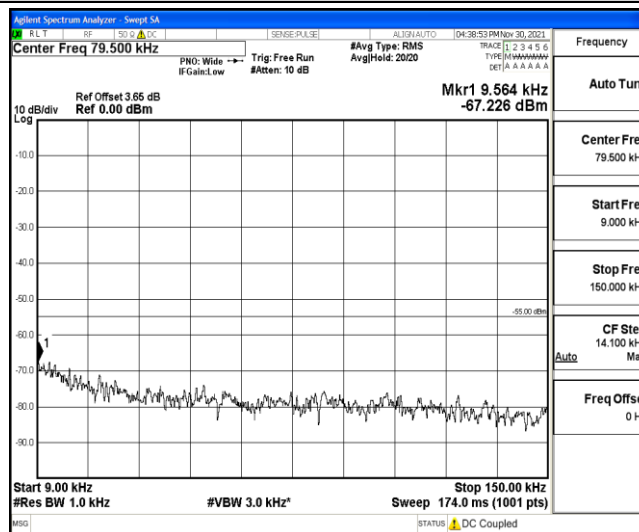

Band7-20MHz-QPSK-21100-1RB#0-Range1:0.009~0.15MHz