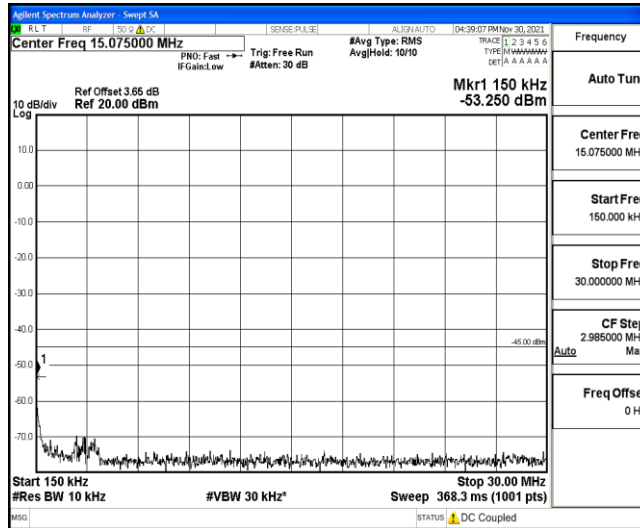

Band7-20MHz-QPSK-21100-1RB#0-Range2:0.15~30MHz