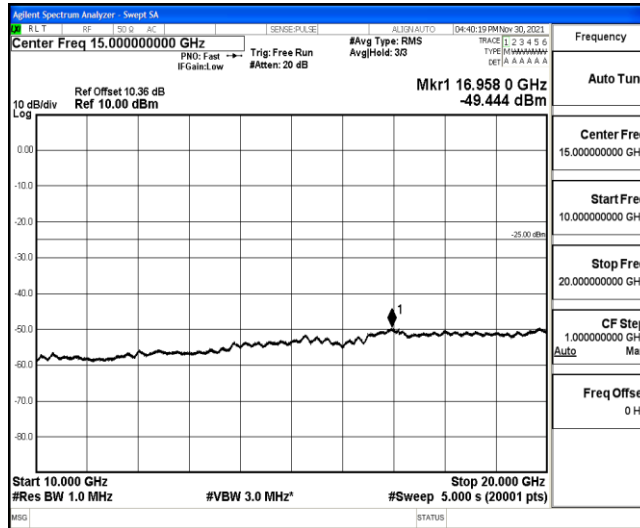

Band7-20MHz-QPSK-21100-1RB#0-Range5:10000~20000MHz