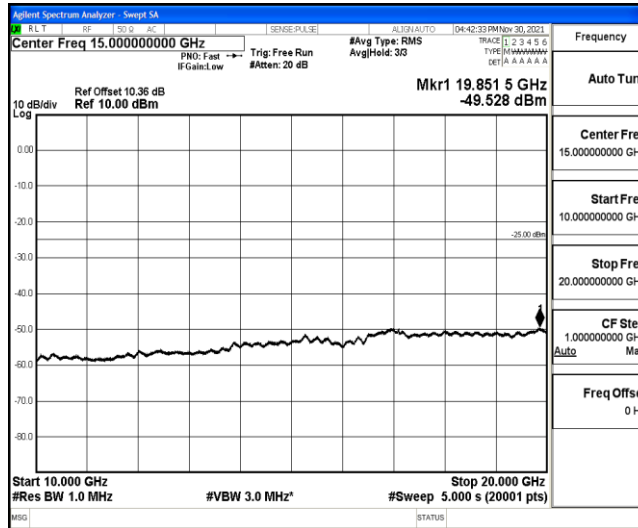

Band7-20MHz-16QAM-21100-1RB#0-Range2:0.15~30MHz

Band7-20MHz-16QAM-21100-1RB#0-Range3:30~1000MHz

Band7-20MHz-16QAM-21100-1RB#0-Range4:1.000~10000MHz

Band7-20MHz-16QAM-21100-1RB#0-Range5:10000~20000MHz

Band7-20MHz-16QAM-21100-1RB#0-Range6:2000~26500MHz