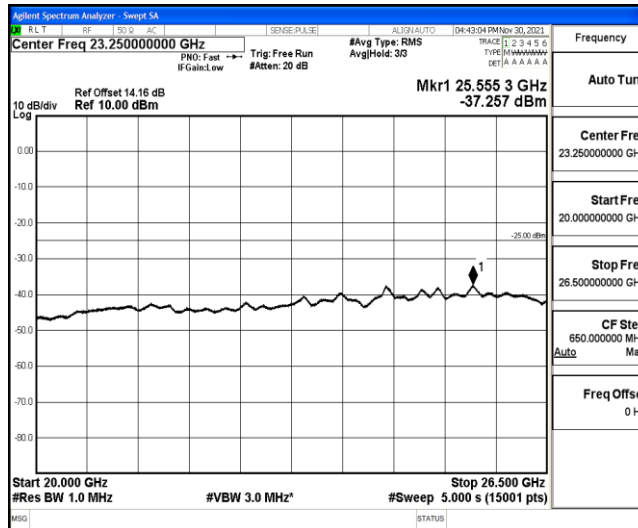

Band7-20MHz-16QAM-21100-1RB#0-Range2:0.15~30MHz

Band7-20MHz-16QAM-21100-1RB#0-Range3:30~1000MHz

Band7-20MHz-16QAM-21100-1RB#0-Range4:1.000~10000MHz

Band7-20MHz-16QAM-21100-1RB#0-Range5:10000~20000MHz

Band7-20MHz-16QAM-21100-1RB#0-Range6:2000~26500MHz