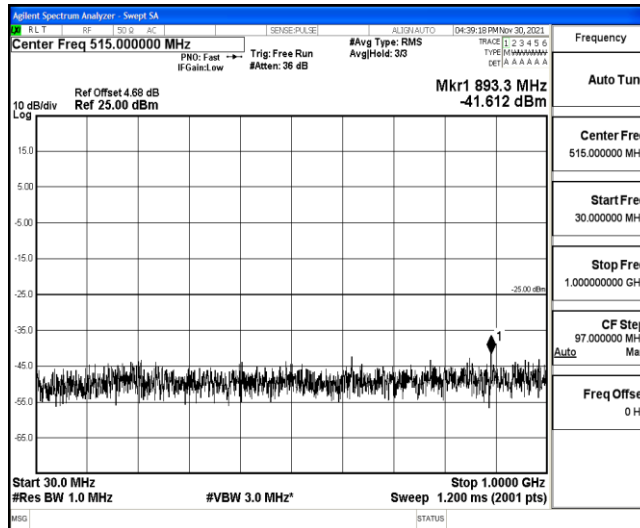

Band7-20MHz-QPSK-20850-1RB#0-Range6:20000~26500MHz

Band7-20MHz-QPSK-21100-1RB#0-Range1:0.009~0.15MHz

Band7-20MHz-QPSK-21100-1RB#0-Range2:0.15~30MHz

Band7-20MHz-QPSK-21100-1RB#0-Range3:30~1000MHz

Band7-20MHz-QPSK-21100-1RB#0-Range4:1000~10000MHz