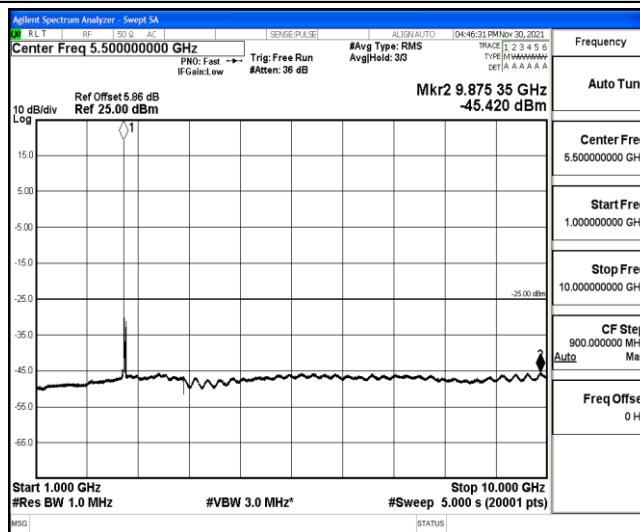

Band7-20MHz-16QAM-21350-1RB#0-Range1:0.009~0.15MHz

Band7-20MHz-16QAM-21350-1RB#0-Range2:0.15~30MHz

Band7-20MHz-16QAM-21350-1RB#0-Range3:30~1000MHz

Band7-20MHz-16QAM-21350-1RB#0-Range4:1000~10000MHz

Band7-20MHz-16QAM-21350-1RB#0-Range5:10000~20000MHz