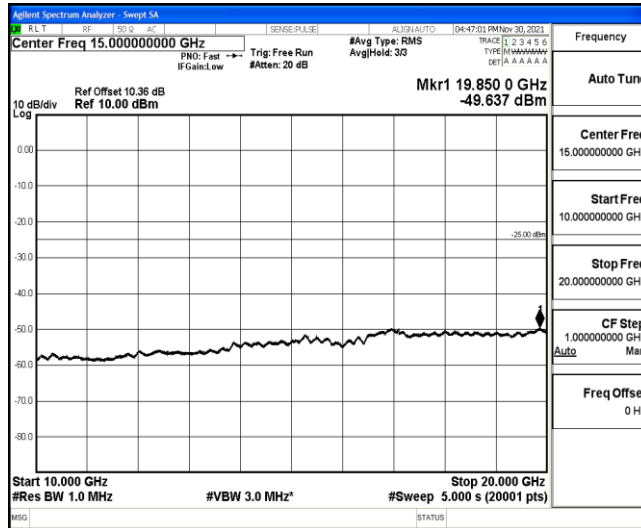

Band7-20MHz-16QAM-21350-1RB#0-Range1:0.009~0.15MHz

Band7-20MHz-16QAM-21350-1RB#0-Range2:0.15~30MHz

Band7-20MHz-16QAM-21350-1RB#0-Range3:30~1000MHz

Band7-20MHz-16QAM-21350-1RB#0-Range4:1000~10000MHz

Band7-20MHz-16QAM-21350-1RB#0-Range5:10000~20000MHz