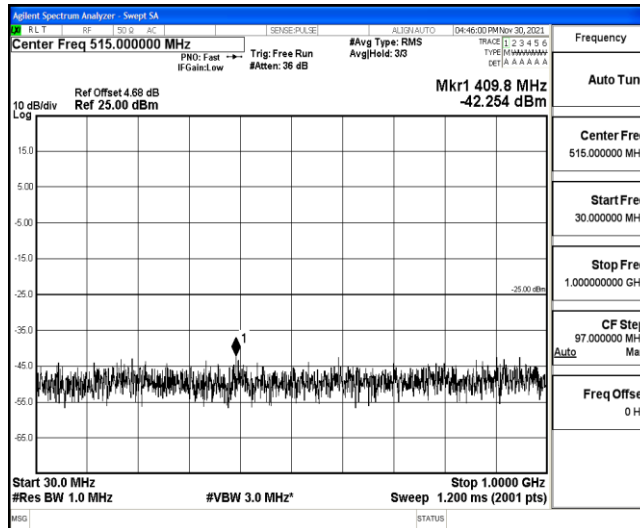

Band7-20MHz-16QAM-21350-1RB#0-Range3:30~1000MHz