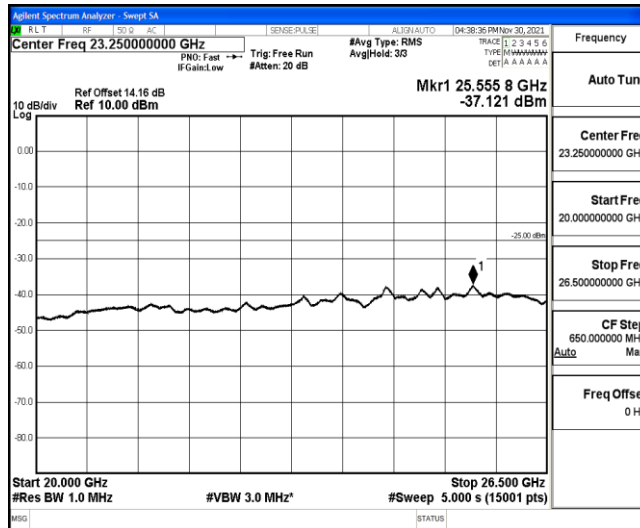

Band7-20MHz-16QAM-20850-1RB#0-Range3:30~1000MHz

Band7-20MHz-16QAM-20850-1RB#0-Range4:1000~10000MHz

Band7-20MHz-16QAM-20850-1RB#0-Range5:10000~20000MHz

Band7-20MHz-16QAM-20850-1RB#0-Range6:2000~26500MHz

Band7-20MHz-16QAM-21100-1RB#0-Range1:0.009~0.15MHz