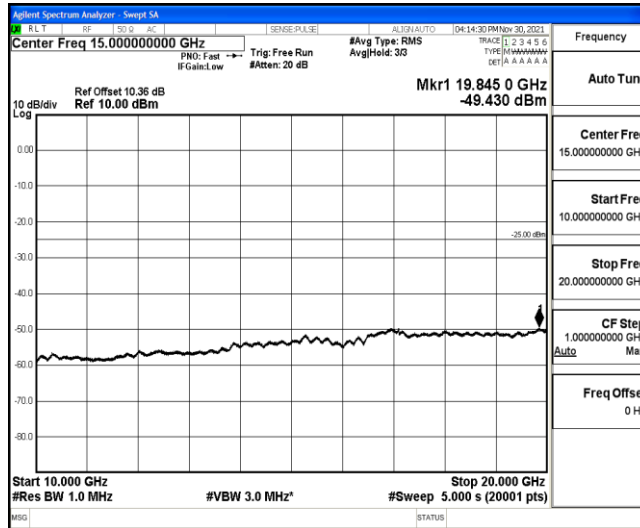

Band7-15MHz-16QAM-21375-1RB#0-Range2:0.15~30MHz

Band7-15MHz-16QAM-21375-1RB#0-Range3:30~1000MHz

Band7-15MHz-16QAM-21375-1RB#0-Range4:1000~10000MHz

Band7-15MHz-16QAM-21375-1RB#0-Range5:10000~20000MHz

Band7-15MHz-16QAM-21375-1RB#0-Range6:2000~26500MHz

Band7-20MHz-QPSK-20850-1RB#0-Range1:0.009~0.15MHz

Band7-20MHz-QPSK-20850-1RB#0-Range2:0.15~30MHz

Band7-20MHz-QPSK-20850-1RB#0-Range3:30~1000MHz

Band7-20MHz-QPSK-20850-1RB#0-Range4:1000~10000MHz

Band7-20MHz-QPSK-20850-1RB#0-Range5:10000~20000MHz