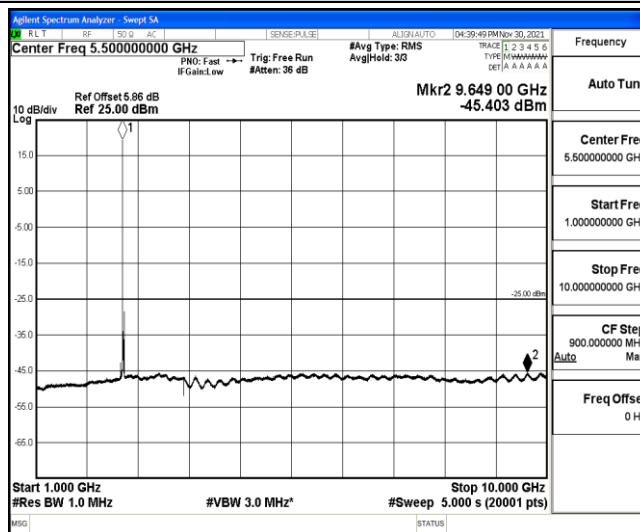

Band7-20MHz-QPSK-20850-1RB#0-Range6:20000~26500MHz

Band7-20MHz-QPSK-21100-1RB#0-Range1:0.009~0.15MHz

Band7-20MHz-QPSK-21100-1RB#0-Range2:0.15~30MHz

Band7-20MHz-QPSK-21100-1RB#0-Range3:30~1000MHz

Band7-20MHz-QPSK-21100-1RB#0-Range4:1000~10000MHz