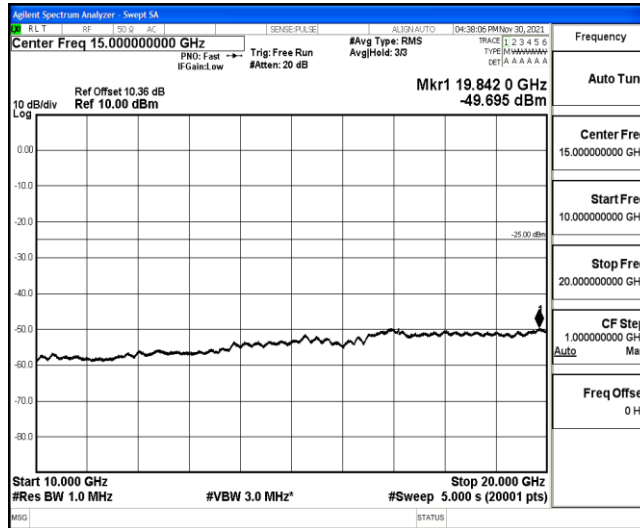

Band7-20MHz-16QAM-20850-1RB#0-Range5:10000~20000MHz