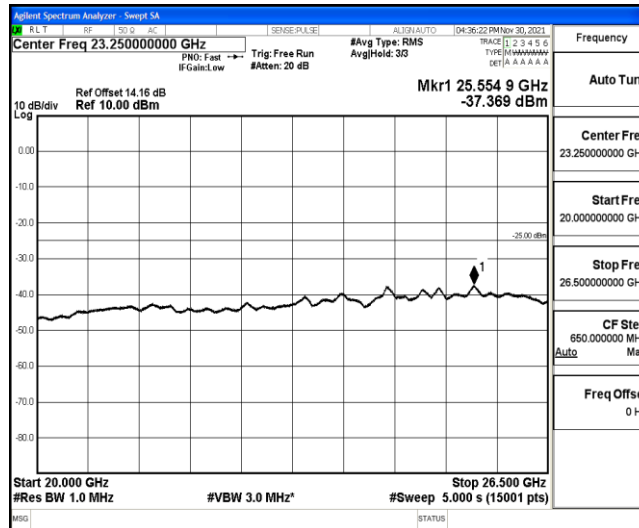

Band7-20MHz-QPSK-20850-1RB#0-Range6:20000~26500MHz