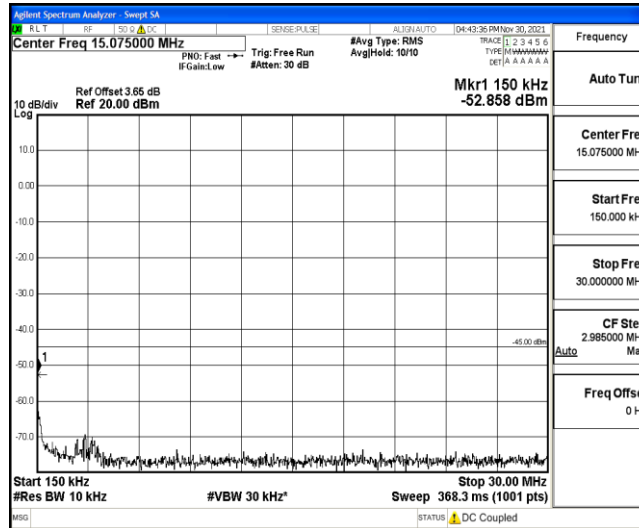

Band7-20MHz-QPSK-21100-1RB#0-Range5:10000~20000MHz

Band7-20MHz-QPSK-21100-1RB#0-Range6:20000~26500MHz

Band7-20MHz-QPSK-21350-1RB#0-Range1:0.009~0.15MHz

Band7-20MHz-QPSK-21350-1RB#0-Range2:0.15~30MHz

Band7-20MHz-QPSK-21350-1RB#0-Range3:30~1000MHz