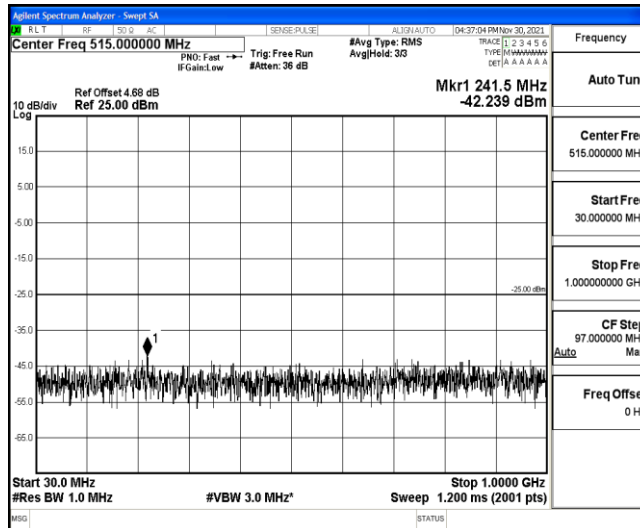

Band7-20MHz-16QAM-20850-1RB#0-Range3:30~1000MHz