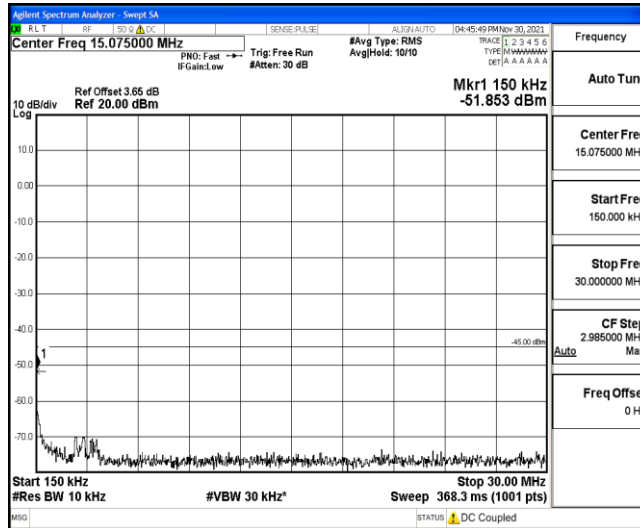

Band7-20MHz-16QAM-21350-1RB#0-Range2:0.15~30MHz