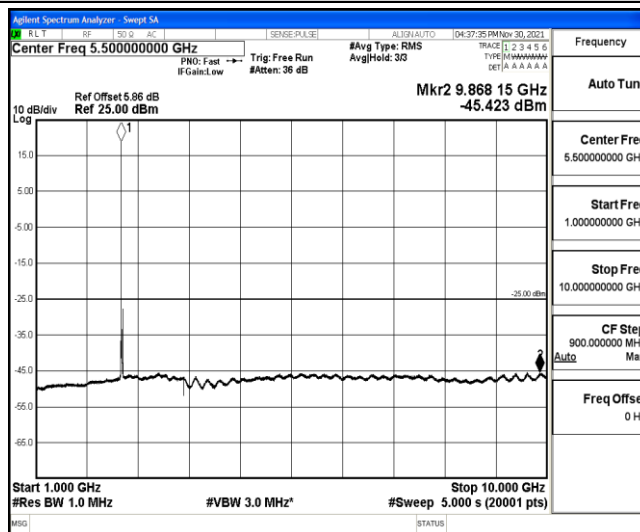

Band7-20MHz-16QAM-20850-1RB#0-Range4:1000~10000MHz