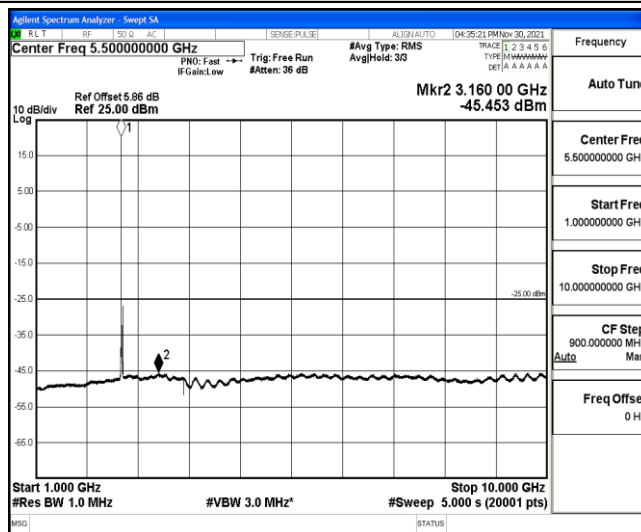

Band7-20MHz-QPSK-20850-1RB#0-Range1:0.009~0.15MHz

Band7-20MHz-QPSK-20850-1RB#0-Range2:0.15~30MHz

Band7-20MHz-QPSK-20850-1RB#0-Range3:30~1000MHz

Band7-20MHz-QPSK-20850-1RB#0-Range4:1000~10000MHz

Band7-20MHz-QPSK-20850-1RB#0-Range5:10000~20000MHz