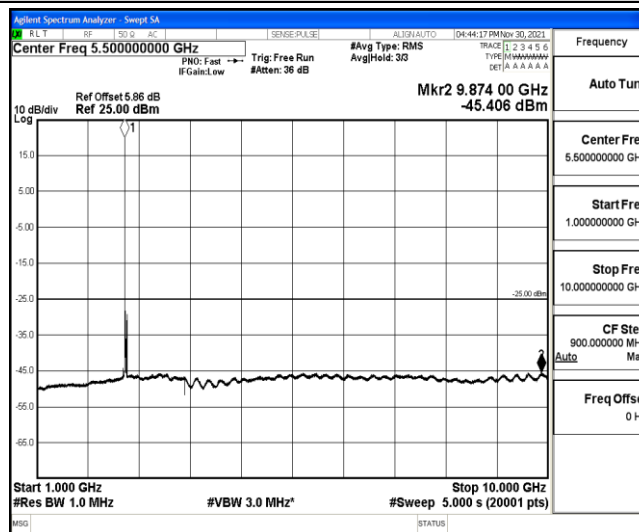

Band7-20MHz-QPSK-21350-1RB#0-Range4:1000~10000MHz