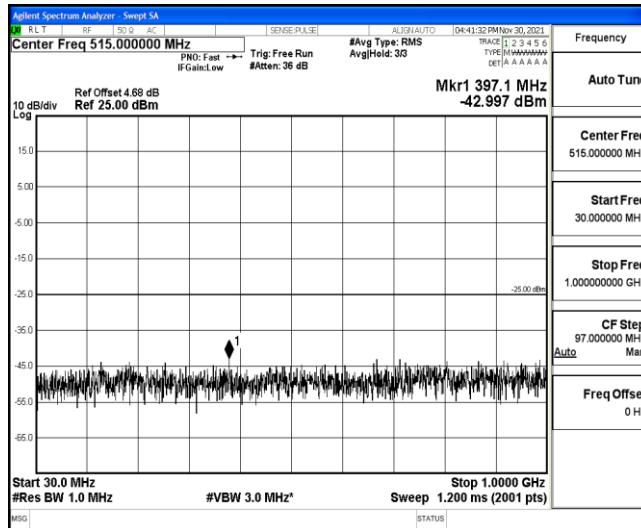

Band7-20MHz-16QAM-21100-1RB#0-Range3:30~1000MHz