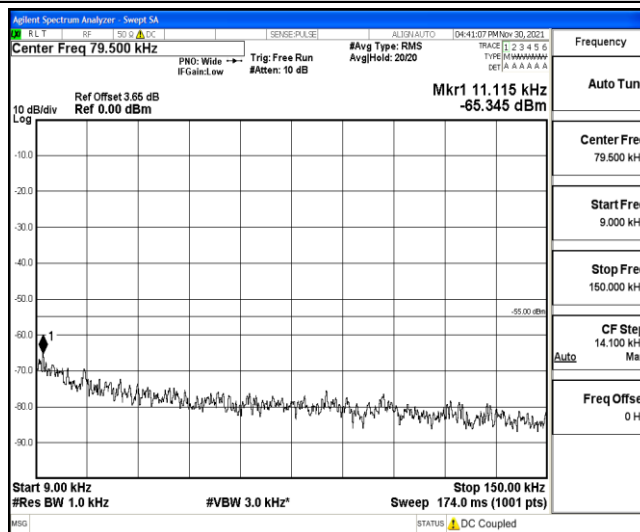

Band7-20MHz-16QAM-20850-1RB#0-Range3:30~1000MHz

Band7-20MHz-16QAM-20850-1RB#0-Range4:1000~10000MHz

Band7-20MHz-16QAM-20850-1RB#0-Range5:10000~20000MHz

Band7-20MHz-16QAM-20850-1RB#0-Range6:2000~26500MHz

Band7-20MHz-16QAM-21100-1RB#0-Range1:0.009~0.15MHz