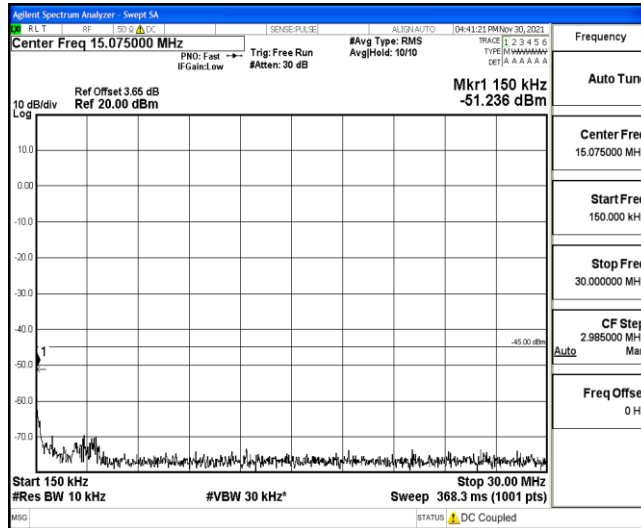

Band7-20MHz-16QAM-21100-1RB#0-Range2:0.15~30MHz