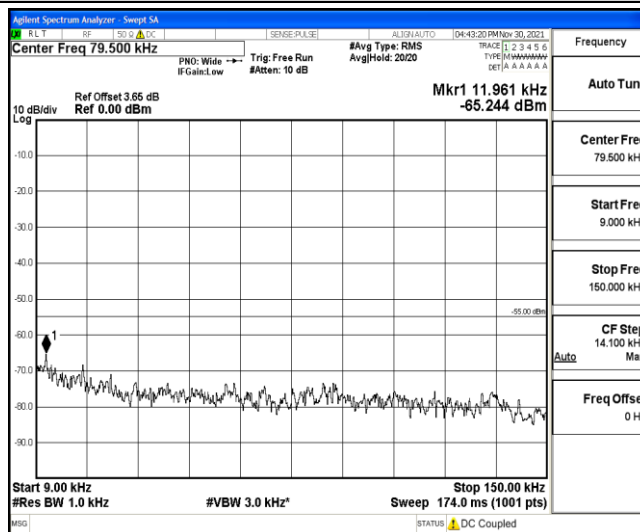

Band7-20MHz-QPSK-21350-1RB#0-Range1:0.009~0.15MHz