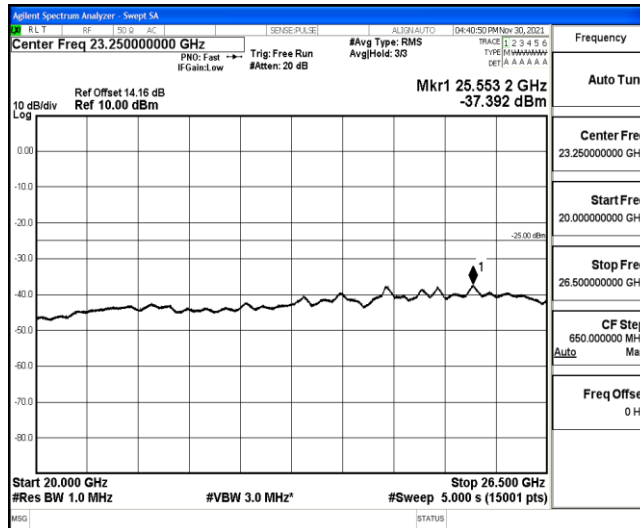

Band7-20MHz-QPSK-21100-1RB#0-Range6:20000~26500MHz