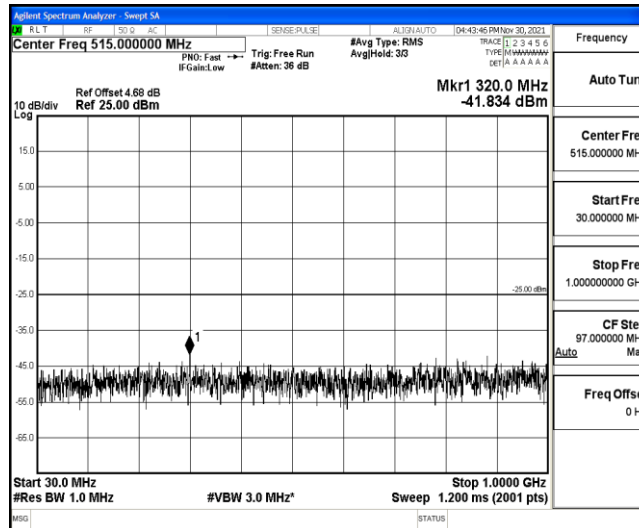

Band7-20MHz-QPSK-21100-1RB#0-Range5:10000~20000MHz

Band7-20MHz-QPSK-21100-1RB#0-Range6:20000~26500MHz

Band7-20MHz-QPSK-21350-1RB#0-Range1:0.009~0.15MHz

Band7-20MHz-QPSK-21350-1RB#0-Range2:0.15~30MHz

Band7-20MHz-QPSK-21350-1RB#0-Range3:30~1000MHz