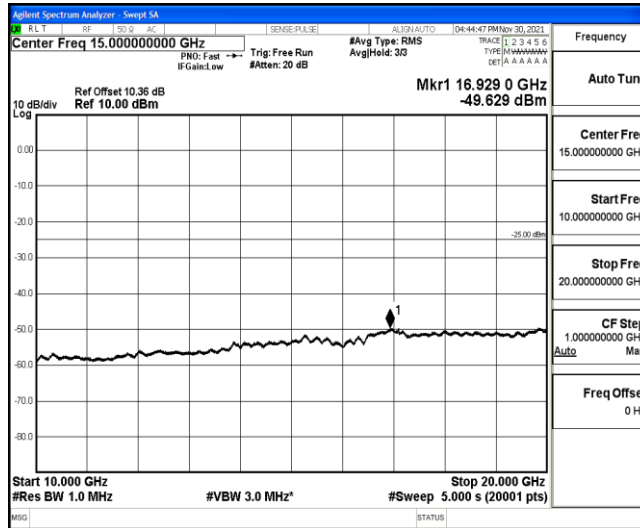

Band7-20MHz-QPSK-21350-1RB#0-Range5:10000~20000MHz