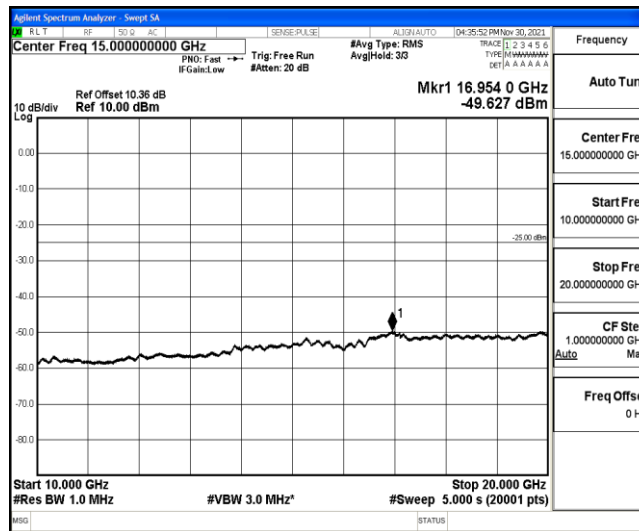

Band7-20MHz-QPSK-20850-1RB#0-Range1:0.009~0.15MHz

Band7-20MHz-QPSK-20850-1RB#0-Range2:0.15~30MHz

Band7-20MHz-QPSK-20850-1RB#0-Range3:30~1000MHz

Band7-20MHz-QPSK-20850-1RB#0-Range4:1000~10000MHz

Band7-20MHz-QPSK-20850-1RB#0-Range5:10000~20000MHz