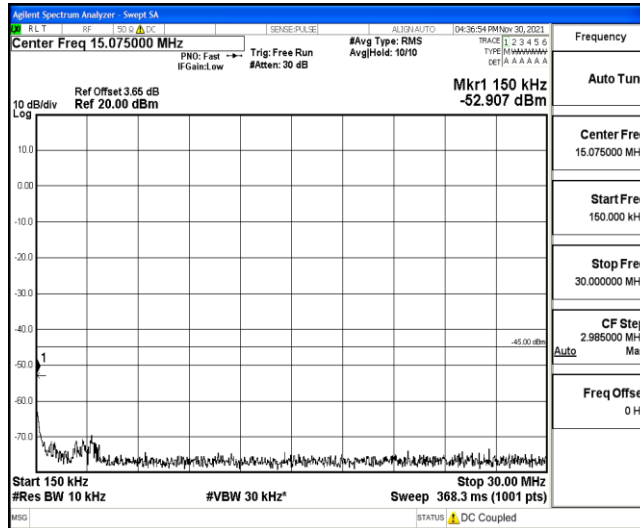

Band7-20MHz-QPSK-21350-1RB#0-Range4:1000~10000MHz

Band7-20MHz-QPSK-21350-1RB#0-Range5:10000~20000MHz

Band7-20MHz-QPSK-21350-1RB#0-Range6:20000~26500MHz

Band7-20MHz-16QAM-20850-1RB#0-Range1:0.009~0.15MHz

Band7-20MHz-16QAM-20850-1RB#0-Range2:0.15~30MHz