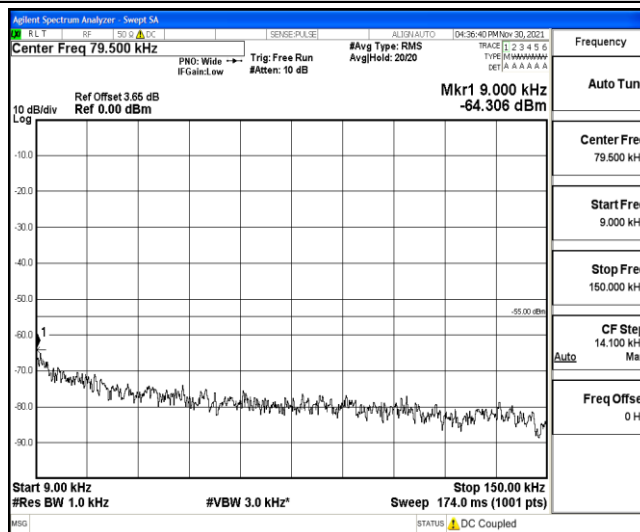

Band7-20MHz-QPSK-21350-1RB#0-Range4:1000~10000MHz

Band7-20MHz-QPSK-21350-1RB#0-Range5:10000~20000MHz

Band7-20MHz-QPSK-21350-1RB#0-Range6:20000~26500MHz

Band7-20MHz-16QAM-20850-1RB#0-Range1:0.009~0.15MHz

Band7-20MHz-16QAM-20850-1RB#0-Range2:0.15~30MHz