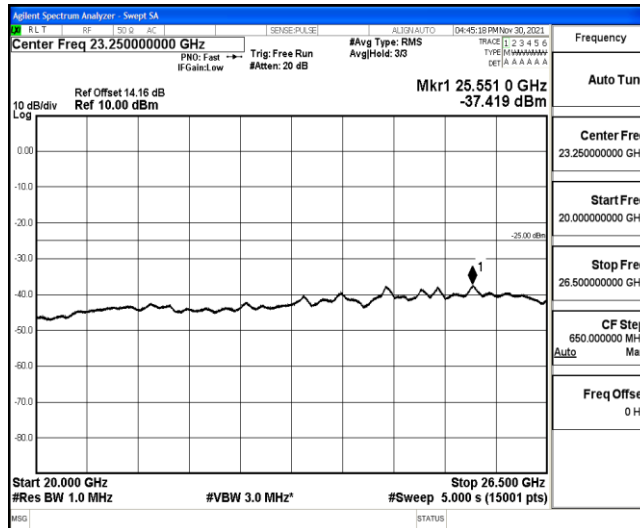

Band7-20MHz-QPSK-21350-1RB#0-Range6:20000~26500MHz