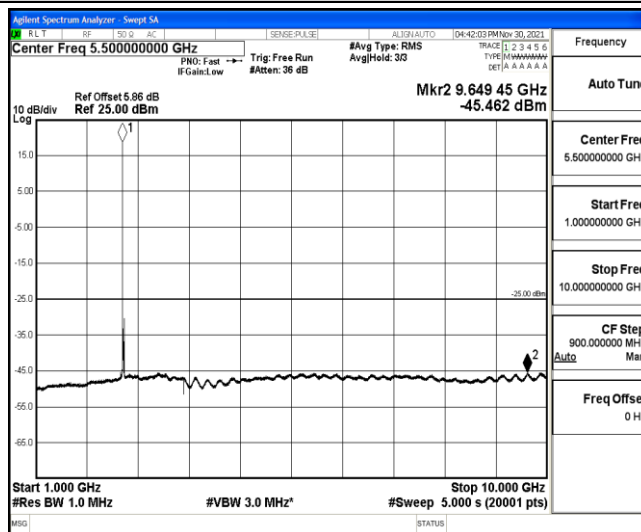

Band7-20MHz-16QAM-21100-1RB#0-Range4:1.000~10000MHz