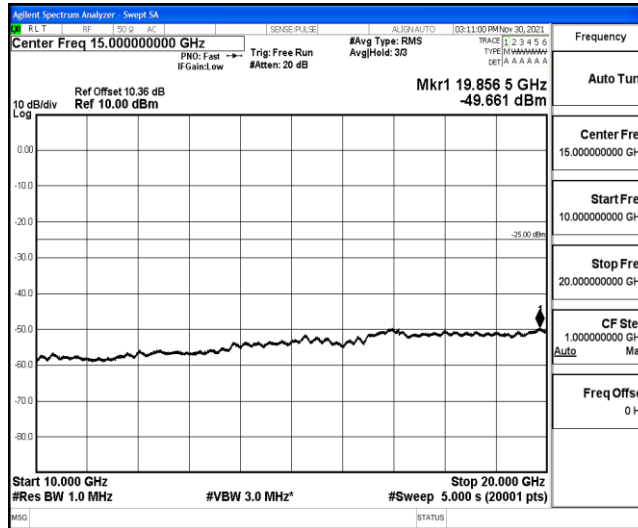

Band7-5MHz-16QAM-21100-1RB#0-Range2:0.15~30MHz

Band7-5MHz-16QAM-21100-1RB#0-Range3:30~1000MHz

Band7-5MHz-16QAM-21100-1RB#0-Range4:1000~10000MHz

Band7-5MHz-16QAM-21100-1RB#0-Range5:10000~20000MHz

Band7-5MHz-16QAM-21100-1RB#0-Range6:20000~26500MHz