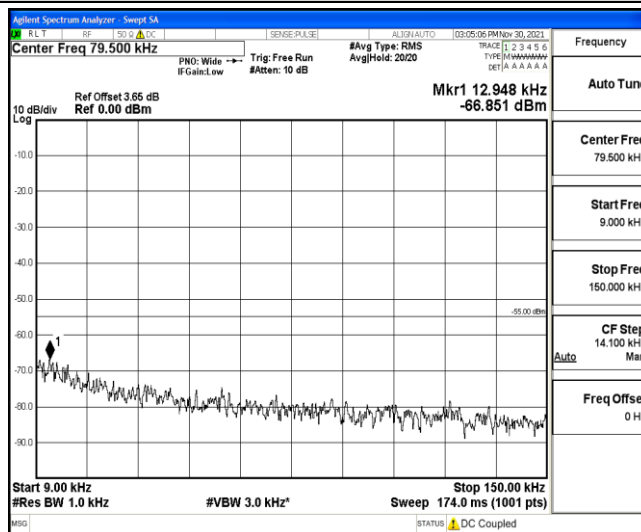

Band7-5MHz-QPSK-21425-1RB#0-Range4:1000~10000MHz

Band7-5MHz-QPSK-21425-1RB#0-Range5:10000~20000MHz

Band7-5MHz-QPSK-21425-1RB#0-Range6:20000~26500MHz

Band7-5MHz-16QAM-20775-1RB#0-Range1:0.009~0.15MHz

Band7-5MHz-16QAM-20775-1RB#0-Range2:0.15~30MHz