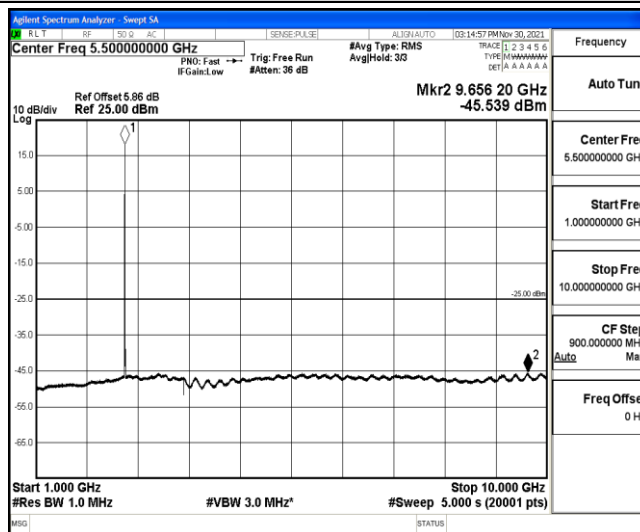

Band7-5MHz-16QAM-21425-1RB#0-Range1:0.009~0.15MHz

Band7-5MHz-16QAM-21425-1RB#0-Range2:0.15~30MHz

Band7-5MHz-16QAM-21425-1RB#0-Range3:30~1000MHz

Band7-5MHz-16QAM-21425-1RB#0-Range4:1000~10000MHz

Band7-5MHz-16QAM-21425-1RB#0-Range5:10000~20000MHz