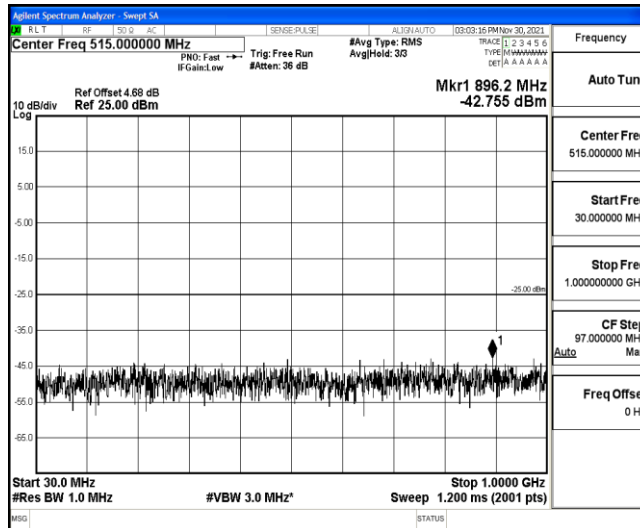

Test Graphs

Band7-5MHz-QPSK-20775-1RB#0-Range1:0.009~0.15MHz

Band7-5MHz-QPSK-20775-1RB#0-Range2:0.15~30MHz

Band7-5MHz-QPSK-20775-1RB#0-Range3:30~1000MHz

Band7-5MHz-QPSK-20775-1RB#0-Range4:1000~10000MHz

Band7-5MHz-QPSK-20775-1RB#0-Range5:10000~20000MHz