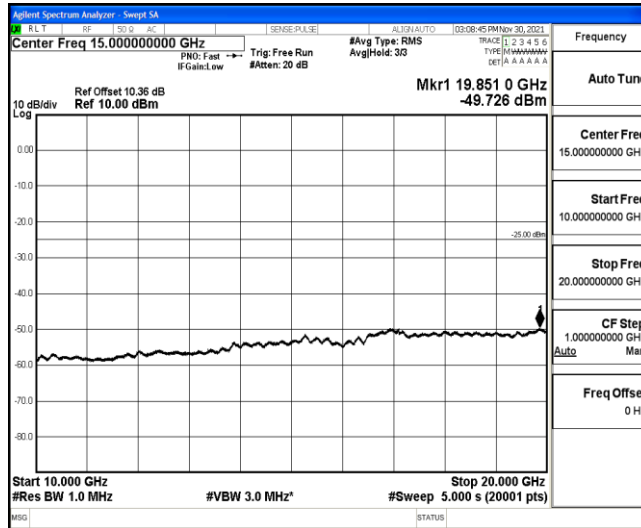

Band7-5MHz-QPSK-21100-1RB#0-Range5:10000~20000MHz