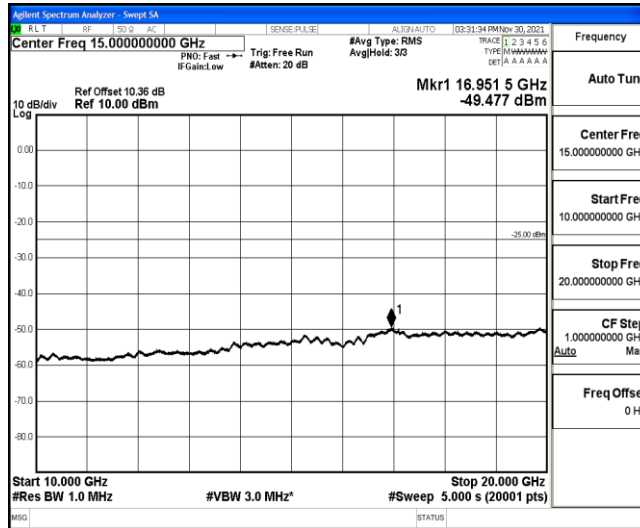

Band7-10MHz-QPSK-20800-1RB#0-Range5:10000~20000MHz