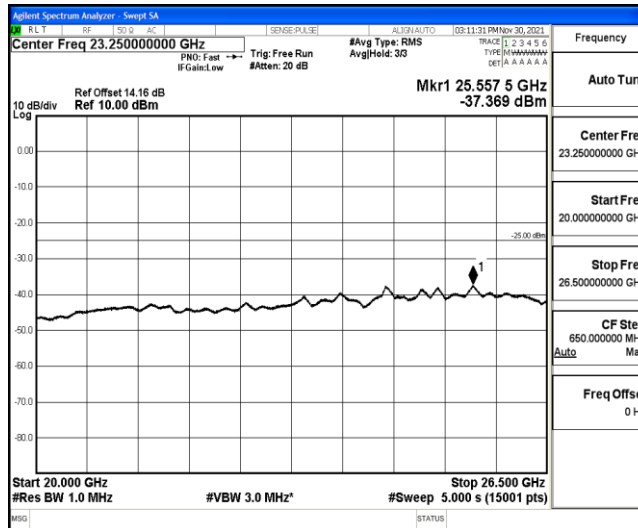

Band7-5MHz-16QAM-21100-1RB#0-Range2:0.15~30MHz

Band7-5MHz-16QAM-21100-1RB#0-Range3:30~1000MHz

Band7-5MHz-16QAM-21100-1RB#0-Range4:1000~10000MHz

Band7-5MHz-16QAM-21100-1RB#0-Range5:10000~20000MHz

Band7-5MHz-16QAM-21100-1RB#0-Range6:20000~26500MHz