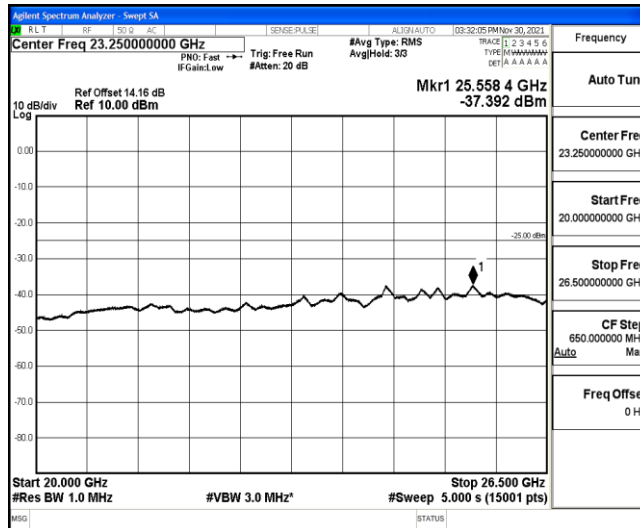

Band7-10MHz-QPSK-20800-1RB#0-Range6:20000~26500MHz