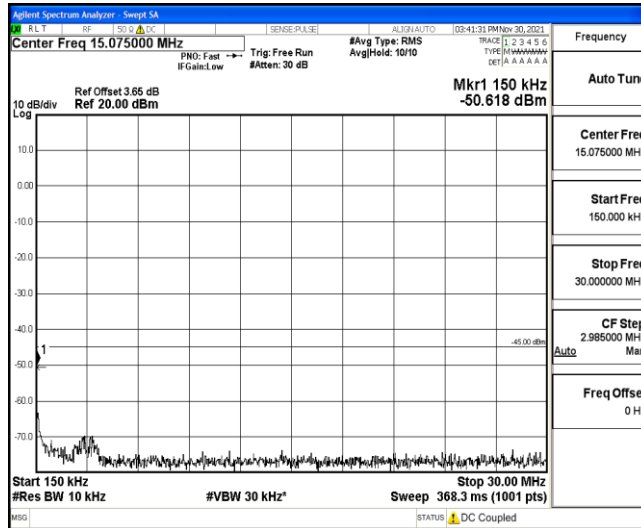

Band7-10MHz-16QAM-21400-1RB#0-Range2:0.15~30MHz