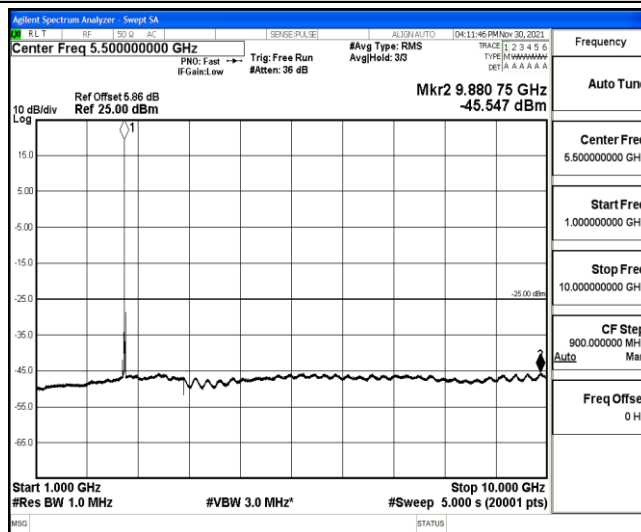

Band7-15MHz-QPSK-21375-1RB#0-Range4:1000~10000MHz

Band7-15MHz-QPSK-21375-1RB#0-Range5:10000~20000MHz