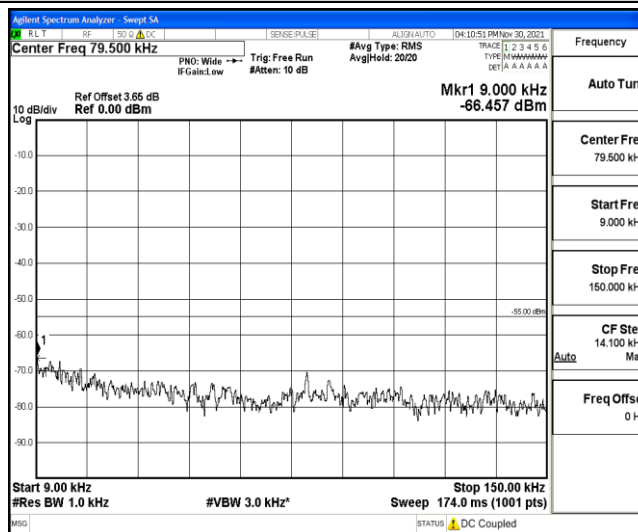

Band7-15MHz-QPSK-21100-1RB#0-Range3:30~1000MHz

Band7-15MHz-QPSK-21100-1RB#0-Range4:1000~10000MHz

Band7-15MHz-QPSK-21100-1RB#0-Range5:10000~20000MHz

Band7-15MHz-QPSK-21100-1RB#0-Range6:20000~26500MHz

Band7-15MHz-QPSK-21375-1RB#0-Range1:0.009~0.15MHz