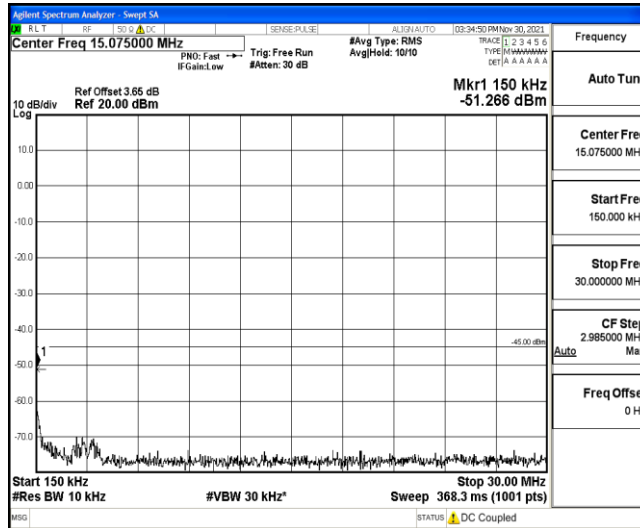

Band7-10MHz-QPSK-20800-1RB#0-Range5:10000~20000MHz

Band7-10MHz-QPSK-20800-1RB#0-Range6:20000~26500MHz

Band7-10MHz-QPSK-21100-1RB#0-Range1:0.009~0.15MHz

Band7-10MHz-QPSK-21100-1RB#0-Range2:0.15~30MHz

Band7-10MHz-QPSK-21100-1RB#0-Range3:30~1000MHz