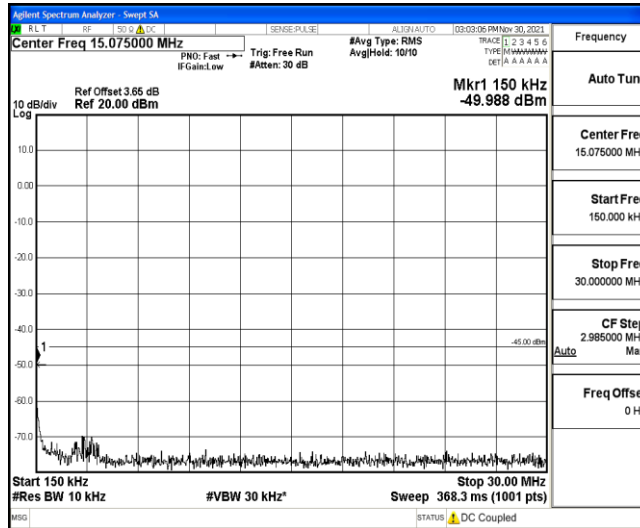

Band7	20MHz	QPSK	21350	1RB#0	Range2:0.15~30MHz	-52.86	PASS
Band7	20MHz	QPSK	21350	1RB#0	Range3:30~1000MHz	-41.83	PASS
Band7	20MHz	QPSK	21350	1RB#0	Range4:1000~10000MHz	-45.41	PASS
Band7	20MHz	QPSK	21350	1RB#0	Range5:10000~20000MHz	-49.63	PASS
Band7	20MHz	QPSK	21350	1RB#0	Range6:20000~26500MHz	-37.42	PASS
Band7	20MHz	16QAM	20850	1RB#0	Range1:0.009~0.15MHz	-64.31	PASS
Band7	20MHz	16QAM	20850	1RB#0	Range2:0.15~30MHz	-52.91	PASS
Band7	20MHz	16QAM	20850	1RB#0	Range3:30~1000MHz	-42.24	PASS
Band7	20MHz	16QAM	20850	1RB#0	Range4:1000~10000MHz	-45.42	PASS
Band7	20MHz	16QAM	20850	1RB#0	Range5:10000~20000MHz	-49.7	PASS
Band7	20MHz	16QAM	20850	1RB#0	Range6:20000~26500MHz	-37.12	PASS
Band7	20MHz	16QAM	21100	1RB#0	Range1:0.009~0.15MHz	-65.35	PASS
Band7	20MHz	16QAM	21100	1RB#0	Range2:0.15~30MHz	-51.24	PASS
Band7	20MHz	16QAM	21100	1RB#0	Range3:30~1000MHz	-43	PASS
Band7	20MHz	16QAM	21100	1RB#0	Range4:1000~10000MHz	-45.46	PASS
Band7	20MHz	16QAM	21100	1RB#0	Range5:10000~20000MHz	-49.53	PASS
Band7	20MHz	16QAM	21100	1RB#0	Range6:20000~26500MHz	-37.26	PASS
Band7	20MHz	16QAM	21350	1RB#0	Range1:0.009~0.15MHz	-67.31	PASS
Band7	20MHz	16QAM	21350	1RB#0	Range2:0.15~30MHz	-51.85	PASS
Band7	20MHz	16QAM	21350	1RB#0	Range3:30~1000MHz	-42.25	PASS
Band7	20MHz	16QAM	21350	1RB#0	Range4:1000~10000MHz	-45.42	PASS
Band7	20MHz	16QAM	21350	1RB#0	Range5:10000~20000MHz	-49.64	PASS
Band7	20MHz	16QAM	21350	1RB#0	Range6:20000~26500MHz	-37.31	PASS

Test Graphs

Band7-5MHz-QPSK-20775-1RB#0-Range1:0.009~0.15MHz

Band7-5MHz-QPSK-20775-1RB#0-Range2:0.15~30MHz

Band7-5MHz-QPSK-20775-1RB#0-Range3:30~1000MHz

Band7-5MHz-QPSK-20775-1RB#0-Range4:1000~10000MHz

Band7-5MHz-QPSK-20775-1RB#0-Range5:10000~20000MHz