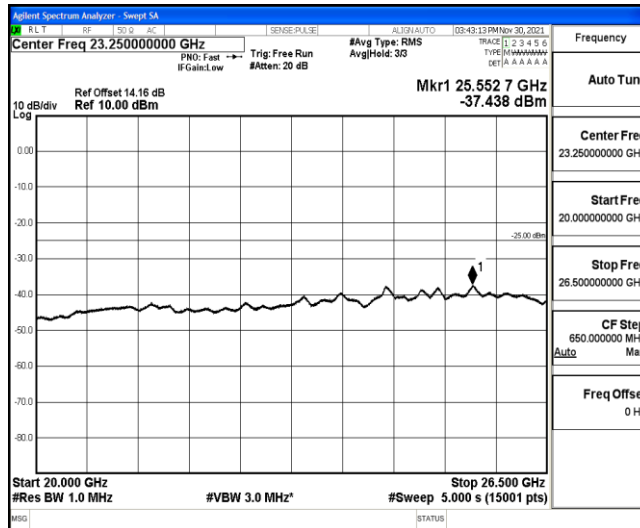

Band7-10MHz-16QAM-21400-1RB#0-Range6:2000~26500MHz