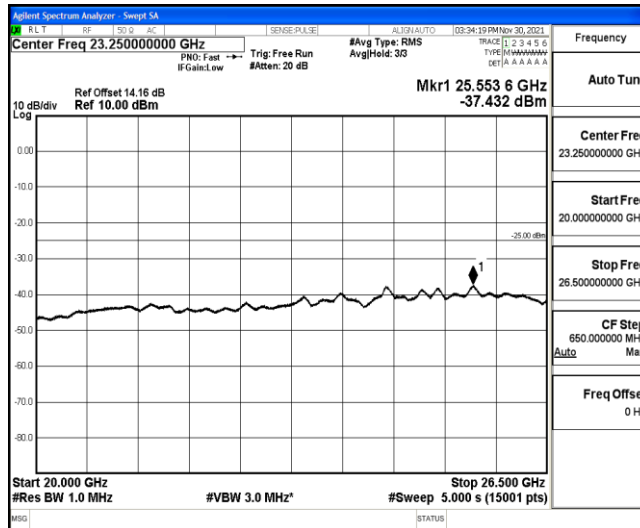

Band7-10MHz-16QAM-20800-1RB#0-Range2:0.15~30MHz

Band7-10MHz-16QAM-20800-1RB#0-Range3:30~1000MHz

Band7-10MHz-16QAM-20800-1RB#0-Range4:1000~10000MHz

Band7-10MHz-16QAM-20800-1RB#0-Range5:10000~20000MHz

Band7-10MHz-16QAM-20800-1RB#0-Range6:2000~26500MHz