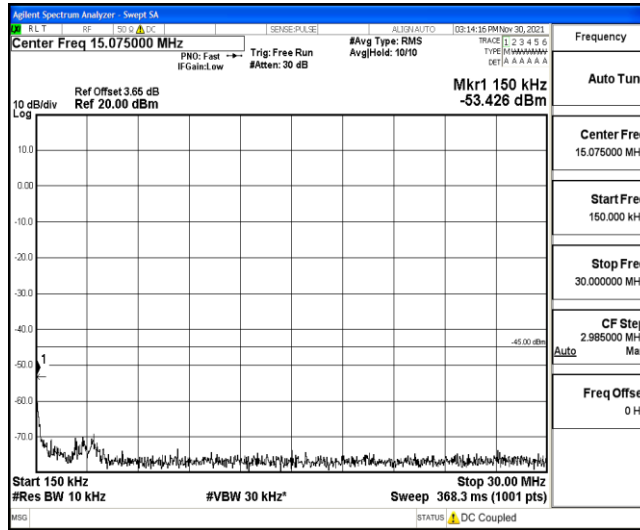

Band7-5MHz-16QAM-21425-1RB#0-Range2:0.15~30MHz