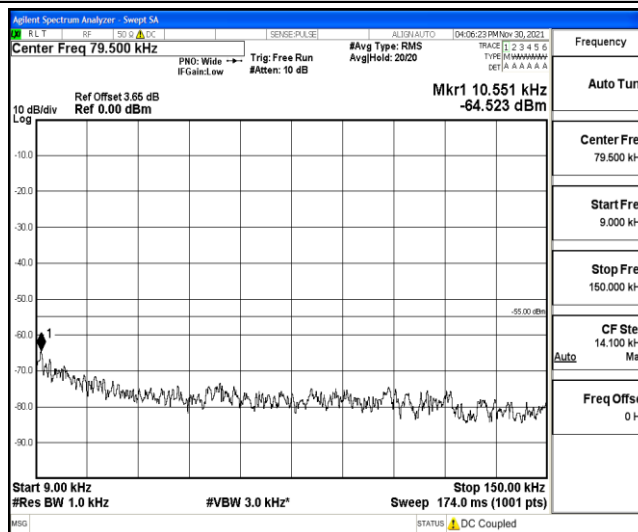

Band7-15MHz-QPSK-20825-1RB#0-Range4:1000~10000MHz

Band7-15MHz-QPSK-20825-1RB#0-Range5:10000~20000MHz

Band7-15MHz-QPSK-20825-1RB#0-Range6:20000~26500MHz

Band7-15MHz-QPSK-21100-1RB#0-Range1:0.009~0.15MHz

Band7-15MHz-QPSK-21100-1RB#0-Range2:0.15~30MHz