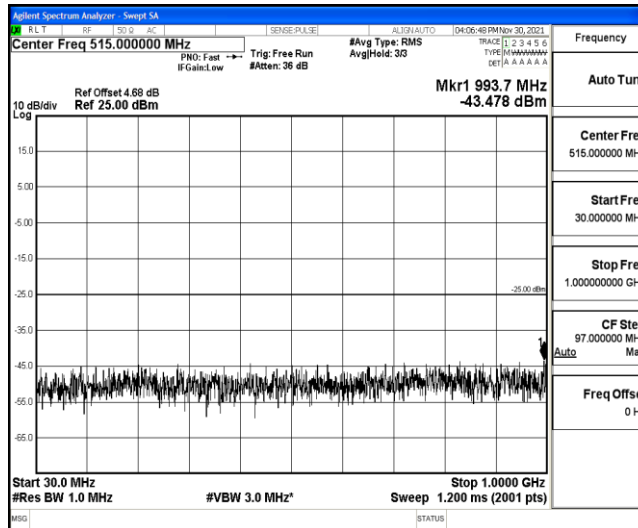

Band7-15MHz-QPSK-21100-1RB#0-Range3:30~1000MHz