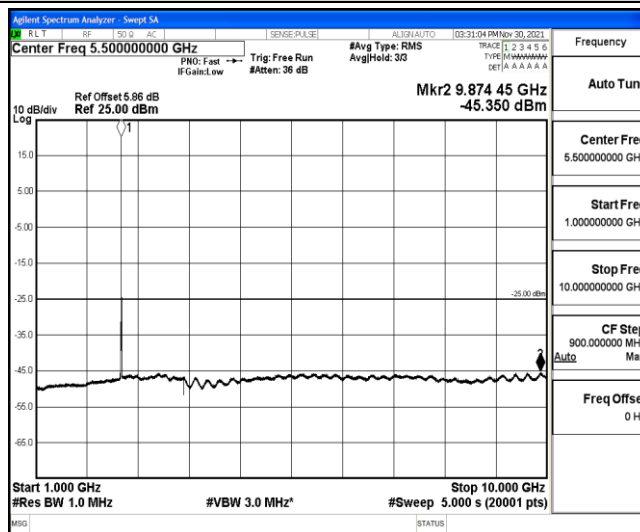

Band7-5MHz-16QAM-21425-1RB#0-Range6:20000~26500MHz

Band7-10MHz-QPSK-20800-1RB#0-Range1:0.009~0.15MHz

Band7-10MHz-QPSK-20800-1RB#0-Range2:0.15~30MHz

Band7-10MHz-QPSK-20800-1RB#0-Range3:30~1000MHz

Band7-10MHz-QPSK-20800-1RB#0-Range4:1000~10000MHz