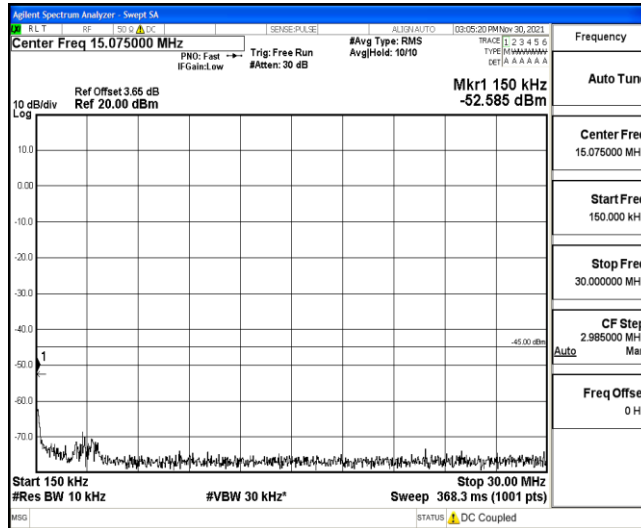

Band7-5MHz-QPSK-21425-1RB#0-Range4:1000~10000MHz

Band7-5MHz-QPSK-21425-1RB#0-Range5:10000~20000MHz

Band7-5MHz-QPSK-21425-1RB#0-Range6:20000~26500MHz

Band7-5MHz-16QAM-20775-1RB#0-Range1:0.009~0.15MHz

Band7-5MHz-16QAM-20775-1RB#0-Range2:0.15~30MHz