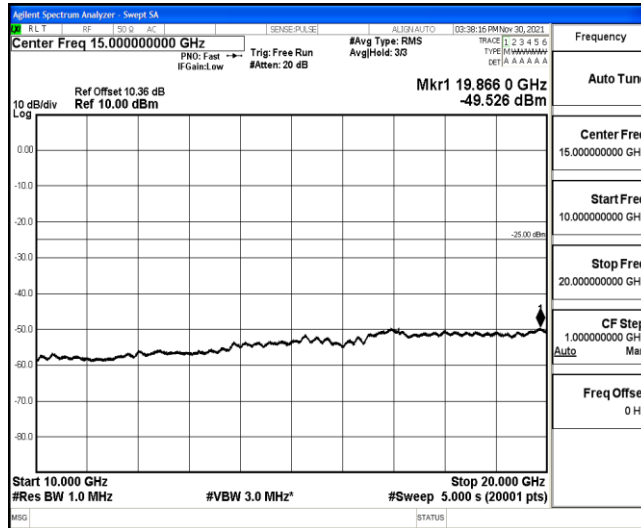

Band7-10MHz-16QAM-21100-1RB#0-Range1:0.009~0.15MHz

Band7-10MHz-16QAM-21100-1RB#0-Range2:0.15~30MHz

Band7-10MHz-16QAM-21100-1RB#0-Range3:30~1000MHz

Band7-10MHz-16QAM-21100-1RB#0-Range4:1000~10000MHz

Band7-10MHz-16QAM-21100-1RB#0-Range5:10000~20000MHz