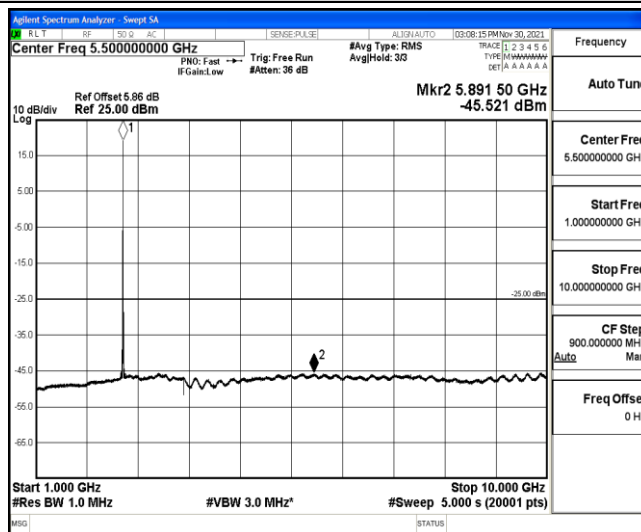

Band7-5MHz-QPSK-20775-1RB#0-Range6:20000~26500MHz

Band7-5MHz-QPSK-21100-1RB#0-Range1:0.009~0.15MHz

Band7-5MHz-QPSK-21100-1RB#0-Range2:0.15~30MHz

Band7-5MHz-QPSK-21100-1RB#0-Range3:30~1000MHz

Band7-5MHz-QPSK-21100-1RB#0-Range4:1000~10000MHz