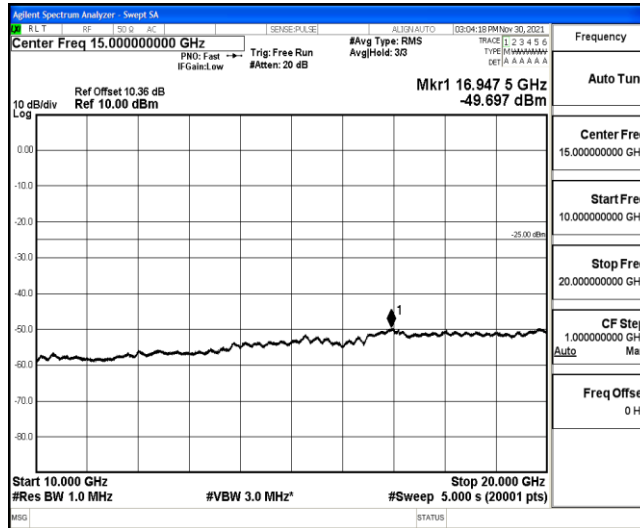

Test Graphs

Band7-5MHz-QPSK-20775-1RB#0-Range1:0.009~0.15MHz

Band7-5MHz-QPSK-20775-1RB#0-Range2:0.15~30MHz

Band7-5MHz-QPSK-20775-1RB#0-Range3:30~1000MHz

Band7-5MHz-QPSK-20775-1RB#0-Range4:1000~10000MHz

Band7-5MHz-QPSK-20775-1RB#0-Range5:10000~20000MHz