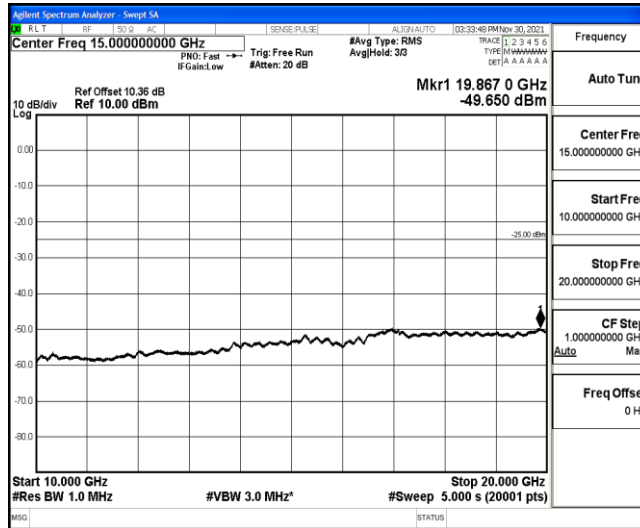

Band7-10MHz-16QAM-20800-1RB#0-Range2:0.15~30MHz

Band7-10MHz-16QAM-20800-1RB#0-Range3:30~1000MHz

Band7-10MHz-16QAM-20800-1RB#0-Range4:1000~10000MHz

Band7-10MHz-16QAM-20800-1RB#0-Range5:10000~20000MHz

Band7-10MHz-16QAM-20800-1RB#0-Range6:2000~26500MHz