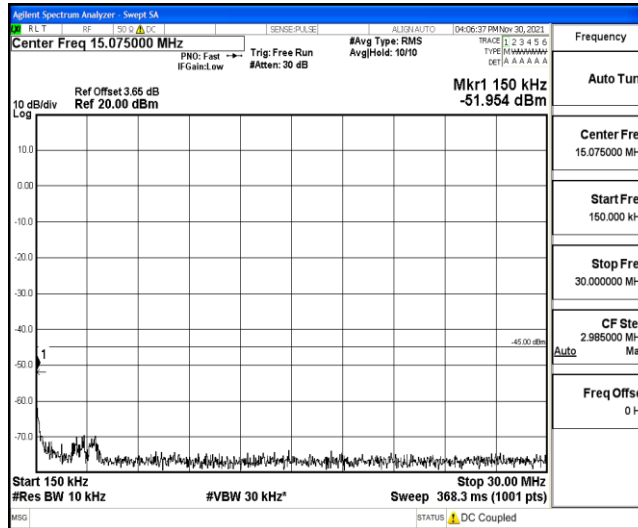

Band7-15MHz-QPSK-20825-1RB#0-Range4:1000~10000MHz

Band7-15MHz-QPSK-20825-1RB#0-Range5:10000~20000MHz

Band7-15MHz-QPSK-20825-1RB#0-Range6:20000~26500MHz

Band7-15MHz-QPSK-21100-1RB#0-Range1:0.009~0.15MHz

Band7-15MHz-QPSK-21100-1RB#0-Range2:0.15~30MHz