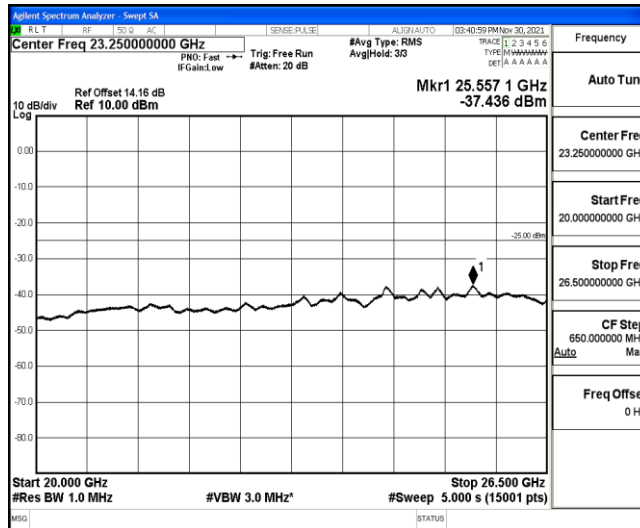

Band7-10MHz-QPSK-21400-1RB#0-Range3:30~1000MHz

Band7-10MHz-QPSK-21400-1RB#0-Range4:1000~10000MHz

Band7-10MHz-QPSK-21400-1RB#0-Range5:10000~20000MHz

Band7-10MHz-QPSK-21400-1RB#0-Range6:20000~26500MHz

Band7-10MHz-16QAM-20800-1RB#0-Range1:0.009~0.15MHz