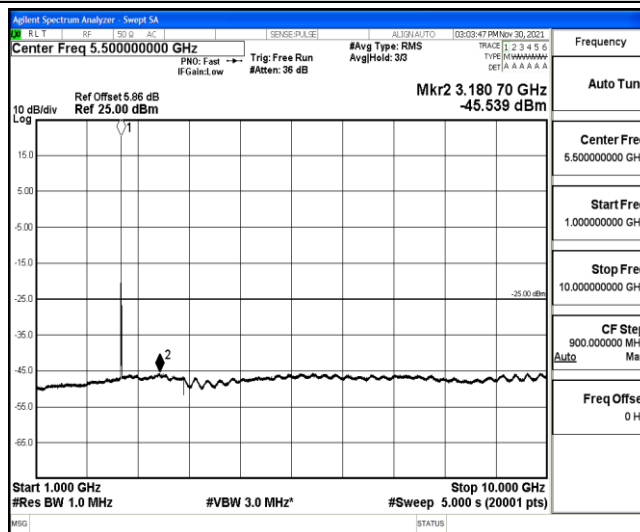

Test Graphs

Band7-5MHz-QPSK-20775-1RB#0-Range1:0.009~0.15MHz

Band7-5MHz-QPSK-20775-1RB#0-Range2:0.15~30MHz

Band7-5MHz-QPSK-20775-1RB#0-Range3:30~1000MHz

Band7-5MHz-QPSK-20775-1RB#0-Range4:1000~10000MHz

Band7-5MHz-QPSK-20775-1RB#0-Range5:10000~20000MHz