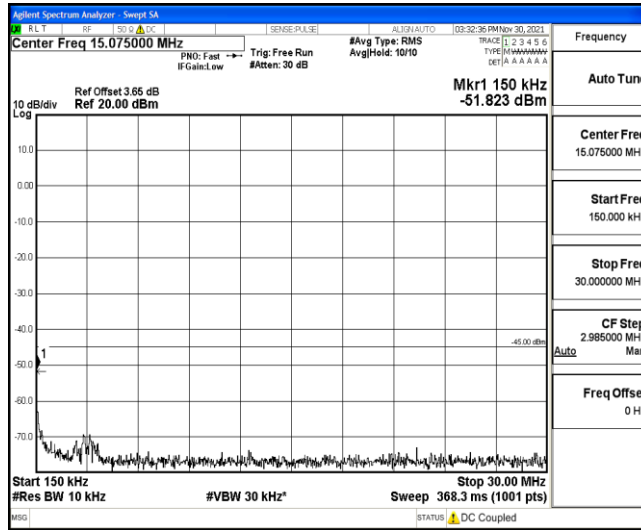

Band7-10MHz-16QAM-20800-1RB#0-Range2:0.15~30MHz