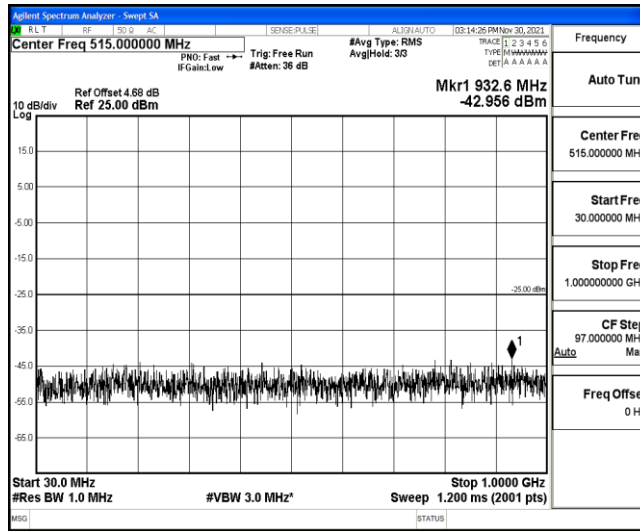

Band7-5MHz-16QAM-21425-1RB#0-Range3:30~1000MHz