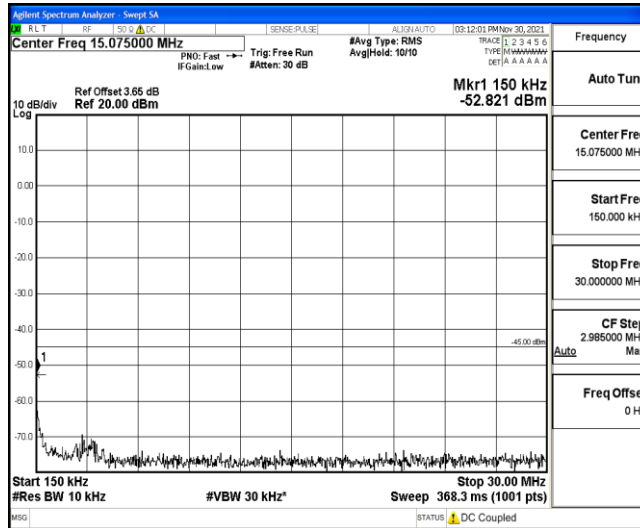

Band7-5MHz-QPSK-21100-1RB#0-Range5:10000~20000MHz

Band7-5MHz-QPSK-21100-1RB#0-Range6:2000~26500MHz

Band7-5MHz-QPSK-21425-1RB#0-Range1:0.009~0.15MHz

Band7-5MHz-QPSK-21425-1RB#0-Range2:0.15~30MHz

Band7-5MHz-QPSK-21425-1RB#0-Range3:30~1000MHz