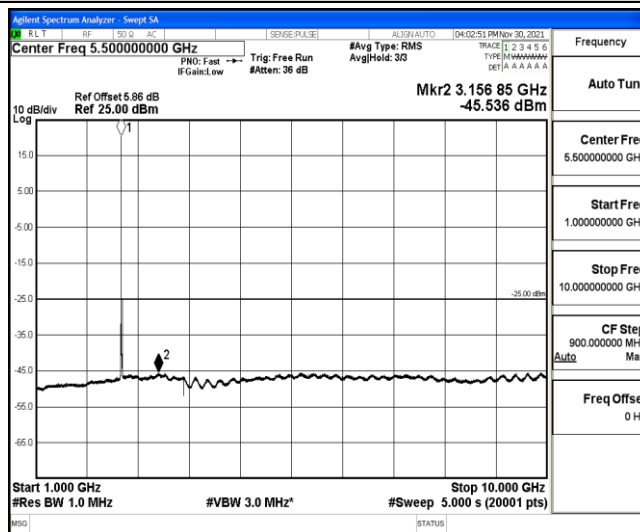

Band7-15MHz-QPSK-20825-1RB#0-Range4:1000~10000MHz