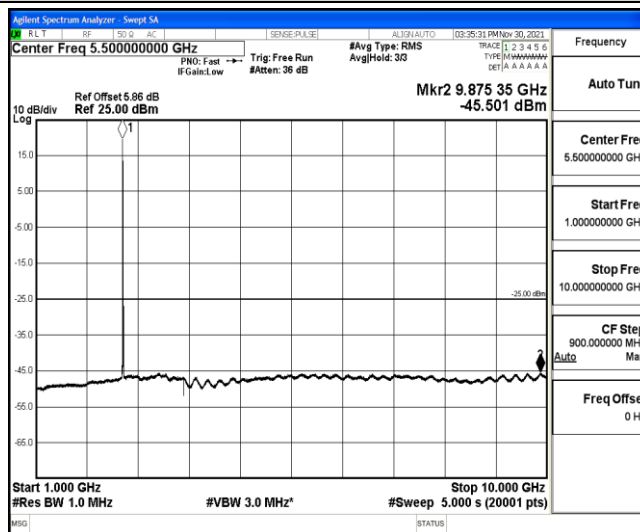

Band7-10MHz-QPSK-21100-1RB#0-Range4:1000~10000MHz