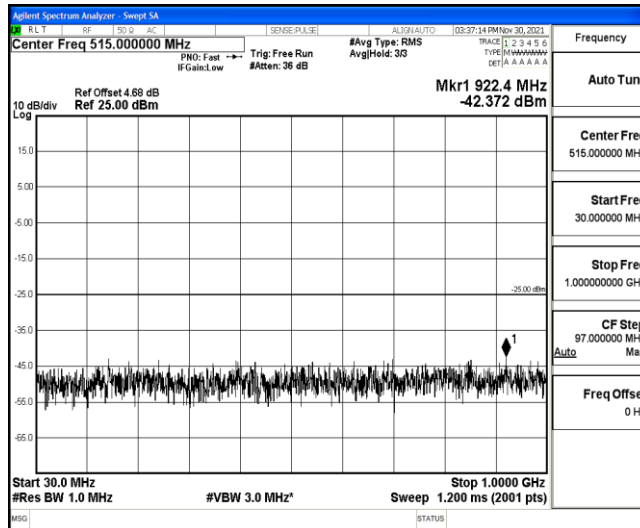

Band7-10MHz-16QAM-21100-1RB#0-Range3:30~1000MHz