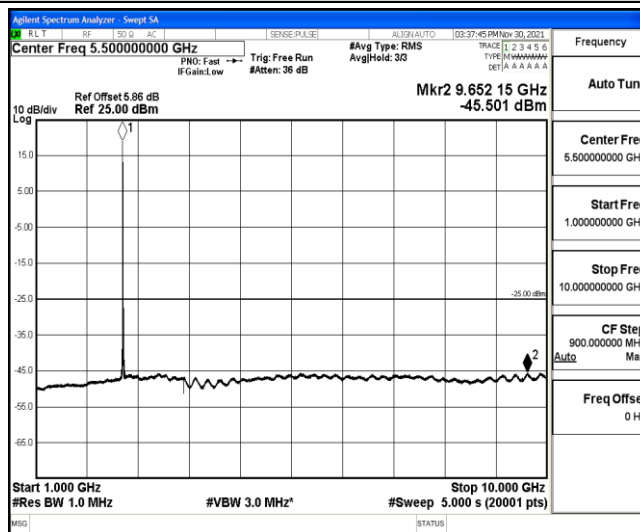

Band7-10MHz-16QAM-21100-1RB#0-Range1:0.009~0.15MHz

Band7-10MHz-16QAM-21100-1RB#0-Range2:0.15~30MHz

Band7-10MHz-16QAM-21100-1RB#0-Range3:30~1000MHz

Band7-10MHz-16QAM-21100-1RB#0-Range4:1000~10000MHz

Band7-10MHz-16QAM-21100-1RB#0-Range5:10000~20000MHz