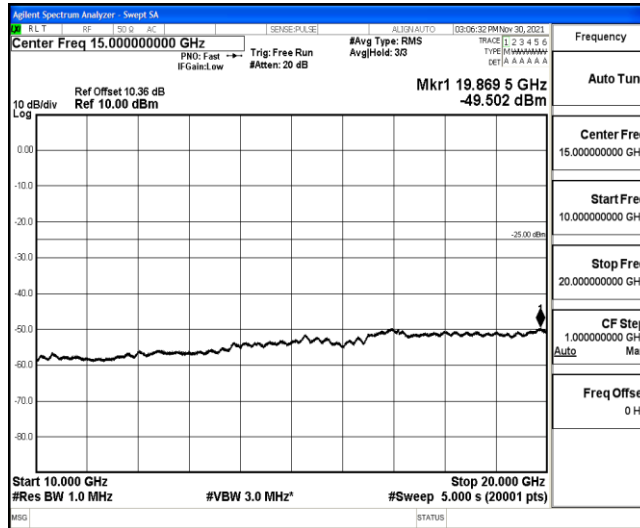

Band7-5MHz-16QAM-20775-1RB#0-Range5:10000~20000MHz