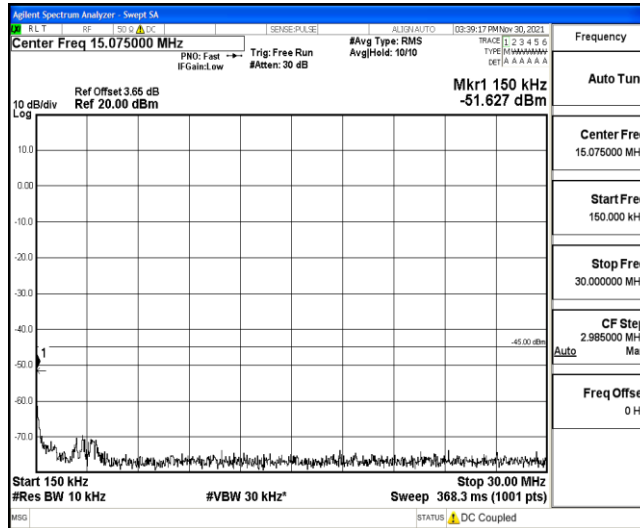

Band7-10MHz-QPSK-21100-1RB#0-Range4:1000~10000MHz

Band7-10MHz-QPSK-21100-1RB#0-Range5:10000~20000MHz

Band7-10MHz-QPSK-21100-1RB#0-Range6:20000~26500MHz

Band7-10MHz-QPSK-21400-1RB#0-Range1:0.009~0.15MHz

Band7-10MHz-QPSK-21400-1RB#0-Range2:0.15~30MHz