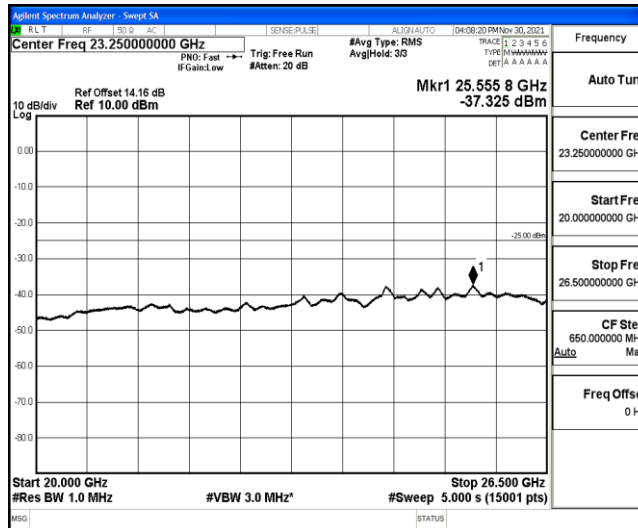

Band7-15MHz-QPSK-21100-1RB#0-Range3:30~1000MHz

Band7-15MHz-QPSK-21100-1RB#0-Range4:1000~10000MHz

Band7-15MHz-QPSK-21100-1RB#0-Range5:10000~20000MHz

Band7-15MHz-QPSK-21100-1RB#0-Range6:20000~26500MHz

Band7-15MHz-QPSK-21375-1RB#0-Range1:0.009~0.15MHz