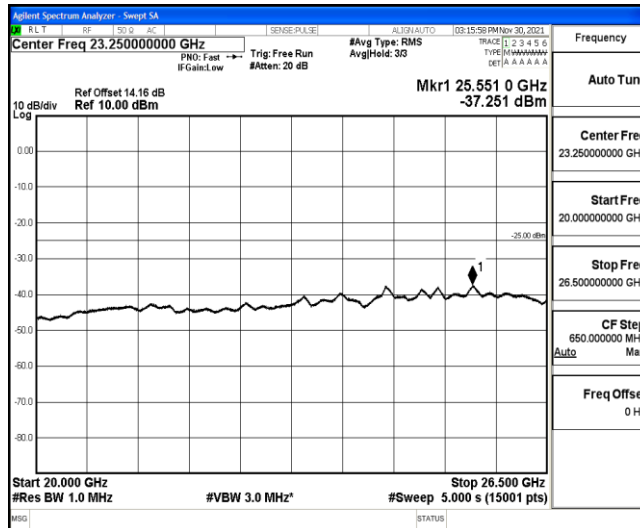

Band7-5MHz-16QAM-21425-1RB#0-Range6:20000~26500MHz