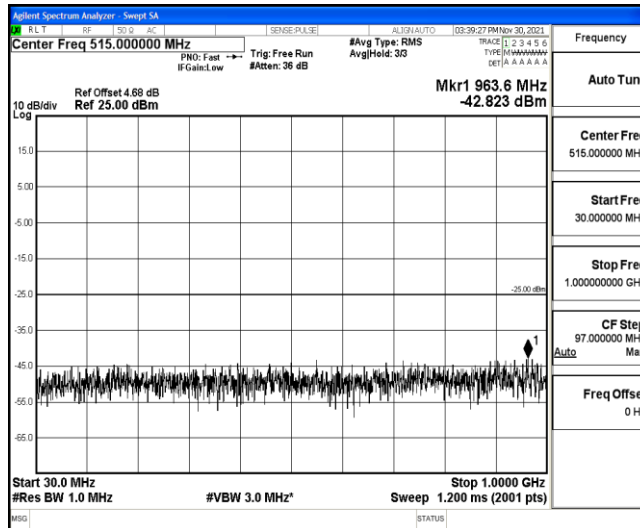

Band7-10MHz-QPSK-21400-1RB#0-Range3:30~1000MHz