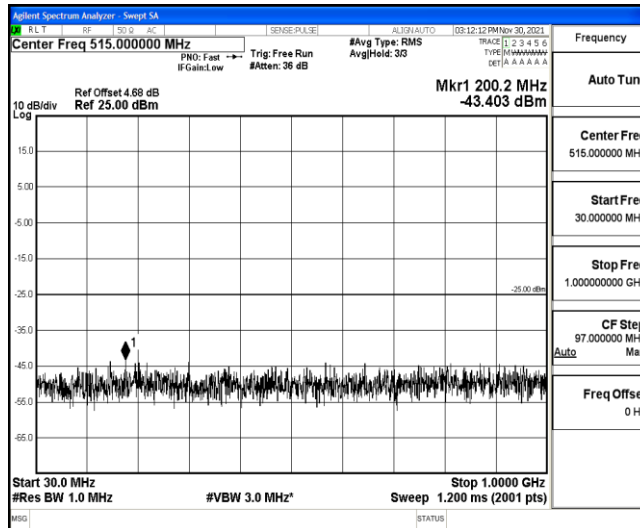

Band7-5MHz-QPSK-21100-1RB#0-Range5:10000~20000MHz

Band7-5MHz-QPSK-21100-1RB#0-Range6:2000~26500MHz

Band7-5MHz-QPSK-21425-1RB#0-Range1:0.009~0.15MHz

Band7-5MHz-QPSK-21425-1RB#0-Range2:0.15~30MHz

Band7-5MHz-QPSK-21425-1RB#0-Range3:30~1000MHz