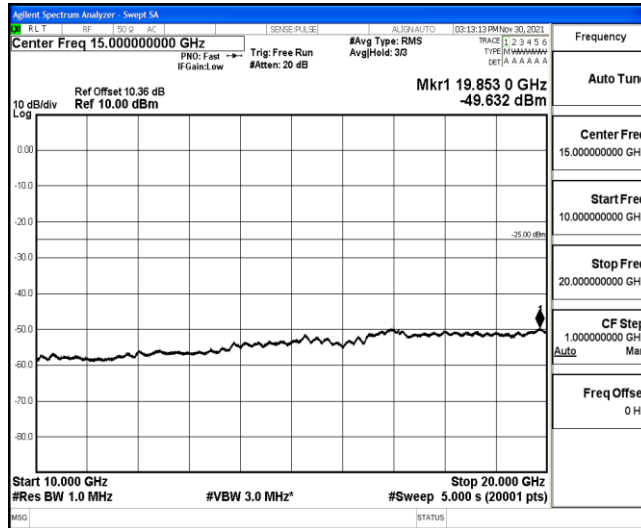

Band7-5MHz-QPSK-21425-1RB#0-Range5:10000~20000MHz