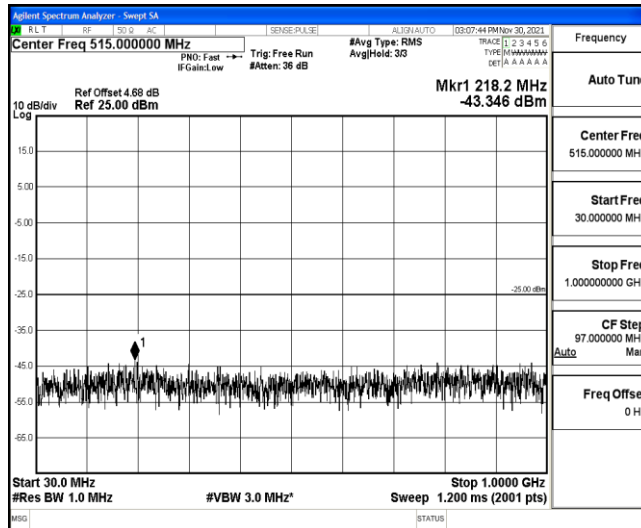

Band7-5MHz-QPSK-20775-1RB#0-Range6:20000~26500MHz

Band7-5MHz-QPSK-21100-1RB#0-Range1:0.009~0.15MHz

Band7-5MHz-QPSK-21100-1RB#0-Range2:0.15~30MHz

Band7-5MHz-QPSK-21100-1RB#0-Range3:30~1000MHz

Band7-5MHz-QPSK-21100-1RB#0-Range4:1000~10000MHz