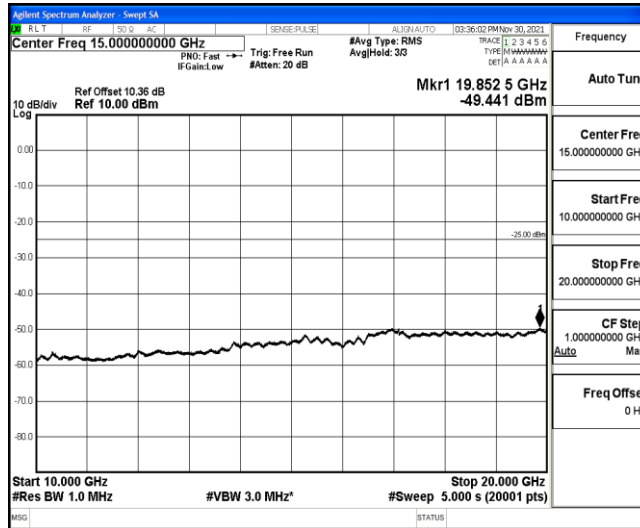

Band7-10MHz-QPSK-21100-1RB#0-Range5:10000~20000MHz