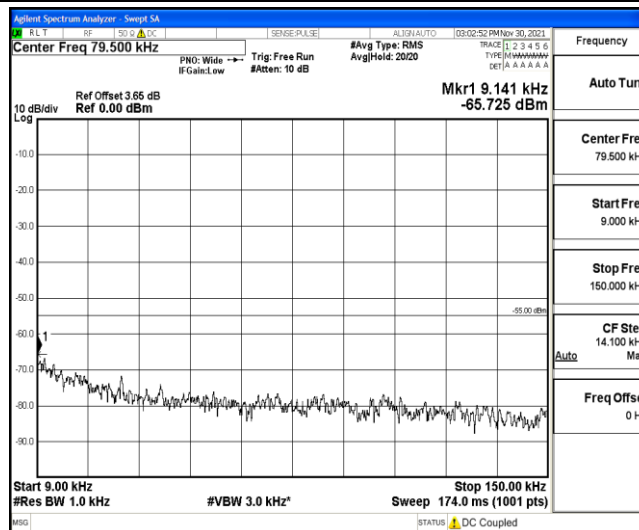

Test Graphs

Band7-5MHz-QPSK-20775-1RB#0-Range1:0.009~0.15MHz

Band7-5MHz-QPSK-20775-1RB#0-Range2:0.15~30MHz

Band7-5MHz-QPSK-20775-1RB#0-Range3:30~1000MHz

Band7-5MHz-QPSK-20775-1RB#0-Range4:1000~10000MHz

Band7-5MHz-QPSK-20775-1RB#0-Range5:10000~20000MHz