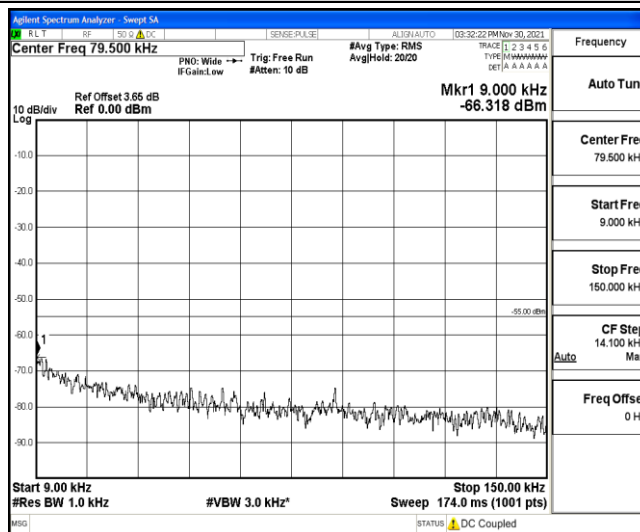

Band7-10MHz-QPSK-21400-1RB#0-Range3:30~1000MHz

Band7-10MHz-QPSK-21400-1RB#0-Range4:1000~10000MHz

Band7-10MHz-QPSK-21400-1RB#0-Range5:10000~20000MHz

Band7-10MHz-QPSK-21400-1RB#0-Range6:20000~26500MHz

Band7-10MHz-16QAM-20800-1RB#0-Range1:0.009~0.15MHz