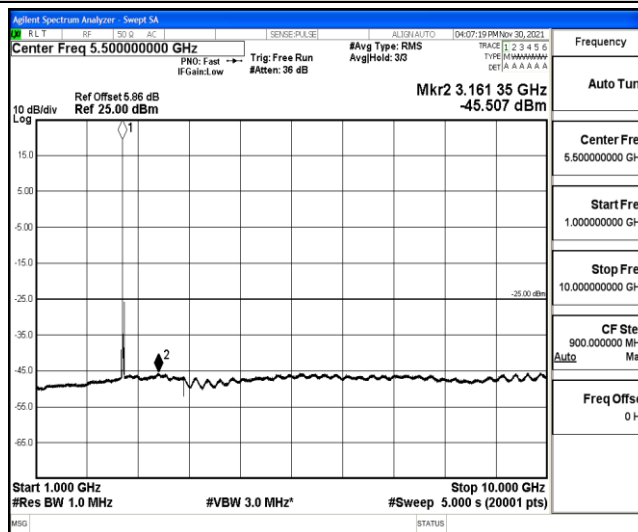

Band7-15MHz-QPSK-21100-1RB#0-Range4:1000~10000MHz