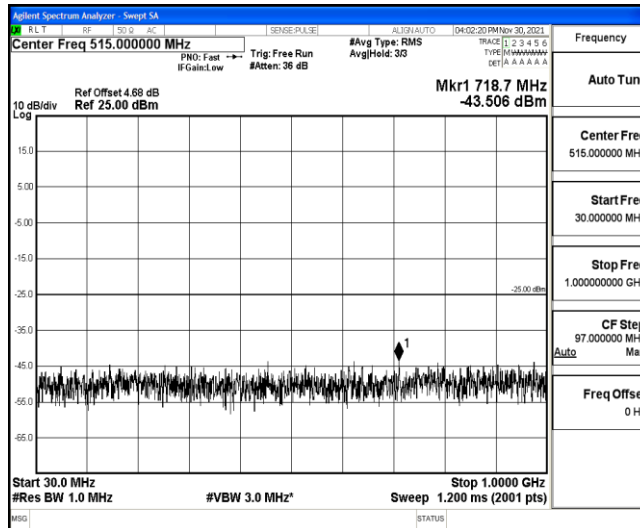

Band7-10MHz-16QAM-21400-1RB#0-Range5:10000~20000MHz

Band7-10MHz-16QAM-21400-1RB#0-Range6:2000~26500MHz

Band7-15MHz-QPSK-20825-1RB#0-Range1:0.009~0.15MHz

Band7-15MHz-QPSK-20825-1RB#0-Range2:0.15~30MHz

Band7-15MHz-QPSK-20825-1RB#0-Range3:30~1000MHz