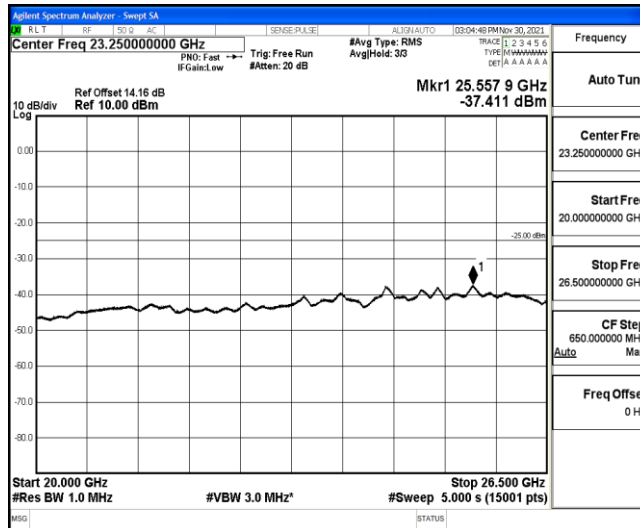

Band7-5MHz-QPSK-20775-1RB#0-Range6:20000~26500MHz