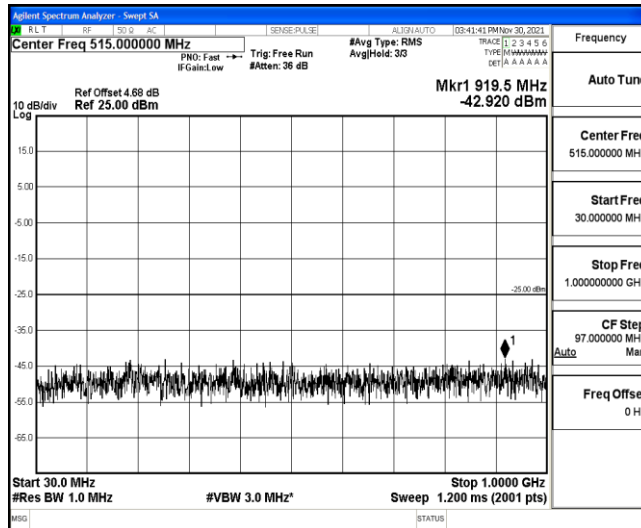

Band7-10MHz-16QAM-21100-1RB#0-Range6:2000~26500MHz

Band7-10MHz-16QAM-21400-1RB#0-Range1:0.009~0.15MHz

Band7-10MHz-16QAM-21400-1RB#0-Range2:0.15~30MHz

Band7-10MHz-16QAM-21400-1RB#0-Range3:30~1000MHz

Band7-10MHz-16QAM-21400-1RB#0-Range4:1000~10000MHz