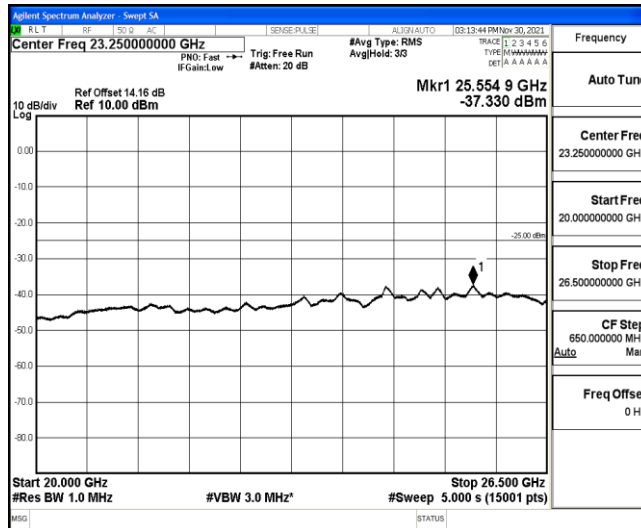

Band7-5MHz-QPSK-21425-1RB#0-Range6:20000~26500MHz