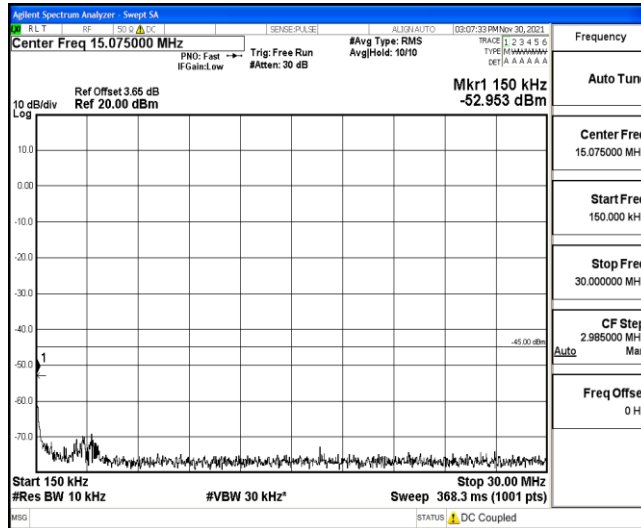

Band7-5MHz-QPSK-21100-1RB#0-Range2:0.15~30MHz