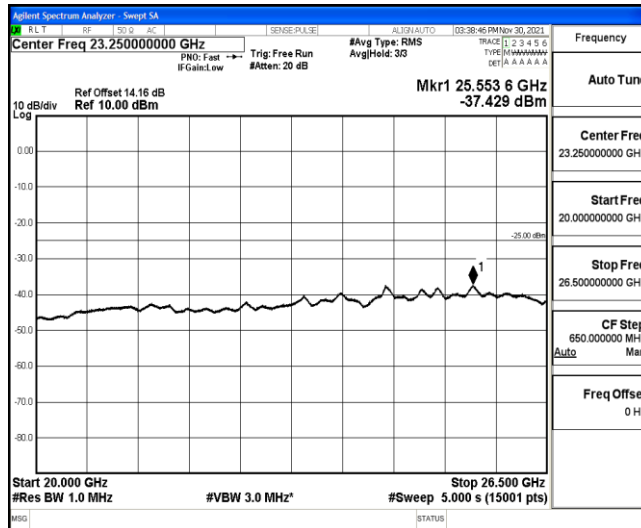

Band7-10MHz-16QAM-21100-1RB#0-Range6:2000~26500MHz