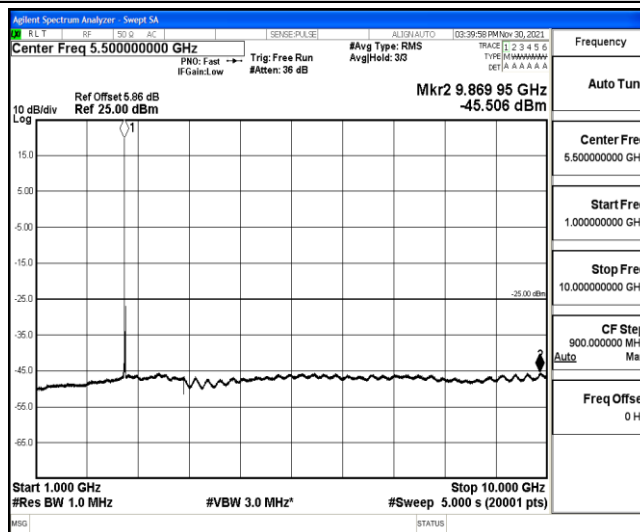

Band7-10MHz-QPSK-21400-1RB#0-Range4:1000~10000MHz