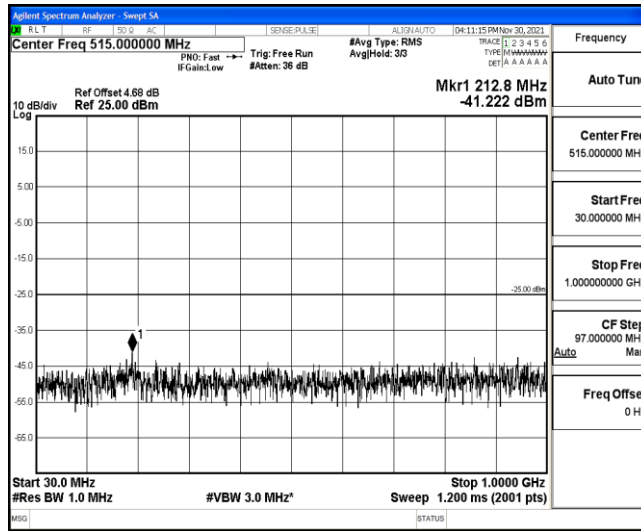

Band7-15MHz-QPSK-21375-1RB#0-Range3:30~1000MHz