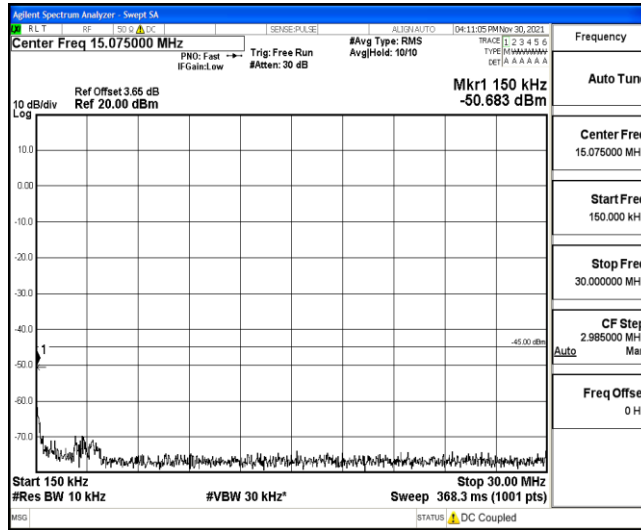

Band7-15MHz-QPSK-21375-1RB#0-Range2:0.15~30MHz