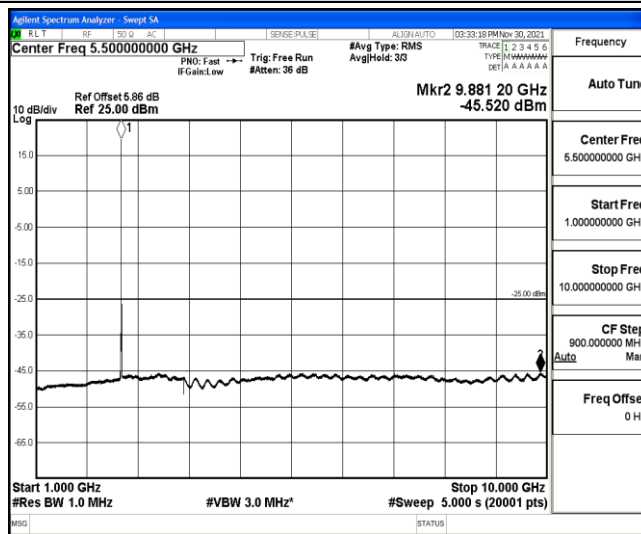

Band7-10MHz-16QAM-20800-1RB#0-Range4:1000~10000MHz