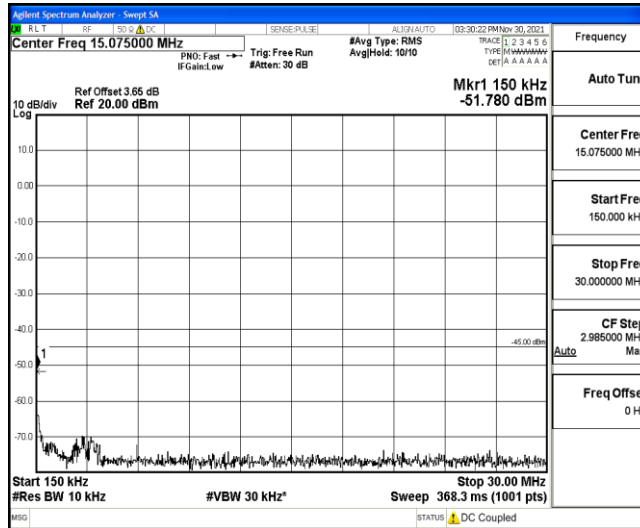

Band7-10MHz-QPSK-20800-1RB#0-Range2:0.15~30MHz