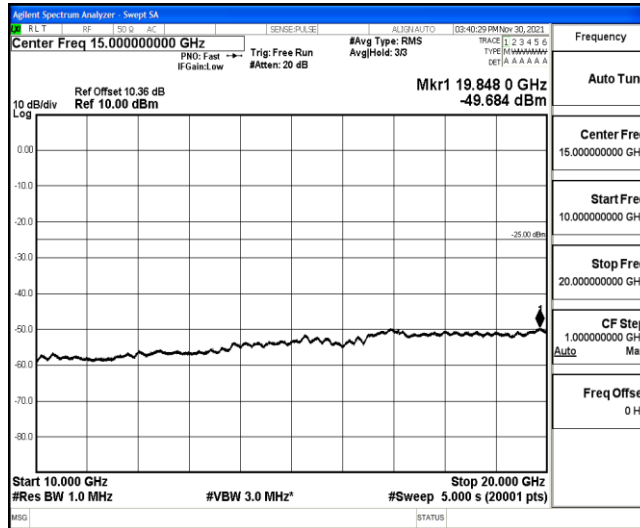

Band7-10MHz-QPSK-21400-1RB#0-Range5:10000~20000MHz