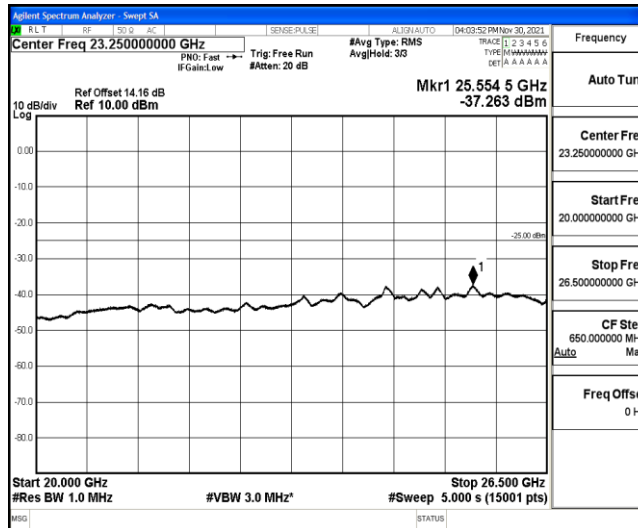

Band7-15MHz-QPSK-20825-1RB#0-Range6:20000~26500MHz