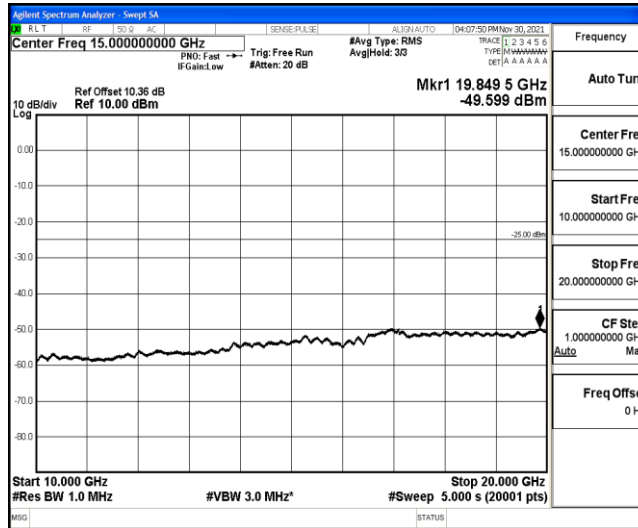

Band7-15MHz-QPSK-21100-1RB#0-Range5:10000~20000MHz