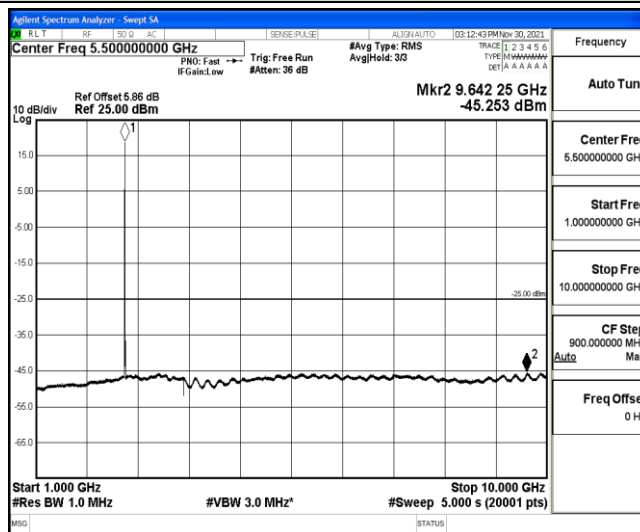

Band7-5MHz-QPSK-21425-1RB#0-Range4:1000~10000MHz