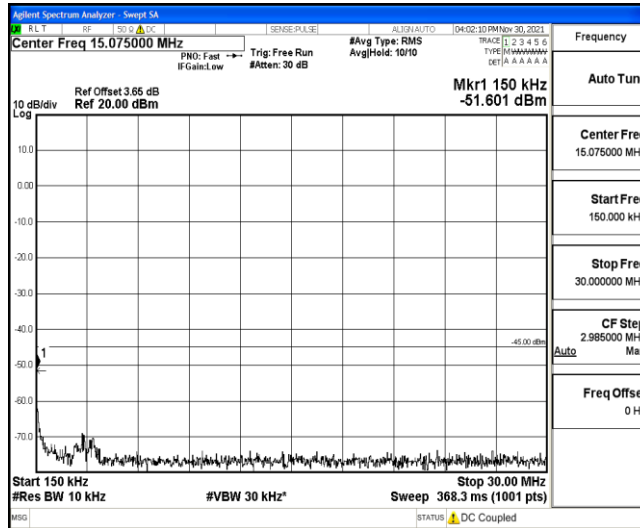

Band7-10MHz-16QAM-21400-1RB#0-Range5:10000~20000MHz

Band7-10MHz-16QAM-21400-1RB#0-Range6:2000~26500MHz

Band7-15MHz-QPSK-20825-1RB#0-Range1:0.009~0.15MHz

Band7-15MHz-QPSK-20825-1RB#0-Range2:0.15~30MHz

Band7-15MHz-QPSK-20825-1RB#0-Range3:30~1000MHz