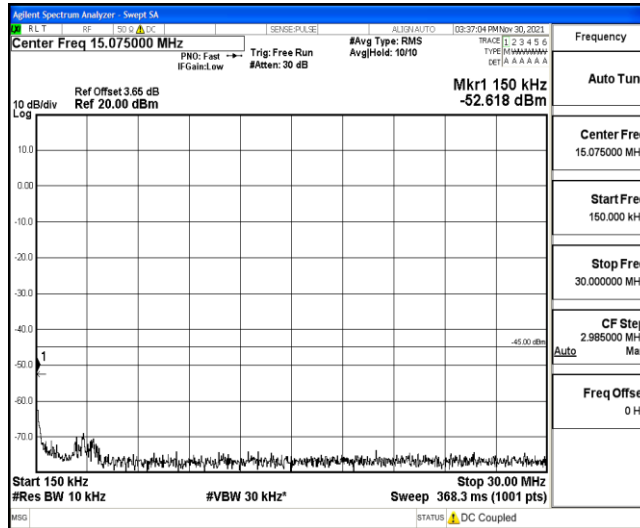

Band7-10MHz-16QAM-21100-1RB#0-Range2:0.15~30MHz