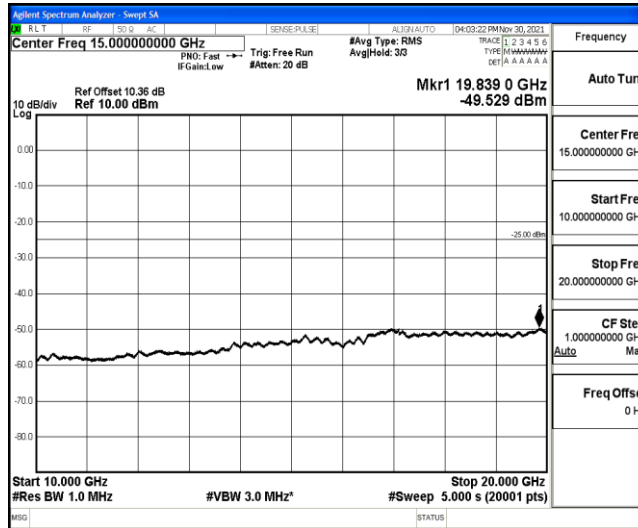

Band7-15MHz-QPSK-20825-1RB#0-Range5:10000~20000MHz