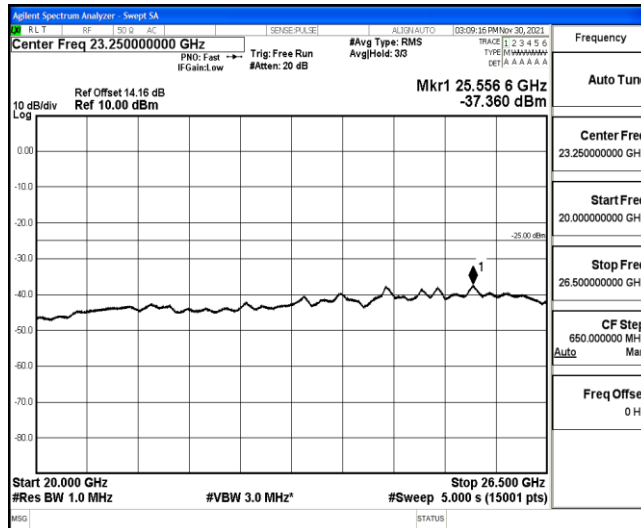

Band7-5MHz-QPSK-21100-1RB#0-Range6:2000~26500MHz