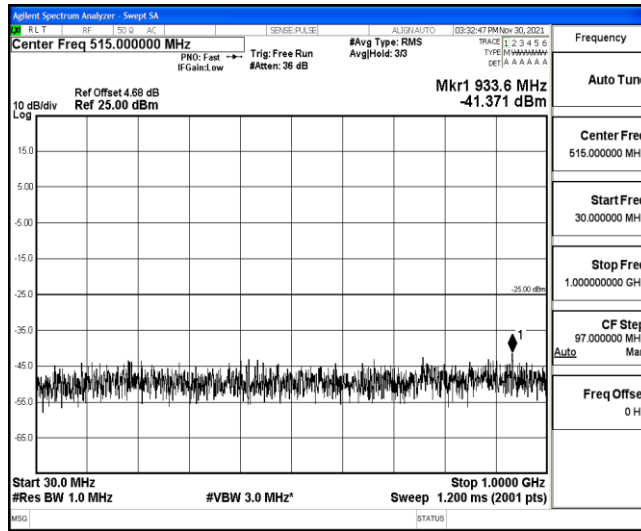

Band7-10MHz-16QAM-20800-1RB#0-Range3:30~1000MHz