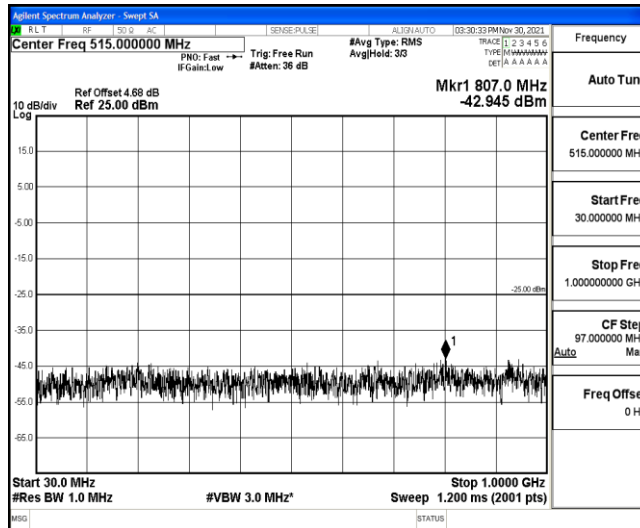

Band7-5MHz-16QAM-21425-1RB#0-Range6:20000~26500MHz

Band7-10MHz-QPSK-20800-1RB#0-Range1:0.009~0.15MHz

Band7-10MHz-QPSK-20800-1RB#0-Range2:0.15~30MHz

Band7-10MHz-QPSK-20800-1RB#0-Range3:30~1000MHz

Band7-10MHz-QPSK-20800-1RB#0-Range4:1000~10000MHz