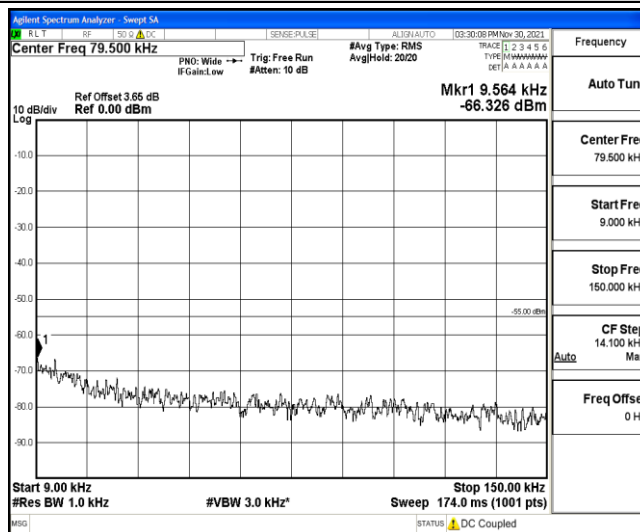

Band7-10MHz-QPSK-20800-1RB#0-Range1:0.009~0.15MHz