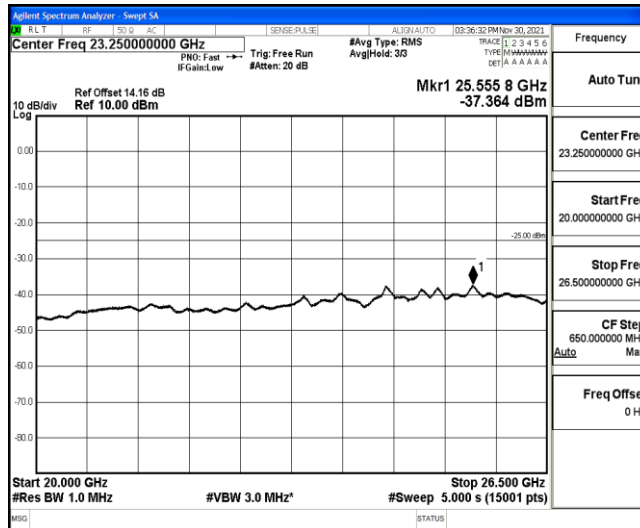

Band7-10MHz-QPSK-21100-1RB#0-Range6:20000~26500MHz