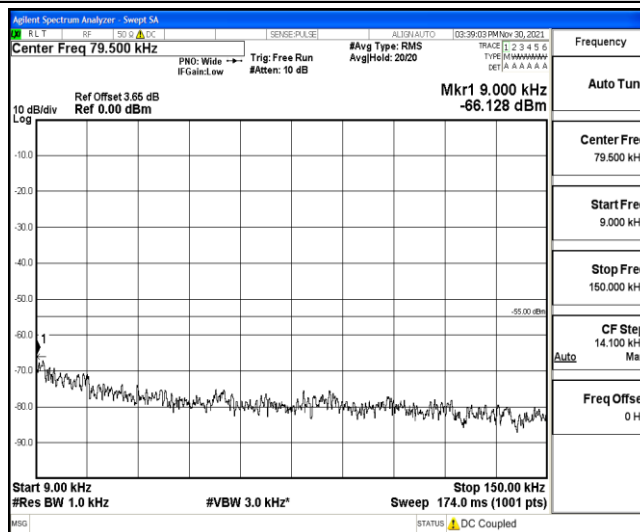

Band7-10MHz-QPSK-21100-1RB#0-Range4:1000~10000MHz

Band7-10MHz-QPSK-21100-1RB#0-Range5:10000~20000MHz

Band7-10MHz-QPSK-21100-1RB#0-Range6:20000~26500MHz

Band7-10MHz-QPSK-21400-1RB#0-Range1:0.009~0.15MHz

Band7-10MHz-QPSK-21400-1RB#0-Range2:0.15~30MHz