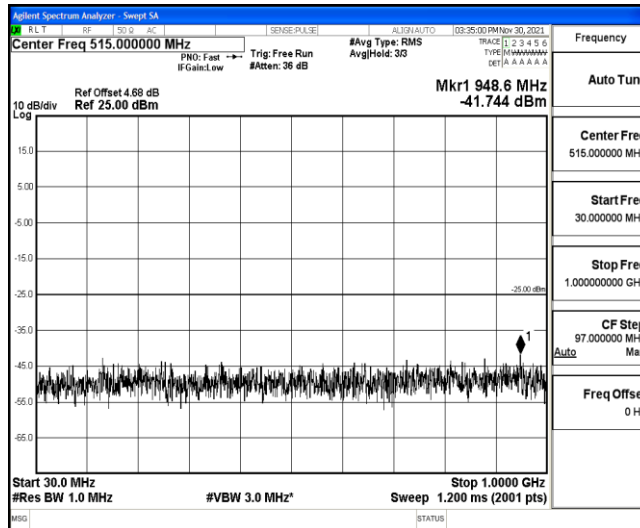

Band7-10MHz-QPSK-20800-1RB#0-Range5:10000~20000MHz

Band7-10MHz-QPSK-20800-1RB#0-Range6:20000~26500MHz

Band7-10MHz-QPSK-21100-1RB#0-Range1:0.009~0.15MHz

Band7-10MHz-QPSK-21100-1RB#0-Range2:0.15~30MHz

Band7-10MHz-QPSK-21100-1RB#0-Range3:30~1000MHz