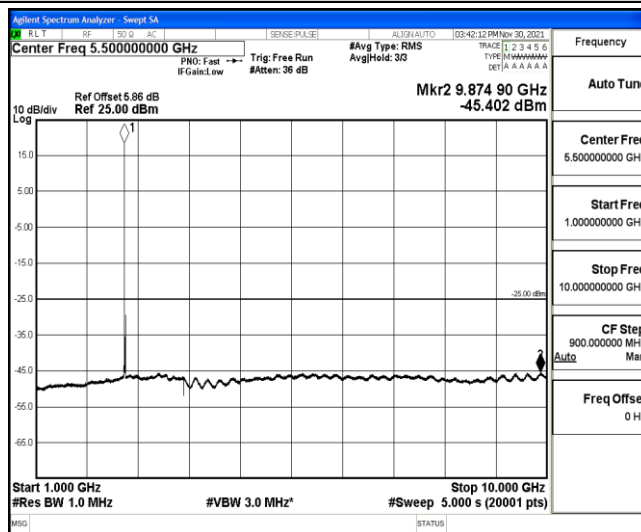

Band7-10MHz-16QAM-21100-1RB#0-Range6:2000~26500MHz

Band7-10MHz-16QAM-21400-1RB#0-Range1:0.009~0.15MHz

Band7-10MHz-16QAM-21400-1RB#0-Range2:0.15~30MHz

Band7-10MHz-16QAM-21400-1RB#0-Range3:30~1000MHz

Band7-10MHz-16QAM-21400-1RB#0-Range4:1000~10000MHz