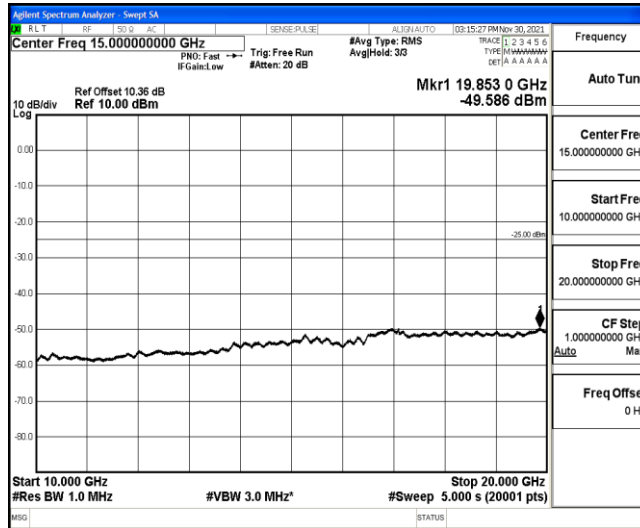

Band7-5MHz-16QAM-21425-1RB#0-Range1:0.009~0.15MHz

Band7-5MHz-16QAM-21425-1RB#0-Range2:0.15~30MHz

Band7-5MHz-16QAM-21425-1RB#0-Range3:30~1000MHz

Band7-5MHz-16QAM-21425-1RB#0-Range4:1000~10000MHz

Band7-5MHz-16QAM-21425-1RB#0-Range5:10000~20000MHz