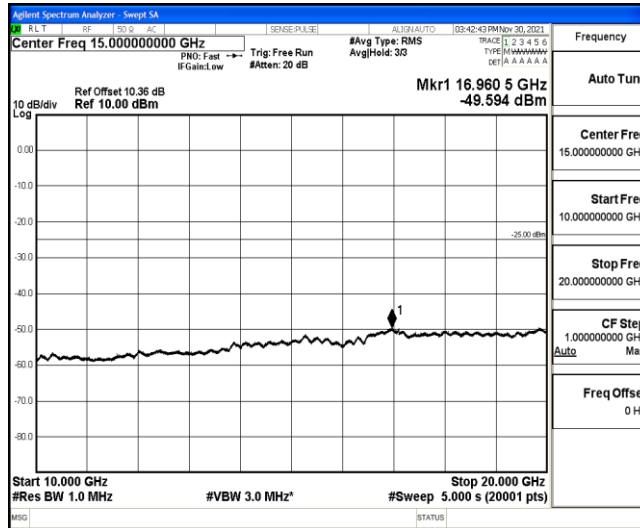

Band7-10MHz-16QAM-21400-1RB#0-Range5:10000~20000MHz