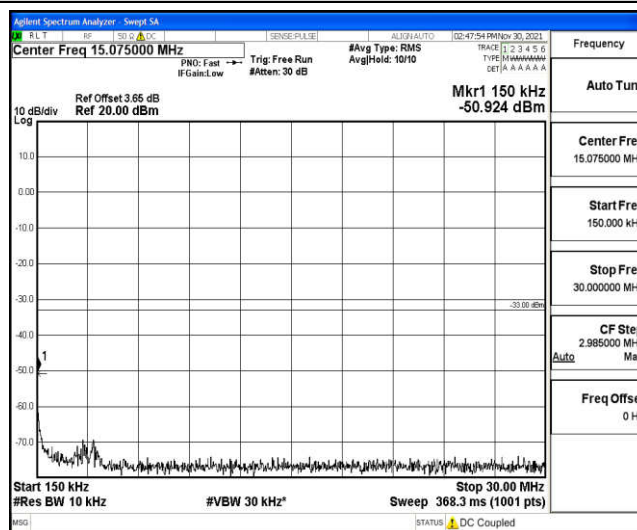

Band5-10MHz-16QAM-20525-1RB#0-Range2:0.15~30MHz

Band5-10MHz-16QAM-20525-1RB#0-Range3:30~1000MHz

Band5-10MHz-16QAM-20525-1RB#0-Range4:1000~10000MHz

Band5-10MHz-16QAM-20600-1RB#0-Range1:0.009~0.15MHz

Band5-10MHz-16QAM-20600-1RB#0-Range2:0.15~30MHz

Band5-10MHz-16QAM-20600-1RB#0-Range3:30~1000MHz

Band5-10MHz-16QAM-20600-1RB#0-Range4:1000~10000MHz