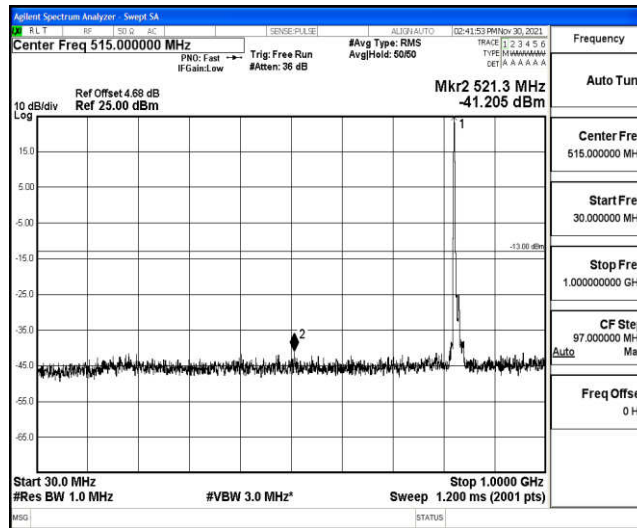

Band5-10MHz-QPSK-20450-1RB#0-Range3:30~1000MHz