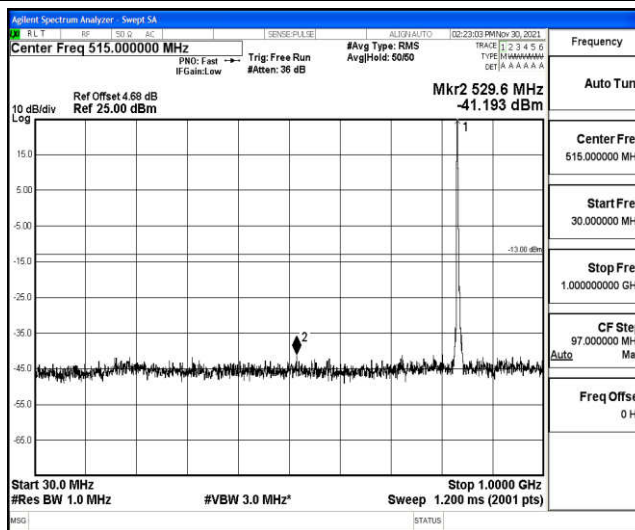

Band5-5MHz-QPSK-20525-1RB#0-Range3:30~1000MHz