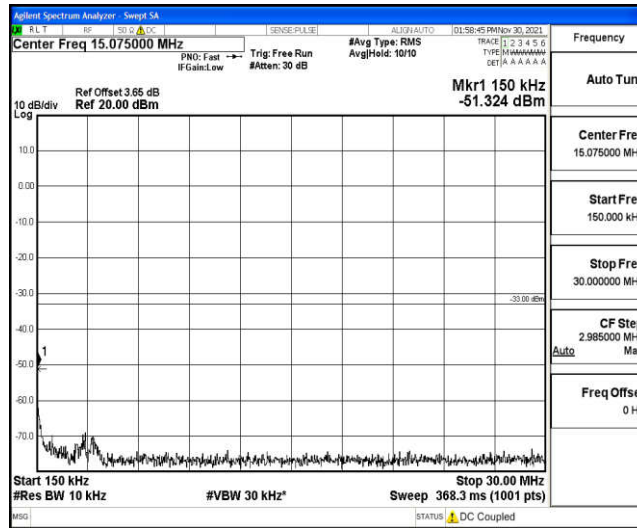

Band5-3MHz-QPSK-20635-1RB#0-Range3:30~1000MHz

Band5-3MHz-QPSK-20635-1RB#0-Range4:1000~10000MHz

Band5-3MHz-16QAM-20415-1RB#0-Range1:0.009~0.15MHz

Band5-3MHz-16QAM-20415-1RB#0-Range2:0.15~30MHz

Band5-3MHz-16QAM-20415-1RB#0-Range3:30~1000MHz