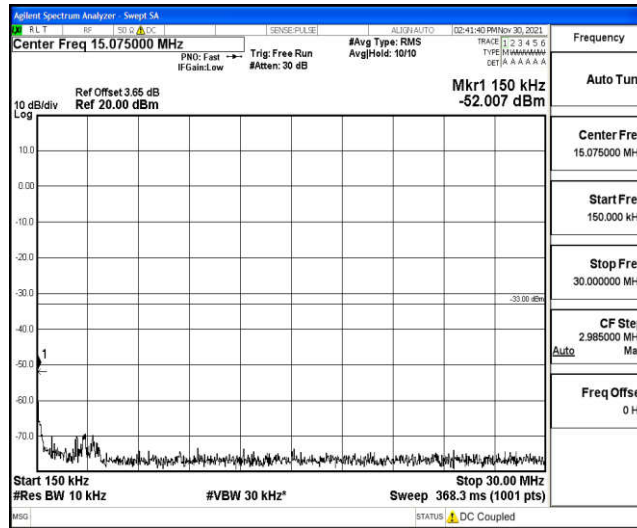

Band5-5MHz-16QAM-20625-1RB#0-Range2:0.15~30MHz

Band5-5MHz-16QAM-20625-1RB#0-Range3:30~1000MHz

Band5-5MHz-16QAM-20625-1RB#0-Range4:1000~10000MHz

Band5-10MHz-QPSK-20450-1RB#0-Range1:0.009~0.15MHz

Band5-10MHz-QPSK-20450-1RB#0-Range2:0.15~30MHz