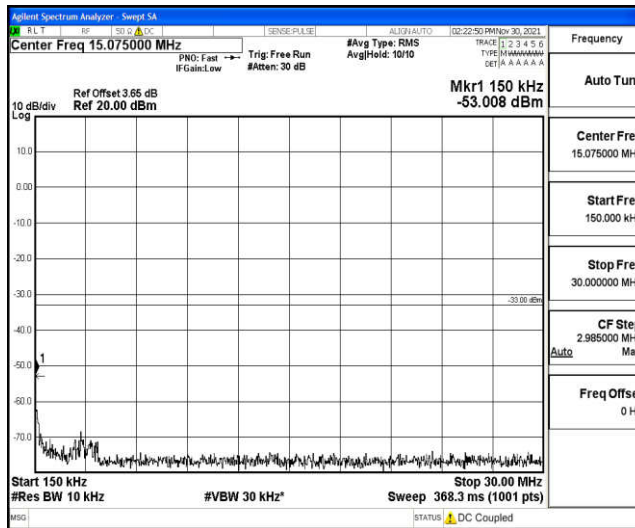

Band5-5MHz-QPSK-20425-1RB#0-Range2:0.15~30MHz

Band5-5MHz-QPSK-20425-1RB#0-Range3:30~1000MHz

Band5-5MHz-QPSK-20425-1RB#0-Range4:1000~10000MHz

Band5-5MHz-QPSK-20525-1RB#0-Range1:0.009~0.15MHz

Band5-5MHz-QPSK-20525-1RB#0-Range2:0.15~30MHz