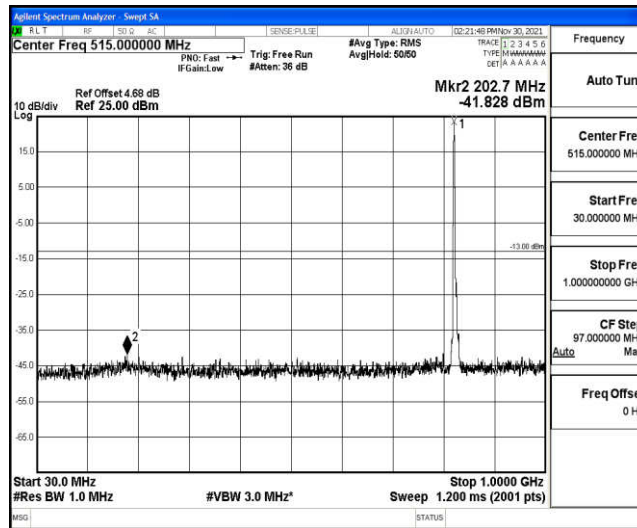

Band5-5MHz-QPSK-20625-1RB#0-Range4:1000~10000MHz

Band5-5MHz-16QAM-20425-1RB#0-Range1:0.009~0.15MHz

Band5-5MHz-16QAM-20425-1RB#0-Range2:0.15~30MHz

Band5-5MHz-16QAM-20425-1RB#0-Range3:30~1000MHz

Band5-5MHz-16QAM-20425-1RB#0-Range4:1000~10000MHz