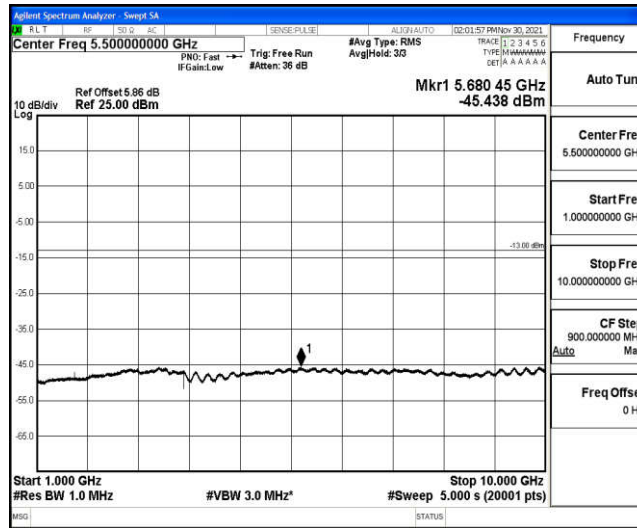

Band5-3MHz-16QAM-20415-1RB#0-Range4:1000~10000MHz

Band5-3MHz-16QAM-20525-1RB#0-Range1:0.009~0.15MHz

Band5-3MHz-16QAM-20525-1RB#0-Range2:0.15~30MHz

Band5-3MHz-16QAM-20525-1RB#0-Range3:30~1000MHz

Band5-3MHz-16QAM-20525-1RB#0-Range4:1000~10000MHz