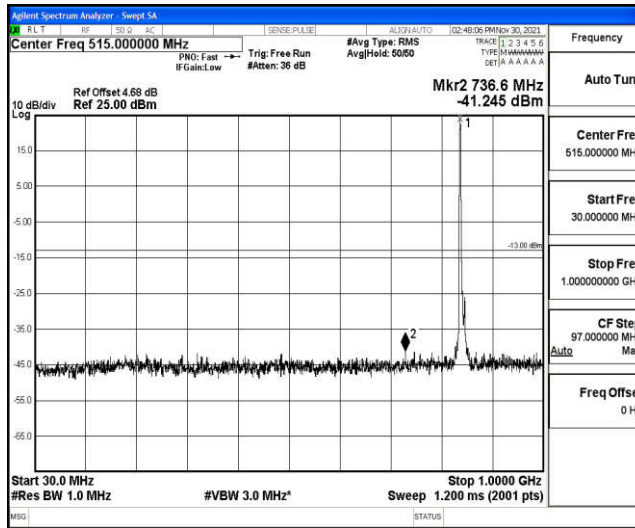

Band5-10MHz-16QAM-20600-1RB#0-Range3:30~1000MHz