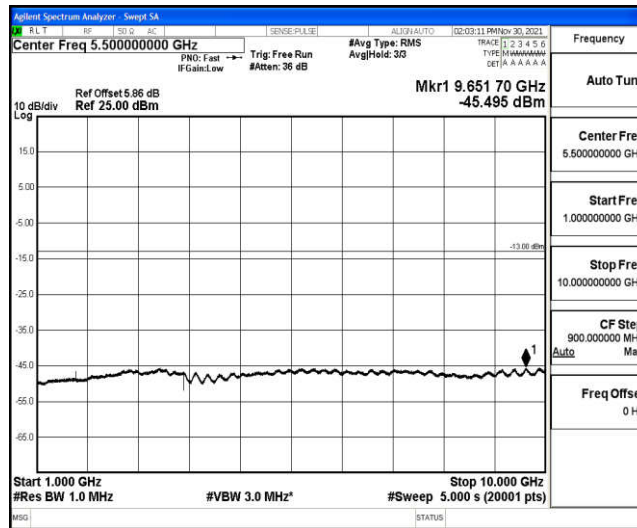

Band5-3MHz-QPSK-20635-1RB#0-Range4:1000~10000MHz