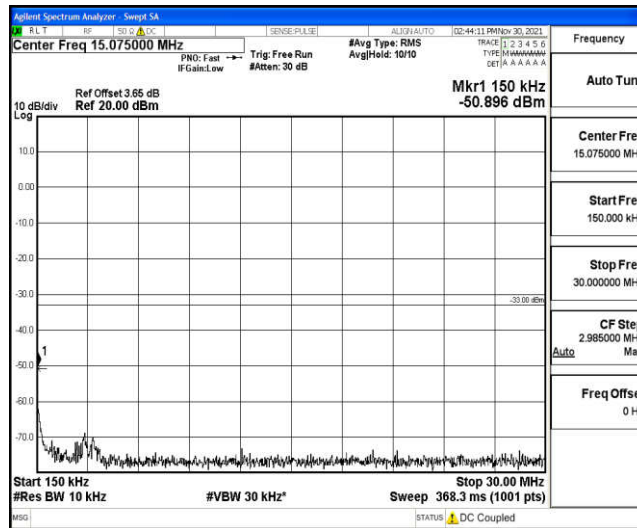

Band5-10MHz-QPSK-20450-1RB#0-Range3:30~1000MHz

Band5-10MHz-QPSK-20450-1RB#0-Range4:1000~10000MHz

Band5-10MHz-QPSK-20525-1RB#0-Range1:0.009~0.15MHz

Band5-10MHz-QPSK-20525-1RB#0-Range2:0.15~30MHz

Band5-10MHz-QPSK-20525-1RB#0-Range3:30~1000MHz

Band5-10MHz-QPSK-20525-1RB#0-Range4:1000~10000MHz

Band5-10MHz-QPSK-20600-1RB#0-Range1:0.009~0.15MHz

Band5-10MHz-QPSK-20600-1RB#0-Range2:0.15~30MHz

Band5-10MHz-QPSK-20600-1RB#0-Range3:30~1000MHz

Band5-10MHz-QPSK-20600-1RB#0-Range4:1000~10000MHz