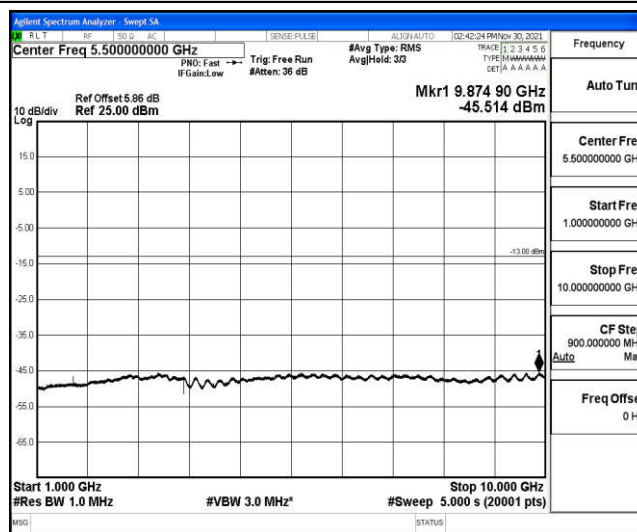

Band5-10MHz-QPSK-20450-1RB#0-Range4:1000~10000MHz