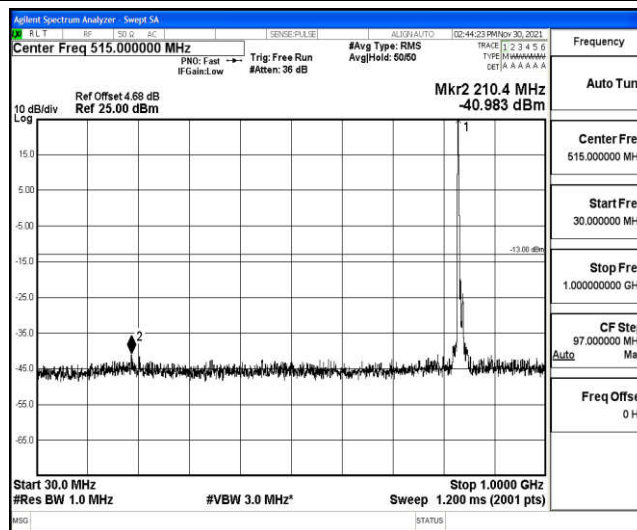

Band5-10MHz-QPSK-20450-1RB#0-Range3:30~1000MHz

Band5-10MHz-QPSK-20450-1RB#0-Range4:1000~10000MHz

Band5-10MHz-QPSK-20525-1RB#0-Range1:0.009~0.15MHz

Band5-10MHz-QPSK-20525-1RB#0-Range2:0.15~30MHz

Band5-10MHz-QPSK-20525-1RB#0-Range3:30~1000MHz