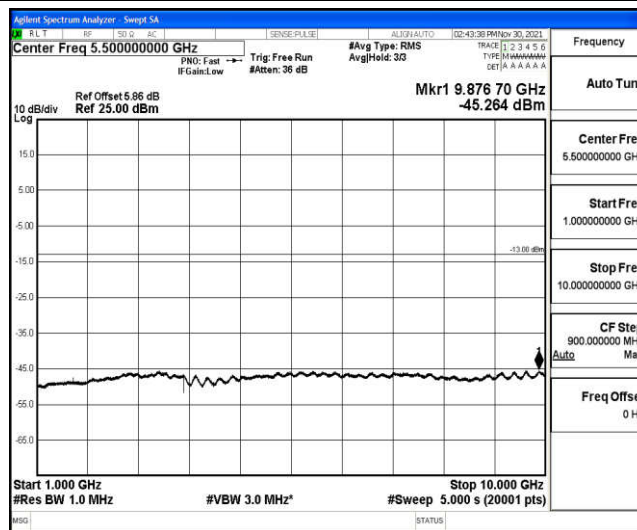

Band5-10MHz-QPSK-20525-1RB#0-Range4:1000~10000MHz

Band5-10MHz-QPSK-20600-1RB#0-Range1:0.009~0.15MHz

Band5-10MHz-QPSK-20600-1RB#0-Range2:0.15~30MHz

Band5-10MHz-QPSK-20600-1RB#0-Range3:30~1000MHz

Band5-10MHz-QPSK-20600-1RB#0-Range4:1000~10000MHz

Band5-10MHz-16QAM-20450-1RB#0-Range1:0.009~0.15MHz

Band5-10MHz-16QAM-20450-1RB#0-Range2:0.15~30MHz

Band5-10MHz-16QAM-20450-1RB#0-Range3:30~1000MHz

Band5-10MHz-16QAM-20450-1RB#0-Range4:1000~10000MHz

Band5-10MHz-16QAM-20525-1RB#0-Range1:0.009~0.15MHz

Band5-10MHz-16QAM-20525-1RB#0-Range2:0.15~30MHz

Band5-10MHz-16QAM-20525-1RB#0-Range3:30~1000MHz

Band5-10MHz-16QAM-20525-1RB#0-Range4:1000~10000MHz

Band5-10MHz-16QAM-20600-1RB#0-Range1:0.009~0.15MHz

Band5-10MHz-16QAM-20600-1RB#0-Range2:0.15~30MHz