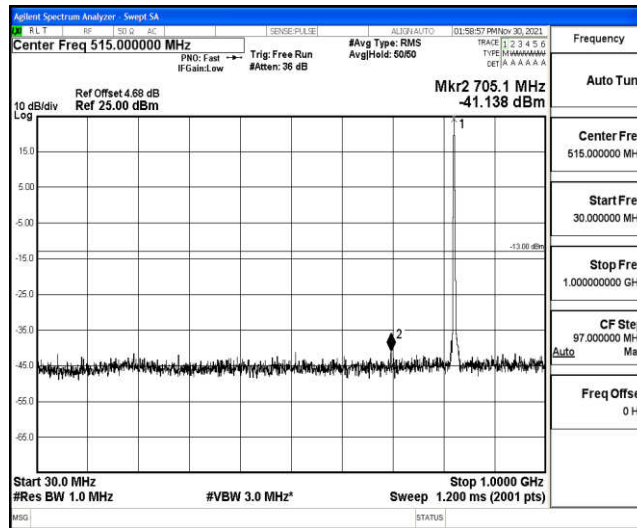

Band5-3MHz-QPSK-20635-1RB#0-Range3:30~1000MHz

Band5-3MHz-QPSK-20635-1RB#0-Range4:1000~10000MHz

Band5-3MHz-16QAM-20415-1RB#0-Range1:0.009~0.15MHz

Band5-3MHz-16QAM-20415-1RB#0-Range2:0.15~30MHz

Band5-3MHz-16QAM-20415-1RB#0-Range3:30~1000MHz