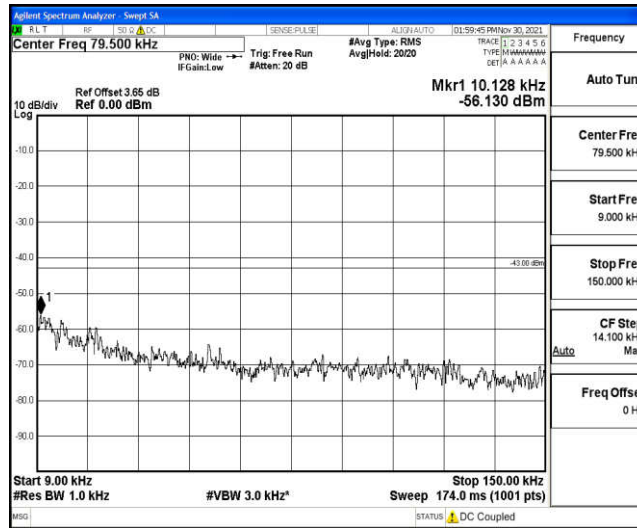

Band5-3MHz-QPSK-20415-1RB#0-Range1:0.009~0.15MHz

Band5-3MHz-QPSK-20415-1RB#0-Range2:0.15~30MHz

Band5-3MHz-QPSK-20415-1RB#0-Range3:30~1000MHz

Band5-3MHz-QPSK-20415-1RB#0-Range4:1000~10000MHz

Band5-3MHz-QPSK-20525-1RB#0-Range1:0.009~0.15MHz