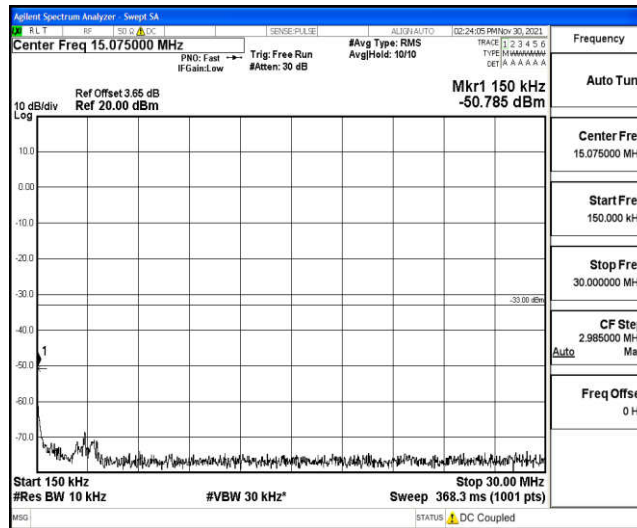

Band5-5MHz-16QAM-20525-1RB#0-Range2:0.15~30MHz