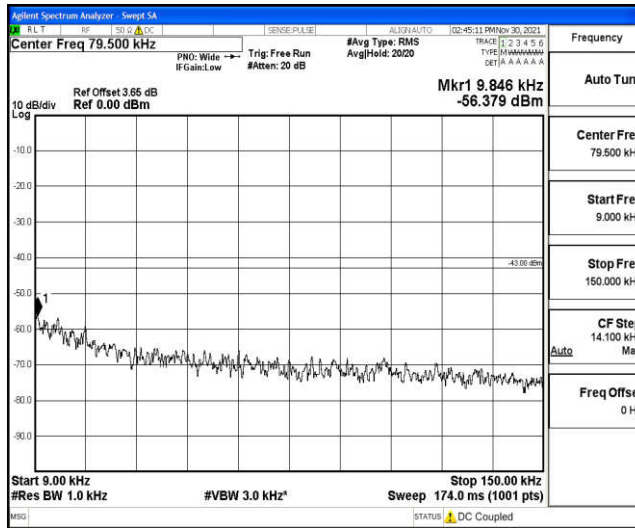

Band5-10MHz-16QAM-20450-1RB#0-Range1:0.009~0.15MHz

Band5-10MHz-16QAM-20450-1RB#0-Range2:0.15~30MHz

Band5-10MHz-16QAM-20450-1RB#0-Range3:30~1000MHz

Band5-10MHz-16QAM-20450-1RB#0-Range4:1000~10000MHz

Band5-10MHz-16QAM-20525-1RB#0-Range1:0.009~0.15MHz