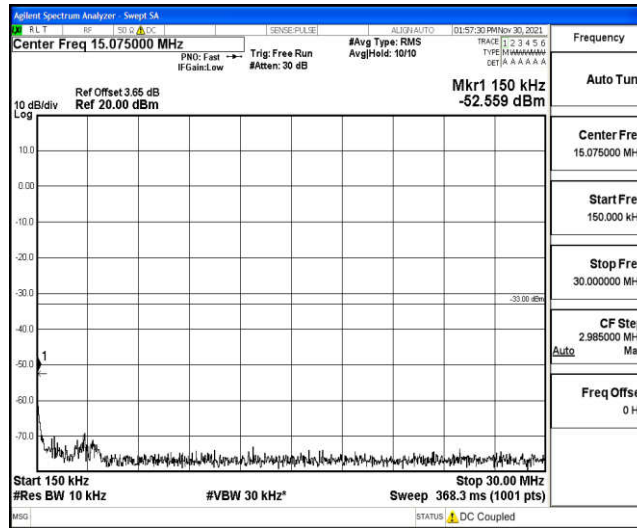

Band5-1.4MHz-16QAM-20525-1RB#0-Range4:1000~10000MHz

Band5-1.4MHz-16QAM-20643-1RB#0-Range1:0.009~0.15MHz

Band5-1.4MHz-16QAM-20643-1RB#0-Range2:0.15~30MHz

Band5-1.4MHz-16QAM-20643-1RB#0-Range3:30~1000MHz

Band5-1.4MHz-16QAM-20643-1RB#0-Range4:1000~10000MHz

Band5-3MHz-QPSK-20415-1RB#0-Range1:0.009~0.15MHz

Band5-3MHz-QPSK-20415-1RB#0-Range2:0.15~30MHz

Band5-3MHz-QPSK-20415-1RB#0-Range3:30~1000MHz

Band5-3MHz-QPSK-20415-1RB#0-Range4:1000~10000MHz

Band5-3MHz-QPSK-20525-1RB#0-Range1:0.009~0.15MHz