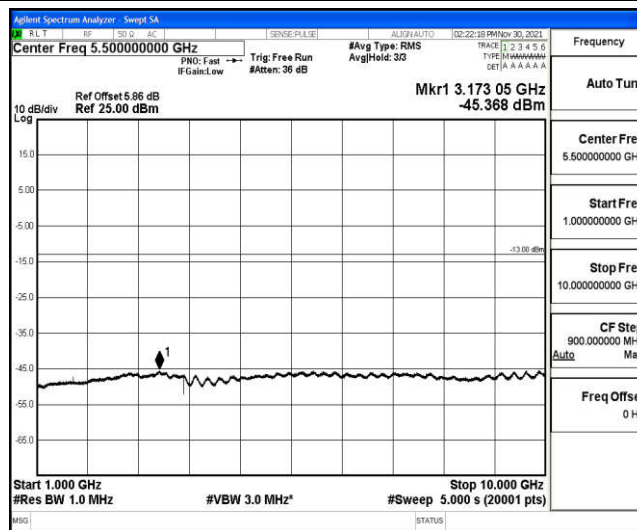

Band5-5MHz-QPSK-20625-1RB#0-Range4:1000~10000MHz

Band5-5MHz-16QAM-20425-1RB#0-Range1:0.009~0.15MHz

Band5-5MHz-16QAM-20425-1RB#0-Range2:0.15~30MHz

Band5-5MHz-16QAM-20425-1RB#0-Range3:30~1000MHz

Band5-5MHz-16QAM-20425-1RB#0-Range4:1000~10000MHz

Band5-5MHz-16QAM-20525-1RB#0-Range1:0.009~0.15MHz

Band5-5MHz-16QAM-20525-1RB#0-Range2:0.15~30MHz

Band5-5MHz-16QAM-20525-1RB#0-Range3:30~1000MHz

Band5-5MHz-16QAM-20525-1RB#0-Range4:1000~10000MHz

Band5-5MHz-16QAM-20625-1RB#0-Range1:0.009~0.15MHz