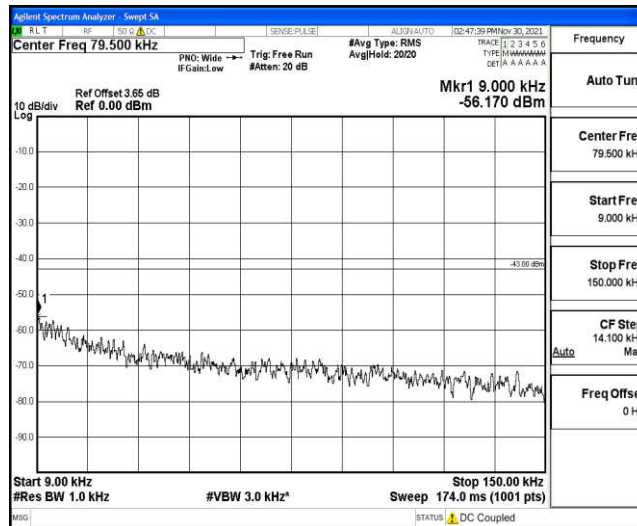

Band5-10MHz-16QAM-20525-1RB#0-Range2:0.15~30MHz

Band5-10MHz-16QAM-20525-1RB#0-Range3:30~1000MHz

Band5-10MHz-16QAM-20525-1RB#0-Range4:1000~10000MHz

Band5-10MHz-16QAM-20600-1RB#0-Range1:0.009~0.15MHz

Band5-10MHz-16QAM-20600-1RB#0-Range2:0.15~30MHz