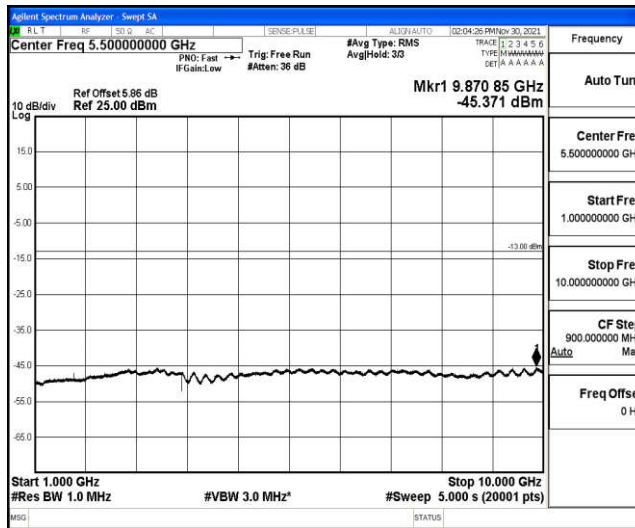

Band5-3MHz-16QAM-20635-1RB#0-Range1:0.009~0.15MHz

Band5-3MHz-16QAM-20635-1RB#0-Range2:0.15~30MHz

Band5-3MHz-16QAM-20635-1RB#0-Range3:30~1000MHz

Band5-3MHz-16QAM-20635-1RB#0-Range4:1000~10000MHz

Band5-5MHz-QPSK-20425-1RB#0-Range1:0.009~0.15MHz