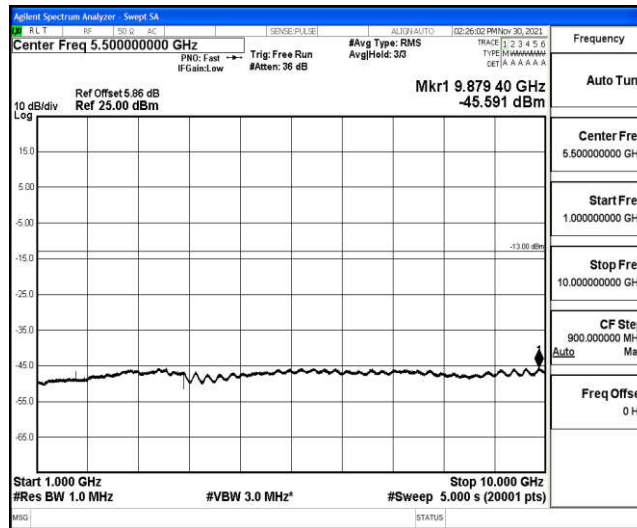

Band5-5MHz-QPSK-20625-1RB#0-Range4:1000~10000MHz