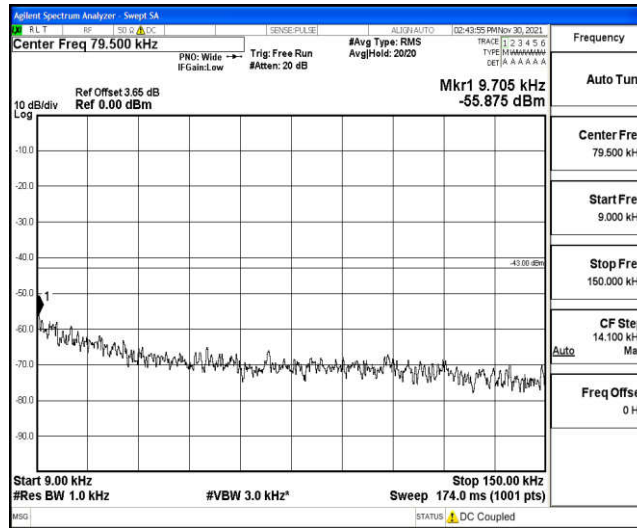

Band5-10MHz-QPSK-20525-1RB#0-Range1:0.009~0.15MHz