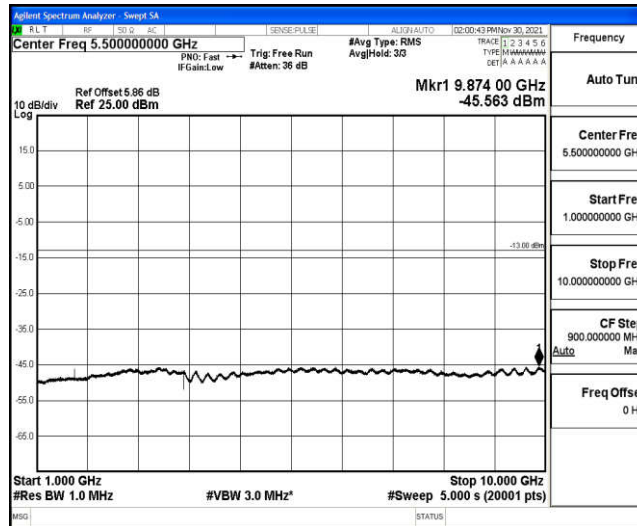

Band5-3MHz-QPSK-20415-1RB#0-Range1:0.009~0.15MHz

Band5-3MHz-QPSK-20415-1RB#0-Range2:0.15~30MHz

Band5-3MHz-QPSK-20415-1RB#0-Range3:30~1000MHz

Band5-3MHz-QPSK-20415-1RB#0-Range4:1000~10000MHz

Band5-3MHz-QPSK-20525-1RB#0-Range1:0.009~0.15MHz

Band5-3MHz-QPSK-20525-1RB#0-Range2:0.15~30MHz

Band5-3MHz-QPSK-20525-1RB#0-Range3:30~1000MHz

Band5-3MHz-QPSK-20525-1RB#0-Range4:1000~10000MHz

Band5-3MHz-QPSK-20635-1RB#0-Range1:0.009~0.15MHz

Band5-3MHz-QPSK-20635-1RB#0-Range2:0.15~30MHz