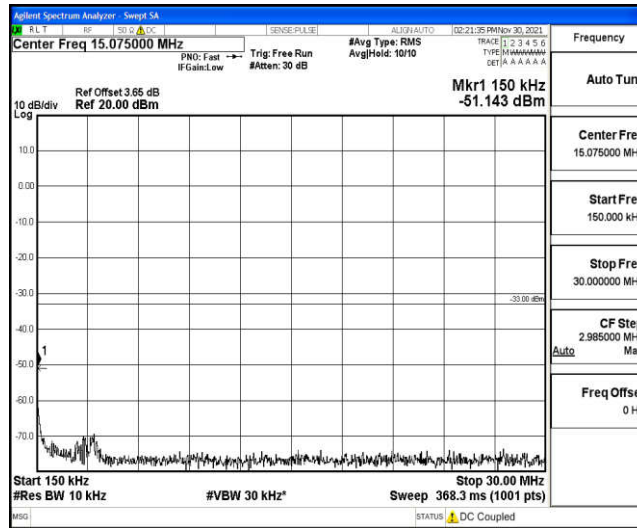

Band5-5MHz-QPSK-20625-1RB#0-Range4:1000~10000MHz

Band5-5MHz-16QAM-20425-1RB#0-Range1:0.009~0.15MHz

Band5-5MHz-16QAM-20425-1RB#0-Range2:0.15~30MHz

Band5-5MHz-16QAM-20425-1RB#0-Range3:30~1000MHz

Band5-5MHz-16QAM-20425-1RB#0-Range4:1000~10000MHz