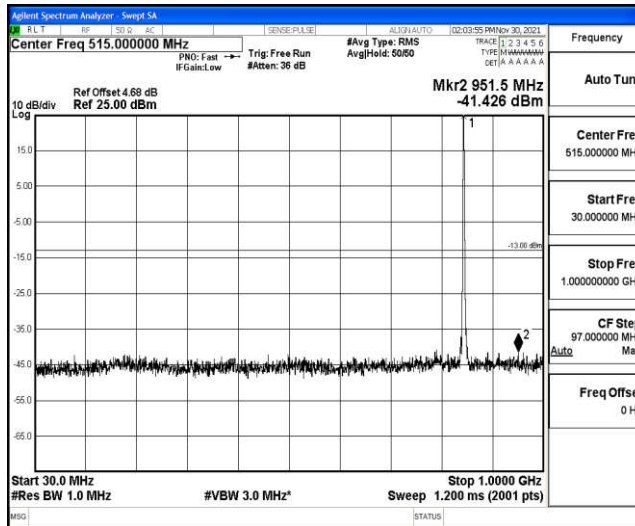

Band5-3MHz-16QAM-20635-1RB#0-Range3:30~1000MHz