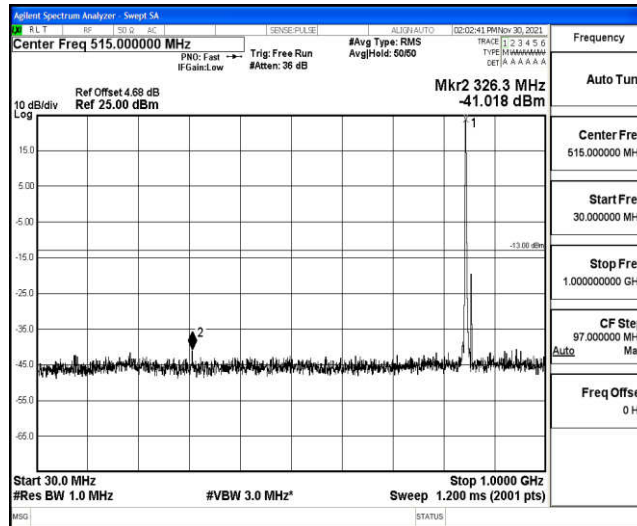

Band5-3MHz-QPSK-20635-1RB#0-Range3:30~1000MHz