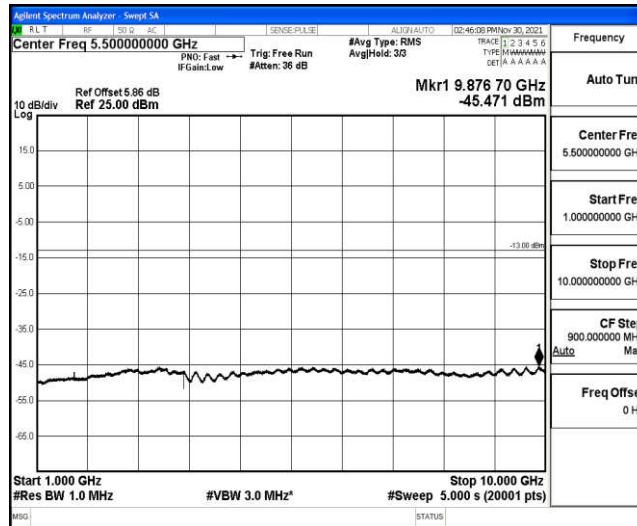

Band5-10MHz-16QAM-20450-1RB#0-Range1:0.009~0.15MHz

Band5-10MHz-16QAM-20450-1RB#0-Range2:0.15~30MHz

Band5-10MHz-16QAM-20450-1RB#0-Range3:30~1000MHz

Band5-10MHz-16QAM-20450-1RB#0-Range4:1000~10000MHz

Band5-10MHz-16QAM-20525-1RB#0-Range1:0.009~0.15MHz

Band5-10MHz-16QAM-20525-1RB#0-Range2:0.15~30MHz

Band5-10MHz-16QAM-20525-1RB#0-Range3:30~1000MHz

Band5-10MHz-16QAM-20525-1RB#0-Range4:1000~10000MHz

Band5-10MHz-16QAM-20600-1RB#0-Range1:0.009~0.15MHz

Band5-10MHz-16QAM-20600-1RB#0-Range2:0.15~30MHz