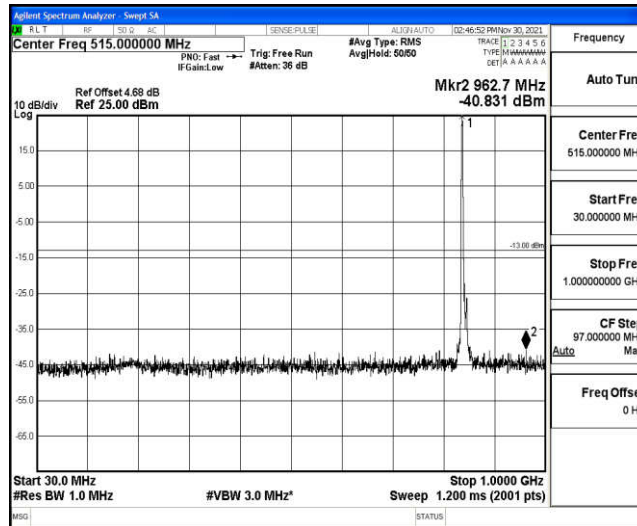

Band5-10MHz-QPSK-20525-1RB#0-Range4:1000~10000MHz

Band5-10MHz-QPSK-20600-1RB#0-Range1:0.009~0.15MHz

Band5-10MHz-QPSK-20600-1RB#0-Range2:0.15~30MHz

Band5-10MHz-QPSK-20600-1RB#0-Range3:30~1000MHz

Band5-10MHz-QPSK-20600-1RB#0-Range4:1000~10000MHz