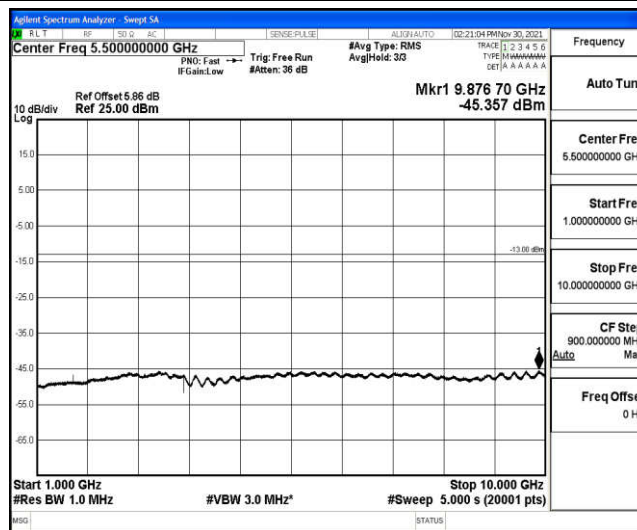

Band5-5MHz-QPSK-20425-1RB#0-Range4:1000~10000MHz