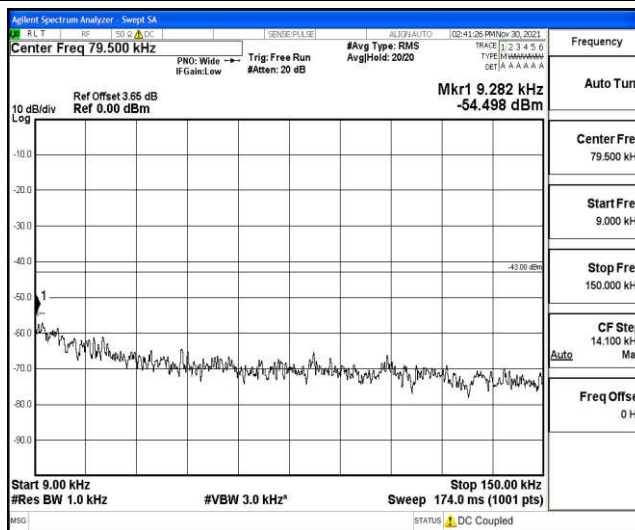

Band5-5MHz-16QAM-20625-1RB#0-Range2:0.15~30MHz

Band5-5MHz-16QAM-20625-1RB#0-Range3:30~1000MHz

Band5-5MHz-16QAM-20625-1RB#0-Range4:1000~10000MHz

Band5-10MHz-QPSK-20450-1RB#0-Range1:0.009~0.15MHz

Band5-10MHz-QPSK-20450-1RB#0-Range2:0.15~30MHz