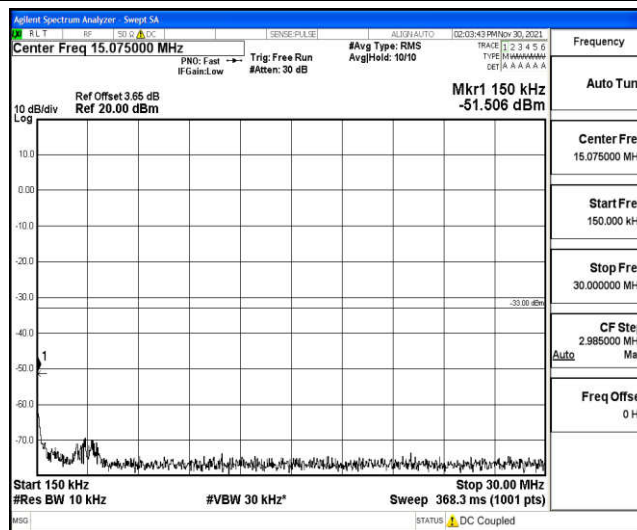

Band5-3MHz-16QAM-20635-1RB#0-Range2:0.15~30MHz