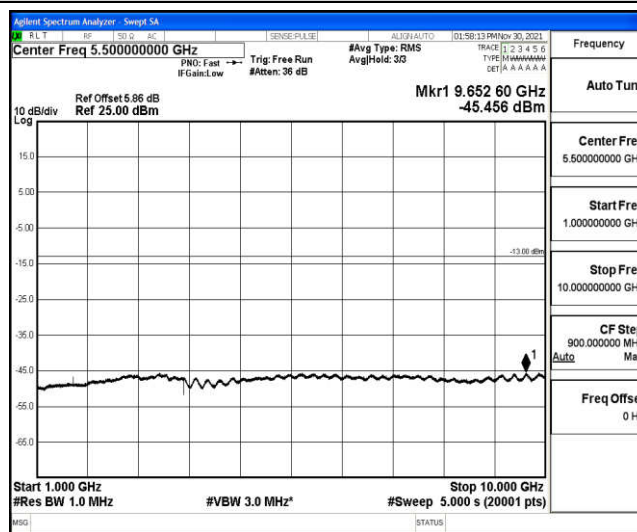

Band5-3MHz-QPSK-20415-1RB#0-Range1:0.009~0.15MHz

Band5-3MHz-QPSK-20415-1RB#0-Range2:0.15~30MHz

Band5-3MHz-QPSK-20415-1RB#0-Range3:30~1000MHz

Band5-3MHz-QPSK-20415-1RB#0-Range4:1000~10000MHz

Band5-3MHz-QPSK-20525-1RB#0-Range1:0.009~0.15MHz