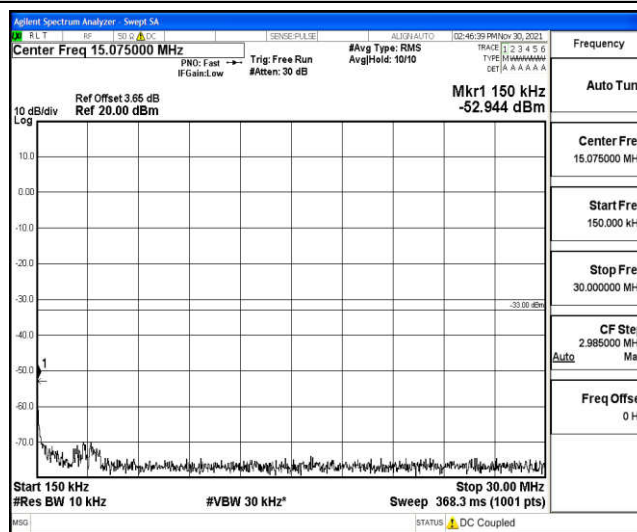

Band5-10MHz-QPSK-20600-1RB#0-Range2:0.15~30MHz