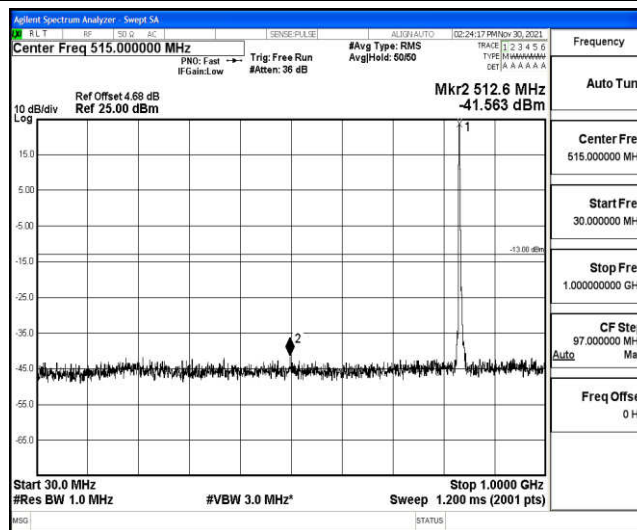

Band5-5MHz-16QAM-20525-1RB#0-Range3:30~1000MHz