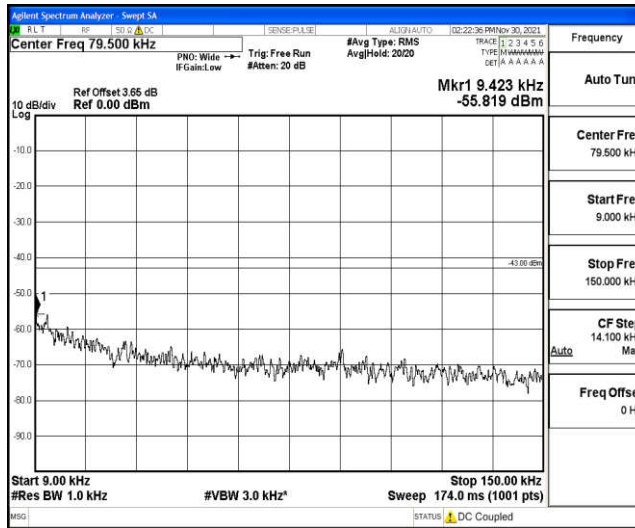

Band5-5MHz-QPSK-20425-1RB#0-Range2:0.15~30MHz

Band5-5MHz-QPSK-20425-1RB#0-Range3:30~1000MHz

Band5-5MHz-QPSK-20425-1RB#0-Range4:1000~10000MHz

Band5-5MHz-QPSK-20525-1RB#0-Range1:0.009~0.15MHz

Band5-5MHz-QPSK-20525-1RB#0-Range2:0.15~30MHz