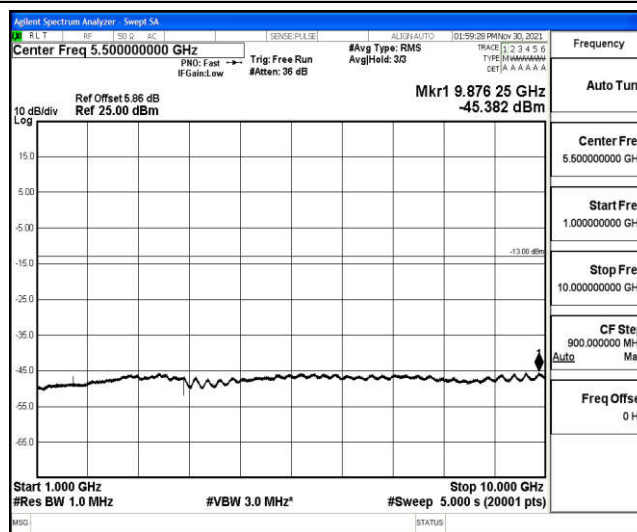

Band5-3MHz-16QAM-20415-1RB#0-Range4:1000~10000MHz