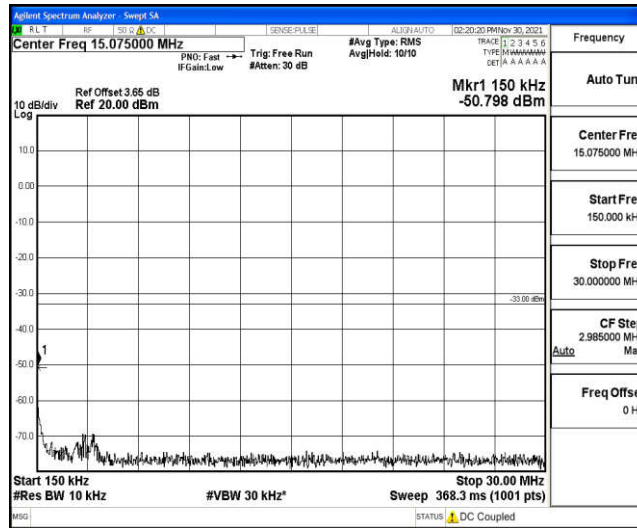

Band5-3MHz-16QAM-20635-1RB#0-Range1:0.009~0.15MHz

Band5-3MHz-16QAM-20635-1RB#0-Range2:0.15~30MHz

Band5-3MHz-16QAM-20635-1RB#0-Range3:30~1000MHz

Band5-3MHz-16QAM-20635-1RB#0-Range4:1000~10000MHz

Band5-5MHz-QPSK-20425-1RB#0-Range1:0.009~0.15MHz

Band5-5MHz-QPSK-20425-1RB#0-Range2:0.15~30MHz

Band5-5MHz-QPSK-20425-1RB#0-Range3:30~1000MHz

Band5-5MHz-QPSK-20425-1RB#0-Range4:1000~10000MHz

Band5-5MHz-QPSK-20525-1RB#0-Range1:0.009~0.15MHz

Band5-5MHz-QPSK-20525-1RB#0-Range2:0.15~30MHz