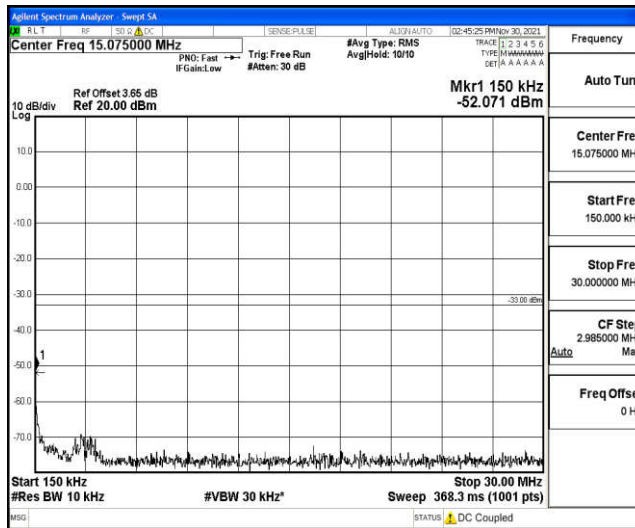

Band5-10MHz-16QAM-20525-1RB#0-Range2:0.15~30MHz