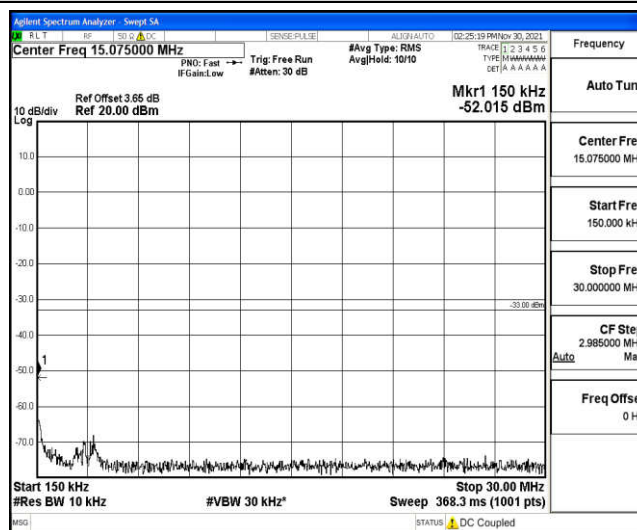

Band5-5MHz-QPSK-20525-1RB#0-Range3:30~1000MHz

Band5-5MHz-QPSK-20525-1RB#0-Range4:1000~10000MHz

Band5-5MHz-QPSK-20625-1RB#0-Range1:0.009~0.15MHz

Band5-5MHz-QPSK-20625-1RB#0-Range2:0.15~30MHz

Band5-5MHz-QPSK-20625-1RB#0-Range3:30~1000MHz