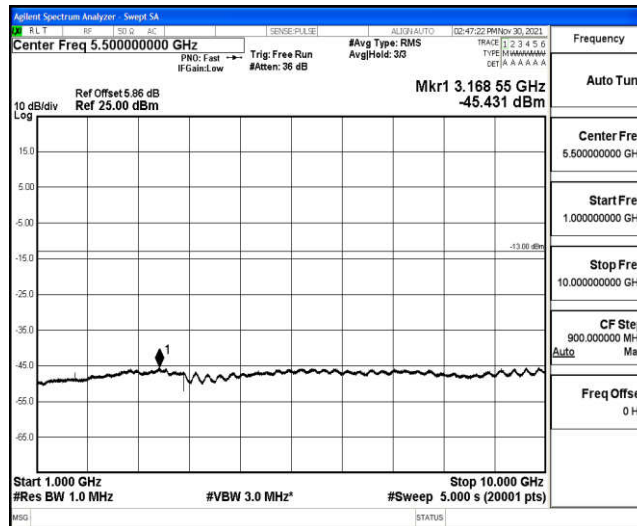

Band5-10MHz-QPSK-20525-1RB#0-Range4:1000~10000MHz

Band5-10MHz-QPSK-20600-1RB#0-Range1:0.009~0.15MHz

Band5-10MHz-QPSK-20600-1RB#0-Range2:0.15~30MHz

Band5-10MHz-QPSK-20600-1RB#0-Range3:30~1000MHz

Band5-10MHz-QPSK-20600-1RB#0-Range4:1000~10000MHz