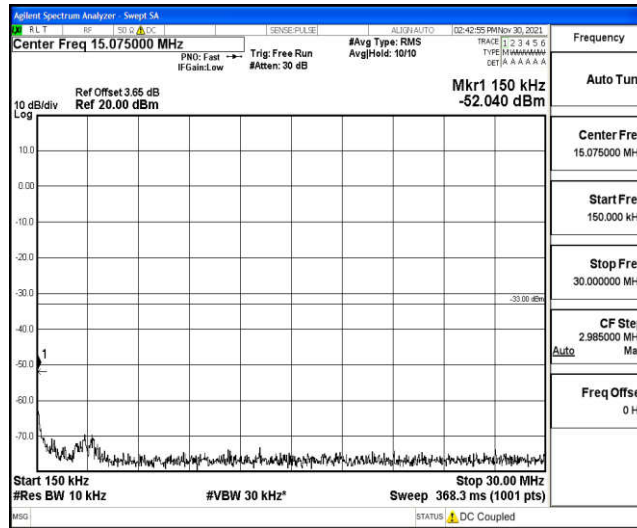

Band5-10MHz-16QAM-20450-1RB#0-Range2:0.15~30MHz