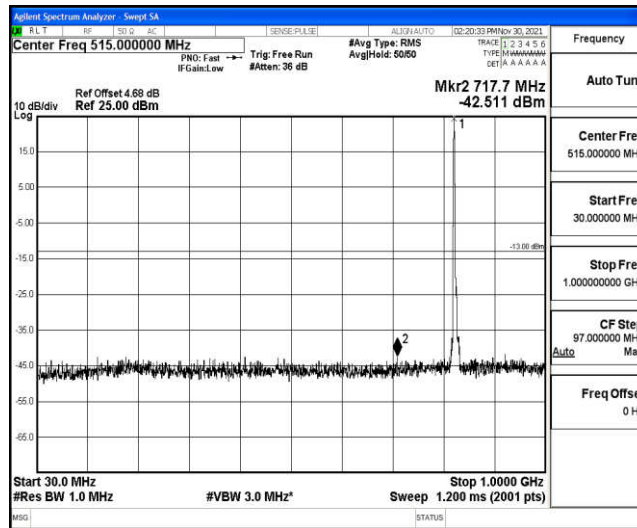

Band5-5MHz-QPSK-20425-1RB#0-Range3:30~1000MHz