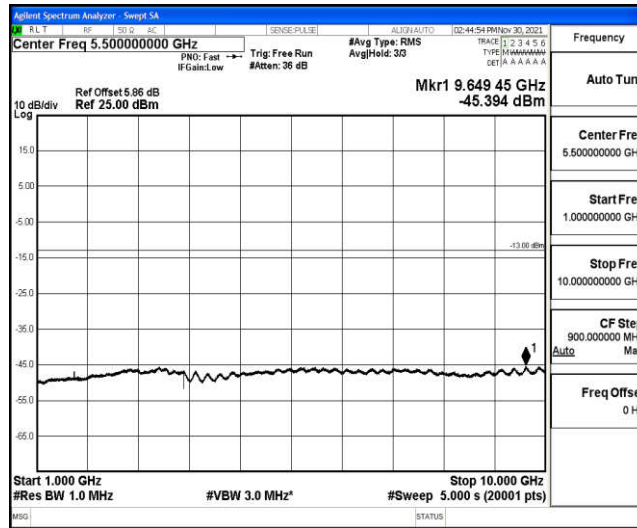

Band5-10MHz-QPSK-20450-1RB#0-Range3:30~1000MHz

Band5-10MHz-QPSK-20450-1RB#0-Range4:1000~10000MHz

Band5-10MHz-QPSK-20525-1RB#0-Range1:0.009~0.15MHz

Band5-10MHz-QPSK-20525-1RB#0-Range2:0.15~30MHz

Band5-10MHz-QPSK-20525-1RB#0-Range3:30~1000MHz

Band5-10MHz-QPSK-20525-1RB#0-Range4:1000~10000MHz

Band5-10MHz-QPSK-20600-1RB#0-Range1:0.009~0.15MHz

Band5-10MHz-QPSK-20600-1RB#0-Range2:0.15~30MHz

Band5-10MHz-QPSK-20600-1RB#0-Range3:30~1000MHz

Band5-10MHz-QPSK-20600-1RB#0-Range4:1000~10000MHz