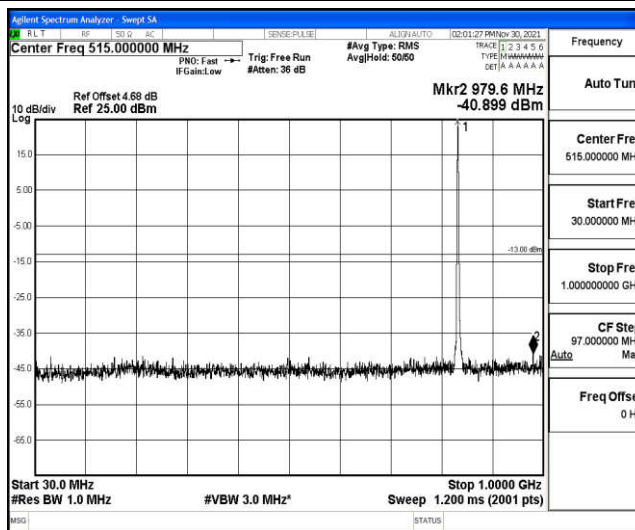

Band5-3MHz-16QAM-20415-1RB#0-Range4:1000~10000MHz

Band5-3MHz-16QAM-20525-1RB#0-Range1:0.009~0.15MHz

Band5-3MHz-16QAM-20525-1RB#0-Range2:0.15~30MHz

Band5-3MHz-16QAM-20525-1RB#0-Range3:30~1000MHz

Band5-3MHz-16QAM-20525-1RB#0-Range4:1000~10000MHz