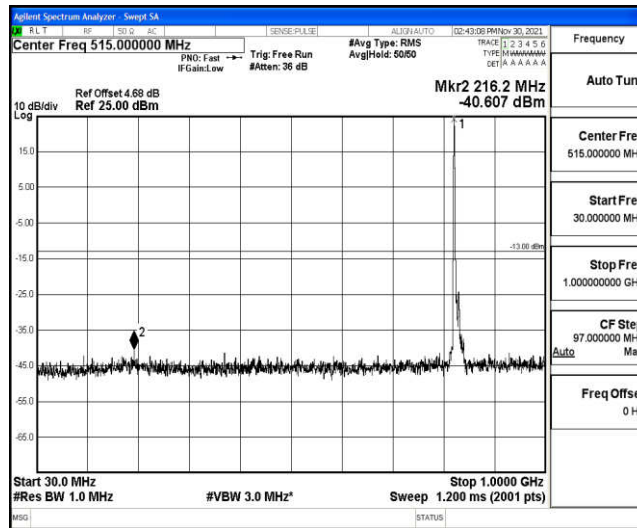

Band5-10MHz-16QAM-20450-1RB#0-Range1:0.009~0.15MHz

Band5-10MHz-16QAM-20450-1RB#0-Range2:0.15~30MHz

Band5-10MHz-16QAM-20450-1RB#0-Range3:30~1000MHz

Band5-10MHz-16QAM-20450-1RB#0-Range4:1000~10000MHz

Band5-10MHz-16QAM-20525-1RB#0-Range1:0.009~0.15MHz