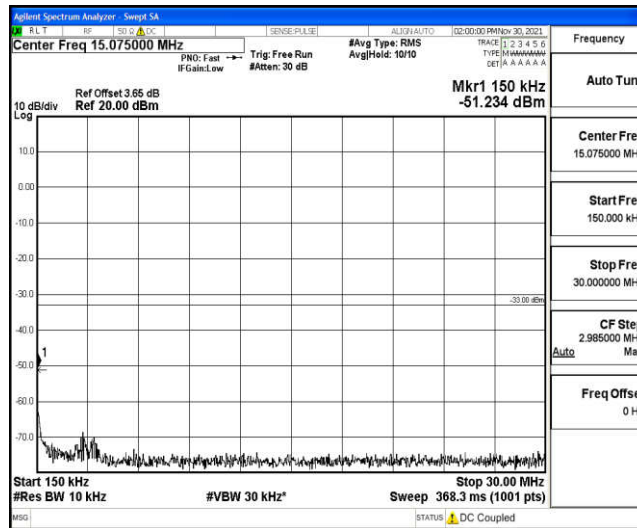

Band5-3MHz-QPSK-20415-1RB#0-Range1:0.009~0.15MHz

Band5-3MHz-QPSK-20415-1RB#0-Range2:0.15~30MHz

Band5-3MHz-QPSK-20415-1RB#0-Range3:30~1000MHz

Band5-3MHz-QPSK-20415-1RB#0-Range4:1000~10000MHz

Band5-3MHz-QPSK-20525-1RB#0-Range1:0.009~0.15MHz

Band5-3MHz-QPSK-20525-1RB#0-Range2:0.15~30MHz

Band5-3MHz-QPSK-20525-1RB#0-Range3:30~1000MHz

Band5-3MHz-QPSK-20525-1RB#0-Range4:1000~10000MHz

Band5-3MHz-QPSK-20635-1RB#0-Range1:0.009~0.15MHz

Band5-3MHz-QPSK-20635-1RB#0-Range2:0.15~30MHz