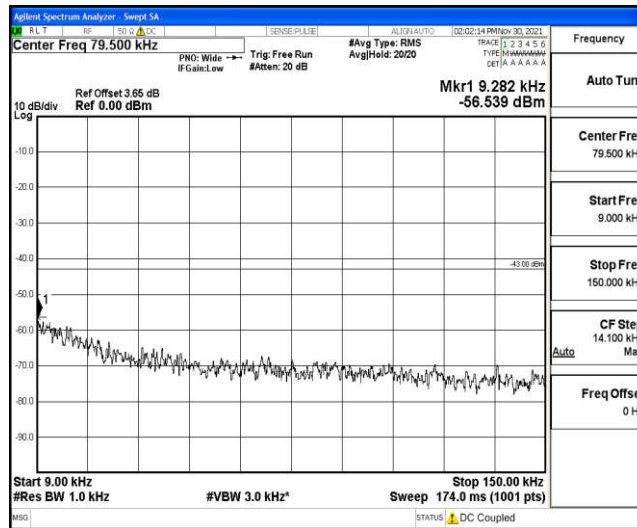

Band5-3MHz-QPSK-20525-1RB#0-Range2:0.15~30MHz

Band5-3MHz-QPSK-20525-1RB#0-Range3:30~1000MHz

Band5-3MHz-QPSK-20525-1RB#0-Range4:1000~10000MHz

Band5-3MHz-QPSK-20635-1RB#0-Range1:0.009~0.15MHz

Band5-3MHz-QPSK-20635-1RB#0-Range2:0.15~30MHz