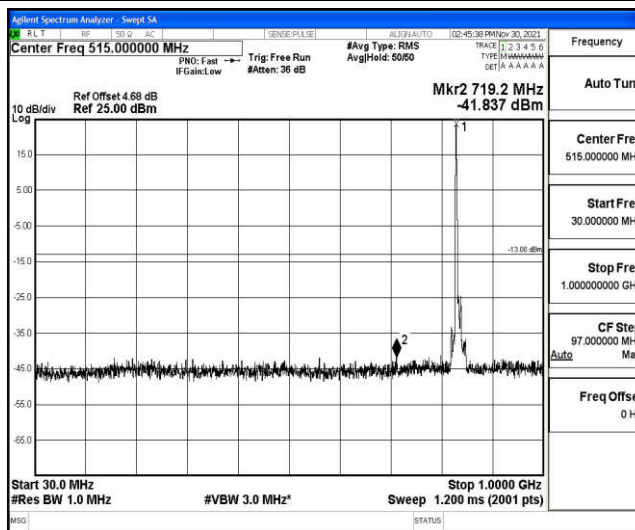

Band5-10MHz-16QAM-20450-1RB#0-Range1:0.009~0.15MHz

Band5-10MHz-16QAM-20450-1RB#0-Range2:0.15~30MHz

Band5-10MHz-16QAM-20450-1RB#0-Range3:30~1000MHz

Band5-10MHz-16QAM-20450-1RB#0-Range4:1000~10000MHz

Band5-10MHz-16QAM-20525-1RB#0-Range1:0.009~0.15MHz

Band5-10MHz-16QAM-20525-1RB#0-Range2:0.15~30MHz

Band5-10MHz-16QAM-20525-1RB#0-Range3:30~1000MHz

Band5-10MHz-16QAM-20525-1RB#0-Range4:1000~10000MHz

Band5-10MHz-16QAM-20600-1RB#0-Range1:0.009~0.15MHz

Band5-10MHz-16QAM-20600-1RB#0-Range2:0.15~30MHz