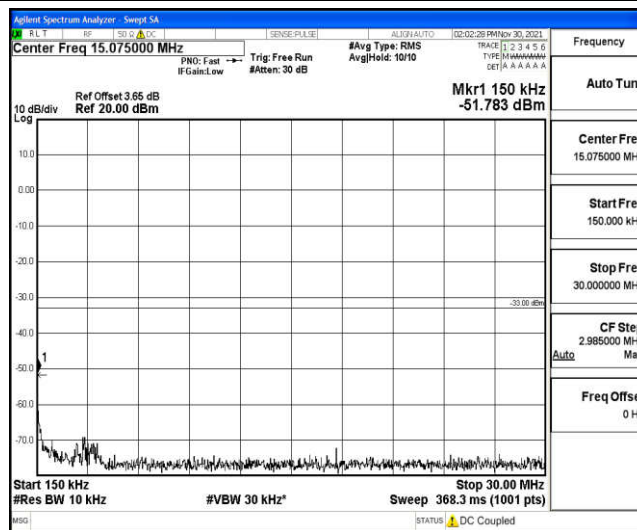

Band5-3MHz-QPSK-20525-1RB#0-Range2:0.15~30MHz

Band5-3MHz-QPSK-20525-1RB#0-Range3:30~1000MHz

Band5-3MHz-QPSK-20525-1RB#0-Range4:1000~10000MHz

Band5-3MHz-QPSK-20635-1RB#0-Range1:0.009~0.15MHz

Band5-3MHz-QPSK-20635-1RB#0-Range2:0.15~30MHz