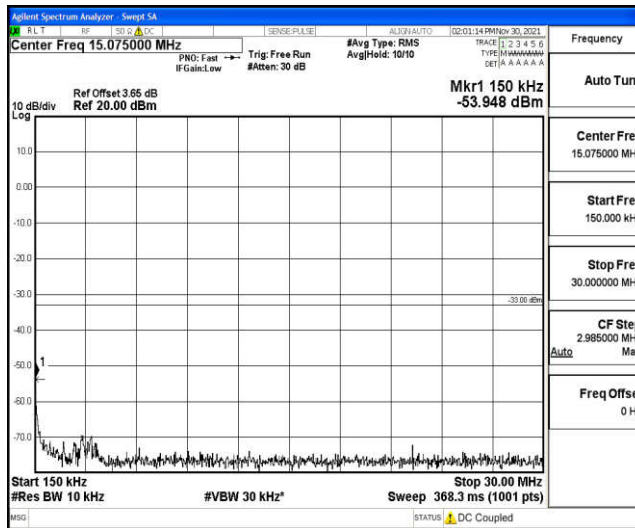

Band5-3MHz-16QAM-20525-1RB#0-Range2:0.15~30MHz