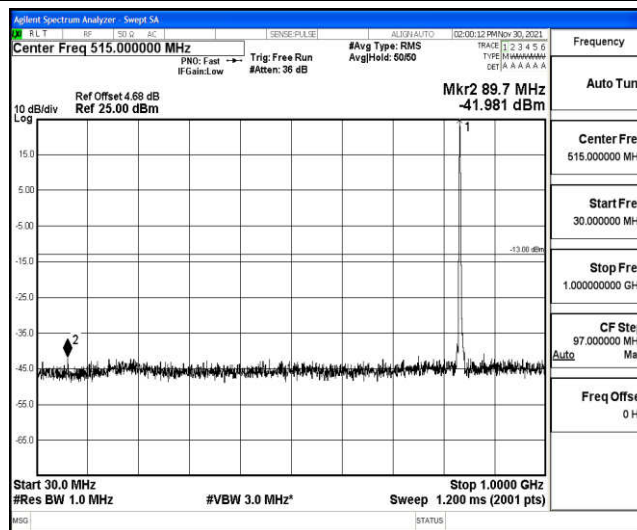

Band5-3MHz-QPSK-20525-1RB#0-Range3:30~1000MHz