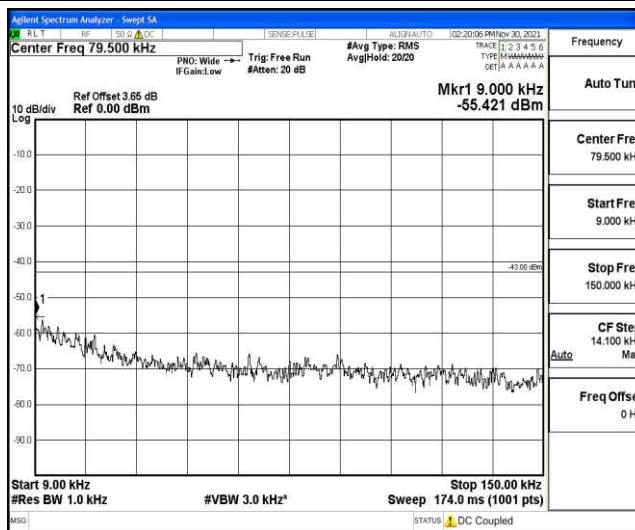

Band5-3MHz-16QAM-20635-1RB#0-Range1:0.009~0.15MHz

Band5-3MHz-16QAM-20635-1RB#0-Range2:0.15~30MHz

Band5-3MHz-16QAM-20635-1RB#0-Range3:30~1000MHz

Band5-3MHz-16QAM-20635-1RB#0-Range4:1000~10000MHz

Band5-5MHz-QPSK-20425-1RB#0-Range1:0.009~0.15MHz