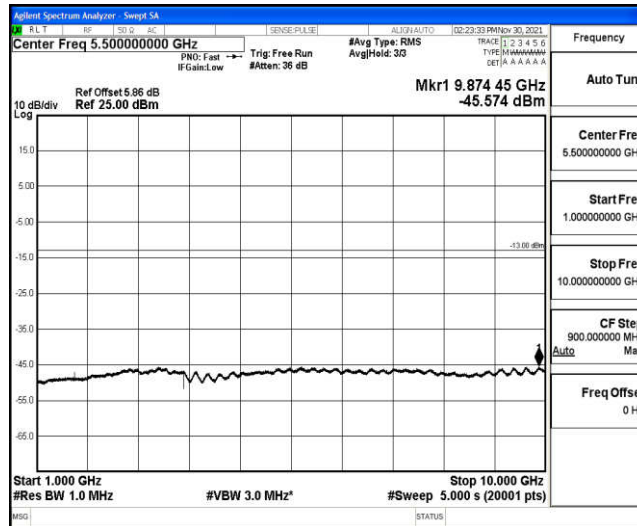

Band5-5MHz-QPSK-20525-1RB#0-Range4:1000~10000MHz