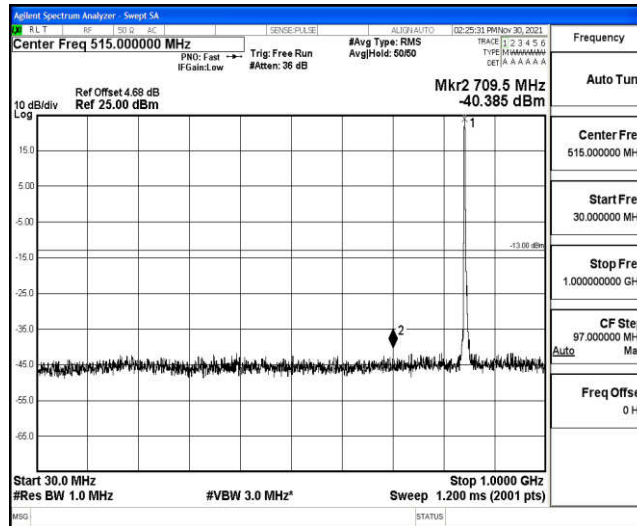

Band5-5MHz-QPSK-20525-1RB#0-Range3:30~1000MHz

Band5-5MHz-QPSK-20525-1RB#0-Range4:1000~10000MHz

Band5-5MHz-QPSK-20625-1RB#0-Range1:0.009~0.15MHz

Band5-5MHz-QPSK-20625-1RB#0-Range2:0.15~30MHz

Band5-5MHz-QPSK-20625-1RB#0-Range3:30~1000MHz