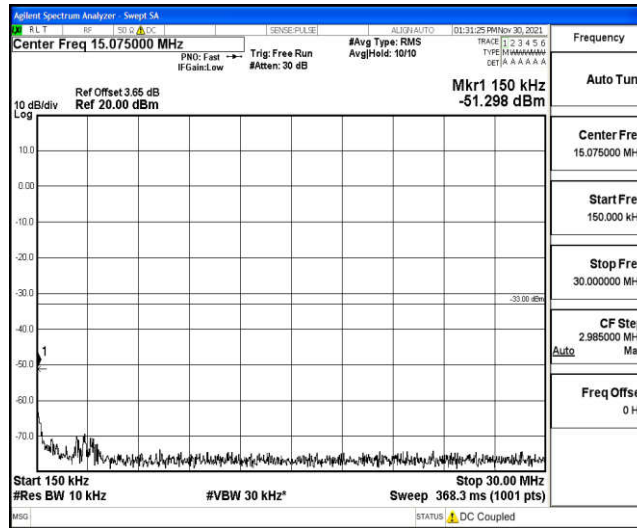

Band5-1.4MHz-QPSK-20407-1RB#0-Range2:0.15~30MHz