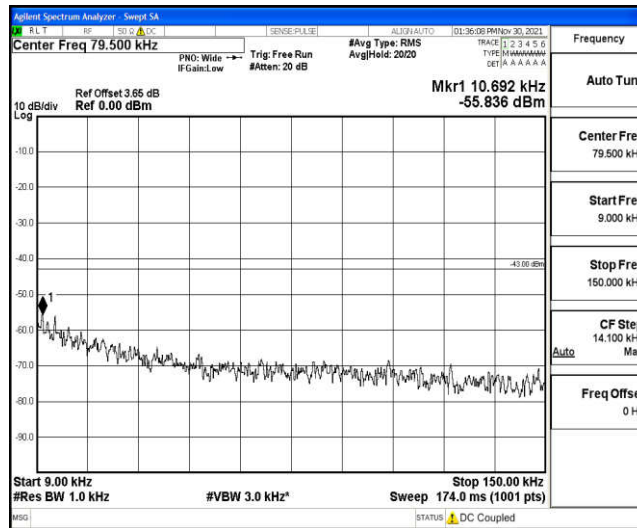

Test Graphs

Band5-1.4MHz-QPSK-20407-1RB#0-Range1:0.009~0.15MHz

Band5-1.4MHz-QPSK-20407-1RB#0-Range2:0.15~30MHz

Band5-1.4MHz-QPSK-20407-1RB#0-Range3:30~1000MHz

Band5-1.4MHz-QPSK-20407-1RB#0-Range4:1000~10000MHz

Band5-1.4MHz-QPSK-20525-1RB#0-Range1:0.009~0.15MHz

Band5-1.4MHz-QPSK-20525-1RB#0-Range2:0.15~30MHz

Band5-1.4MHz-QPSK-20525-1RB#0-Range3:30~1000MHz

Band5-1.4MHz-QPSK-20525-1RB#0-Range4:1000~10000MHz

Band5-1.4MHz-QPSK-20643-1RB#0-Range1:0.009~0.15MHz