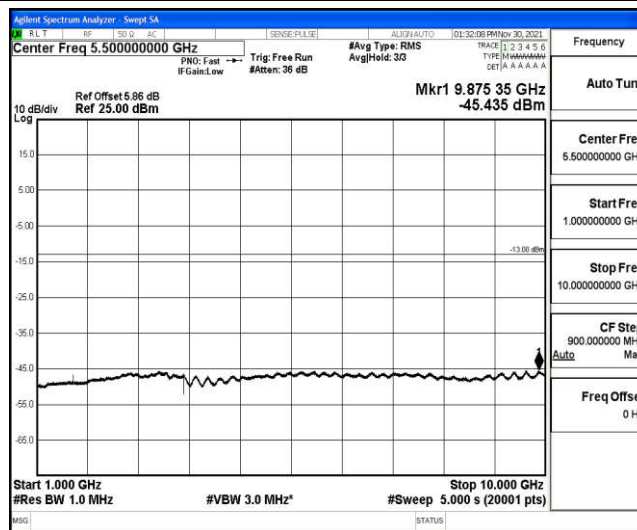

Test Graphs

Band5-1.4MHz-QPSK-20407-1RB#0-Range1:0.009~0.15MHz

Band5-1.4MHz-QPSK-20407-1RB#0-Range2:0.15~30MHz

Band5-1.4MHz-QPSK-20407-1RB#0-Range3:30~1000MHz

Band5-1.4MHz-QPSK-20407-1RB#0-Range4:1000~10000MHz

Band5-1.4MHz-QPSK-20525-1RB#0-Range1:0.009~0.15MHz

Band5-1.4MHz-QPSK-20525-1RB#0-Range2:0.15~30MHz

Band5-1.4MHz-QPSK-20525-1RB#0-Range3:30~1000MHz

Band5-1.4MHz-QPSK-20525-1RB#0-Range4:1000~10000MHz

Band5-1.4MHz-QPSK-20643-1RB#0-Range1:0.009~0.15MHz