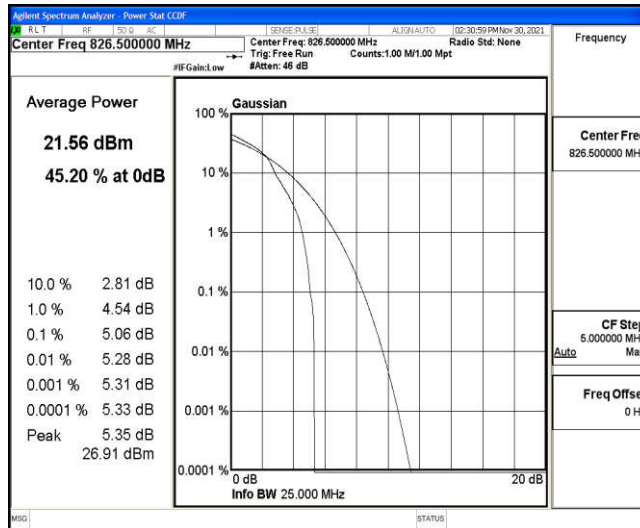

Band5-5MHz-16QAM-20425-1RB#0