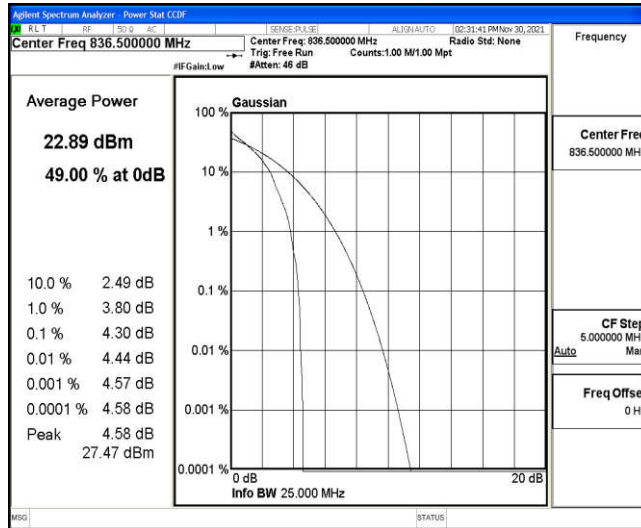

Band5-3MHz-16QAM-20635-1RB#0

Band5-3MHz-16QAM-20635-15RB#0

Band5-5MHz-QPSK-20425-1RB#0

Band5-5MHz-QPSK-20425-25RB#0

Band5-5MHz-QPSK-20525-1RB#0

Band5-5MHz-QPSK-20525-25RB#0

Band5-5MHz-QPSK-20625-1RB#0

Band5-5MHz-QPSK-20625-25RB#0