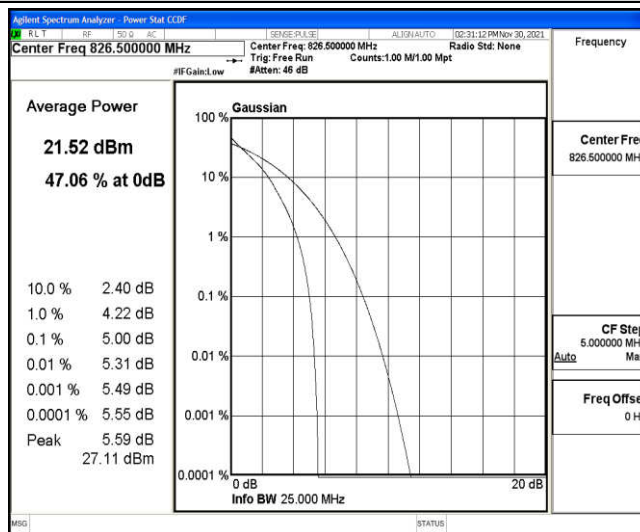

Band5-3MHz-16QAM-20635-1RB#0

Band5-3MHz-16QAM-20635-15RB#0

Band5-5MHz-QPSK-20425-1RB#0

Band5-5MHz-QPSK-20425-25RB#0

Band5-5MHz-QPSK-20525-1RB#0

Band5-5MHz-QPSK-20525-25RB#0

Band5-5MHz-QPSK-20625-1RB#0

Band5-5MHz-QPSK-20625-25RB#0