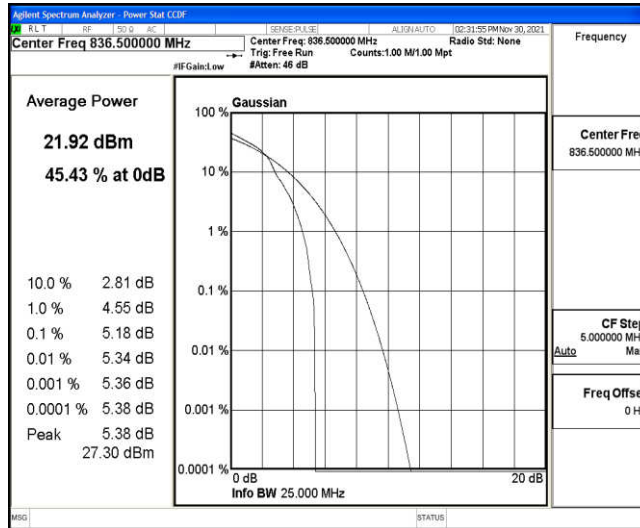

Band5-5MHz-16QAM-20525-1RB#0