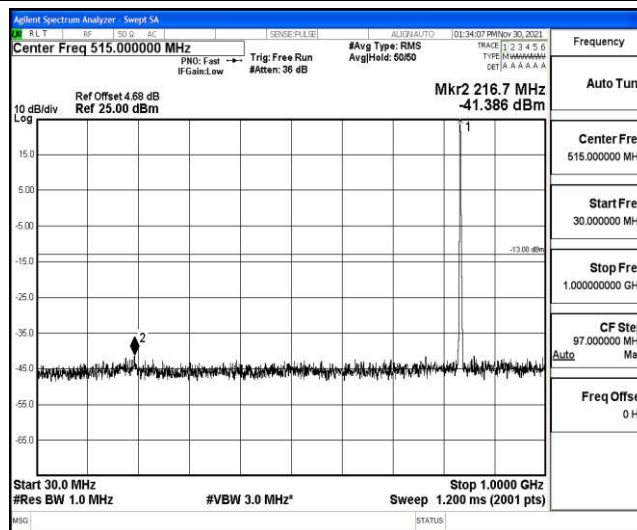

Band5-1.4MHz-QPSK-20525-1RB#0-Range3:30~1000MHz