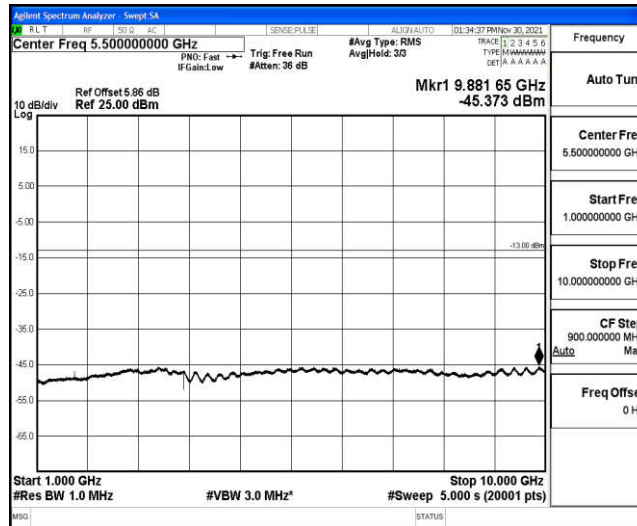

Band5-1.4MHz-QPSK-20525-1RB#0-Range1:0.009~0.15MHz

Band5-1.4MHz-QPSK-20525-1RB#0-Range2:0.15~30MHz

Band5-1.4MHz-QPSK-20525-1RB#0-Range3:30~1000MHz

Band5-1.4MHz-QPSK-20525-1RB#0-Range4:1000~10000MHz

Band5-1.4MHz-QPSK-20643-1RB#0-Range1:0.009~0.15MHz