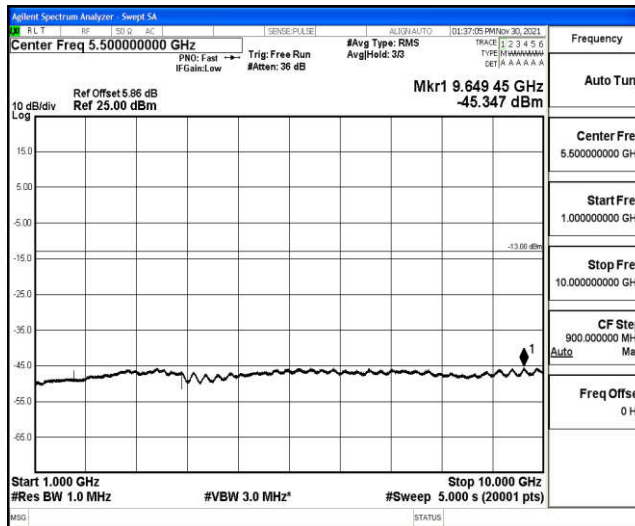

Band5-1.4MHz-QPSK-20643-1RB#0-Range4:1000~10000MHz