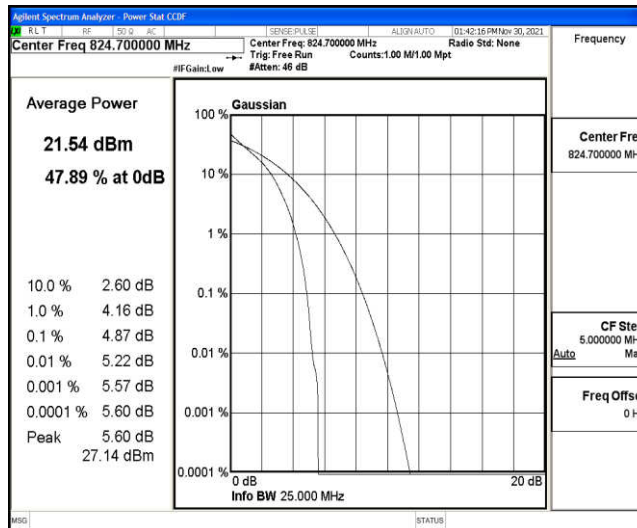

Band5-1.4MHz-QPSK-20407-6RB#0