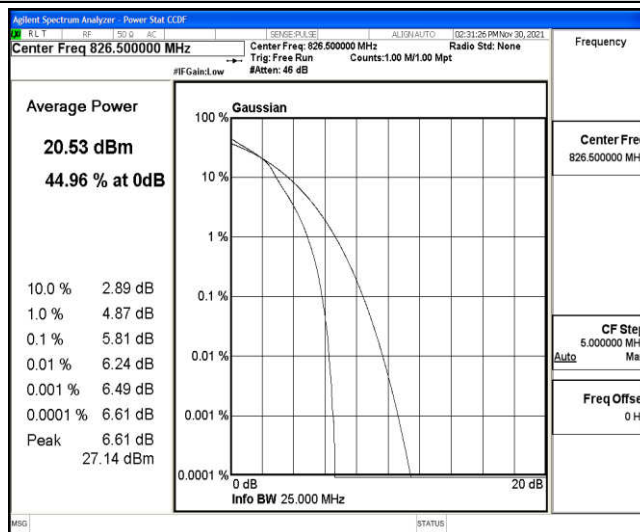

Band5-5MHz-16QAM-20425-25RB#0