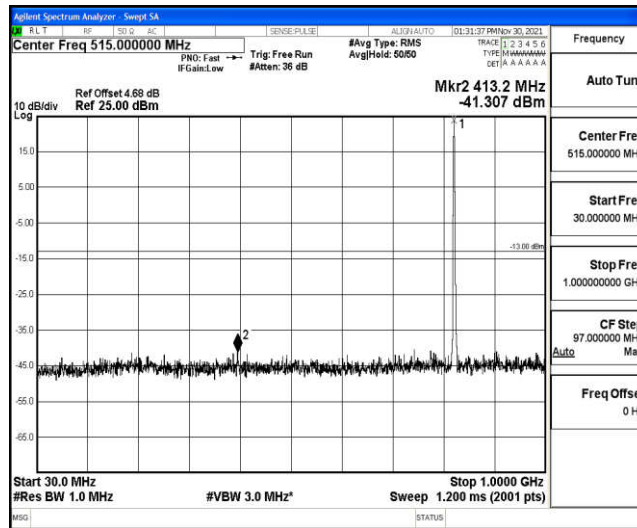

Test Graphs

Band5-1.4MHz-QPSK-20407-1RB#0-Range1:0.009~0.15MHz

Band5-1.4MHz-QPSK-20407-1RB#0-Range2:0.15~30MHz

Band5-1.4MHz-QPSK-20407-1RB#0-Range3:30~1000MHz

Band5-1.4MHz-QPSK-20407-1RB#0-Range4:1000~10000MHz