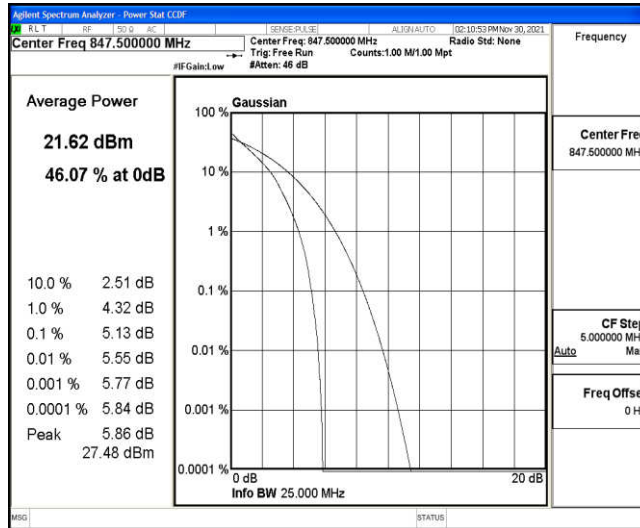

Band5-3MHz-QPSK-20525-1RB#0

Band5-3MHz-QPSK-20525-15RB#0

Band5-3MHz-QPSK-20635-1RB#0

Band5-3MHz-QPSK-20635-15RB#0

Band5-3MHz-16QAM-20415-1RB#0

Band5-3MHz-16QAM-20415-15RB#0

Band5-3MHz-16QAM-20525-1RB#0

Band5-3MHz-16QAM-20525-15RB#0