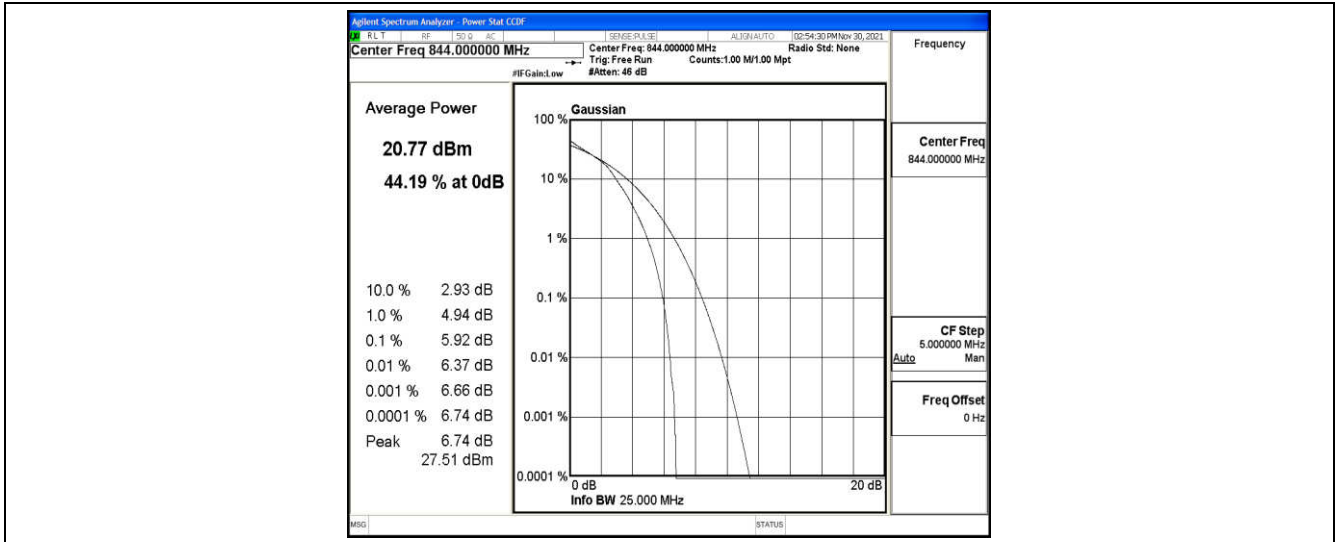

Band5-10MHz-16QAM-20600-50RB#0