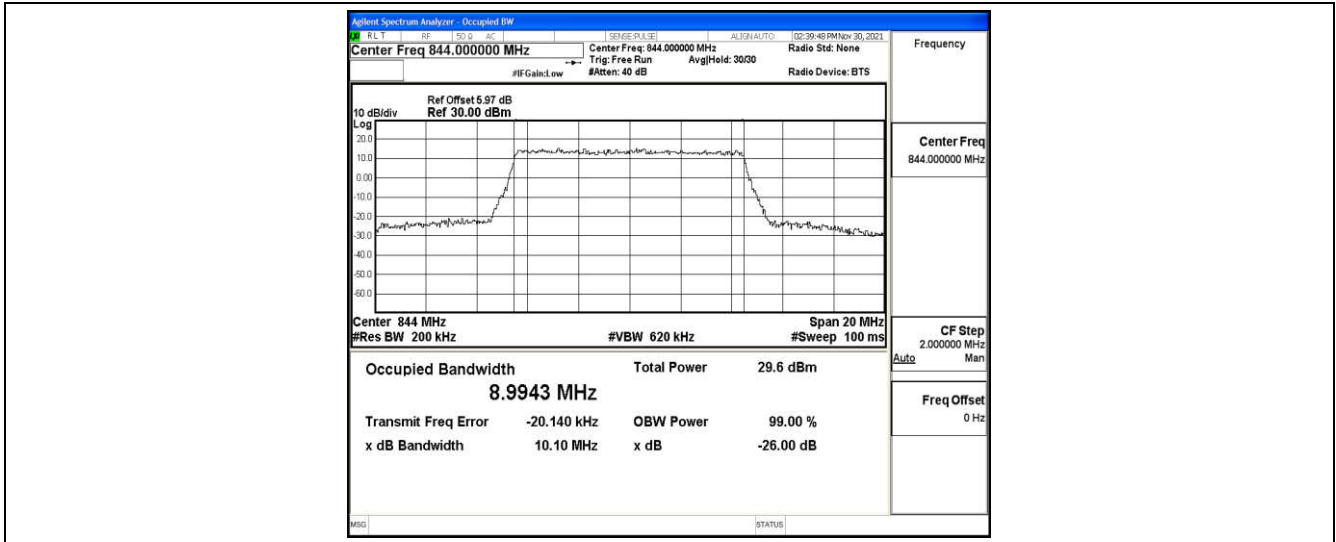

Band5-10MHz-16QAM-20600-50RB#0