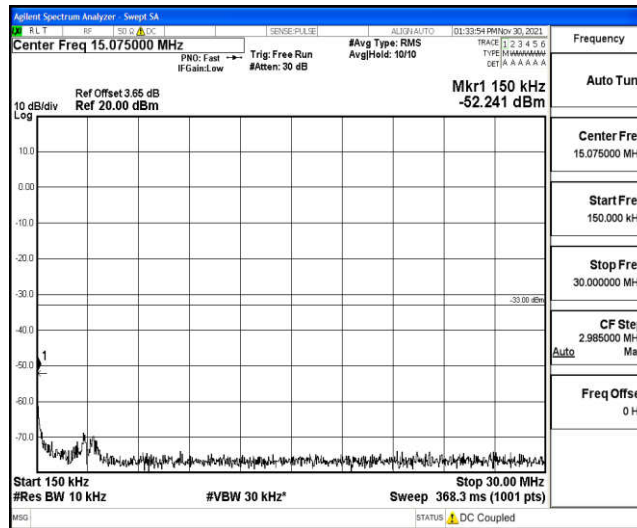

Band5-1.4MHz-QPSK-20525-1RB#0-Range2:0.15~30MHz