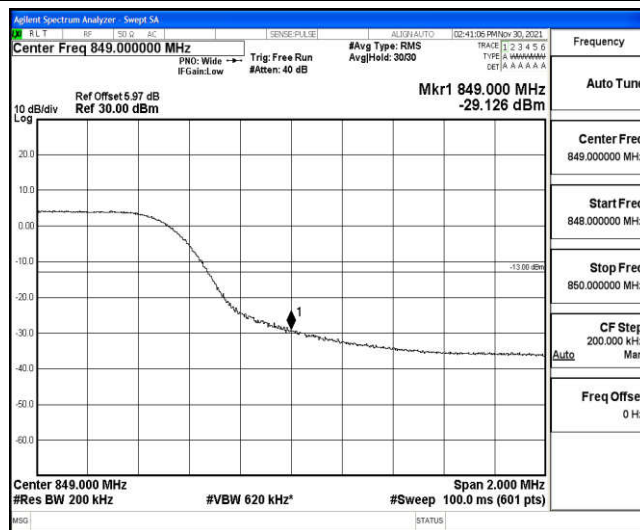

Test Graphs

Band5-1.4MHz-16QAM-20407-6RB#0

Band5-1.4MHz-16QAM-20643-6RB#0

Band5-3MHz-QPSK-20415-15RB#0

Band5-3MHz-QPSK-20635-15RB#0

Band5-3MHz-16QAM-20415-15RB#0

Band5-3MHz-16QAM-20635-15RB#0

Band5-5MHz-QPSK-20425-25RB#0

Band5-5MHz-QPSK-20625-25RB#0

Band5-5MHz-16QAM-20425-25RB#0

Band5-5MHz-16QAM-20625-25RB#0

Band5-10MHz-QPSK-20450-50RB#0

Band5-10MHz-QPSK-20600-50RB#0

Band5-10MHz-16QAM-20450-50RB#0

Band5-10MHz-16QAM-20600-50RB#0