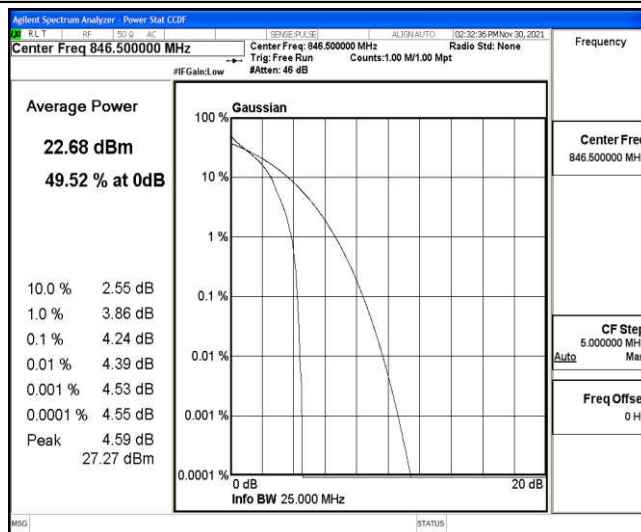

Band5-3MHz-16QAM-20635-1RB#0

Band5-3MHz-16QAM-20635-15RB#0

Band5-5MHz-QPSK-20425-1RB#0

Band5-5MHz-QPSK-20425-25RB#0

Band5-5MHz-QPSK-20525-1RB#0

Band5-5MHz-QPSK-20525-25RB#0

Band5-5MHz-QPSK-20625-1RB#0

Band5-5MHz-QPSK-20625-25RB#0