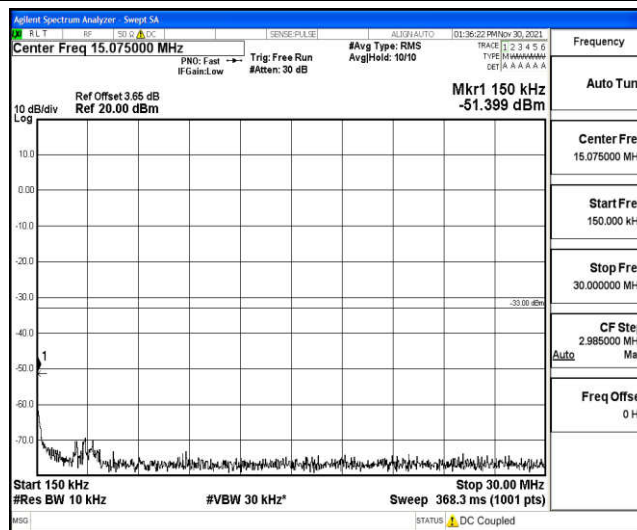

Band5-1.4MHz-QPSK-20643-1RB#0-Range2:0.15~30MHz