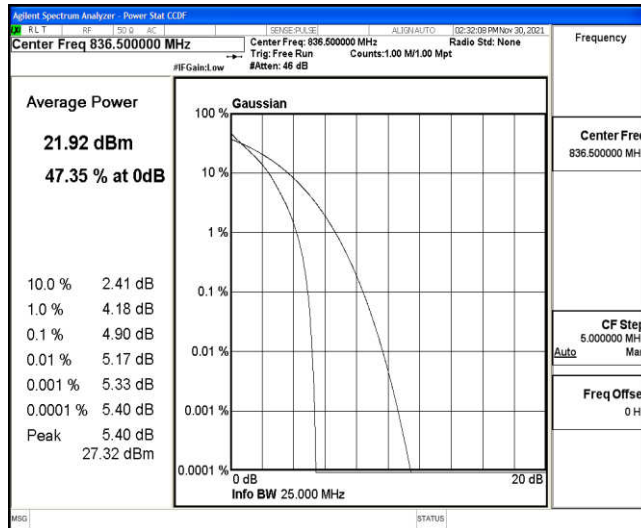

Band5-3MHz-16QAM-20635-1RB#0

Band5-3MHz-16QAM-20635-15RB#0

Band5-5MHz-QPSK-20425-1RB#0

Band5-5MHz-QPSK-20425-25RB#0

Band5-5MHz-QPSK-20525-1RB#0

Band5-5MHz-QPSK-20525-25RB#0

Band5-5MHz-QPSK-20625-1RB#0

Band5-5MHz-QPSK-20625-25RB#0