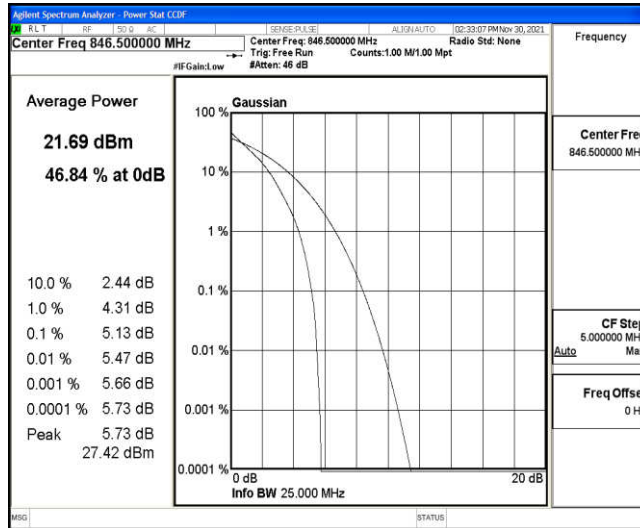

Band5-3MHz-16QAM-20635-1RB#0

Band5-3MHz-16QAM-20635-15RB#0

Band5-5MHz-QPSK-20425-1RB#0

Band5-5MHz-QPSK-20425-25RB#0

Band5-5MHz-QPSK-20525-1RB#0

Band5-5MHz-QPSK-20525-25RB#0

Band5-5MHz-QPSK-20625-1RB#0

Band5-5MHz-QPSK-20625-25RB#0