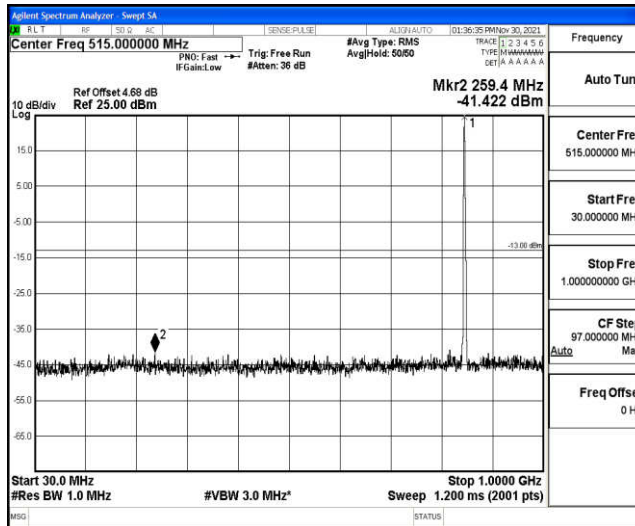

Band5-1.4MHz-QPSK-20643-1RB#0-Range3:30~1000MHz