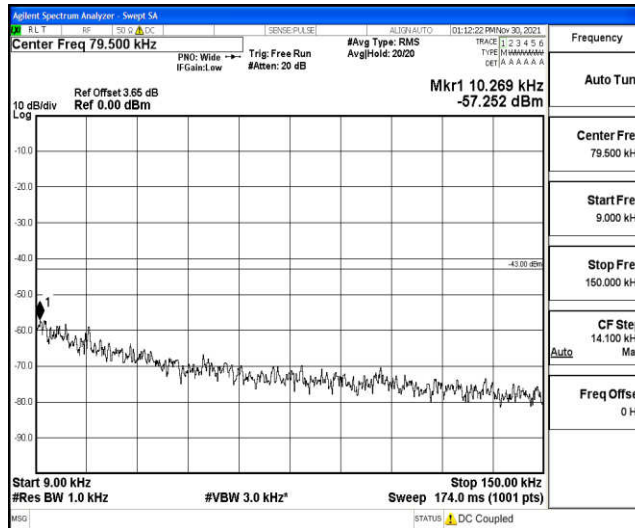

Band4-20MHz-16QAM-20175-1RB#0-Range1:0.009~0.15MHz

Band4-20MHz-16QAM-20175-1RB#0-Range2:0.15~30MHz