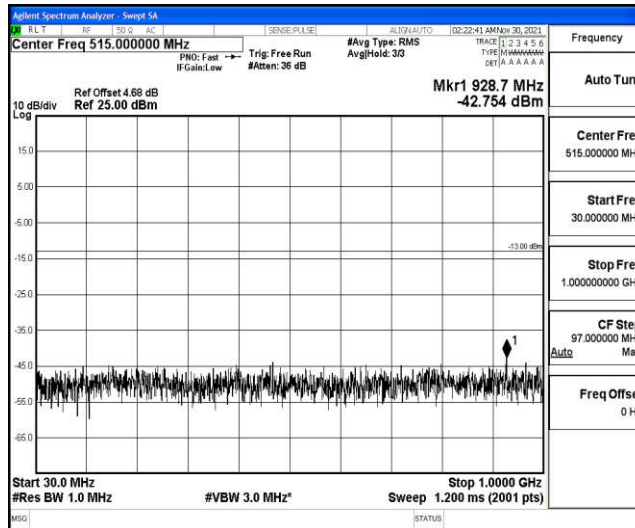

Band4-10MHz-16QAM-20000-1RB#0-Range3:30~1000MHz

Band4-10MHz-16QAM-20000-1RB#0-Range4:1000~10000MHz