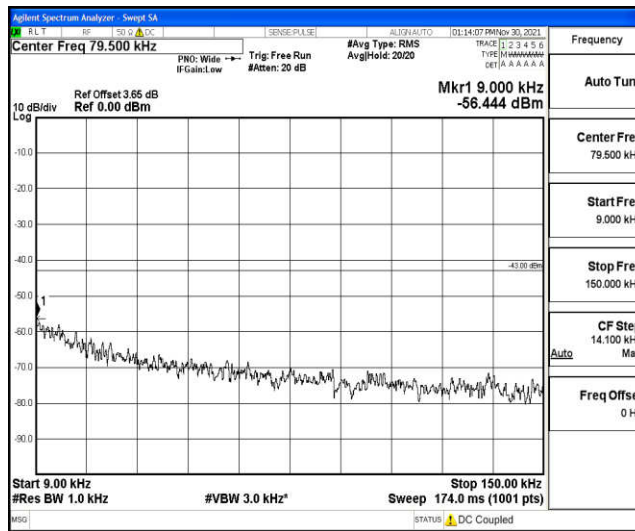

Band4-20MHz-QPSK-20300-1RB#0-Range1:0.009~0.15MHz

Band4-20MHz-QPSK-20300-1RB#0-Range2:0.15~30MHz