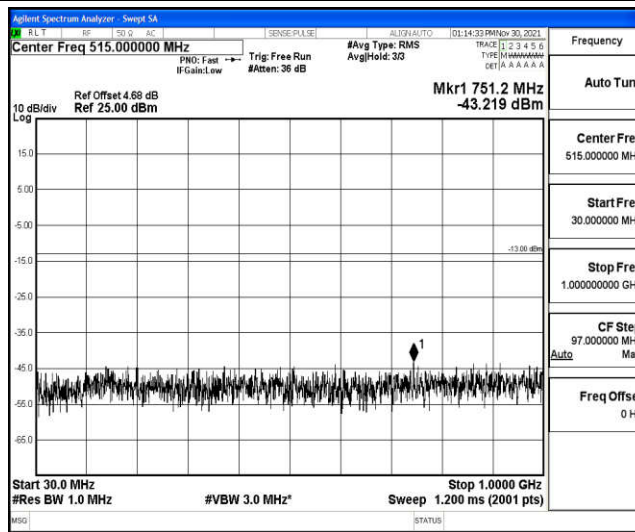

Band4-20MHz-QPSK-20300-1RB#0-Range3:30~1000MHz

Band4-20MHz-QPSK-20300-1RB#0-Range4:1000~10000MHz