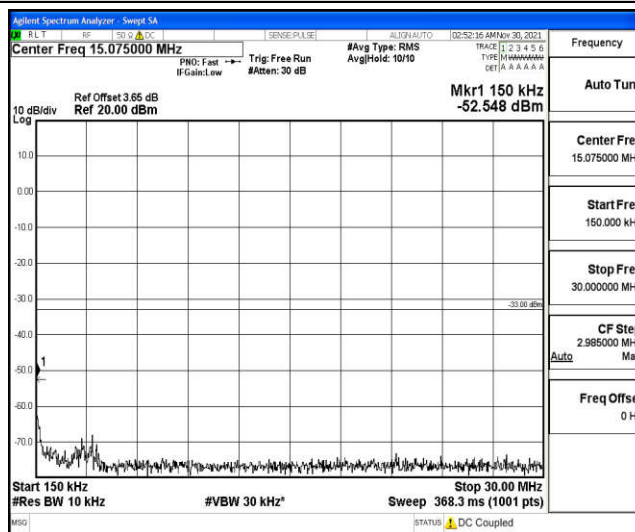

Band4-15MHz-QPSK-20175-1RB#0-Range2:0.15~30MHz

Band4-15MHz-QPSK-20175-1RB#0-Range3:30~1000MHz