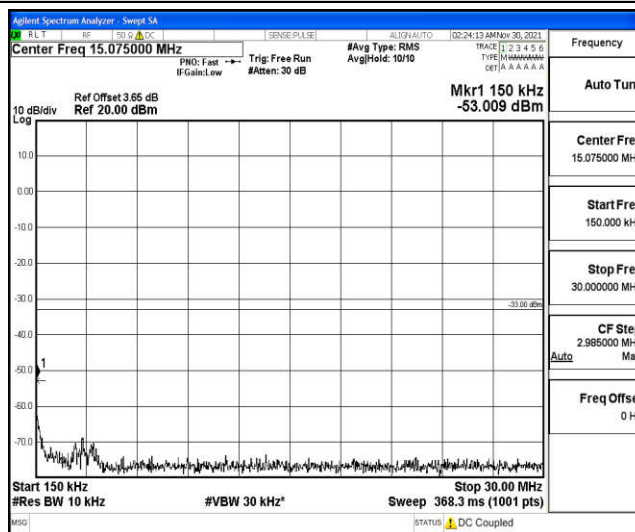

Band4-10MHz-QPSK-20175-1RB#0-Range2:0.15~30MHz

Band4-10MHz-QPSK-20175-1RB#0-Range3:30~1000MHz