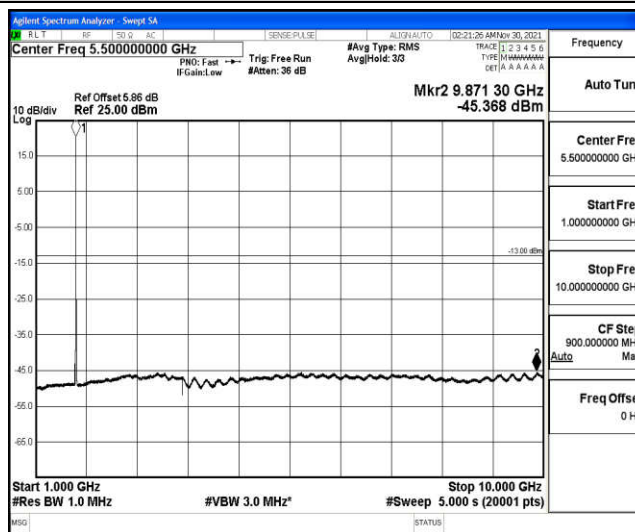

Band4-10MHz-QPSK-20000-1RB#0-Range1:0.009~0.15MHz

Band4-10MHz-QPSK-20000-1RB#0-Range2:0.15~30MHz

Band4-10MHz-QPSK-20000-1RB#0-Range3:30~1000MHz

Band4-10MHz-QPSK-20000-1RB#0-Range4:1000~10000MHz

Band4-10MHz-QPSK-20000-1RB#0-Range5:10000~20000MHz