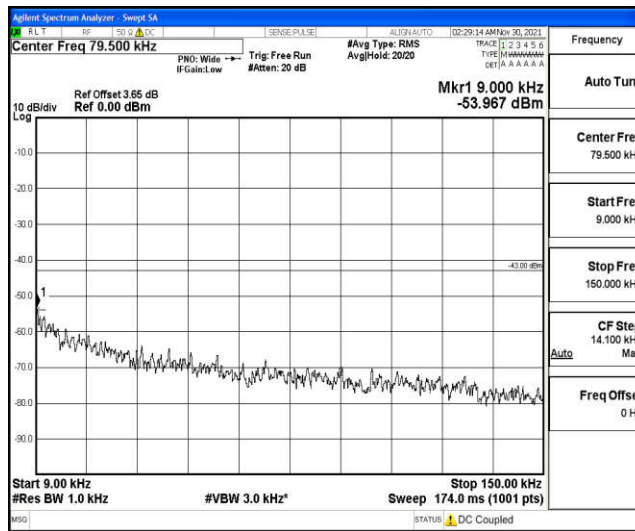

Band4-10MHz-16QAM-20350-1RB#0-Range1:0.009~0.15MHz

Band4-10MHz-16QAM-20350-1RB#0-Range2:0.15~30MHz