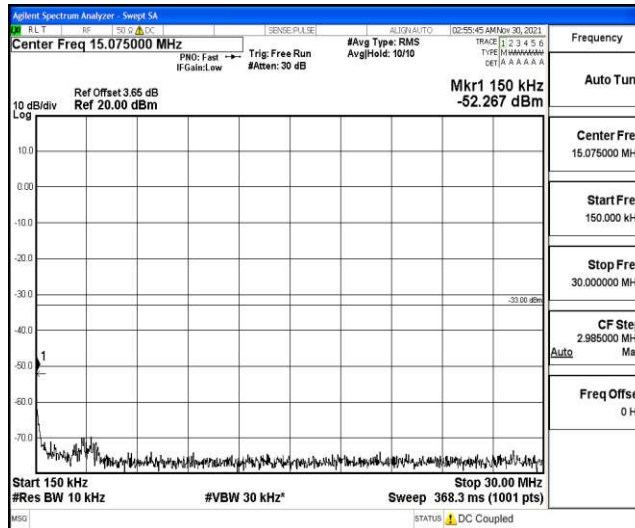

Band4-15MHz-QPSK-20325-1RB#0-Range2:0.15~30MHz

Band4-15MHz-QPSK-20325-1RB#0-Range3:30~1000MHz