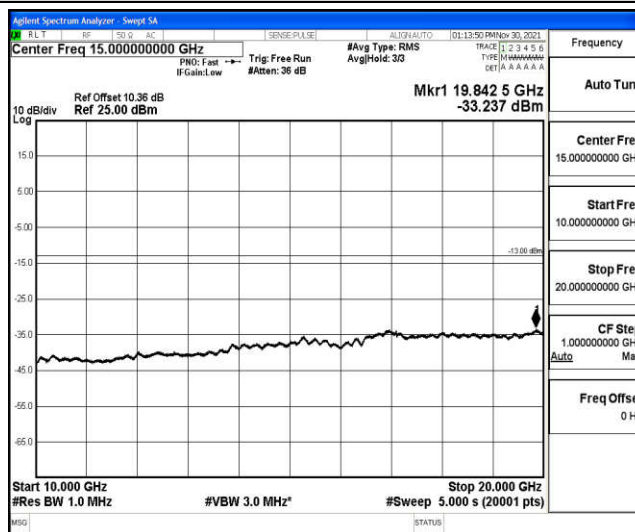

Band4-20MHz-16QAM-20175-1RB#0-Range1:0.009~0.15MHz

Band4-20MHz-16QAM-20175-1RB#0-Range2:0.15~30MHz

Band4-20MHz-16QAM-20175-1RB#0-Range3:30~1000MHz

Band4-20MHz-16QAM-20175-1RB#0-Range4:1000~10000MHz

Band4-20MHz-16QAM-20175-1RB#0-Range5:10000~20000MHz

Band4-20MHz-16QAM-20300-1RB#0-Range1:0.009~0.15MHz

Band4-20MHz-16QAM-20300-1RB#0-Range2:0.15~30MHz

Band4-20MHz-16QAM-20300-1RB#0-Range3:30~1000MHz

Band4-20MHz-16QAM-20300-1RB#0-Range4:1000~10000MHz

Band4-20MHz-16QAM-20300-1RB#0-Range5:10000~20000MHz