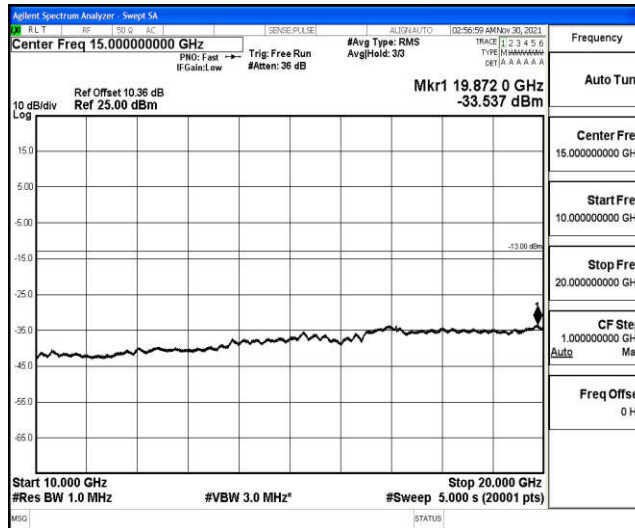

Band4-15MHz-QPSK-20325-1RB#0-Range1:0.009~0.15MHz

Band4-15MHz-QPSK-20325-1RB#0-Range2:0.15~30MHz

Band4-15MHz-QPSK-20325-1RB#0-Range3:30~1000MHz

Band4-15MHz-QPSK-20325-1RB#0-Range4:1000~10000MHz

Band4-15MHz-QPSK-20325-1RB#0-Range5:10000~20000MHz