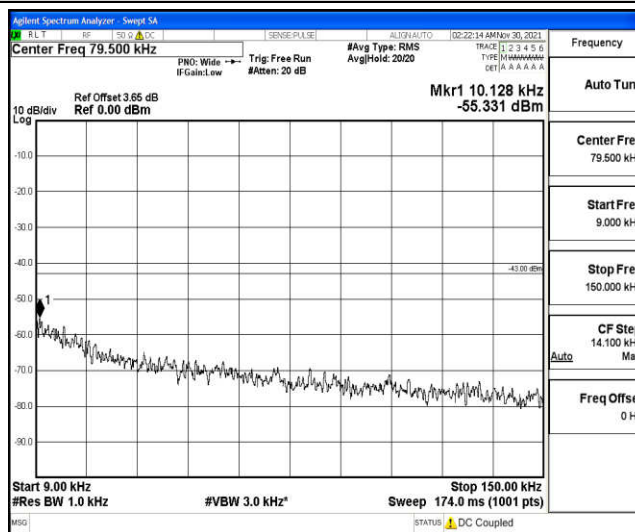

Band4-10MHz-16QAM-20000-1RB#0-Range1:0.009~0.15MHz

Band4-10MHz-16QAM-20000-1RB#0-Range2:0.15~30MHz