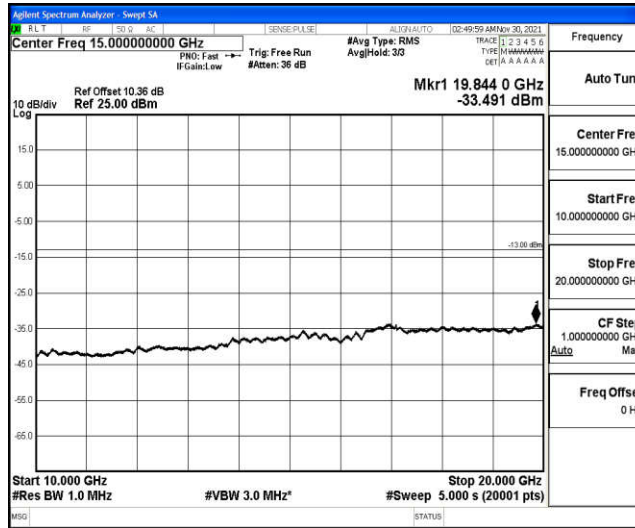

Band4-15MHz-QPSK-20025-1RB#0-Range1:0.009~0.15MHz

Band4-15MHz-QPSK-20025-1RB#0-Range2:0.15~30MHz

Band4-15MHz-QPSK-20025-1RB#0-Range3:30~1000MHz

Band4-15MHz-QPSK-20025-1RB#0-Range4:1000~10000MHz

Band4-15MHz-QPSK-20025-1RB#0-Range5:10000~20000MHz