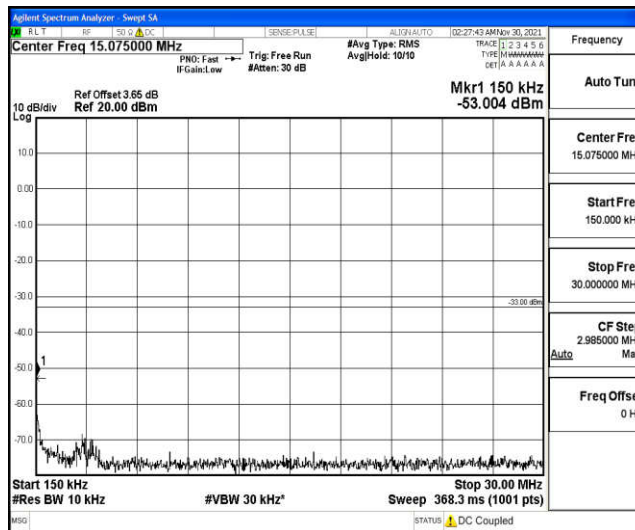

Band4-10MHz-QPSK-20350-1RB#0-Range2:0.15~30MHz

Band4-10MHz-QPSK-20350-1RB#0-Range3:30~1000MHz