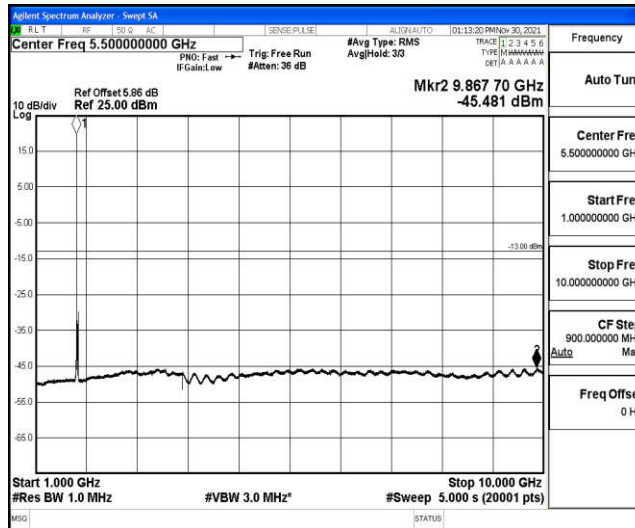

Band4-20MHz-16QAM-20175-1RB#0-Range1:0.009~0.15MHz

Band4-20MHz-16QAM-20175-1RB#0-Range2:0.15~30MHz

Band4-20MHz-16QAM-20175-1RB#0-Range3:30~1000MHz

Band4-20MHz-16QAM-20175-1RB#0-Range4:1000~10000MHz

Band4-20MHz-16QAM-20175-1RB#0-Range5:10000~20000MHz

Band4-20MHz-16QAM-20300-1RB#0-Range1:0.009~0.15MHz

Band4-20MHz-16QAM-20300-1RB#0-Range2:0.15~30MHz

Band4-20MHz-16QAM-20300-1RB#0-Range3:30~1000MHz

Band4-20MHz-16QAM-20300-1RB#0-Range4:1000~10000MHz

Band4-20MHz-16QAM-20300-1RB#0-Range5:10000~20000MHz