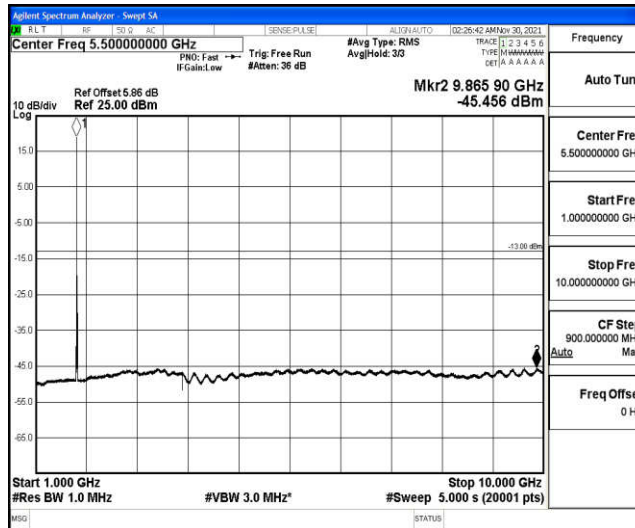

Band4-10MHz-16QAM-20175-1RB#0-Range1:0.009~0.15MHz

Band4-10MHz-16QAM-20175-1RB#0-Range2:0.15~30MHz

Band4-10MHz-16QAM-20175-1RB#0-Range3:30~1000MHz

Band4-10MHz-16QAM-20175-1RB#0-Range4:1000~10000MHz

Band4-10MHz-16QAM-20175-1RB#0-Range5:10000~20000MHz