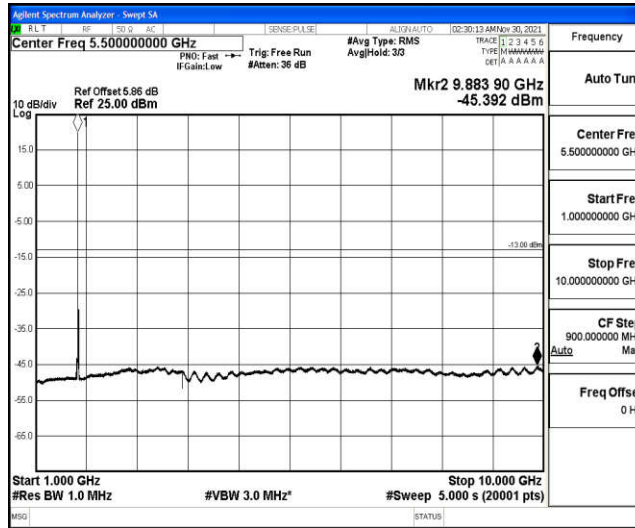

Band4-10MHz-16QAM-20350-1RB#0-Range1:0.009~0.15MHz

Band4-10MHz-16QAM-20350-1RB#0-Range2:0.15~30MHz

Band4-10MHz-16QAM-20350-1RB#0-Range3:30~1000MHz

Band4-10MHz-16QAM-20350-1RB#0-Range4:1000~10000MHz

Band4-10MHz-16QAM-20350-1RB#0-Range5:10000~20000MHz