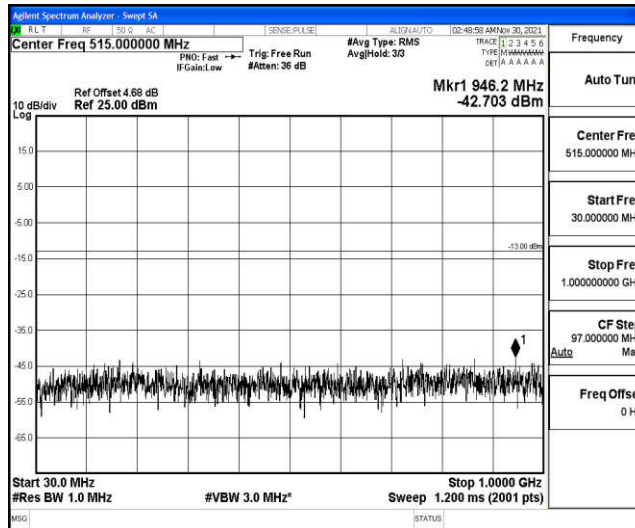

Band4-15MHz-QPSK-20025-1RB#0-Range3:30~1000MHz

Band4-15MHz-QPSK-20025-1RB#0-Range4:1000~10000MHz