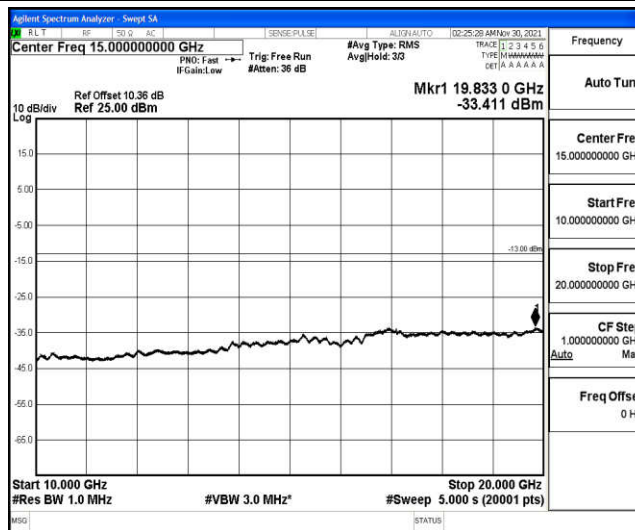

Band4-10MHz-QPSK-20175-1RB#0-Range1:0.009~0.15MHz

Band4-10MHz-QPSK-20175-1RB#0-Range2:0.15~30MHz

Band4-10MHz-QPSK-20175-1RB#0-Range3:30~1000MHz

Band4-10MHz-QPSK-20175-1RB#0-Range4:1000~10000MHz

Band4-10MHz-QPSK-20175-1RB#0-Range5:10000~20000MHz

Band4-10MHz-QPSK-20350-1RB#0-Range1:0.009~0.15MHz

Band4-10MHz-QPSK-20350-1RB#0-Range2:0.15~30MHz

Band4-10MHz-QPSK-20350-1RB#0-Range3:30~1000MHz

Band4-10MHz-QPSK-20350-1RB#0-Range4:1000~10000MHz

Band4-10MHz-QPSK-20350-1RB#0-Range5:10000~20000MHz