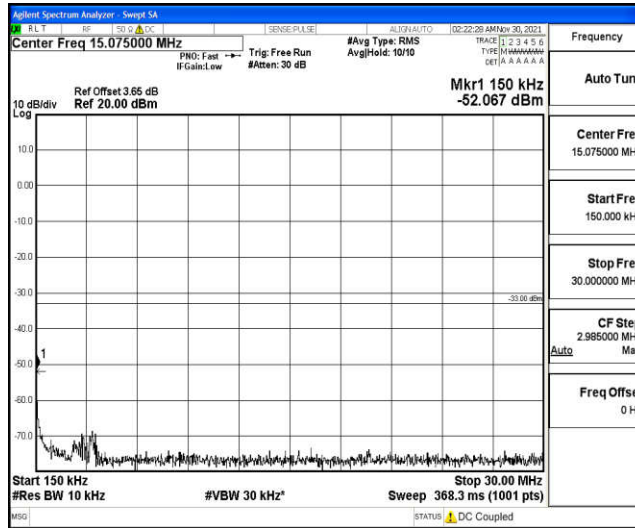

Band4-10MHz-QPSK-20350-1RB#0-Range1:0.009~0.15MHz

Band4-10MHz-QPSK-20350-1RB#0-Range2:0.15~30MHz

Band4-10MHz-QPSK-20350-1RB#0-Range3:30~1000MHz

Band4-10MHz-QPSK-20350-1RB#0-Range4:1000~10000MHz

Band4-10MHz-QPSK-20350-1RB#0-Range5:10000~20000MHz

Band4-10MHz-16QAM-20000-1RB#0-Range1:0.009~0.15MHz

Band4-10MHz-16QAM-20000-1RB#0-Range2:0.15~30MHz

Band4-10MHz-16QAM-20000-1RB#0-Range3:30~1000MHz

Band4-10MHz-16QAM-20000-1RB#0-Range4:1000~10000MHz

Band4-10MHz-16QAM-20000-1RB#0-Range5:10000~20000MHz