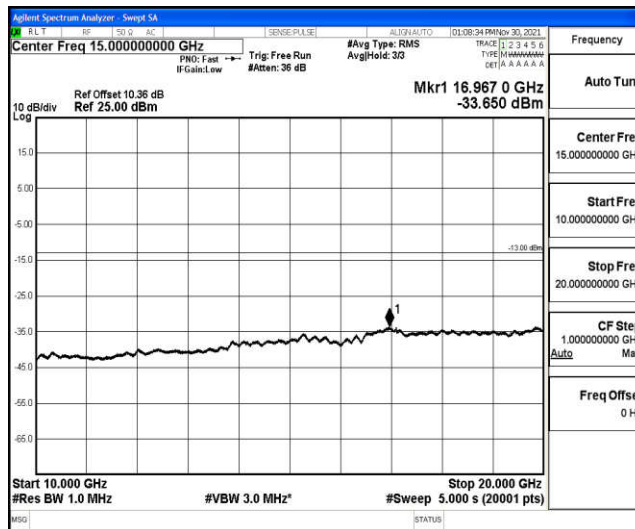

Band4-20MHz-QPSK-20050-1RB#0-Range1:0.009~0.15MHz

Band4-20MHz-QPSK-20050-1RB#0-Range2:0.15~30MHz

Band4-20MHz-QPSK-20050-1RB#0-Range3:30~1000MHz

Band4-20MHz-QPSK-20050-1RB#0-Range4:1000~10000MHz

Band4-20MHz-QPSK-20050-1RB#0-Range5:10000~20000MHz

Band4-20MHz-QPSK-20175-1RB#0-Range1:0.009~0.15MHz

Band4-20MHz-QPSK-20175-1RB#0-Range2:0.15~30MHz

Band4-20MHz-QPSK-20175-1RB#0-Range3:30~1000MHz

Band4-20MHz-QPSK-20175-1RB#0-Range4:1000~10000MHz

Band4-20MHz-QPSK-20175-1RB#0-Range5:10000~20000MHz