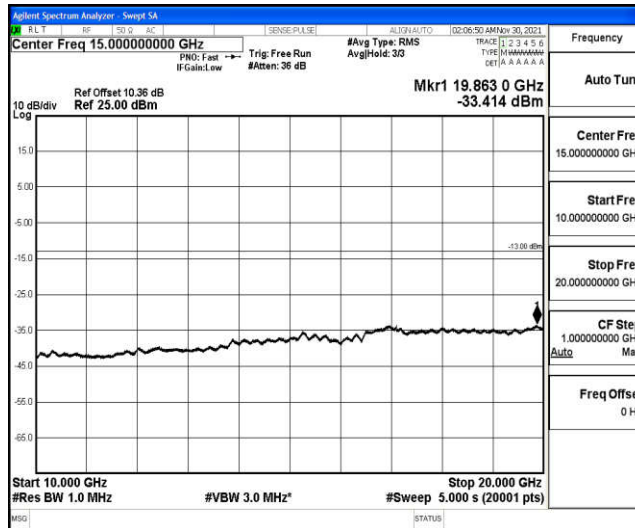

Band4-5MHz-16QAM-20375-1RB#0-Range1:0.009~0.15MHz

Band4-5MHz-16QAM-20375-1RB#0-Range2:0.15~30MHz

Band4-5MHz-16QAM-20375-1RB#0-Range3:30~1000MHz

Band4-5MHz-16QAM-20375-1RB#0-Range4:1000~10000MHz

Band4-5MHz-16QAM-20375-1RB#0-Range5:10000~20000MHz

Band4-10MHz-QPSK-20000-1RB#0-Range1:0.009~0.15MHz

Band4-10MHz-QPSK-20000-1RB#0-Range2:0.15~30MHz

Band4-10MHz-QPSK-20000-1RB#0-Range3:30~1000MHz

Band4-10MHz-QPSK-20000-1RB#0-Range4:1000~10000MHz

Band4-10MHz-QPSK-20000-1RB#0-Range5:10000~20000MHz