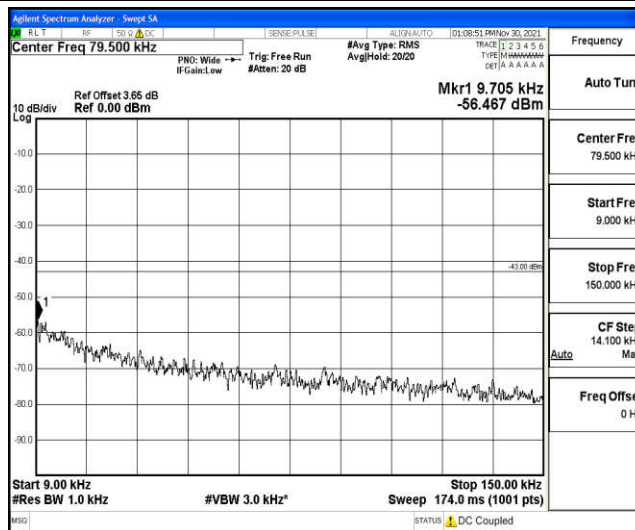

Band4-20MHz-16QAM-20050-1RB#0-Range1:0.009~0.15MHz

Band4-20MHz-16QAM-20050-1RB#0-Range2:0.15~30MHz