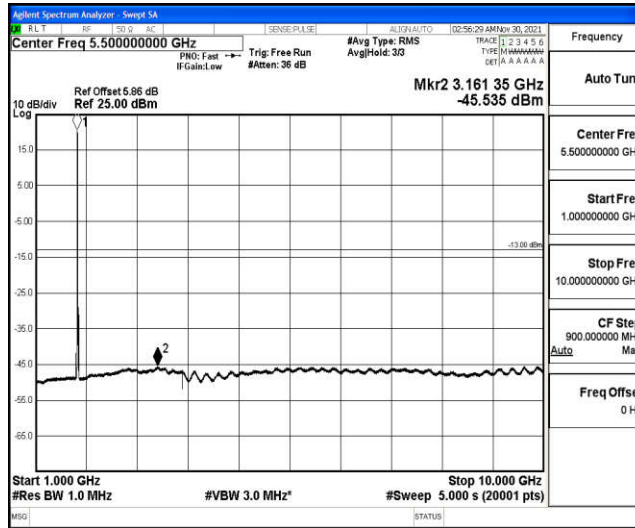

Band4-15MHz-QPSK-20325-1RB#0-Range1:0.009~0.15MHz

Band4-15MHz-QPSK-20325-1RB#0-Range2:0.15~30MHz

Band4-15MHz-QPSK-20325-1RB#0-Range3:30~1000MHz

Band4-15MHz-QPSK-20325-1RB#0-Range4:1000~10000MHz

Band4-15MHz-QPSK-20325-1RB#0-Range5:10000~20000MHz