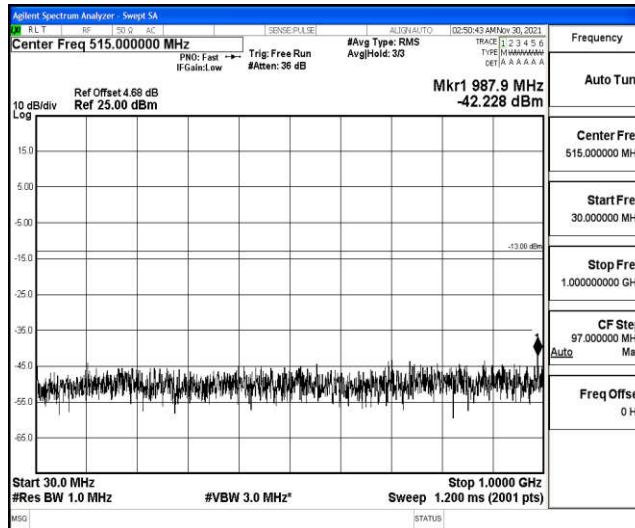

Band4-15MHz-16QAM-20025-1RB#0-Range3:30~1000MHz

Band4-15MHz-16QAM-20025-1RB#0-Range4:1000~10000MHz