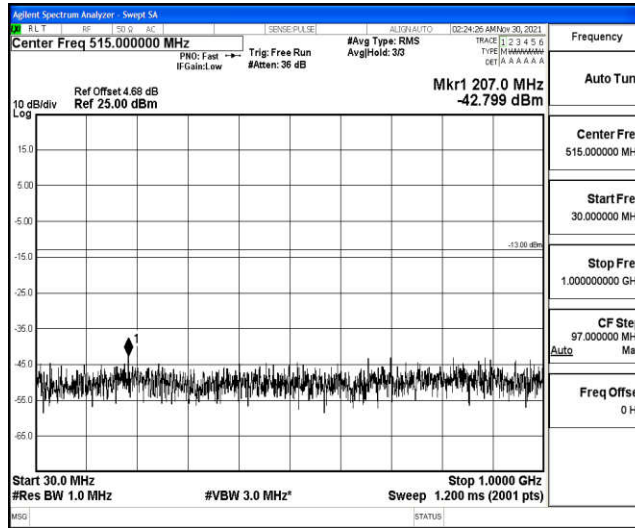

Band4-10MHz-QPSK-20175-1RB#0-Range3:30~1000MHz

Band4-10MHz-QPSK-20175-1RB#0-Range4:1000~10000MHz