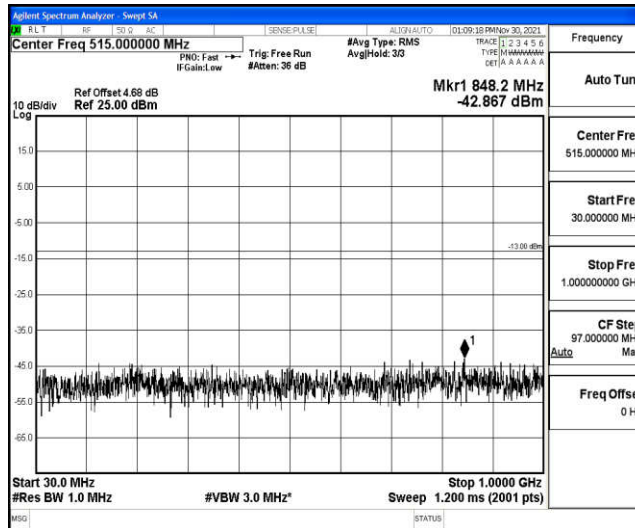

Band4-20MHz-16QAM-20050-1RB#0-Range3:30~1000MHz

Band4-20MHz-16QAM-20050-1RB#0-Range4:1000~10000MHz