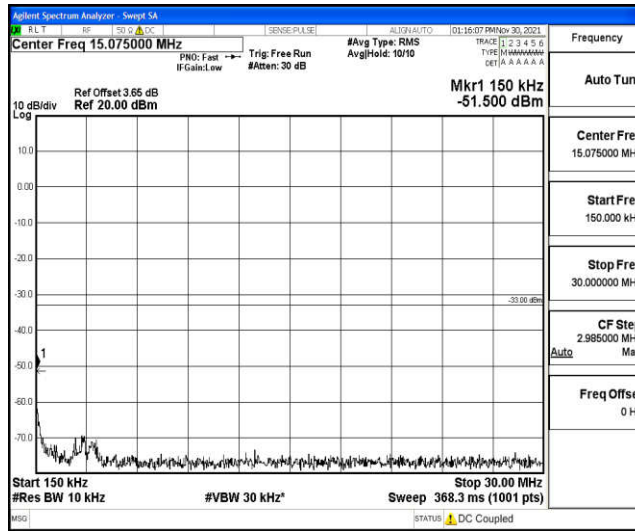

Band4-20MHz-16QAM-20300-1RB#0-Range2:0.15~30MHz

Band4-20MHz-16QAM-20300-1RB#0-Range3:30~1000MHz