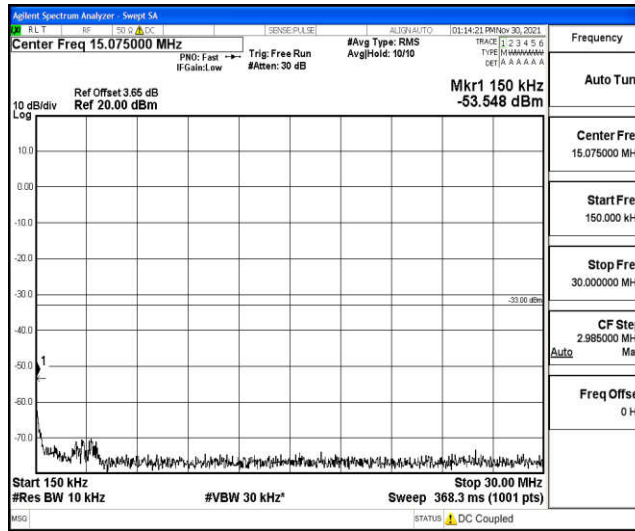

Band4-20MHz-QPSK-20300-1RB#0-Range2:0.15~30MHz

Band4-20MHz-QPSK-20300-1RB#0-Range3:30~1000MHz