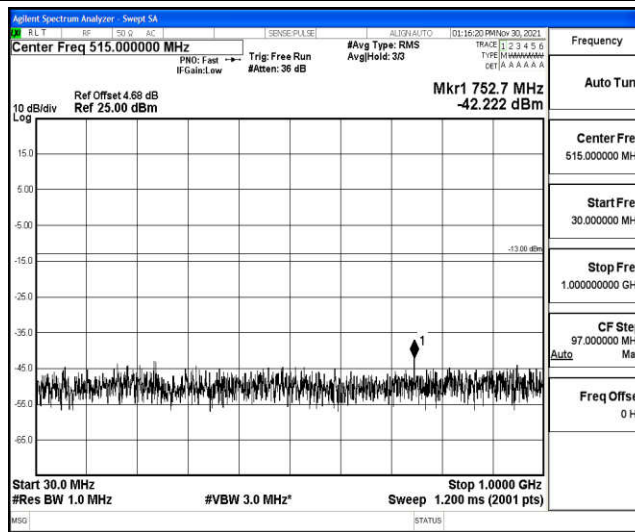

Band4-20MHz-16QAM-20300-1RB#0-Range1:0.009~0.15MHz

Band4-20MHz-16QAM-20300-1RB#0-Range2:0.15~30MHz

Band4-20MHz-16QAM-20300-1RB#0-Range3:30~1000MHz

Band4-20MHz-16QAM-20300-1RB#0-Range4:1000~10000MHz

Band4-20MHz-16QAM-20300-1RB#0-Range5:10000~20000MHz