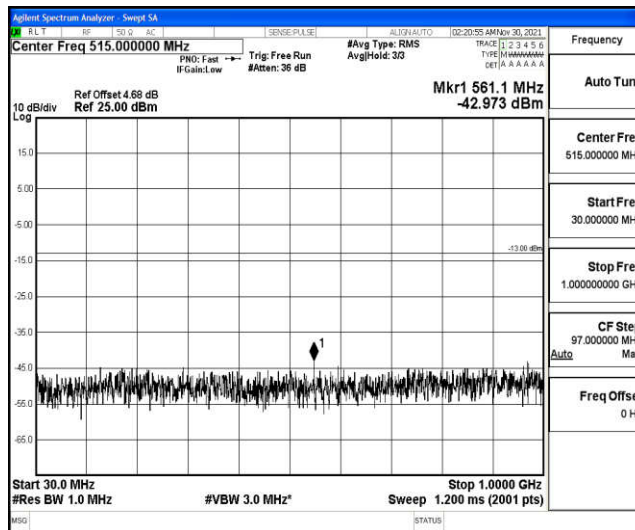

Band4-10MHz-QPSK-20000-1RB#0-Range3:30~1000MHz

Band4-10MHz-QPSK-20000-1RB#0-Range4:1000~10000MHz