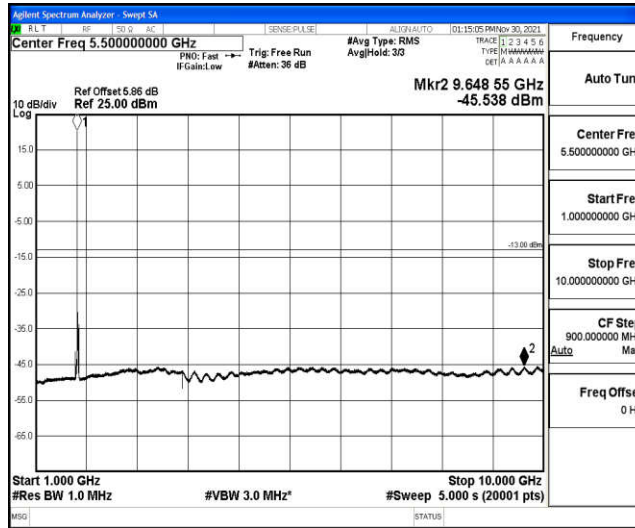

Band4-20MHz-QPSK-20300-1RB#0-Range1:0.009~0.15MHz

Band4-20MHz-QPSK-20300-1RB#0-Range2:0.15~30MHz

Band4-20MHz-QPSK-20300-1RB#0-Range3:30~1000MHz

Band4-20MHz-QPSK-20300-1RB#0-Range4:1000~10000MHz

Band4-20MHz-QPSK-20300-1RB#0-Range5:10000~20000MHz