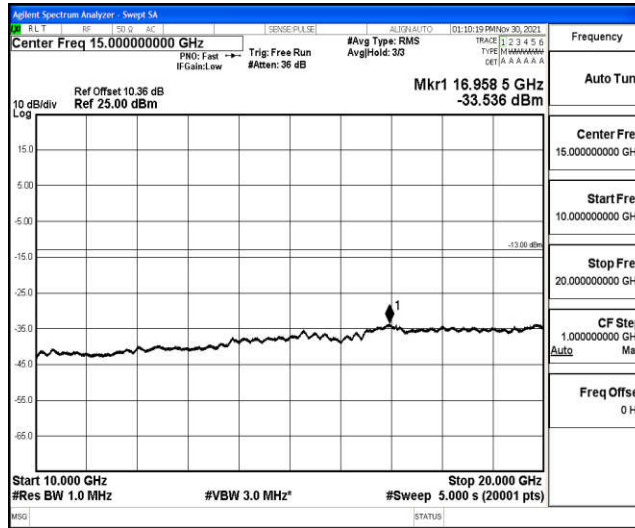

Band4-20MHz-16QAM-20050-1RB#0-Range1:0.009~0.15MHz

Band4-20MHz-16QAM-20050-1RB#0-Range2:0.15~30MHz

Band4-20MHz-16QAM-20050-1RB#0-Range3:30~1000MHz

Band4-20MHz-16QAM-20050-1RB#0-Range4:1000~10000MHz

Band4-20MHz-16QAM-20050-1RB#0-Range5:10000~20000MHz

Band4-20MHz-16QAM-20175-1RB#0-Range1:0.009~0.15MHz

Band4-20MHz-16QAM-20175-1RB#0-Range2:0.15~30MHz

Band4-20MHz-16QAM-20175-1RB#0-Range3:30~1000MHz

Band4-20MHz-16QAM-20175-1RB#0-Range4:1000~10000MHz

Band4-20MHz-16QAM-20175-1RB#0-Range5:10000~20000MHz