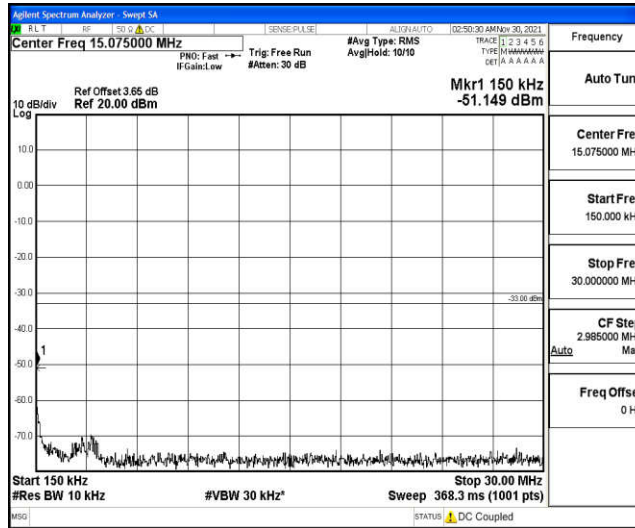

Band4-15MHz-16QAM-20025-1RB#0-Range2:0.15~30MHz

Band4-15MHz-16QAM-20025-1RB#0-Range3:30~1000MHz