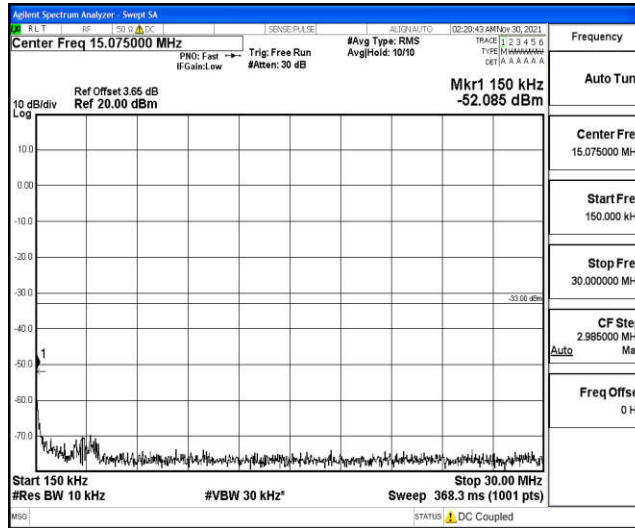

Band4-5MHz-16QAM-20375-1RB#0-Range1:0.009~0.15MHz

Band4-5MHz-16QAM-20375-1RB#0-Range2:0.15~30MHz

Band4-5MHz-16QAM-20375-1RB#0-Range3:30~1000MHz

Band4-5MHz-16QAM-20375-1RB#0-Range4:1000~10000MHz

Band4-5MHz-16QAM-20375-1RB#0-Range5:10000~20000MHz

Band4-10MHz-QPSK-20000-1RB#0-Range1:0.009~0.15MHz

Band4-10MHz-QPSK-20000-1RB#0-Range2:0.15~30MHz

Band4-10MHz-QPSK-20000-1RB#0-Range3:30~1000MHz

Band4-10MHz-QPSK-20000-1RB#0-Range4:1000~10000MHz

Band4-10MHz-QPSK-20000-1RB#0-Range5:10000~20000MHz