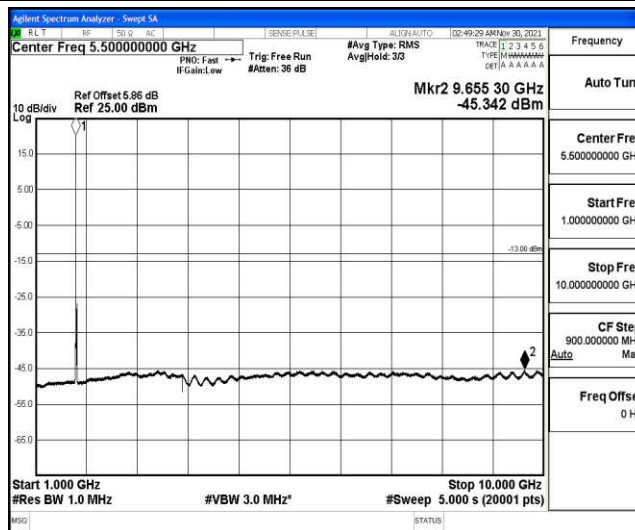

Band4-15MHz-QPSK-20025-1RB#0-Range1:0.009~0.15MHz

Band4-15MHz-QPSK-20025-1RB#0-Range2:0.15~30MHz

Band4-15MHz-QPSK-20025-1RB#0-Range3:30~1000MHz

Band4-15MHz-QPSK-20025-1RB#0-Range4:1000~10000MHz

Band4-15MHz-QPSK-20025-1RB#0-Range5:10000~20000MHz