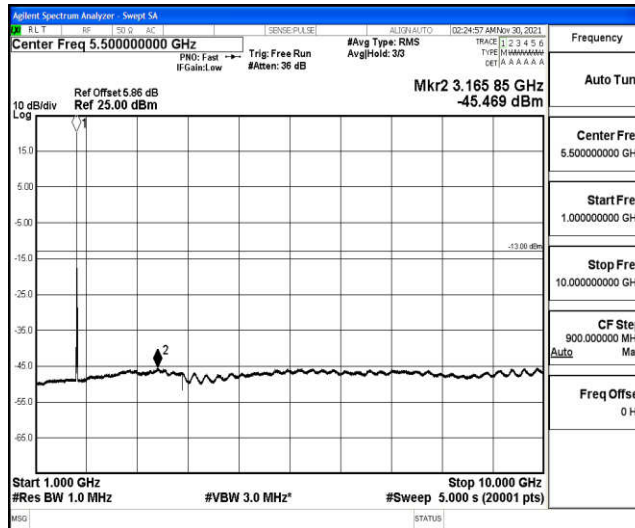

Band4-10MHz-QPSK-20175-1RB#0-Range1:0.009~0.15MHz

Band4-10MHz-QPSK-20175-1RB#0-Range2:0.15~30MHz

Band4-10MHz-QPSK-20175-1RB#0-Range3:30~1000MHz

Band4-10MHz-QPSK-20175-1RB#0-Range4:1000~10000MHz

Band4-10MHz-QPSK-20175-1RB#0-Range5:10000~20000MHz