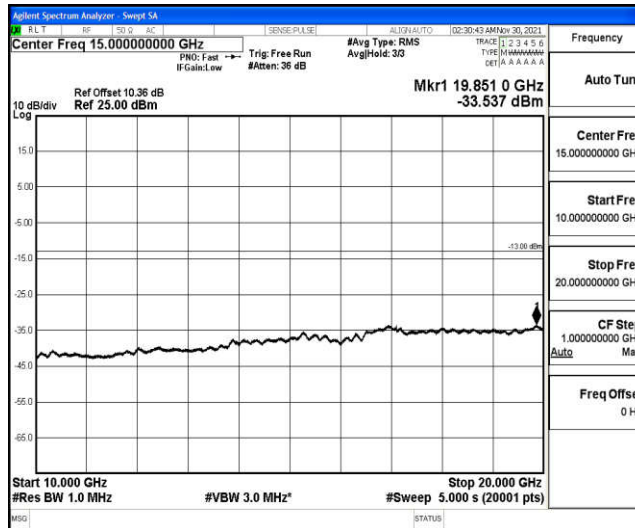

Band4-10MHz-16QAM-20350-1RB#0-Range1:0.009~0.15MHz

Band4-10MHz-16QAM-20350-1RB#0-Range2:0.15~30MHz

Band4-10MHz-16QAM-20350-1RB#0-Range3:30~1000MHz

Band4-10MHz-16QAM-20350-1RB#0-Range4:1000~10000MHz

Band4-10MHz-16QAM-20350-1RB#0-Range5:10000~20000MHz