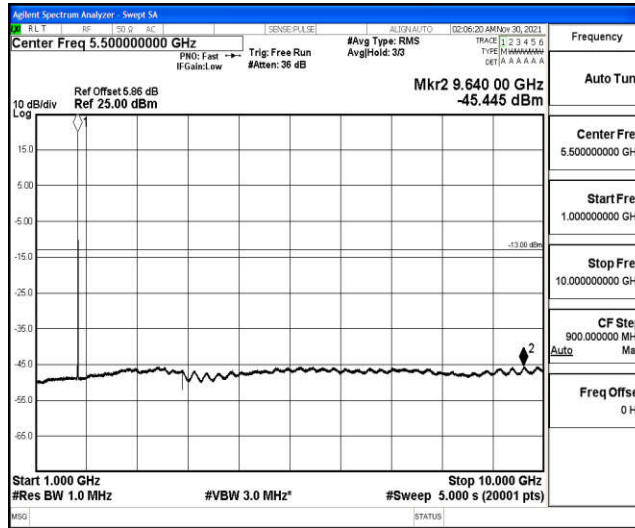

Band4-5MHz-16QAM-20375-1RB#0-Range1:0.009~0.15MHz

Band4-5MHz-16QAM-20375-1RB#0-Range2:0.15~30MHz

Band4-5MHz-16QAM-20375-1RB#0-Range3:30~1000MHz

Band4-5MHz-16QAM-20375-1RB#0-Range4:1000~10000MHz

Band4-5MHz-16QAM-20375-1RB#0-Range5:10000~20000MHz