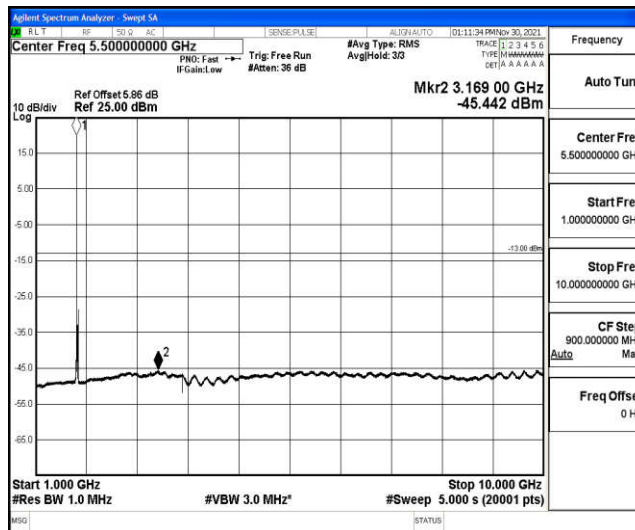

Band4-20MHz-QPSK-20175-1RB#0-Range1:0.009~0.15MHz

Band4-20MHz-QPSK-20175-1RB#0-Range2:0.15~30MHz

Band4-20MHz-QPSK-20175-1RB#0-Range3:30~1000MHz

Band4-20MHz-QPSK-20175-1RB#0-Range4:1000~10000MHz

Band4-20MHz-QPSK-20175-1RB#0-Range5:10000~20000MHz

Band4-20MHz-QPSK-20300-1RB#0-Range1:0.009~0.15MHz

Band4-20MHz-QPSK-20300-1RB#0-Range2:0.15~30MHz

Band4-20MHz-QPSK-20300-1RB#0-Range3:30~1000MHz

Band4-20MHz-QPSK-20300-1RB#0-Range4:1000~10000MHz

Band4-20MHz-QPSK-20300-1RB#0-Range5:10000~20000MHz