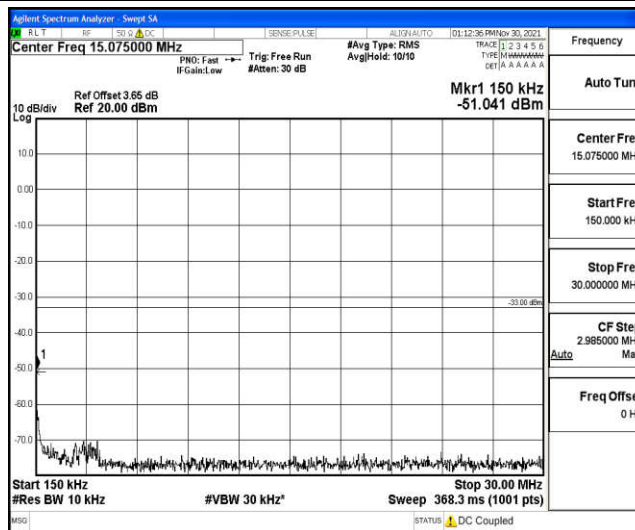

Band4-20MHz-16QAM-20175-1RB#0-Range2:0.15~30MHz

Band4-20MHz-16QAM-20175-1RB#0-Range3:30~1000MHz