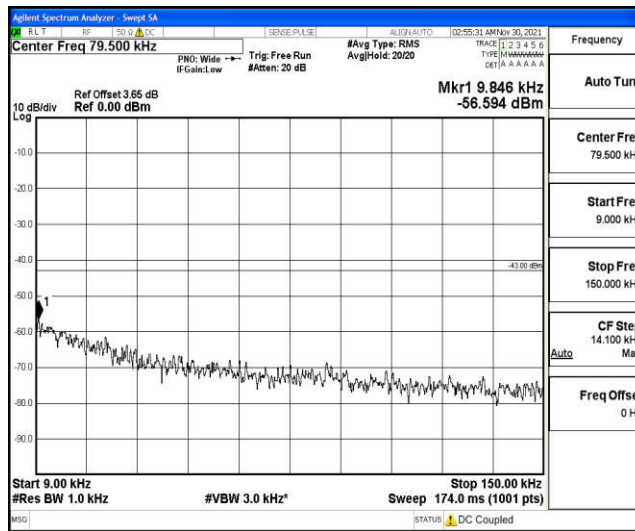

Band4-15MHz-QPSK-20325-1RB#0-Range1:0.009~0.15MHz

Band4-15MHz-QPSK-20325-1RB#0-Range2:0.15~30MHz