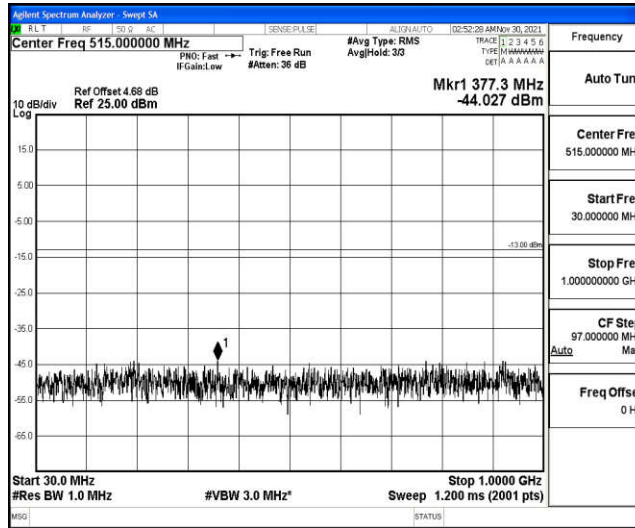

Band4-15MHz-QPSK-20175-1RB#0-Range1:0.009~0.15MHz

Band4-15MHz-QPSK-20175-1RB#0-Range2:0.15~30MHz

Band4-15MHz-QPSK-20175-1RB#0-Range3:30~1000MHz

Band4-15MHz-QPSK-20175-1RB#0-Range4:1000~10000MHz

Band4-15MHz-QPSK-20175-1RB#0-Range5:10000~20000MHz