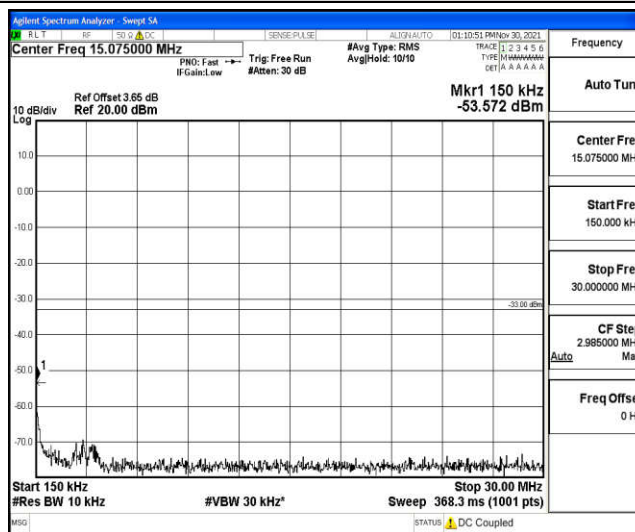

Band4-20MHz-QPSK-20175-1RB#0-Range2:0.15~30MHz

Band4-20MHz-QPSK-20175-1RB#0-Range3:30~1000MHz