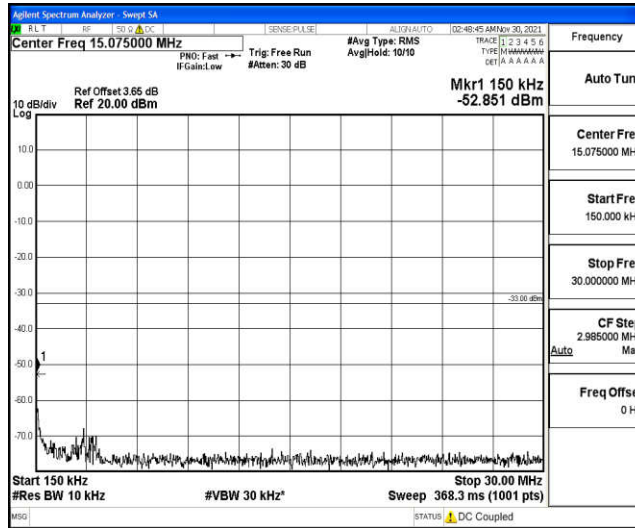

Band4-15MHz-QPSK-20025-1RB#0-Range2:0.15~30MHz

Band4-15MHz-QPSK-20025-1RB#0-Range3:30~1000MHz