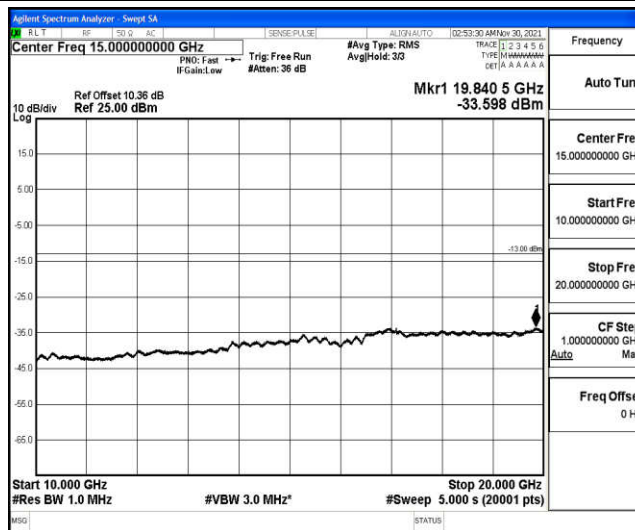

Band4-15MHz-QPSK-20175-1RB#0-Range1:0.009~0.15MHz

Band4-15MHz-QPSK-20175-1RB#0-Range2:0.15~30MHz

Band4-15MHz-QPSK-20175-1RB#0-Range3:30~1000MHz

Band4-15MHz-QPSK-20175-1RB#0-Range4:1000~10000MHz

Band4-15MHz-QPSK-20175-1RB#0-Range5:10000~20000MHz