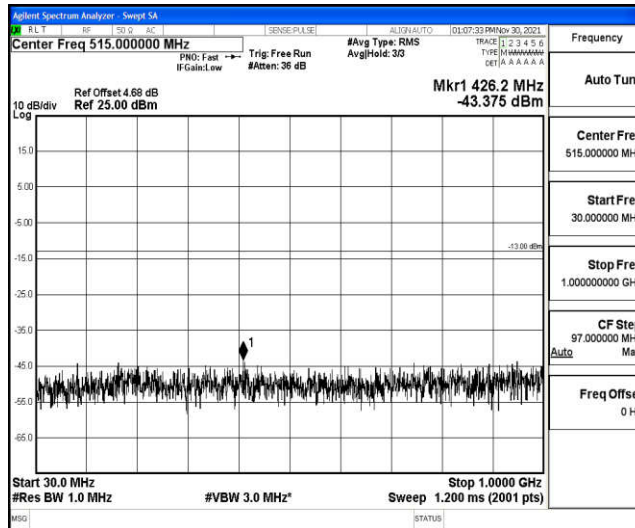

Band4-20MHz-QPSK-20050-1RB#0-Range1:0.009~0.15MHz

Band4-20MHz-QPSK-20050-1RB#0-Range2:0.15~30MHz

Band4-20MHz-QPSK-20050-1RB#0-Range3:30~1000MHz

Band4-20MHz-QPSK-20050-1RB#0-Range4:1000~10000MHz

Band4-20MHz-QPSK-20050-1RB#0-Range5:10000~20000MHz