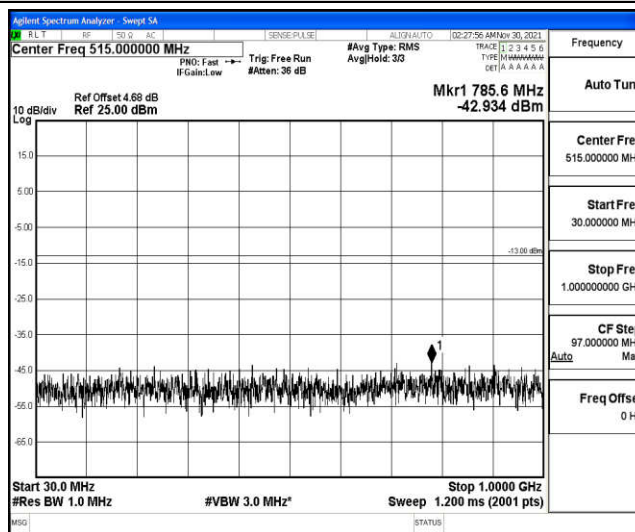

Band4-10MHz-QPSK-20350-1RB#0-Range3:30~1000MHz

Band4-10MHz-QPSK-20350-1RB#0-Range4:1000~10000MHz