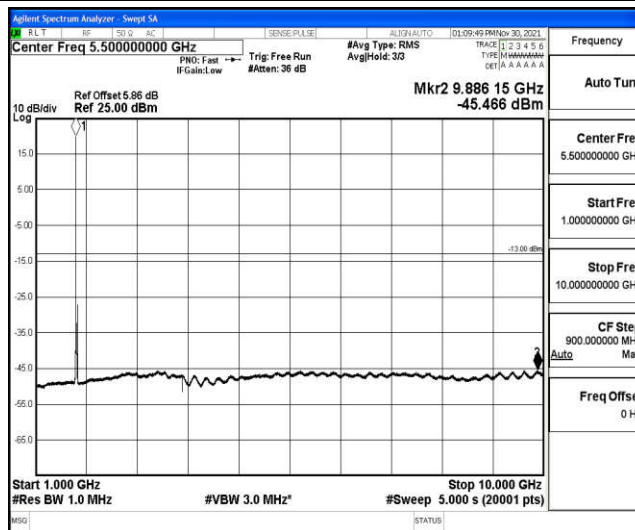

Band4-20MHz-16QAM-20050-1RB#0-Range1:0.009~0.15MHz

Band4-20MHz-16QAM-20050-1RB#0-Range2:0.15~30MHz

Band4-20MHz-16QAM-20050-1RB#0-Range3:30~1000MHz

Band4-20MHz-16QAM-20050-1RB#0-Range4:1000~10000MHz

Band4-20MHz-16QAM-20050-1RB#0-Range5:10000~20000MHz