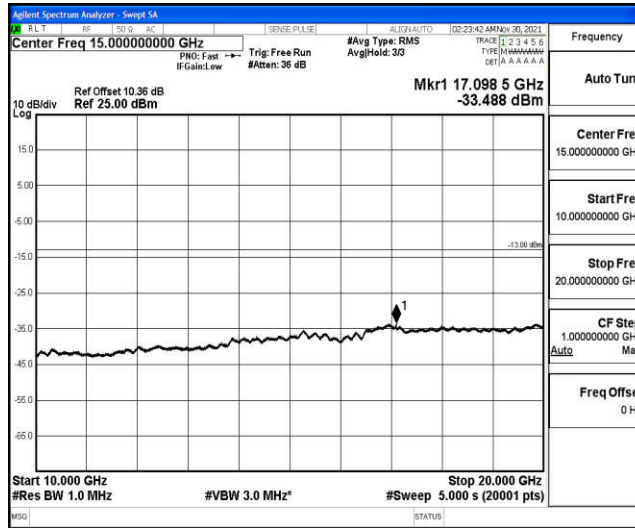

Band4-10MHz-16QAM-20000-1RB#0-Range1:0.009~0.15MHz

Band4-10MHz-16QAM-20000-1RB#0-Range2:0.15~30MHz

Band4-10MHz-16QAM-20000-1RB#0-Range3:30~1000MHz

Band4-10MHz-16QAM-20000-1RB#0-Range4:1000~10000MHz

Band4-10MHz-16QAM-20000-1RB#0-Range5:10000~20000MHz