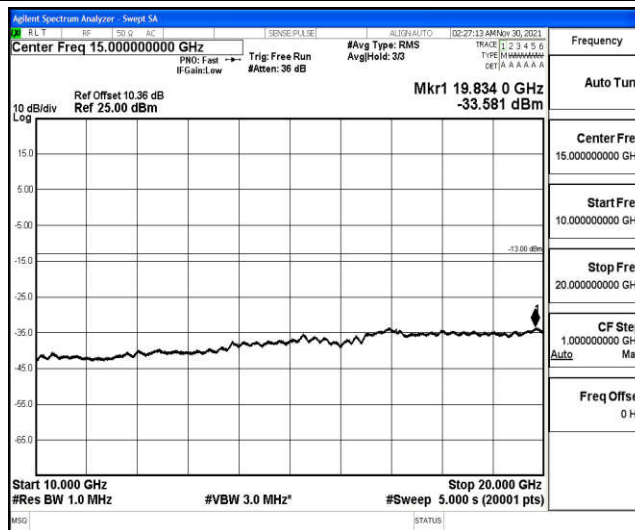

Band4-10MHz-16QAM-20175-1RB#0-Range1:0.009~0.15MHz

Band4-10MHz-16QAM-20175-1RB#0-Range2:0.15~30MHz

Band4-10MHz-16QAM-20175-1RB#0-Range3:30~1000MHz

Band4-10MHz-16QAM-20175-1RB#0-Range4:1000~10000MHz

Band4-10MHz-16QAM-20175-1RB#0-Range5:10000~20000MHz