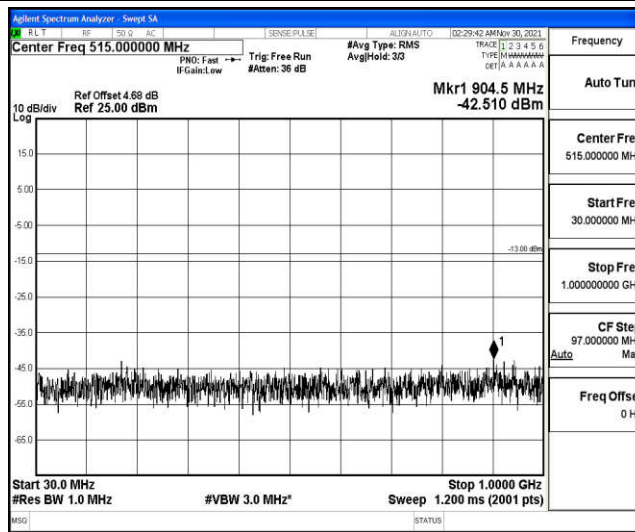

Band4-10MHz-16QAM-20350-1RB#0-Range3:30~1000MHz

Band4-10MHz-16QAM-20350-1RB#0-Range4:1000~10000MHz