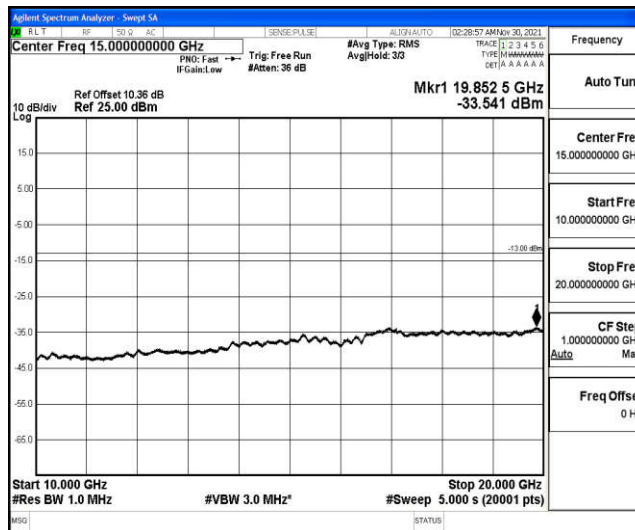

Band4-10MHz-QPSK-20350-1RB#0-Range1:0.009~0.15MHz

Band4-10MHz-QPSK-20350-1RB#0-Range2:0.15~30MHz

Band4-10MHz-QPSK-20350-1RB#0-Range3:30~1000MHz

Band4-10MHz-QPSK-20350-1RB#0-Range4:1000~10000MHz

Band4-10MHz-QPSK-20350-1RB#0-Range5:10000~20000MHz

Band4-10MHz-16QAM-20000-1RB#0-Range1:0.009~0.15MHz

Band4-10MHz-16QAM-20000-1RB#0-Range2:0.15~30MHz

Band4-10MHz-16QAM-20000-1RB#0-Range3:30~1000MHz

Band4-10MHz-16QAM-20000-1RB#0-Range4:1000~10000MHz

Band4-10MHz-16QAM-20000-1RB#0-Range5:10000~20000MHz