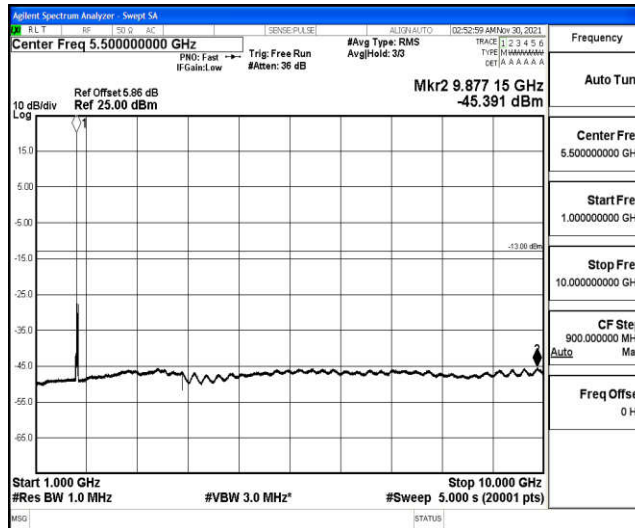

Band4-15MHz-QPSK-20175-1RB#0-Range1:0.009~0.15MHz

Band4-15MHz-QPSK-20175-1RB#0-Range2:0.15~30MHz

Band4-15MHz-QPSK-20175-1RB#0-Range3:30~1000MHz

Band4-15MHz-QPSK-20175-1RB#0-Range4:1000~10000MHz

Band4-15MHz-QPSK-20175-1RB#0-Range5:10000~20000MHz