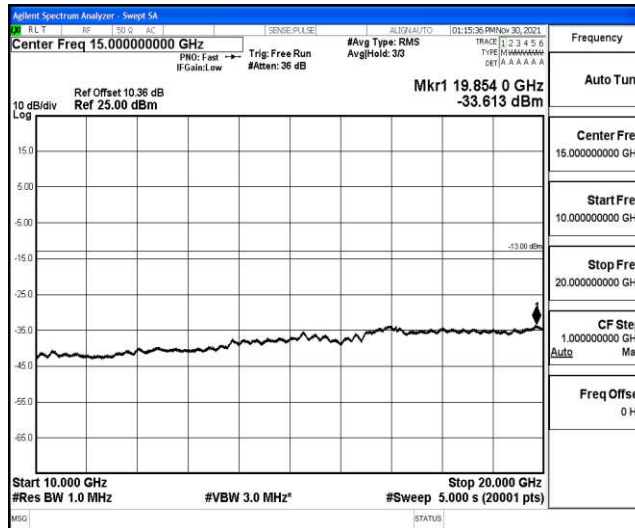

Band4-20MHz-QPSK-20300-1RB#0-Range1:0.009~0.15MHz

Band4-20MHz-QPSK-20300-1RB#0-Range2:0.15~30MHz

Band4-20MHz-QPSK-20300-1RB#0-Range3:30~1000MHz

Band4-20MHz-QPSK-20300-1RB#0-Range4:1000~10000MHz

Band4-20MHz-QPSK-20300-1RB#0-Range5:10000~20000MHz

Band4-20MHz-16QAM-20050-1RB#0-Range1:0.009~0.15MHz

Band4-20MHz-16QAM-20050-1RB#0-Range2:0.15~30MHz

Band4-20MHz-16QAM-20050-1RB#0-Range3:30~1000MHz

Band4-20MHz-16QAM-20050-1RB#0-Range4:1000~10000MHz

Band4-20MHz-16QAM-20050-1RB#0-Range5:10000~20000MHz