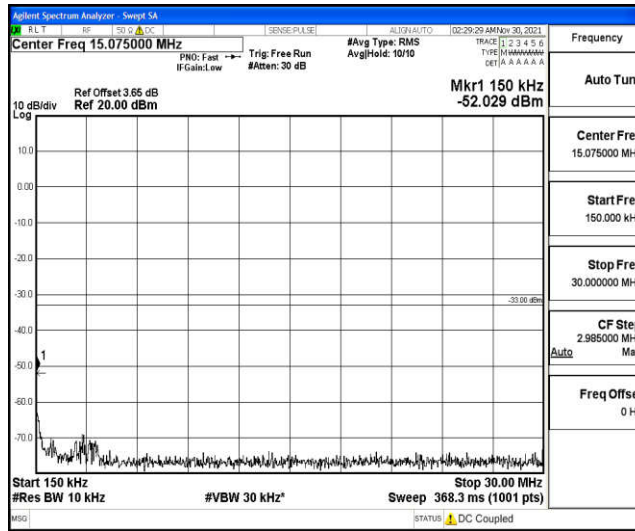

Band4-10MHz-16QAM-20350-1RB#0-Range2:0.15~30MHz

Band4-10MHz-16QAM-20350-1RB#0-Range3:30~1000MHz