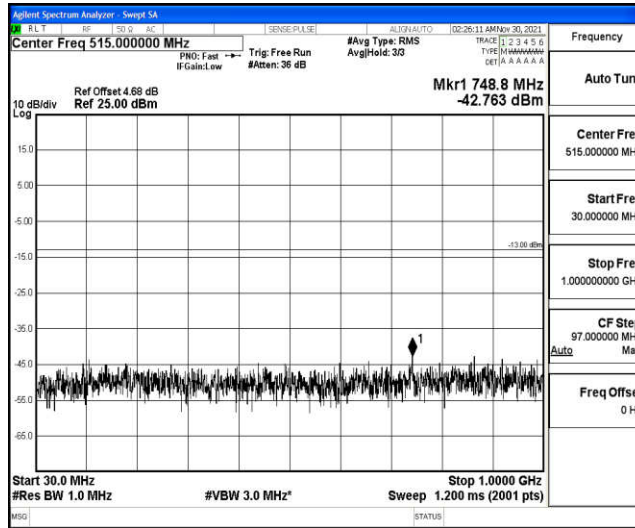

Band4-10MHz-16QAM-20175-1RB#0-Range3:30~1000MHz

Band4-10MHz-16QAM-20175-1RB#0-Range4:1000~10000MHz