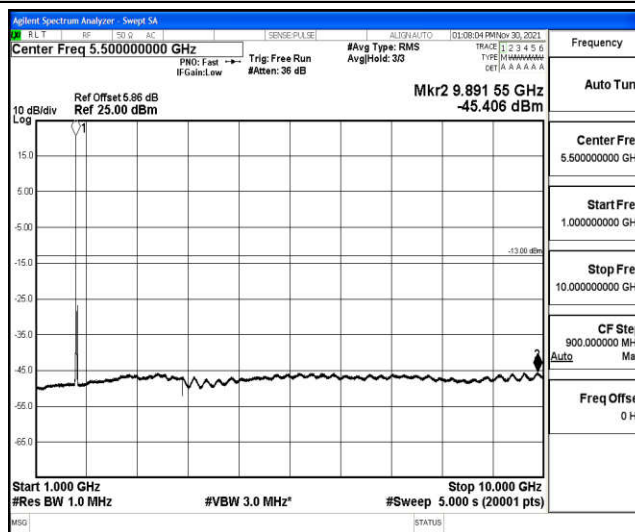

Band4-20MHz-QPSK-20050-1RB#0-Range1:0.009~0.15MHz

Band4-20MHz-QPSK-20050-1RB#0-Range2:0.15~30MHz

Band4-20MHz-QPSK-20050-1RB#0-Range3:30~1000MHz

Band4-20MHz-QPSK-20050-1RB#0-Range4:1000~10000MHz

Band4-20MHz-QPSK-20050-1RB#0-Range5:10000~20000MHz