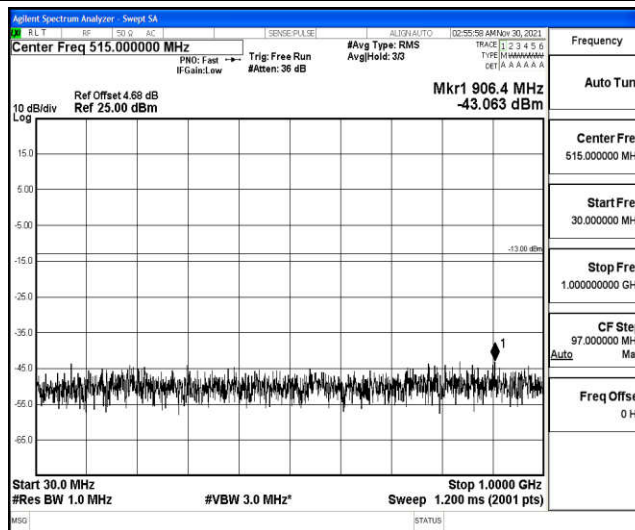

Band4-15MHz-QPSK-20325-1RB#0-Range3:30~1000MHz

Band4-15MHz-QPSK-20325-1RB#0-Range4:1000~10000MHz