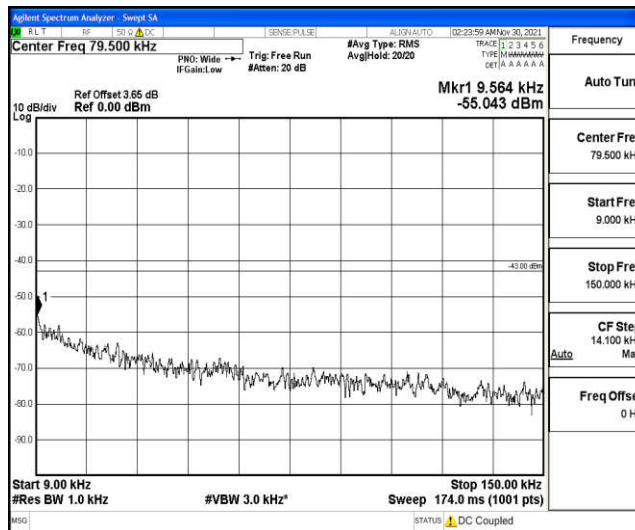

Band4-10MHz-QPSK-20175-1RB#0-Range1:0.009~0.15MHz

Band4-10MHz-QPSK-20175-1RB#0-Range2:0.15~30MHz