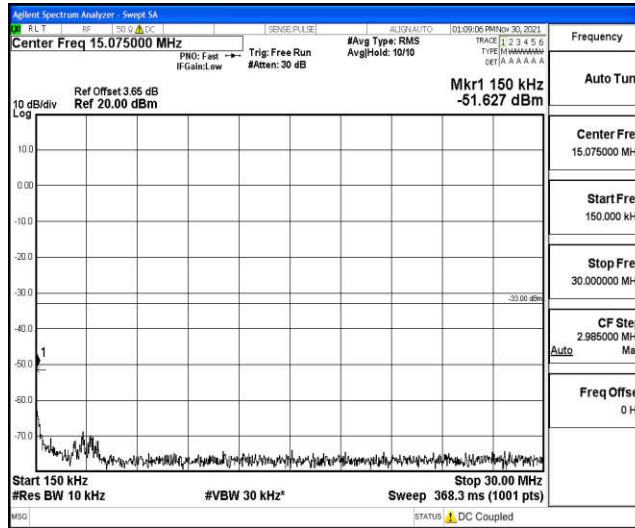

Band4-20MHz-16QAM-20050-1RB#0-Range2:0.15~30MHz

Band4-20MHz-16QAM-20050-1RB#0-Range3:30~1000MHz