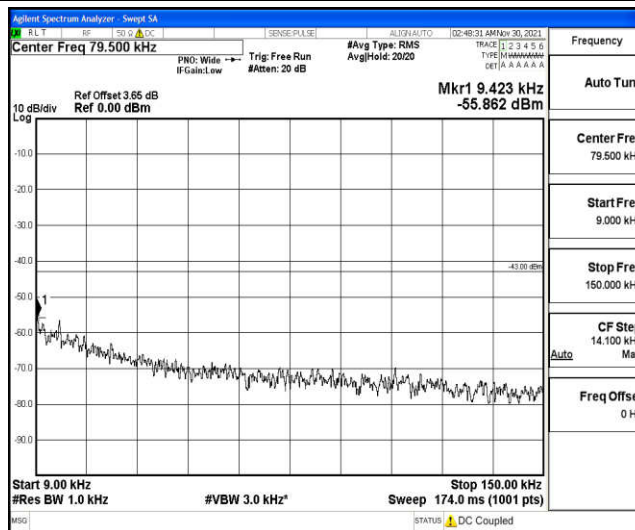

Band4-15MHz-QPSK-20025-1RB#0-Range1:0.009~0.15MHz

Band4-15MHz-QPSK-20025-1RB#0-Range2:0.15~30MHz