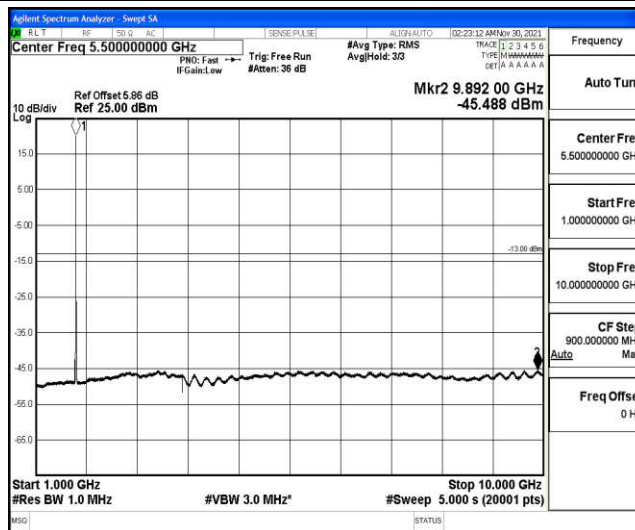

Band4-10MHz-16QAM-20000-1RB#0-Range1:0.009~0.15MHz

Band4-10MHz-16QAM-20000-1RB#0-Range2:0.15~30MHz

Band4-10MHz-16QAM-20000-1RB#0-Range3:30~1000MHz

Band4-10MHz-16QAM-20000-1RB#0-Range4:1000~10000MHz

Band4-10MHz-16QAM-20000-1RB#0-Range5:10000~20000MHz