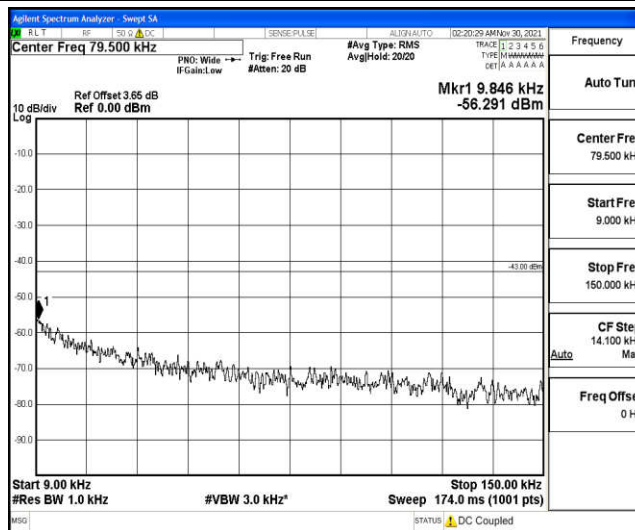

Band4-5MHz-16QAM-20375-1RB#0-Range1:0.009~0.15MHz

Band4-5MHz-16QAM-20375-1RB#0-Range2:0.15~30MHz

Band4-5MHz-16QAM-20375-1RB#0-Range3:30~1000MHz

Band4-5MHz-16QAM-20375-1RB#0-Range4:1000~10000MHz

Band4-5MHz-16QAM-20375-1RB#0-Range5:10000~20000MHz

Band4-10MHz-QPSK-20000-1RB#0-Range1:0.009~0.15MHz

Band4-10MHz-QPSK-20000-1RB#0-Range2:0.15~30MHz

Band4-10MHz-QPSK-20000-1RB#0-Range3:30~1000MHz

Band4-10MHz-QPSK-20000-1RB#0-Range4:1000~10000MHz

Band4-10MHz-QPSK-20000-1RB#0-Range5:10000~20000MHz