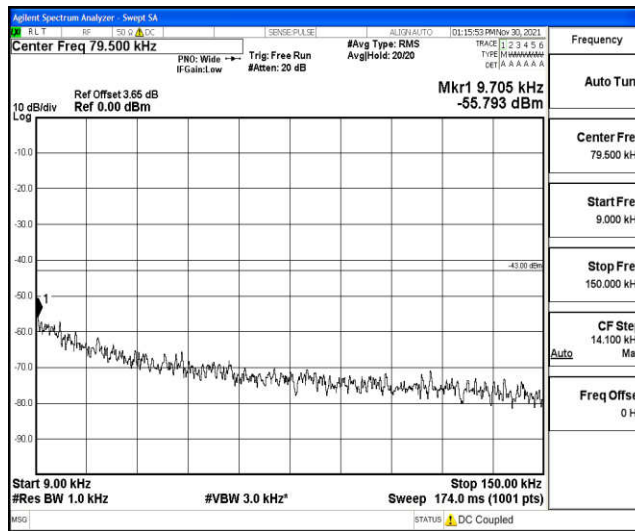

Band4-20MHz-16QAM-20300-1RB#0-Range1:0.009~0.15MHz

Band4-20MHz-16QAM-20300-1RB#0-Range2:0.15~30MHz