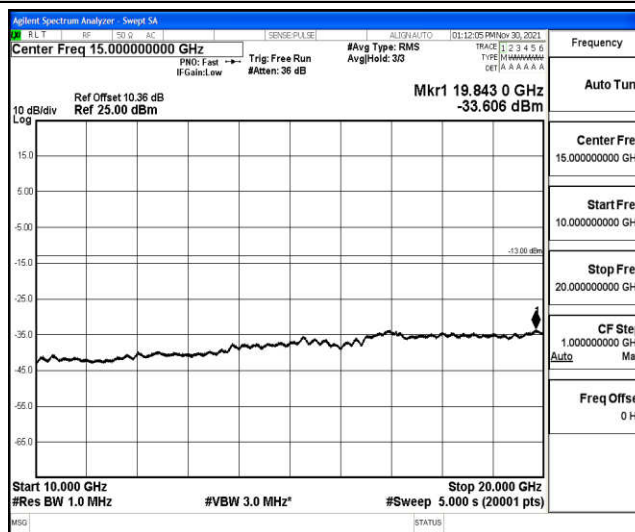

Band4-20MHz-QPSK-20175-1RB#0-Range1:0.009~0.15MHz

Band4-20MHz-QPSK-20175-1RB#0-Range2:0.15~30MHz

Band4-20MHz-QPSK-20175-1RB#0-Range3:30~1000MHz

Band4-20MHz-QPSK-20175-1RB#0-Range4:1000~10000MHz

Band4-20MHz-QPSK-20175-1RB#0-Range5:10000~20000MHz