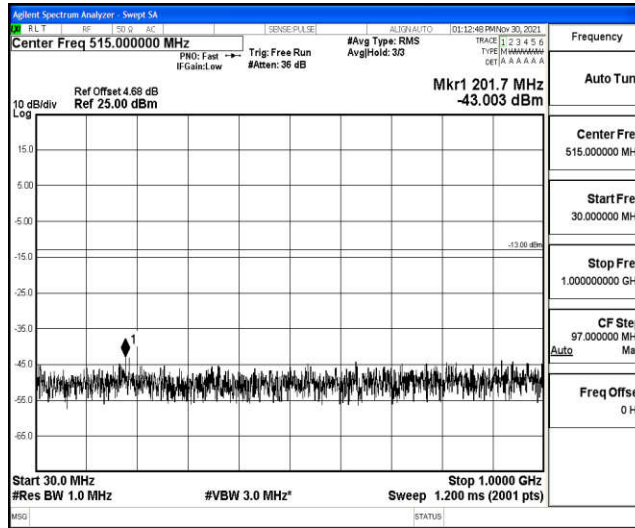

Band4-20MHz-16QAM-20175-1RB#0-Range3:30~1000MHz

Band4-20MHz-16QAM-20175-1RB#0-Range4:1000~10000MHz