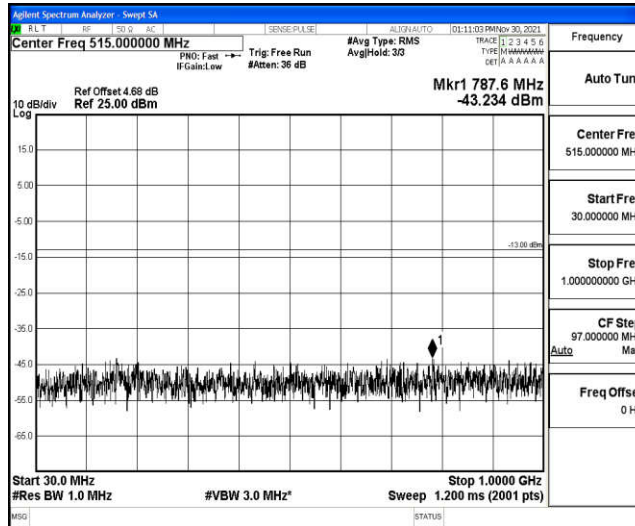

Band4-20MHz-QPSK-20175-1RB#0-Range3:30~1000MHz

Band4-20MHz-QPSK-20175-1RB#0-Range4:1000~10000MHz