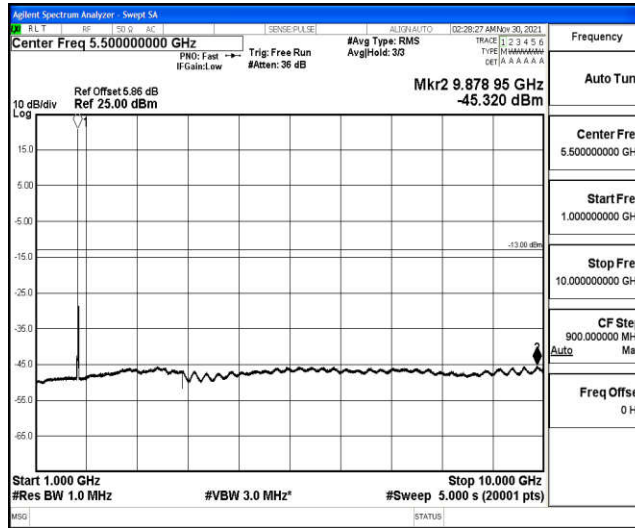

Band4-10MHz-QPSK-20350-1RB#0-Range1:0.009~0.15MHz

Band4-10MHz-QPSK-20350-1RB#0-Range2:0.15~30MHz

Band4-10MHz-QPSK-20350-1RB#0-Range3:30~1000MHz

Band4-10MHz-QPSK-20350-1RB#0-Range4:1000~10000MHz

Band4-10MHz-QPSK-20350-1RB#0-Range5:10000~20000MHz