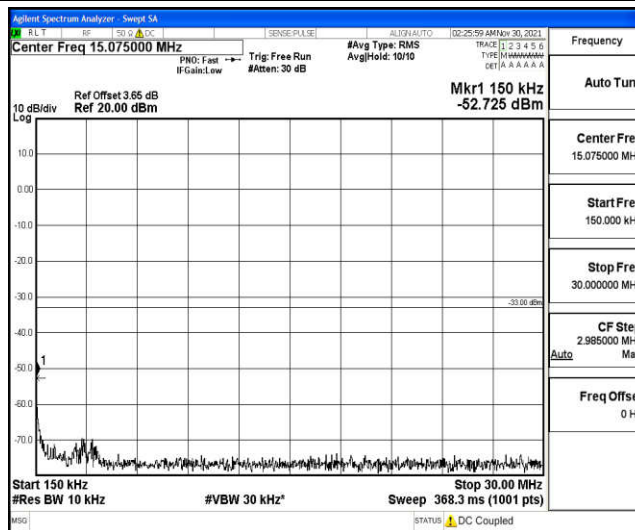

Band4-10MHz-16QAM-20175-1RB#0-Range2:0.15~30MHz

Band4-10MHz-16QAM-20175-1RB#0-Range3:30~1000MHz