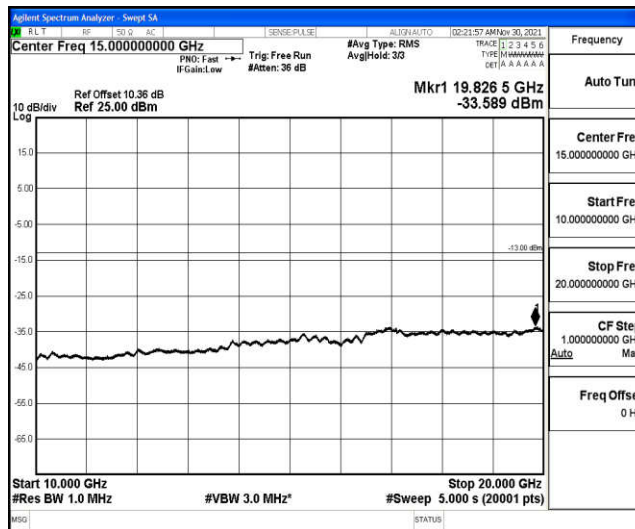

Band4-10MHz-QPSK-20000-1RB#0-Range1:0.009~0.15MHz

Band4-10MHz-QPSK-20000-1RB#0-Range2:0.15~30MHz

Band4-10MHz-QPSK-20000-1RB#0-Range3:30~1000MHz

Band4-10MHz-QPSK-20000-1RB#0-Range4:1000~10000MHz

Band4-10MHz-QPSK-20000-1RB#0-Range5:10000~20000MHz