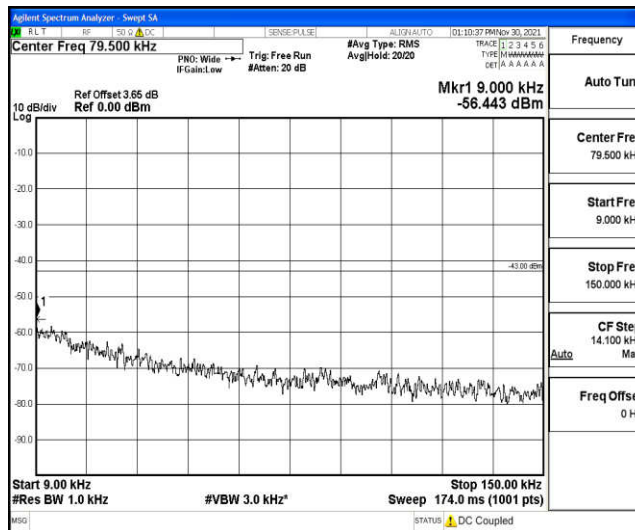

Band4-20MHz-QPSK-20175-1RB#0-Range1:0.009~0.15MHz

Band4-20MHz-QPSK-20175-1RB#0-Range2:0.15~30MHz