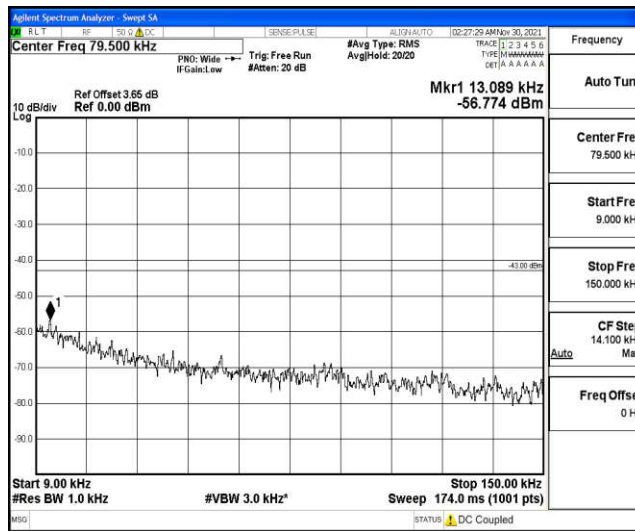

Band4-10MHz-QPSK-20350-1RB#0-Range1:0.009~0.15MHz

Band4-10MHz-QPSK-20350-1RB#0-Range2:0.15~30MHz