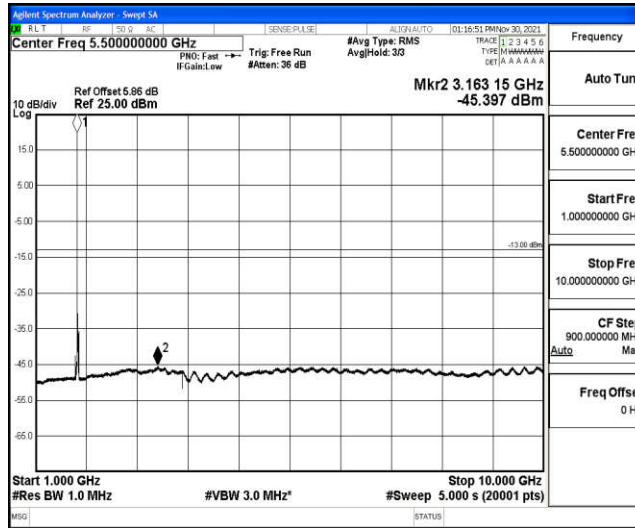

Band4-20MHz-16QAM-20300-1RB#0-Range1:0.009~0.15MHz

Band4-20MHz-16QAM-20300-1RB#0-Range2:0.15~30MHz

Band4-20MHz-16QAM-20300-1RB#0-Range3:30~1000MHz

Band4-20MHz-16QAM-20300-1RB#0-Range4:1000~10000MHz

Band4-20MHz-16QAM-20300-1RB#0-Range5:10000~20000MHz