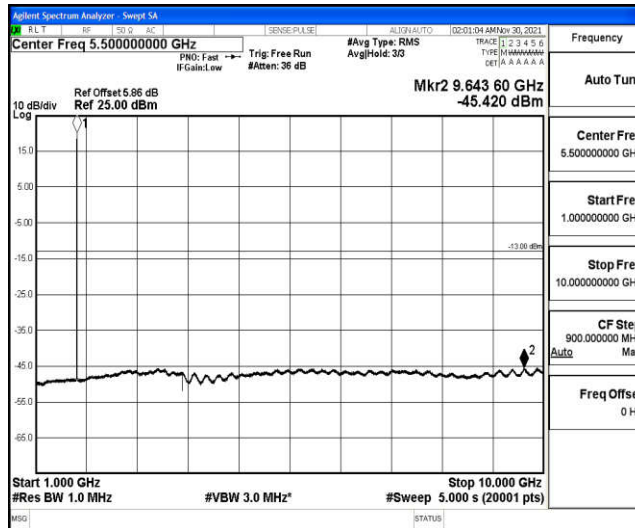

Band4-5MHz-QPSK-20175-1RB#0-Range4:1000~10000MHz