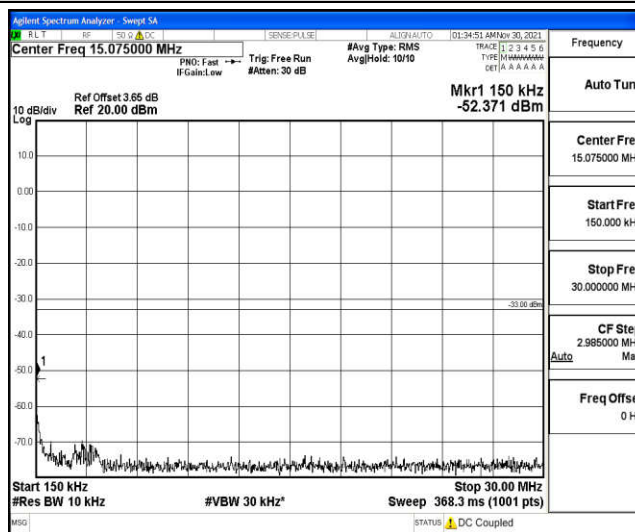

Band4-3MHz-QPSK-20175-1RB#0-Range2:0.15~30MHz