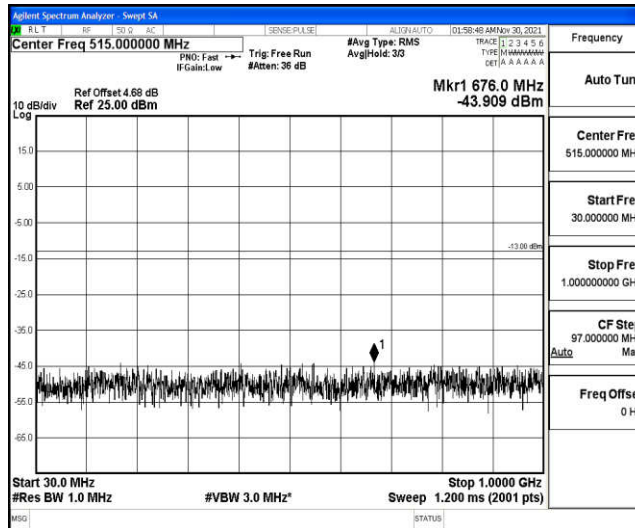

Band4-5MHz-16QAM-19975-1RB#0-Range3:30~1000MHz