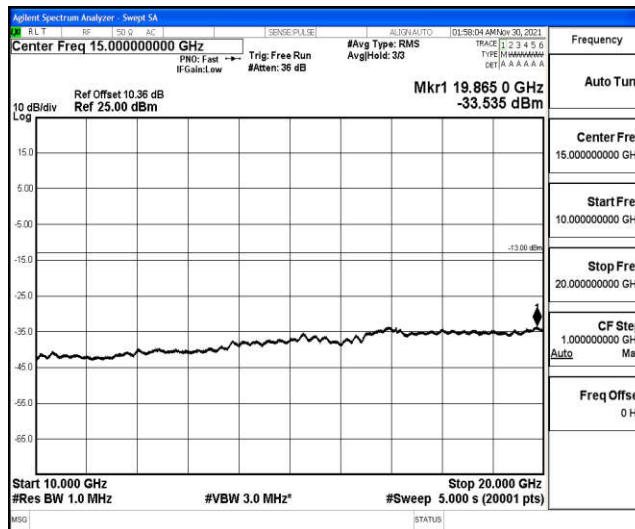

Band4-5MHz-QPSK-19975-1RB#0-Range2:0.15~30MHz

Band4-5MHz-QPSK-19975-1RB#0-Range3:30~1000MHz

Band4-5MHz-QPSK-19975-1RB#0-Range4:1000~10000MHz

Band4-5MHz-QPSK-19975-1RB#0-Range5:10000~20000MHz

Band4-5MHz-QPSK-20175-1RB#0-Range1:0.009~0.15MHz