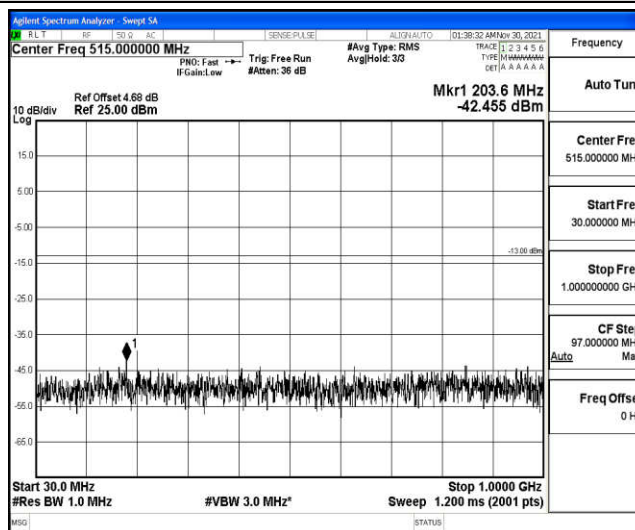

Band4-3MHz-QPSK-20385-1RB#0-Range3:30~1000MHz