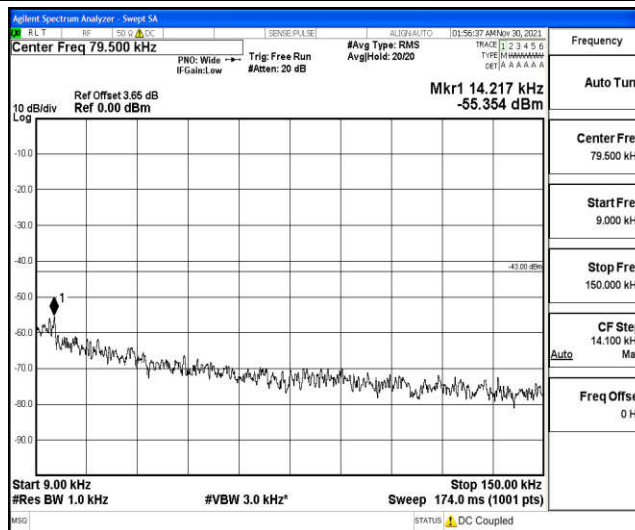

Band4-3MHz-16QAM-20385-1RB#0-Range2:0.15~30MHz

Band4-3MHz-16QAM-20385-1RB#0-Range3:30~1000MHz

Band4-3MHz-16QAM-20385-1RB#0-Range4:1000~10000MHz

Band4-3MHz-16QAM-20385-1RB#0-Range5:10000~20000MHz

Band4-5MHz-QPSK-19975-1RB#0-Range1:0.009~0.15MHz

Band4-5MHz-QPSK-19975-1RB#0-Range2:0.15~30MHz

Band4-5MHz-QPSK-19975-1RB#0-Range3:30~1000MHz

Band4-5MHz-QPSK-19975-1RB#0-Range4:1000~10000MHz

Band4-5MHz-QPSK-19975-1RB#0-Range5:10000~20000MHz

Band4-5MHz-QPSK-20175-1RB#0-Range1:0.009~0.15MHz