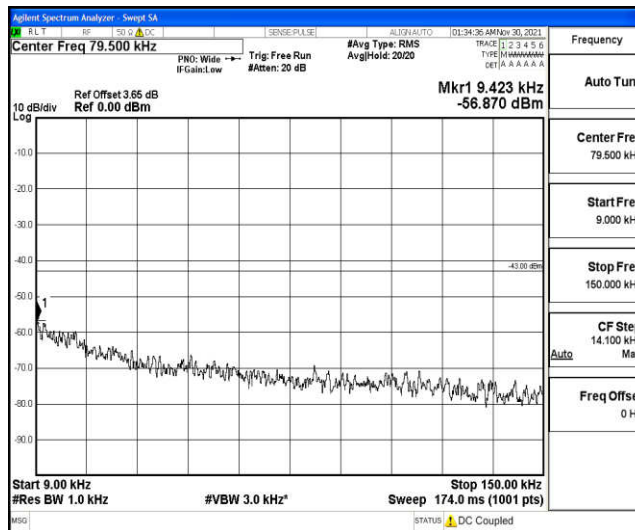

Band4-3MHz-QPSK-19965-1RB#0-Range2:0.15~30MHz

Band4-3MHz-QPSK-19965-1RB#0-Range3:30~1000MHz

Band4-3MHz-QPSK-19965-1RB#0-Range4:1000~10000MHz

Band4-3MHz-QPSK-19965-1RB#0-Range5:10000~20000MHz

Band4-3MHz-QPSK-20175-1RB#0-Range1:0.009~0.15MHz