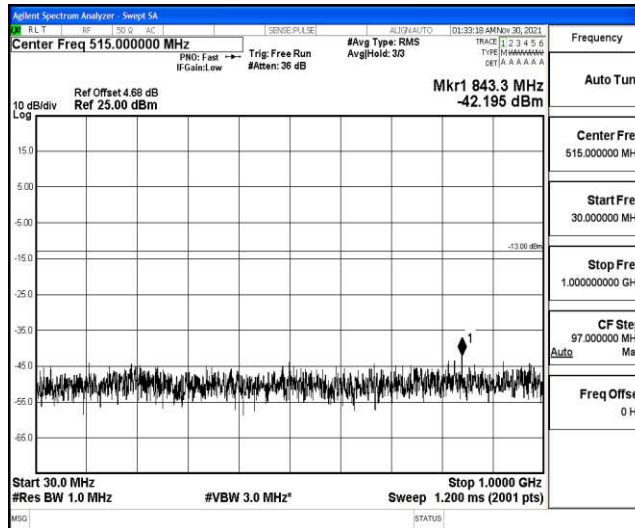

Band4-3MHz-16QAM-19965-1RB#0-Range3:30~1000MHz