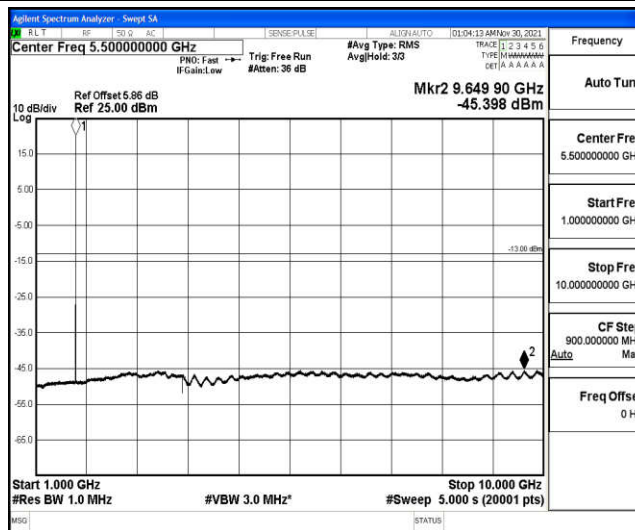

Test Graphs

Band4-1.4MHz-QPSK-19957-1RB#0-Range3:30~1000MHz

Band4-1.4MHz-QPSK-19957-1RB#0-Range4:1000~10000MHz

Band4-1.4MHz-QPSK-19957-1RB#0-Range5:10000~20000MHz

Band4-1.4MHz-QPSK-20175-1RB#0-Range1:0.009~0.15MHz