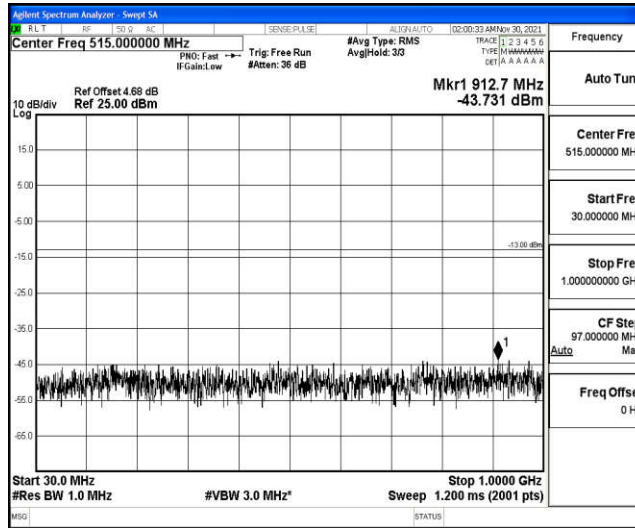

Band4-5MHz-QPSK-20175-1RB#0-Range3:30~1000MHz