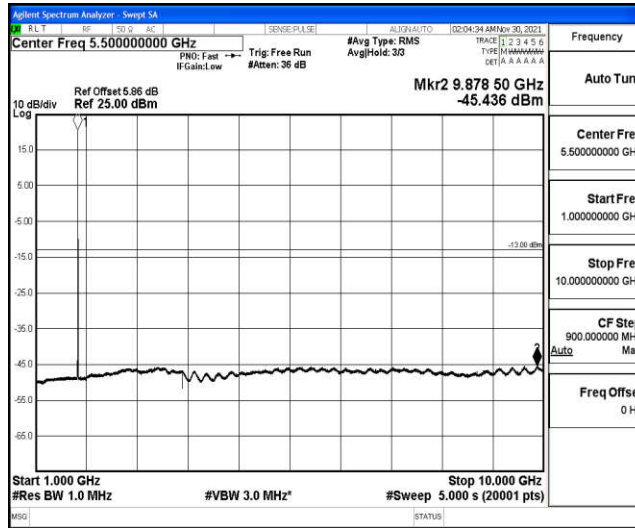

Band4-5MHz-QPSK-20375-1RB#0-Range4:1000~10000MHz