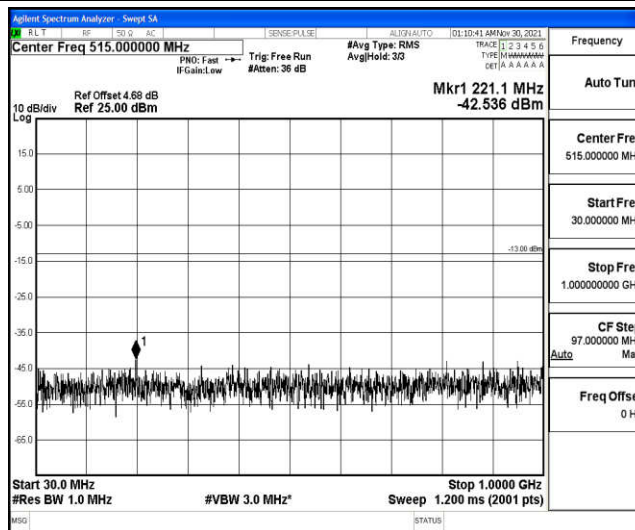

Band4-1.4MHz-QPSK-20393-1RB#0-Range3:30~1000MHz