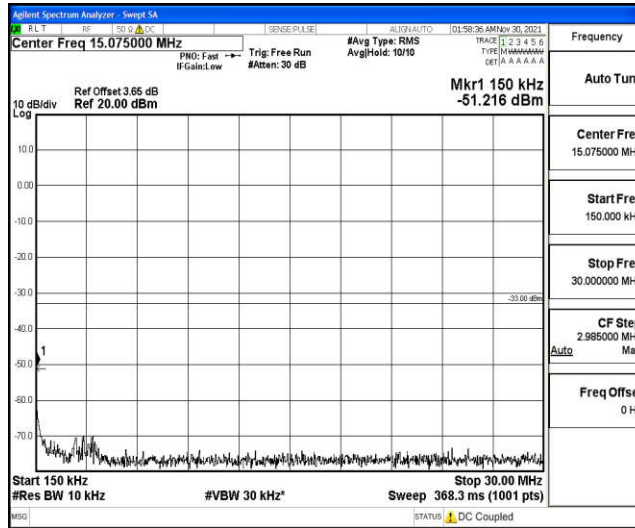

Band4-5MHz-16QAM-19975-1RB#0-Range2:0.15~30MHz