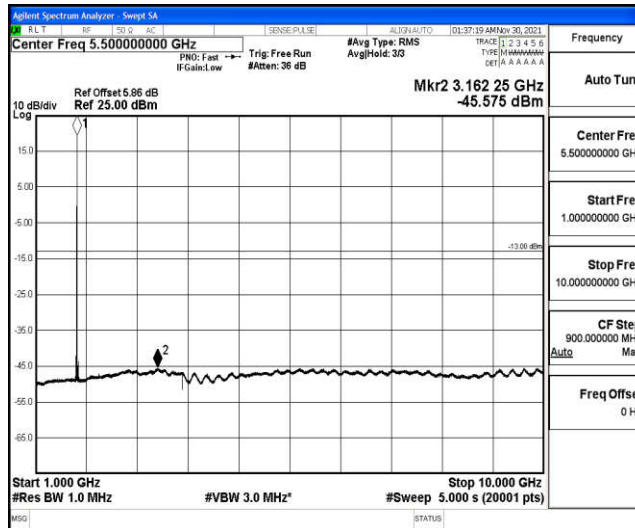

Band4-3MHz-16QAM-20175-1RB#0-Range4:1000~10000MHz