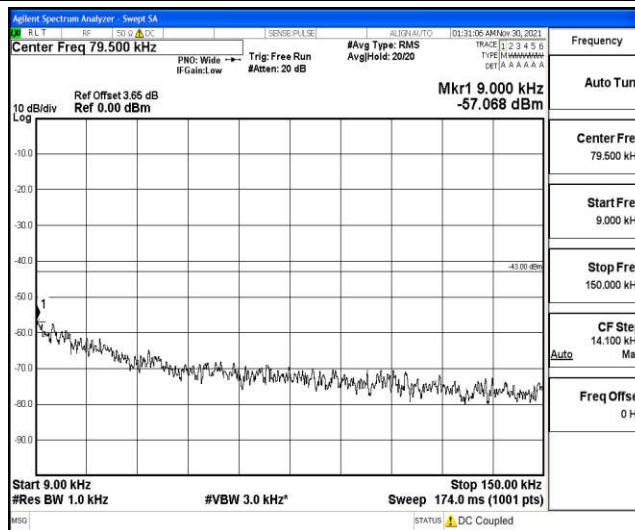

Band4-1.4MHz-16QAM-20393-1RB#0-Range2:0.15~30MHz

Band4-1.4MHz-16QAM-20393-1RB#0-Range3:30~1000MHz

Band4-1.4MHz-16QAM-20393-1RB#0-Range4:1000~10000MHz

Band4-1.4MHz-16QAM-20393-1RB#0-Range5:1000~20000MHz

Band4-3MHz-QPSK-19965-1RB#0-Range1:0.009~0.15MHz