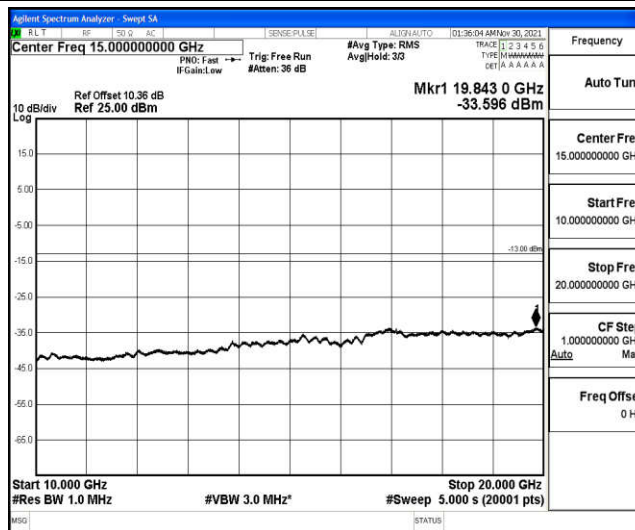

Band4-3MHz-QPSK-20175-1RB#0-Range2:0.15~30MHz

Band4-3MHz-QPSK-20175-1RB#0-Range3:30~1000MHz

Band4-3MHz-QPSK-20175-1RB#0-Range4:1000~10000MHz

Band4-3MHz-QPSK-20175-1RB#0-Range5:10000~20000MHz

Band4-3MHz-QPSK-20385-1RB#0-Range1:0.009~0.15MHz