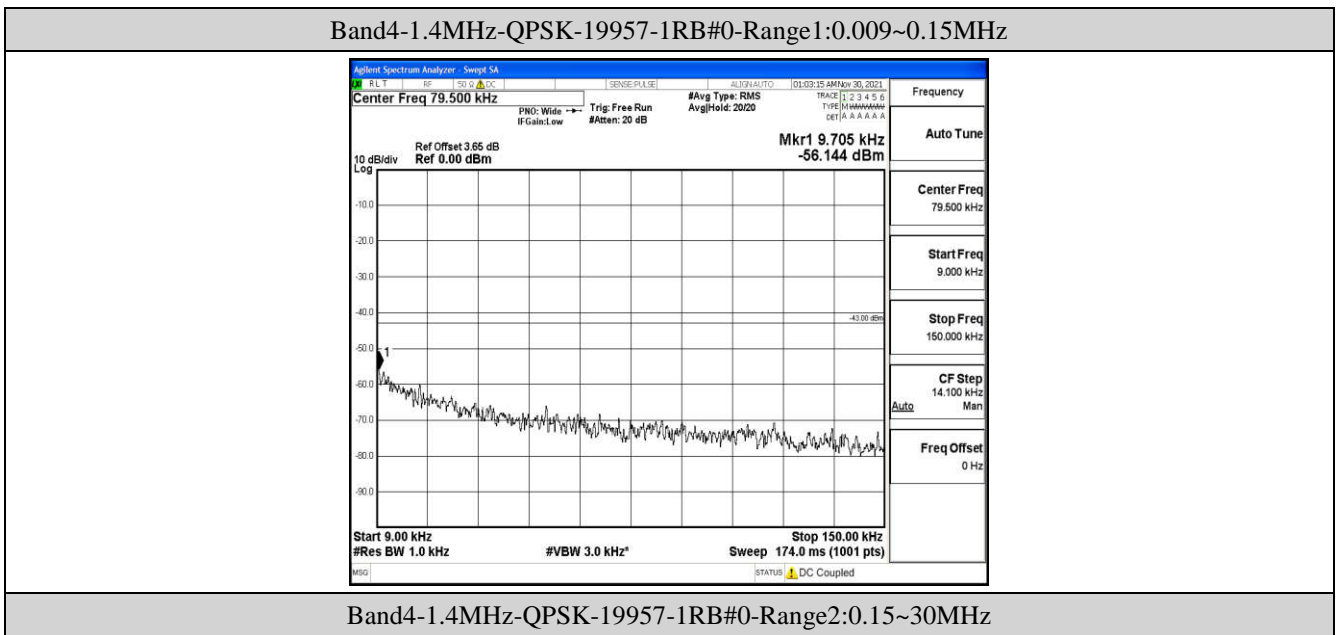

Band4	20MHz	QPSK	20300	1RB#0	Range5:10000~20000MHz	-33.61	PASS
Band4	20MHz	16QAM	20050	1RB#0	Range1:0.009~0.15MHz	-56.47	PASS
Band4	20MHz	16QAM	20050	1RB#0	Range2:0.15~30MHz	-51.63	PASS
Band4	20MHz	16QAM	20050	1RB#0	Range3:30~1000MHz	-42.87	PASS
Band4	20MHz	16QAM	20050	1RB#0	Range4:1000~10000MHz	-45.47	PASS
Band4	20MHz	16QAM	20050	1RB#0	Range5:10000~20000MHz	-33.54	PASS
Band4	20MHz	16QAM	20175	1RB#0	Range1:0.009~0.15MHz	-57.25	PASS
Band4	20MHz	16QAM	20175	1RB#0	Range2:0.15~30MHz	-51.04	PASS
Band4	20MHz	16QAM	20175	1RB#0	Range3:30~1000MHz	-43	PASS
Band4	20MHz	16QAM	20175	1RB#0	Range4:1000~10000MHz	-45.48	PASS
Band4	20MHz	16QAM	20175	1RB#0	Range5:10000~20000MHz	-33.24	PASS
Band4	20MHz	16QAM	20300	1RB#0	Range1:0.009~0.15MHz	-55.79	PASS
Band4	20MHz	16QAM	20300	1RB#0	Range2:0.15~30MHz	-51.5	PASS
Band4	20MHz	16QAM	20300	1RB#0	Range3:30~1000MHz	-42.22	PASS
Band4	20MHz	16QAM	20300	1RB#0	Range4:1000~10000MHz	-45.4	PASS
Band4	20MHz	16QAM	20300	1RB#0	Range5:10000~20000MHz	-33.49	PASS

Test Graphs