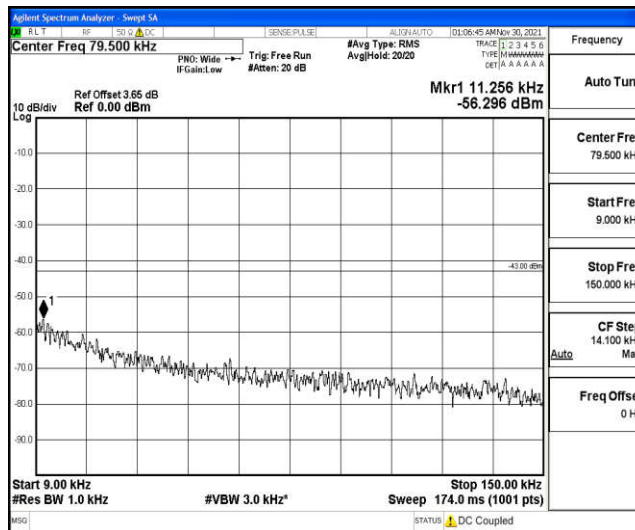

Test Graphs

Band4-1.4MHz-QPSK-19957-1RB#0-Range3:30~1000MHz

Band4-1.4MHz-QPSK-19957-1RB#0-Range4:1000~10000MHz

Band4-1.4MHz-QPSK-19957-1RB#0-Range5:10000~20000MHz

Band4-1.4MHz-QPSK-20175-1RB#0-Range1:0.009~0.15MHz