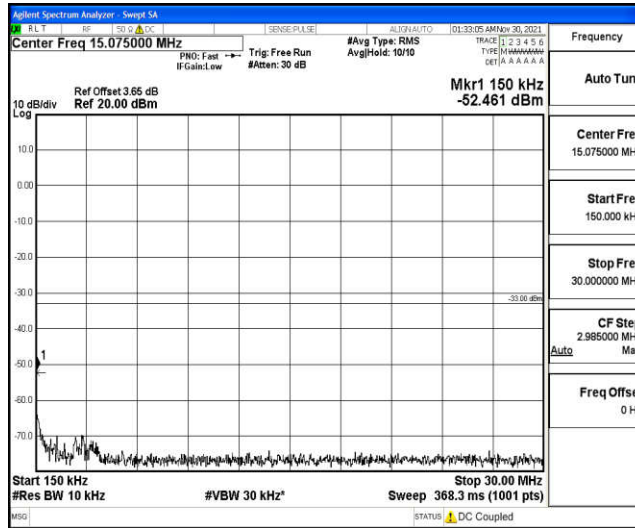

Band4-3MHz-16QAM-19965-1RB#0-Range2:0.15~30MHz