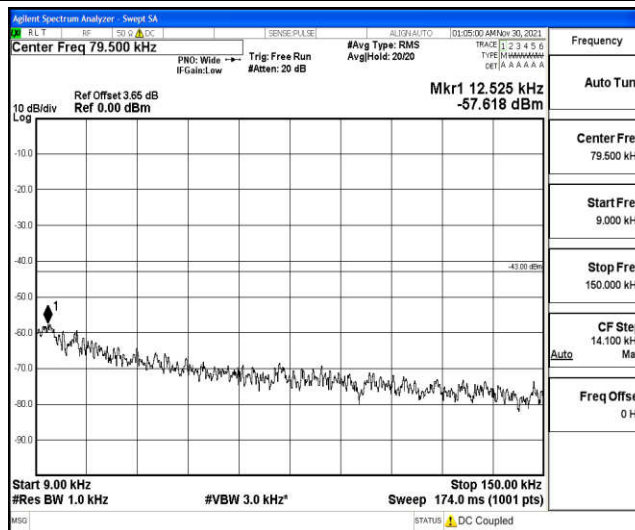

Band4-1.4MHz-QPSK-20393-1RB#0-Range2:0.15~30MHz

Band4-1.4MHz-QPSK-20393-1RB#0-Range3:30~1000MHz

Band4-1.4MHz-QPSK-20393-1RB#0-Range4:1000~10000MHz

Band4-1.4MHz-QPSK-20393-1RB#0-Range5:10000~20000MHz

Band4-1.4MHz-16QAM-19957-1RB#0-Range1:10.009~0.15MHz