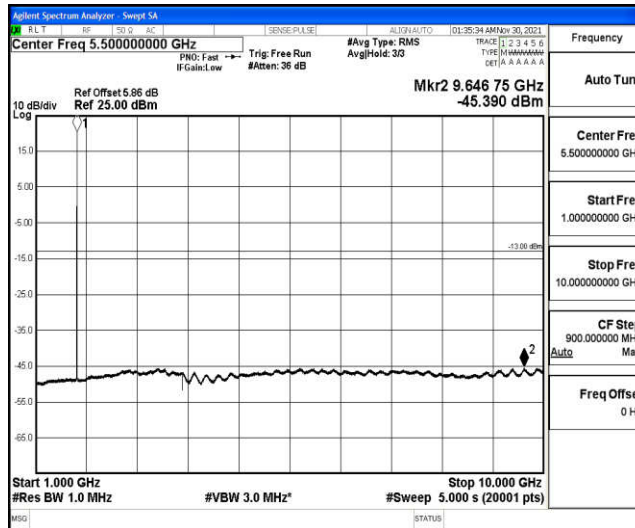

Band4-3MHz-QPSK-20175-1RB#0-Range4:1000~10000MHz