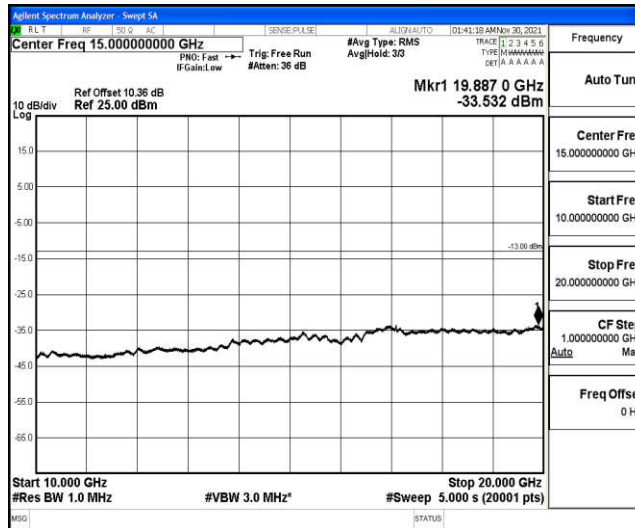

Band4-3MHz-16QAM-20385-1RB#0-Range2:0.15~30MHz

Band4-3MHz-16QAM-20385-1RB#0-Range3:30~1000MHz

Band4-3MHz-16QAM-20385-1RB#0-Range4:1000~10000MHz

Band4-3MHz-16QAM-20385-1RB#0-Range5:10000~20000MHz

Band4-5MHz-QPSK-19975-1RB#0-Range1:0.009~0.15MHz