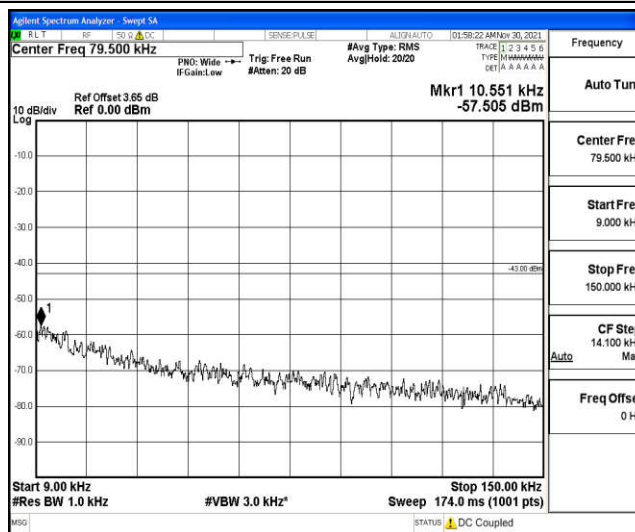

Band4-5MHz-QPSK-20375-1RB#0-Range2:0.15~30MHz

Band4-5MHz-QPSK-20375-1RB#0-Range3:30~1000MHz

Band4-5MHz-QPSK-20375-1RB#0-Range4:1000~10000MHz

Band4-5MHz-QPSK-20375-1RB#0-Range5:10000~20000MHz

Band4-5MHz-16QAM-19975-1RB#0-Range1:0.009~0.15MHz

Band4-5MHz-16QAM-19975-1RB#0-Range2:0.15~30MHz

Band4-5MHz-16QAM-19975-1RB#0-Range3:30~1000MHz

Band4-5MHz-16QAM-19975-1RB#0-Range4:1000~10000MHz

Band4-5MHz-16QAM-19975-1RB#0-Range5:10000~20000MHz