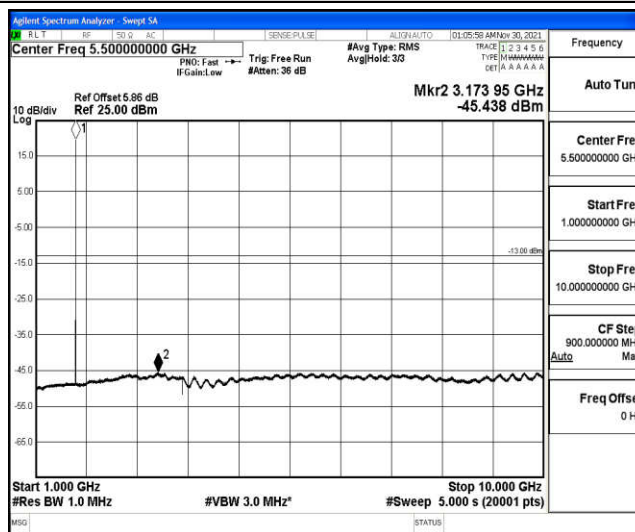

Band4-1.4MHz-16QAM-19957-1RB#0-Range4:1000~10000MHz