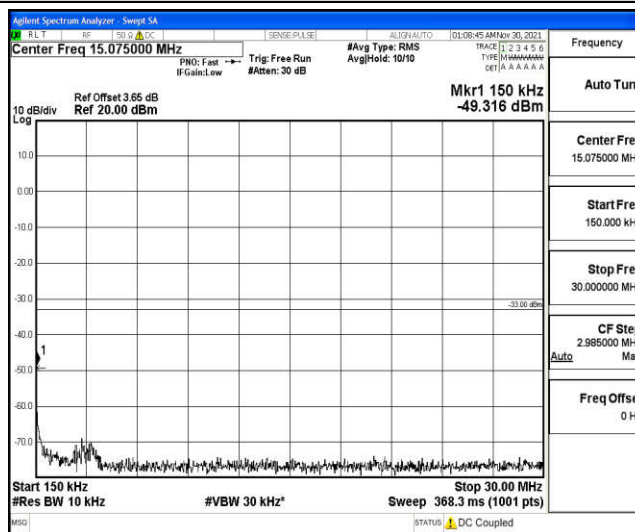

Band4-1.4MHz-16QAM-20175-1RB#0-Range2:0.15~30MHz