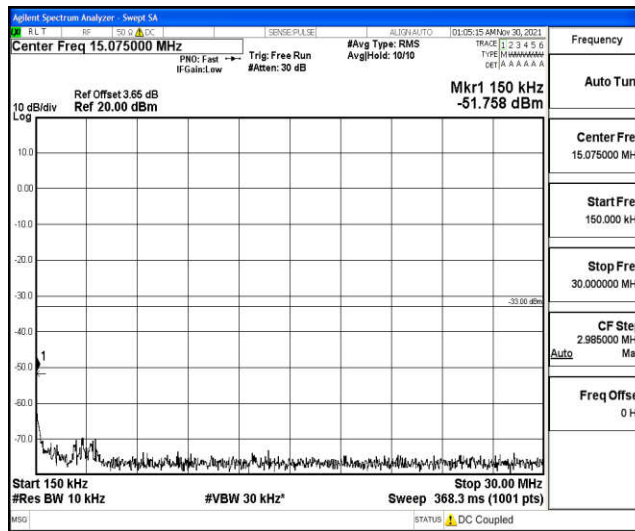

Band4-1.4MHz-16QAM-19957-1RB#0-Range2:0.15~30MHz