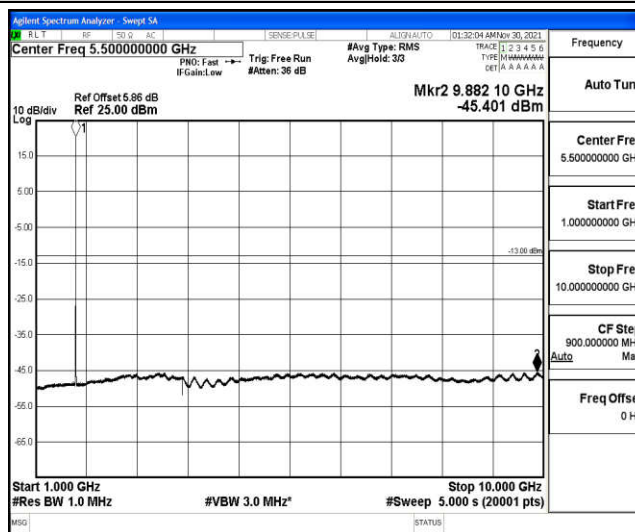

Band4-3MHz-QPSK-19965-1RB#0-Range4:1000~10000MHz