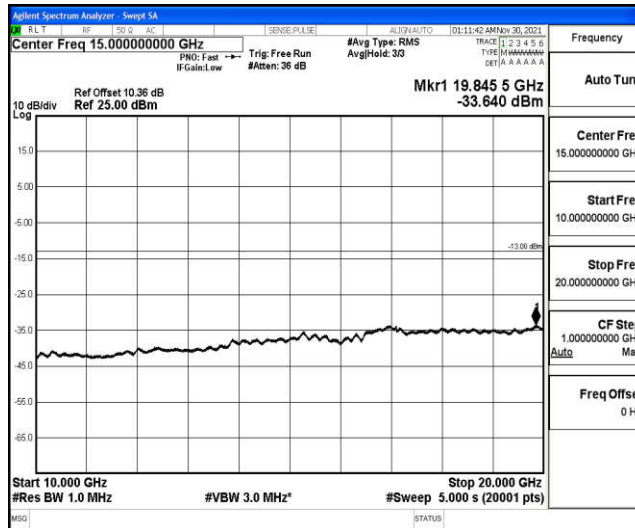

Band4-1.4MHz-QPSK-20393-1RB#0-Range2:0.15~30MHz

Band4-1.4MHz-QPSK-20393-1RB#0-Range3:30~1000MHz

Band4-1.4MHz-QPSK-20393-1RB#0-Range4:1000~10000MHz

Band4-1.4MHz-QPSK-20393-1RB#0-Range5:10000~20000MHz

Band4-1.4MHz-16QAM-19957-1RB#0-Range1:10.009~0.15MHz