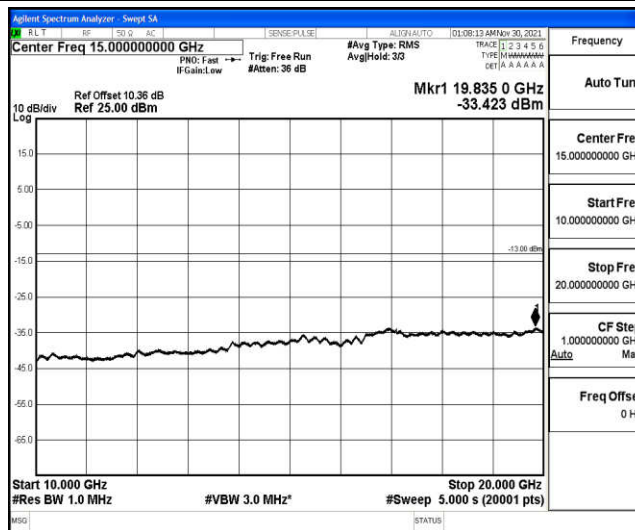

Band4-1.4MHz-QPSK-20175-1RB#0-Range2:0.15~30MHz

Band4-1.4MHz-QPSK-20175-1RB#0-Range3:30~1000MHz

Band4-1.4MHz-QPSK-20175-1RB#0-Range4:1000~10000MHz

Band4-1.4MHz-QPSK-20175-1RB#0-Range5:10000~20000MHz

Band4-1.4MHz-QPSK-20393-1RB#0-Range1:0.009~0.15MHz