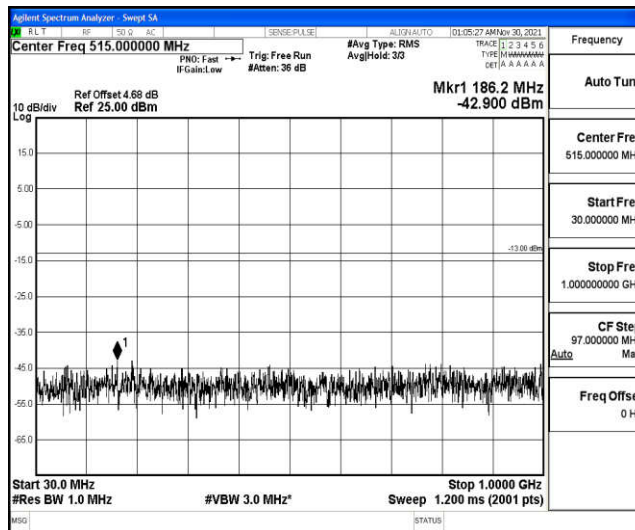

Band4-1.4MHz-16QAM-19957-1RB#0-Range3:30~1000MHz