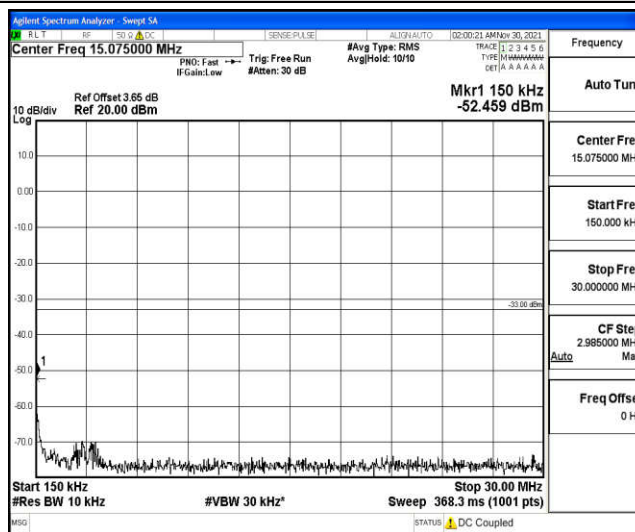

Band4-5MHz-QPSK-20175-1RB#0-Range2:0.15~30MHz