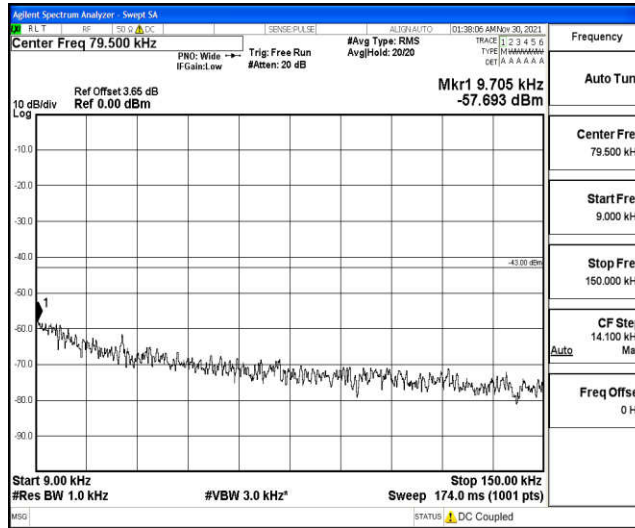

Band4-3MHz-QPSK-20175-1RB#0-Range2:0.15~30MHz

Band4-3MHz-QPSK-20175-1RB#0-Range3:30~1000MHz

Band4-3MHz-QPSK-20175-1RB#0-Range4:1000~10000MHz

Band4-3MHz-QPSK-20175-1RB#0-Range5:10000~20000MHz

Band4-3MHz-QPSK-20385-1RB#0-Range1:0.009~0.15MHz