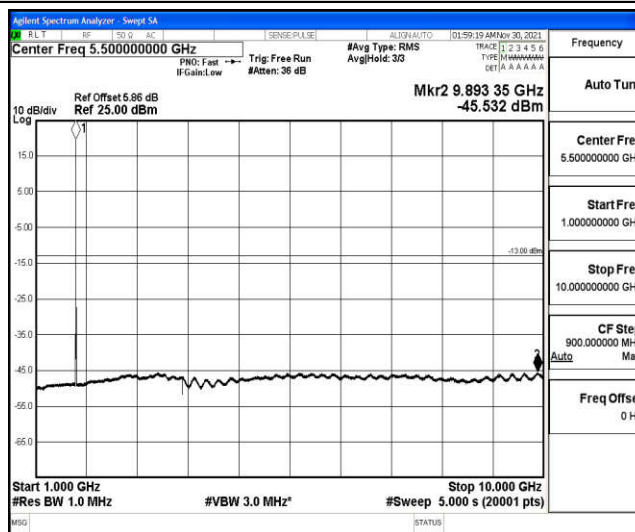

Band4-5MHz-QPSK-20375-1RB#0-Range2:0.15~30MHz

Band4-5MHz-QPSK-20375-1RB#0-Range3:30~1000MHz

Band4-5MHz-QPSK-20375-1RB#0-Range4:1000~10000MHz

Band4-5MHz-QPSK-20375-1RB#0-Range5:10000~20000MHz

Band4-5MHz-16QAM-19975-1RB#0-Range1:0.009~0.15MHz

Band4-5MHz-16QAM-19975-1RB#0-Range2:0.15~30MHz

Band4-5MHz-16QAM-19975-1RB#0-Range3:30~1000MHz

Band4-5MHz-16QAM-19975-1RB#0-Range4:1000~10000MHz

Band4-5MHz-16QAM-19975-1RB#0-Range5:10000~20000MHz