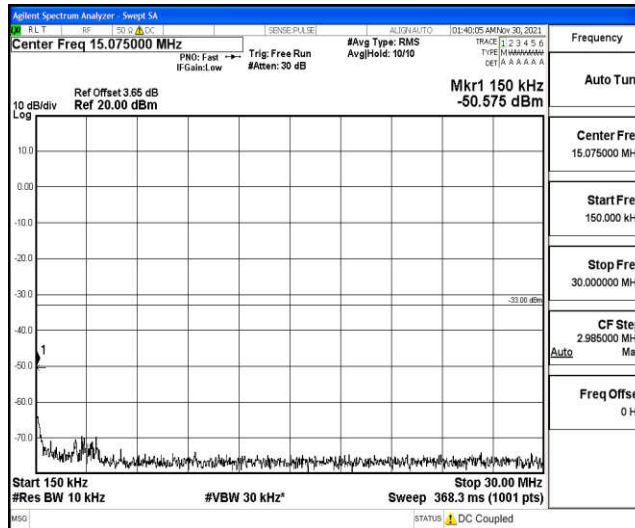

Band4-3MHz-16QAM-20385-1RB#0-Range2:0.15~30MHz