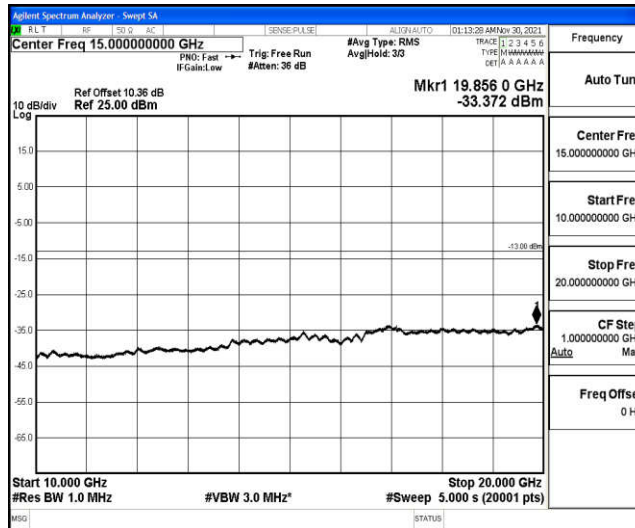

Band4-1.4MHz-16QAM-20393-1RB#0-Range2:0.15~30MHz

Band4-1.4MHz-16QAM-20393-1RB#0-Range3:30~1000MHz

Band4-1.4MHz-16QAM-20393-1RB#0-Range4:1000~10000MHz

Band4-1.4MHz-16QAM-20393-1RB#0-Range5:1000~20000MHz

Band4-3MHz-QPSK-19965-1RB#0-Range1:0.009~0.15MHz