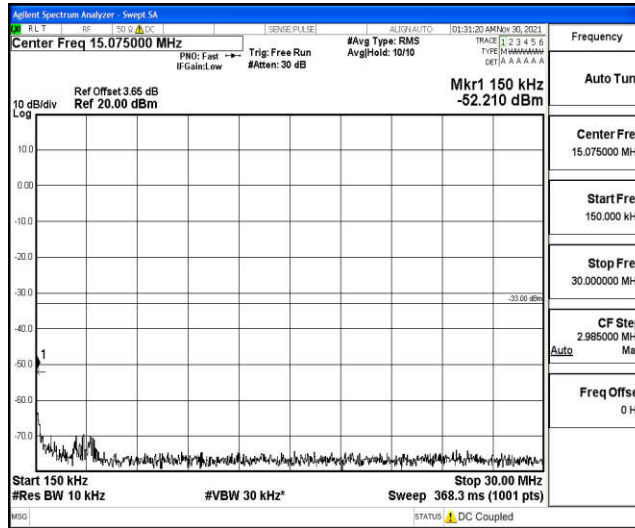

Band4-3MHz-QPSK-19965-1RB#0-Range2:0.15~30MHz