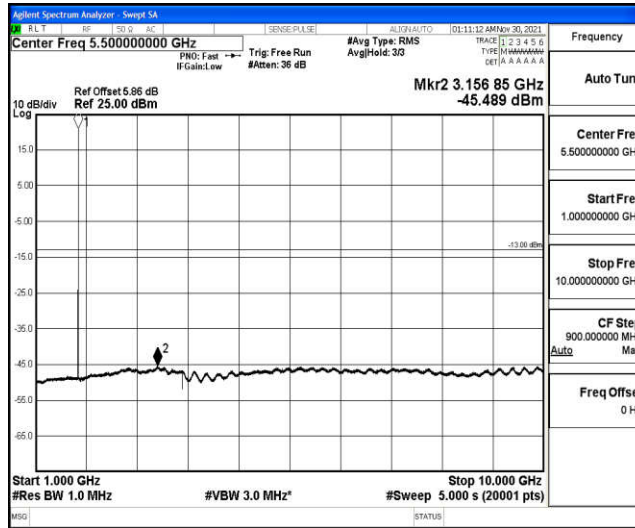

Band4-1.4MHz-QPSK-20393-1RB#0-Range4:1000~10000MHz