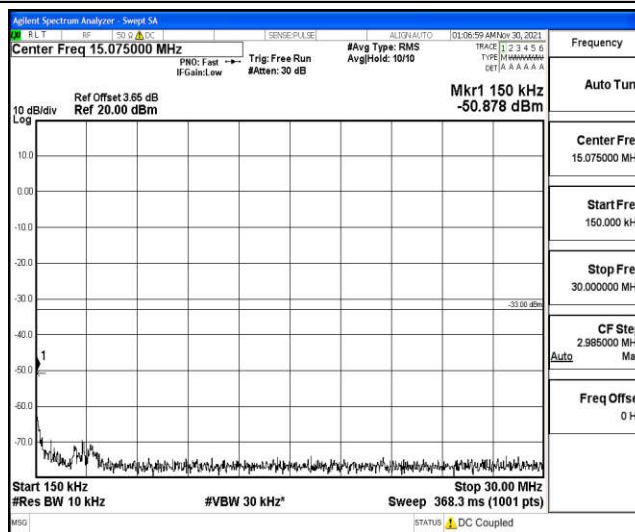

Band4-1.4MHz-QPSK-20175-1RB#0-Range2:0.15~30MHz