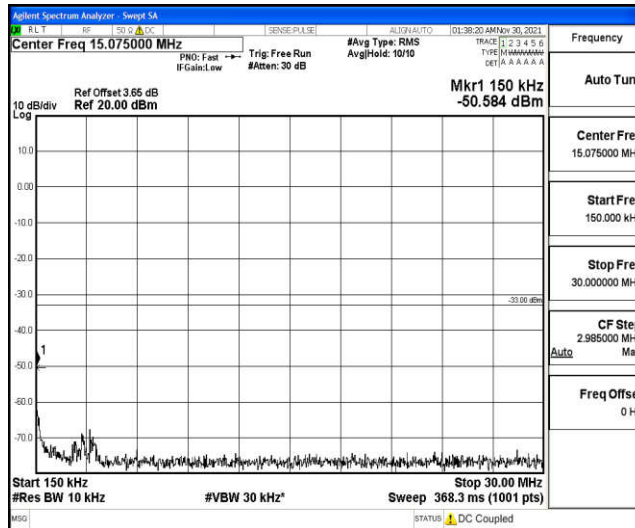

Band4-3MHz-QPSK-20385-1RB#0-Range2:0.15~30MHz