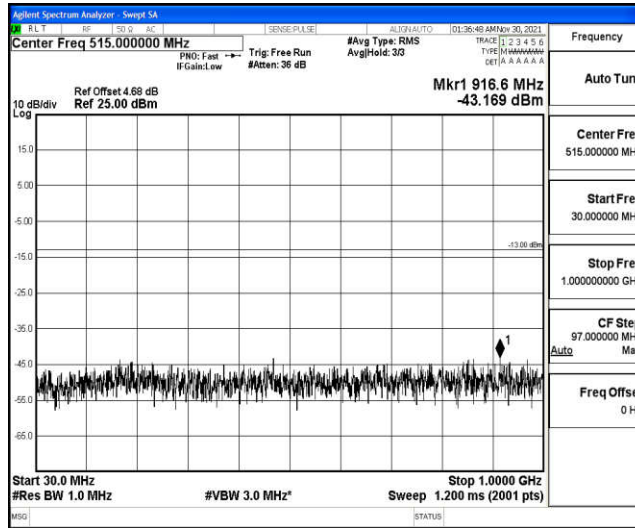

Band4-3MHz-16QAM-20175-1RB#0-Range3:30~1000MHz