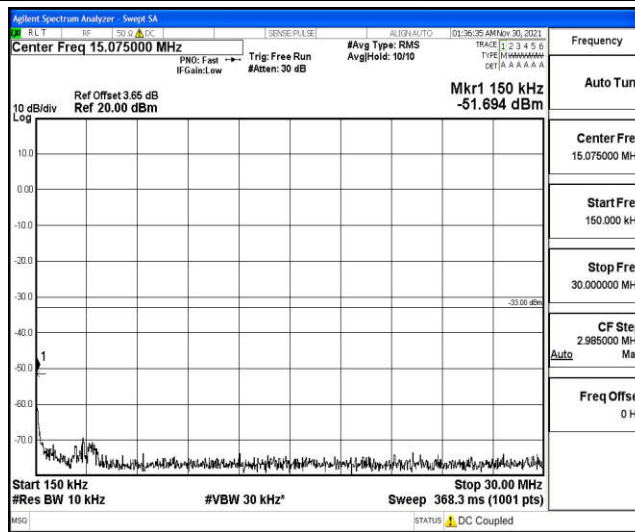

Band4-3MHz-16QAM-20175-1RB#0-Range2:0.15~30MHz