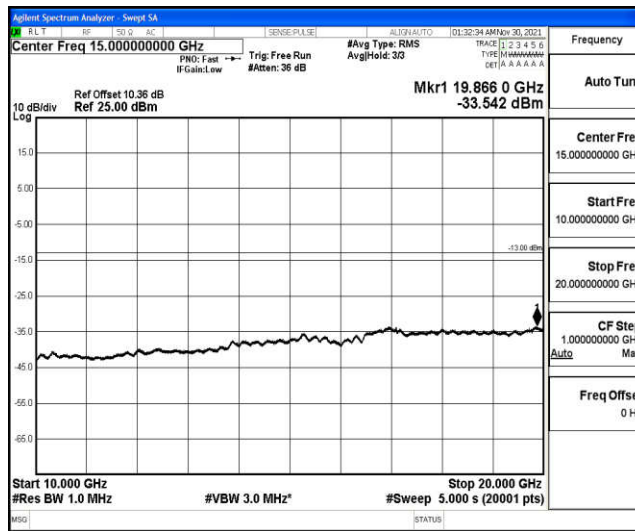

Band4-3MHz-QPSK-19965-1RB#0-Range2:0.15~30MHz

Band4-3MHz-QPSK-19965-1RB#0-Range3:30~1000MHz

Band4-3MHz-QPSK-19965-1RB#0-Range4:1000~10000MHz

Band4-3MHz-QPSK-19965-1RB#0-Range5:10000~20000MHz

Band4-3MHz-QPSK-20175-1RB#0-Range1:0.009~0.15MHz