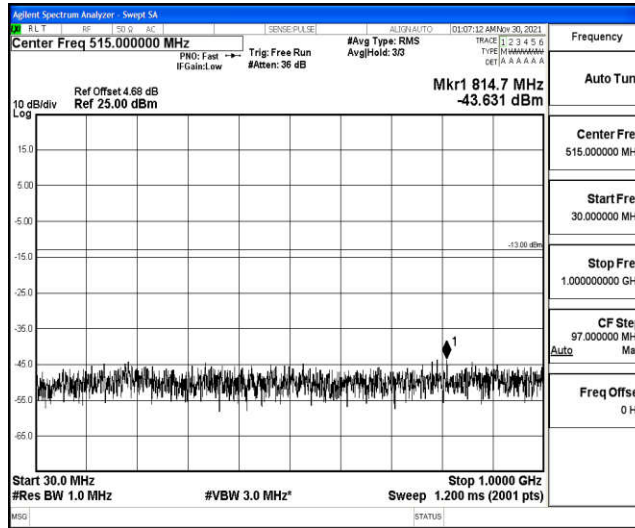

Band4-1.4MHz-QPSK-20175-1RB#0-Range3:30~1000MHz