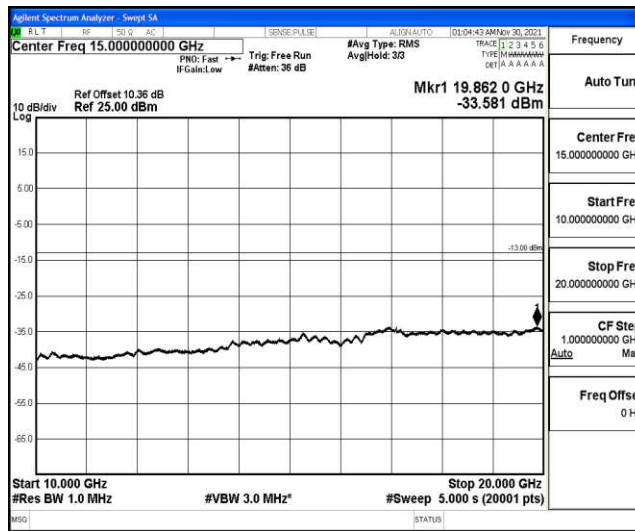

Test Graphs

Band4-1.4MHz-QPSK-19957-1RB#0-Range3:30~1000MHz

Band4-1.4MHz-QPSK-19957-1RB#0-Range4:1000~10000MHz

Band4-1.4MHz-QPSK-19957-1RB#0-Range5:10000~20000MHz

Band4-1.4MHz-QPSK-20175-1RB#0-Range1:0.009~0.15MHz