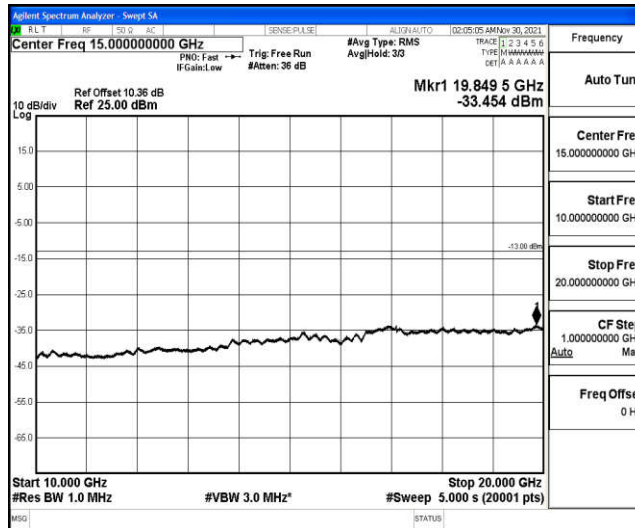

Band4-5MHz-QPSK-20375-1RB#0-Range2:0.15~30MHz

Band4-5MHz-QPSK-20375-1RB#0-Range3:30~1000MHz

Band4-5MHz-QPSK-20375-1RB#0-Range4:1000~10000MHz

Band4-5MHz-QPSK-20375-1RB#0-Range5:10000~20000MHz

Band4-5MHz-16QAM-19975-1RB#0-Range1:0.009~0.15MHz

Band4-5MHz-16QAM-19975-1RB#0-Range2:0.15~30MHz

Band4-5MHz-16QAM-19975-1RB#0-Range3:30~1000MHz

Band4-5MHz-16QAM-19975-1RB#0-Range4:1000~10000MHz

Band4-5MHz-16QAM-19975-1RB#0-Range5:10000~20000MHz