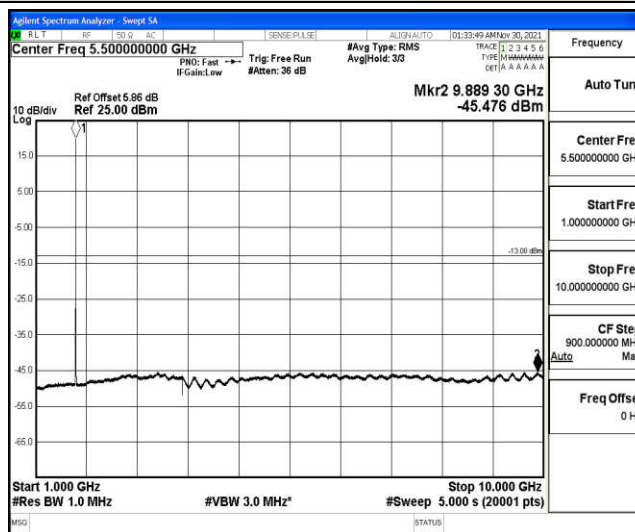

Band4-3MHz-16QAM-19965-1RB#0-Range4:1000~10000MHz