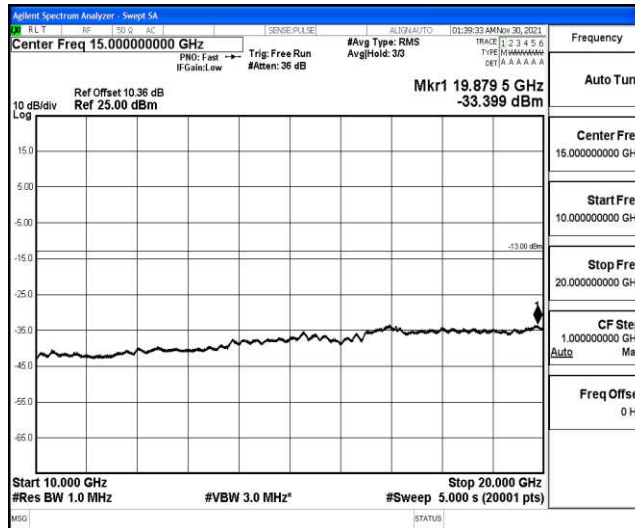

Band4-3MHz-QPSK-20385-1RB#0-Range2:0.15~30MHz

Band4-3MHz-QPSK-20385-1RB#0-Range3:30~1000MHz

Band4-3MHz-QPSK-20385-1RB#0-Range4:1000~10000MHz

Band4-3MHz-QPSK-20385-1RB#0-Range5:10000~20000MHz

Band4-3MHz-16QAM-19965-1RB#0-Range1:0.009~0.15MHz