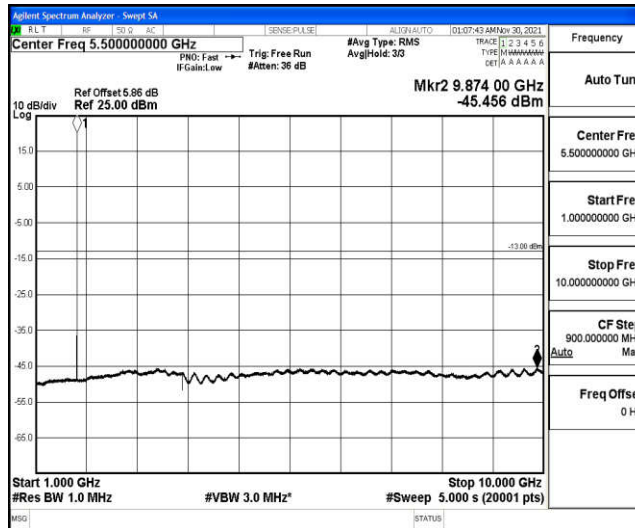

Band4-1.4MHz-QPSK-20175-1RB#0-Range4:1000~10000MHz