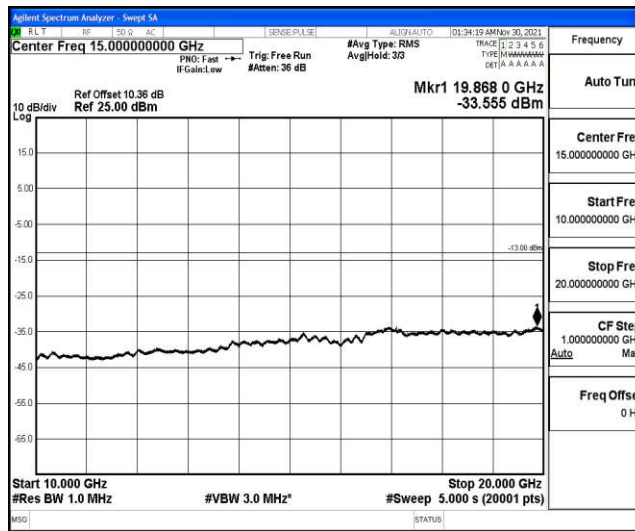

Band4-3MHz-16QAM-19965-1RB#0-Range2:0.15~30MHz

Band4-3MHz-16QAM-19965-1RB#0-Range3:30~1000MHz

Band4-3MHz-16QAM-19965-1RB#0-Range4:1000~10000MHz

Band4-3MHz-16QAM-19965-1RB#0-Range5:10000~20000MHz

Band4-3MHz-16QAM-20175-1RB#0-Range1:0.009~0.15MHz