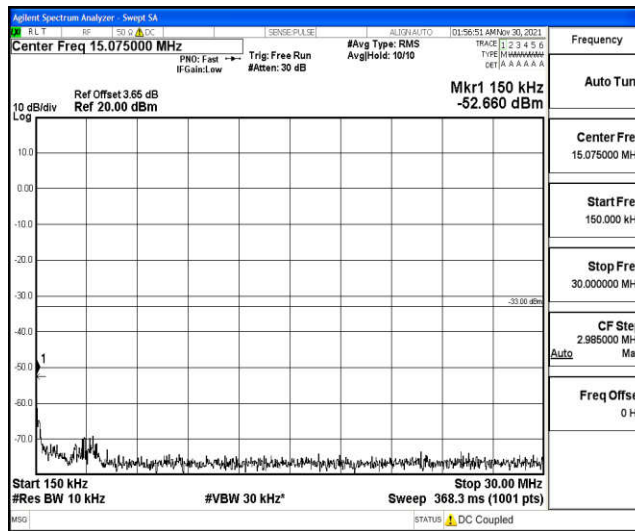

Band4-5MHz-QPSK-19975-1RB#0-Range2:0.15~30MHz