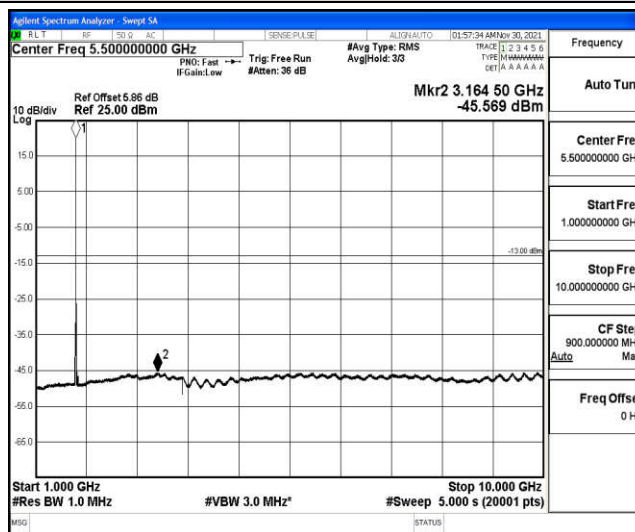

Band4-5MHz-QPSK-19975-1RB#0-Range4:1000~10000MHz