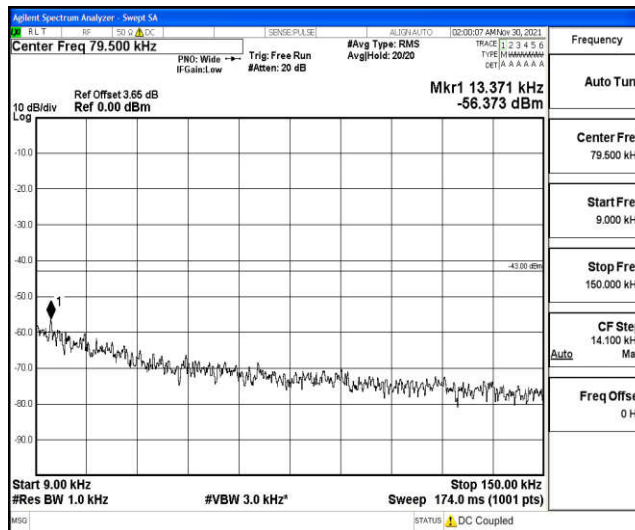

Band4-5MHz-QPSK-19975-1RB#0-Range2:0.15~30MHz

Band4-5MHz-QPSK-19975-1RB#0-Range3:30~1000MHz

Band4-5MHz-QPSK-19975-1RB#0-Range4:1000~10000MHz

Band4-5MHz-QPSK-19975-1RB#0-Range5:10000~20000MHz

Band4-5MHz-QPSK-20175-1RB#0-Range1:0.009~0.15MHz