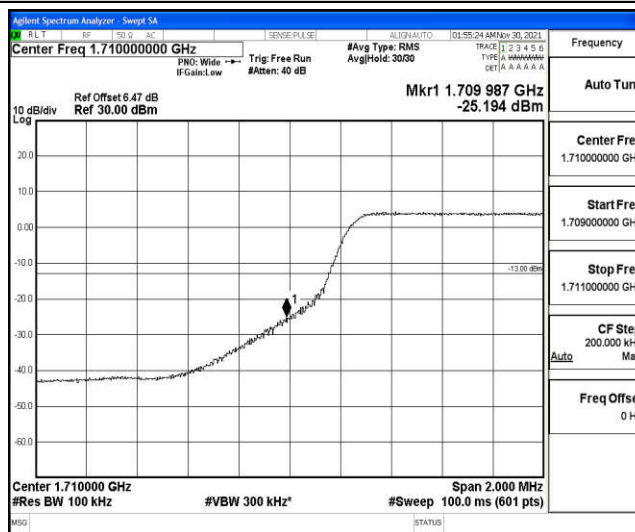

Band4-5MHz-QPSK-19975-25RB#0