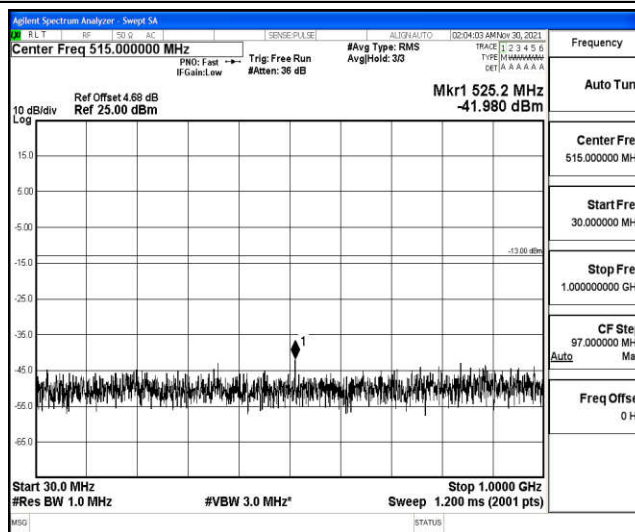

Band4-5MHz-QPSK-20375-1RB#0-Range3:30~1000MHz