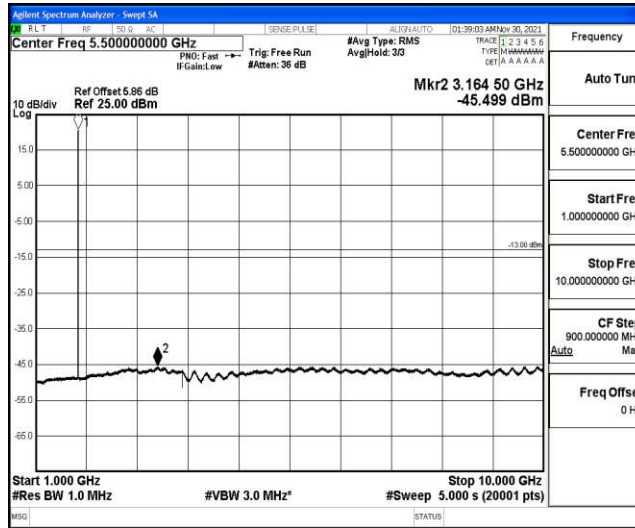

Band4-3MHz-QPSK-20385-1RB#0-Range4:1000~10000MHz