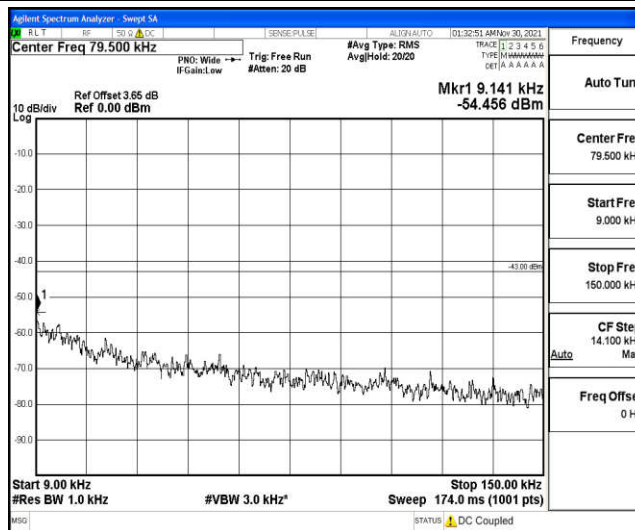

Band4-3MHz-QPSK-20385-1RB#0-Range2:0.15~30MHz

Band4-3MHz-QPSK-20385-1RB#0-Range3:30~1000MHz

Band4-3MHz-QPSK-20385-1RB#0-Range4:1000~10000MHz

Band4-3MHz-QPSK-20385-1RB#0-Range5:10000~20000MHz

Band4-3MHz-16QAM-19965-1RB#0-Range1:0.009~0.15MHz