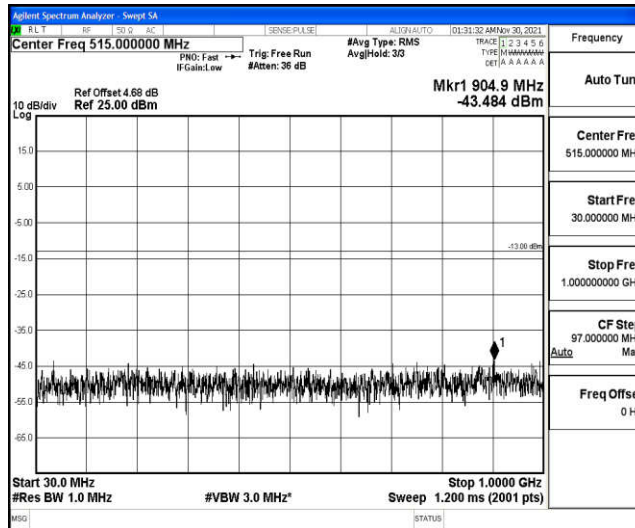

Band4-3MHz-QPSK-19965-1RB#0-Range3:30~1000MHz