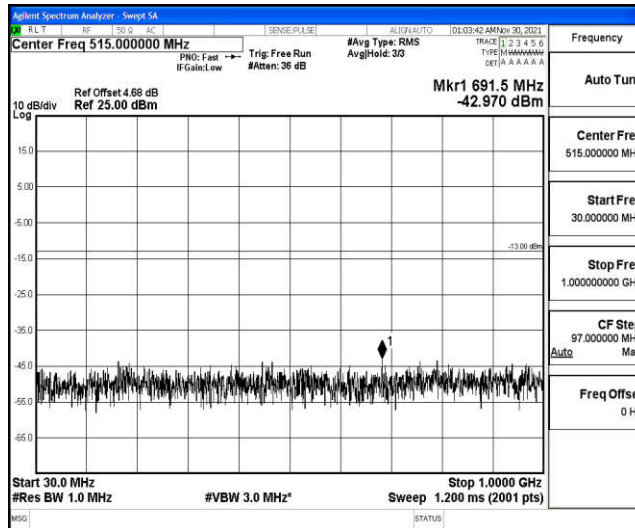

Band4-1.4MHz-QPSK-19957-1RB#0-Range3:30~1000MHz