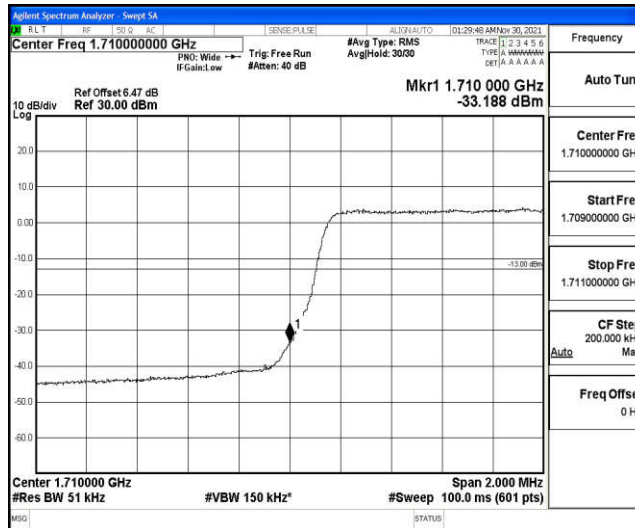

Test Graphs

Band4-1.4MHz-QPSK-19957-6RB#0

Band4-1.4MHz-QPSK-20393-6RB#0

Band4-1.4MHz-16QAM-19957-6RB#0

Band4-1.4MHz-16QAM-20393-6RB#0

Band4-3MHz-QPSK-19965-15RB#0

Band4-3MHz-QPSK-20385-15RB#0

Band4-3MHz-16QAM-19965-15RB#0