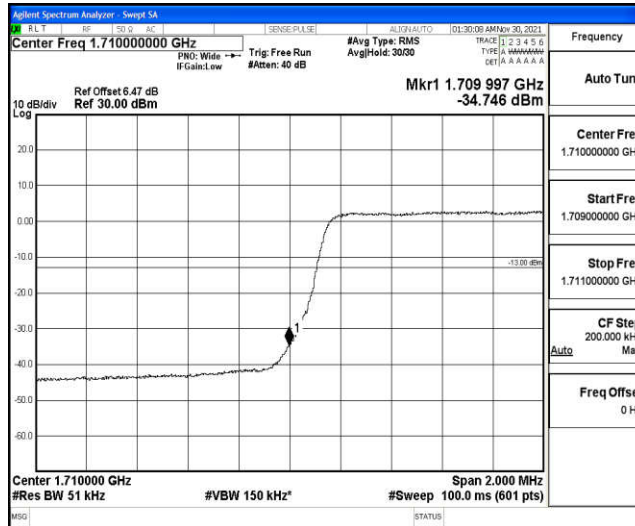

Test Graphs

Band4-1.4MHz-QPSK-19957-6RB#0

Band4-1.4MHz-QPSK-20393-6RB#0

Band4-1.4MHz-16QAM-19957-6RB#0

Band4-1.4MHz-16QAM-20393-6RB#0

Band4-3MHz-QPSK-19965-15RB#0

Band4-3MHz-QPSK-20385-15RB#0

Band4-3MHz-16QAM-19965-15RB#0