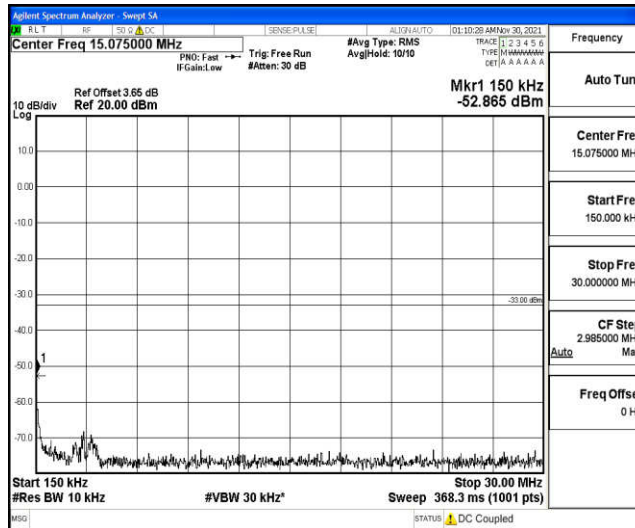

Band4-1.4MHz-QPSK-20393-1RB#0-Range2:0.15~30MHz