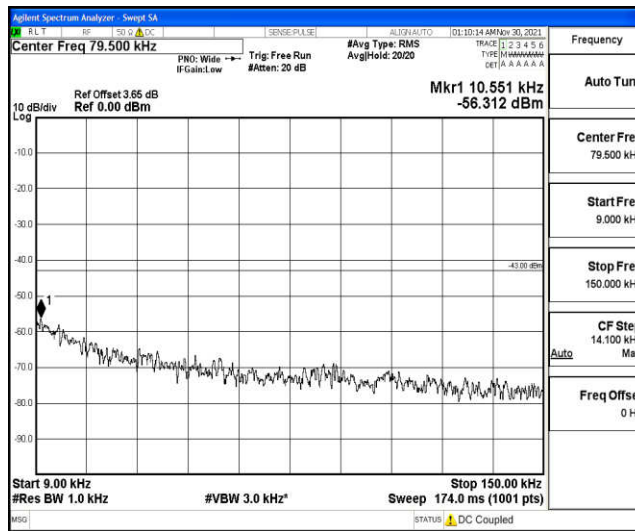

Band4-1.4MHz-QPSK-20175-1RB#0-Range2:0.15~30MHz

Band4-1.4MHz-QPSK-20175-1RB#0-Range3:30~1000MHz

Band4-1.4MHz-QPSK-20175-1RB#0-Range4:1000~10000MHz

Band4-1.4MHz-QPSK-20175-1RB#0-Range5:10000~20000MHz

Band4-1.4MHz-QPSK-20393-1RB#0-Range1:0.009~0.15MHz