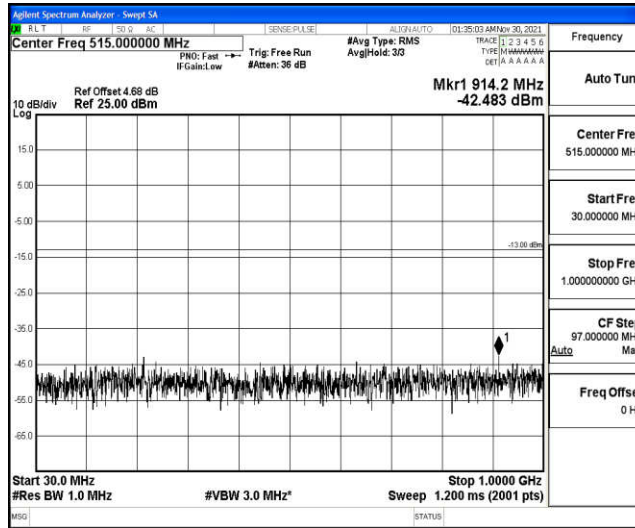

Band4-3MHz-QPSK-20175-1RB#0-Range3:30~1000MHz