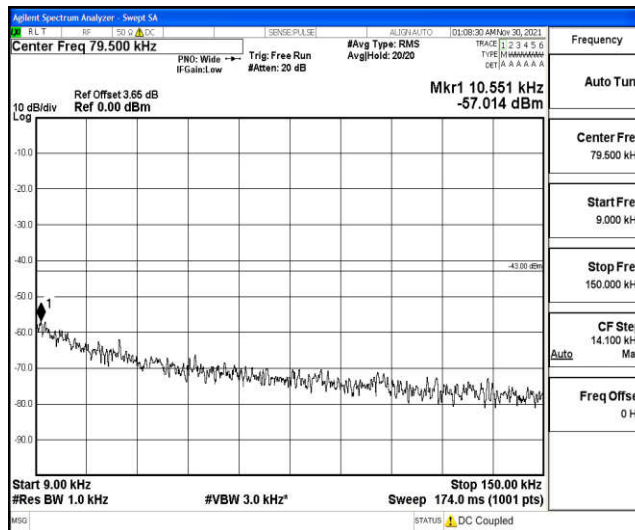

Band4-1.4MHz-16QAM-19957-1RB#0-Range2:0.15~30MHz

Band4-1.4MHz-16QAM-19957-1RB#0-Range3:30~1000MHz

Band4-1.4MHz-16QAM-19957-1RB#0-Range4:1000~10000MHz

Band4-1.4MHz-16QAM-19957-1RB#0-Range5:1000~20000MHz

Band4-1.4MHz-16QAM-20175-1RB#0-Range1:0.009~0.15MHz