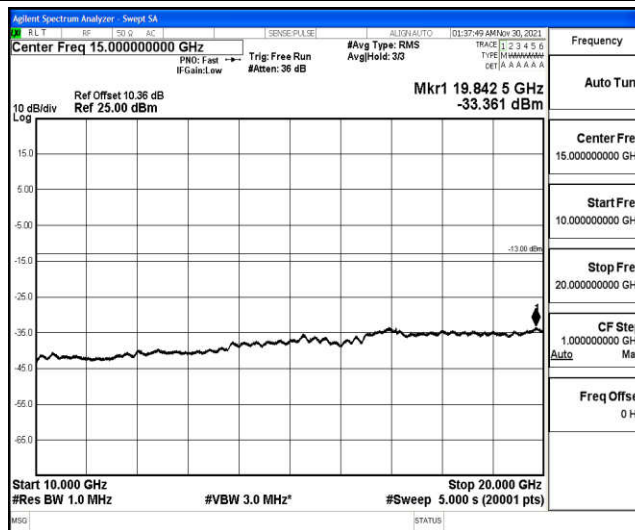

Band4-3MHz-16QAM-20175-1RB#0-Range2:0.15~30MHz

Band4-3MHz-16QAM-20175-1RB#0-Range3:30~1000MHz

Band4-3MHz-16QAM-20175-1RB#0-Range4:1000~10000MHz

Band4-3MHz-16QAM-20175-1RB#0-Range5:10000~20000MHz

Band4-3MHz-16QAM-20385-1RB#0-Range1:0.009~0.15MHz