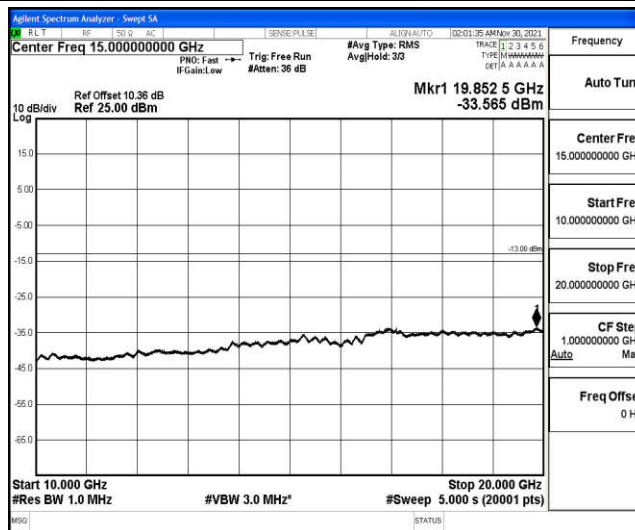

Band4-5MHz-QPSK-20175-1RB#0-Range2:0.15~30MHz

Band4-5MHz-QPSK-20175-1RB#0-Range3:30~1000MHz

Band4-5MHz-QPSK-20175-1RB#0-Range4:1000~10000MHz

Band4-5MHz-QPSK-20175-1RB#0-Range5:10000~20000MHz

Band4-5MHz-QPSK-20375-1RB#0-Range1:0.009~0.15MHz