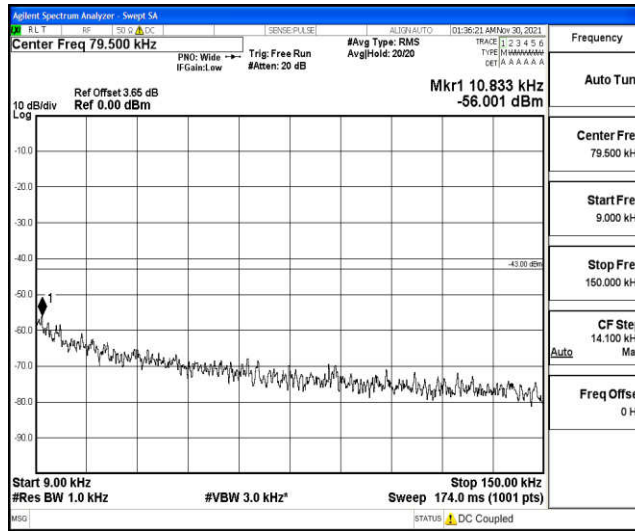

Band4-3MHz-16QAM-19965-1RB#0-Range2:0.15~30MHz

Band4-3MHz-16QAM-19965-1RB#0-Range3:30~1000MHz

Band4-3MHz-16QAM-19965-1RB#0-Range4:1000~10000MHz

Band4-3MHz-16QAM-19965-1RB#0-Range5:10000~20000MHz

Band4-3MHz-16QAM-20175-1RB#0-Range1:0.009~0.15MHz