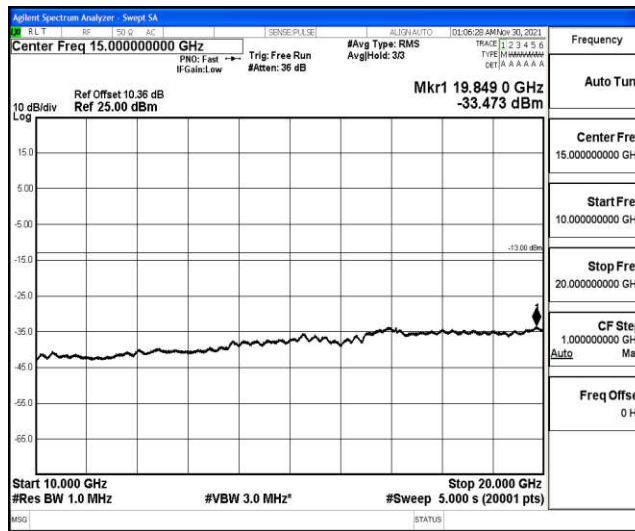

Band4-1.4MHz-16QAM-19957-1RB#0-Range2:0.15~30MHz

Band4-1.4MHz-16QAM-19957-1RB#0-Range3:30~1000MHz

Band4-1.4MHz-16QAM-19957-1RB#0-Range4:1000~10000MHz

Band4-1.4MHz-16QAM-19957-1RB#0-Range5:1000~20000MHz

Band4-1.4MHz-16QAM-20175-1RB#0-Range1:0.009~0.15MHz