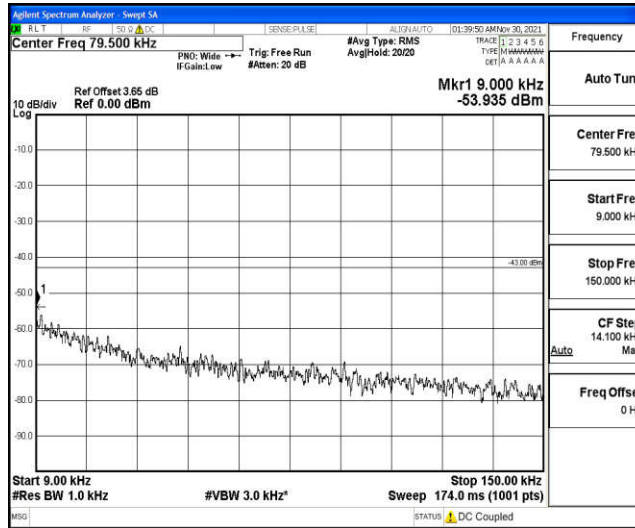

Band4-3MHz-16QAM-20175-1RB#0-Range2:0.15~30MHz

Band4-3MHz-16QAM-20175-1RB#0-Range3:30~1000MHz

Band4-3MHz-16QAM-20175-1RB#0-Range4:1000~10000MHz

Band4-3MHz-16QAM-20175-1RB#0-Range5:10000~20000MHz

Band4-3MHz-16QAM-20385-1RB#0-Range1:0.009~0.15MHz