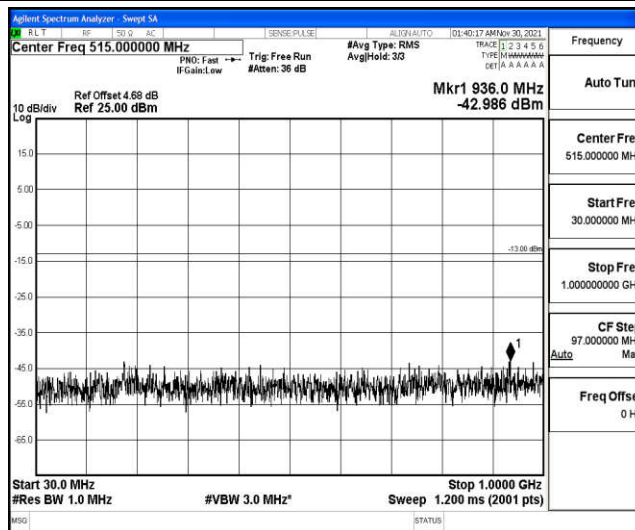

Band4-3MHz-16QAM-20385-1RB#0-Range3:30~1000MHz