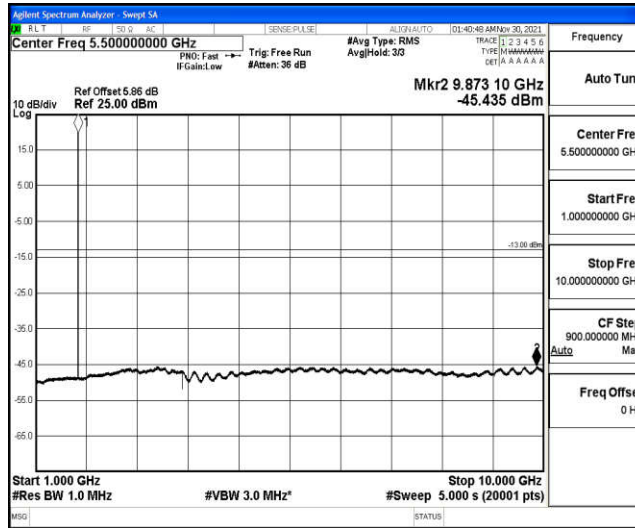

Band4-3MHz-16QAM-20385-1RB#0-Range4:1000~10000MHz