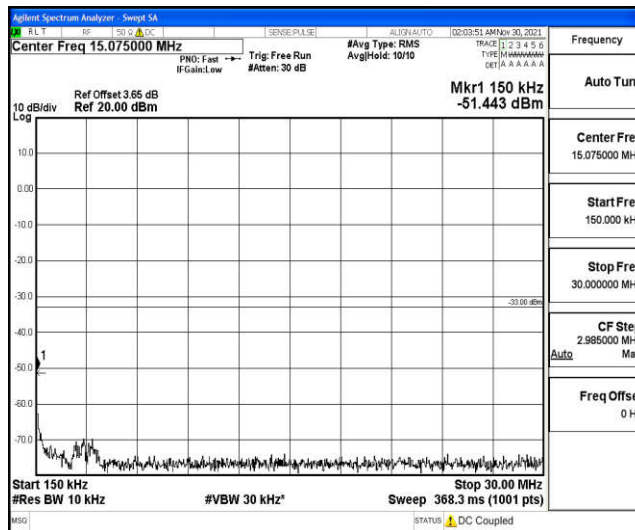

Band4-5MHz-QPSK-20375-1RB#0-Range2:0.15~30MHz