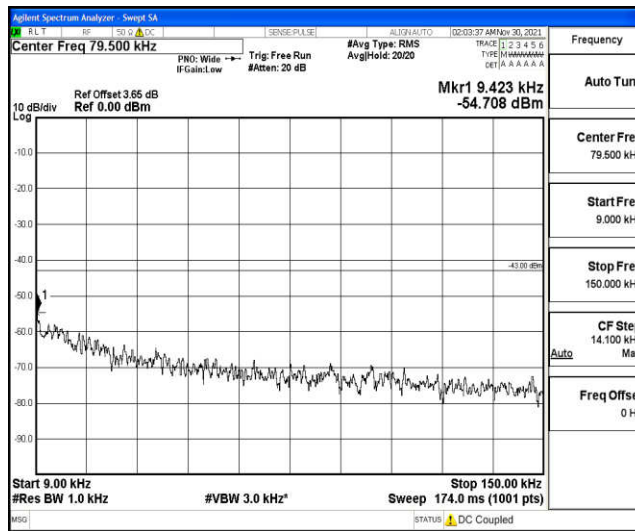

Band4-5MHz-QPSK-20175-1RB#0-Range2:0.15~30MHz

Band4-5MHz-QPSK-20175-1RB#0-Range3:30~1000MHz

Band4-5MHz-QPSK-20175-1RB#0-Range4:1000~10000MHz

Band4-5MHz-QPSK-20175-1RB#0-Range5:10000~20000MHz

Band4-5MHz-QPSK-20375-1RB#0-Range1:0.009~0.15MHz