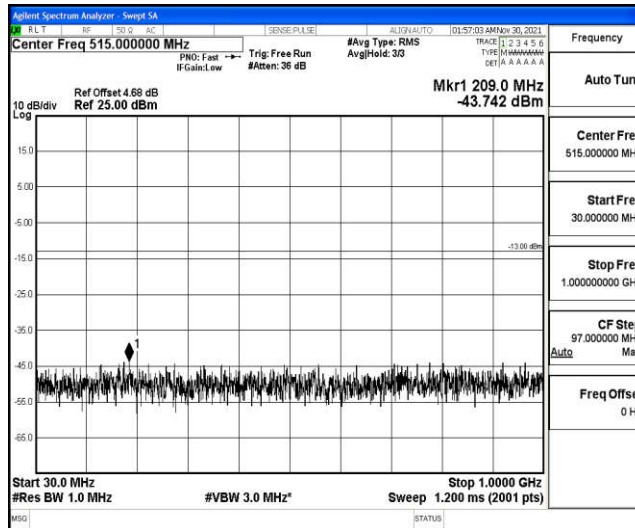

Band4-5MHz-QPSK-19975-1RB#0-Range3:30~1000MHz