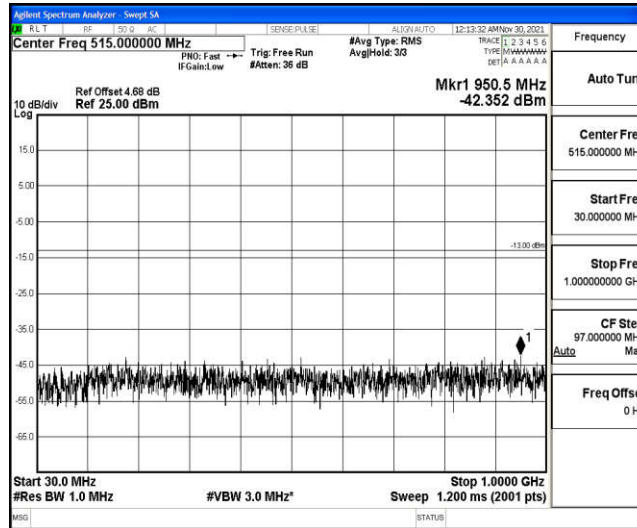

Band2-15MHz-QPSK-18675-1RB#0-Range4:1000~10000MHz

Band2-15MHz-QPSK-18675-1RB#0-Range5:10000~20000MHz

Band2-15MHz-QPSK-18900-1RB#0-Range1:0.009~0.15MHz

Band2-15MHz-QPSK-18900-1RB#0-Range2:0.15~30MHz

Band2-15MHz-QPSK-18900-1RB#0-Range3:30~1000MHz