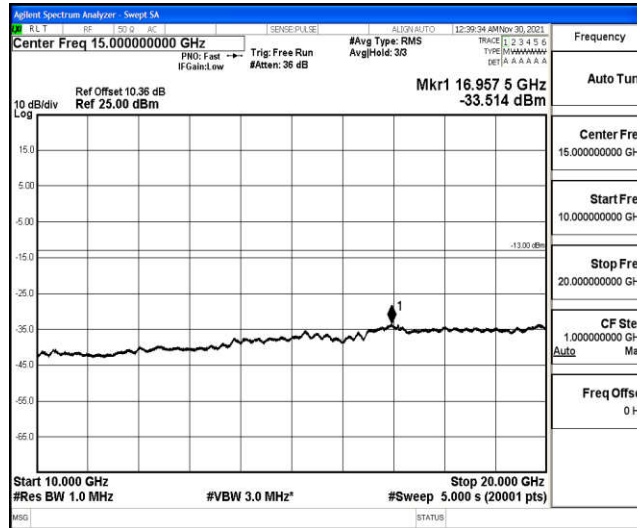

Band2-20MHz-QPSK-18700-1RB#0-Range5:10000~20000MHz

Band2-20MHz-QPSK-18900-1RB#0-Range1:0.009~0.15MHz