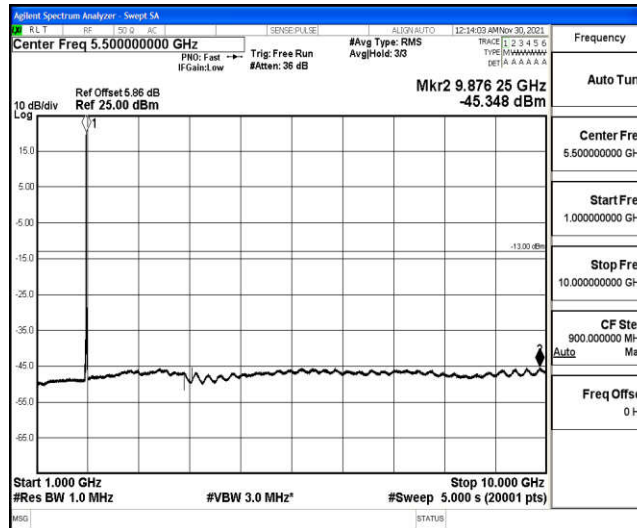

Band2-15MHz-QPSK-18900-1RB#0-Range4:1000~10000MHz

Band2-15MHz-QPSK-18900-1RB#0-Range5:10000~20000MHz