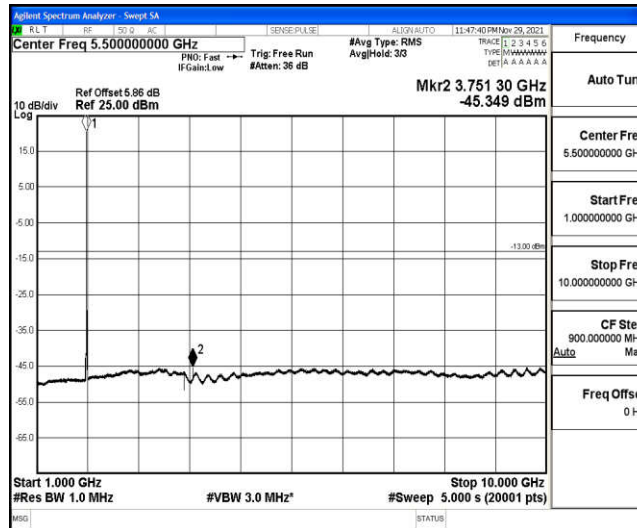

Band2-10MHz-QPSK-18900-1RB#0-Range1:0.009~0.15MHz

Band2-10MHz-QPSK-18900-1RB#0-Range2:0.15~30MHz

Band2-10MHz-QPSK-18900-1RB#0-Range3:30~1000MHz

Band2-10MHz-QPSK-18900-1RB#0-Range4:1000~10000MHz

Band2-10MHz-QPSK-18900-1RB#0-Range5:10000~20000MHz

Band2-10MHz-QPSK-19150-1RB#0-Range1:0.009~0.15MHz

Band2-10MHz-QPSK-19150-1RB#0-Range2:0.15~30MHz

Band2-10MHz-QPSK-19150-1RB#0-Range3:30~1000MHz

Band2-10MHz-QPSK-19150-1RB#0-Range4:1000~10000MHz

Band2-10MHz-QPSK-19150-1RB#0-Range5:10000~20000MHz