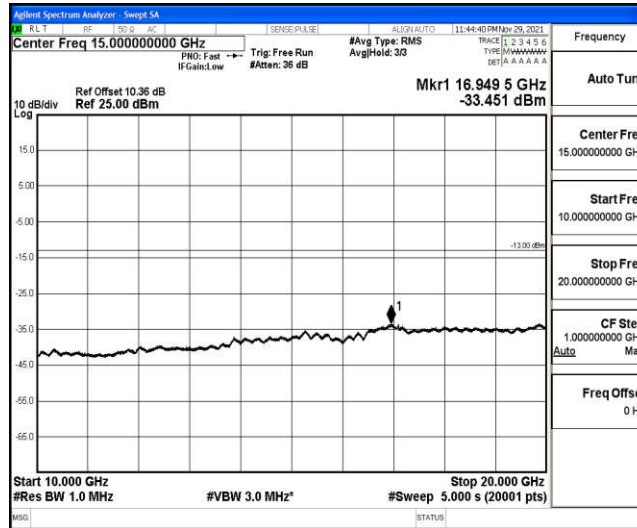

Band2-10MHz-QPSK-18650-1RB#0-Range1:0.009~0.15MHz

Band2-10MHz-QPSK-18650-1RB#0-Range2:0.15~30MHz

Band2-10MHz-QPSK-18650-1RB#0-Range3:30~1000MHz

Band2-10MHz-QPSK-18650-1RB#0-Range4:1000~10000MHz

Band2-10MHz-QPSK-18650-1RB#0-Range5:10000~20000MHz

Band2-10MHz-QPSK-18900-1RB#0-Range1:0.009~0.15MHz

Band2-10MHz-QPSK-18900-1RB#0-Range2:0.15~30MHz

Band2-10MHz-QPSK-18900-1RB#0-Range3:30~1000MHz

Band2-10MHz-QPSK-18900-1RB#0-Range4:1000~10000MHz

Band2-10MHz-QPSK-18900-1RB#0-Range5:10000~20000MHz