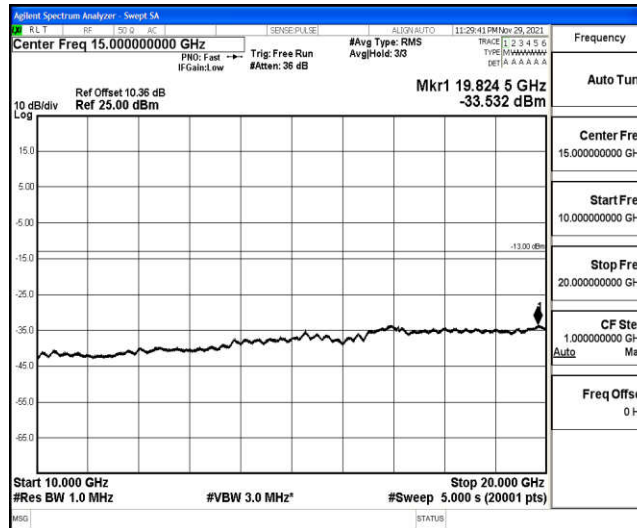

Band2-5MHz-16QAM-18900-1RB#0-Range1:0.009~0.15MHz

Band2-5MHz-16QAM-18900-1RB#0-Range2:0.15~30MHz

Band2-5MHz-16QAM-18900-1RB#0-Range3:30~1000MHz

Band2-5MHz-16QAM-18900-1RB#0-Range4:1000~10000MHz

Band2-5MHz-16QAM-18900-1RB#0-Range5:10000~20000MHz

Band2-5MHz-16QAM-19175-1RB#0-Range1:0.009~0.15MHz

Band2-5MHz-16QAM-19175-1RB#0-Range2:0.15~30MHz

Band2-5MHz-16QAM-19175-1RB#0-Range3:30~1000MHz

Band2-5MHz-16QAM-19175-1RB#0-Range4:1000~10000MHz

Band2-5MHz-16QAM-19175-1RB#0-Range5:10000~20000MHz

Band2-10MHz-QPSK-18650-1RB#0-Range1:0.009~0.15MHz

Band2-10MHz-QPSK-18650-1RB#0-Range2:0.15~30MHz

Band2-10MHz-QPSK-18650-1RB#0-Range3:30~1000MHz

Band2-10MHz-QPSK-18650-1RB#0-Range4:1000~10000MHz

Band2-10MHz-QPSK-18650-1RB#0-Range5:10000~20000MHz