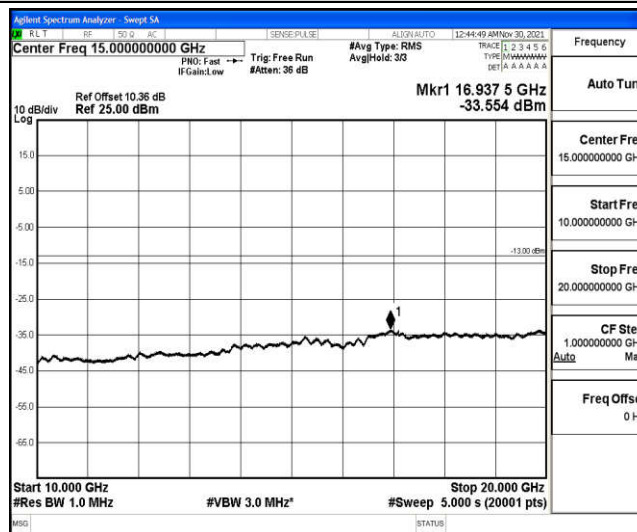

Band2-20MHz-16QAM-18700-1RB#0-Range4:1000~10000MHz

Band2-20MHz-16QAM-18700-1RB#0-Range5:10000~20000MHz

Band2-20MHz-16QAM-18900-1RB#0-Range1:0.009~0.15MHz

Band2-20MHz-16QAM-18900-1RB#0-Range2:0.15~30MHz

Band2-20MHz-16QAM-18900-1RB#0-Range3:30~1000MHz

Band2-20MHz-16QAM-18900-1RB#0-Range4:1000~10000MHz

Band2-20MHz-16QAM-18900-1RB#0-Range5:10000~20000MHz

Band2-20MHz-16QAM-19100-1RB#0-Range1:0.009~0.15MHz

Band2-20MHz-16QAM-19100-1RB#0-Range2:0.15~30MHz

Band2-20MHz-16QAM-19100-1RB#0-Range3:30~1000MHz