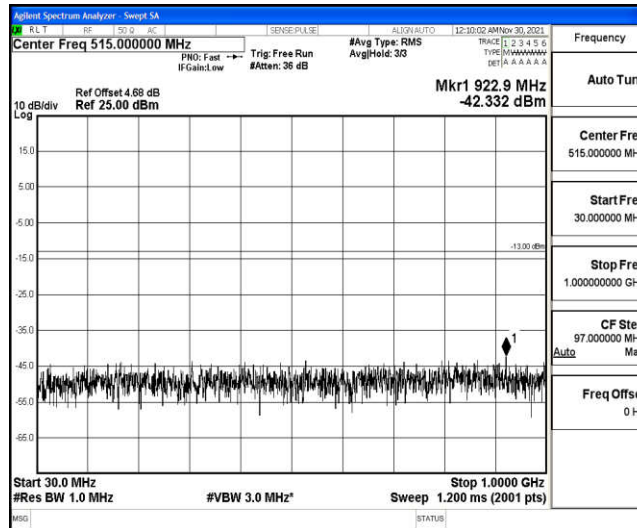

Band2-10MHz-16QAM-19150-1RB#0-Range4:1000~10000MHz

Band2-10MHz-16QAM-19150-1RB#0-Range5:10000~20000MHz

Band2-15MHz-QPSK-18675-1RB#0-Range1:0.009~0.15MHz

Band2-15MHz-QPSK-18675-1RB#0-Range2:0.15~30MHz

Band2-15MHz-QPSK-18675-1RB#0-Range3:30~1000MHz