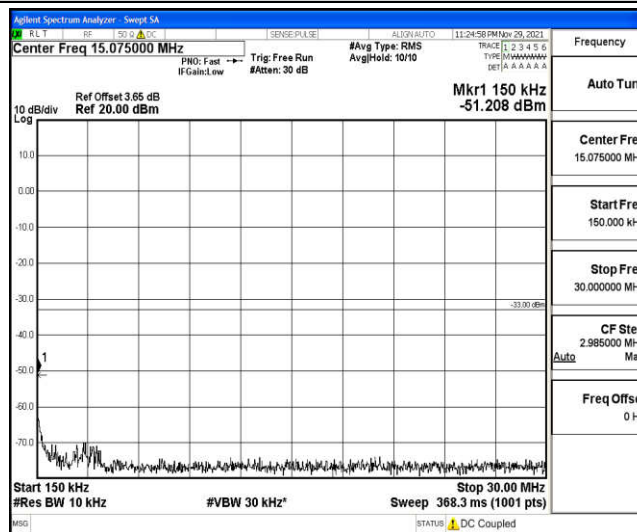

Band2-5MHz-16QAM-18900-1RB#0-Range1:0.009~0.15MHz

Band2-5MHz-16QAM-18900-1RB#0-Range2:0.15~30MHz

Band2-5MHz-16QAM-18900-1RB#0-Range3:30~1000MHz

Band2-5MHz-16QAM-18900-1RB#0-Range4:1000~10000MHz

Band2-5MHz-16QAM-18900-1RB#0-Range5:10000~20000MHz