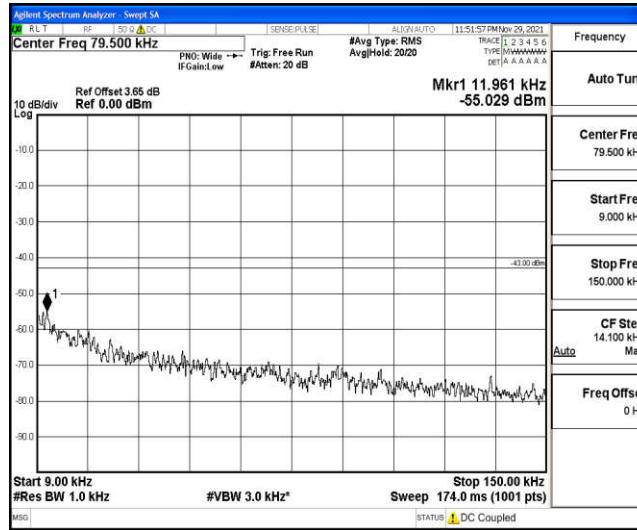

Band2-10MHz-16QAM-19150-1RB#0-Range1:0.009~0.15MHz

Band2-10MHz-16QAM-19150-1RB#0-Range2:0.15~30MHz