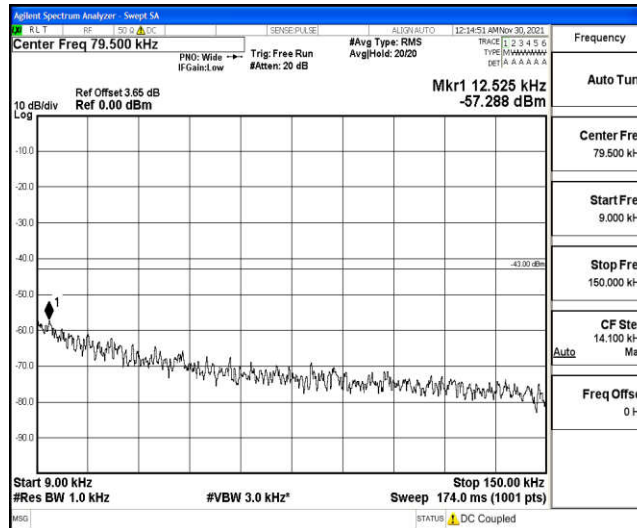

Band2-15MHz-16QAM-18675-1RB#0-Range4:1000~10000MHz

Band2-15MHz-16QAM-18675-1RB#0-Range5:10000~20000MHz

Band2-15MHz-16QAM-18900-1RB#0-Range1:0.009~0.15MHz

Band2-15MHz-16QAM-18900-1RB#0-Range2:0.15~30MHz

Band2-15MHz-16QAM-18900-1RB#0-Range3:30~1000MHz