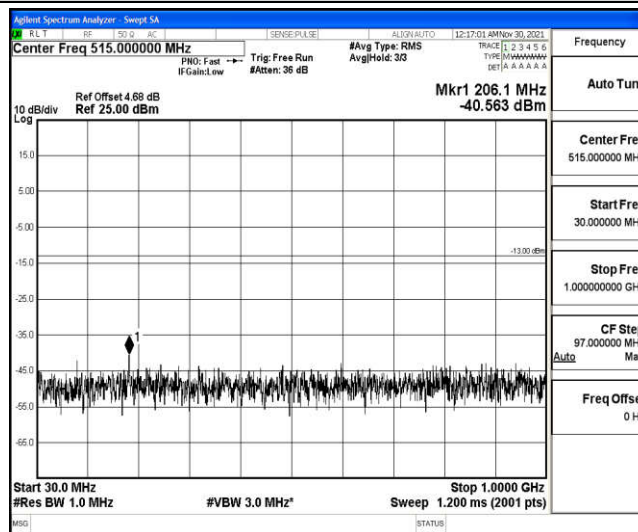

Band2-15MHz-QPSK-18900-1RB#0-Range4:1000~10000MHz

Band2-15MHz-QPSK-18900-1RB#0-Range5:10000~20000MHz

Band2-15MHz-QPSK-19125-1RB#0-Range1:0.009~0.15MHz

Band2-15MHz-QPSK-19125-1RB#0-Range2:0.15~30MHz

Band2-15MHz-QPSK-19125-1RB#0-Range3:30~1000MHz