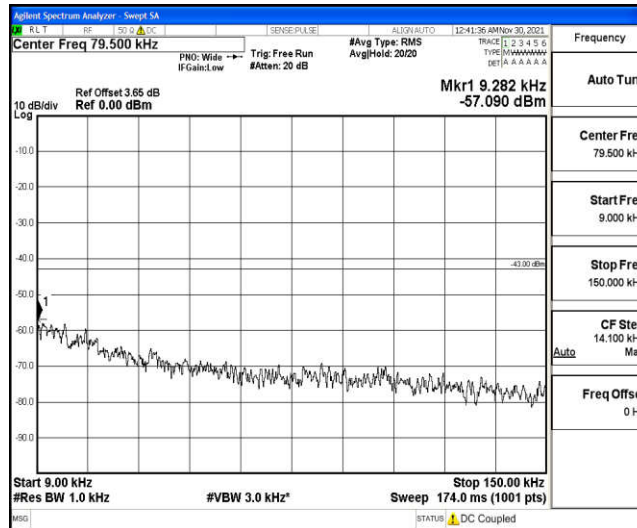

Band2-20MHz-QPSK-18900-1RB#0-Range1:0.009~0.15MHz

Band2-20MHz-QPSK-18900-1RB#0-Range2:0.15~30MHz