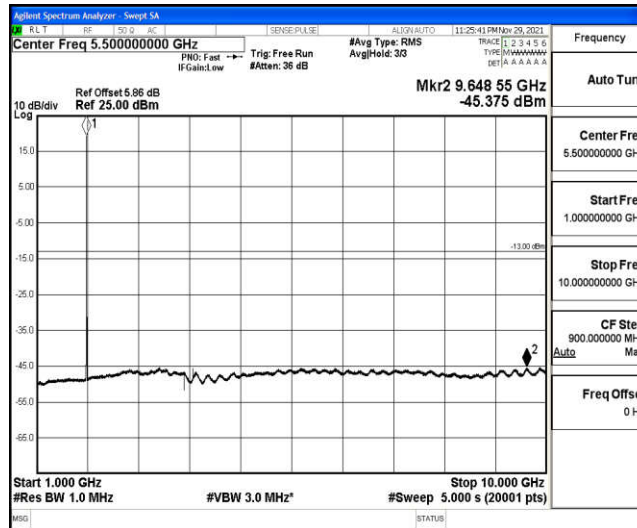

Band2-5MHz-16QAM-18900-1RB#0-Range1:0.009~0.15MHz

Band2-5MHz-16QAM-18900-1RB#0-Range2:0.15~30MHz

Band2-5MHz-16QAM-18900-1RB#0-Range3:30~1000MHz

Band2-5MHz-16QAM-18900-1RB#0-Range4:1000~10000MHz

Band2-5MHz-16QAM-18900-1RB#0-Range5:10000~20000MHz

Band2-5MHz-16QAM-19175-1RB#0-Range1:0.009~0.15MHz

Band2-5MHz-16QAM-19175-1RB#0-Range2:0.15~30MHz

Band2-5MHz-16QAM-19175-1RB#0-Range3:30~1000MHz

Band2-5MHz-16QAM-19175-1RB#0-Range4:1000~10000MHz

Band2-5MHz-16QAM-19175-1RB#0-Range5:10000~20000MHz