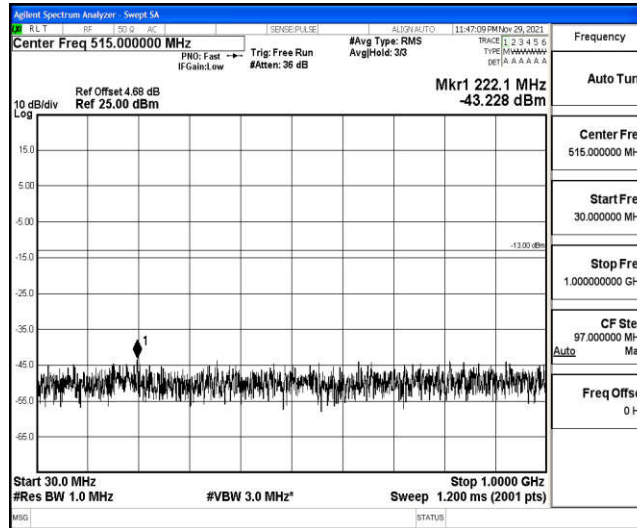

Band2-10MHz-QPSK-18900-1RB#0-Range1:0.009~0.15MHz

Band2-10MHz-QPSK-18900-1RB#0-Range2:0.15~30MHz

Band2-10MHz-QPSK-18900-1RB#0-Range3:30~1000MHz

Band2-10MHz-QPSK-18900-1RB#0-Range4:1000~10000MHz

Band2-10MHz-QPSK-18900-1RB#0-Range5:10000~20000MHz