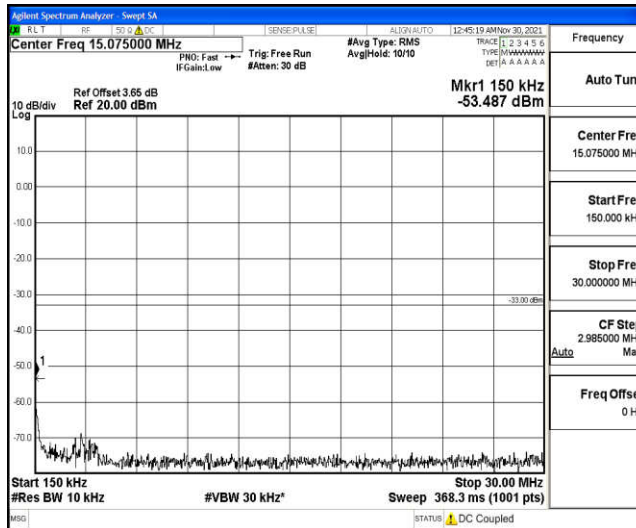

Band2-20MHz-QPSK-18900-1RB#0-Range4:1000~10000MHz

Band2-20MHz-QPSK-18900-1RB#0-Range5:10000~20000MHz

Band2-20MHz-QPSK-19100-1RB#0-Range1:0.009~0.15MHz

Band2-20MHz-QPSK-19100-1RB#0-Range2:0.15~30MHz

Band2-20MHz-QPSK-19100-1RB#0-Range3:30~1000MHz