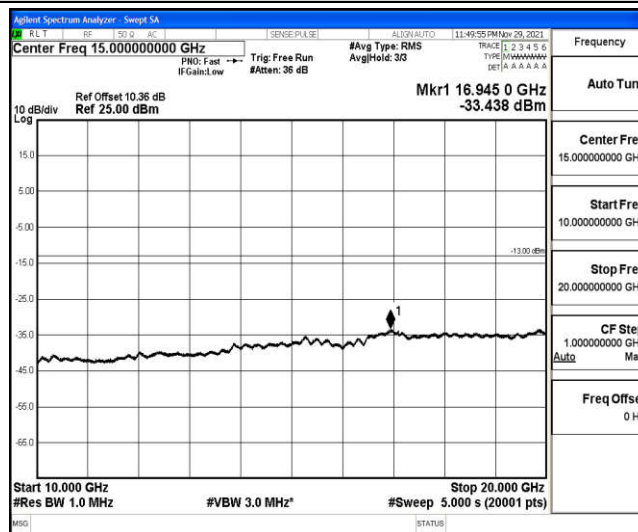

Band2-10MHz-16QAM-18900-1RB#0-Range5:10000~20000MHz

Band2-10MHz-16QAM-19150-1RB#0-Range1:0.009~0.15MHz