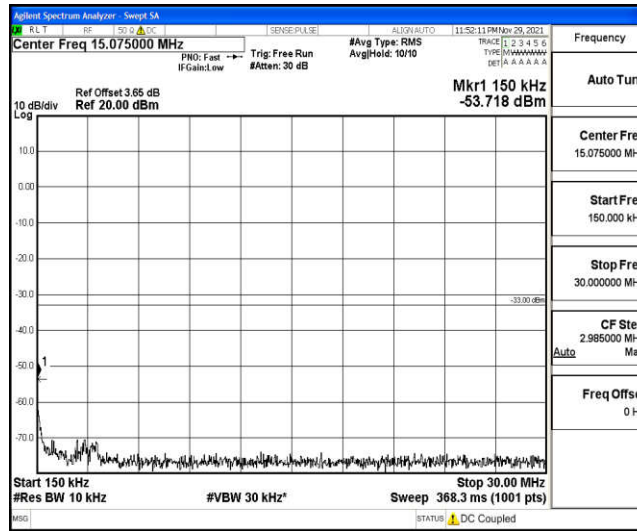

Band2-10MHz-16QAM-18900-1RB#0-Range4:1000~10000MHz

Band2-10MHz-16QAM-18900-1RB#0-Range5:10000~20000MHz

Band2-10MHz-16QAM-19150-1RB#0-Range1:0.009~0.15MHz

Band2-10MHz-16QAM-19150-1RB#0-Range2:0.15~30MHz

Band2-10MHz-16QAM-19150-1RB#0-Range3:30~1000MHz