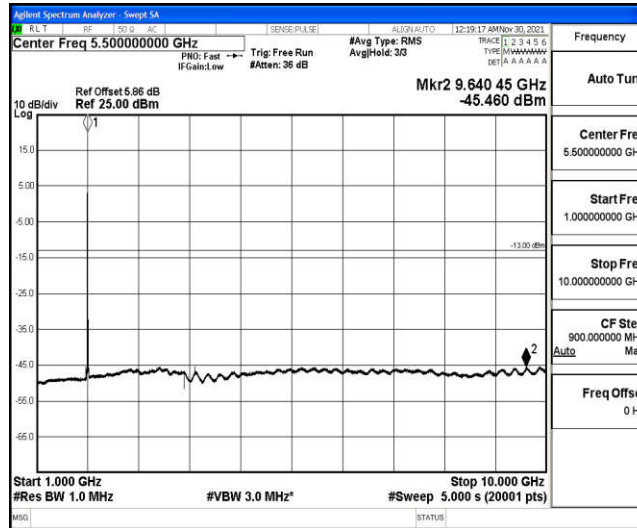

Band2-15MHz-16QAM-19125-1RB#0-Range4:1000~10000MHz

Band2-15MHz-16QAM-19125-1RB#0-Range5:10000~20000MHz