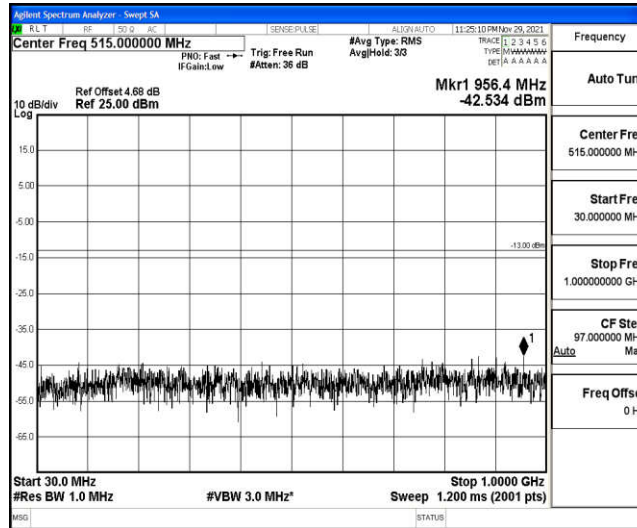

Band2-5MHz-16QAM-18900-1RB#0-Range1:0.009~0.15MHz

Band2-5MHz-16QAM-18900-1RB#0-Range2:0.15~30MHz

Band2-5MHz-16QAM-18900-1RB#0-Range3:30~1000MHz

Band2-5MHz-16QAM-18900-1RB#0-Range4:1000~10000MHz

Band2-5MHz-16QAM-18900-1RB#0-Range5:10000~20000MHz