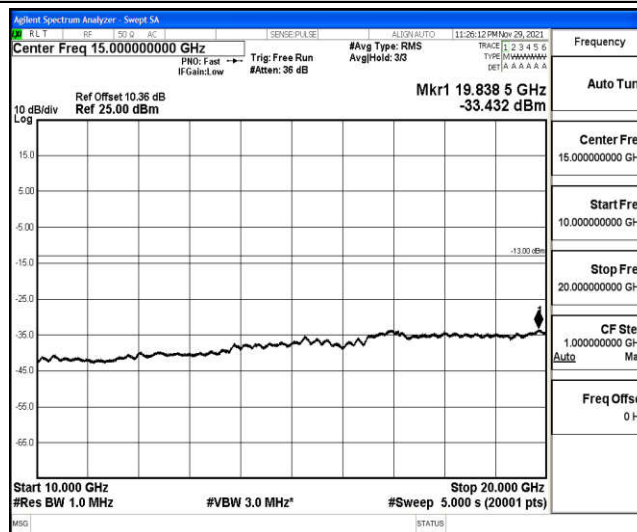

Band2-5MHz-16QAM-18900-1RB#0-Range1:0.009~0.15MHz

Band2-5MHz-16QAM-18900-1RB#0-Range2:0.15~30MHz

Band2-5MHz-16QAM-18900-1RB#0-Range3:30~1000MHz

Band2-5MHz-16QAM-18900-1RB#0-Range4:1000~10000MHz

Band2-5MHz-16QAM-18900-1RB#0-Range5:10000~20000MHz

Band2-5MHz-16QAM-19175-1RB#0-Range1:0.009~0.15MHz

Band2-5MHz-16QAM-19175-1RB#0-Range2:0.15~30MHz

Band2-5MHz-16QAM-19175-1RB#0-Range3:30~1000MHz

Band2-5MHz-16QAM-19175-1RB#0-Range4:1000~10000MHz

Band2-5MHz-16QAM-19175-1RB#0-Range5:10000~20000MHz