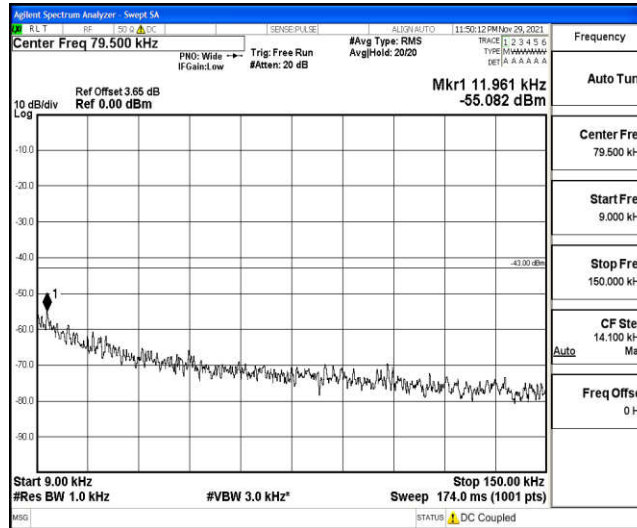

Band2-10MHz-QPSK-19150-1RB#0-Range1:0.009~0.15MHz

Band2-10MHz-QPSK-19150-1RB#0-Range2:0.15~30MHz