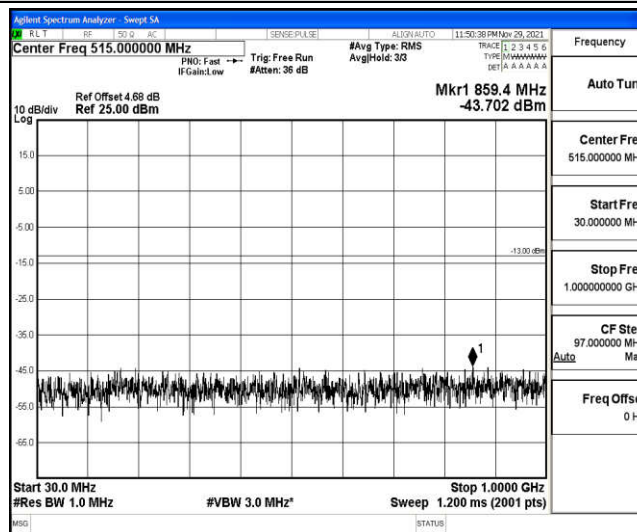

Band2-10MHz-QPSK-19150-1RB#0-Range3:30~1000MHz

Band2-10MHz-QPSK-19150-1RB#0-Range4:1000~10000MHz