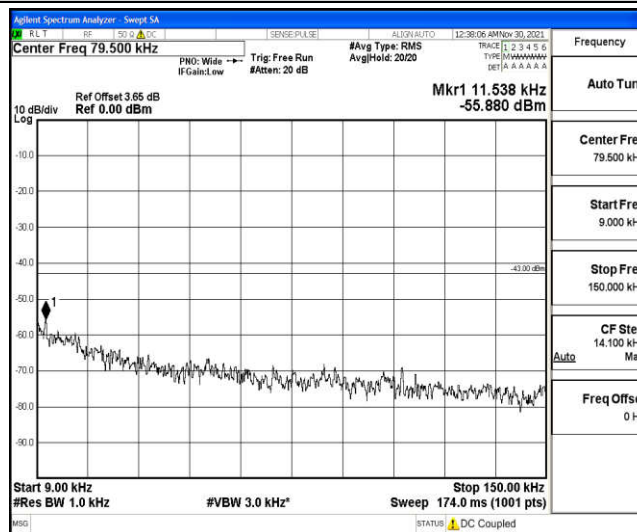

Band2-20MHz-QPSK-18700-1RB#0-Range1:0.009~0.15MHz

Band2-20MHz-QPSK-18700-1RB#0-Range2:0.15~30MHz