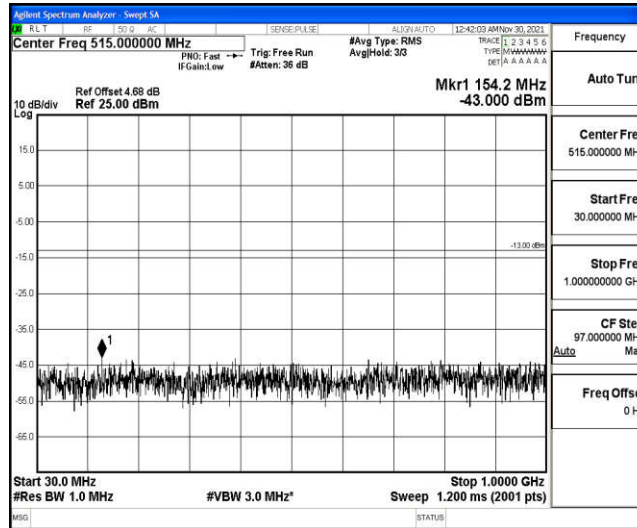

Band2-20MHz-QPSK-18700-1RB#0-Range4:1000~10000MHz

Band2-20MHz-QPSK-18700-1RB#0-Range5:10000~20000MHz

Band2-20MHz-QPSK-18900-1RB#0-Range1:0.009~0.15MHz

Band2-20MHz-QPSK-18900-1RB#0-Range2:0.15~30MHz

Band2-20MHz-QPSK-18900-1RB#0-Range3:30~1000MHz