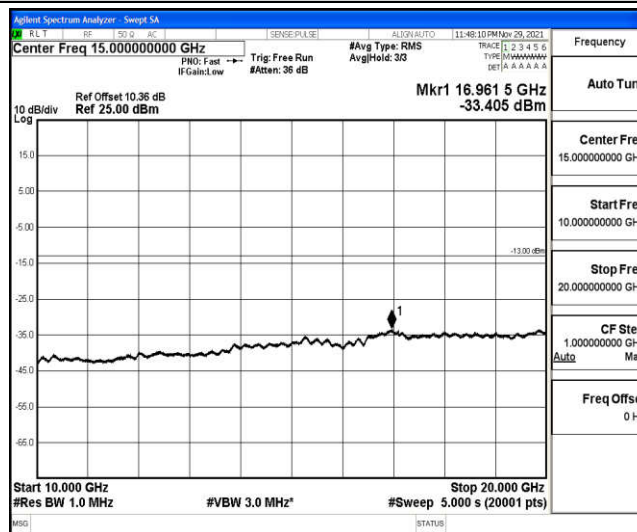

Band2-10MHz-QPSK-18900-1RB#0-Range1:0.009~0.15MHz

Band2-10MHz-QPSK-18900-1RB#0-Range2:0.15~30MHz

Band2-10MHz-QPSK-18900-1RB#0-Range3:30~1000MHz

Band2-10MHz-QPSK-18900-1RB#0-Range4:1000~10000MHz

Band2-10MHz-QPSK-18900-1RB#0-Range5:10000~20000MHz

Band2-10MHz-QPSK-19150-1RB#0-Range1:0.009~0.15MHz

Band2-10MHz-QPSK-19150-1RB#0-Range2:0.15~30MHz

Band2-10MHz-QPSK-19150-1RB#0-Range3:30~1000MHz

Band2-10MHz-QPSK-19150-1RB#0-Range4:1000~10000MHz

Band2-10MHz-QPSK-19150-1RB#0-Range5:10000~20000MHz