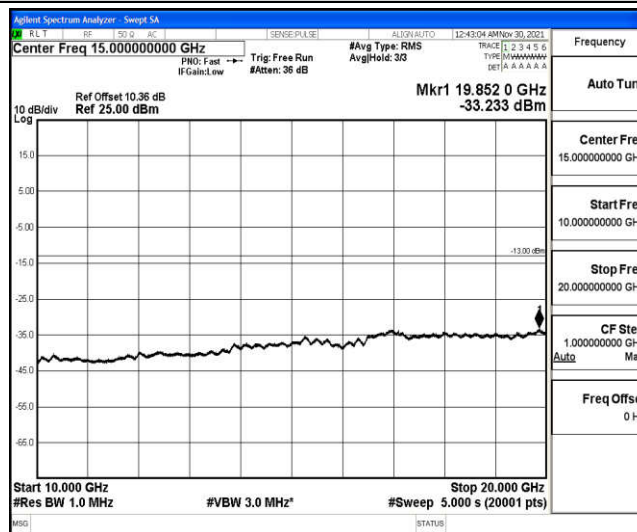

Band2-20MHz-QPSK-18700-1RB#0-Range4:1000~10000MHz

Band2-20MHz-QPSK-18700-1RB#0-Range5:10000~20000MHz

Band2-20MHz-QPSK-18900-1RB#0-Range1:0.009~0.15MHz

Band2-20MHz-QPSK-18900-1RB#0-Range2:0.15~30MHz

Band2-20MHz-QPSK-18900-1RB#0-Range3:30~1000MHz

Band2-20MHz-QPSK-18900-1RB#0-Range4:1000~10000MHz

Band2-20MHz-QPSK-18900-1RB#0-Range5:10000~20000MHz

Band2-20MHz-QPSK-19100-1RB#0-Range1:0.009~0.15MHz

Band2-20MHz-QPSK-19100-1RB#0-Range2:0.15~30MHz

Band2-20MHz-QPSK-19100-1RB#0-Range3:30~1000MHz