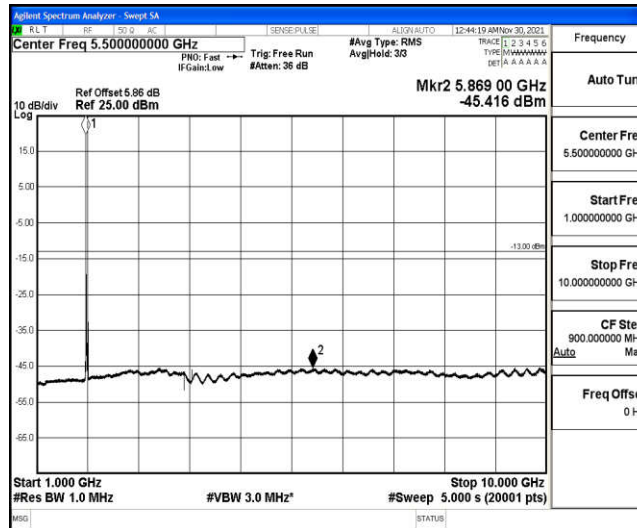

Band2-20MHz-16QAM-18700-1RB#0-Range4:1000~10000MHz

Band2-20MHz-16QAM-18700-1RB#0-Range5:10000~20000MHz

Band2-20MHz-16QAM-18900-1RB#0-Range1:0.009~0.15MHz

Band2-20MHz-16QAM-18900-1RB#0-Range2:0.15~30MHz

Band2-20MHz-16QAM-18900-1RB#0-Range3:30~1000MHz

Band2-20MHz-16QAM-18900-1RB#0-Range4:1000~10000MHz

Band2-20MHz-16QAM-18900-1RB#0-Range5:10000~20000MHz

Band2-20MHz-16QAM-19100-1RB#0-Range1:0.009~0.15MHz

Band2-20MHz-16QAM-19100-1RB#0-Range2:0.15~30MHz

Band2-20MHz-16QAM-19100-1RB#0-Range3:30~1000MHz