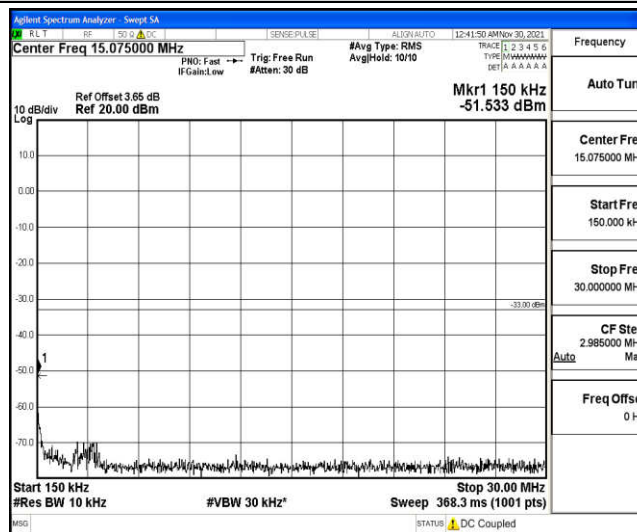

Band2-20MHz-QPSK-18700-1RB#0-Range4:1000~10000MHz

Band2-20MHz-QPSK-18700-1RB#0-Range5:10000~20000MHz

Band2-20MHz-QPSK-18900-1RB#0-Range1:0.009~0.15MHz

Band2-20MHz-QPSK-18900-1RB#0-Range2:0.15~30MHz

Band2-20MHz-QPSK-18900-1RB#0-Range3:30~1000MHz