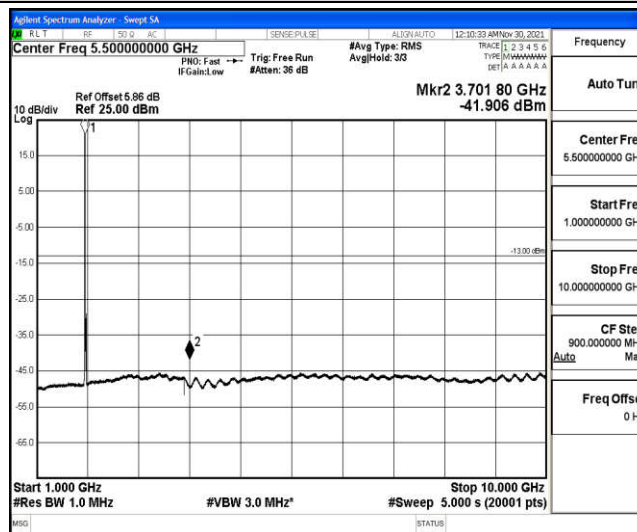

Band2-15MHz-QPSK-18675-1RB#0-Range4:1000~10000MHz

Band2-15MHz-QPSK-18675-1RB#0-Range5:10000~20000MHz