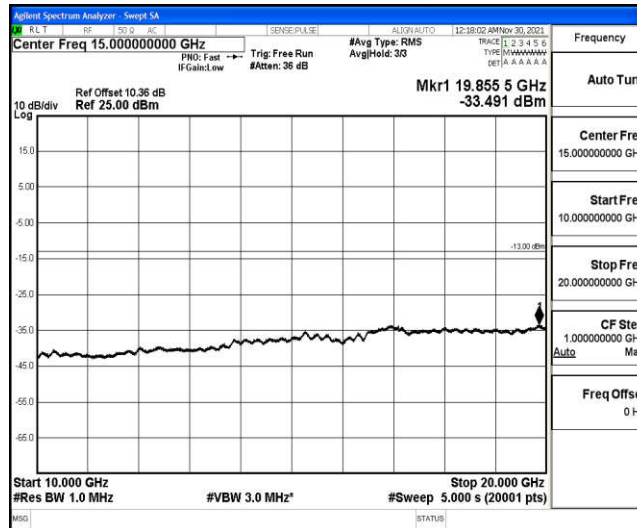

Band2-15MHz-QPSK-19125-1RB#0-Range5:10000~20000MHz

Band2-15MHz-16QAM-18675-1RB#0-Range1:0.009~0.15MHz