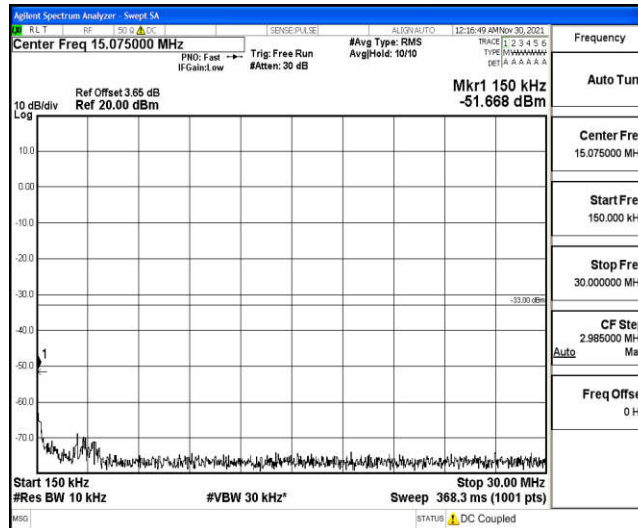

Band2-15MHz-QPSK-18900-1RB#0-Range4:1000~10000MHz

Band2-15MHz-QPSK-18900-1RB#0-Range5:10000~20000MHz

Band2-15MHz-QPSK-19125-1RB#0-Range1:0.009~0.15MHz

Band2-15MHz-QPSK-19125-1RB#0-Range2:0.15~30MHz

Band2-15MHz-QPSK-19125-1RB#0-Range3:30~1000MHz