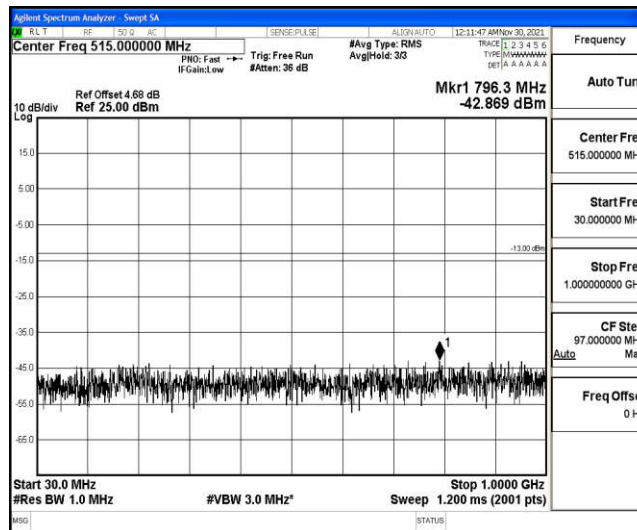

Band2-15MHz-QPSK-19125-1RB#0-Range4:1000~10000MHz

Band2-15MHz-QPSK-19125-1RB#0-Range5:10000~20000MHz

Band2-15MHz-16QAM-18675-1RB#0-Range1:0.009~0.15MHz

Band2-15MHz-16QAM-18675-1RB#0-Range2:0.15~30MHz

Band2-15MHz-16QAM-18675-1RB#0-Range3:30~1000MHz