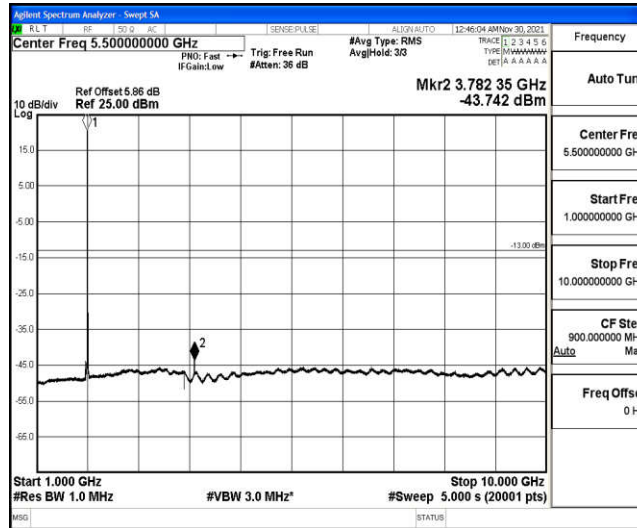

Band2-20MHz-QPSK-19100-1RB#0-Range4:1000~10000MHz

Band2-20MHz-QPSK-19100-1RB#0-Range5:10000~20000MHz