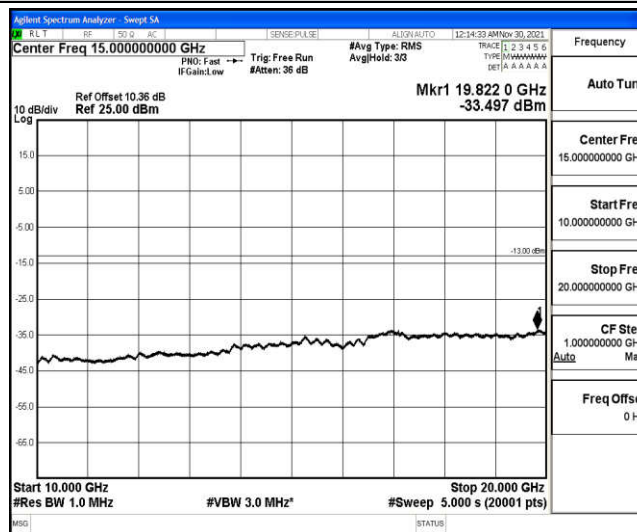

Band2-15MHz-QPSK-18900-1RB#0-Range5:10000~20000MHz

Band2-15MHz-QPSK-19125-1RB#0-Range1:0.009~0.15MHz