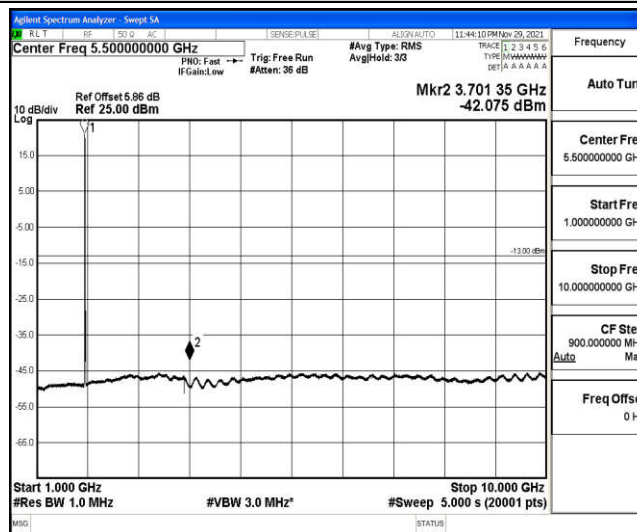

Band2-10MHz-QPSK-18650-1RB#0-Range1:0.009~0.15MHz

Band2-10MHz-QPSK-18650-1RB#0-Range2:0.15~30MHz

Band2-10MHz-QPSK-18650-1RB#0-Range3:30~1000MHz

Band2-10MHz-QPSK-18650-1RB#0-Range4:1000~10000MHz

Band2-10MHz-QPSK-18650-1RB#0-Range5:10000~20000MHz