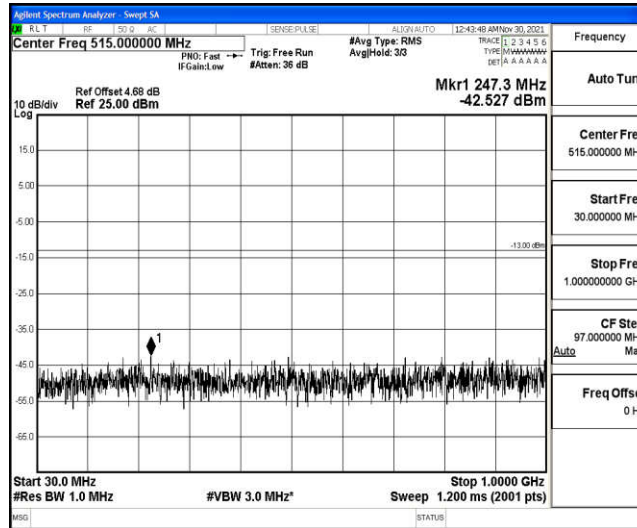

Band2-20MHz-16QAM-18700-1RB#0-Range4:1000~10000MHz

Band2-20MHz-16QAM-18700-1RB#0-Range5:10000~20000MHz

Band2-20MHz-16QAM-18900-1RB#0-Range1:0.009~0.15MHz

Band2-20MHz-16QAM-18900-1RB#0-Range2:0.15~30MHz

Band2-20MHz-16QAM-18900-1RB#0-Range3:30~1000MHz