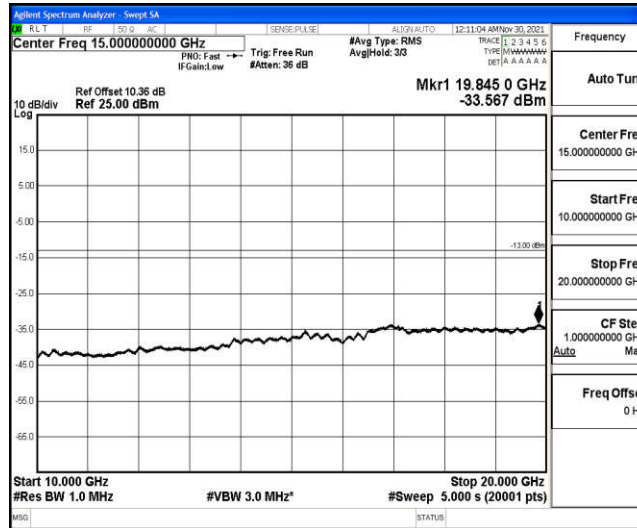

Band2-15MHz-QPSK-18675-1RB#0-Range5:10000~20000MHz

Band2-15MHz-QPSK-18900-1RB#0-Range1:0.009~0.15MHz