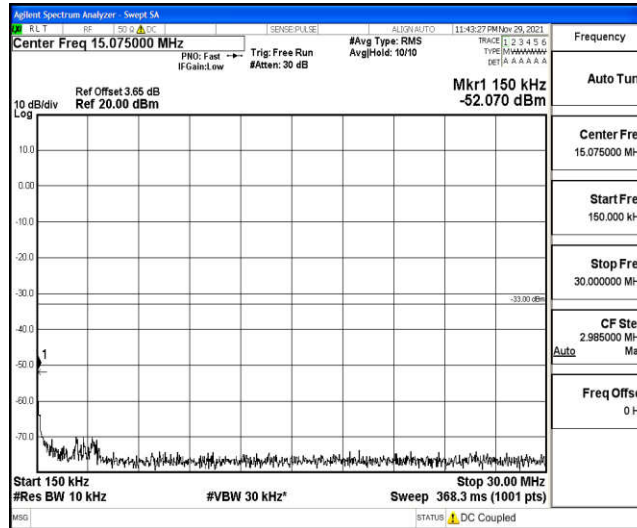

Band2-5MHz-16QAM-19175-1RB#0-Range1:0.009~0.15MHz

Band2-5MHz-16QAM-19175-1RB#0-Range2:0.15~30MHz

Band2-5MHz-16QAM-19175-1RB#0-Range3:30~1000MHz

Band2-5MHz-16QAM-19175-1RB#0-Range4:1000~10000MHz

Band2-5MHz-16QAM-19175-1RB#0-Range5:10000~20000MHz

Band2-10MHz-QPSK-18650-1RB#0-Range1:0.009~0.15MHz

Band2-10MHz-QPSK-18650-1RB#0-Range2:0.15~30MHz

Band2-10MHz-QPSK-18650-1RB#0-Range3:30~1000MHz

Band2-10MHz-QPSK-18650-1RB#0-Range4:1000~10000MHz

Band2-10MHz-QPSK-18650-1RB#0-Range5:10000~20000MHz