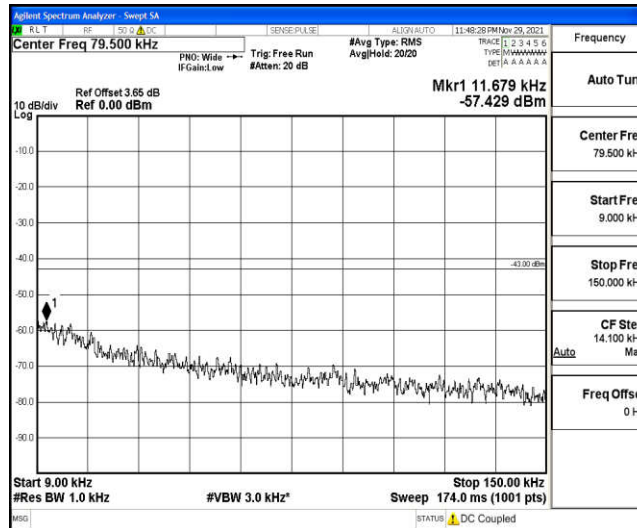

Band2-10MHz-16QAM-18650-1RB#0-Range1:0.009~0.15MHz

Band2-10MHz-16QAM-18650-1RB#0-Range2:0.15~30MHz

Band2-10MHz-16QAM-18900-1RB#0-Range1:0.009~0.15MHz

Band2-10MHz-16QAM-18900-1RB#0-Range2:0.15~30MHz

Band2-10MHz-16QAM-18900-1RB#0-Range3:30~1000MHz