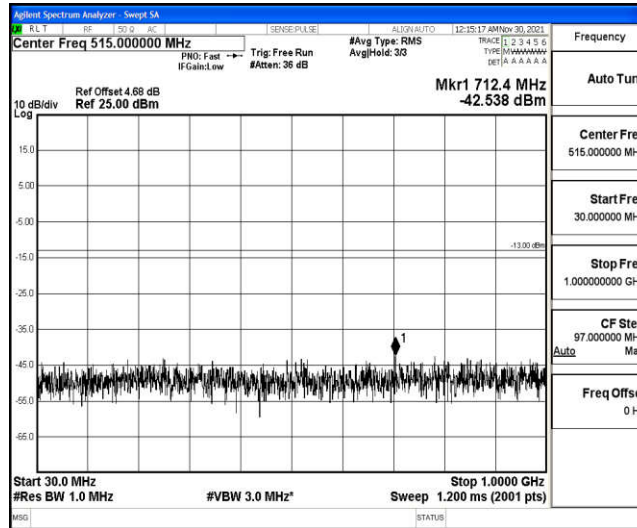

Band2-15MHz-16QAM-18675-1RB#0-Range4:1000~10000MHz

Band2-15MHz-16QAM-18675-1RB#0-Range5:10000~20000MHz

Band2-15MHz-16QAM-18900-1RB#0-Range1:0.009~0.15MHz

Band2-15MHz-16QAM-18900-1RB#0-Range2:0.15~30MHz

Band2-15MHz-16QAM-18900-1RB#0-Range3:30~1000MHz