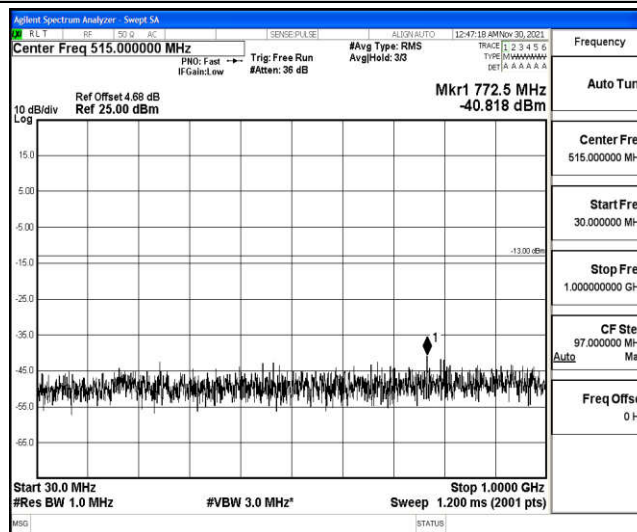

Band2-20MHz-16QAM-18900-1RB#0-Range4:1000~10000MHz

Band2-20MHz-16QAM-18900-1RB#0-Range5:10000~20000MHz

Band2-20MHz-16QAM-19100-1RB#0-Range1:0.009~0.15MHz

Band2-20MHz-16QAM-19100-1RB#0-Range2:0.15~30MHz

Band2-20MHz-16QAM-19100-1RB#0-Range3:30~1000MHz