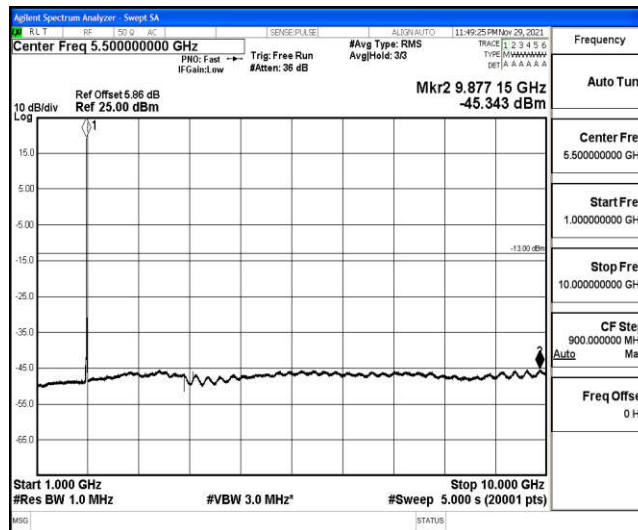

Band2-10MHz-16QAM-18900-1RB#0-Range4:1000~10000MHz

Band2-10MHz-16QAM-18900-1RB#0-Range5:10000~20000MHz