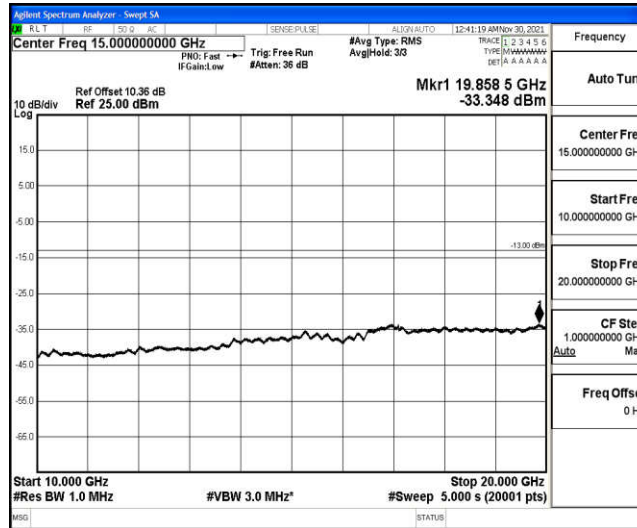

Band2-20MHz-QPSK-19100-1RB#0-Range4:1000~10000MHz

Band2-20MHz-QPSK-19100-1RB#0-Range5:10000~20000MHz

Band2-20MHz-16QAM-18700-1RB#0-Range1:0.009~0.15MHz

Band2-20MHz-16QAM-18700-1RB#0-Range2:0.15~30MHz

Band2-20MHz-16QAM-18700-1RB#0-Range3:30~1000MHz

Band2-20MHz-16QAM-18700-1RB#0-Range4:1000~10000MHz

Band2-20MHz-16QAM-18700-1RB#0-Range5:10000~20000MHz

Band2-20MHz-16QAM-18900-1RB#0-Range1:0.009~0.15MHz

Band2-20MHz-16QAM-18900-1RB#0-Range2:0.15~30MHz

Band2-20MHz-16QAM-18900-1RB#0-Range3:30~1000MHz