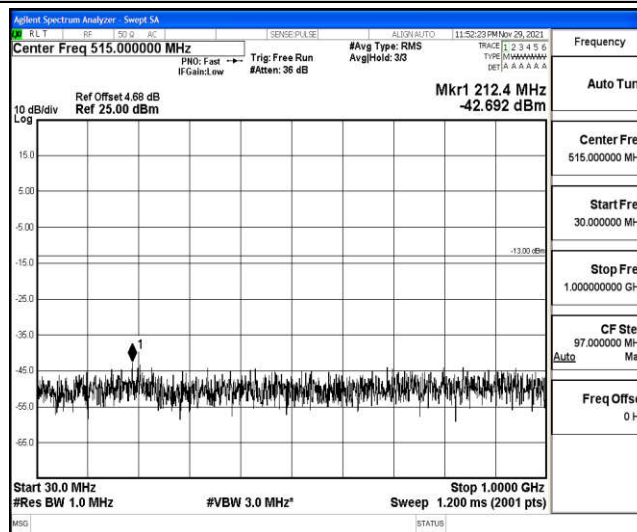

Band2-10MHz-16QAM-18900-1RB#0-Range4:1000~10000MHz

Band2-10MHz-16QAM-18900-1RB#0-Range5:10000~20000MHz

Band2-10MHz-16QAM-19150-1RB#0-Range1:0.009~0.15MHz

Band2-10MHz-16QAM-19150-1RB#0-Range2:0.15~30MHz

Band2-10MHz-16QAM-19150-1RB#0-Range3:30~1000MHz