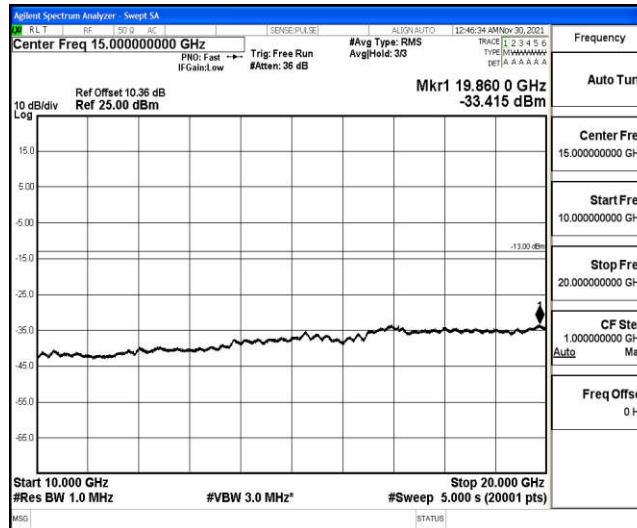

Band2-20MHz-QPSK-19100-1RB#0-Range5:10000~20000MHz

Band2-20MHz-16QAM-18700-1RB#0-Range1:0.009~0.15MHz