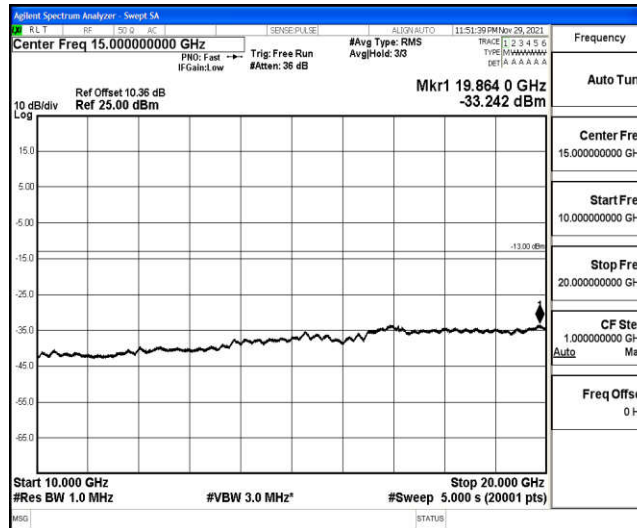

Band2-10MHz-QPSK-19150-1RB#0-Range1:0.009~0.15MHz

Band2-10MHz-QPSK-19150-1RB#0-Range2:0.15~30MHz

Band2-10MHz-QPSK-19150-1RB#0-Range3:30~1000MHz

Band2-10MHz-QPSK-19150-1RB#0-Range4:1000~10000MHz

Band2-10MHz-QPSK-19150-1RB#0-Range5:10000~20000MHz