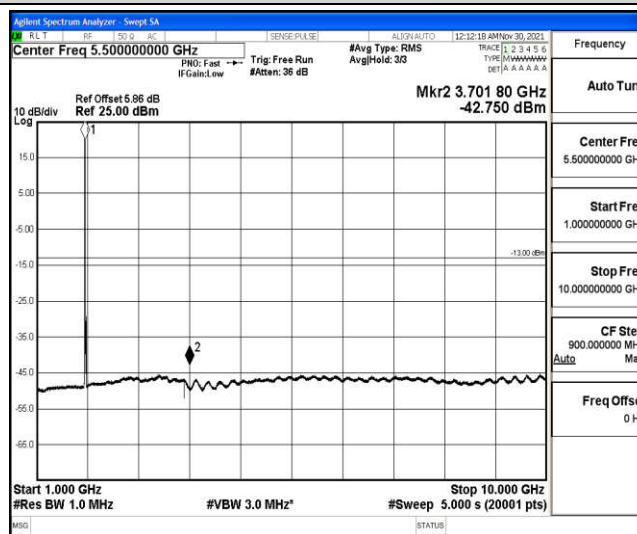

Band2-15MHz-16QAM-18675-1RB#0-Range4:1000~10000MHz

Band2-15MHz-16QAM-18675-1RB#0-Range5:10000~20000MHz