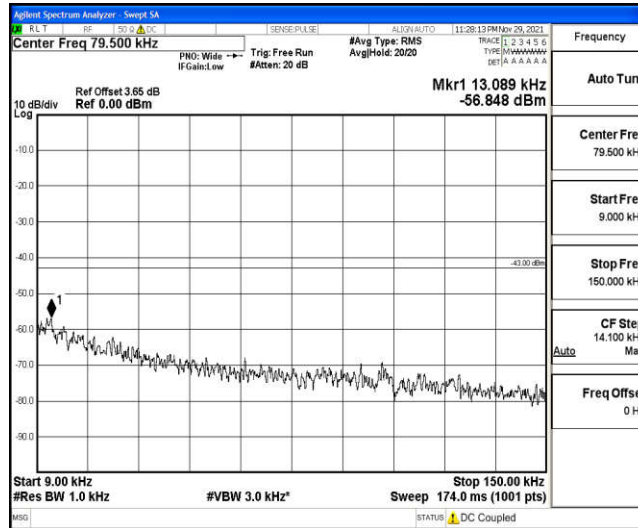

Band2-5MHz-16QAM-19175-1RB#0-Range1:0.009~0.15MHz

Band2-5MHz-16QAM-19175-1RB#0-Range2:0.15~30MHz