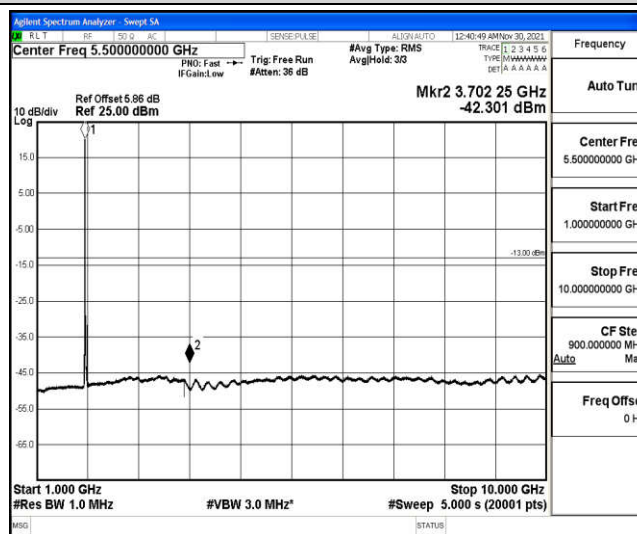

Band2-20MHz-16QAM-18700-1RB#0-Range4:1000~10000MHz

Band2-20MHz-16QAM-18700-1RB#0-Range5:10000~20000MHz