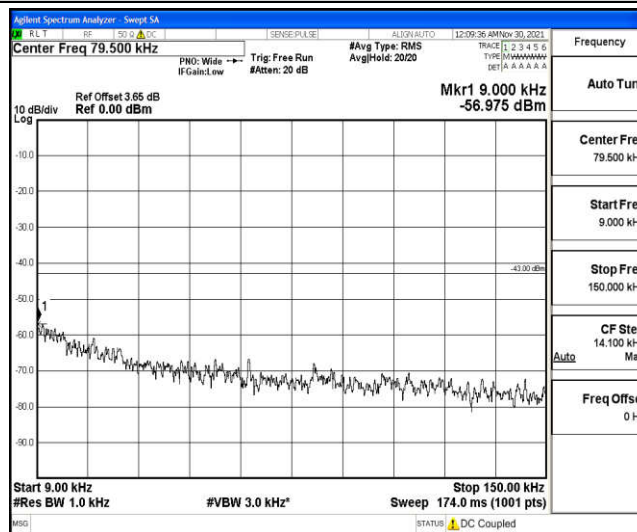

Band2-15MHz-QPSK-18675-1RB#0-Range1:0.009~0.15MHz

Band2-15MHz-QPSK-18675-1RB#0-Range2:0.15~30MHz