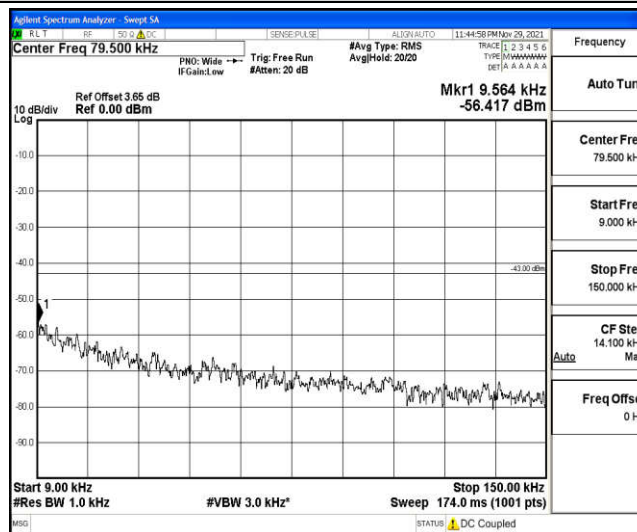

Band2-10MHz-16QAM-18650-1RB#0-Range1:0.009~0.15MHz

Band2-10MHz-16QAM-18650-1RB#0-Range2:0.15~30MHz