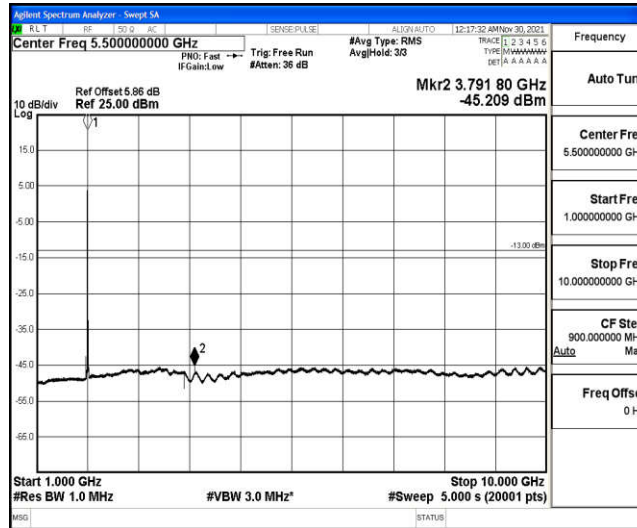

Band2-15MHz-QPSK-19125-1RB#0-Range4:1000~10000MHz

Band2-15MHz-QPSK-19125-1RB#0-Range5:10000~20000MHz