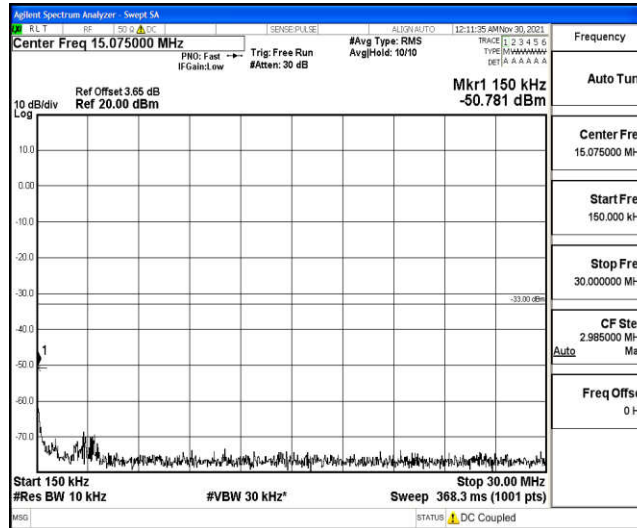

Band2-15MHz-QPSK-19125-1RB#0-Range4:1000~10000MHz

Band2-15MHz-QPSK-19125-1RB#0-Range5:10000~20000MHz

Band2-15MHz-16QAM-18675-1RB#0-Range1:0.009~0.15MHz

Band2-15MHz-16QAM-18675-1RB#0-Range2:0.15~30MHz

Band2-15MHz-16QAM-18675-1RB#0-Range3:30~1000MHz