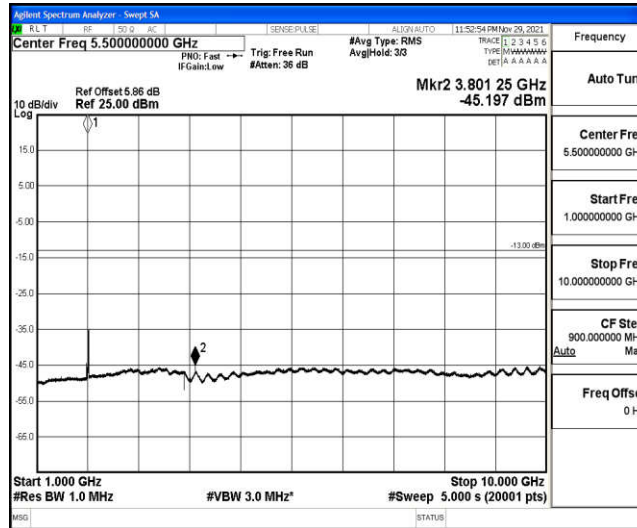

Band2-10MHz-16QAM-19150-1RB#0-Range4:1000~10000MHz

Band2-10MHz-16QAM-19150-1RB#0-Range5:10000~20000MHz