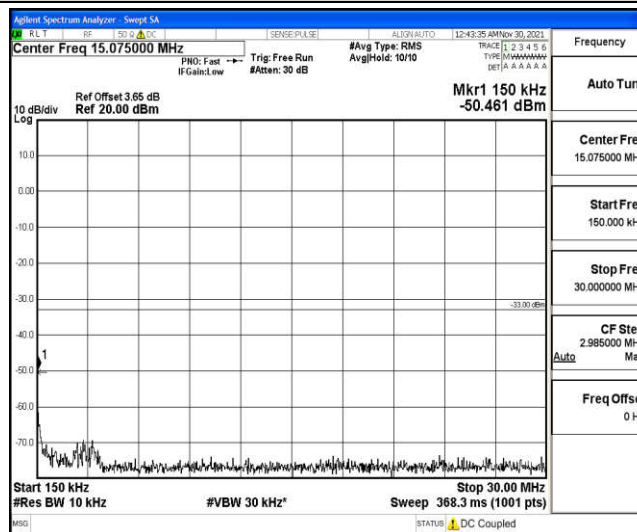

Band2-20MHz-16QAM-18700-1RB#0-Range4:1000~10000MHz

Band2-20MHz-16QAM-18700-1RB#0-Range5:10000~20000MHz

Band2-20MHz-16QAM-18900-1RB#0-Range1:0.009~0.15MHz

Band2-20MHz-16QAM-18900-1RB#0-Range2:0.15~30MHz

Band2-20MHz-16QAM-18900-1RB#0-Range3:30~1000MHz