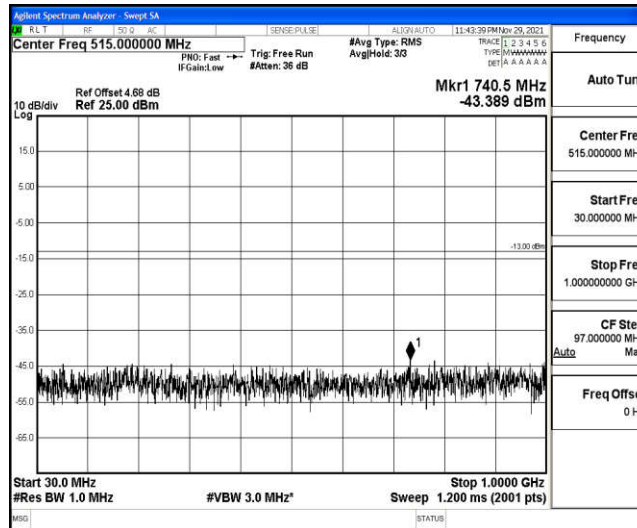

Band2-10MHz-QPSK-18650-1RB#0-Range3:30~1000MHz

Band2-10MHz-QPSK-18650-1RB#0-Range4:1000~10000MHz