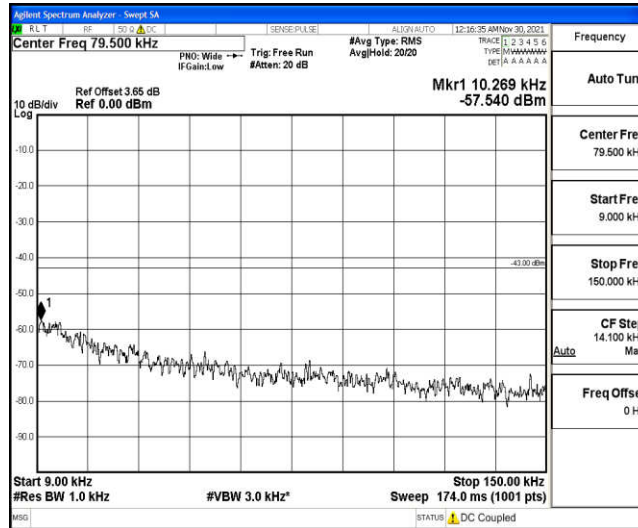

Band2-15MHz-QPSK-19125-1RB#0-Range1:0.009~0.15MHz

Band2-15MHz-QPSK-19125-1RB#0-Range2:0.15~30MHz