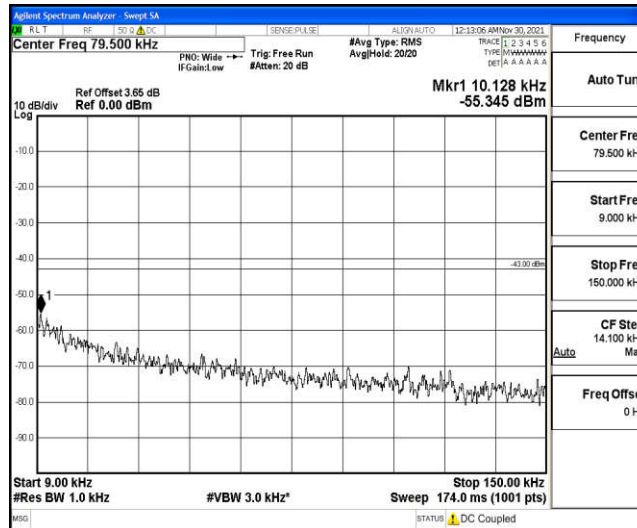

Band2-15MHz-QPSK-18900-1RB#0-Range1:0.009~0.15MHz

Band2-15MHz-QPSK-18900-1RB#0-Range2:0.15~30MHz