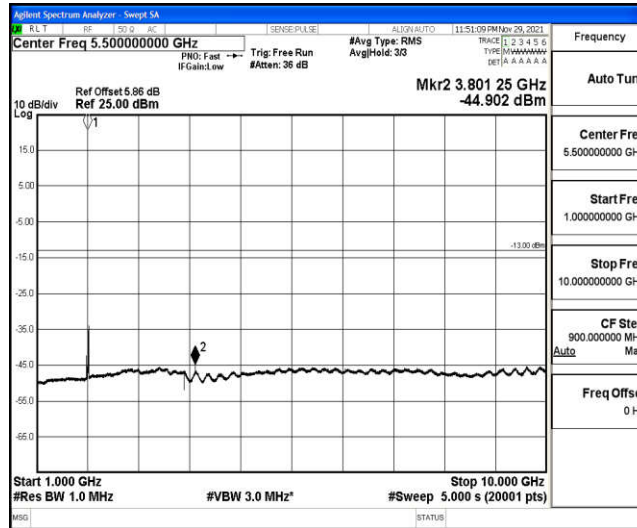

Band2-10MHz-QPSK-19150-1RB#0-Range1:0.009~0.15MHz

Band2-10MHz-QPSK-19150-1RB#0-Range2:0.15~30MHz

Band2-10MHz-QPSK-19150-1RB#0-Range3:30~1000MHz

Band2-10MHz-QPSK-19150-1RB#0-Range4:1000~10000MHz

Band2-10MHz-QPSK-19150-1RB#0-Range5:10000~20000MHz