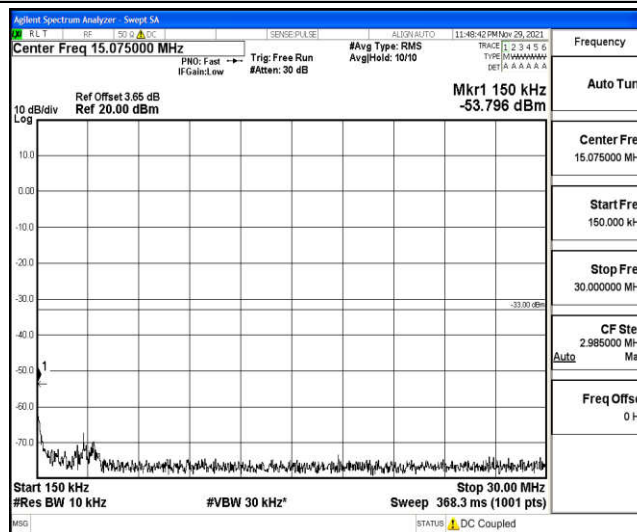

Band2-10MHz-16QAM-18650-1RB#0-Range1:0.009~0.15MHz

Band2-10MHz-16QAM-18650-1RB#0-Range2:0.15~30MHz

Band2-10MHz-16QAM-18900-1RB#0-Range1:0.009~0.15MHz

Band2-10MHz-16QAM-18900-1RB#0-Range2:0.15~30MHz

Band2-10MHz-16QAM-18900-1RB#0-Range3:30~1000MHz