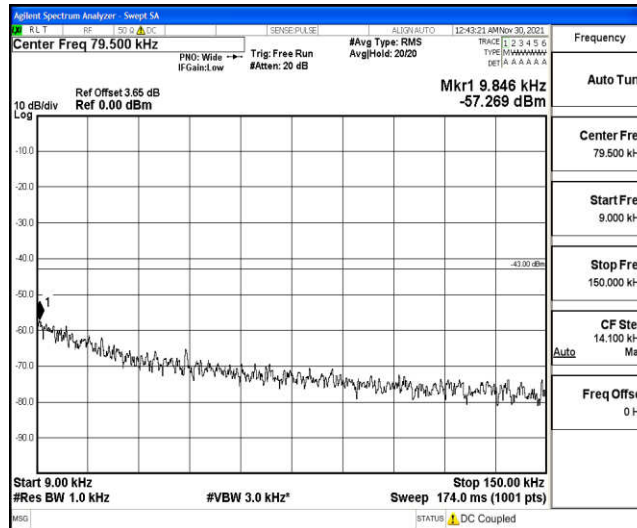

Band2-20MHz-16QAM-18900-1RB#0-Range1:0.009~0.15MHz

Band2-20MHz-16QAM-18900-1RB#0-Range2:0.15~30MHz