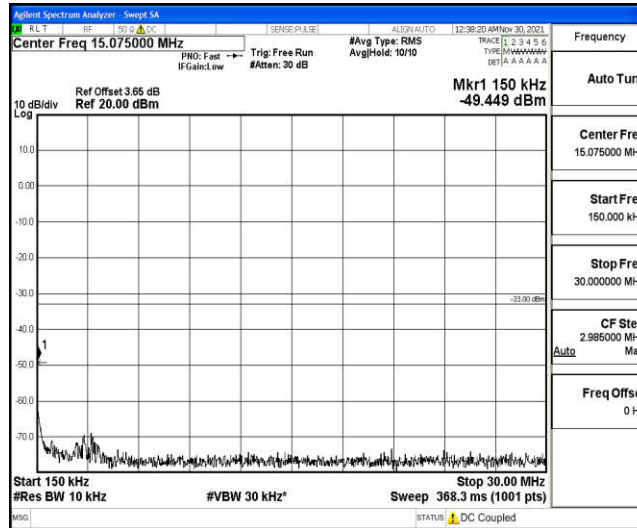

Band2-15MHz-16QAM-19125-1RB#0-Range4:1000~10000MHz

Band2-15MHz-16QAM-19125-1RB#0-Range5:10000~20000MHz

Band2-20MHz-QPSK-18700-1RB#0-Range1:0.009~0.15MHz

Band2-20MHz-QPSK-18700-1RB#0-Range2:0.15~30MHz

Band2-20MHz-QPSK-18700-1RB#0-Range3:30~1000MHz