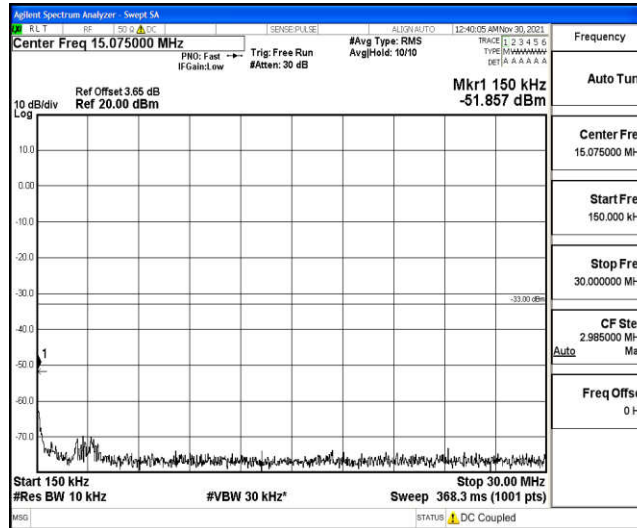

Band2-20MHz-QPSK-19100-1RB#0-Range4:1000~10000MHz

Band2-20MHz-QPSK-19100-1RB#0-Range5:10000~20000MHz

Band2-20MHz-16QAM-18700-1RB#0-Range1:0.009~0.15MHz

Band2-20MHz-16QAM-18700-1RB#0-Range2:0.15~30MHz

Band2-20MHz-16QAM-18700-1RB#0-Range3:30~1000MHz