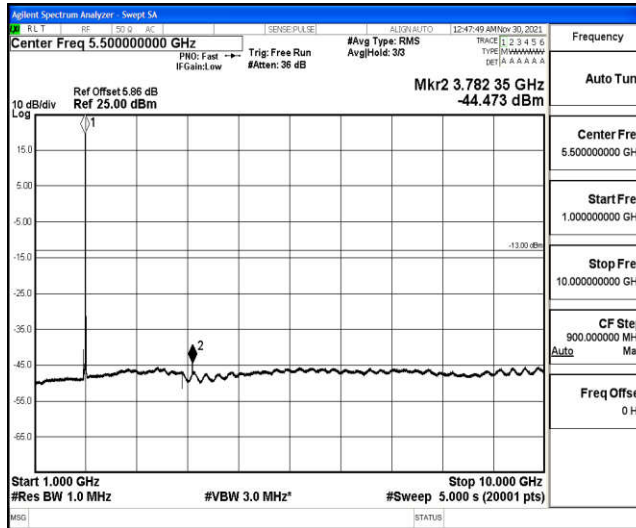

Band2-20MHz-16QAM-18900-1RB#0-Range4:1000~10000MHz

Band2-20MHz-16QAM-18900-1RB#0-Range5:10000~20000MHz

Band2-20MHz-16QAM-19100-1RB#0-Range1:0.009~0.15MHz

Band2-20MHz-16QAM-19100-1RB#0-Range2:0.15~30MHz

Band2-20MHz-16QAM-19100-1RB#0-Range3:30~1000MHz

Band2-20MHz-16QAM-19100-1RB#0-Range4:1000~10000MHz

Band2-20MHz-16QAM-19100-1RB#0-Range5:10000~20000MHz