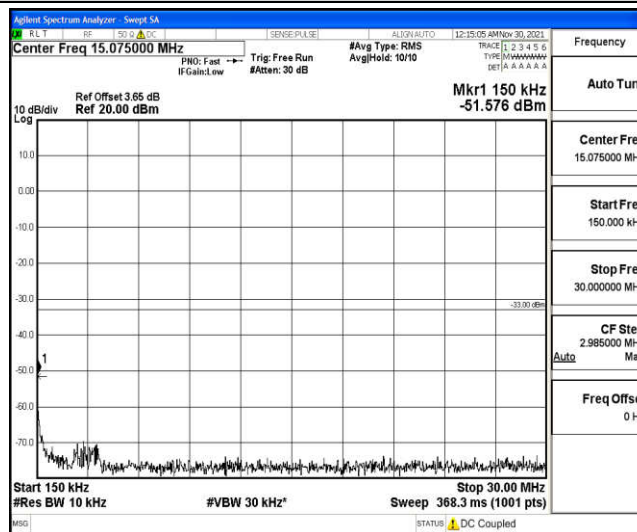

Band2-15MHz-16QAM-18675-1RB#0-Range4:1000~10000MHz

Band2-15MHz-16QAM-18675-1RB#0-Range5:10000~20000MHz

Band2-15MHz-16QAM-18900-1RB#0-Range1:0.009~0.15MHz

Band2-15MHz-16QAM-18900-1RB#0-Range2:0.15~30MHz

Band2-15MHz-16QAM-18900-1RB#0-Range3:30~1000MHz