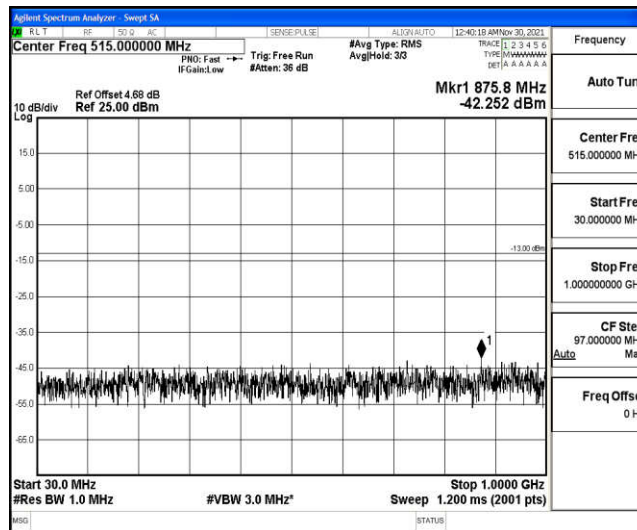

Band2-20MHz-QPSK-19100-1RB#0-Range4:1000~10000MHz

Band2-20MHz-QPSK-19100-1RB#0-Range5:10000~20000MHz

Band2-20MHz-16QAM-18700-1RB#0-Range1:0.009~0.15MHz

Band2-20MHz-16QAM-18700-1RB#0-Range2:0.15~30MHz

Band2-20MHz-16QAM-18700-1RB#0-Range3:30~1000MHz