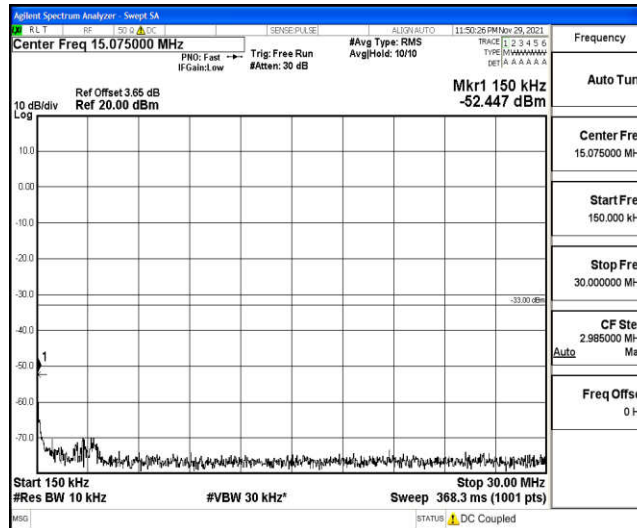

Band2-10MHz-QPSK-18900-1RB#0-Range1:0.009~0.15MHz

Band2-10MHz-QPSK-18900-1RB#0-Range2:0.15~30MHz

Band2-10MHz-QPSK-18900-1RB#0-Range3:30~1000MHz

Band2-10MHz-QPSK-18900-1RB#0-Range4:1000~10000MHz

Band2-10MHz-QPSK-18900-1RB#0-Range5:10000~20000MHz

Band2-10MHz-QPSK-19150-1RB#0-Range1:0.009~0.15MHz

Band2-10MHz-QPSK-19150-1RB#0-Range2:0.15~30MHz

Band2-10MHz-QPSK-19150-1RB#0-Range3:30~1000MHz

Band2-10MHz-QPSK-19150-1RB#0-Range4:1000~10000MHz

Band2-10MHz-QPSK-19150-1RB#0-Range5:10000~20000MHz