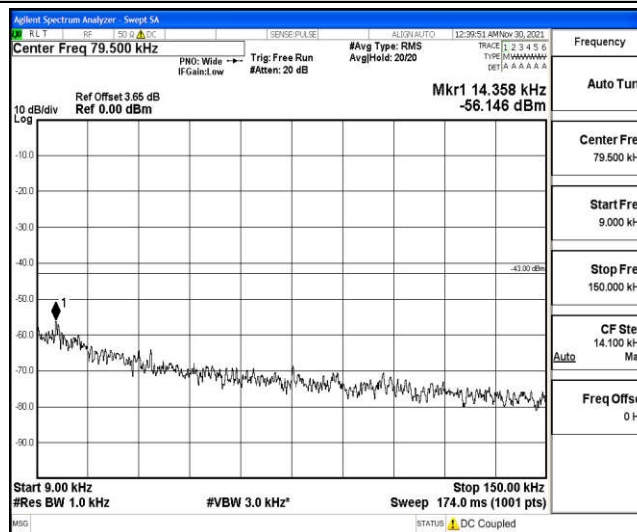

Band2-20MHz-16QAM-18700-1RB#0-Range1:0.009~0.15MHz

Band2-20MHz-16QAM-18700-1RB#0-Range2:0.15~30MHz