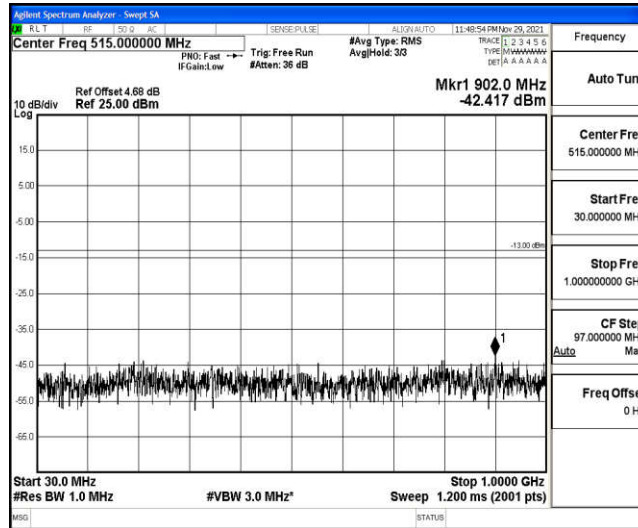

Band2-10MHz-16QAM-18650-1RB#0-Range1:0.009~0.15MHz

Band2-10MHz-16QAM-18650-1RB#0-Range2:0.15~30MHz

Band2-10MHz-16QAM-18900-1RB#0-Range1:0.009~0.15MHz

Band2-10MHz-16QAM-18900-1RB#0-Range2:0.15~30MHz

Band2-10MHz-16QAM-18900-1RB#0-Range3:30~1000MHz