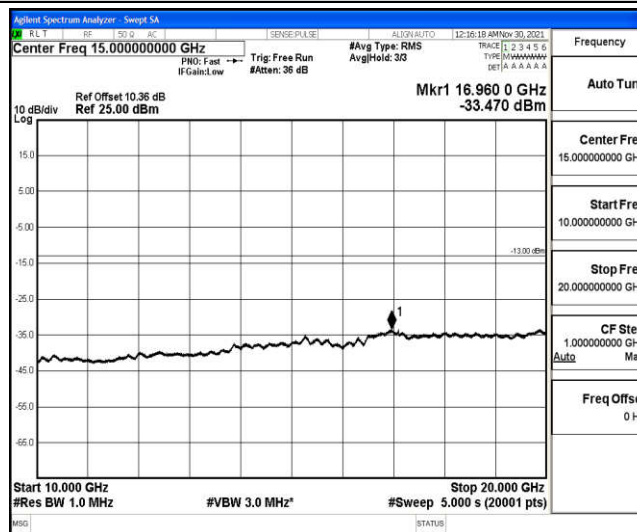

Band2-15MHz-16QAM-18675-1RB#0-Range4:1000~10000MHz

Band2-15MHz-16QAM-18675-1RB#0-Range5:10000~20000MHz

Band2-15MHz-16QAM-18900-1RB#0-Range1:0.009~0.15MHz

Band2-15MHz-16QAM-18900-1RB#0-Range2:0.15~30MHz

Band2-15MHz-16QAM-18900-1RB#0-Range3:30~1000MHz

Band2-15MHz-16QAM-18900-1RB#0-Range4:1000~10000MHz

Band2-15MHz-16QAM-18900-1RB#0-Range5:10000~20000MHz

Band2-15MHz-16QAM-19125-1RB#0-Range1:0.009~0.15MHz

Band2-15MHz-16QAM-19125-1RB#0-Range2:0.15~30MHz

Band2-15MHz-16QAM-19125-1RB#0-Range3:30~1000MHz