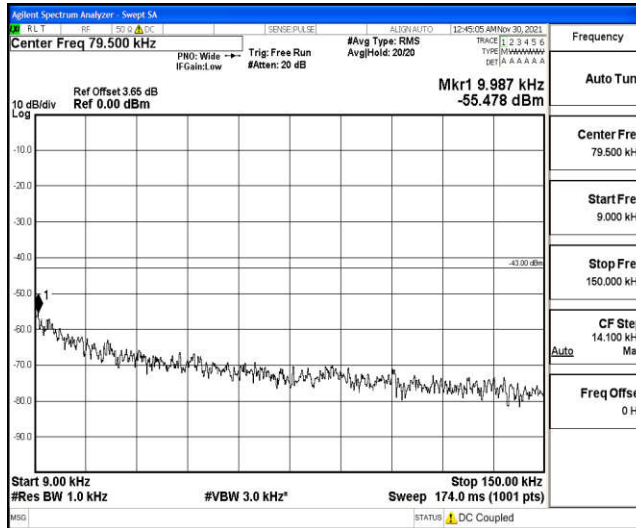

Band2-20MHz-QPSK-19100-1RB#0-Range1:0.009~0.15MHz

Band2-20MHz-QPSK-19100-1RB#0-Range2:0.15~30MHz