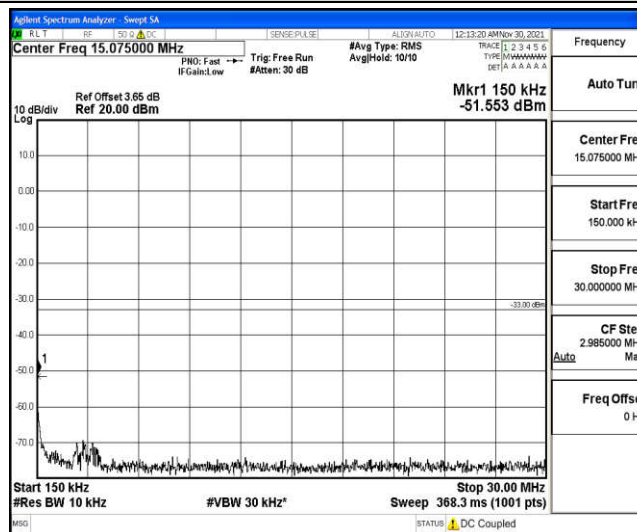

Band2-15MHz-QPSK-18675-1RB#0-Range4:1000~10000MHz

Band2-15MHz-QPSK-18675-1RB#0-Range5:10000~20000MHz

Band2-15MHz-QPSK-18900-1RB#0-Range1:0.009~0.15MHz

Band2-15MHz-QPSK-18900-1RB#0-Range2:0.15~30MHz

Band2-15MHz-QPSK-18900-1RB#0-Range3:30~1000MHz