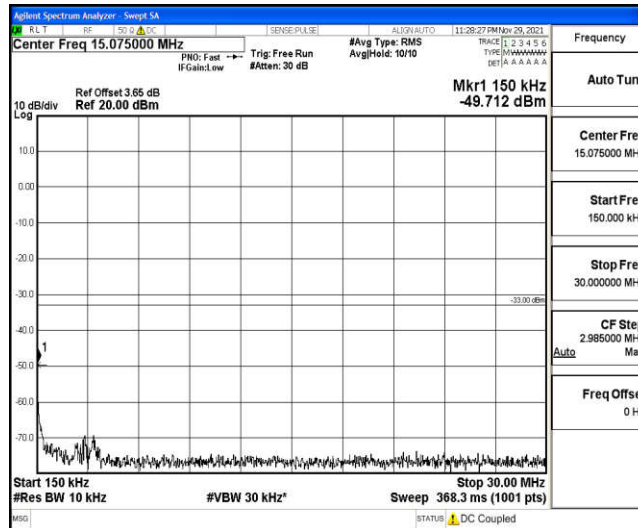

Band2-5MHz-16QAM-18900-1RB#0-Range1:0.009~0.15MHz

Band2-5MHz-16QAM-18900-1RB#0-Range2:0.15~30MHz

Band2-5MHz-16QAM-18900-1RB#0-Range3:30~1000MHz

Band2-5MHz-16QAM-18900-1RB#0-Range4:1000~10000MHz

Band2-5MHz-16QAM-18900-1RB#0-Range5:10000~20000MHz

Band2-5MHz-16QAM-19175-1RB#0-Range1:0.009~0.15MHz

Band2-5MHz-16QAM-19175-1RB#0-Range2:0.15~30MHz

Band2-5MHz-16QAM-19175-1RB#0-Range3:30~1000MHz

Band2-5MHz-16QAM-19175-1RB#0-Range4:1000~10000MHz

Band2-5MHz-16QAM-19175-1RB#0-Range5:10000~20000MHz