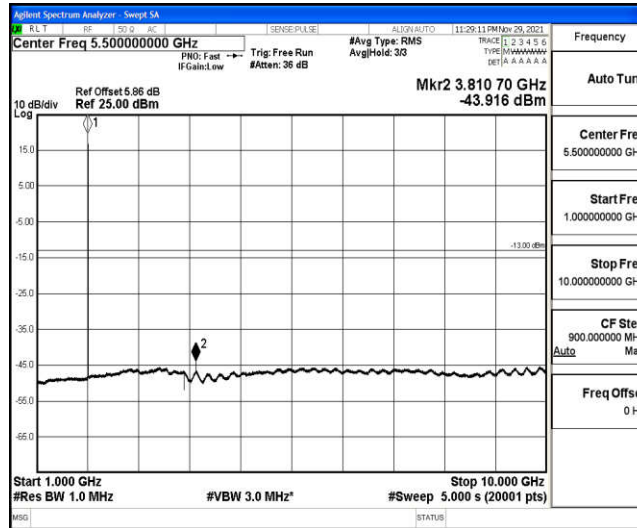

Band2-5MHz-16QAM-19175-1RB#0-Range1:0.009~0.15MHz

Band2-5MHz-16QAM-19175-1RB#0-Range2:0.15~30MHz

Band2-5MHz-16QAM-19175-1RB#0-Range3:30~1000MHz

Band2-5MHz-16QAM-19175-1RB#0-Range4:1000~10000MHz

Band2-5MHz-16QAM-19175-1RB#0-Range5:10000~20000MHz