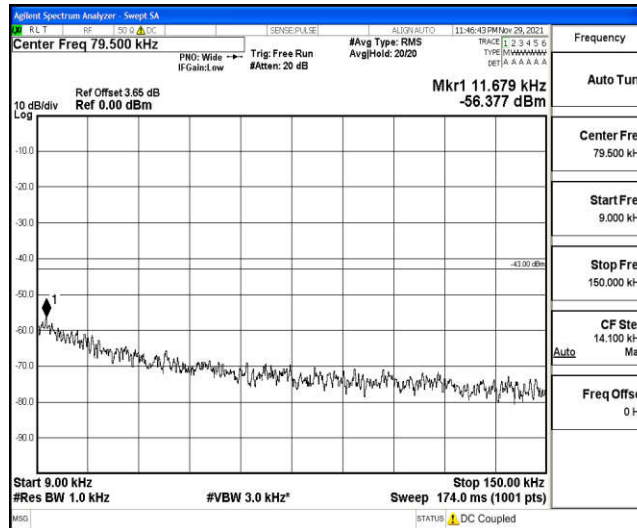

Band2-10MHz-QPSK-18650-1RB#0-Range1:0.009~0.15MHz

Band2-10MHz-QPSK-18650-1RB#0-Range2:0.15~30MHz

Band2-10MHz-QPSK-18650-1RB#0-Range3:30~1000MHz

Band2-10MHz-QPSK-18650-1RB#0-Range4:1000~10000MHz

Band2-10MHz-QPSK-18650-1RB#0-Range5:10000~20000MHz

Band2-10MHz-QPSK-18900-1RB#0-Range1:0.009~0.15MHz

Band2-10MHz-QPSK-18900-1RB#0-Range2:0.15~30MHz

Band2-10MHz-QPSK-18900-1RB#0-Range3:30~1000MHz

Band2-10MHz-QPSK-18900-1RB#0-Range4:1000~10000MHz

Band2-10MHz-QPSK-18900-1RB#0-Range5:10000~20000MHz