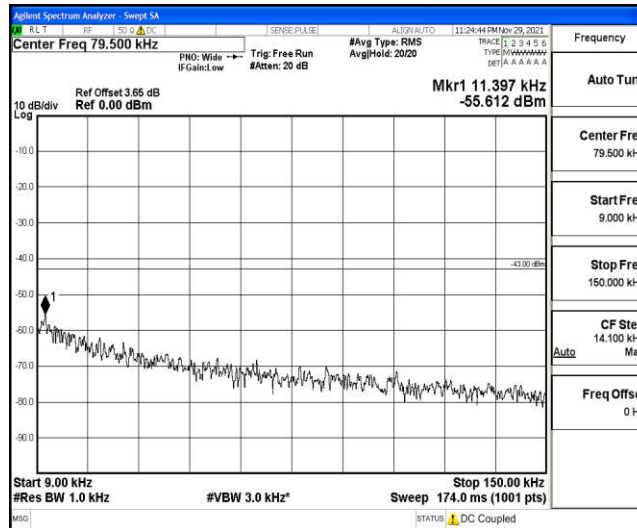

Band2-5MHz-16QAM-18900-1RB#0-Range1:0.009~0.15MHz

Band2-5MHz-16QAM-18900-1RB#0-Range2:0.15~30MHz

Band2-5MHz-16QAM-18900-1RB#0-Range3:30~1000MHz

Band2-5MHz-16QAM-18900-1RB#0-Range4:1000~10000MHz

Band2-5MHz-16QAM-18900-1RB#0-Range5:10000~20000MHz