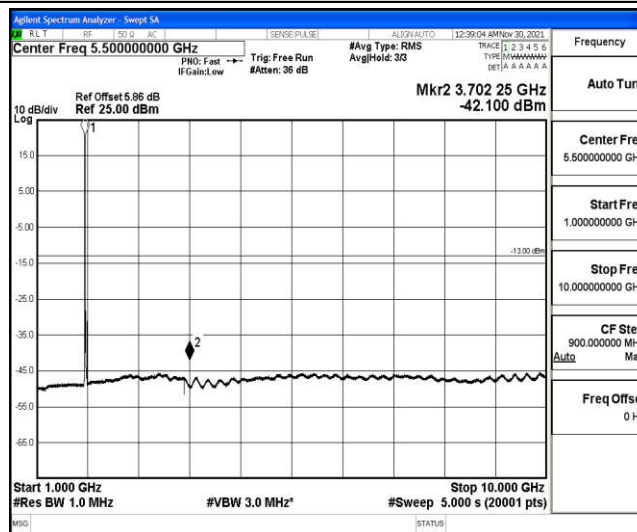

Band2-20MHz-QPSK-18700-1RB#0-Range4:1000~10000MHz

Band2-20MHz-QPSK-18700-1RB#0-Range5:10000~20000MHz