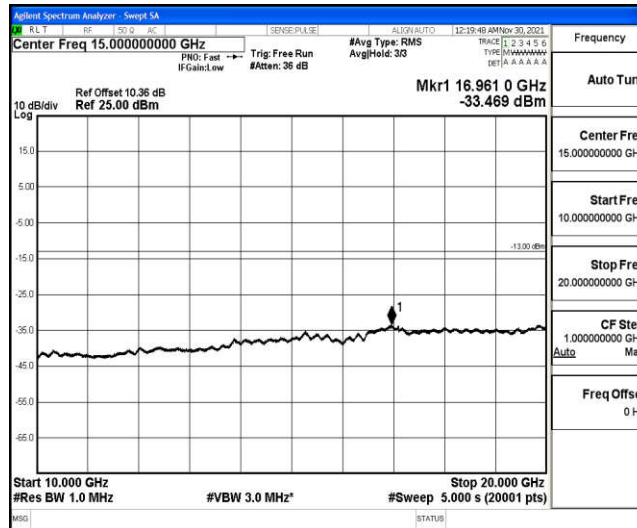

Band2-15MHz-16QAM-19125-1RB#0-Range5:10000~20000MHz

Band2-20MHz-QPSK-18700-1RB#0-Range1:0.009~0.15MHz