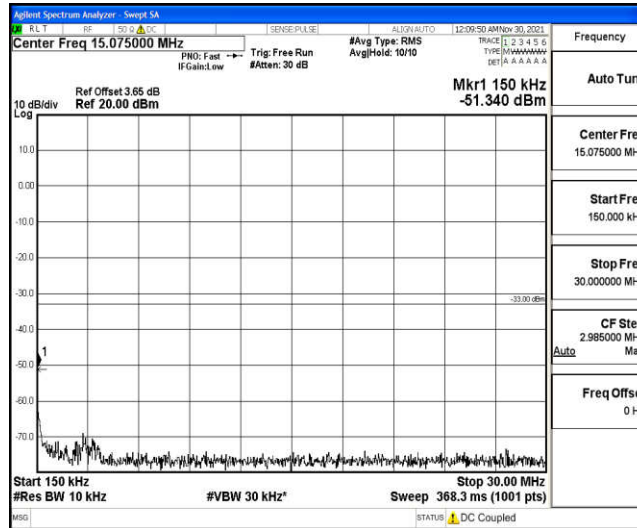

Band2-10MHz-16QAM-19150-1RB#0-Range4:1000~10000MHz

Band2-10MHz-16QAM-19150-1RB#0-Range5:10000~20000MHz

Band2-15MHz-QPSK-18675-1RB#0-Range1:0.009~0.15MHz

Band2-15MHz-QPSK-18675-1RB#0-Range2:0.15~30MHz

Band2-15MHz-QPSK-18675-1RB#0-Range3:30~1000MHz