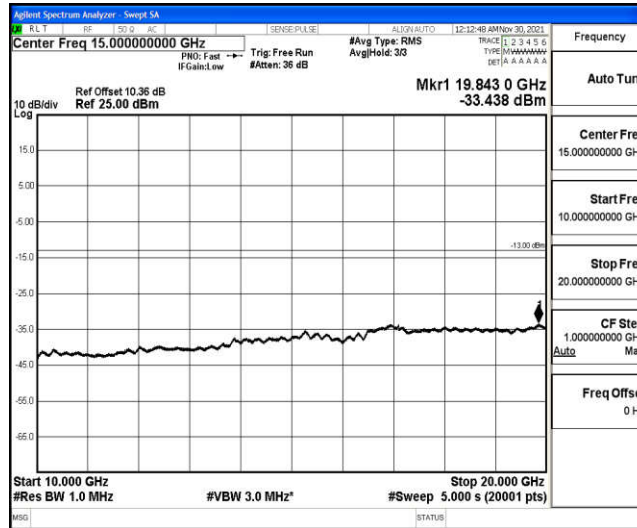

Band2-15MHz-16QAM-18675-1RB#0-Range5:10000~20000MHz

Band2-15MHz-16QAM-18900-1RB#0-Range1:0.009~0.15MHz