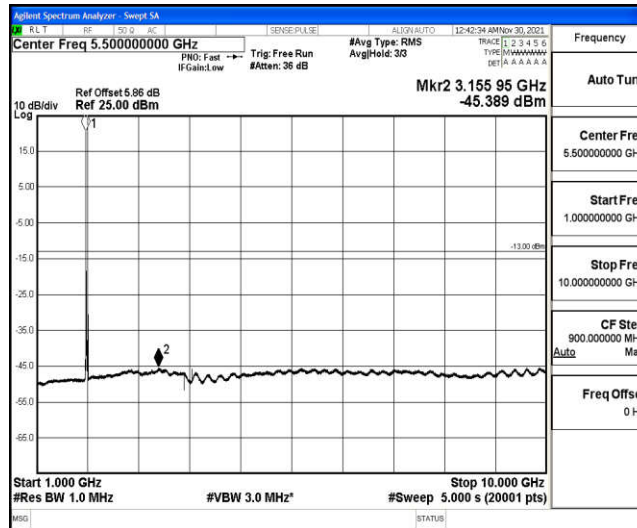

Band2-20MHz-QPSK-18700-1RB#0-Range4:1000~10000MHz

Band2-20MHz-QPSK-18700-1RB#0-Range5:10000~20000MHz

Band2-20MHz-QPSK-18900-1RB#0-Range1:0.009~0.15MHz

Band2-20MHz-QPSK-18900-1RB#0-Range2:0.15~30MHz

Band2-20MHz-QPSK-18900-1RB#0-Range3:30~1000MHz

Band2-20MHz-QPSK-18900-1RB#0-Range4:1000~10000MHz

Band2-20MHz-QPSK-18900-1RB#0-Range5:10000~20000MHz

Band2-20MHz-QPSK-19100-1RB#0-Range1:0.009~0.15MHz

Band2-20MHz-QPSK-19100-1RB#0-Range2:0.15~30MHz

Band2-20MHz-QPSK-19100-1RB#0-Range3:30~1000MHz