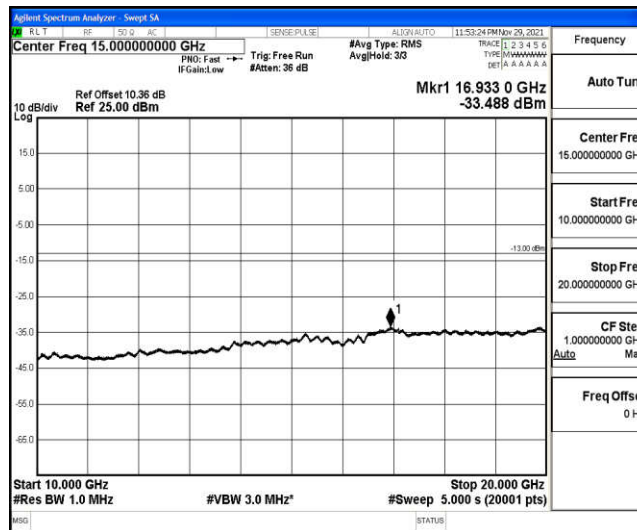

Band2-10MHz-16QAM-19150-1RB#0-Range5:10000~20000MHz

Band2-15MHz-QPSK-18675-1RB#0-Range1:0.009~0.15MHz