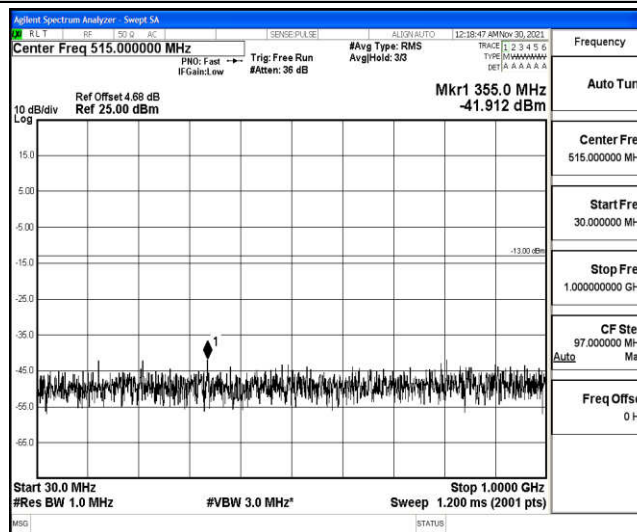

Band2-15MHz-16QAM-18900-1RB#0-Range4:1000~10000MHz

Band2-15MHz-16QAM-18900-1RB#0-Range5:10000~20000MHz

Band2-15MHz-16QAM-19125-1RB#0-Range1:0.009~0.15MHz

Band2-15MHz-16QAM-19125-1RB#0-Range2:0.15~30MHz

Band2-15MHz-16QAM-19125-1RB#0-Range3:30~1000MHz