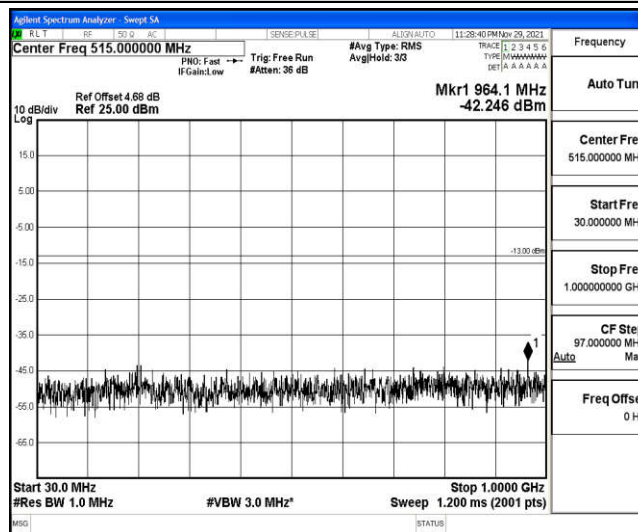

Band2-5MHz-16QAM-19175-1RB#0-Range3:30~1000MHz

Band2-5MHz-16QAM-19175-1RB#0-Range4:1000~10000MHz