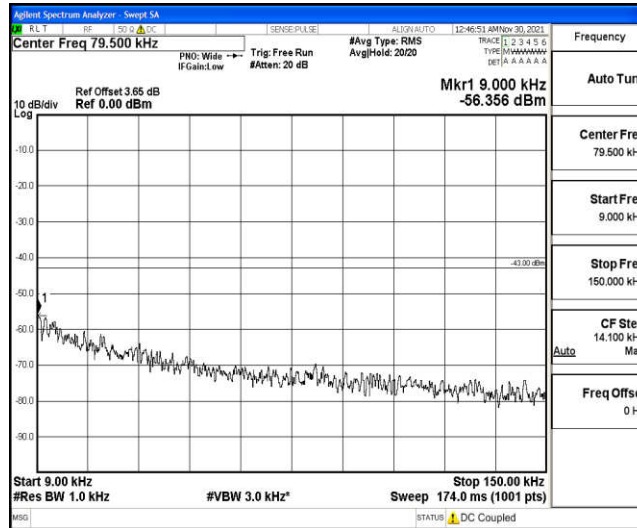

Band2-20MHz-16QAM-18900-1RB#0-Range4:1000~10000MHz

Band2-20MHz-16QAM-18900-1RB#0-Range5:10000~20000MHz

Band2-20MHz-16QAM-19100-1RB#0-Range1:0.009~0.15MHz

Band2-20MHz-16QAM-19100-1RB#0-Range2:0.15~30MHz

Band2-20MHz-16QAM-19100-1RB#0-Range3:30~1000MHz