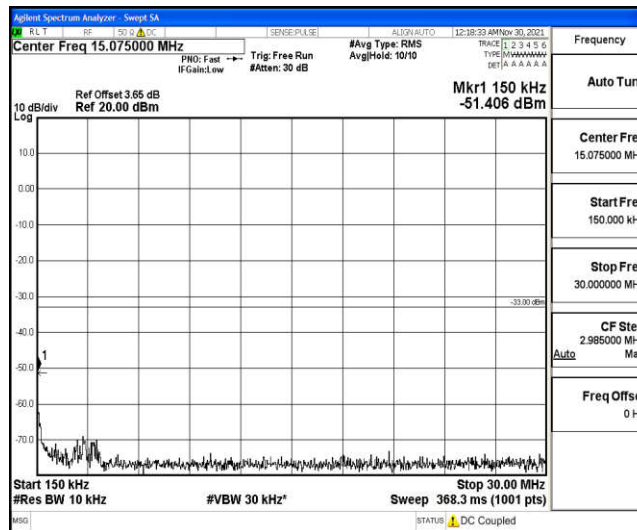

Band2-15MHz-16QAM-18900-1RB#0-Range4:1000~10000MHz

Band2-15MHz-16QAM-18900-1RB#0-Range5:10000~20000MHz

Band2-15MHz-16QAM-19125-1RB#0-Range1:0.009~0.15MHz

Band2-15MHz-16QAM-19125-1RB#0-Range2:0.15~30MHz

Band2-15MHz-16QAM-19125-1RB#0-Range3:30~1000MHz