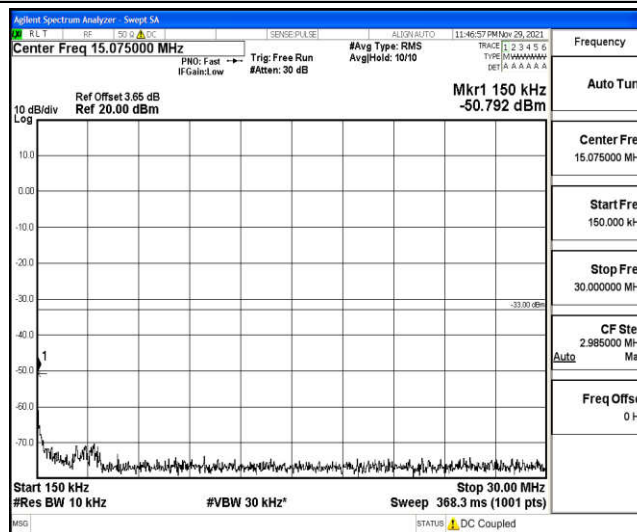

Band2-10MHz-QPSK-18650-1RB#0-Range1:0.009~0.15MHz

Band2-10MHz-QPSK-18650-1RB#0-Range2:0.15~30MHz

Band2-10MHz-QPSK-18650-1RB#0-Range3:30~1000MHz

Band2-10MHz-QPSK-18650-1RB#0-Range4:1000~10000MHz

Band2-10MHz-QPSK-18650-1RB#0-Range5:10000~20000MHz

Band2-10MHz-QPSK-18900-1RB#0-Range1:0.009~0.15MHz

Band2-10MHz-QPSK-18900-1RB#0-Range2:0.15~30MHz

Band2-10MHz-QPSK-18900-1RB#0-Range3:30~1000MHz

Band2-10MHz-QPSK-18900-1RB#0-Range4:1000~10000MHz

Band2-10MHz-QPSK-18900-1RB#0-Range5:10000~20000MHz