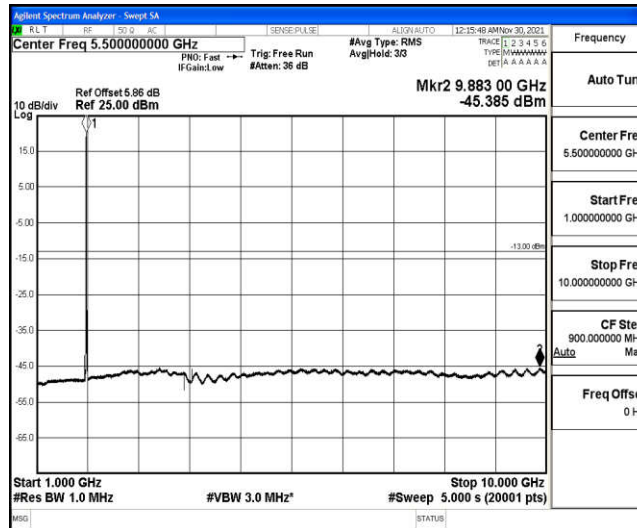

Band2-15MHz-16QAM-18900-1RB#0-Range4:1000~10000MHz

Band2-15MHz-16QAM-18900-1RB#0-Range5:10000~20000MHz