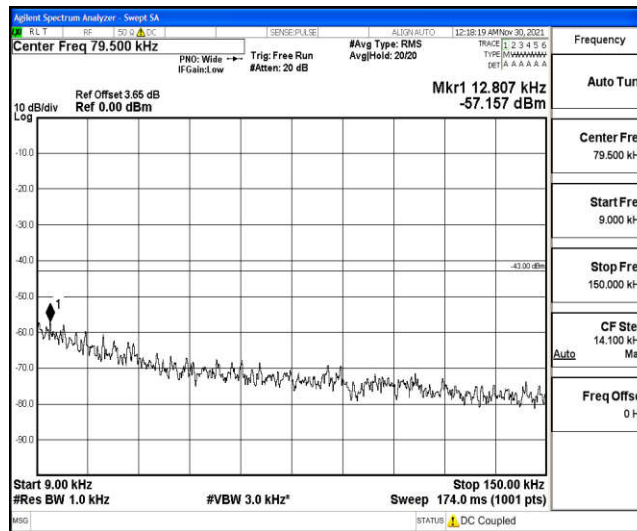

Band2-15MHz-16QAM-19125-1RB#0-Range1:0.009~0.15MHz

Band2-15MHz-16QAM-19125-1RB#0-Range2:0.15~30MHz