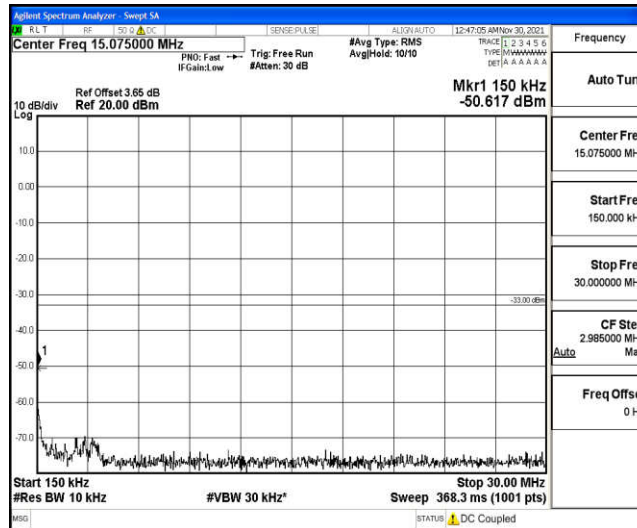

Band2-20MHz-16QAM-18900-1RB#0-Range4:1000~10000MHz

Band2-20MHz-16QAM-18900-1RB#0-Range5:10000~20000MHz

Band2-20MHz-16QAM-19100-1RB#0-Range1:0.009~0.15MHz

Band2-20MHz-16QAM-19100-1RB#0-Range2:0.15~30MHz

Band2-20MHz-16QAM-19100-1RB#0-Range3:30~1000MHz

Band2-20MHz-16QAM-19100-1RB#0-Range4:1000~10000MHz

Band2-20MHz-16QAM-19100-1RB#0-Range5:10000~20000MHz