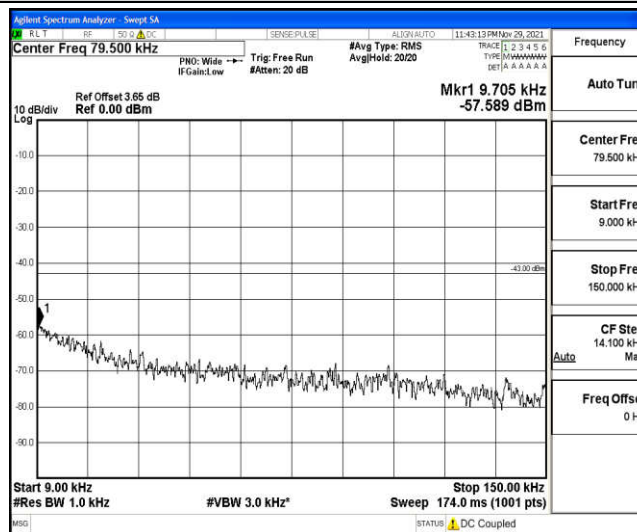

Band2-10MHz-QPSK-18650-1RB#0-Range1:0.009~0.15MHz

Band2-10MHz-QPSK-18650-1RB#0-Range2:0.15~30MHz