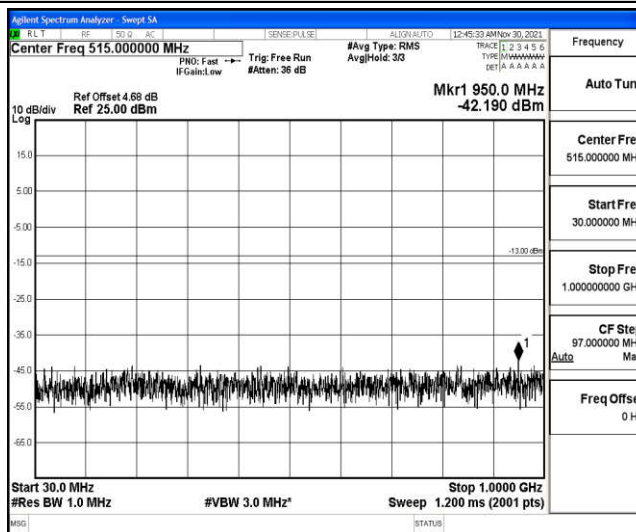

Band2-20MHz-QPSK-18900-1RB#0-Range4:1000~10000MHz

Band2-20MHz-QPSK-18900-1RB#0-Range5:10000~20000MHz

Band2-20MHz-QPSK-19100-1RB#0-Range1:0.009~0.15MHz

Band2-20MHz-QPSK-19100-1RB#0-Range2:0.15~30MHz

Band2-20MHz-QPSK-19100-1RB#0-Range3:30~1000MHz