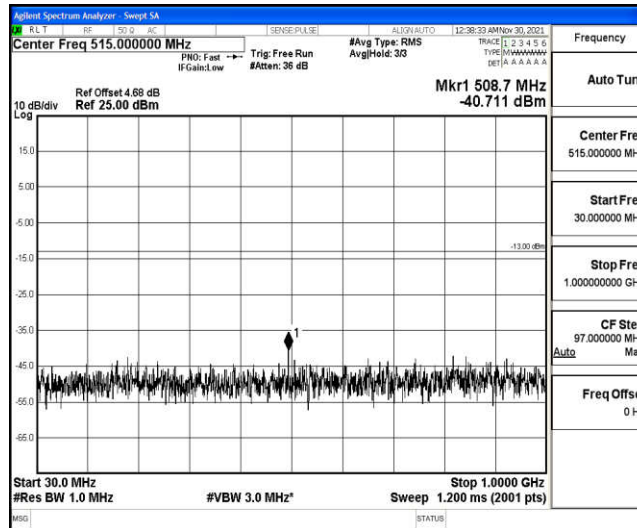

Band2-15MHz-16QAM-19125-1RB#0-Range4:1000~10000MHz

Band2-15MHz-16QAM-19125-1RB#0-Range5:10000~20000MHz

Band2-20MHz-QPSK-18700-1RB#0-Range1:0.009~0.15MHz

Band2-20MHz-QPSK-18700-1RB#0-Range2:0.15~30MHz

Band2-20MHz-QPSK-18700-1RB#0-Range3:30~1000MHz