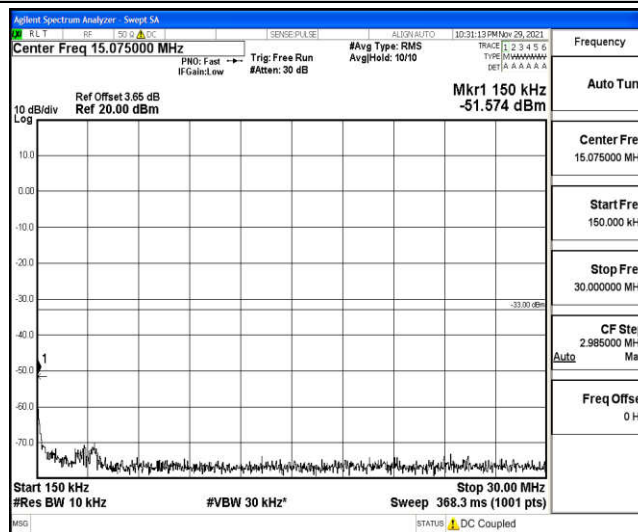

Band2-1.4MHz-QPSK-18900-1RB#0-Range2:0.15~30MHz