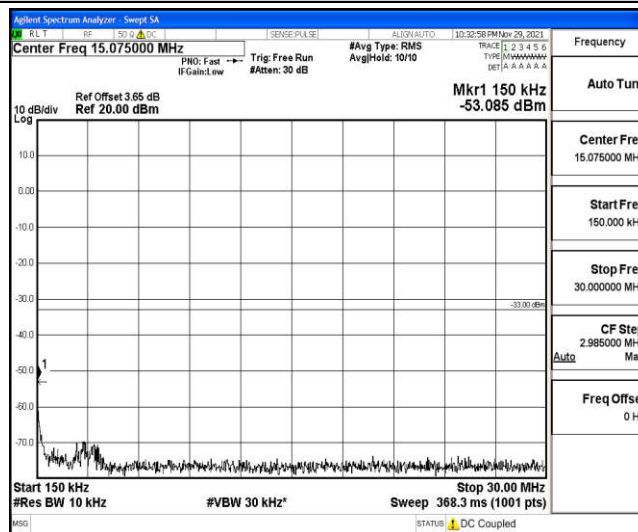

Band2-1.4MHz-16QAM-18900-1RB#0-Range2:0.15~30MHz