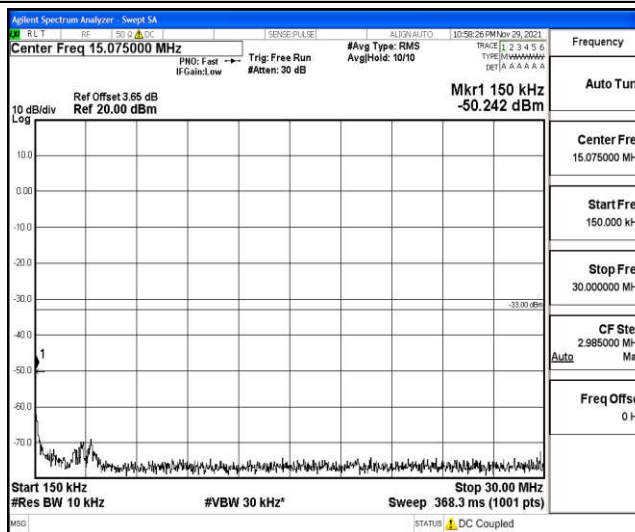

Band2-3MHz-QPSK-18900-1RB#0-Range2:0.15~30MHz