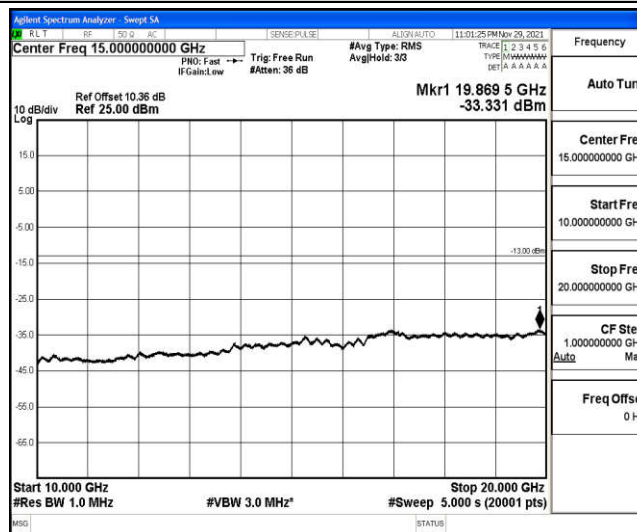

Band2-3MHz-16QAM-18900-1RB#0-Range2:0.15~30MHz

Band2-3MHz-16QAM-18900-1RB#0-Range3:30~1000MHz

Band2-3MHz-16QAM-18900-1RB#0-Range4:1000~10000MHz

Band2-3MHz-16QAM-18900-1RB#0-Range5:10000~20000MHz

Band2-3MHz-16QAM-19185-1RB#0-Range1:0.009~0.15MHz