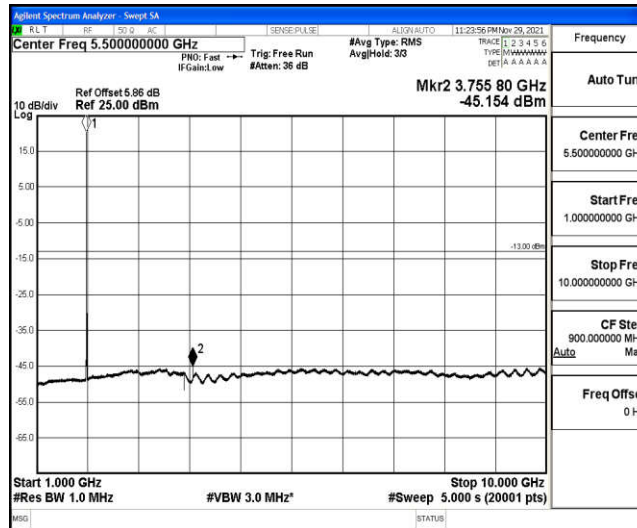

Band2-5MHz-QPSK-18625-1RB#0-Range2:0.15~30MHz

Band2-5MHz-QPSK-18625-1RB#0-Range3:30~1000MHz

Band2-5MHz-QPSK-18625-1RB#0-Range4:1000~10000MHz

Band2-5MHz-QPSK-18625-1RB#0-Range5:10000~20000MHz

Band2-5MHz-QPSK-18900-1RB#0-Range1:0.009~0.15MHz

Band2-5MHz-QPSK-18900-1RB#0-Range2:0.15~30MHz

Band2-5MHz-QPSK-18900-1RB#0-Range3:30~1000MHz

Band2-5MHz-QPSK-18900-1RB#0-Range4:1000~10000MHz

Band2-5MHz-QPSK-18900-1RB#0-Range5:10000~20000MHz

Band2-5MHz-QPSK-19175-1RB#0-Range1:0.009~0.15MHz