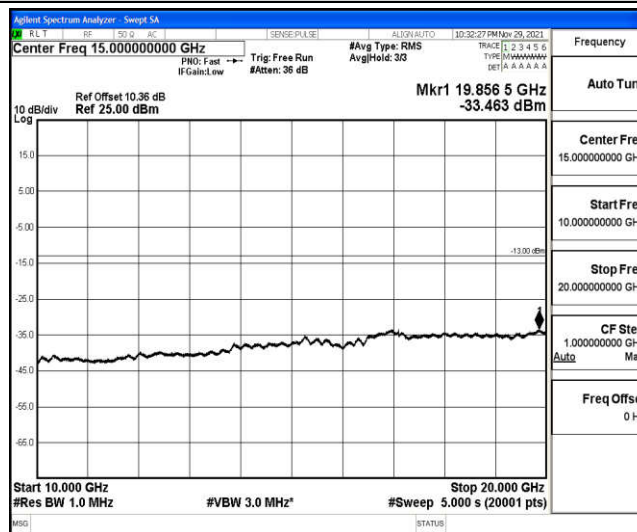

Band2-1.4MHz-QPSK-18900-1RB#0-Range2:0.15~30MHz

Band2-1.4MHz-QPSK-18900-1RB#0-Range3:30~1000MHz

Band2-1.4MHz-QPSK-18900-1RB#0-Range4:1000~10000MHz

Band2-1.4MHz-QPSK-18900-1RB#0-Range5:10000~20000MHz

Band2-1.4MHz-QPSK-19193-1RB#0-Range1:0.009~0.15MHz