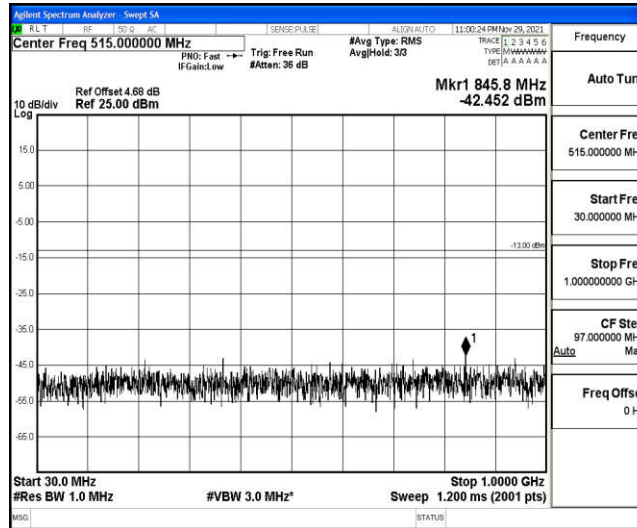

Band2-3MHz-16QAM-18900-1RB#0-Range3:30~1000MHz