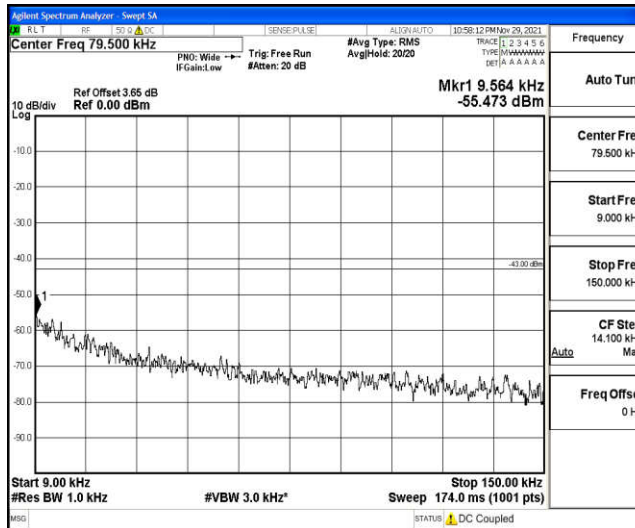

Band2-3MHz-QPSK-18615-1RB#0-Range2:0.15~30MHz

Band2-3MHz-QPSK-18615-1RB#0-Range3:30~1000MHz

Band2-3MHz-QPSK-18615-1RB#0-Range4:1000~10000MHz

Band2-3MHz-QPSK-18615-1RB#0-Range5:10000~20000MHz

Band2-3MHz-QPSK-18900-1RB#0-Range1:0.009~0.15MHz