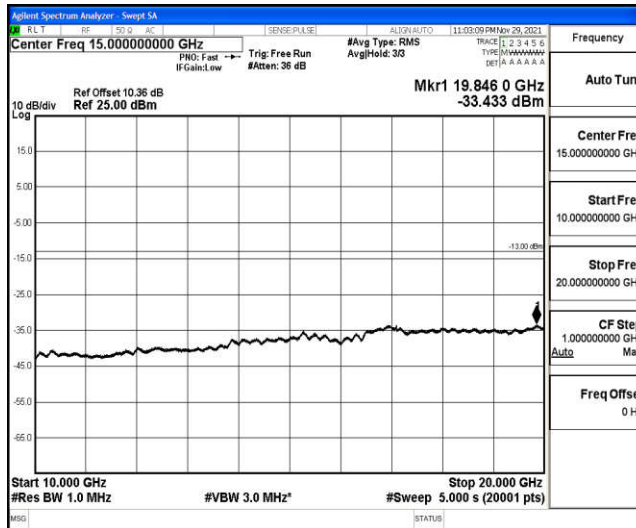

Band2-3MHz-QPSK-19185-1RB#0-Range2:0.15~30MHz

Band2-3MHz-QPSK-19185-1RB#0-Range3:30~1000MHz

Band2-3MHz-QPSK-19185-1RB#0-Range4:1000~10000MHz

Band2-3MHz-QPSK-19185-1RB#0-Range5:10000~20000MHz

Band2-3MHz-16QAM-18615-1RB#0-Range1:0.009~0.15MHz