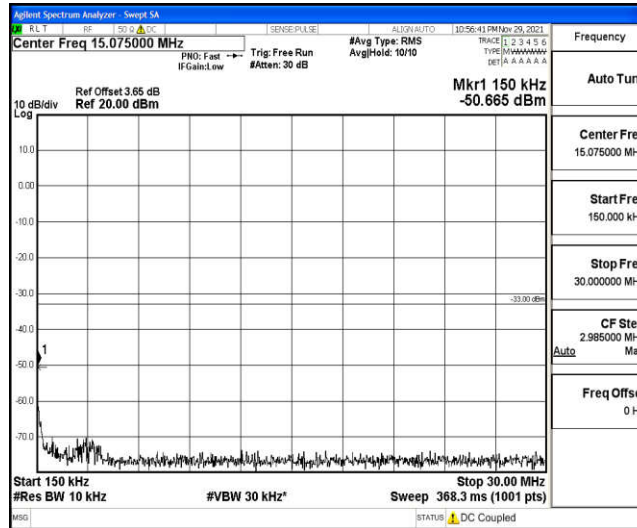

Band2-3MHz-16QAM-18615-1RB#0-Range2:0.15~30MHz