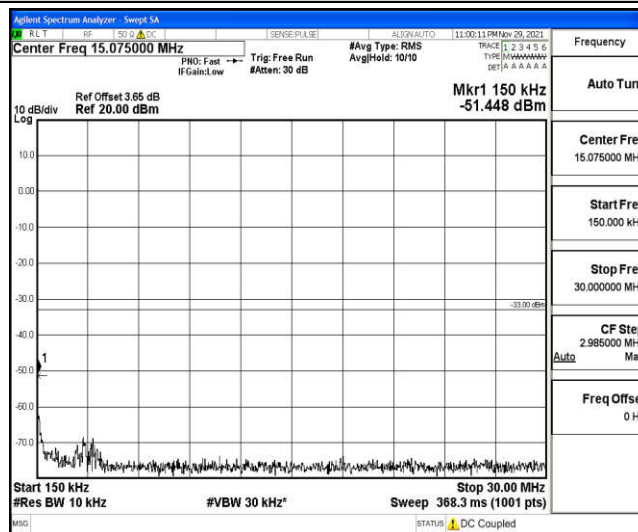

Band2-3MHz-16QAM-18900-1RB#0-Range2:0.15~30MHz