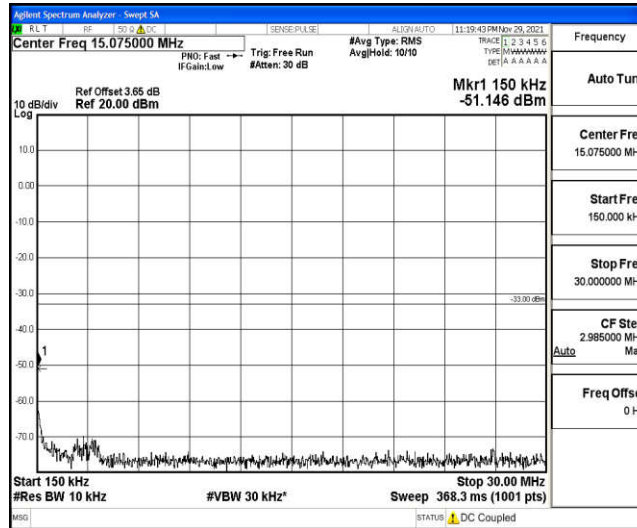

Band2-5MHz-QPSK-18625-1RB#0-Range2:0.15~30MHz