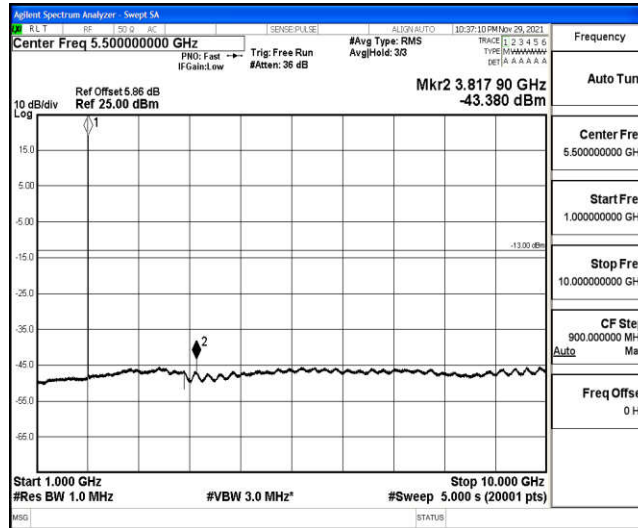

Band2-1.4MHz-16QAM-19193-1RB#0-Range4:1000~10000MHz