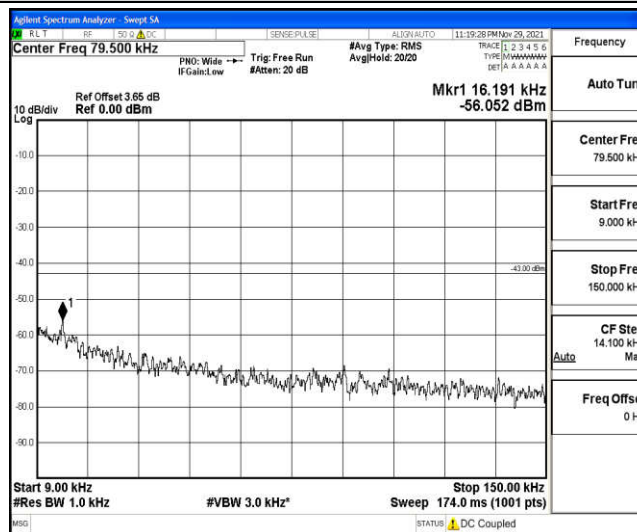

Band2-3MHz-16QAM-19185-1RB#0-Range2:0.15~30MHz

Band2-3MHz-16QAM-19185-1RB#0-Range3:30~1000MHz

Band2-3MHz-16QAM-19185-1RB#0-Range4:1000~10000MHz

Band2-3MHz-16QAM-19185-1RB#0-Range5:10000~20000MHz

Band2-5MHz-QPSK-18625-1RB#0-Range1:0.009~0.15MHz