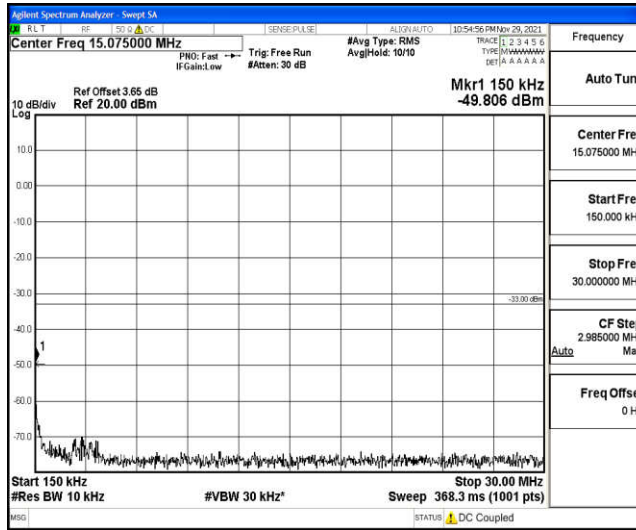

Band2-3MHz-QPSK-18615-1RB#0-Range2:0.15~30MHz