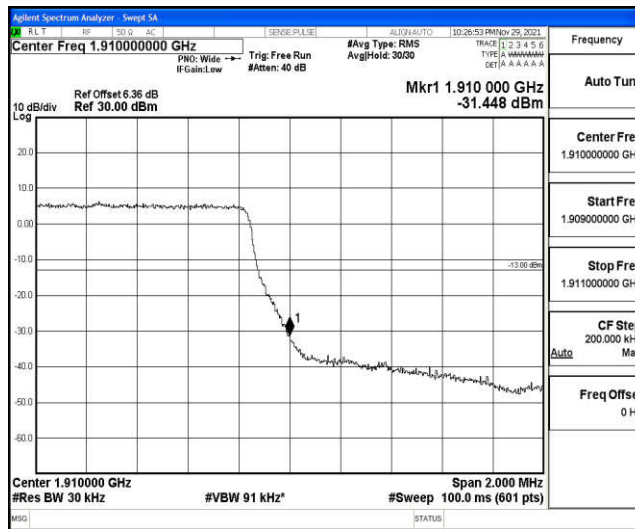

F.4 Band Edge

Test Result

Band	Bandwidth	Modulation	Channel	RB Configuration	Result(dBm)	Verdict
Band2	1.4MHz	QPSK	18607	6RB#0	-31.15	PASS
Band2	1.4MHz	QPSK	19193	6RB#0	-31.45	PASS
Band2	1.4MHz	16QAM	18607	6RB#0	-32.21	PASS
Band2	1.4MHz	16QAM	19193	6RB#0	-32.90	PASS
Band2	3MHz	QPSK	18615	15RB#0	-32.21	PASS
Band2	3MHz	QPSK	19185	15RB#0	-33.59	PASS
Band2	3MHz	16QAM	18615	15RB#0	-33.26	PASS
Band2	3MHz	16QAM	19185	15RB#0	-34.92	PASS
Band2	5MHz	QPSK	18625	25RB#0	-24.40	PASS
Band2	5MHz	QPSK	19175	25RB#0	-25.08	PASS
Band2	5MHz	16QAM	18625	25RB#0	-25.74	PASS
Band2	5MHz	16QAM	19175	25RB#0	-26.28	PASS
Band2	10MHz	QPSK	18650	50RB#0	-27.87	PASS
Band2	10MHz	QPSK	19150	50RB#0	-30.86	PASS
Band2	10MHz	16QAM	18650	50RB#0	-29.64	PASS
Band2	10MHz	16QAM	19150	50RB#0	-31.70	PASS
Band2	15MHz	QPSK	18675	75RB#0	-29.00	PASS
Band2	15MHz	QPSK	19125	75RB#0	-31.78	PASS
Band2	15MHz	16QAM	18675	75RB#0	-30.90	PASS
Band2	15MHz	16QAM	19125	75RB#0	-33.26	PASS
Band2	20MHz	QPSK	18700	100RB#0	-31.66	PASS
Band2	20MHz	QPSK	19100	100RB#0	-35.22	PASS
Band2	20MHz	16QAM	18700	100RB#0	-33.31	PASS
Band2	20MHz	16QAM	19100	100RB#0	-35.87	PASS

Test Graphs

Band2-1.4MHz-QPSK-18607-6RB#0

Band2-1.4MHz-QPSK-19193-6RB#0

Band2-1.4MHz-16QAM-18607-6RB#0

Band2-1.4MHz-16QAM-19193-6RB#0

Band2-3MHz-QPSK-18615-15RB#0

Band2-3MHz-QPSK-19185-15RB#0

Band2-3MHz-16QAM-18615-15RB#0