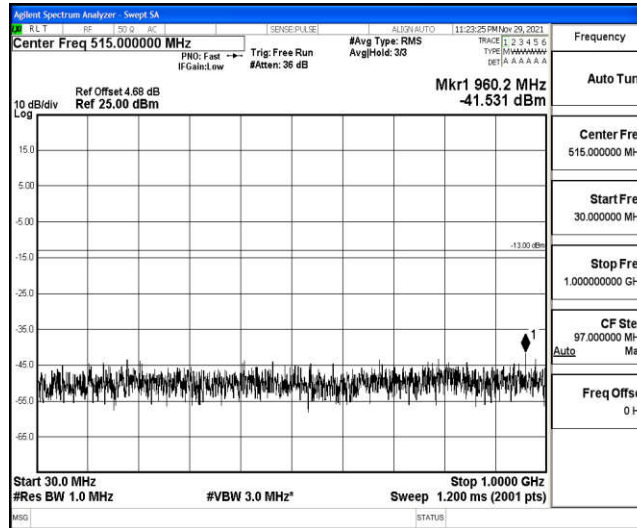

Band2-5MHz-QPSK-18900-1RB#0-Range3:30~1000MHz