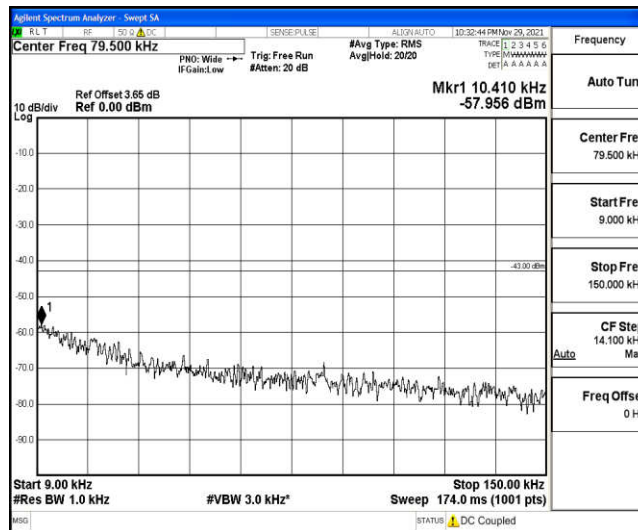

Band2-1.4MHz-16QAM-18607-1RB#0-Range2:0.15~30MHz

Band2-1.4MHz-16QAM-18607-1RB#0-Range3:30~1000MHz

Band2-1.4MHz-16QAM-18607-1RB#0-Range4:1000~10000MHz

Band2-1.4MHz-16QAM-18607-1RB#0-Range5:1000~20000MHz

Band2-1.4MHz-16QAM-18900-1RB#0-Range1:0.009~0.15MHz