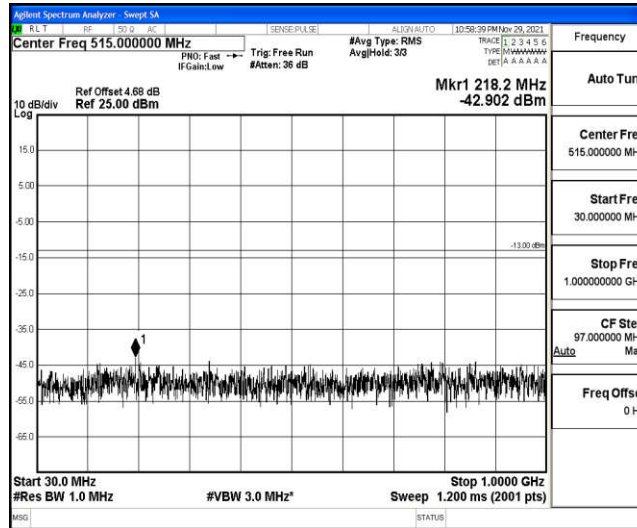

Band2-3MHz-QPSK-18900-1RB#0-Range3:30~1000MHz