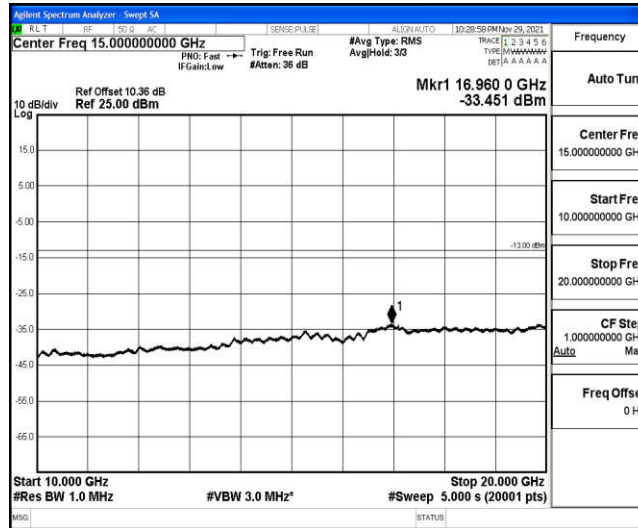

Test Graphs

Band2-1.4MHz-QPSK-18607-1RB#0-Range3:30~1000MHz

Band2-1.4MHz-QPSK-18607-1RB#0-Range4:1000~10000MHz

Band2-1.4MHz-QPSK-18607-1RB#0-Range5:10000~20000MHz

Band2-1.4MHz-QPSK-18900-1RB#0-Range1:0.009~0.15MHz