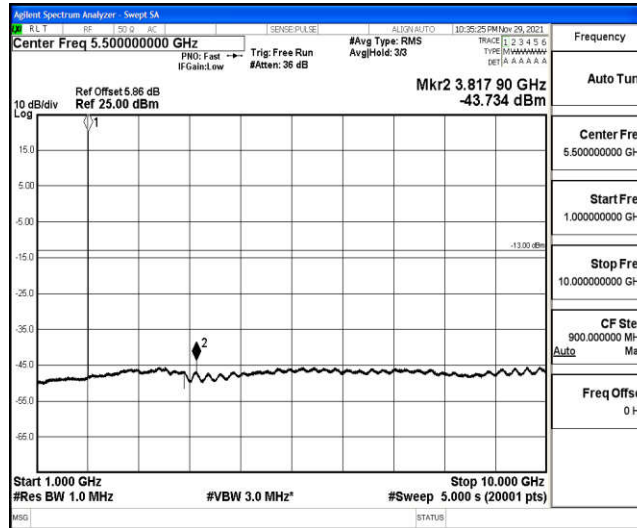

Band2-1.4MHz-QPSK-19193-1RB#0-Range4:1000~10000MHz