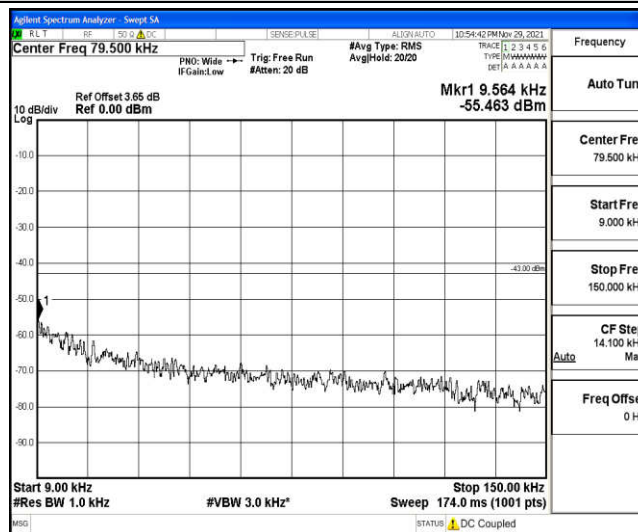

Band2-1.4MHz-16QAM-19193-1RB#0-Range2:0.15~30MHz

Band2-1.4MHz-16QAM-19193-1RB#0-Range3:30~1000MHz

Band2-1.4MHz-16QAM-19193-1RB#0-Range4:1000~10000MHz

Band2-1.4MHz-16QAM-19193-1RB#0-Range5:1000~20000MHz

Band2-3MHz-QPSK-18615-1RB#0-Range1:0.009~0.15MHz