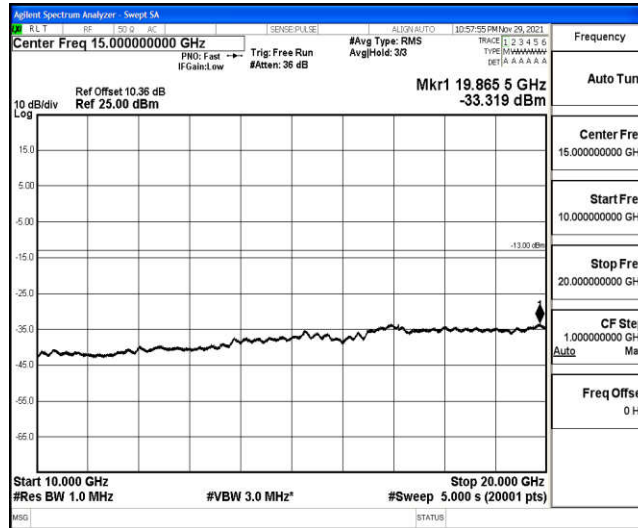

Band2-3MHz-16QAM-18615-1RB#0-Range2:0.15~30MHz

Band2-3MHz-16QAM-18615-1RB#0-Range3:30~1000MHz

Band2-3MHz-16QAM-18615-1RB#0-Range4:1000~10000MHz

Band2-3MHz-16QAM-18615-1RB#0-Range5:10000~20000MHz

Band2-3MHz-16QAM-18900-1RB#0-Range1:0.009~0.15MHz

Band2-3MHz-16QAM-18900-1RB#0-Range2:0.15~30MHz

Band2-3MHz-16QAM-18900-1RB#0-Range3:30~1000MHz

Band2-3MHz-16QAM-18900-1RB#0-Range4:1000~10000MHz

Band2-3MHz-16QAM-18900-1RB#0-Range5:10000~20000MHz

Band2-3MHz-16QAM-19185-1RB#0-Range1:0.009~0.15MHz