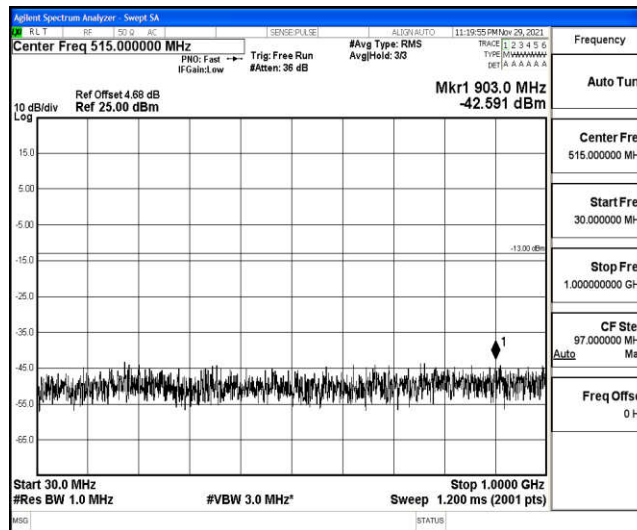

Band2-5MHz-QPSK-18625-1RB#0-Range3:30~1000MHz