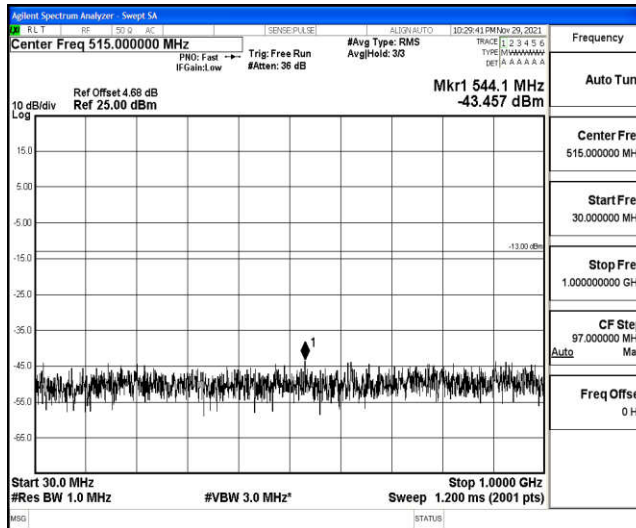

Band2-1.4MHz-16QAM-18607-1RB#0-Range3:30~1000MHz