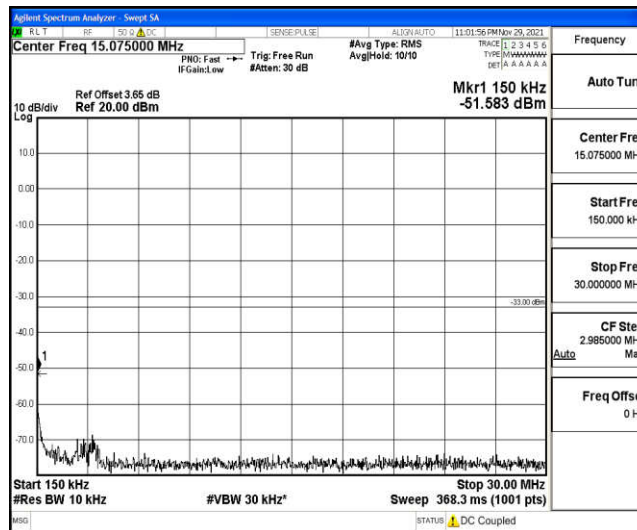

Band2-3MHz-QPSK-19185-1RB#0-Range2:0.15~30MHz