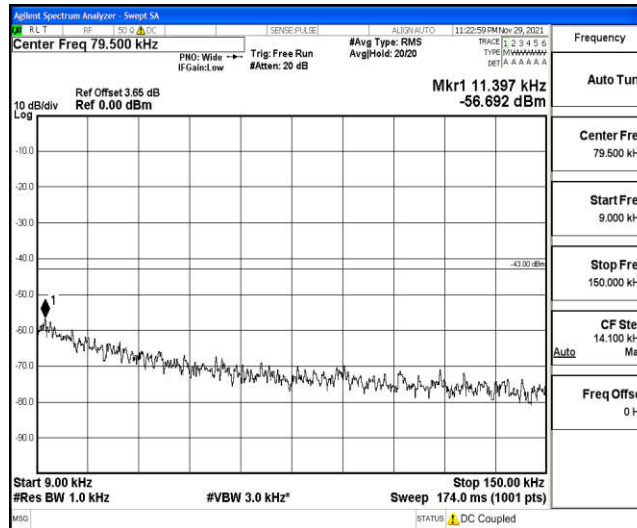

Band2-5MHz-QPSK-18625-1RB#0-Range2:0.15~30MHz

Band2-5MHz-QPSK-18625-1RB#0-Range3:30~1000MHz

Band2-5MHz-QPSK-18625-1RB#0-Range4:1000~10000MHz

Band2-5MHz-QPSK-18625-1RB#0-Range5:10000~20000MHz

Band2-5MHz-QPSK-18900-1RB#0-Range1:0.009~0.15MHz