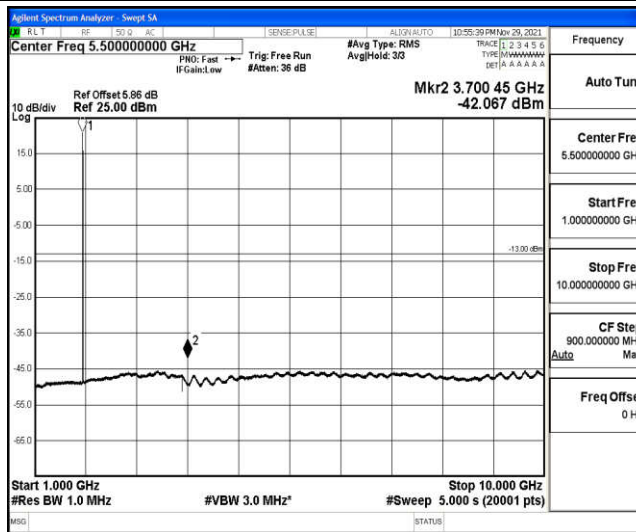

Band2-3MHz-QPSK-18615-1RB#0-Range4:1000~10000MHz