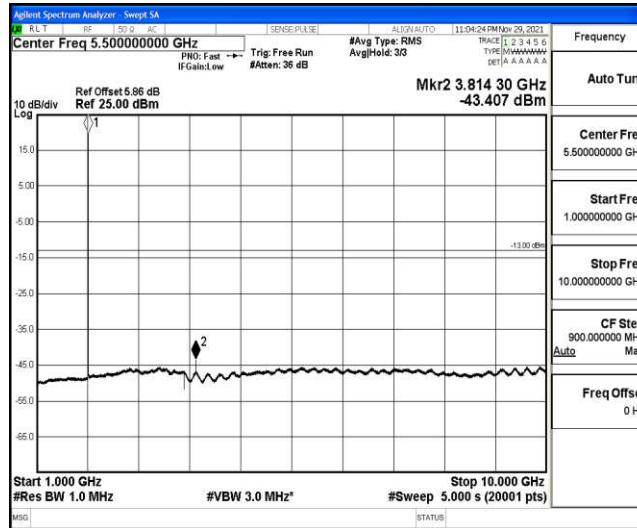

Band2-3MHz-16QAM-19185-1RB#0-Range4:1000~10000MHz