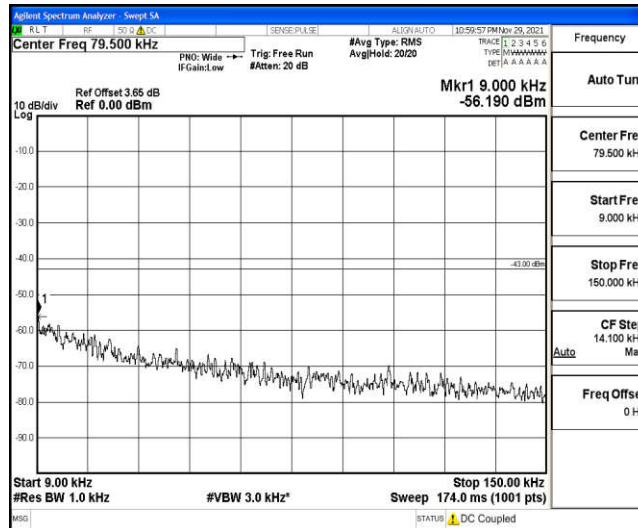

Band2-3MHz-16QAM-18615-1RB#0-Range2:0.15~30MHz

Band2-3MHz-16QAM-18615-1RB#0-Range3:30~1000MHz

Band2-3MHz-16QAM-18615-1RB#0-Range4:1000~10000MHz

Band2-3MHz-16QAM-18615-1RB#0-Range5:10000~20000MHz

Band2-3MHz-16QAM-18900-1RB#0-Range1:0.009~0.15MHz