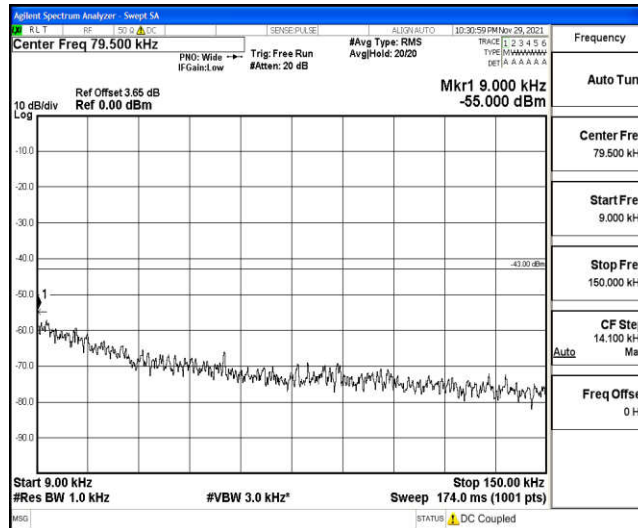

Test Graphs

Band2-1.4MHz-QPSK-18607-1RB#0-Range3:30~1000MHz

Band2-1.4MHz-QPSK-18607-1RB#0-Range4:1000~10000MHz

Band2-1.4MHz-QPSK-18607-1RB#0-Range5:10000~20000MHz

Band2-1.4MHz-QPSK-18900-1RB#0-Range1:0.009~0.15MHz