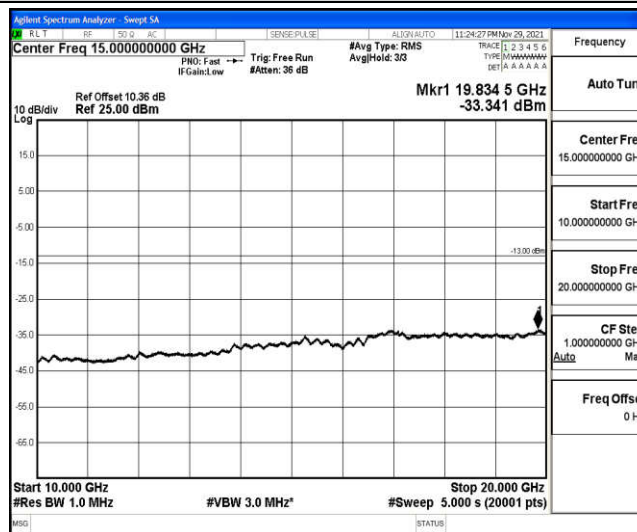

Band2-5MHz-QPSK-18900-1RB#0-Range2:0.15~30MHz

Band2-5MHz-QPSK-18900-1RB#0-Range3:30~1000MHz

Band2-5MHz-QPSK-18900-1RB#0-Range4:1000~10000MHz

Band2-5MHz-QPSK-18900-1RB#0-Range5:10000~20000MHz

Band2-5MHz-QPSK-19175-1RB#0-Range1:0.009~0.15MHz