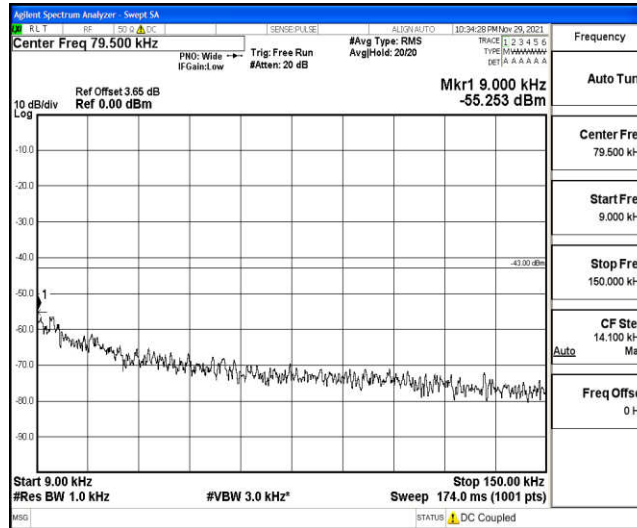

Band2-1.4MHz-QPSK-18900-1RB#0-Range2:0.15~30MHz

Band2-1.4MHz-QPSK-18900-1RB#0-Range3:30~1000MHz

Band2-1.4MHz-QPSK-18900-1RB#0-Range4:1000~10000MHz

Band2-1.4MHz-QPSK-18900-1RB#0-Range5:10000~20000MHz

Band2-1.4MHz-QPSK-19193-1RB#0-Range1:0.009~0.15MHz