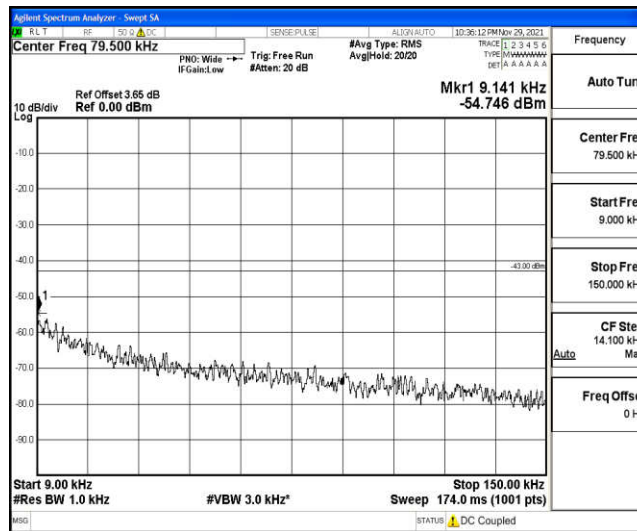

Band2-1.4MHz-16QAM-18900-1RB#0-Range2:0.15~30MHz

Band2-1.4MHz-16QAM-18900-1RB#0-Range3:30~1000MHz

Band2-1.4MHz-16QAM-18900-1RB#0-Range4:1000~10000MHz

Band2-1.4MHz-16QAM-18900-1RB#0-Range5:10000~20000MHz

Band2-1.4MHz-16QAM-19193-1RB#0-Range1:0.009~0.15MHz