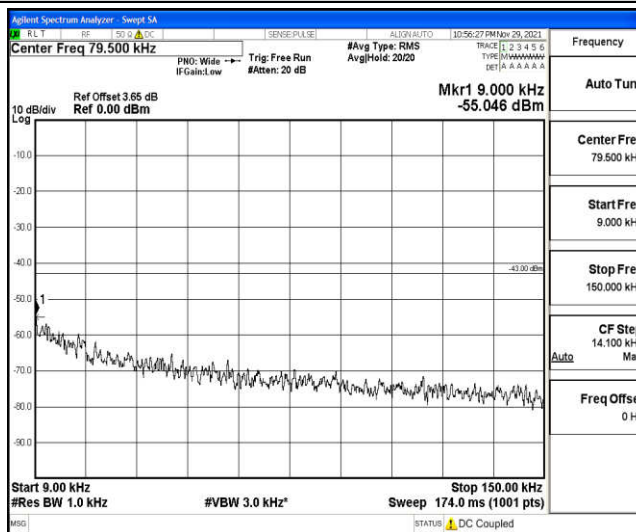

Band2-3MHz-QPSK-19185-1RB#0-Range2:0.15~30MHz

Band2-3MHz-QPSK-19185-1RB#0-Range3:30~1000MHz

Band2-3MHz-QPSK-19185-1RB#0-Range4:1000~10000MHz

Band2-3MHz-QPSK-19185-1RB#0-Range5:10000~20000MHz

Band2-3MHz-16QAM-18615-1RB#0-Range1:0.009~0.15MHz