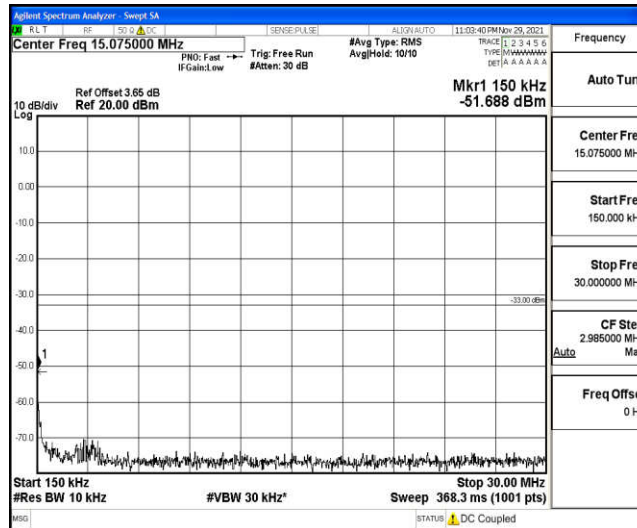

Band2-3MHz-16QAM-19185-1RB#0-Range2:0.15~30MHz