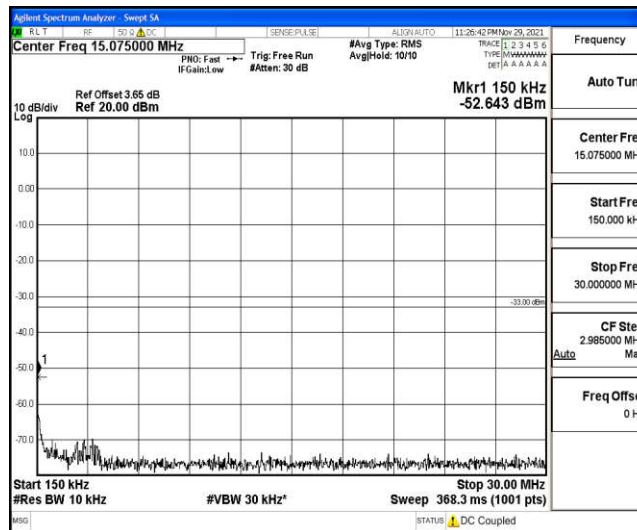

Band2-5MHz-QPSK-19175-1RB#0-Range2:0.15~30MHz