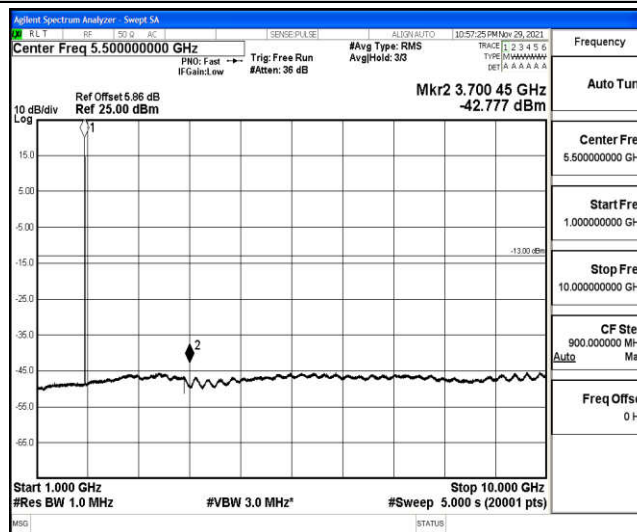

Band2-3MHz-16QAM-18615-1RB#0-Range4:1000~10000MHz