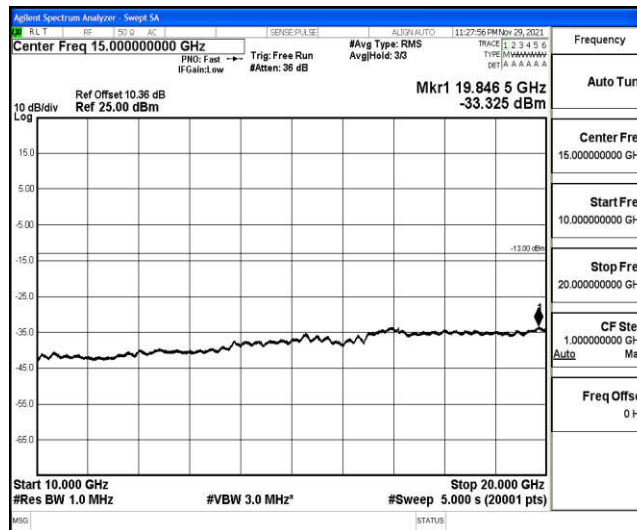

Band2-5MHz-QPSK-19175-1RB#0-Range2:0.15~30MHz

Band2-5MHz-QPSK-19175-1RB#0-Range3:30~1000MHz

Band2-5MHz-QPSK-19175-1RB#0-Range4:1000~10000MHz

Band2-5MHz-QPSK-19175-1RB#0-Range5:10000~20000MHz

Band2-5MHz-16QAM-18625-1RB#0-Range1:0.009~0.15MHz

Band2-5MHz-16QAM-18625-1RB#0-Range2:0.15~30MHz

Band2-5MHz-16QAM-18625-1RB#0-Range3:30~1000MHz

Band2-5MHz-16QAM-18625-1RB#0-Range4:1000~10000MHz

Band2-5MHz-16QAM-18625-1RB#0-Range5:10000~20000MHz