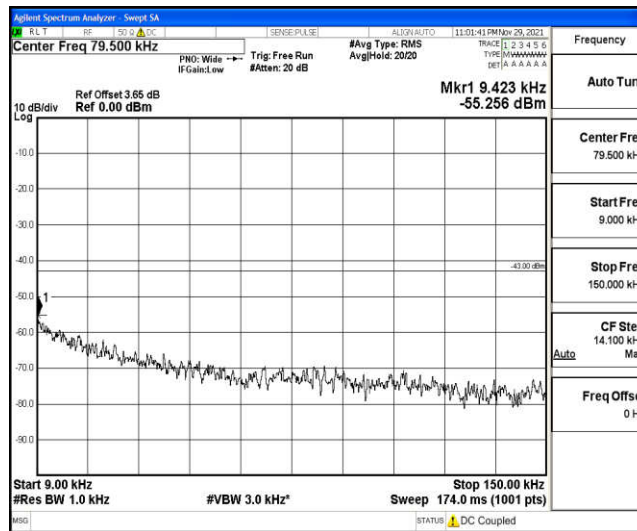

Band2-3MHz-QPSK-18900-1RB#0-Range2:0.15~30MHz

Band2-3MHz-QPSK-18900-1RB#0-Range3:30~1000MHz

Band2-3MHz-QPSK-18900-1RB#0-Range4:1000~10000MHz

Band2-3MHz-QPSK-18900-1RB#0-Range5:10000~20000MHz

Band2-3MHz-QPSK-19185-1RB#0-Range1:0.009~0.15MHz