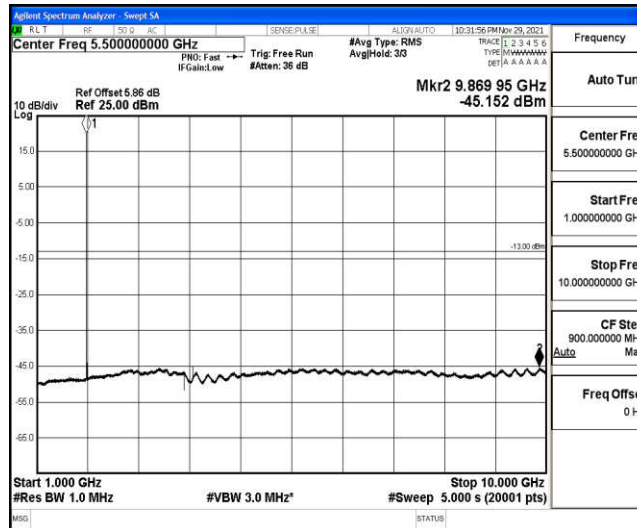

Band2-1.4MHz-QPSK-18900-1RB#0-Range4:1000~10000MHz