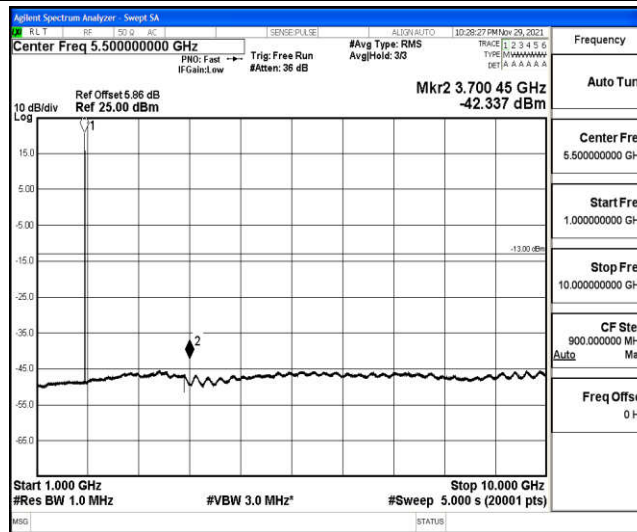

Test Graphs

Band2-1.4MHz-QPSK-18607-1RB#0-Range3:30~1000MHz

Band2-1.4MHz-QPSK-18607-1RB#0-Range4:1000~10000MHz

Band2-1.4MHz-QPSK-18607-1RB#0-Range5:10000~20000MHz

Band2-1.4MHz-QPSK-18900-1RB#0-Range1:0.009~0.15MHz