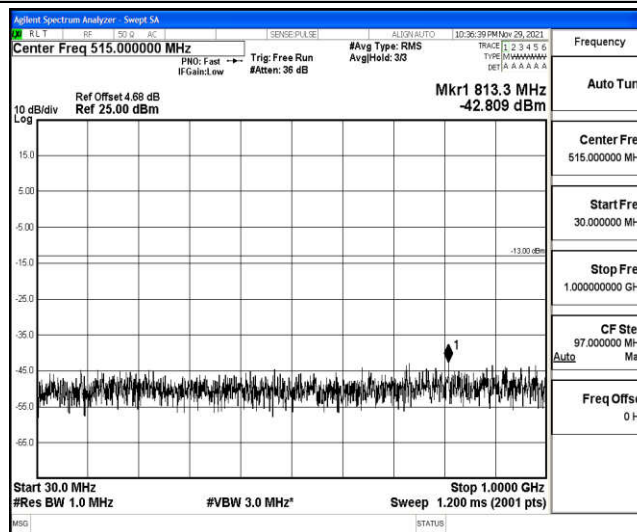

Band2-1.4MHz-16QAM-19193-1RB#0-Range3:30~1000MHz