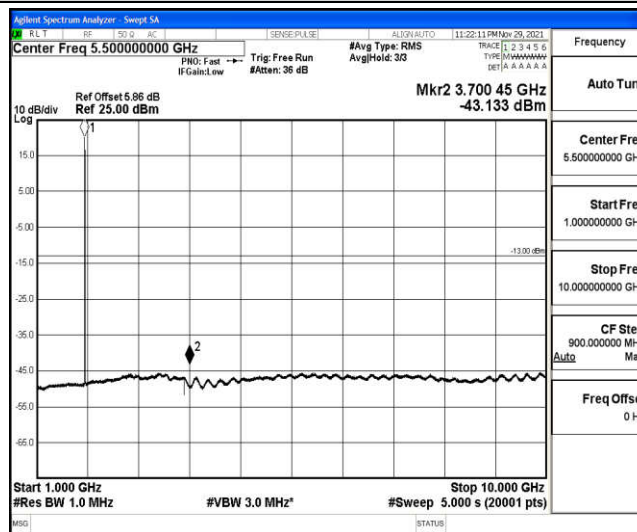

Band2-5MHz-16QAM-18625-1RB#0-Range4:1000~10000MHz

Band2-5MHz-16QAM-18625-1RB#0-Range5:10000~20000MHz