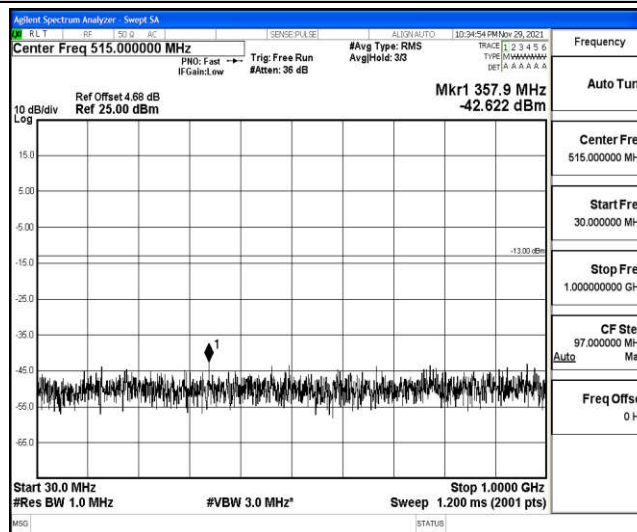

Band2-1.4MHz-QPSK-19193-1RB#0-Range3:30~1000MHz