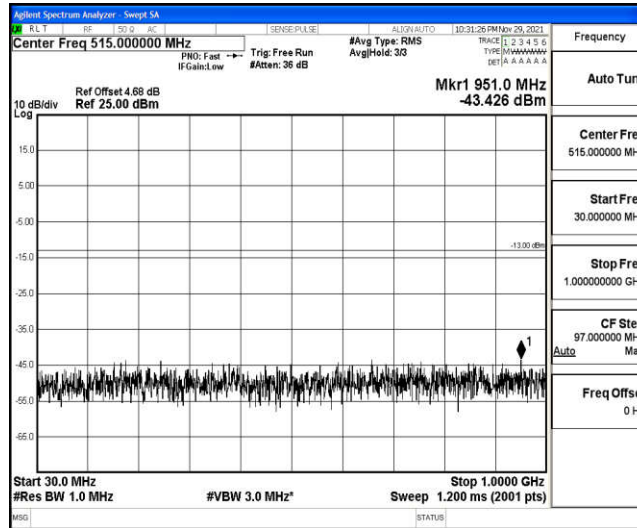

Band2-1.4MHz-QPSK-18900-1RB#0-Range3:30~1000MHz