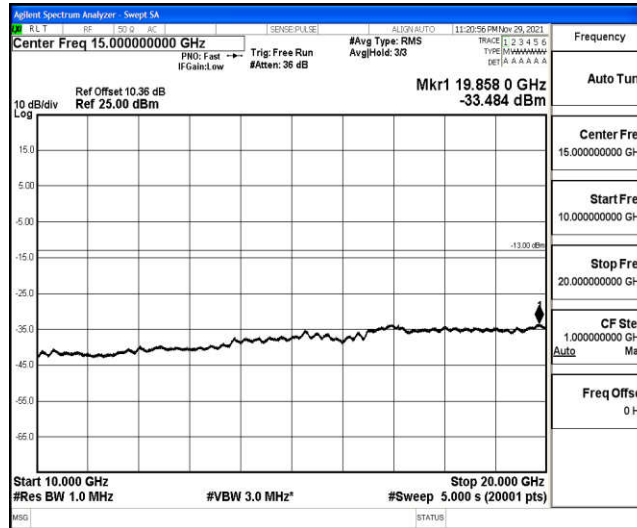

Band2-5MHz-QPSK-18625-1RB#0-Range2:0.15~30MHz

Band2-5MHz-QPSK-18625-1RB#0-Range3:30~1000MHz

Band2-5MHz-QPSK-18625-1RB#0-Range4:1000~10000MHz

Band2-5MHz-QPSK-18625-1RB#0-Range5:10000~20000MHz

Band2-5MHz-QPSK-18900-1RB#0-Range1:0.009~0.15MHz