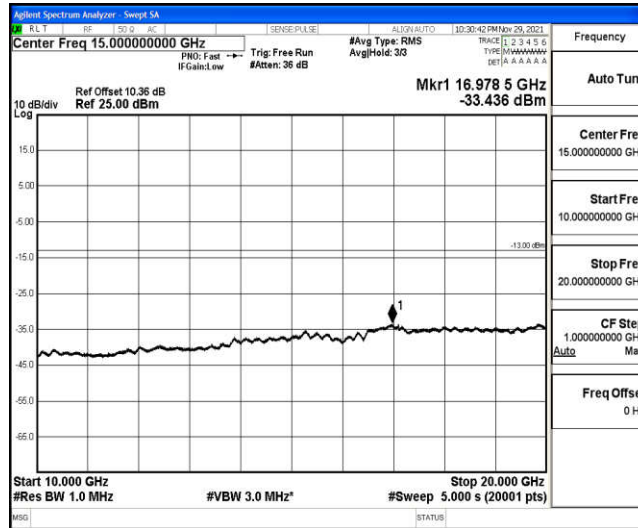

Band2-1.4MHz-16QAM-18607-1RB#0-Range2:0.15~30MHz

Band2-1.4MHz-16QAM-18607-1RB#0-Range3:30~1000MHz

Band2-1.4MHz-16QAM-18607-1RB#0-Range4:1000~10000MHz

Band2-1.4MHz-16QAM-18607-1RB#0-Range5:1000~20000MHz

Band2-1.4MHz-16QAM-18900-1RB#0-Range1:0.009~0.15MHz

Band2-1.4MHz-16QAM-18900-1RB#0-Range2:0.15~30MHz

Band2-1.4MHz-16QAM-18900-1RB#0-Range3:30~1000MHz

Band2-1.4MHz-16QAM-18900-1RB#0-Range4:1000~10000MHz

Band2-1.4MHz-16QAM-18900-1RB#0-Range5:10000~20000MHz

Band2-1.4MHz-16QAM-19193-1RB#0-Range1:0.009~0.15MHz