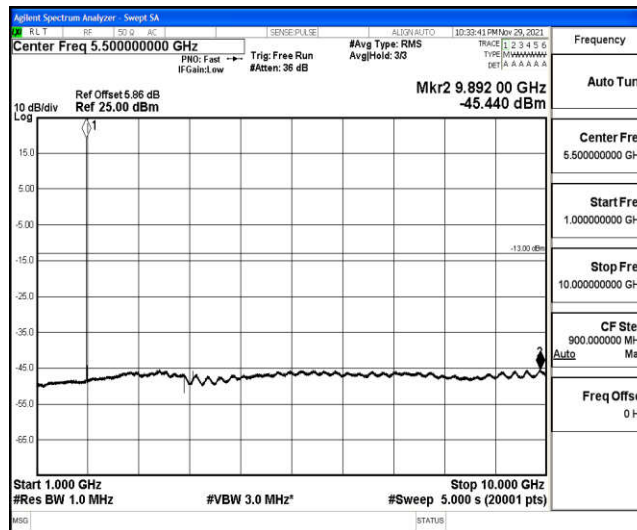

Band2-1.4MHz-16QAM-18900-1RB#0-Range4:1000~10000MHz