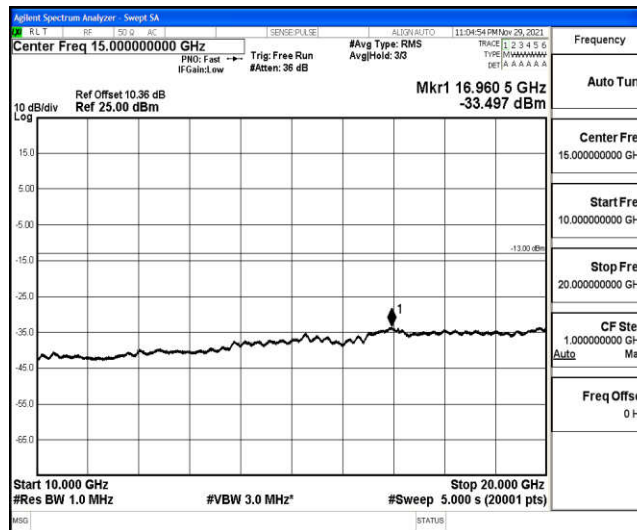

Band2-3MHz-16QAM-19185-1RB#0-Range2:0.15~30MHz

Band2-3MHz-16QAM-19185-1RB#0-Range3:30~1000MHz

Band2-3MHz-16QAM-19185-1RB#0-Range4:1000~10000MHz

Band2-3MHz-16QAM-19185-1RB#0-Range5:10000~20000MHz

Band2-5MHz-QPSK-18625-1RB#0-Range1:0.009~0.15MHz