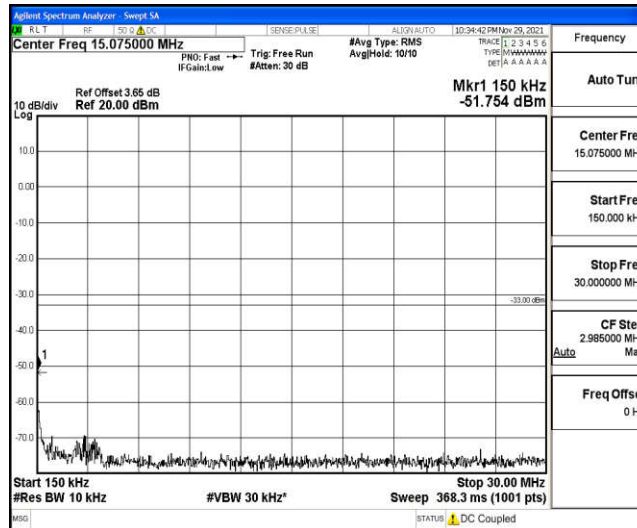

Band2-1.4MHz-QPSK-19193-1RB#0-Range2:0.15~30MHz