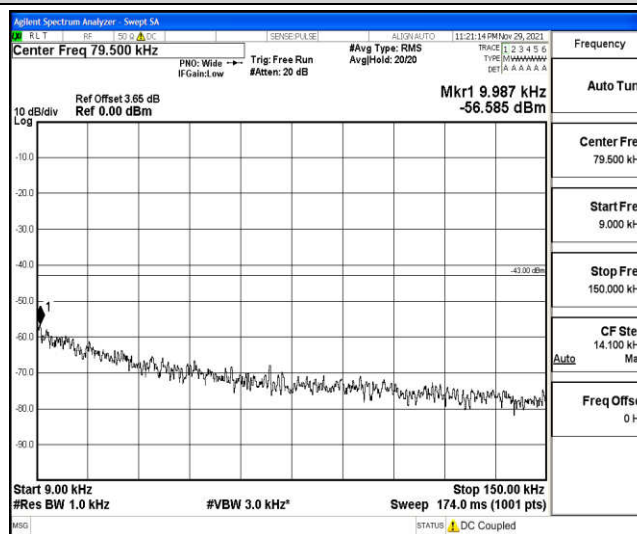

Band2-5MHz-QPSK-19175-1RB#0-Range2:0.15~30MHz

Band2-5MHz-QPSK-19175-1RB#0-Range3:30~1000MHz

Band2-5MHz-QPSK-19175-1RB#0-Range4:1000~10000MHz

Band2-5MHz-QPSK-19175-1RB#0-Range5:10000~20000MHz

Band2-5MHz-16QAM-18625-1RB#0-Range1:0.009~0.15MHz