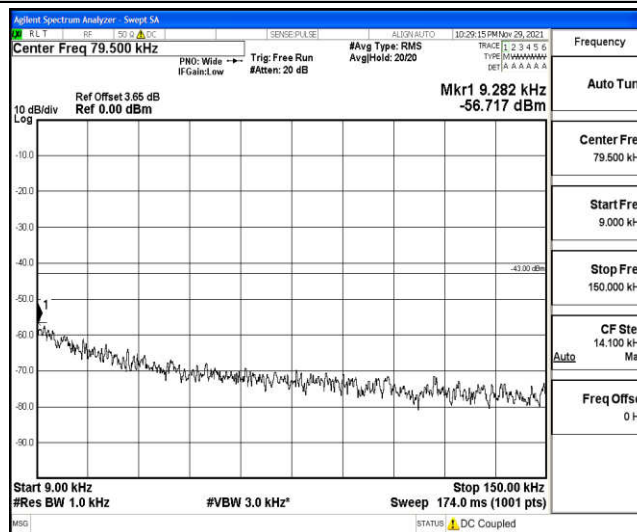

Band2-1.4MHz-QPSK-19193-1RB#0-Range2:0.15~30MHz

Band2-1.4MHz-QPSK-19193-1RB#0-Range3:30~1000MHz

Band2-1.4MHz-QPSK-19193-1RB#0-Range4:1000~10000MHz

Band2-1.4MHz-QPSK-19193-1RB#0-Range5:10000~20000MHz

Band2-1.4MHz-16QAM-18607-1RB#0-Range1:0.009~0.15MHz