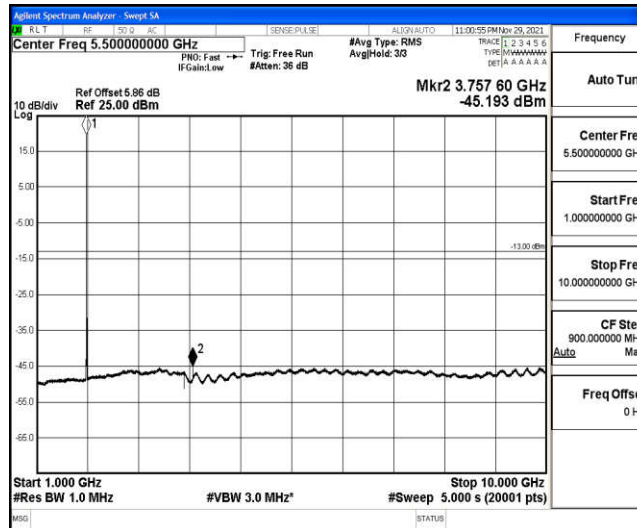

Band2-3MHz-16QAM-18900-1RB#0-Range4:1000~10000MHz