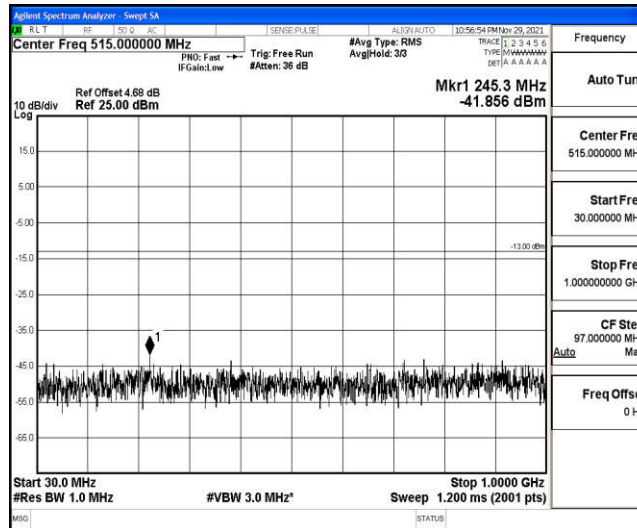

Band2-3MHz-16QAM-18615-1RB#0-Range3:30~1000MHz