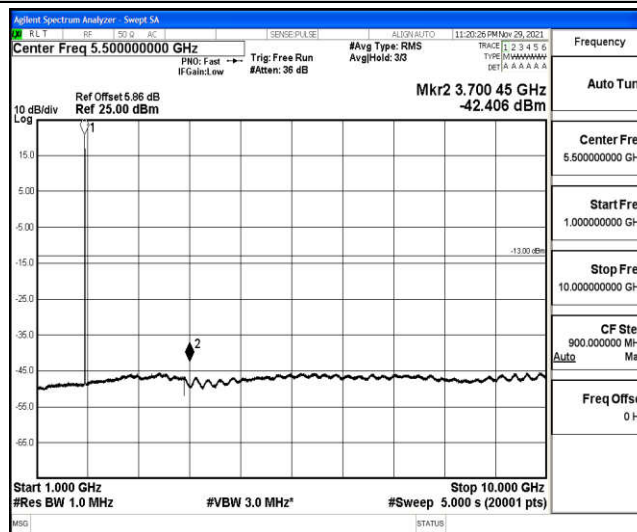

Band2-5MHz-QPSK-18625-1RB#0-Range4:1000~10000MHz