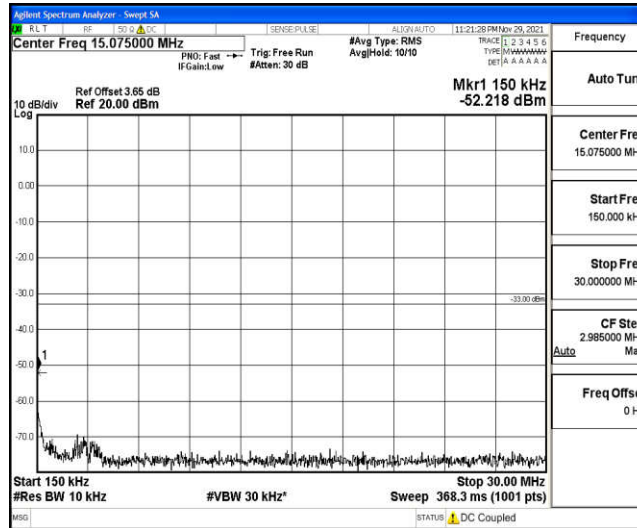

Band2-5MHz-16QAM-18625-1RB#0-Range2:0.15~30MHz