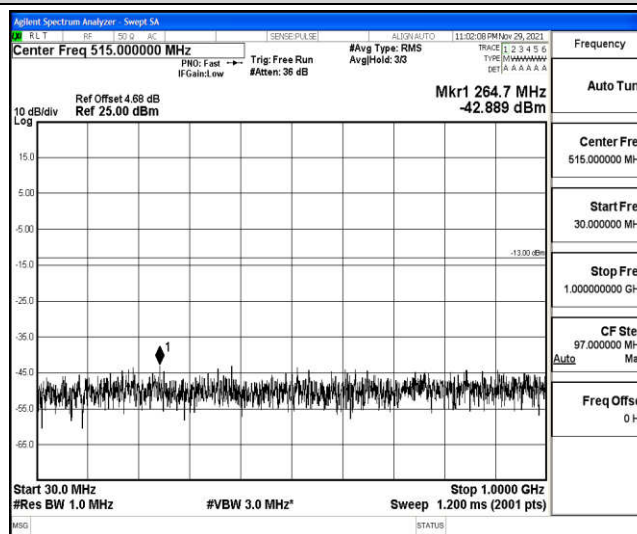

Band2-3MHz-QPSK-19185-1RB#0-Range3:30~1000MHz