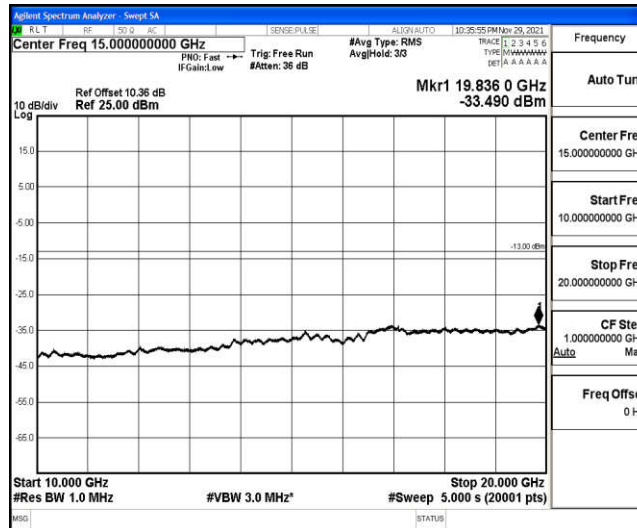

Band2-1.4MHz-QPSK-19193-1RB#0-Range2:0.15~30MHz

Band2-1.4MHz-QPSK-19193-1RB#0-Range3:30~1000MHz

Band2-1.4MHz-QPSK-19193-1RB#0-Range4:1000~10000MHz

Band2-1.4MHz-QPSK-19193-1RB#0-Range5:10000~20000MHz

Band2-1.4MHz-16QAM-18607-1RB#0-Range1:0.009~0.15MHz