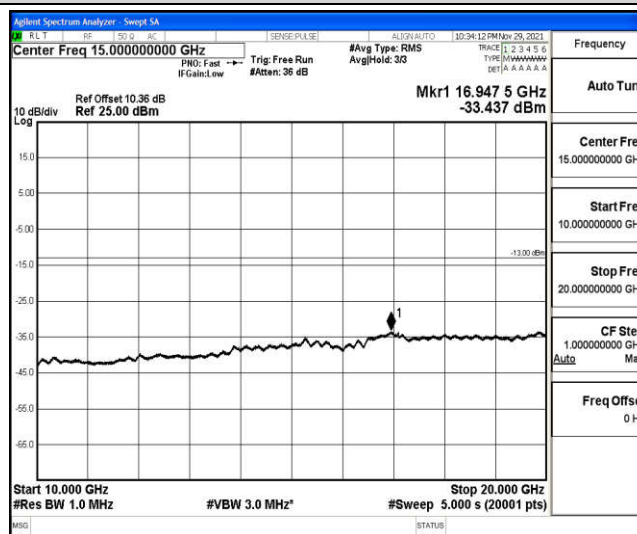

Band2-1.4MHz-16QAM-18900-1RB#0-Range2:0.15~30MHz

Band2-1.4MHz-16QAM-18900-1RB#0-Range3:30~1000MHz

Band2-1.4MHz-16QAM-18900-1RB#0-Range4:1000~10000MHz

Band2-1.4MHz-16QAM-18900-1RB#0-Range5:10000~20000MHz

Band2-1.4MHz-16QAM-19193-1RB#0-Range1:0.009~0.15MHz