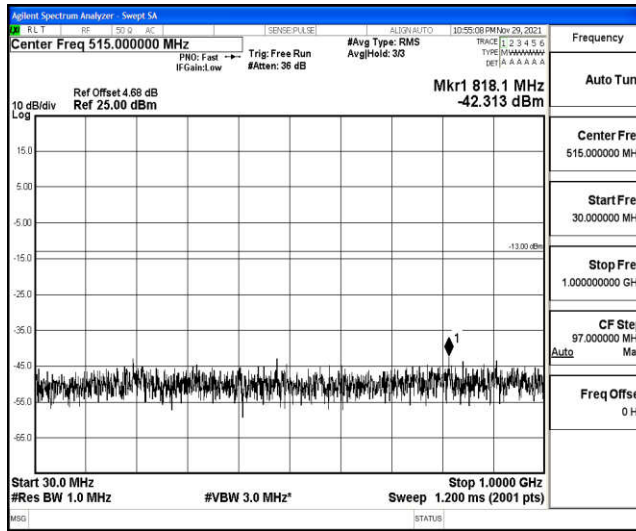

Band2-3MHz-QPSK-18615-1RB#0-Range3:30~1000MHz