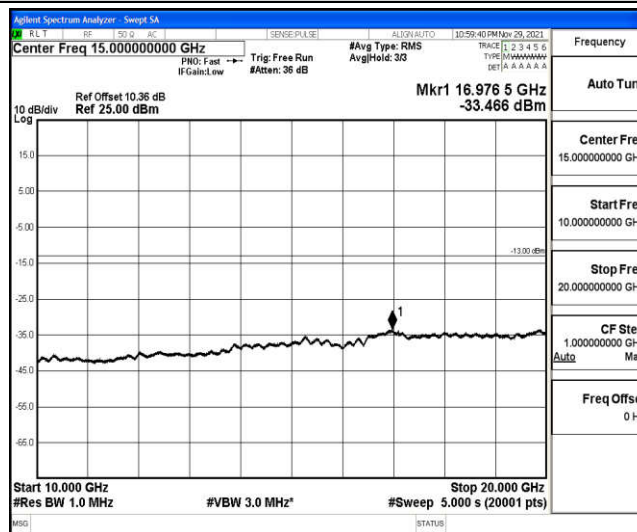

Band2-3MHz-QPSK-18900-1RB#0-Range2:0.15~30MHz

Band2-3MHz-QPSK-18900-1RB#0-Range3:30~1000MHz

Band2-3MHz-QPSK-18900-1RB#0-Range4:1000~10000MHz

Band2-3MHz-QPSK-18900-1RB#0-Range5:10000~20000MHz

Band2-3MHz-QPSK-19185-1RB#0-Range1:0.009~0.15MHz