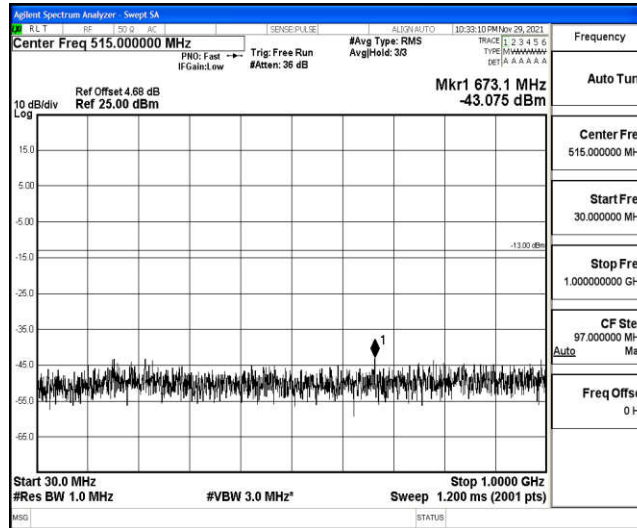

Band2-1.4MHz-16QAM-18900-1RB#0-Range3:30~1000MHz