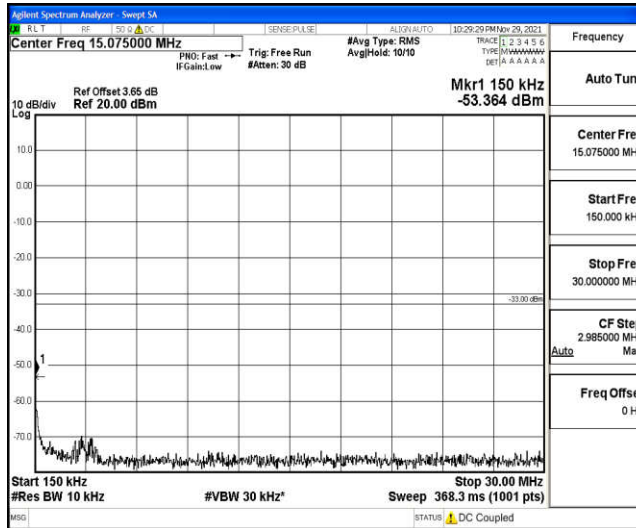

Band2-1.4MHz-16QAM-18607-1RB#0-Range2:0.15~30MHz