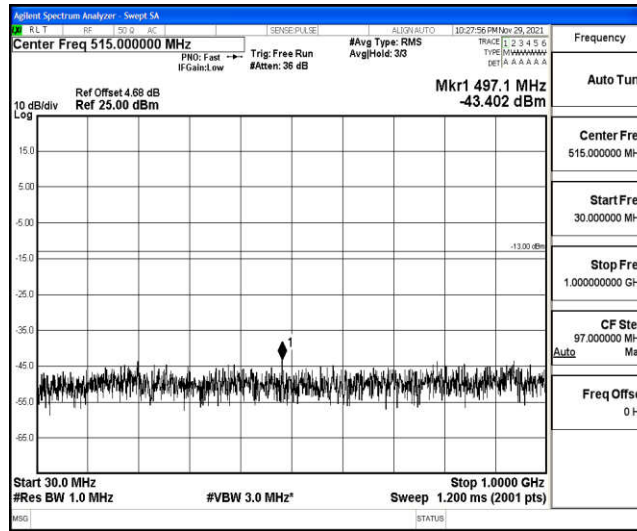

Band2-1.4MHz-QPSK-18607-1RB#0-Range3:30~1000MHz