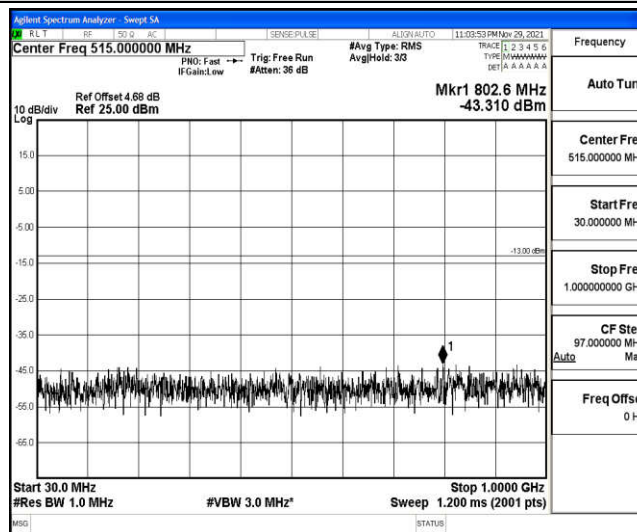

Band2-3MHz-16QAM-19185-1RB#0-Range3:30~1000MHz