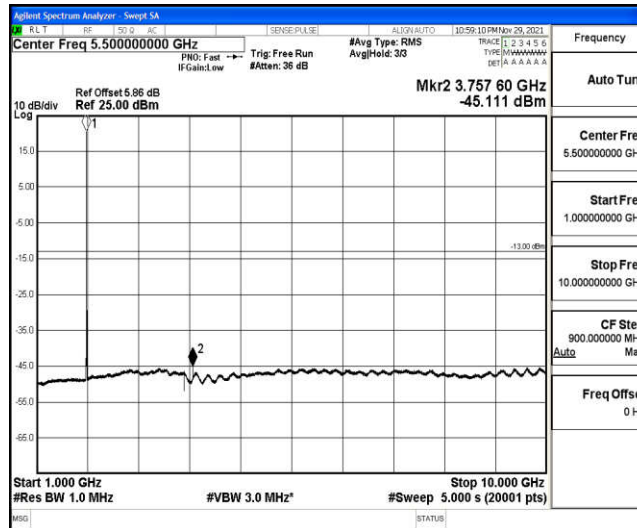

Band2-3MHz-QPSK-18900-1RB#0-Range4:1000~10000MHz