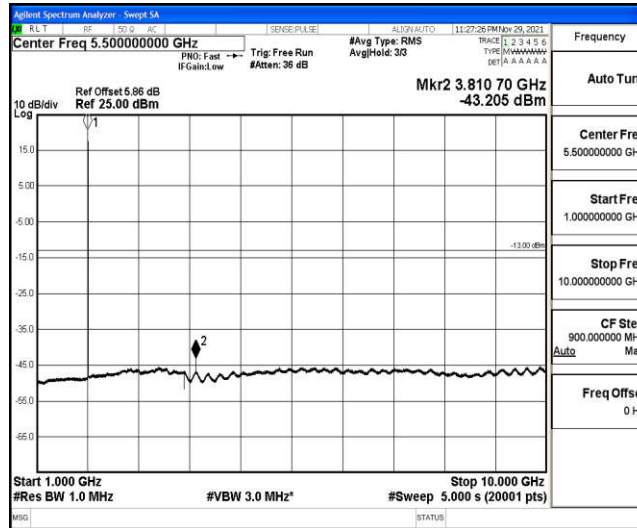

Band2-5MHz-QPSK-19175-1RB#0-Range4:1000~10000MHz