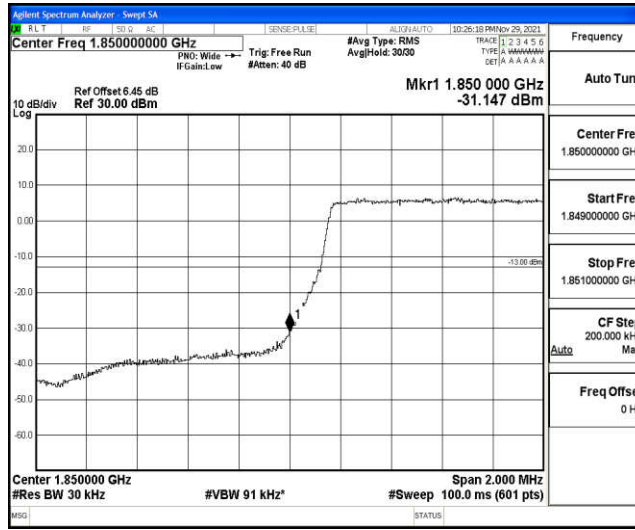

F.4 Band Edge

Test Result

Band	Bandwidth	Modulation	Channel	RB Configuration	Result(dBm)	Verdict
Band2	1.4MHz	QPSK	18607	6RB#0	-31.15	PASS
Band2	1.4MHz	QPSK	19193	6RB#0	-31.45	PASS
Band2	1.4MHz	16QAM	18607	6RB#0	-32.21	PASS
Band2	1.4MHz	16QAM	19193	6RB#0	-32.90	PASS
Band2	3MHz	QPSK	18615	15RB#0	-32.21	PASS
Band2	3MHz	QPSK	19185	15RB#0	-33.59	PASS
Band2	3MHz	16QAM	18615	15RB#0	-33.26	PASS
Band2	3MHz	16QAM	19185	15RB#0	-34.92	PASS
Band2	5MHz	QPSK	18625	25RB#0	-24.40	PASS
Band2	5MHz	QPSK	19175	25RB#0	-25.08	PASS
Band2	5MHz	16QAM	18625	25RB#0	-25.74	PASS
Band2	5MHz	16QAM	19175	25RB#0	-26.28	PASS
Band2	10MHz	QPSK	18650	50RB#0	-27.87	PASS
Band2	10MHz	QPSK	19150	50RB#0	-30.86	PASS
Band2	10MHz	16QAM	18650	50RB#0	-29.64	PASS
Band2	10MHz	16QAM	19150	50RB#0	-31.70	PASS
Band2	15MHz	QPSK	18675	75RB#0	-29.00	PASS
Band2	15MHz	QPSK	19125	75RB#0	-31.78	PASS
Band2	15MHz	16QAM	18675	75RB#0	-30.90	PASS
Band2	15MHz	16QAM	19125	75RB#0	-33.26	PASS
Band2	20MHz	QPSK	18700	100RB#0	-31.66	PASS
Band2	20MHz	QPSK	19100	100RB#0	-35.22	PASS
Band2	20MHz	16QAM	18700	100RB#0	-33.31	PASS
Band2	20MHz	16QAM	19100	100RB#0	-35.87	PASS

Test Graphs

Band2-1.4MHz-QPSK-18607-6RB#0

Band2-1.4MHz-QPSK-19193-6RB#0

Band2-1.4MHz-16QAM-18607-6RB#0

Band2-1.4MHz-16QAM-19193-6RB#0

Band2-3MHz-QPSK-18615-15RB#0

Band2-3MHz-QPSK-19185-15RB#0

Band2-3MHz-16QAM-18615-15RB#0