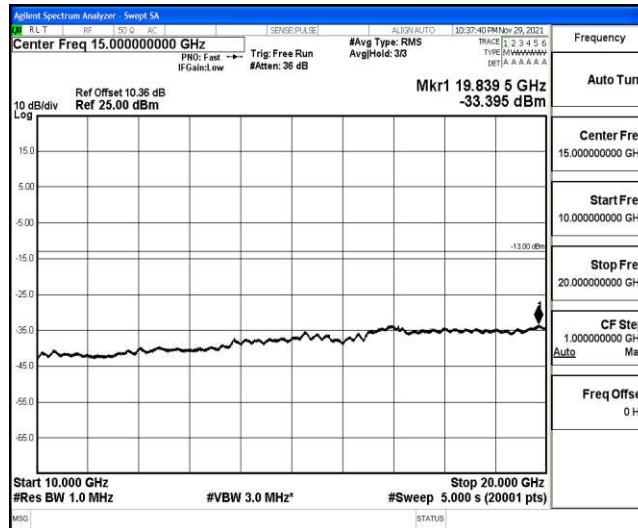

Band2-1.4MHz-16QAM-19193-1RB#0-Range2:0.15~30MHz

Band2-1.4MHz-16QAM-19193-1RB#0-Range3:30~1000MHz

Band2-1.4MHz-16QAM-19193-1RB#0-Range4:1000~10000MHz

Band2-1.4MHz-16QAM-19193-1RB#0-Range5:1000~20000MHz

Band2-3MHz-QPSK-18615-1RB#0-Range1:0.009~0.15MHz