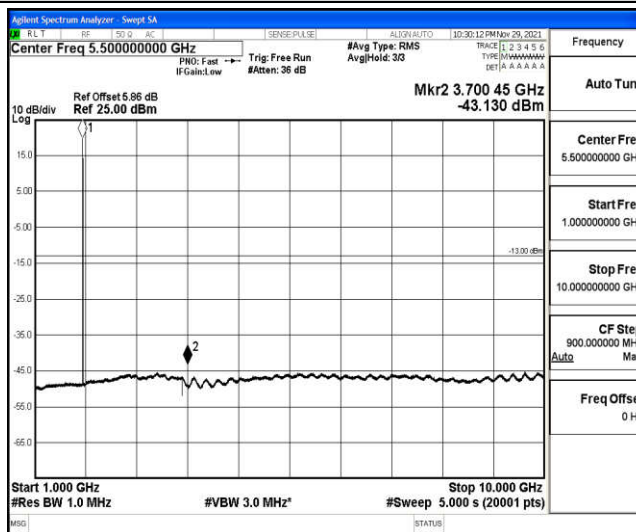

Band2-1.4MHz-16QAM-18607-1RB#0-Range4:1000~10000MHz