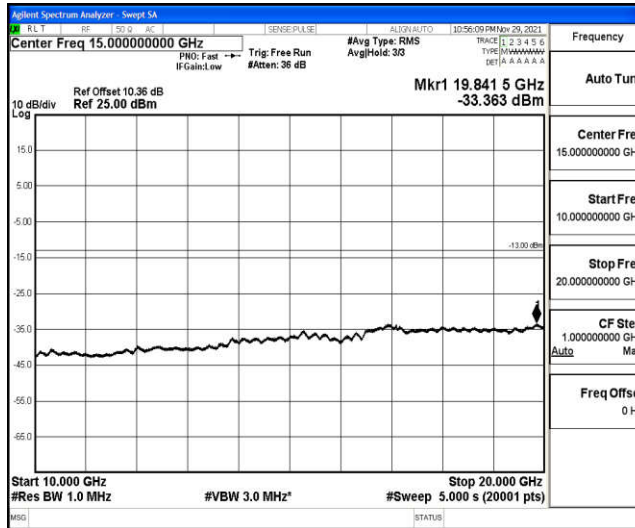

Band2-3MHz-QPSK-18615-1RB#0-Range2:0.15~30MHz

Band2-3MHz-QPSK-18615-1RB#0-Range3:30~1000MHz

Band2-3MHz-QPSK-18615-1RB#0-Range4:1000~10000MHz

Band2-3MHz-QPSK-18615-1RB#0-Range5:10000~20000MHz

Band2-3MHz-QPSK-18900-1RB#0-Range1:0.009~0.15MHz