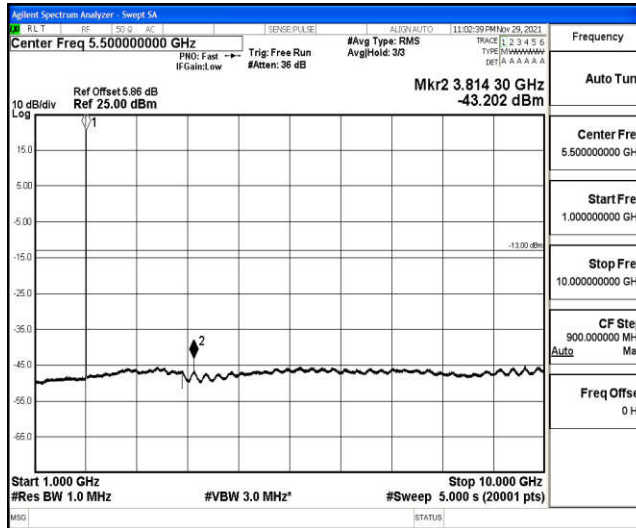

Band2-3MHz-QPSK-19185-1RB#0-Range4:1000~10000MHz