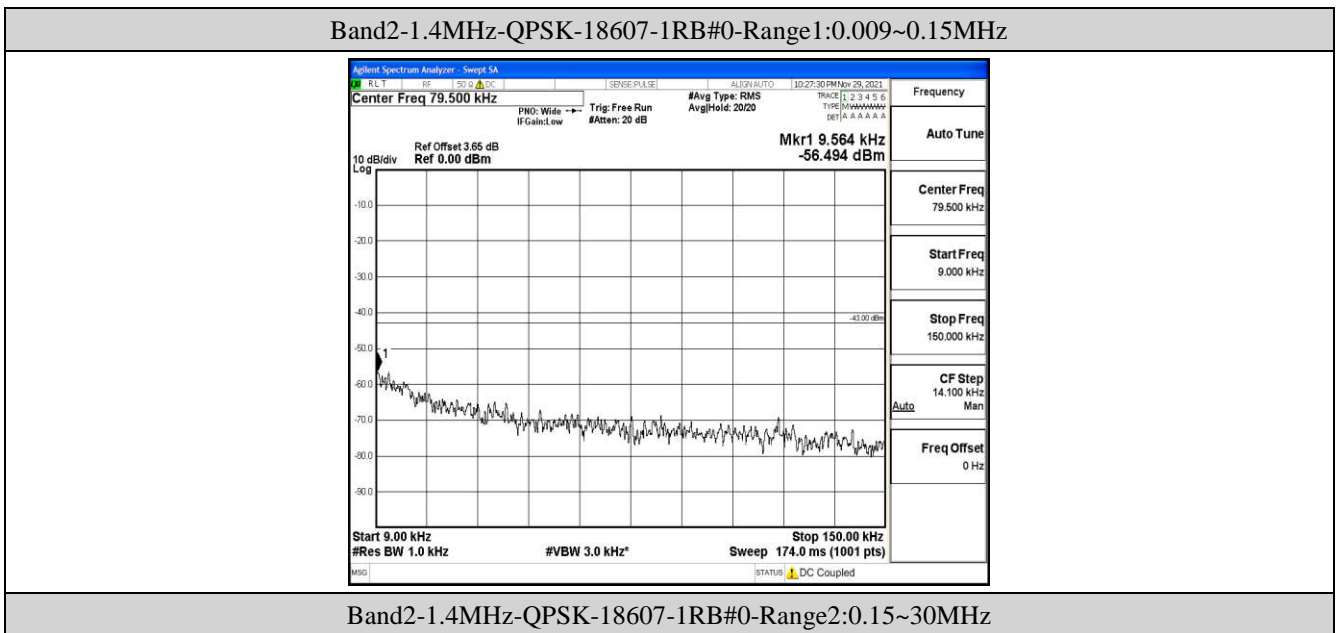

Band2	20MHz	QPSK	19100	1RB#0	Range5:10000~20000MHz	-33.42	PASS
Band2	20MHz	16QAM	18700	1RB#0	Range1:0.009~0.15MHz	-56.15	PASS
Band2	20MHz	16QAM	18700	1RB#0	Range2:0.15~30MHz	-51.86	PASS
Band2	20MHz	16QAM	18700	1RB#0	Range3:30~1000MHz	-42.25	PASS
Band2	20MHz	16QAM	18700	1RB#0	Range4:1000~10000MHz	-42.3	PASS
Band2	20MHz	16QAM	18700	1RB#0	Range5:10000~20000MHz	-33.35	PASS
Band2	20MHz	16QAM	18900	1RB#0	Range1:0.009~0.15MHz	-57.27	PASS
Band2	20MHz	16QAM	18900	1RB#0	Range2:0.15~30MHz	-50.46	PASS
Band2	20MHz	16QAM	18900	1RB#0	Range3:30~1000MHz	-42.53	PASS
Band2	20MHz	16QAM	18900	1RB#0	Range4:1000~10000MHz	-45.42	PASS
Band2	20MHz	16QAM	18900	1RB#0	Range5:10000~20000MHz	-33.55	PASS
Band2	20MHz	16QAM	19100	1RB#0	Range1:0.009~0.15MHz	-56.36	PASS
Band2	20MHz	16QAM	19100	1RB#0	Range2:0.15~30MHz	-50.62	PASS
Band2	20MHz	16QAM	19100	1RB#0	Range3:30~1000MHz	-40.82	PASS
Band2	20MHz	16QAM	19100	1RB#0	Range4:1000~10000MHz	-44.47	PASS
Band2	20MHz	16QAM	19100	1RB#0	Range5:10000~20000MHz	-33.46	PASS

Test Graphs