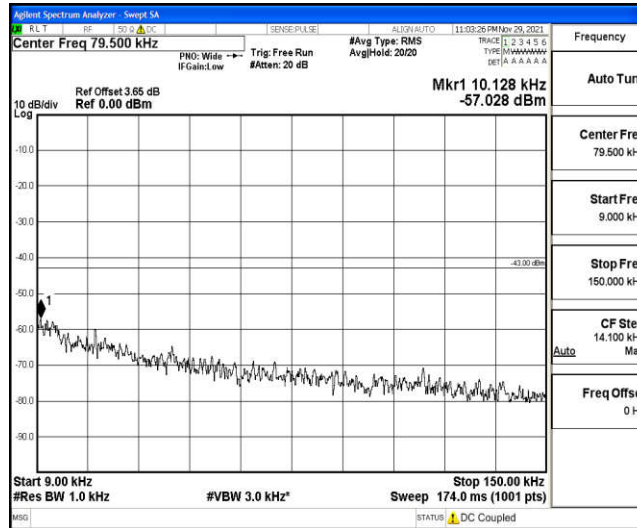

Band2-3MHz-16QAM-18900-1RB#0-Range2:0.15~30MHz

Band2-3MHz-16QAM-18900-1RB#0-Range3:30~1000MHz

Band2-3MHz-16QAM-18900-1RB#0-Range4:1000~10000MHz

Band2-3MHz-16QAM-18900-1RB#0-Range5:10000~20000MHz

Band2-3MHz-16QAM-19185-1RB#0-Range1:0.009~0.15MHz