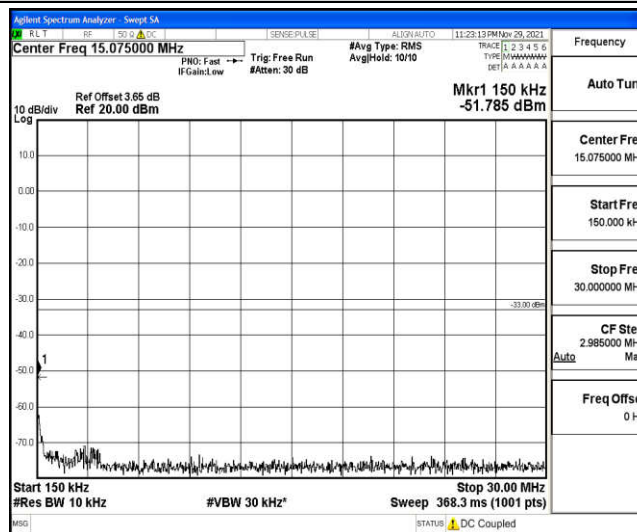

Band2-5MHz-QPSK-18900-1RB#0-Range2:0.15~30MHz