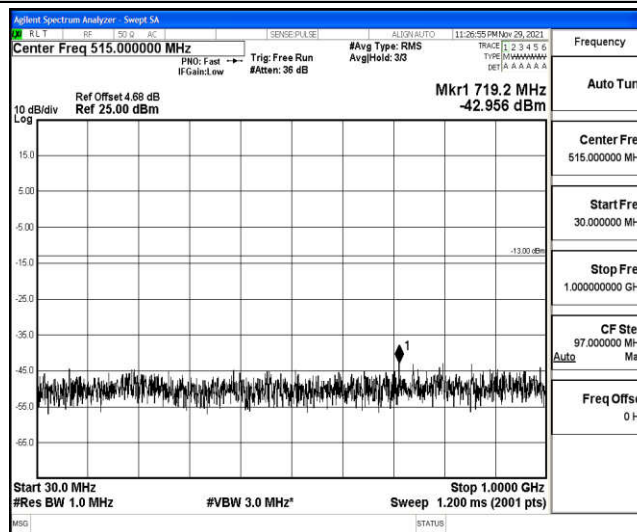

Band2-5MHz-QPSK-19175-1RB#0-Range3:30~1000MHz