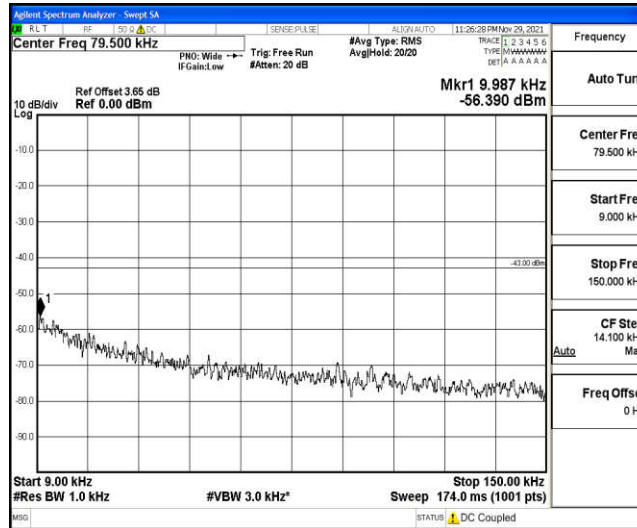

Band2-5MHz-QPSK-18900-1RB#0-Range2:0.15~30MHz

Band2-5MHz-QPSK-18900-1RB#0-Range3:30~1000MHz

Band2-5MHz-QPSK-18900-1RB#0-Range4:1000~10000MHz

Band2-5MHz-QPSK-18900-1RB#0-Range5:10000~20000MHz

Band2-5MHz-QPSK-19175-1RB#0-Range1:0.009~0.15MHz