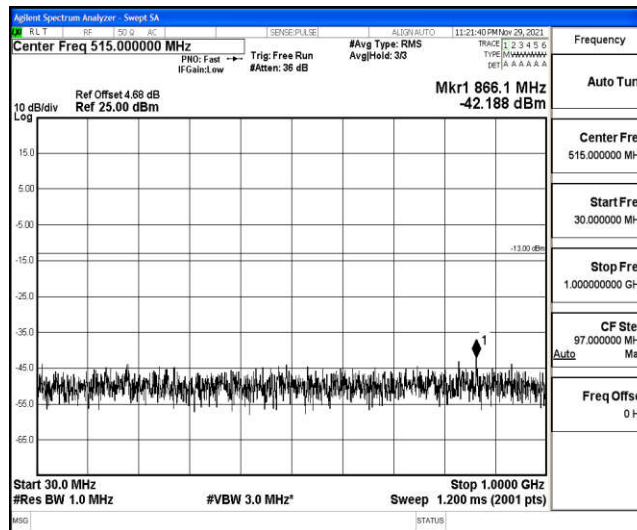

Band2-5MHz-16QAM-18625-1RB#0-Range3:30~1000MHz