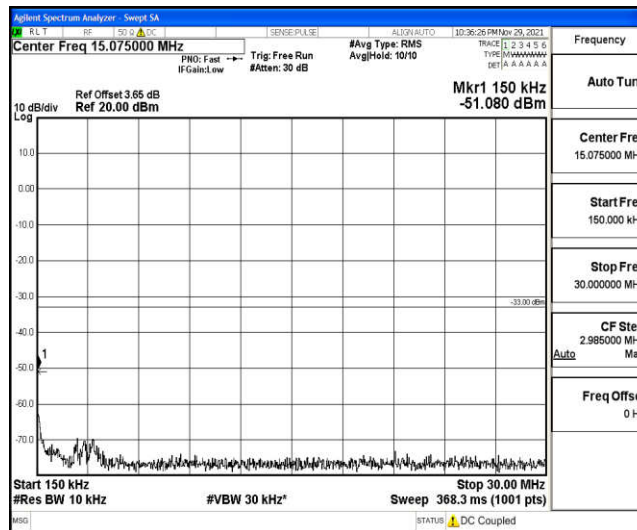

Band2-1.4MHz-16QAM-19193-1RB#0-Range2:0.15~30MHz