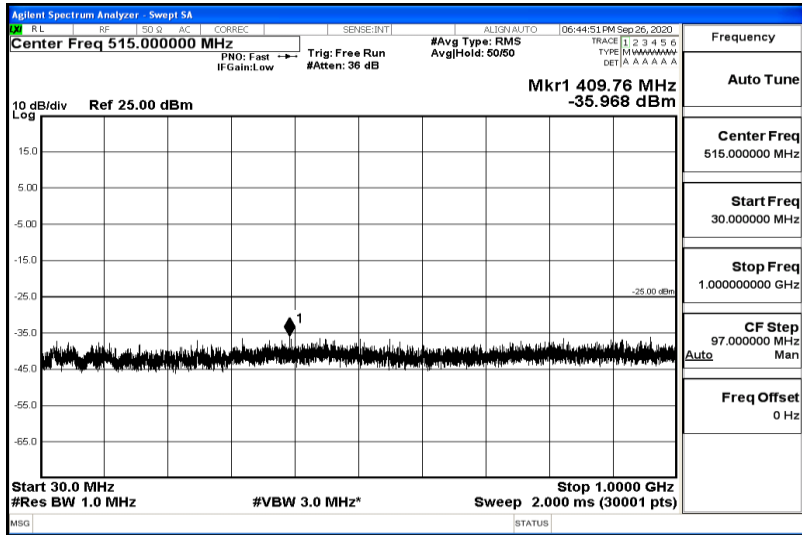

Band7-20MHz-16QAM-21100-1RB#0-Range3:30~1000MHz

Band7-20MHz-16QAM-21100-1RB#0-Range4:1000~5000MHz