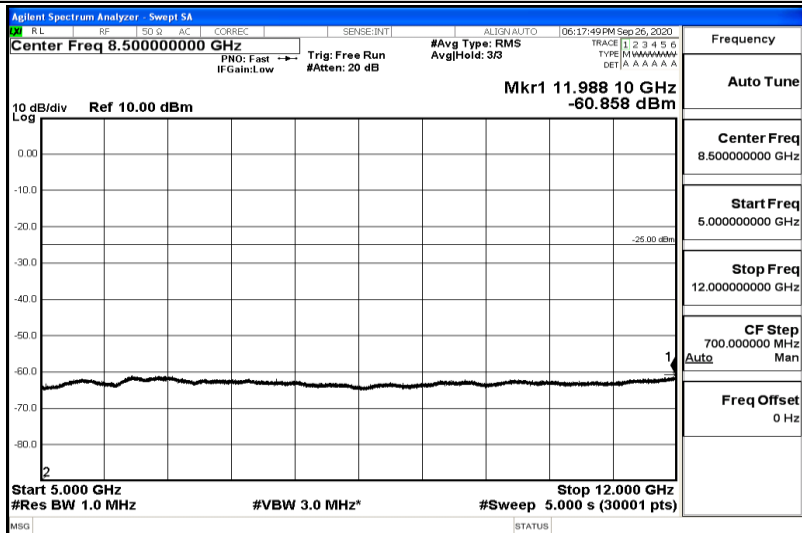

Band7-10MHz-16QAM-21100-1RB#0-Range5:5000~12000MHz

Band7-10MHz-16QAM-21100-1RB#0-Range6:12000~26500MHz