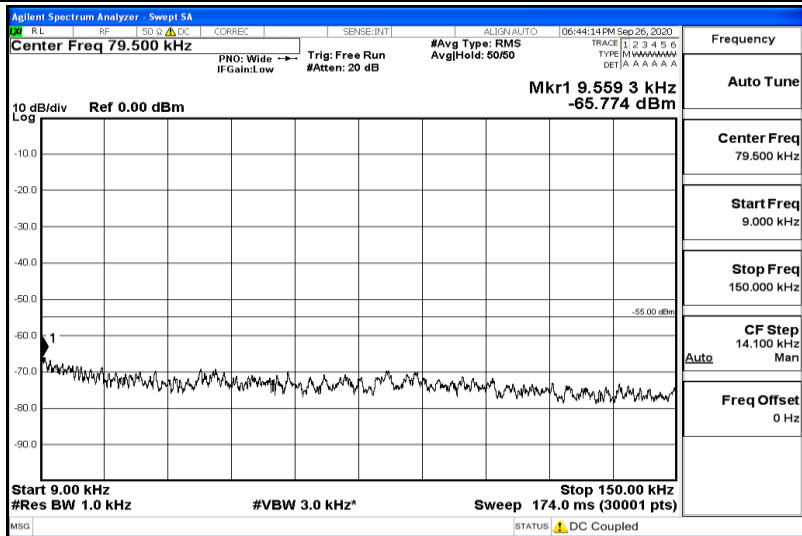

Band7-20MHz-16QAM-21100-1RB#0-Range1:0.009~0.15MHz

Band7-20MHz-16QAM-21100-1RB#0-Range2:0.15~30MHz