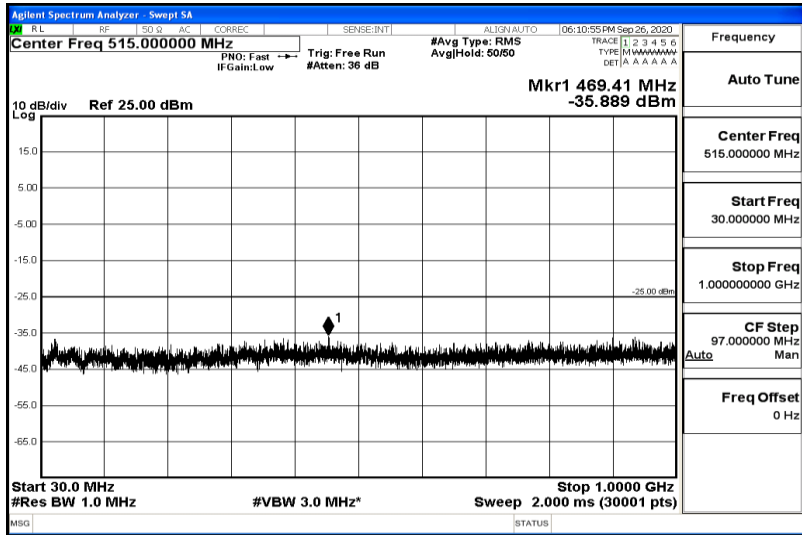

Band7-10MHz-QPSK-20800-1RB#0-Range3:30~1000MHz

Band7-10MHz-QPSK-20800-1RB#0-Range4:1000~5000MHz