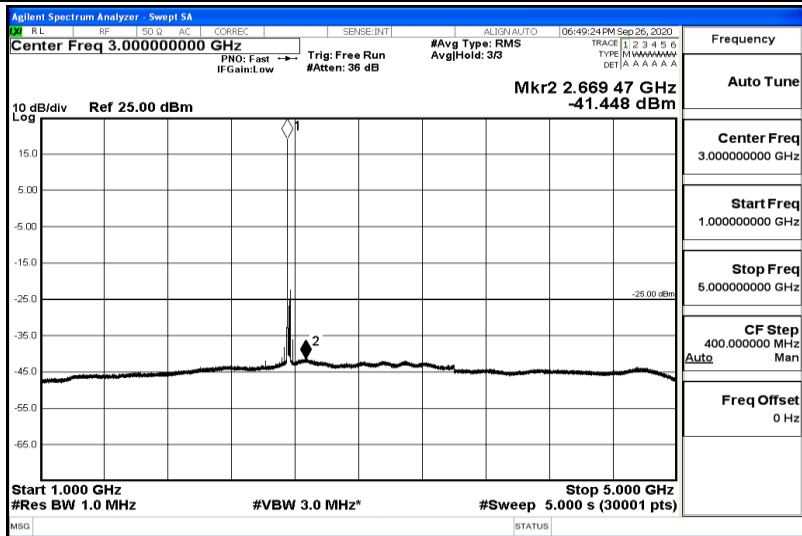

Band7-20MHz-16QAM-21100-1RB#0-Range6:12000~26500MHz

Band7-20MHz-16QAM-21350-1RB#0-Range1:0.009~0.15MHz

Band7-20MHz-16QAM-21350-1RB#0-Range2:0.15~30MHz

Band7-20MHz-16QAM-21350-1RB#0-Range3:30~1000MHz

Band7-20MHz-16QAM-21350-1RB#0-Range4:1000~5000MHz