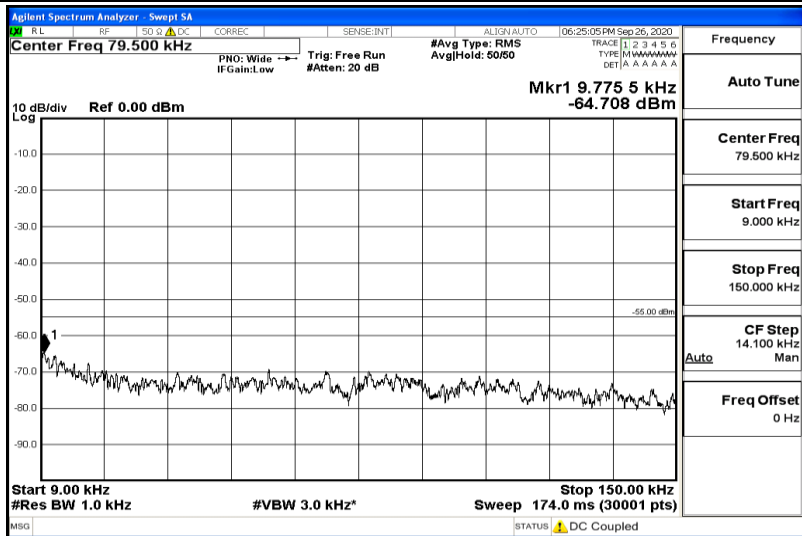

Band7-15MHz-QPSK-21375-1RB#0-Range4:1000~5000MHz

Band7-15MHz-QPSK-21375-1RB#0-Range5:5000~12000MHz

Band7-15MHz-QPSK-21375-1RB#0-Range6:12000~26500MHz

Band7-15MHz-16QAM-20825-1RB#0-Range1:0.009~0.15MHz

Band7-15MHz-16QAM-20825-1RB#0-Range2:0.15~30MHz