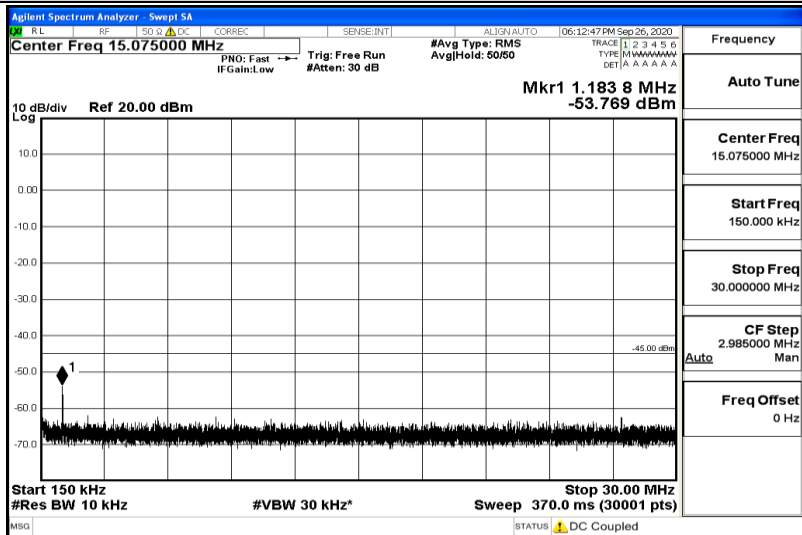

Band7-10MHz-16QAM-20800-1RB#0-Range2:0.15~30MHz

Band7-10MHz-16QAM-20800-1RB#0-Range3:30~1000MHz