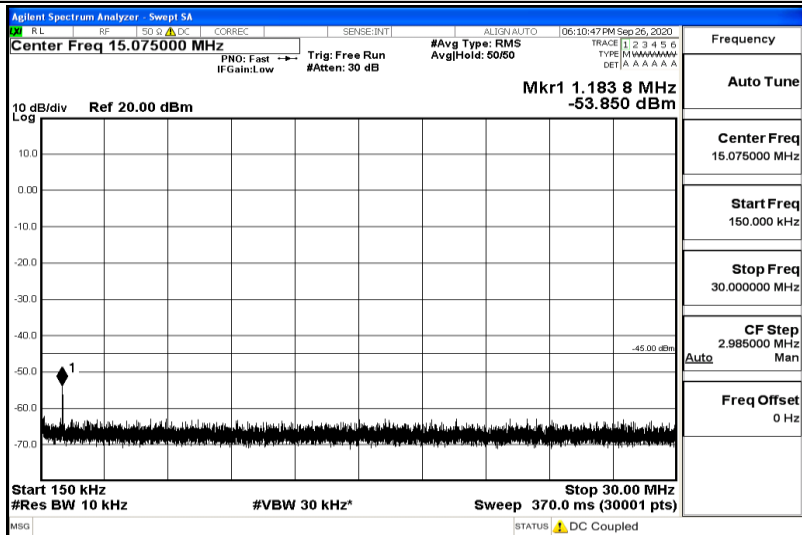

Band7-5MHz-16QAM-21425-1RB#0-Range4:1000~5000MHz

Band7-5MHz-16QAM-21425-1RB#0-Range5:5000~12000MHz

Band7-5MHz-16QAM-21425-1RB#0-Range6:12000~26500MHz

Band7-10MHz-QPSK-20800-1RB#0-Range1:0.009~0.15MHz

Band7-10MHz-QPSK-20800-1RB#0-Range2:0.15~30MHz