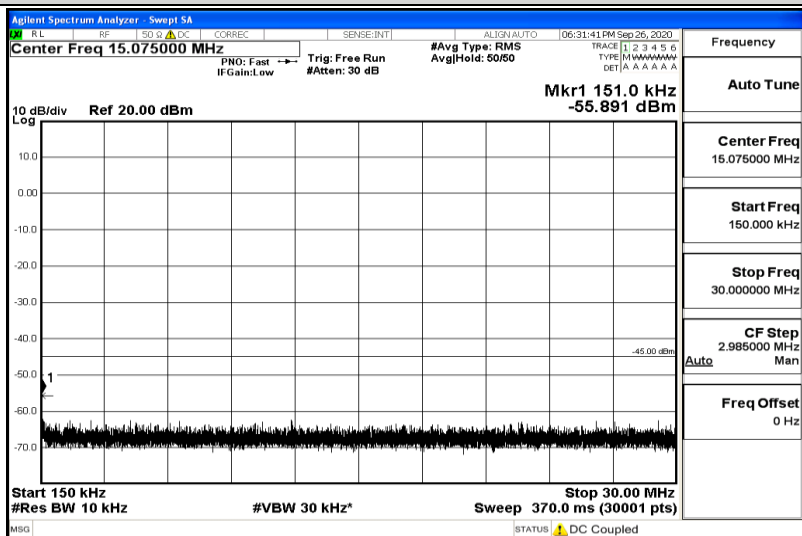

Band7-15MHz-QPSK-21100-1RB#0-Range5:5000~12000MHz

Band7-15MHz-QPSK-21100-1RB#0-Range6:12000~26500MHz

Band7-15MHz-QPSK-21375-1RB#0-Range1:0.009~0.15MHz

Band7-15MHz-QPSK-21375-1RB#0-Range2:0.15~30MHz

Band7-15MHz-QPSK-21375-1RB#0-Range3:30~1000MHz