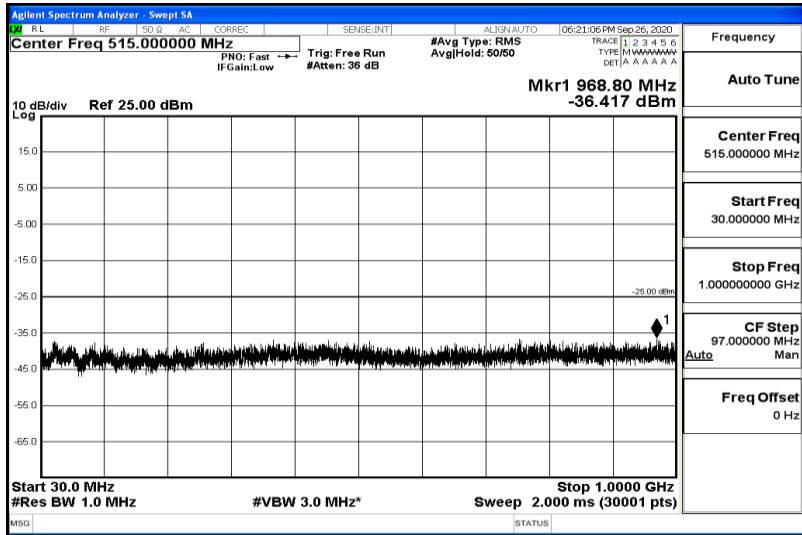

Band7-10MHz-16QAM-21400-1RB#0-Range3:30~1000MHz

Band7-10MHz-16QAM-21400-1RB#0-Range4:1000~5000MHz