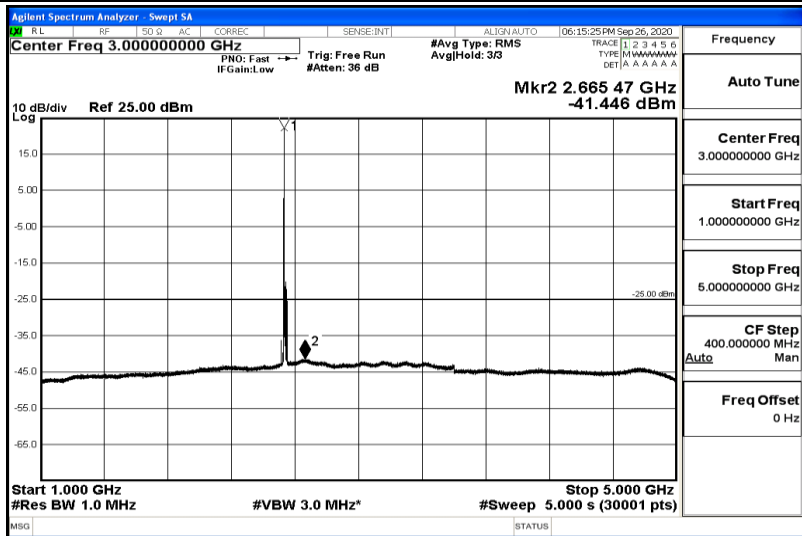

Band7-10MHz-QPSK-21100-1RB#0-Range4:1000~5000MHz

Band7-10MHz-QPSK-21100-1RB#0-Range5:5000~12000MHz