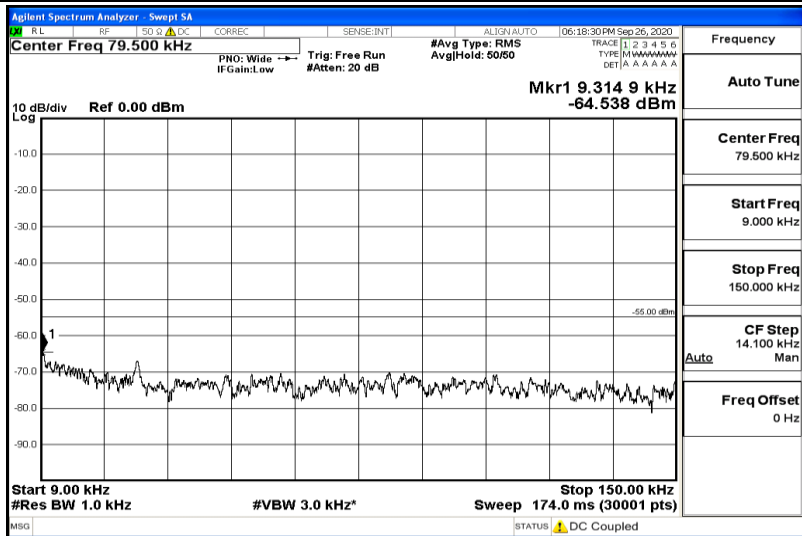

Band7-10MHz-QPSK-21400-1RB#0-Range1:0.009~0.15MHz

Band7-10MHz-QPSK-21400-1RB#0-Range2:0.15~30MHz