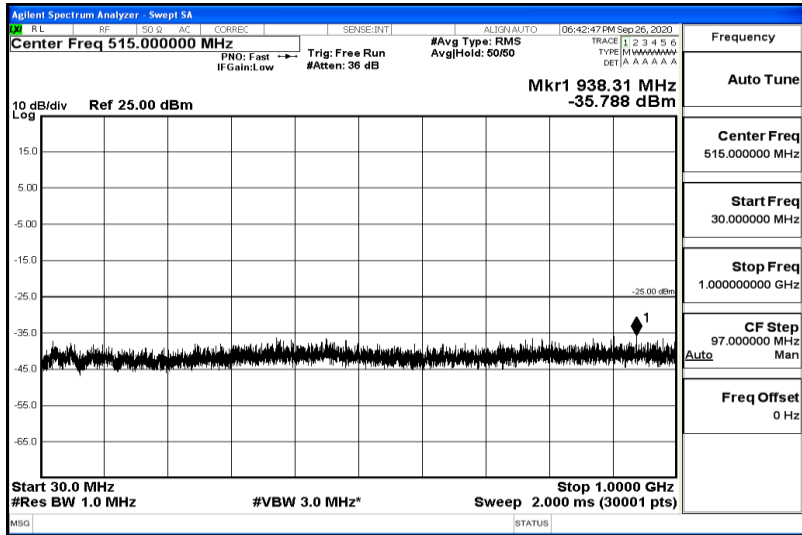

Band7-20MHz-QPSK-20850-1RB#0-Range5:5000~12000MHz

Band7-20MHz-QPSK-20850-1RB#0-Range6:12000~26500MHz

Band7-20MHz-QPSK-21100-1RB#0-Range1:0.009~0.15MHz

Band7-20MHz-QPSK-21100-1RB#0-Range2:0.15~30MHz

Band7-20MHz-QPSK-21100-1RB#0-Range3:30~1000MHz