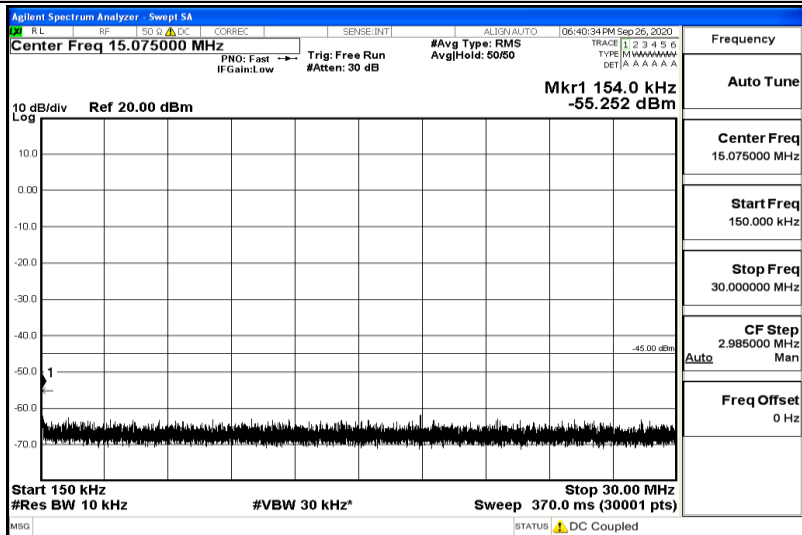

Band7-20MHz-16QAM-20850-1RB#0-Range2:0.15~30MHz

Band7-20MHz-16QAM-20850-1RB#0-Range3:30~1000MHz