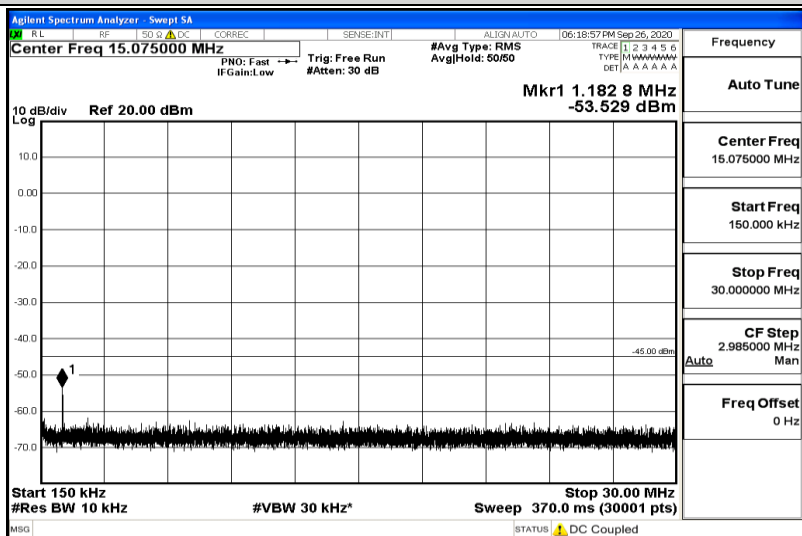

Band7-10MHz-QPSK-21400-1RB#0-Range2:0.15~30MHz

Band7-10MHz-QPSK-21400-1RB#0-Range3:30~1000MHz