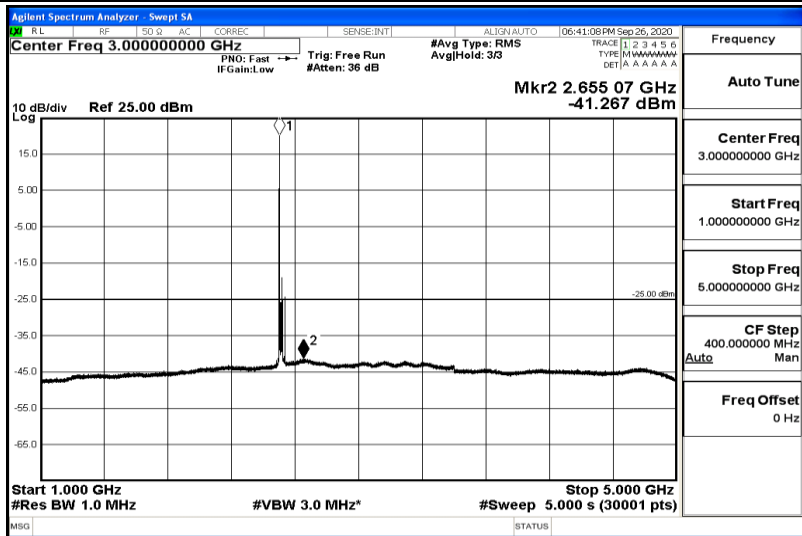

Band7-20MHz-16QAM-20850-1RB#0-Range2:0.15~30MHz

Band7-20MHz-16QAM-20850-1RB#0-Range3:30~1000MHz

Band7-20MHz-16QAM-20850-1RB#0-Range4:1000~5000MHz

Band7-20MHz-16QAM-20850-1RB#0-Range5:5000~12000MHz

Band7-20MHz-16QAM-20850-1RB#0-Range6:12000~26500MHz