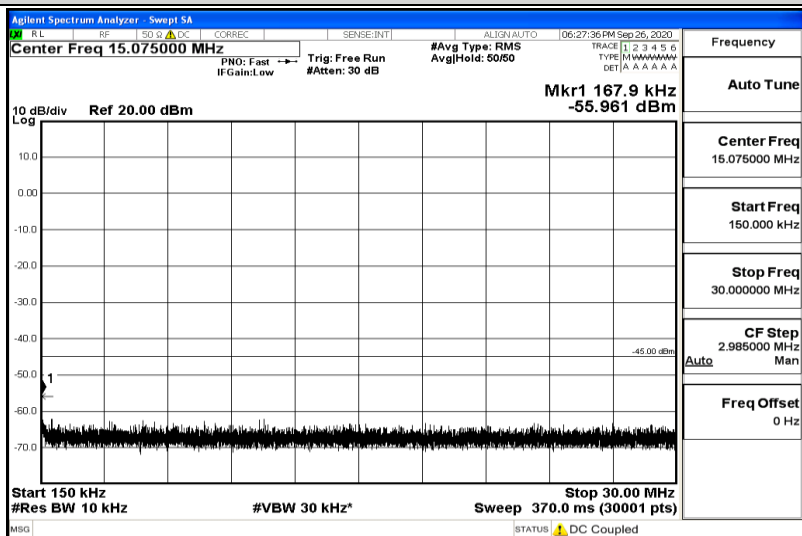

Band7-15MHz-QPSK-21100-1RB#0-Range2:0.15~30MHz

Band7-15MHz-QPSK-21100-1RB#0-Range3:30~1000MHz