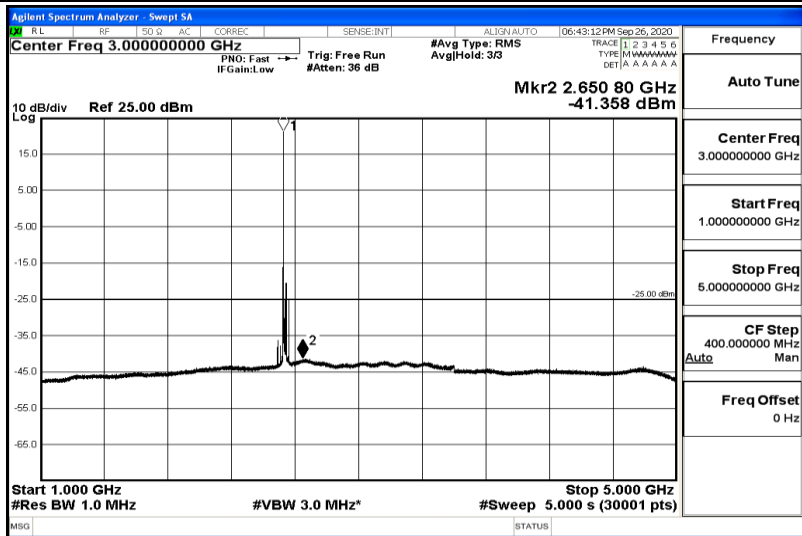

Band7-20MHz-QPSK-21100-1RB#0-Range4:1000~5000MHz

Band7-20MHz-QPSK-21100-1RB#0-Range5:5000~12000MHz