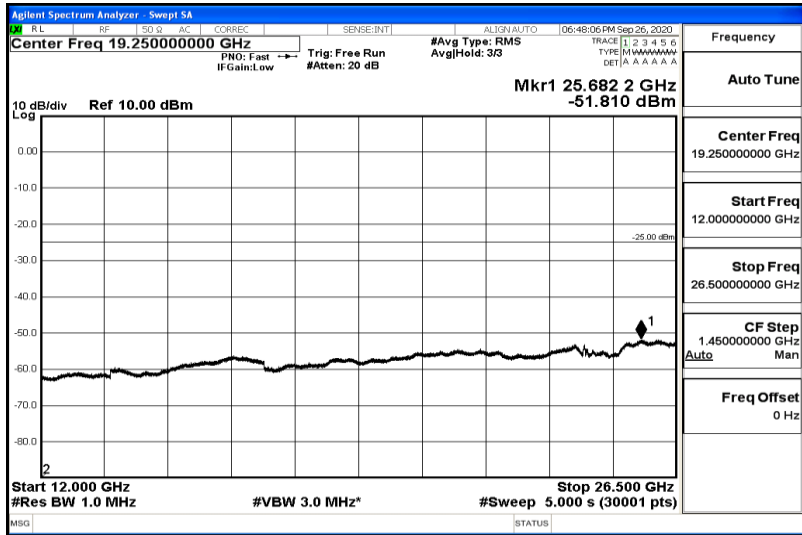

Band7-20MHz-QPSK-21350-1RB#0-Range3:30~1000MHz

Band7-20MHz-QPSK-21350-1RB#0-Range4:1000~5000MHz

Band7-20MHz-QPSK-21350-1RB#0-Range5:5000~12000MHz

Band7-20MHz-QPSK-21350-1RB#0-Range6:12000~26500MHz

Band7-20MHz-16QAM-20850-1RB#0-Range1:0.009~0.15MHz