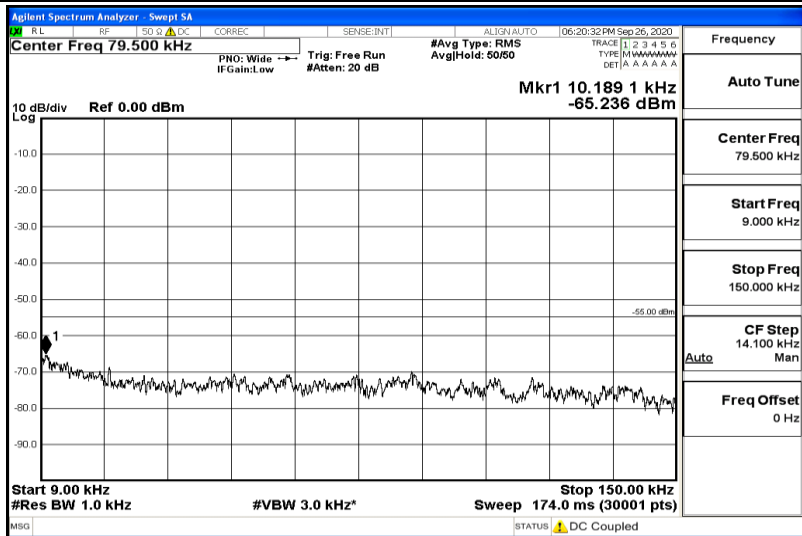

Band7-10MHz-16QAM-21100-1RB#0-Range4:1000~5000MHz

Band7-10MHz-16QAM-21100-1RB#0-Range5:5000~12000MHz

Band7-10MHz-16QAM-21100-1RB#0-Range6:12000~26500MHz

Band7-10MHz-16QAM-21400-1RB#0-Range1:0.009~0.15MHz