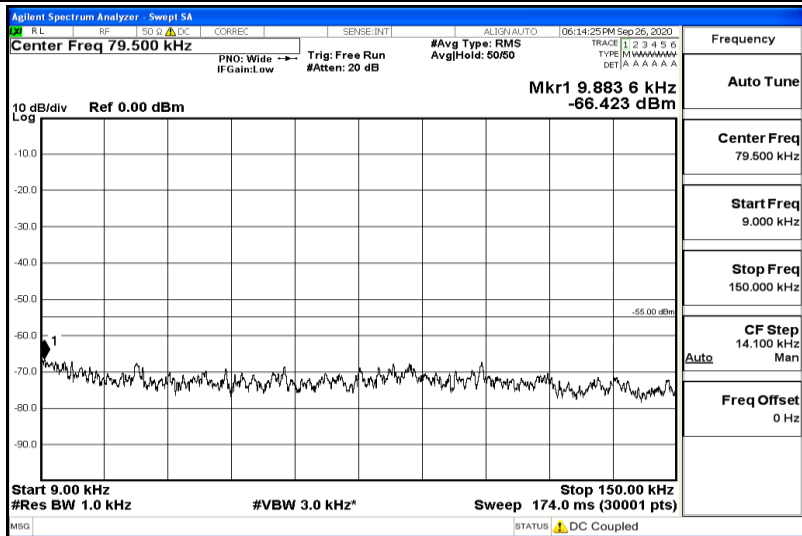

Band7-10MHz-QPSK-20800-1RB#0-Range3:30~1000MHz

Band7-10MHz-QPSK-20800-1RB#0-Range4:1000~5000MHz

Band7-10MHz-QPSK-20800-1RB#0-Range5:5000~12000MHz

Band7-10MHz-QPSK-20800-1RB#0-Range6:12000~26500MHz

Band7-10MHz-QPSK-21100-1RB#0-Range1:0.009~0.15MHz