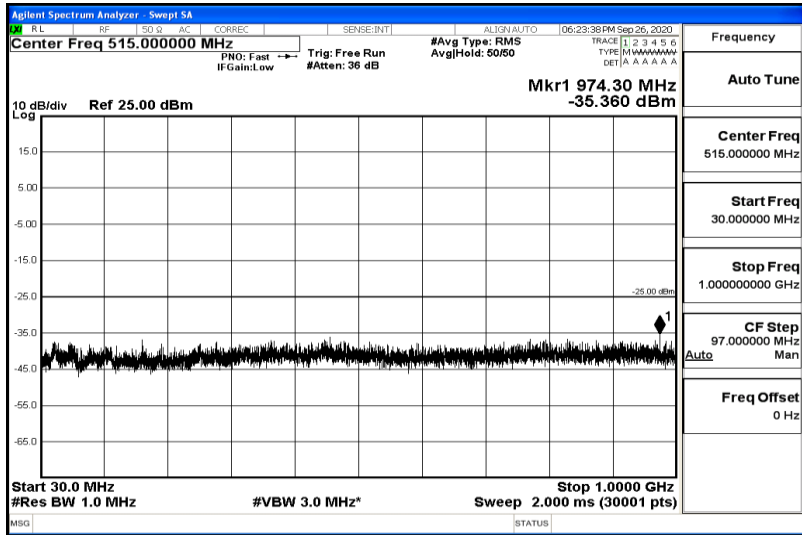

Band7-15MHz-QPSK-20825-1RB#0-Range3:30~1000MHz

Band7-15MHz-QPSK-20825-1RB#0-Range4:1000~5000MHz