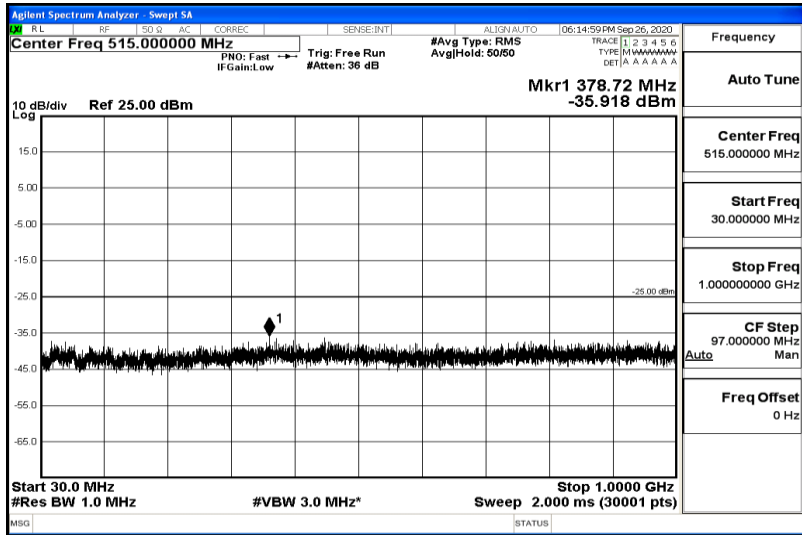

Band7-10MHz-QPSK-21100-1RB#0-Range3:30~1000MHz

Band7-10MHz-QPSK-21100-1RB#0-Range4:1000~5000MHz