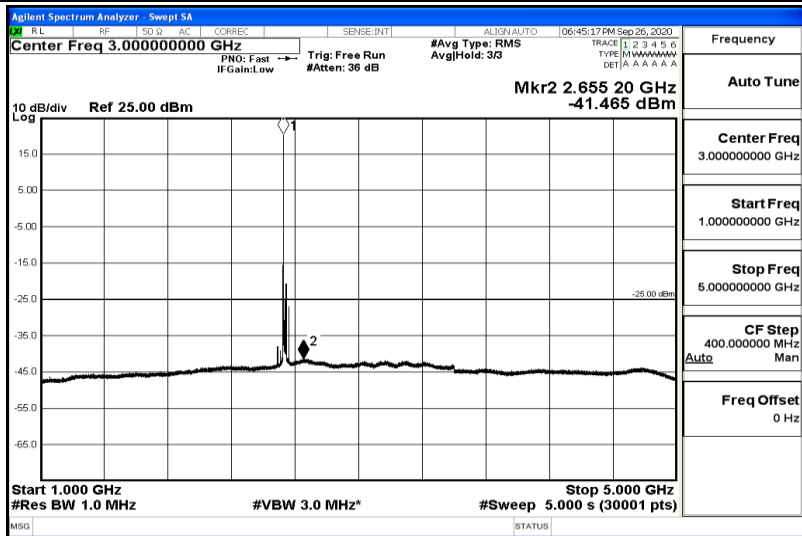

Band7-20MHz-16QAM-21100-1RB#0-Range1:0.009~0.15MHz

Band7-20MHz-16QAM-21100-1RB#0-Range2:0.15~30MHz

Band7-20MHz-16QAM-21100-1RB#0-Range3:30~1000MHz

Band7-20MHz-16QAM-21100-1RB#0-Range4:1000~5000MHz

Band7-20MHz-16QAM-21100-1RB#0-Range5:5000~12000MHz