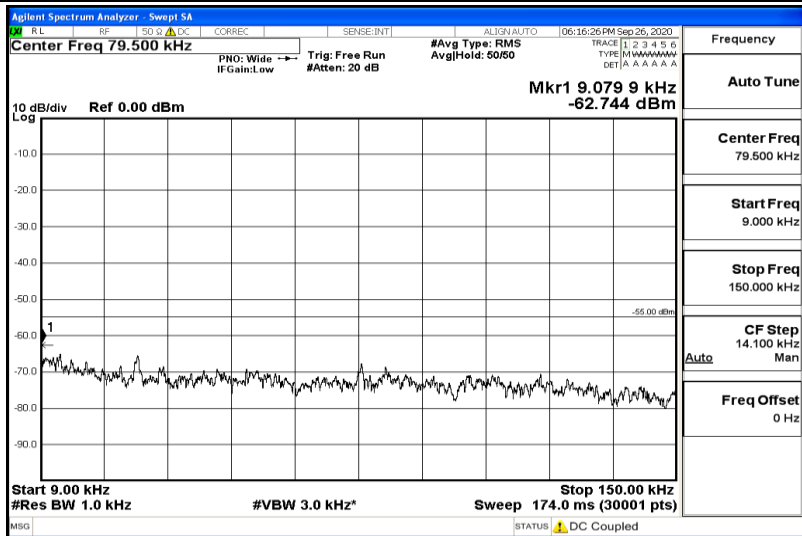

Band7-10MHz-16QAM-21100-1RB#0-Range1:0.009~0.15MHz

Band7-10MHz-16QAM-21100-1RB#0-Range2:0.15~30MHz