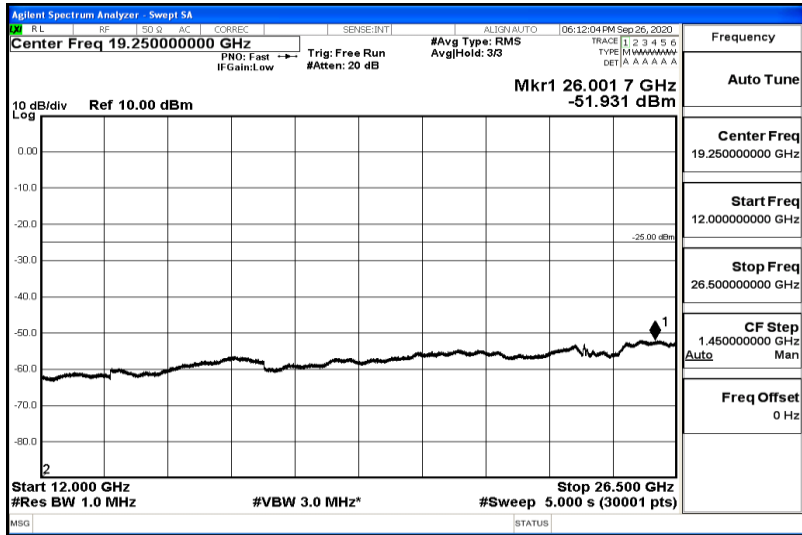

Band7-10MHz-QPSK-20800-1RB#0-Range3:30~1000MHz

Band7-10MHz-QPSK-20800-1RB#0-Range4:1000~5000MHz

Band7-10MHz-QPSK-20800-1RB#0-Range5:5000~12000MHz

Band7-10MHz-QPSK-20800-1RB#0-Range6:12000~26500MHz

Band7-10MHz-QPSK-21100-1RB#0-Range1:0.009~0.15MHz