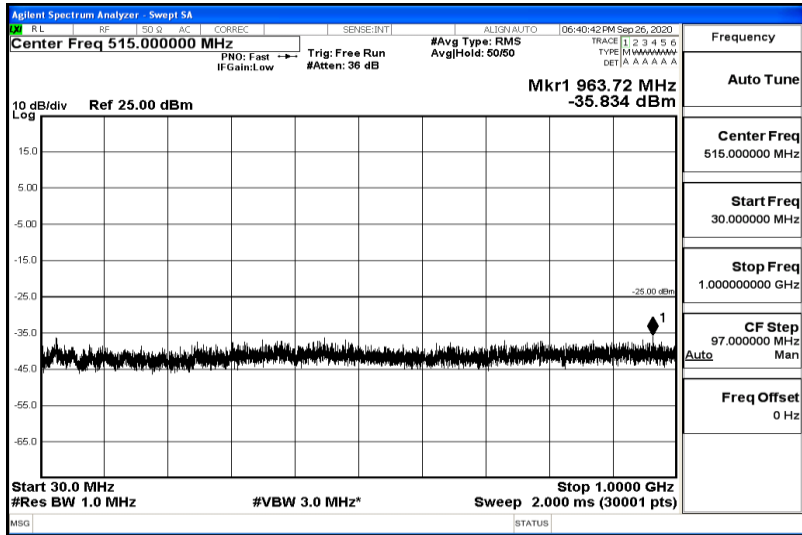

Band7-20MHz-16QAM-20850-1RB#0-Range3:30~1000MHz

Band7-20MHz-16QAM-20850-1RB#0-Range4:1000~5000MHz