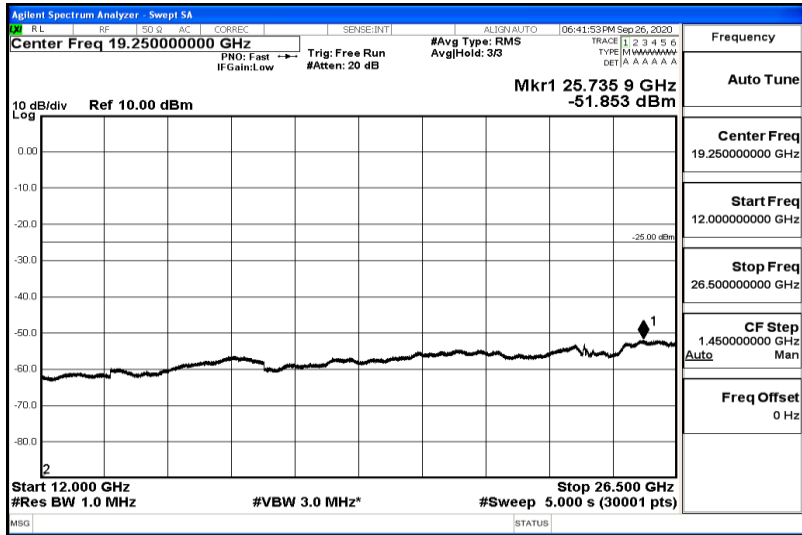

Band7-20MHz-16QAM-20850-1RB#0-Range2:0.15~30MHz

Band7-20MHz-16QAM-20850-1RB#0-Range3:30~1000MHz

Band7-20MHz-16QAM-20850-1RB#0-Range4:1000~5000MHz

Band7-20MHz-16QAM-20850-1RB#0-Range5:5000~12000MHz

Band7-20MHz-16QAM-20850-1RB#0-Range6:12000~26500MHz