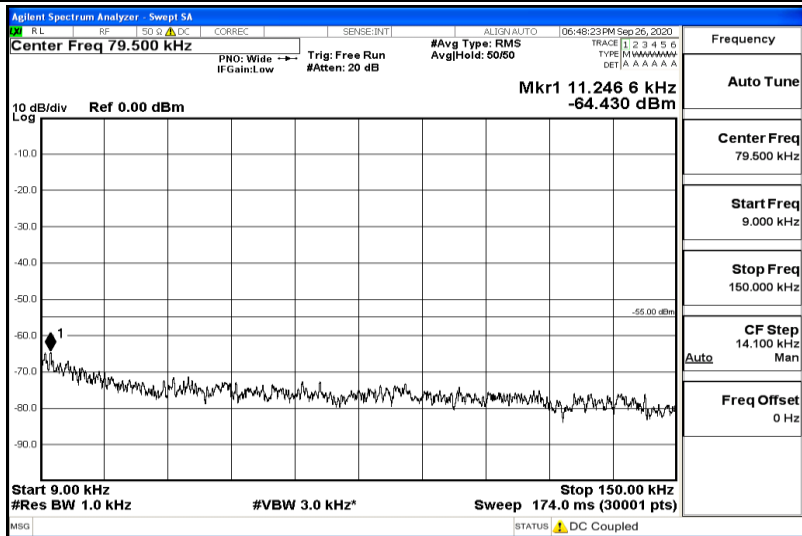

Band7-20MHz-16QAM-21350-1RB#0-Range1:0.009~0.15MHz

Band7-20MHz-16QAM-21350-1RB#0-Range2:0.15~30MHz