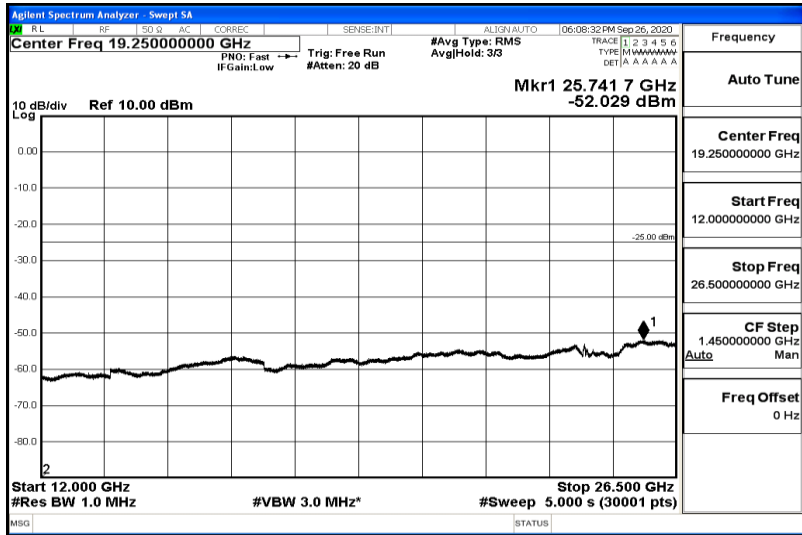

Band7-5MHz-16QAM-21425-1RB#0-Range4:1000~5000MHz

Band7-5MHz-16QAM-21425-1RB#0-Range5:5000~12000MHz

Band7-5MHz-16QAM-21425-1RB#0-Range6:12000~26500MHz

Band7-10MHz-QPSK-20800-1RB#0-Range1:0.009~0.15MHz

Band7-10MHz-QPSK-20800-1RB#0-Range2:0.15~30MHz