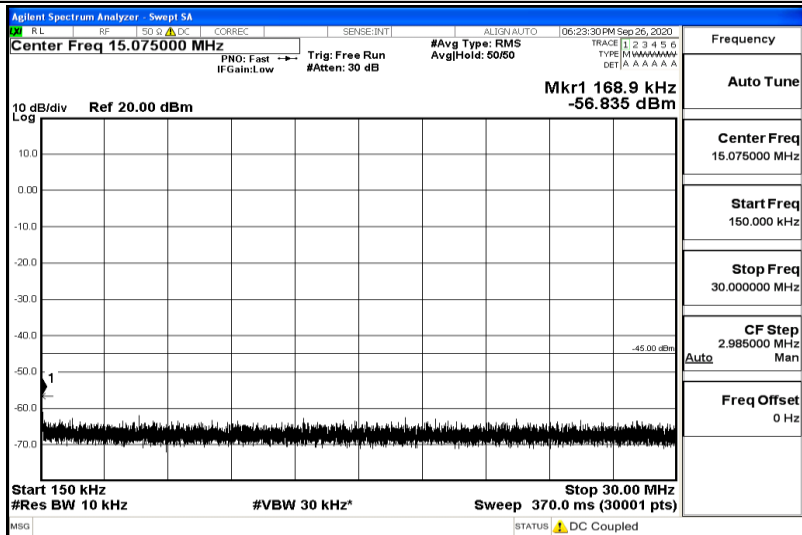

Band7-15MHz-QPSK-20825-1RB#0-Range2:0.15~30MHz

Band7-15MHz-QPSK-20825-1RB#0-Range3:30~1000MHz