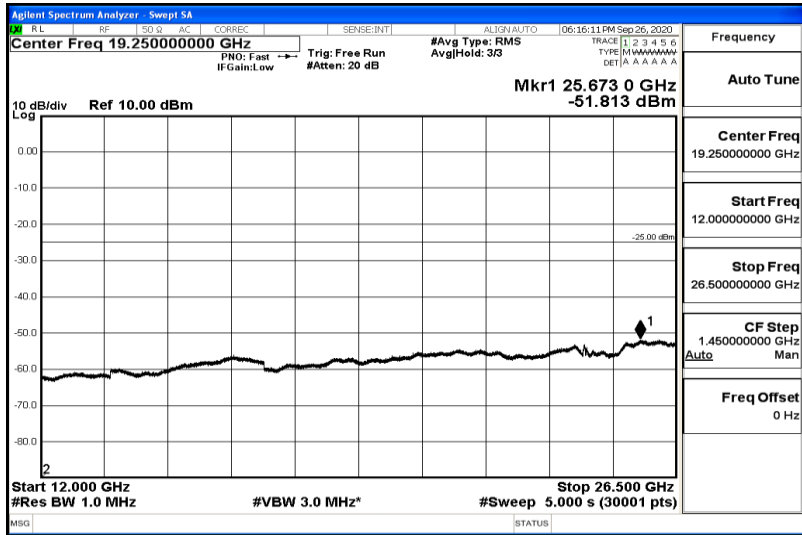

Band7-10MHz-QPSK-21100-1RB#0-Range2:0.15~30MHz

Band7-10MHz-QPSK-21100-1RB#0-Range3:30~1000MHz

Band7-10MHz-QPSK-21100-1RB#0-Range4:1000~5000MHz

Band7-10MHz-QPSK-21100-1RB#0-Range5:5000~12000MHz

Band7-10MHz-QPSK-21100-1RB#0-Range6:12000~26500MHz