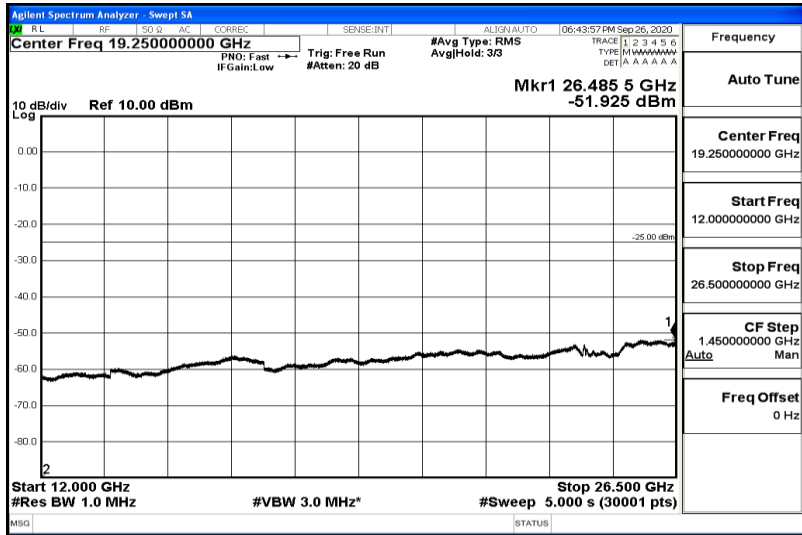

Band7-20MHz-QPSK-21100-1RB#0-Range6:12000~26500MHz

Band7-20MHz-QPSK-21350-1RB#0-Range1:0.009~0.15MHz