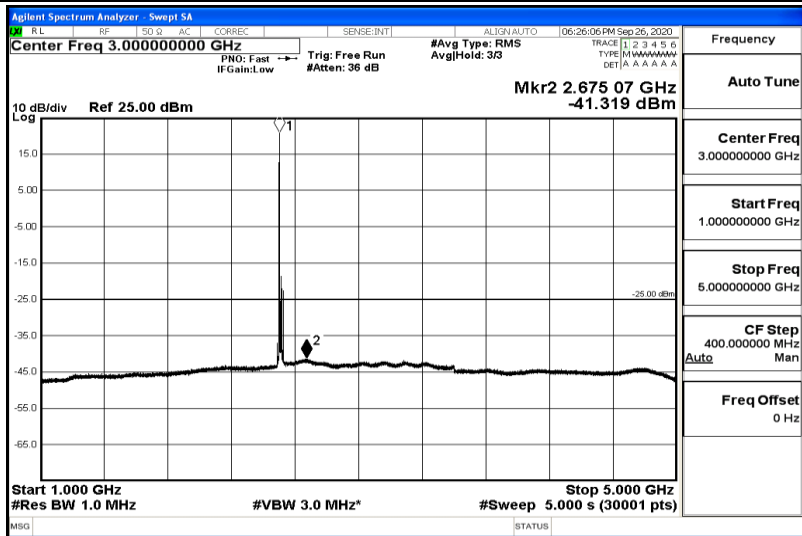

Band7-15MHz-16QAM-20825-1RB#0-Range4:1000~5000MHz

Band7-15MHz-16QAM-20825-1RB#0-Range5:5000~12000MHz