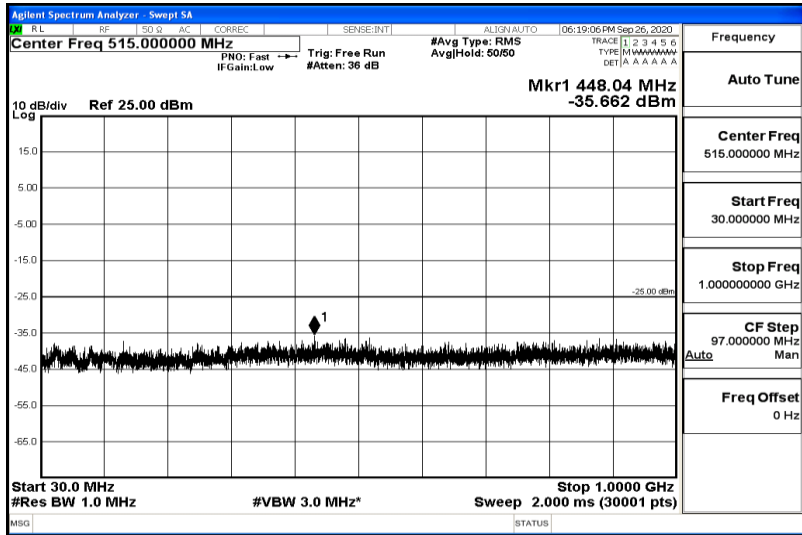

Band7-10MHz-QPSK-21400-1RB#0-Range3:30~1000MHz

Band7-10MHz-QPSK-21400-1RB#0-Range4:1000~5000MHz