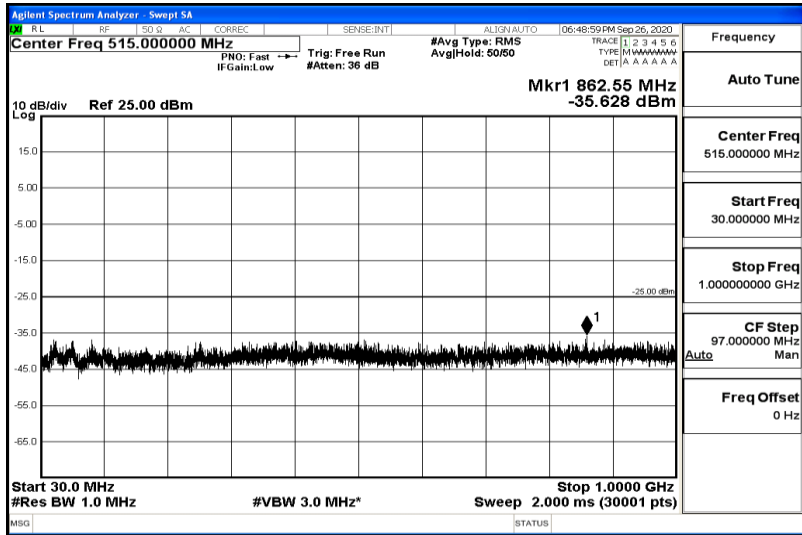

Band7-20MHz-16QAM-21100-1RB#0-Range6:12000~26500MHz

Band7-20MHz-16QAM-21350-1RB#0-Range1:0.009~0.15MHz

Band7-20MHz-16QAM-21350-1RB#0-Range2:0.15~30MHz

Band7-20MHz-16QAM-21350-1RB#0-Range3:30~1000MHz

Band7-20MHz-16QAM-21350-1RB#0-Range4:1000~5000MHz