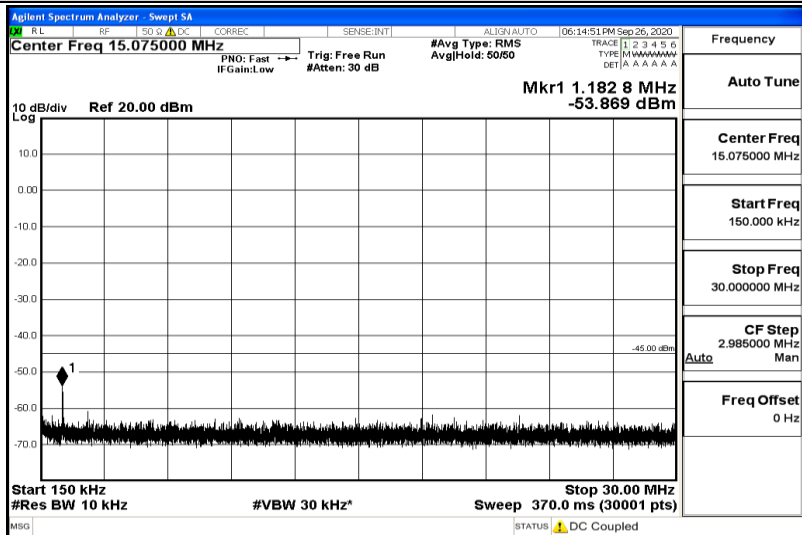

Band7-10MHz-QPSK-21100-1RB#0-Range2:0.15~30MHz

Band7-10MHz-QPSK-21100-1RB#0-Range3:30~1000MHz