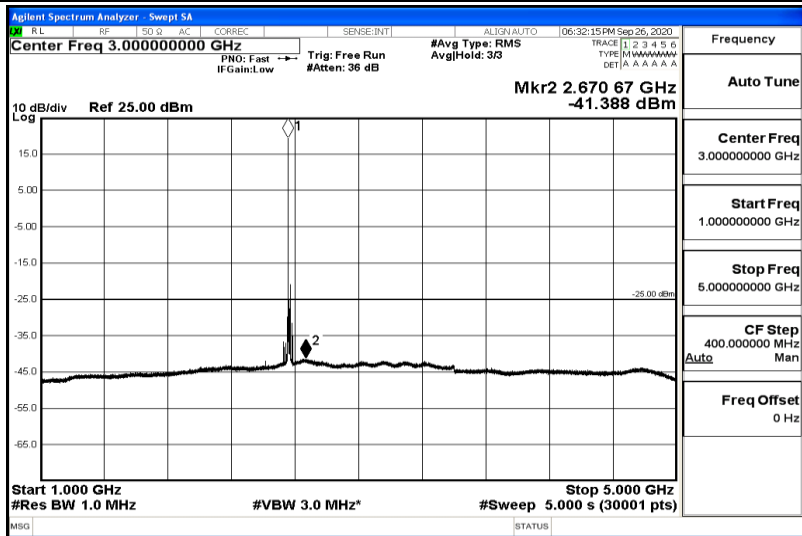

Band7-15MHz-QPSK-21375-1RB#0-Range4:1000~5000MHz

Band7-15MHz-QPSK-21375-1RB#0-Range5:5000~12000MHz