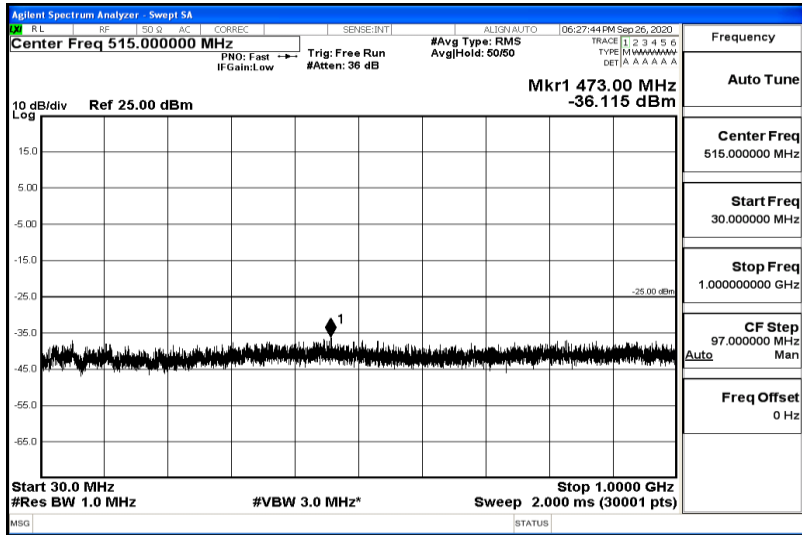

Band7-15MHz-QPSK-20825-1RB#0-Range6:12000~26500MHz

Band7-15MHz-QPSK-21100-1RB#0-Range1:0.009~0.15MHz

Band7-15MHz-QPSK-21100-1RB#0-Range2:0.15~30MHz

Band7-15MHz-QPSK-21100-1RB#0-Range3:30~1000MHz

Band7-15MHz-QPSK-21100-1RB#0-Range4:1000~5000MHz