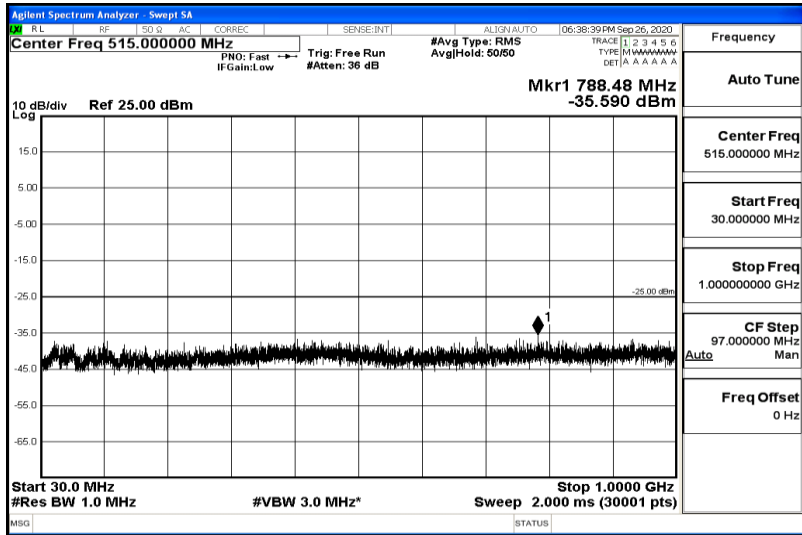

Band7-15MHz-16QAM-21375-1RB#0-Range6:12000~26500MHz

Band7-20MHz-QPSK-20850-1RB#0-Range1:0.009~0.15MHz

Band7-20MHz-QPSK-20850-1RB#0-Range2:0.15~30MHz

Band7-20MHz-QPSK-20850-1RB#0-Range3:30~1000MHz

Band7-20MHz-QPSK-20850-1RB#0-Range4:1000~5000MHz