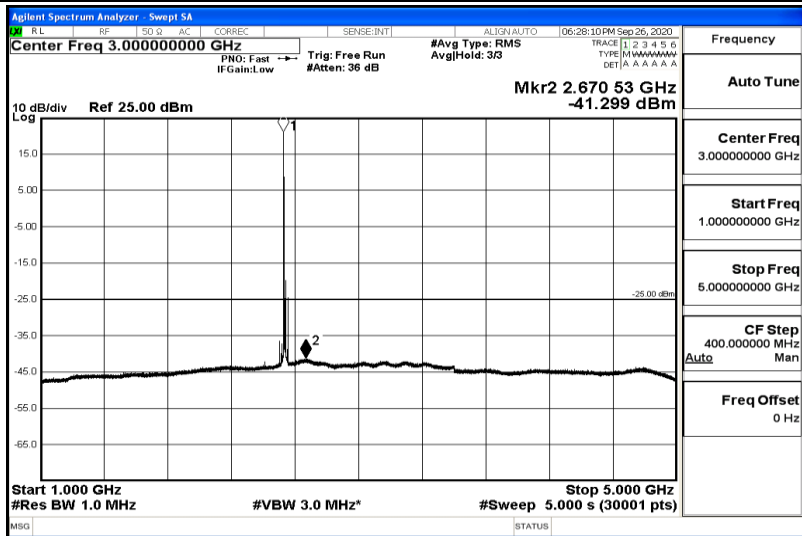

Band7-15MHz-QPSK-20825-1RB#0-Range6:12000~26500MHz

Band7-15MHz-QPSK-21100-1RB#0-Range1:0.009~0.15MHz

Band7-15MHz-QPSK-21100-1RB#0-Range2:0.15~30MHz

Band7-15MHz-QPSK-21100-1RB#0-Range3:30~1000MHz

Band7-15MHz-QPSK-21100-1RB#0-Range4:1000~5000MHz