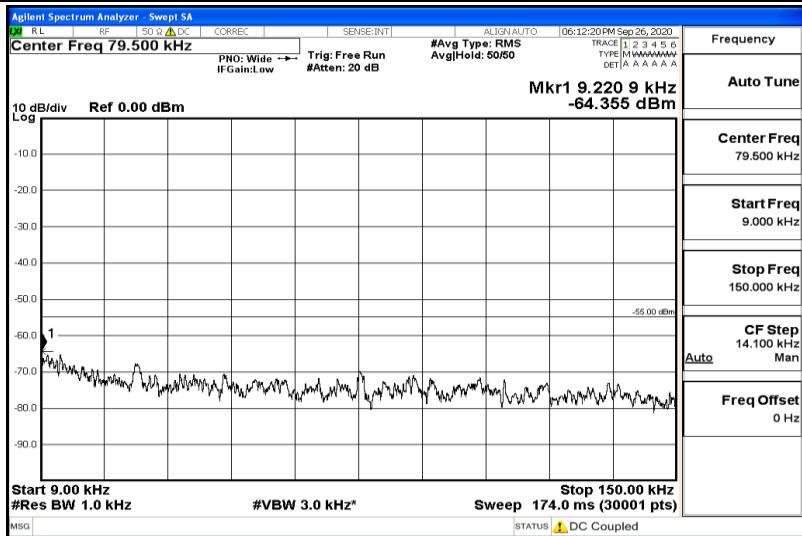

Band7-10MHz-16QAM-20800-1RB#0-Range1:0.009~0.15MHz

Band7-10MHz-16QAM-20800-1RB#0-Range2:0.15~30MHz