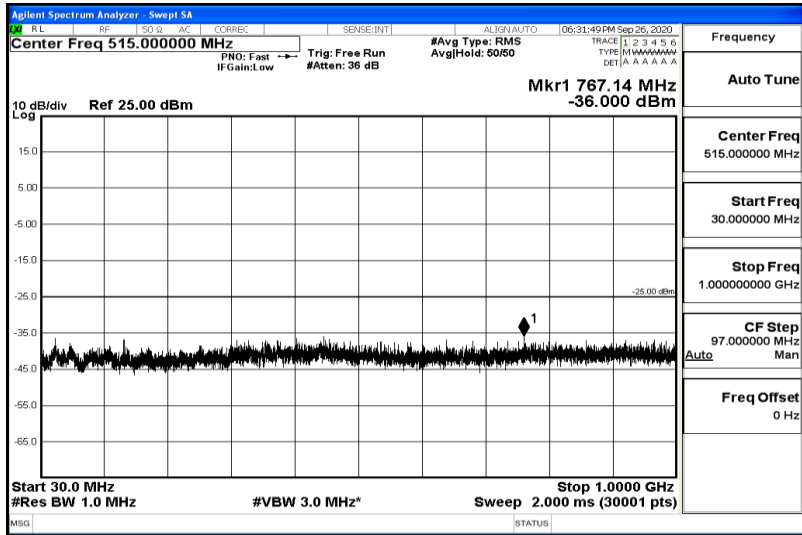

Band7-15MHz-QPSK-21100-1RB#0-Range5:5000~12000MHz

Band7-15MHz-QPSK-21100-1RB#0-Range6:12000~26500MHz

Band7-15MHz-QPSK-21375-1RB#0-Range1:0.009~0.15MHz

Band7-15MHz-QPSK-21375-1RB#0-Range2:0.15~30MHz

Band7-15MHz-QPSK-21375-1RB#0-Range3:30~1000MHz