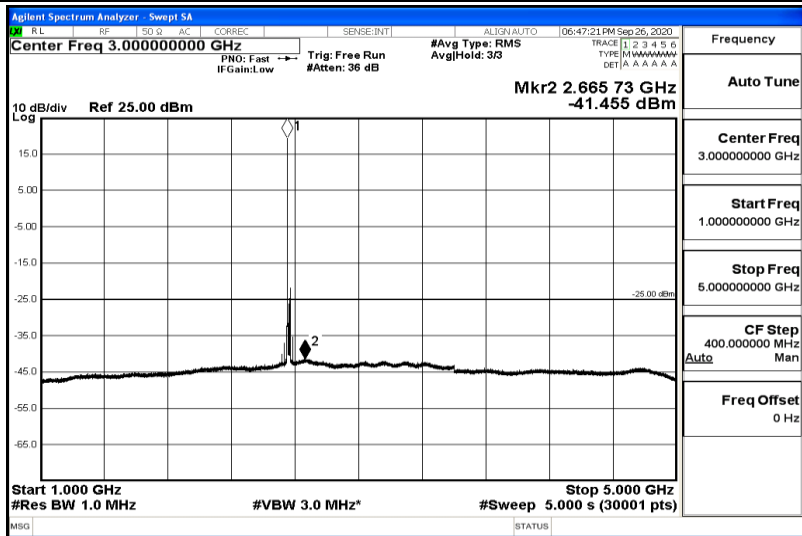

Band7-20MHz-QPSK-21350-1RB#0-Range4:1000~5000MHz

Band7-20MHz-QPSK-21350-1RB#0-Range5:5000~12000MHz