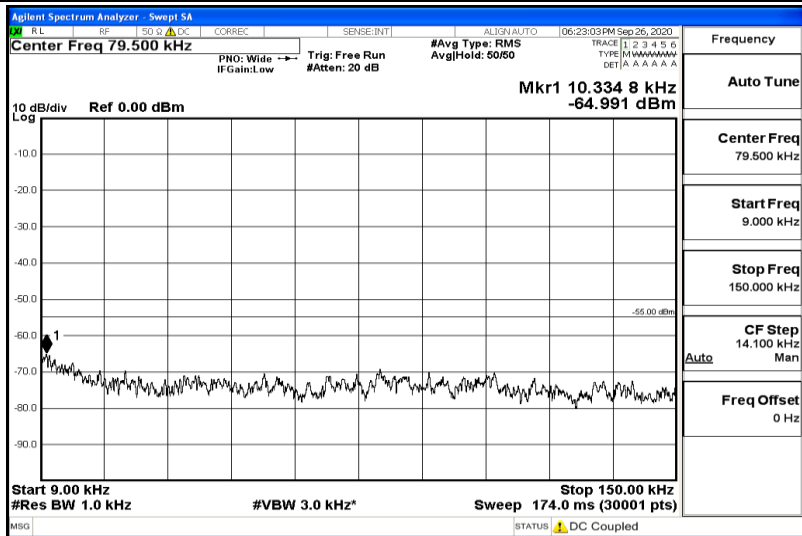

Band7-15MHz-QPSK-20825-1RB#0-Range1:0.009~0.15MHz

Band7-15MHz-QPSK-20825-1RB#0-Range2:0.15~30MHz