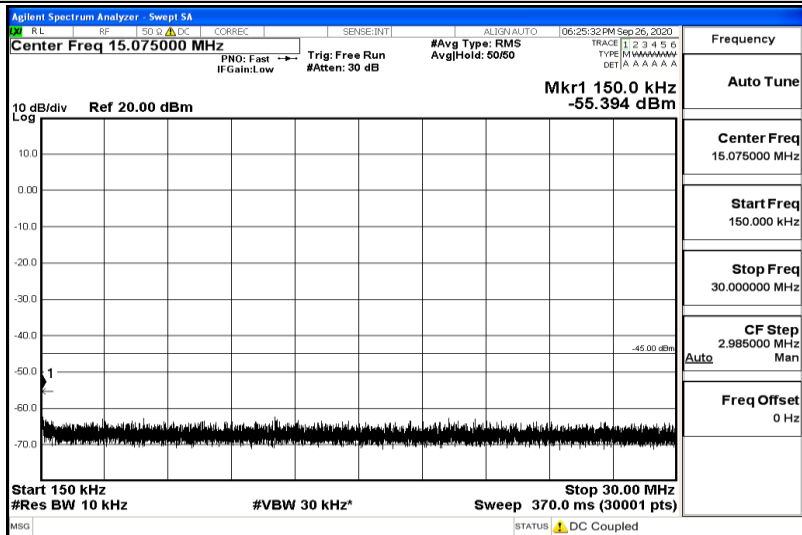

Band7-15MHz-QPSK-21375-1RB#0-Range4:1000~5000MHz

Band7-15MHz-QPSK-21375-1RB#0-Range5:5000~12000MHz

Band7-15MHz-QPSK-21375-1RB#0-Range6:12000~26500MHz

Band7-15MHz-16QAM-20825-1RB#0-Range1:0.009~0.15MHz

Band7-15MHz-16QAM-20825-1RB#0-Range2:0.15~30MHz