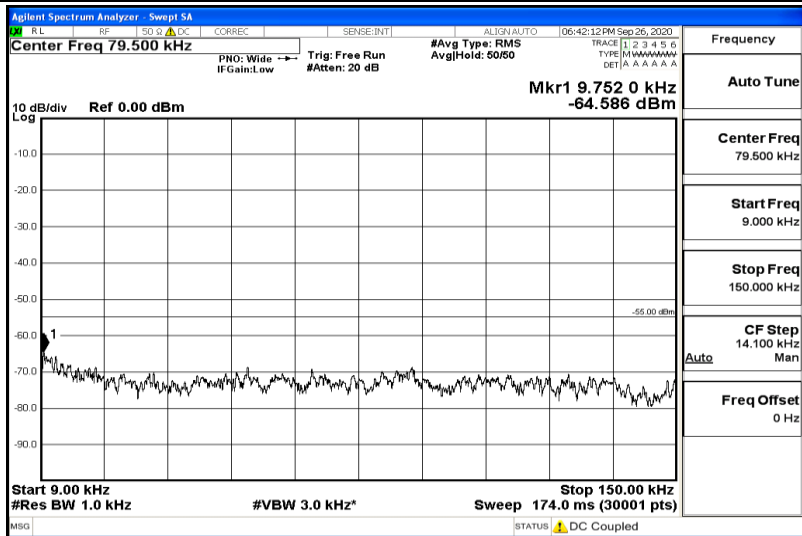

Band7-20MHz-QPSK-21100-1RB#0-Range1:0.009~0.15MHz

Band7-20MHz-QPSK-21100-1RB#0-Range2:0.15~30MHz