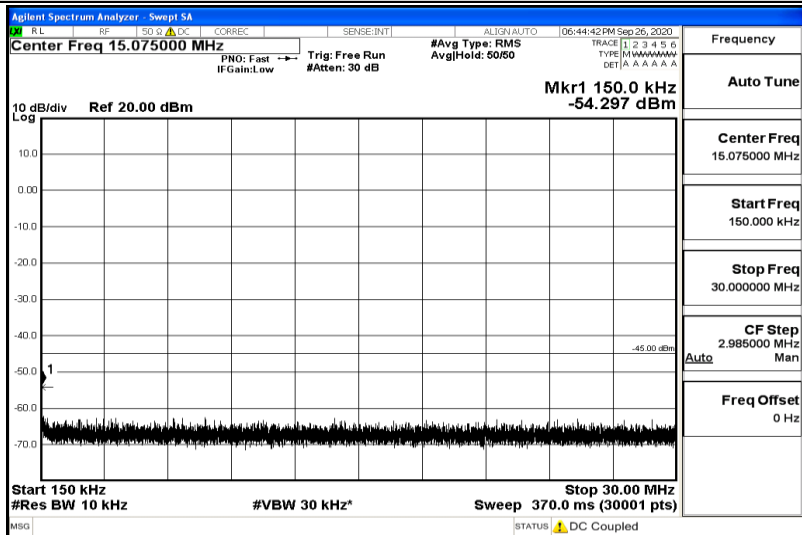

Band7-20MHz-16QAM-21100-1RB#0-Range2:0.15~30MHz

Band7-20MHz-16QAM-21100-1RB#0-Range3:30~1000MHz