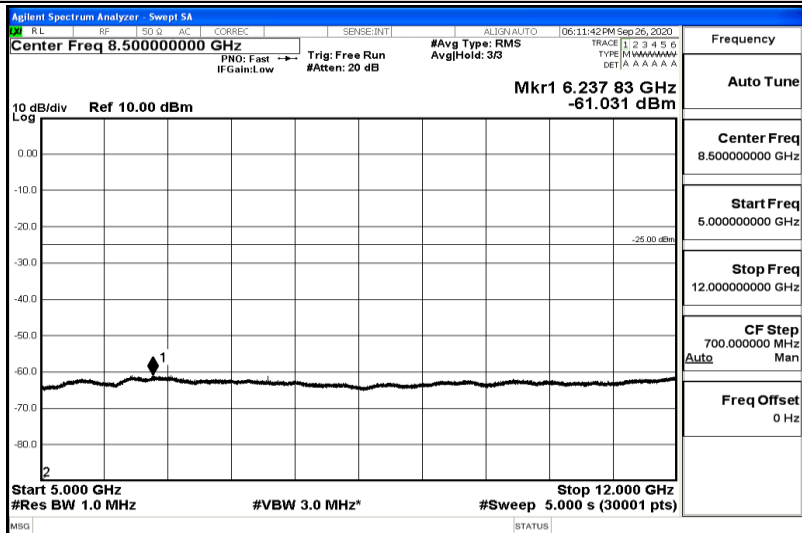

Band7-10MHz-QPSK-20800-1RB#0-Range5:5000~12000MHz

Band7-10MHz-QPSK-20800-1RB#0-Range6:12000~26500MHz