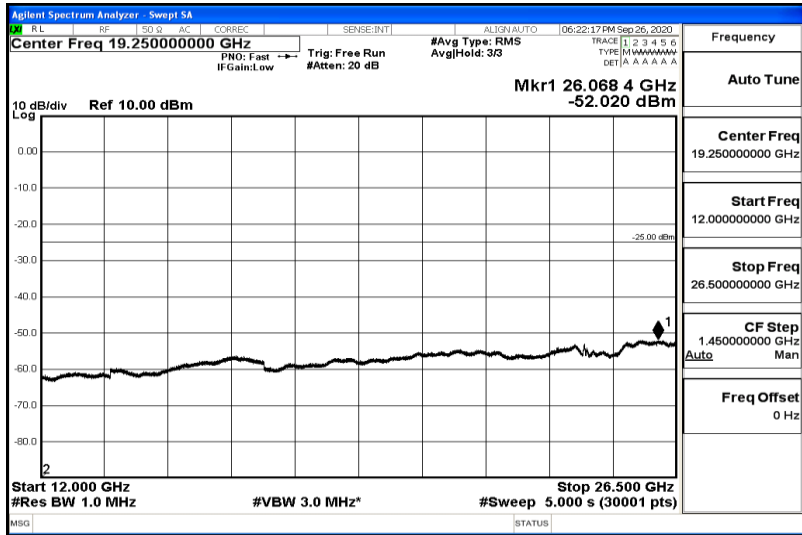

Band7-10MHz-16QAM-21400-1RB#0-Range2:0.15~30MHz

Band7-10MHz-16QAM-21400-1RB#0-Range3:30~1000MHz

Band7-10MHz-16QAM-21400-1RB#0-Range4:1000~5000MHz

Band7-10MHz-16QAM-21400-1RB#0-Range5:5000~12000MHz

Band7-10MHz-16QAM-21400-1RB#0-Range6:12000~26500MHz