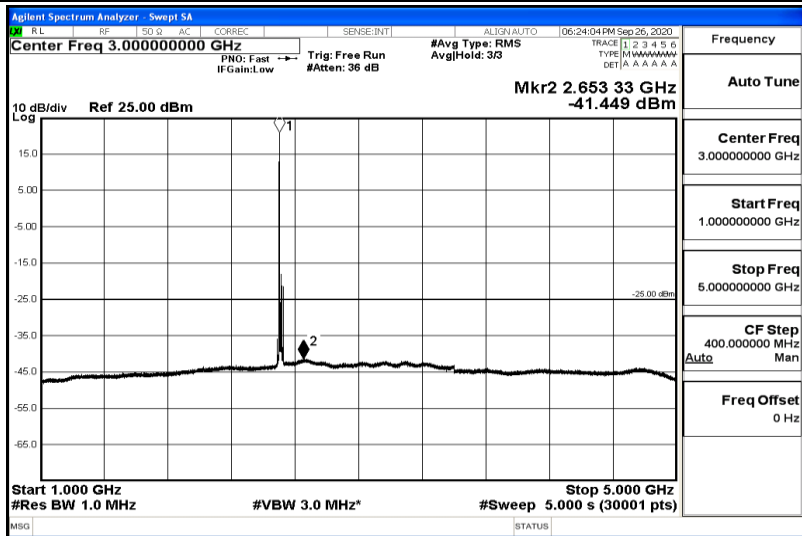

Band7-15MHz-QPSK-20825-1RB#0-Range1:0.009~0.15MHz

Band7-15MHz-QPSK-20825-1RB#0-Range2:0.15~30MHz

Band7-15MHz-QPSK-20825-1RB#0-Range3:30~1000MHz

Band7-15MHz-QPSK-20825-1RB#0-Range4:1000~5000MHz

Band7-15MHz-QPSK-20825-1RB#0-Range5:5000~12000MHz