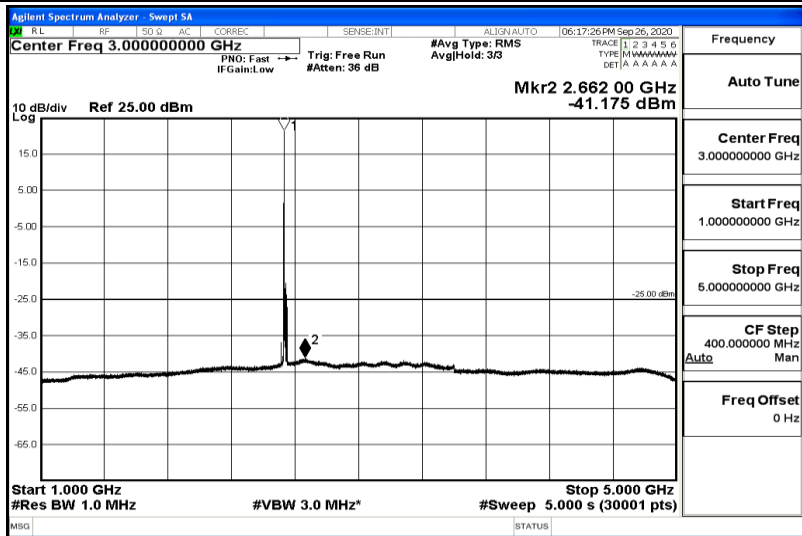

Band7-10MHz-16QAM-21100-1RB#0-Range4:1000~5000MHz

Band7-10MHz-16QAM-21100-1RB#0-Range5:5000~12000MHz