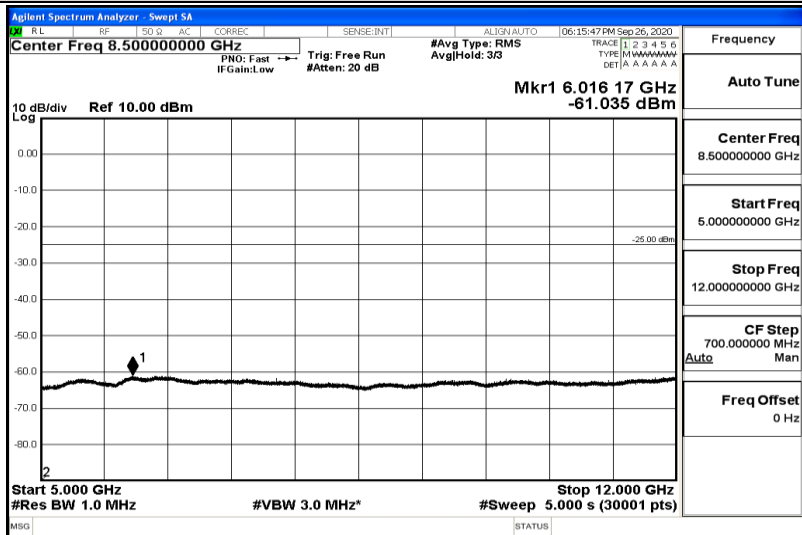

Band7-10MHz-QPSK-21100-1RB#0-Range2:0.15~30MHz

Band7-10MHz-QPSK-21100-1RB#0-Range3:30~1000MHz

Band7-10MHz-QPSK-21100-1RB#0-Range4:1000~5000MHz

Band7-10MHz-QPSK-21100-1RB#0-Range5:5000~12000MHz

Band7-10MHz-QPSK-21100-1RB#0-Range6:12000~26500MHz