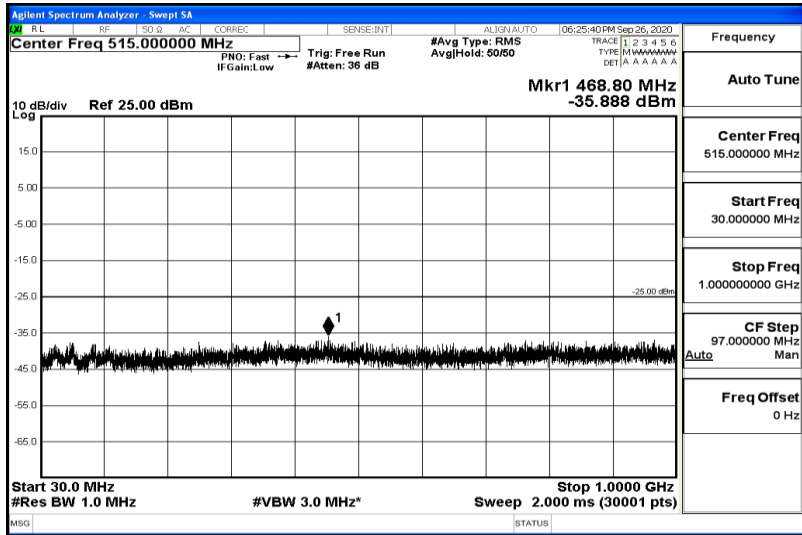

Band7-15MHz-16QAM-20825-1RB#0-Range3:30~1000MHz

Band7-15MHz-16QAM-20825-1RB#0-Range4:1000~5000MHz