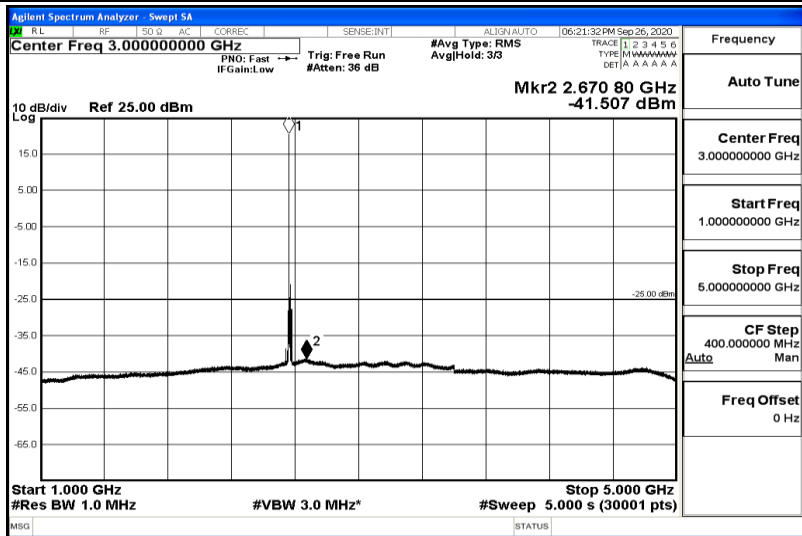

Band7-10MHz-16QAM-21400-1RB#0-Range4:1000~5000MHz

Band7-10MHz-16QAM-21400-1RB#0-Range5:5000~12000MHz