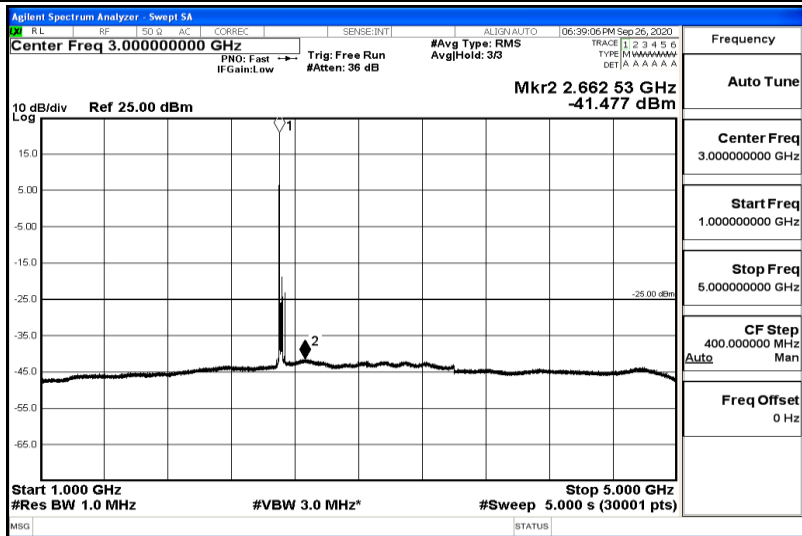

Band7-15MHz-16QAM-21375-1RB#0-Range6:12000~26500MHz

Band7-20MHz-QPSK-20850-1RB#0-Range1:0.009~0.15MHz

Band7-20MHz-QPSK-20850-1RB#0-Range2:0.15~30MHz

Band7-20MHz-QPSK-20850-1RB#0-Range3:30~1000MHz

Band7-20MHz-QPSK-20850-1RB#0-Range4:1000~5000MHz