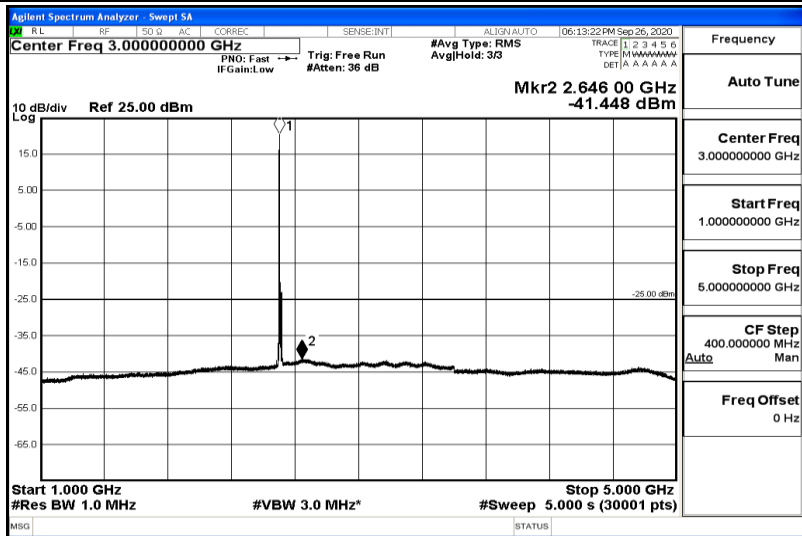

Band7-10MHz-QPSK-21400-1RB#0-Range6:12000~26500MHz

Band7-10MHz-16QAM-20800-1RB#0-Range1:0.009~0.15MHz

Band7-10MHz-16QAM-20800-1RB#0-Range2:0.15~30MHz

Band7-10MHz-16QAM-20800-1RB#0-Range3:30~1000MHz

Band7-10MHz-16QAM-20800-1RB#0-Range4:1000~5000MHz