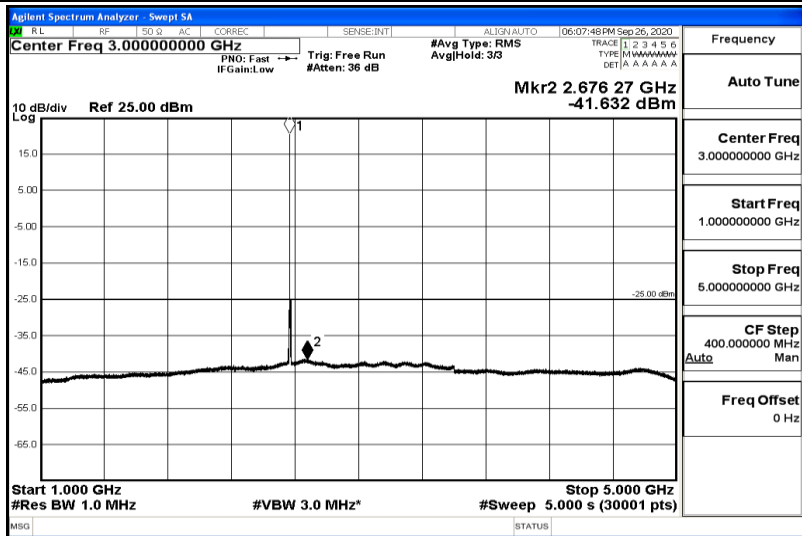

Band7-5MHz-16QAM-21425-1RB#0-Range4:1000~5000MHz

Band7-5MHz-16QAM-21425-1RB#0-Range5:5000~12000MHz

Band7-5MHz-16QAM-21425-1RB#0-Range6:12000~26500MHz

Band7-10MHz-QPSK-20800-1RB#0-Range1:0.009~0.15MHz

Band7-10MHz-QPSK-20800-1RB#0-Range2:0.15~30MHz