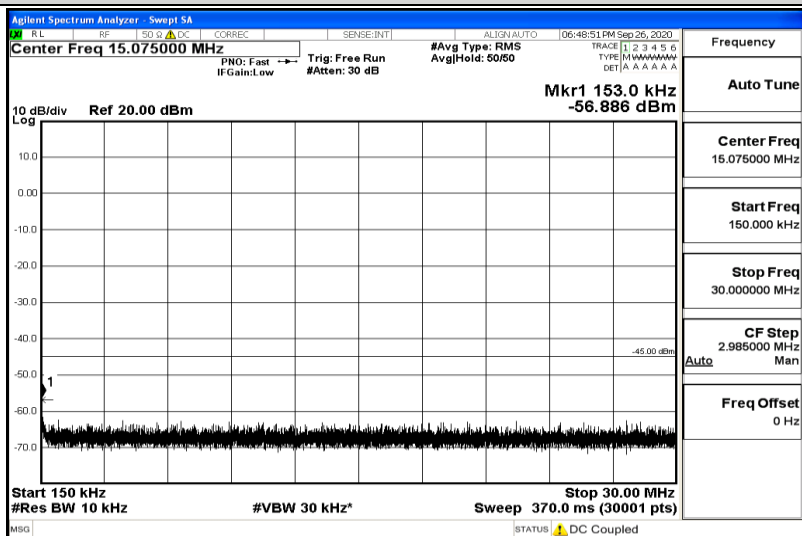

Band7-20MHz-16QAM-21350-1RB#0-Range2:0.15~30MHz

Band7-20MHz-16QAM-21350-1RB#0-Range3:30~1000MHz