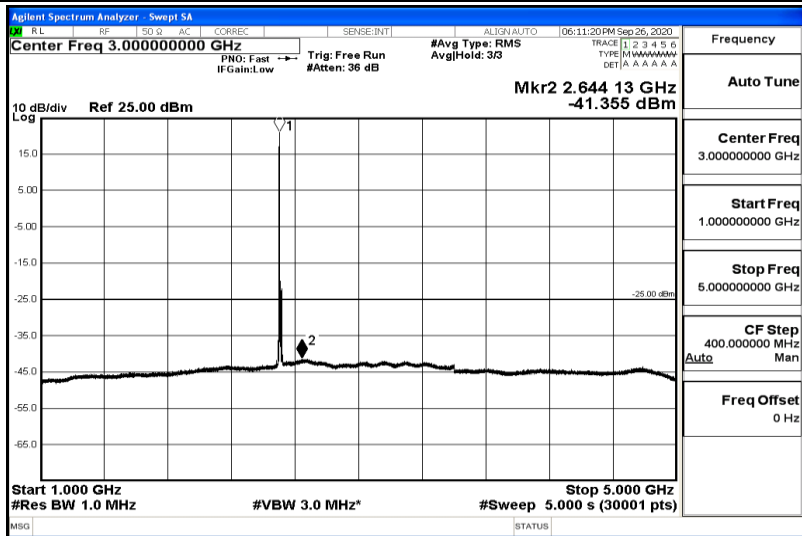

Band7-10MHz-QPSK-20800-1RB#0-Range4:1000~5000MHz

Band7-10MHz-QPSK-20800-1RB#0-Range5:5000~12000MHz