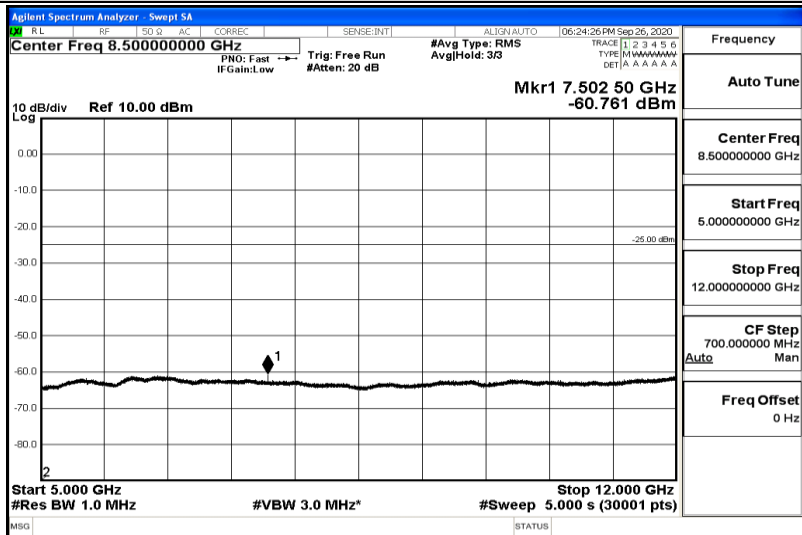

Band7-15MHz-QPSK-20825-1RB#0-Range1:0.009~0.15MHz

Band7-15MHz-QPSK-20825-1RB#0-Range2:0.15~30MHz

Band7-15MHz-QPSK-20825-1RB#0-Range3:30~1000MHz

Band7-15MHz-QPSK-20825-1RB#0-Range4:1000~5000MHz

Band7-15MHz-QPSK-20825-1RB#0-Range5:5000~12000MHz