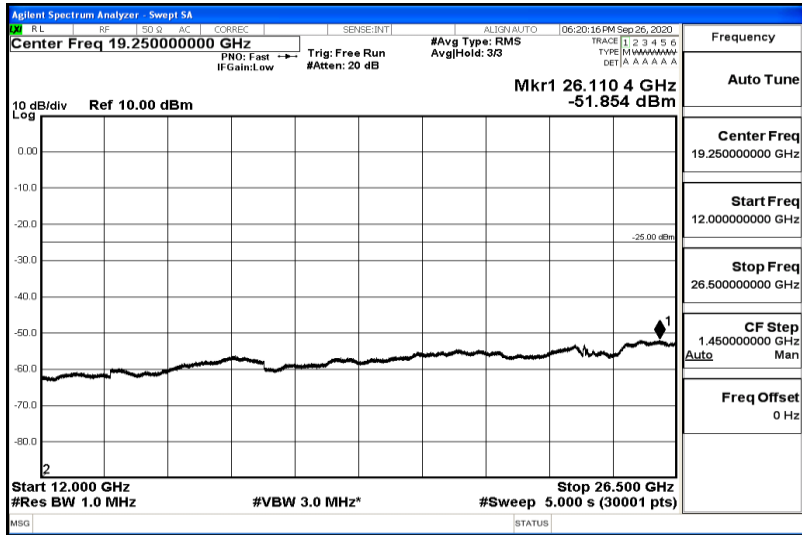

Band7-10MHz-QPSK-21400-1RB#0-Range6:12000~26500MHz

Band7-10MHz-16QAM-20800-1RB#0-Range1:0.009~0.15MHz