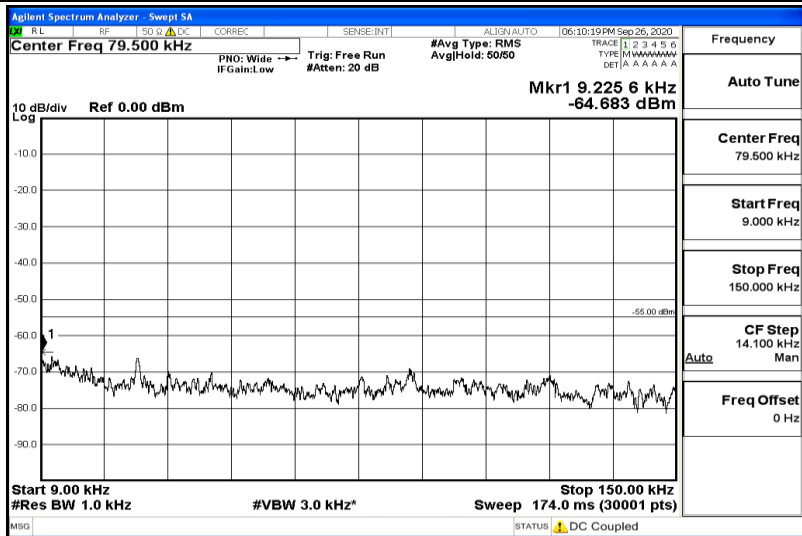

Band7-5MHz-16QAM-21425-1RB#0-Range4:1000~5000MHz

Band7-5MHz-16QAM-21425-1RB#0-Range5:5000~12000MHz

Band7-5MHz-16QAM-21425-1RB#0-Range6:12000~26500MHz

Band7-10MHz-QPSK-20800-1RB#0-Range1:0.009~0.15MHz

Band7-10MHz-QPSK-20800-1RB#0-Range2:0.15~30MHz