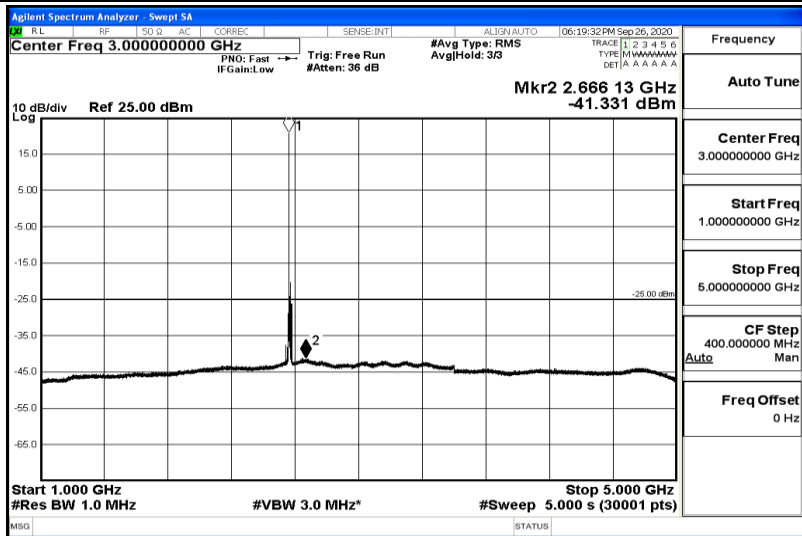

Band7-10MHz-QPSK-21400-1RB#0-Range1:0.009~0.15MHz

Band7-10MHz-QPSK-21400-1RB#0-Range2:0.15~30MHz

Band7-10MHz-QPSK-21400-1RB#0-Range3:30~1000MHz

Band7-10MHz-QPSK-21400-1RB#0-Range4:1000~5000MHz

Band7-10MHz-QPSK-21400-1RB#0-Range5:5000~12000MHz