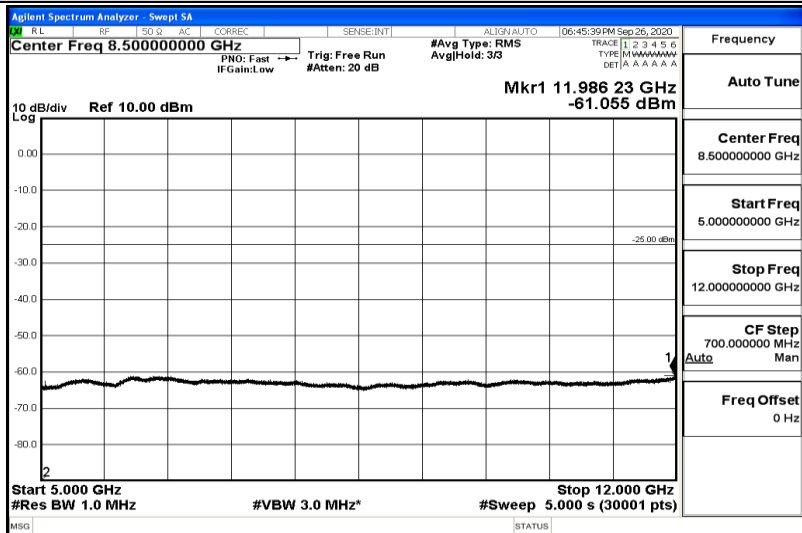

Band7-20MHz-16QAM-21100-1RB#0-Range1:0.009~0.15MHz

Band7-20MHz-16QAM-21100-1RB#0-Range2:0.15~30MHz

Band7-20MHz-16QAM-21100-1RB#0-Range3:30~1000MHz

Band7-20MHz-16QAM-21100-1RB#0-Range4:1000~5000MHz

Band7-20MHz-16QAM-21100-1RB#0-Range5:5000~12000MHz