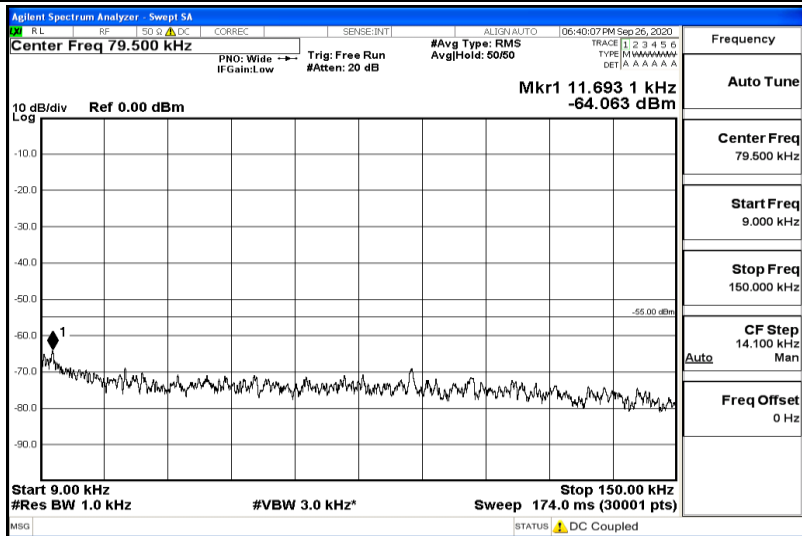

Band7-20MHz-QPSK-21350-1RB#0-Range3:30~1000MHz

Band7-20MHz-QPSK-21350-1RB#0-Range4:1000~5000MHz

Band7-20MHz-QPSK-21350-1RB#0-Range5:5000~12000MHz

Band7-20MHz-QPSK-21350-1RB#0-Range6:12000~26500MHz

Band7-20MHz-16QAM-20850-1RB#0-Range1:0.009~0.15MHz