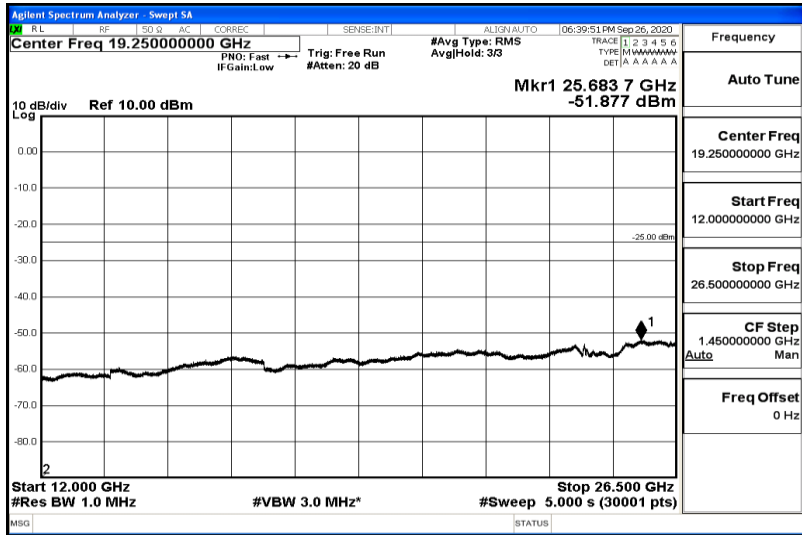

Band7-20MHz-QPSK-20850-1RB#0-Range6:12000~26500MHz

Band7-20MHz-QPSK-21100-1RB#0-Range1:0.009~0.15MHz