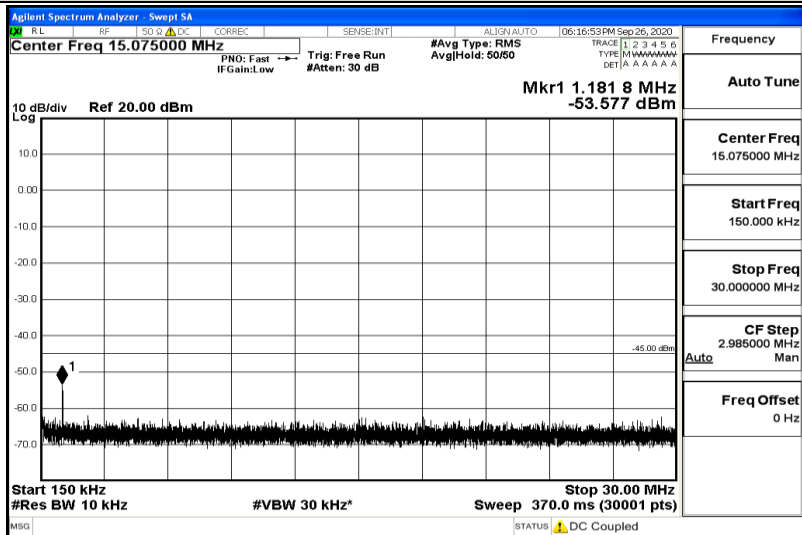

Band7-10MHz-16QAM-20800-1RB#0-Range5:5000~12000MHz

Band7-10MHz-16QAM-20800-1RB#0-Range6:12000~26500MHz

Band7-10MHz-16QAM-21100-1RB#0-Range1:0.009~0.15MHz

Band7-10MHz-16QAM-21100-1RB#0-Range2:0.15~30MHz

Band7-10MHz-16QAM-21100-1RB#0-Range3:30~1000MHz