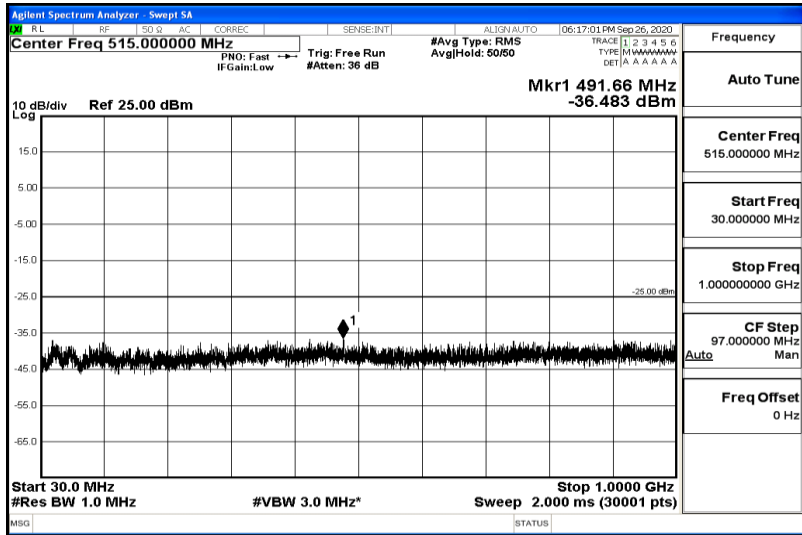

Band7-10MHz-16QAM-20800-1RB#0-Range5:5000~12000MHz

Band7-10MHz-16QAM-20800-1RB#0-Range6:12000~26500MHz

Band7-10MHz-16QAM-21100-1RB#0-Range1:0.009~0.15MHz

Band7-10MHz-16QAM-21100-1RB#0-Range2:0.15~30MHz

Band7-10MHz-16QAM-21100-1RB#0-Range3:30~1000MHz