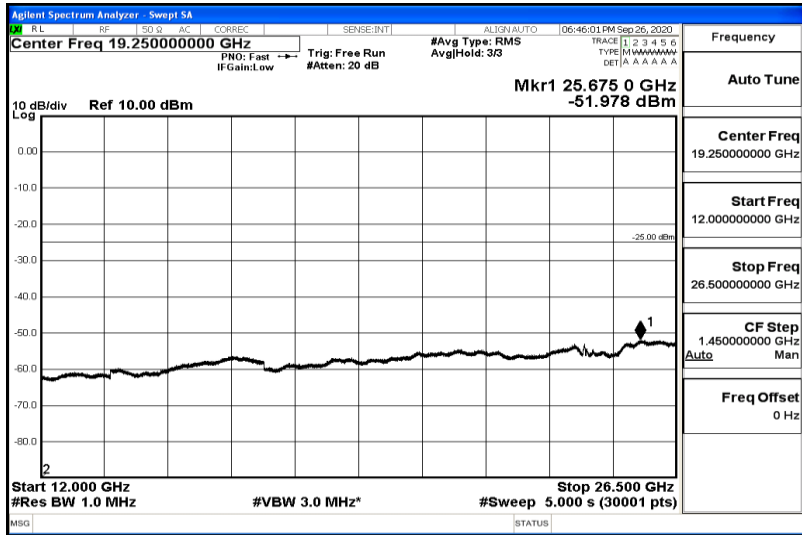

Band7-20MHz-16QAM-21100-1RB#0-Range6:12000~26500MHz

Band7-20MHz-16QAM-21350-1RB#0-Range1:0.009~0.15MHz