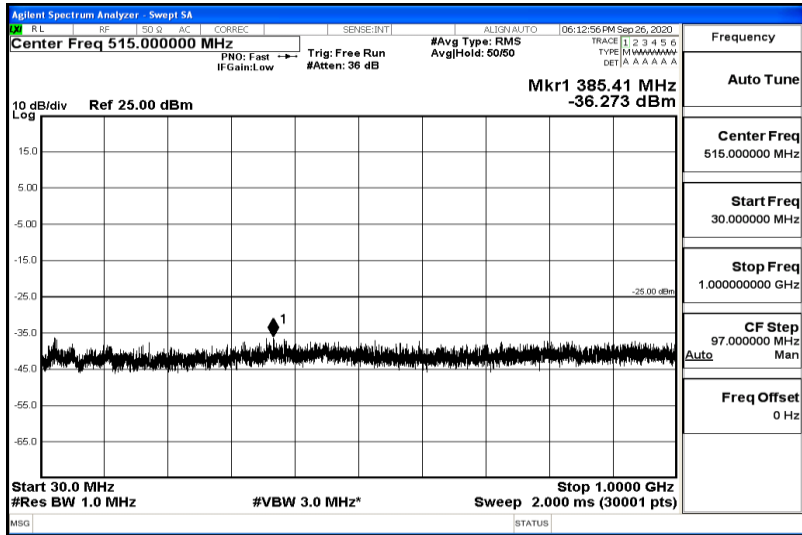

Band7-10MHz-QPSK-21400-1RB#0-Range6:12000~26500MHz

Band7-10MHz-16QAM-20800-1RB#0-Range1:0.009~0.15MHz

Band7-10MHz-16QAM-20800-1RB#0-Range2:0.15~30MHz

Band7-10MHz-16QAM-20800-1RB#0-Range3:30~1000MHz

Band7-10MHz-16QAM-20800-1RB#0-Range4:1000~5000MHz