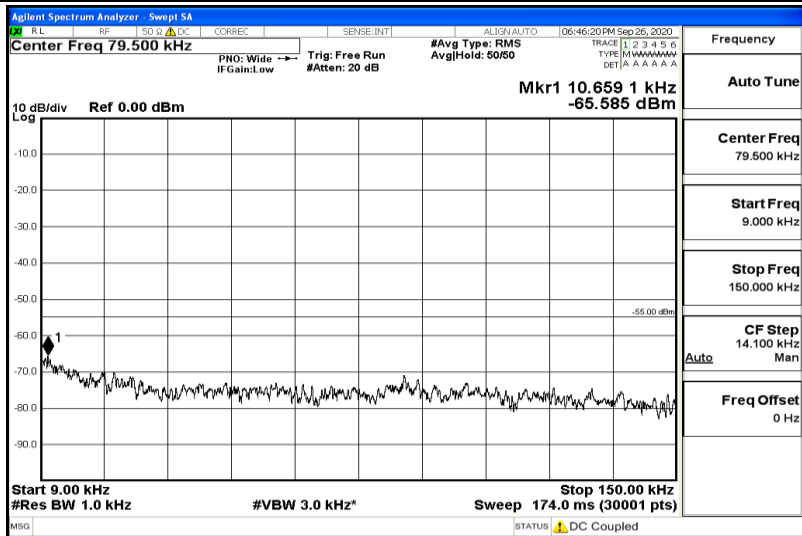

Band7-20MHz-QPSK-21100-1RB#0-Range4:1000~5000MHz

Band7-20MHz-QPSK-21100-1RB#0-Range5:5000~12000MHz

Band7-20MHz-QPSK-21100-1RB#0-Range6:12000~26500MHz

Band7-20MHz-QPSK-21350-1RB#0-Range1:0.009~0.15MHz

Band7-20MHz-QPSK-21350-1RB#0-Range2:0.15~30MHz