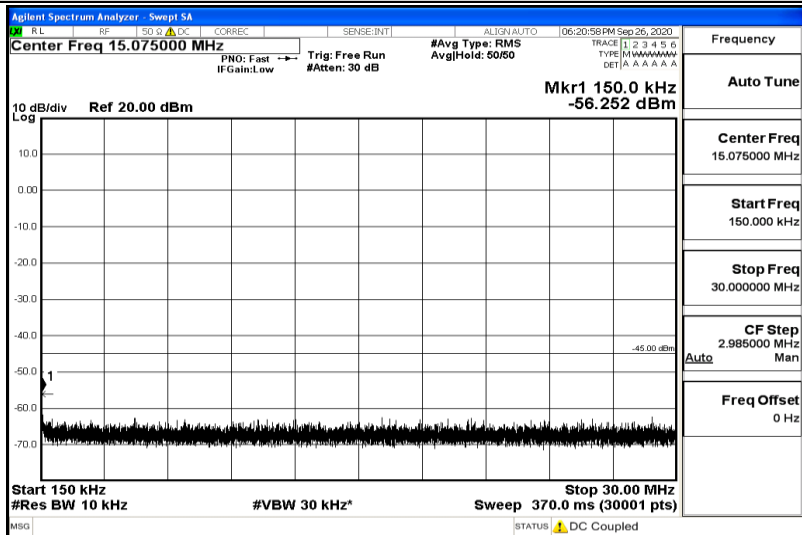

Band7-10MHz-16QAM-21400-1RB#0-Range2:0.15~30MHz

Band7-10MHz-16QAM-21400-1RB#0-Range3:30~1000MHz