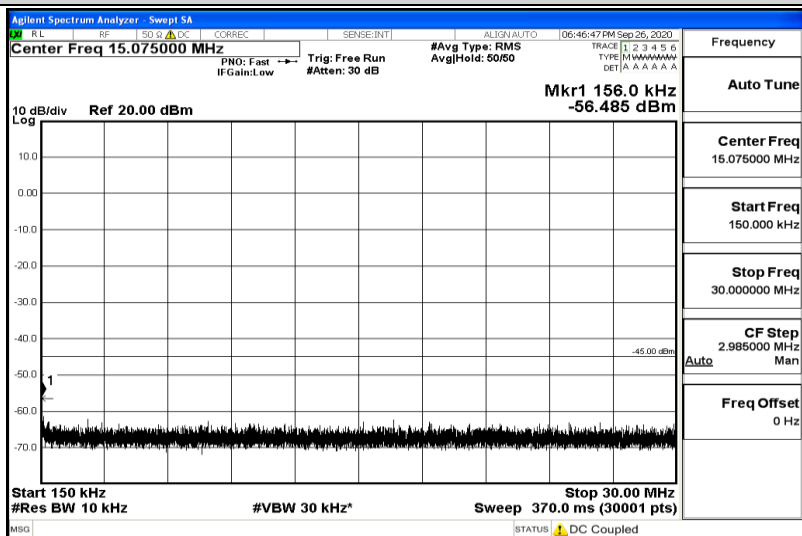

Band7-20MHz-QPSK-21100-1RB#0-Range4:1000~5000MHz

Band7-20MHz-QPSK-21100-1RB#0-Range5:5000~12000MHz

Band7-20MHz-QPSK-21100-1RB#0-Range6:12000~26500MHz

Band7-20MHz-QPSK-21350-1RB#0-Range1:0.009~0.15MHz

Band7-20MHz-QPSK-21350-1RB#0-Range2:0.15~30MHz