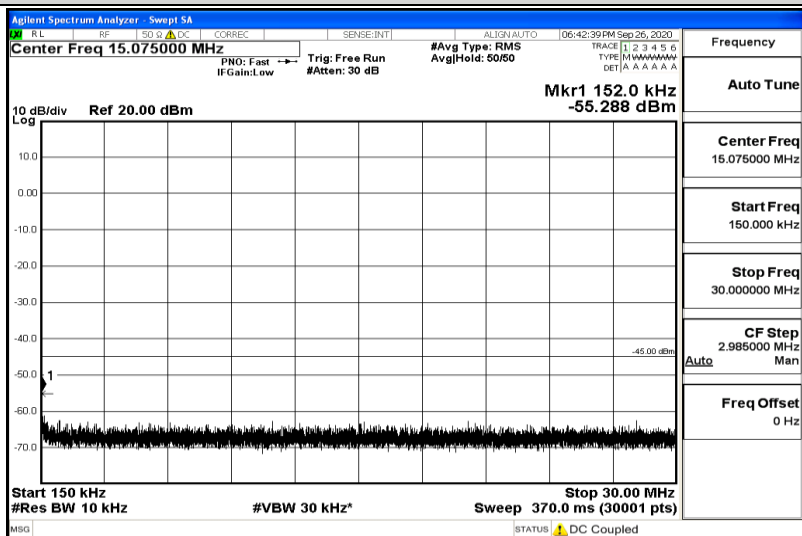

Band7-20MHz-QPSK-20850-1RB#0-Range5:5000~12000MHz

Band7-20MHz-QPSK-20850-1RB#0-Range6:12000~26500MHz

Band7-20MHz-QPSK-21100-1RB#0-Range1:0.009~0.15MHz

Band7-20MHz-QPSK-21100-1RB#0-Range2:0.15~30MHz

Band7-20MHz-QPSK-21100-1RB#0-Range3:30~1000MHz