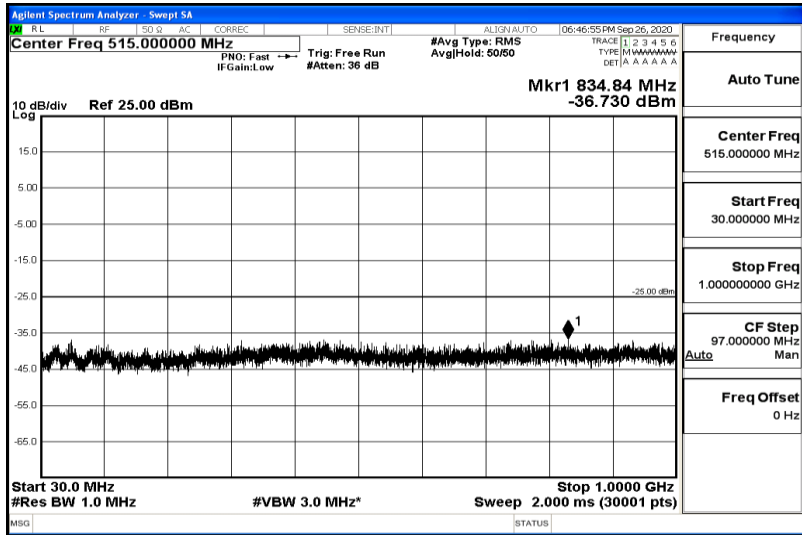

Band7-20MHz-QPSK-21350-1RB#0-Range3:30~1000MHz

Band7-20MHz-QPSK-21350-1RB#0-Range4:1000~5000MHz