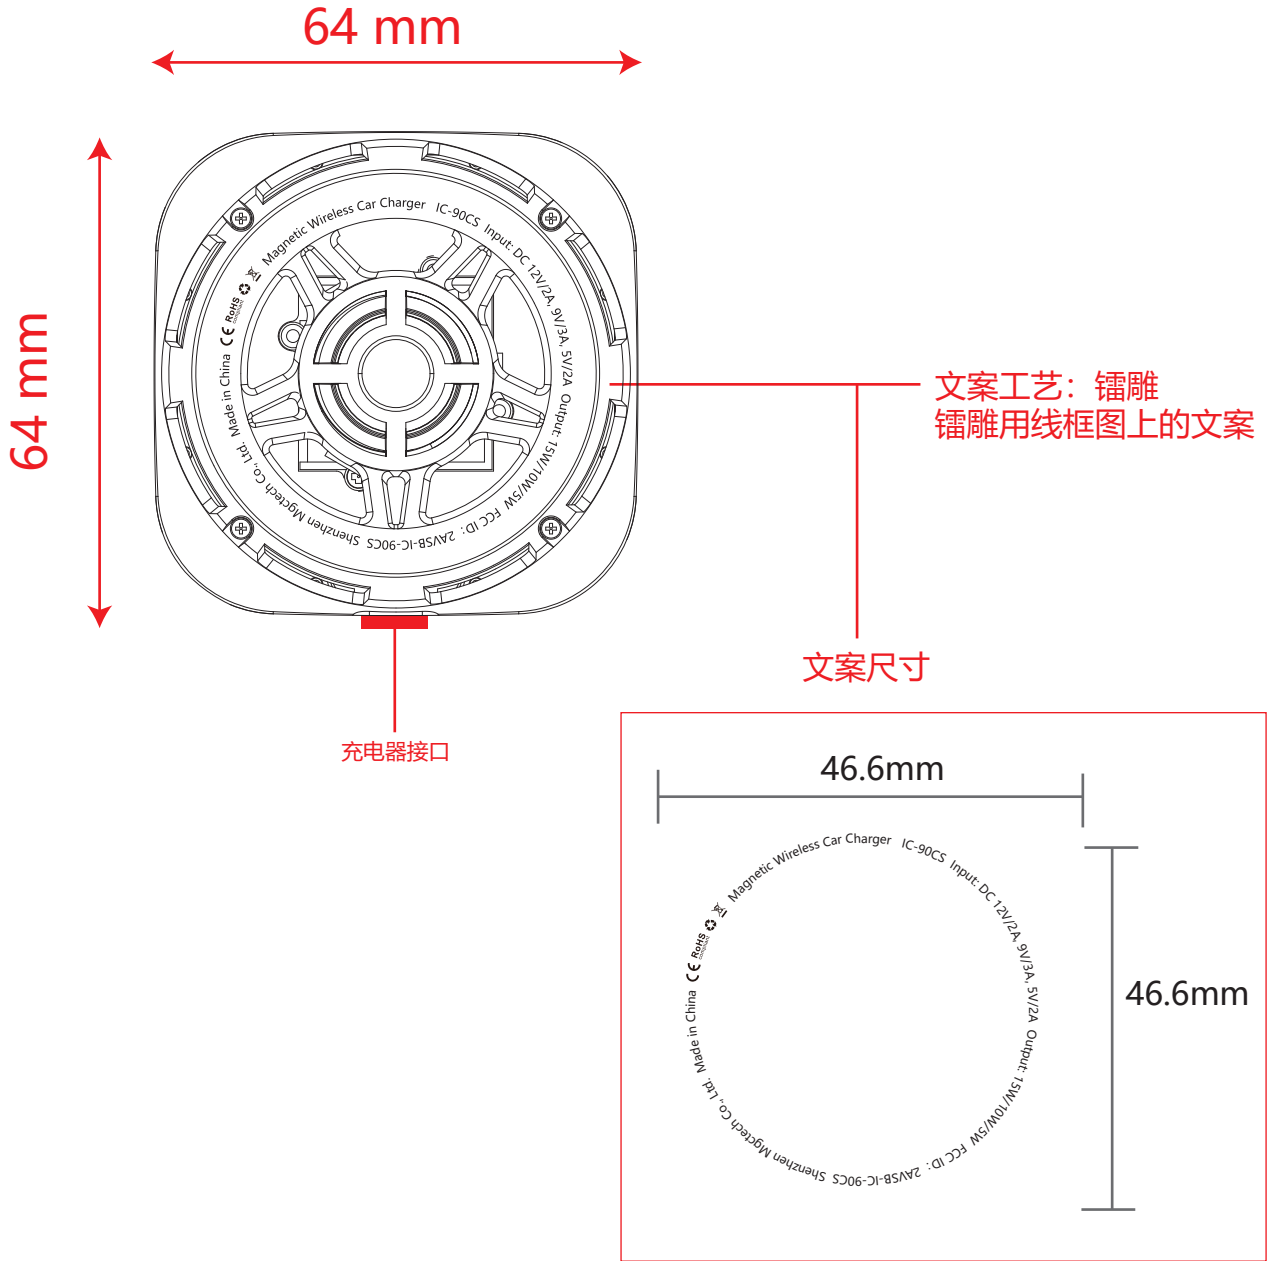

# 产品型号: IC-90CS 15W 背面镭雕文件

## 产品背面

## 订单产品后期工艺及配色平面图

客户名称		客户品牌标志		订单产品型号	
产品部件		文件编码		制作日期	