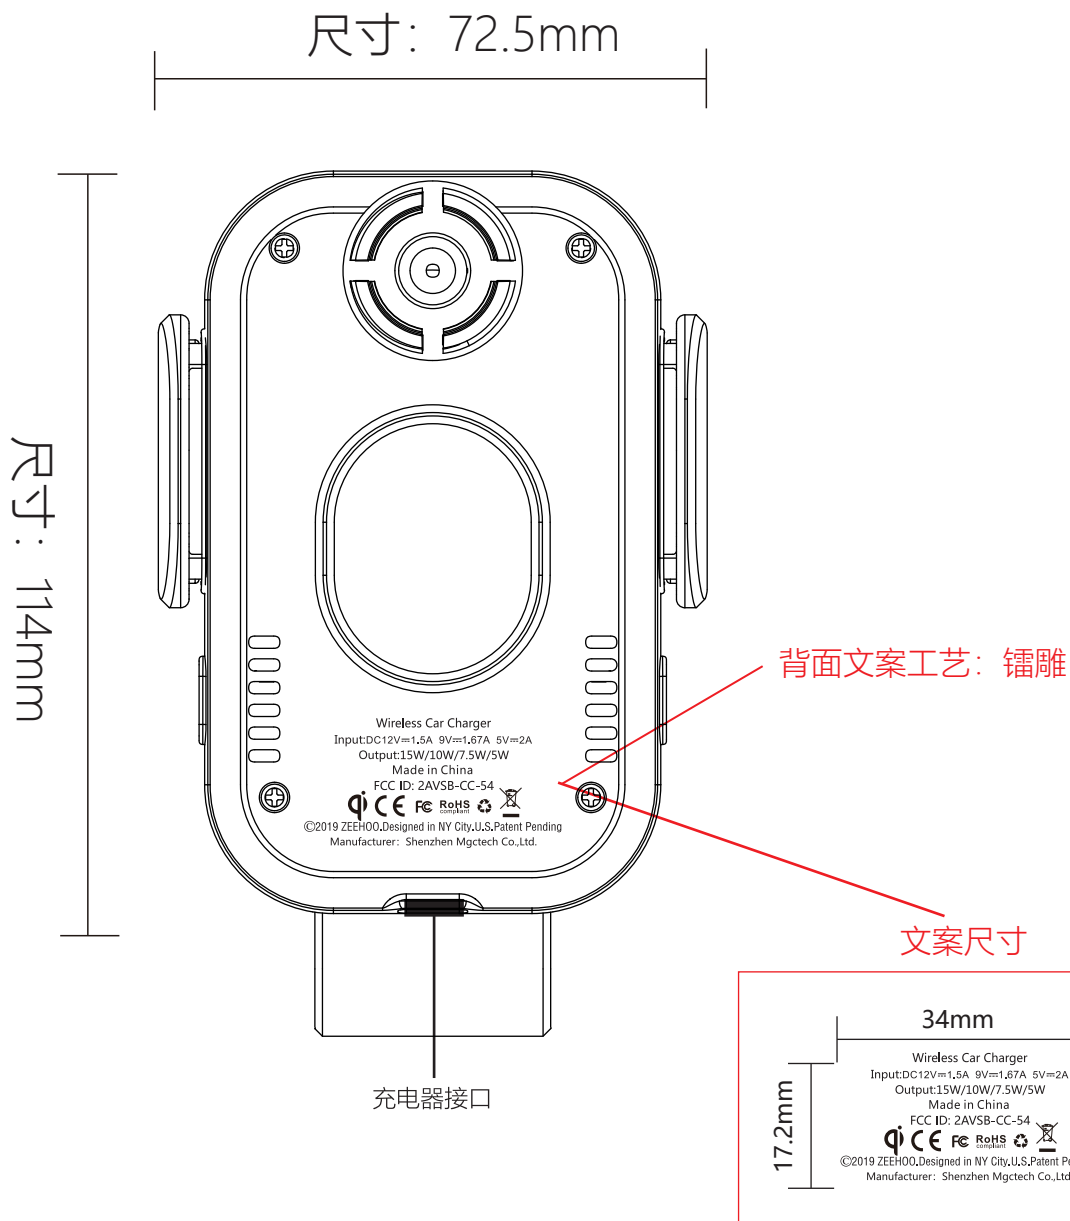

# 产品型号: CC-54 15W背面镭雕文件

## 产品背面