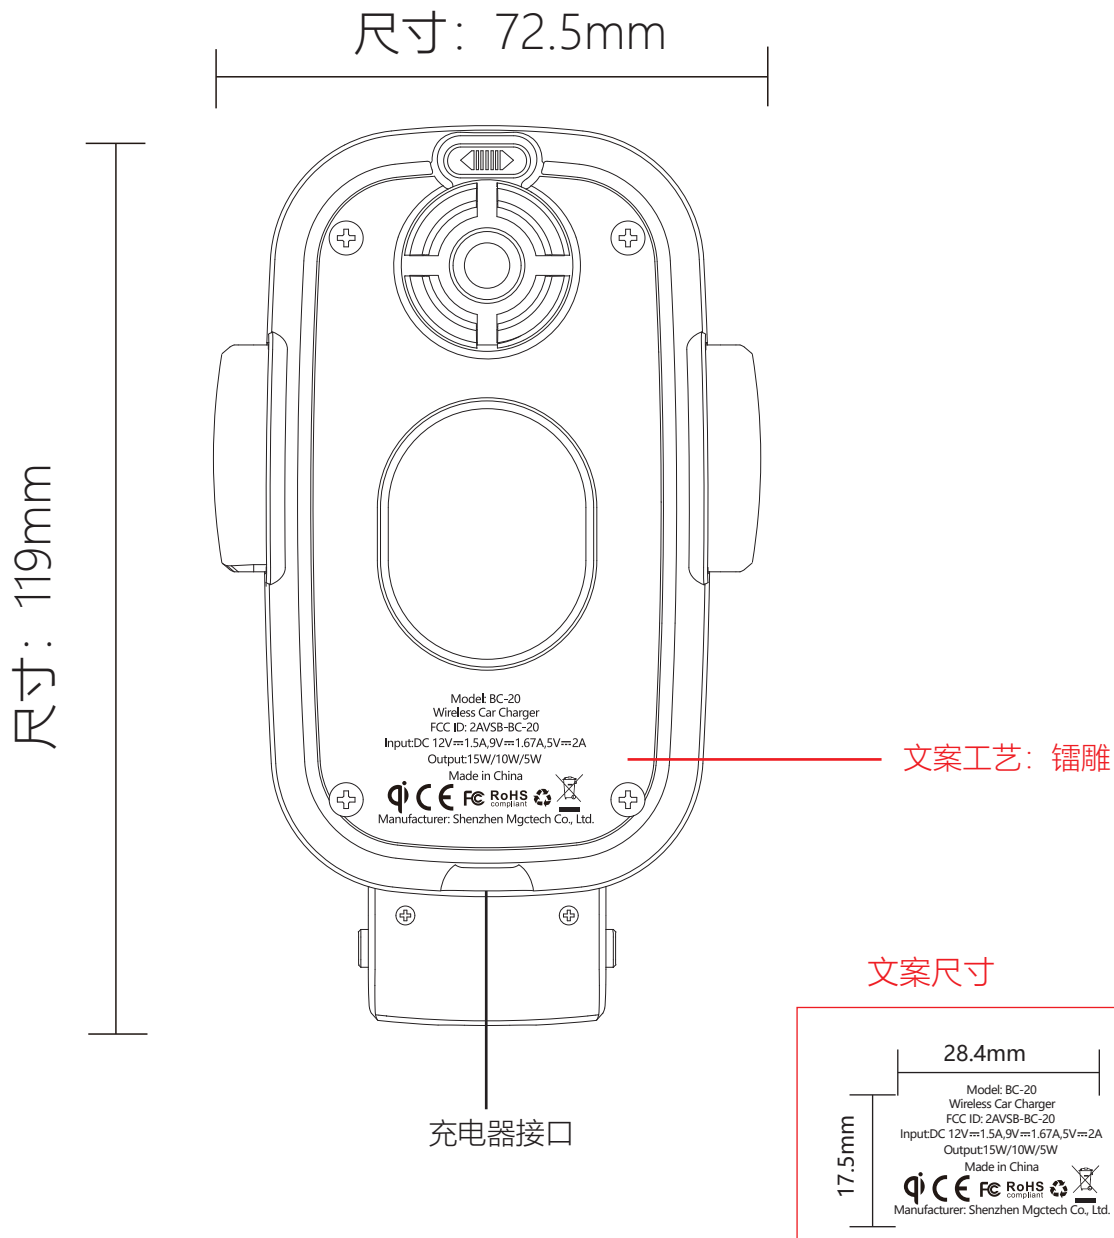

产品型号：BC-20 背面镭雕文件

产品背面

订单产品后期工艺及配色平面图

客户名称		客户品牌标志		订单产品型号	
产品部件		文件编码		制作日期	