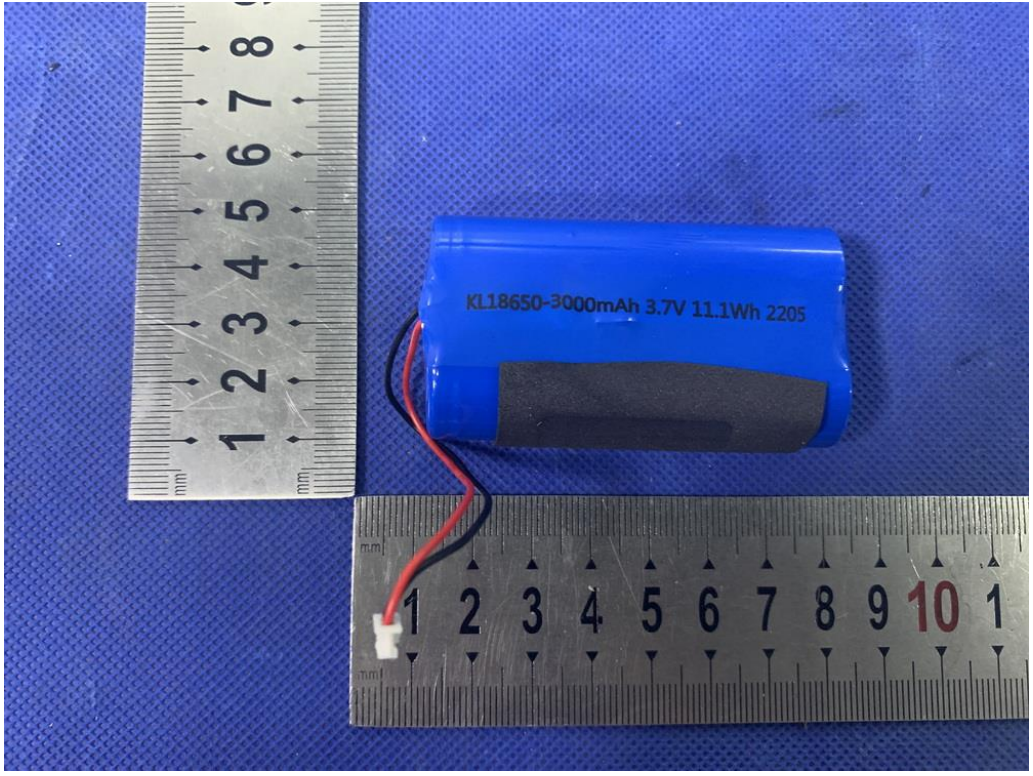

ANT

K118650-3000mAh 3.7V 11.1Wh 2205