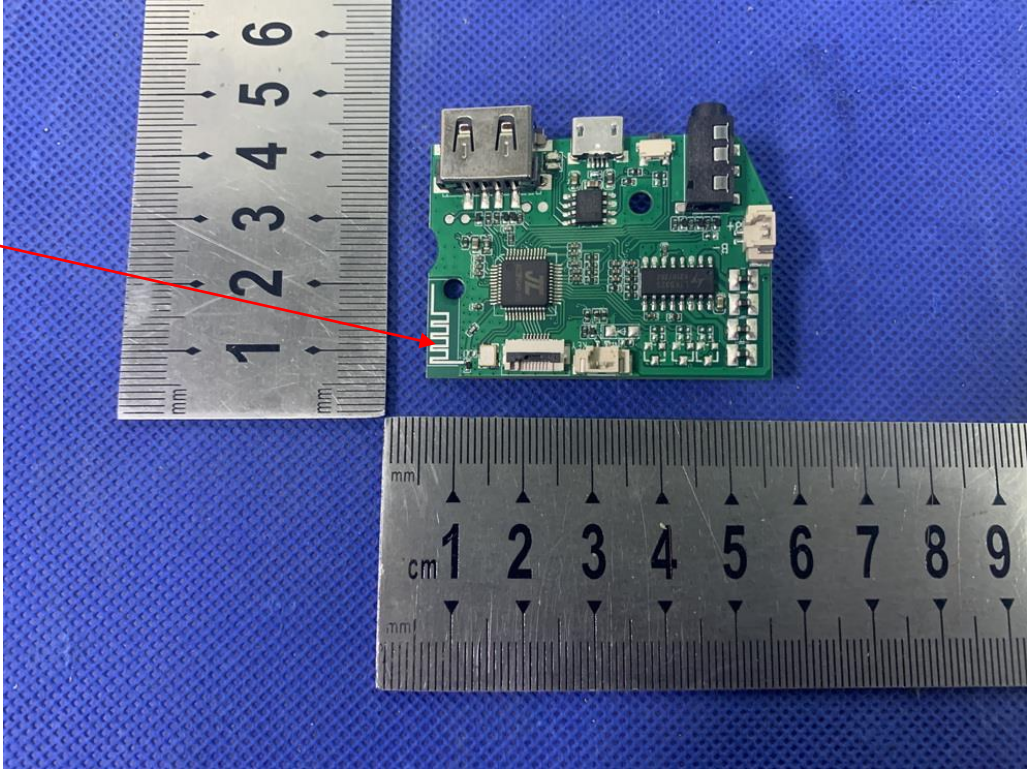

ANT

K118650-3000mAh 3.7V 11.1Wh 2205