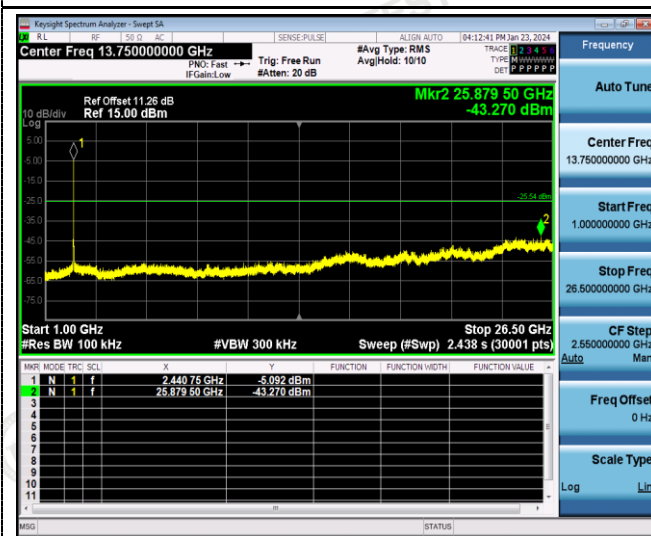

30MHz-3GHz

3GHz -25GHz

ANT 2:

802.11g

Reference
CH06

Reference
CH11

30MHz-3GHz

30MHz-3GHz

3GHz-25GHz

3GHz-25GHz