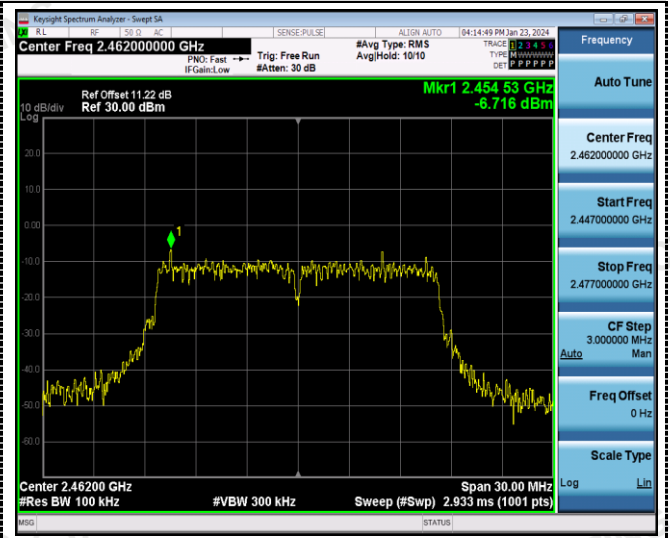

30MHz-3GHz

3GHz -25GHz

ANT 2:

802.11g

Reference
CH06

Reference
CH11

30MHz-3GHz

30MHz-3GHz

3GHz-25GHz

3GHz-25GHz