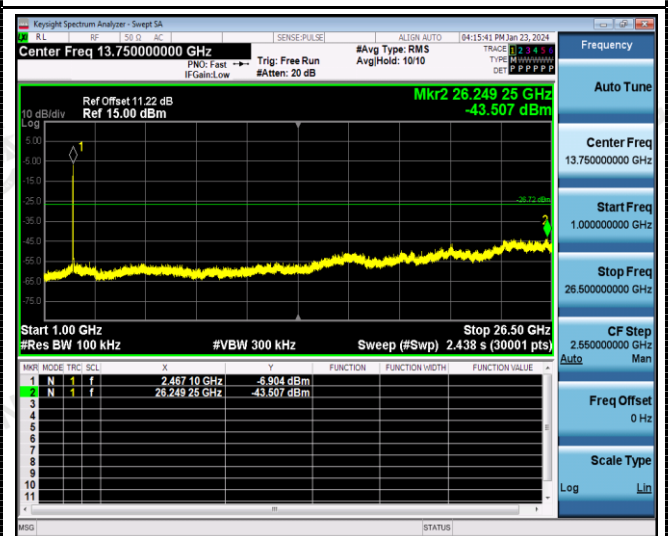

30MHz-3GHz

3GHz -25GHz

ANT 2:

802.11g

Reference
CH06

Reference
CH11

30MHz-3GHz

30MHz-3GHz

3GHz-25GHz

3GHz-25GHz