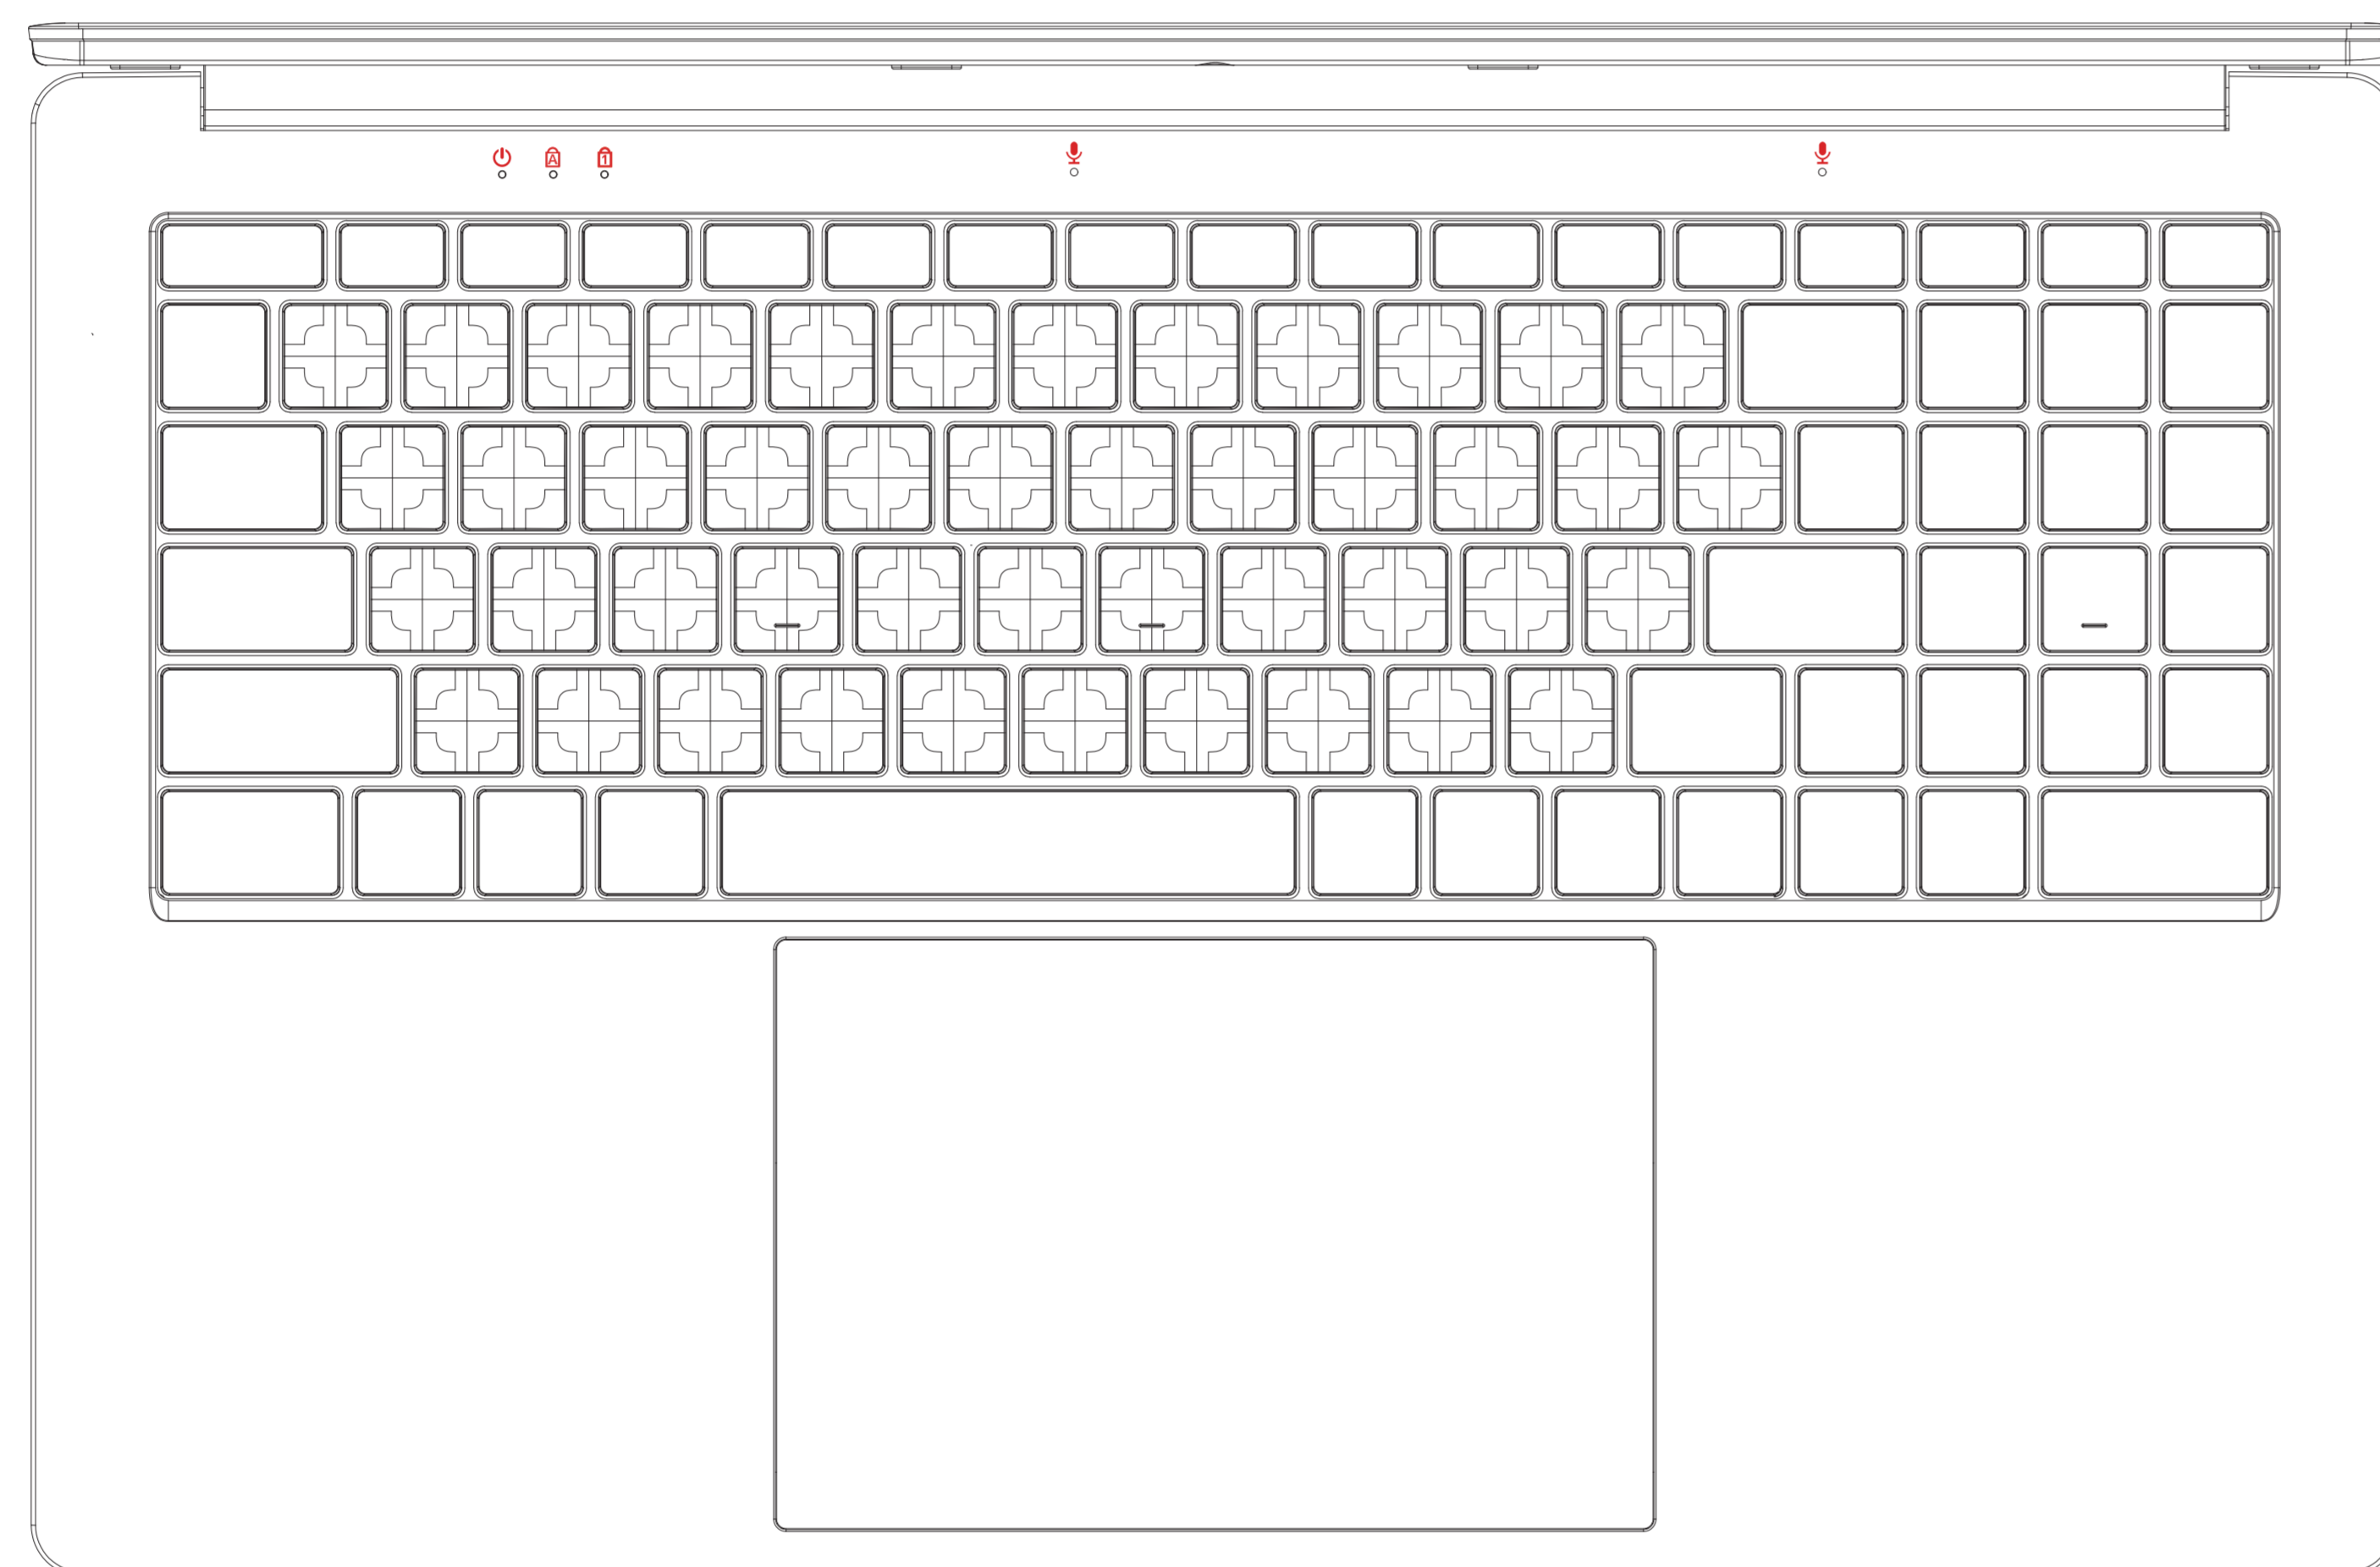

壳子：黑色
丝印：白色

整机尺寸：370.80*238.90*22.40

丝印尺寸：54.5x11.16mm 左右居中
丝印颜色：白色

CORE INNOVATIONS LOGO: white

尺寸：10x10mm
位置：上下左右居中
丝印颜色：白色

壳子：银色
丝印：黑色

整机尺寸：370.80*238.90*22.40

丝印尺寸：54.5x11.16mm 左右居中
丝印颜色：黑色

尺寸：10x10mm
位置：上下左右居中
丝印：黑色

壳子: ABCD壳pantone186C
丝印: 白色

整机尺寸: 370.80*238.90*22.40

丝印尺寸: 54.5x11.16mm 左右居中
丝印颜色: 白色

尺寸: 10x10mm
位置: 上下左右居中
丝印: 白色