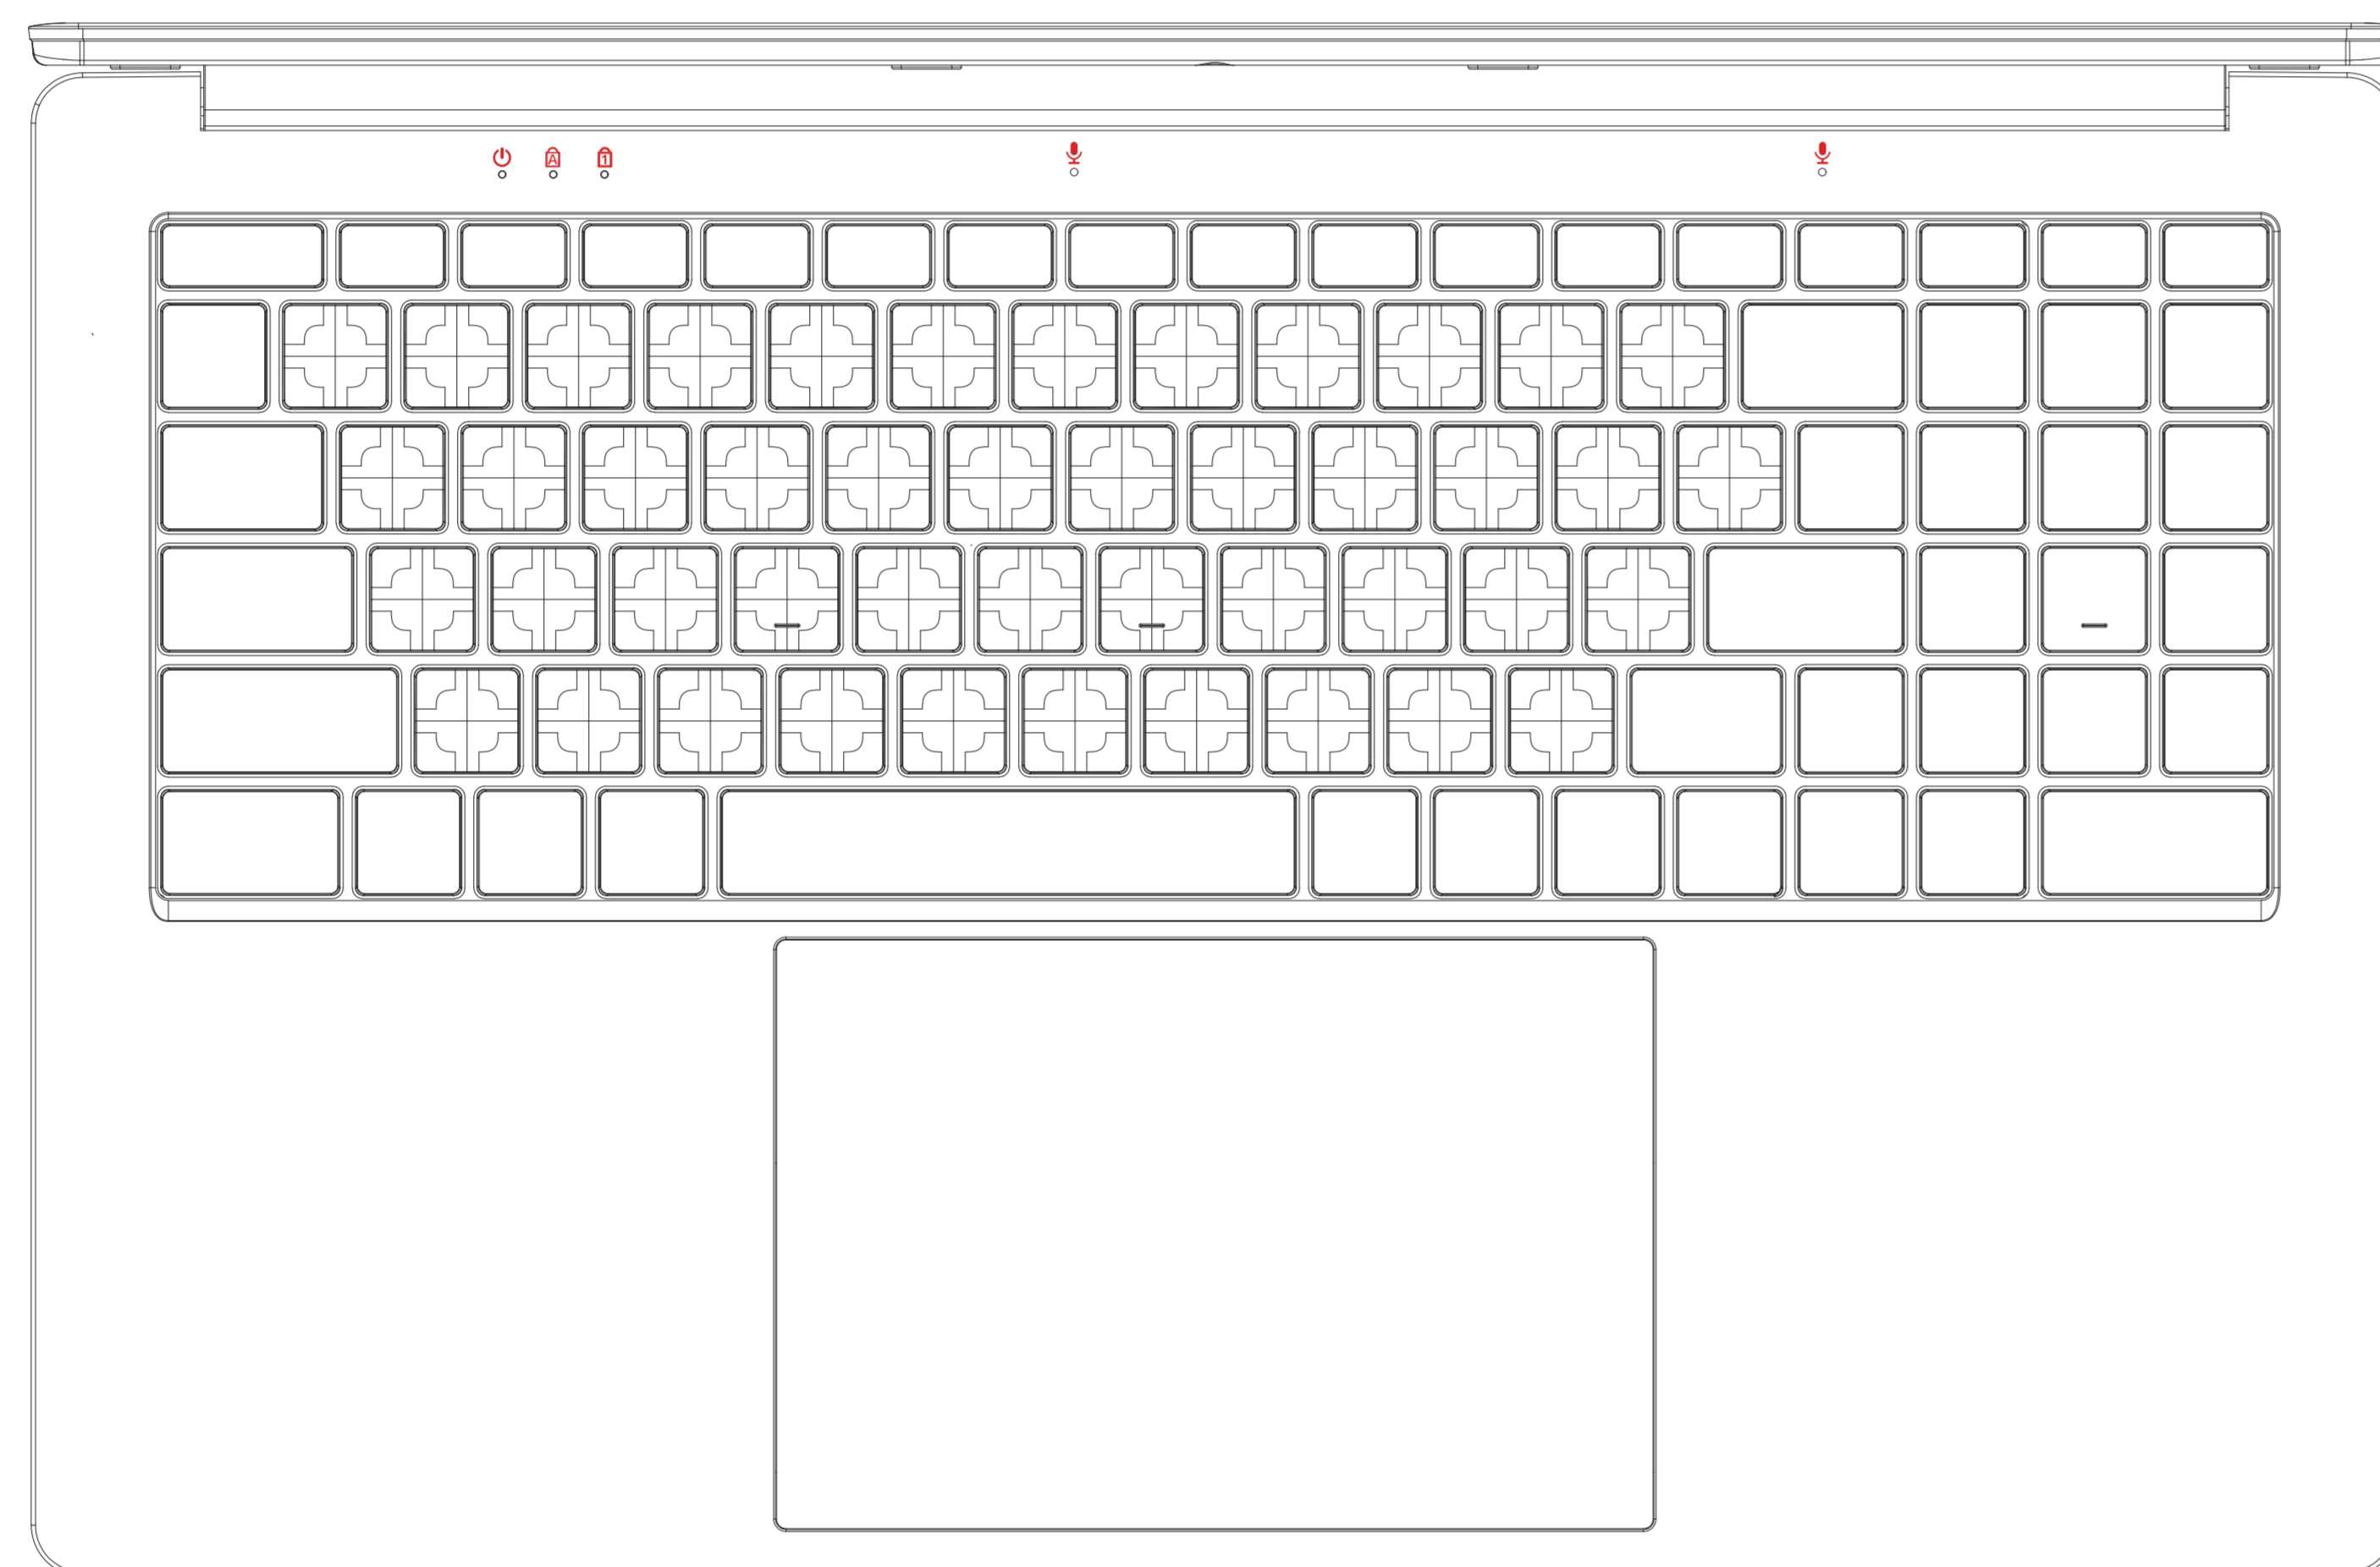

壳子：黑色
丝印：白色

整机尺寸：370.80*238.90*22.40

丝印尺寸：54.5x11.16mm 左右居中
丝印颜色：白色

CORE INNOVATIONS LOGO: white

尺寸：10x10mm
位置：上下左右居中
丝印颜色：白色

壳子：银色
丝印：黑色

整机尺寸：370.80*238.90*22.40

丝印尺寸：54.5x11.16mm 左右居中
丝印颜色：黑色

尺寸：10x10mm
位置：上下左右居中
丝印：黑色

壳子: ABCD壳pantone186C
丝印: 白色

整机尺寸: 370.80*238.90*22.40

丝印尺寸: 54.5x11.16mm 左右居中
丝印颜色: 白色

尺寸: 10x10mm
位置: 上下左右居中
丝印: 白色