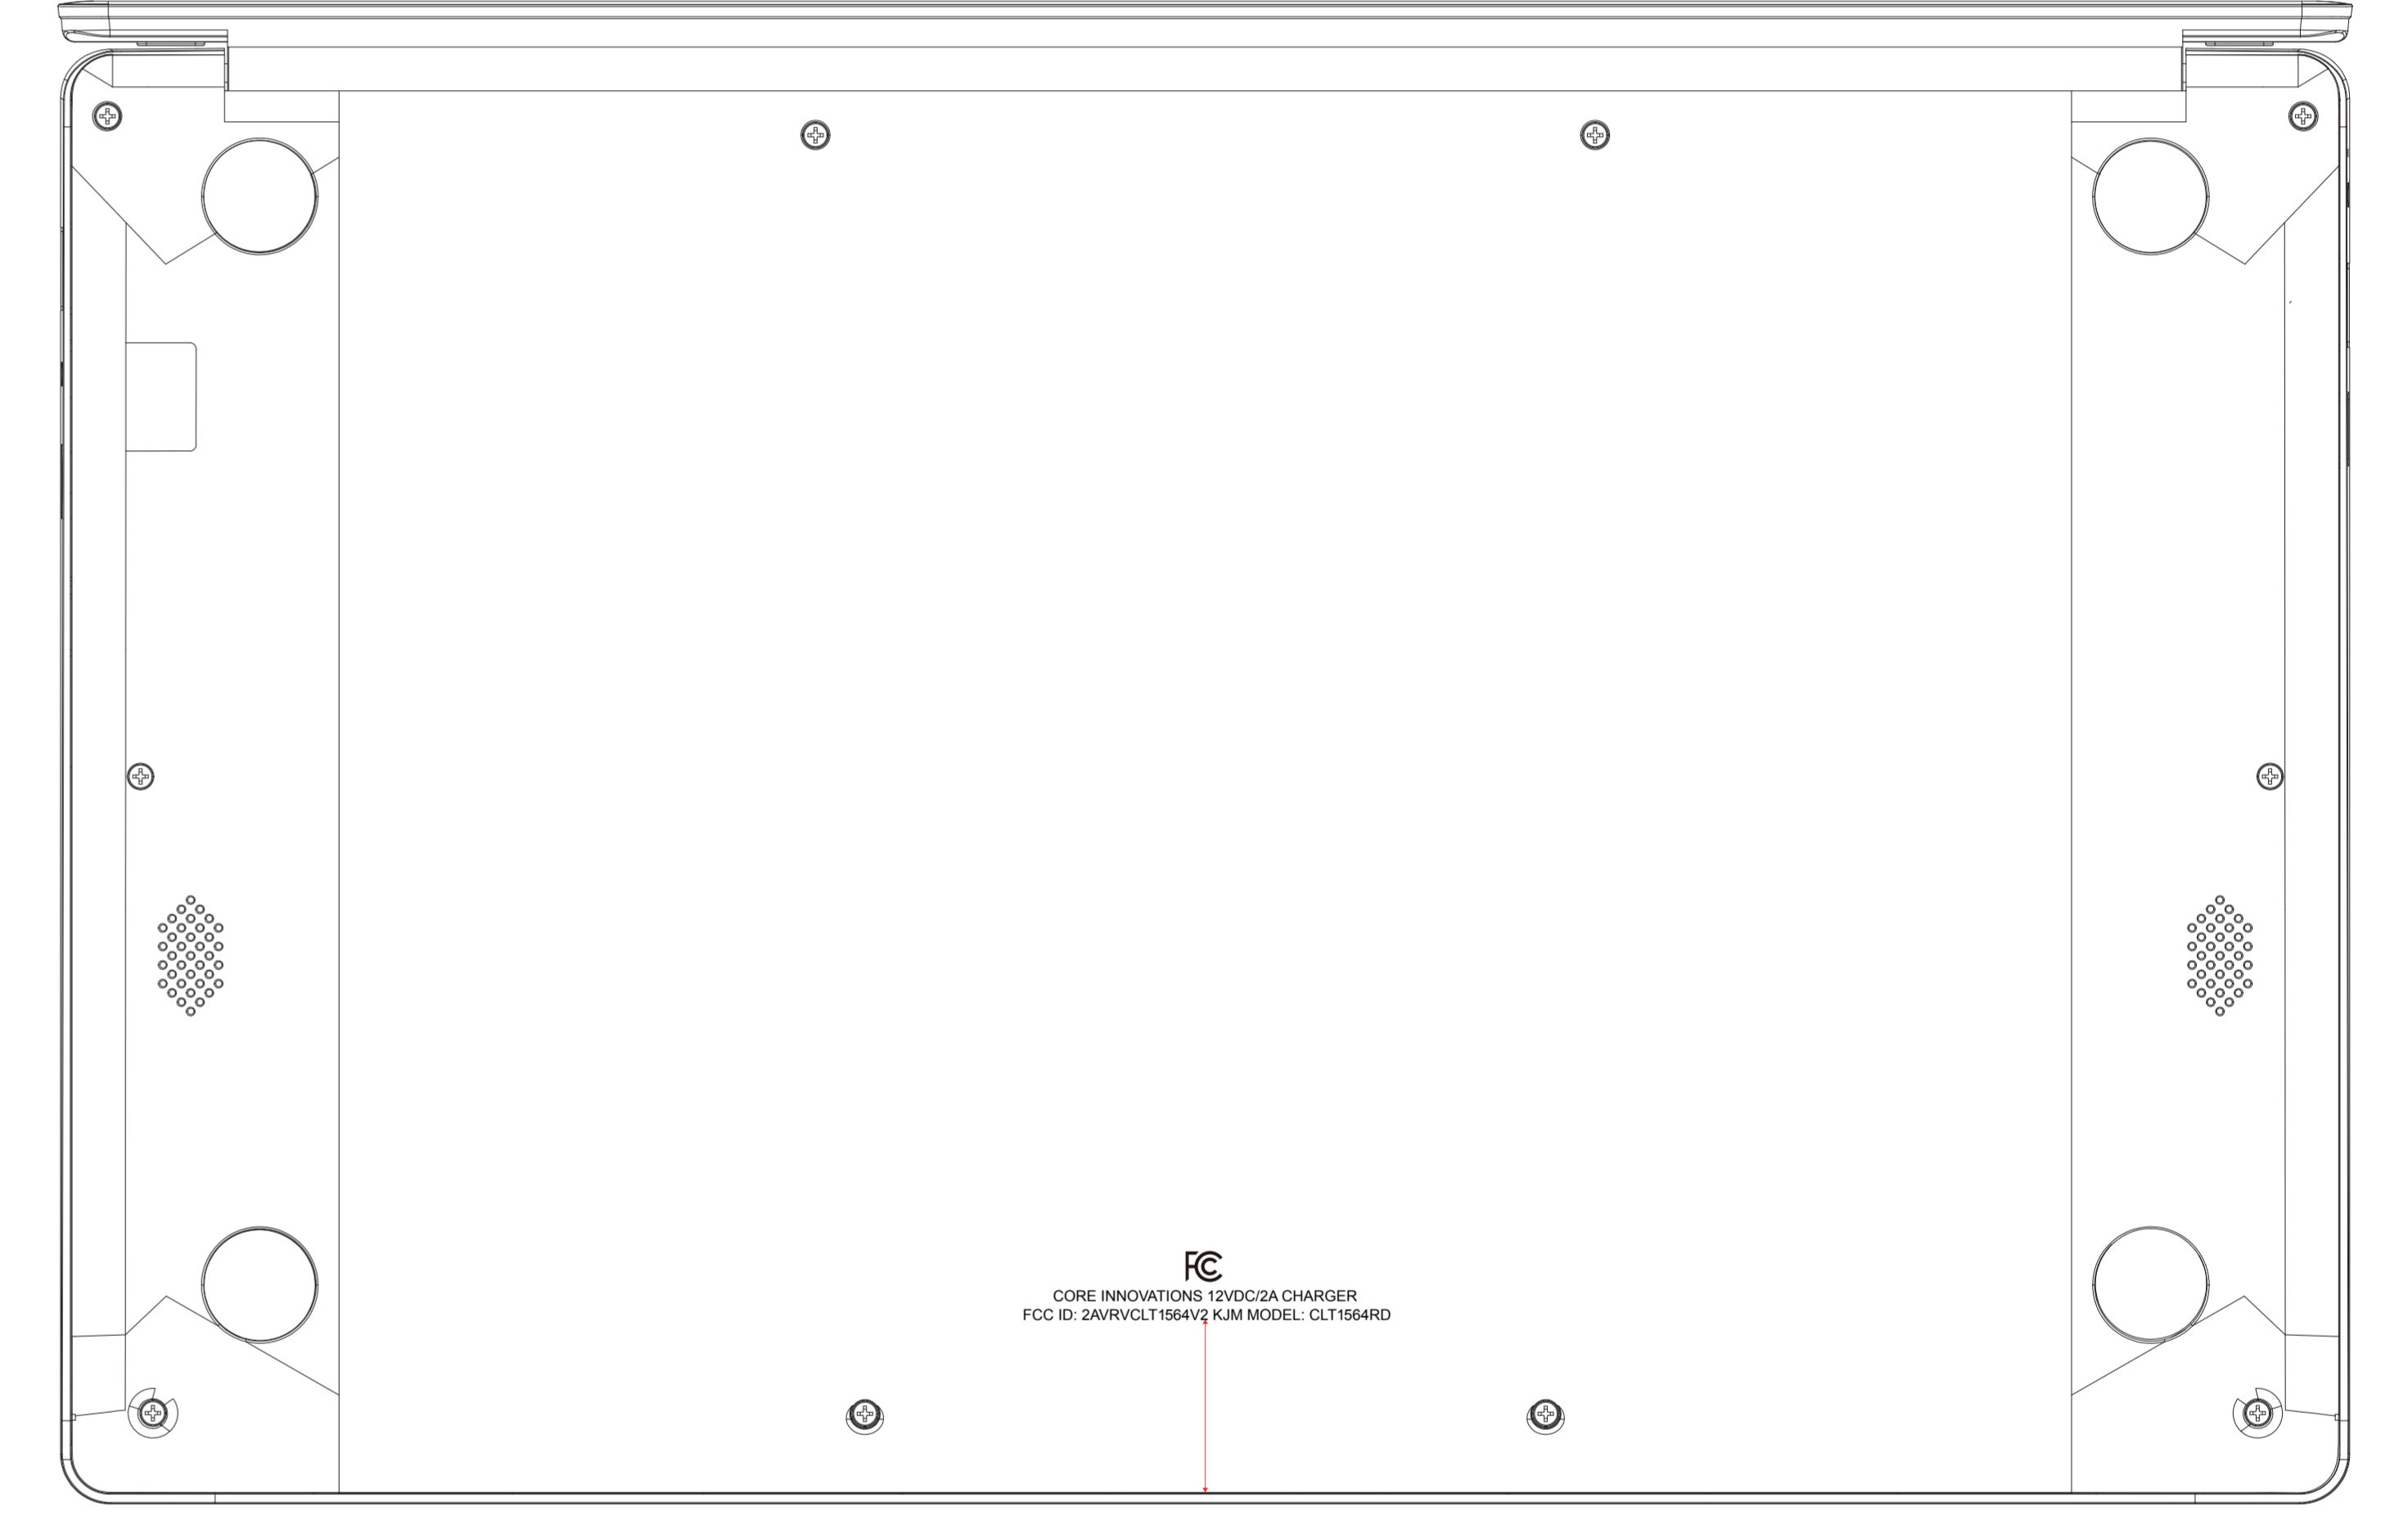

壳子：黑色
丝印：白色

整机尺寸：370.80*238.90*22.40

丝印尺寸：54.5x11.16mm 左右居中
丝印颜色：白色

CORE INNOVATIONS LOGO: white

尺寸：10x10mm
位置：上下左右居中
丝印颜色：白色

壳子：银色
丝印：黑色

整机尺寸：370.80*238.90*22.40

丝印尺寸：54.5x11.16mm 左右居中
丝印颜色：黑色

尺寸：10x10mm
位置：上下左右居中
丝印：黑色

壳子: ABCD壳pantone186C
丝印: 白色

整机尺寸: 370.80*238.90*22.40

丝印尺寸: 54.5x11.16mm 左右居中
丝印颜色: 白色

尺寸: 10x10mm
位置: 上下左右居中
丝印: 白色