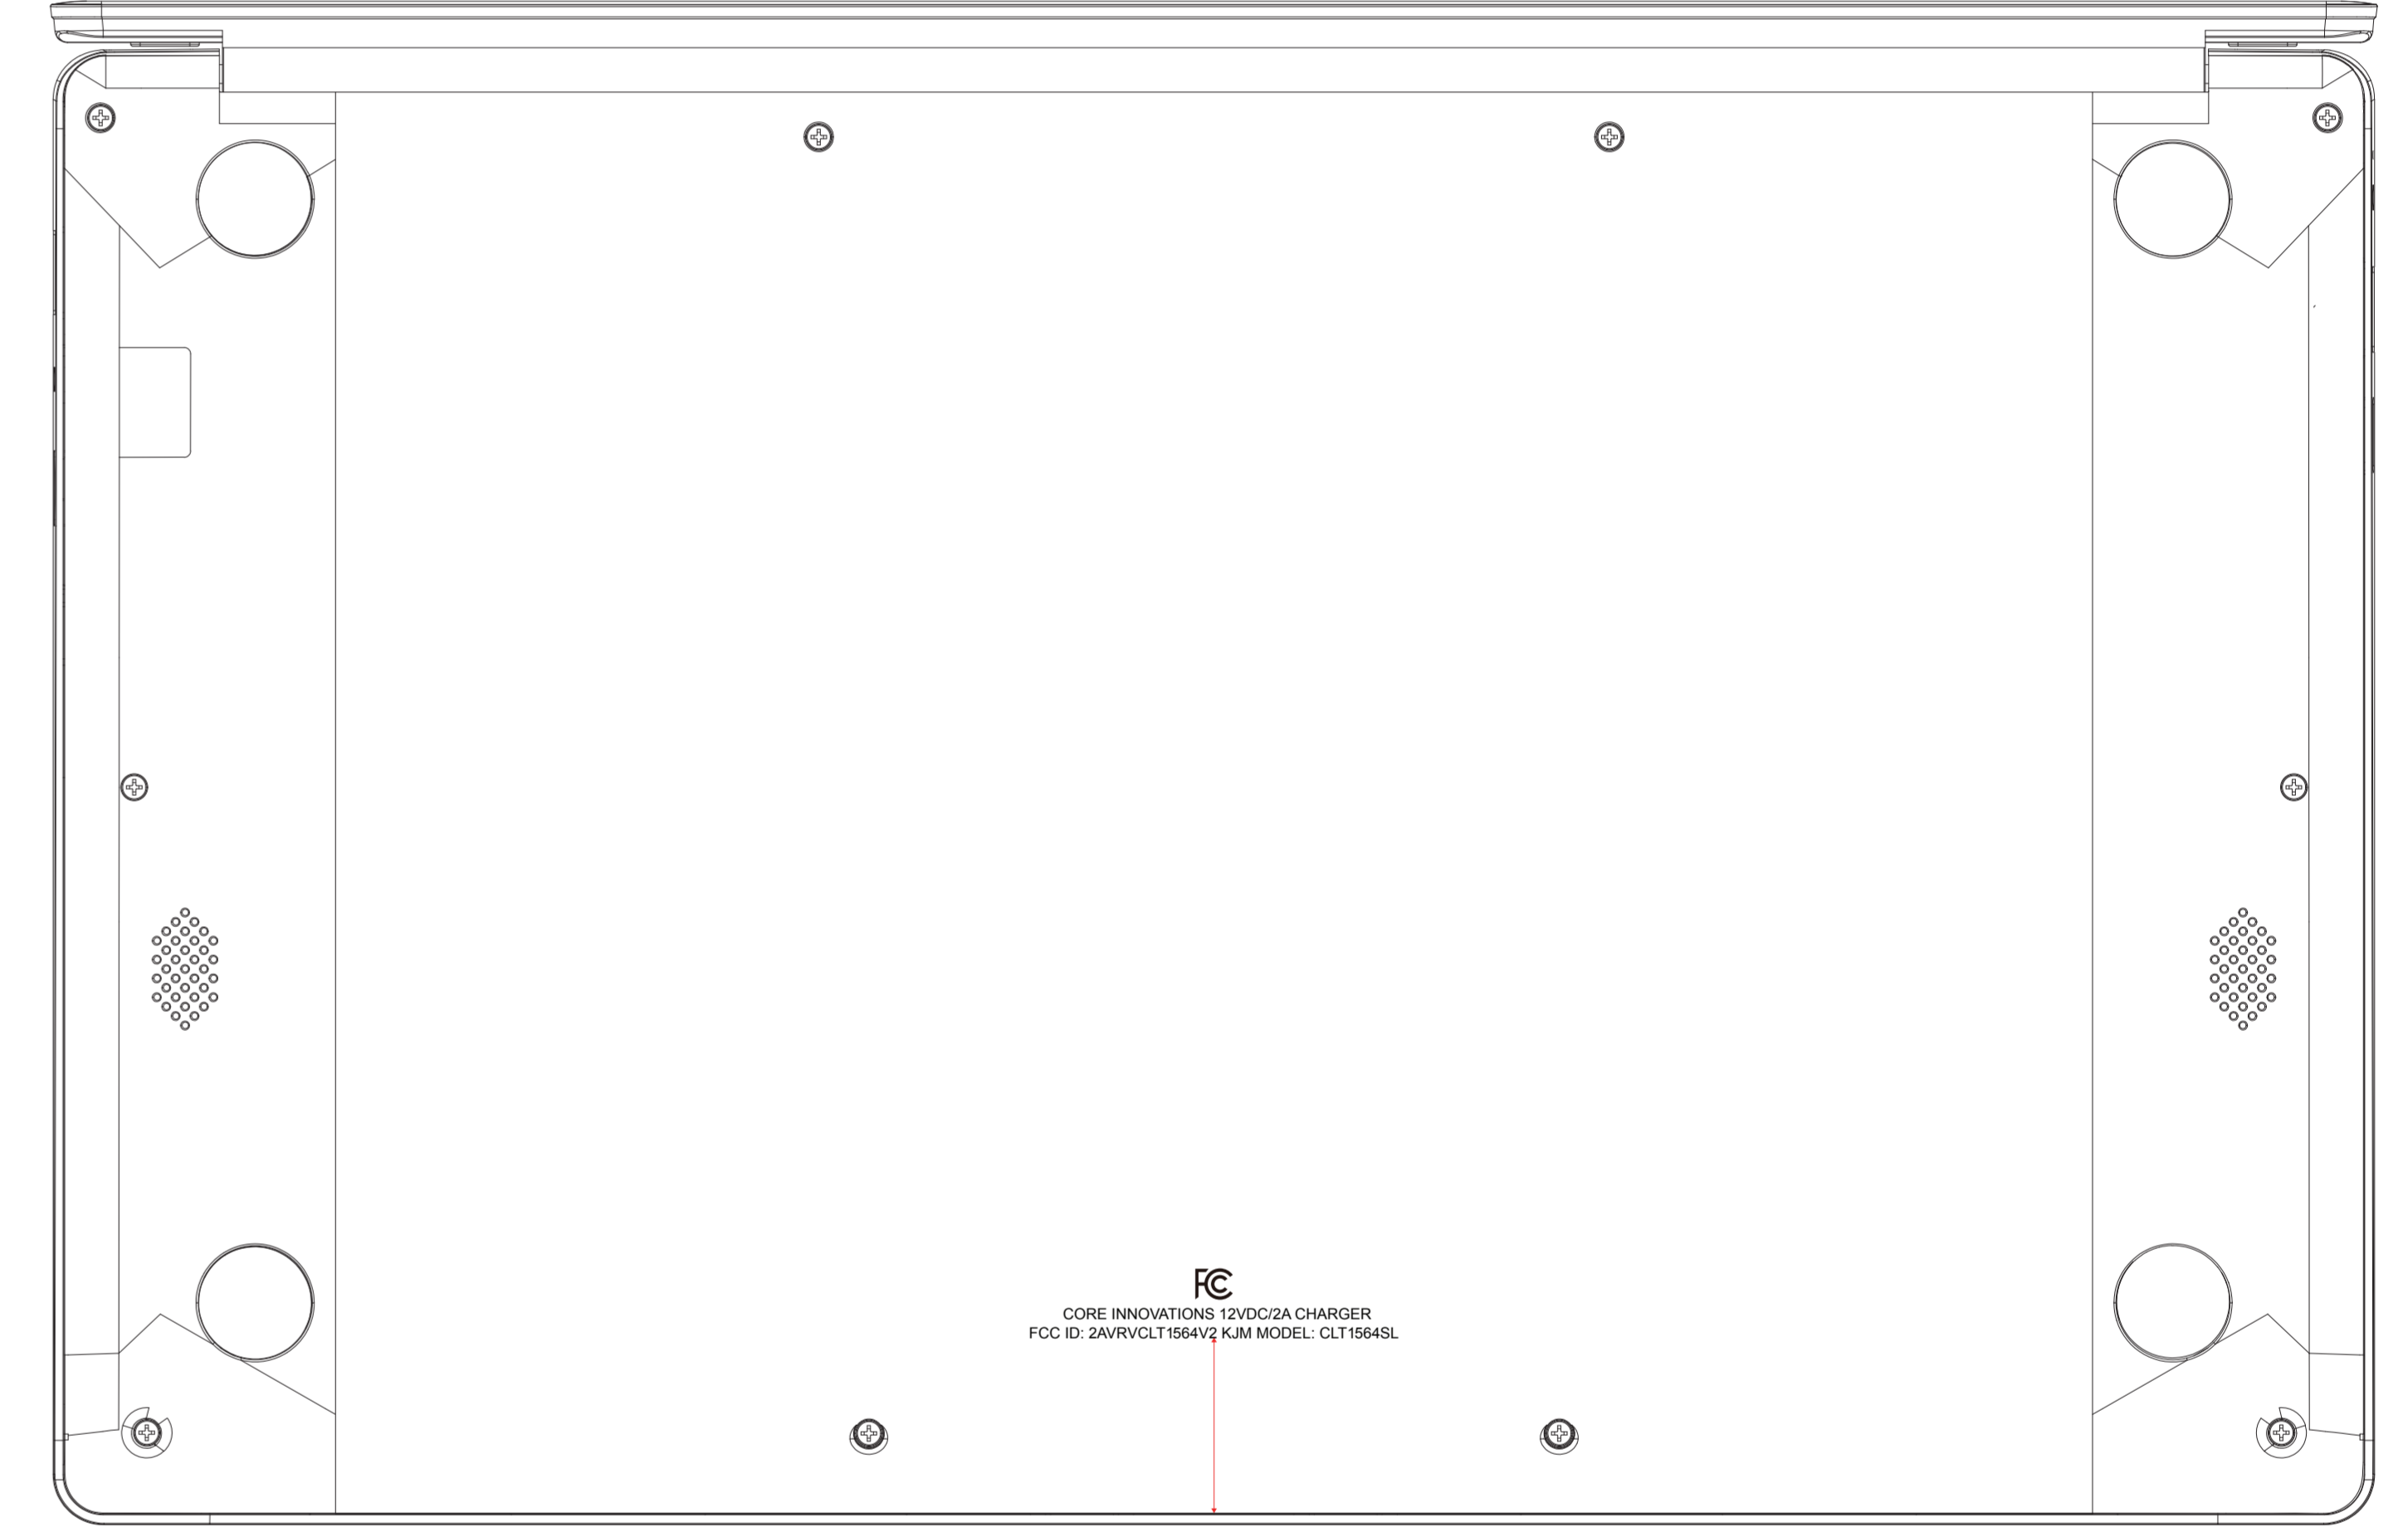

壳子：黑色
丝印：白色

整机尺寸：370.80*238.90*22.40

丝印尺寸：54.5x11.16mm 左右居中
丝印颜色：白色

CORE INNOVATIONS LOGO: white

尺寸：10x10mm
位置：上下左右居中
丝印颜色：白色

壳子：银色
丝印：黑色

整机尺寸：370.80*238.90*22.40

丝印尺寸：54.5x11.16mm 左右居中
丝印颜色：黑色

尺寸：10x10mm
位置：上下左右居中
丝印：黑色

壳子: ABCD壳pantone186C
丝印: 白色

整机尺寸: 370.80*238.90*22.40

丝印尺寸: 54.5x11.16mm 左右居中
丝印颜色: 白色

尺寸: 10x10mm
位置: 上下左右居中
丝印: 白色