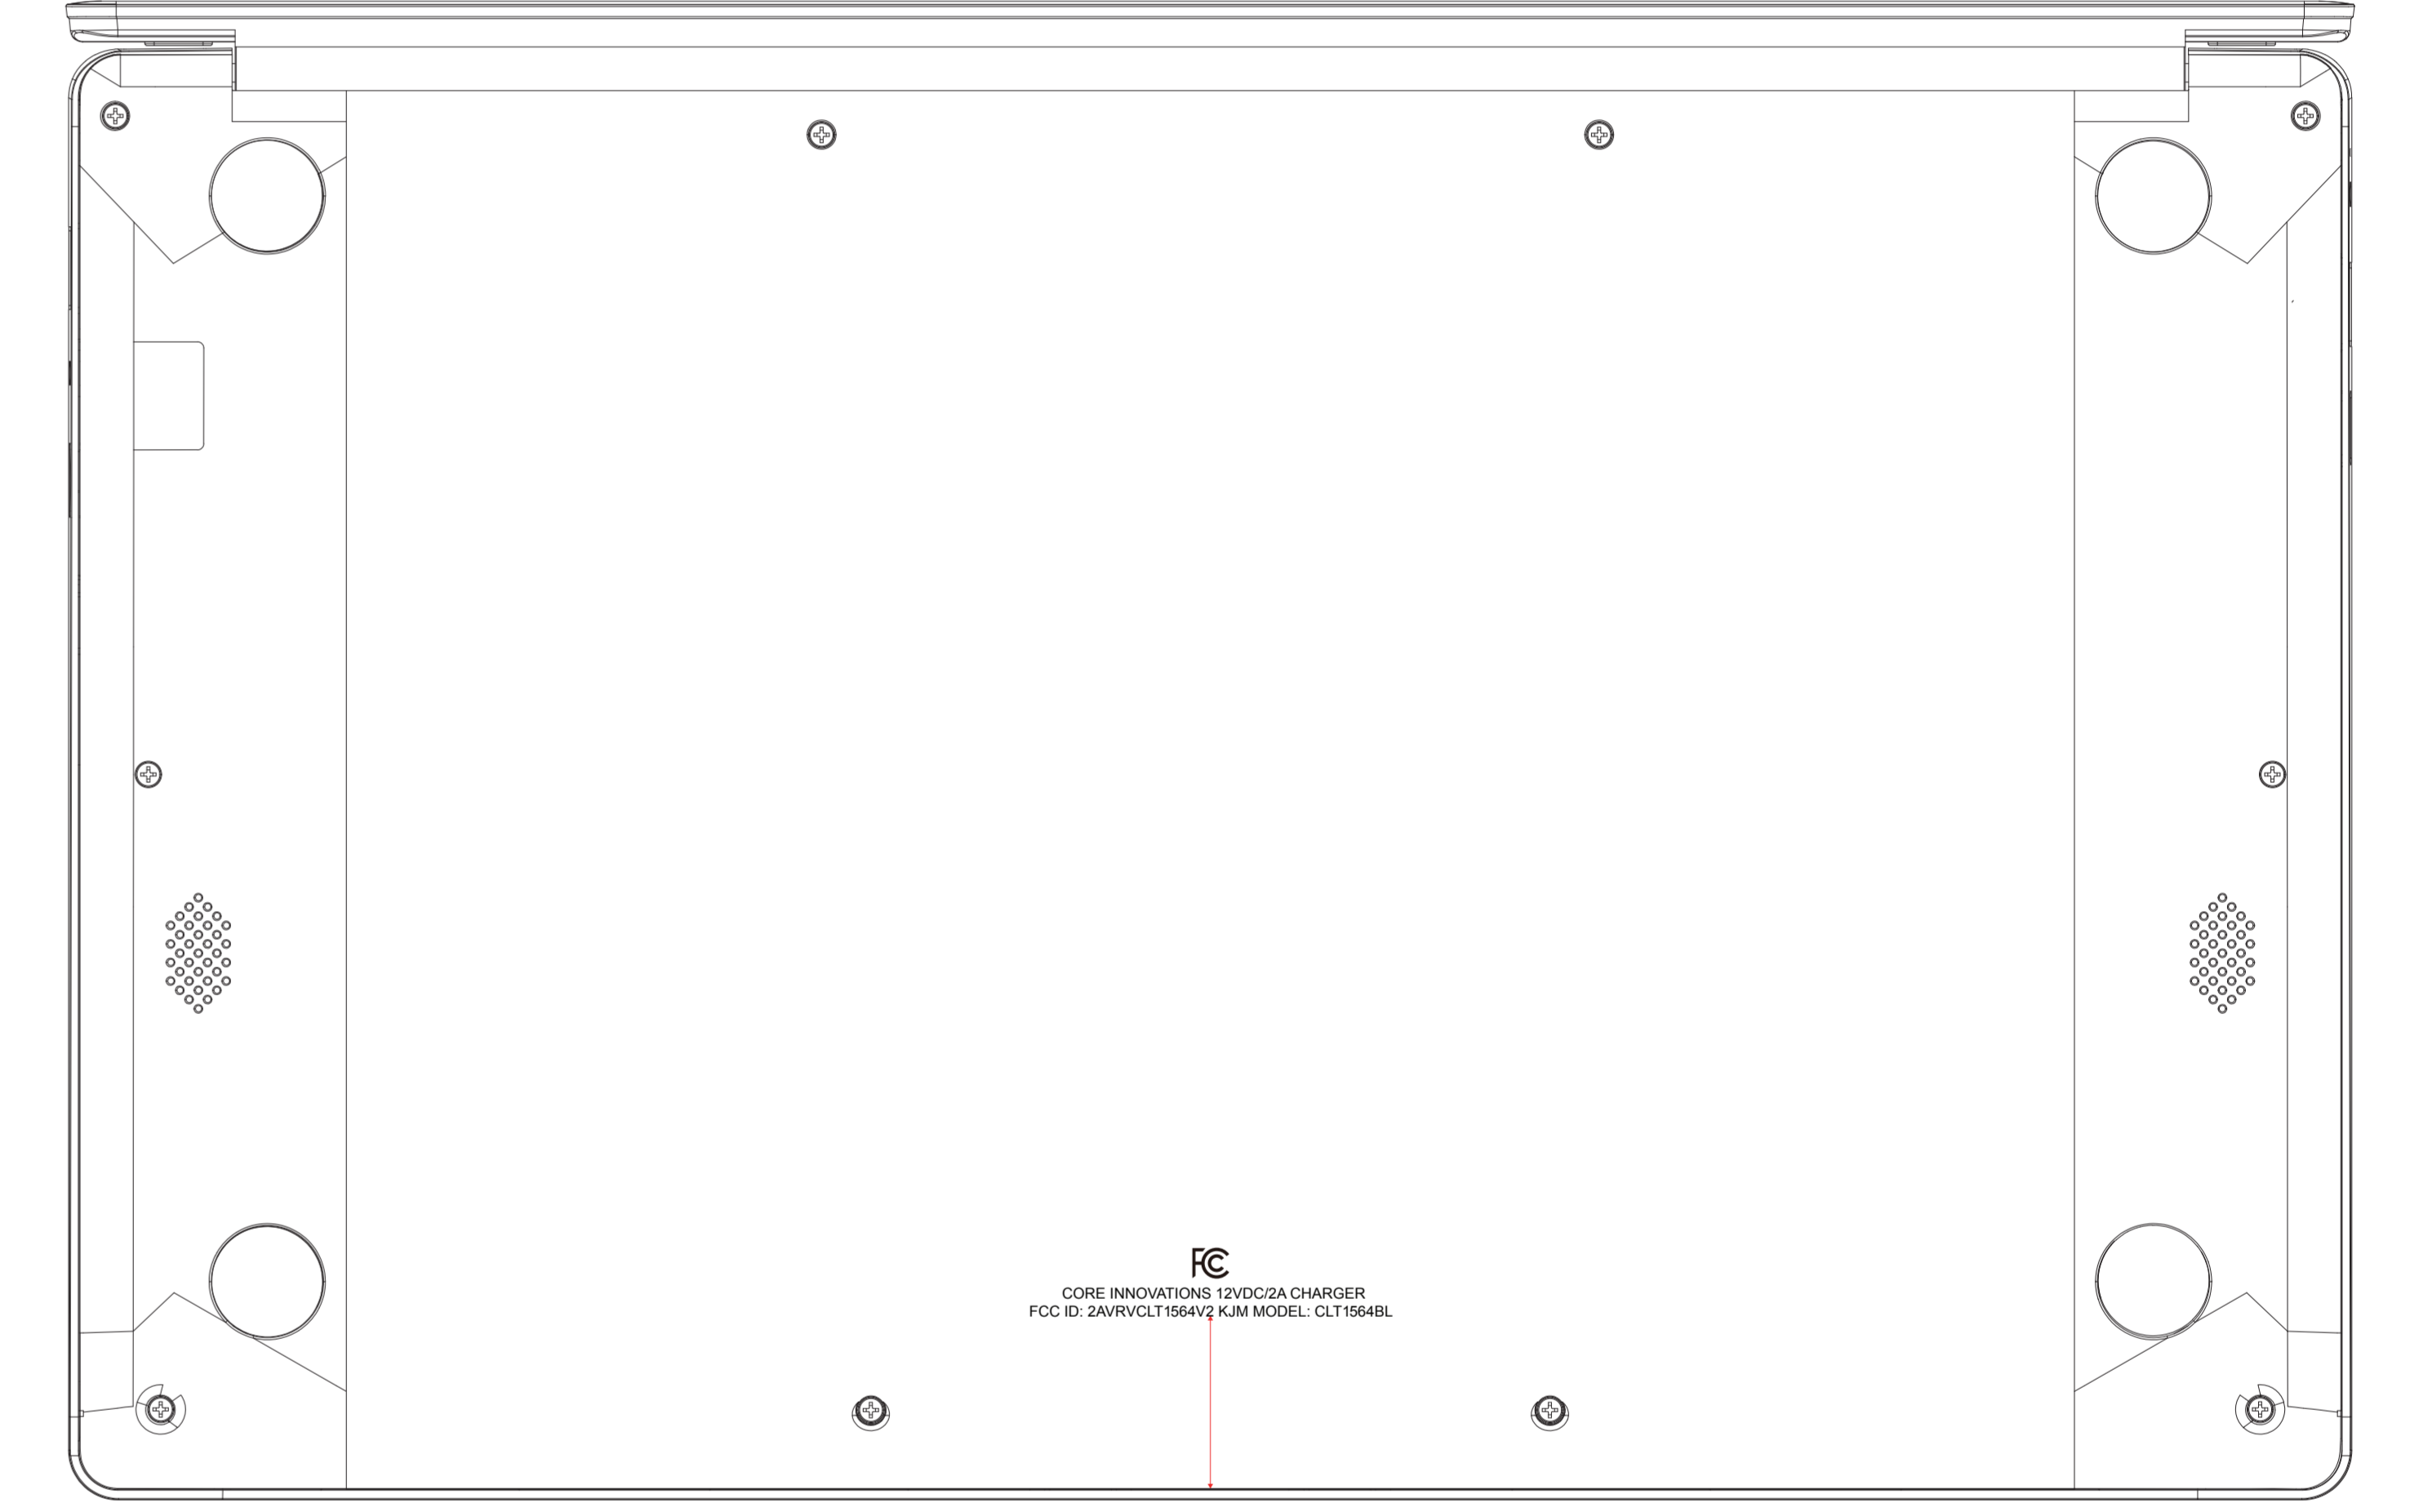

壳子：黑色
丝印：白色

整机尺寸：370.80*238.90*22.40

丝印尺寸：54.5x11.16mm 左右居中
丝印颜色：白色

CORE INNOVATIONS LOGO: white

尺寸：10x10mm
位置：上下左右居中
丝印颜色：白色

壳子：银色
丝印：黑色

整机尺寸：370.80*238.90*22.40

丝印尺寸：54.5x11.16mm 左右居中
丝印颜色：黑色

尺寸：10x10mm
位置：上下左右居中
丝印：黑色

壳子: ABCD壳pantone186C
丝印: 白色

整机尺寸: 370.80*238.90*22.40

丝印尺寸: 54.5x11.16mm 左右居中
丝印颜色: 白色

尺寸: 10x10mm
位置: 上下左右居中
丝印: 白色