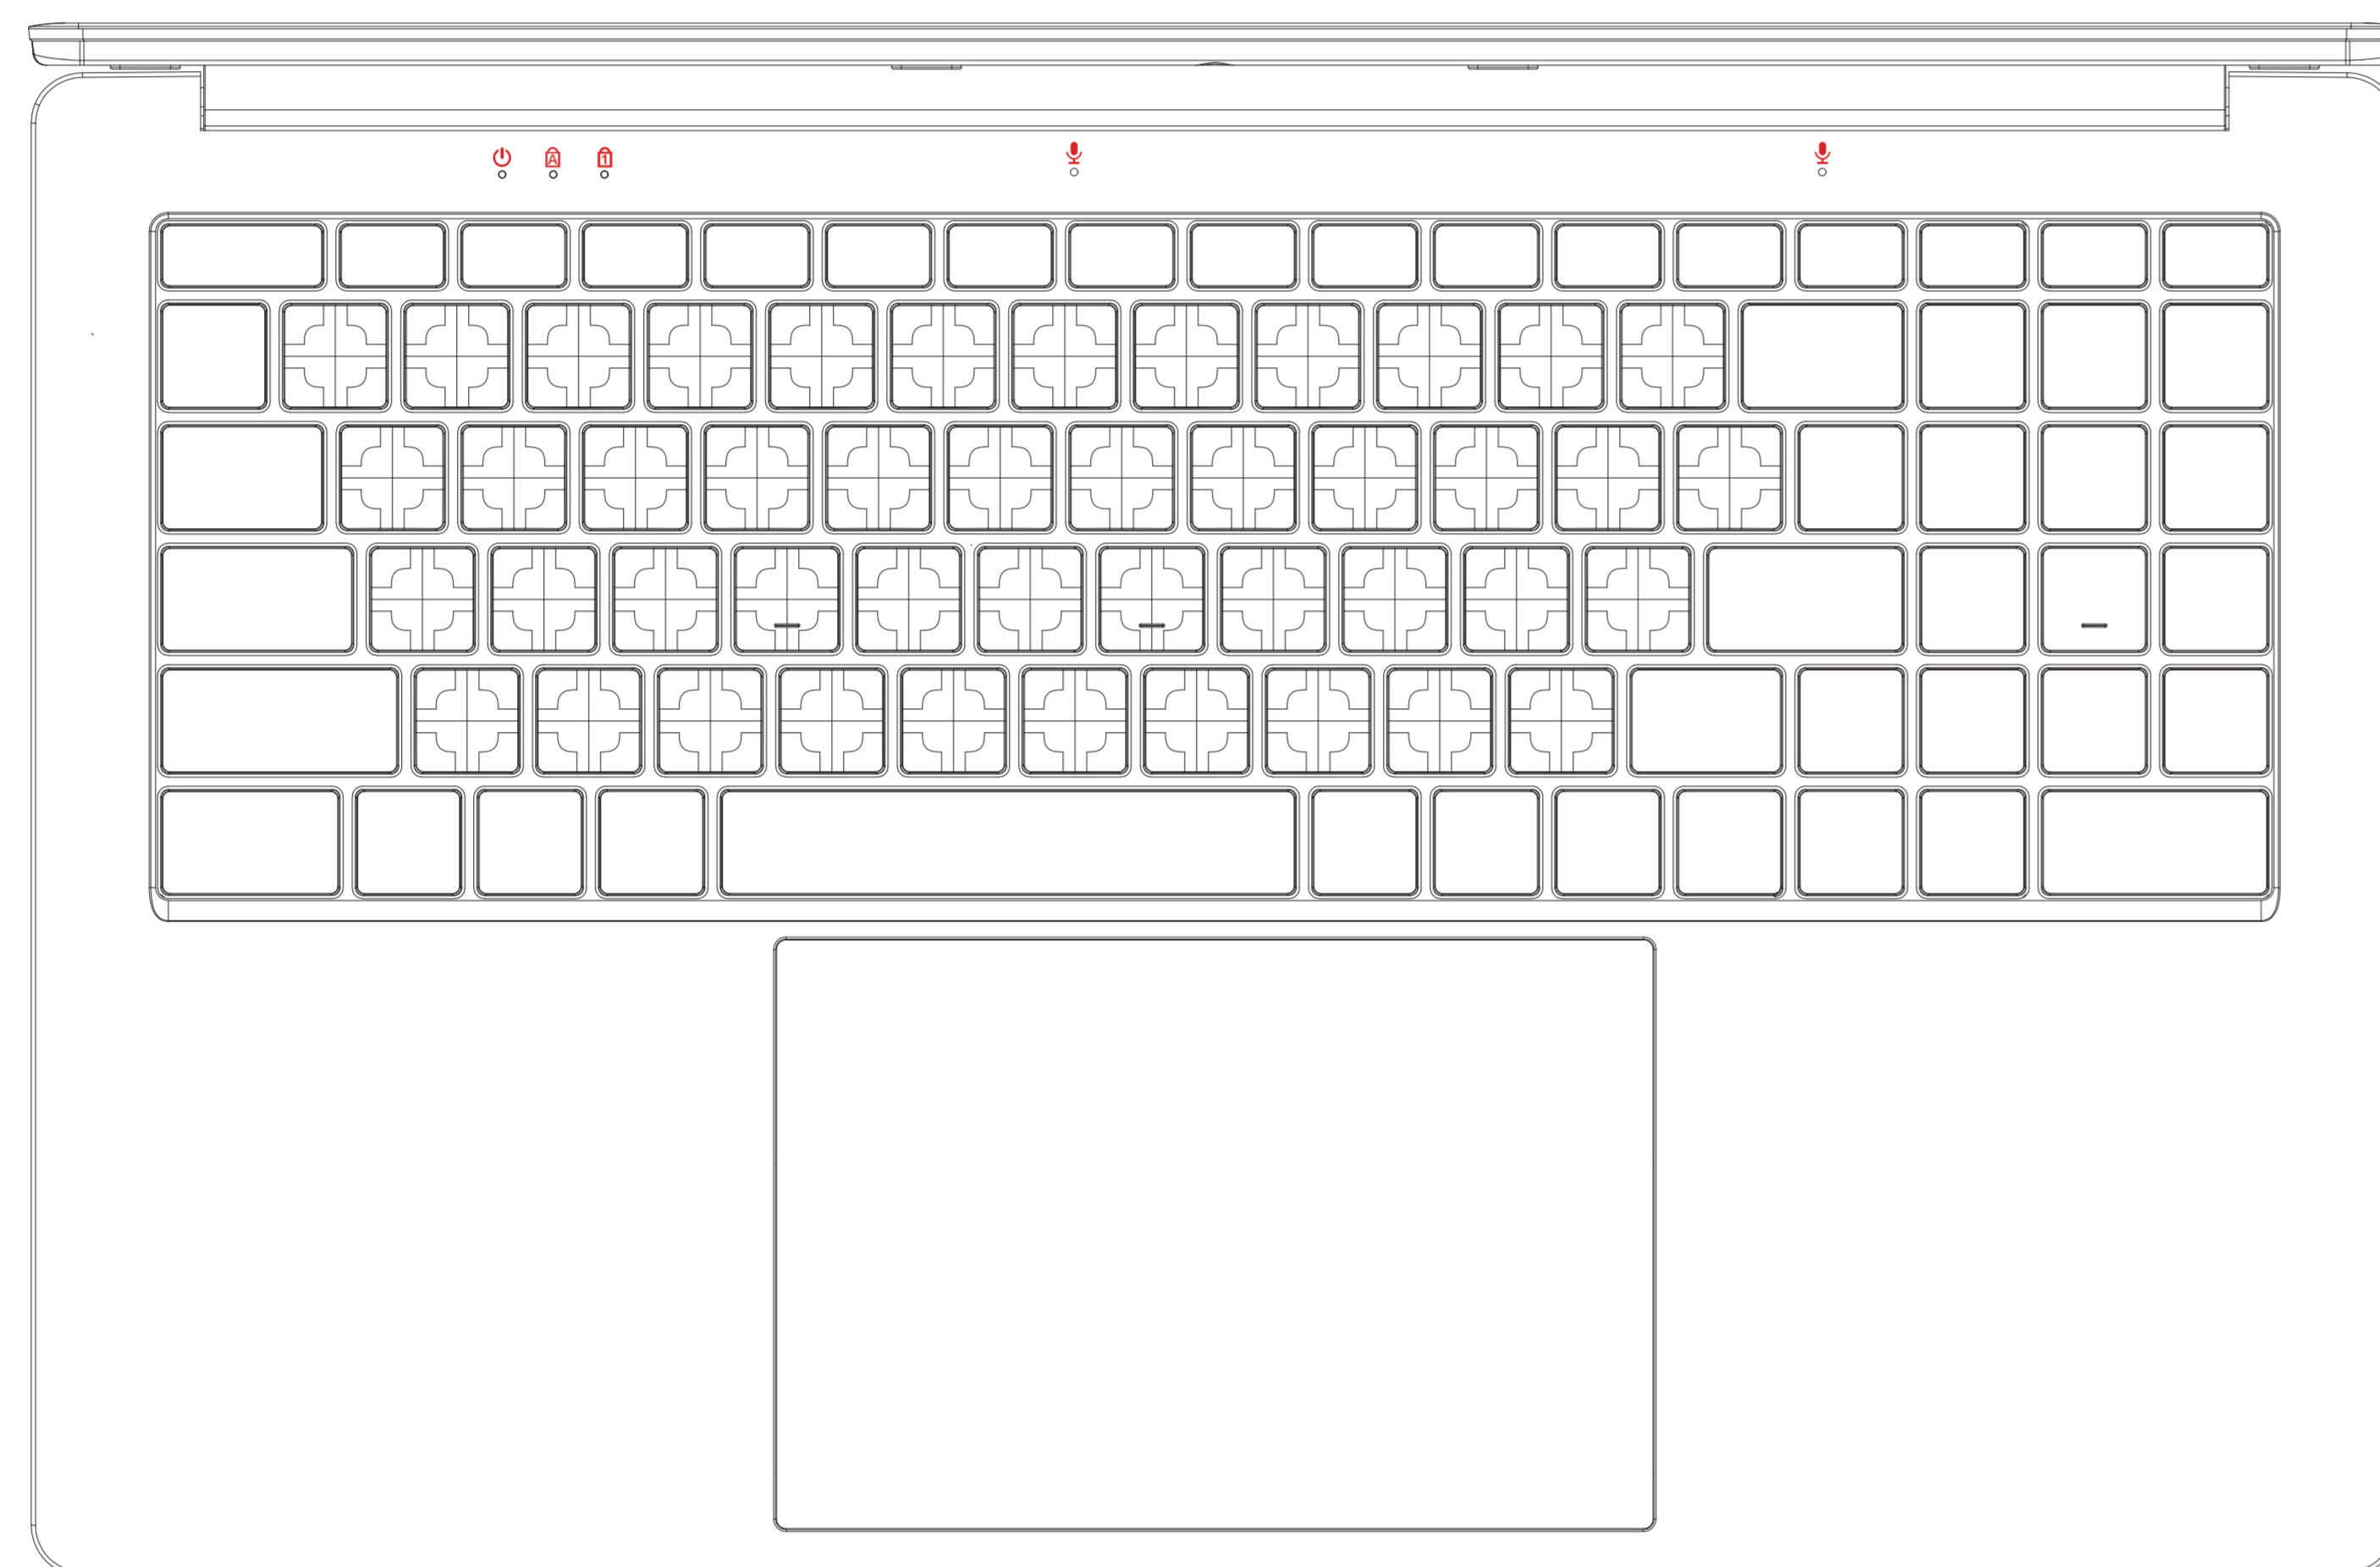

壳子：黑色
丝印：白色

整机尺寸：370.80*238.90*22.40

丝印尺寸：54.5x11.16mm 左右居中
丝印颜色：白色

CORE INNOVATIONS LOGO: white

尺寸：10x10mm
位置：上下左右居中
丝印颜色：白色

壳子：银色
丝印：黑色

整机尺寸：370.80*238.90*22.40

丝印尺寸：54.5x11.16mm 左右居中
丝印颜色：黑色

尺寸：10x10mm
位置：上下左右居中
丝印：黑色

壳子: ABCD壳pantone186C
丝印: 白色

整机尺寸: 370.80*238.90*22.40

丝印尺寸: 54.5x11.16mm 左右居中
丝印颜色: 白色

尺寸: 10x10mm
位置: 上下左右居中
丝印: 白色