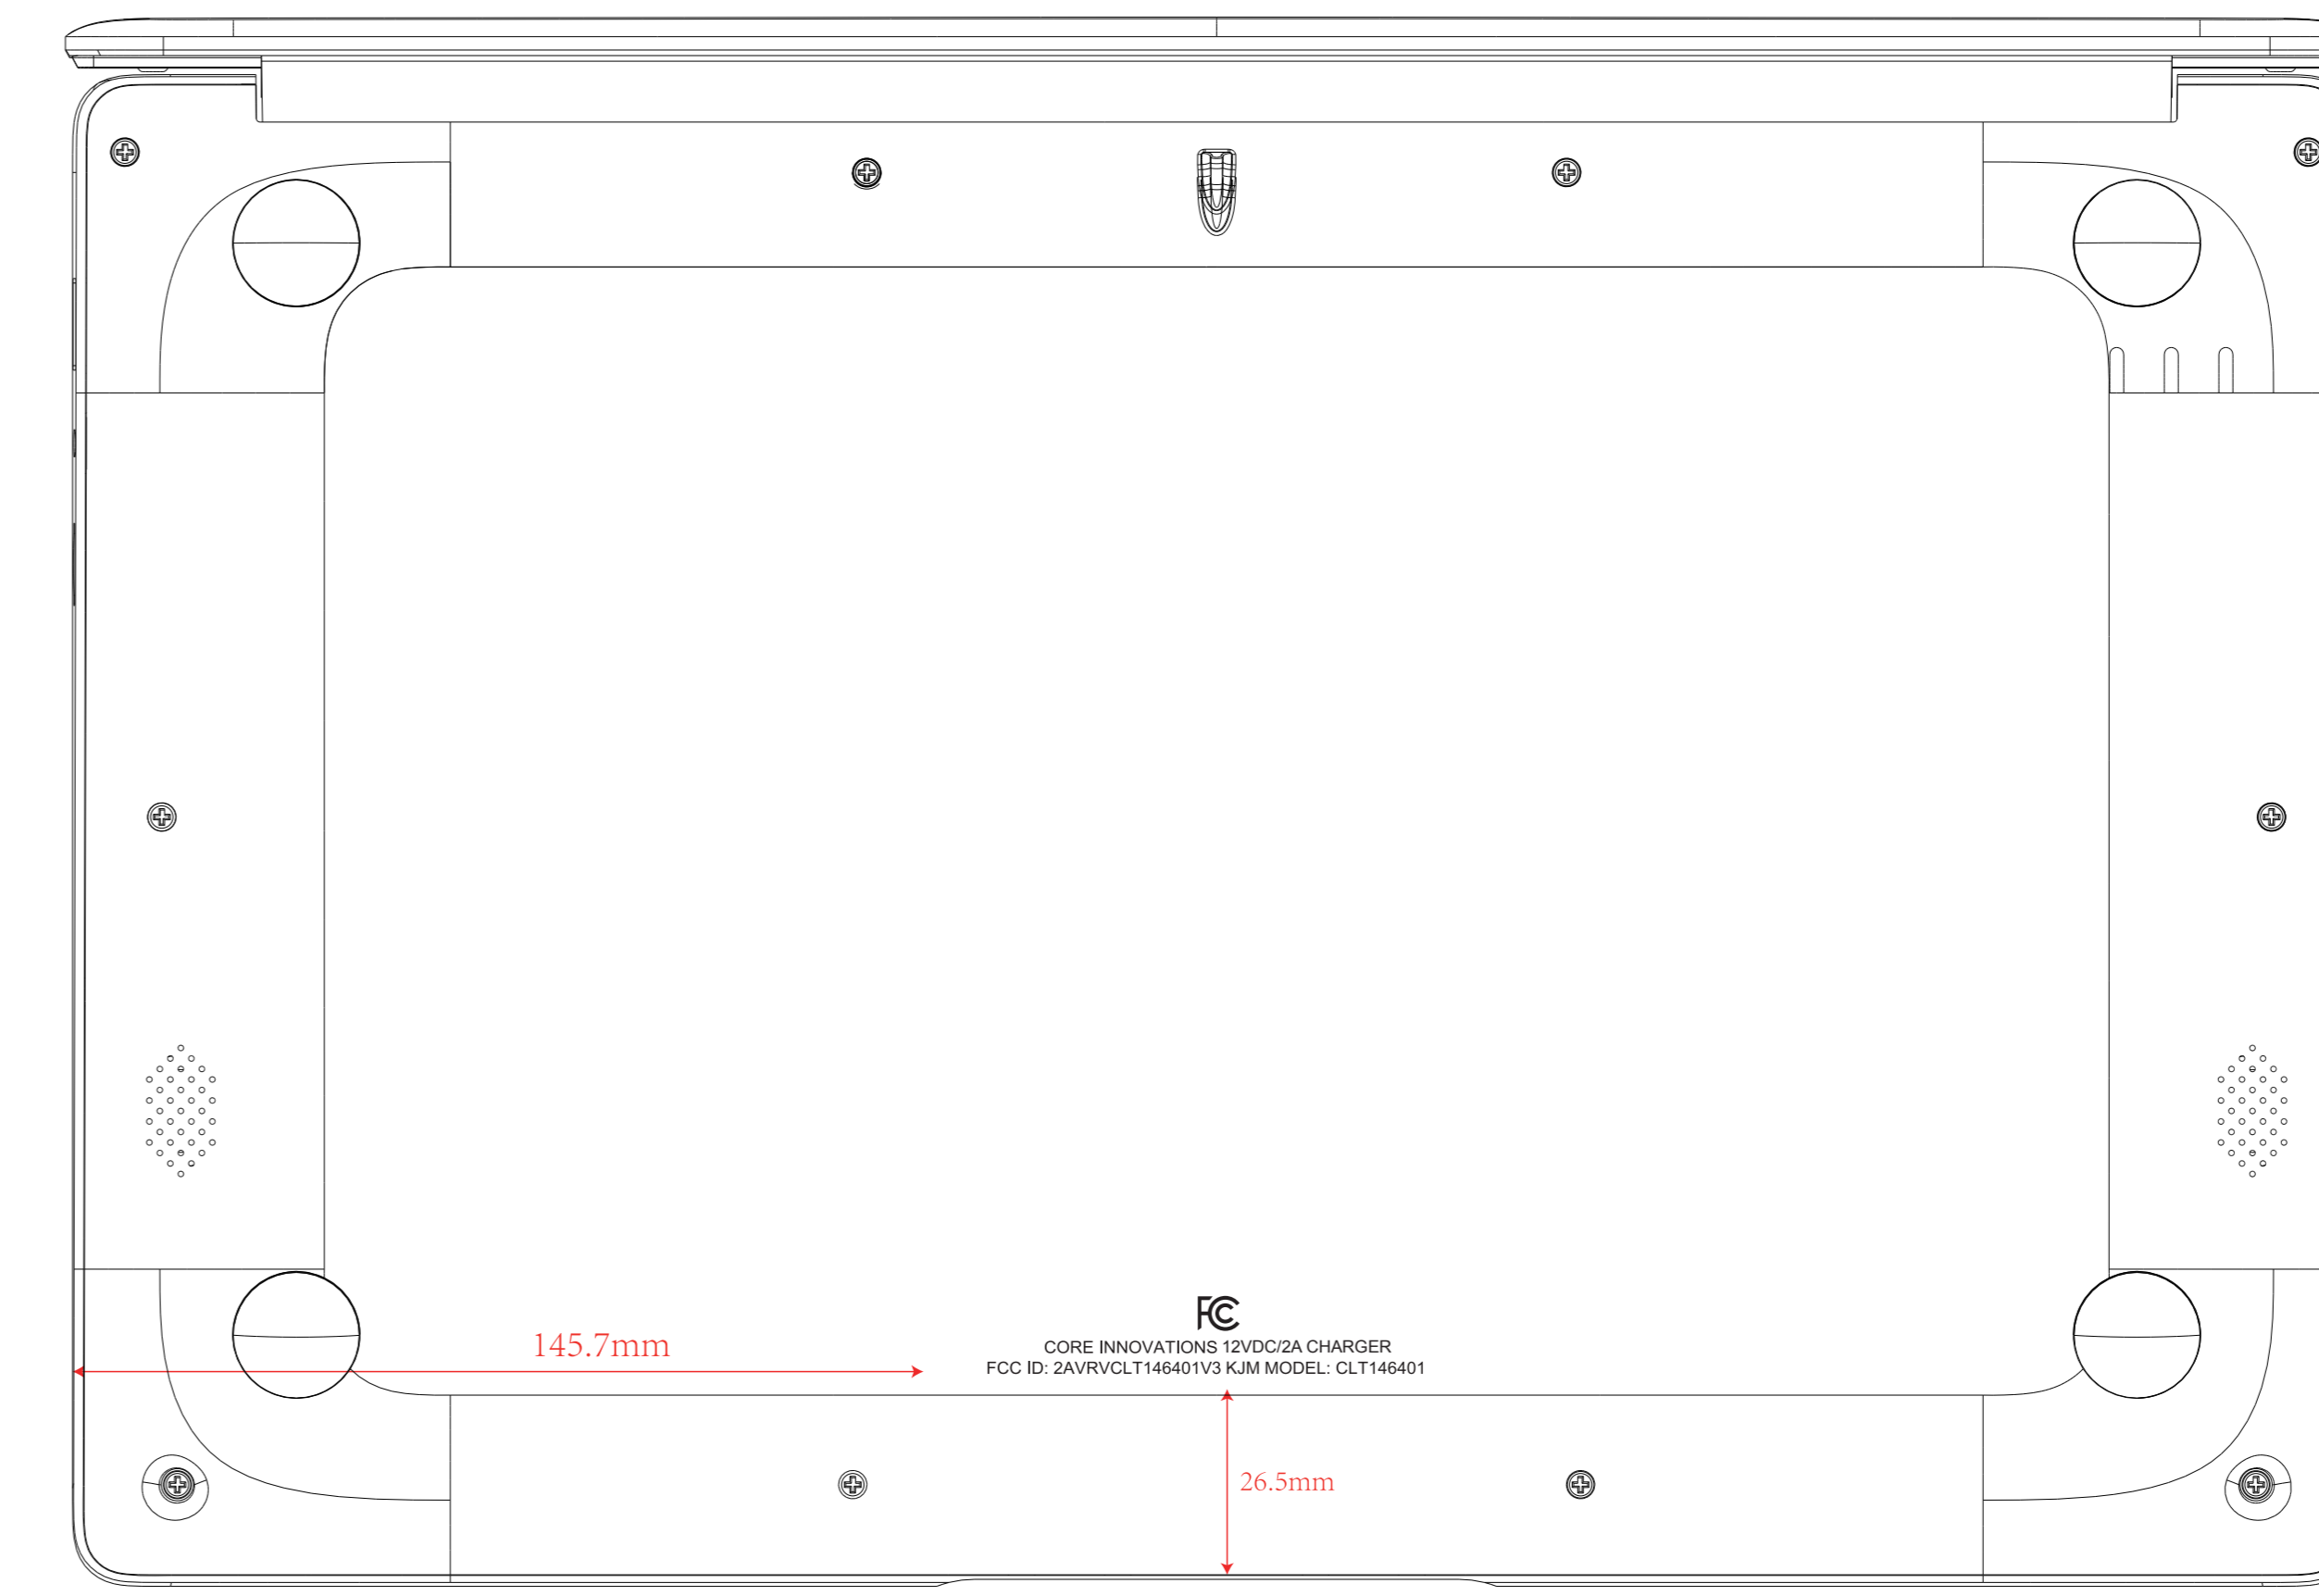

# CLT146401 NB142A-H

丝印颜色：白色 silk color : white  
BLACK

CORE INNOVATIONS LOGO: white

尺寸: 8.0X8.0mm  
位置: 上下左右居中  
丝印颜色: 白色

尺寸: 38X10.8mm  
位置: 居左145.7MM,距下26.5mm  
丝印颜色: 白色