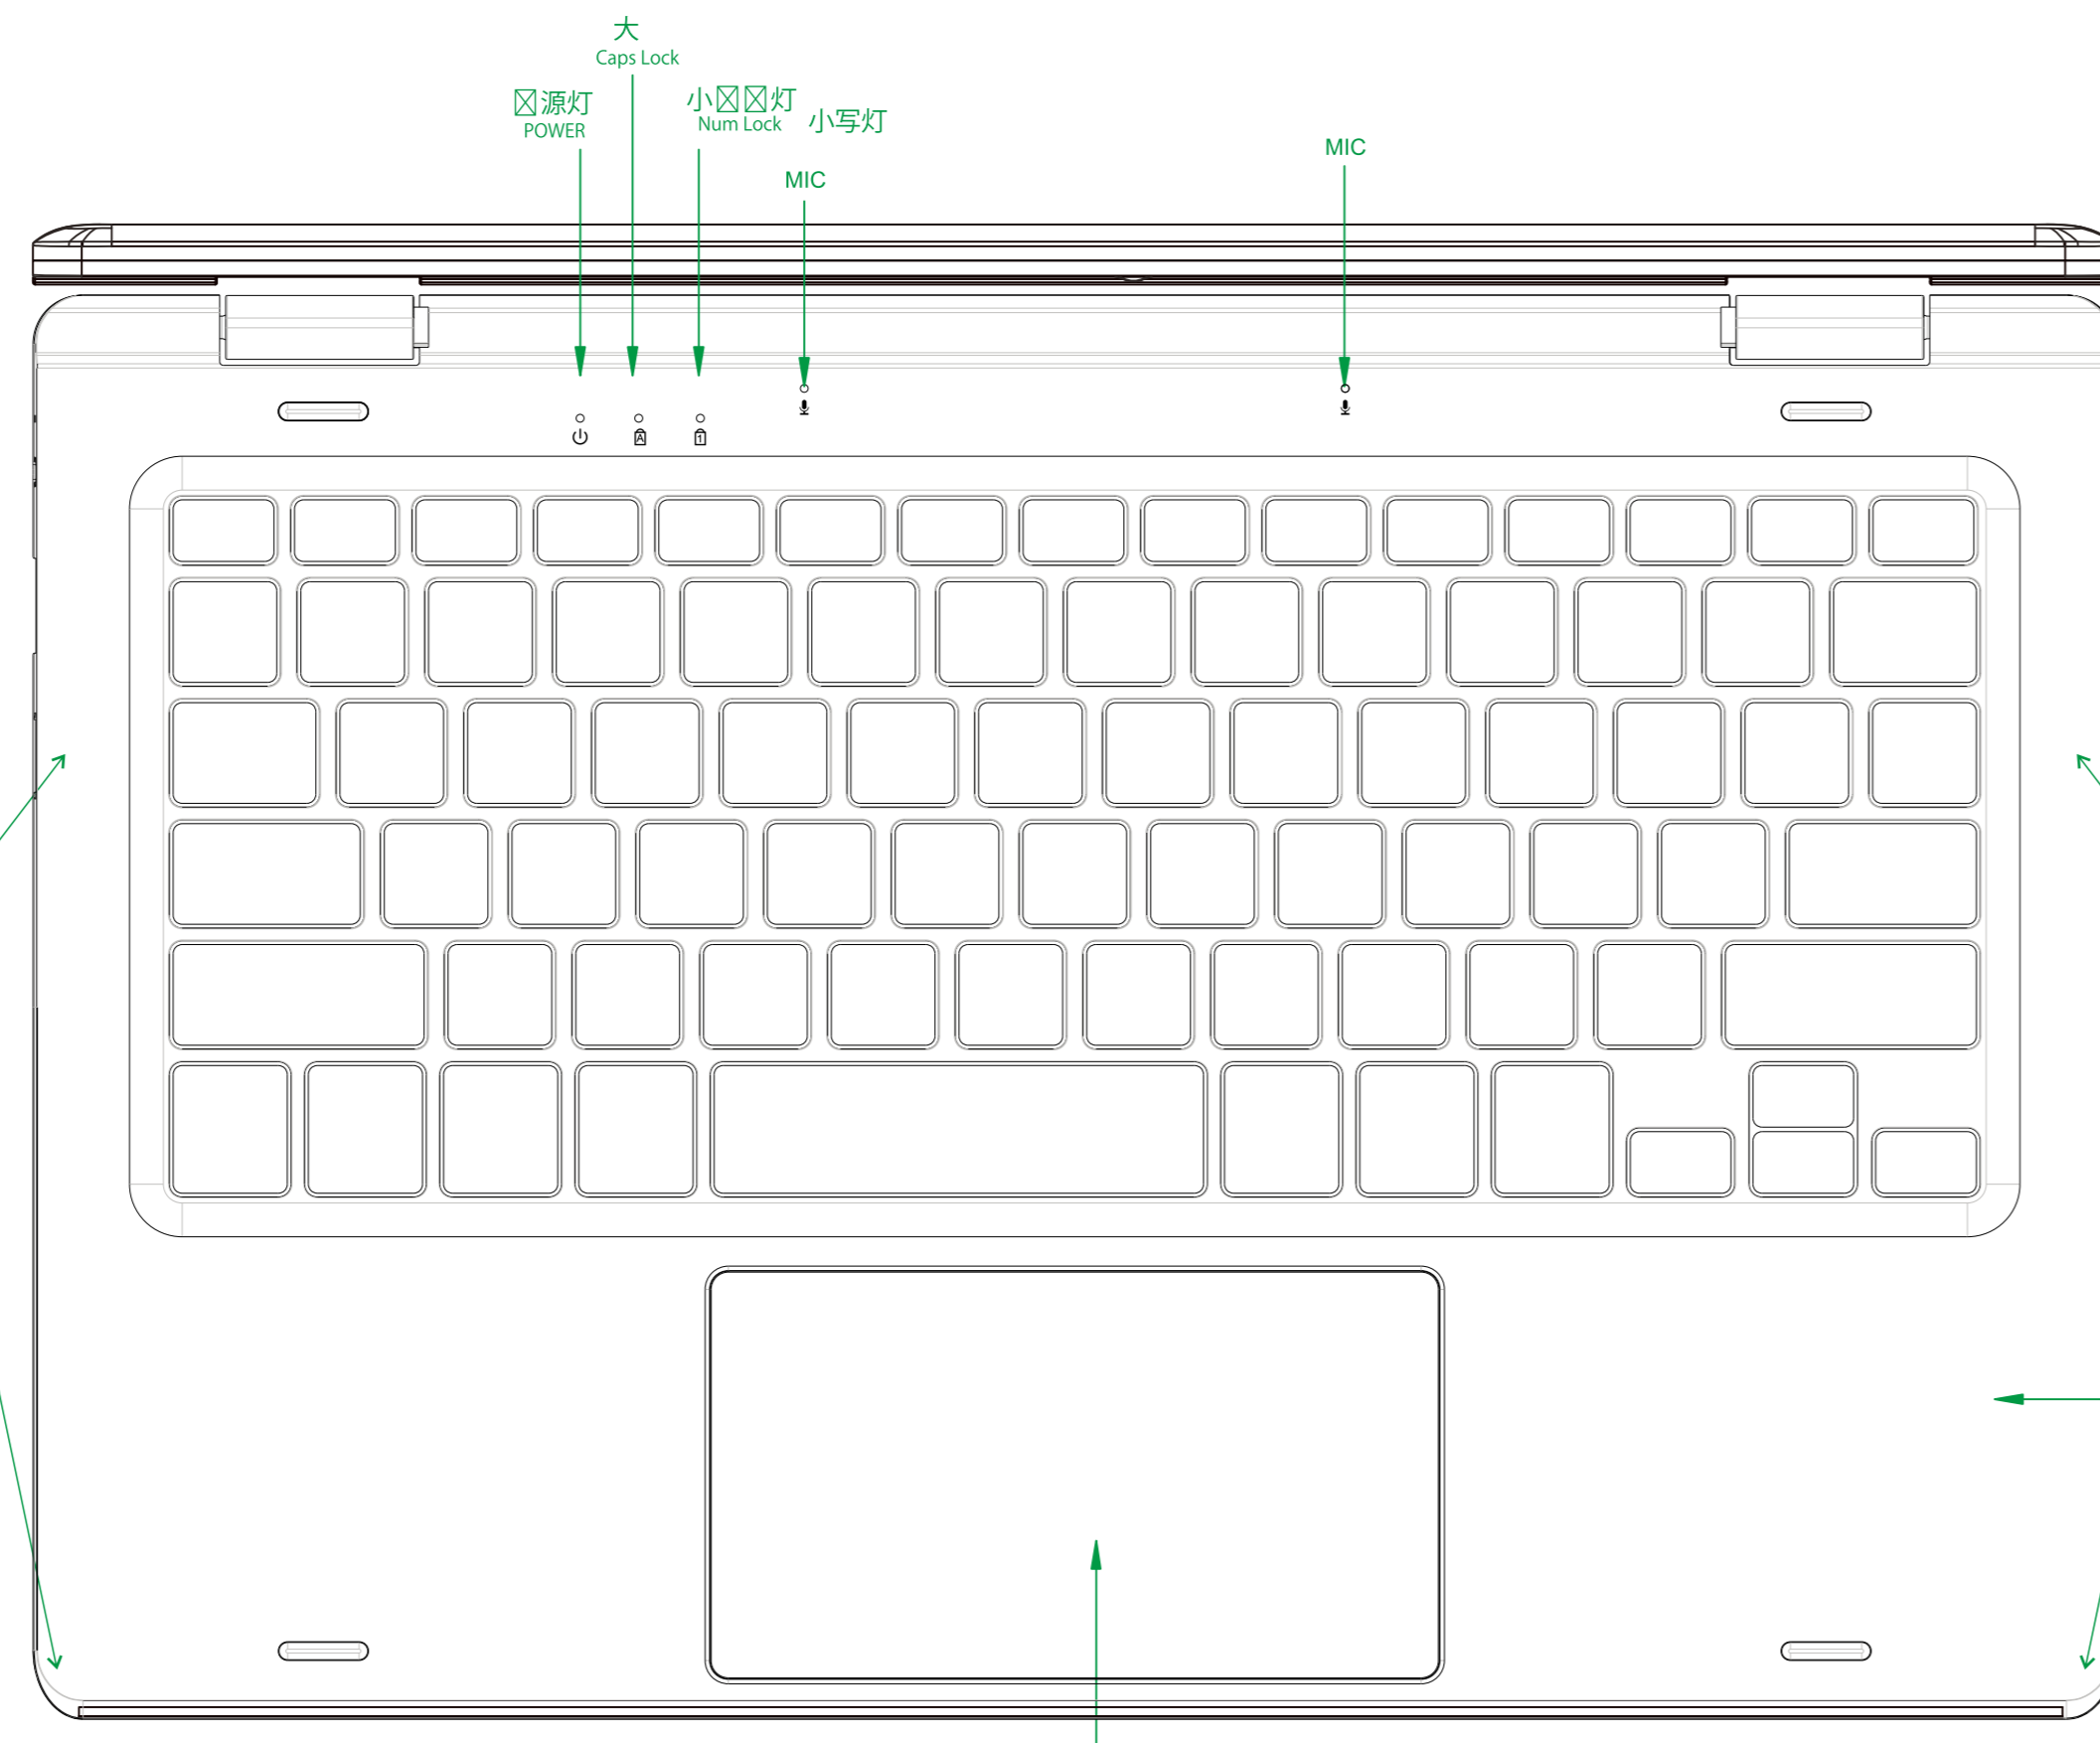

丝印白色
 显示屏后壳 普油 油 黑色
 matt black

支撑 黑色
 black

支撑 黑色
 black

上盖 普油 油 黑色
 matt black
 印白色

触摸板MYLAY 磨砂 黑色
 matt black

headphone
 USB
 TF CARD
 源按 power key

Case: matte black

五金烤漆黑色
 black

五金烤漆黑色
 black

螺 黑色
 black

下盖 普油 油 黑色

TP, 黑色

显示屏前壳, 素材 黑色
 matt black
 印白色

黑色薄片 盖住螺孔
 MIC Camera printed in black MIC
 黑色薄片 盖住螺孔