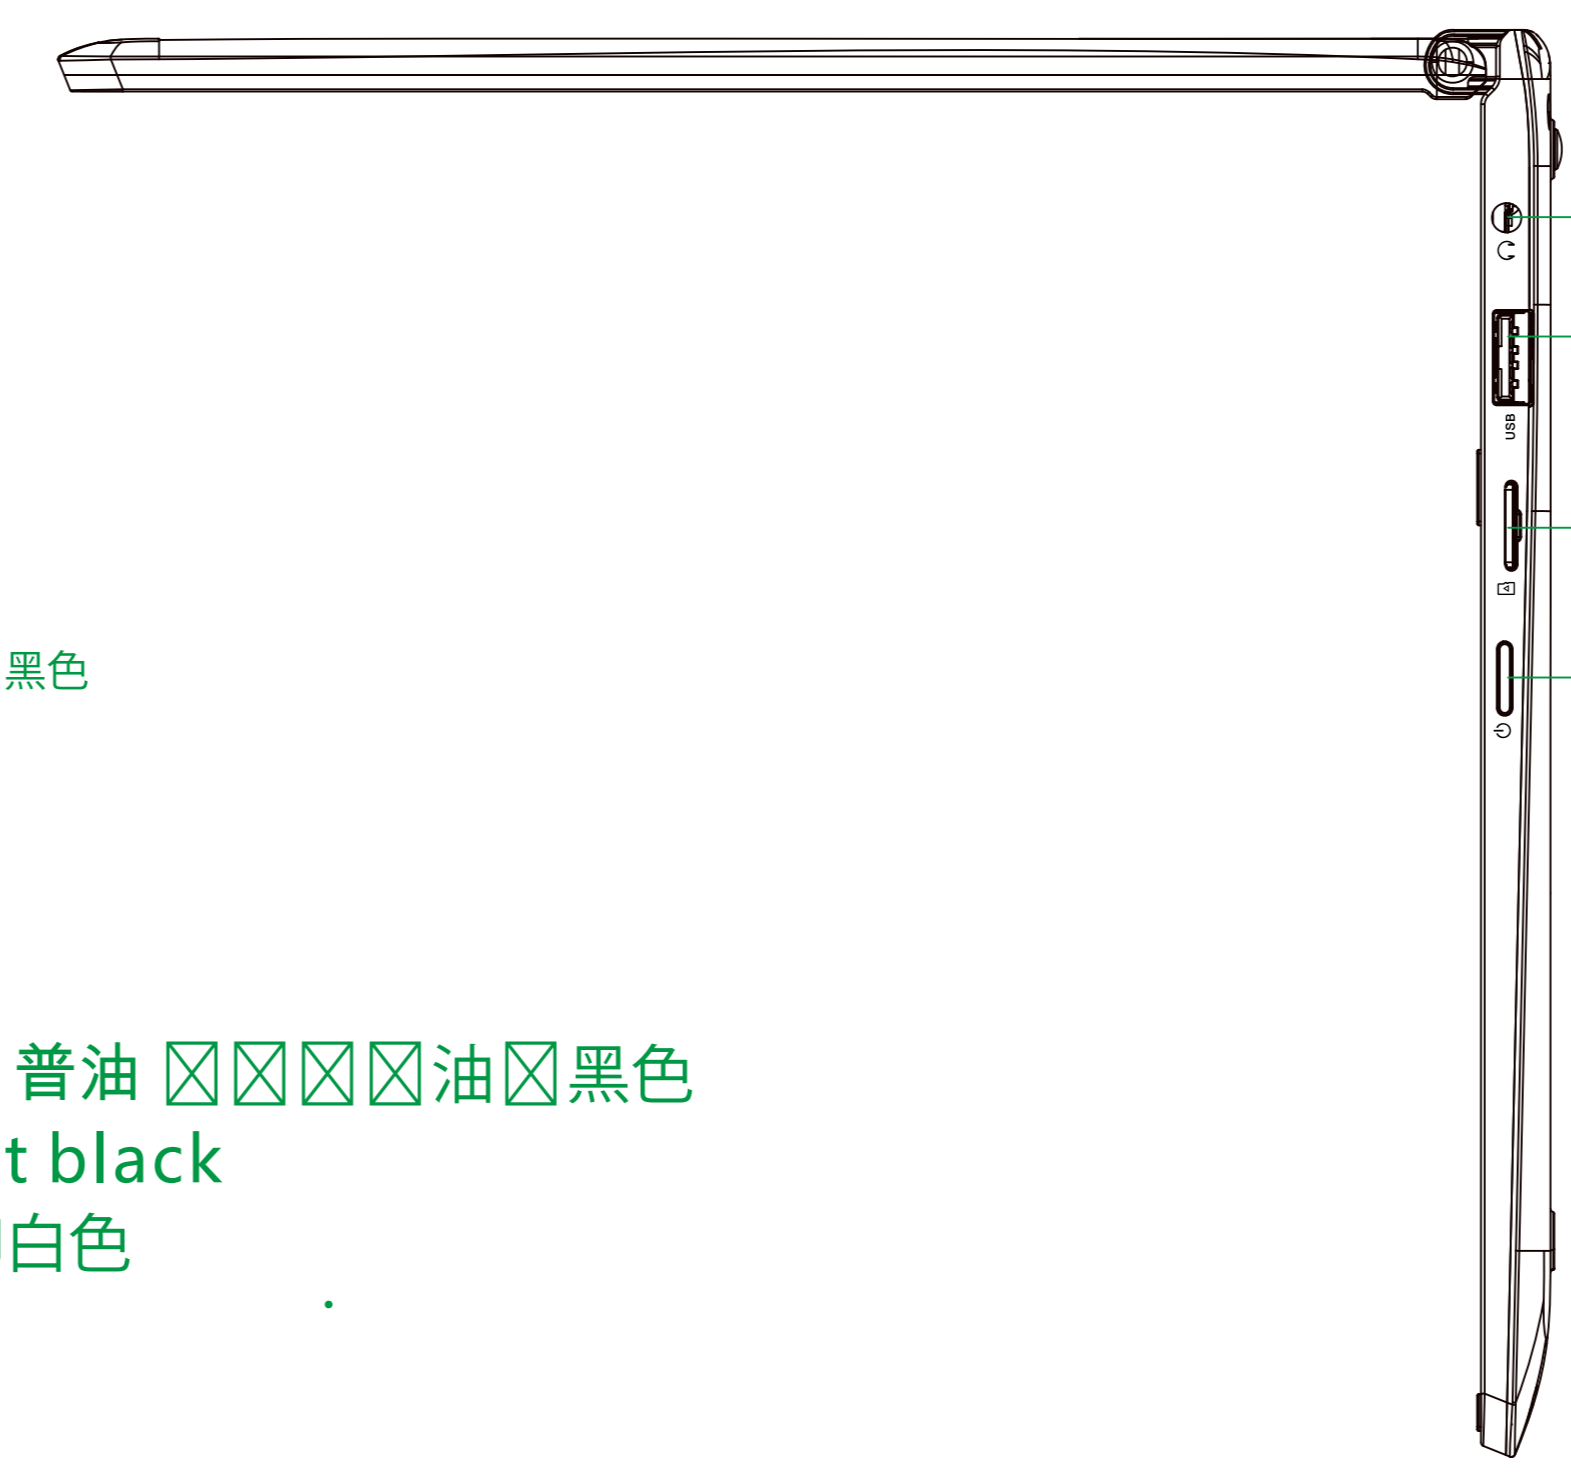

丝印白色
 显示屏后壳 普油 油 黑色
 matt black

支撑 黑色
 black

支撑 黑色
 black

上盖 普油 油 黑色
 matt black
 印白色

触摸板MYLAY 磨砂 黑色
 matt black

headphone
 USB
 TF CARD
 源按 power key

Case: matte black

五金烤漆黑色
 black

五金烤漆黑色
 black

螺 黑色
 black

下盖 普油 油 黑色

TP, 黑色

显示屏前壳, 素材 黑色
 matt black
 印白色

黑色薄片 盖住螺孔
 MIC Camera printed in black MIC
 黑色薄片 盖住螺孔