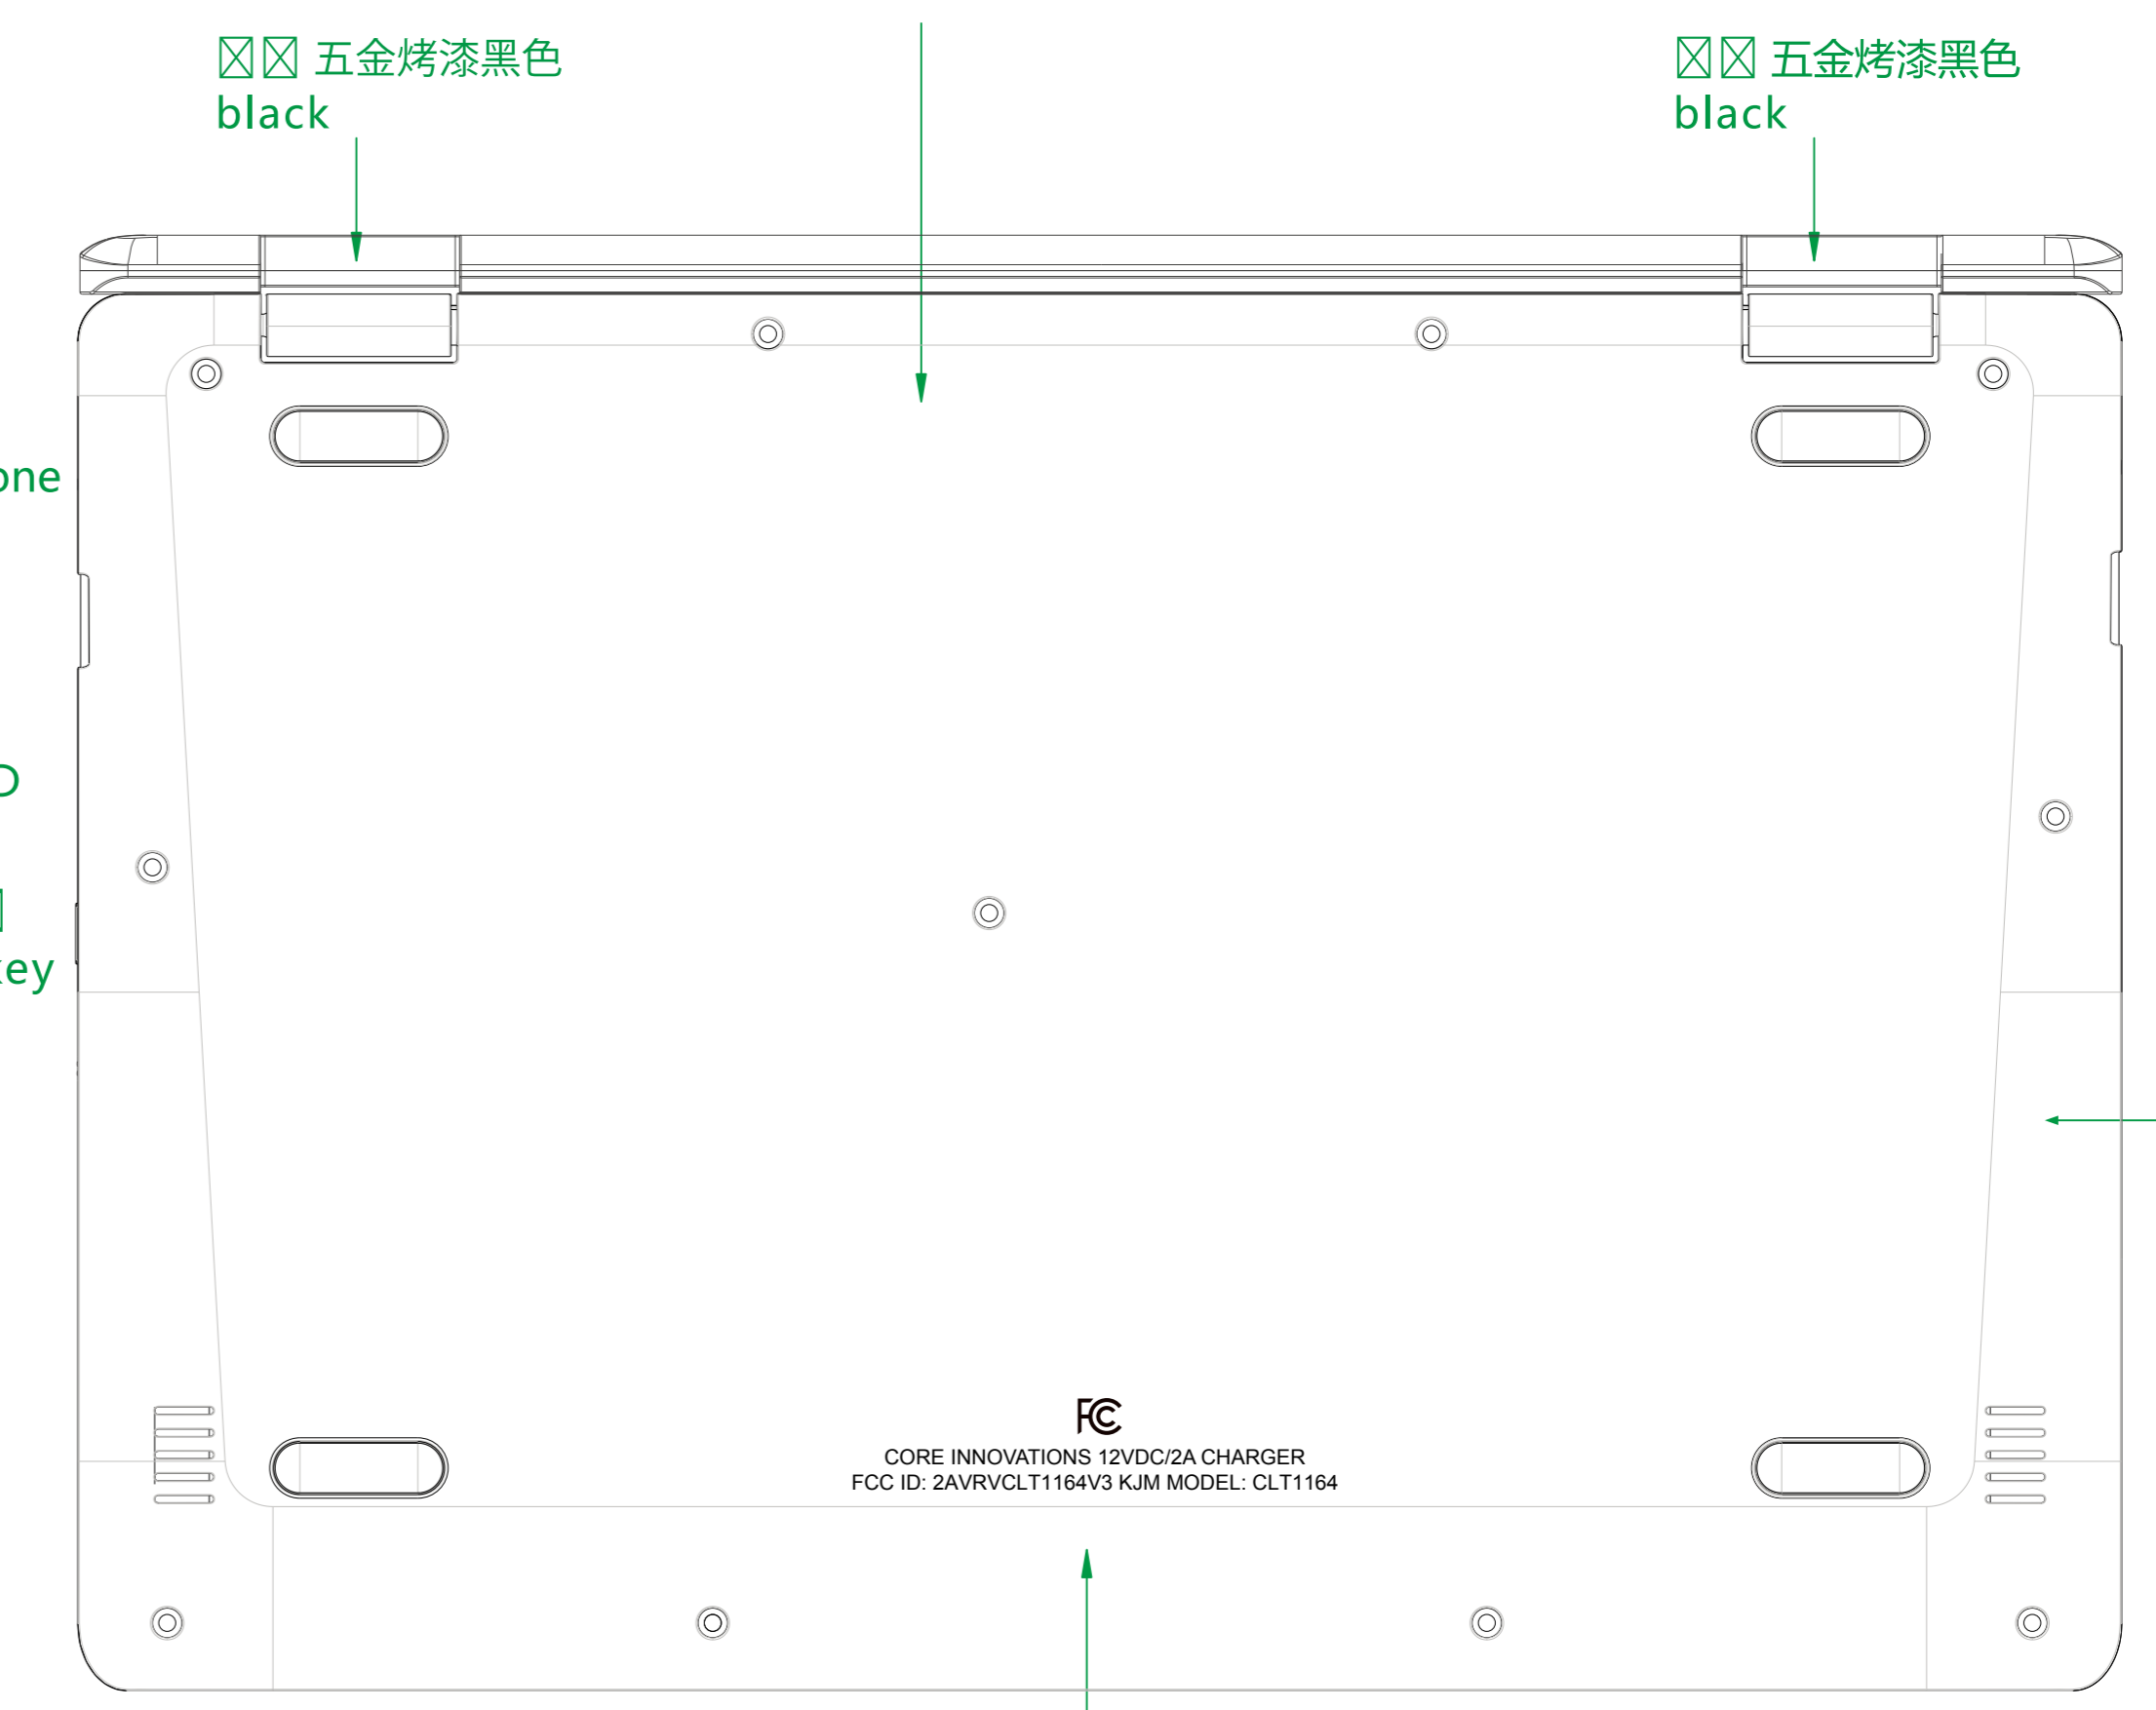

丝印白色
 显示屏后壳 普油 油 黑色
 matt black

支撑 黑色
 black

支撑 黑色
 black

上盖 普油 油 黑色
 matt black
 印白色

触摸板MYLAY 磨砂 黑色
 matt black

headphone
 USB
 TF CARD
 源按 power key

Case: matte black

五金烤漆黑色
 black

五金烤漆黑色
 black

螺 黑色
 black

下盖 普油 油 黑色

TP, 黑色

显示屏前壳, 素材 黑色
 matt black
 印白色

黑色薄片 盖住螺孔
 MIC Camera printed in black MIC
 黑色薄片 盖住螺孔