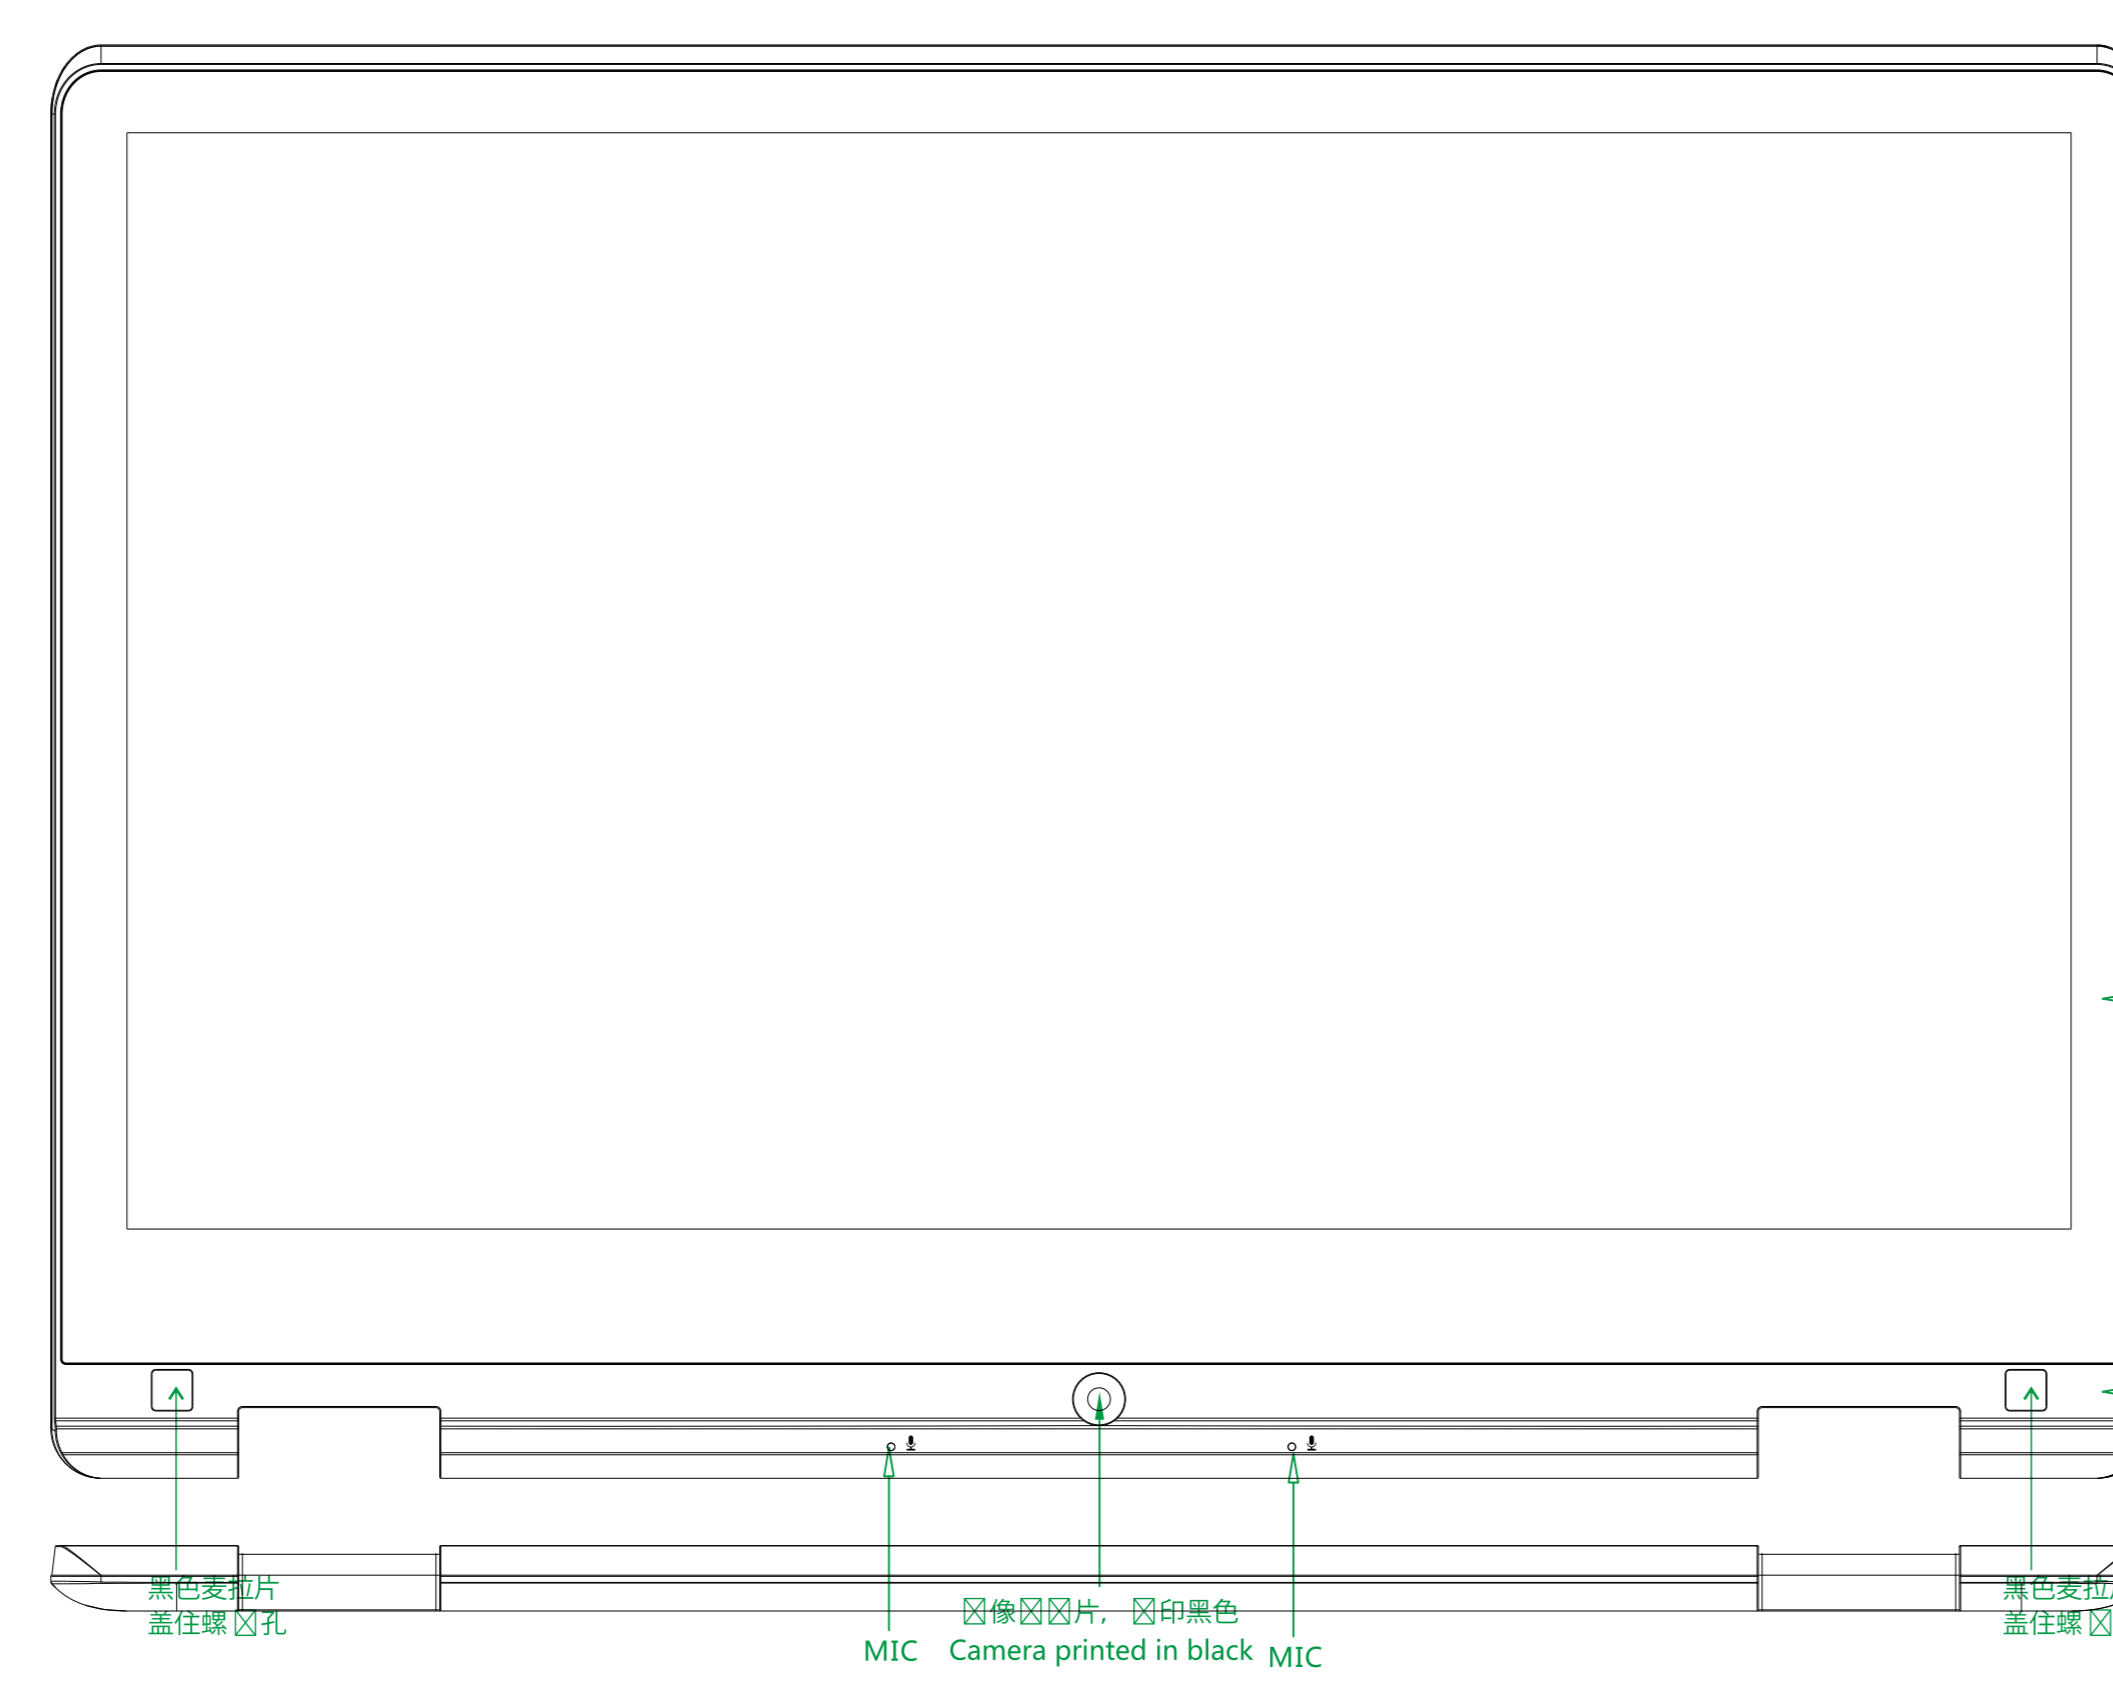

丝印白色
 显示屏后壳 普油 油 黑色
 matt black

支撑 黑色
 black

支撑 黑色
 black

上盖 普油 油 黑色
 matt black
 印白色

触摸板MYLAY 磨砂 黑色
 matt black

headphone
 USB
 TF CARD
 源按 power key

Case: matte black

五金烤漆黑色
 black

五金烤漆黑色
 black

螺 黑色
 black

下盖 普油 油 黑色

TP, 黑色

显示屏前壳, 素材 黑色
 matt black
 印白色

黑色薄片 盖住螺孔
 MIC Camera printed in black MIC
 黑色薄片 盖住螺孔