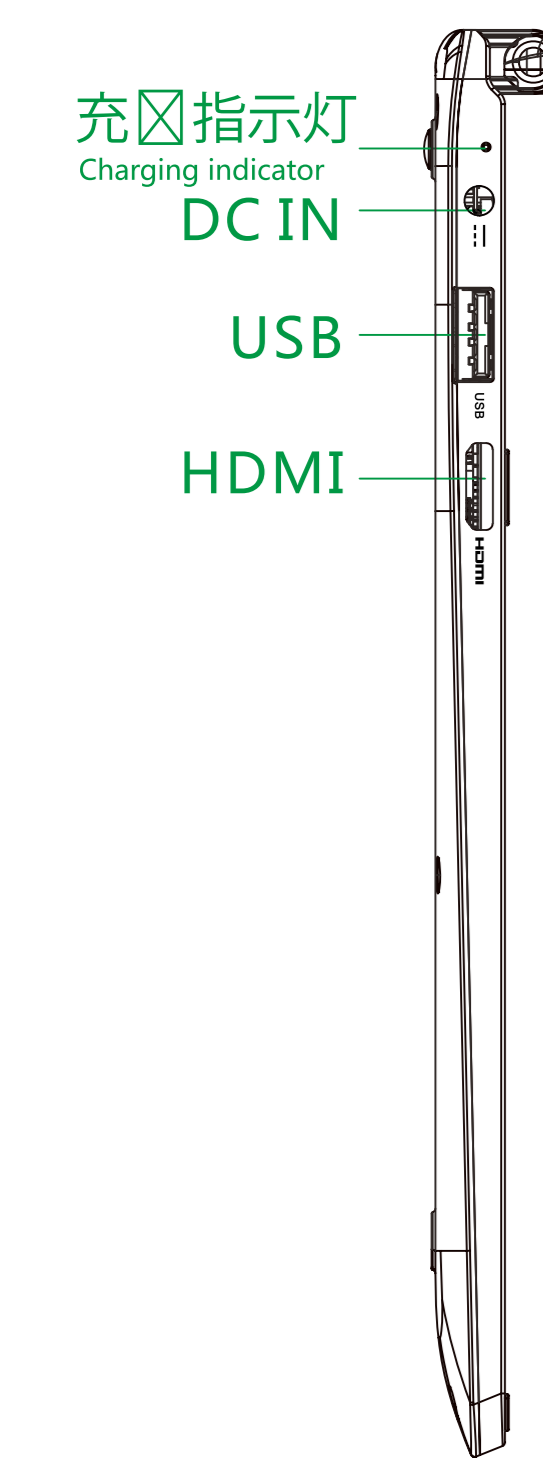

丝印白色
 显示屏后壳 普油 油 黑色
 matt black

支撑 黑色
 black

支撑 黑色
 black

上盖 普油 油 黑色
 matt black
 印白色

触摸板MYLAY 磨砂 黑色
 matt black

headphone
 USB
 TF CARD
 源按 power key

Case: matte black

五金烤漆黑色
 black

五金烤漆黑色
 black

螺 黑色
 black

下盖 普油 油 黑色

TP, 黑色

显示屏前壳, 素材 黑色
 matt black
 印白色

黑色薄片 盖住螺孔
 MIC Camera printed in black MIC
 黑色薄片 盖住螺孔