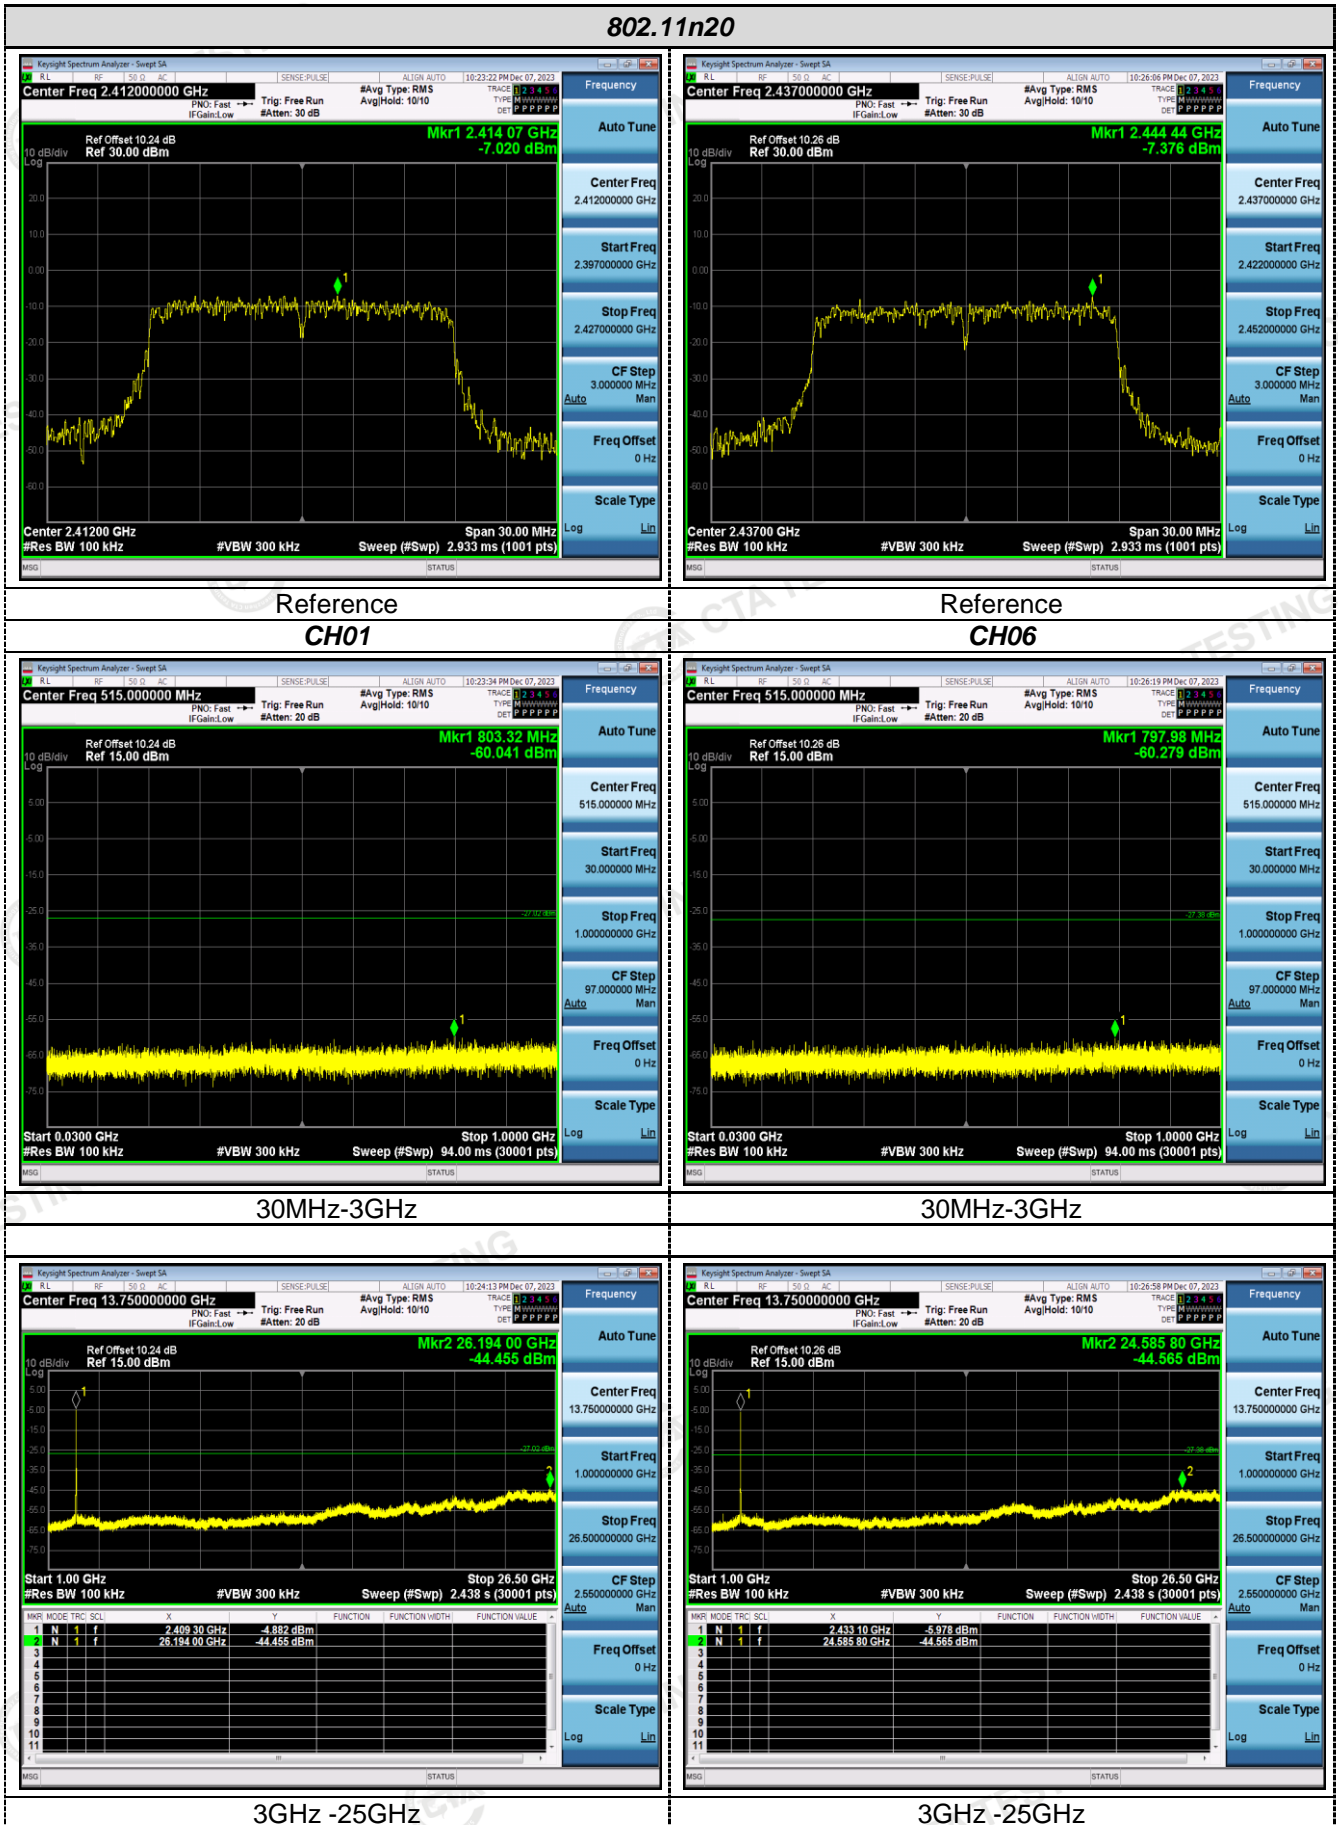

ANT 1

802.11b

Reference  
CH01

Reference  
CH06

30MHz-3GHz

30MHz-3GHz

3GHz-25GHz

3GHz-25GHz

ANT 2

802.11b

Reference  
CH01

Reference  
CH06

30MHz-3GHz

30MHz-3GHz

3GHz -25GHz

3GHz -25GHz

802.11g

Reference  
CH06

Reference  
CH11

30MHz-3GHz

30MHz-3GHz

3GHz -25GHz

3GHz -25GHz