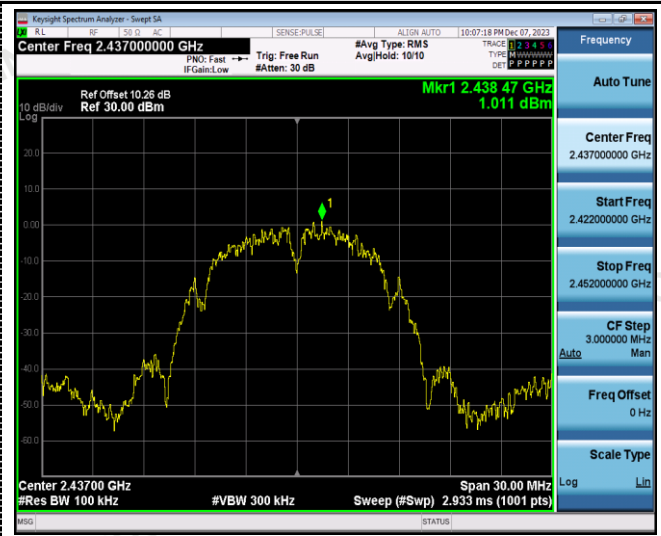

ANT 1

802.11b

Reference  
CH01

Reference  
CH06

30MHz-3GHz

30MHz-3GHz

3GHz-25GHz

3GHz-25GHz

ANT 2

802.11b

Reference  
CH01

Reference  
CH06

30MHz-3GHz

30MHz-3GHz

3GHz -25GHz

3GHz -25GHz