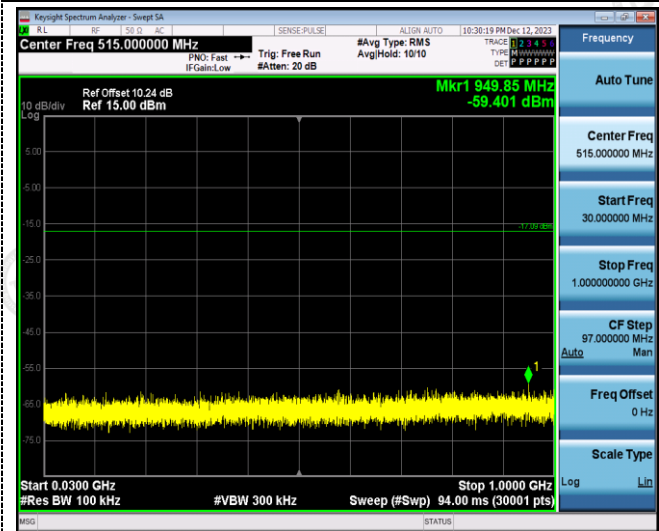

ANT 2

802.11b

Reference  
CH01

Reference  
CH06

30MHz-3GHz

30MHz-3GHz

3GHz -25GHz

3GHz -25GHz