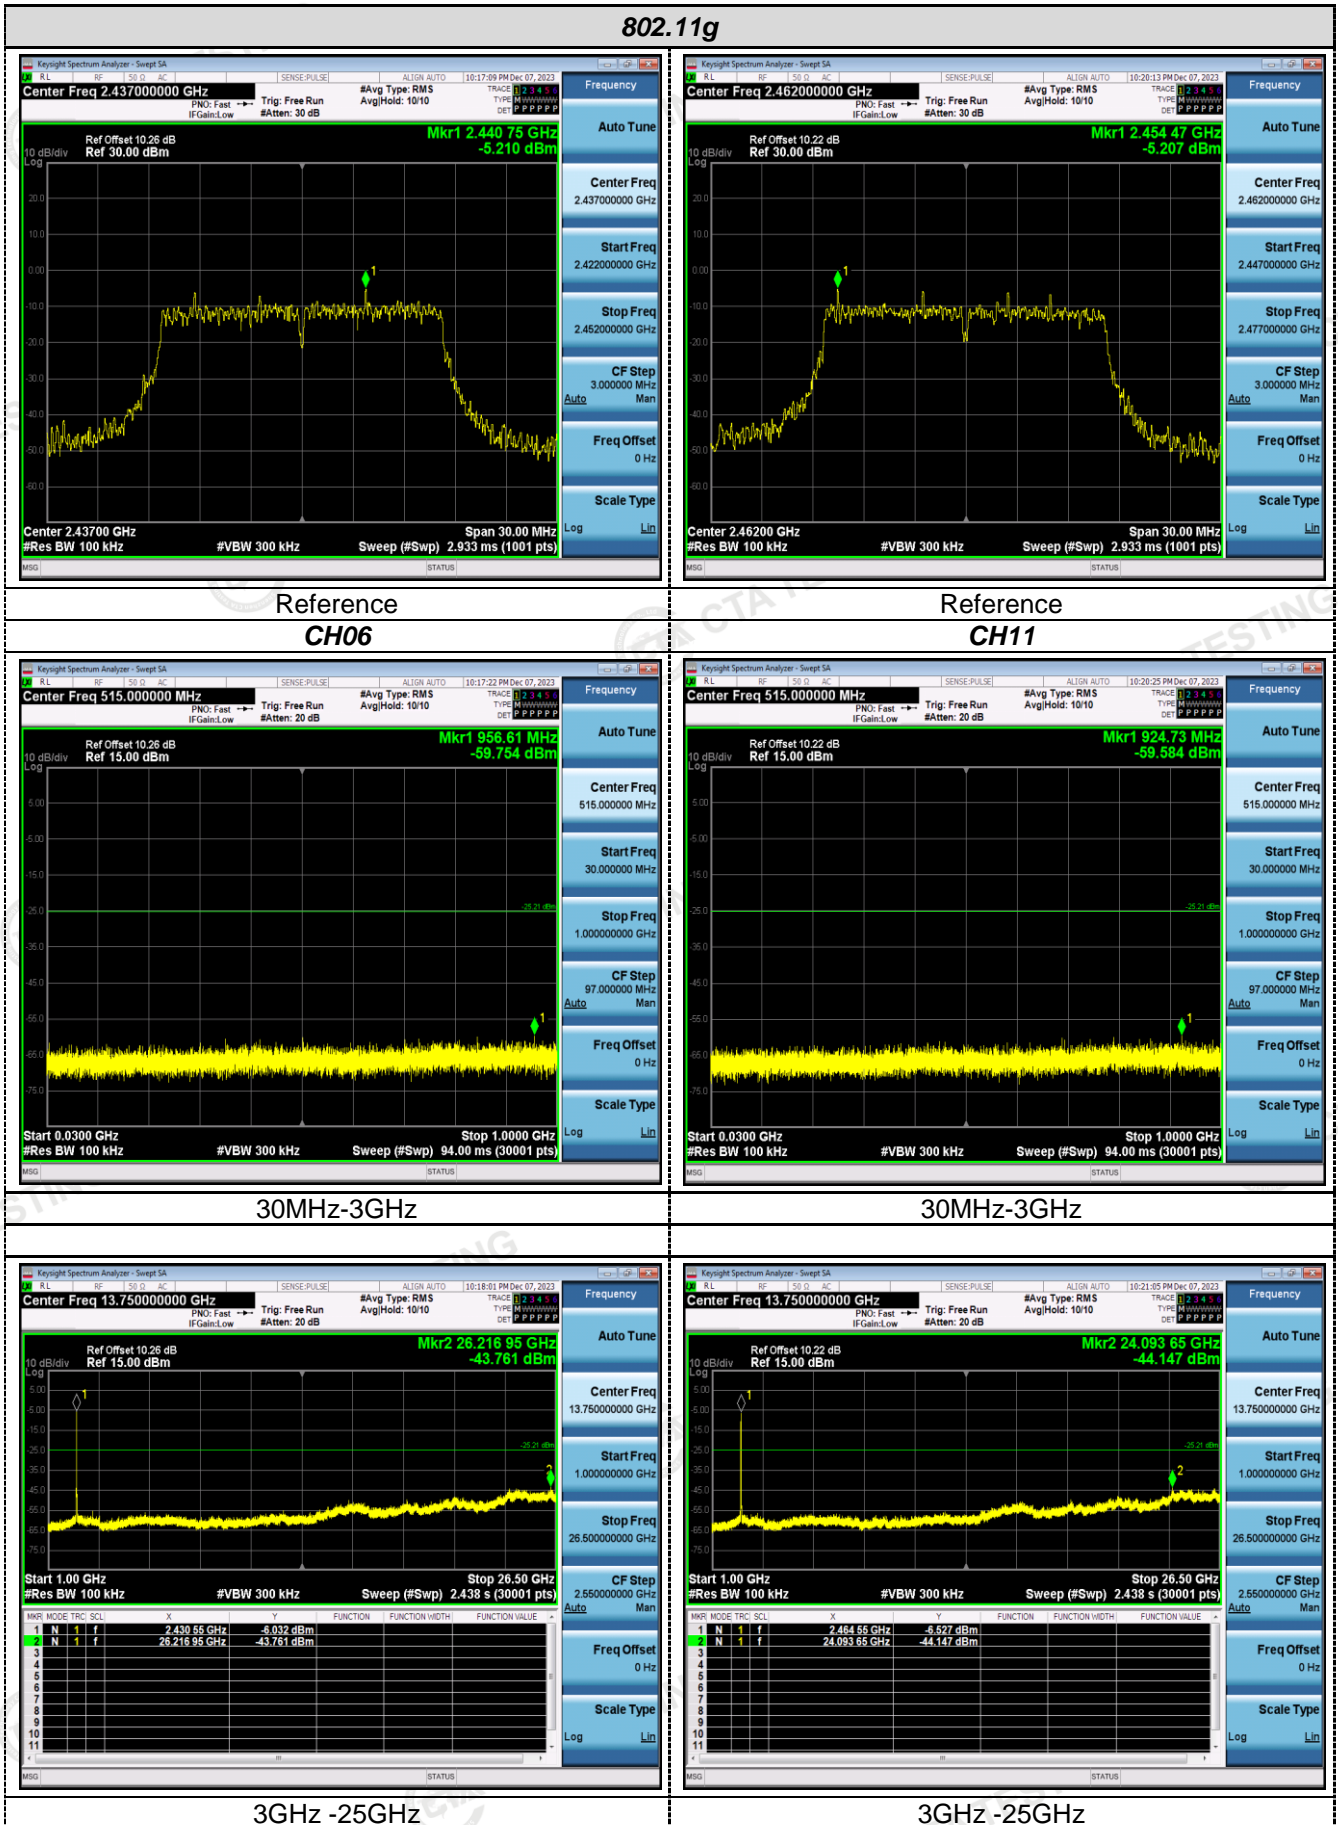

ANT 1

802.11b

Reference  
CH01

Reference  
CH06

30MHz-3GHz

30MHz-3GHz

3GHz-25GHz

3GHz-25GHz

ANT 2

802.11b

Reference  
CH01

Reference  
CH06

30MHz-3GHz

30MHz-3GHz

3GHz -25GHz

3GHz -25GHz

802.11g

Reference  
CH06

Reference  
CH11

30MHz-3GHz

30MHz-3GHz

3GHz -25GHz

3GHz -25GHz