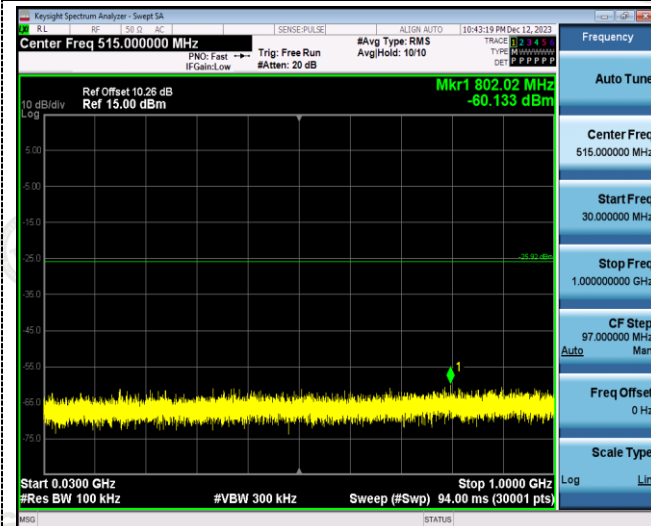

30MHz-3GHz