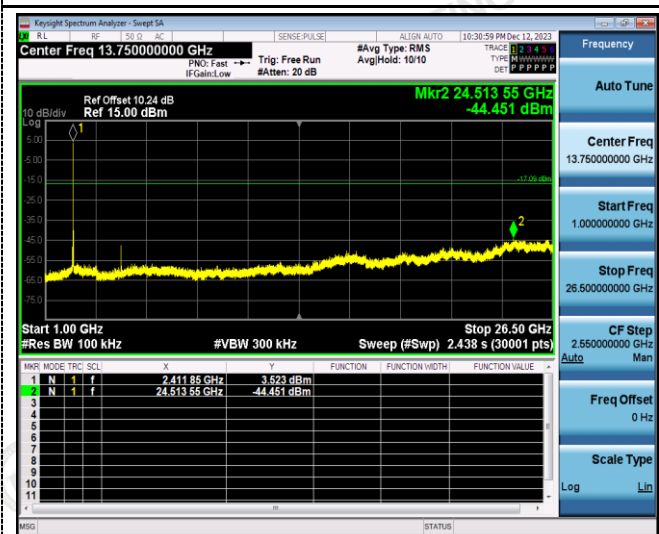

ANT 1

802.11b

Reference  
CH01

Reference  
CH06

30MHz-3GHz

30MHz-3GHz

3GHz-25GHz

3GHz-25GHz

ANT 2

802.11b

Reference  
CH01

Reference  
CH06

30MHz-3GHz

30MHz-3GHz

3GHz -25GHz

3GHz -25GHz

802.11g

Reference  
CH06

Reference  
CH11

30MHz-3GHz

30MHz-3GHz

3GHz -25GHz

3GHz -25GHz