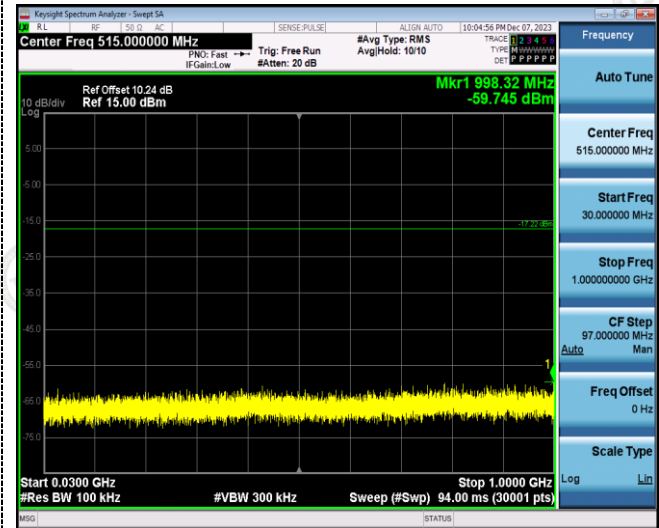

ANT 1

802.11b

Reference  
CH01

Reference  
CH06

30MHz-3GHz

30MHz-3GHz

3GHz-25GHz

3GHz-25GHz

ANT 2

802.11b

Reference  
CH01

Reference  
CH06

30MHz-3GHz

30MHz-3GHz

3GHz -25GHz

3GHz -25GHz