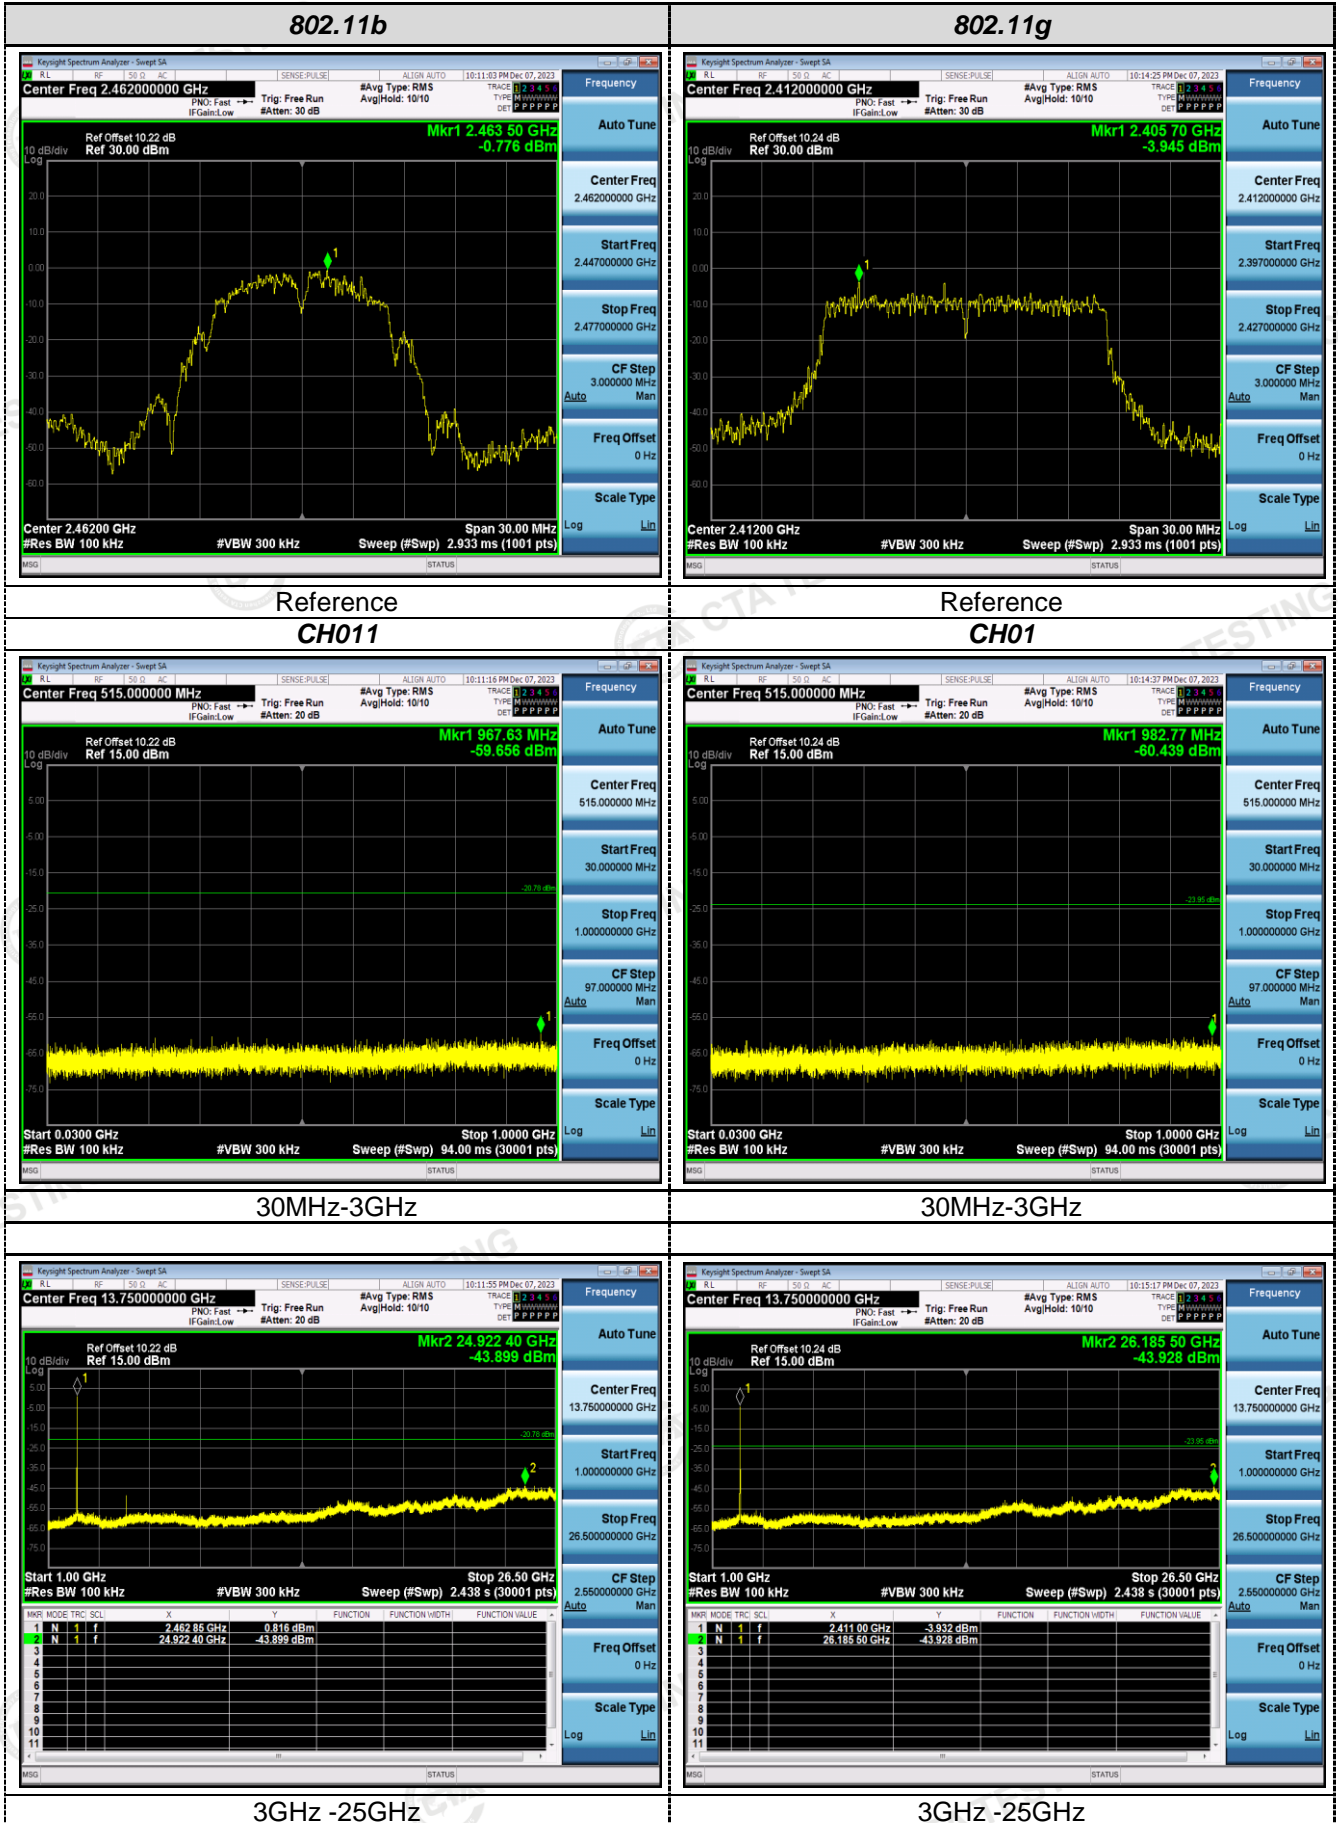

ANT 1

802.11b

Reference  
CH01

Reference  
CH06

30MHz-3GHz

30MHz-3GHz

3GHz-25GHz

3GHz-25GHz

ANT 2

802.11b

Reference  
CH01

Reference  
CH06

30MHz-3GHz

30MHz-3GHz

3GHz -25GHz

3GHz -25GHz

802.11g

Reference  
CH06

Reference  
CH11

30MHz-3GHz

30MHz-3GHz

3GHz -25GHz

3GHz -25GHz