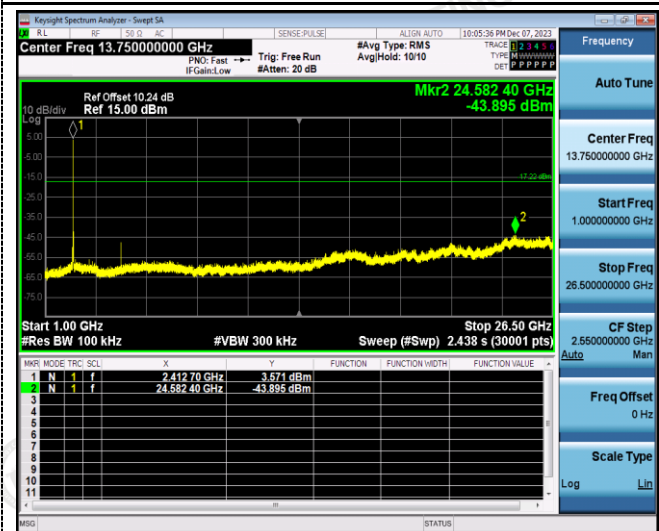

ANT 1

802.11b

Reference  
CH01

Reference  
CH06

30MHz-3GHz

30MHz-3GHz

3GHz-25GHz

3GHz-25GHz

ANT 2

802.11b

Reference  
CH01

Reference  
CH06

30MHz-3GHz

30MHz-3GHz

3GHz -25GHz

3GHz -25GHz