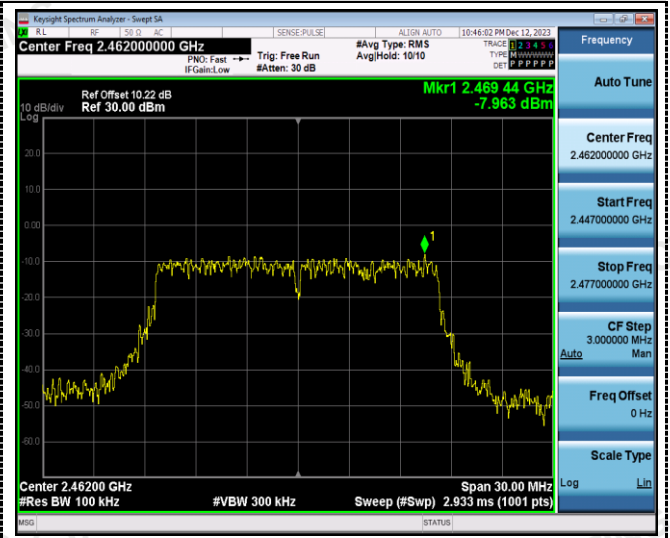

Reference
CH11