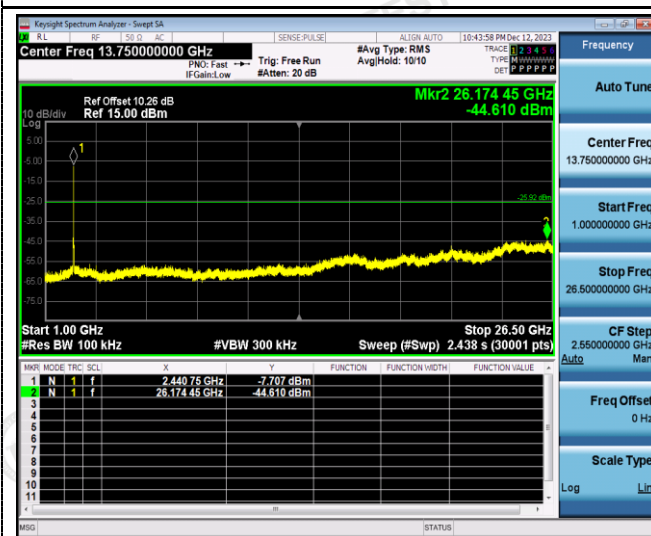

802.11g

Reference  
CH06

Reference  
CH11

30MHz-3GHz

30MHz-3GHz

3GHz -25GHz

3GHz -25GHz