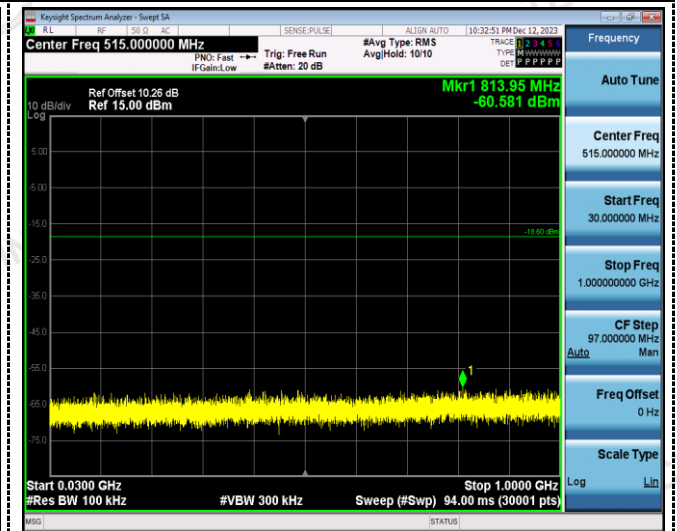

ANT 2

802.11b

Reference  
CH01

Reference  
CH06

30MHz-3GHz

30MHz-3GHz

3GHz -25GHz

3GHz -25GHz