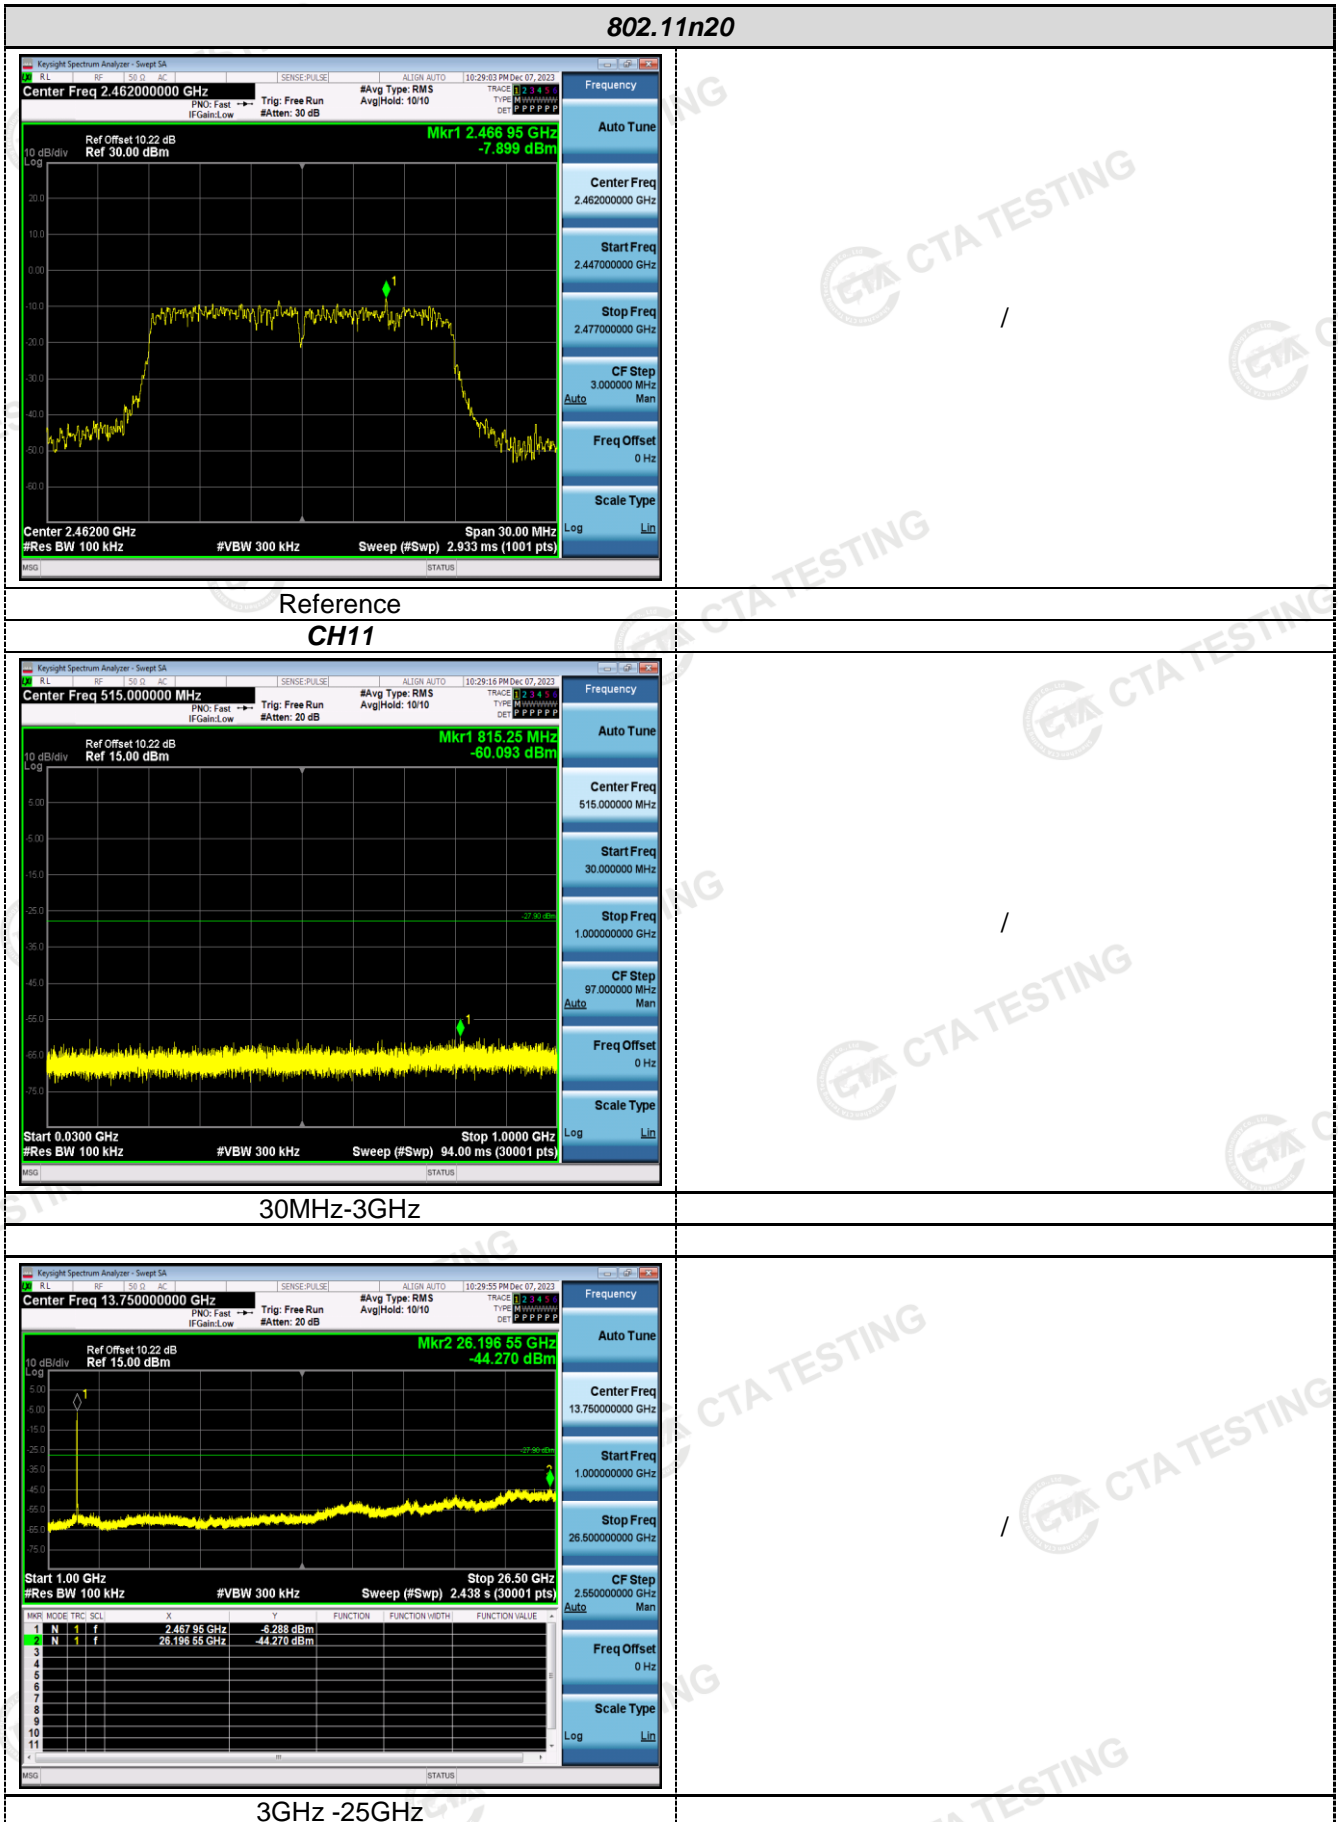

ANT 1

802.11b

Reference  
CH01

Reference  
CH06

30MHz-3GHz

30MHz-3GHz

3GHz-25GHz

3GHz-25GHz

ANT 2

802.11b

Reference  
CH01

Reference  
CH06

30MHz-3GHz

30MHz-3GHz

3GHz -25GHz

3GHz -25GHz