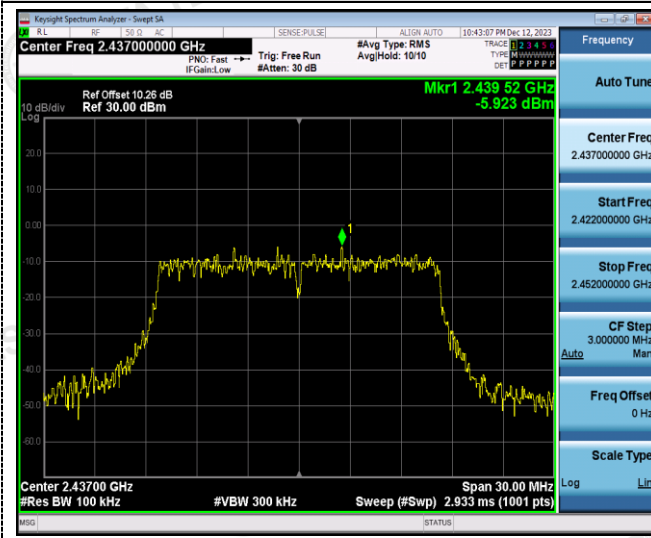

802.11g

Reference
CH06