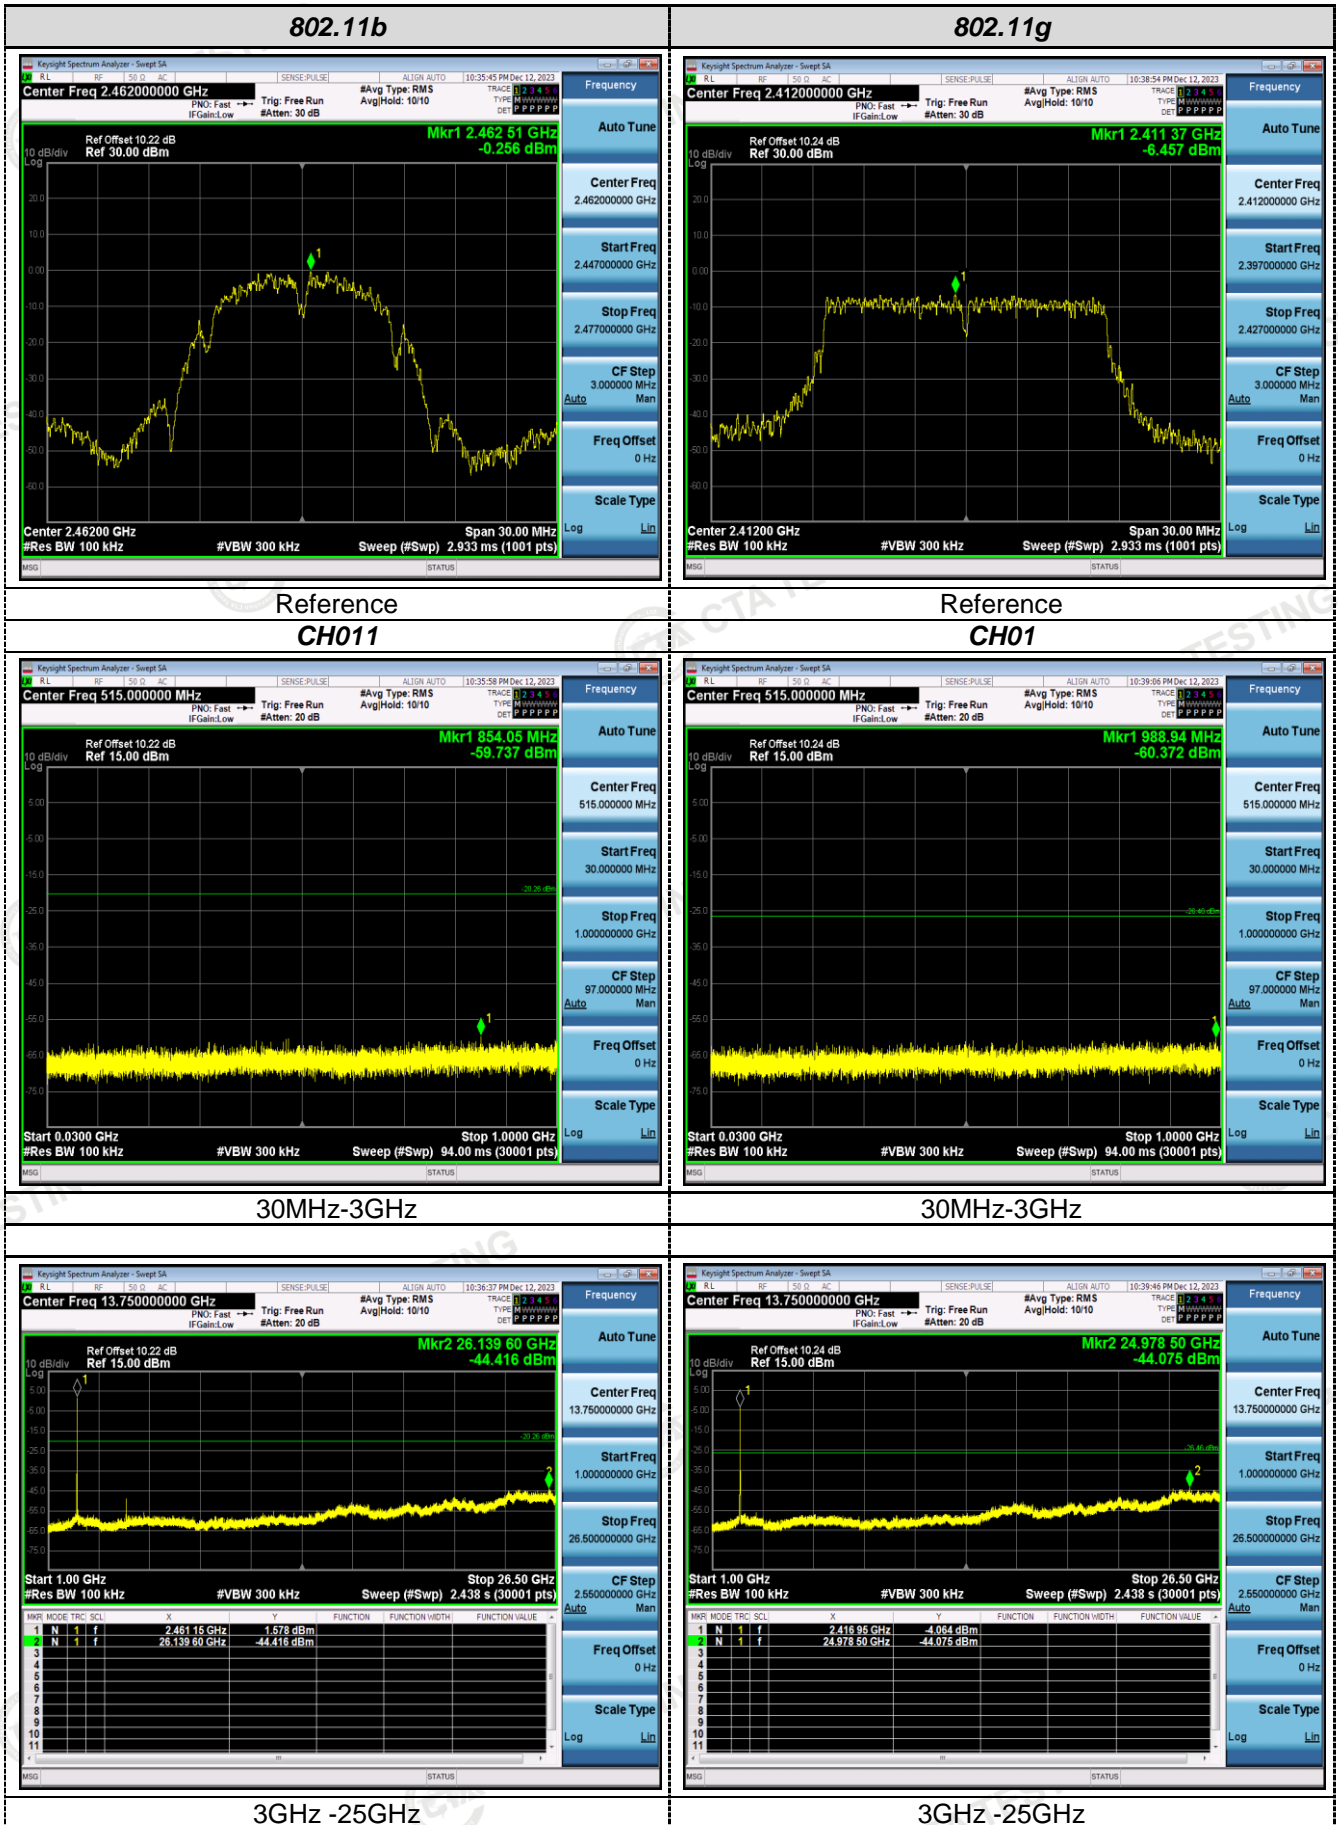

ANT 1

802.11b

Reference  
CH01

Reference  
CH06

30MHz-3GHz

30MHz-3GHz

3GHz-25GHz

3GHz-25GHz

ANT 2

802.11b

Reference  
CH01

Reference  
CH06

30MHz-3GHz

30MHz-3GHz

3GHz -25GHz

3GHz -25GHz

802.11g

Reference  
CH06

Reference  
CH11

30MHz-3GHz

30MHz-3GHz

3GHz -25GHz

3GHz -25GHz