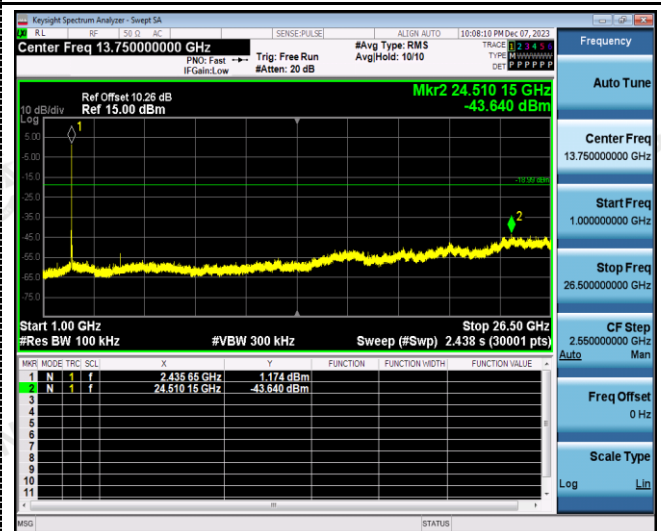

ANT 1

802.11b

Reference  
CH01

Reference  
CH06

30MHz-3GHz

30MHz-3GHz

3GHz-25GHz

3GHz-25GHz

ANT 2

802.11b

Reference  
CH01

Reference  
CH06

30MHz-3GHz

30MHz-3GHz

3GHz -25GHz

3GHz -25GHz