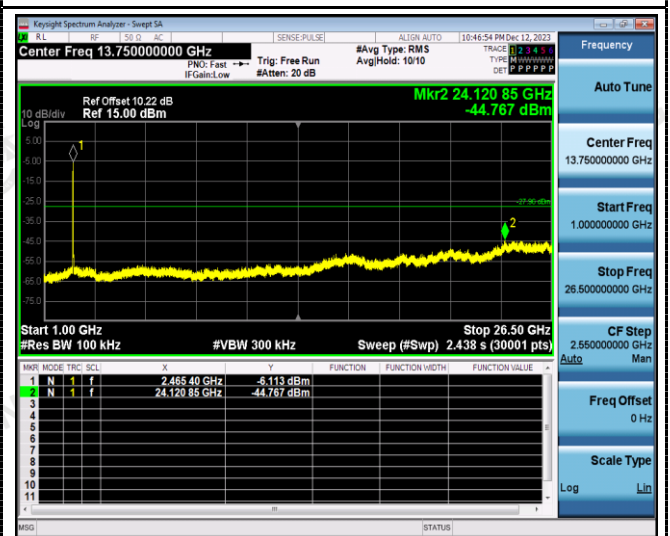

802.11g

Reference  
CH06

Reference  
CH11

30MHz-3GHz

30MHz-3GHz

3GHz -25GHz

3GHz -25GHz