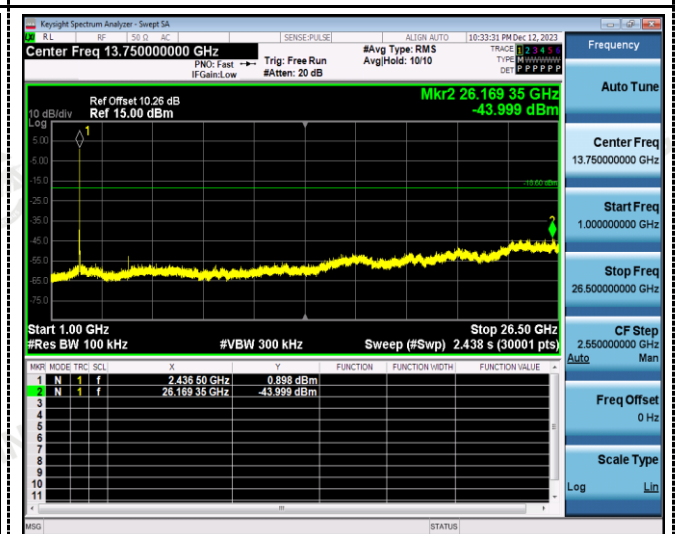

ANT 2

802.11b

Reference  
CH01

Reference  
CH06

30MHz-3GHz

30MHz-3GHz

3GHz -25GHz

3GHz -25GHz