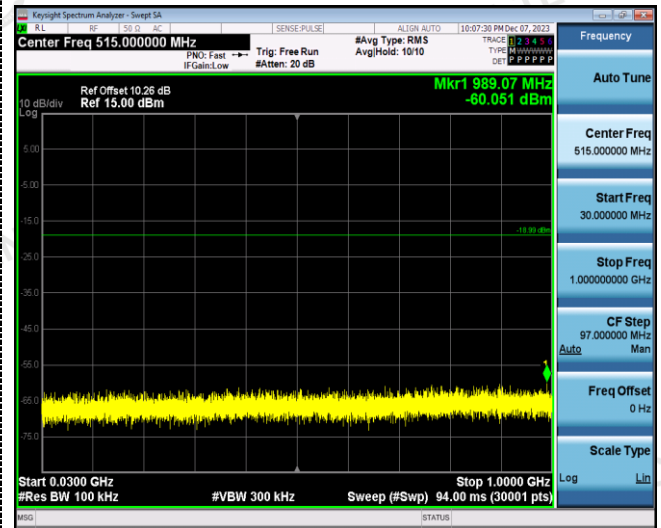

ANT 1

802.11b

Reference  
CH01

Reference  
CH06

30MHz-3GHz

30MHz-3GHz

3GHz-25GHz

3GHz-25GHz

ANT 2

802.11b

Reference  
CH01

Reference  
CH06

30MHz-3GHz

30MHz-3GHz

3GHz -25GHz

3GHz -25GHz