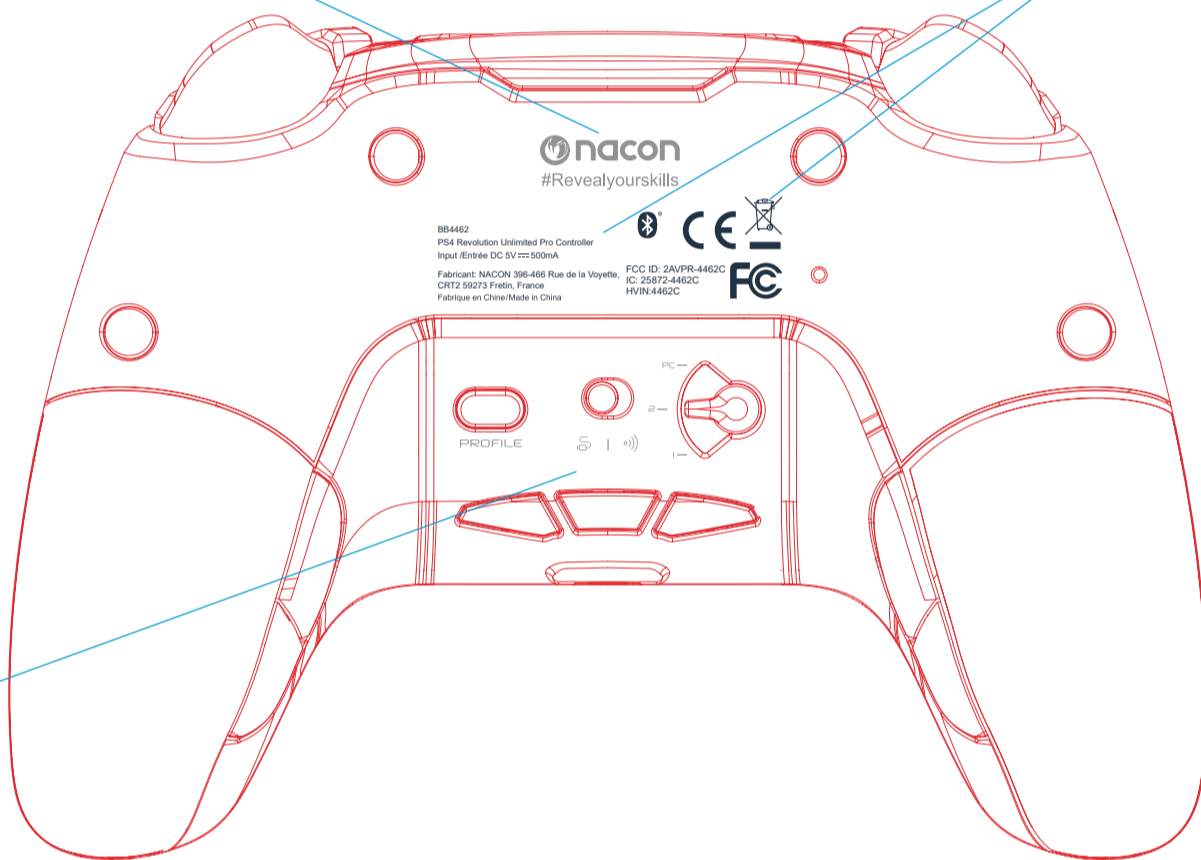

# LVL3手柄丝印资料 - 2020-09-18

丝印颜色: Cool gray9C

丝印颜色: Cool gray9C

丝印颜色: Cool gray9C

Pantone 432C

丝印颜色: Cool gray9C

丝印颜色: Cool gray9C