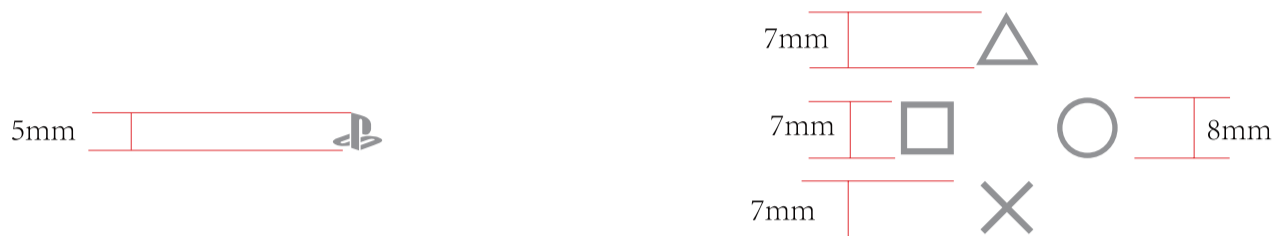

# LVL3手柄丝印资料 - 2020-09-18

丝印颜色: Cool gray9C

丝印颜色: Cool gray9C

丝印颜色: Cool gray9C

Pantone 432C

丝印颜色: Cool gray9C

丝印颜色: Cool gray9C