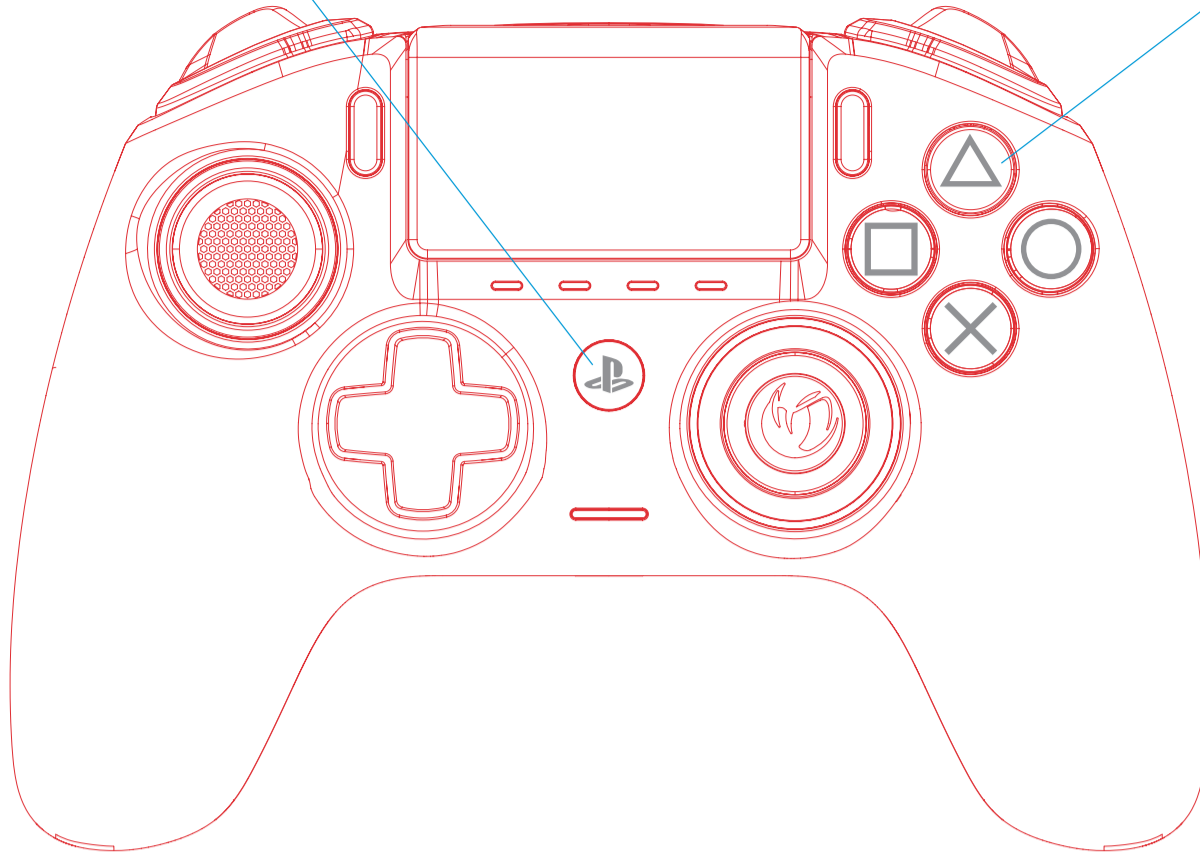

# LVL3手柄丝印资料 - 2020-09-18

丝印颜色: Cool gray9C

丝印颜色: Cool gray9C

丝印颜色: Cool gray9C

Pantone 432C

丝印颜色: Cool gray9C

丝印颜色: Cool gray9C