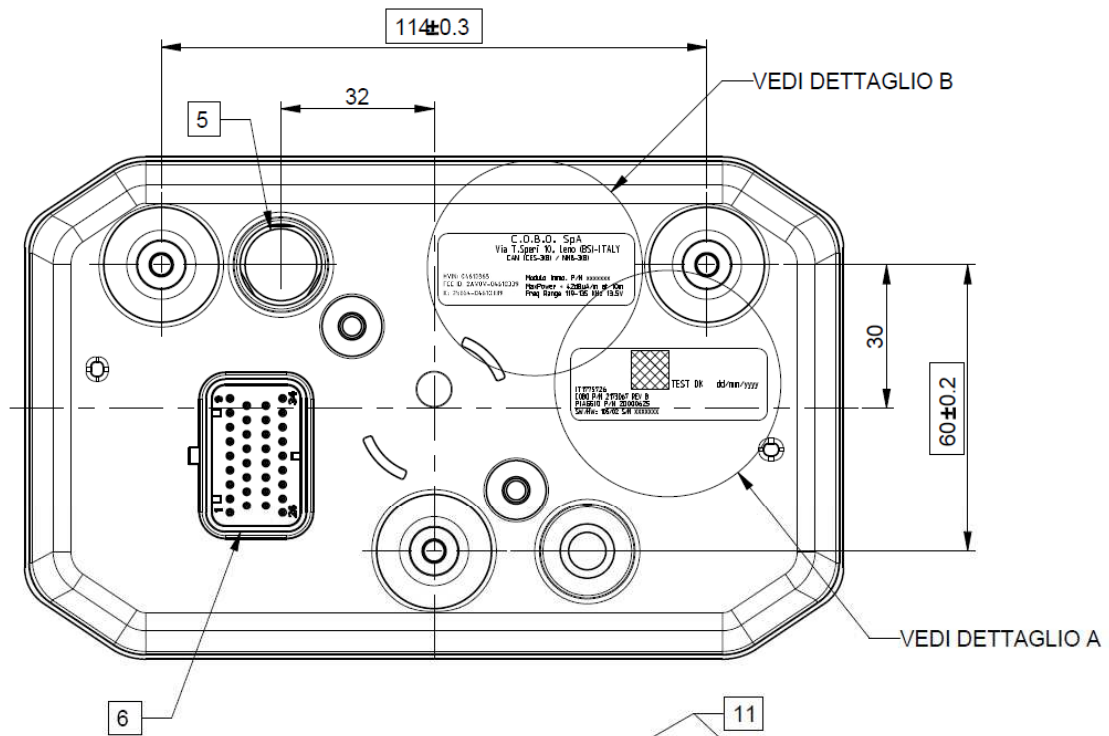

6

DETTAGLIO B  
SCALA 2:1

11

DETTAGLIO A  
SCALA 2:1

C.O.B.O. SpA  
 Via T.Speri 10, Leno (BS)-ITALY  
 CAN ICES-3(B) / NMB-3(B)

HVIN: 04610365      Modulo immo. P/N xxxxxxxx  
 FCC ID: 2AV0V-04610339      MaxPower < 4.2dBuA/m at 10m  
 IC: 25864-04610339      Freq Range 119-135 KHz 13.5V

DETTAGLIO B  
 SCALA 2:1

TEST OK      dd/mm/yyyy

IT1775726  
 COBO P/N 2173067 REV B  
 PIAGGIO P/N 2D000625  
 Sw/Hw: 105/02 S/N XXXXXXXX

DETTAGLIO A  
 SCALA 2:1