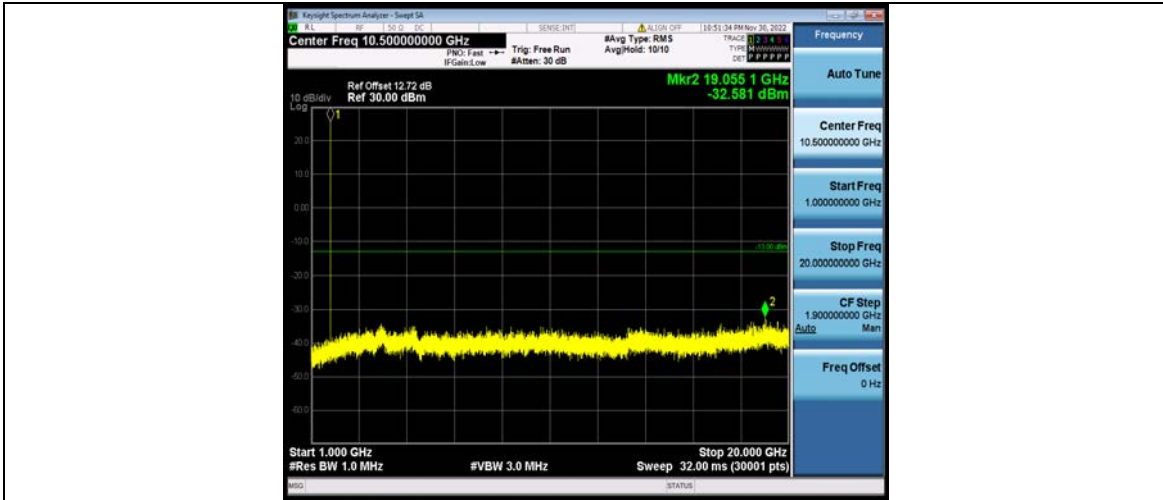

Band66-20MHz-64QAM-132322-1RB#0-Range2:1000~20000MHz

Band66-20MHz-64QAM-132572-1RB#0-Range1:30~1000MHz

Band66-20MHz-64QAM-132572-1RB#0-Range2:1000~20000MHz

Test Report No.: W7L-P23100014RF07

Test Report No.: W7L-P23100014RF07