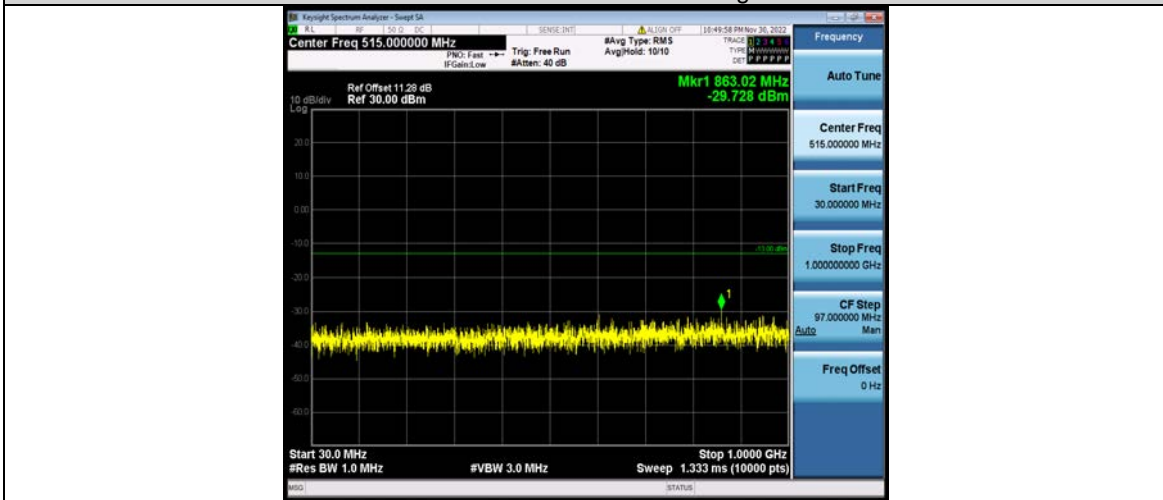

Band66-20MHz-64QAM-132072-1RB#0-Range2:1000~20000MHz