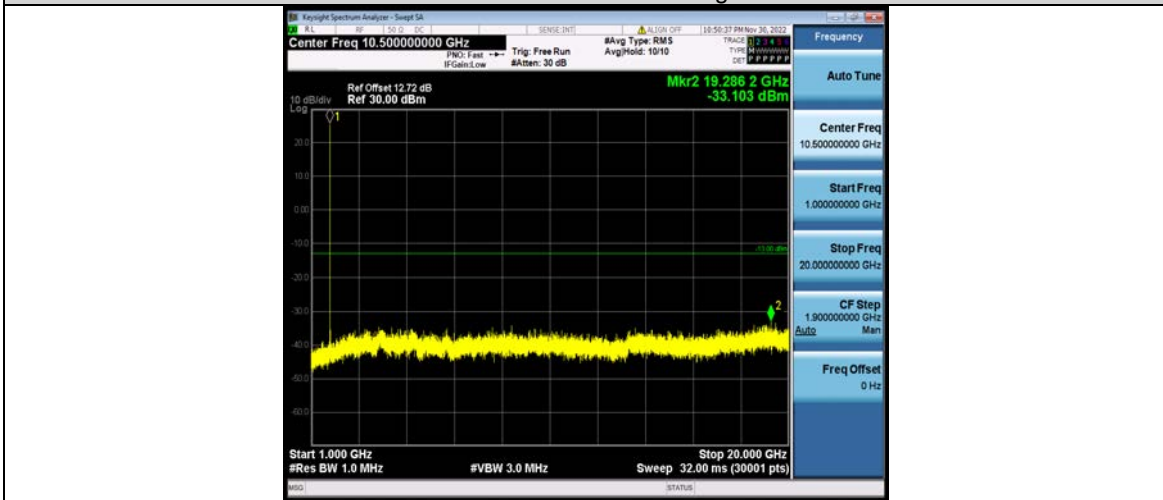

Band66-20MHz-16QAM-132572-1RB#0-Range1:30~1000MHz