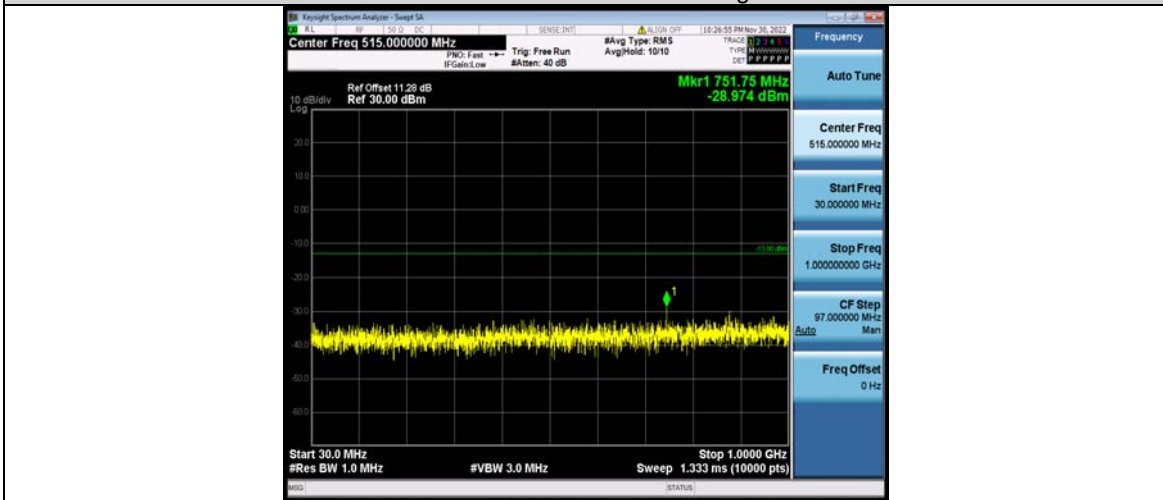

Band66-15MHz-QPSK-132322-1RB#0-Range2:1000~20000MHz

Band66-15MHz-QPSK-132597-1RB#0-Range1:30~1000MHz

Band66-15MHz-QPSK-132597-1RB#0-Range2:1000~20000MHz

Test Report No.: W7L-P23100014RF07

Band66-15MHz-16QAM-132047-1RB#0-Range1:30~1000MHz