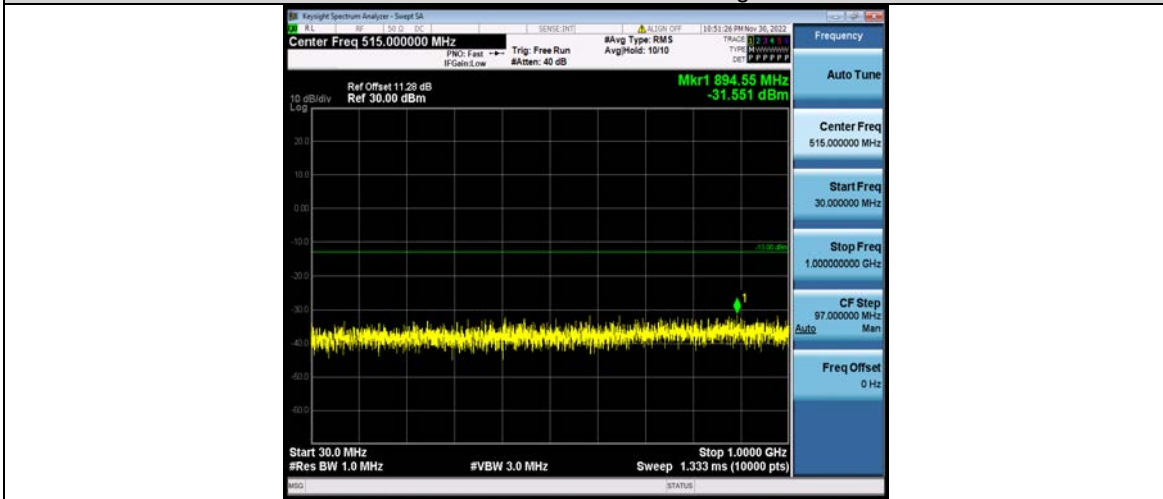

Band66-20MHz-64QAM-132572-1RB#0-Range2:1000~20000MHz