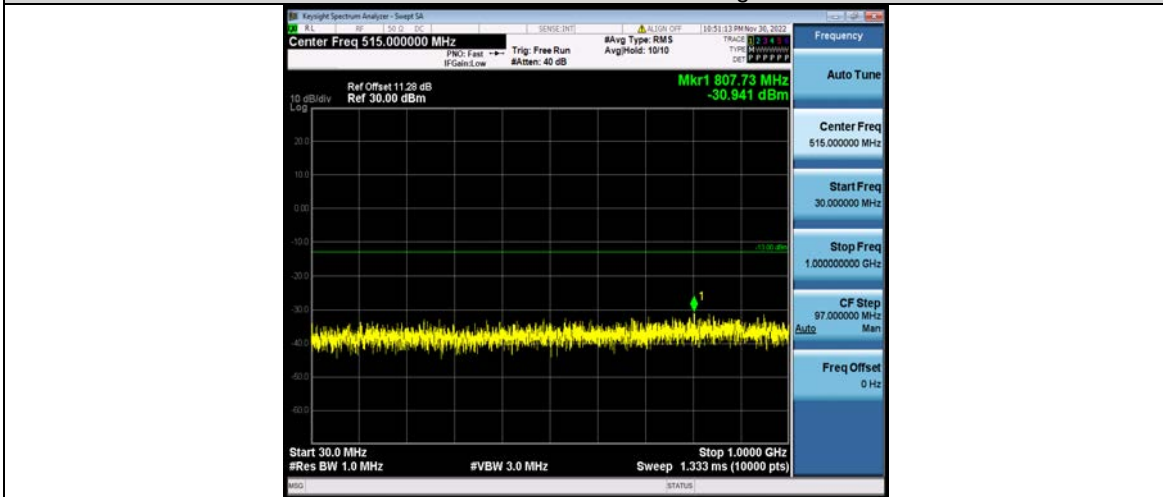

Band66-20MHz-QPSK-132572-1RB#0-Range2:1000~20000MHz

Test Report No.: W7L-P23100014RF07

Band66-20MHz-16QAM-132322-1RB#0-Range2:1000~20000MHz

Band66-20MHz-16QAM-132572-1RB#0-Range1:30~1000MHz

Band66-20MHz-16QAM-132572-1RB#0-Range2:1000~20000MHz