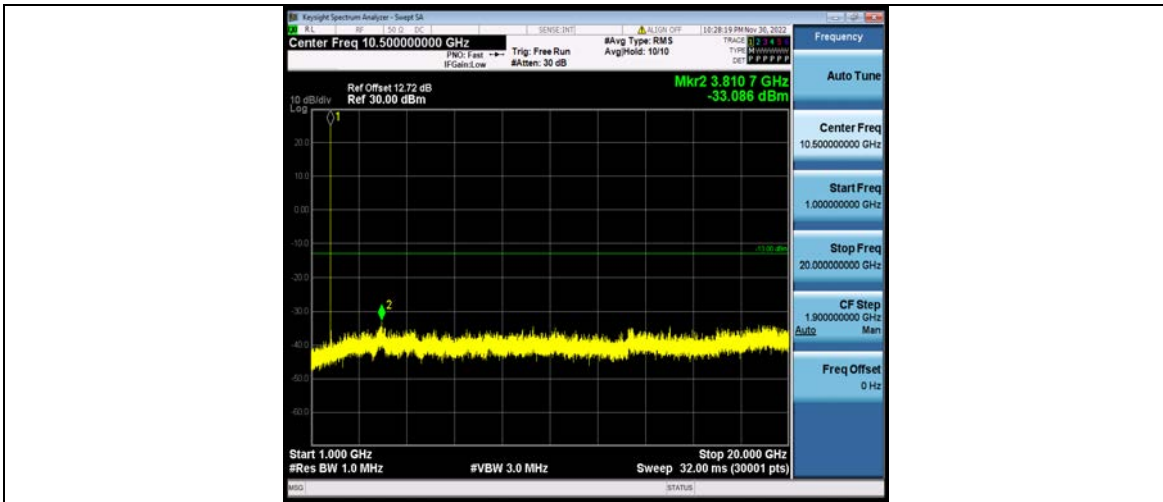

Band66-15MHz-QPSK-132322-1RB#0-Range2:1000~20000MHz

Band66-15MHz-QPSK-132597-1RB#0-Range1:30~1000MHz

Band66-15MHz-QPSK-132597-1RB#0-Range2:1000~20000MHz

Test Report No.: W7L-P23100014RF07

Band66-15MHz-16QAM-132047-1RB#0-Range1:30~1000MHz