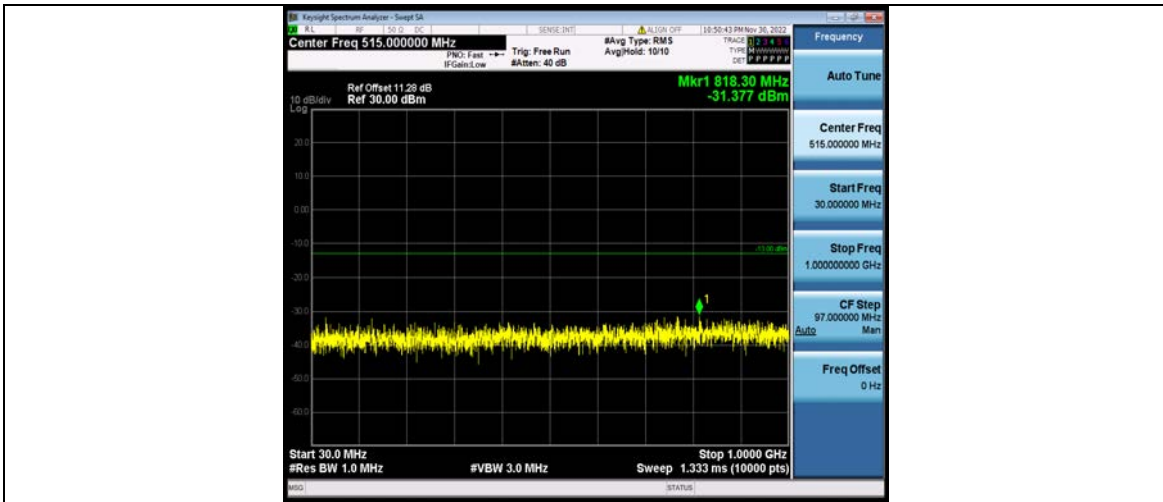

Test Report No.: W7L-P23100014RF07

Band66-20MHz-64QAM-132072-1RB#0-Range1:30~1000MHz

Band66-20MHz-64QAM-132072-1RB#0-Range2:1000~20000MHz

Band66-20MHz-64QAM-132322-1RB#0-Range1:30~1000MHz

Test Report No.: W7L-P23100014RF07