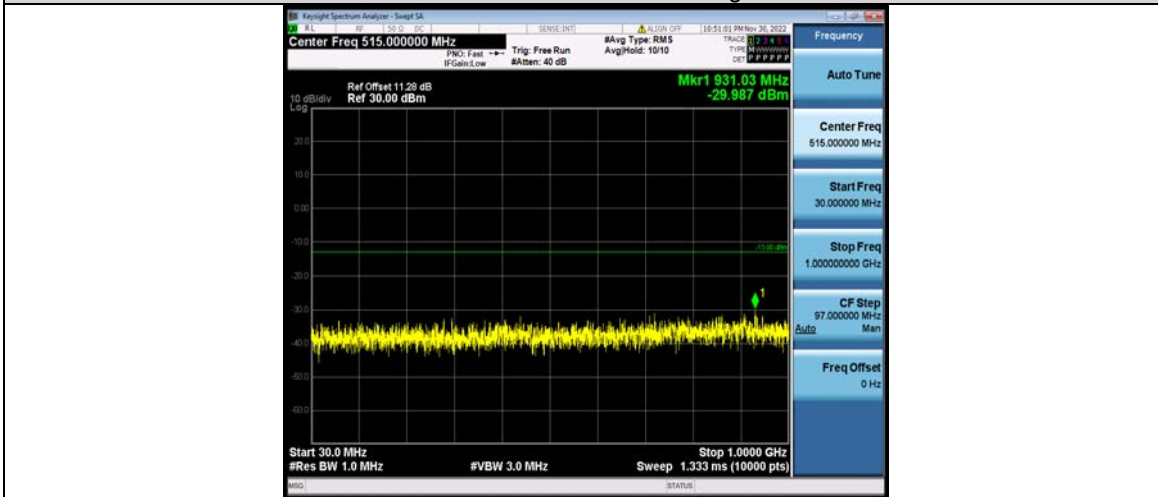

Band66-20MHz-QPSK-132072-1RB#0-Range1:30~1000MHz

Band66-20MHz-QPSK-132072-1RB#0-Range2:1000~20000MHz

Band66-20MHz-QPSK-132322-1RB#0-Range1:30~1000MHz

Band66-20MHz-QPSK-132322-1RB#0-Range2:1000~20000MHz

Band66-20MHz-QPSK-132572-1RB#0-Range1:30~1000MHz