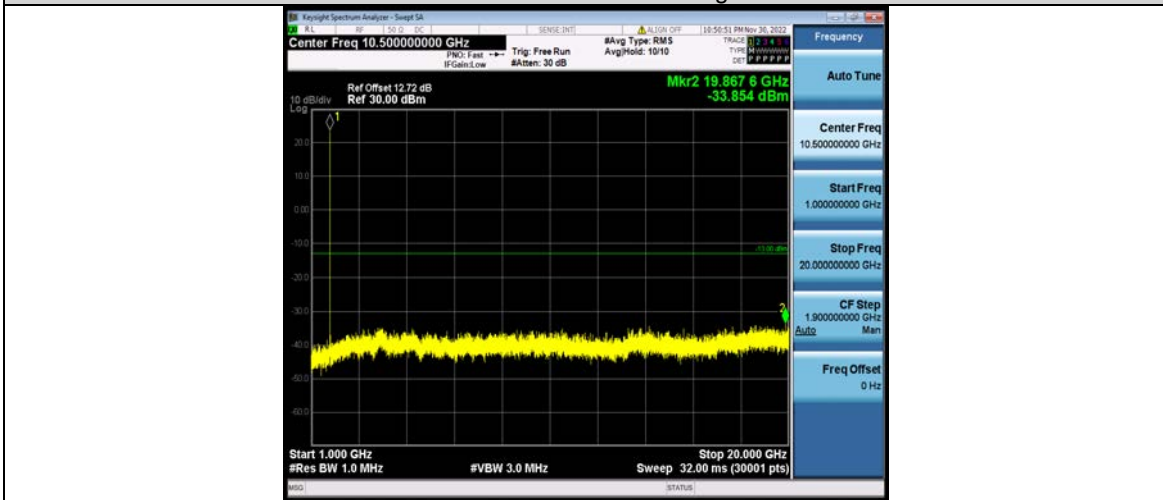

Band66-20MHz-64QAM-132572-1RB#0-Range1:30~1000MHz