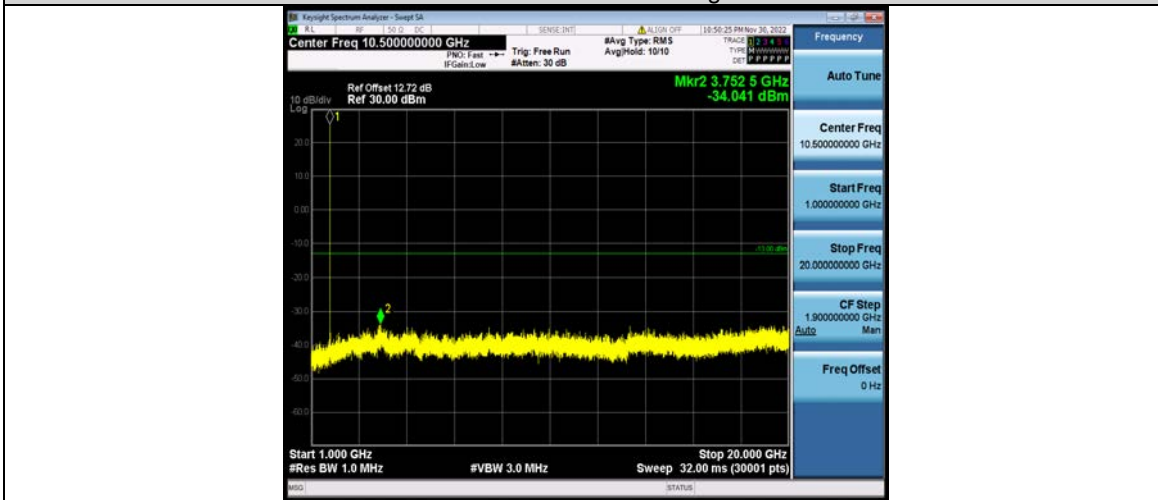

Band66-20MHz-QPSK-132072-1RB#0-Range1:30~1000MHz

Band66-20MHz-QPSK-132072-1RB#0-Range2:1000~20000MHz

Band66-20MHz-QPSK-132322-1RB#0-Range1:30~1000MHz

Band66-20MHz-QPSK-132322-1RB#0-Range2:1000~20000MHz

Band66-20MHz-QPSK-132572-1RB#0-Range1:30~1000MHz