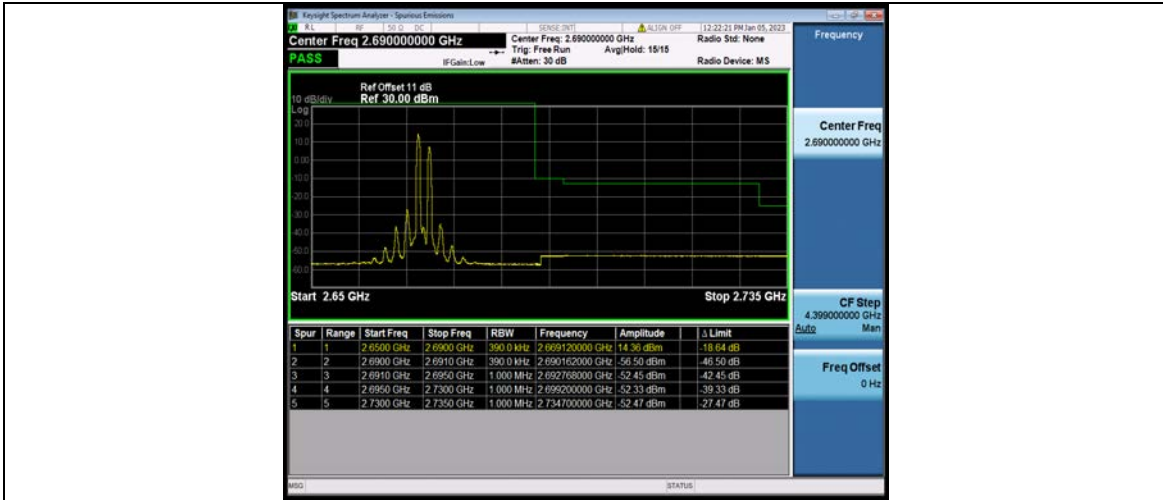

41-41-20MHz-20MHz-16QAM-16QAM-41292-41490-100RB#0-100RB#0

41-41-20MHz-20MHz-16QAM-16QAM-41292-41490-1RB#0-1RB#99

41-41-20MHz-20MHz-16QAM-16QAM-41292-41490-1RB#99-1RB#0

Test Report No.: W7L-P23100014RF08

41-41-20MHz-20MHz-64QAM-64QAM-39750-39948-100RB#0-100RB#0