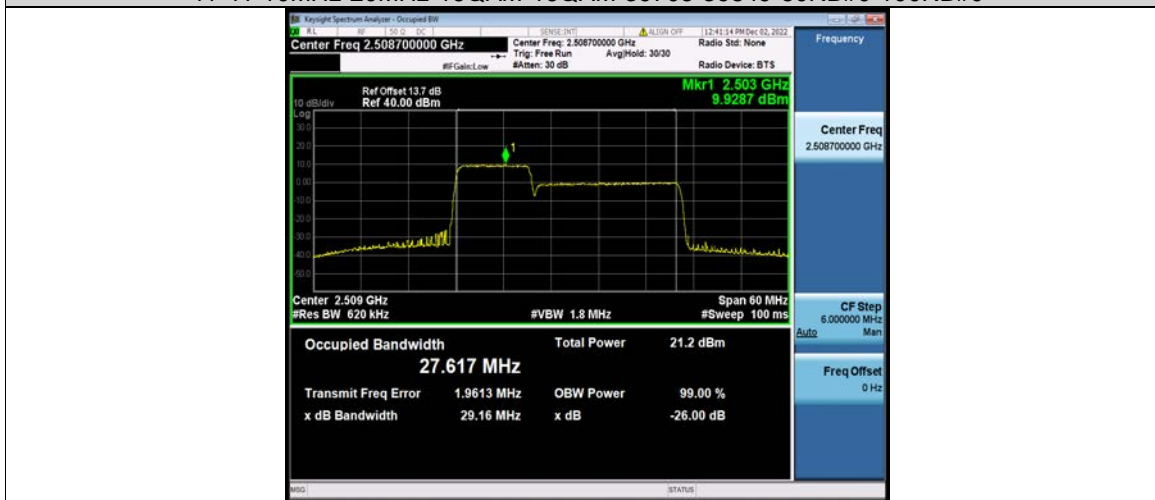

41-41-10MHz-20MHz-QPSK-QPSK-39705-39849-50RB#0-100RB#0

41-41-10MHz-20MHz-QPSK-QPSK-40526-40670-50RB#0-100RB#0

41-41-10MHz-20MHz-QPSK-QPSK-41346-41490-50RB#0-100RB#0

Test Report No.: W7L-P23100014RF08

41-41-10MHz-20MHz-16QAM-16QAM-39705-39849-50RB#0-100RB#0