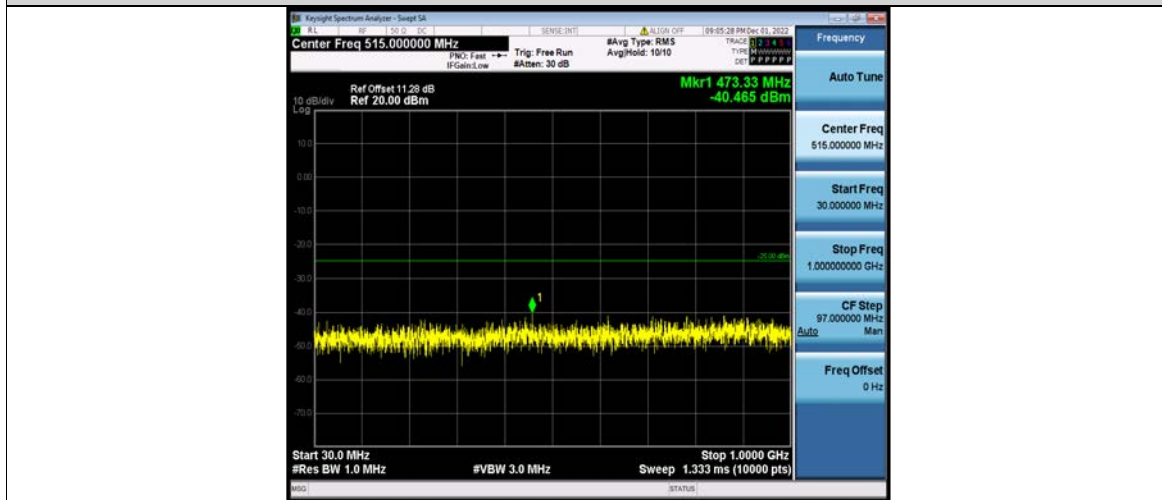

7-7-20MHz-20MHz-64QAM-64QAM-20850-21048-1RB#99-1RB#0-1000~27000MHz