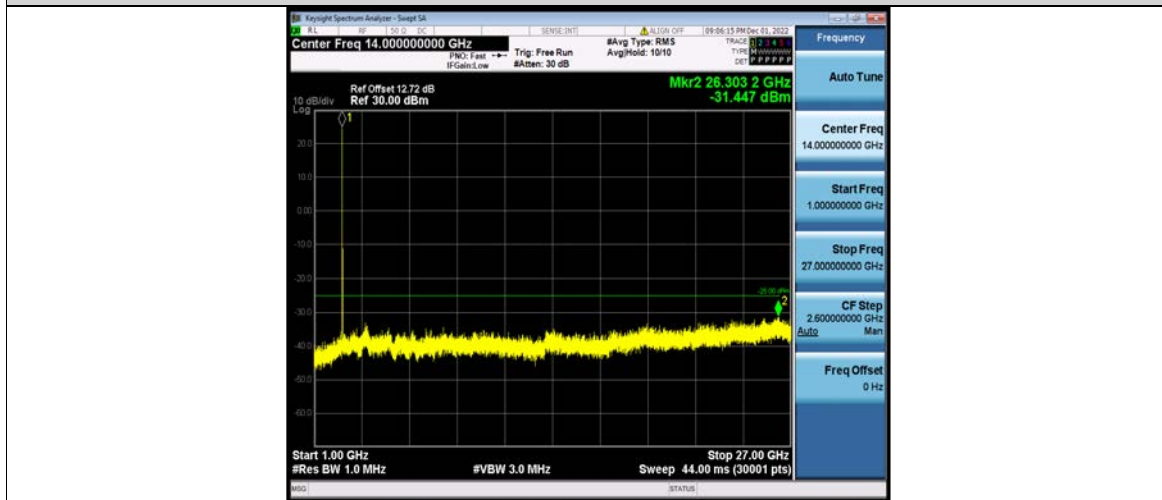

Test Report No.: W7L-P23100014RF08

Test Graphs

Test Report No.: W7L-P23100014RF08

7-7-20MHz-20MHz-QPSK-QPSK-21001-21199-1RB#99-1RB#0-1000~27000MHz

7-7-20MHz-20MHz-QPSK-QPSK-21152-21350-1RB#99-1RB#0-30~1000MHz