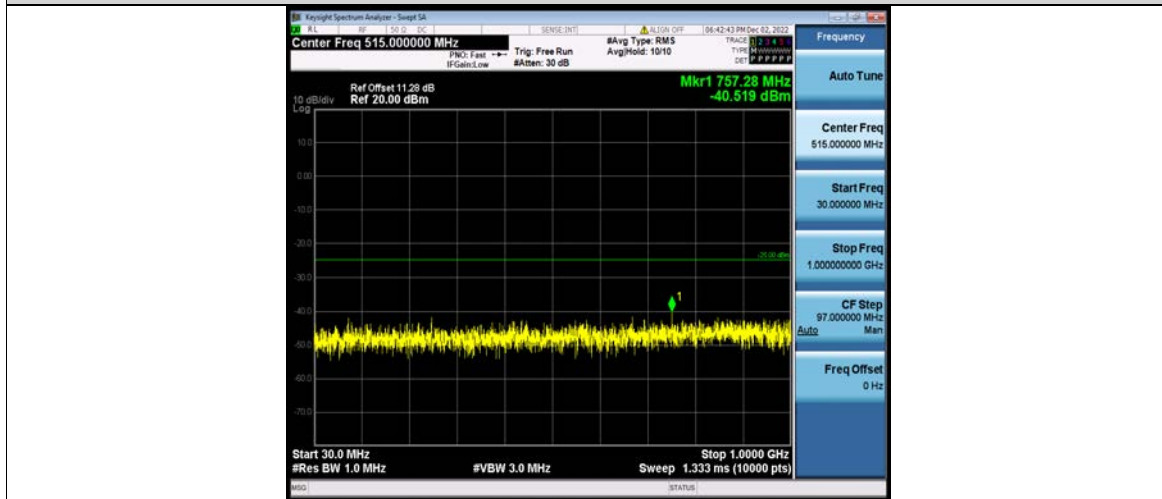

41-41-20MHz-20MHz-64QAM-64QAM-40521-40719-100RB#0-100RB#0-30~1000MHz

Test Report No.: W7L-P23100014RF08

41-41-20MHz-20MHz-64QAM-64QAM-40521-40719-100RB#0-100RB#0-1000~27000MHz

41-41-20MHz-20MHz-64QAM-64QAM-41292-41490-100RB#0-100RB#0-30~1000MHz