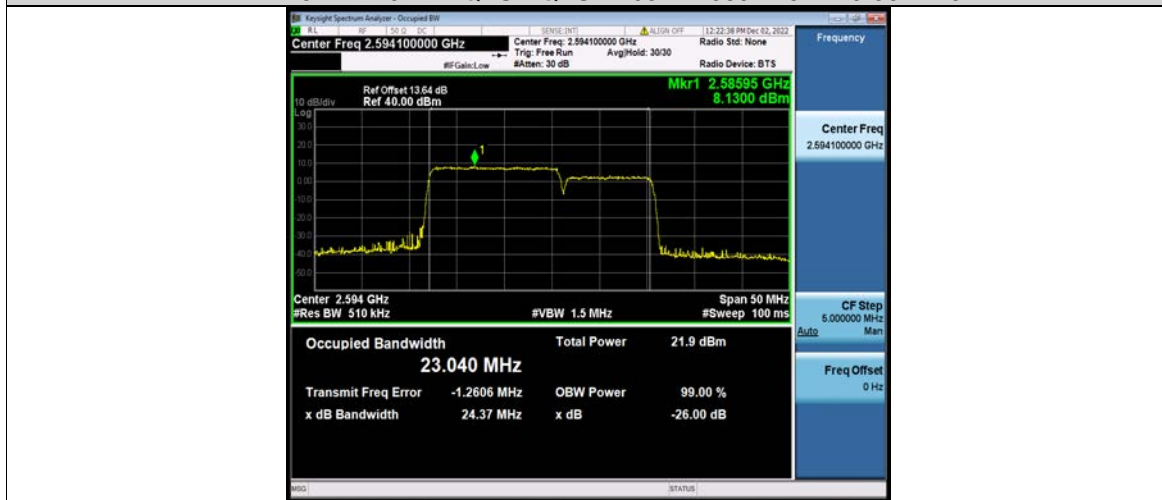

41-41-10MHz-20MHz-64QAM-64QAM-40526-40670-50RB#0-100RB#0

41-41-10MHz-20MHz-64QAM-64QAM-41346-41490-50RB#0-100RB#0

Test Report No.: W7L-P23100014RF08

41-41-15MHz-10MHz-QPSK-QPSK-39725-39845-75RB#0-50RB#0

41-41-15MHz-10MHz-QPSK-QPSK-40571-40691-75RB#0-50RB#0