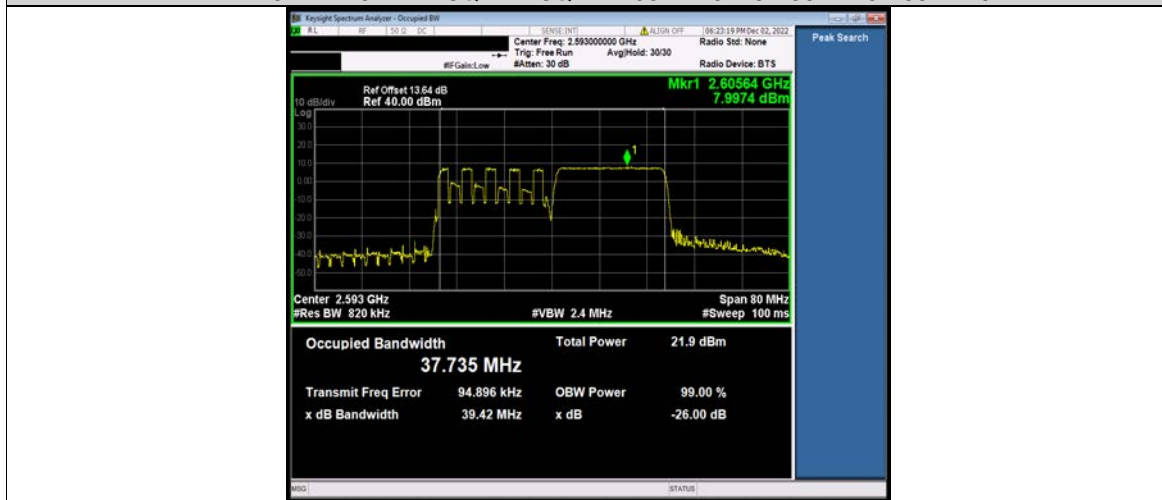

41-41-20MHz-20MHz-16QAM-16QAM-41292-41490-100RB#0-100RB#0