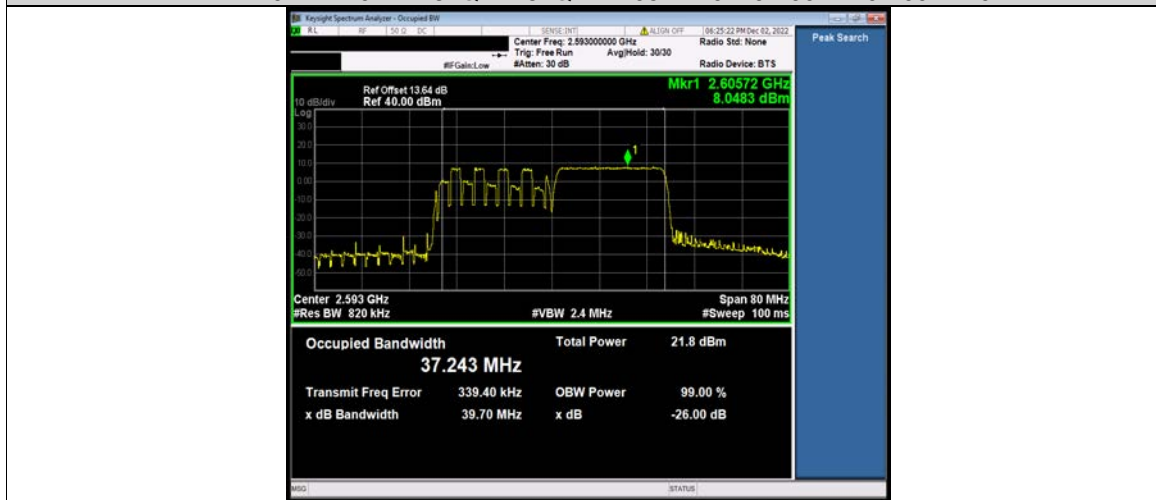

41-41-20MHz-20MHz-64QAM-64QAM-41292-41490-100RB#0-100RB#0