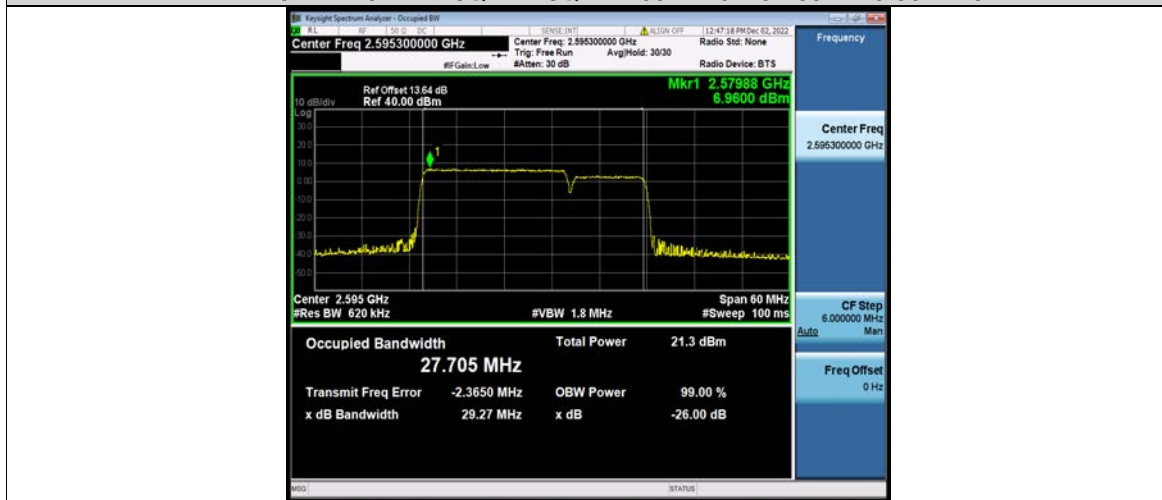

41-41-20MHz-10MHz-16QAM-16QAM-41391-41535-100RB#0-50RB#0