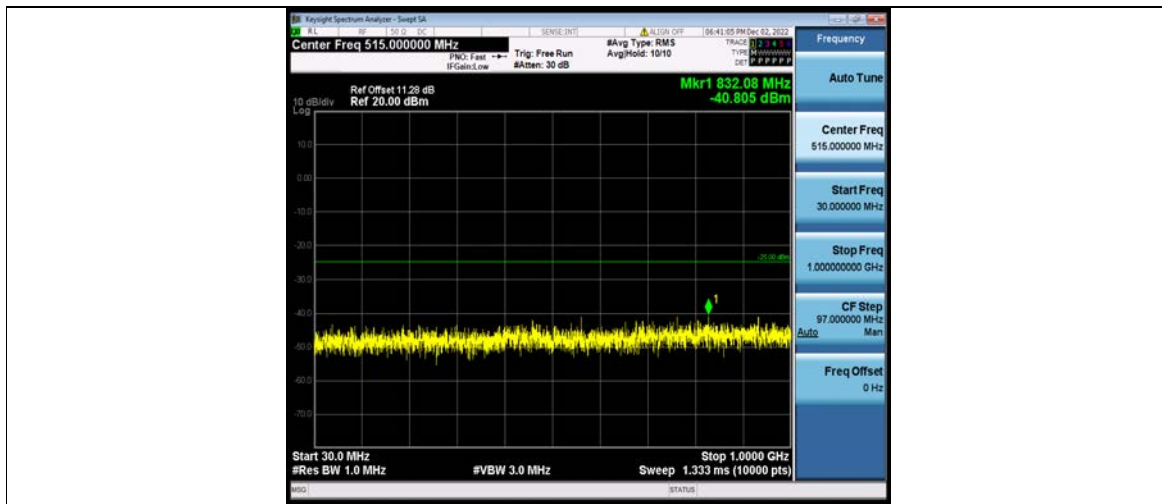

Test Report No.: W7L-P23100014RF08

41-41-20MHz-20MHz-64QAM-64QAM-40521-40719-100RB#0-100RB#0-1000~27000MHz