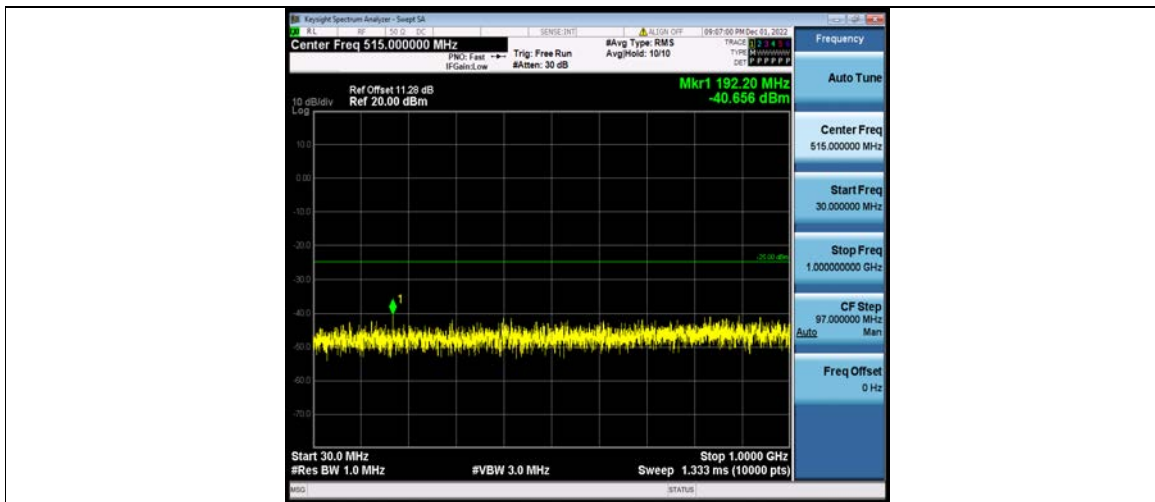

Test Report No.: W7L-P23100014RF08

7-7-20MHz-20MHz-64QAM-64QAM-21001-21199-1RB#99-1RB#0-1000~27000MHz