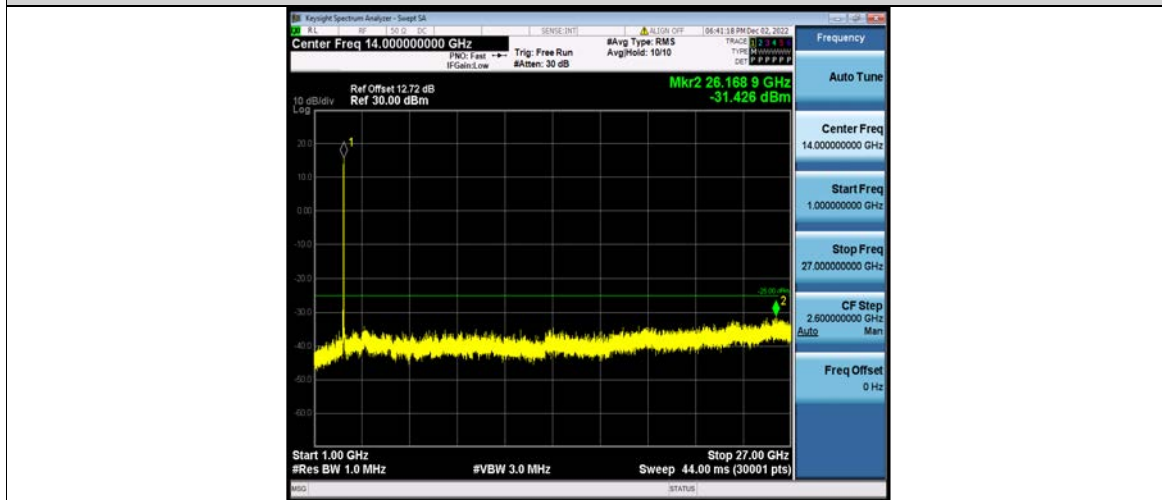

41-41-20MHz-20MHz-64QAM-64QAM-41292-41490-100RB#0-100RB#0-30~1000MHz