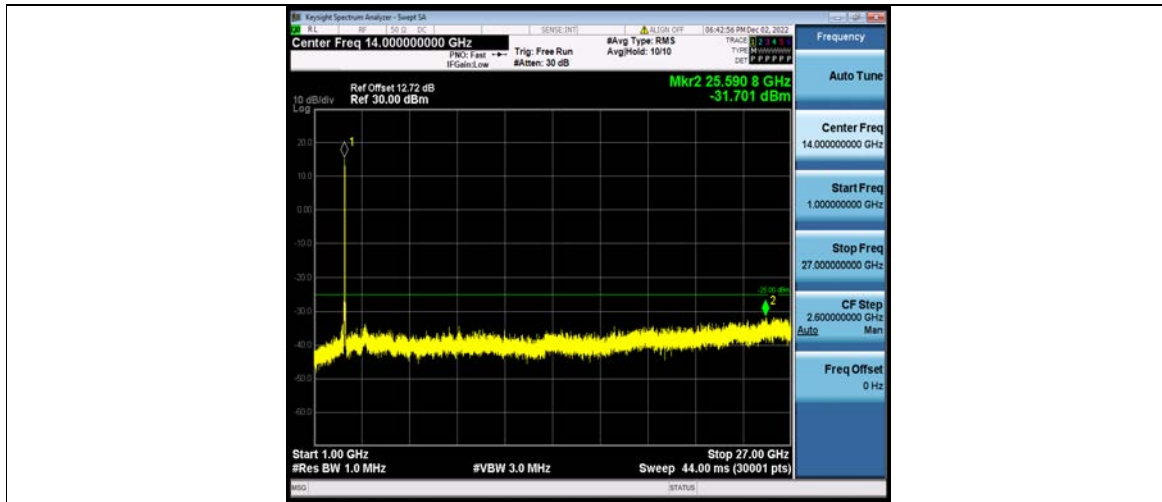

Test Report No.: W7L-P23100014RF08

LTE BAND CA_42C

26DB BANDWIDTH AND OCCUPIED BANDWIDTH

Test Result

Band	Bandwidth	Modulation	Channel	RB Configuration	Occupied Bandwidth (MHz)	26dB Bandwidth (MHz)	Verdict
42-42	10MHz-20MHz	QPSK-QPSK	42145-42289	50RB#0-100RB#0	27.476	29.11	PASS
42-42	10MHz-20MHz	QPSK-QPSK	42496-42640	50RB#0-100RB#0	27.450	29.11	PASS
42-42	10MHz-20MHz	QPSK-QPSK	42846-42990	50RB#0-100RB#0	27.466	29.12	PASS
42-42	10MHz-20MHz	16QAM-16QAM	42145-42289	50RB#0-100RB#0	27.499	29.13	PASS
42-42	10MHz-20MHz	16QAM-16QAM	42496-42640	50RB#0-100RB#0	27.483	29.10	PASS
42-42	10MHz-20MHz	16QAM-16QAM	42846-42990	50RB#0-100RB#0	27.487	29.15	PASS
42-42	10MHz-20MHz	64QAM-64QAM	42145-42289	50RB#0-100RB#0	27.471	29.12	PASS
42-42	10MHz-20MHz	64QAM-64QAM	42496-42640	50RB#0-100RB#0	27.508	29.10	PASS
42-42	10MHz-20MHz	64QAM-64QAM	42846-42990	50RB#0-100RB#0	27.492	29.12	PASS
42-42	15MHz-20MHz	QPSK-QPSK	42168-42339	75RB#0-100RB#0	32.363	34.25	PASS
42-42	15MHz-20MHz	QPSK-QPSK	42493-42664	75RB#0-100RB#0	32.428	34.25	PASS
42-42	15MHz-20MHz	QPSK-QPSK	42819-42990	75RB#0-100RB#0	32.357	34.26	PASS
42-42	15MHz-20MHz	16QAM-16QAM	42168-42339	75RB#0-100RB#0	32.433	34.23	PASS
42-42	15MHz-20MHz	16QAM-16QAM	42493-42664	75RB#0-100RB#0	32.391	34.24	PASS
42-42	15MHz-20MHz	16QAM-16QAM	42819-42990	75RB#0-100RB#0	32.366	34.24	PASS
42-42	15MHz-20MHz	64QAM-64QAM	42168-42339	75RB#0-100RB#0	32.376	34.24	PASS
42-42	15MHz-20MHz	64QAM-64QAM	42493-42664	75RB#0-100RB#0	32.350	34.27	PASS
42-42	15MHz-20MHz	64QAM-64QAM	42819-42990	75RB#0-100RB#0	32.413	34.23	PASS
42-42	20MHz-10MHz	QPSK-QPSK	42190-42334	100RB#0-50RB#0	27.689	29.29	PASS
42-42	20MHz-10MHz	QPSK-QPSK	42541-42685	100RB#0-50RB#0	27.660	29.26	PASS
42-42	20MHz-10MHz	QPSK-QPSK	42891-43035	100RB#0-50RB#0	27.675	29.27	PASS
42-42	20MHz-10MHz	16QAM-16QAM	42190-42334	100RB#0-50RB#0	27.671	29.28	PASS
42-42	20MHz-10MHz	16QAM-16QAM	42541-42685	100RB#0-50RB#0	27.683	29.32	PASS
42-42	20MHz-10MHz	16QAM-16QAM	42891-43035	100RB#0-50RB#0	27.683	29.29	PASS
42-42	20MHz-10MHz	64QAM-64QAM	42190-42334	100RB#0-50RB#0	27.681	29.27	PASS
42-42	20MHz-10MHz	64QAM-64QAM	42541-42685	100RB#0-50RB#0	27.686	29.28	PASS
42-42	20MHz-10MHz	64QAM-64QAM	42891-43035	100RB#0-50RB#0	27.651	29.26	PASS
42-42	20MHz-15MHz	QPSK-QPSK	42190-42361	100RB#0-75RB#0	32.504	34.34	PASS
42-42	20MHz-15MHz	QPSK-QPSK	42516-42687	100RB#0-75RB#0	32.437	34.32	PASS
42-42	20MHz-15MHz	QPSK-QPSK	42841-43012	100RB#0-75RB#0	32.446	34.30	PASS
42-42	20MHz-15MHz	16QAM-16QAM	42190-42361	100RB#0-75RB#0	32.473	34.32	PASS
42-42	20MHz-15MHz	16QAM-16QAM	42516-42687	100RB#0-75RB#0	32.454	34.30	PASS
42-42	20MHz-15MHz	16QAM-16QAM	42841-43012	100RB#0-75RB#0	32.481	34.31	PASS
42-42	20MHz-15MHz	64QAM-64QAM	42190-42361	100RB#0-75RB#0	32.489	34.31	PASS
42-42	20MHz-15MHz	64QAM-64QAM	42516-42687	100RB#0-75RB#0	32.479	34.31	PASS
42-42	20MHz-15MHz	64QAM-64QAM	42841-43012	100RB#0-75RB#0	32.501	34.33	PASS
42-42	20MHz-20MHz	QPSK-QPSK	42190-42388	100RB#0-100RB#0	37.359	39.49	PASS
42-42	20MHz-20MHz	QPSK-QPSK	42491-42689	100RB#0-100RB#0	37.363	39.49	PASS
42-42	20MHz-20MHz	QPSK-QPSK	42792-42990	100RB#0-100RB#0	37.348	39.50	PASS
42-42	20MHz-20MHz	16QAM-16QAM	42190-42388	100RB#0-100RB#0	37.300	39.49	PASS
42-42	20MHz-20MHz	16QAM-16QAM	42491-42689	100RB#0-100RB#0	37.299	39.48	PASS