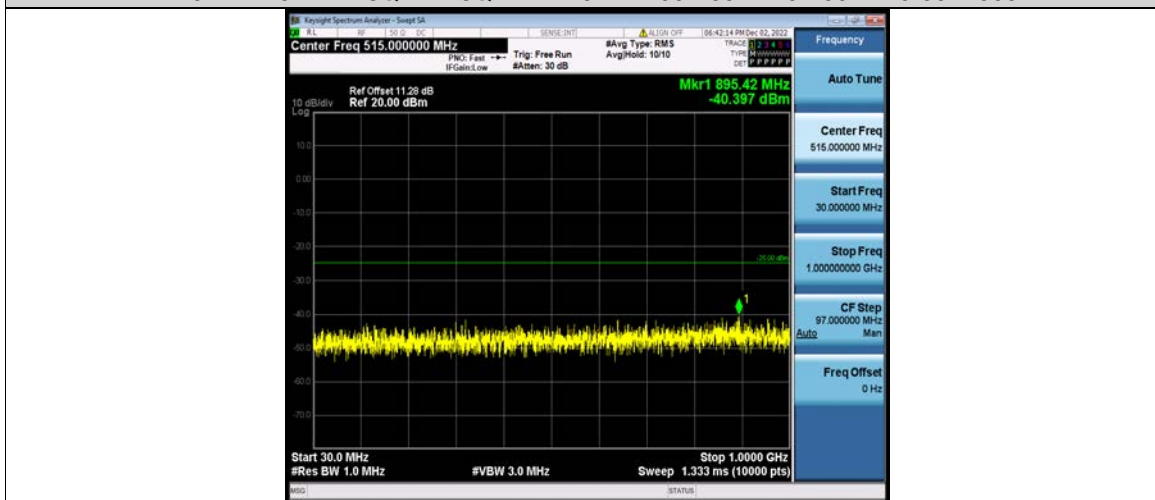

41-41-20MHz-20MHz-16QAM-16QAM-40521-40719-100RB#0-100RB#0-30~1000MHz

Test Report No.: W7L-P23100014RF08

41-41-20MHz-20MHz-16QAM-16QAM-40521-40719-100RB#0-100RB#0-1000~27000MHz

41-41-20MHz-20MHz-16QAM-16QAM-41292-41490-100RB#0-100RB#0-30~1000MHz