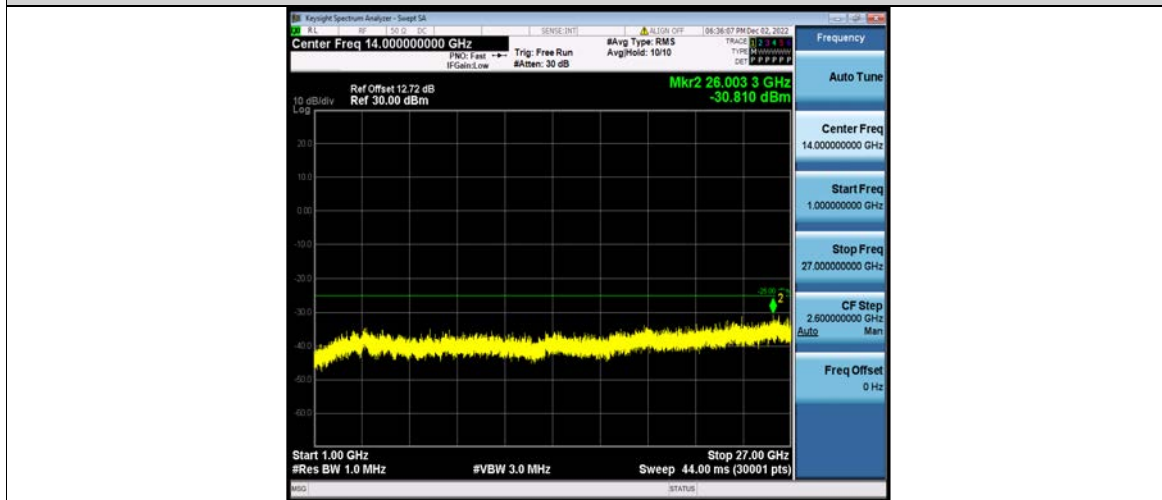

Test Report No.: W7L-P23100014RF08

Test Graphs

Test Report No.: W7L-P23100014RF08

41-41-20MHz-20MHz-QPSK-QPSK-40521-40719-100RB#0-100RB#0-1000~27000MHz

41-41-20MHz-20MHz-QPSK-QPSK-41292-41490-100RB#0-100RB#0-30~1000MHz