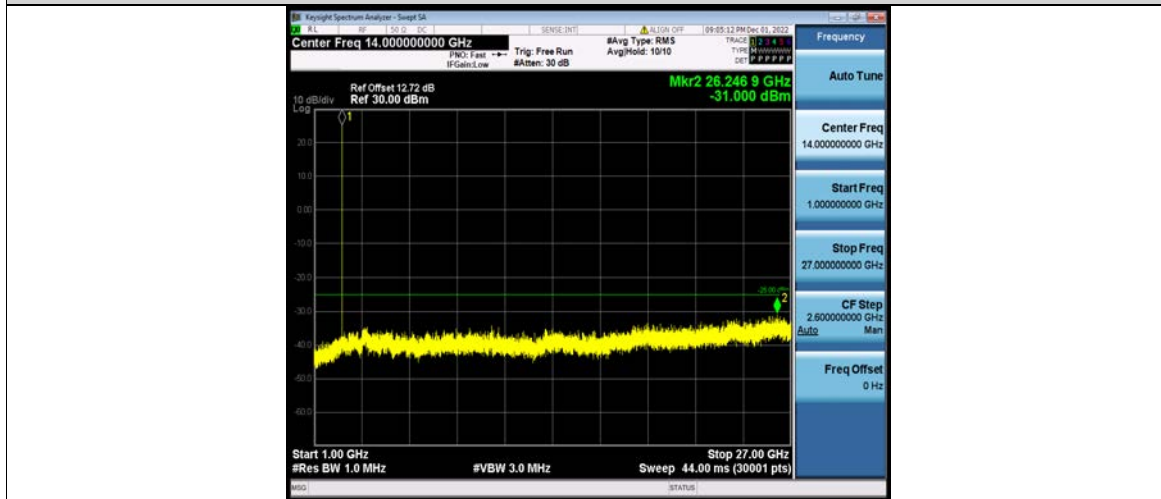

7-7-20MHz-20MHz-QPSK-QPSK-21152-21350-1RB#99-1RB#0-1000~27000MHz

Test Report No.: W7L-P23100014RF08

7-7-20MHz-20MHz-16QAM-16QAM-20850-21048-1RB#99-1RB#0-30~1000MHz

7-7-20MHz-20MHz-16QAM-16QAM-20850-21048-1RB#99-1RB#0-1000~27000MHz