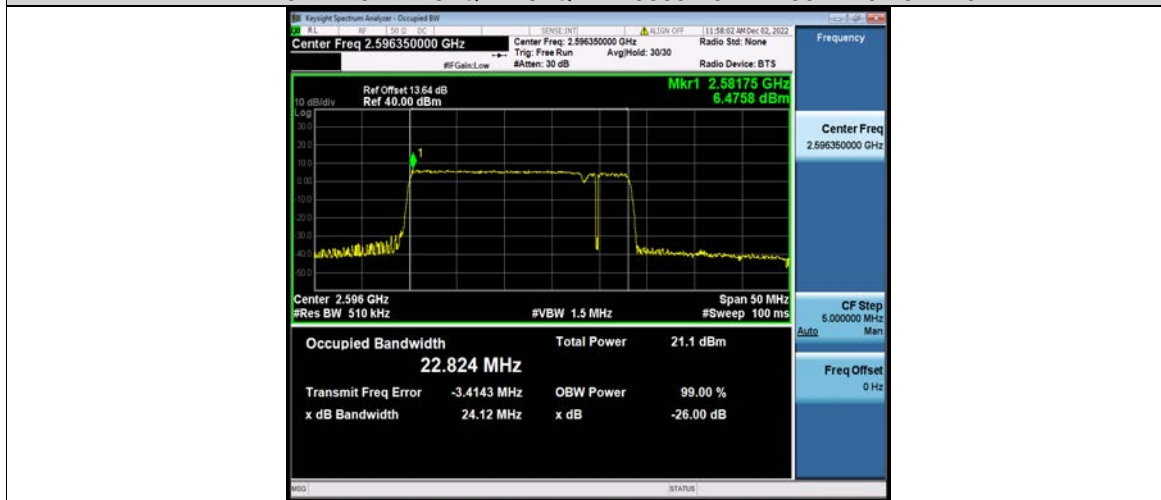

41-41-20MHz-5MHz-16QAM-16QAM-40595-40712-100RB#0-25RB#0

41-41-20MHz-5MHz-16QAM-16QAM-41440-41557-100RB#0-25RB#0

Test Report No.: W7L-P23100014RF08

41-41-20MHz-5MHz-64QAM-64QAM-39750-39867-100RB#0-25RB#0

41-41-20MHz-5MHz-64QAM-64QAM-40595-40712-100RB#0-25RB#0