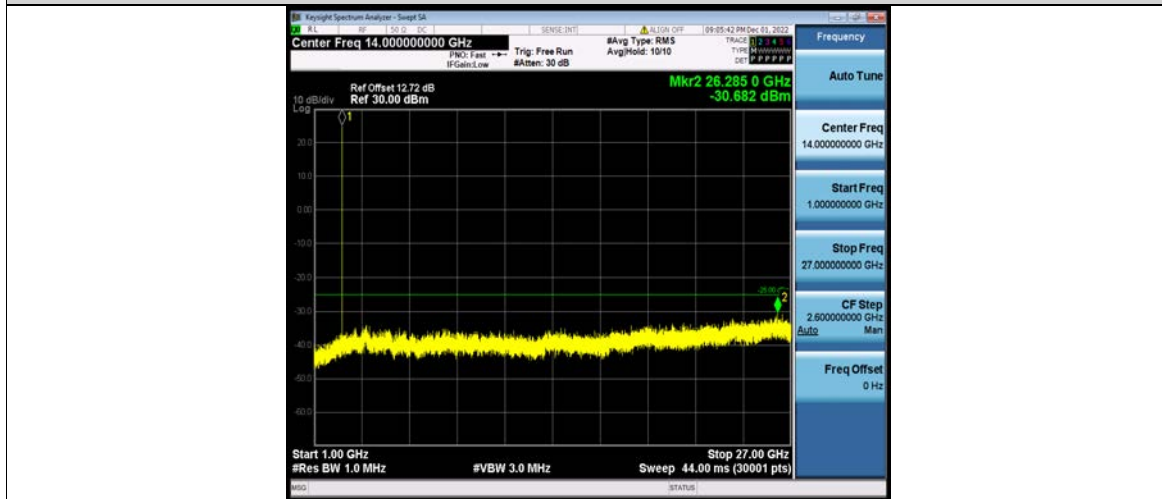

7-7-20MHz-20MHz-16QAM-16QAM-21152-21350-1RB#99-1RB#0-1000~27000MHz

Test Report No.: W7L-P23100014RF08

7-7-20MHz-20MHz-64QAM-64QAM-20850-21048-1RB#99-1RB#0-30~1000MHz

7-7-20MHz-20MHz-64QAM-64QAM-20850-21048-1RB#99-1RB#0-1000~27000MHz