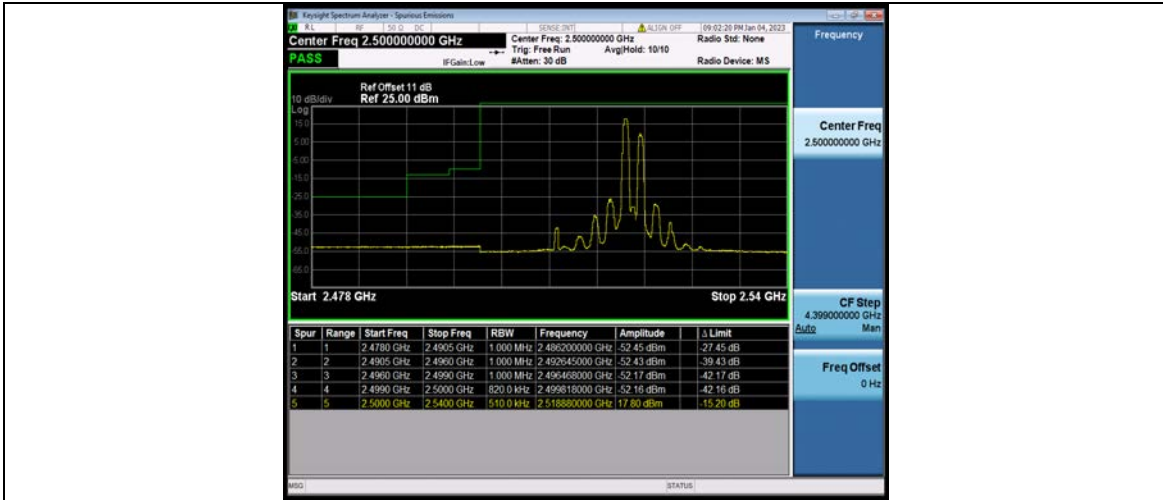

Test Report No.: W7L-P23100014RF08

7-7-20MHz-20MHz-64QAM-64QAM-21152-21350-100RB#0-100RB#0

7-7-20MHz-20MHz-64QAM-64QAM-21152-21350-1RB#0-1RB#99

7-7-20MHz-20MHz-64QAM-64QAM-21152-21350-1RB#99-1RB#0

Test Report No.: W7L-P23100014RF08

Test Report No.: W7L-P23100014RF08

CONDUCTED SPURIOUS EMISSION

Test Result

Band	Bandwidth	Modulation	Channel	RB Configuration	Frequency Range	Result (dBm)	Verdict
7-7	20MHz-20MHz	QPSK-QPSK	20850-21048	1RB#99-1RB#0	30~1000MHz	-40.66	PASS
7-7	20MHz-20MHz	QPSK-QPSK	20850-21048	1RB#99-1RB#0	1000~27000MHz	-31.49	PASS
7-7	20MHz-20MHz	QPSK-QPSK	21001-21199	1RB#99-1RB#0	30~1000MHz	-40.31	PASS
7-7	20MHz-20MHz	QPSK-QPSK	21001-21199	1RB#99-1RB#0	1000~27000MHz	-31.45	PASS
7-7	20MHz-20MHz	QPSK-QPSK	21152-21350	1RB#99-1RB#0	30~1000MHz	-40.46	PASS
7-7	20MHz-20MHz	QPSK-QPSK	21152-21350	1RB#99-1RB#0	1000~27000MHz	-31.15	PASS
7-7	20MHz-20MHz	16QAM-16QAM	20850-21048	1RB#99-1RB#0	30~1000MHz	-40.54	PASS
7-7	20MHz-20MHz	16QAM-16QAM	20850-21048	1RB#99-1RB#0	1000~27000MHz	-31	PASS
7-7	20MHz-20MHz	16QAM-16QAM	21001-21199	1RB#99-1RB#0	30~1000MHz	-41.19	PASS
7-7	20MHz-20MHz	16QAM-16QAM	21001-21199	1RB#99-1RB#0	1000~27000MHz	-30.16	PASS
7-7	20MHz-20MHz	16QAM-16QAM	21152-21350	1RB#99-1RB#0	30~1000MHz	-41.74	PASS
7-7	20MHz-20MHz	16QAM-16QAM	21152-21350	1RB#99-1RB#0	1000~27000MHz	-30.85	PASS
7-7	20MHz-20MHz	64QAM-64QAM	20850-21048	1RB#99-1RB#0	30~1000MHz	-40.47	PASS
7-7	20MHz-20MHz	64QAM-64QAM	20850-21048	1RB#99-1RB#0	1000~27000MHz	-30.68	PASS
7-7	20MHz-20MHz	64QAM-64QAM	21001-21199	1RB#99-1RB#0	30~1000MHz	-40.66	PASS
7-7	20MHz-20MHz	64QAM-64QAM	21001-21199	1RB#99-1RB#0	1000~27000MHz	-31.12	PASS
7-7	20MHz-20MHz	64QAM-64QAM	21152-21350	1RB#99-1RB#0	30~1000MHz	-40.72	PASS
7-7	20MHz-20MHz	64QAM-64QAM	21152-21350	1RB#99-1RB#0	1000~27000MHz	-30.93	PASS