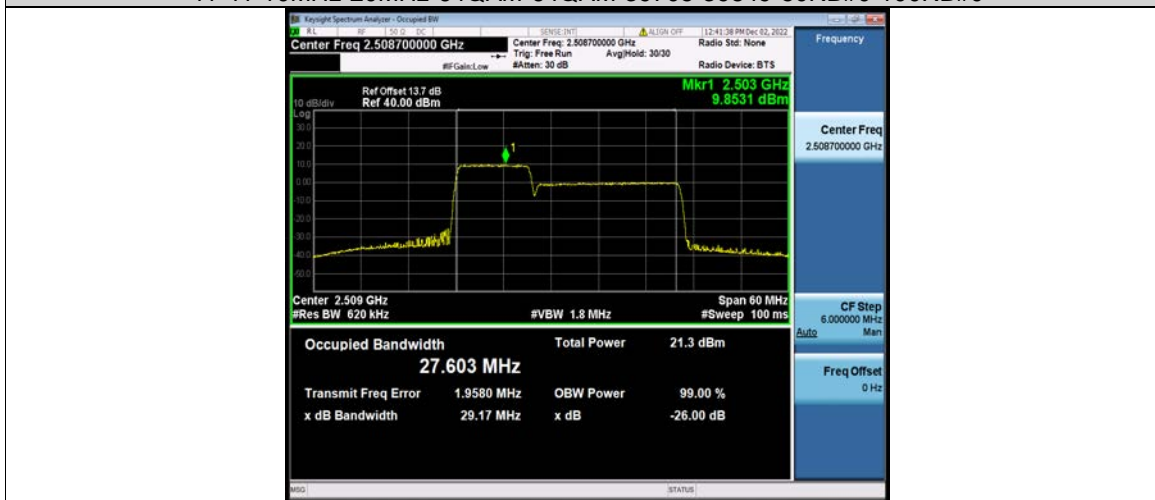

41-41-10MHz-20MHz-16QAM-16QAM-40526-40670-50RB#0-100RB#0

41-41-10MHz-20MHz-16QAM-16QAM-41346-41490-50RB#0-100RB#0

Test Report No.: W7L-P23100014RF08

41-41-10MHz-20MHz-64QAM-64QAM-39705-39849-50RB#0-100RB#0