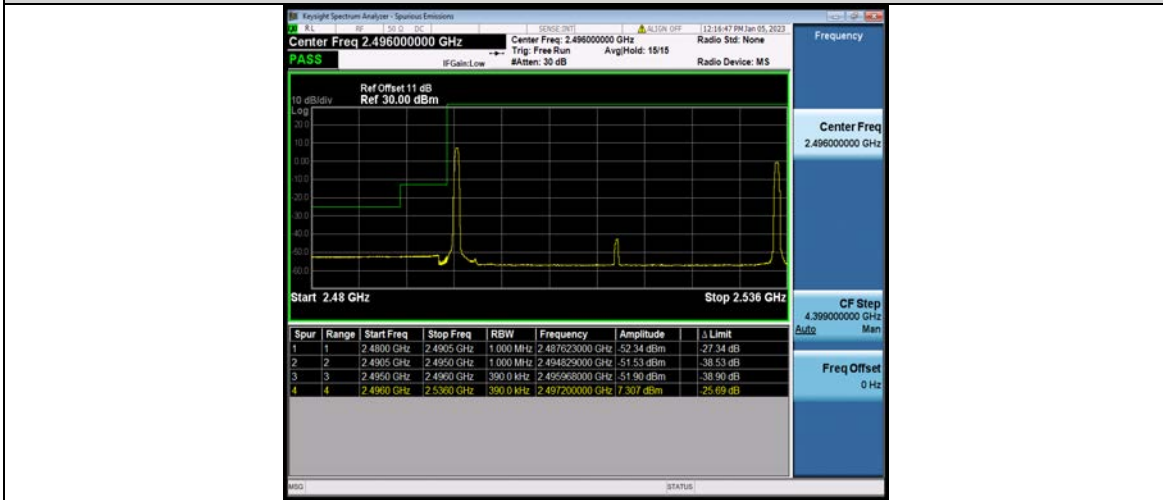

41-41-20MHz-20MHz-64QAM-64QAM-39750-39948-1RB#0-1RB#99