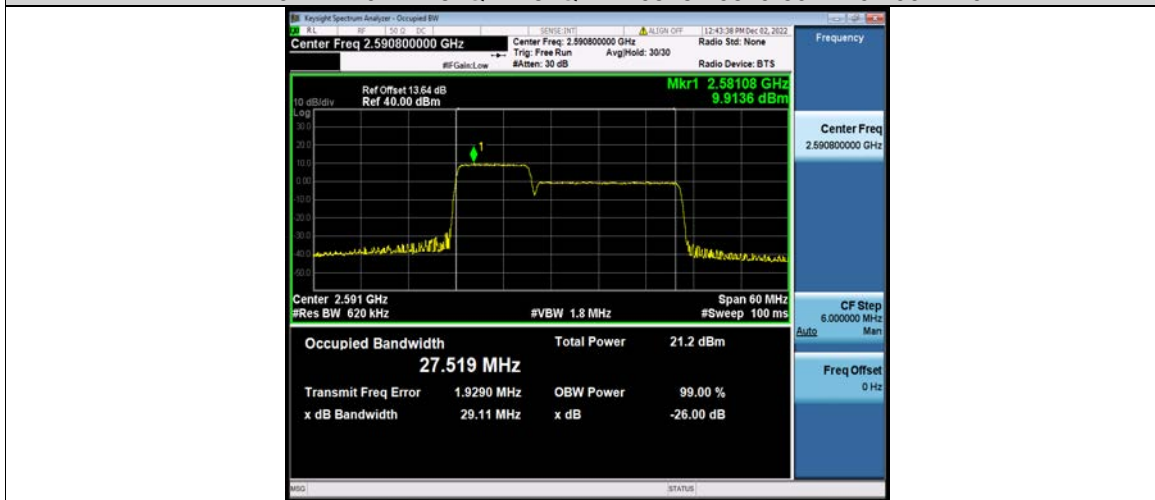

41-41-10MHz-20MHz-64QAM-64QAM-41346-41490-50RB#0-100RB#0