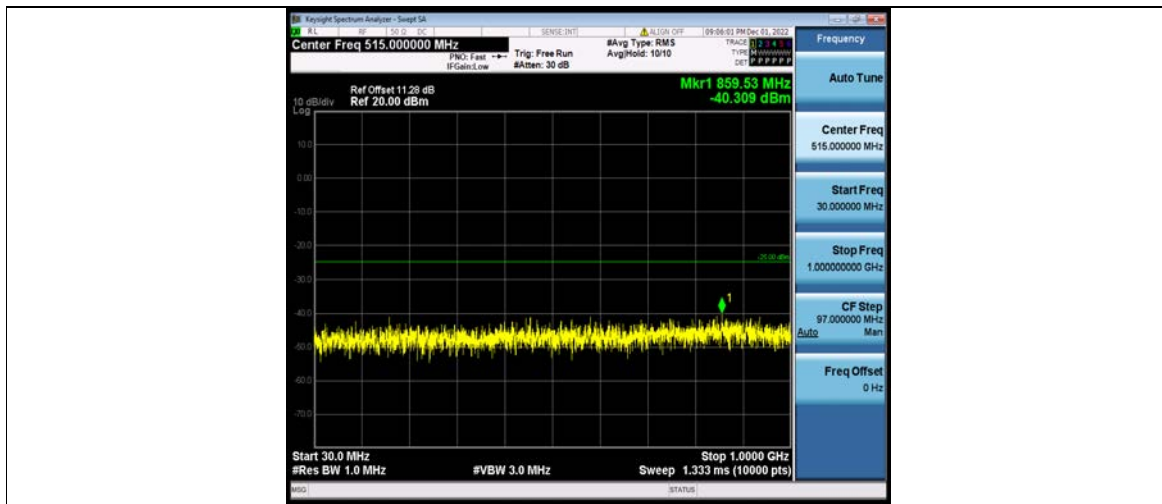

Test Report No.: W7L-P23100014RF08

7-7-20MHz-20MHz-QPSK-QPSK-21001-21199-1RB#99-1RB#0-1000~27000MHz