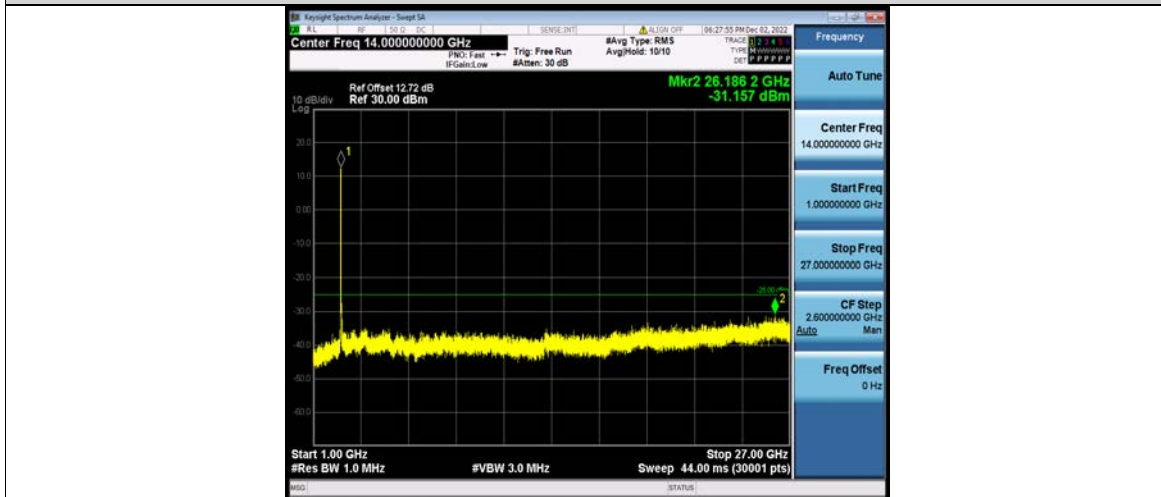

41-41-20MHz-20MHz-QPSK-QPSK-41292-41490-100RB#0-100RB#0-1000~27000MHz

Test Report No.: W7L-P23100014RF08

41-41-20MHz-20MHz-16QAM-16QAM-39750-39948-100RB#0-100RB#0-30~1000MHz

41-41-20MHz-20MHz-16QAM-16QAM-39750-39948-100RB#0-100RB#0-1000~27000MHz