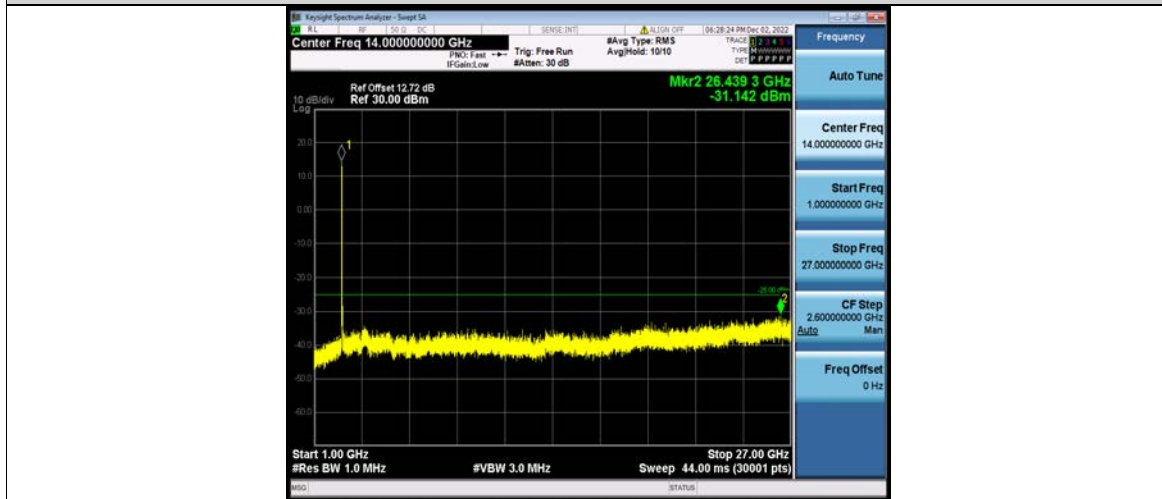

41-41-20MHz-20MHz-16QAM-16QAM-41292-41490-100RB#0-100RB#0-1000~27000MHz

Test Report No.: W7L-P23100014RF08

41-41-20MHz-20MHz-64QAM-64QAM-39750-39948-100RB#0-100RB#0-30~1000MHz

41-41-20MHz-20MHz-64QAM-64QAM-39750-39948-100RB#0-100RB#0-1000~27000MHz