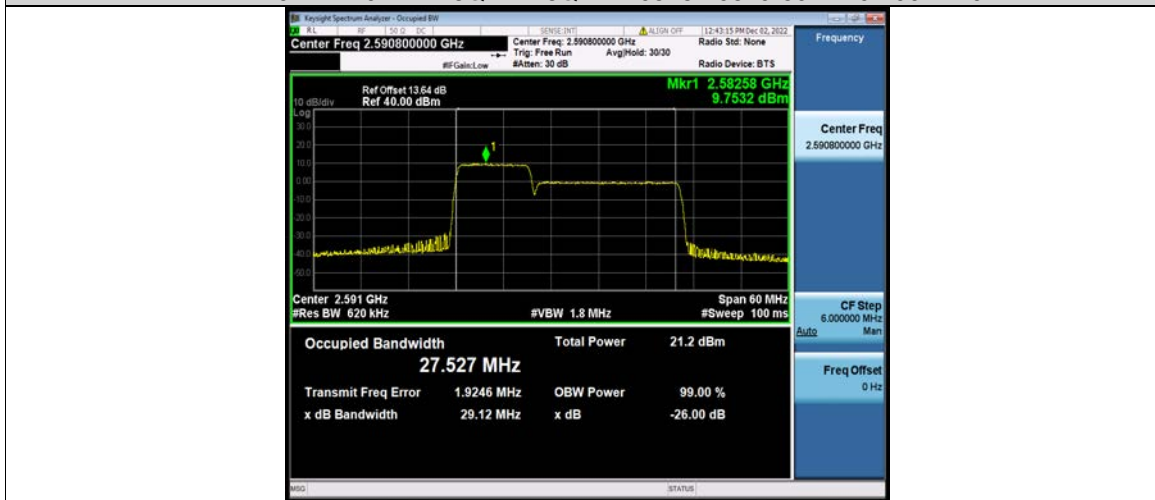

41-41-10MHz-20MHz-16QAM-16QAM-41346-41490-50RB#0-100RB#0