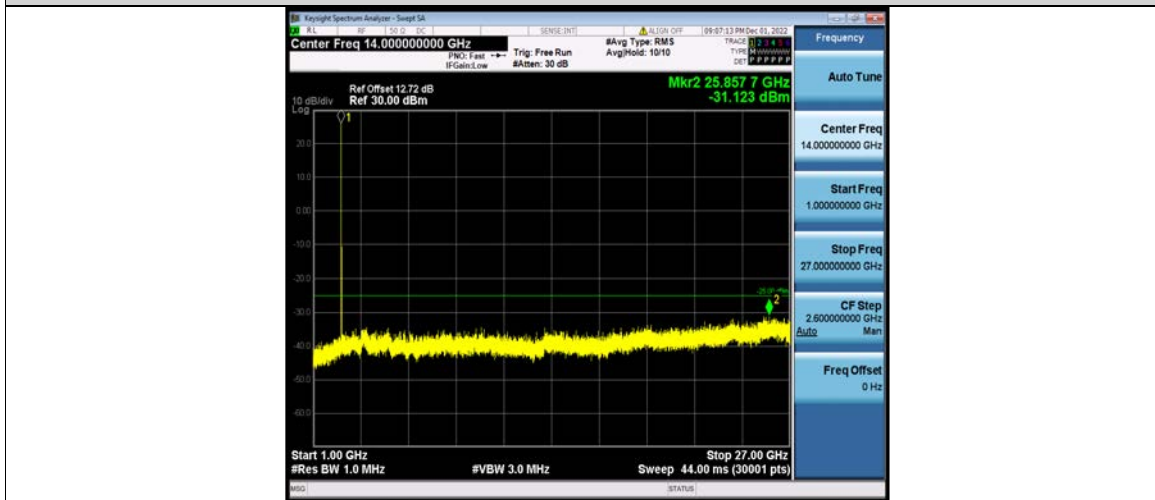

7-7-20MHz-20MHz-64QAM-64QAM-21152-21350-1RB#99-1RB#0-30~1000MHz