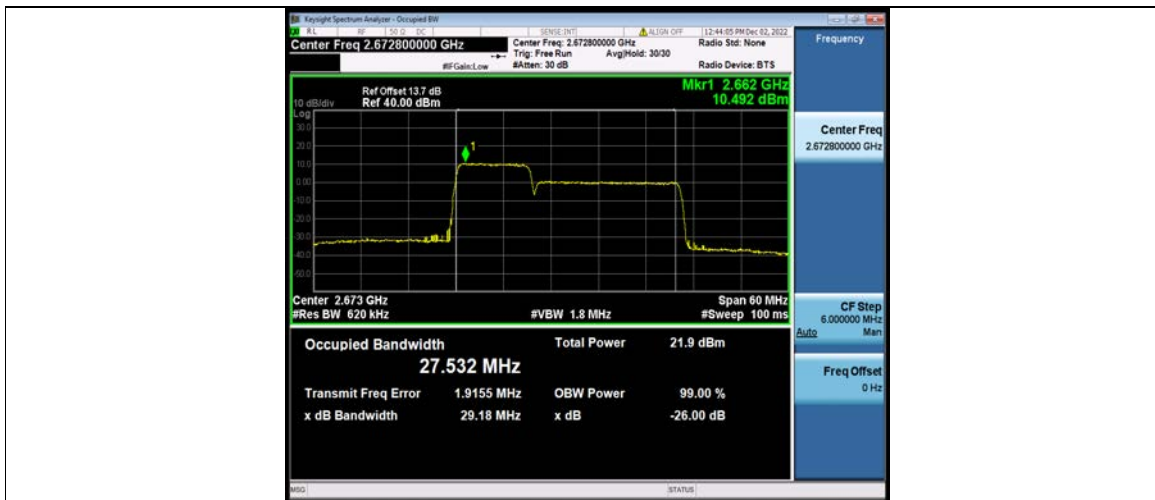

41-41-10MHz-20MHz-QPSK-QPSK-39705-39849-50RB#0-100RB#0

41-41-10MHz-20MHz-QPSK-QPSK-40526-40670-50RB#0-100RB#0

41-41-10MHz-20MHz-QPSK-QPSK-41346-41490-50RB#0-100RB#0

Test Report No.: W7L-P23100014RF08

41-41-10MHz-20MHz-16QAM-16QAM-39705-39849-50RB#0-100RB#0