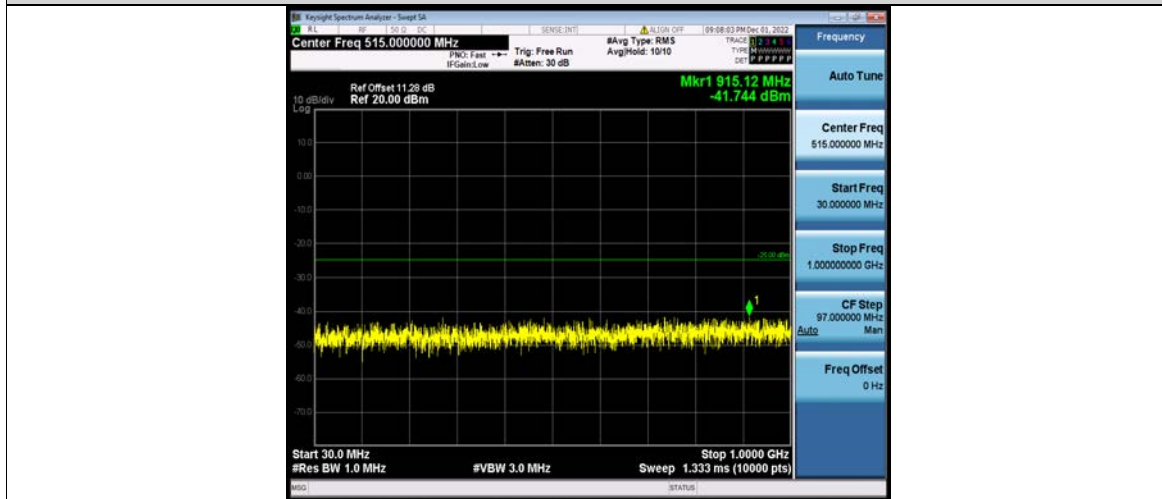

7-7-20MHz-20MHz-16QAM-16QAM-21001-21199-1RB#99-1RB#0-30~1000MHz

Test Report No.: W7L-P23100014RF08

7-7-20MHz-20MHz-16QAM-16QAM-21001-21199-1RB#99-1RB#0-1000~27000MHz

7-7-20MHz-20MHz-16QAM-16QAM-21152-21350-1RB#99-1RB#0-30~1000MHz