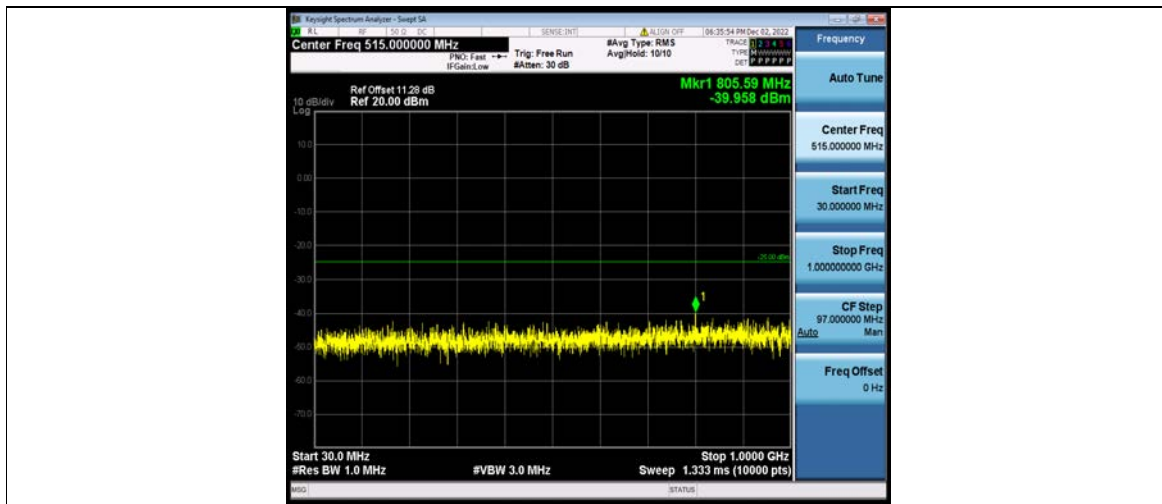

Test Report No.: W7L-P23100014RF08

41-41-20MHz-20MHz-QPSK-QPSK-40521-40719-100RB#0-100RB#0-1000~27000MHz