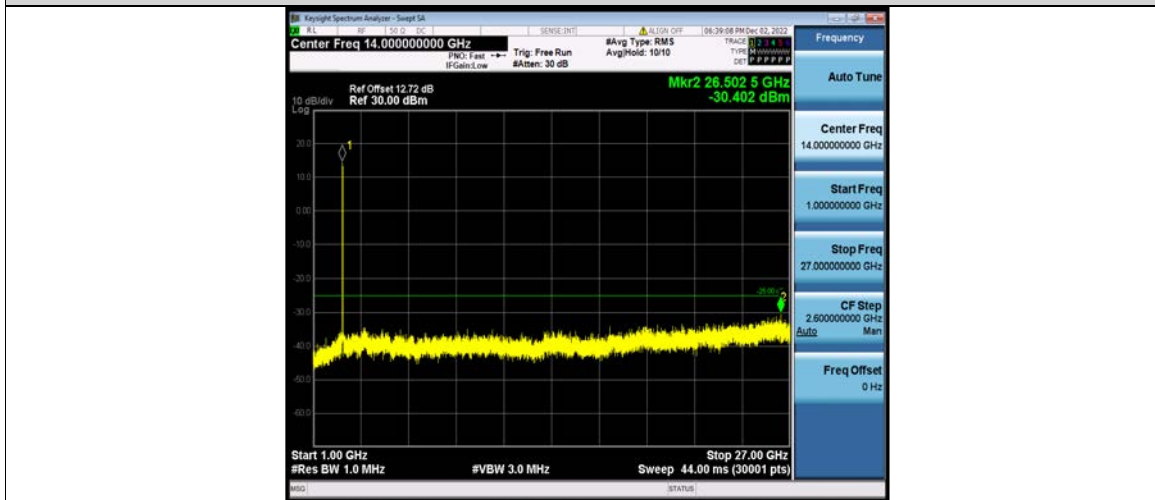

41-41-20MHz-20MHz-16QAM-16QAM-41292-41490-100RB#0-100RB#0-30~1000MHz