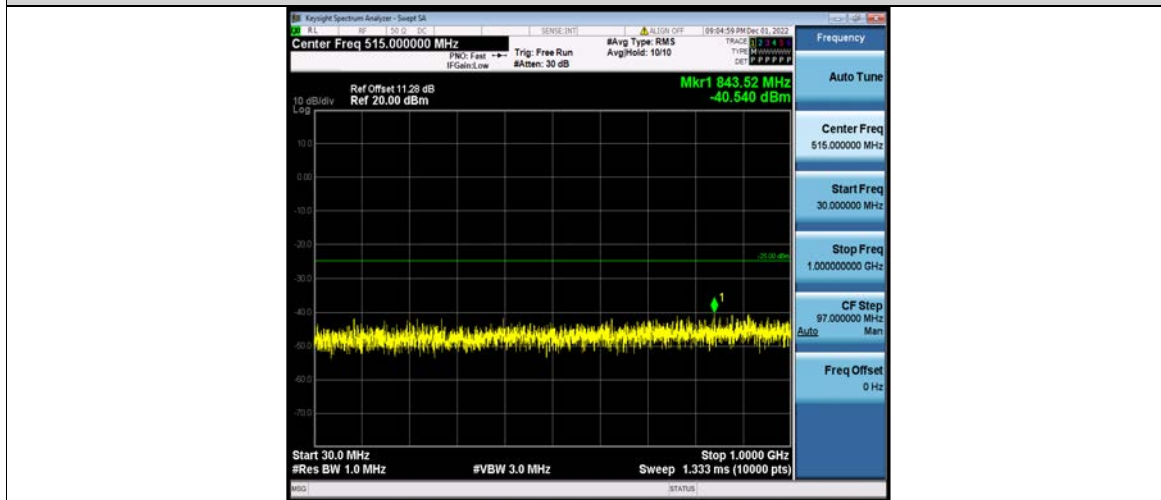

7-7-20MHz-20MHz-16QAM-16QAM-20850-21048-1RB#99-1RB#0-1000~27000MHz