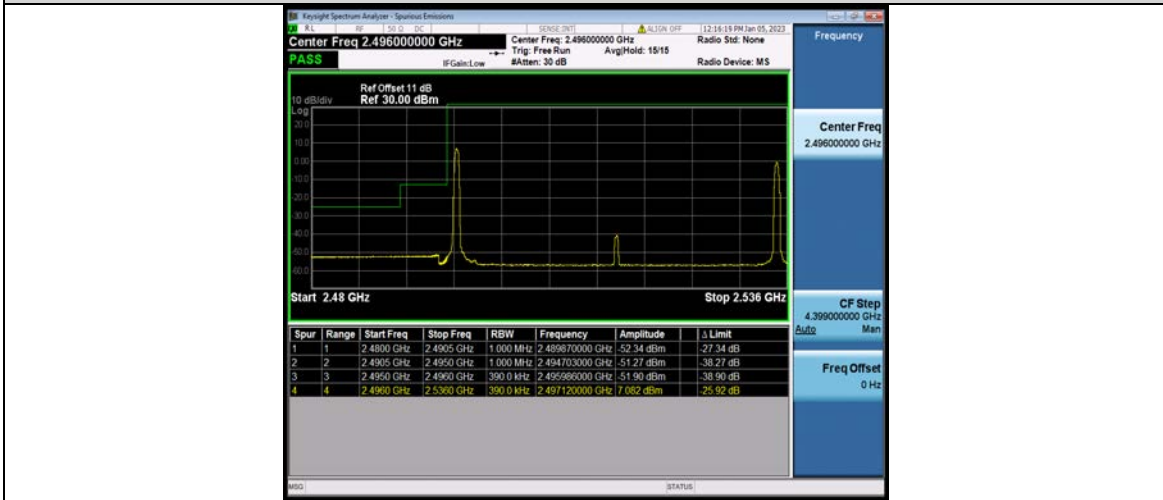

41-41-20MHz-20MHz-16QAM-16QAM-39750-39948-1RB#0-1RB#99