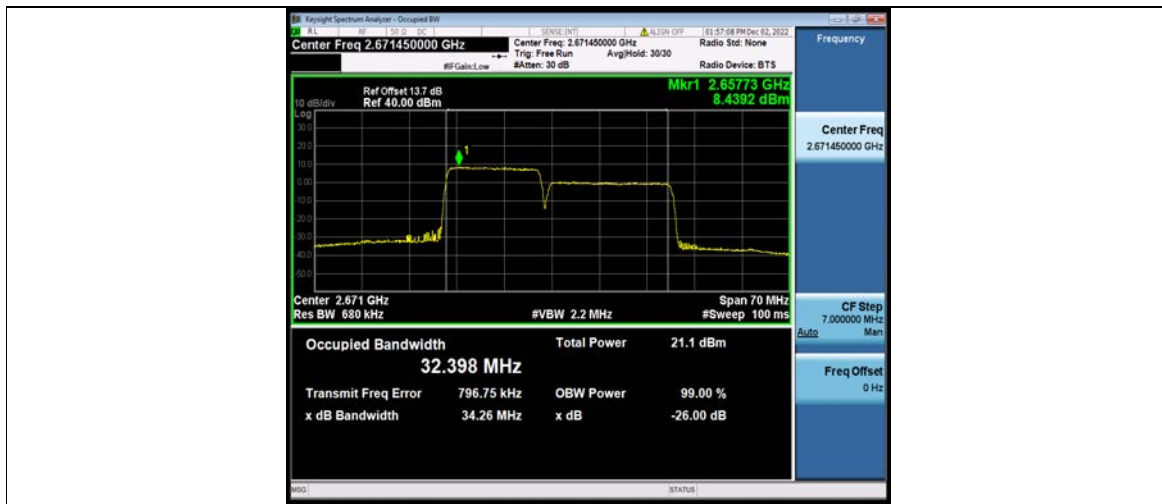

Test Report No.: W7L-P23100014RF08

41-41-20MHz-10MHz-QPSK-QPSK-39750-39894-100RB#0-50RB#0