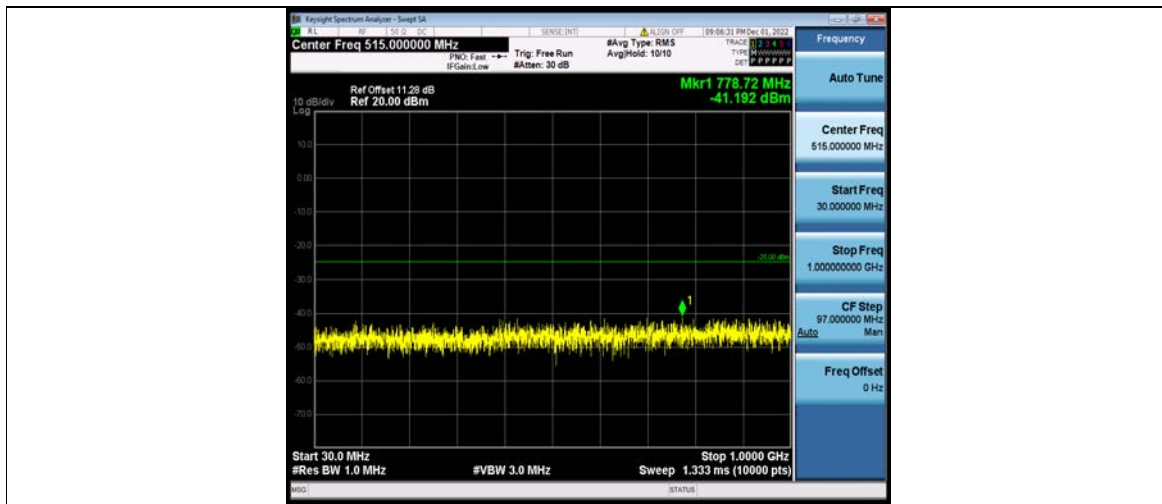

Test Report No.: W7L-P23100014RF08

7-7-20MHz-20MHz-16QAM-16QAM-21001-21199-1RB#99-1RB#0-1000~27000MHz