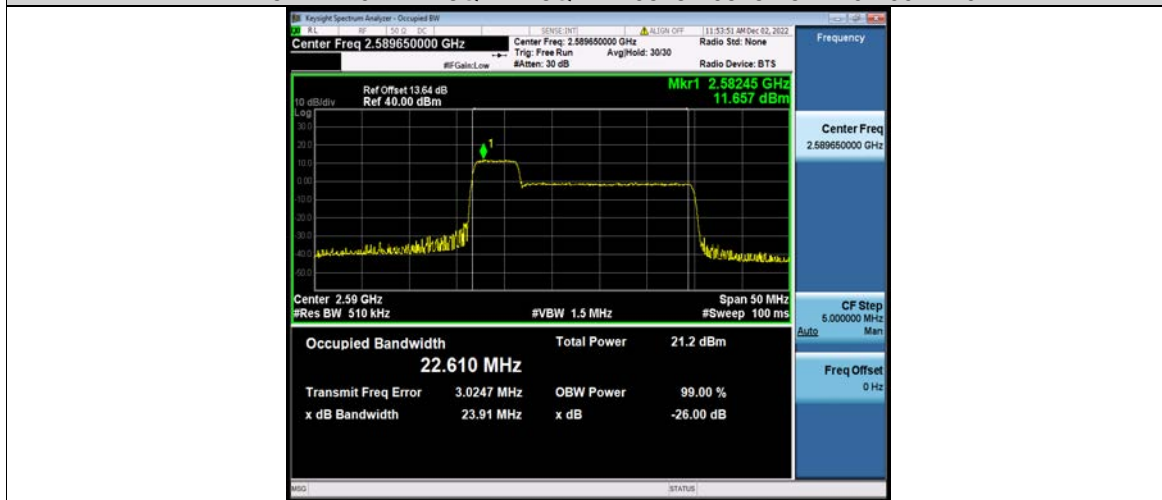

41-41-5MHz-20MHz-16QAM-16QAM-41373-41490-25RB#0-100RB#0