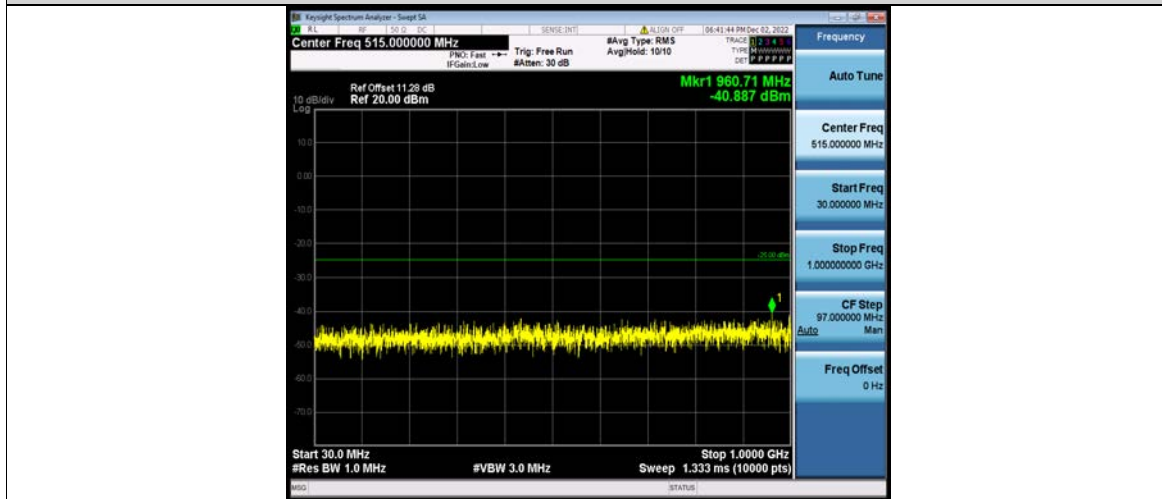

Test Report No.: W7L-P23100014RF08

Test Graphs

Test Report No.: W7L-P23100014RF08

41-41-20MHz-20MHz-QPSK-QPSK-40521-40719-100RB#0-100RB#0-1000~27000MHz

41-41-20MHz-20MHz-QPSK-QPSK-41292-41490-100RB#0-100RB#0-30~1000MHz