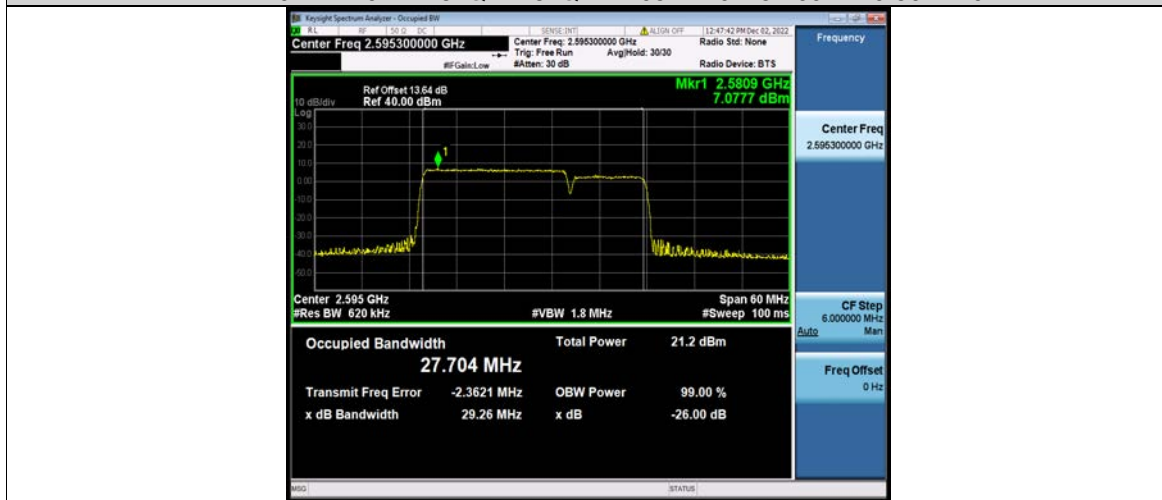

41-41-20MHz-10MHz-64QAM-64QAM-41391-41535-100RB#0-50RB#0