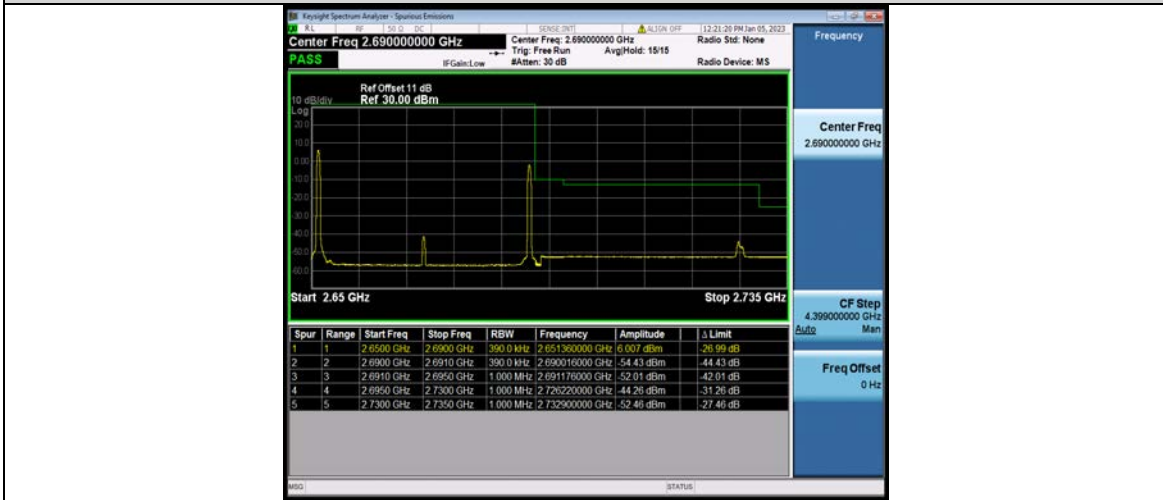

41-41-20MHz-20MHz-64QAM-64QAM-39750-39948-1RB#0-1RB#99

41-41-20MHz-20MHz-64QAM-64QAM-39750-39948-1RB#99-1RB#0

Test Report No.: W7L-P23100014RF08

41-41-20MHz-20MHz-64QAM-64QAM-41292-41490-100RB#0-100RB#0

41-41-20MHz-20MHz-64QAM-64QAM-41292-41490-1RB#0-1RB#99