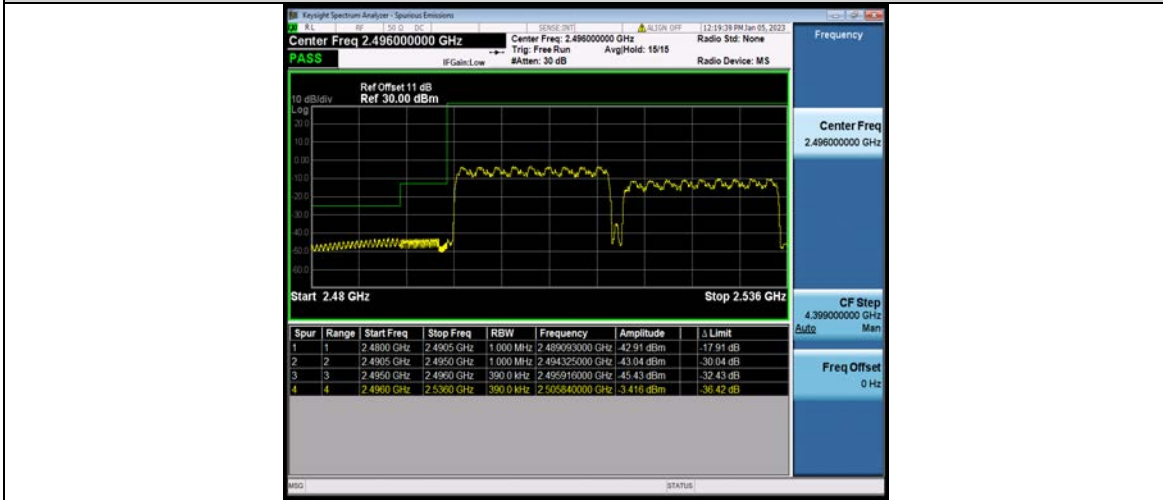

41-41-20MHz-20MHz-16QAM-16QAM-41292-41490-100RB#0-100RB#0

41-41-20MHz-20MHz-16QAM-16QAM-41292-41490-1RB#0-1RB#99

41-41-20MHz-20MHz-16QAM-16QAM-41292-41490-1RB#99-1RB#0

Test Report No.: W7L-P23100014RF08

41-41-20MHz-20MHz-64QAM-64QAM-39750-39948-100RB#0-100RB#0