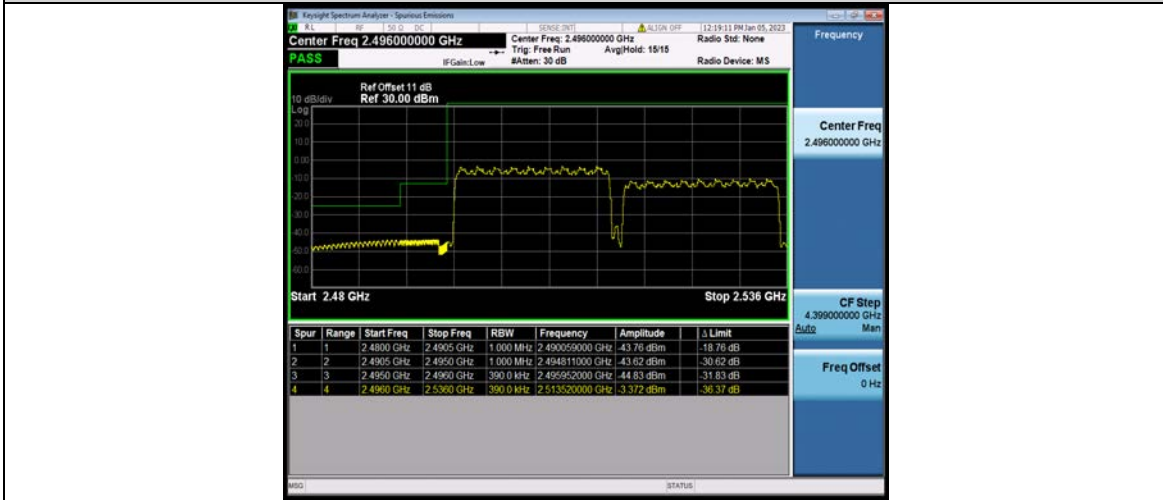

41-41-20MHz-20MHz-16QAM-16QAM-39750-39948-100RB#0-100RB#0