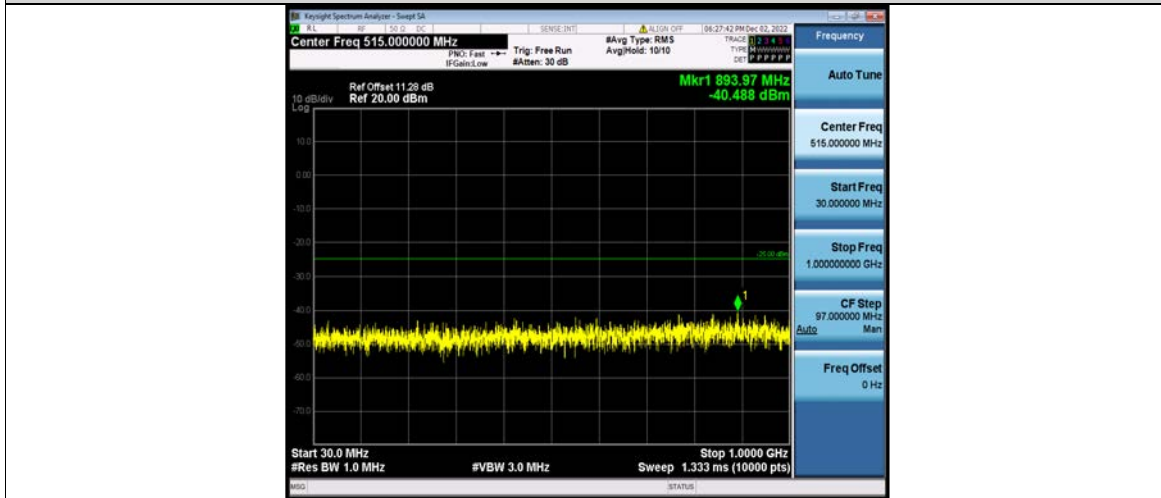

41-41-20MHz-20MHz-16QAM-16QAM-39750-39948-100RB#0-100RB#0-1000~27000MHz