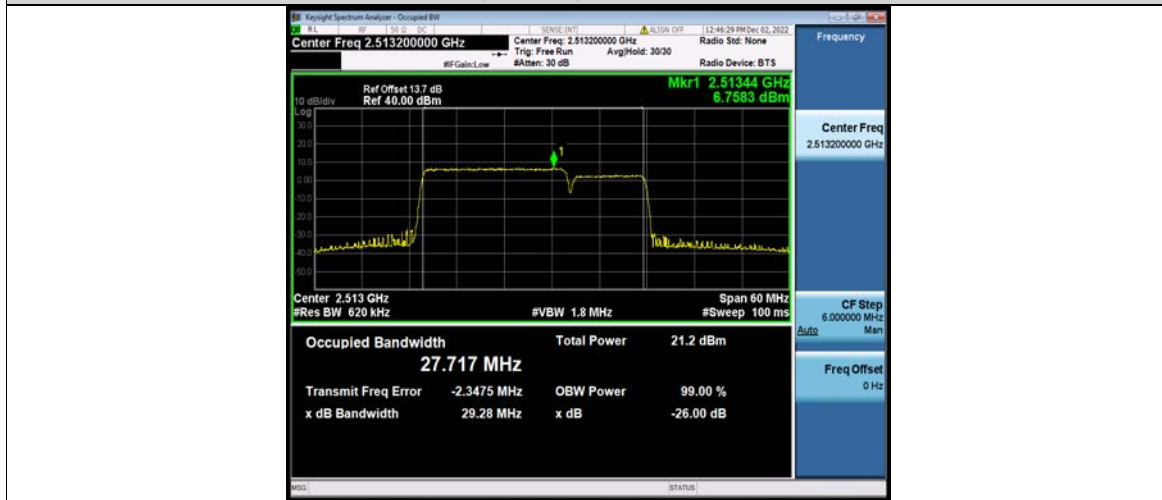

41-41-20MHz-10MHz-64QAM-64QAM-40571-40715-100RB#0-50RB#0