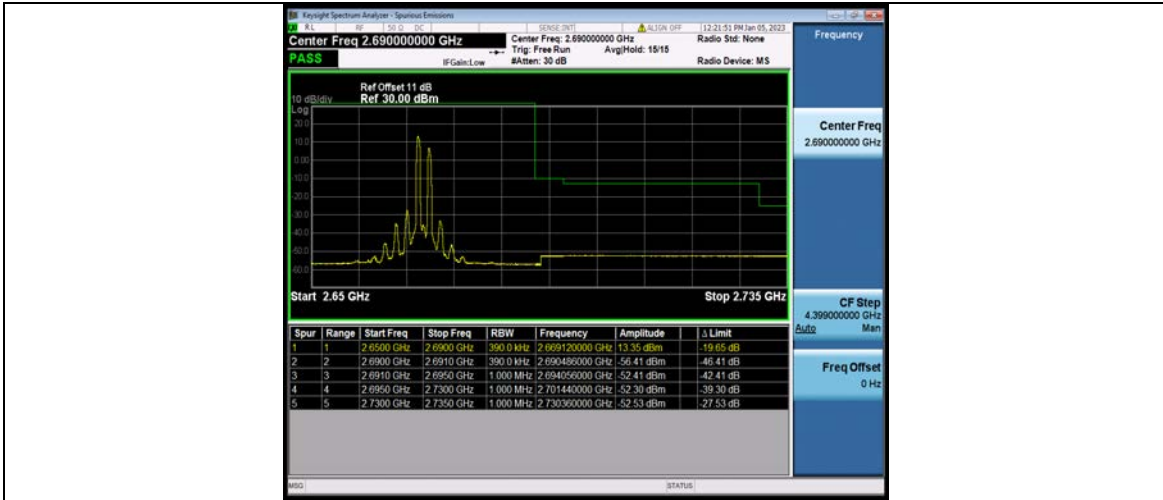

41-41-20MHz-20MHz-QPSK-QPSK-41292-41490-1RB#99-1RB#0

Test Report No.: W7L-P23100014RF08