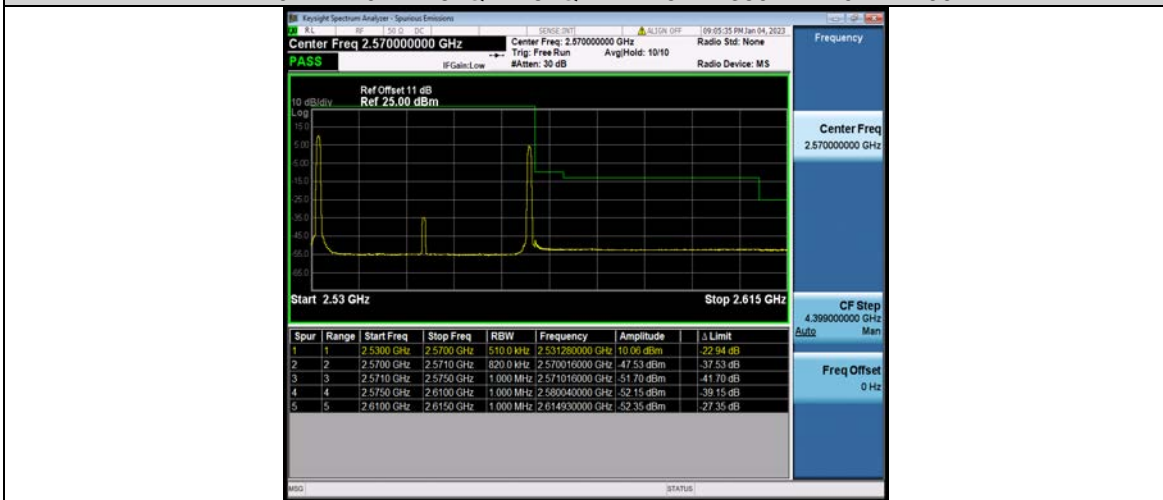

Test Report No.: W7L-P23100014RF08

7-7-20MHz-20MHz-64QAM-64QAM-21152-21350-100RB#0-100RB#0

7-7-20MHz-20MHz-64QAM-64QAM-21152-21350-1RB#0-1RB#99

7-7-20MHz-20MHz-64QAM-64QAM-21152-21350-1RB#99-1RB#0

Test Report No.: W7L-P23100014RF08

Test Report No.: W7L-P23100014RF08

CONDUCTED SPURIOUS EMISSION

Test Result

Band	Bandwidth	Modulation	Channel	RB Configuration	Frequency Range	Result (dBm)	Verdict
7-7	20MHz-20MHz	QPSK-QPSK	20850-21048	1RB#99-1RB#0	30~1000MHz	-40.66	PASS
7-7	20MHz-20MHz	QPSK-QPSK	20850-21048	1RB#99-1RB#0	1000~27000MHz	-31.49	PASS
7-7	20MHz-20MHz	QPSK-QPSK	21001-21199	1RB#99-1RB#0	30~1000MHz	-40.31	PASS
7-7	20MHz-20MHz	QPSK-QPSK	21001-21199	1RB#99-1RB#0	1000~27000MHz	-31.45	PASS
7-7	20MHz-20MHz	QPSK-QPSK	21152-21350	1RB#99-1RB#0	30~1000MHz	-40.46	PASS
7-7	20MHz-20MHz	QPSK-QPSK	21152-21350	1RB#99-1RB#0	1000~27000MHz	-31.15	PASS
7-7	20MHz-20MHz	16QAM-16QAM	20850-21048	1RB#99-1RB#0	30~1000MHz	-40.54	PASS
7-7	20MHz-20MHz	16QAM-16QAM	20850-21048	1RB#99-1RB#0	1000~27000MHz	-31	PASS
7-7	20MHz-20MHz	16QAM-16QAM	21001-21199	1RB#99-1RB#0	30~1000MHz	-41.19	PASS
7-7	20MHz-20MHz	16QAM-16QAM	21001-21199	1RB#99-1RB#0	1000~27000MHz	-30.16	PASS
7-7	20MHz-20MHz	16QAM-16QAM	21152-21350	1RB#99-1RB#0	30~1000MHz	-41.74	PASS
7-7	20MHz-20MHz	16QAM-16QAM	21152-21350	1RB#99-1RB#0	1000~27000MHz	-30.85	PASS
7-7	20MHz-20MHz	64QAM-64QAM	20850-21048	1RB#99-1RB#0	30~1000MHz	-40.47	PASS
7-7	20MHz-20MHz	64QAM-64QAM	20850-21048	1RB#99-1RB#0	1000~27000MHz	-30.68	PASS
7-7	20MHz-20MHz	64QAM-64QAM	21001-21199	1RB#99-1RB#0	30~1000MHz	-40.66	PASS
7-7	20MHz-20MHz	64QAM-64QAM	21001-21199	1RB#99-1RB#0	1000~27000MHz	-31.12	PASS
7-7	20MHz-20MHz	64QAM-64QAM	21152-21350	1RB#99-1RB#0	30~1000MHz	-40.72	PASS
7-7	20MHz-20MHz	64QAM-64QAM	21152-21350	1RB#99-1RB#0	1000~27000MHz	-30.93	PASS