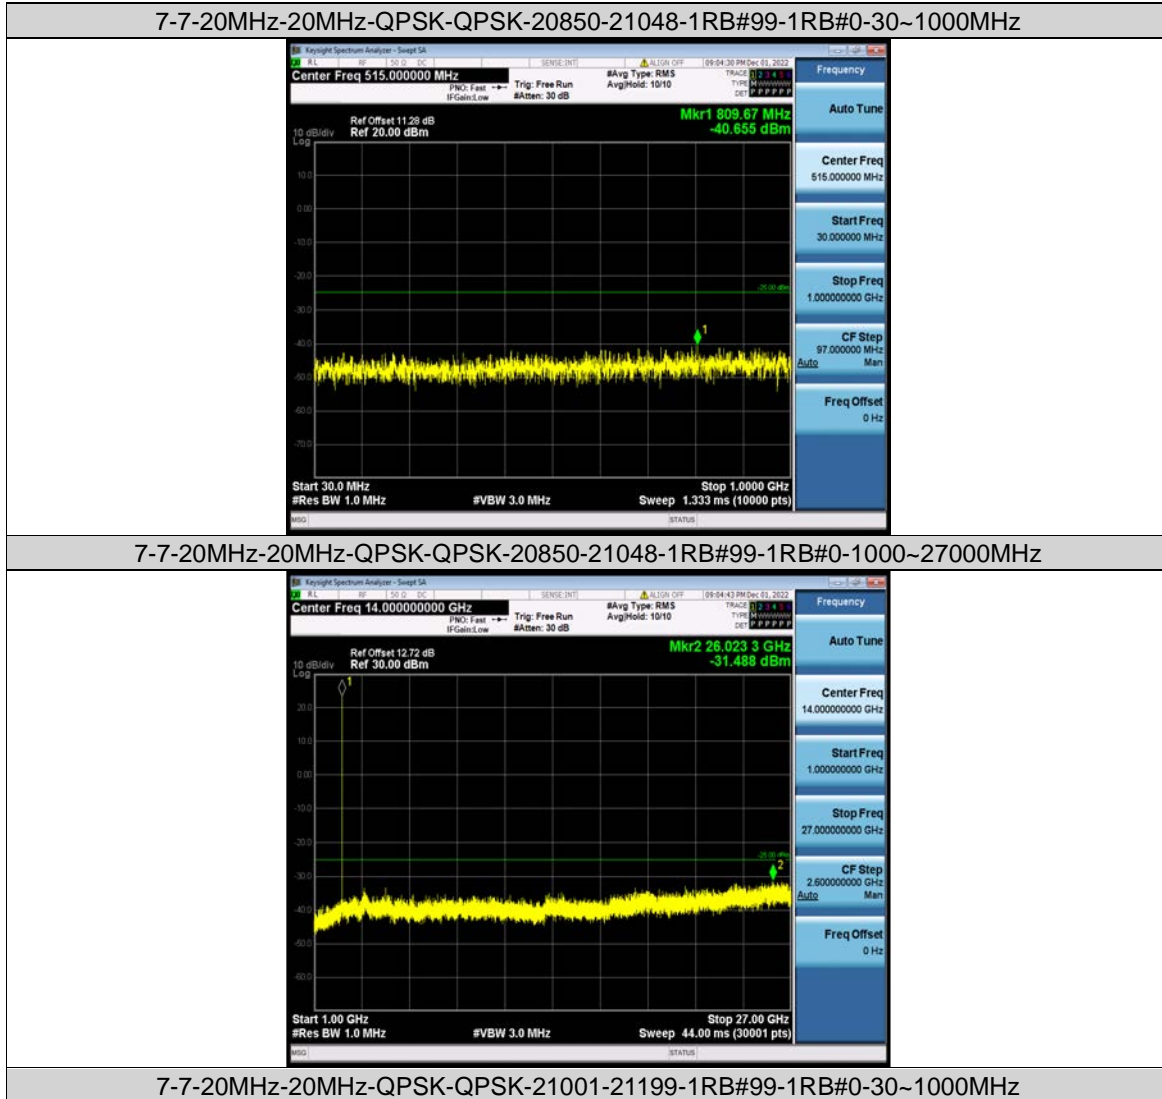

Test Report No.: W7L-P23100014RF08

Test Graphs

Test Report No.: W7L-P23100014RF08

7-7-20MHz-20MHz-QPSK-QPSK-21001-21199-1RB#99-1RB#0-1000~27000MHz

7-7-20MHz-20MHz-QPSK-QPSK-21152-21350-1RB#99-1RB#0-30~1000MHz