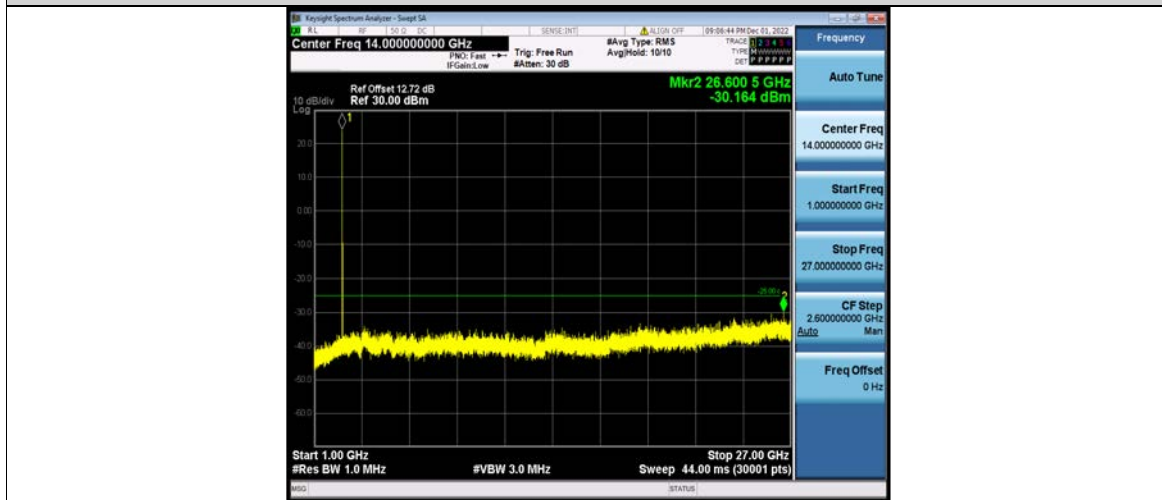

7-7-20MHz-20MHz-16QAM-16QAM-21152-21350-1RB#99-1RB#0-30~1000MHz