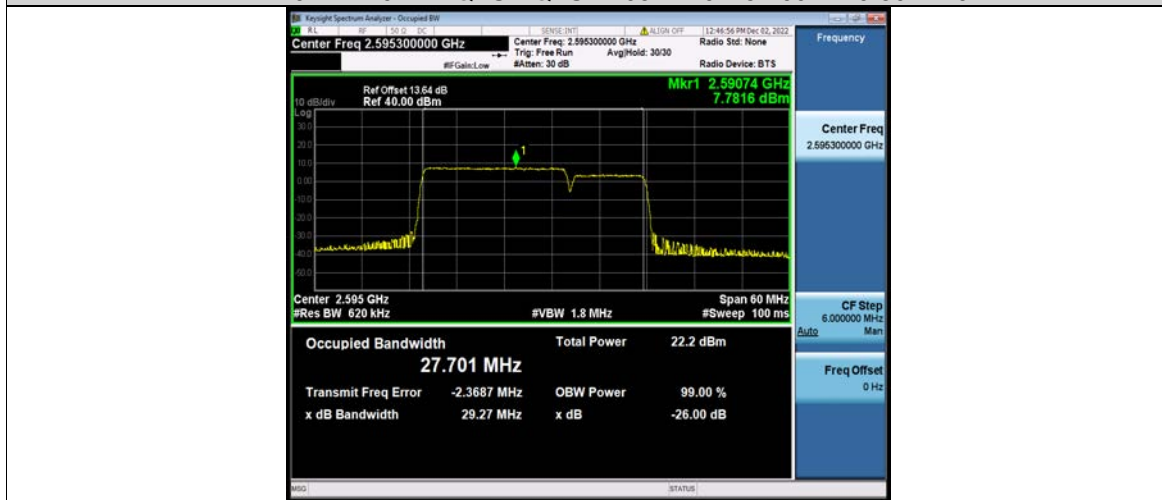

41-41-15MHz-20MHz-64QAM-64QAM-41319-41490-75RB#0-100RB#0

Test Report No.: W7L-P23100014RF08

41-41-20MHz-10MHz-QPSK-QPSK-39750-39894-100RB#0-50RB#0

41-41-20MHz-10MHz-QPSK-QPSK-40571-40715-100RB#0-50RB#0

41-41-20MHz-10MHz-QPSK-QPSK-41391-41535-100RB#0-50RB#0