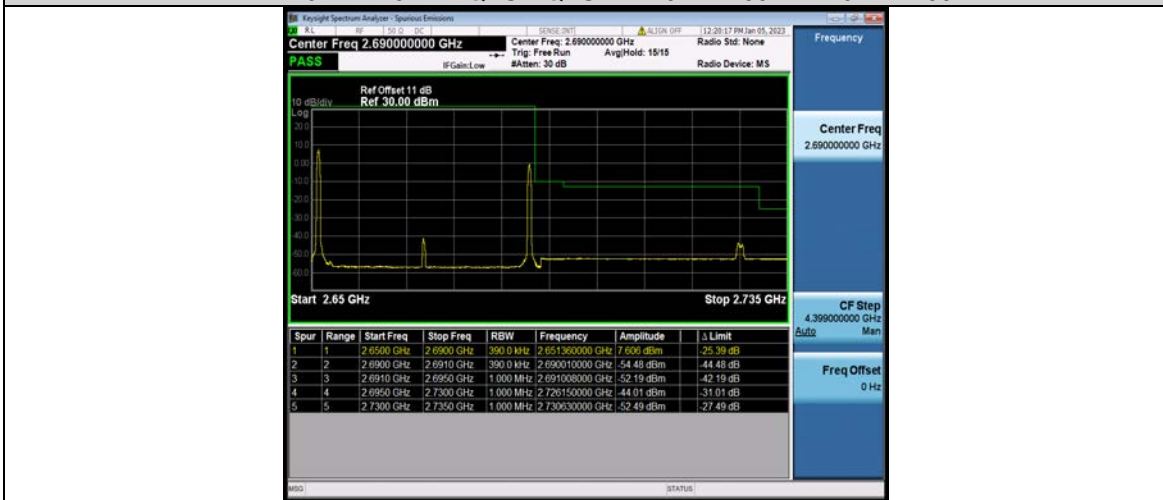

Test Report No.: W7L-P23100014RF08

Test Graphs

Test Report No.: W7L-P23100014RF08

41-41-20MHz-20MHz-QPSK-QPSK-41292-41490-100RB#0-100RB#0

41-41-20MHz-20MHz-QPSK-QPSK-41292-41490-1RB#0-1RB#99

41-41-20MHz-20MHz-QPSK-QPSK-41292-41490-1RB#99-1RB#0