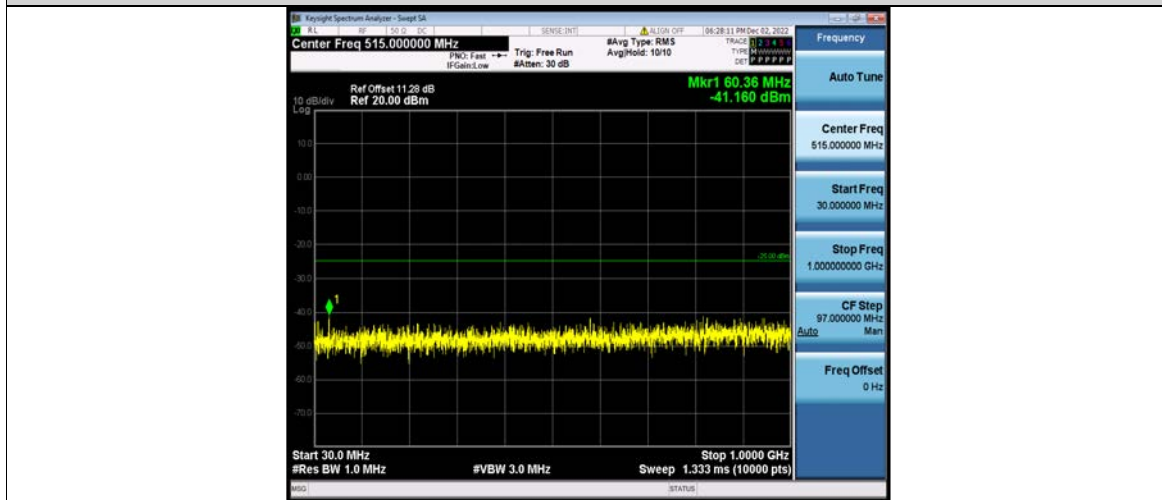

41-41-20MHz-20MHz-64QAM-64QAM-39750-39948-100RB#0-100RB#0-1000~27000MHz