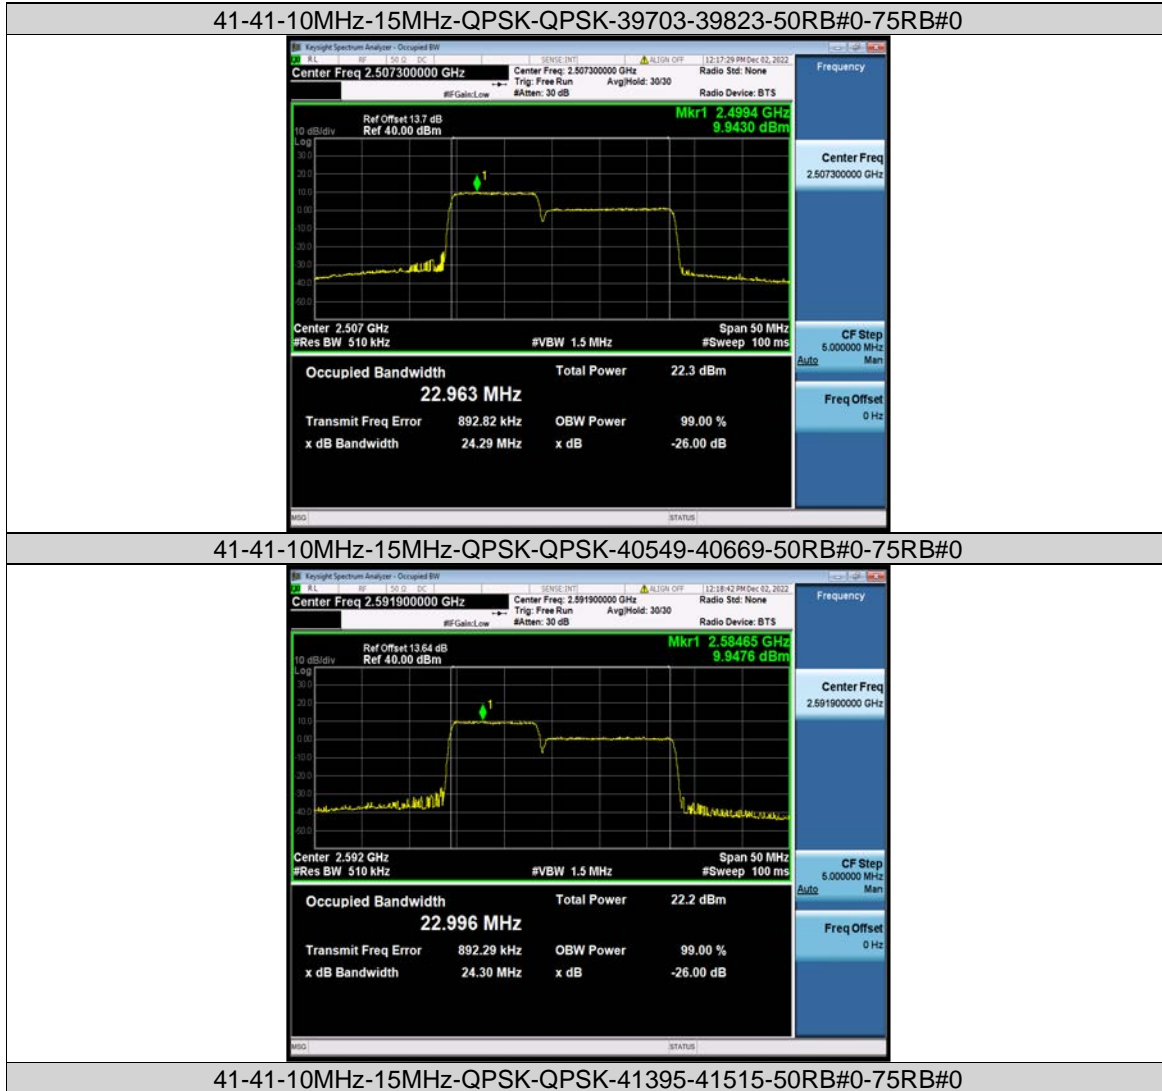

41-41	15MHz-20MHz	16QAM-16QAM	39728-39899	75RB#0-100RB#0	32.515	34.26	PASS
41-41	15MHz-20MHz	16QAM-16QAM	40523-40694	75RB#0-100RB#0	32.490	34.26	PASS
41-41	15MHz-20MHz	16QAM-16QAM	41319-41490	75RB#0-100RB#0	32.422	34.23	PASS
41-41	15MHz-20MHz	64QAM-64QAM	39728-39899	75RB#0-100RB#0	32.513	34.27	PASS
41-41	15MHz-20MHz	64QAM-64QAM	40523-40694	75RB#0-100RB#0	32.481	34.29	PASS
41-41	15MHz-20MHz	64QAM-64QAM	41319-41490	75RB#0-100RB#0	32.398	34.26	PASS
41-41	20MHz-10MHz	QPSK-QPSK	39750-39894	100RB#0-50RB#0	27.707	29.31	PASS
41-41	20MHz-10MHz	QPSK-QPSK	40571-40715	100RB#0-50RB#0	27.701	29.27	PASS
41-41	20MHz-10MHz	QPSK-QPSK	41391-41535	100RB#0-50RB#0	27.714	29.26	PASS
41-41	20MHz-10MHz	16QAM-16QAM	39750-39894	100RB#0-50RB#0	27.691	29.29	PASS
41-41	20MHz-10MHz	16QAM-16QAM	40571-40715	100RB#0-50RB#0	27.705	29.27	PASS
41-41	20MHz-10MHz	16QAM-16QAM	41391-41535	100RB#0-50RB#0	27.715	29.29	PASS
41-41	20MHz-10MHz	64QAM-64QAM	39750-39894	100RB#0-50RB#0	27.717	29.28	PASS
41-41	20MHz-10MHz	64QAM-64QAM	40571-40715	100RB#0-50RB#0	27.704	29.26	PASS
41-41	20MHz-10MHz	64QAM-64QAM	41391-41535	100RB#0-50RB#0	27.738	29.28	PASS
41-41	20MHz-15MHz	QPSK-QPSK	39750-39921	100RB#0-75RB#0	32.542	34.28	PASS
41-41	20MHz-15MHz	QPSK-QPSK	40546-40717	100RB#0-75RB#0	32.522	34.29	PASS
41-41	20MHz-15MHz	QPSK-QPSK	41341-41512	100RB#0-75RB#0	32.573	34.29	PASS
41-41	20MHz-15MHz	16QAM-16QAM	39750-39921	100RB#0-75RB#0	32.551	34.33	PASS
41-41	20MHz-15MHz	16QAM-16QAM	40546-40717	100RB#0-75RB#0	32.539	34.33	PASS
41-41	20MHz-15MHz	16QAM-16QAM	41341-41512	100RB#0-75RB#0	32.496	34.29	PASS
41-41	20MHz-15MHz	64QAM-64QAM	39750-39921	100RB#0-75RB#0	32.568	34.37	PASS
41-41	20MHz-15MHz	64QAM-64QAM	40546-40717	100RB#0-75RB#0	32.552	34.33	PASS
41-41	20MHz-15MHz	64QAM-64QAM	41341-41512	100RB#0-75RB#0	32.489	34.24	PASS
41-41	20MHz-20MHz	QPSK-QPSK	39750-39948	100RB#0-100RB#0	37.440	39.55	PASS
41-41	20MHz-20MHz	QPSK-QPSK	40521-40719	100RB#0-100RB#0	37.423	39.49	PASS
41-41	20MHz-20MHz	QPSK-QPSK	41292-41490	100RB#0-100RB#0	37.441	39.52	PASS
41-41	20MHz-20MHz	16QAM-16QAM	39750-39948	100RB#0-100RB#0	37.421	39.50	PASS
41-41	20MHz-20MHz	16QAM-16QAM	40521-40719	100RB#0-100RB#0	37.735	39.42	PASS
41-41	20MHz-20MHz	16QAM-16QAM	41292-41490	100RB#0-100RB#0	37.344	39.48	PASS
41-41	20MHz-20MHz	64QAM-64QAM	39750-39948	100RB#0-100RB#0	37.424	39.49	PASS
41-41	20MHz-20MHz	64QAM-64QAM	40521-40719	100RB#0-100RB#0	37.243	39.70	PASS
41-41	20MHz-20MHz	64QAM-64QAM	41292-41490	100RB#0-100RB#0	37.355	39.49	PASS
41-41	20MHz-5MHz	QPSK-QPSK	39750-39867	100RB#0-25RB#0	22.866	24.12	PASS
41-41	20MHz-5MHz	QPSK-QPSK	40595-40712	100RB#0-25RB#0	22.857	24.13	PASS
41-41	20MHz-5MHz	QPSK-QPSK	41440-41557	100RB#0-25RB#0	22.664	24.07	PASS
41-41	20MHz-5MHz	16QAM-16QAM	39750-39867	100RB#0-25RB#0	22.869	24.13	PASS
41-41	20MHz-5MHz	16QAM-16QAM	40595-40712	100RB#0-25RB#0	22.822	24.09	PASS
41-41	20MHz-5MHz	16QAM-16QAM	41440-41557	100RB#0-25RB#0	22.908	24.14	PASS
41-41	20MHz-5MHz	64QAM-64QAM	39750-39867	100RB#0-25RB#0	22.834	24.14	PASS
41-41	20MHz-5MHz	64QAM-64QAM	40595-40712	100RB#0-25RB#0	22.824	24.12	PASS
41-41	20MHz-5MHz	64QAM-64QAM	41440-41557	100RB#0-25RB#0	22.887	24.13	PASS
41-41	5MHz-20MHz	QPSK-QPSK	39683-39800	25RB#0-100RB#0	22.656	23.93	PASS
41-41	5MHz-20MHz	QPSK-QPSK	40528-40645	25RB#0-100RB#0	22.644	23.91	PASS
41-41	5MHz-20MHz	QPSK-QPSK	41373-41490	25RB#0-100RB#0	22.587	23.89	PASS
41-41	5MHz-20MHz	16QAM-16QAM	39683-39800	25RB#0-100RB#0	22.680	23.91	PASS
41-41	5MHz-20MHz	16QAM-16QAM	40528-40645	25RB#0-100RB#0	22.610	23.91	PASS
41-41	5MHz-20MHz	16QAM-16QAM	41373-41490	25RB#0-100RB#0	22.565	23.89	PASS
41-41	5MHz-20MHz	64QAM-64QAM	39683-39800	25RB#0-100RB#0	22.681	23.93	PASS
41-41	5MHz-20MHz	64QAM-64QAM	40528-40645	25RB#0-100RB#0	22.626	23.89	PASS
41-41	5MHz-20MHz	64QAM-64QAM	41373-41490	25RB#0-100RB#0	22.568	23.88	PASS

Test Report No.: W7L-P23100014RF08

Test Graphs