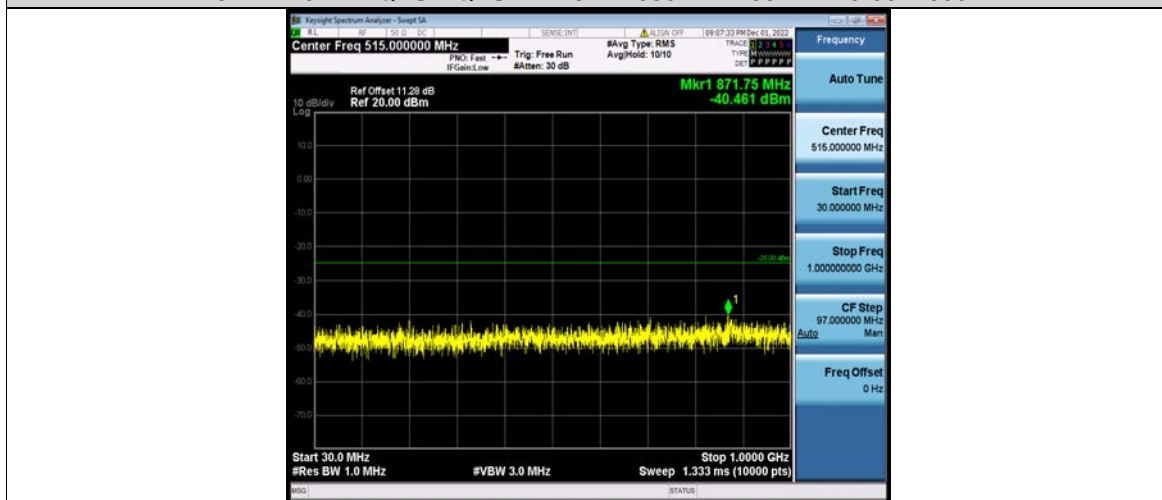

Test Report No.: W7L-P23100014RF08

Test Graphs

Test Report No.: W7L-P23100014RF08

7-7-20MHz-20MHz-QPSK-QPSK-21001-21199-1RB#99-1RB#0-1000~27000MHz

7-7-20MHz-20MHz-QPSK-QPSK-21152-21350-1RB#99-1RB#0-30~1000MHz