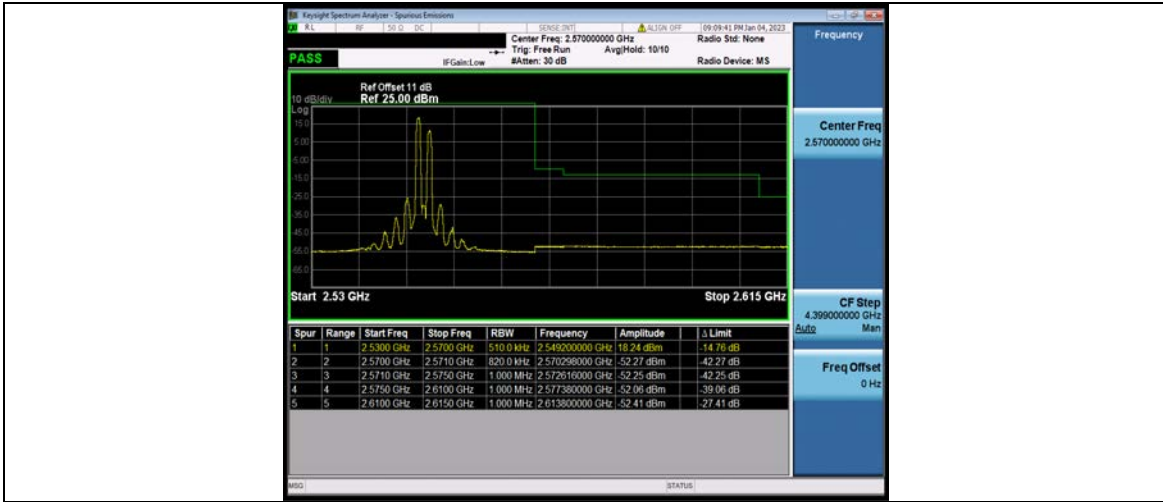

Test Report No.: W7L-P23100014RF08

CONDUCTED SPURIOUS EMISSION

Test Result

Band	Bandwidth	Modulation	Channel	RB Configuration	Frequency Range	Result (dBm)	Verdict
7-7	20MHz-20MHz	QPSK-QPSK	20850-21048	1RB#99-1RB#0	30~1000MHz	-40.66	PASS
7-7	20MHz-20MHz	QPSK-QPSK	20850-21048	1RB#99-1RB#0	1000~27000MHz	-31.49	PASS
7-7	20MHz-20MHz	QPSK-QPSK	21001-21199	1RB#99-1RB#0	30~1000MHz	-40.31	PASS
7-7	20MHz-20MHz	QPSK-QPSK	21001-21199	1RB#99-1RB#0	1000~27000MHz	-31.45	PASS
7-7	20MHz-20MHz	QPSK-QPSK	21152-21350	1RB#99-1RB#0	30~1000MHz	-40.46	PASS
7-7	20MHz-20MHz	QPSK-QPSK	21152-21350	1RB#99-1RB#0	1000~27000MHz	-31.15	PASS
7-7	20MHz-20MHz	16QAM-16QAM	20850-21048	1RB#99-1RB#0	30~1000MHz	-40.54	PASS
7-7	20MHz-20MHz	16QAM-16QAM	20850-21048	1RB#99-1RB#0	1000~27000MHz	-31	PASS
7-7	20MHz-20MHz	16QAM-16QAM	21001-21199	1RB#99-1RB#0	30~1000MHz	-41.19	PASS
7-7	20MHz-20MHz	16QAM-16QAM	21001-21199	1RB#99-1RB#0	1000~27000MHz	-30.16	PASS
7-7	20MHz-20MHz	16QAM-16QAM	21152-21350	1RB#99-1RB#0	30~1000MHz	-41.74	PASS
7-7	20MHz-20MHz	16QAM-16QAM	21152-21350	1RB#99-1RB#0	1000~27000MHz	-30.85	PASS
7-7	20MHz-20MHz	64QAM-64QAM	20850-21048	1RB#99-1RB#0	30~1000MHz	-40.47	PASS
7-7	20MHz-20MHz	64QAM-64QAM	20850-21048	1RB#99-1RB#0	1000~27000MHz	-30.68	PASS
7-7	20MHz-20MHz	64QAM-64QAM	21001-21199	1RB#99-1RB#0	30~1000MHz	-40.66	PASS
7-7	20MHz-20MHz	64QAM-64QAM	21001-21199	1RB#99-1RB#0	1000~27000MHz	-31.12	PASS
7-7	20MHz-20MHz	64QAM-64QAM	21152-21350	1RB#99-1RB#0	30~1000MHz	-40.72	PASS
7-7	20MHz-20MHz	64QAM-64QAM	21152-21350	1RB#99-1RB#0	1000~27000MHz	-30.93	PASS