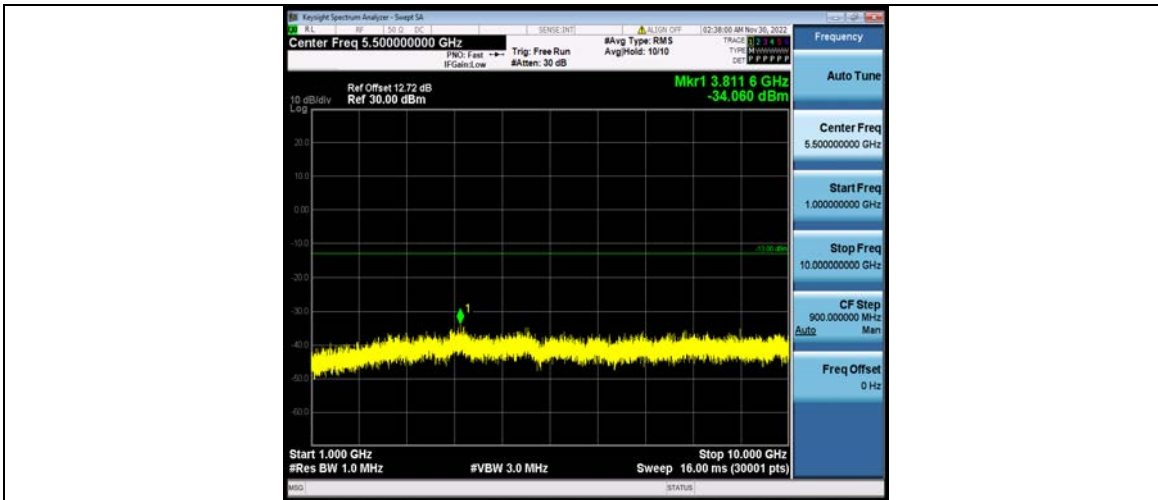

Test Report No.: W7L-P23100014RF06

Band71-20MHz-16QAM-133222-1RB#0-Range1:30~1000MHz

Band71-20MHz-16QAM-133222-1RB#0-Range2:1000~10000MHz

Band71-20MHz-16QAM-133322-1RB#0-Range1:30~1000MHz

Test Report No.: W7L-P23100014RF06