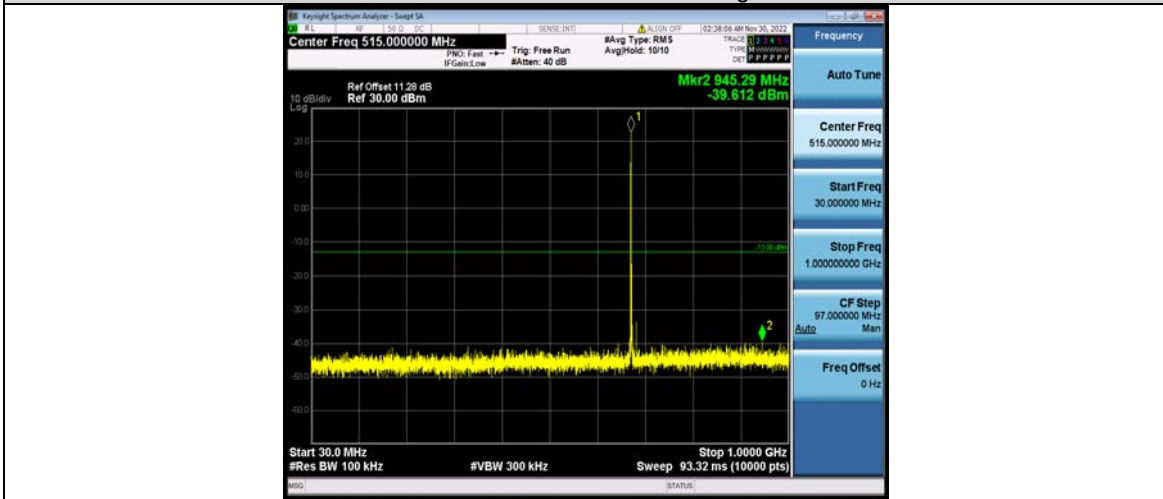

Test Report No.: W7L-P23100014RF06

Band71-20MHz-16QAM-133222-1RB#0-Range1:30~1000MHz

Band71-20MHz-16QAM-133222-1RB#0-Range2:1000~10000MHz

Band71-20MHz-16QAM-133322-1RB#0-Range1:30~1000MHz

Test Report No.: W7L-P23100014RF06

Band71-20MHz-16QAM-133322-1RB#0-Range2:1000~10000MHz

Band71-20MHz-16QAM-133372-1RB#0-Range1:30~1000MHz

Band71-20MHz-16QAM-133372-1RB#0-Range2:1000~10000MHz

Test Report No.: W7L-P23100014RF06

Band71-20MHz-64QAM-133222-1RB#0-Range1:30~1000MHz