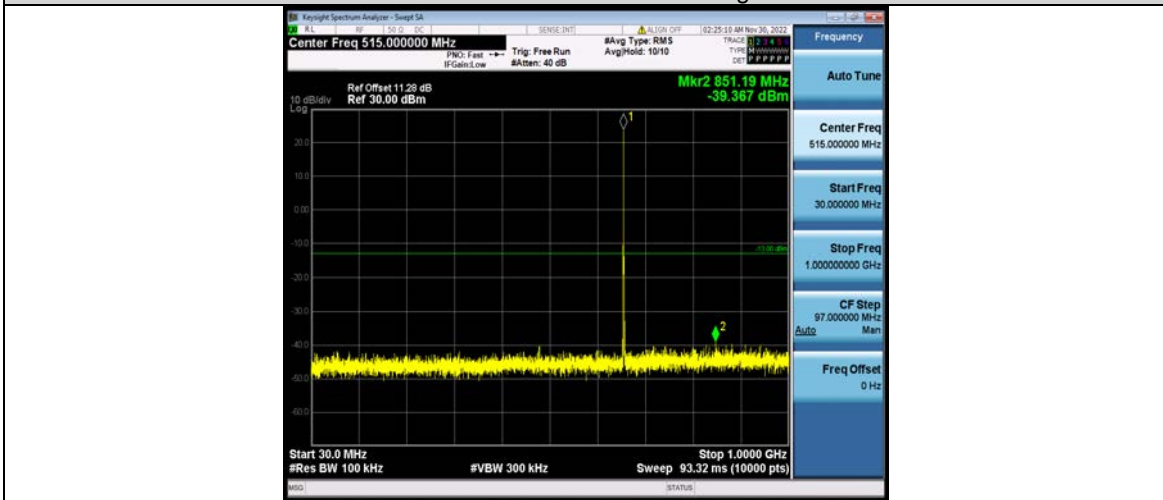

Band71-20MHz-16QAM-133322-1RB#0-Range2:1000~10000MHz

Band71-20MHz-16QAM-133372-1RB#0-Range1:30~1000MHz

Band71-20MHz-16QAM-133372-1RB#0-Range2:1000~10000MHz

Test Report No.: W7L-P23100014RF06

Band71-20MHz-64QAM-133222-1RB#0-Range1:30~1000MHz