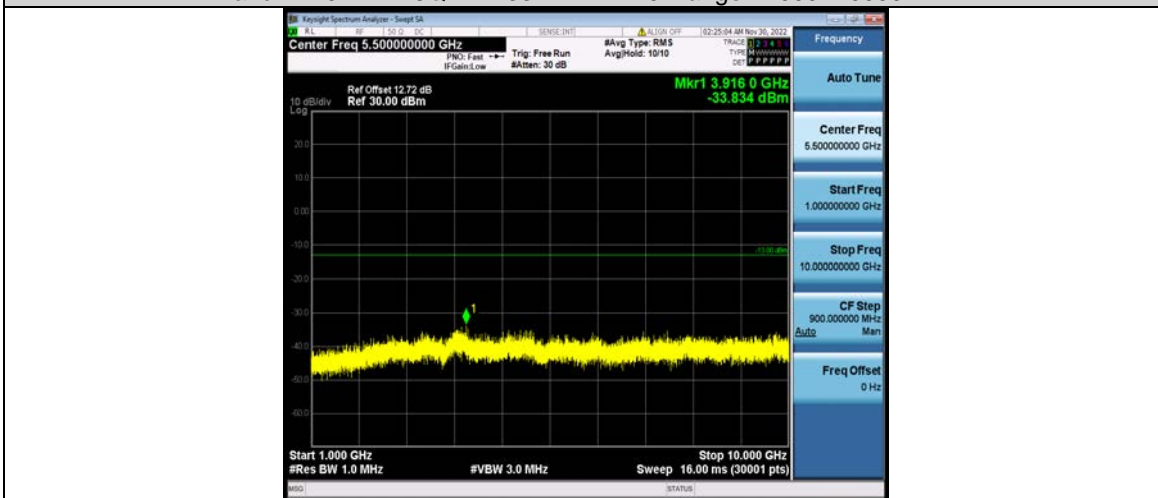

Test Report No.: W7L-P23100014RF06

Band71-20MHz-16QAM-133222-1RB#0-Range1:30~1000MHz

Band71-20MHz-16QAM-133222-1RB#0-Range2:1000~10000MHz

Band71-20MHz-16QAM-133322-1RB#0-Range1:30~1000MHz

Test Report No.: W7L-P23100014RF06