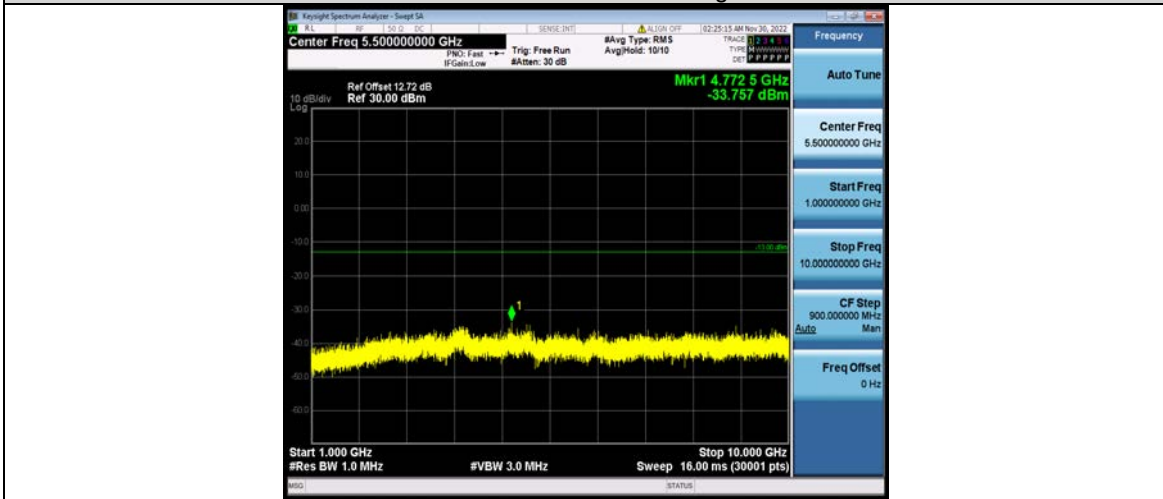

Band71-20MHz-64QAM-133322-1RB#0-Range1:30~1000MHz