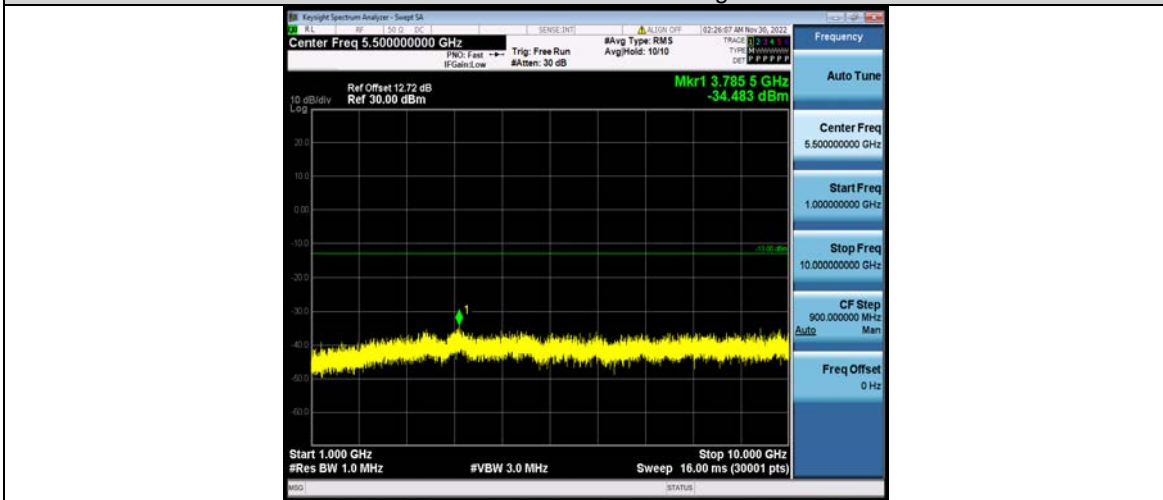

Band71-20MHz-64QAM-133222-1RB#0-Range2:1000~10000MHz

Band71-20MHz-64QAM-133322-1RB#0-Range1:30~1000MHz

Test Report No.: W7L-P23100014RF06

Band71-20MHz-64QAM-133322-1RB#0-Range2:1000~10000MHz

Band71-20MHz-64QAM-133372-1RB#0-Range1:30~1000MHz