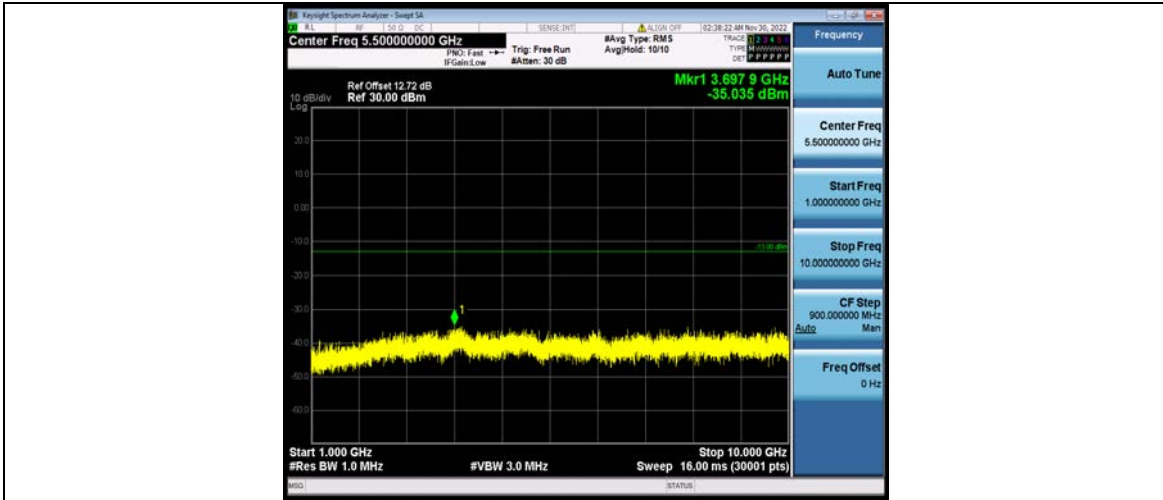

Test Report No.: W7L-P23100014RF06