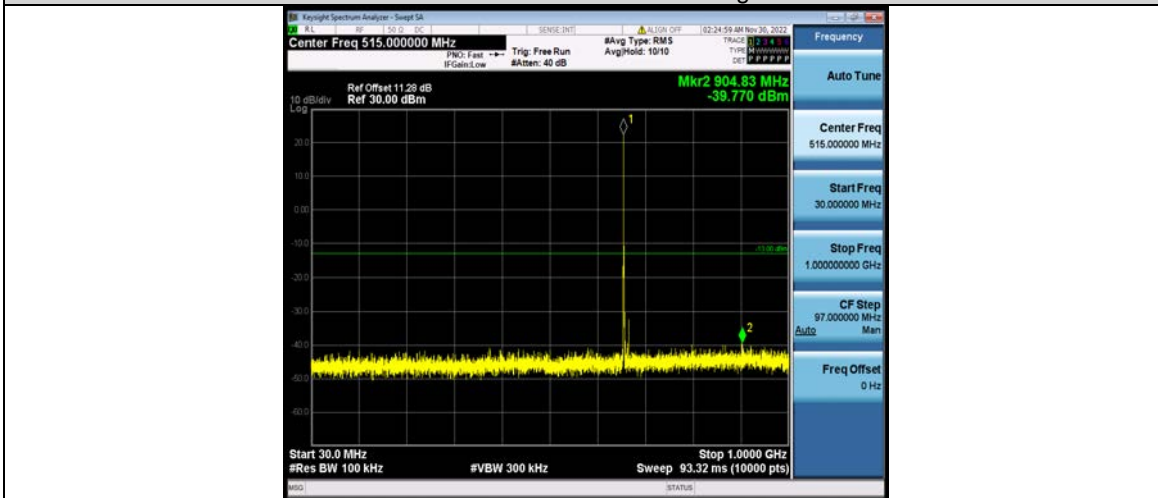

Test Report No.: W7L-P23100014RF06

Band71-20MHz-16QAM-133222-1RB#0-Range1:30~1000MHz

Band71-20MHz-16QAM-133222-1RB#0-Range2:1000~10000MHz

Band71-20MHz-16QAM-133322-1RB#0-Range1:30~1000MHz

Test Report No.: W7L-P23100014RF06