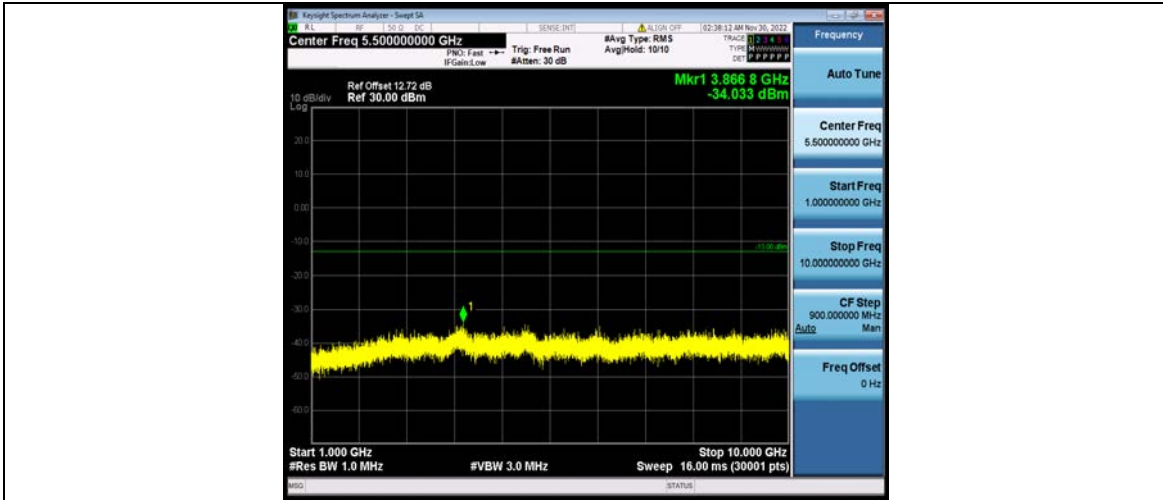

Band71-20MHz-16QAM-133322-1RB#0-Range2:1000~10000MHz

Band71-20MHz-16QAM-133372-1RB#0-Range1:30~1000MHz

Band71-20MHz-16QAM-133372-1RB#0-Range2:1000~10000MHz

Test Report No.: W7L-P23100014RF06

Band71-20MHz-64QAM-133222-1RB#0-Range1:30~1000MHz