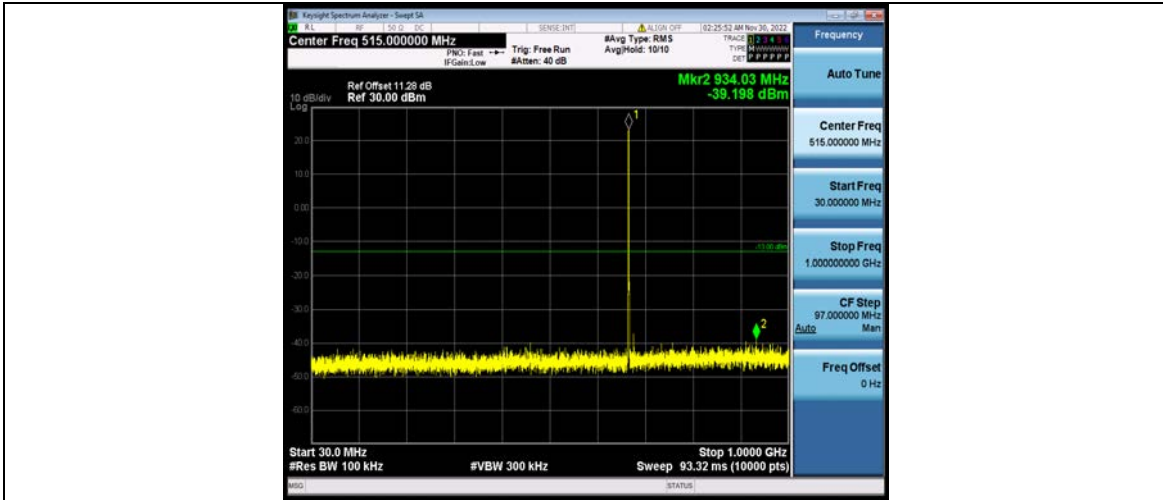

Test Report No.: W7L-P23100014RF06

Band71-20MHz-16QAM-133222-1RB#0-Range1:30~1000MHz

Band71-20MHz-16QAM-133222-1RB#0-Range2:1000~10000MHz

Band71-20MHz-16QAM-133322-1RB#0-Range1:30~1000MHz

Test Report No.: W7L-P23100014RF06