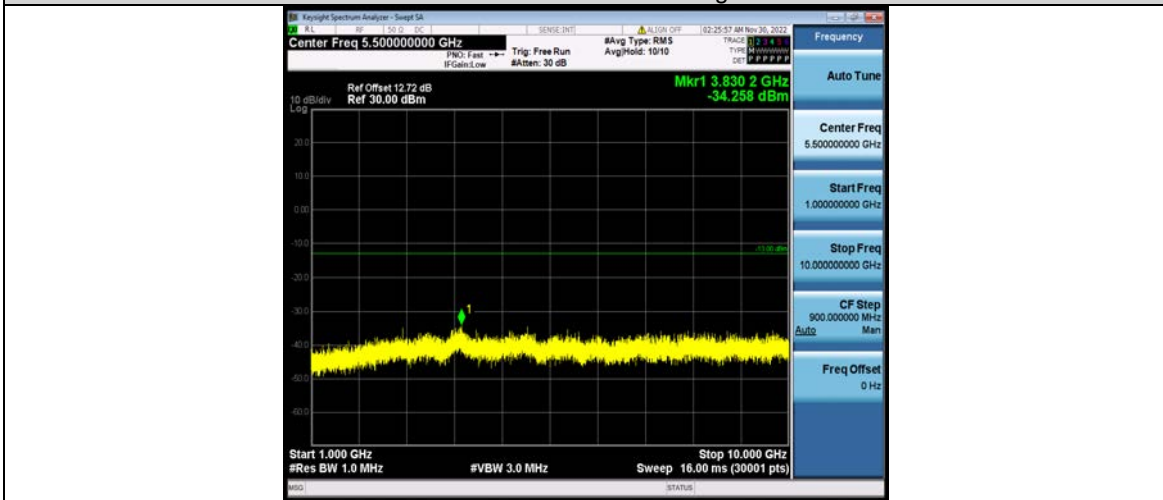

Band71-20MHz-16QAM-133372-1RB#0-Range1:30~1000MHz