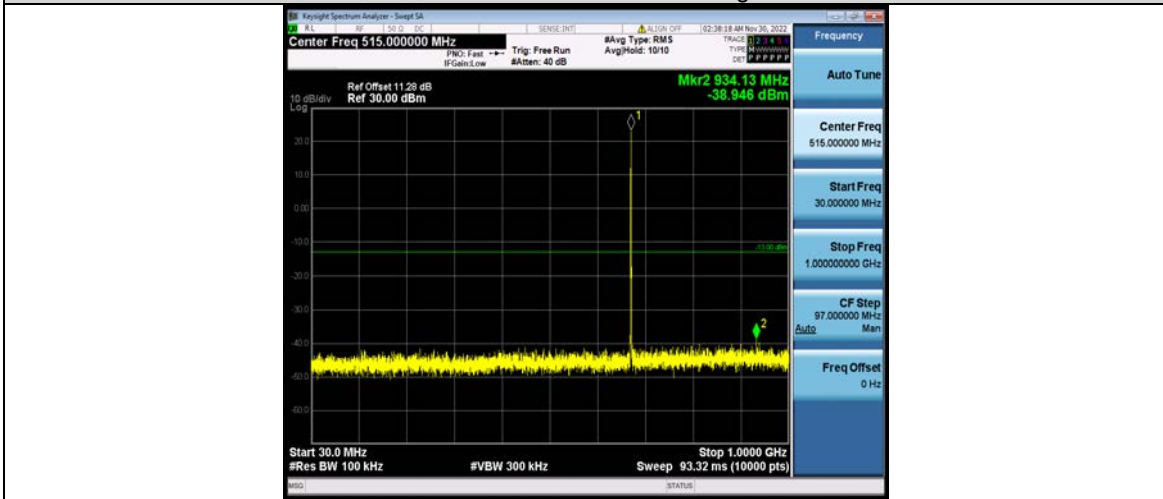

Band71-20MHz-64QAM-133222-1RB#0-Range2:1000~10000MHz

Band71-20MHz-64QAM-133322-1RB#0-Range1:30~1000MHz

Test Report No.: W7L-P23100014RF06

Band71-20MHz-64QAM-133322-1RB#0-Range2:1000~10000MHz

Band71-20MHz-64QAM-133372-1RB#0-Range1:30~1000MHz