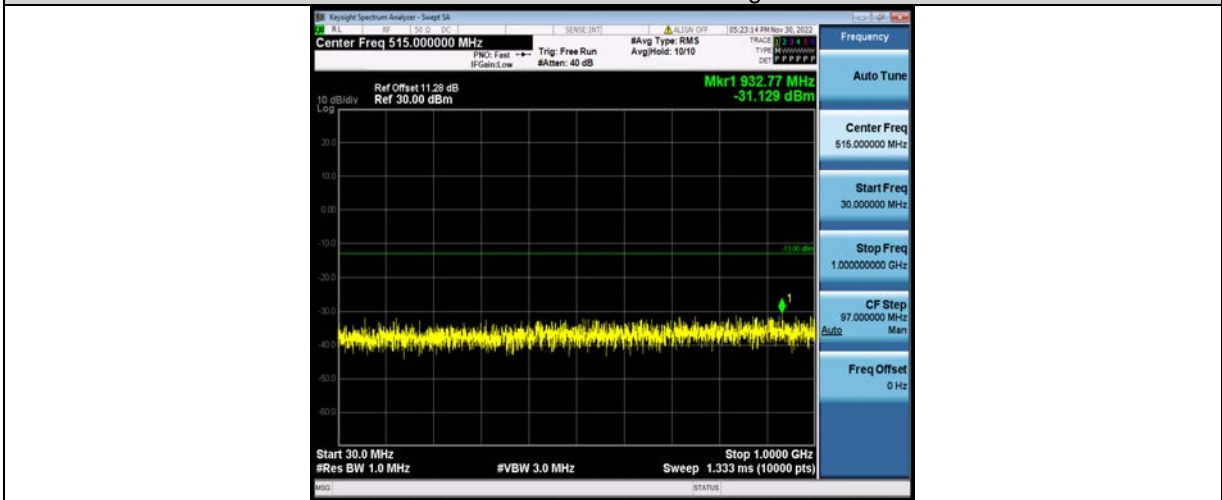

BUREAU VERITAS

Test Report No.: W7L-P23100014RF05

Band25-10MHz-QPSK-26090-1RB#0-Range1:30~1000MHz

Band25-10MHz-QPSK-26090-1RB#0-Range2:1000~20000MHz

Band25-10MHz-QPSK-26365-1RB#0-Range1:30~1000MHz

BV 7Layers Communications Technology (Shenzhen) Co., Ltd