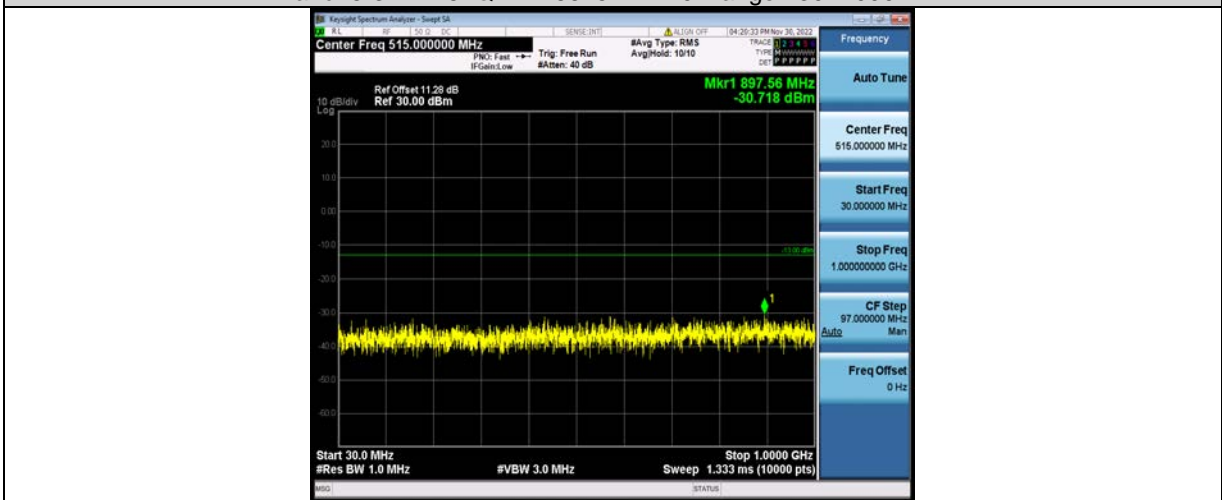

BUREAU VERITAS

Test Report No.: W7L-P23100014RF05

Band25-3MHz-64QAM-26365-1RB#0-Range2:1000~20000MHz

Band25-3MHz-64QAM-26675-1RB#0-Range1:30~1000MHz

Band25-3MHz-64QAM-26675-1RB#0-Range2:1000~20000MHz

BV 7Layers Communications Technology (Shenzhen) Co., Ltd