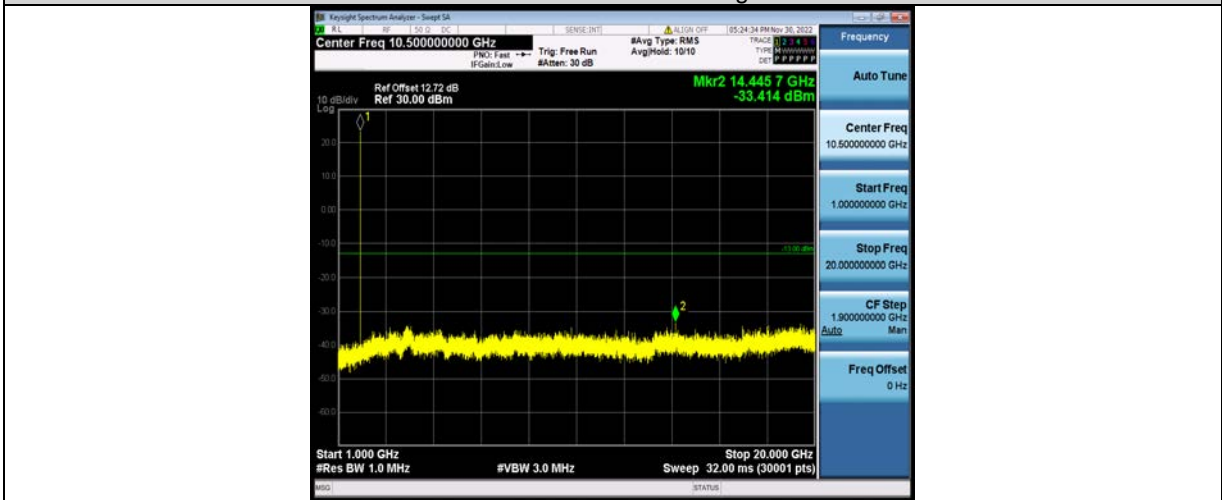

BUREAU VERITAS

Test Report No.: W7L-P23100014RF05

Band25-10MHz-64QAM-26365-1RB#0-Range2:1000~2000MHz

Band25-10MHz-64QAM-26640-1RB#0-Range1:30~1000MHz

Band25-10MHz-64QAM-26640-1RB#0-Range2:1000~2000MHz

BV 7Layers Communications Technology (Shenzhen) Co., Ltd