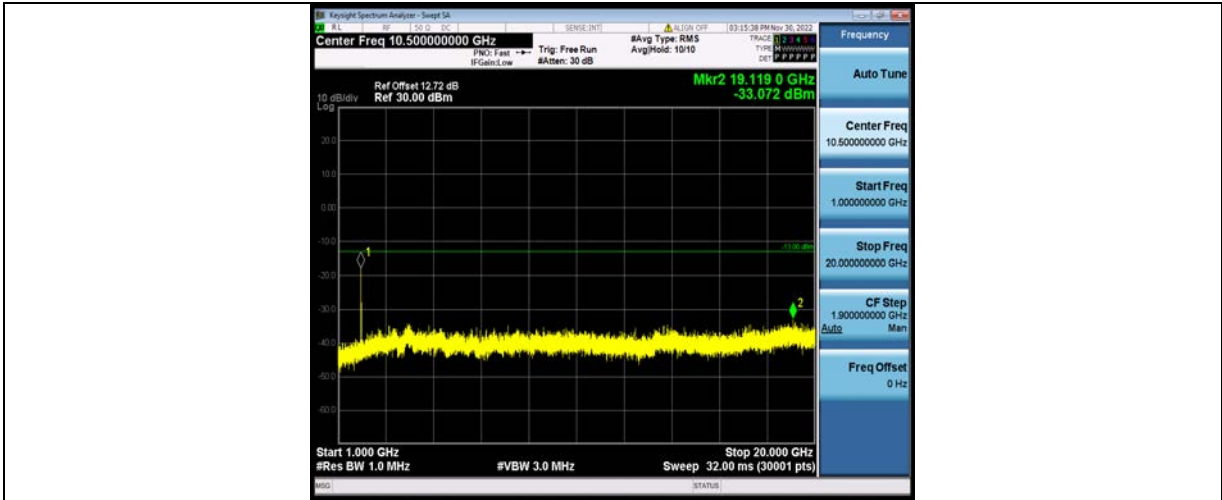

BUREAU VERITAS

Test Report No.: W7L-P23100014RF05

Band25-3MHz-QPSK-26055-1RB#0-Range1:30~1000MHz

Band25-3MHz-QPSK-26055-1RB#0-Range2:1000~20000MHz

Band25-3MHz-QPSK-26365-1RB#0-Range1:30~1000MHz

BV 7Layers Communications Technology (Shenzhen) Co., Ltd