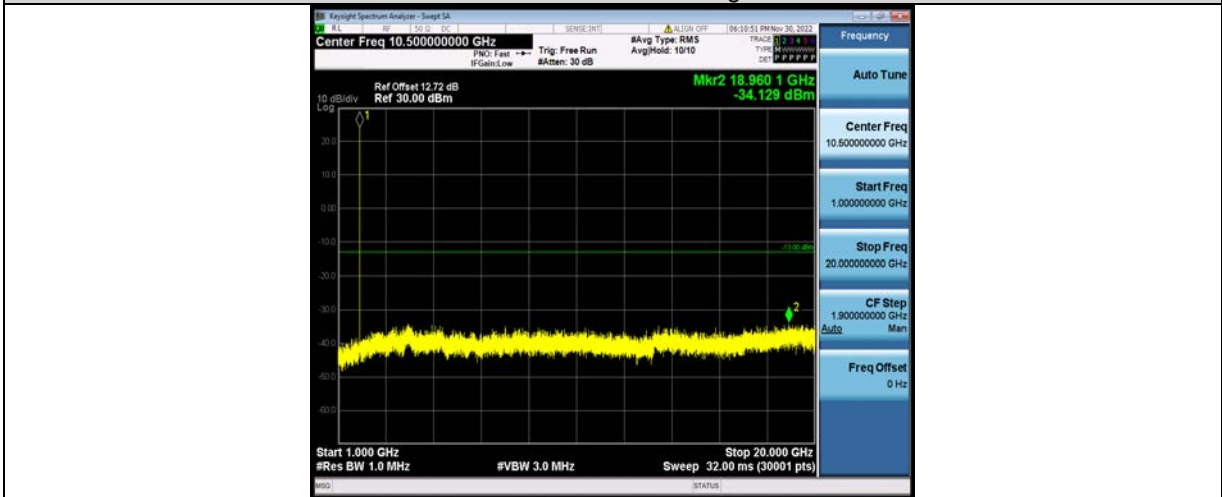

BUREAU VERITAS

Test Report No.: W7L-P23100014RF05

Band25-20MHz-QPSK-26140-1RB#0-Range1:30~1000MHz

Band25-20MHz-QPSK-26140-1RB#0-Range2:1000~20000MHz

Band25-20MHz-QPSK-26365-1RB#0-Range1:30~1000MHz

BV 7Layers Communications Technology (Shenzhen) Co., Ltd