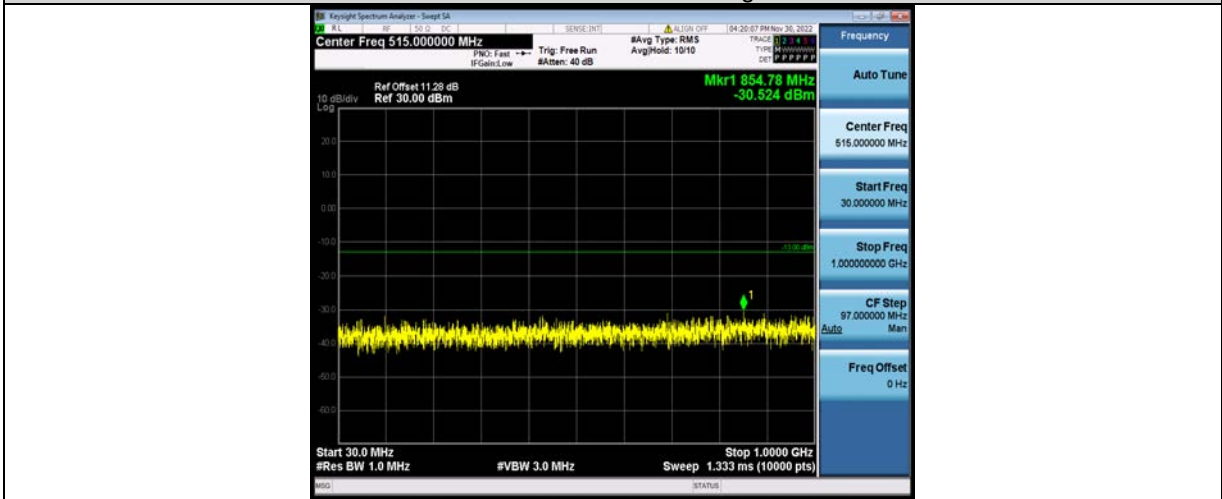

BUREAU VERITAS

Test Report No.: W7L-P23100014RF05

Band25-3MHz-QPSK-26365-1RB#0-Range2:1000~20000MHz

Band25-3MHz-QPSK-26675-1RB#0-Range1:30~1000MHz

Band25-3MHz-QPSK-26675-1RB#0-Range2:1000~20000MHz

BV 7Layers Communications Technology (Shenzhen) Co., Ltd