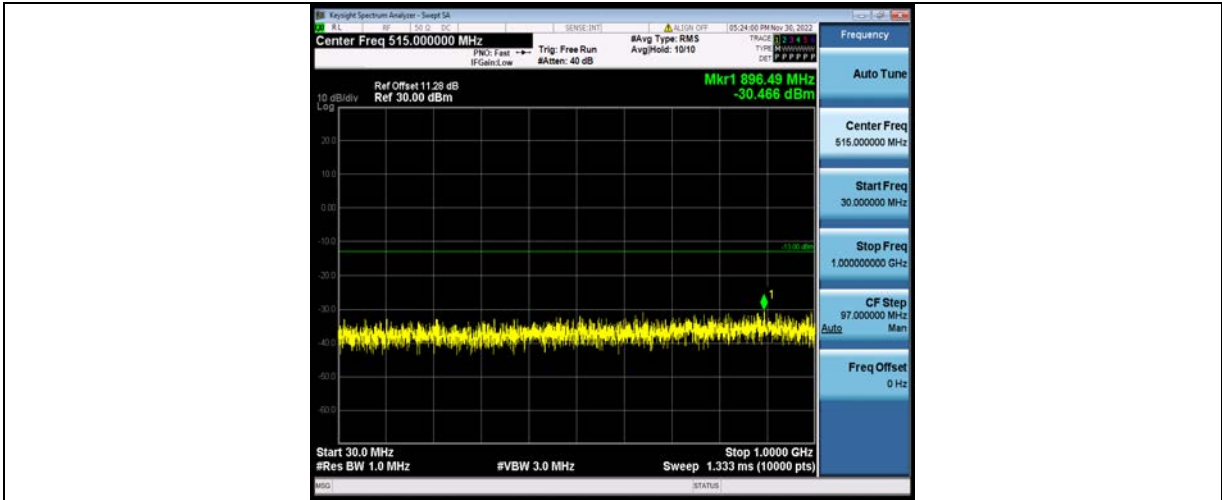

BUREAU VERITAS

Test Report No.: W7L-P23100014RF05

Band25-10MHz-QPSK-26365-1RB#0-Range2:1000~20000MHz