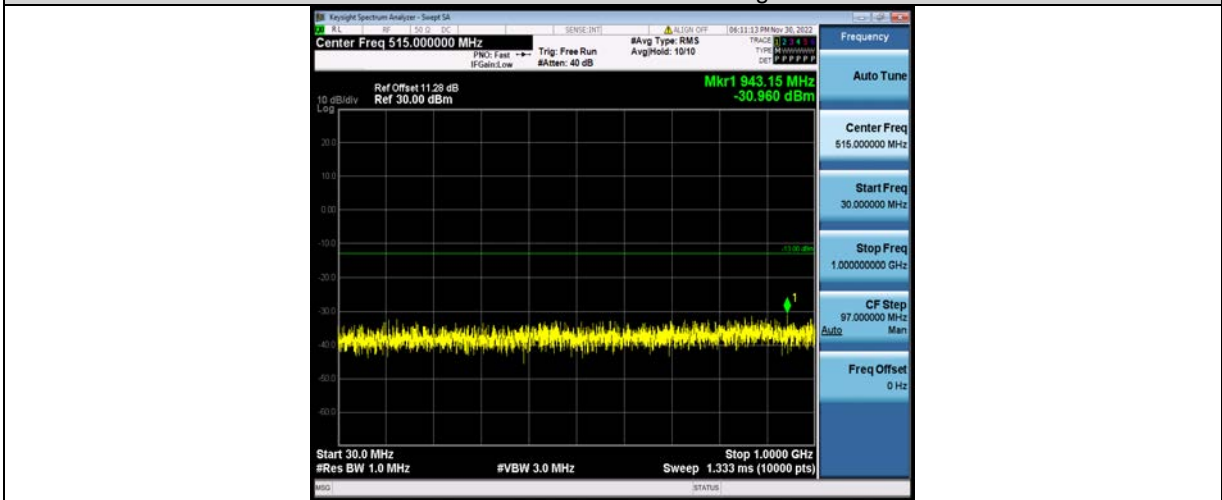

BUREAU VERITAS

Test Report No.: W7L-P23100014RF05

Band25-20MHz-64QAM-26140-1RB#0-Range1:30~1000MHz

Band25-20MHz-64QAM-26140-1RB#0-Range2:1000~20000MHz

Band25-20MHz-64QAM-26365-1RB#0-Range1:30~1000MHz

BV 7Layers Communications Technology (Shenzhen) Co., Ltd