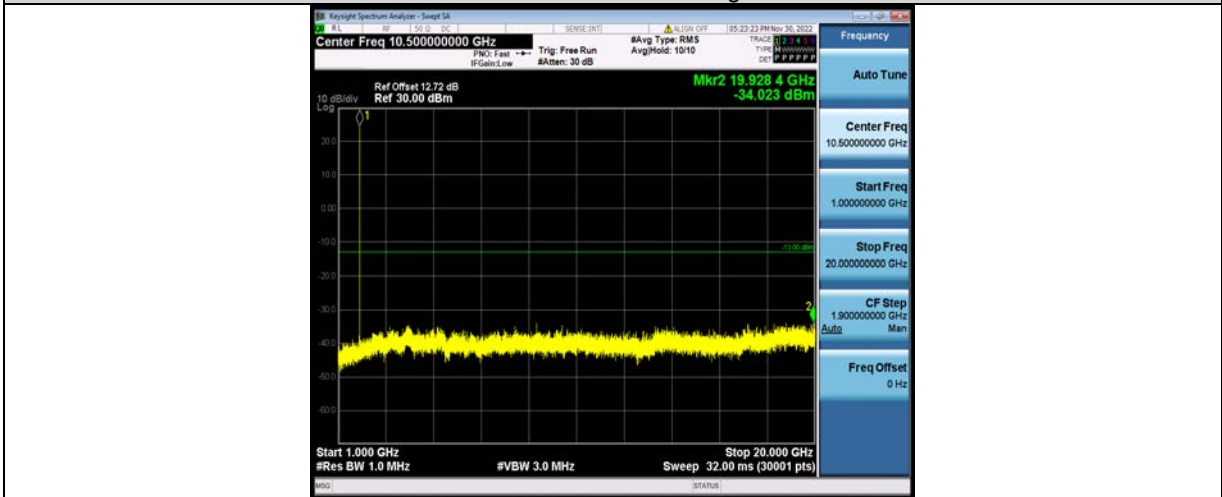

BUREAU VERITAS

Test Report No.: W7L-P23100014RF05

Band25-10MHz-QPSK-26090-1RB#0-Range1:30~1000MHz

Band25-10MHz-QPSK-26090-1RB#0-Range2:1000~20000MHz

Band25-10MHz-QPSK-26365-1RB#0-Range1:30~1000MHz

BV 7Layers Communications Technology (Shenzhen) Co., Ltd