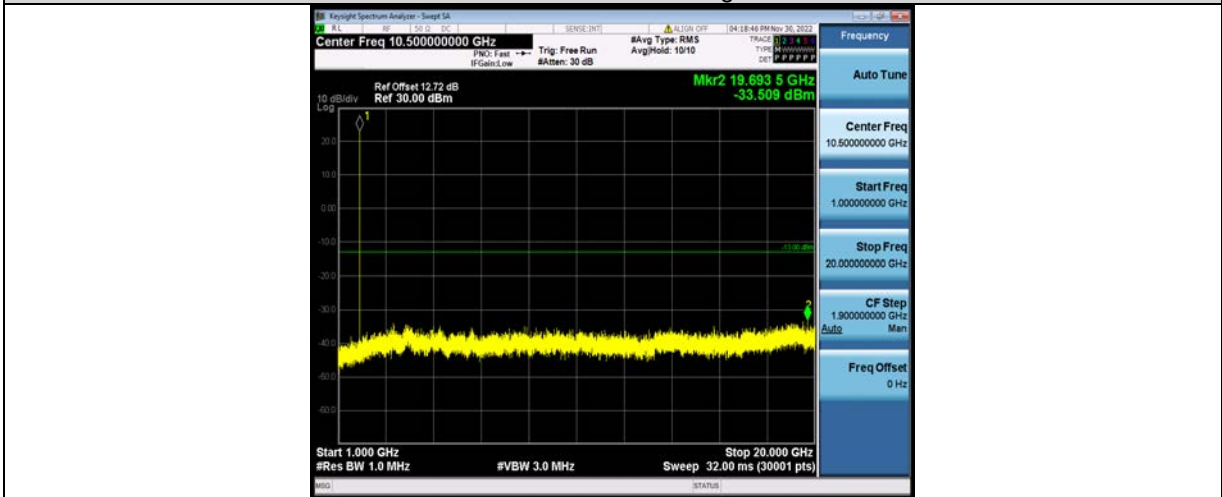

BUREAU VERITAS

Test Report No.: W7L-P23100014RF05

Band25-3MHz-QPSK-26055-1RB#0-Range1:30~1000MHz

Band25-3MHz-QPSK-26055-1RB#0-Range2:1000~20000MHz

Band25-3MHz-QPSK-26365-1RB#0-Range1:30~1000MHz

BV 7Layers Communications Technology (Shenzhen) Co., Ltd