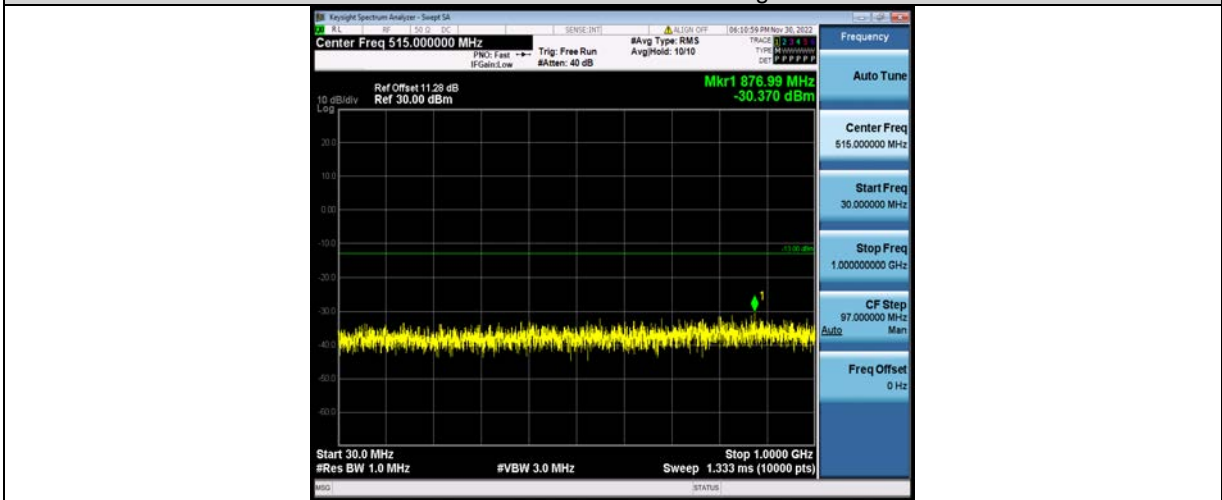

Band25-20MHz-16QAM-26140-1RB#0-Range2:1000~20000MHz