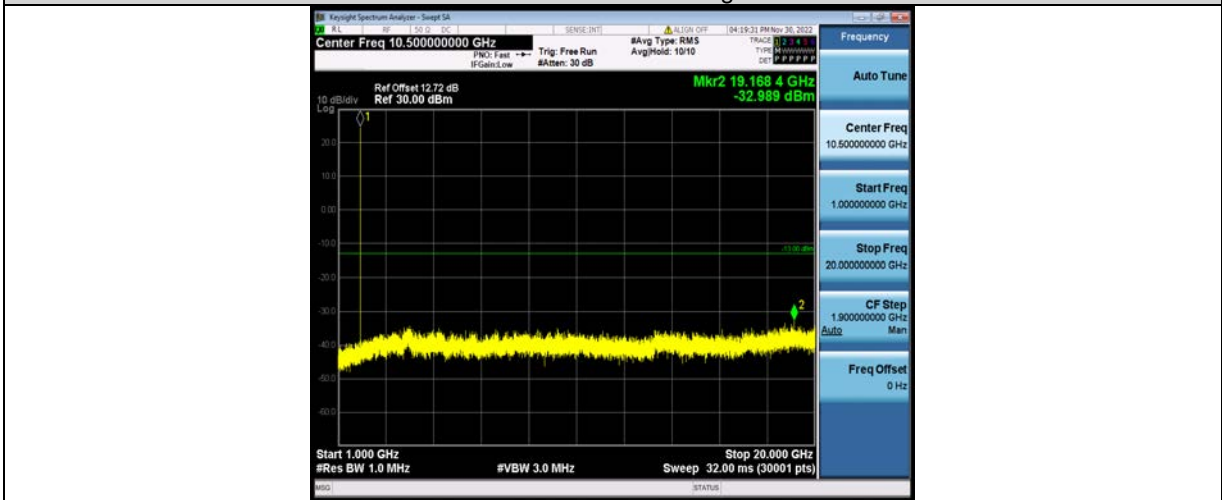

BUREAU VERITAS

Test Report No.: W7L-P23100014RF05

Band25-3MHz-QPSK-26365-1RB#0-Range2:1000~20000MHz

Band25-3MHz-QPSK-26675-1RB#0-Range1:30~1000MHz

Band25-3MHz-QPSK-26675-1RB#0-Range2:1000~20000MHz

BV 7Layers Communications Technology (Shenzhen) Co., Ltd