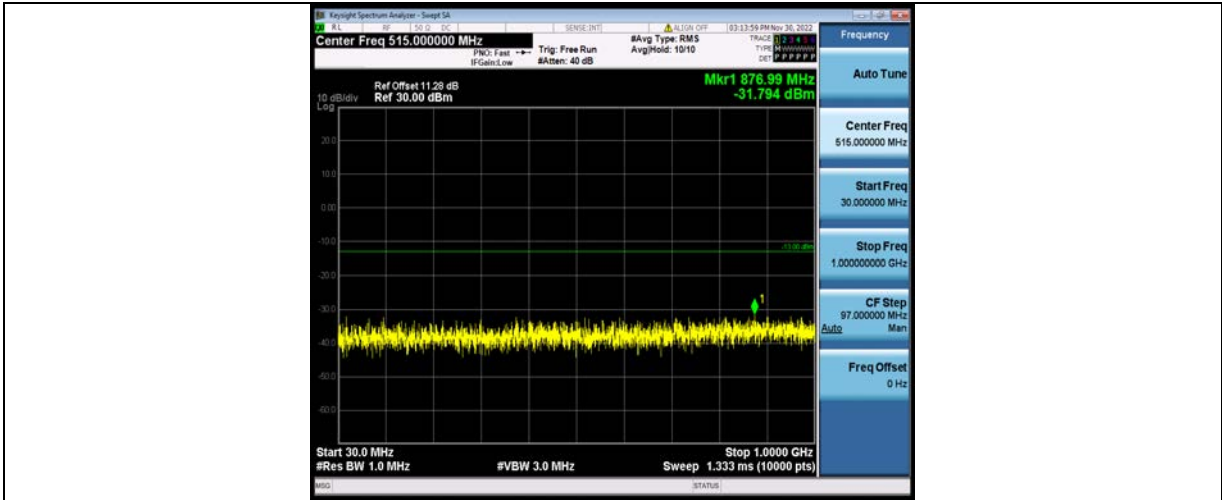

### Test Graphs

BUREAU VERITAS

Test Report No.: W7L-P23100014RF05

Band25-1.4MHz-QPSK-26365-1RB#0-Range2:1000~20000MHz

Band25-1.4MHz-QPSK-26683-1RB#0-Range1:30~1000MHz

Band25-1.4MHz-QPSK-26683-1RB#0-Range2:1000~20000MHz