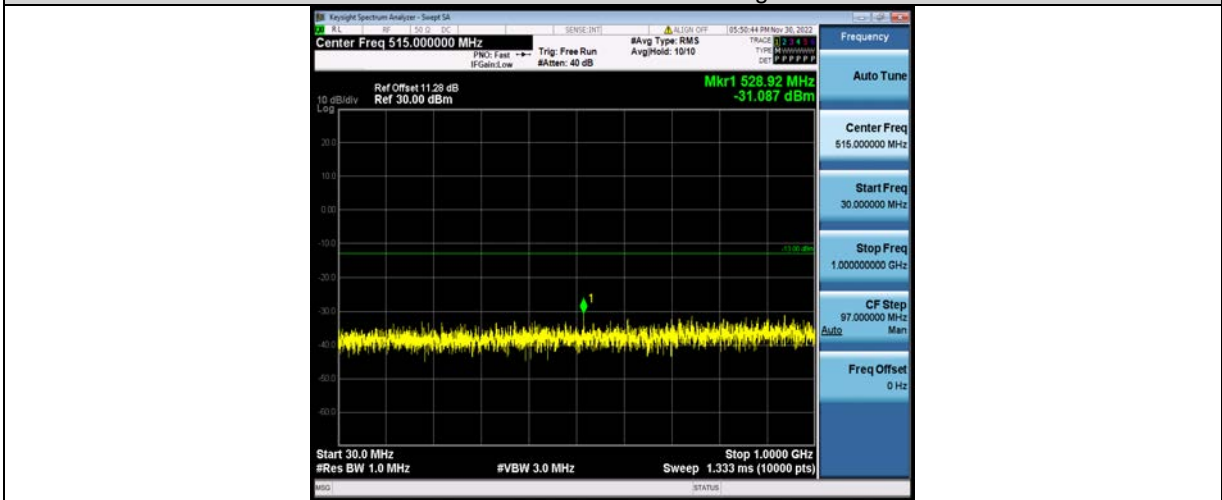

Band25-15MHz-16QAM-26115-1RB#0-Range2:1000~2000MHz