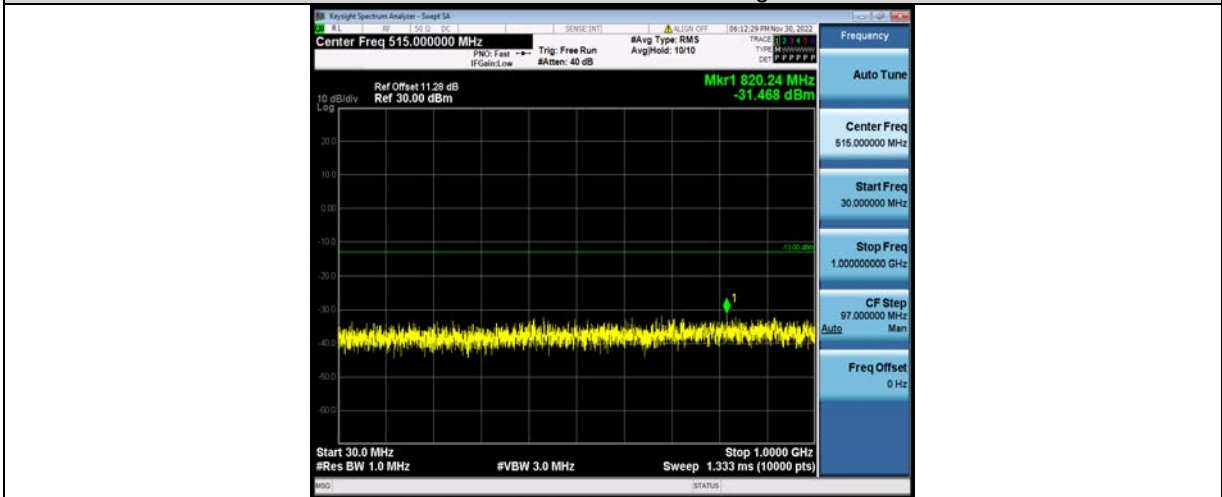

BUREAU VERITAS

Test Report No.: W7L-P23100014RF05

Band25-20MHz-16QAM-26365-1RB#0-Range2:1000~20000MHz

Band25-20MHz-16QAM-26590-1RB#0-Range1:30~1000MHz

Band25-20MHz-16QAM-26590-1RB#0-Range2:1000~20000MHz

BV 7Layers Communications Technology (Shenzhen) Co., Ltd