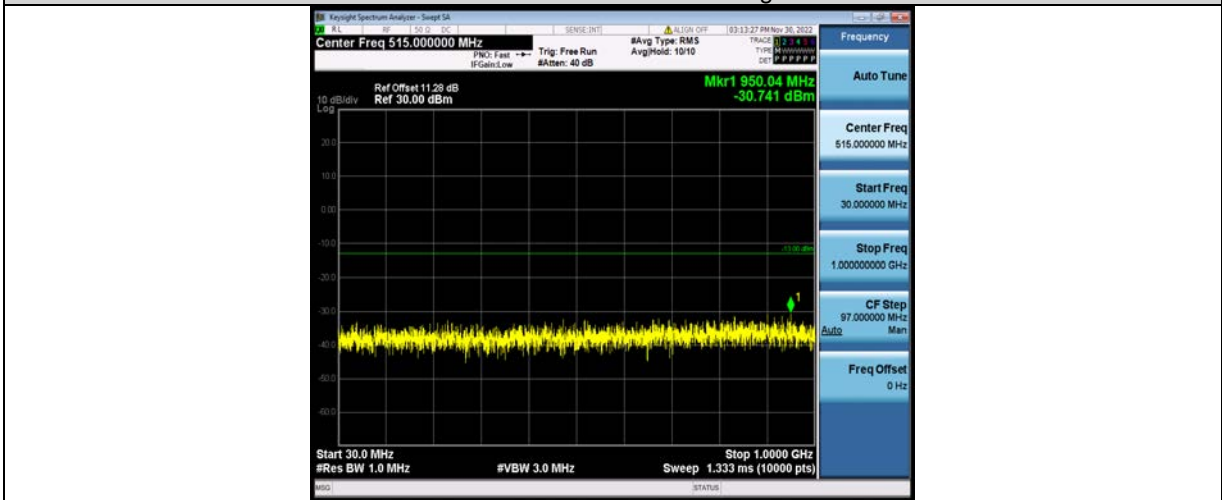

Band25-1.4MHz-16QAM-26047-1RB#0-Range2:1000~20000MHz