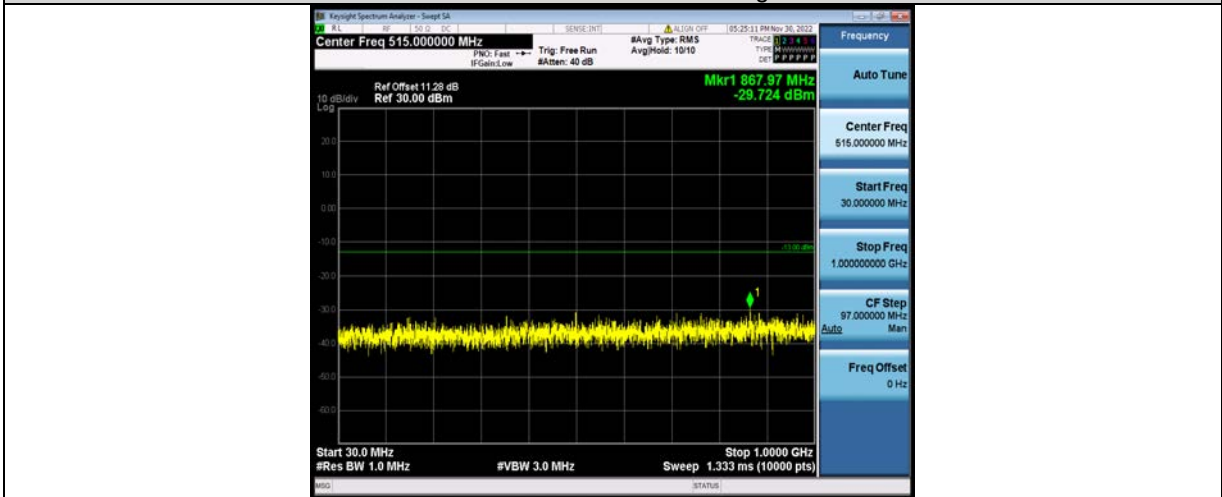

BUREAU VERITAS

Test Report No.: W7L-P23100014RF05

Band25-10MHz-64QAM-26365-1RB#0-Range2:1000~2000MHz

Band25-10MHz-64QAM-26640-1RB#0-Range1:30~1000MHz

Band25-10MHz-64QAM-26640-1RB#0-Range2:1000~2000MHz

BV 7Layers Communications Technology (Shenzhen) Co., Ltd