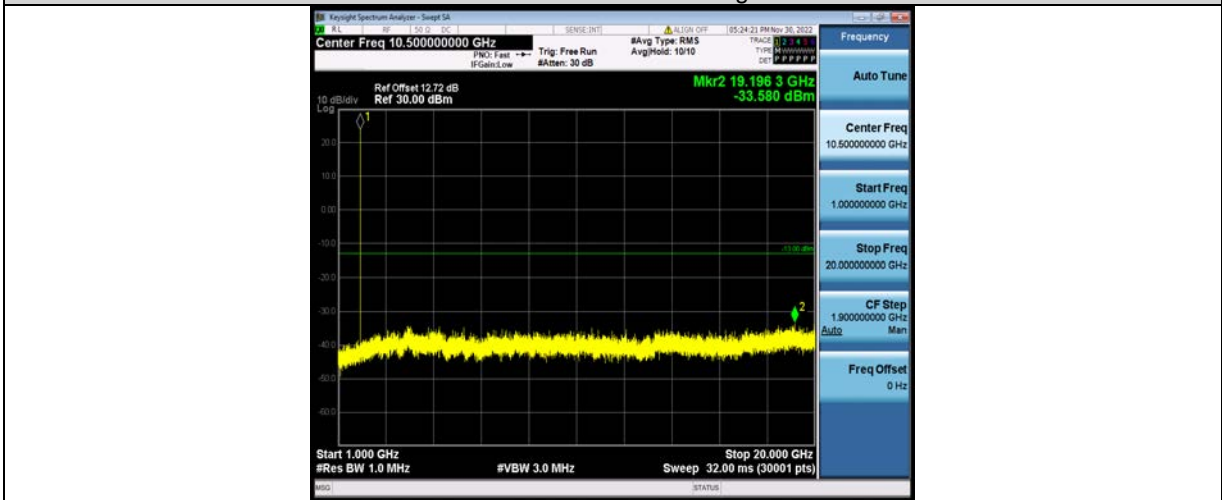

BUREAU VERITAS

Test Report No.: W7L-P23100014RF05

Band25-10MHz-16QAM-26365-1RB#0-Range2:1000~2000MHz

Band25-10MHz-16QAM-26640-1RB#0-Range1:30~1000MHz

Band25-10MHz-16QAM-26640-1RB#0-Range2:1000~2000MHz

BV 7Layers Communications Technology (Shenzhen) Co., Ltd