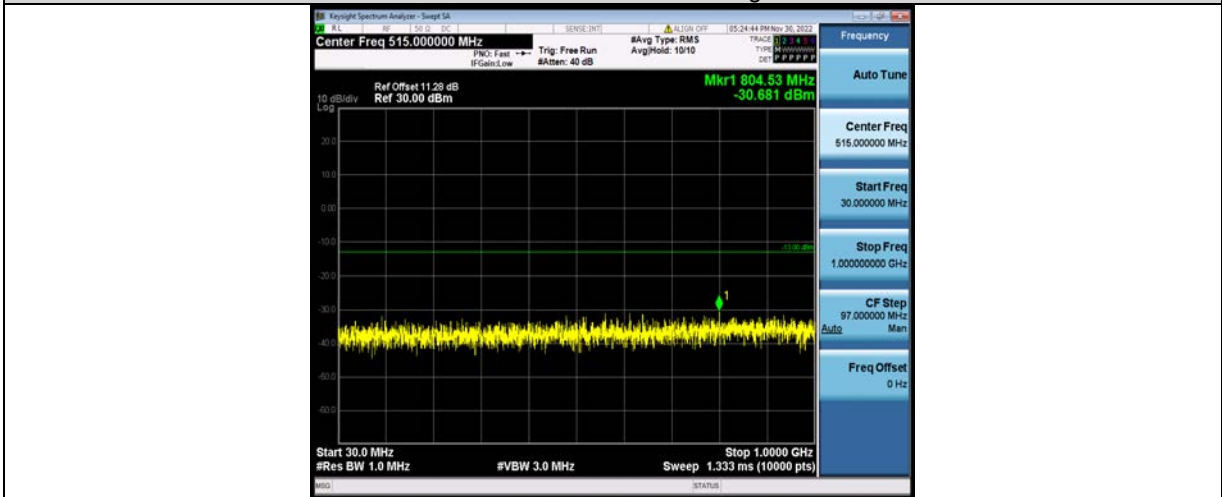

BUREAU VERITAS

Test Report No.: W7L-P23100014RF05

Band25-10MHz-QPSK-26365-1RB#0-Range2:1000~20000MHz

Band25-10MHz-QPSK-26640-1RB#0-Range1:30~1000MHz

Band25-10MHz-QPSK-26640-1RB#0-Range2:1000~20000MHz

BV 7Layers Communications Technology (Shenzhen) Co., Ltd