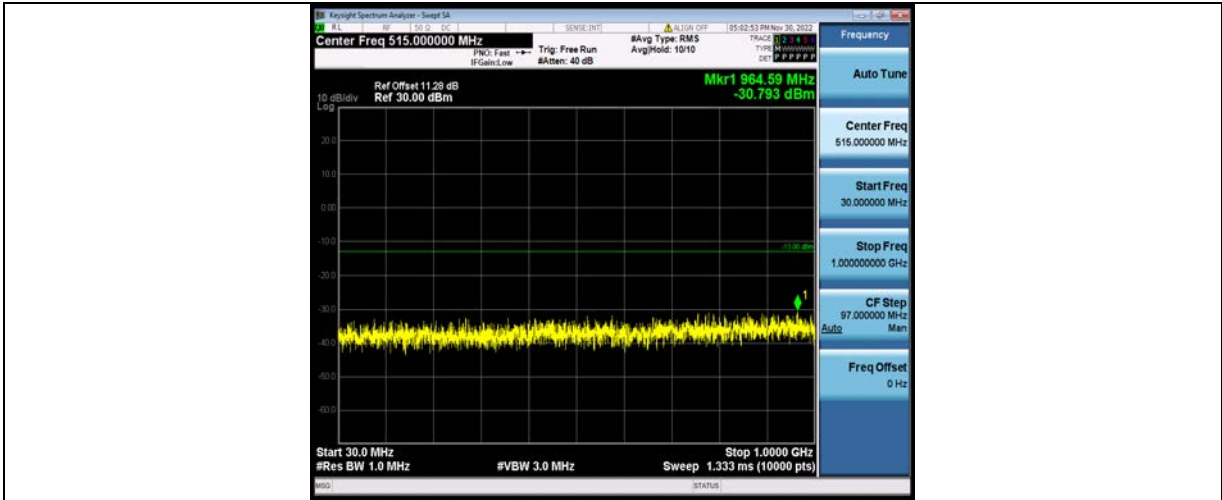

BUREAU VERITAS

Test Report No.: W7L-P23100014RF05

Band25-5MHz-QPSK-26365-1RB#0-Range2:1000~20000MHz