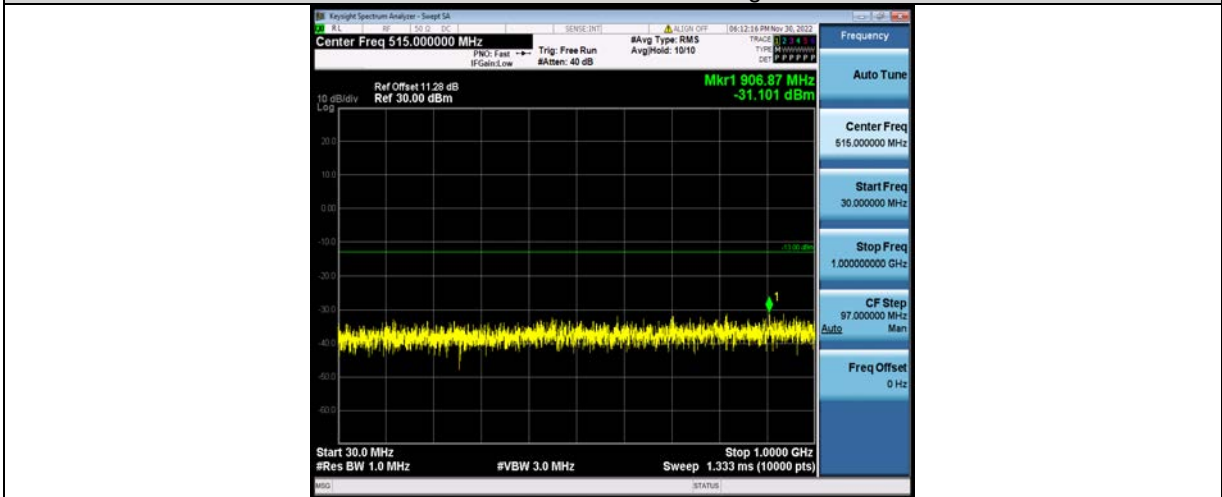

BUREAU VERITAS

Test Report No.: W7L-P23100014RF05

Band25-20MHz-QPSK-26365-1RB#0-Range2:1000~20000MHz

Band25-20MHz-QPSK-26590-1RB#0-Range1:30~1000MHz

Band25-20MHz-QPSK-26590-1RB#0-Range2:1000~20000MHz

BV 7Layers Communications Technology (Shenzhen) Co., Ltd