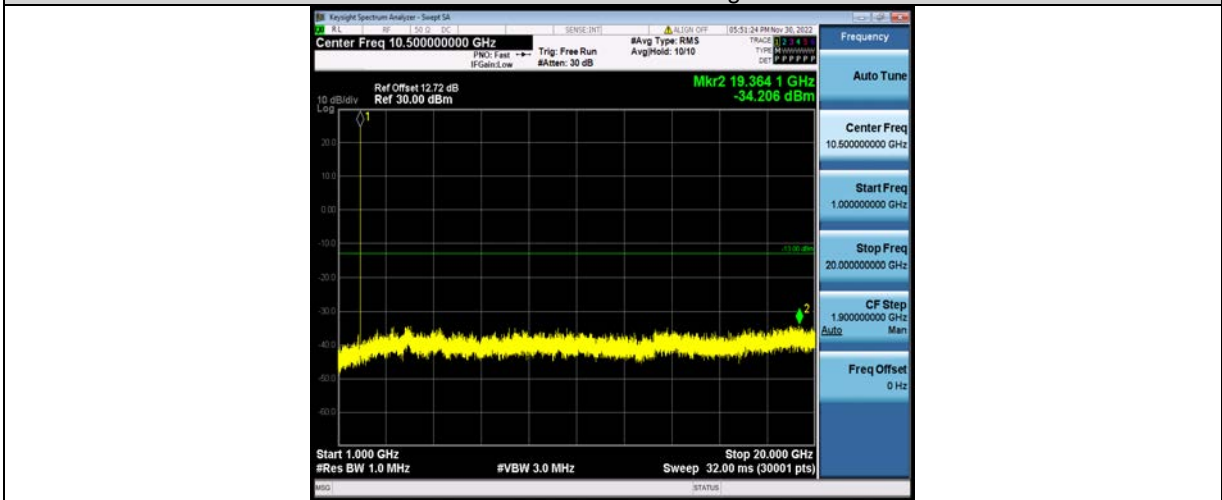

BUREAU VERITAS

Test Report No.: W7L-P23100014RF05

Band25-15MHz-QPSK-26365-1RB#0-Range2:1000~20000MHz

Band25-15MHz-QPSK-26615-1RB#0-Range1:30~1000MHz

Band25-15MHz-QPSK-26615-1RB#0-Range2:1000~20000MHz

BV 7Layers Communications Technology (Shenzhen) Co., Ltd