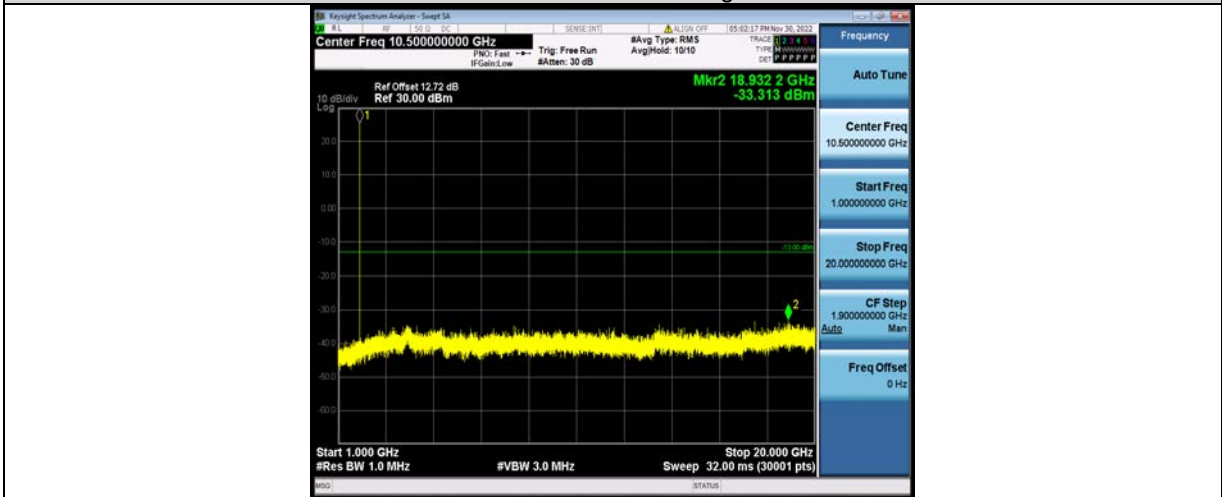

BUREAU VERITAS

Test Report No.: W7L-P23100014RF05

Band25-5MHz-QPSK-26065-1RB#0-Range1:30~1000MHz

Band25-5MHz-QPSK-26065-1RB#0-Range2:1000~20000MHz

Band25-5MHz-QPSK-26365-1RB#0-Range1:30~1000MHz

BV 7Layers Communications Technology (Shenzhen) Co., Ltd