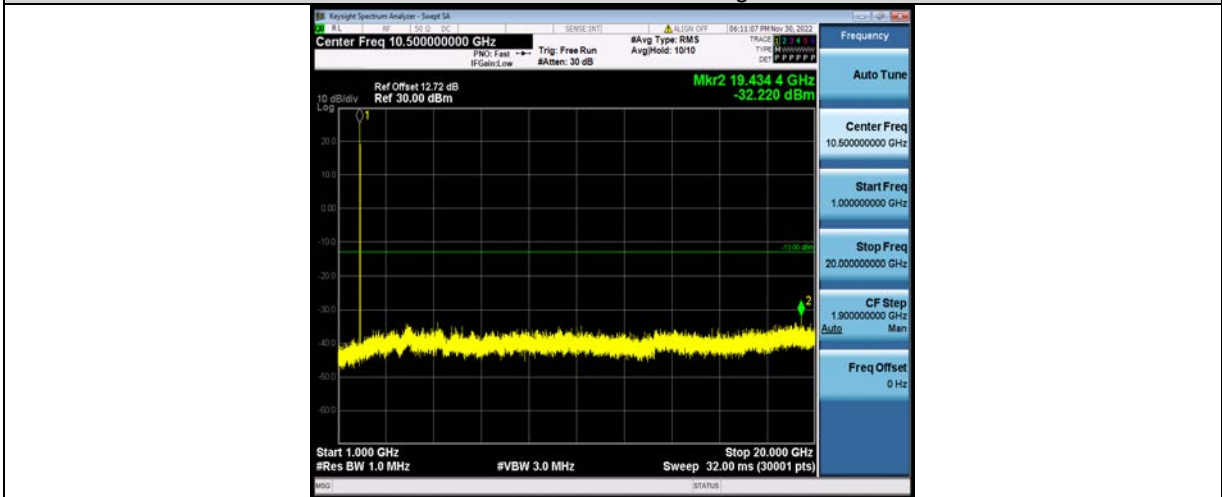

BUREAU VERITAS

Test Report No.: W7L-P23100014RF05

Band25-20MHz-16QAM-26140-1RB#0-Range1:30~1000MHz

Band25-20MHz-16QAM-26140-1RB#0-Range2:1000~20000MHz

Band25-20MHz-16QAM-26365-1RB#0-Range1:30~1000MHz

BV 7Layers Communications Technology (Shenzhen) Co., Ltd