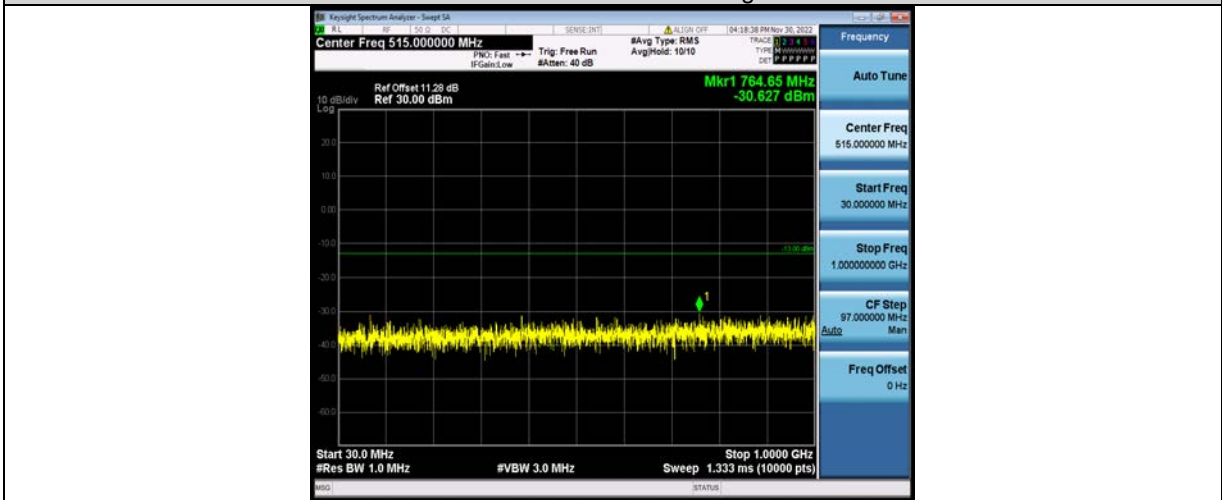

BUREAU VERITAS

Test Report No.: W7L-P23100014RF05

Band25-3MHz-QPSK-26055-1RB#0-Range1:30~1000MHz

Band25-3MHz-QPSK-26055-1RB#0-Range2:1000~20000MHz

Band25-3MHz-QPSK-26365-1RB#0-Range1:30~1000MHz

BV 7Layers Communications Technology (Shenzhen) Co., Ltd