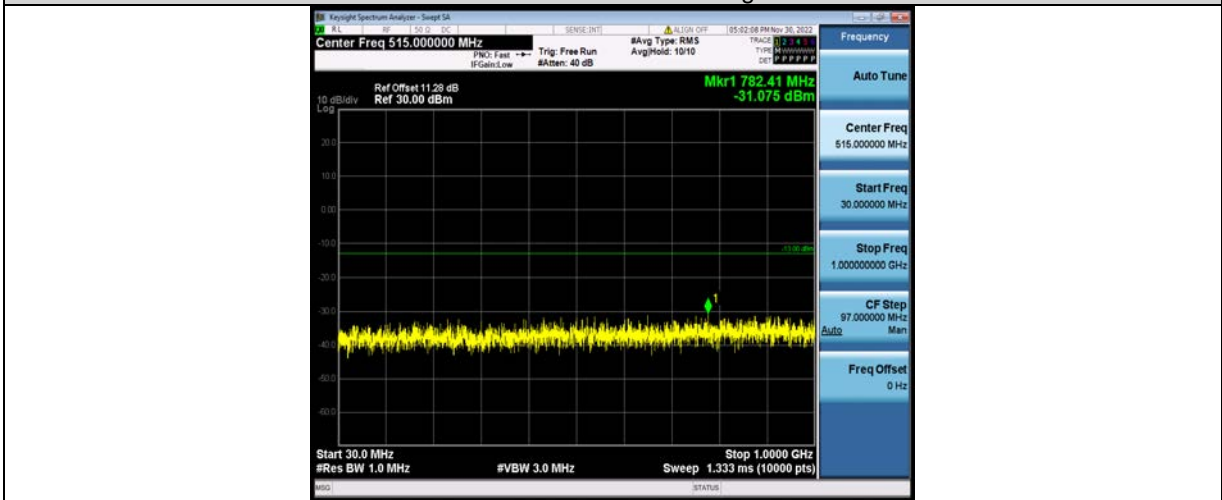

BUREAU VERITAS

Test Report No.: W7L-P23100014RF05

Band25-5MHz-QPSK-26065-1RB#0-Range1:30~1000MHz

Band25-5MHz-QPSK-26065-1RB#0-Range2:1000~20000MHz

Band25-5MHz-QPSK-26365-1RB#0-Range1:30~1000MHz

BV 7Layers Communications Technology (Shenzhen) Co., Ltd