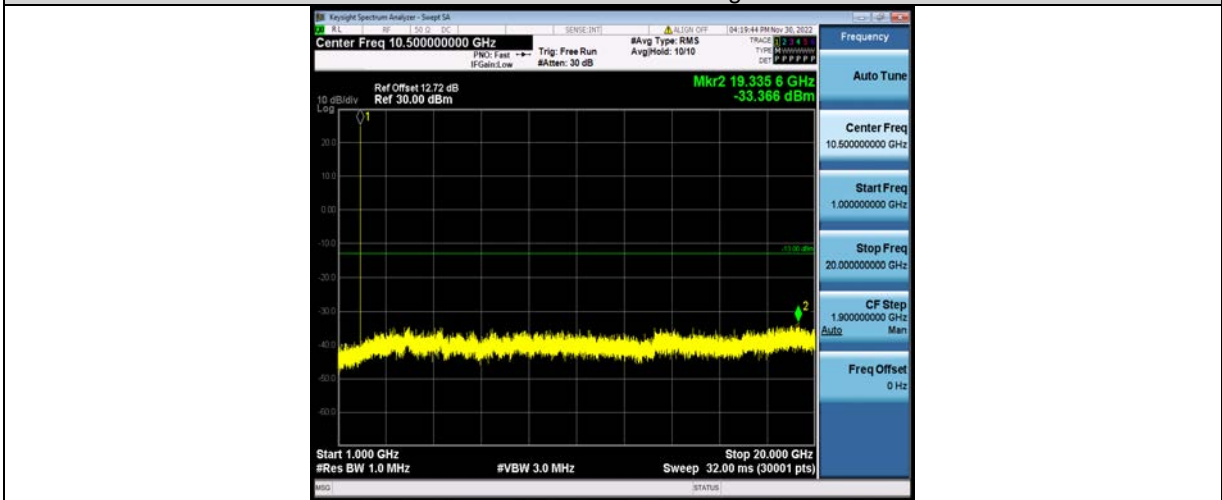

BUREAU VERITAS

Test Report No.: W7L-P23100014RF05

Band25-3MHz-16QAM-26365-1RB#0-Range2:1000~20000MHz

Band25-3MHz-16QAM-26675-1RB#0-Range1:30~1000MHz

Band25-3MHz-16QAM-26675-1RB#0-Range2:1000~20000MHz

BV 7Layers Communications Technology (Shenzhen) Co., Ltd