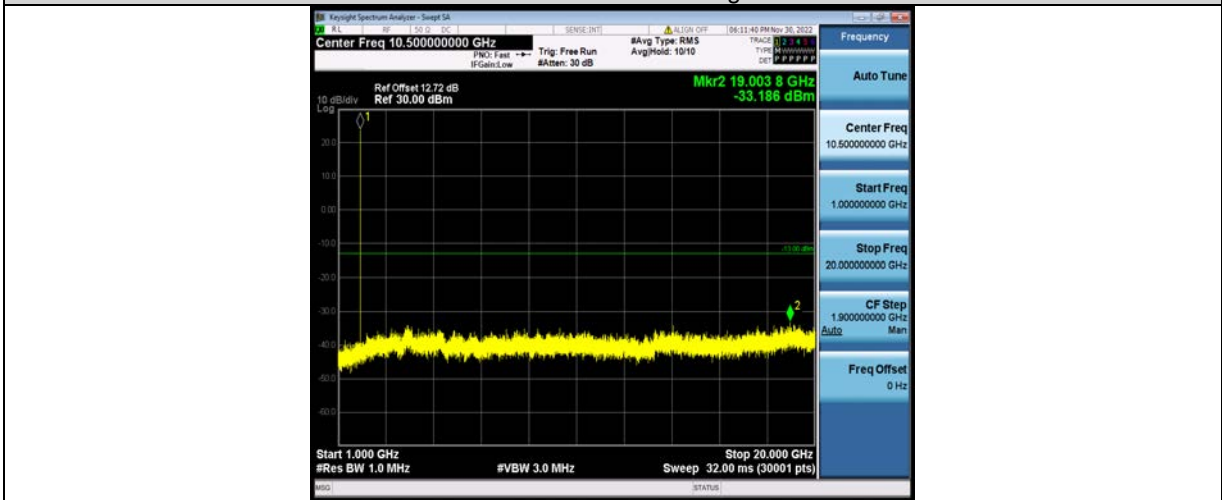

BUREAU VERITAS

Test Report No.: W7L-P23100014RF05

Band25-20MHz-QPSK-26365-1RB#0-Range2:1000~20000MHz

Band25-20MHz-QPSK-26590-1RB#0-Range1:30~1000MHz

Band25-20MHz-QPSK-26590-1RB#0-Range2:1000~20000MHz

BV 7Layers Communications Technology (Shenzhen) Co., Ltd