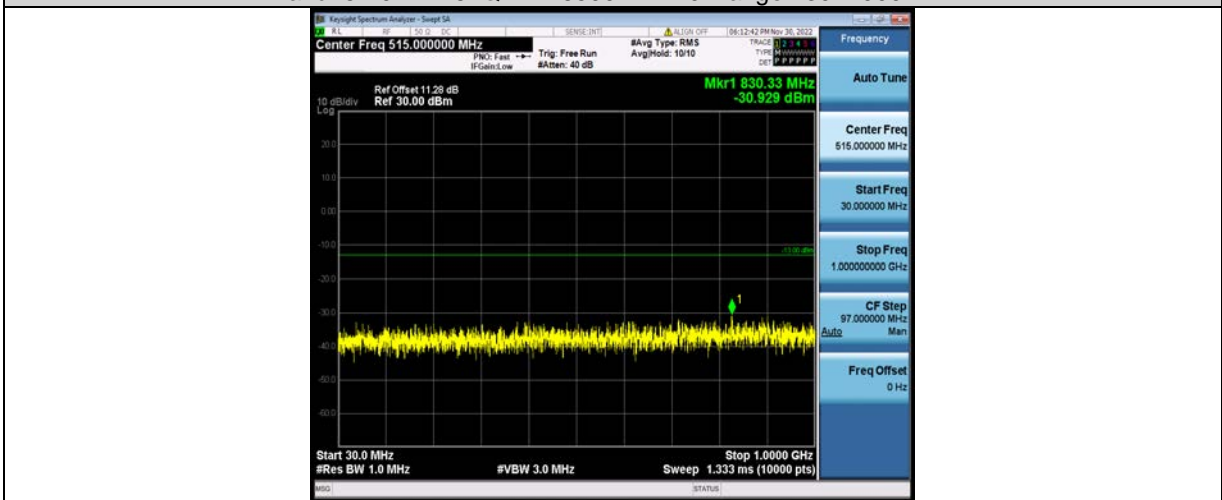

BUREAU VERITAS

Test Report No.: W7L-P23100014RF05

Band25-20MHz-64QAM-26365-1RB#0-Range2:1000~2000MHz

Band25-20MHz-64QAM-26590-1RB#0-Range1:30~1000MHz

Band25-20MHz-64QAM-26590-1RB#0-Range2:1000~2000MHz

BV 7Layers Communications Technology (Shenzhen) Co., Ltd