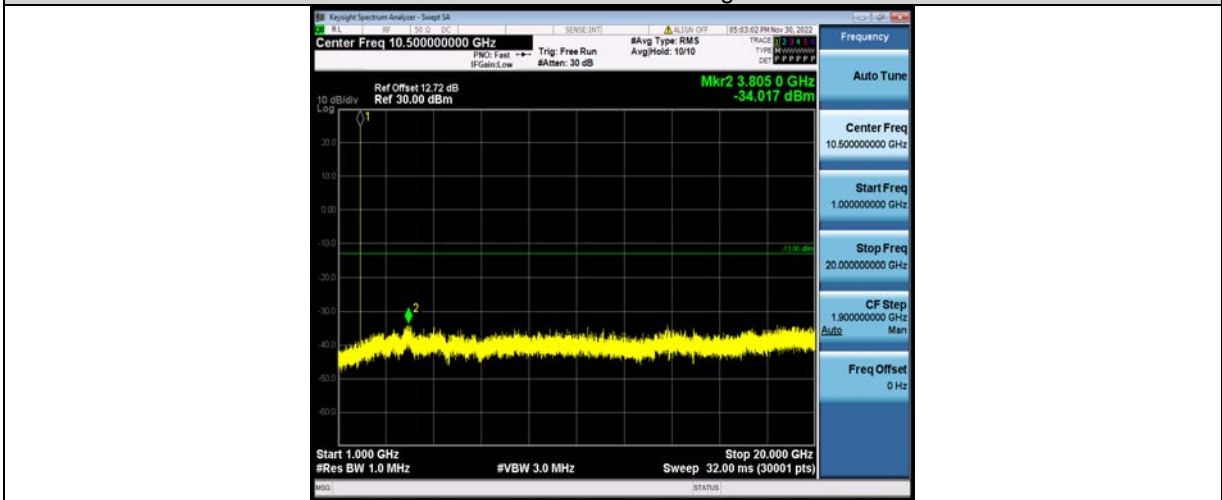

BUREAU VERITAS

Test Report No.: W7L-P23100014RF05

Band25-5MHz-QPSK-26365-1RB#0-Range2:1000~20000MHz

Band25-5MHz-QPSK-26665-1RB#0-Range1:30~1000MHz

Band25-5MHz-QPSK-26665-1RB#0-Range2:1000~20000MHz

BV 7Layers Communications Technology (Shenzhen) Co., Ltd