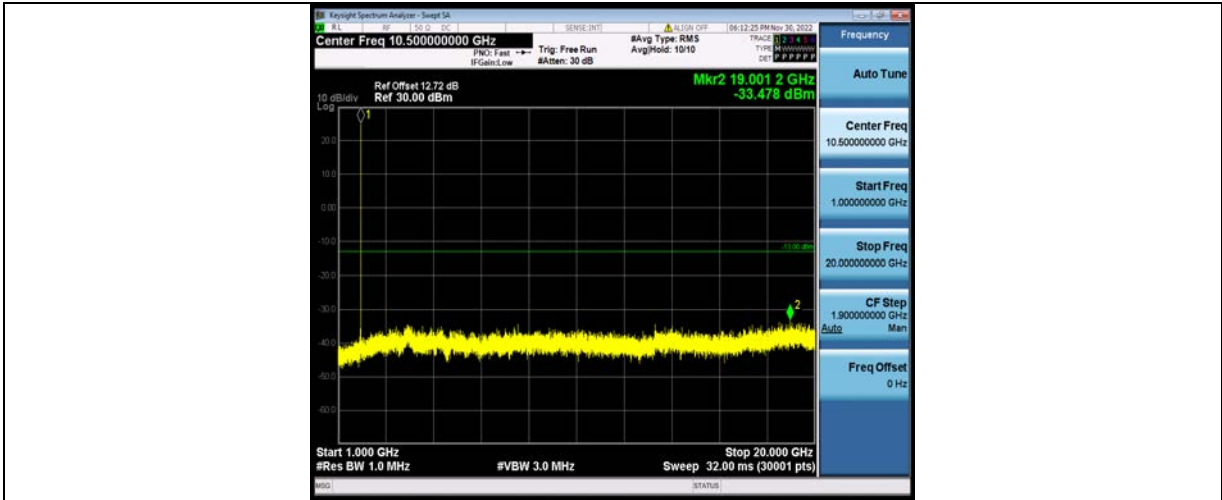

BUREAU VERITAS

Test Report No.: W7L-P23100014RF05

Band25-20MHz-16QAM-26140-1RB#0-Range1:30~1000MHz