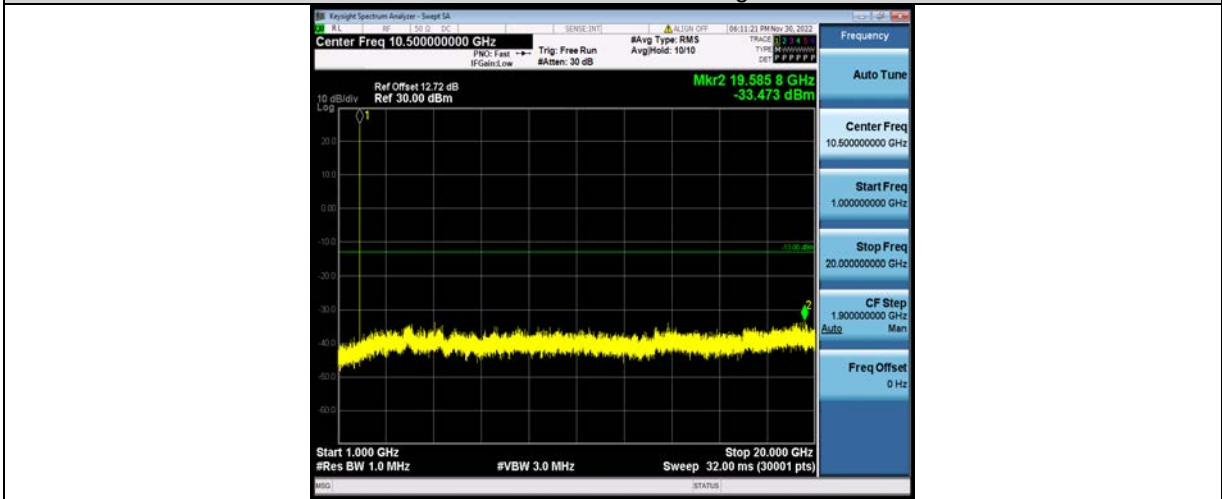

BUREAU VERITAS

Test Report No.: W7L-P23100014RF05

Band25-20MHz-64QAM-26140-1RB#0-Range1:30~1000MHz

Band25-20MHz-64QAM-26140-1RB#0-Range2:1000~20000MHz

Band25-20MHz-64QAM-26365-1RB#0-Range1:30~1000MHz

BV 7Layers Communications Technology (Shenzhen) Co., Ltd