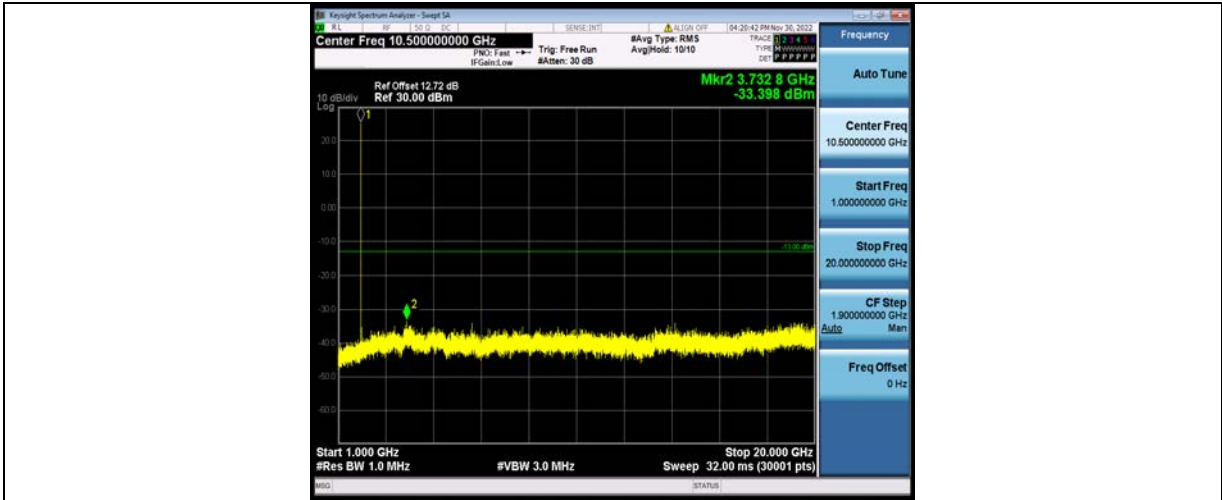

BUREAU VERITAS

Test Report No.: W7L-P23100014RF05

Band25-5MHz-QPSK-26065-1RB#0-Range1:30~1000MHz

Band25-5MHz-QPSK-26065-1RB#0-Range2:1000~20000MHz

Band25-5MHz-QPSK-26365-1RB#0-Range1:30~1000MHz

BV 7Layers Communications Technology (Shenzhen) Co., Ltd