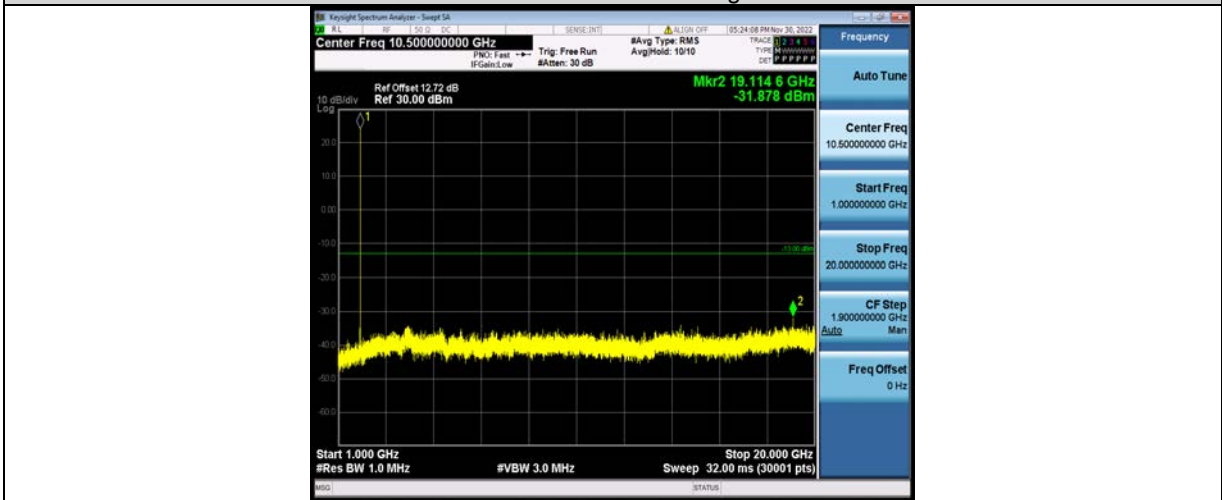

BUREAU VERITAS

Test Report No.: W7L-P23100014RF05

Band25-10MHz-QPSK-26365-1RB#0-Range2:1000~20000MHz

Band25-10MHz-QPSK-26640-1RB#0-Range1:30~1000MHz

Band25-10MHz-QPSK-26640-1RB#0-Range2:1000~20000MHz

BV 7Layers Communications Technology (Shenzhen) Co., Ltd