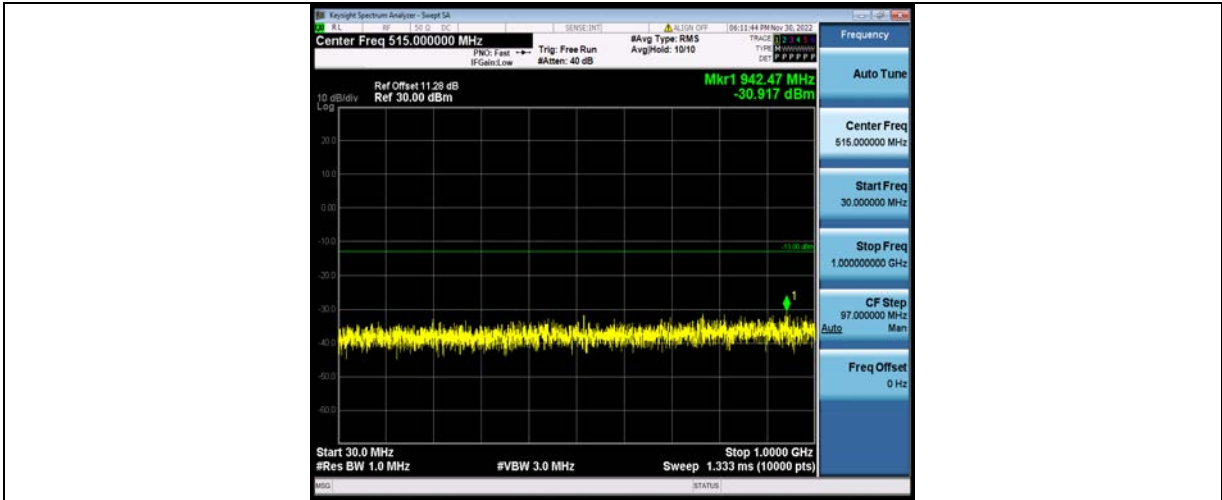

BUREAU VERITAS

Test Report No.: W7L-P23100014RF05

Band25-20MHz-16QAM-26365-1RB#0-Range2:1000~20000MHz