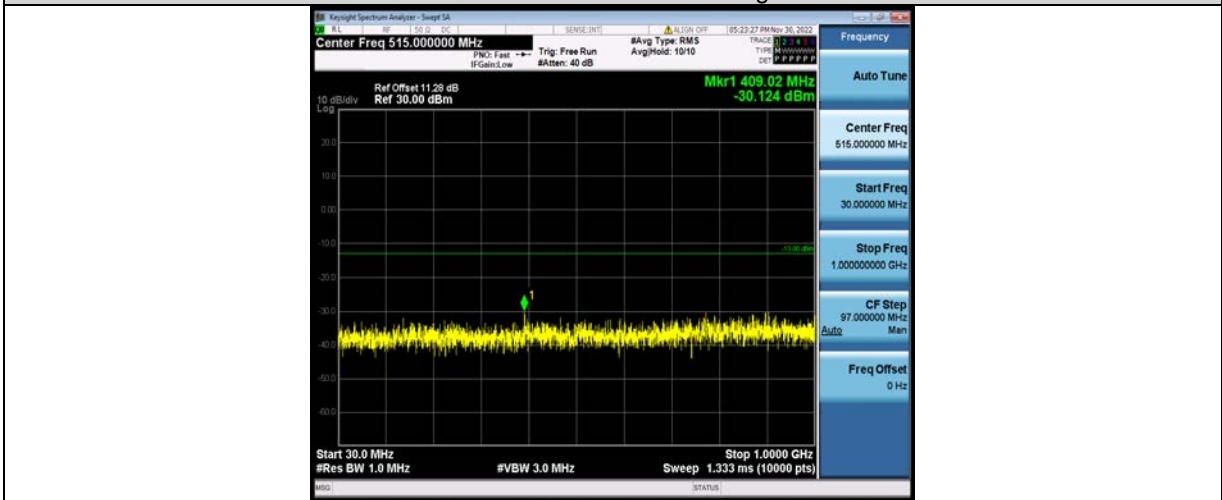

Band25-10MHz-16QAM-26090-1RB#0-Range2:1000~20000MHz