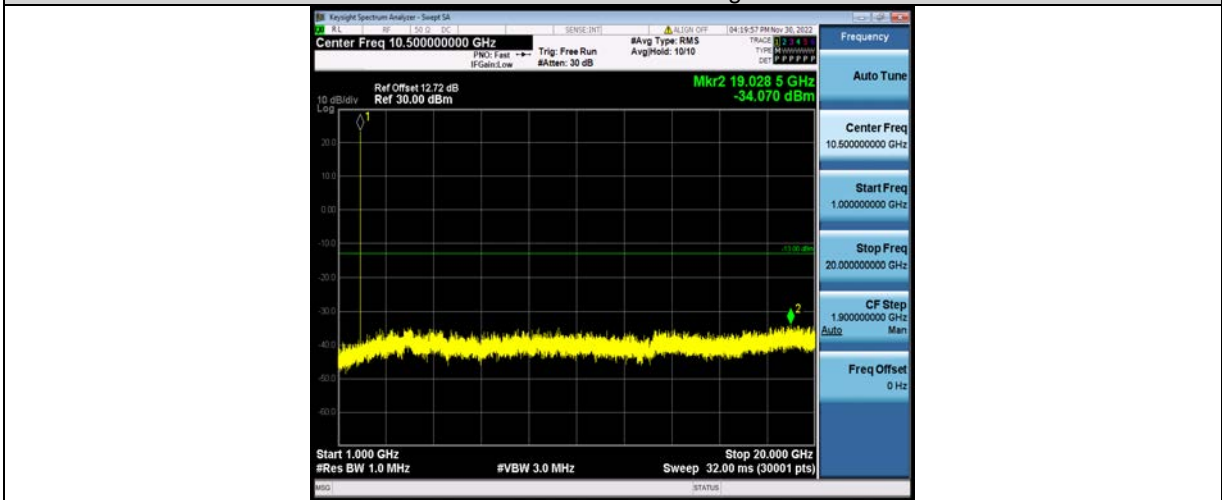

BUREAU VERITAS

Test Report No.: W7L-P23100014RF05

Band25-3MHz-64QAM-26365-1RB#0-Range2:1000~20000MHz

Band25-3MHz-64QAM-26675-1RB#0-Range1:30~1000MHz

Band25-3MHz-64QAM-26675-1RB#0-Range2:1000~20000MHz

BV 7Layers Communications Technology (Shenzhen) Co., Ltd