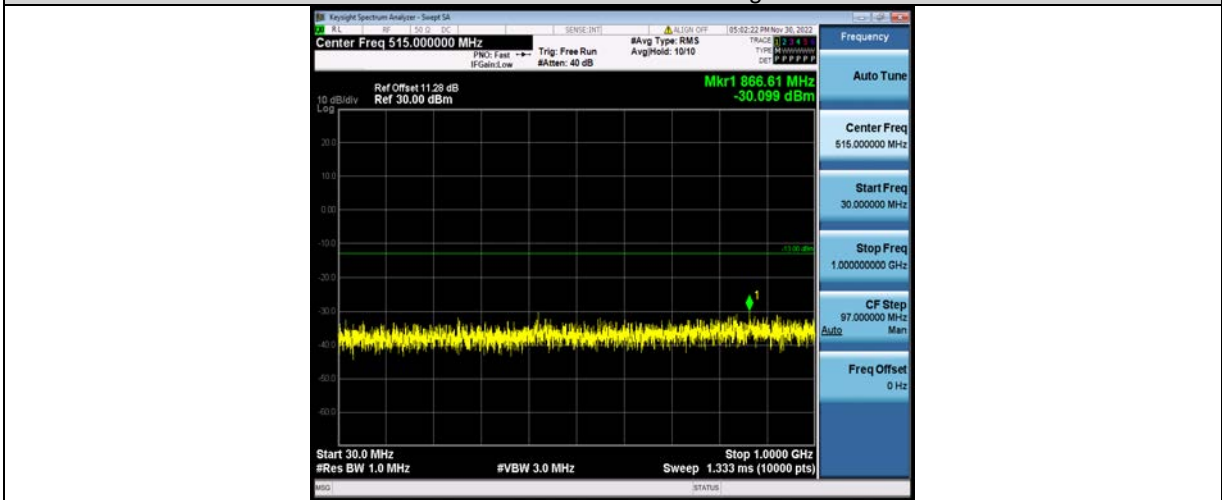

Band25-5MHz-16QAM-26065-1RB#0-Range2:1000~20000MHz