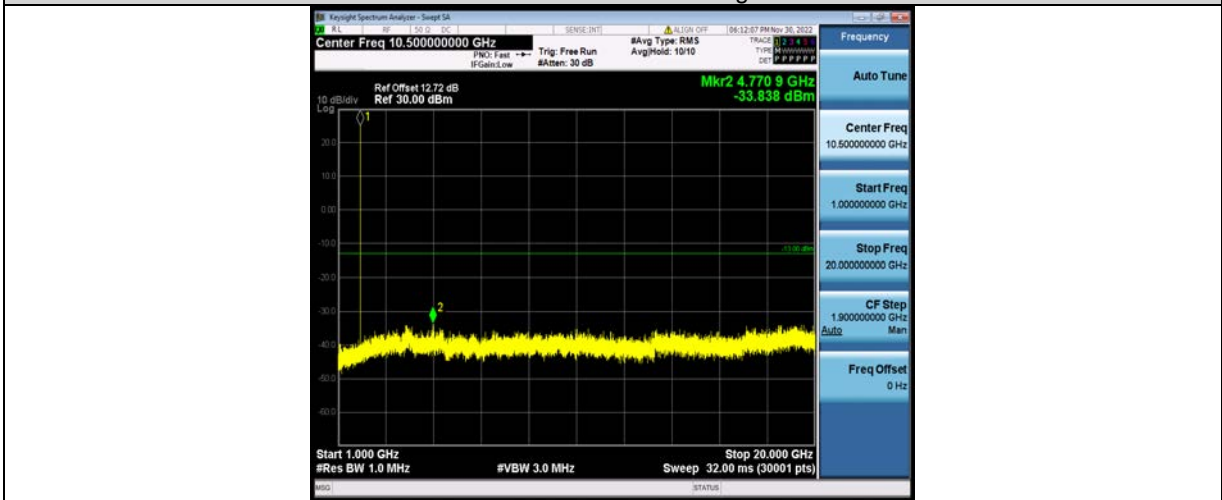

BUREAU VERITAS

Test Report No.: W7L-P23100014RF05

Band25-20MHz-64QAM-26365-1RB#0-Range2:1000~2000MHz

Band25-20MHz-64QAM-26590-1RB#0-Range1:30~1000MHz

Band25-20MHz-64QAM-26590-1RB#0-Range2:1000~2000MHz

BV 7Layers Communications Technology (Shenzhen) Co., Ltd