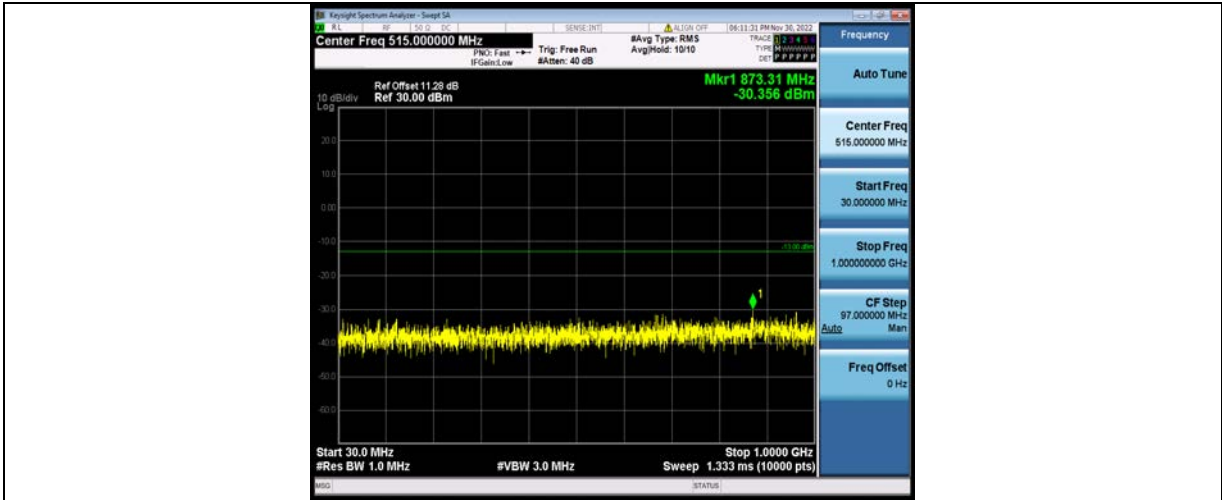

BUREAU VERITAS

Test Report No.: W7L-P23100014RF05

Band25-20MHz-QPSK-26365-1RB#0-Range2:1000~20000MHz