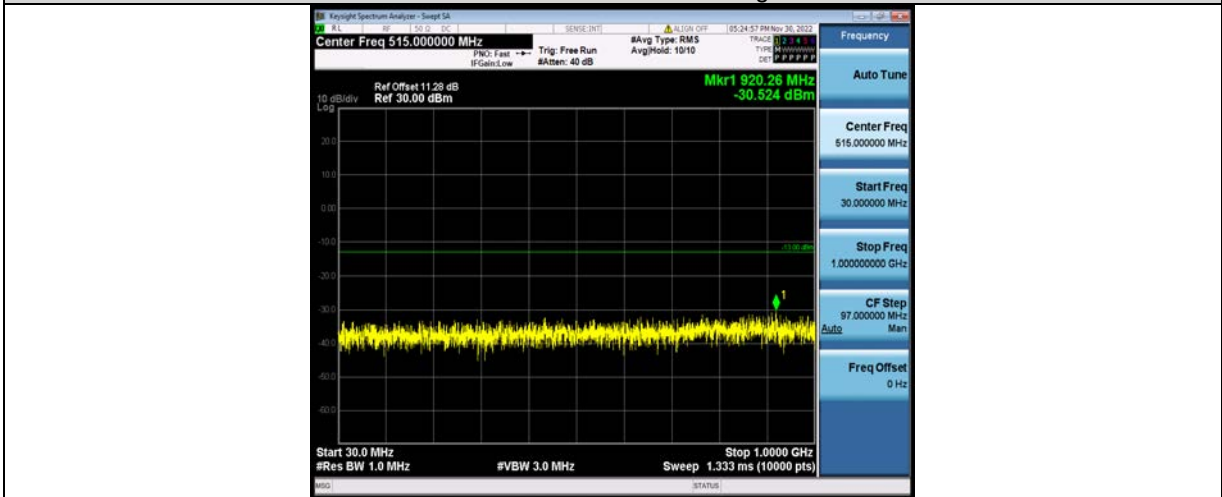

BUREAU VERITAS

Test Report No.: W7L-P23100014RF05

Band25-10MHz-16QAM-26365-1RB#0-Range2:1000~2000MHz

Band25-10MHz-16QAM-26640-1RB#0-Range1:30~1000MHz

Band25-10MHz-16QAM-26640-1RB#0-Range2:1000~2000MHz

BV 7Layers Communications Technology (Shenzhen) Co., Ltd