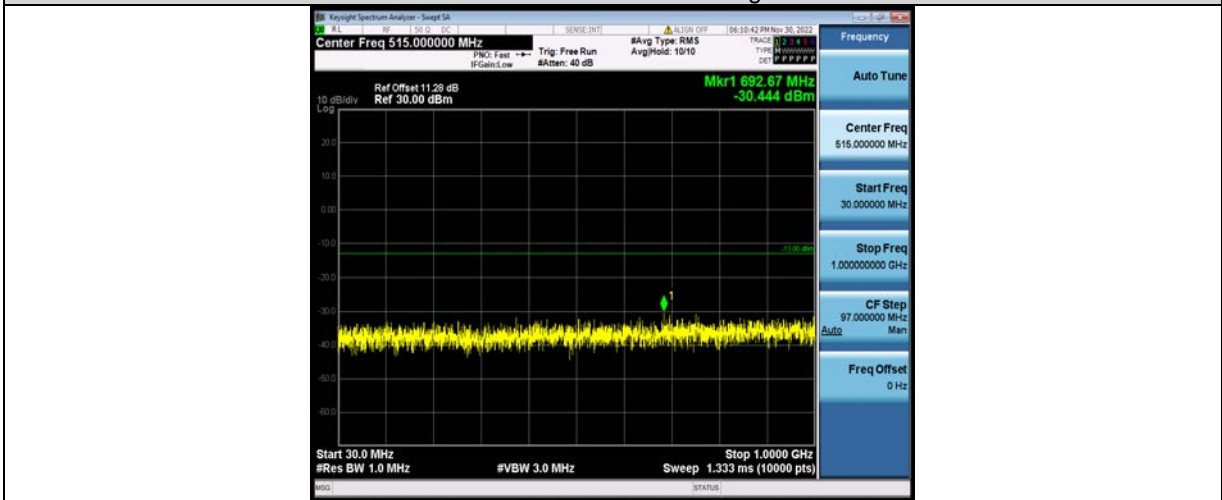

BUREAU VERITAS

Test Report No.: W7L-P23100014RF05

Band25-20MHz-QPSK-26140-1RB#0-Range1:30~1000MHz

Band25-20MHz-QPSK-26140-1RB#0-Range2:1000~20000MHz

Band25-20MHz-QPSK-26365-1RB#0-Range1:30~1000MHz

BV 7Layers Communications Technology (Shenzhen) Co., Ltd