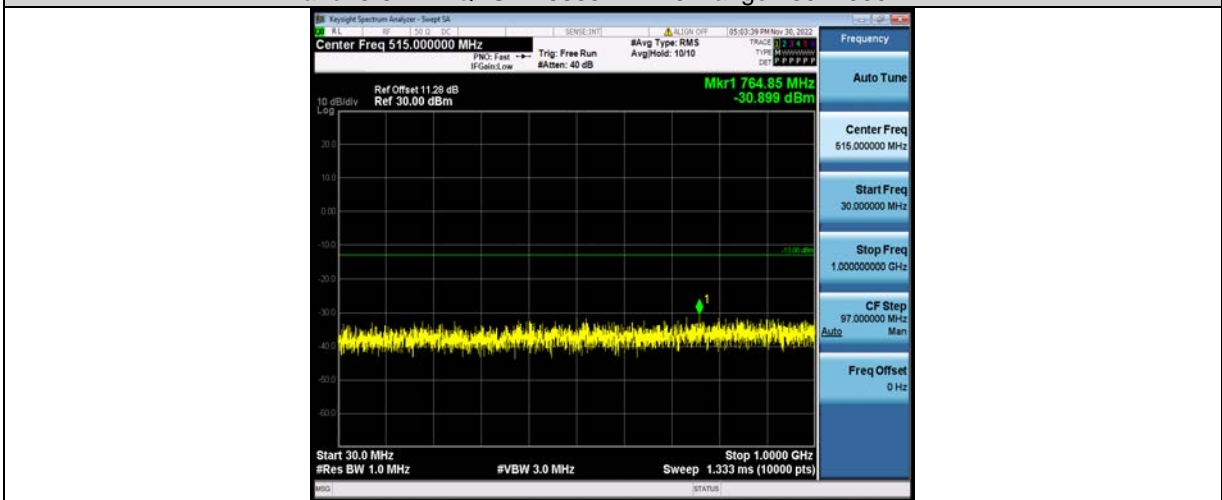

BUREAU VERITAS

Test Report No.: W7L-P23100014RF05

Band25-5MHz-QPSK-26365-1RB#0-Range2:1000~20000MHz

Band25-5MHz-QPSK-26665-1RB#0-Range1:30~1000MHz

Band25-5MHz-QPSK-26665-1RB#0-Range2:1000~20000MHz

BV 7Layers Communications Technology (Shenzhen) Co., Ltd