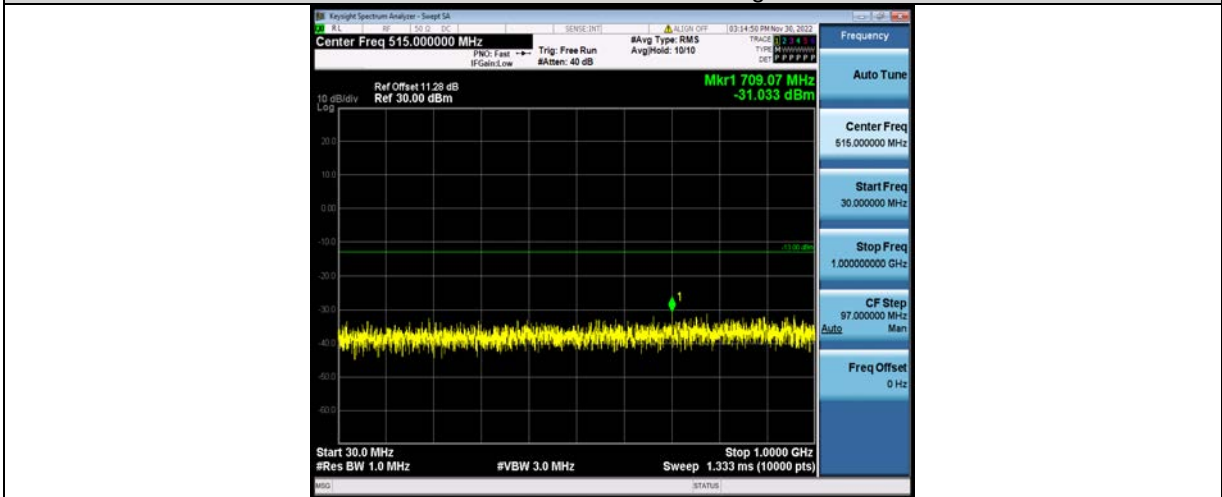

### Test Graphs

BUREAU VERITAS

Test Report No.: W7L-P23100014RF05

Band25-1.4MHz-QPSK-26365-1RB#0-Range2:1000~20000MHz

Band25-1.4MHz-QPSK-26683-1RB#0-Range1:30~1000MHz

Band25-1.4MHz-QPSK-26683-1RB#0-Range2:1000~20000MHz