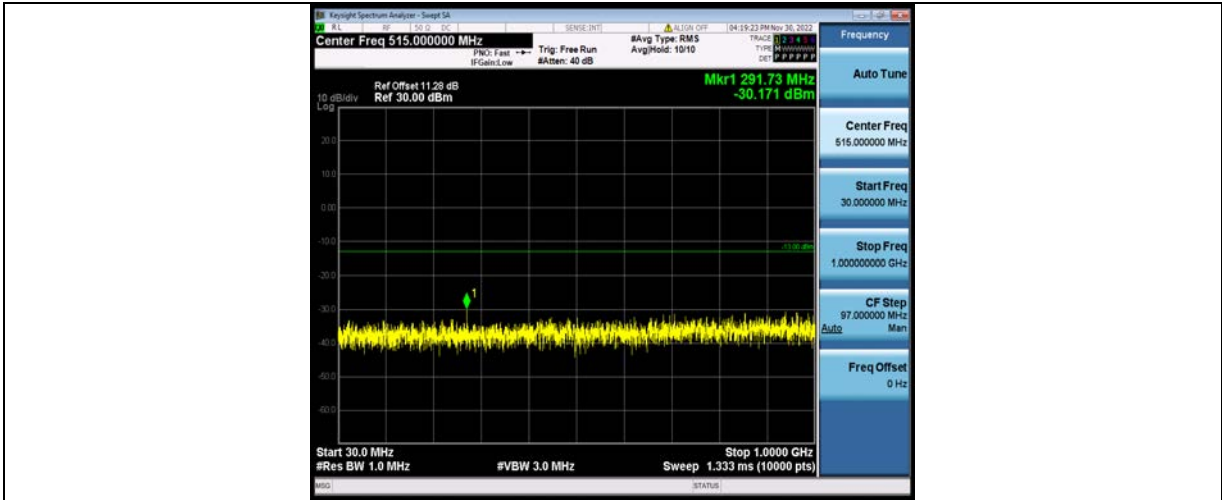

BUREAU VERITAS

Test Report No.: W7L-P23100014RF05

Band25-3MHz-QPSK-26365-1RB#0-Range2:1000~20000MHz

Band25-3MHz-QPSK-26675-1RB#0-Range1:30~1000MHz

Band25-3MHz-QPSK-26675-1RB#0-Range2:1000~20000MHz

BV 7Layers Communications Technology (Shenzhen) Co., Ltd