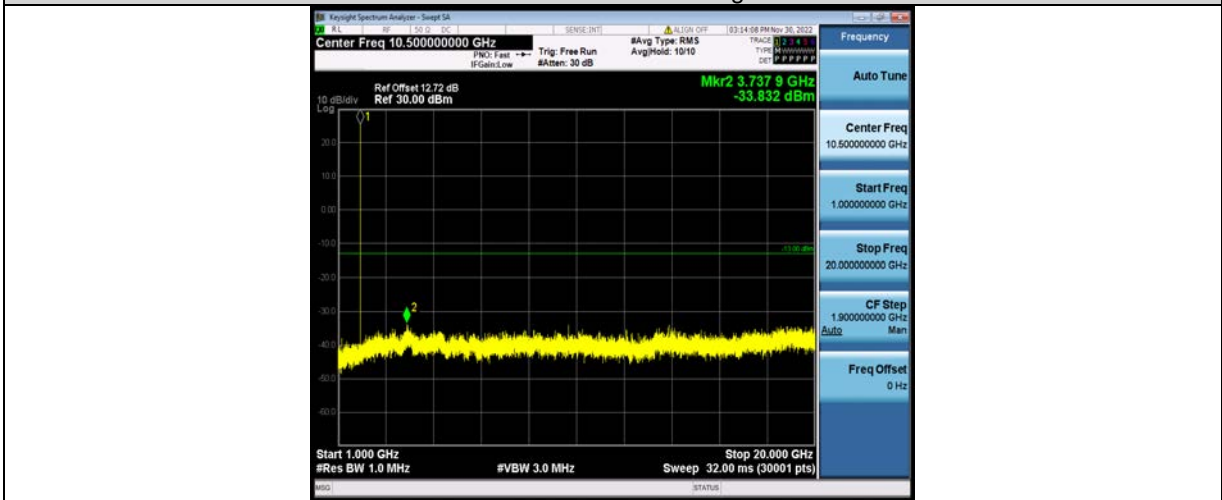

### Test Graphs

BUREAU VERITAS

Test Report No.: W7L-P23100014RF05

Band25-1.4MHz-QPSK-26365-1RB#0-Range2:1000~20000MHz

Band25-1.4MHz-QPSK-26683-1RB#0-Range1:30~1000MHz

Band25-1.4MHz-QPSK-26683-1RB#0-Range2:1000~20000MHz