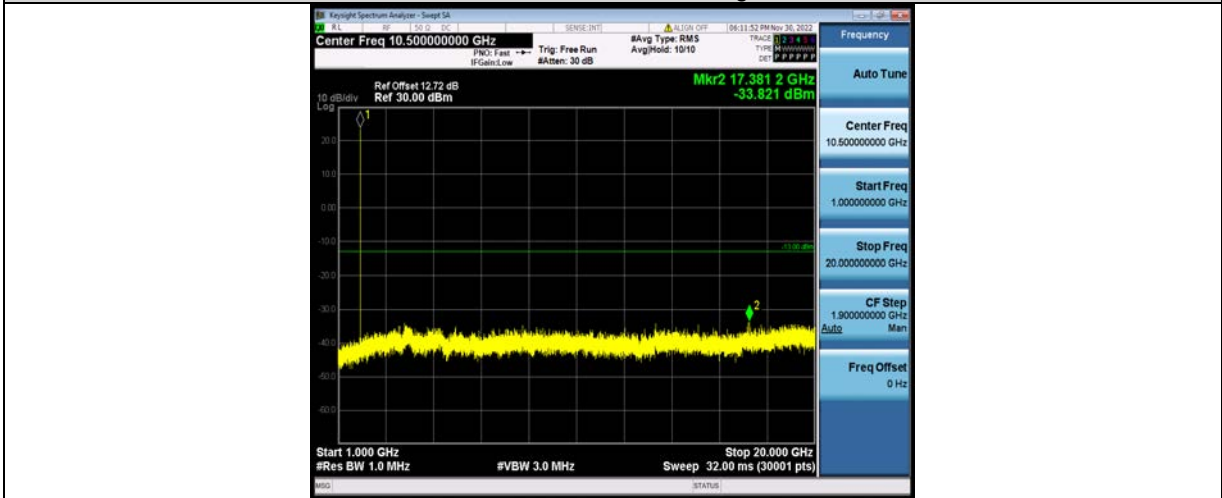

BUREAU VERITAS

Test Report No.: W7L-P23100014RF05

Band25-20MHz-16QAM-26365-1RB#0-Range2:1000~20000MHz

Band25-20MHz-16QAM-26590-1RB#0-Range1:30~1000MHz

Band25-20MHz-16QAM-26590-1RB#0-Range2:1000~20000MHz

BV 7Layers Communications Technology (Shenzhen) Co., Ltd