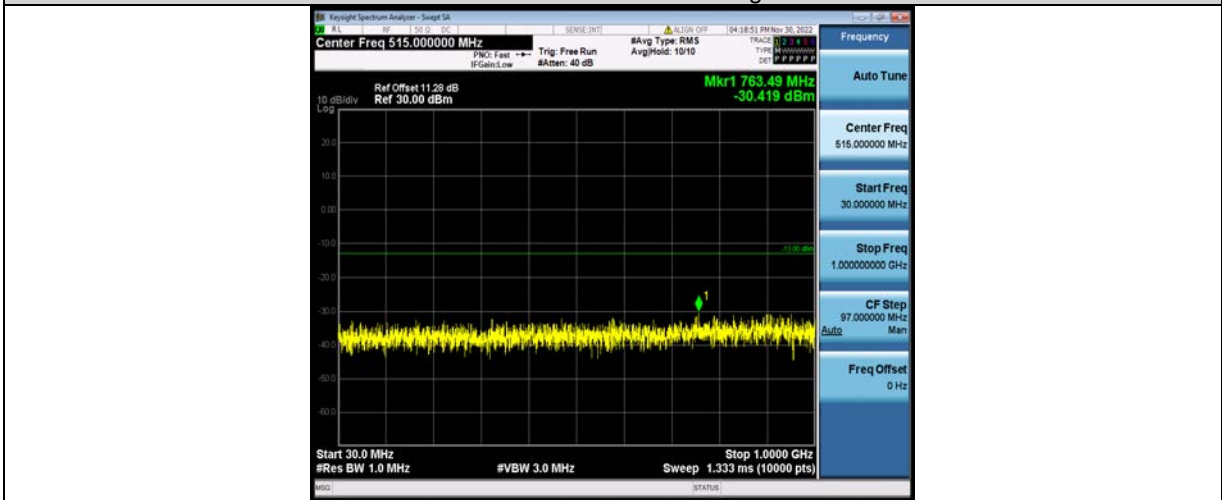

Band25-3MHz-16QAM-26055-1RB#0-Range2:100~2000MHz