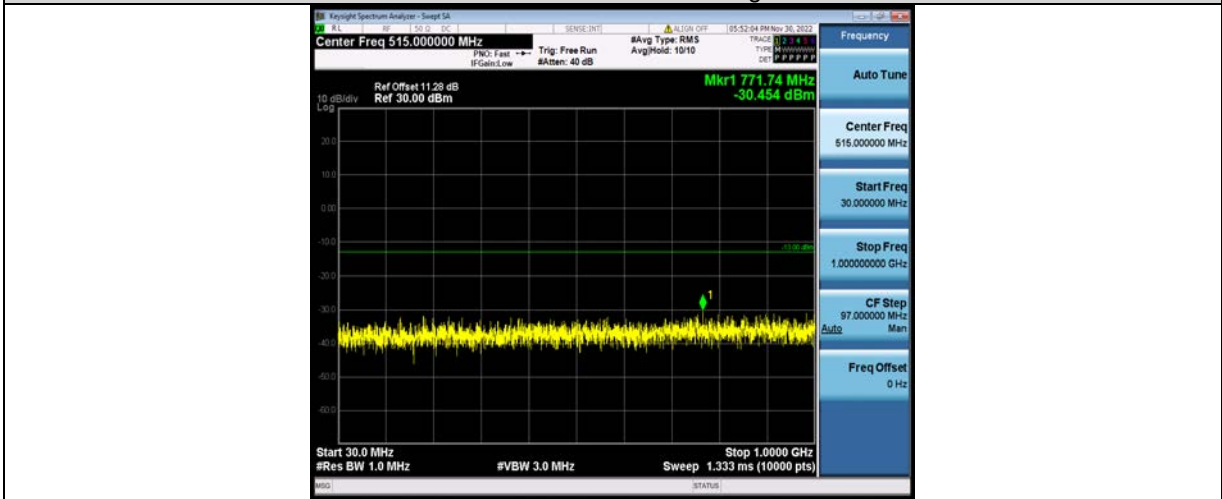

BUREAU VERITAS

Test Report No.: W7L-P23100014RF05

Band25-15MHz-QPSK-26365-1RB#0-Range2:1000~20000MHz

Band25-15MHz-QPSK-26615-1RB#0-Range1:30~1000MHz

Band25-15MHz-QPSK-26615-1RB#0-Range2:1000~20000MHz

BV 7Layers Communications Technology (Shenzhen) Co., Ltd