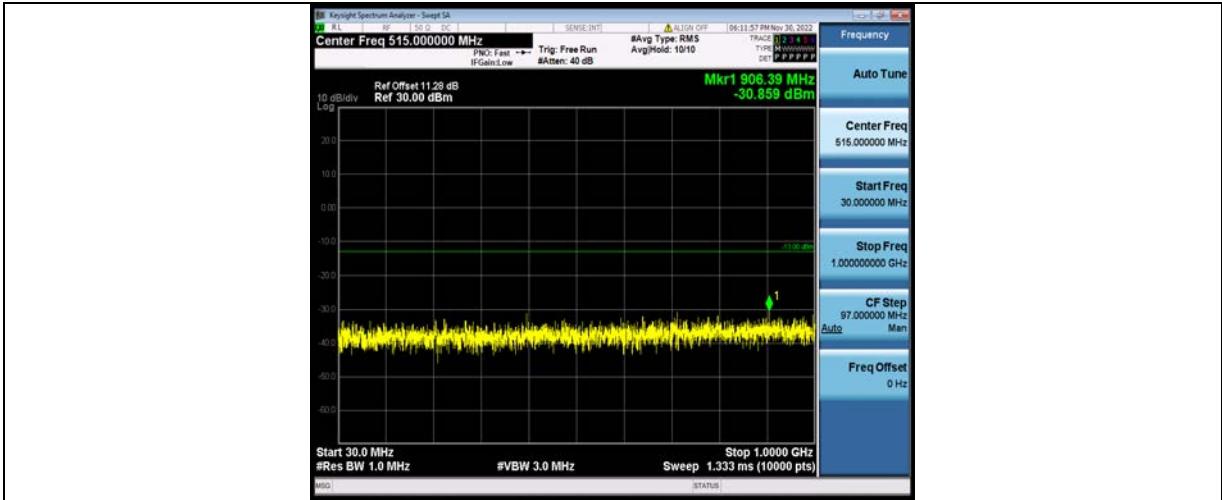

BUREAU VERITAS

Test Report No.: W7L-P23100014RF05

Band25-20MHz-64QAM-26365-1RB#0-Range2:1000~2000MHz