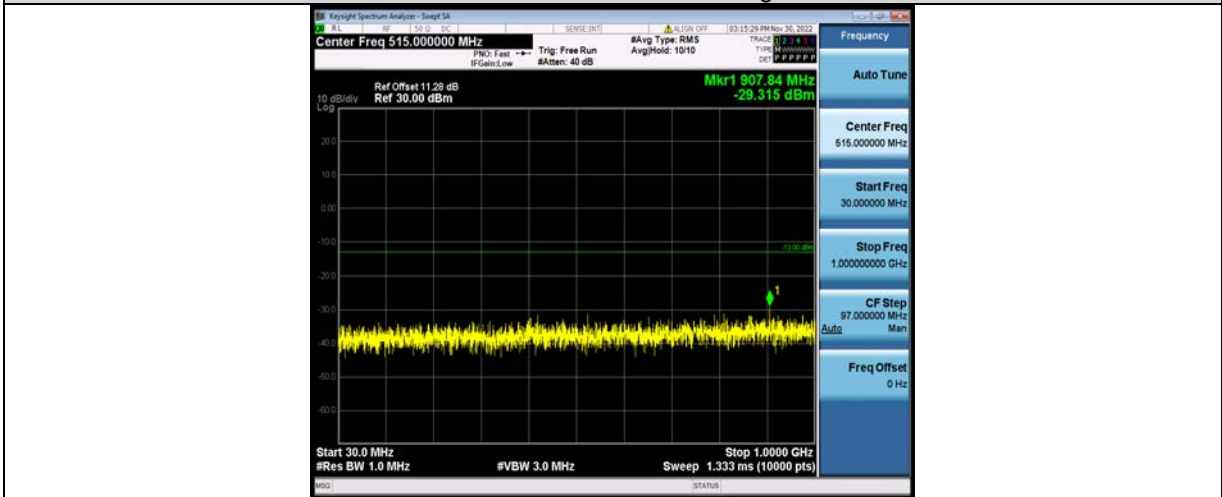

BUREAU VERITAS

Test Report No.: W7L-P23100014RF05

Band25-1.4MHz-64QAM-26365-1RB#0-Range2:1000~20000MHz

Band25-1.4MHz-64QAM-26683-1RB#0-Range1:30~1000MHz

Band25-1.4MHz-64QAM-26683-1RB#0-Range2:1000~20000MHz