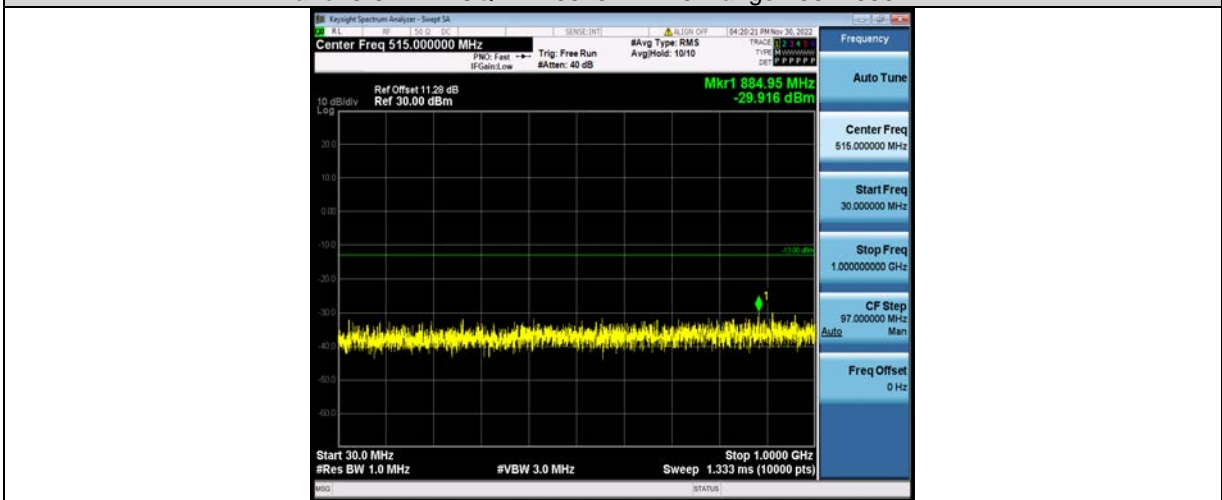

BUREAU VERITAS

Test Report No.: W7L-P23100014RF05

Band25-3MHz-16QAM-26365-1RB#0-Range2:1000~20000MHz

Band25-3MHz-16QAM-26675-1RB#0-Range1:30~1000MHz

Band25-3MHz-16QAM-26675-1RB#0-Range2:1000~20000MHz

BV 7Layers Communications Technology (Shenzhen) Co., Ltd