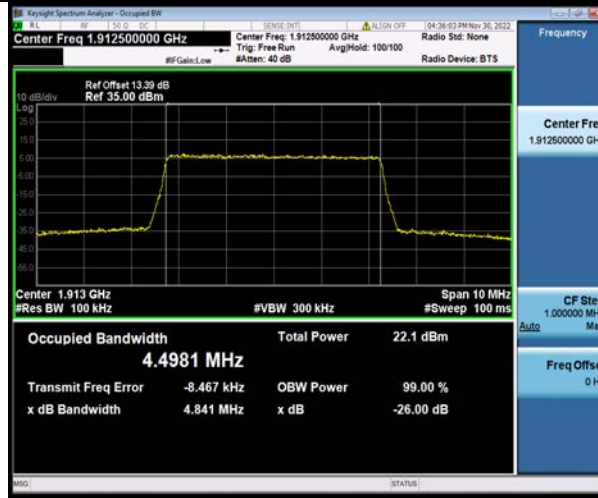

Test Report No.: W7L-P23100014RF05

Band25-10MHz-QPSK-26090-50RB#0

Band25-10MHz-QPSK-26365-50RB#0

Band25-10MHz-QPSK-26640-50RB#0

BUREAU VERITAS

Test Report No.: W7L-P23100014RF05

Band25-10MHz-16QAM-26090-50RB#0