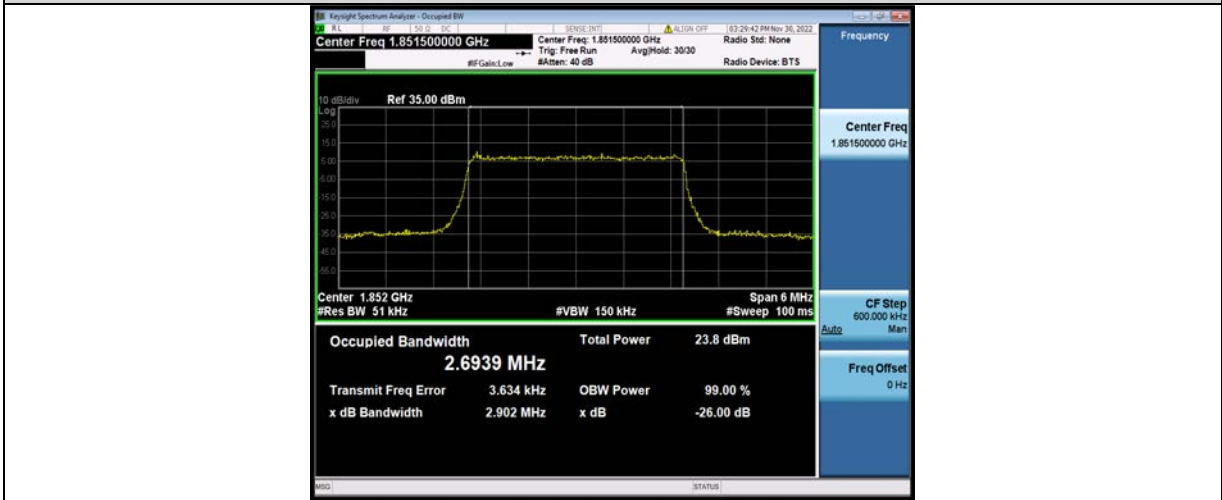

Band25-1.4MHz-64QAM-26047-6RB#0

Band25-1.4MHz-64QAM-26365-6RB#0

Band25-1.4MHz-64QAM-26683-6RB#0

BUREAU VERITAS

Test Report No.: W7L-P23100014RF05

Band25-3MHz-QPSK-26055-15RB#0

Band25-3MHz-QPSK-26365-15RB#0

Band25-3MHz-QPSK-26675-15RB#0