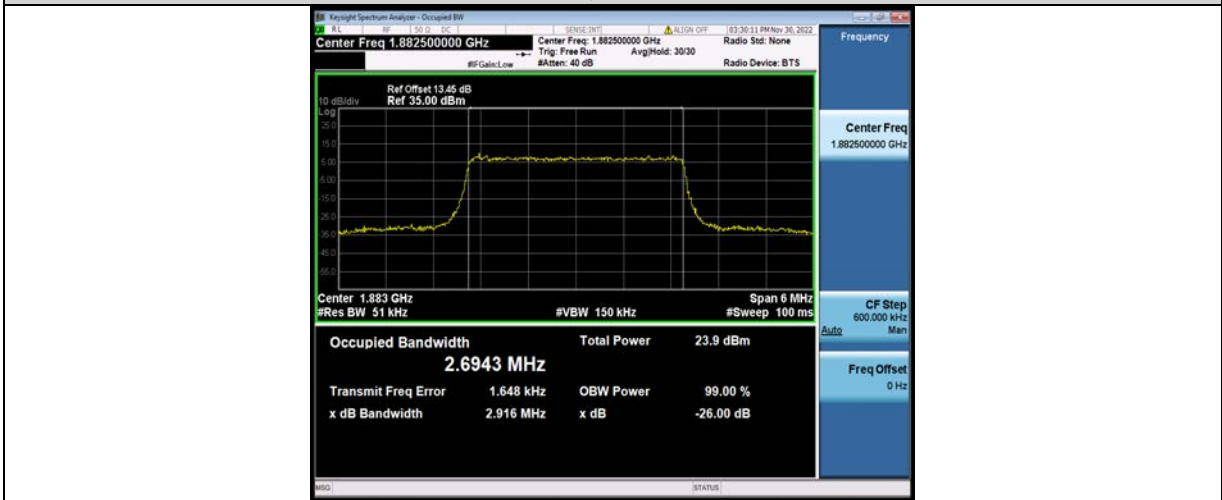

Band25-1.4MHz-64QAM-26047-6RB#0

Band25-1.4MHz-64QAM-26365-6RB#0

Band25-1.4MHz-64QAM-26683-6RB#0

BUREAU VERITAS

Test Report No.: W7L-P23100014RF05

Band25-3MHz-QPSK-26055-15RB#0

Band25-3MHz-QPSK-26365-15RB#0

Band25-3MHz-QPSK-26675-15RB#0