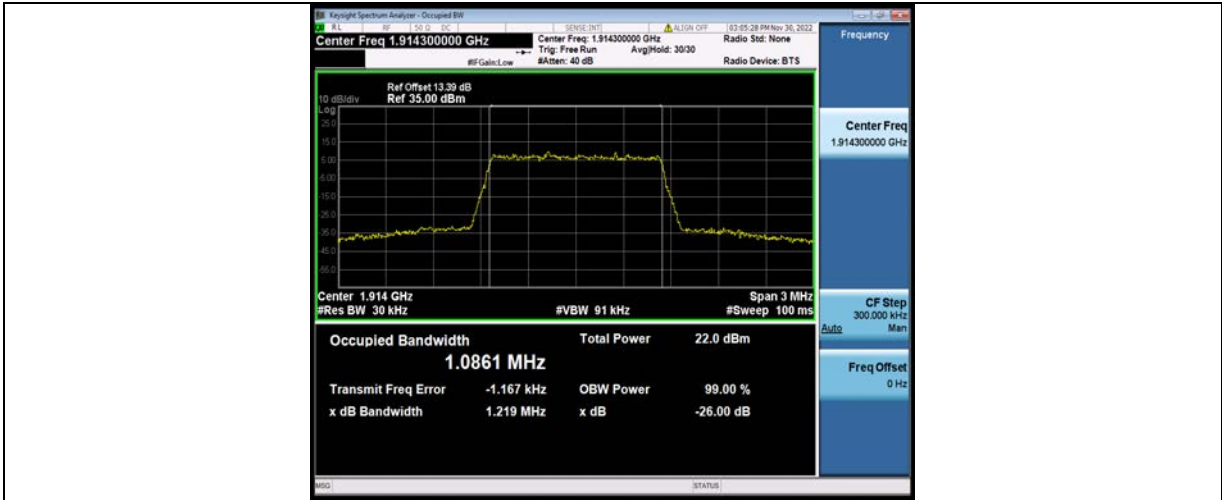

Band25-1.4MHz-64QAM-26047-6RB#0

Band25-1.4MHz-64QAM-26365-6RB#0

Band25-1.4MHz-64QAM-26683-6RB#0

BUREAU VERITAS

Test Report No.: W7L-P23100014RF05

Band25-3MHz-QPSK-26055-15RB#0

Band25-3MHz-QPSK-26365-15RB#0

Band25-3MHz-QPSK-26675-15RB#0