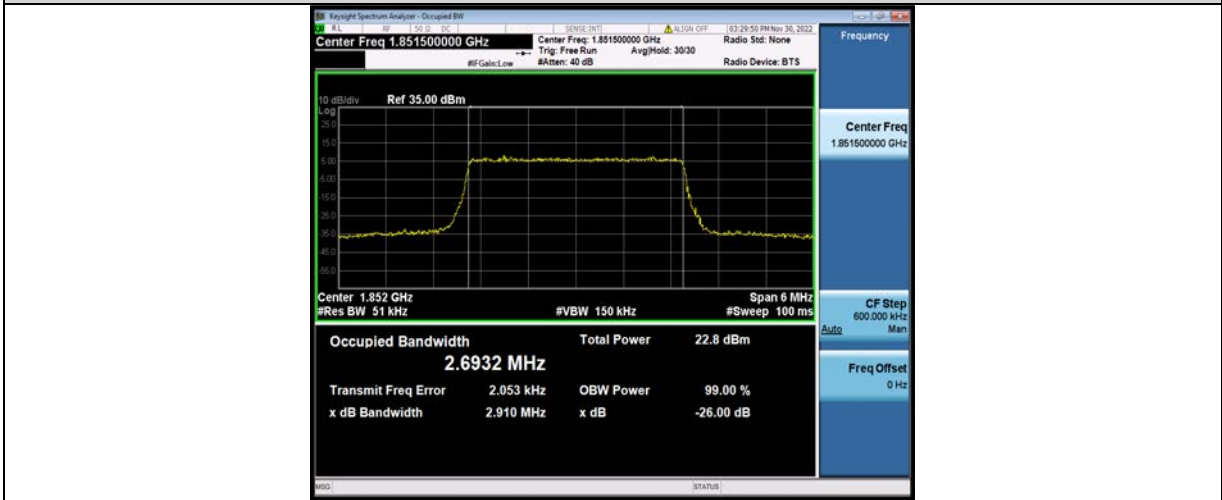

Band25-3MHz-16QAM-26365-15RB#0