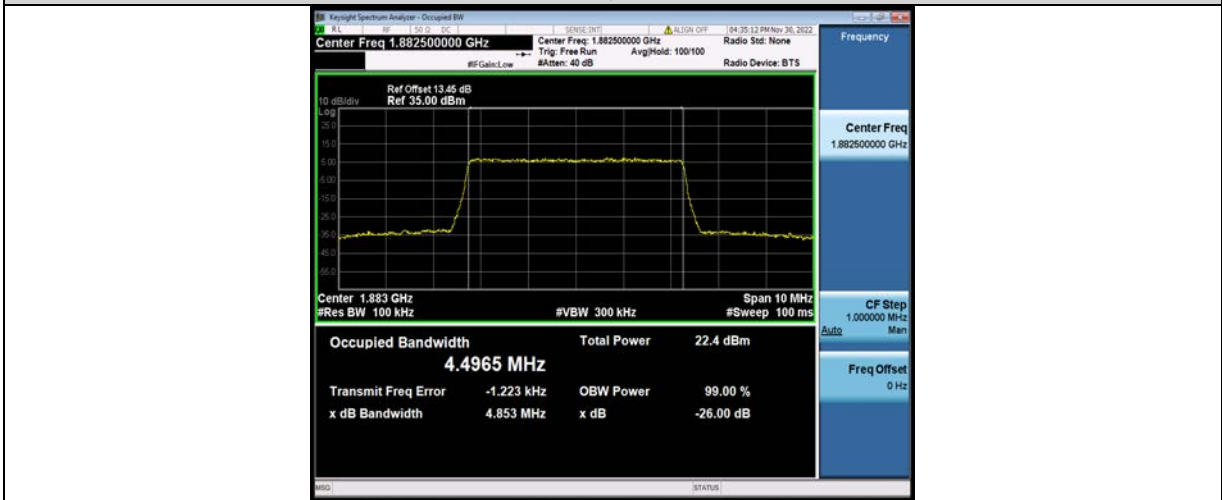

Band25-5MHz-64QAM-26665-25RB#0