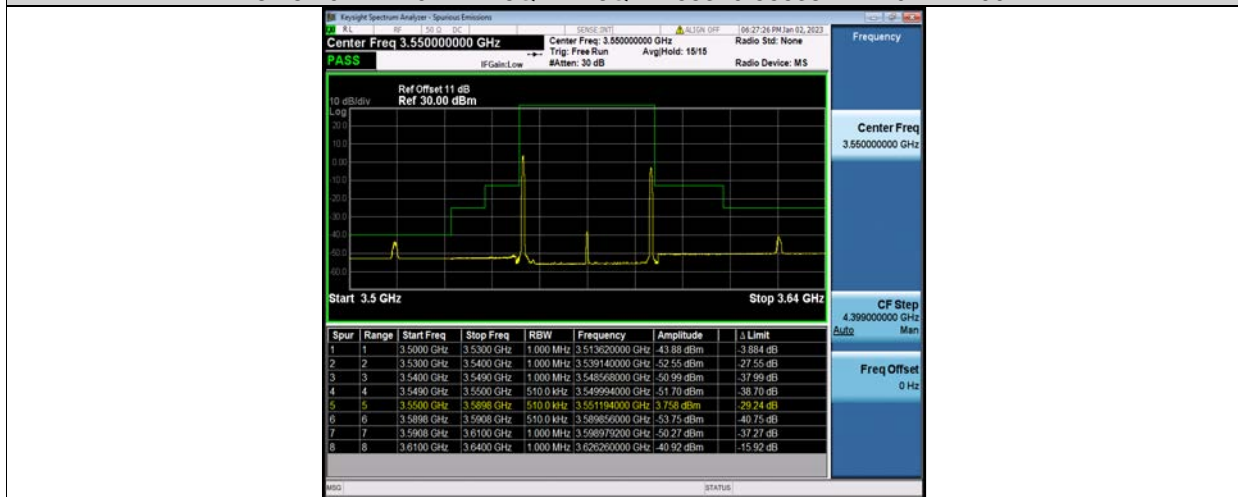

BUREAU VERITAS

Test Report No.: W7L-P23100014RF10

48-48-20MHz-20MHz-16QAM-16QAM-55340-55538-100RB#0-100RB#0

48-48-20MHz-20MHz-16QAM-16QAM-55340-55538-1RB#0-1RB#99

48-48-20MHz-20MHz-16QAM-16QAM-55340-55538-1RB#99-1RB#0