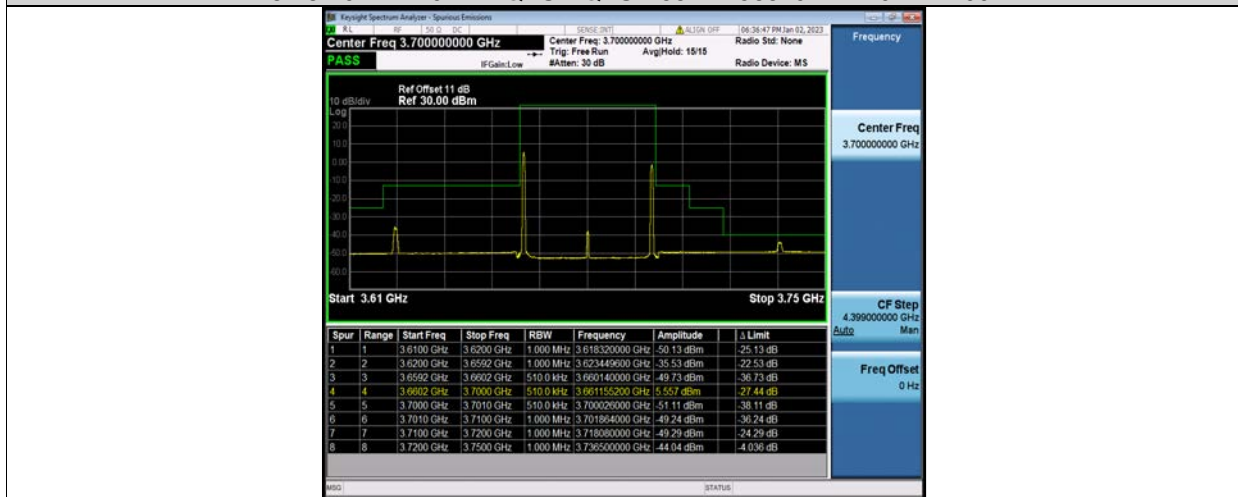

BUREAU VERITAS

Test Report No.: W7L-P23100014RF10

48-48-20MHz-20MHz-QPSK-QPSK-56442-56640-100RB#0-100RB#0

48-48-20MHz-20MHz-QPSK-QPSK-56442-56640-1RB#0-1RB#99

48-48-20MHz-20MHz-QPSK-QPSK-56442-56640-1RB#99-1RB#0