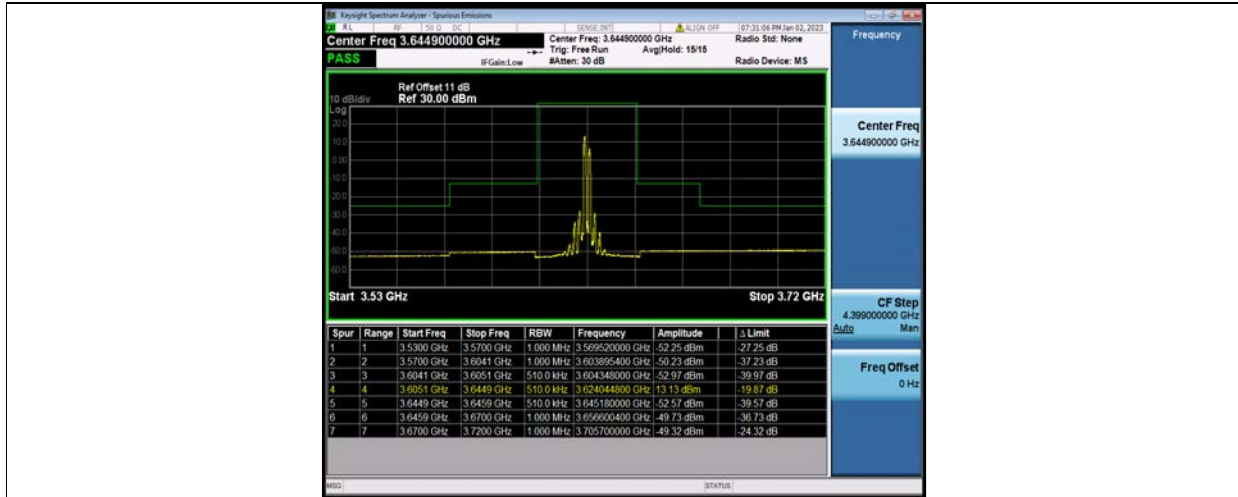

BUREAU VERITAS

Test Report No.: W7L-P23100014RF10

48-48-20MHz-20MHz-QPSK-QPSK-56442-56640-100RB#0-100RB#0