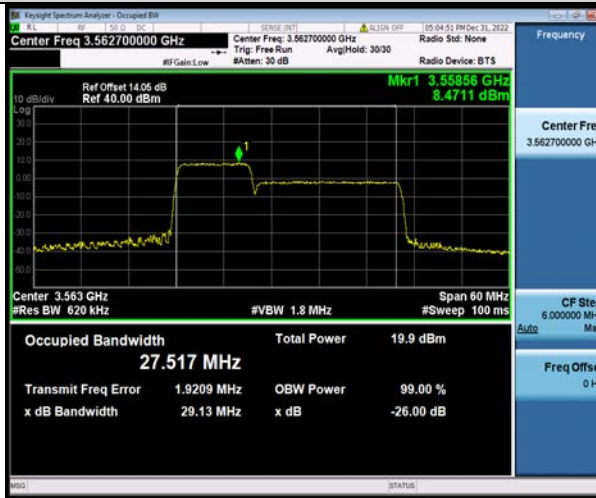

BUREAU VERITAS

Test Report No.: W7L-P23100014RF10

TEST GRAPHS

48-48-10MHz-20MHz-QPSK-QPSK-55295-55439-50RB#0-100RB#0

48-48-10MHz-20MHz-QPSK-QPSK-55896-56040-50RB#0-100RB#0