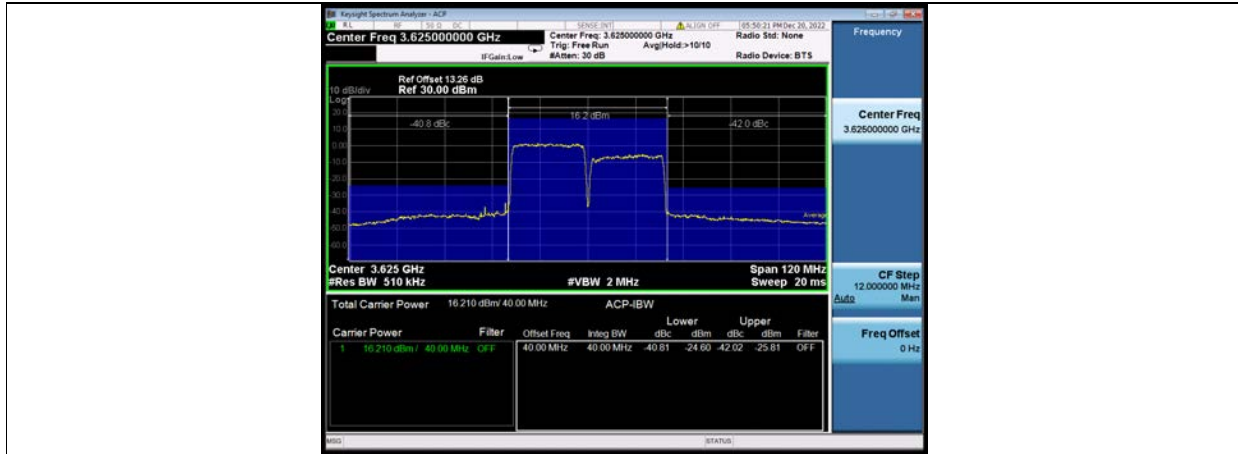

48-48-20MHz-20MHz-QPSK-QPSK-55891-56089-100RB#0-100RB#0

48-48-20MHz-20MHz-QPSK-QPSK-55891-56089-1RB#0-1RB#99

48-48-20MHz-20MHz-QPSK-QPSK-55891-56089-1RB#99-1RB#0

48-48-20MHz-20MHz-QPSK-QPSK-56442-56640-100RB#0-100RB#0