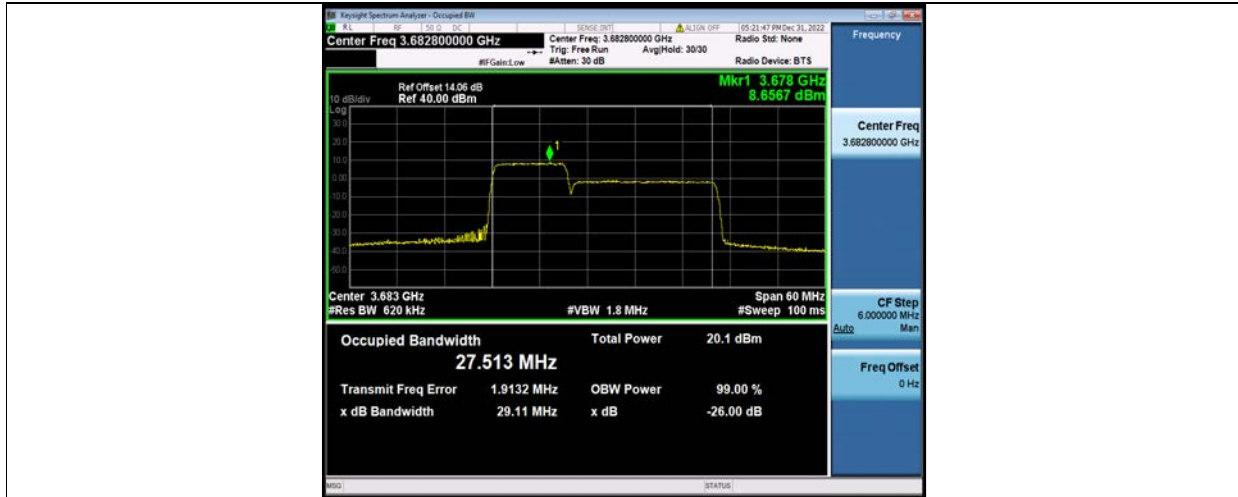

BUREAU VERITAS

Test Report No.: W7L-P23100014RF10

TEST GRAPHS

48-48-10MHz-20MHz-QPSK-QPSK-55295-55439-50RB#0-100RB#0

48-48-10MHz-20MHz-QPSK-QPSK-55896-56040-50RB#0-100RB#0

48-48-10MHz-20MHz-QPSK-QPSK-56496-56640-50RB#0-100RB#0