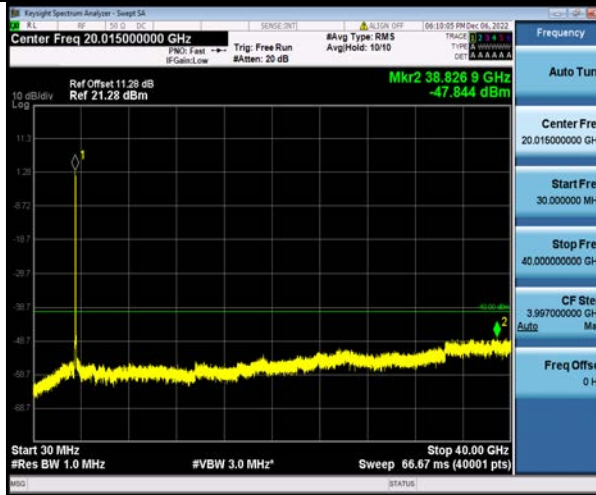

BUREAU VERITAS

Test Report No.: W7L-P23100014RF10

TEST GRAPHS

48-48-20MHz-20MHz-QPSK-QPSK-55340-55538-1RB#99-1RB#0-30~40000MHz

48-48-20MHz-20MHz-QPSK-QPSK-55891-56089-1RB#99-1RB#0-30~40000MHz