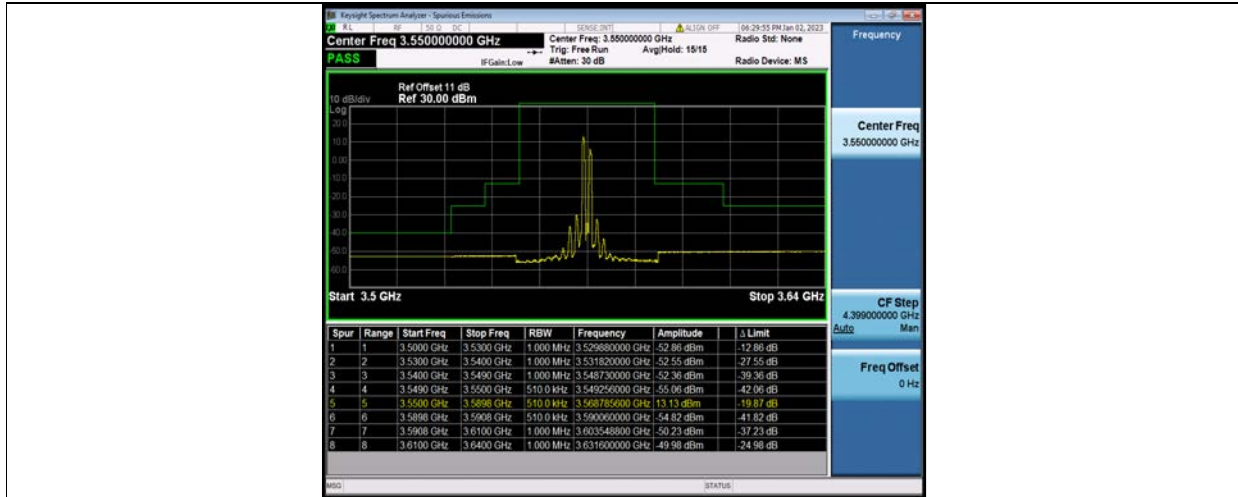

BUREAU VERITAS

Test Report No.: W7L-P23100014RF10

48-48-20MHz-20MHz-QPSK-QPSK-55891-56089-100RB#0-100RB#0