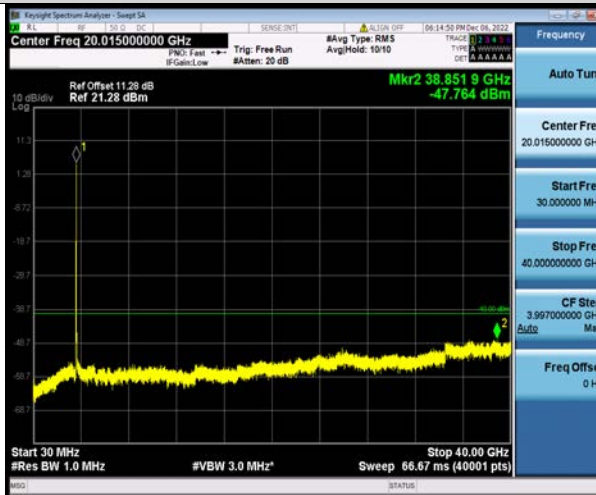

BUREAU VERITAS

Test Report No.: W7L-P23100014RF10

TEST GRAPHS

48-48-20MHz-20MHz-QPSK-QPSK-55340-55538-1RB#99-1RB#0-30~40000MHz

48-48-20MHz-20MHz-QPSK-QPSK-55891-56089-1RB#99-1RB#0-30~40000MHz

48-48-20MHz-20MHz-QPSK-QPSK-56442-56640-1RB#99-1RB#0-30~40000MHz