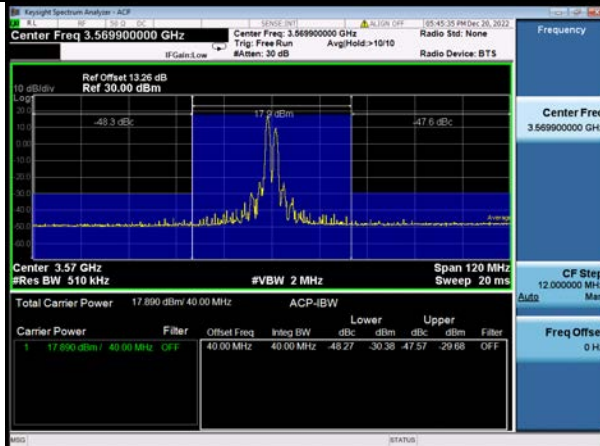

BUREAU VERITAS

Test Report No.: W7L-P23100014RF10

TEST GRAPHS

48-48-20MHz-20MHz-QPSK-QPSK-55340-55538-100RB#0-100RB#0

48-48-20MHz-20MHz-QPSK-QPSK-55340-55538-1RB#0-1RB#99

48-48-20MHz-20MHz-QPSK-QPSK-55340-55538-1RB#99-1RB#0