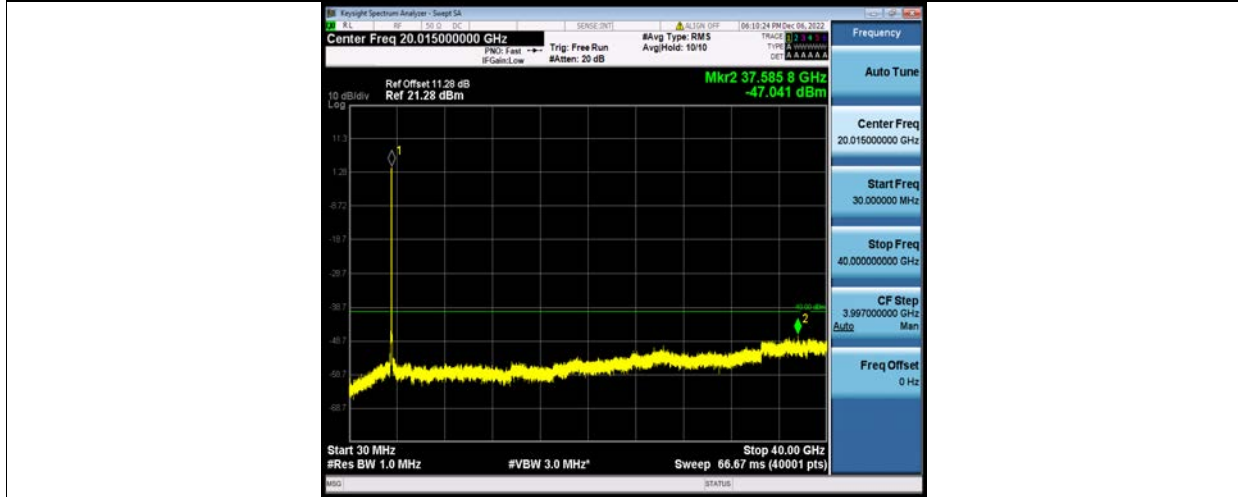

48-48-20MHz-20MHz-16QAM-16QAM-55891-56089-1RB#99-1RB#0-30~40000MHz