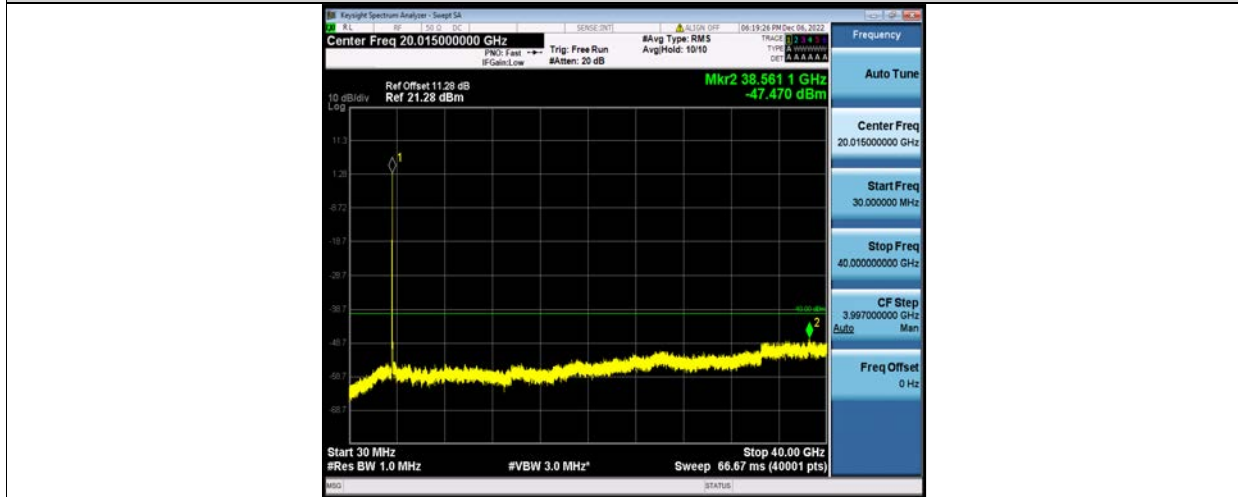

BUREAU VERITAS

Test Report No.: W7L-P23100014RF10

48-48-20MHz-20MHz-64QAM-64QAM-55340-55538-1RB#99-1RB#0-30~40000MHz

48-48-20MHz-20MHz-64QAM-64QAM-55891-56089-1RB#99-1RB#0-30~40000MHz

48-48-20MHz-20MHz-64QAM-64QAM-56442-56640-1RB#99-1RB#0-30~40000MHz