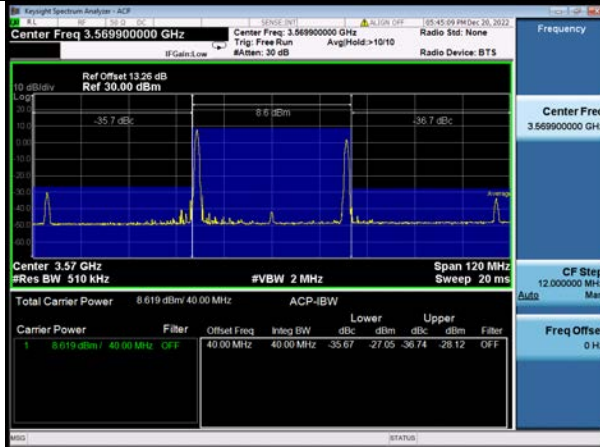

BUREAU VERITAS

Test Report No.: W7L-P23100014RF10

TEST GRAPHS

48-48-20MHz-20MHz-QPSK-QPSK-55340-55538-100RB#0-100RB#0

48-48-20MHz-20MHz-QPSK-QPSK-55340-55538-1RB#0-1RB#99

48-48-20MHz-20MHz-QPSK-QPSK-55340-55538-1RB#99-1RB#0