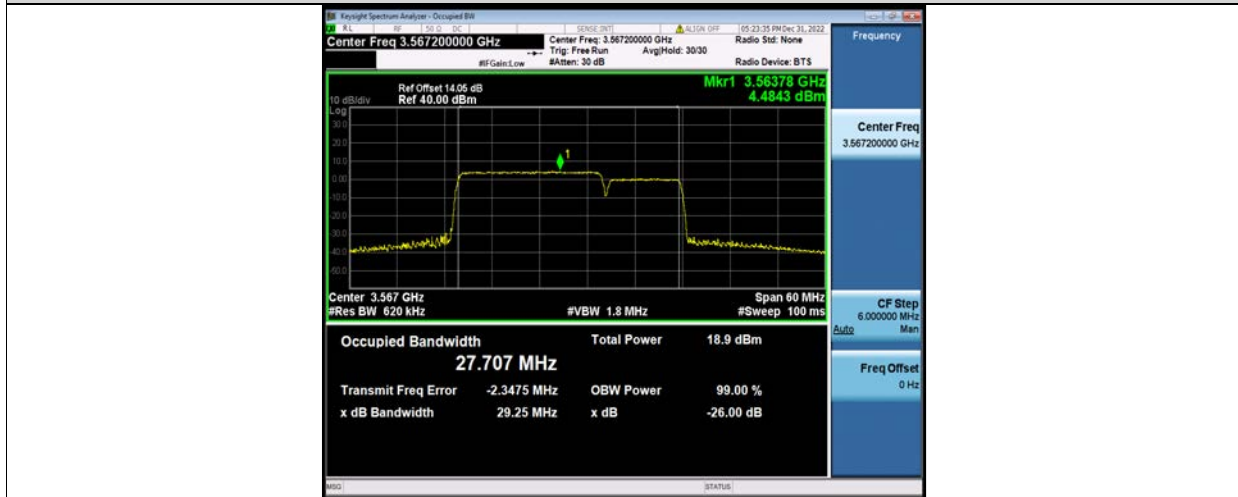

48-48-20MHz-10MHz-QPSK-QPSK-56541-56685-100RB#0-50RB#0

BUREAU VERITAS

Test Report No.: W7L-P23100014RF10

48-48-20MHz-10MHz-16QAM-16QAM-55340-55484-100RB#0-50RB#0

48-48-20MHz-10MHz-16QAM-16QAM-55941-56064-100RB#0-50RB#0