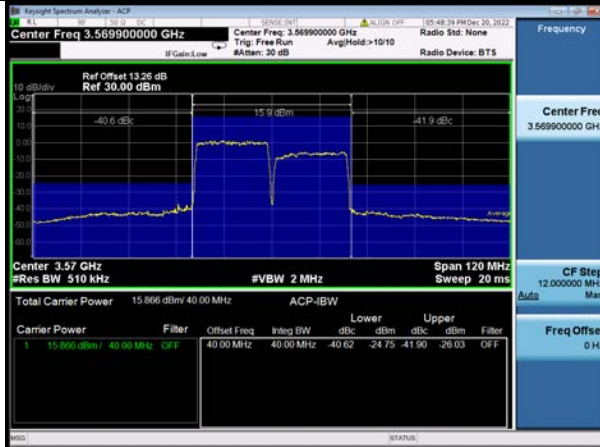

BUREAU VERITAS

Test Report No.: W7L-P23100014RF10

TEST GRAPHS

48-48-20MHz-20MHz-QPSK-QPSK-55340-55538-100RB#0-100RB#0