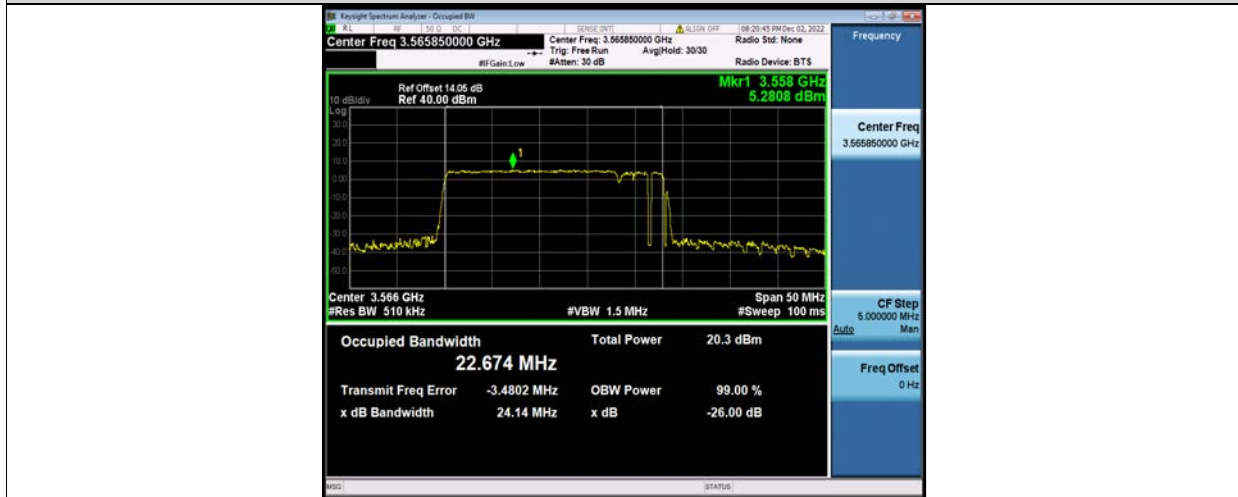

48-48-20MHz-5MHz-16QAM-16QAM-55965-56082-100RB#0-25RB#0