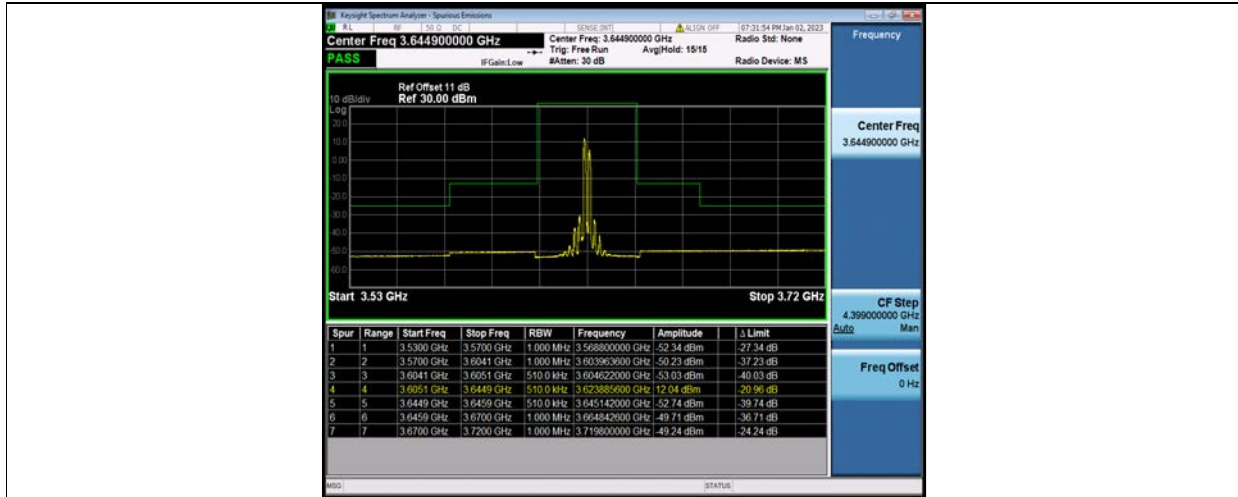

BUREAU VERITAS

Test Report No.: W7L-P23100014RF10

48-48-20MHz-20MHz-16QAM-16QAM-56442-56640-100RB#0-100RB#0