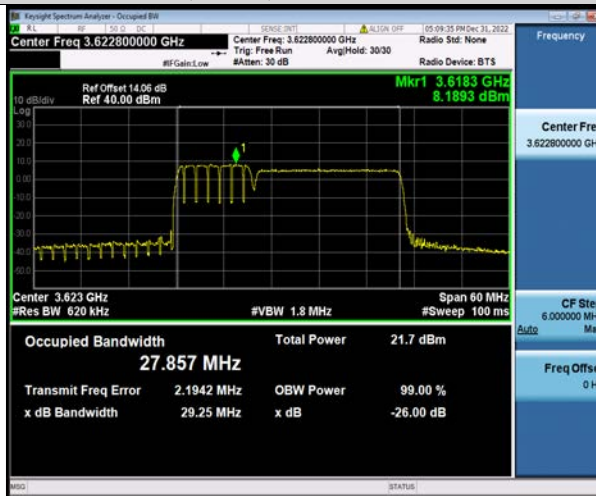

BUREAU VERITAS

Test Report No.: W7L-P23100014RF10

TEST GRAPHS

48-48-10MHz-20MHz-QPSK-QPSK-55295-55439-50RB#0-100RB#0

48-48-10MHz-20MHz-QPSK-QPSK-55896-56040-50RB#0-100RB#0

48-48-10MHz-20MHz-QPSK-QPSK-56496-56640-50RB#0-100RB#0