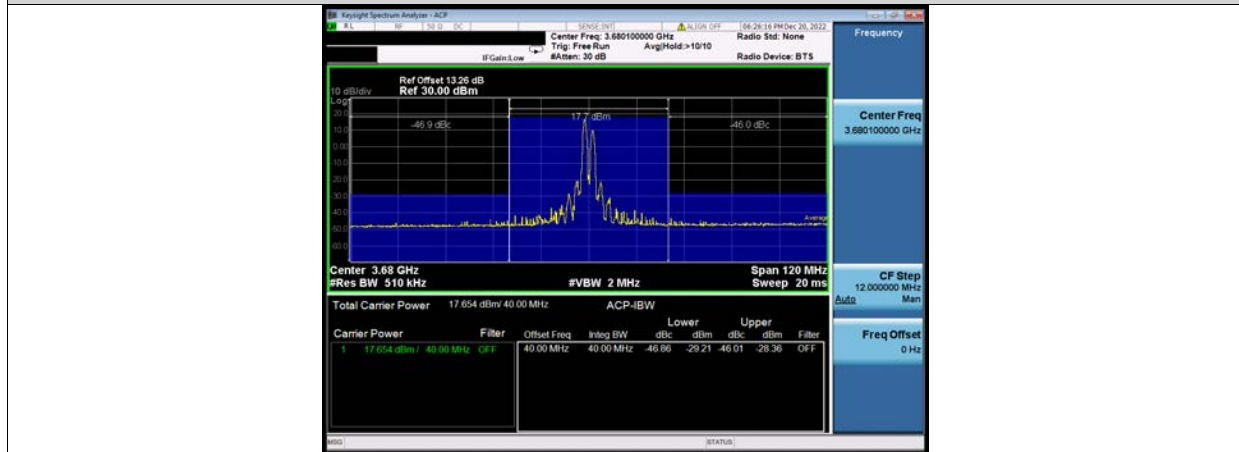

48-48-20MHz-20MHz-QPSK-QPSK-56442-56640-1RB#99-1RB#0