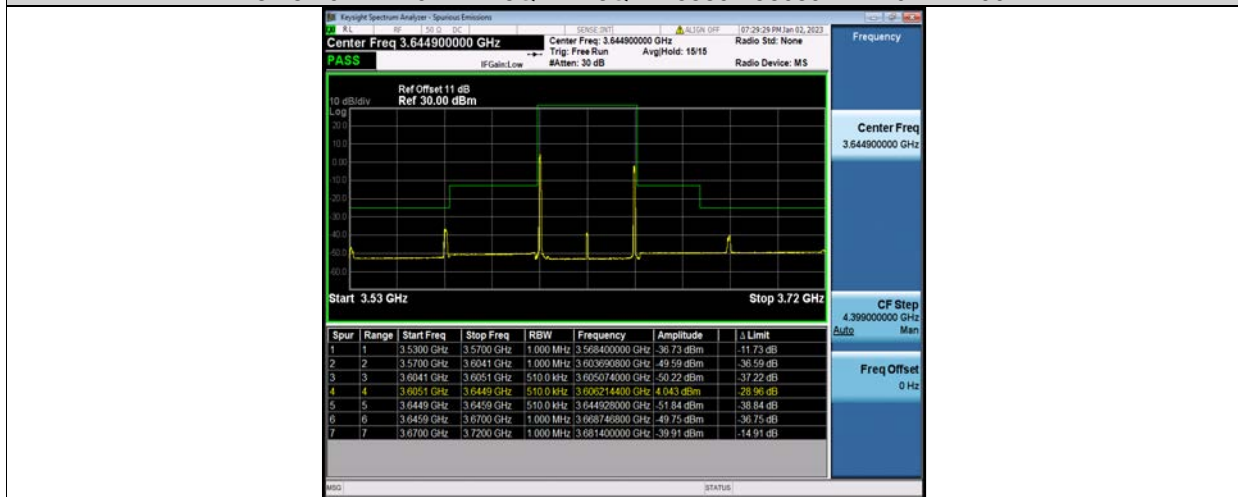

BUREAU VERITAS

Test Report No.: W7L-P23100014RF10

48-48-20MHz-20MHz-16QAM-16QAM-55891-56089-100RB#0-100RB#0

48-48-20MHz-20MHz-16QAM-16QAM-55891-56089-1RB#0-1RB#99

48-48-20MHz-20MHz-16QAM-16QAM-55891-56089-1RB#99-1RB#0