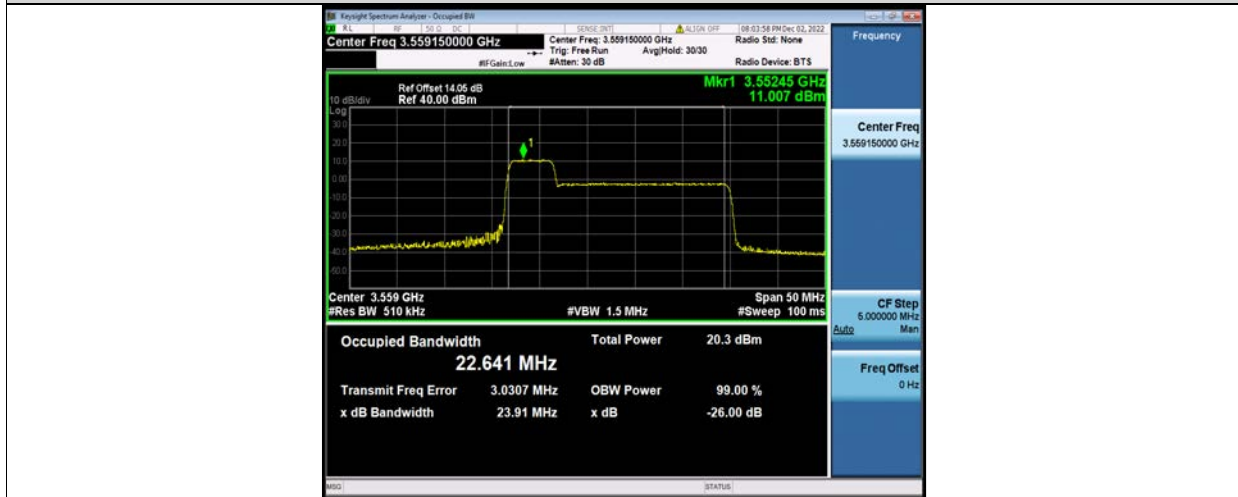

48-48-5MHz-20MHz-16QAM-16QAM-55898-56015-25RB#0-100RB#0

48-48-5MHz-20MHz-16QAM-16QAM-56523-56640-25RB#0-100RB#0

BUREAU VERITAS

Test Report No.: W7L-P23100014RF10

48-48-5MHz-20MHz-64QAM-64QAM-55273-55390-25RB#0-100RB#0