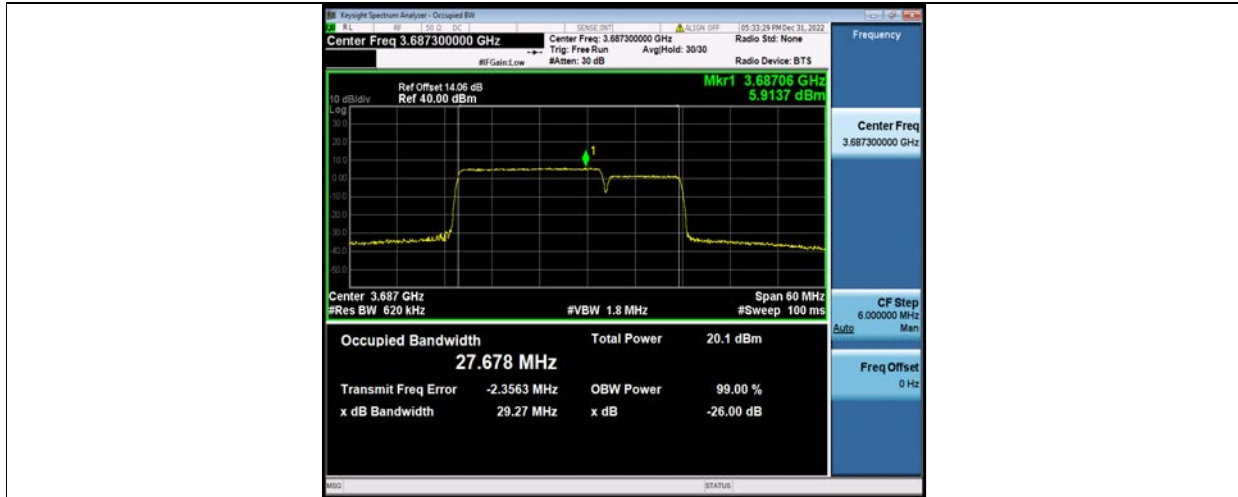

BUREAU VERITAS

Test Report No.: W7L-P23100014RF10

48-48-20MHz-10MHz-16QAM-16QAM-55340-55484-100RB#0-50RB#0