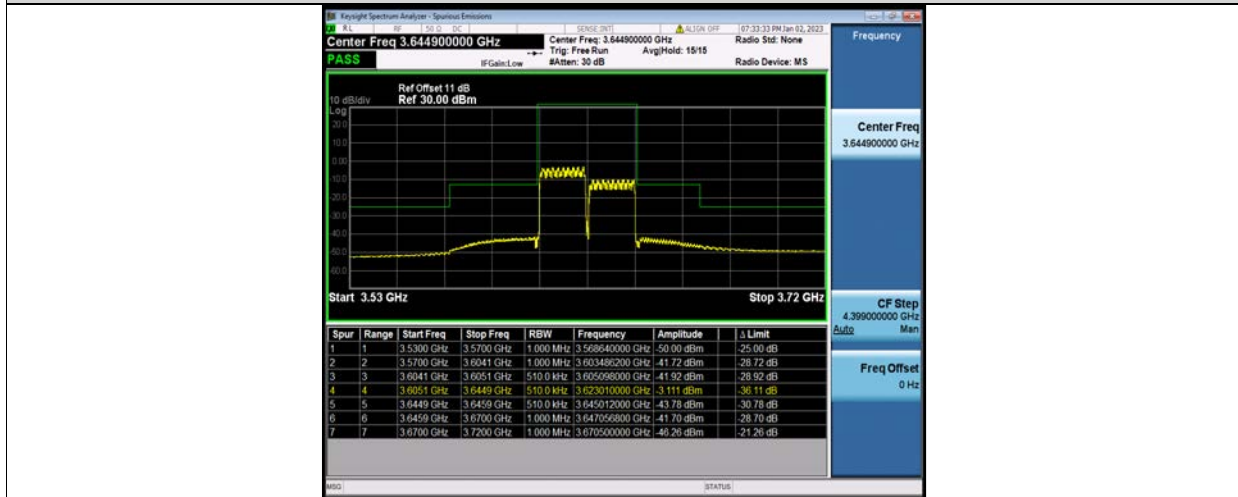

48-48-20MHz-20MHz-QPSK-QPSK-55891-56089-1RB#0-1RB#99