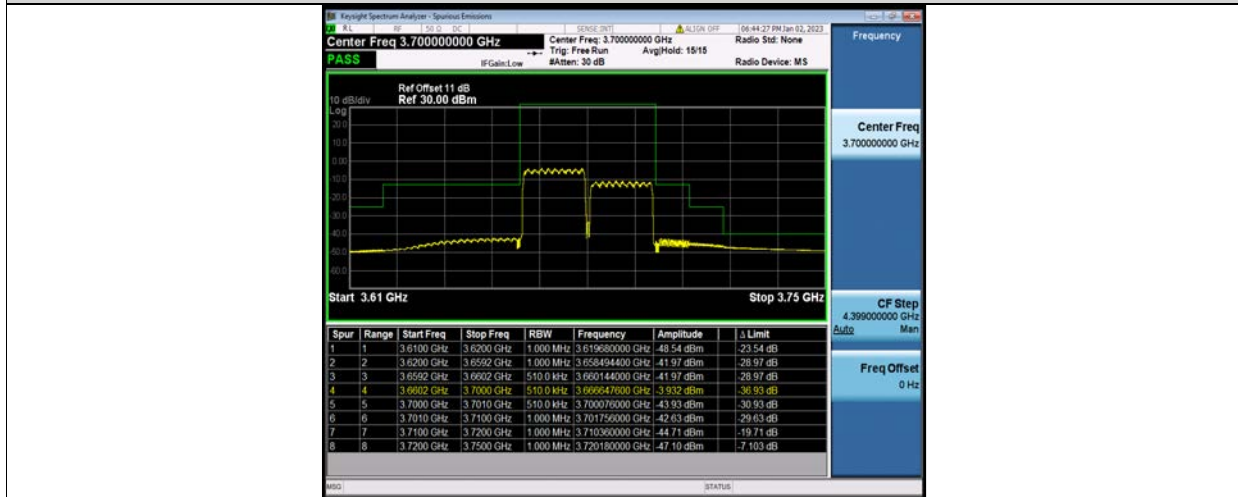

48-48-20MHz-20MHz-QPSK-QPSK-56442-56640-1RB#0-1RB#99