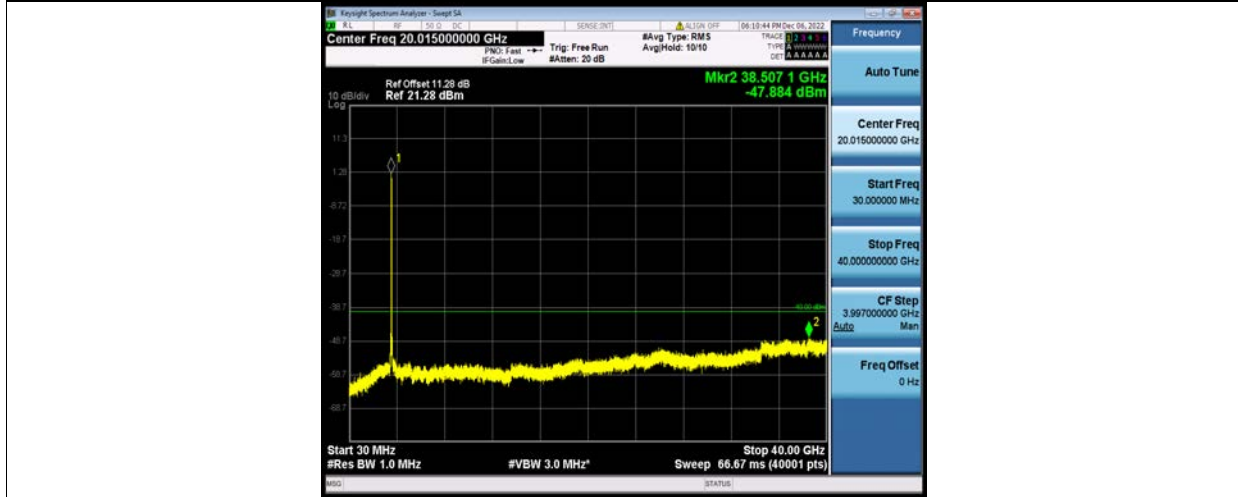

BUREAU VERITAS

Test Report No.: W7L-P23100014RF10

48-48-20MHz-20MHz-64QAM-64QAM-55340-55538-1RB#99-1RB#0-30~40000MHz

48-48-20MHz-20MHz-64QAM-64QAM-55891-56089-1RB#99-1RB#0-30~40000MHz

48-48-20MHz-20MHz-64QAM-64QAM-56442-56640-1RB#99-1RB#0-30~40000MHz