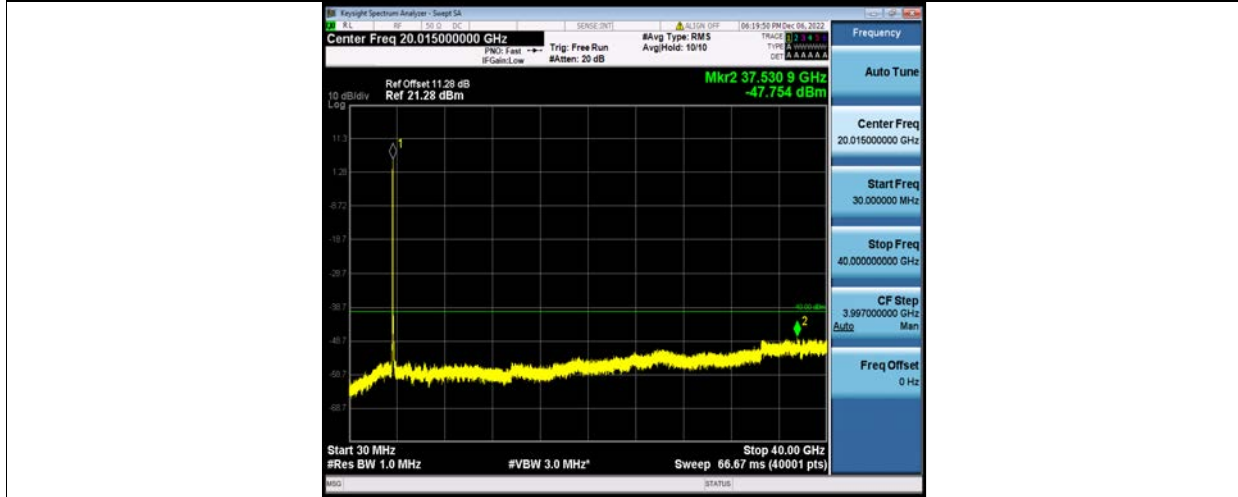

BUREAU VERITAS

Test Report No.: W7L-P23100014RF10

48-48-20MHz-20MHz-16QAM-16QAM-55340-55538-1RB#99-1RB#0-30~40000MHz