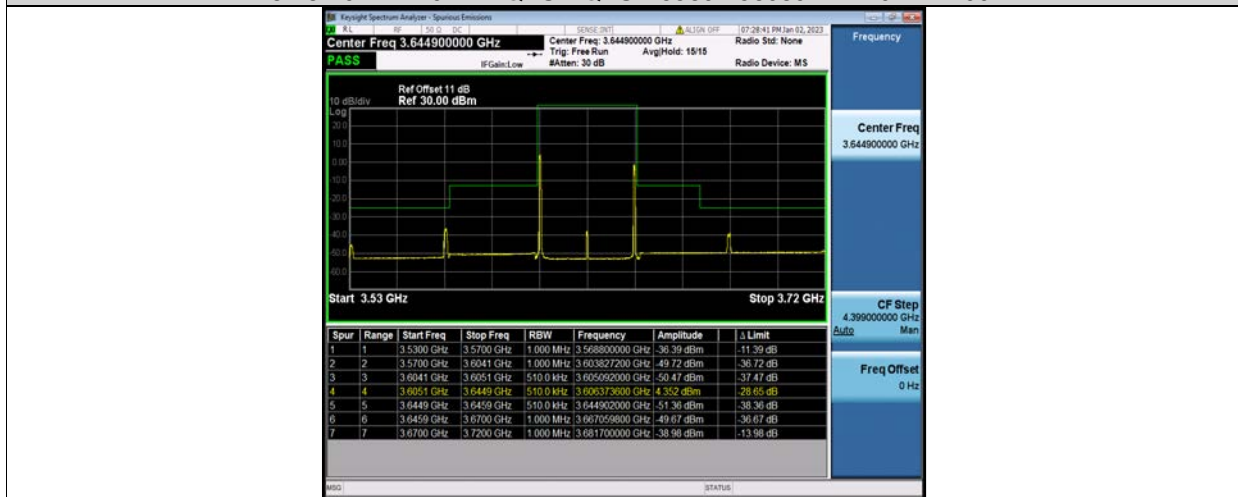

BUREAU VERITAS

Test Report No.: W7L-P23100014RF10

48-48-20MHz-20MHz-QPSK-QPSK-55891-56089-100RB#0-100RB#0

48-48-20MHz-20MHz-QPSK-QPSK-55891-56089-1RB#0-1RB#99

48-48-20MHz-20MHz-QPSK-QPSK-55891-56089-1RB#99-1RB#0