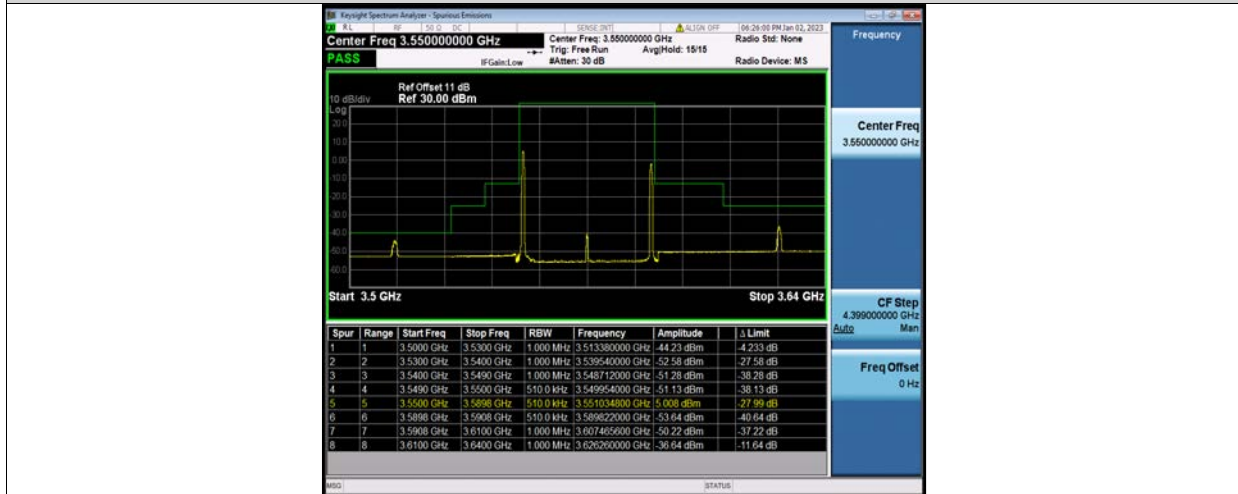

BUREAU VERITAS

Test Report No.: W7L-P23100014RF10

TEST GRAPHS

48-48-20MHz-20MHz-QPSK-QPSK-55340-55538-100RB#0-100RB#0

48-48-20MHz-20MHz-QPSK-QPSK-55340-55538-1RB#0-1RB#99

48-48-20MHz-20MHz-QPSK-QPSK-55340-55538-1RB#99-1RB#0