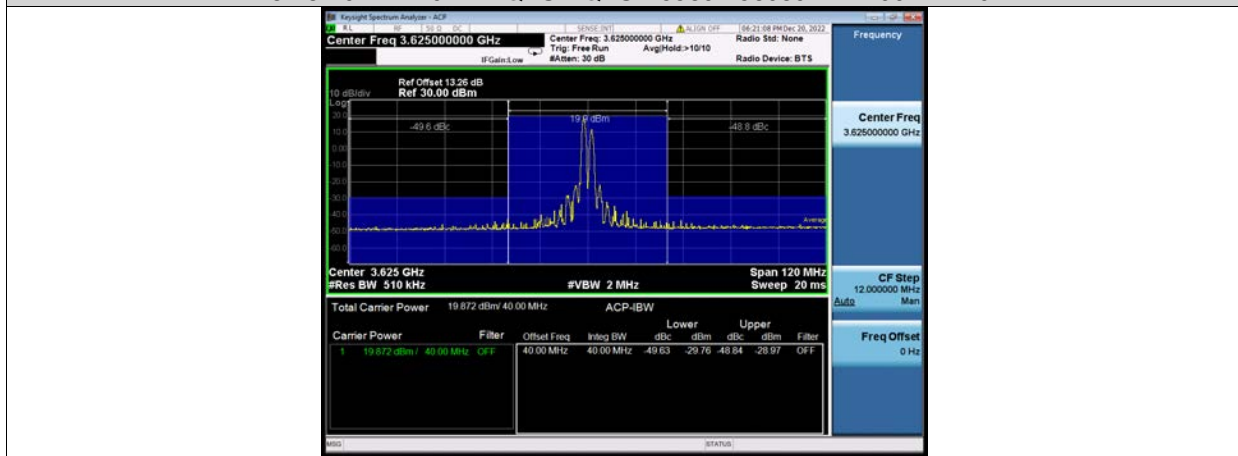

48-48-20MHz-20MHz-QPSK-QPSK-55891-56089-100RB#0-100RB#0

48-48-20MHz-20MHz-QPSK-QPSK-55891-56089-1RB#0-1RB#99

48-48-20MHz-20MHz-QPSK-QPSK-55891-56089-1RB#99-1RB#0

48-48-20MHz-20MHz-QPSK-QPSK-56442-56640-100RB#0-100RB#0