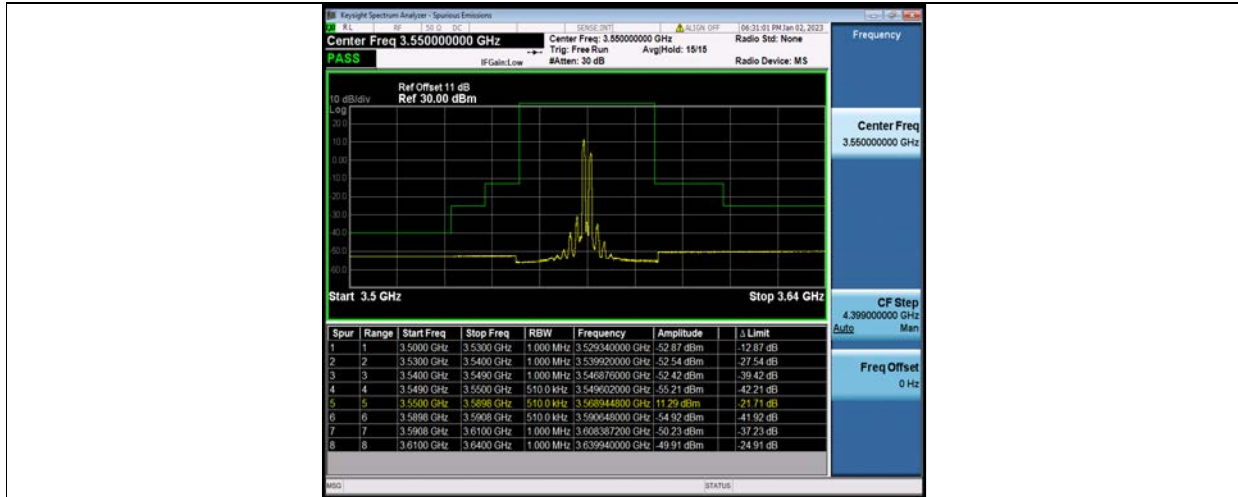

BUREAU VERITAS

Test Report No.: W7L-P23100014RF10

48-48-20MHz-20MHz-16QAM-16QAM-55891-56089-100RB#0-100RB#0

48-48-20MHz-20MHz-16QAM-16QAM-55891-56089-1RB#0-1RB#99

48-48-20MHz-20MHz-16QAM-16QAM-55891-56089-1RB#99-1RB#0