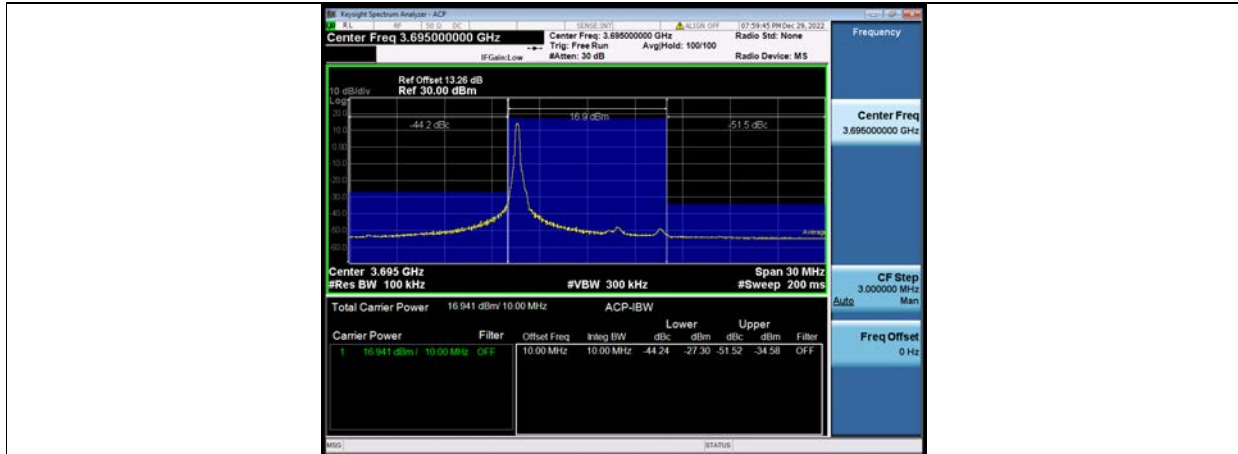

Band48-10MHz-QPSK-55990-50RB#0

Band48-10MHz-QPSK-56690-1RB#49

BUREAU VERITAS

Test Report No.: W7L-P23100014RF10

Band48-10MHz-QPSK-56690-50RB#0

Band48-15MHz-QPSK-55315-1RB#0

Band48-15MHz-QPSK-55315-1RB#74

BV 7Layers Communications Technology (Shenzhen) Co., Ltd