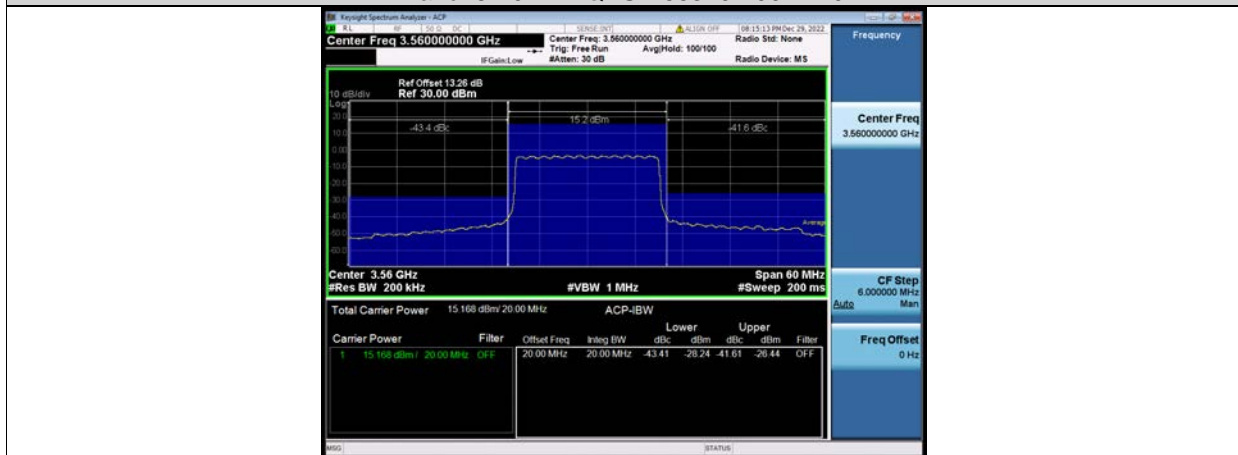

Band48-20MHz-QPSK-55340-1RB#0

Band48-20MHz-QPSK-55340-1RB#0

Band48-20MHz-QPSK-55340-1RB#99

Band48-20MHz-QPSK-55340-100RB#0

Band48-20MHz-QPSK-55990-1RB#0

Band48-20MHz-QPSK-55990-1RB#99

Band48-20MHz-QPSK-55990-100RB#0