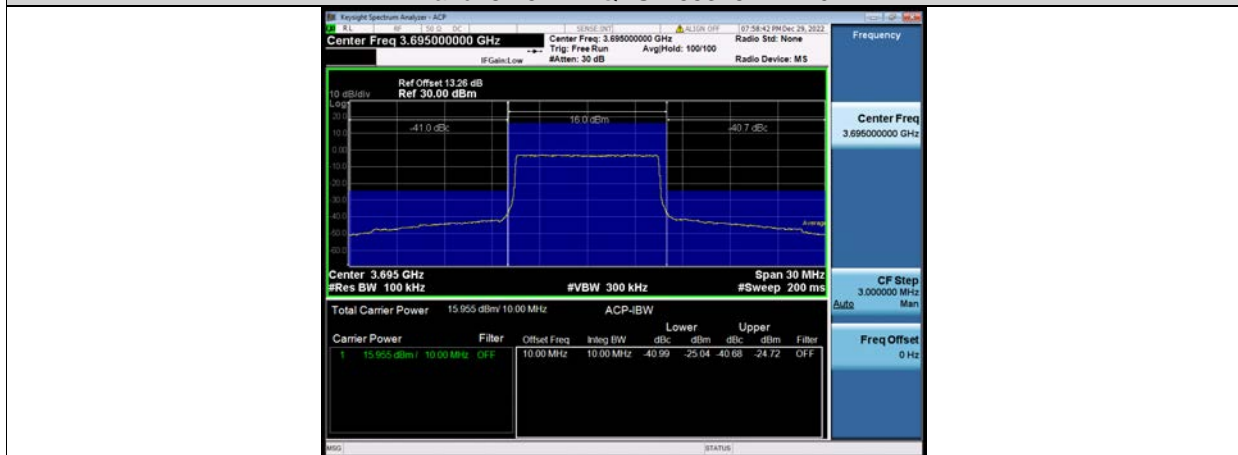

Band48-10MHz-QPSK-55990-50RB#0

Band48-10MHz-QPSK-56690-1RB#49

BUREAU VERITAS

Test Report No.: W7L-P23100014RF10

Band48-10MHz-QPSK-56690-50RB#0

Band48-15MHz-QPSK-55315-1RB#0

Band48-15MHz-QPSK-55315-1RB#74

BV 7Layers Communications Technology (Shenzhen) Co., Ltd