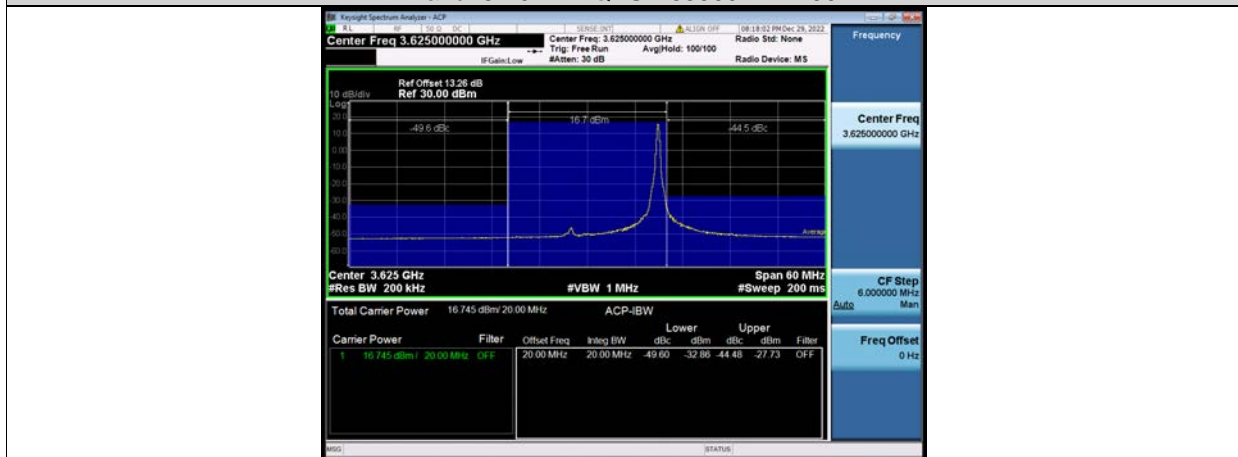

Band48-20MHz-QPSK-55340-1RB#0

Band48-20MHz-QPSK-55340-1RB#0

Band48-20MHz-QPSK-55340-1RB#99

Band48-20MHz-QPSK-55340-100RB#0

Band48-20MHz-QPSK-55990-1RB#0

Band48-20MHz-QPSK-55990-1RB#99

Band48-20MHz-QPSK-55990-100RB#0