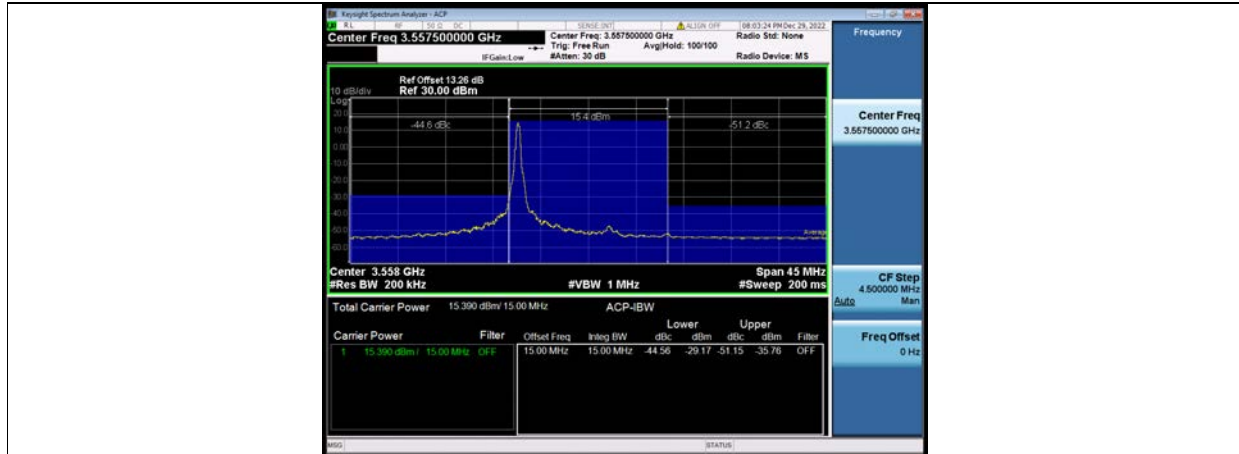

Band48-15MHz-QPSK-55315-75RB#0