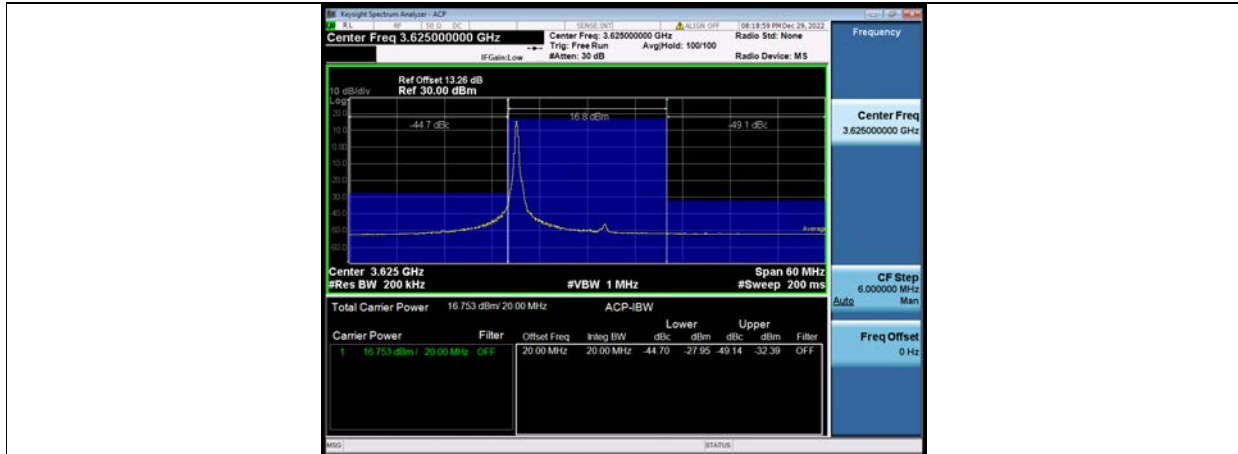

Band48-20MHz-QPSK-55340-1RB#0

Band48-20MHz-QPSK-55340-1RB#0

Band48-20MHz-QPSK-55340-1RB#99

Band48-20MHz-QPSK-55340-100RB#0

Band48-20MHz-QPSK-55990-1RB#0

Band48-20MHz-QPSK-55990-1RB#99

Band48-20MHz-QPSK-55990-100RB#0