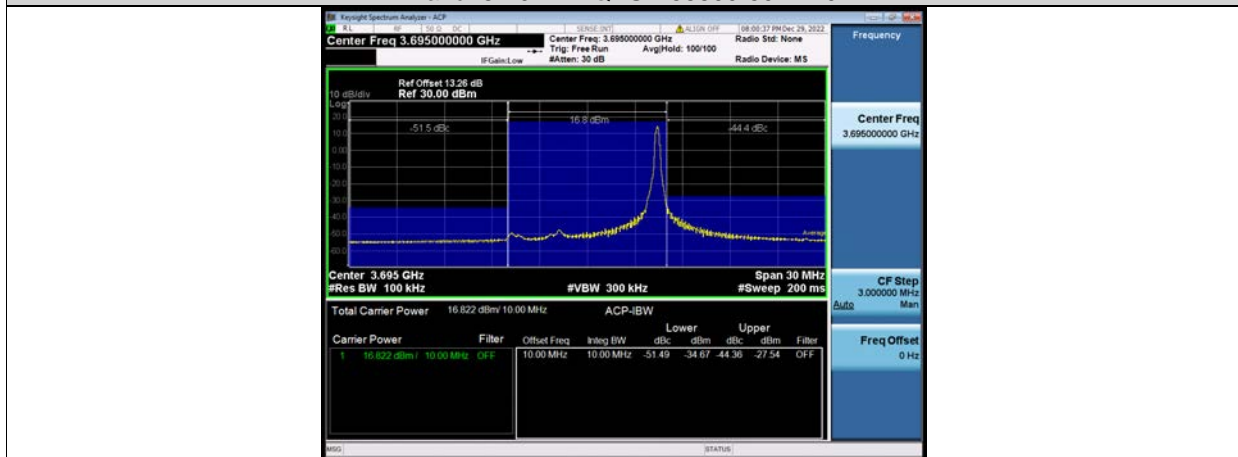

Band48-10MHz-QPSK-55990-50RB#0

Band48-10MHz-QPSK-56690-1RB#49

BUREAU VERITAS

Test Report No.: W7L-P23100014RF10

Band48-10MHz-QPSK-56690-50RB#0

Band48-15MHz-QPSK-55315-1RB#0

Band48-15MHz-QPSK-55315-1RB#74

BV 7Layers Communications Technology (Shenzhen) Co., Ltd