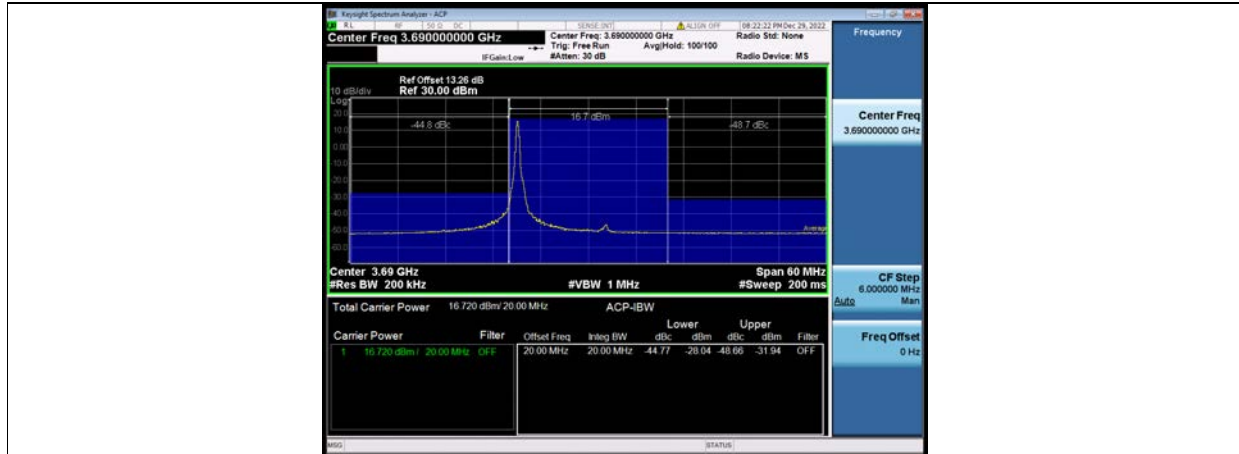

Band48-20MHz-QPSK-56640-1RB#99