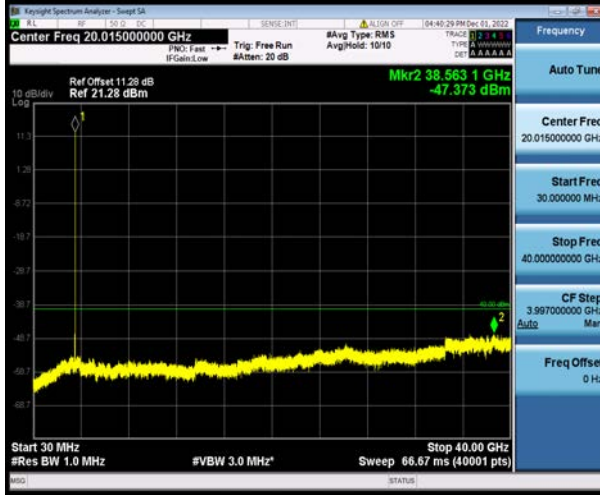

BUREAU VERITAS

Test Report No.: W7L-P23100014RF10

TEST GRAPHS

Band48-5MHz-QPSK-55265-1RB#0-Range1:30~40000MHz

Band48-5MHz-QPSK-55990-1RB#0-Range1:30~40000MHz

Band48-5MHz-QPSK-56715-1RB#0-Range1:30~40000MHz