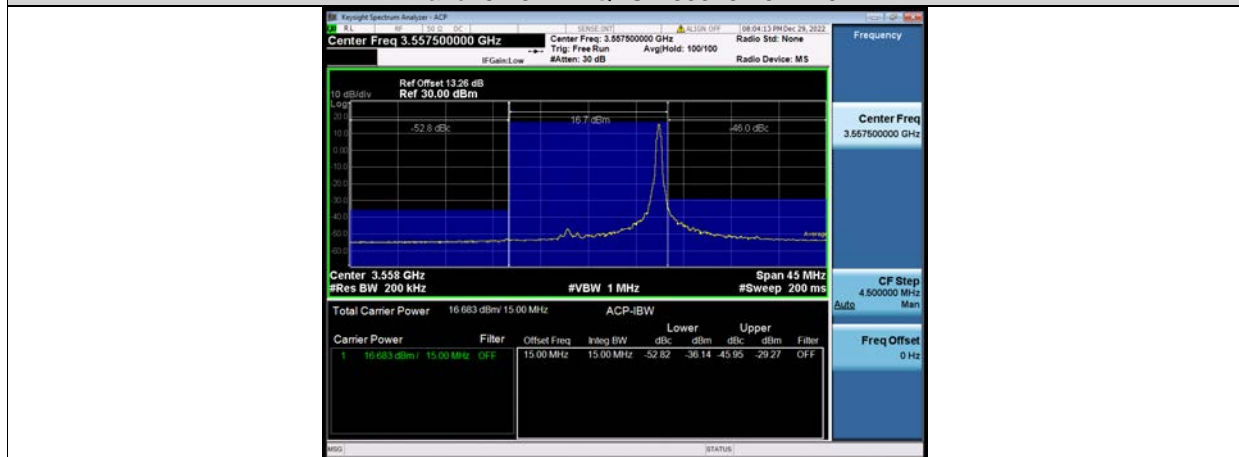

Band48-15MHz-QPSK-55990-1RB#0