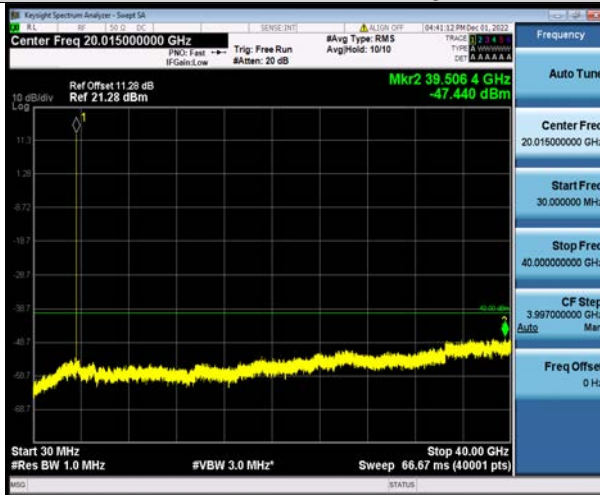

BUREAU VERITAS

Test Report No.: W7L-P23100014RF10

TEST GRAPHS

Band48-5MHz-QPSK-55265-1RB#0-Range1:30~40000MHz

Band48-5MHz-QPSK-55990-1RB#0-Range1:30~40000MHz

Band48-5MHz-QPSK-56715-1RB#0-Range1:30~40000MHz