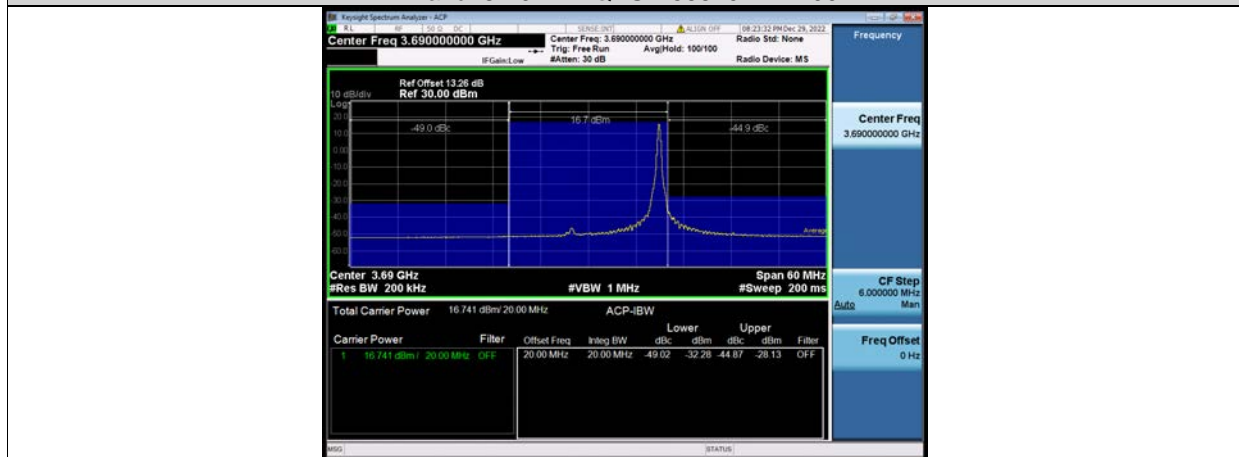

Band48-20MHz-QPSK-56640-100RB#0