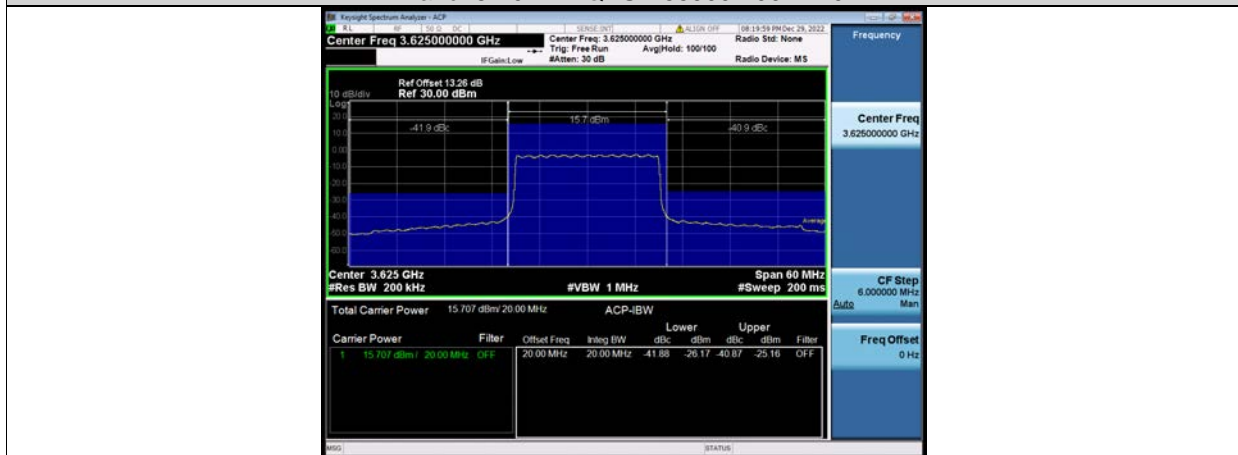

Band48-20MHz-QPSK-55340-1RB#0

Band48-20MHz-QPSK-55340-1RB#0

Band48-20MHz-QPSK-55340-1RB#99

Band48-20MHz-QPSK-55340-100RB#0

Band48-20MHz-QPSK-55990-1RB#0

Band48-20MHz-QPSK-55990-1RB#99

Band48-20MHz-QPSK-55990-100RB#0