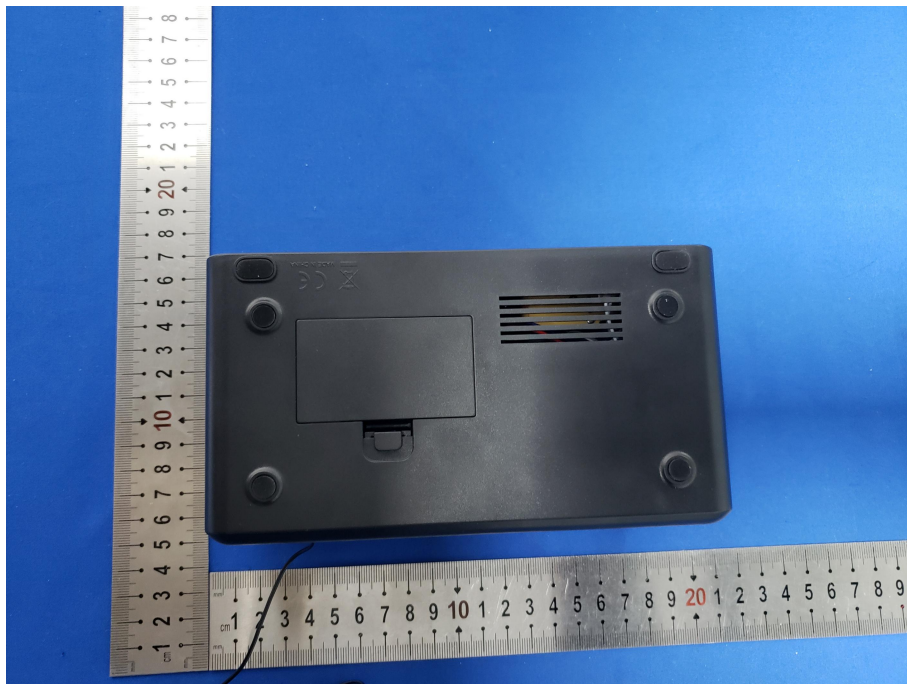

External photos

FCC ID:2AVMZ-RS5CLOCK