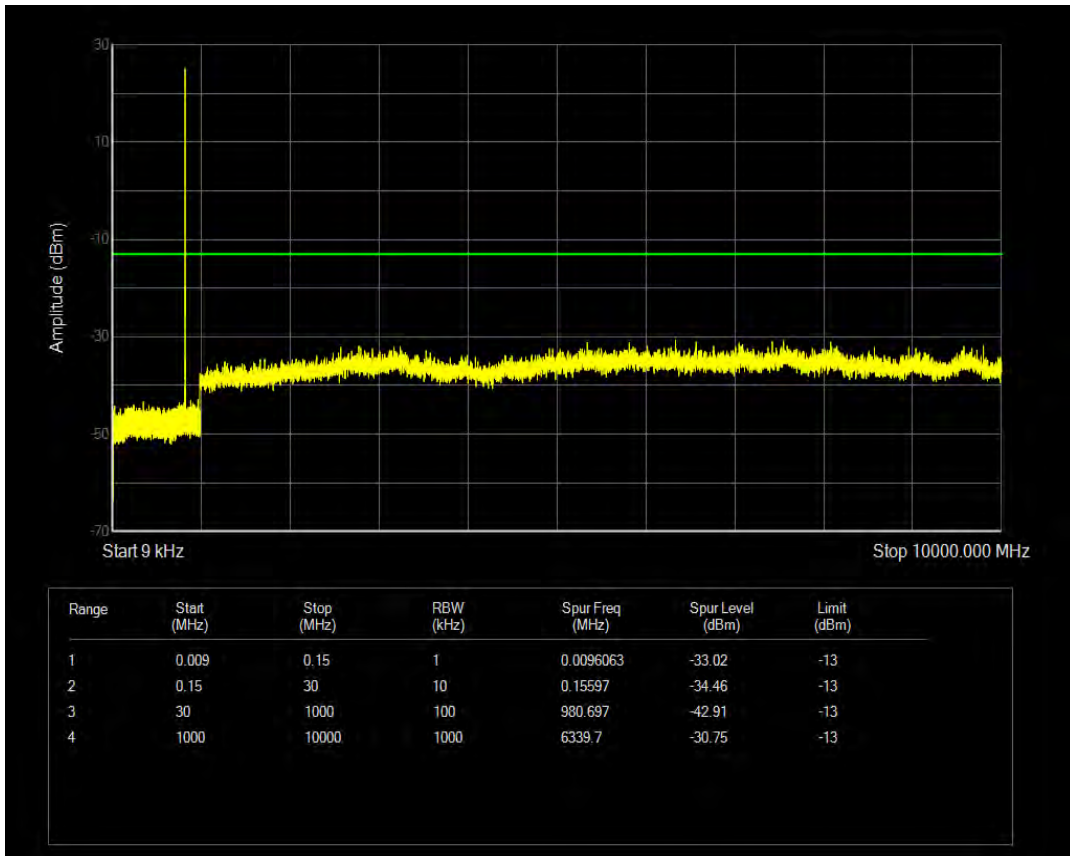

Band41 QPSK BW=20MHz Channel=40740 RB Size=1 Position=#0

Band41 QPSK BW=20MHz Channel=40340 RB Size=100 Position=#0

Band5 QPSK BW=1.4MHz Channel=20407 RB Size=1 Position=#0

Band5 QAM16 BW=1.4MHz Channel=20407 RB Size=1 Position=#0

Band5 QPSK BW=1.4MHz Channel=20407 RB Size=6 Position=#0

Band5 QAM16 BW=1.4MHz Channel=20407 RB Size=6 Position=#0

Band5 QPSK BW=1.4MHz Channel=20525 RB Size=1 Position=#0

Band5 QPSK BW=1.4MHz Channel=20525 RB Size=6 Position=#0