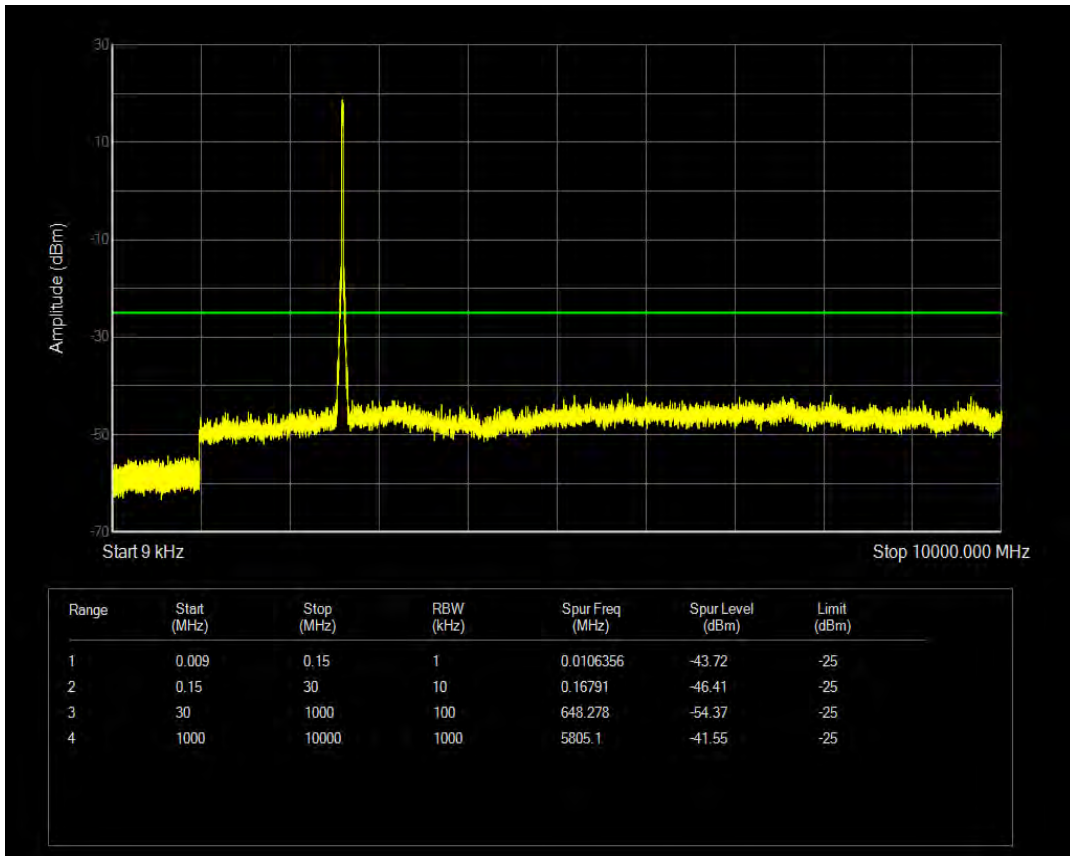

Band41 QPSK BW=15MHz Channel=41165 RB Size=1 Position=#0

Band41 QPSK BW=15MHz Channel=40740 RB Size=75 Position=#0

Band41 QPSK BW=20MHz Channel=40340 RB Size=1 Position=#0

Band41 QPSK BW=20MHz Channel=40740 RB Size=100 Position=#0

Band41 QPSK BW=20MHz Channel=40740 RB Size=1 Position=#0

Band41 QPSK BW=20MHz Channel=40340 RB Size=100 Position=#0

Band5 QPSK BW=1.4MHz Channel=20407 RB Size=1 Position=#0

Band5 QAM16 BW=1.4MHz Channel=20407 RB Size=1 Position=#0