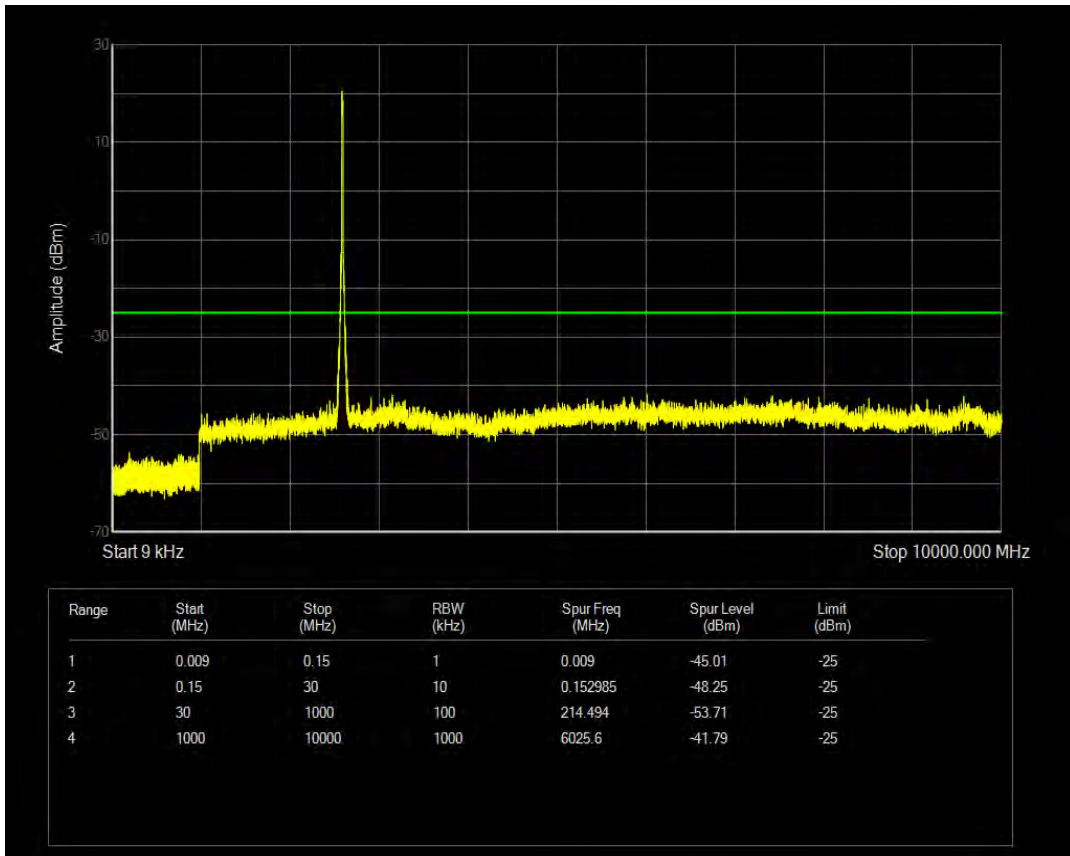

Band41 QPSK BW=15MHz Channel=41165 RB Size=1 Position=#0

Band41 QPSK BW=15MHz Channel=40740 RB Size=75 Position=#0

Band41 QPSK BW=20MHz Channel=40340 RB Size=1 Position=#0

Band41 QPSK BW=20MHz Channel=40740 RB Size=100 Position=#0

Band41 QPSK BW=20MHz Channel=40740 RB Size=1 Position=#0

Band41 QPSK BW=20MHz Channel=40340 RB Size=100 Position=#0

Band5 QPSK BW=1.4MHz Channel=20407 RB Size=1 Position=#0

Band5 QAM16 BW=1.4MHz Channel=20407 RB Size=1 Position=#0