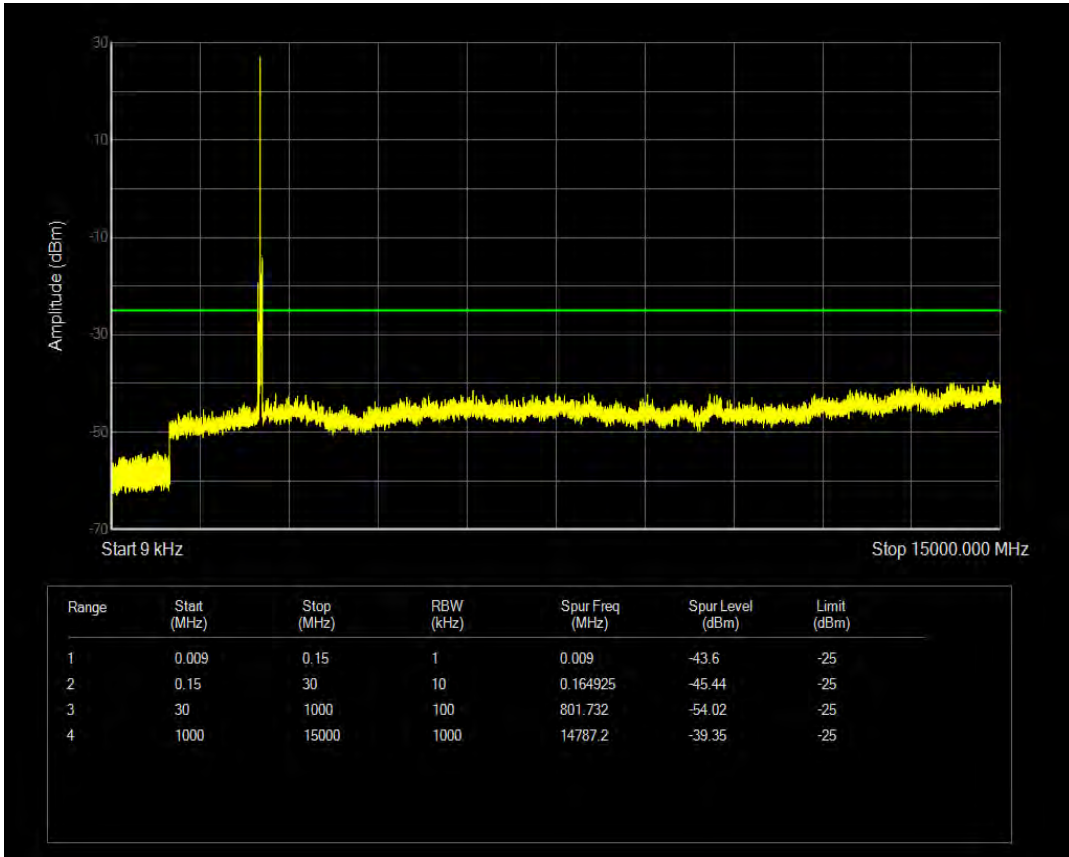

Band7 QPSK BW=20MHz Channel=20850 RB Size=100 Position=#0

Band7 QPSK BW=20MHz Channel=21100 RB Size=1 Position=#0

Band7 QAM16 BW=20MHz Channel=20850 RB Size=100 Position=#0

Band7 QPSK BW=20MHz Channel=21100 RB Size=100 Position=#0

Band7 QAM16 BW=20MHz Channel=21100 RB Size=1 Position=#0

Band7 QAM16 BW=20MHz Channel=21100 RB Size=100 Position=#0

Band7 QPSK BW=20MHz Channel=21350 RB Size=100 Position=#0

Band7 QPSK BW=20MHz Channel=21350 RB Size=1 Position=#0