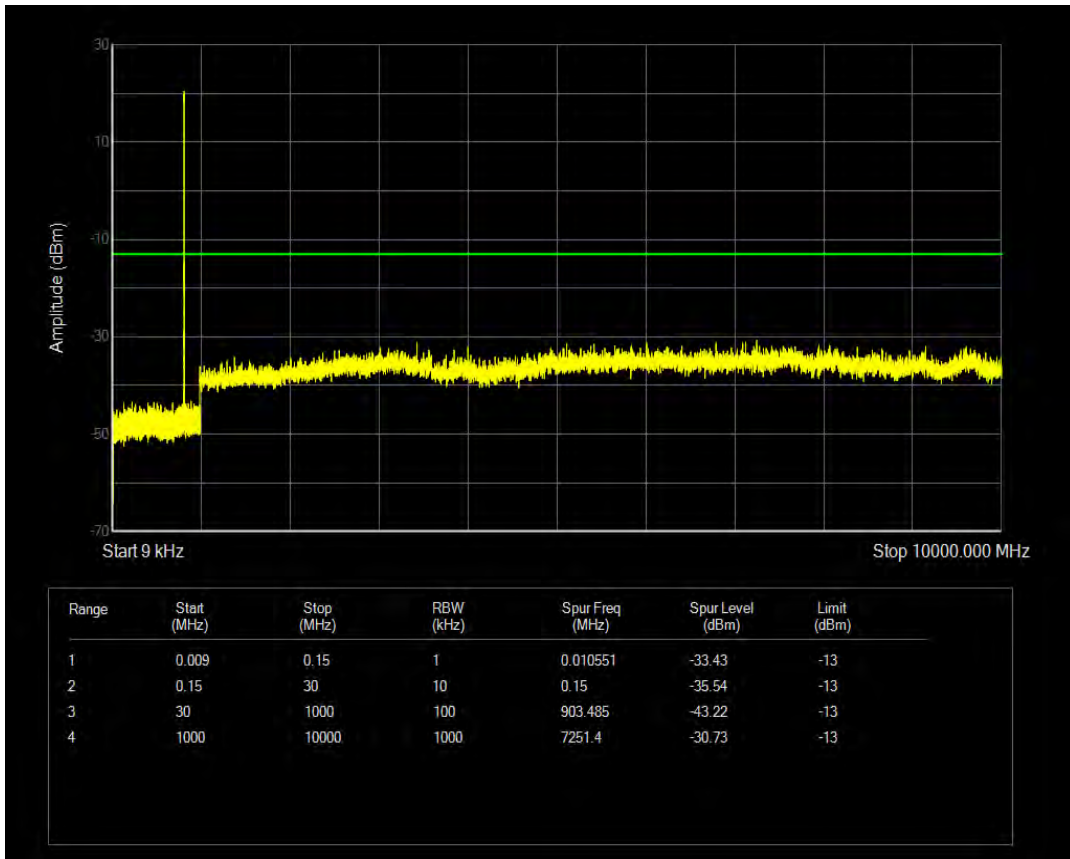

Band41 QPSK BW=20MHz Channel=40740 RB Size=1 Position=#0

Band41 QPSK BW=20MHz Channel=40340 RB Size=100 Position=#0

Band5 QPSK BW=1.4MHz Channel=20407 RB Size=1 Position=#0

Band5 QAM16 BW=1.4MHz Channel=20407 RB Size=1 Position=#0

Band5 QPSK BW=1.4MHz Channel=20407 RB Size=6 Position=#0

Band5 QAM16 BW=1.4MHz Channel=20407 RB Size=6 Position=#0

Band5 QPSK BW=1.4MHz Channel=20525 RB Size=1 Position=#0

Band5 QPSK BW=1.4MHz Channel=20525 RB Size=6 Position=#0