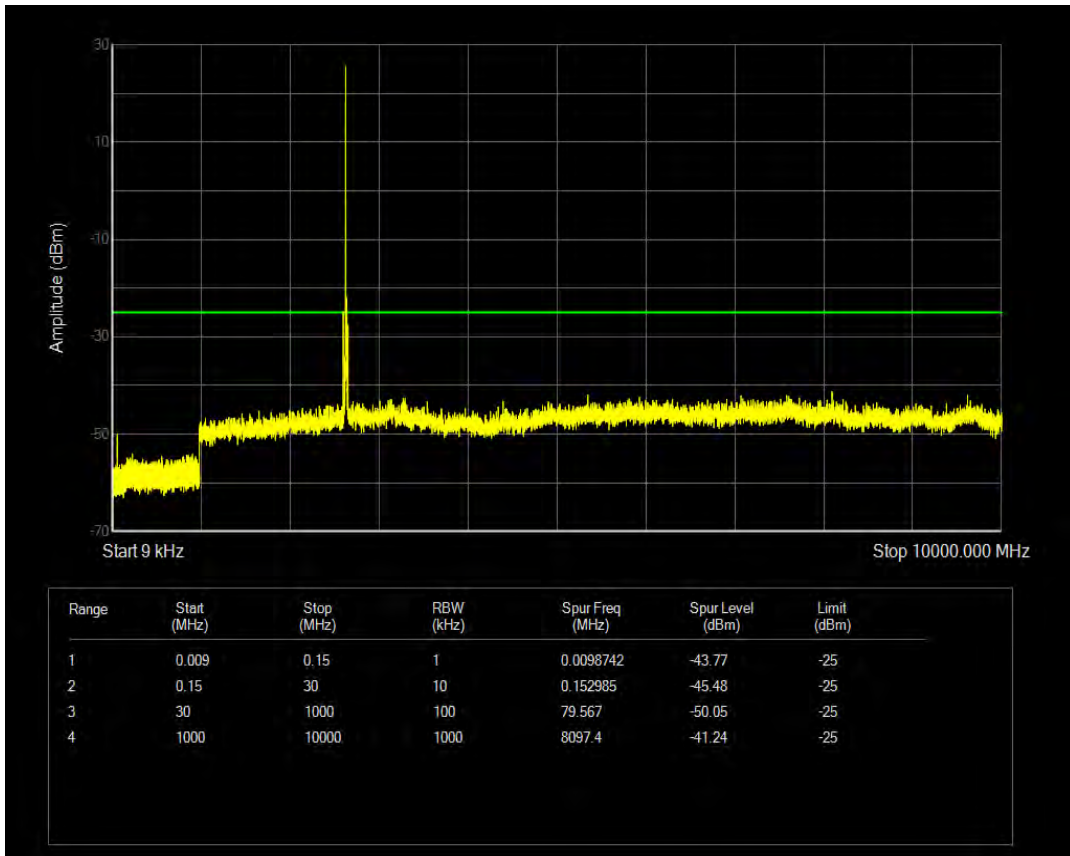

Band41 QPSK BW=15MHz Channel=41165 RB Size=1 Position=#0

Band41 QPSK BW=15MHz Channel=40740 RB Size=75 Position=#0

Band41 QPSK BW=20MHz Channel=40340 RB Size=1 Position=#0

Band41 QPSK BW=20MHz Channel=40740 RB Size=100 Position=#0

Band41 QPSK BW=20MHz Channel=40740 RB Size=1 Position=#0

Band41 QPSK BW=20MHz Channel=40340 RB Size=100 Position=#0

Band5 QPSK BW=1.4MHz Channel=20407 RB Size=1 Position=#0

Band5 QAM16 BW=1.4MHz Channel=20407 RB Size=1 Position=#0