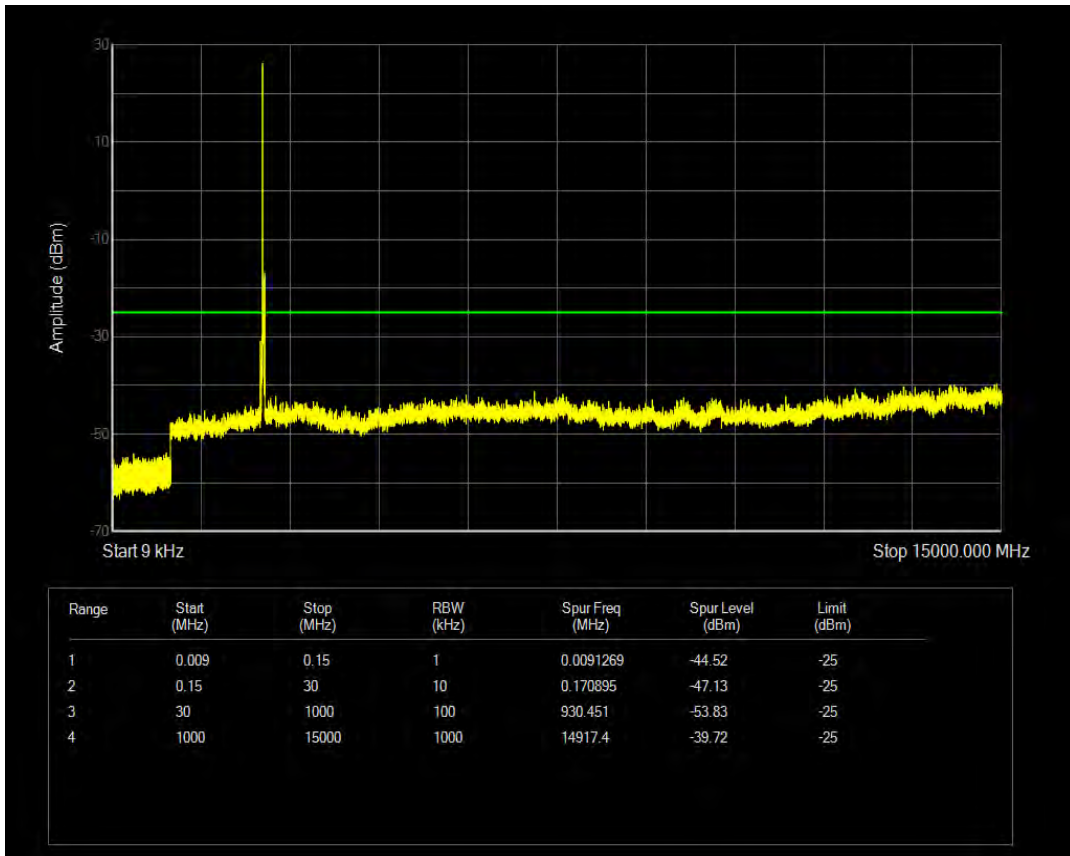

Band7 QPSK BW=20MHz Channel=20850 RB Size=100 Position=#0

Band7 QPSK BW=20MHz Channel=21100 RB Size=1 Position=#0

Band7 QAM16 BW=20MHz Channel=20850 RB Size=100 Position=#0

Band7 QPSK BW=20MHz Channel=21100 RB Size=100 Position=#0

Band7 QAM16 BW=20MHz Channel=21100 RB Size=1 Position=#0

Band7 QAM16 BW=20MHz Channel=21100 RB Size=100 Position=#0

Band7 QPSK BW=20MHz Channel=21350 RB Size=100 Position=#0

Band7 QPSK BW=20MHz Channel=21350 RB Size=1 Position=#0

Band7 QAM16 BW=20MHz Channel=21350 RB Size=1 Position=#0

Band7 QAM16 BW=20MHz Channel=21350 RB Size=100 Position=#0