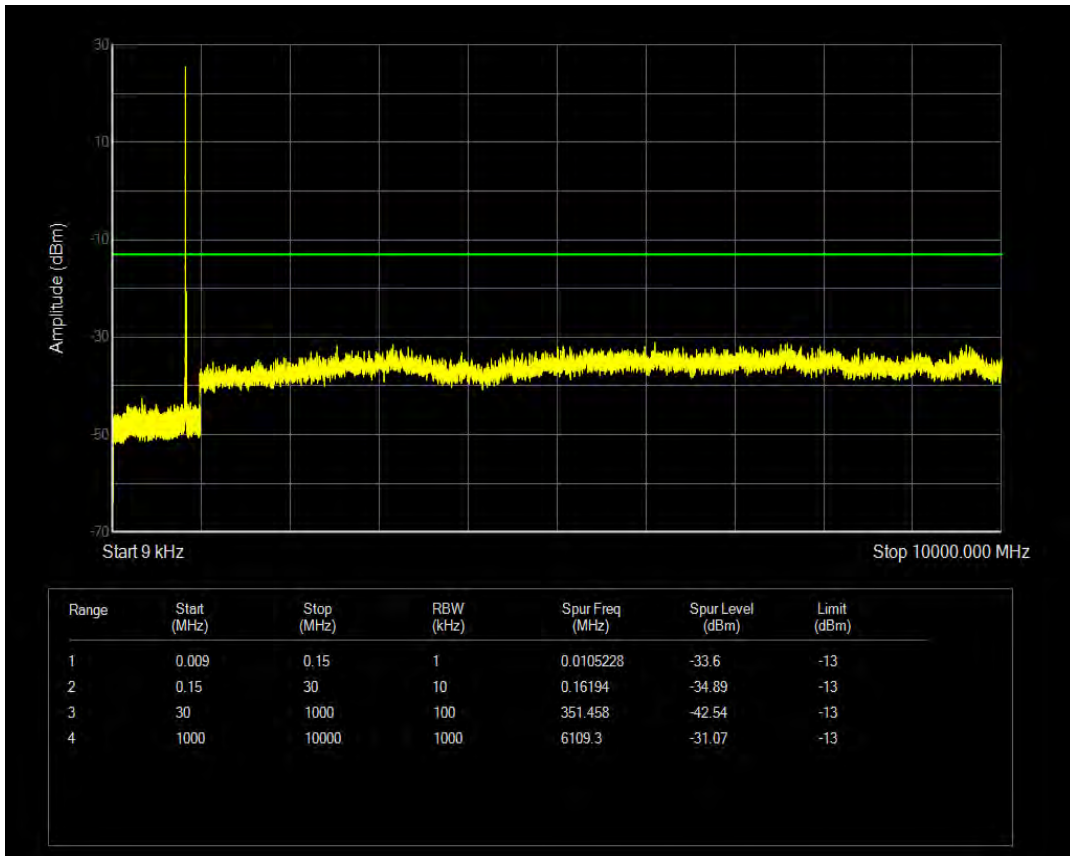

Band5 QPSK BW=10MHz Channel=20450 RB Size=50 Position=#0

Band5 QAM16 BW=10MHz Channel=20450 RB Size=50 Position=#0

Band5 QPSK BW=10MHz Channel=20525 RB Size=50 Position=#0

Band5 QPSK BW=10MHz Channel=20525 RB Size=1 Position=#0

Band5 QAM16 BW=10MHz Channel=20525 RB Size=1 Position=#0

Band5 QPSK BW=10MHz Channel=20600 RB Size=1 Position=#0

Band5 QAM16 BW=10MHz Channel=20525 RB Size=50 Position=#0

Band5 QPSK BW=10MHz Channel=20600 RB Size=50 Position=#0