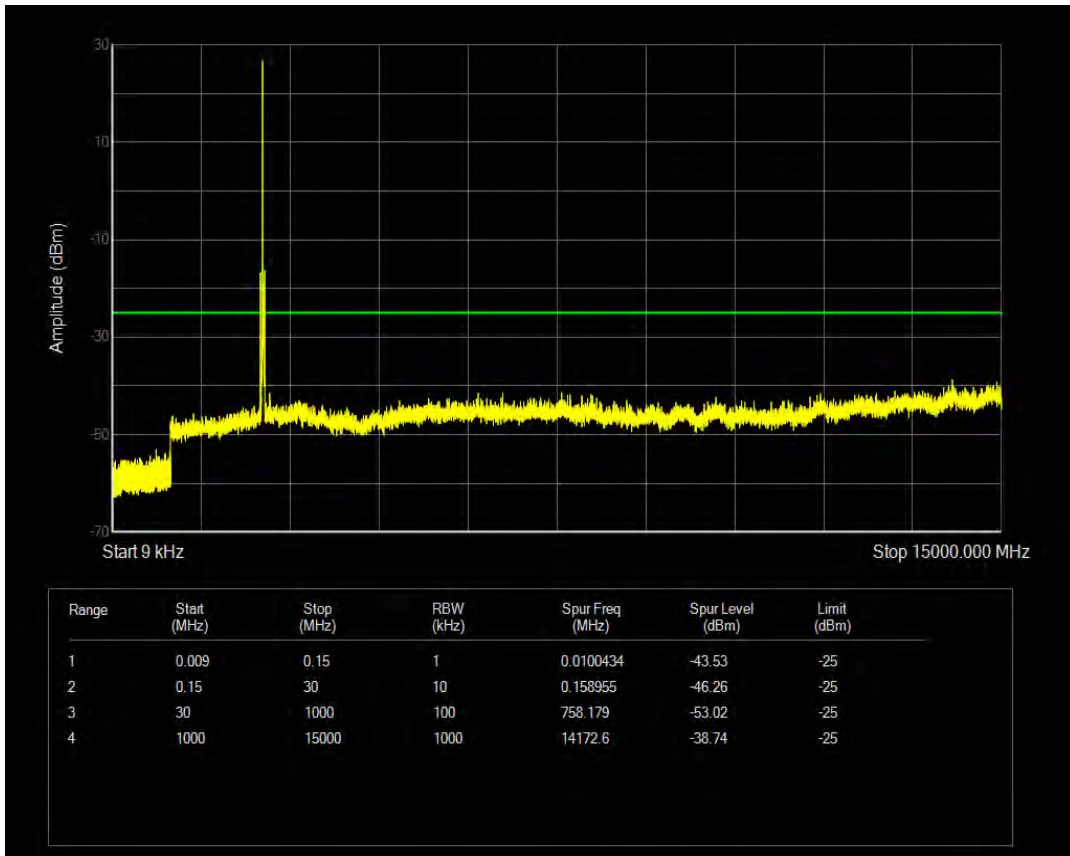

Band7 QPSK BW=20MHz Channel=20850 RB Size=100 Position=#0

Band7 QPSK BW=20MHz Channel=21100 RB Size=1 Position=#0

Band7 QAM16 BW=20MHz Channel=20850 RB Size=100 Position=#0

Band7 QPSK BW=20MHz Channel=21100 RB Size=100 Position=#0

Band7 QAM16 BW=20MHz Channel=21100 RB Size=1 Position=#0

Band7 QAM16 BW=20MHz Channel=21100 RB Size=100 Position=#0

Band7 QPSK BW=20MHz Channel=21350 RB Size=100 Position=#0

Band7 QPSK BW=20MHz Channel=21350 RB Size=1 Position=#0

Band7 QAM16 BW=20MHz Channel=21350 RB Size=1 Position=#0

Band7 QAM16 BW=20MHz Channel=21350 RB Size=100 Position=#0