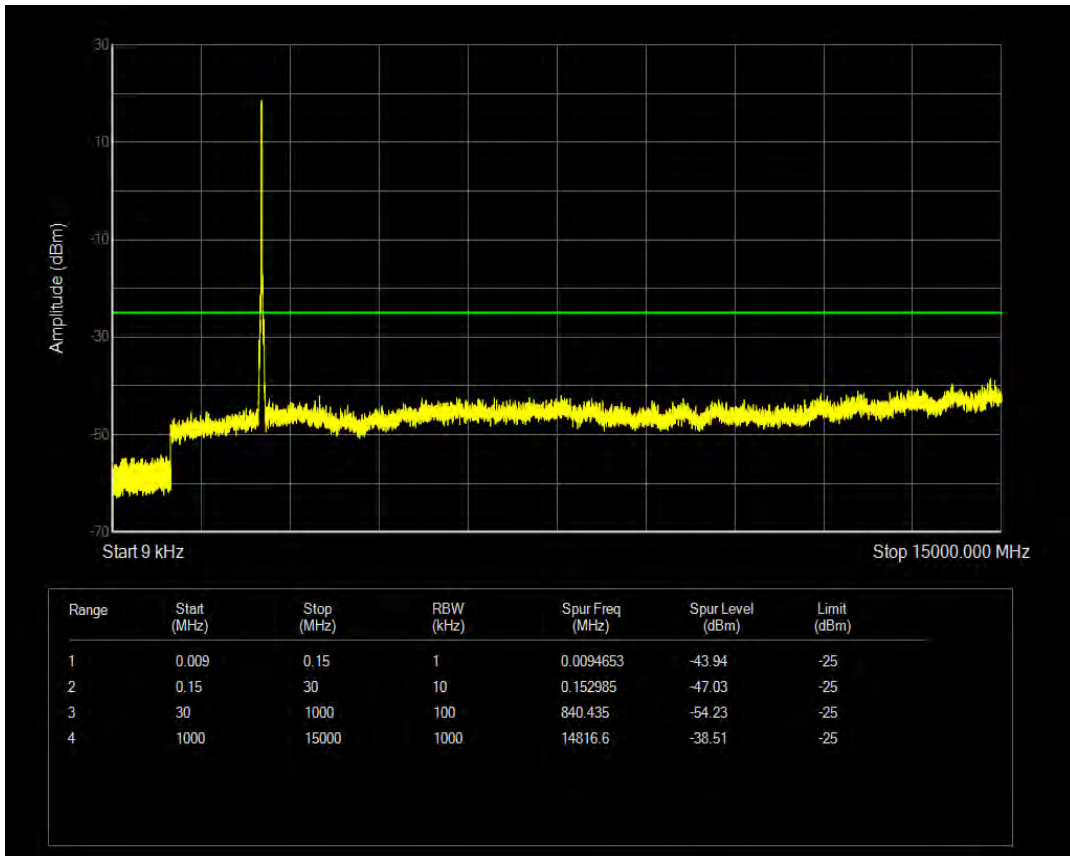

Band7 QPSK BW=20MHz Channel=20850 RB Size=100 Position=#0

Band7 QPSK BW=20MHz Channel=21100 RB Size=1 Position=#0

Band7 QAM16 BW=20MHz Channel=20850 RB Size=100 Position=#0

Band7 QPSK BW=20MHz Channel=21100 RB Size=100 Position=#0

Band7 QAM16 BW=20MHz Channel=21100 RB Size=1 Position=#0

Band7 QAM16 BW=20MHz Channel=21100 RB Size=100 Position=#0

Band7 QPSK BW=20MHz Channel=21350 RB Size=100 Position=#0

Band7 QPSK BW=20MHz Channel=21350 RB Size=1 Position=#0