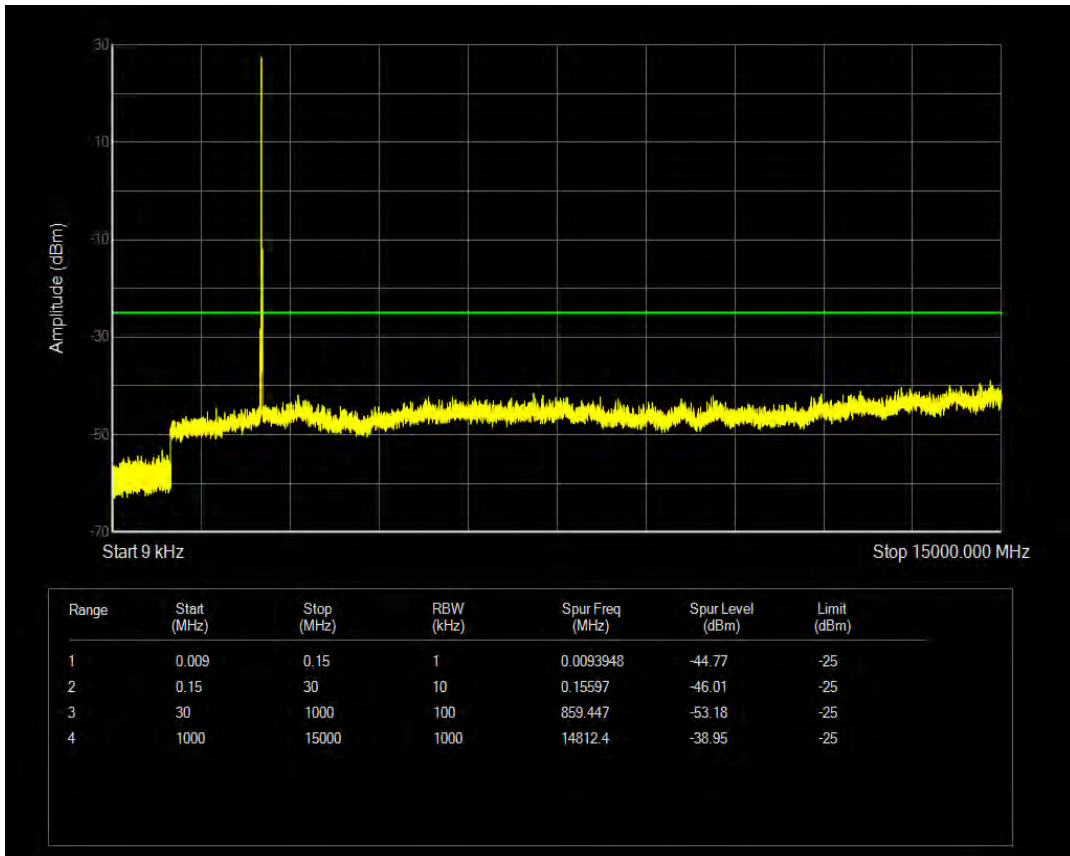

Band7 QPSK BW=10MHz Channel=21100 RB Size=1 Position=#0

Band7 QPSK BW=10MHz Channel=21100 RB Size=50 Position=#0

Band7 QAM16 BW=10MHz Channel=21100 RB Size=50 Position=#0

Band7 QAM16 BW=10MHz Channel=21100 RB Size=1 Position=#0