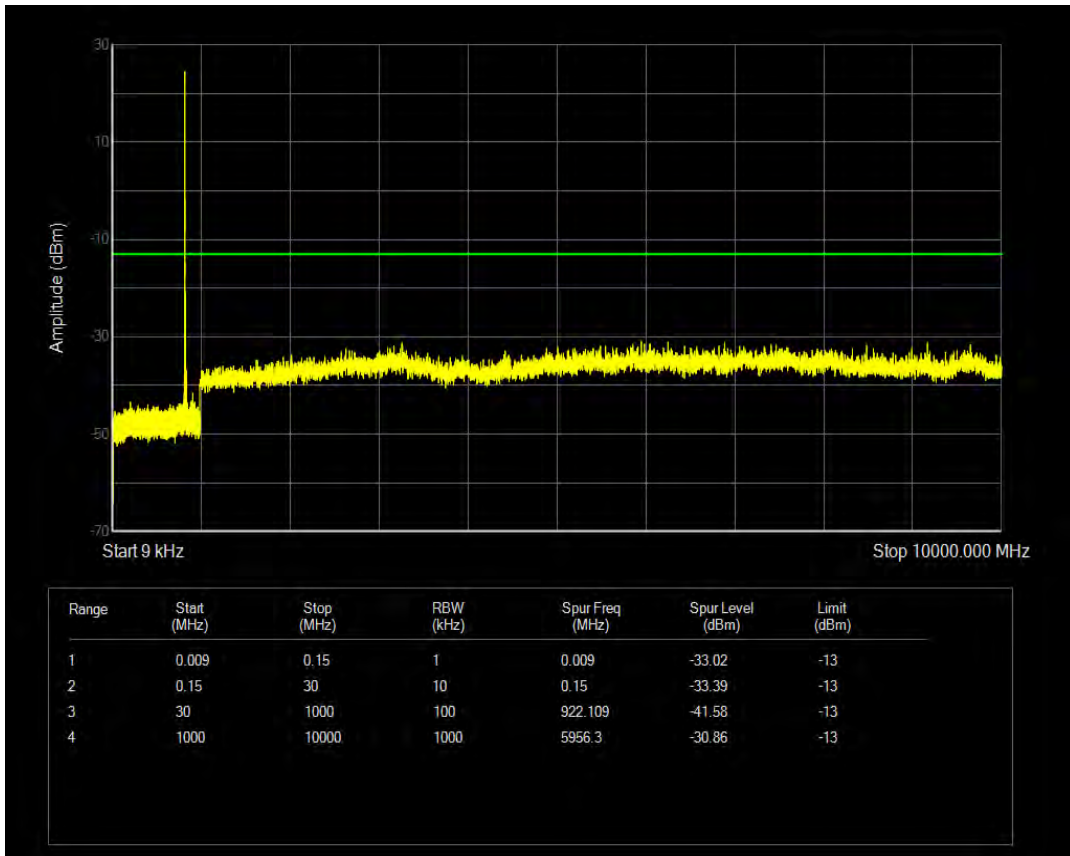

Band5 QPSK BW=10MHz Channel=20450 RB Size=50 Position=#0

Band5 QAM16 BW=10MHz Channel=20450 RB Size=50 Position=#0

Band5 QPSK BW=10MHz Channel=20525 RB Size=50 Position=#0

Band5 QPSK BW=10MHz Channel=20525 RB Size=1 Position=#0

Band5 QAM16 BW=10MHz Channel=20525 RB Size=1 Position=#0

Band5 QPSK BW=10MHz Channel=20600 RB Size=1 Position=#0

Band5 QAM16 BW=10MHz Channel=20525 RB Size=50 Position=#0

Band5 QPSK BW=10MHz Channel=20600 RB Size=50 Position=#0