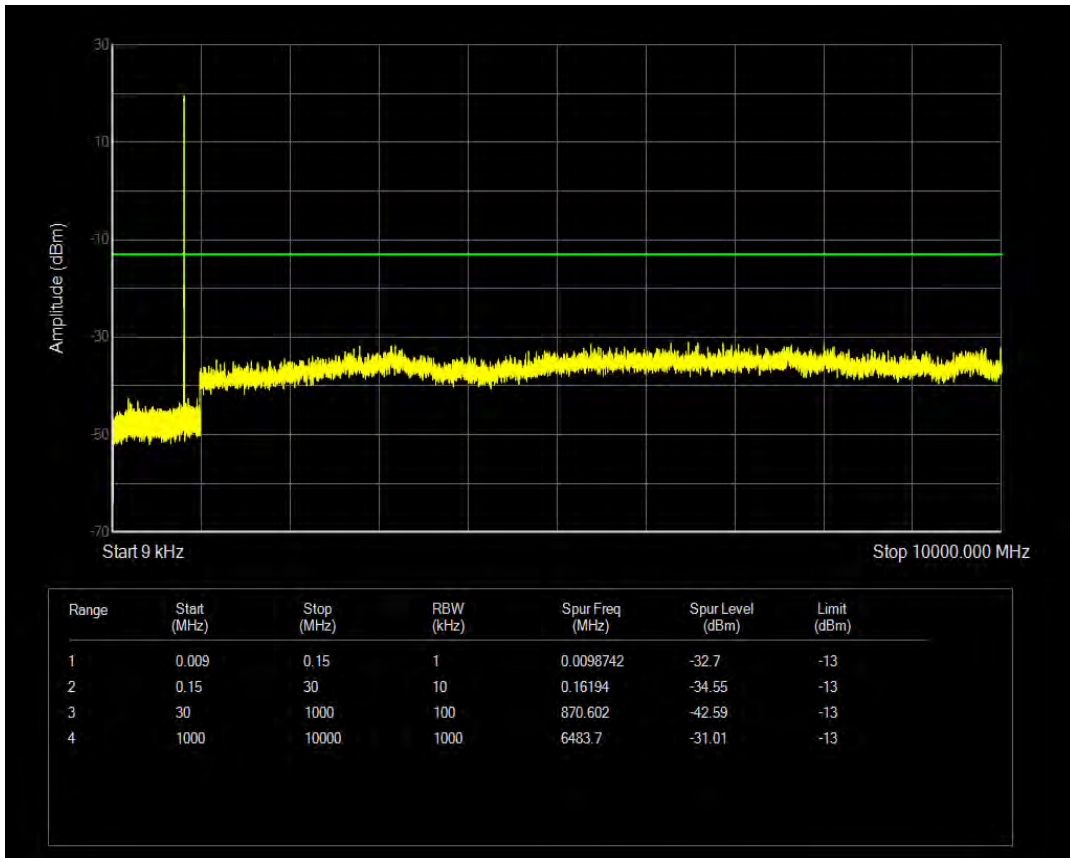

Band41 QPSK BW=20MHz Channel=40740 RB Size=1 Position=#0

Band41 QPSK BW=20MHz Channel=40340 RB Size=100 Position=#0

Band5 QPSK BW=1.4MHz Channel=20407 RB Size=1 Position=#0

Band5 QAM16 BW=1.4MHz Channel=20407 RB Size=1 Position=#0

Band5 QPSK BW=1.4MHz Channel=20407 RB Size=6 Position=#0

Band5 QAM16 BW=1.4MHz Channel=20407 RB Size=6 Position=#0

Band5 QPSK BW=1.4MHz Channel=20525 RB Size=1 Position=#0

Band5 QPSK BW=1.4MHz Channel=20525 RB Size=6 Position=#0