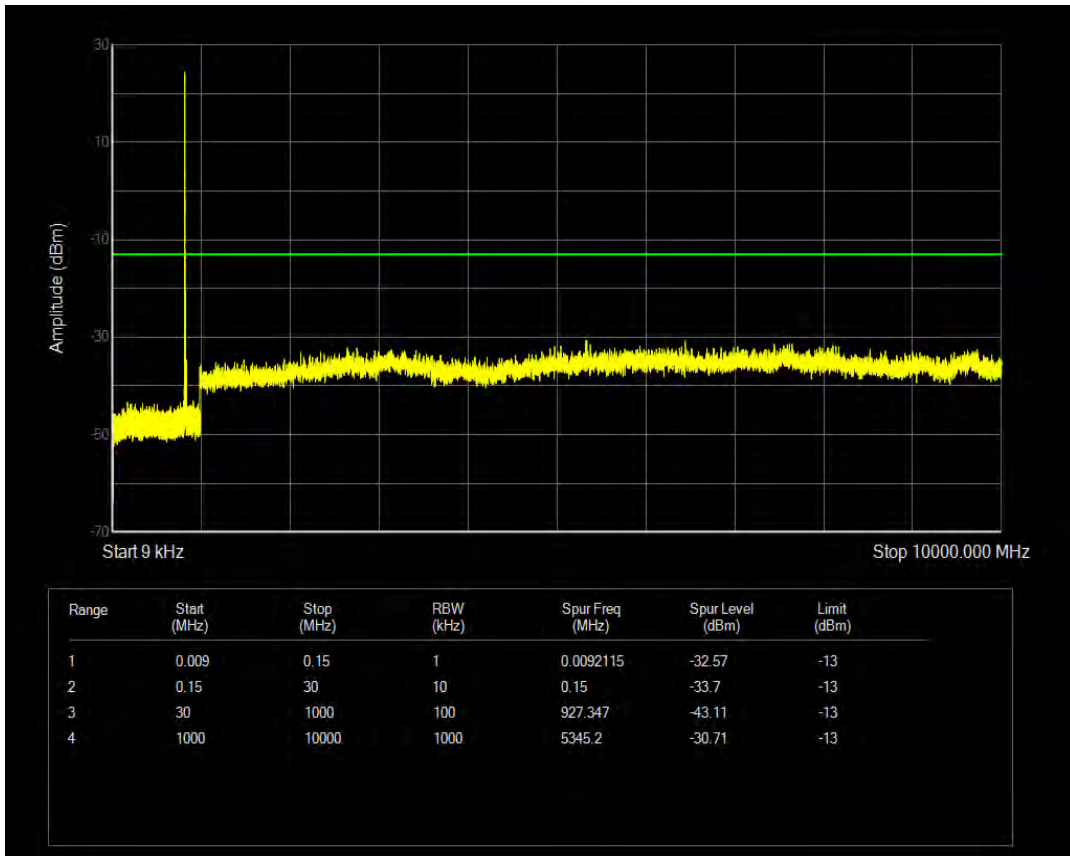

Band5 QPSK BW=10MHz Channel=20450 RB Size=50 Position=#0

Band5 QAM16 BW=10MHz Channel=20450 RB Size=50 Position=#0

Band5 QPSK BW=10MHz Channel=20525 RB Size=50 Position=#0

Band5 QPSK BW=10MHz Channel=20525 RB Size=1 Position=#0

Band5 QAM16 BW=10MHz Channel=20525 RB Size=1 Position=#0

Band5 QPSK BW=10MHz Channel=20600 RB Size=1 Position=#0

Band5 QAM16 BW=10MHz Channel=20525 RB Size=50 Position=#0

Band5 QPSK BW=10MHz Channel=20600 RB Size=50 Position=#0