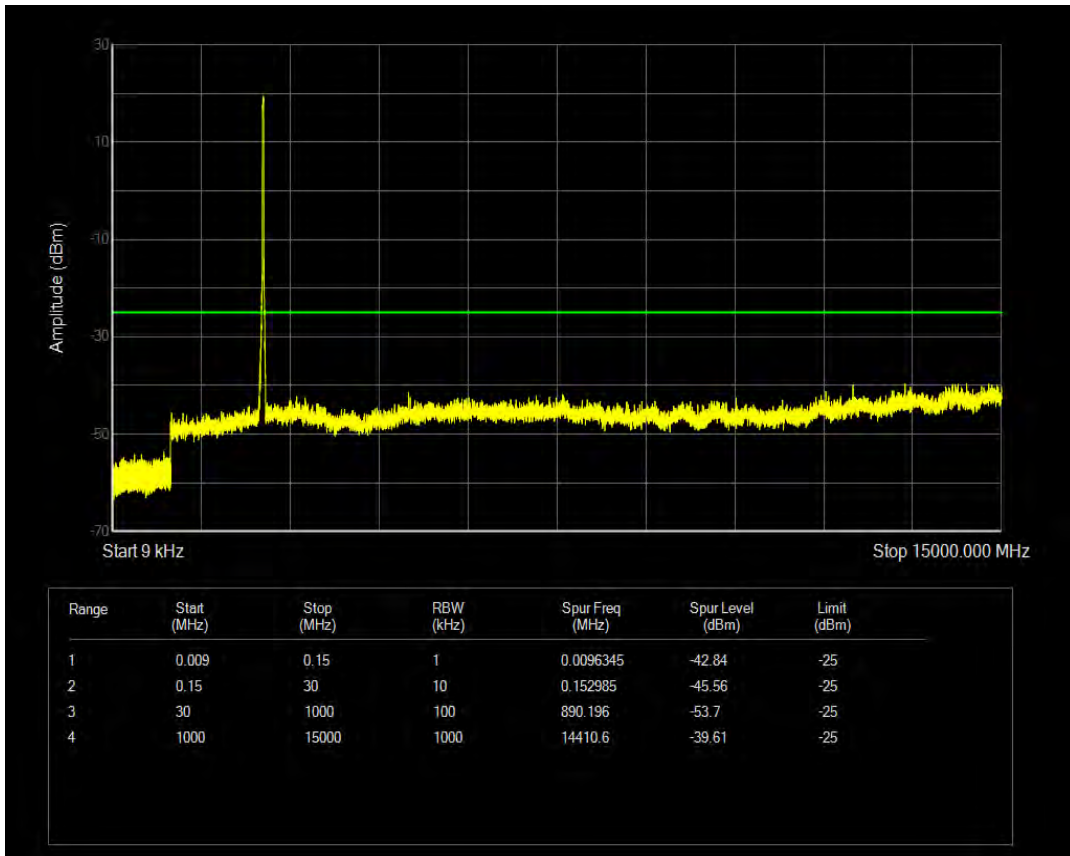

Band7 QPSK BW=20MHz Channel=20850 RB Size=100 Position=#0

Band7 QPSK BW=20MHz Channel=21100 RB Size=1 Position=#0

Band7 QAM16 BW=20MHz Channel=20850 RB Size=100 Position=#0

Band7 QPSK BW=20MHz Channel=21100 RB Size=100 Position=#0

Band7 QAM16 BW=20MHz Channel=21100 RB Size=1 Position=#0

Band7 QAM16 BW=20MHz Channel=21100 RB Size=100 Position=#0

Band7 QPSK BW=20MHz Channel=21350 RB Size=100 Position=#0

Band7 QPSK BW=20MHz Channel=21350 RB Size=1 Position=#0