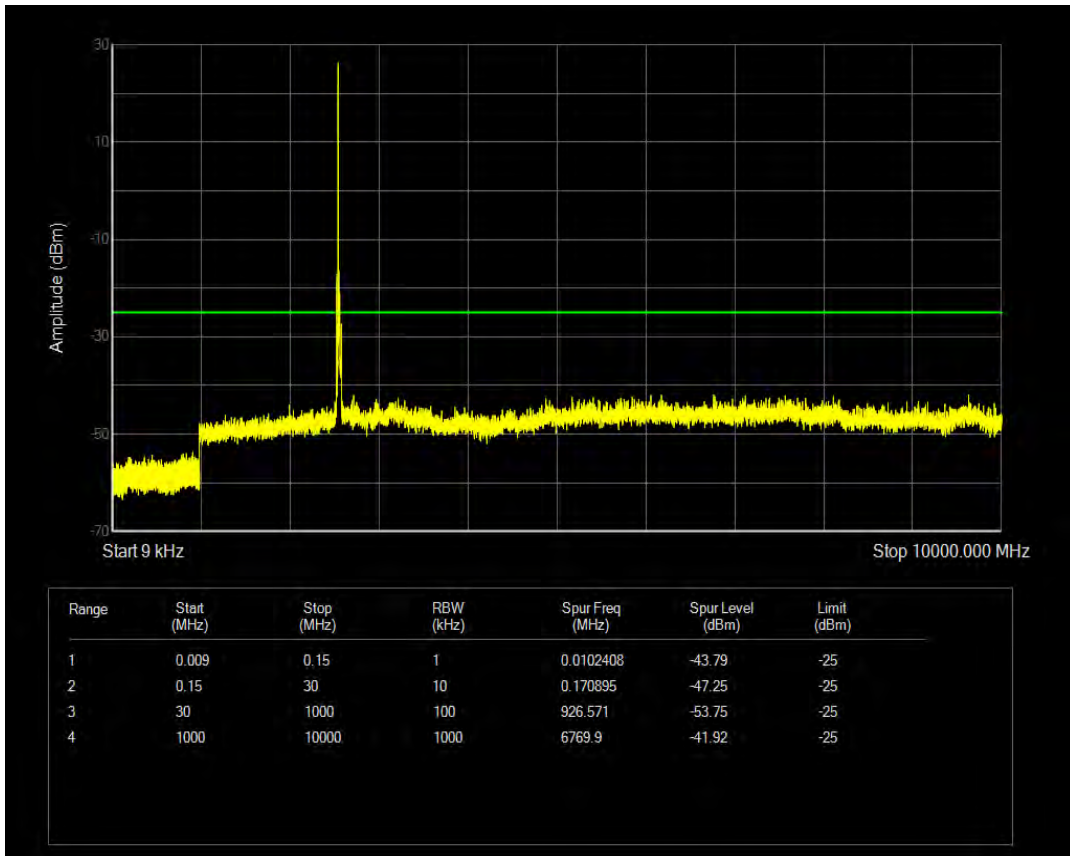

Band41 QPSK BW=15MHz Channel=41165 RB Size=1 Position=#0

Band41 QPSK BW=15MHz Channel=40740 RB Size=75 Position=#0

Band41 QPSK BW=20MHz Channel=40340 RB Size=1 Position=#0

Band41 QPSK BW=20MHz Channel=40740 RB Size=100 Position=#0

Band41 QPSK BW=20MHz Channel=40740 RB Size=1 Position=#0

Band41 QPSK BW=20MHz Channel=40340 RB Size=100 Position=#0

Band5 QPSK BW=1.4MHz Channel=20407 RB Size=1 Position=#0

Band5 QAM16 BW=1.4MHz Channel=20407 RB Size=1 Position=#0