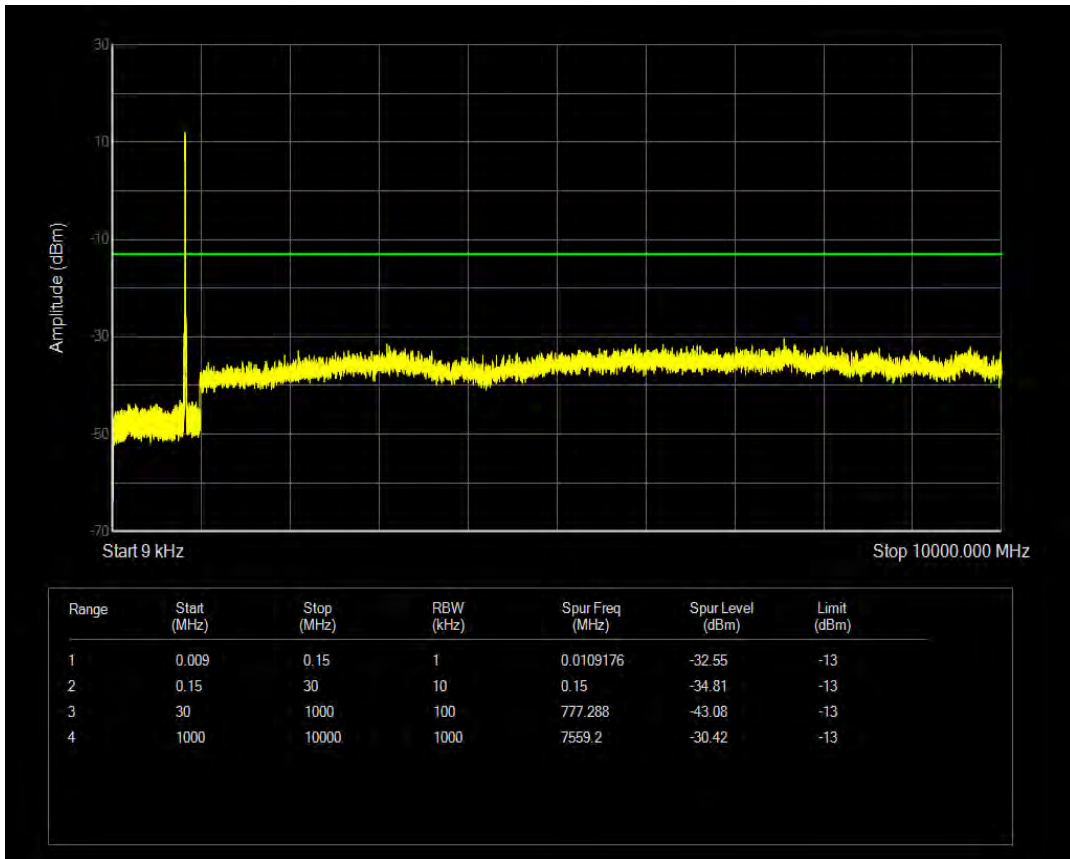

Band5 QPSK BW=10MHz Channel=20450 RB Size=50 Position=#0

Band5 QAM16 BW=10MHz Channel=20450 RB Size=50 Position=#0

Band5 QPSK BW=10MHz Channel=20525 RB Size=50 Position=#0

Band5 QPSK BW=10MHz Channel=20525 RB Size=1 Position=#0

Band5 QAM16 BW=10MHz Channel=20525 RB Size=1 Position=#0

Band5 QPSK BW=10MHz Channel=20600 RB Size=1 Position=#0

Band5 QAM16 BW=10MHz Channel=20525 RB Size=50 Position=#0

Band5 QPSK BW=10MHz Channel=20600 RB Size=50 Position=#0