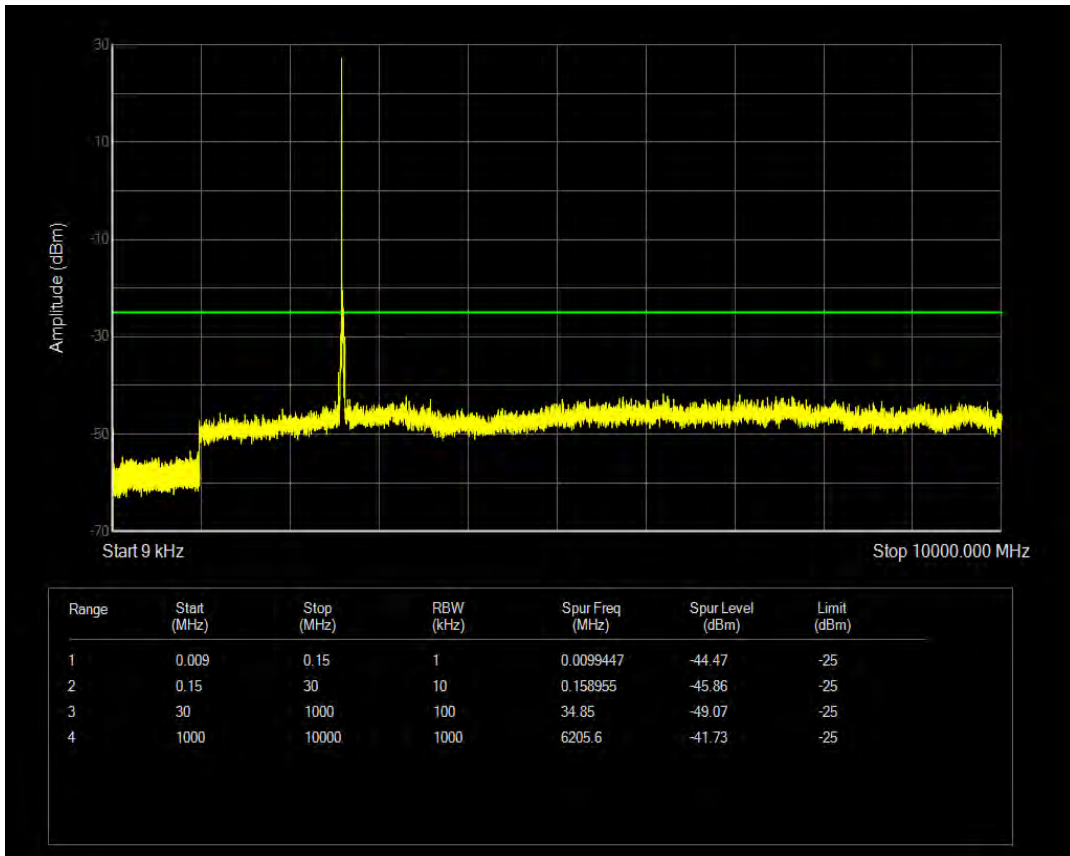

Band41 QPSK BW=15MHz Channel=41165 RB Size=1 Position=#0

Band41 QPSK BW=15MHz Channel=40740 RB Size=75 Position=#0

Band41 QPSK BW=20MHz Channel=40340 RB Size=1 Position=#0

Band41 QPSK BW=20MHz Channel=40740 RB Size=100 Position=#0

Band41 QPSK BW=20MHz Channel=40740 RB Size=1 Position=#0

Band41 QPSK BW=20MHz Channel=40340 RB Size=100 Position=#0

Band5 QPSK BW=1.4MHz Channel=20407 RB Size=1 Position=#0

Band5 QAM16 BW=1.4MHz Channel=20407 RB Size=1 Position=#0