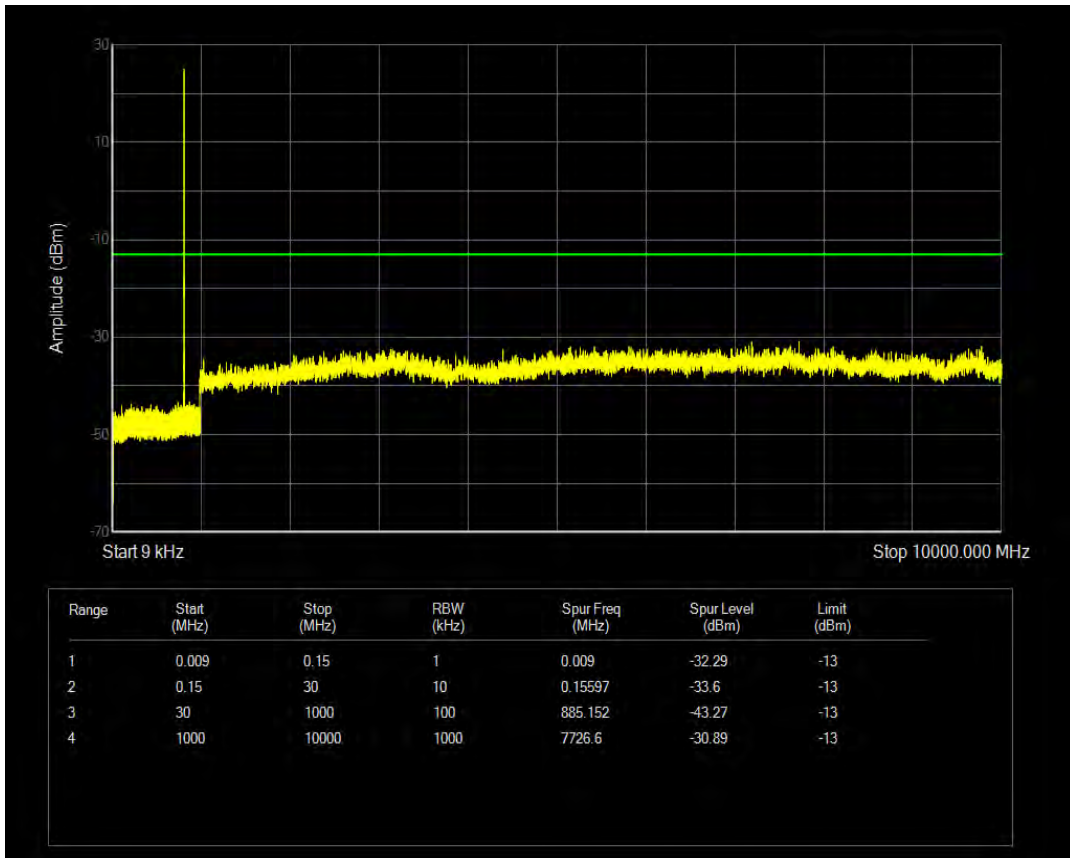

Band41 QPSK BW=20MHz Channel=40740 RB Size=1 Position=#0

Band41 QPSK BW=20MHz Channel=40340 RB Size=100 Position=#0

Band5 QPSK BW=1.4MHz Channel=20407 RB Size=1 Position=#0

Band5 QAM16 BW=1.4MHz Channel=20407 RB Size=1 Position=#0

Band5 QPSK BW=1.4MHz Channel=20407 RB Size=6 Position=#0

Band5 QAM16 BW=1.4MHz Channel=20407 RB Size=6 Position=#0

Band5 QPSK BW=1.4MHz Channel=20525 RB Size=1 Position=#0

Band5 QPSK BW=1.4MHz Channel=20525 RB Size=6 Position=#0