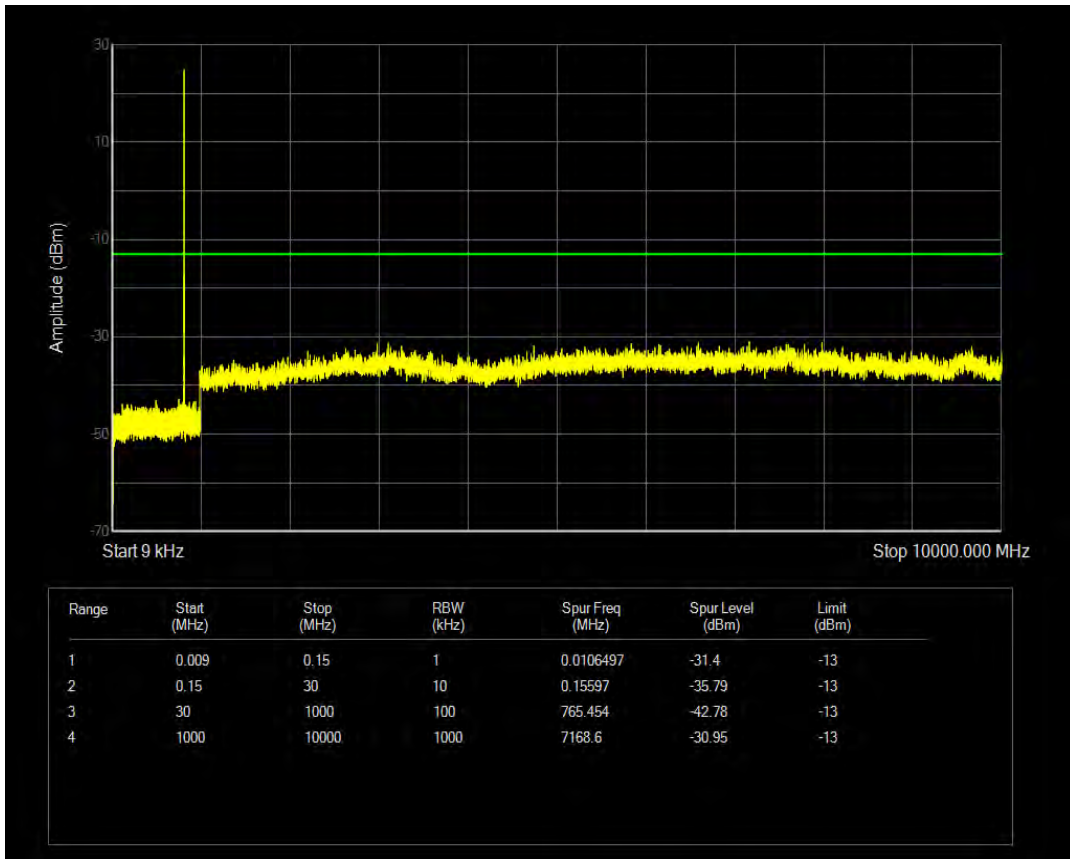

Band41 QPSK BW=15MHz Channel=41165 RB Size=1 Position=#0

Band41 QPSK BW=15MHz Channel=40740 RB Size=75 Position=#0

Band41 QPSK BW=20MHz Channel=40340 RB Size=1 Position=#0

Band41 QPSK BW=20MHz Channel=40740 RB Size=100 Position=#0

Band41 QPSK BW=20MHz Channel=40740 RB Size=1 Position=#0

Band41 QPSK BW=20MHz Channel=40340 RB Size=100 Position=#0

Band5 QPSK BW=1.4MHz Channel=20407 RB Size=1 Position=#0

Band5 QAM16 BW=1.4MHz Channel=20407 RB Size=1 Position=#0