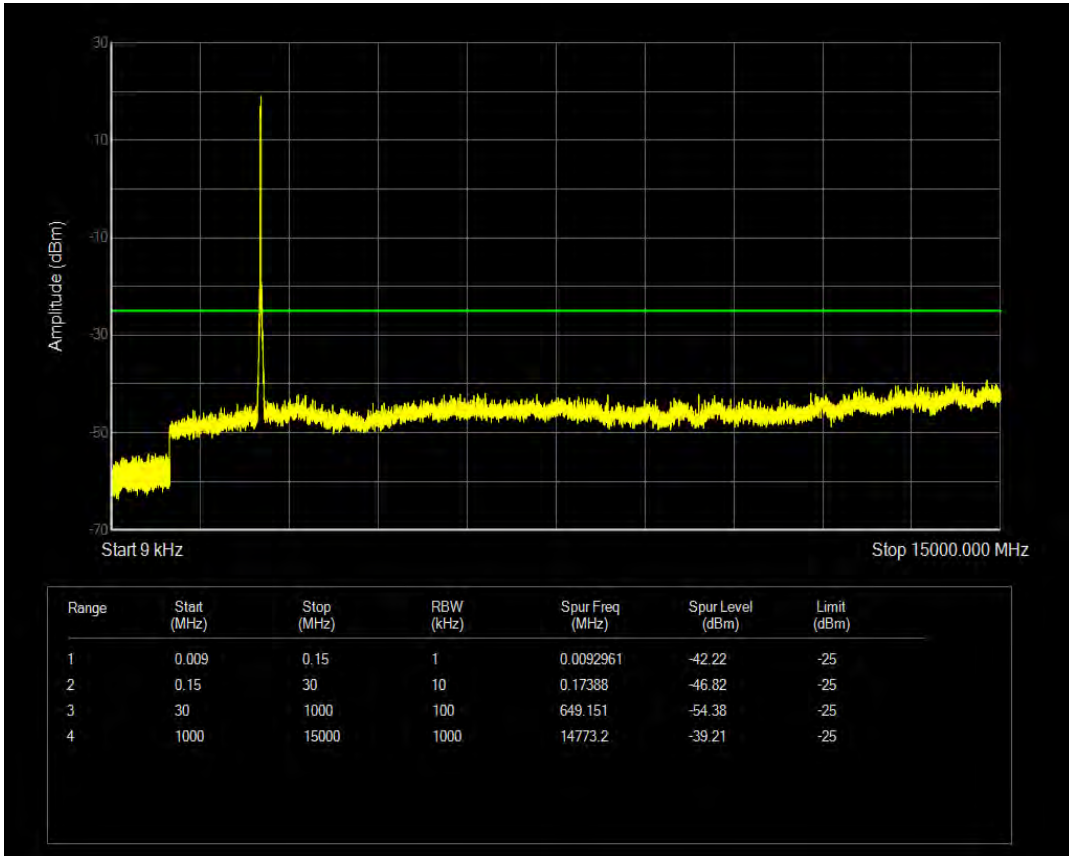

Band7 QPSK BW=20MHz Channel=20850 RB Size=100 Position=#0

Band7 QPSK BW=20MHz Channel=21100 RB Size=1 Position=#0

Band7 QAM16 BW=20MHz Channel=20850 RB Size=100 Position=#0

Band7 QPSK BW=20MHz Channel=21100 RB Size=100 Position=#0

Band7 QAM16 BW=20MHz Channel=21100 RB Size=1 Position=#0

Band7 QAM16 BW=20MHz Channel=21100 RB Size=100 Position=#0

Band7 QPSK BW=20MHz Channel=21350 RB Size=100 Position=#0

Band7 QPSK BW=20MHz Channel=21350 RB Size=1 Position=#0