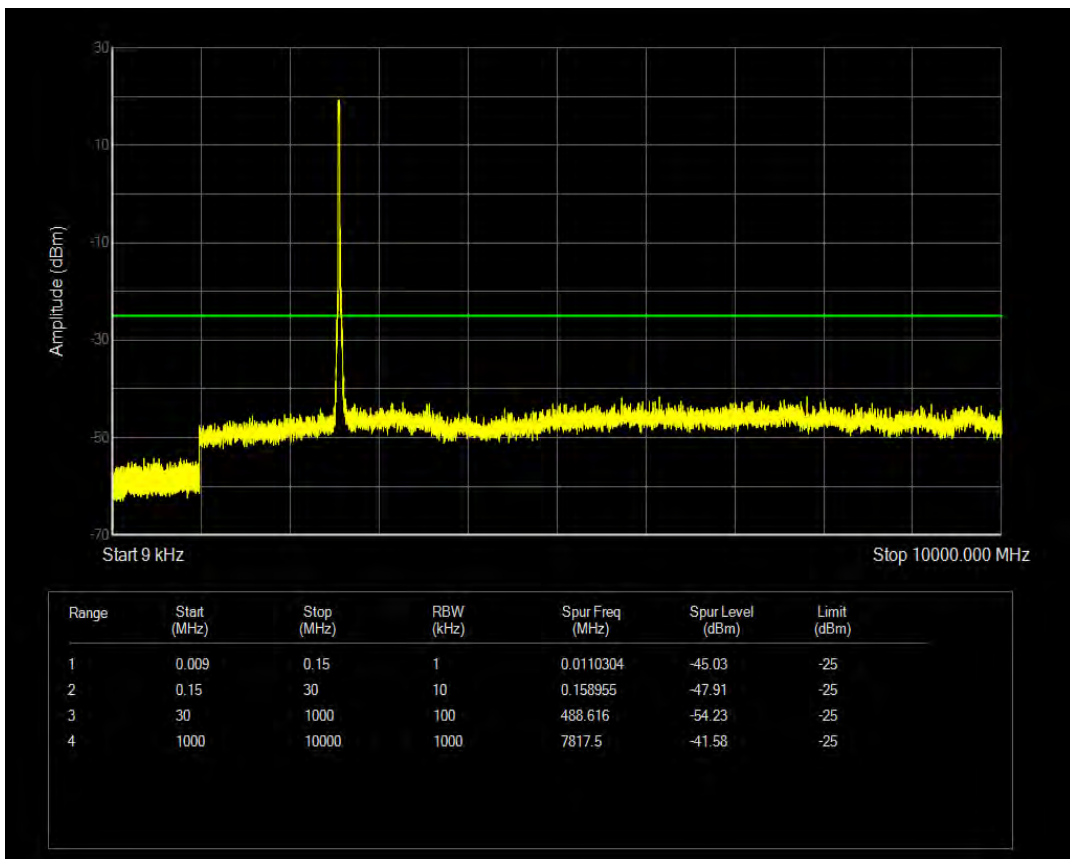

Band41 QPSK BW=15MHz Channel=41165 RB Size=1 Position=#0

Band41 QPSK BW=15MHz Channel=40740 RB Size=75 Position=#0

Band41 QPSK BW=20MHz Channel=40340 RB Size=1 Position=#0

Band41 QPSK BW=20MHz Channel=40740 RB Size=100 Position=#0

Band41 QPSK BW=20MHz Channel=40740 RB Size=1 Position=#0

Band41 QPSK BW=20MHz Channel=40340 RB Size=100 Position=#0

Band5 QPSK BW=1.4MHz Channel=20407 RB Size=1 Position=#0

Band5 QAM16 BW=1.4MHz Channel=20407 RB Size=1 Position=#0