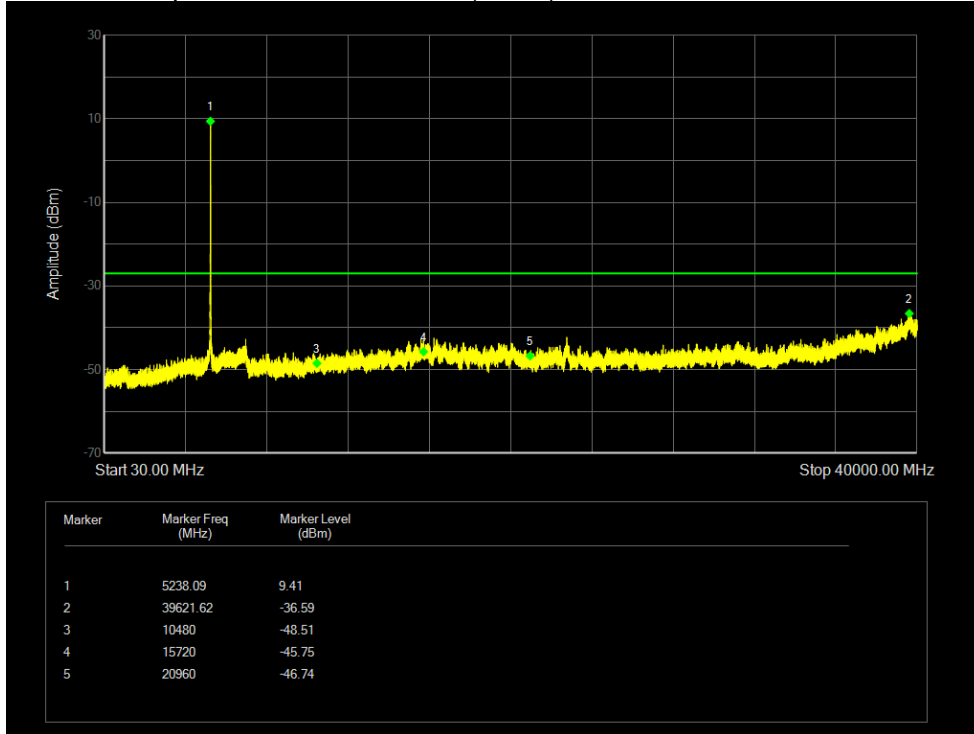

Tx. Spurious NVNT 802.11n(HT20) 5180MHz Ant1 Emission

Tx. Spurious NVNT 802.11n(HT20) 5200MHz Ant1 Emission

Tx. Spurious NVNT 802.11n(HT20) 5240MHz Ant1 Emission

Tx. Spurious NVNT 802.11n(HT40) 5190MHz Ant1 Emission

Tx. Spurious NVNT 802.11n(HT40) 5230MHz Ant1 Emission

5.8G

5.1 DUTY CYCLE

Condition	Mode	Frequency (MHz)	Duty Cycle (%)	Correction Factor (dB)
NVNT	802.11a	5745	100	0
NVNT	802.11a	5785	100	0
NVNT	802.11a	5825	100	0
NVNT	802.11ac20	5745	100	0
NVNT	802.11ac20	5785	100	0
NVNT	802.11ac20	5825	100	0
NVNT	802.11ac40	5755	100	0
NVNT	802.11ac40	5795	100	0
NVNT	802.11ac80	5775	100	0
NVNT	802.11n(HT20)	5745	100	0
NVNT	802.11n(HT20)	5785	100	0
NVNT	802.11n(HT20)	5825	100	0
NVNT	802.11n(HT40)	5755	100	0
NVNT	802.11n(HT40)	5795	100	0