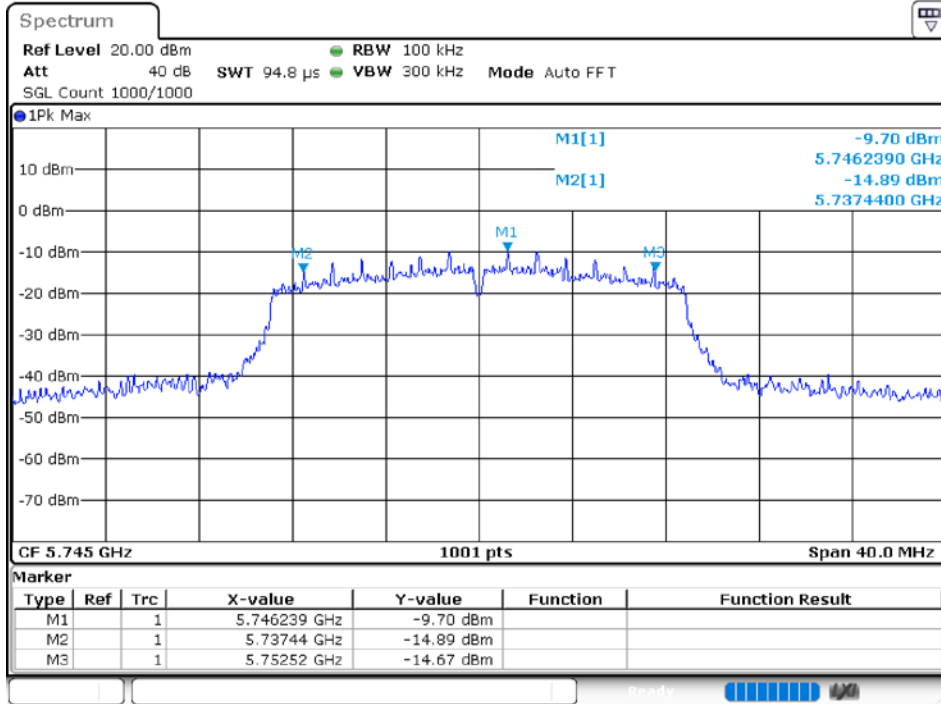

EBW NVNT 802.11a 5745MHz Ant1

EBW NVNT 802.11a 5785MHz Ant1

EBW NVNT 802.11a 5825MHz Ant1

EBW NVNT 802.11ac20 5745MHz Ant1

EBW NVNT 802.11ac20 5785MHz Ant1

EBW NVNT 802.11ac20 5825MHz Ant1

EBW NVNT 802.11ac40 5755MHz Ant1