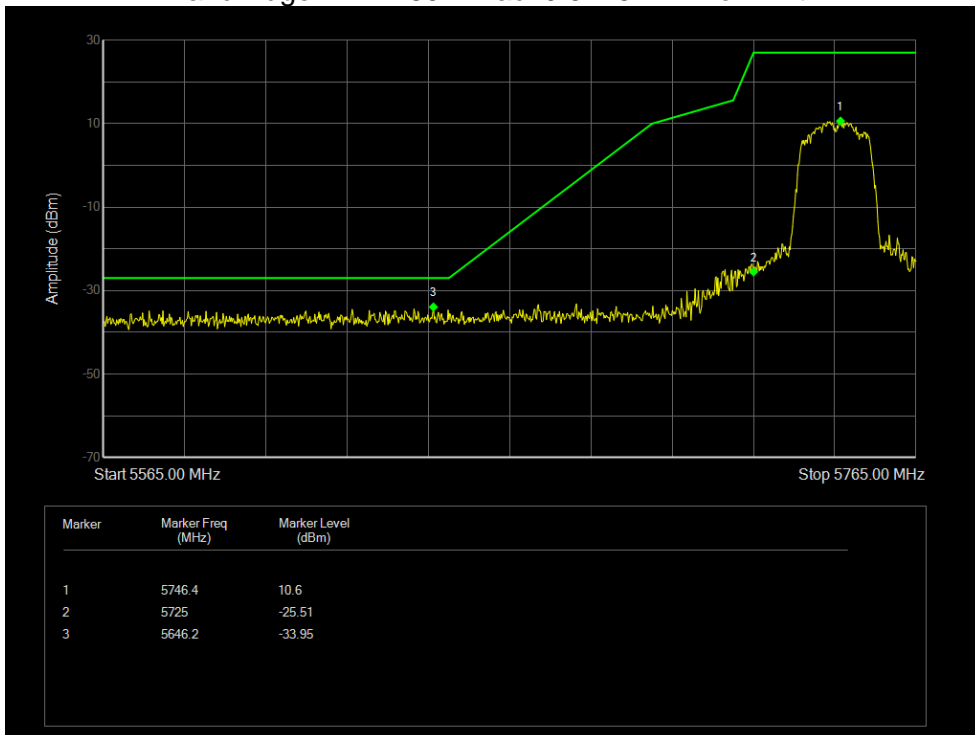

PSD NVNT 802.11n(HT40) 5795MHz Ant1

5.6 BAND EDGE

Condition	Mode	Frequency (MHz)	Antenna	Max Value (dBm)	Verdict
NVNT	802.11a	5745	Ant 1	-34.03	Pass
NVNT	802.11a	5825	Ant 1	-32.92	Pass
NVNT	802.11ac20	5745	Ant 1	-33.95	Pass
NVNT	802.11ac20	5825	Ant 1	-32.79	Pass
NVNT	802.11ac40	5755	Ant 1	-34.2	Pass
NVNT	802.11ac40	5795	Ant 1	-32.92	Pass
NVNT	802.11ac80	5775	Ant 1	-34.15	Pass
NVNT	802.11ac80	5775	Ant 1	-33.17	Pass
NVNT	802.11n(HT20)	5745	Ant 1	-33.74	Pass
NVNT	802.11n(HT20)	5825	Ant 1	-33.16	Pass
NVNT	802.11n(HT40)	5755	Ant 1	-34.75	Pass
NVNT	802.11n(HT40)	5795	Ant 1	-33.66	Pass

Band Edge NVNT 802.11a 5745MHz Low Ant1

Band Edge NVNT 802.11a 5825MHz High Ant1

Band Edge NVNT 802.11ac20 5745MHz Low Ant1

Band Edge NVNT 802.11ac20 5825MHz High Ant1

Band Edge NVNT 802.11ac40 5755MHz Low Ant1