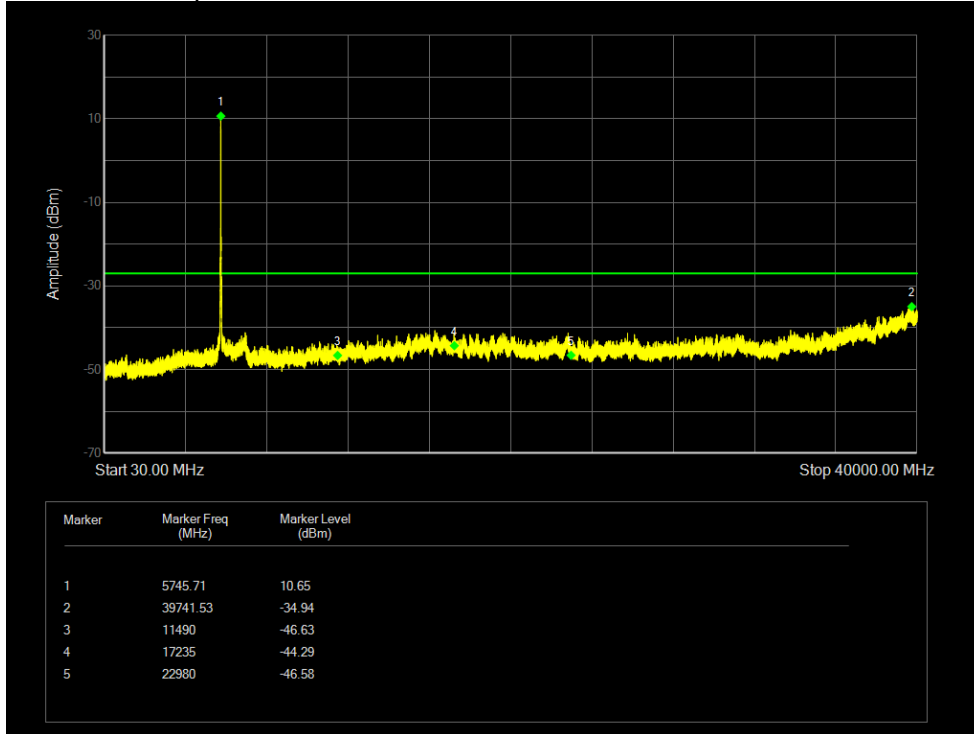

Band Edge NVNT 802.11n(HT40) 5755MHz Low Ant1

Band Edge NVNT 802.11n(HT40) 5795MHz High Ant1

5.7 CONDUCTED RF SPURIOUS EMISSION

Condition	Mode	Frequency (MHz)	Antenna	Max Value (dBc)	Limit (dBc)	Verdict
NVNT	802.11a	5745	Ant 1	-34.74	-27	Pass
NVNT	802.11a	5785	Ant 1	-33.52	-27	Pass
NVNT	802.11a	5825	Ant 1	-34.41	-27	Pass
NVNT	802.11ac20	5745	Ant 1	-34.94	-27	Pass
NVNT	802.11ac20	5785	Ant 1	-34.69	-27	Pass
NVNT	802.11ac20	5825	Ant 1	-34.57	-27	Pass
NVNT	802.11ac40	5755	Ant 1	-35	-27	Pass
NVNT	802.11ac40	5795	Ant 1	-33.61	-27	Pass
NVNT	802.11ac80	5775	Ant 1	-34.31	-27	Pass
NVNT	802.11n(HT20)	5745	Ant 1	-34.14	-27	Pass
NVNT	802.11n(HT20)	5785	Ant 1	-35.21	-27	Pass
NVNT	802.11n(HT20)	5825	Ant 1	-34.5	-27	Pass
NVNT	802.11n(HT40)	5755	Ant 1	-34.78	-27	Pass
NVNT	802.11n(HT40)	5795	Ant 1	-34.5	-27	Pass

Tx. Spurious NVNT 802.11a 5745MHz Ant1 Emission

Tx. Spurious NVNT 802.11a 5785MHz Ant1 Emission

Tx. Spurious NVNT 802.11a 5825MHz Ant1 Emission

Tx. Spurious NVNT 802.11ac20 5745MHz Ant1 Emission

Tx. Spurious NVNT 802.11ac20 5785MHz Ant1 Emission

Tx. Spurious NVNT 802.11ac20 5825MHz Ant1 Emission

Tx. Spurious NVNT 802.11ac40 5755MHz Ant1 Emission

Tx. Spurious NVNT 802.11ac40 5795MHz Ant1 Emission

Tx. Spurious NVNT 802.11ac80 5775MHz Ant1 Emission

Tx. Spurious NVNT 802.11n(HT20) 5745MHz Ant1 Emission

Tx. Spurious NVNT 802.11n(HT20) 5785MHz Ant1 Emission

Tx. Spurious NVNT 802.11n(HT20) 5825MHz Ant1 Emission

Tx. Spurious NVNT 802.11n(HT40) 5755MHz Ant1 Emission