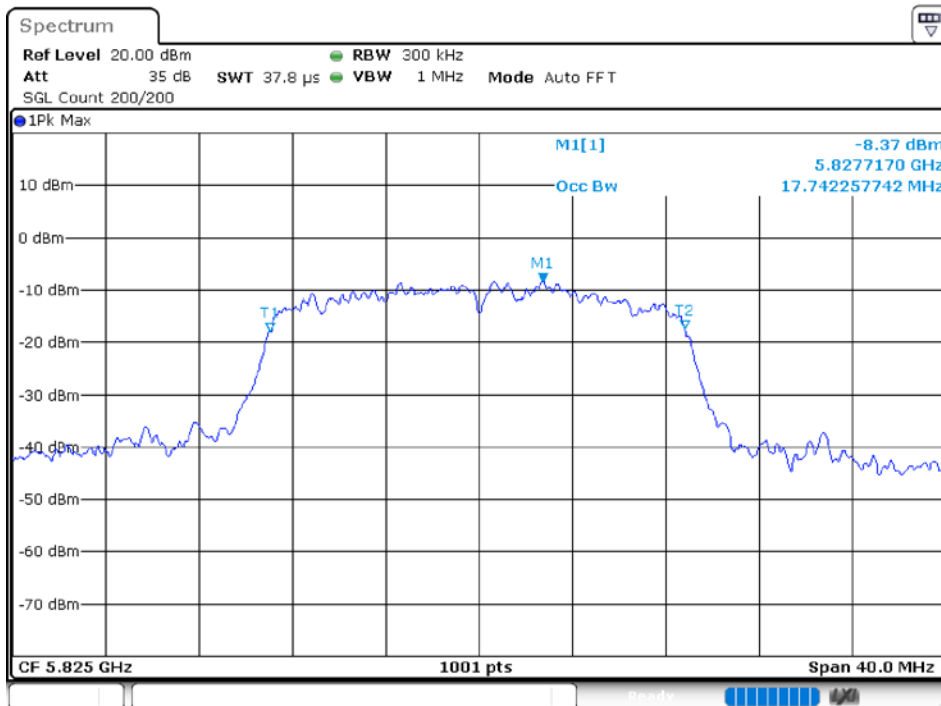

-26 dB BW NVNT 802.11ac20 5745MHz Ant1

OBW NVNT 802.11ac20 5785MHz Ant1

-26 dB BW NVNT 802.11ac20 5785MHz Ant1

OBW NVNT 802.11ac20 5825MHz Ant1

-26 dB BW NVNT 802.11ac20 5825MHz Ant1

OBW NVNT 802.11ac40 5755MHz Ant1

-26 dB BW NVNT 802.11ac40 5755MHz Ant1

OBW NVNT 802.11ac40 5795MHz Ant1

-26 dB BW NVNT 802.11ac40 5795MHz Ant1

OBW NVNT 802.11ac80 5775MHz Ant1

-26 dB BW NVNT 802.11ac80 5775MHz Ant1

OBW NVNT 802.11n(HT20) 5745MHz Ant1