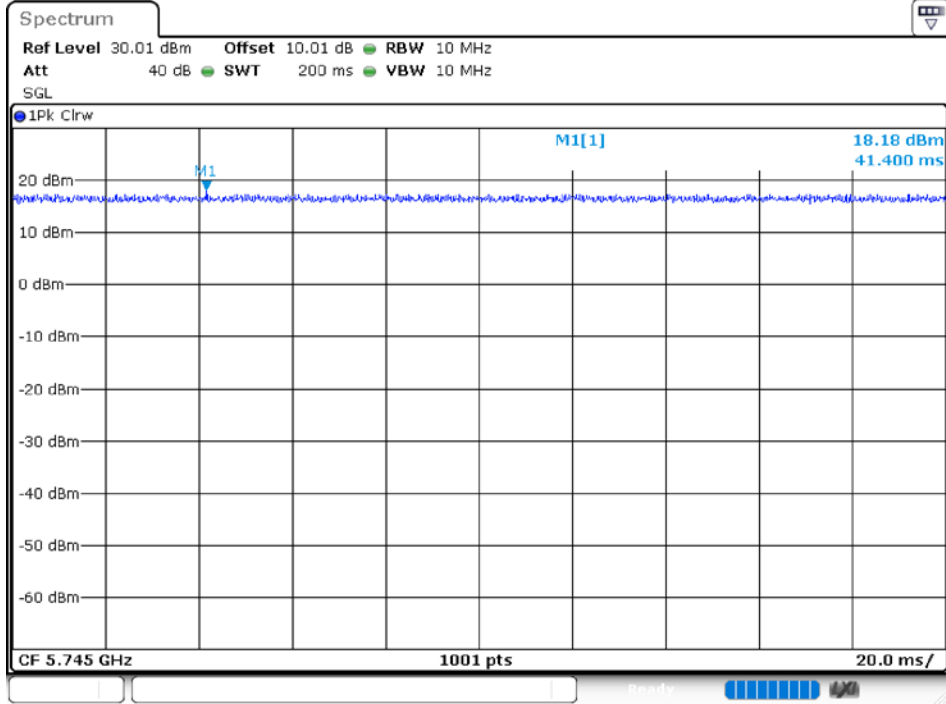

Duty Cycle NVNT 802.11n(HT20) 5745MHz