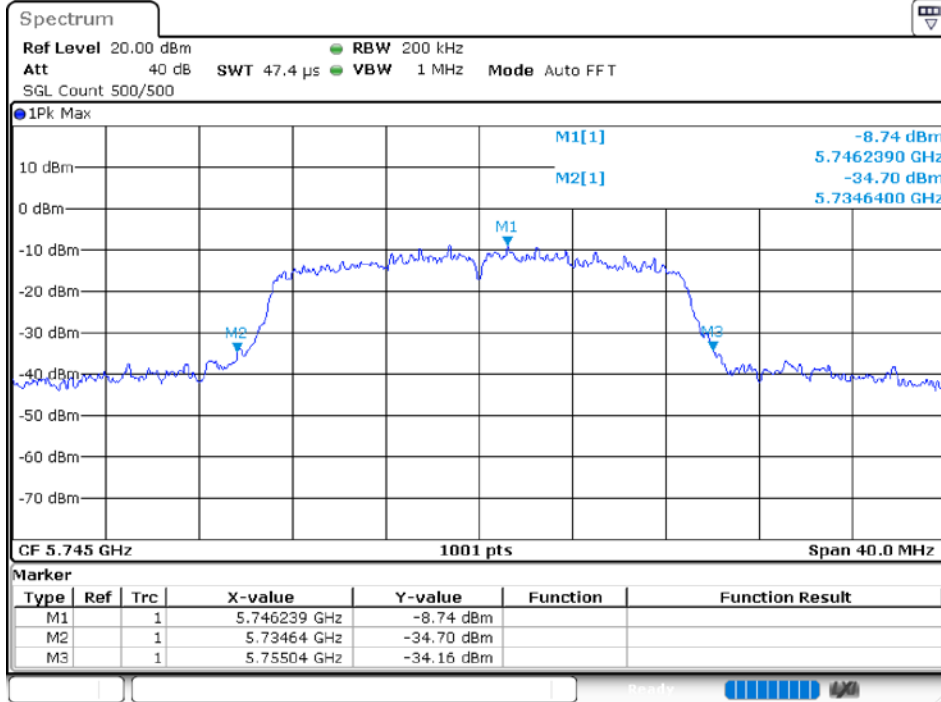

-26 dB BW NVNT 802.11n(HT20) 5745MHz Ant1