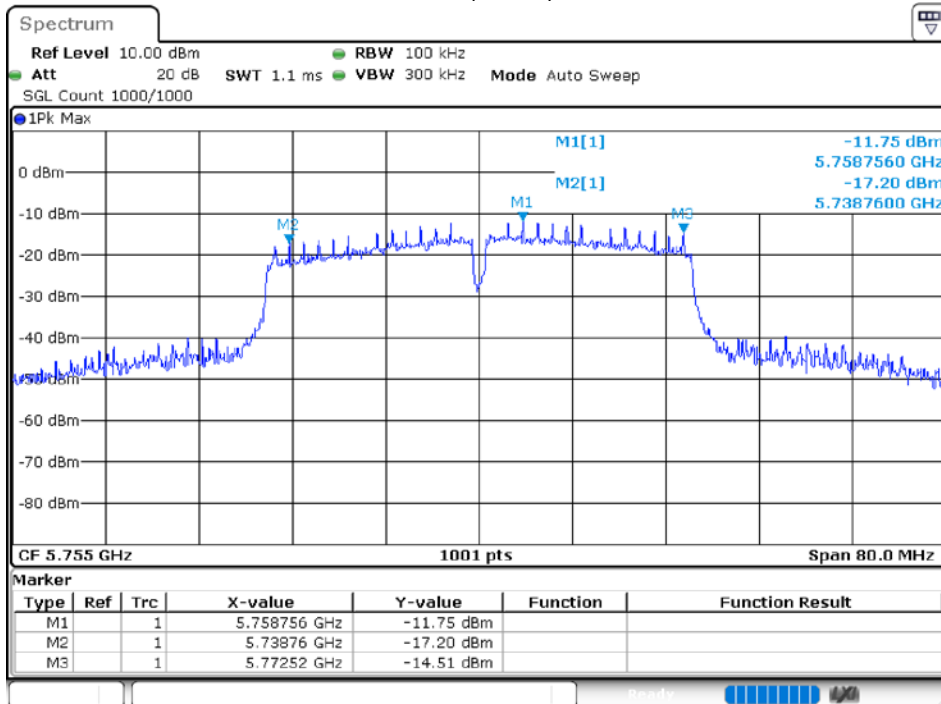

EBW NVNT 802.11ac40 5795MHz Ant1

EBW NVNT 802.11ac80 5775MHz Ant1

EBW NVNT 802.11n(HT20) 5745MHz Ant1

EBW NVNT 802.11n(HT20) 5785MHz Ant1

EBW NVNT 802.11n(HT20) 5825MHz Ant1

EBW NVNT 802.11n(HT40) 5755MHz Ant1