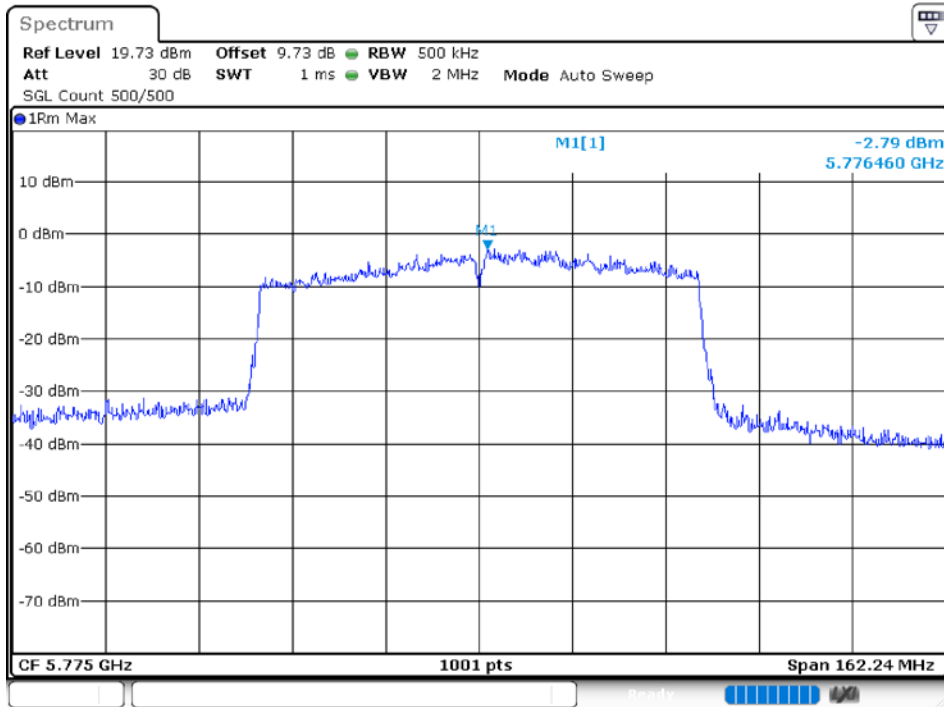

PSD NVNT 802.11ac80 5775MHz Ant1