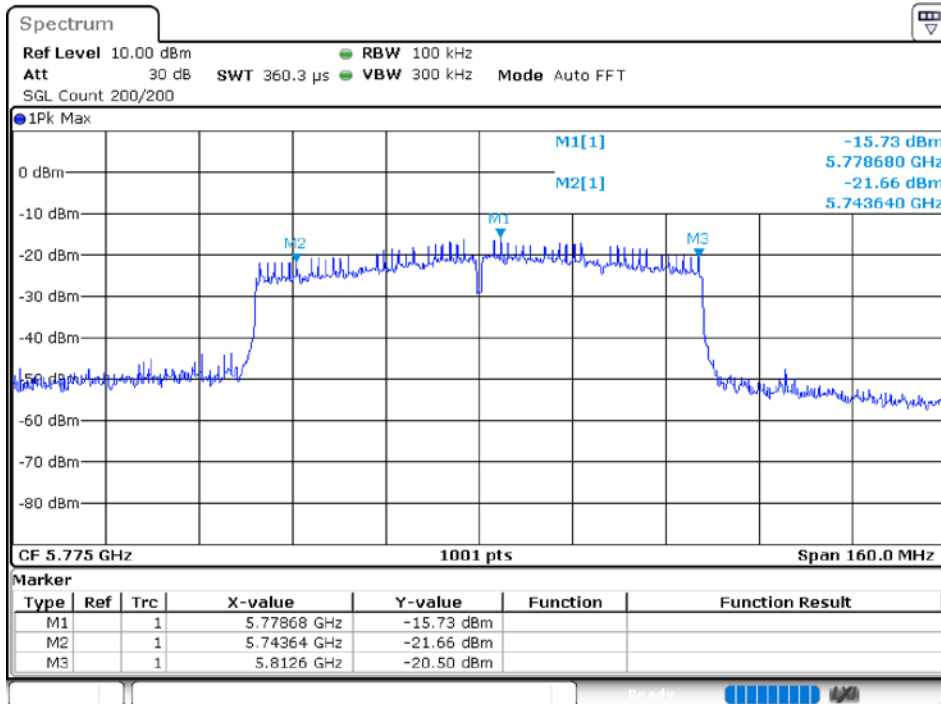

EBW NVNT 802.11a 5745MHz Ant1

EBW NVNT 802.11a 5785MHz Ant1

EBW NVNT 802.11a 5825MHz Ant1

EBW NVNT 802.11ac20 5745MHz Ant1

EBW NVNT 802.11ac20 5785MHz Ant1

EBW NVNT 802.11ac20 5825MHz Ant1

EBW NVNT 802.11ac40 5755MHz Ant1

EBW NVNT 802.11ac40 5795MHz Ant1

EBW NVNT 802.11ac80 5775MHz Ant1

EBW NVNT 802.11n(HT20) 5745MHz Ant1

EBW NVNT 802.11n(HT20) 5785MHz Ant1

EBW NVNT 802.11n(HT20) 5825MHz Ant1

EBW NVNT 802.11n(HT40) 5755MHz Ant1