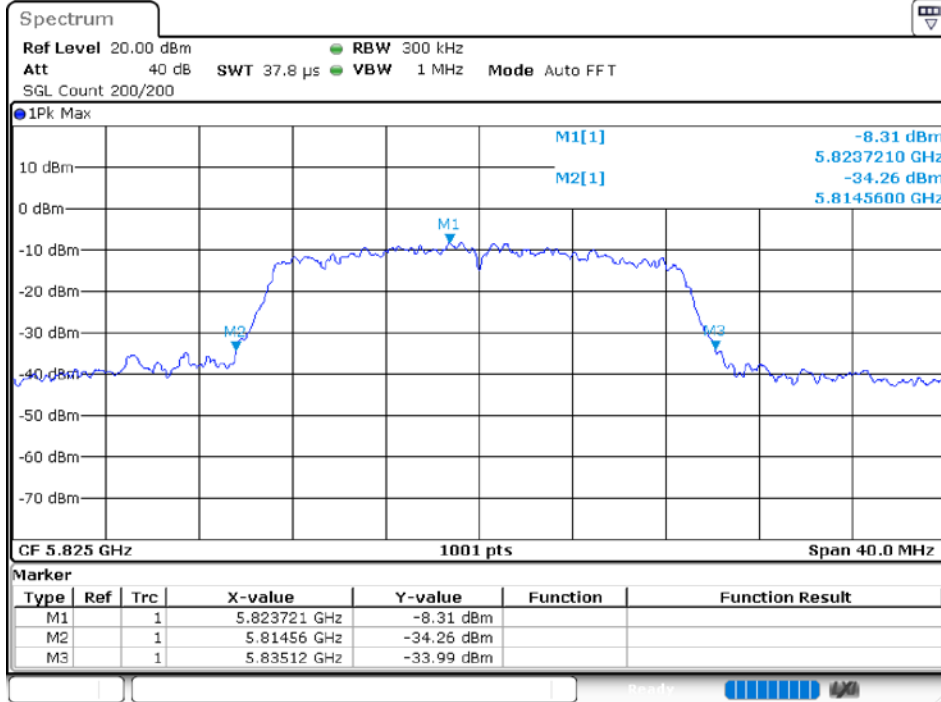

-26 dB BW NVNT 802.11ac20 5745MHz Ant1

OBW NVNT 802.11ac20 5785MHz Ant1

-26 dB BW NVNT 802.11ac20 5785MHz Ant1

OBW NVNT 802.11ac20 5825MHz Ant1

-26 dB BW NVNT 802.11ac20 5825MHz Ant1

OBW NVNT 802.11ac40 5755MHz Ant1