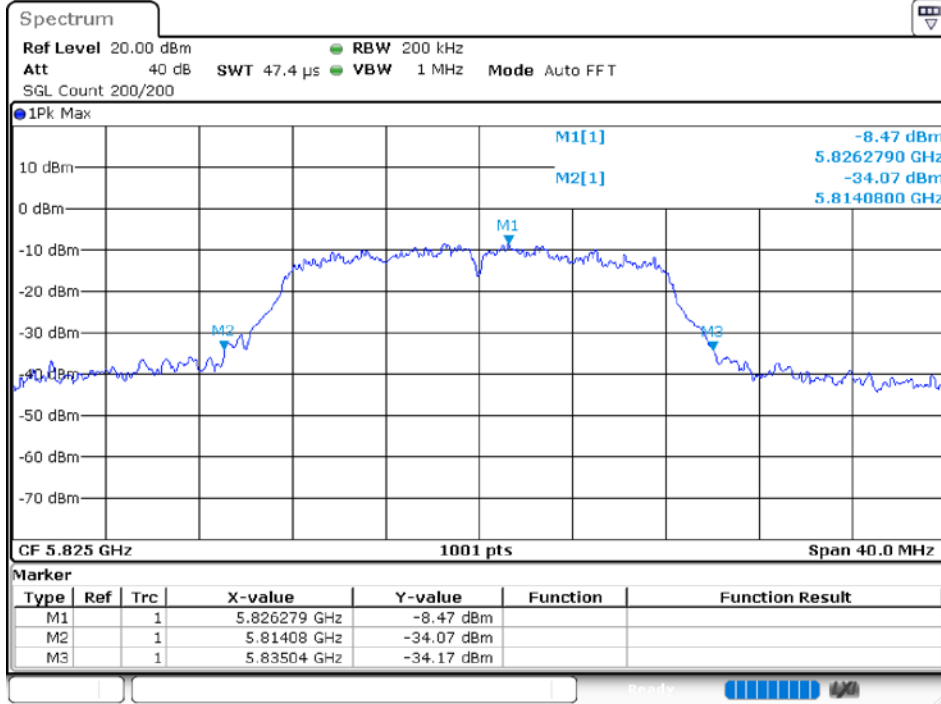

OBW NVNT 802.11a 5745MHz Ant1

-26 dB BW NVNT 802.11a 5745MHz Ant1

OBW NVNT 802.11a 5785MHz Ant1

-26 dB BW NVNT 802.11a 5785MHz Ant1

OBW NVNT 802.11a 5825MHz Ant1

-26 dB BW NVNT 802.11a 5825MHz Ant1

OBW NVNT 802.11ac20 5745MHz Ant1