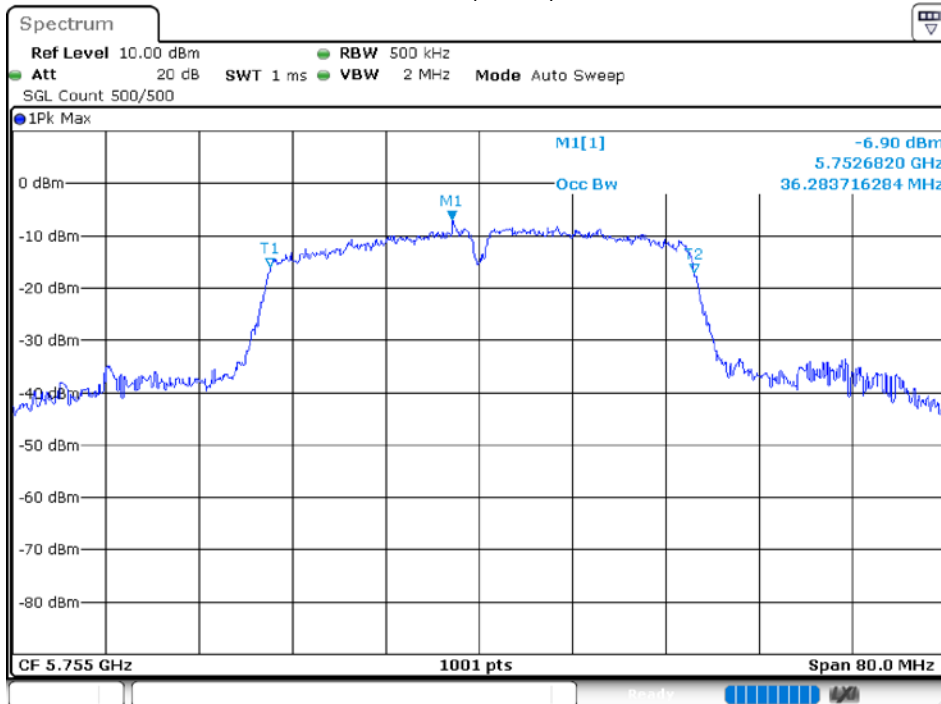

-26 dB BW NVNT 802.11n(HT20) 5745MHz Ant1

OBW NVNT 802.11n(HT20) 5785MHz Ant1

-26 dB BW NVNT 802.11n(HT20) 5785MHz Ant1

OBW NVNT 802.11n(HT20) 5825MHz Ant1

-26 dB BW NVNT 802.11n(HT20) 5825MHz Ant1

OBW NVNT 802.11n(HT40) 5755MHz Ant1