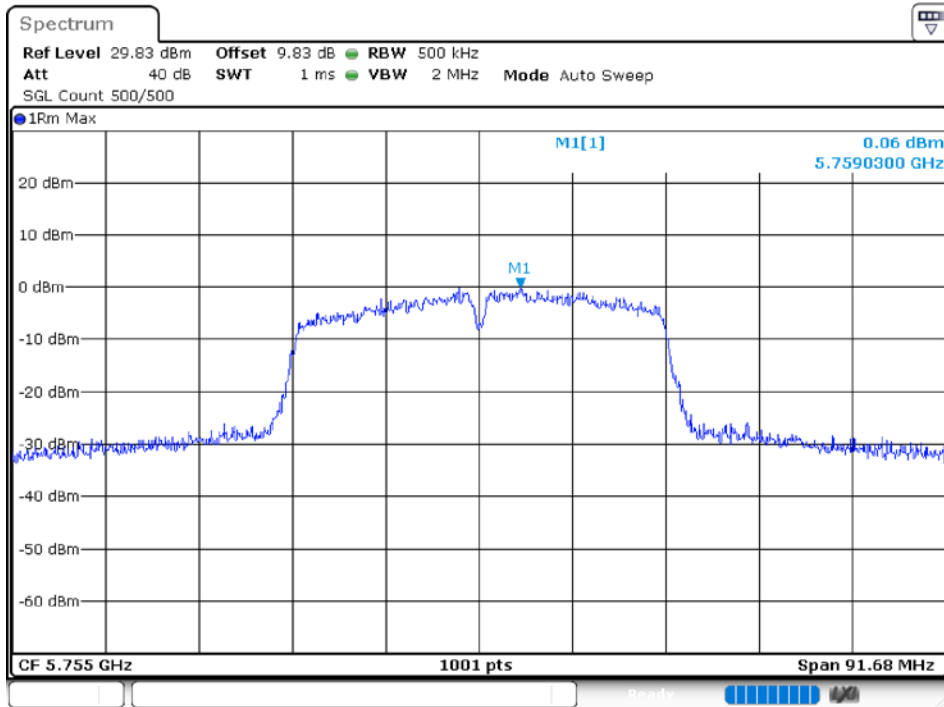

PSD NVNT 802.11a 5745MHz Ant1

PSD NVNT 802.11a 5785MHz Ant1

PSD NVNT 802.11a 5825MHz Ant1

PSD NVNT 802.11ac20 5745MHz Ant1

PSD NVNT 802.11ac20 5785MHz Ant1

PSD NVNT 802.11ac20 5825MHz Ant1

PSD NVNT 802.11ac40 5755MHz Ant1