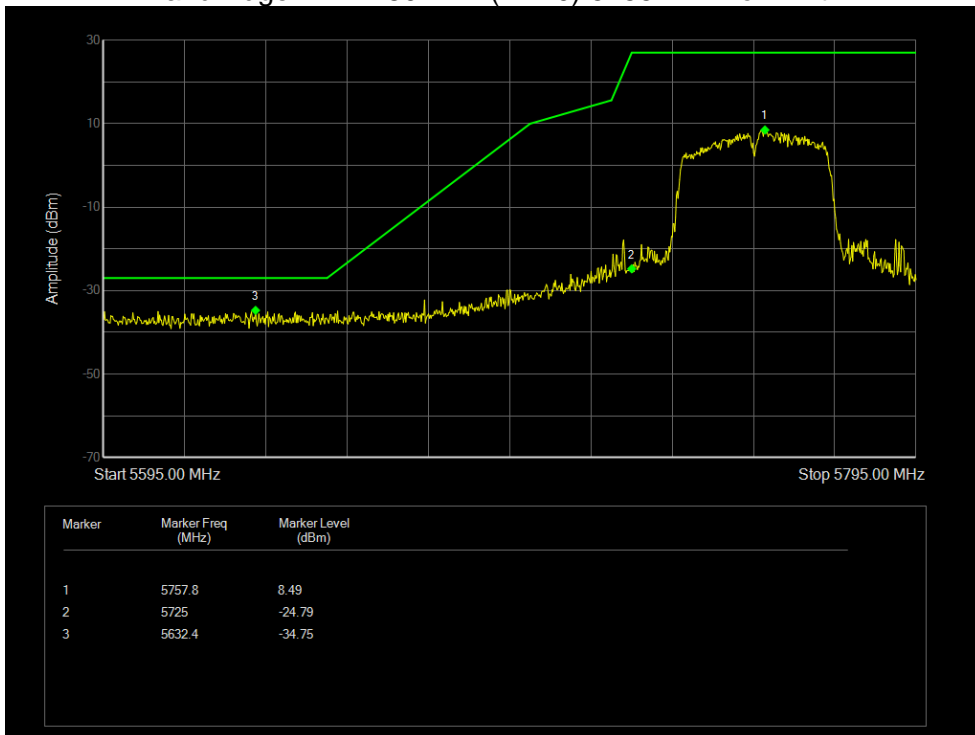

Band Edge NVNT 802.11a 5745MHz Low Ant1

Band Edge NVNT 802.11a 5825MHz High Ant1

Band Edge NVNT 802.11ac20 5745MHz Low Ant1

Band Edge NVNT 802.11ac20 5825MHz High Ant1

Band Edge NVNT 802.11ac40 5755MHz Low Ant1

Band Edge NVNT 802.11ac40 5795MHz High Ant1

Band Edge NVNT 802.11ac80 5775MHz High Ant1

Band Edge NVNT 802.11ac80 5775MHz Low Ant1

Band Edge NVNT 802.11n(HT20) 5745MHz Low Ant1

Band Edge NVNT 802.11n(HT20) 5825MHz High Ant1

Band Edge NVNT 802.11n(HT40) 5755MHz Low Ant1

Band Edge NVNT 802.11n(HT40) 5795MHz High Ant1

5.7 CONDUCTED RF SPURIOUS EMISSION

Condition	Mode	Frequency (MHz)	Antenna	Max Value (dBc)	Limit (dBc)	Verdict
NVNT	802.11a	5745	Ant 1	-34.74	-27	Pass
NVNT	802.11a	5785	Ant 1	-33.52	-27	Pass
NVNT	802.11a	5825	Ant 1	-34.41	-27	Pass
NVNT	802.11ac20	5745	Ant 1	-34.94	-27	Pass
NVNT	802.11ac20	5785	Ant 1	-34.69	-27	Pass
NVNT	802.11ac20	5825	Ant 1	-34.57	-27	Pass
NVNT	802.11ac40	5755	Ant 1	-35	-27	Pass
NVNT	802.11ac40	5795	Ant 1	-33.61	-27	Pass
NVNT	802.11ac80	5775	Ant 1	-34.31	-27	Pass
NVNT	802.11n(HT20)	5745	Ant 1	-34.14	-27	Pass
NVNT	802.11n(HT20)	5785	Ant 1	-35.21	-27	Pass
NVNT	802.11n(HT20)	5825	Ant 1	-34.5	-27	Pass
NVNT	802.11n(HT40)	5755	Ant 1	-34.78	-27	Pass
NVNT	802.11n(HT40)	5795	Ant 1	-34.5	-27	Pass