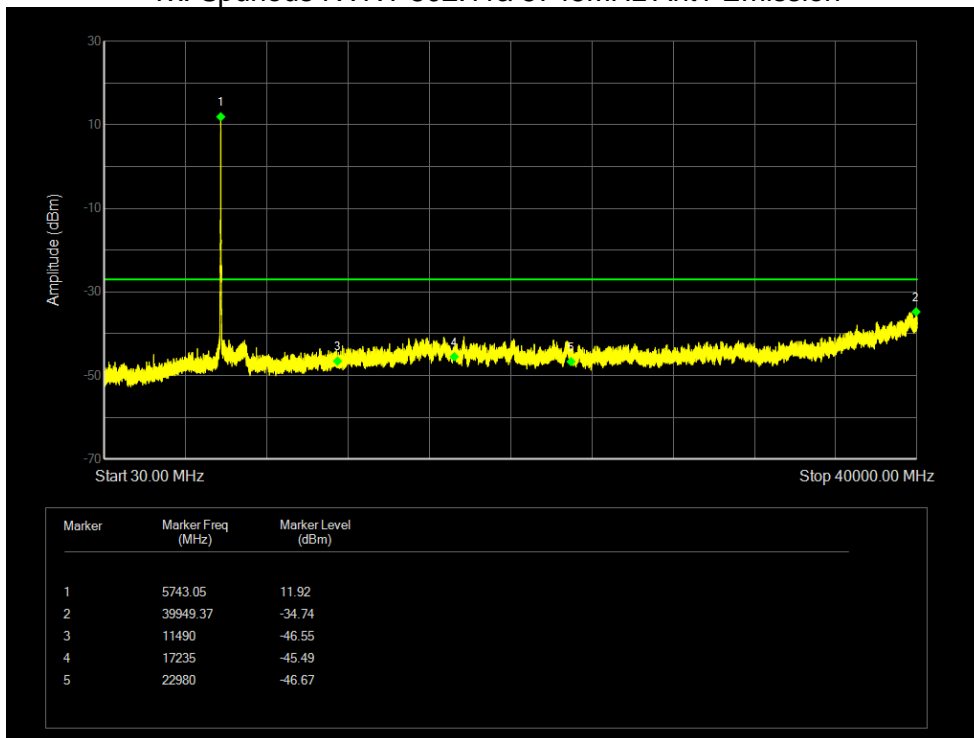

Band Edge NVNT 802.11ac40 5795MHz High Ant1

Band Edge NVNT 802.11ac80 5775MHz High Ant1

Band Edge NVNT 802.11ac80 5775MHz Low Ant1

Band Edge NVNT 802.11n(HT20) 5745MHz Low Ant1

Band Edge NVNT 802.11n(HT20) 5825MHz High Ant1

Band Edge NVNT 802.11n(HT40) 5755MHz Low Ant1

Band Edge NVNT 802.11n(HT40) 5795MHz High Ant1

5.7 CONDUCTED RF SPURIOUS EMISSION

Condition	Mode	Frequency (MHz)	Antenna	Max Value (dBc)	Limit (dBc)	Verdict
NVNT	802.11a	5745	Ant 1	-34.74	-27	Pass
NVNT	802.11a	5785	Ant 1	-33.52	-27	Pass
NVNT	802.11a	5825	Ant 1	-34.41	-27	Pass
NVNT	802.11ac20	5745	Ant 1	-34.94	-27	Pass
NVNT	802.11ac20	5785	Ant 1	-34.69	-27	Pass
NVNT	802.11ac20	5825	Ant 1	-34.57	-27	Pass
NVNT	802.11ac40	5755	Ant 1	-35	-27	Pass
NVNT	802.11ac40	5795	Ant 1	-33.61	-27	Pass
NVNT	802.11ac80	5775	Ant 1	-34.31	-27	Pass
NVNT	802.11n(HT20)	5745	Ant 1	-34.14	-27	Pass
NVNT	802.11n(HT20)	5785	Ant 1	-35.21	-27	Pass
NVNT	802.11n(HT20)	5825	Ant 1	-34.5	-27	Pass
NVNT	802.11n(HT40)	5755	Ant 1	-34.78	-27	Pass
NVNT	802.11n(HT40)	5795	Ant 1	-34.5	-27	Pass

Tx. Spurious NVNT 802.11a 5745MHz Ant1 Emission

Tx. Spurious NVNT 802.11a 5785MHz Ant1 Emission

Tx. Spurious NVNT 802.11a 5825MHz Ant1 Emission

Tx. Spurious NVNT 802.11ac20 5745MHz Ant1 Emission

Tx. Spurious NVNT 802.11ac20 5785MHz Ant1 Emission

Tx. Spurious NVNT 802.11ac20 5825MHz Ant1 Emission

Tx. Spurious NVNT 802.11ac40 5755MHz Ant1 Emission

Tx. Spurious NVNT 802.11ac40 5795MHz Ant1 Emission

Tx. Spurious NVNT 802.11ac80 5775MHz Ant1 Emission