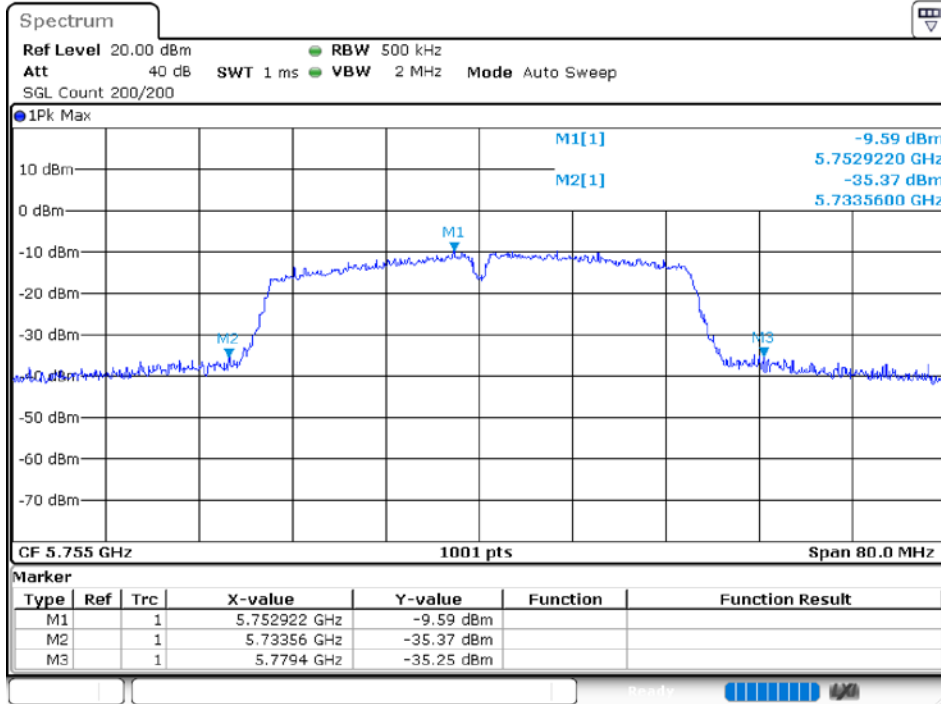

-26 dB BW NVNT 802.11ac40 5755MHz Ant1