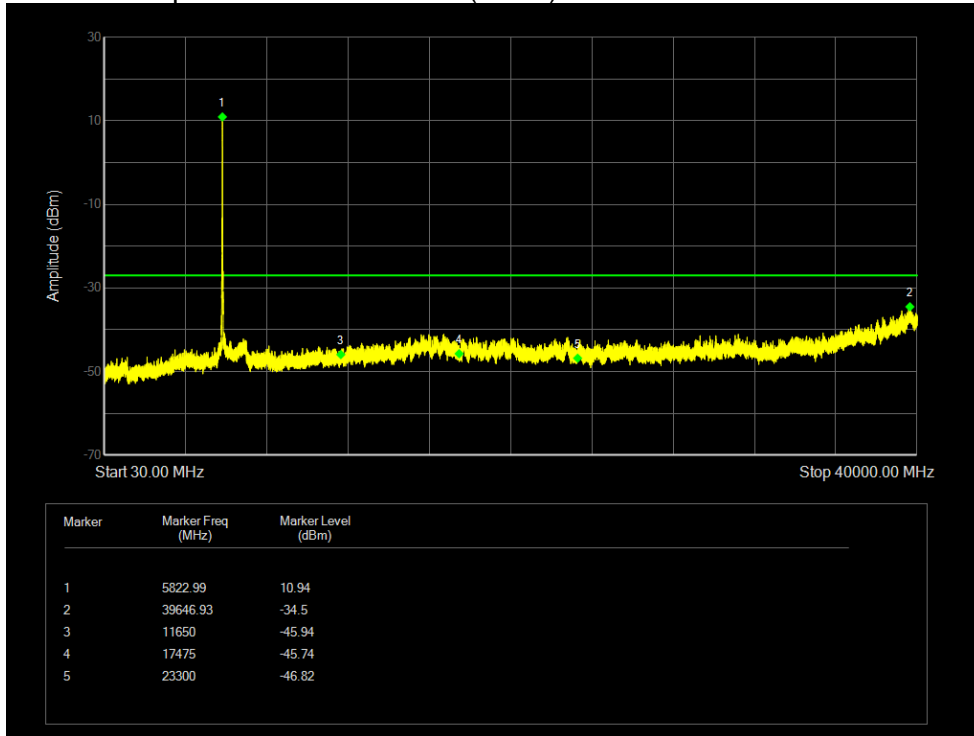

Tx. Spurious NVNT 802.11a 5745MHz Ant1 Emission

Tx. Spurious NVNT 802.11a 5785MHz Ant1 Emission

Tx. Spurious NVNT 802.11a 5825MHz Ant1 Emission

Tx. Spurious NVNT 802.11ac20 5745MHz Ant1 Emission

Tx. Spurious NVNT 802.11ac20 5785MHz Ant1 Emission

Tx. Spurious NVNT 802.11ac20 5825MHz Ant1 Emission

Tx. Spurious NVNT 802.11ac40 5755MHz Ant1 Emission

Tx. Spurious NVNT 802.11ac40 5795MHz Ant1 Emission

Tx. Spurious NVNT 802.11ac80 5775MHz Ant1 Emission

Tx. Spurious NVNT 802.11n(HT20) 5745MHz Ant1 Emission

Tx. Spurious NVNT 802.11n(HT20) 5785MHz Ant1 Emission

Tx. Spurious NVNT 802.11n(HT20) 5825MHz Ant1 Emission

Tx. Spurious NVNT 802.11n(HT40) 5755MHz Ant1 Emission

Tx. Spurious NVNT 802.11n(HT40) 5795MHz Ant1 Emission

END OF REPORT