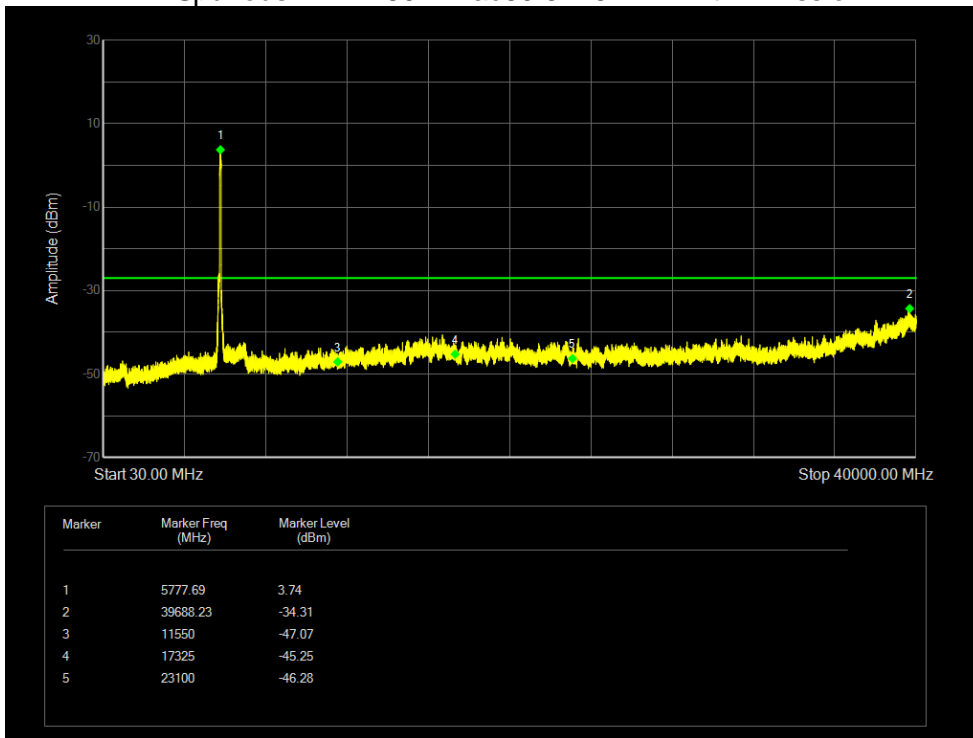

Tx. Spurious NVNT 802.11a 5745MHz Ant1 Emission

Tx. Spurious NVNT 802.11a 5785MHz Ant1 Emission

Tx. Spurious NVNT 802.11a 5825MHz Ant1 Emission

Tx. Spurious NVNT 802.11ac20 5745MHz Ant1 Emission

Tx. Spurious NVNT 802.11ac20 5785MHz Ant1 Emission

Tx. Spurious NVNT 802.11ac20 5825MHz Ant1 Emission

Tx. Spurious NVNT 802.11ac40 5755MHz Ant1 Emission

Tx. Spurious NVNT 802.11ac40 5795MHz Ant1 Emission

Tx. Spurious NVNT 802.11ac80 5775MHz Ant1 Emission

Tx. Spurious NVNT 802.11n(HT20) 5745MHz Ant1 Emission

Tx. Spurious NVNT 802.11n(HT20) 5785MHz Ant1 Emission

Tx. Spurious NVNT 802.11n(HT20) 5825MHz Ant1 Emission

Tx. Spurious NVNT 802.11n(HT40) 5755MHz Ant1 Emission

Tx. Spurious NVNT 802.11n(HT40) 5795MHz Ant1 Emission

END OF REPORT