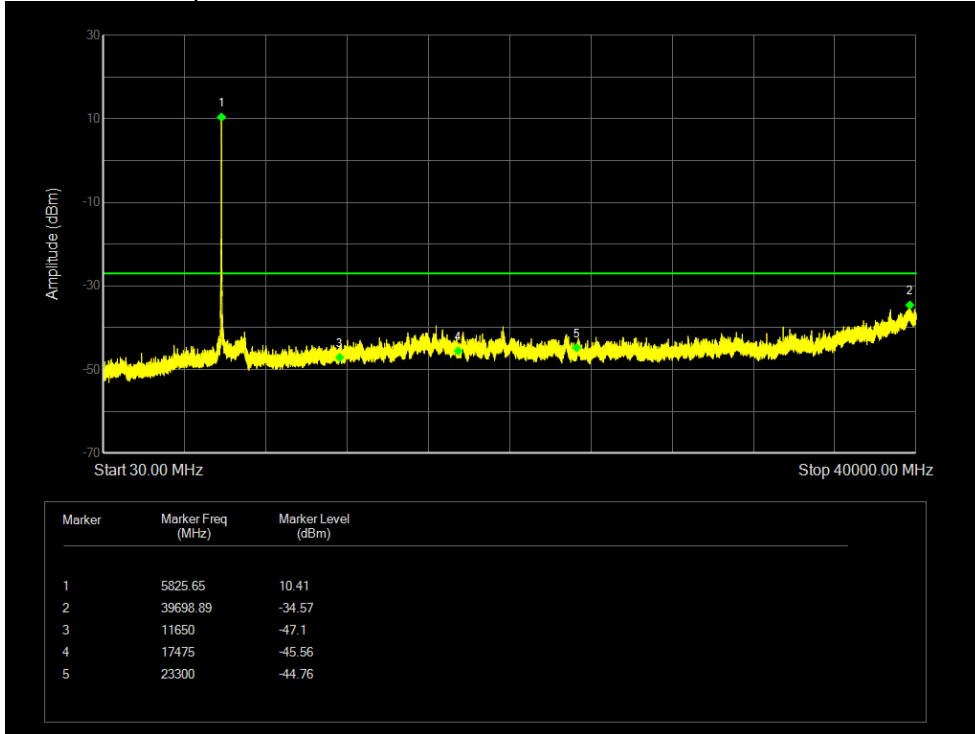

Band Edge NVNT 802.11n(HT40) 5755MHz Low Ant1

Band Edge NVNT 802.11n(HT40) 5795MHz High Ant1

5.7 CONDUCTED RF SPURIOUS EMISSION

Condition	Mode	Frequency (MHz)	Antenna	Max Value (dBc)	Limit (dBc)	Verdict
NVNT	802.11a	5745	Ant 1	-34.74	-27	Pass
NVNT	802.11a	5785	Ant 1	-33.52	-27	Pass
NVNT	802.11a	5825	Ant 1	-34.41	-27	Pass
NVNT	802.11ac20	5745	Ant 1	-34.94	-27	Pass
NVNT	802.11ac20	5785	Ant 1	-34.69	-27	Pass
NVNT	802.11ac20	5825	Ant 1	-34.57	-27	Pass
NVNT	802.11ac40	5755	Ant 1	-35	-27	Pass
NVNT	802.11ac40	5795	Ant 1	-33.61	-27	Pass
NVNT	802.11ac80	5775	Ant 1	-34.31	-27	Pass
NVNT	802.11n(HT20)	5745	Ant 1	-34.14	-27	Pass
NVNT	802.11n(HT20)	5785	Ant 1	-35.21	-27	Pass
NVNT	802.11n(HT20)	5825	Ant 1	-34.5	-27	Pass
NVNT	802.11n(HT40)	5755	Ant 1	-34.78	-27	Pass
NVNT	802.11n(HT40)	5795	Ant 1	-34.5	-27	Pass

Tx. Spurious NVNT 802.11a 5745MHz Ant1 Emission

Tx. Spurious NVNT 802.11a 5785MHz Ant1 Emission

Tx. Spurious NVNT 802.11a 5825MHz Ant1 Emission

Tx. Spurious NVNT 802.11ac20 5745MHz Ant1 Emission

Tx. Spurious NVNT 802.11ac20 5785MHz Ant1 Emission

Tx. Spurious NVNT 802.11ac20 5825MHz Ant1 Emission

Tx. Spurious NVNT 802.11ac40 5755MHz Ant1 Emission

Tx. Spurious NVNT 802.11ac40 5795MHz Ant1 Emission

Tx. Spurious NVNT 802.11ac80 5775MHz Ant1 Emission

Tx. Spurious NVNT 802.11n(HT20) 5745MHz Ant1 Emission

Tx. Spurious NVNT 802.11n(HT20) 5785MHz Ant1 Emission

Tx. Spurious NVNT 802.11n(HT20) 5825MHz Ant1 Emission

Tx. Spurious NVNT 802.11n(HT40) 5755MHz Ant1 Emission