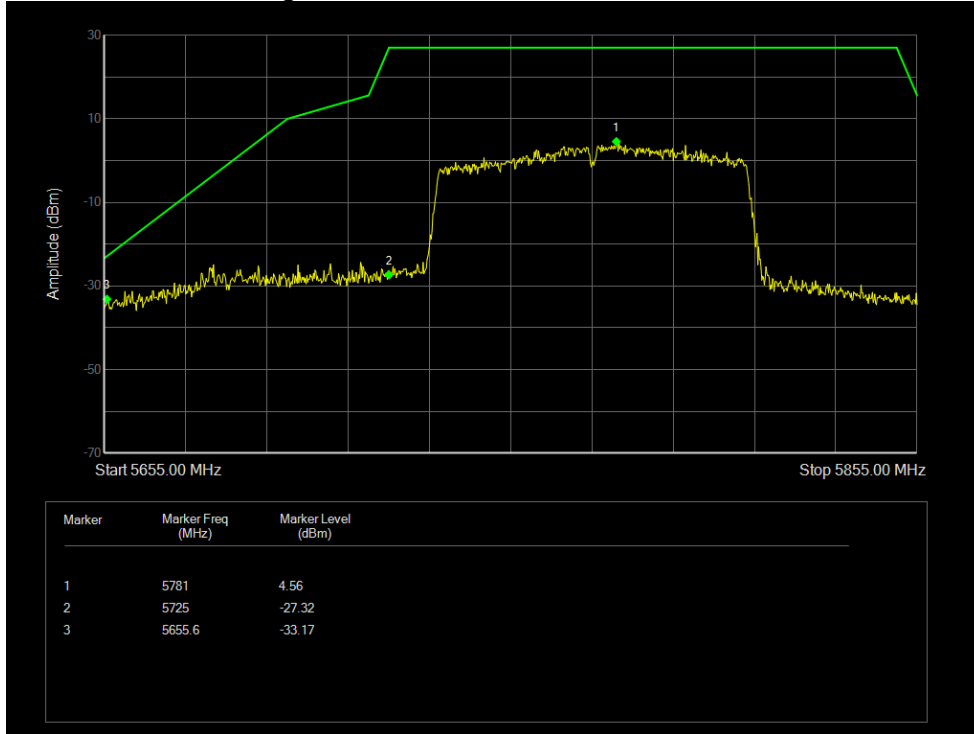

Band Edge NVNT 802.11a 5745MHz Low Ant1

Band Edge NVNT 802.11a 5825MHz High Ant1

Band Edge NVNT 802.11ac20 5745MHz Low Ant1

Band Edge NVNT 802.11ac20 5825MHz High Ant1

Band Edge NVNT 802.11ac40 5755MHz Low Ant1

Band Edge NVNT 802.11ac40 5795MHz High Ant1

Band Edge NVNT 802.11ac80 5775MHz High Ant1

Band Edge NVNT 802.11ac80 5775MHz Low Ant1

Band Edge NVNT 802.11n(HT20) 5745MHz Low Ant1

Band Edge NVNT 802.11n(HT20) 5825MHz High Ant1