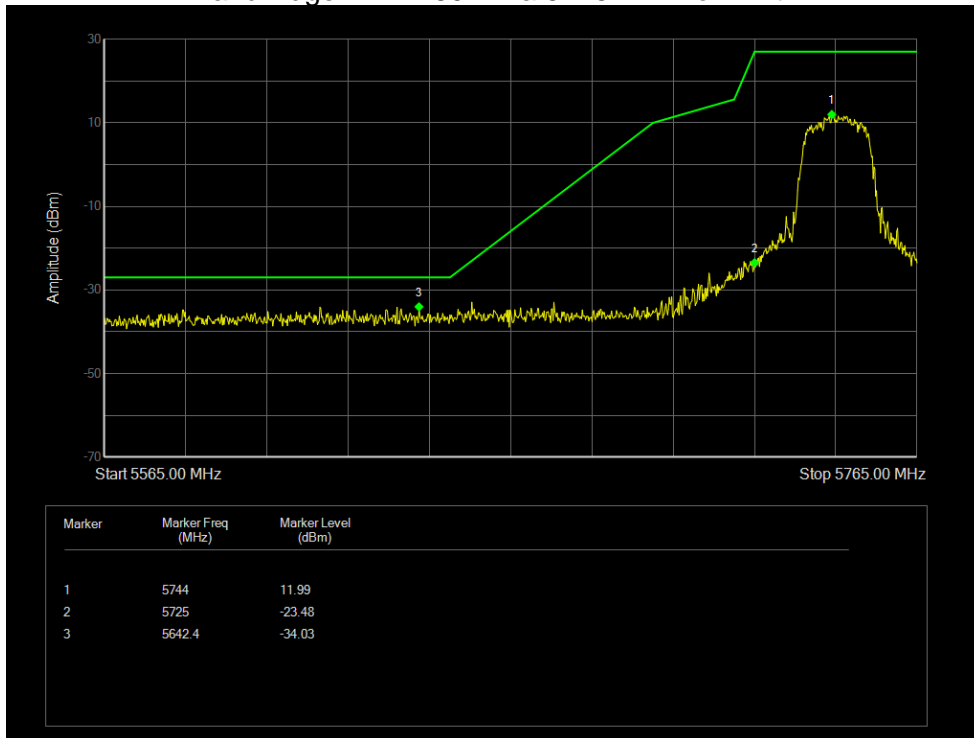

5.6 BAND EDGE

Condition	Mode	Frequency (MHz)	Antenna	Max Value (dBm)	Verdict
NVNT	802.11a	5745	Ant 1	-34.03	Pass
NVNT	802.11a	5825	Ant 1	-32.92	Pass
NVNT	802.11ac20	5745	Ant 1	-33.95	Pass
NVNT	802.11ac20	5825	Ant 1	-32.79	Pass
NVNT	802.11ac40	5755	Ant 1	-34.2	Pass
NVNT	802.11ac40	5795	Ant 1	-32.92	Pass
NVNT	802.11ac80	5775	Ant 1	-34.15	Pass
NVNT	802.11ac80	5775	Ant 1	-33.17	Pass
NVNT	802.11n(HT20)	5745	Ant 1	-33.74	Pass
NVNT	802.11n(HT20)	5825	Ant 1	-33.16	Pass
NVNT	802.11n(HT40)	5755	Ant 1	-34.75	Pass
NVNT	802.11n(HT40)	5795	Ant 1	-33.66	Pass

Band Edge NVNT 802.11a 5745MHz Low Ant1