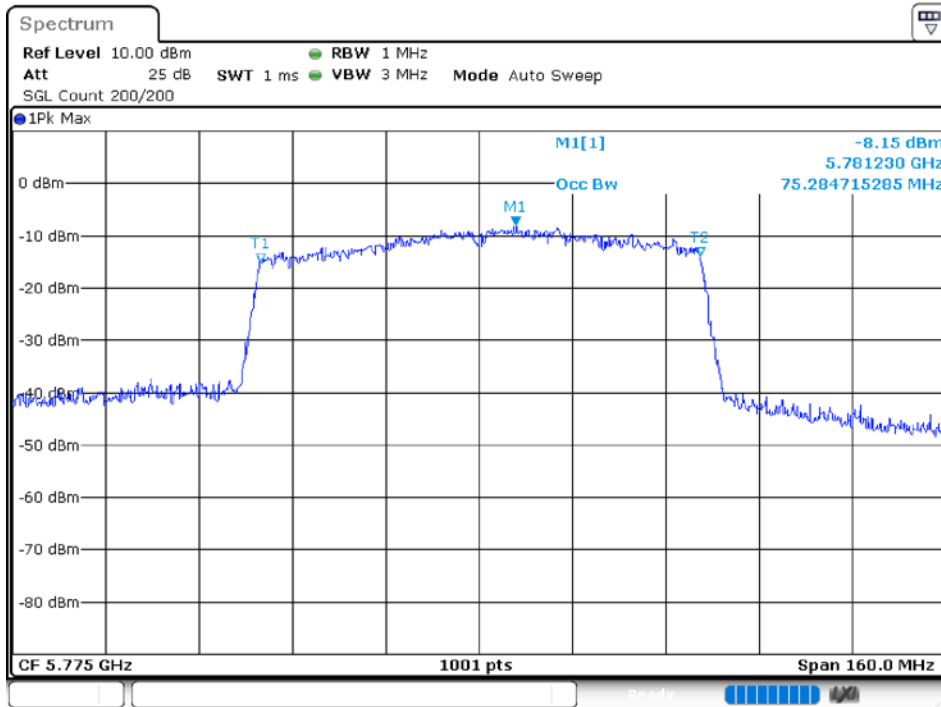

-26 dB BW NVNT 802.11ac40 5755MHz Ant1

OBW NVNT 802.11ac40 5795MHz Ant1

-26 dB BW NVNT 802.11ac40 5795MHz Ant1

OBW NVNT 802.11ac80 5775MHz Ant1

-26 dB BW NVNT 802.11ac80 5775MHz Ant1

OBW NVNT 802.11n(HT20) 5745MHz Ant1