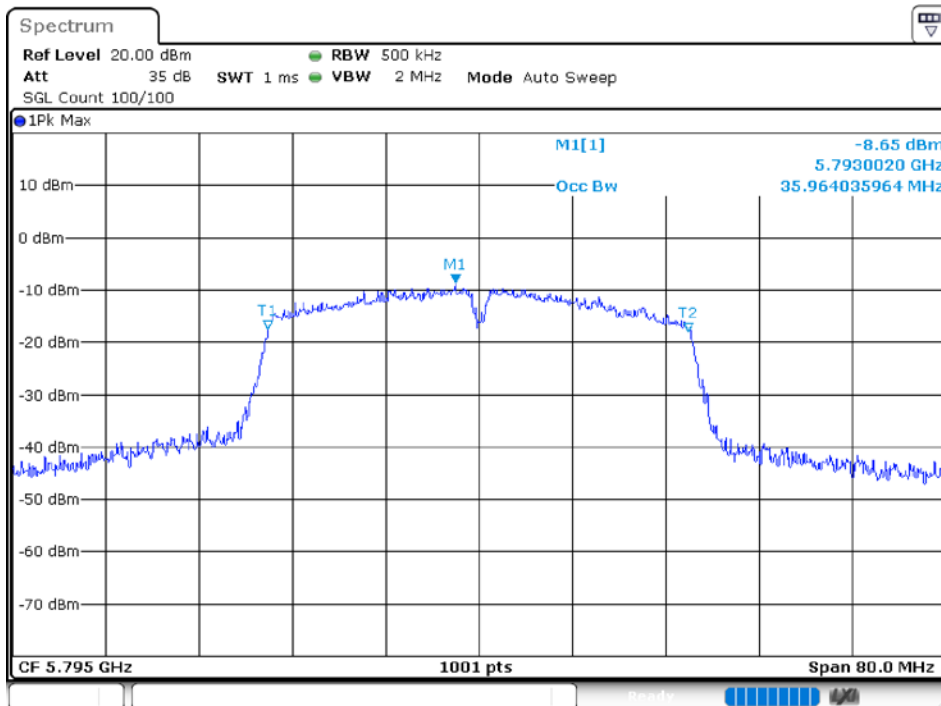

OBW NVNT 802.11ac40 5795MHz Ant1