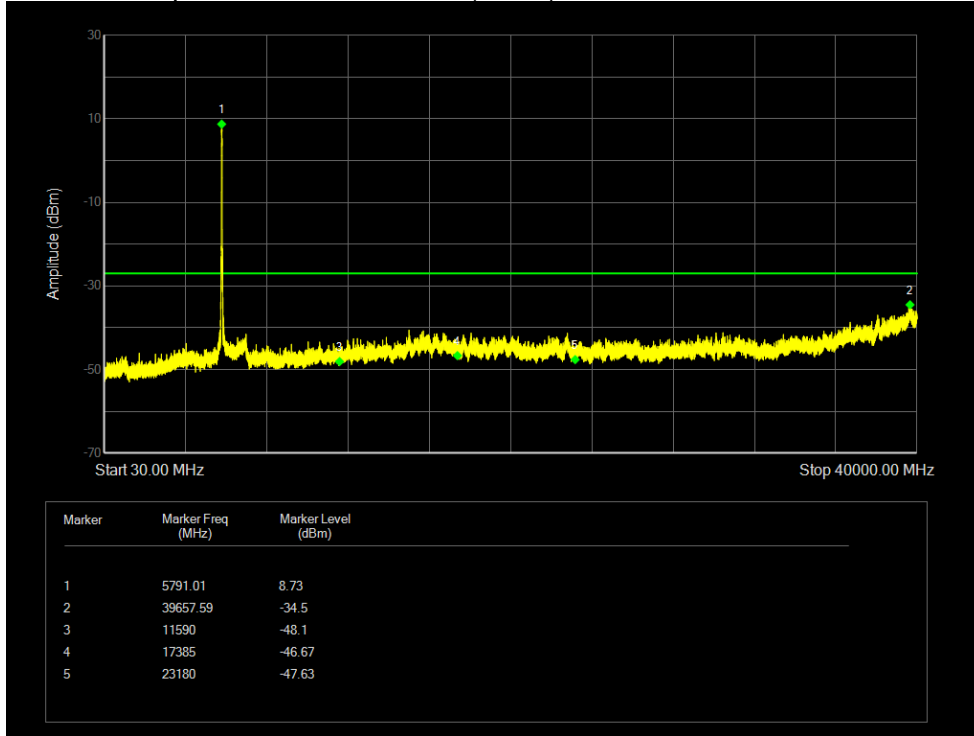

Tx. Spurious NVNT 802.11ac20 5825MHz Ant1 Emission

Tx. Spurious NVNT 802.11ac40 5755MHz Ant1 Emission

Tx. Spurious NVNT 802.11ac40 5795MHz Ant1 Emission

Tx. Spurious NVNT 802.11ac80 5775MHz Ant1 Emission

Tx. Spurious NVNT 802.11n(HT20) 5745MHz Ant1 Emission

Tx. Spurious NVNT 802.11n(HT20) 5785MHz Ant1 Emission

Tx. Spurious NVNT 802.11n(HT20) 5825MHz Ant1 Emission

Tx. Spurious NVNT 802.11n(HT40) 5755MHz Ant1 Emission

Tx. Spurious NVNT 802.11n(HT40) 5795MHz Ant1 Emission

END OF REPORT