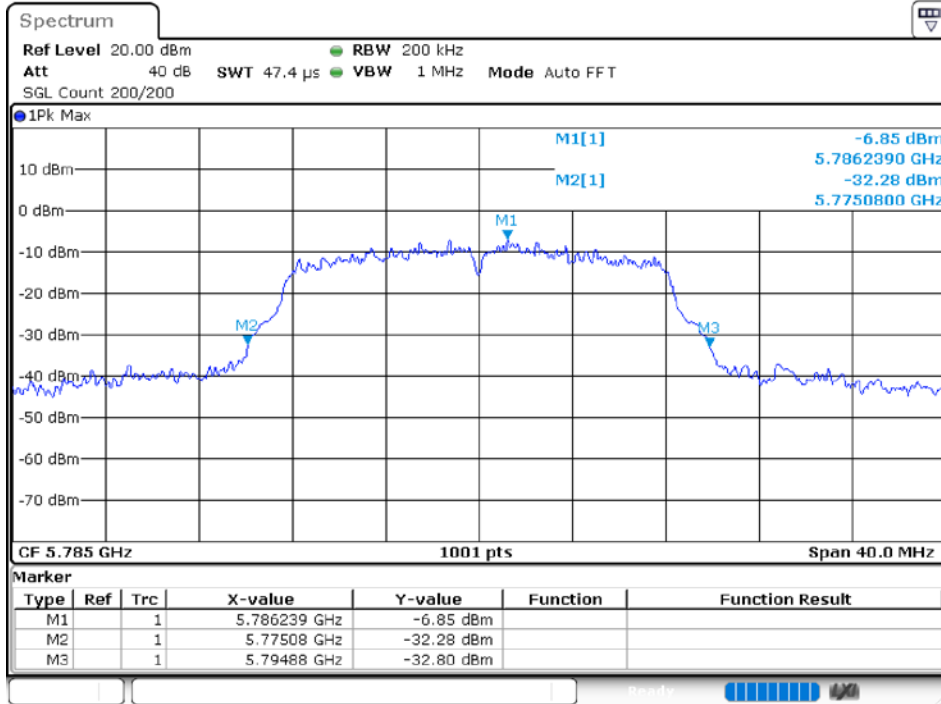

OBW NVNT 802.11a 5745MHz Ant1

-26 dB BW NVNT 802.11a 5745MHz Ant1

OBW NVNT 802.11a 5785MHz Ant1

-26 dB BW NVNT 802.11a 5785MHz Ant1

OBW NVNT 802.11a 5825MHz Ant1

-26 dB BW NVNT 802.11a 5825MHz Ant1

OBW NVNT 802.11ac20 5745MHz Ant1