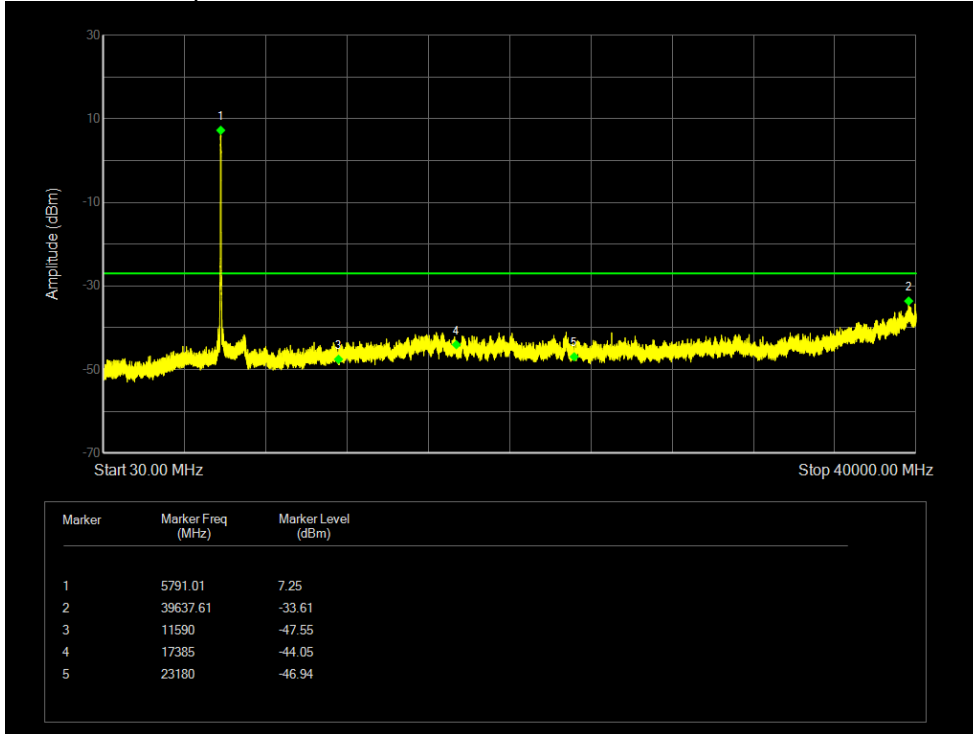

Band Edge NVNT 802.11n(HT40) 5755MHz Low Ant1

Band Edge NVNT 802.11n(HT40) 5795MHz High Ant1

5.7 CONDUCTED RF SPURIOUS EMISSION

Condition	Mode	Frequency (MHz)	Antenna	Max Value (dBc)	Limit (dBc)	Verdict
NVNT	802.11a	5745	Ant 1	-34.74	-27	Pass
NVNT	802.11a	5785	Ant 1	-33.52	-27	Pass
NVNT	802.11a	5825	Ant 1	-34.41	-27	Pass
NVNT	802.11ac20	5745	Ant 1	-34.94	-27	Pass
NVNT	802.11ac20	5785	Ant 1	-34.69	-27	Pass
NVNT	802.11ac20	5825	Ant 1	-34.57	-27	Pass
NVNT	802.11ac40	5755	Ant 1	-35	-27	Pass
NVNT	802.11ac40	5795	Ant 1	-33.61	-27	Pass
NVNT	802.11ac80	5775	Ant 1	-34.31	-27	Pass
NVNT	802.11n(HT20)	5745	Ant 1	-34.14	-27	Pass
NVNT	802.11n(HT20)	5785	Ant 1	-35.21	-27	Pass
NVNT	802.11n(HT20)	5825	Ant 1	-34.5	-27	Pass
NVNT	802.11n(HT40)	5755	Ant 1	-34.78	-27	Pass
NVNT	802.11n(HT40)	5795	Ant 1	-34.5	-27	Pass

Tx. Spurious NVNT 802.11a 5745MHz Ant1 Emission

Tx. Spurious NVNT 802.11a 5785MHz Ant1 Emission

Tx. Spurious NVNT 802.11a 5825MHz Ant1 Emission

Tx. Spurious NVNT 802.11ac20 5745MHz Ant1 Emission

Tx. Spurious NVNT 802.11ac20 5785MHz Ant1 Emission

Tx. Spurious NVNT 802.11ac20 5825MHz Ant1 Emission

Tx. Spurious NVNT 802.11ac40 5755MHz Ant1 Emission

Tx. Spurious NVNT 802.11ac40 5795MHz Ant1 Emission

Tx. Spurious NVNT 802.11ac80 5775MHz Ant1 Emission

Tx. Spurious NVNT 802.11n(HT20) 5745MHz Ant1 Emission

Tx. Spurious NVNT 802.11n(HT20) 5785MHz Ant1 Emission

Tx. Spurious NVNT 802.11n(HT20) 5825MHz Ant1 Emission

Tx. Spurious NVNT 802.11n(HT40) 5755MHz Ant1 Emission