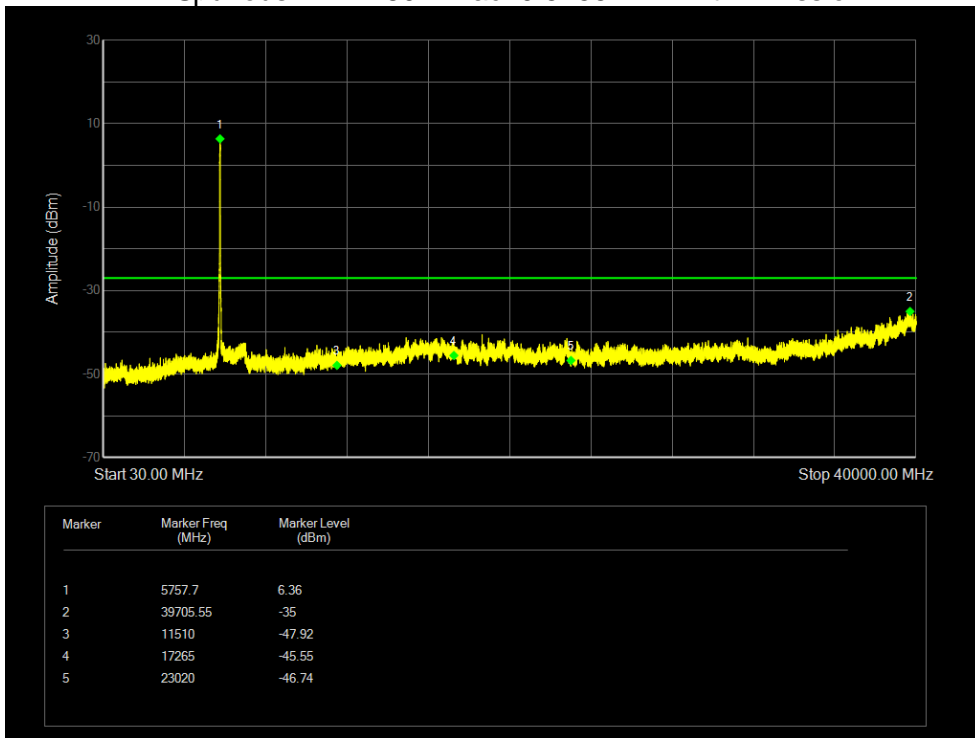

Band Edge NVNT 802.11n(HT40) 5755MHz Low Ant1

Band Edge NVNT 802.11n(HT40) 5795MHz High Ant1

5.7 CONDUCTED RF SPURIOUS EMISSION

Condition	Mode	Frequency (MHz)	Antenna	Max Value (dBc)	Limit (dBc)	Verdict
NVNT	802.11a	5745	Ant 1	-34.74	-27	Pass
NVNT	802.11a	5785	Ant 1	-33.52	-27	Pass
NVNT	802.11a	5825	Ant 1	-34.41	-27	Pass
NVNT	802.11ac20	5745	Ant 1	-34.94	-27	Pass
NVNT	802.11ac20	5785	Ant 1	-34.69	-27	Pass
NVNT	802.11ac20	5825	Ant 1	-34.57	-27	Pass
NVNT	802.11ac40	5755	Ant 1	-35	-27	Pass
NVNT	802.11ac40	5795	Ant 1	-33.61	-27	Pass
NVNT	802.11ac80	5775	Ant 1	-34.31	-27	Pass
NVNT	802.11n(HT20)	5745	Ant 1	-34.14	-27	Pass
NVNT	802.11n(HT20)	5785	Ant 1	-35.21	-27	Pass
NVNT	802.11n(HT20)	5825	Ant 1	-34.5	-27	Pass
NVNT	802.11n(HT40)	5755	Ant 1	-34.78	-27	Pass
NVNT	802.11n(HT40)	5795	Ant 1	-34.5	-27	Pass

Tx. Spurious NVNT 802.11a 5745MHz Ant1 Emission

Tx. Spurious NVNT 802.11a 5785MHz Ant1 Emission

Tx. Spurious NVNT 802.11a 5825MHz Ant1 Emission

Tx. Spurious NVNT 802.11ac20 5745MHz Ant1 Emission

Tx. Spurious NVNT 802.11ac20 5785MHz Ant1 Emission

Tx. Spurious NVNT 802.11ac20 5825MHz Ant1 Emission

Tx. Spurious NVNT 802.11ac40 5755MHz Ant1 Emission

Tx. Spurious NVNT 802.11ac40 5795MHz Ant1 Emission

Tx. Spurious NVNT 802.11ac80 5775MHz Ant1 Emission

Tx. Spurious NVNT 802.11n(HT20) 5745MHz Ant1 Emission

Tx. Spurious NVNT 802.11n(HT20) 5785MHz Ant1 Emission

Tx. Spurious NVNT 802.11n(HT20) 5825MHz Ant1 Emission

Tx. Spurious NVNT 802.11n(HT40) 5755MHz Ant1 Emission