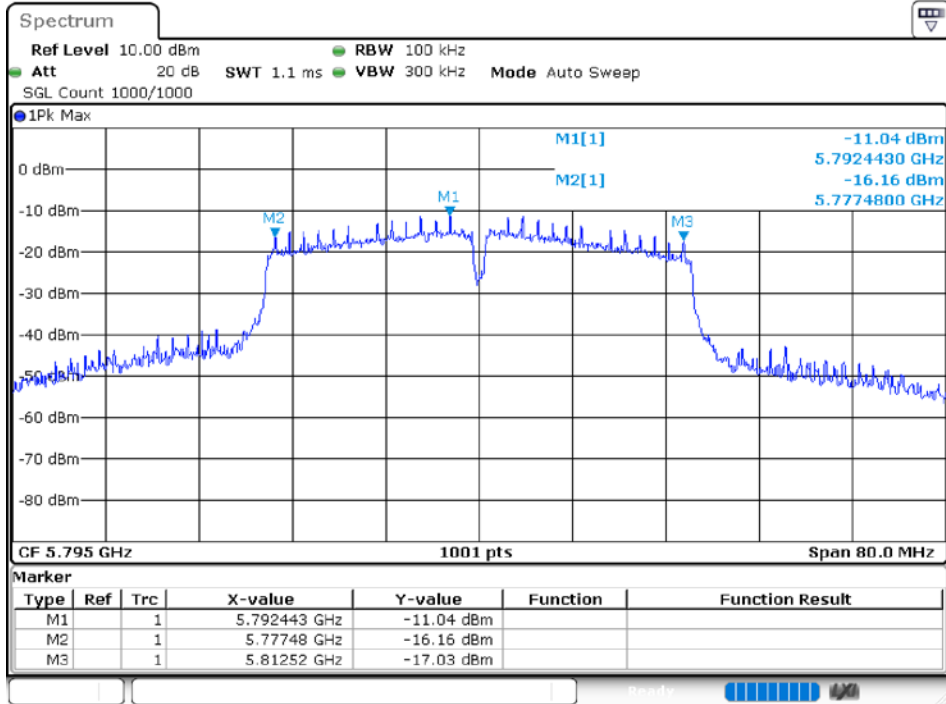

EBW NVNT 802.11n(HT40) 5795MHz Ant1