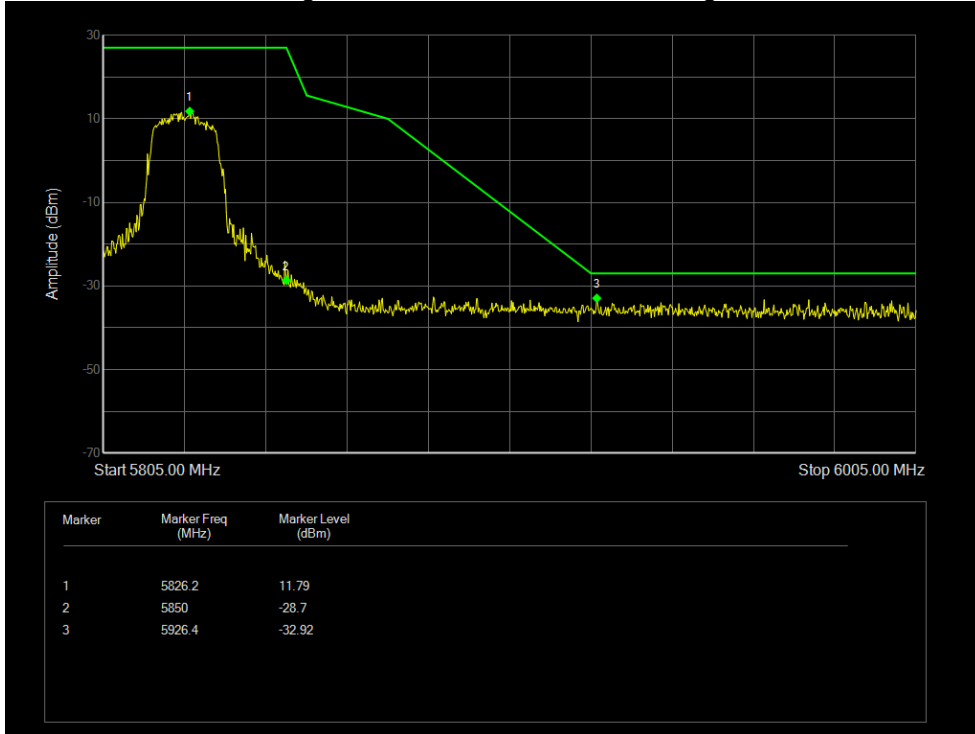

PSD NVNT 802.11n(HT40) 5795MHz Ant1

5.6 BAND EDGE

Condition	Mode	Frequency (MHz)	Antenna	Max Value (dBm)	Verdict
NVNT	802.11a	5745	Ant 1	-34.03	Pass
NVNT	802.11a	5825	Ant 1	-32.92	Pass
NVNT	802.11ac20	5745	Ant 1	-33.95	Pass
NVNT	802.11ac20	5825	Ant 1	-32.79	Pass
NVNT	802.11ac40	5755	Ant 1	-34.2	Pass
NVNT	802.11ac40	5795	Ant 1	-32.92	Pass
NVNT	802.11ac80	5775	Ant 1	-34.15	Pass
NVNT	802.11ac80	5775	Ant 1	-33.17	Pass
NVNT	802.11n(HT20)	5745	Ant 1	-33.74	Pass
NVNT	802.11n(HT20)	5825	Ant 1	-33.16	Pass
NVNT	802.11n(HT40)	5755	Ant 1	-34.75	Pass
NVNT	802.11n(HT40)	5795	Ant 1	-33.66	Pass

Band Edge NVNT 802.11a 5745MHz Low Ant1

Band Edge NVNT 802.11a 5825MHz High Ant1

Band Edge NVNT 802.11ac20 5745MHz Low Ant1

Band Edge NVNT 802.11ac20 5825MHz High Ant1

Band Edge NVNT 802.11ac40 5755MHz Low Ant1