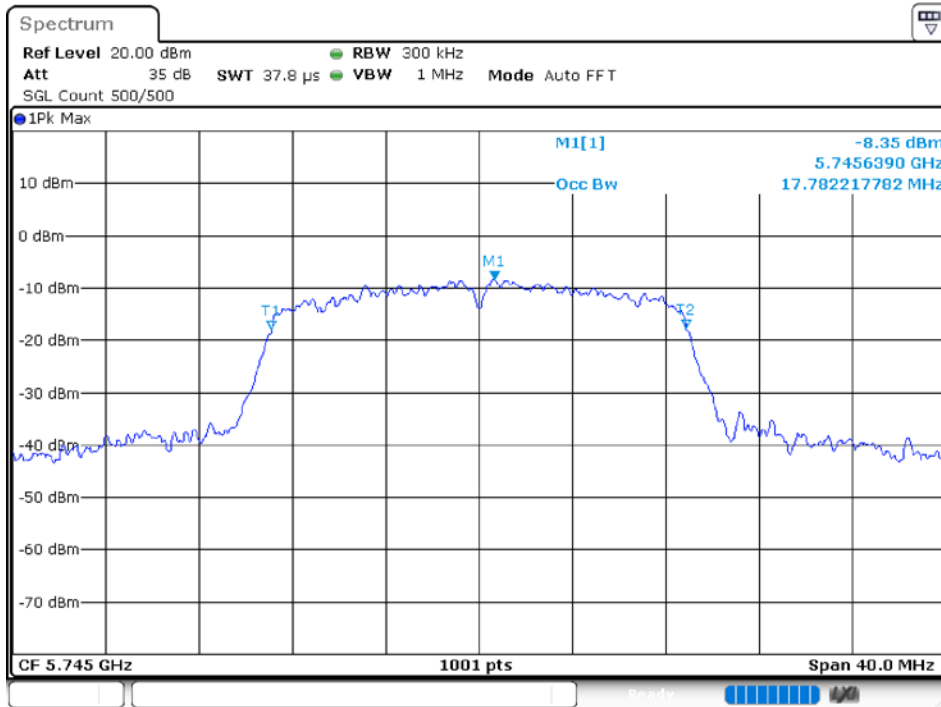

OBW NVNT 802.11a 5745MHz Ant1

-26 dB BW NVNT 802.11a 5745MHz Ant1

OBW NVNT 802.11a 5785MHz Ant1

-26 dB BW NVNT 802.11a 5785MHz Ant1

OBW NVNT 802.11a 5825MHz Ant1

-26 dB BW NVNT 802.11a 5825MHz Ant1

OBW NVNT 802.11ac20 5745MHz Ant1