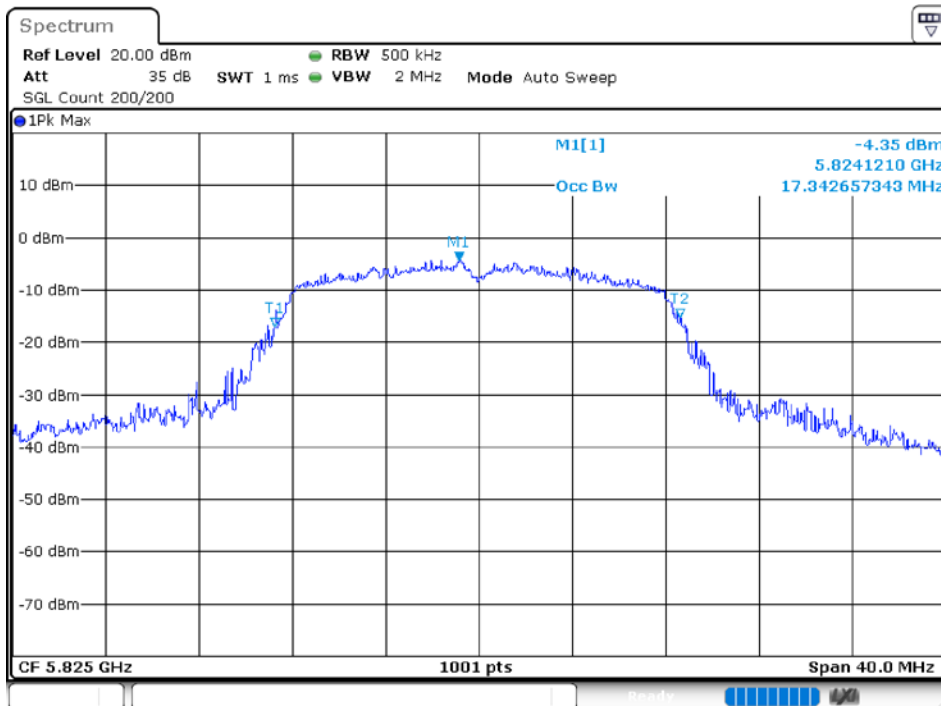

OBW NVNT 802.11a 5745MHz Ant1

-26 dB BW NVNT 802.11a 5745MHz Ant1

OBW NVNT 802.11a 5785MHz Ant1

-26 dB BW NVNT 802.11a 5785MHz Ant1

OBW NVNT 802.11a 5825MHz Ant1

-26 dB BW NVNT 802.11a 5825MHz Ant1

OBW NVNT 802.11ac20 5745MHz Ant1