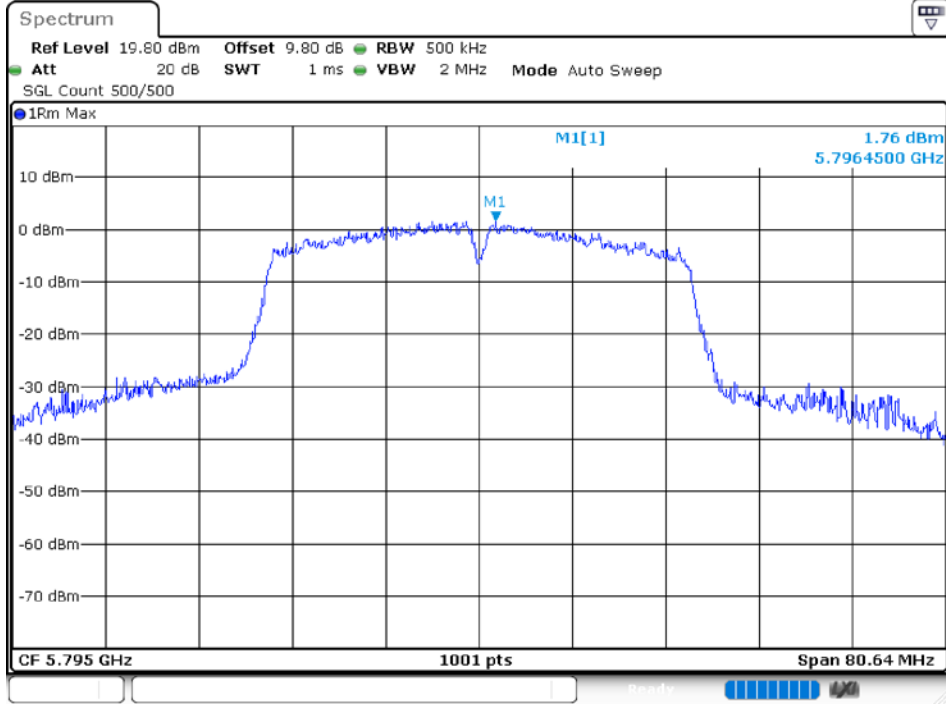

PSD NVNT 802.11n(HT40) 5795MHz Ant1