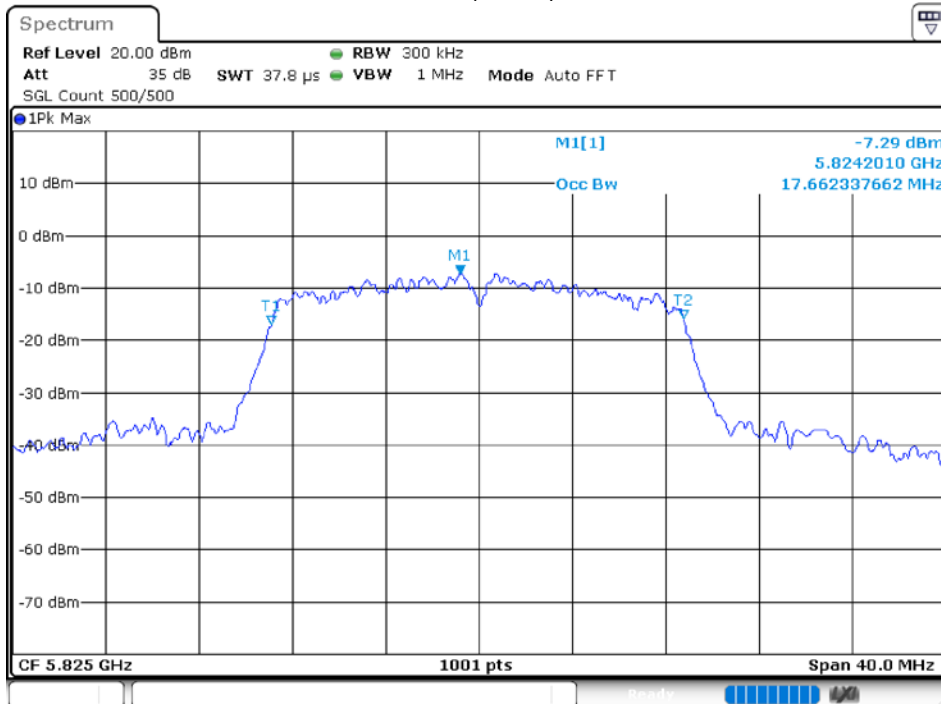

-26 dB BW NVNT 802.11n(HT20) 5745MHz Ant1

OBW NVNT 802.11n(HT20) 5785MHz Ant1

-26 dB BW NVNT 802.11n(HT20) 5785MHz Ant1

OBW NVNT 802.11n(HT20) 5825MHz Ant1

-26 dB BW NVNT 802.11n(HT20) 5825MHz Ant1

OBW NVNT 802.11n(HT40) 5755MHz Ant1

-26 dB BW NVNT 802.11n(HT40) 5755MHz Ant1

OBW NVNT 802.11n(HT40) 5795MHz Ant1

-26 dB BW NVNT 802.11n(HT40) 5795MHz Ant1

5.5 MAXIMUM POWER SPECTRAL DENSITY LEVEL

Condition	Mode	Frequency (MHz)	Antenna	Max PSD (dBm)	Limit (dBm)	Verdict
NVNT	802.11a	5745	Ant 1	5.516	30	Pass
NVNT	802.11a	5785	Ant 1	5.18	30	Pass
NVNT	802.11a	5825	Ant 1	5.127	30	Pass
NVNT	802.11ac20	5745	Ant 1	4.108	30	Pass
NVNT	802.11ac20	5785	Ant 1	3.693	30	Pass
NVNT	802.11ac20	5825	Ant 1	4.424	30	Pass
NVNT	802.11ac40	5755	Ant 1	0.057	30	Pass
NVNT	802.11ac40	5795	Ant 1	1.021	30	Pass
NVNT	802.11ac80	5775	Ant 1	-2.786	30	Pass
NVNT	802.11n(HT20)	5745	Ant 1	3.529	30	Pass
NVNT	802.11n(HT20)	5785	Ant 1	3.727	30	Pass
NVNT	802.11n(HT20)	5825	Ant 1	4.332	30	Pass
NVNT	802.11n(HT40)	5755	Ant 1	0.958	30	Pass
NVNT	802.11n(HT40)	5795	Ant 1	1.763	30	Pass