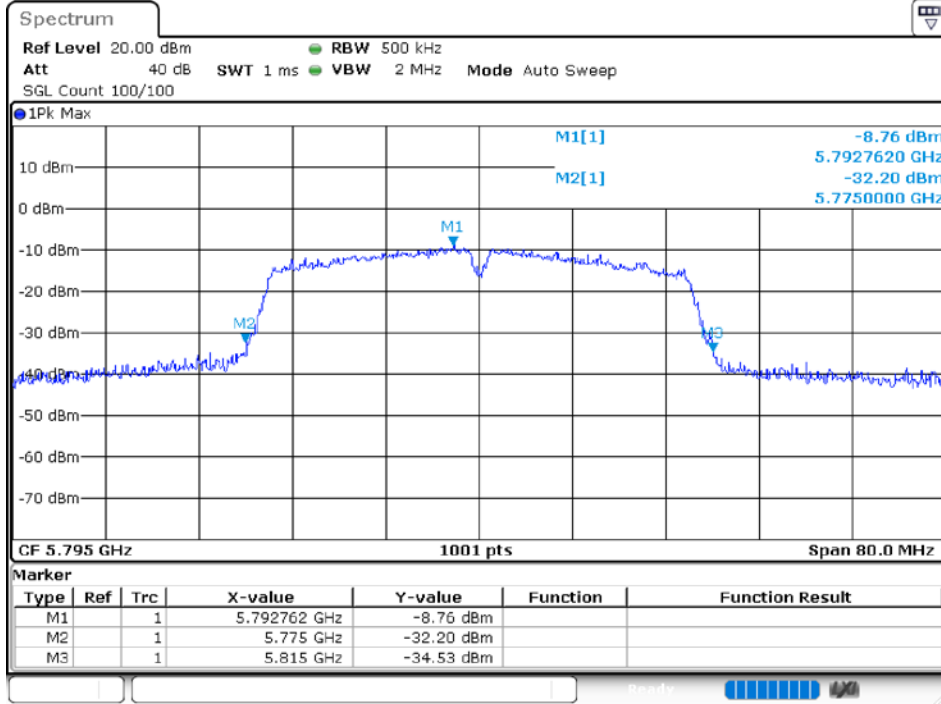

-26 dB BW NVNT 802.11ac40 5795MHz Ant1