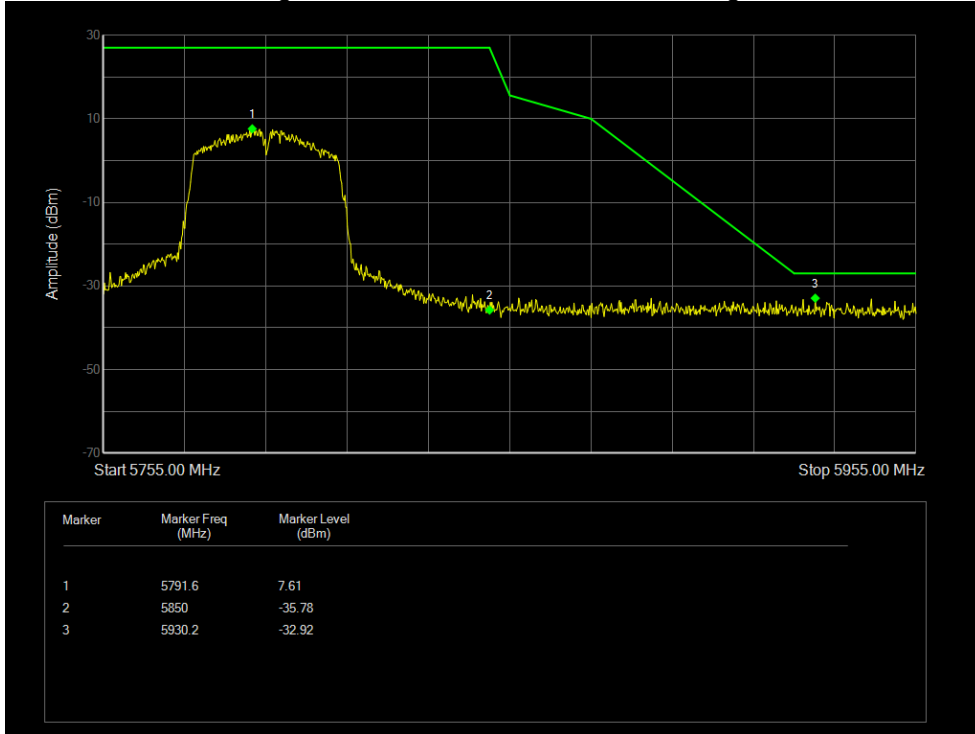

Band Edge NVNT 802.11a 5745MHz Low Ant1

Band Edge NVNT 802.11a 5825MHz High Ant1

Band Edge NVNT 802.11ac20 5745MHz Low Ant1

Band Edge NVNT 802.11ac20 5825MHz High Ant1

Band Edge NVNT 802.11ac40 5755MHz Low Ant1

Band Edge NVNT 802.11ac40 5795MHz High Ant1

Band Edge NVNT 802.11ac80 5775MHz High Ant1

Band Edge NVNT 802.11ac80 5775MHz Low Ant1

Band Edge NVNT 802.11n(HT20) 5745MHz Low Ant1

Band Edge NVNT 802.11n(HT20) 5825MHz High Ant1