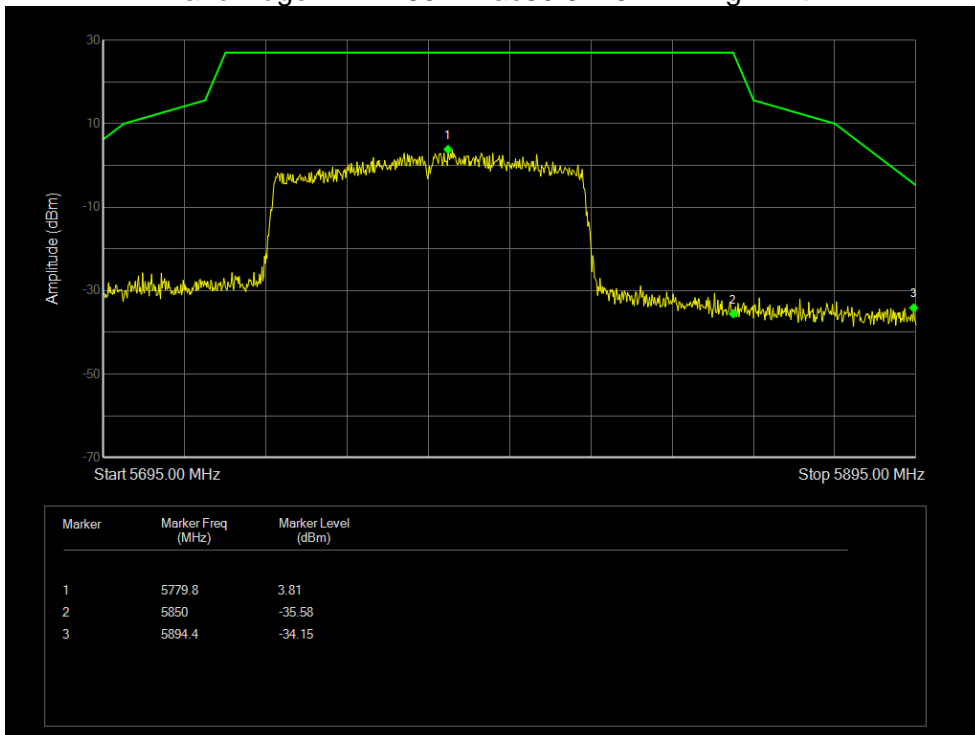

Band Edge NVNT 802.11a 5745MHz Low Ant1

Band Edge NVNT 802.11a 5825MHz High Ant1

Band Edge NVNT 802.11ac20 5745MHz Low Ant1

Band Edge NVNT 802.11ac20 5825MHz High Ant1

Band Edge NVNT 802.11ac40 5755MHz Low Ant1

Band Edge NVNT 802.11ac40 5795MHz High Ant1

Band Edge NVNT 802.11ac80 5775MHz High Ant1

Band Edge NVNT 802.11ac80 5775MHz Low Ant1

Band Edge NVNT 802.11n(HT20) 5745MHz Low Ant1

Band Edge NVNT 802.11n(HT20) 5825MHz High Ant1