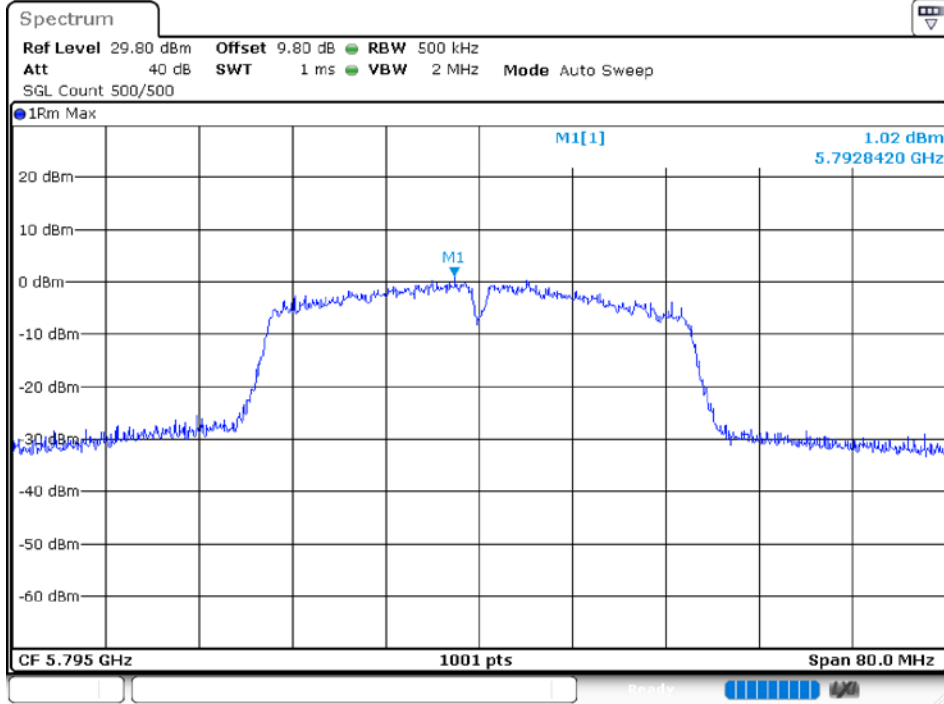

PSD NVNT 802.11ac40 5795MHz Ant1