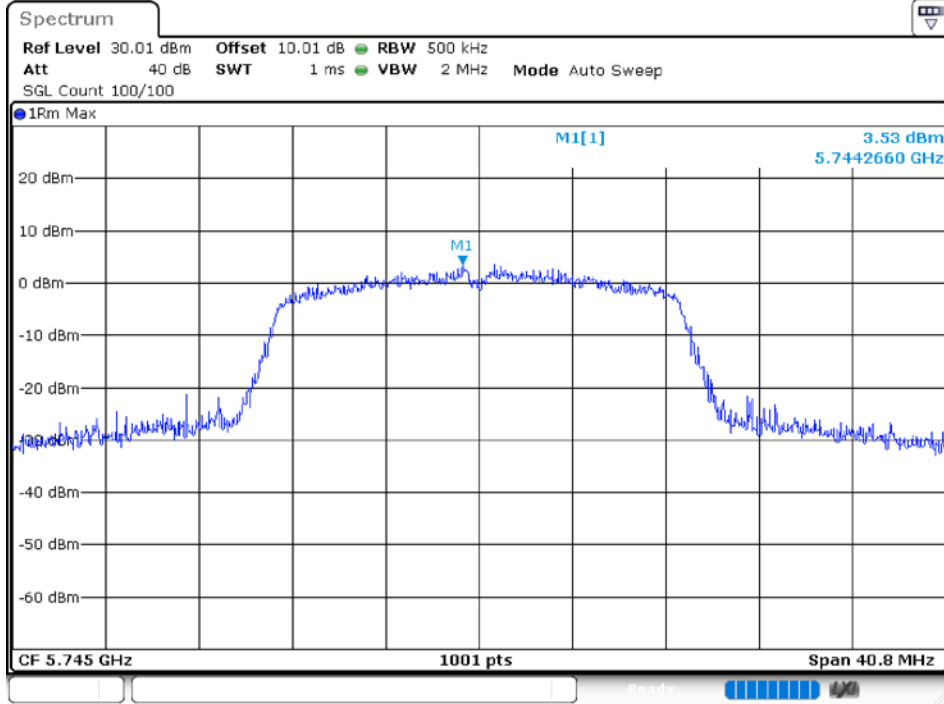

PSD NVNT 802.11n(HT20) 5745MHz Ant1