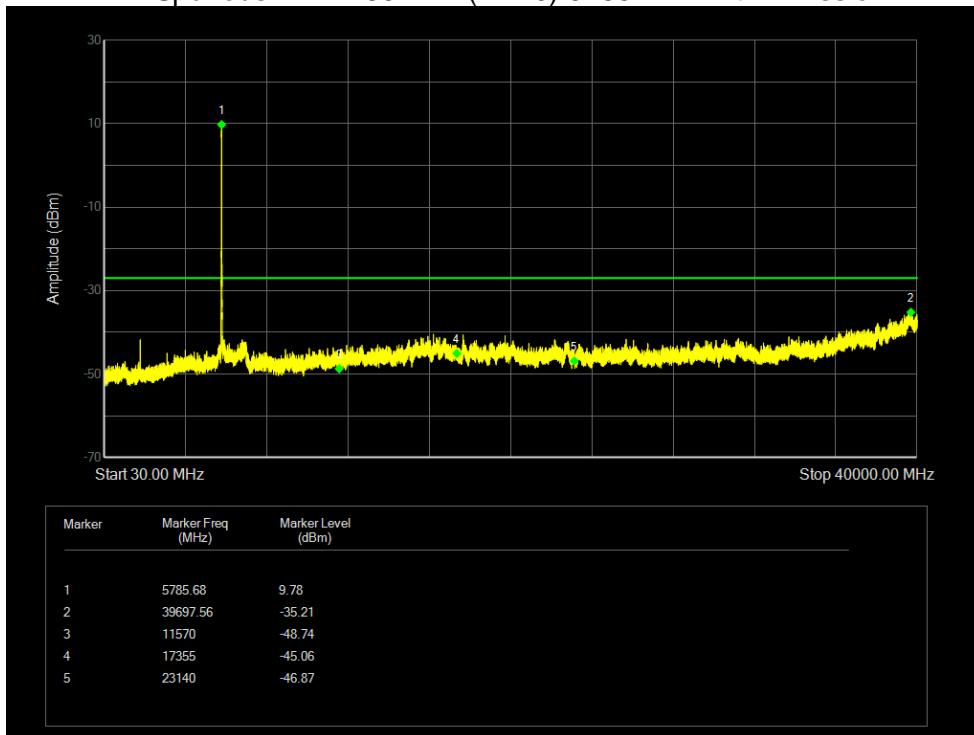

Tx. Spurious NVNT 802.11a 5745MHz Ant1 Emission

Tx. Spurious NVNT 802.11a 5785MHz Ant1 Emission

Tx. Spurious NVNT 802.11a 5825MHz Ant1 Emission

Tx. Spurious NVNT 802.11ac20 5745MHz Ant1 Emission

Tx. Spurious NVNT 802.11ac20 5785MHz Ant1 Emission

Tx. Spurious NVNT 802.11ac20 5825MHz Ant1 Emission

Tx. Spurious NVNT 802.11ac40 5755MHz Ant1 Emission

Tx. Spurious NVNT 802.11ac40 5795MHz Ant1 Emission

Tx. Spurious NVNT 802.11ac80 5775MHz Ant1 Emission

Tx. Spurious NVNT 802.11n(HT20) 5745MHz Ant1 Emission

Tx. Spurious NVNT 802.11n(HT20) 5785MHz Ant1 Emission

Tx. Spurious NVNT 802.11n(HT20) 5825MHz Ant1 Emission

Tx. Spurious NVNT 802.11n(HT40) 5755MHz Ant1 Emission

Tx. Spurious NVNT 802.11n(HT40) 5795MHz Ant1 Emission

END OF REPORT