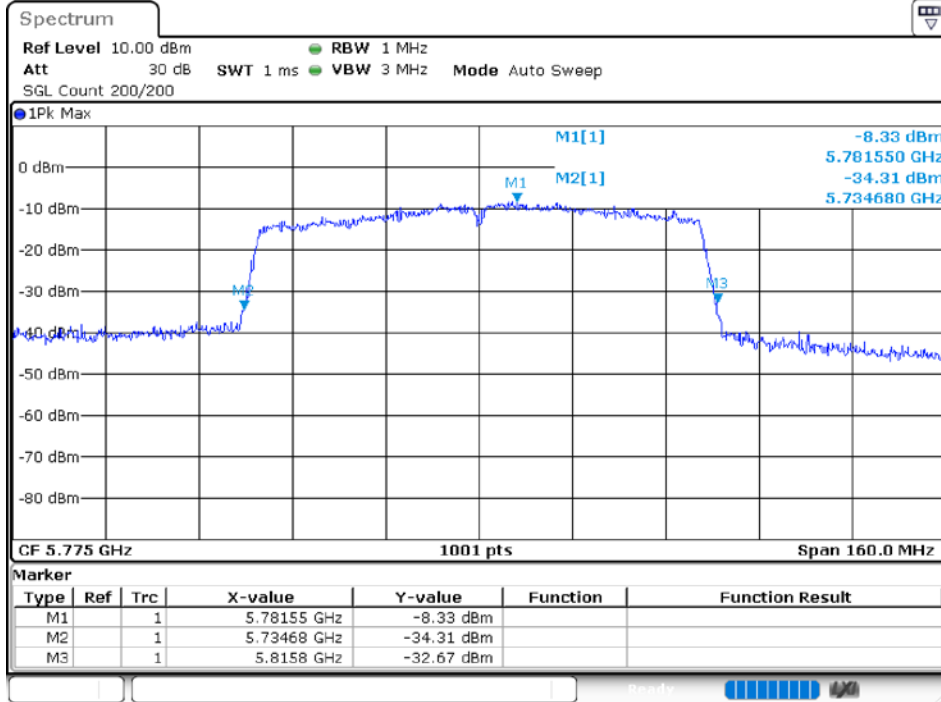

-26 dB BW NVNT 802.11ac40 5755MHz Ant1

OBW NVNT 802.11ac40 5795MHz Ant1

-26 dB BW NVNT 802.11ac40 5795MHz Ant1

OBW NVNT 802.11ac80 5775MHz Ant1

-26 dB BW NVNT 802.11ac80 5775MHz Ant1

OBW NVNT 802.11n(HT20) 5745MHz Ant1