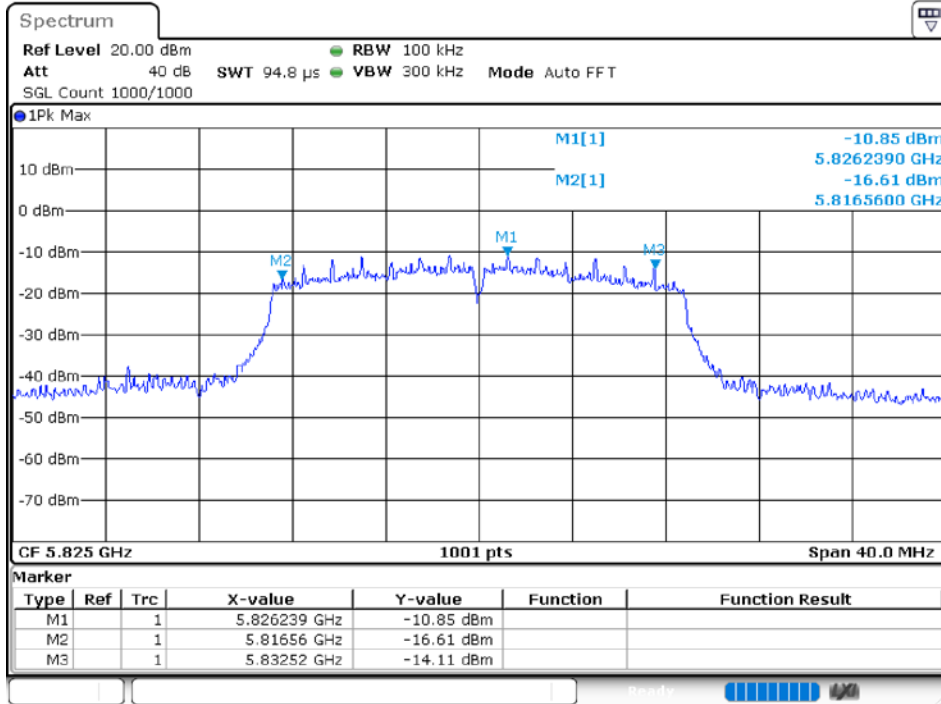

EBW NVNT 802.11a 5745MHz Ant1

EBW NVNT 802.11a 5785MHz Ant1

EBW NVNT 802.11a 5825MHz Ant1

EBW NVNT 802.11ac20 5745MHz Ant1

EBW NVNT 802.11ac20 5785MHz Ant1

EBW NVNT 802.11ac20 5825MHz Ant1

EBW NVNT 802.11ac40 5755MHz Ant1