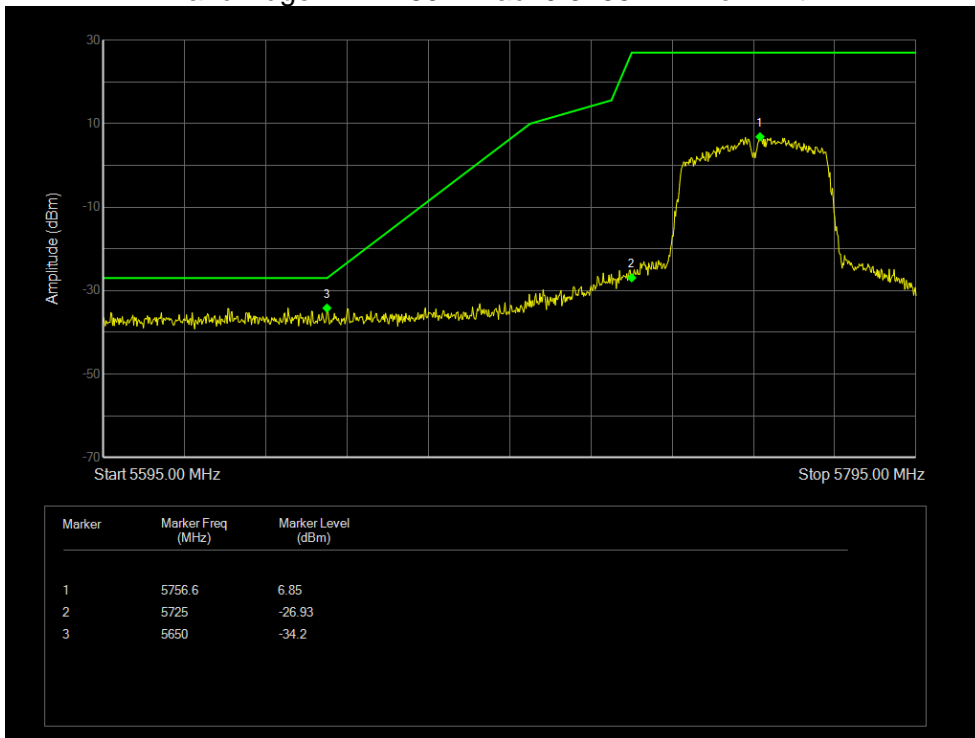

Band Edge NVNT 802.11a 5745MHz Low Ant1

Band Edge NVNT 802.11a 5825MHz High Ant1

Band Edge NVNT 802.11ac20 5745MHz Low Ant1

Band Edge NVNT 802.11ac20 5825MHz High Ant1

Band Edge NVNT 802.11ac40 5755MHz Low Ant1

Band Edge NVNT 802.11ac40 5795MHz High Ant1

Band Edge NVNT 802.11ac80 5775MHz High Ant1

Band Edge NVNT 802.11ac80 5775MHz Low Ant1

Band Edge NVNT 802.11n(HT20) 5745MHz Low Ant1

Band Edge NVNT 802.11n(HT20) 5825MHz High Ant1