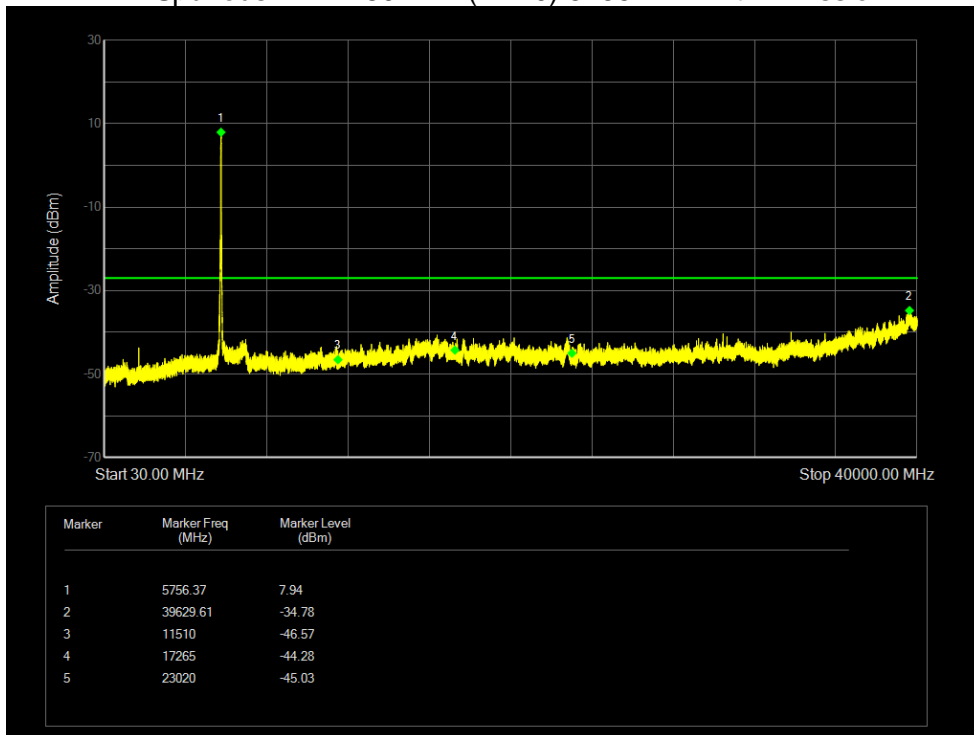

Tx. Spurious NVNT 802.11ac20 5825MHz Ant1 Emission

Tx. Spurious NVNT 802.11ac40 5755MHz Ant1 Emission

Tx. Spurious NVNT 802.11ac40 5795MHz Ant1 Emission

Tx. Spurious NVNT 802.11ac80 5775MHz Ant1 Emission

Tx. Spurious NVNT 802.11n(HT20) 5745MHz Ant1 Emission

Tx. Spurious NVNT 802.11n(HT20) 5785MHz Ant1 Emission

Tx. Spurious NVNT 802.11n(HT20) 5825MHz Ant1 Emission

Tx. Spurious NVNT 802.11n(HT40) 5755MHz Ant1 Emission

Tx. Spurious NVNT 802.11n(HT40) 5795MHz Ant1 Emission

END OF REPORT