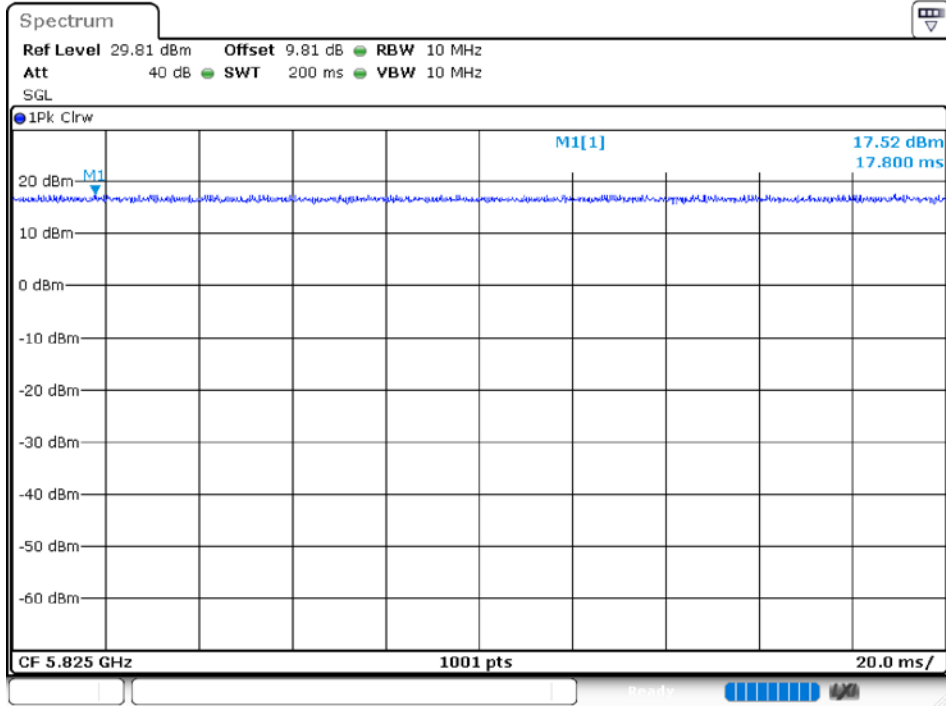

Duty Cycle NVNT 802.11ac20 5825MHz