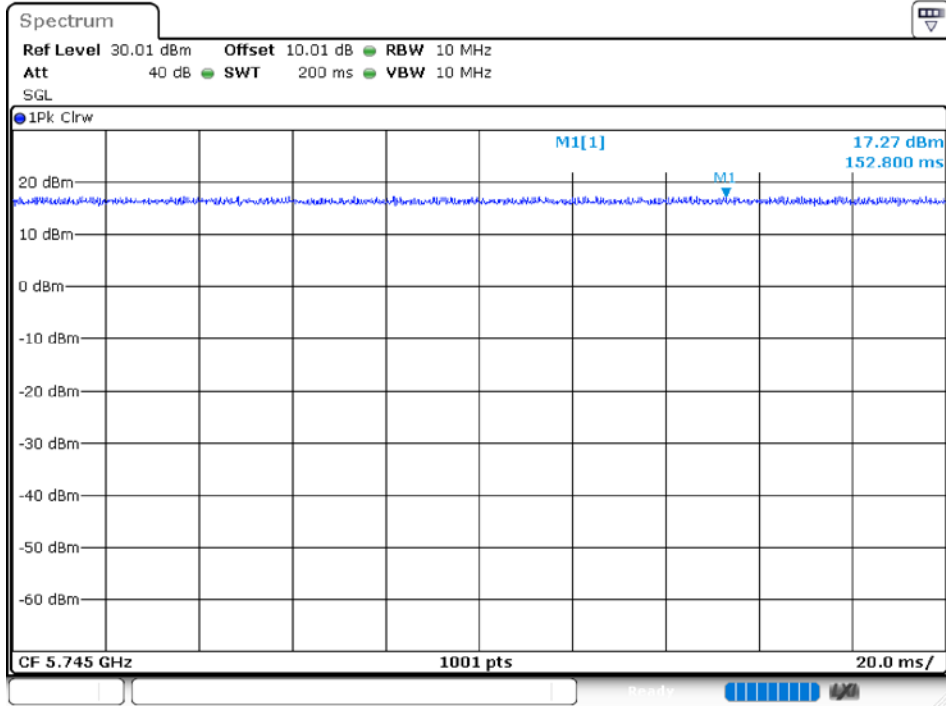

Duty Cycle NVNT 802.11ac20 5745MHz