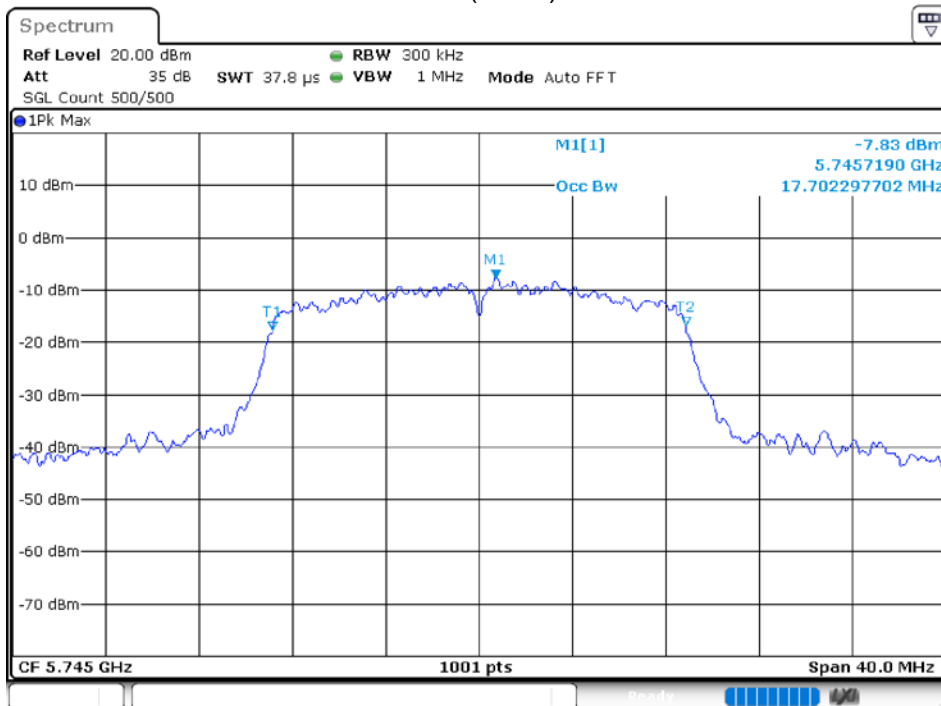

-26 dB BW NVNT 802.11ac40 5755MHz Ant1

OBW NVNT 802.11ac40 5795MHz Ant1

-26 dB BW NVNT 802.11ac40 5795MHz Ant1

OBW NVNT 802.11ac80 5775MHz Ant1

-26 dB BW NVNT 802.11ac80 5775MHz Ant1

OBW NVNT 802.11n(HT20) 5745MHz Ant1

-26 dB BW NVNT 802.11n(HT20) 5745MHz Ant1

OBW NVNT 802.11n(HT20) 5785MHz Ant1

-26 dB BW NVNT 802.11n(HT20) 5785MHz Ant1

OBW NVNT 802.11n(HT20) 5825MHz Ant1

-26 dB BW NVNT 802.11n(HT20) 5825MHz Ant1

OBW NVNT 802.11n(HT40) 5755MHz Ant1