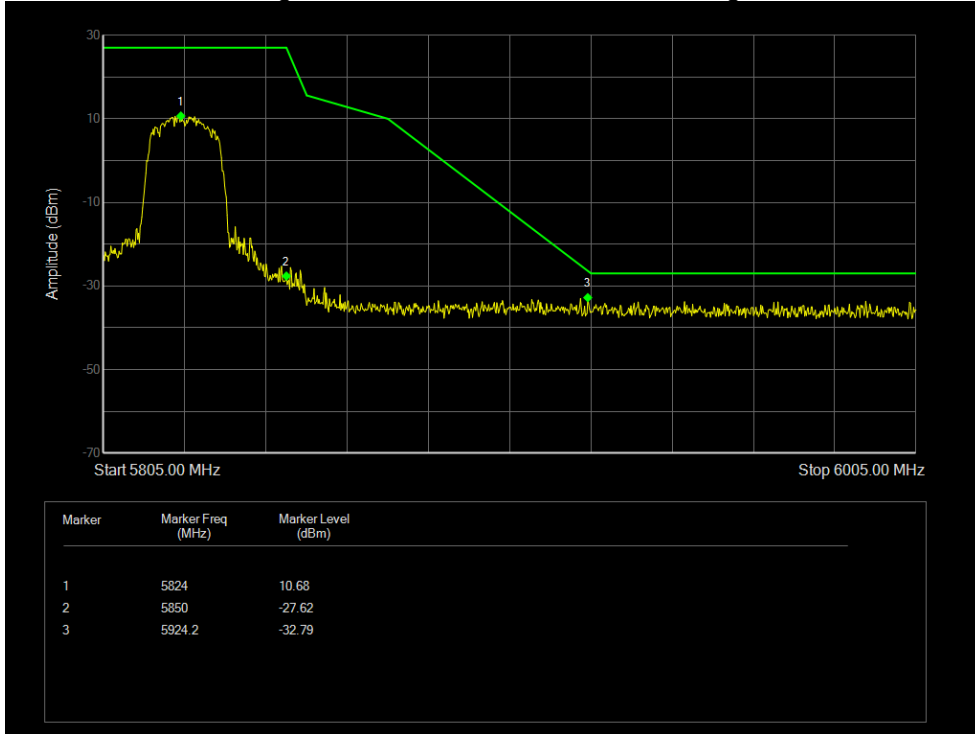

Band Edge NVNT 802.11a 5745MHz Low Ant1

Band Edge NVNT 802.11a 5825MHz High Ant1

Band Edge NVNT 802.11ac20 5745MHz Low Ant1

Band Edge NVNT 802.11ac20 5825MHz High Ant1

Band Edge NVNT 802.11ac40 5755MHz Low Ant1

Band Edge NVNT 802.11ac40 5795MHz High Ant1

Band Edge NVNT 802.11ac80 5775MHz High Ant1

Band Edge NVNT 802.11ac80 5775MHz Low Ant1

Band Edge NVNT 802.11n(HT20) 5745MHz Low Ant1

Band Edge NVNT 802.11n(HT20) 5825MHz High Ant1