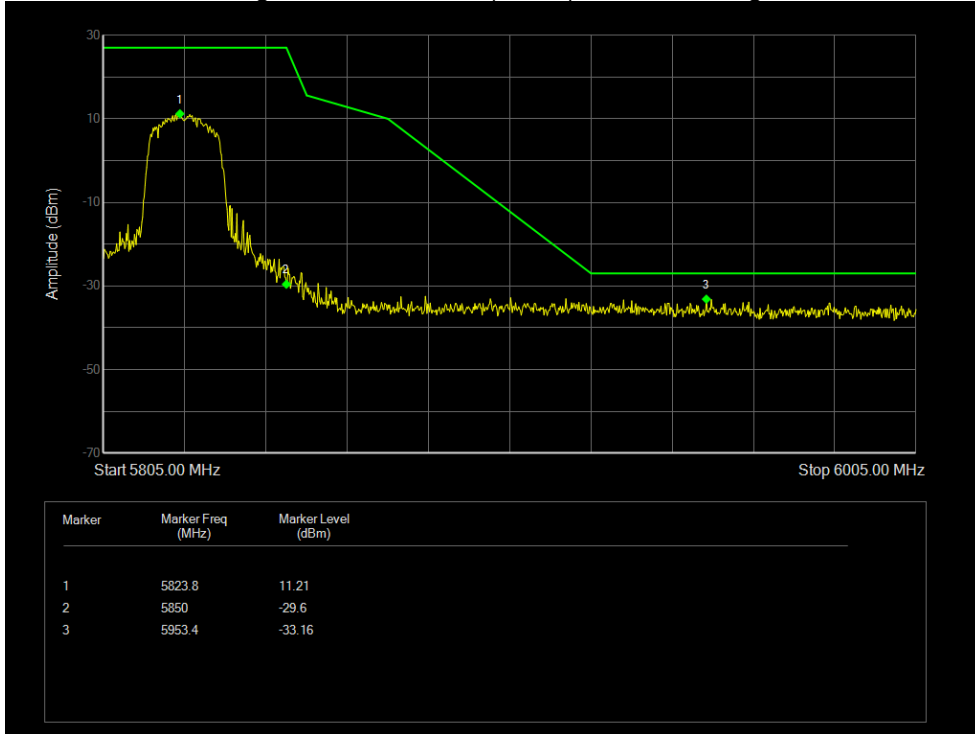

Band Edge NVNT 802.11a 5745MHz Low Ant1

Band Edge NVNT 802.11a 5825MHz High Ant1

Band Edge NVNT 802.11ac20 5745MHz Low Ant1

Band Edge NVNT 802.11ac20 5825MHz High Ant1

Band Edge NVNT 802.11ac40 5755MHz Low Ant1

Band Edge NVNT 802.11ac40 5795MHz High Ant1

Band Edge NVNT 802.11ac80 5775MHz High Ant1

Band Edge NVNT 802.11ac80 5775MHz Low Ant1

Band Edge NVNT 802.11n(HT20) 5745MHz Low Ant1

Band Edge NVNT 802.11n(HT20) 5825MHz High Ant1

Band Edge NVNT 802.11n(HT40) 5755MHz Low Ant1

Band Edge NVNT 802.11n(HT40) 5795MHz High Ant1

5.7 CONDUCTED RF SPURIOUS EMISSION

Condition	Mode	Frequency (MHz)	Antenna	Max Value (dBc)	Limit (dBc)	Verdict
NVNT	802.11a	5745	Ant 1	-34.74	-27	Pass
NVNT	802.11a	5785	Ant 1	-33.52	-27	Pass
NVNT	802.11a	5825	Ant 1	-34.41	-27	Pass
NVNT	802.11ac20	5745	Ant 1	-34.94	-27	Pass
NVNT	802.11ac20	5785	Ant 1	-34.69	-27	Pass
NVNT	802.11ac20	5825	Ant 1	-34.57	-27	Pass
NVNT	802.11ac40	5755	Ant 1	-35	-27	Pass
NVNT	802.11ac40	5795	Ant 1	-33.61	-27	Pass
NVNT	802.11ac80	5775	Ant 1	-34.31	-27	Pass
NVNT	802.11n(HT20)	5745	Ant 1	-34.14	-27	Pass
NVNT	802.11n(HT20)	5785	Ant 1	-35.21	-27	Pass
NVNT	802.11n(HT20)	5825	Ant 1	-34.5	-27	Pass
NVNT	802.11n(HT40)	5755	Ant 1	-34.78	-27	Pass
NVNT	802.11n(HT40)	5795	Ant 1	-34.5	-27	Pass