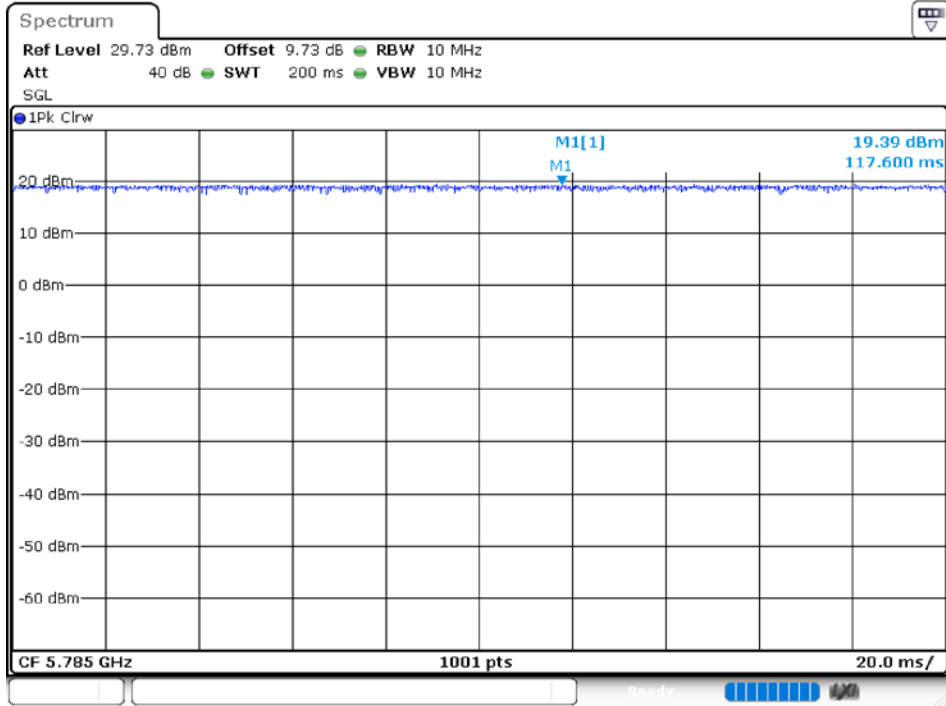

Duty Cycle NVNT 802.11a 5785MHz