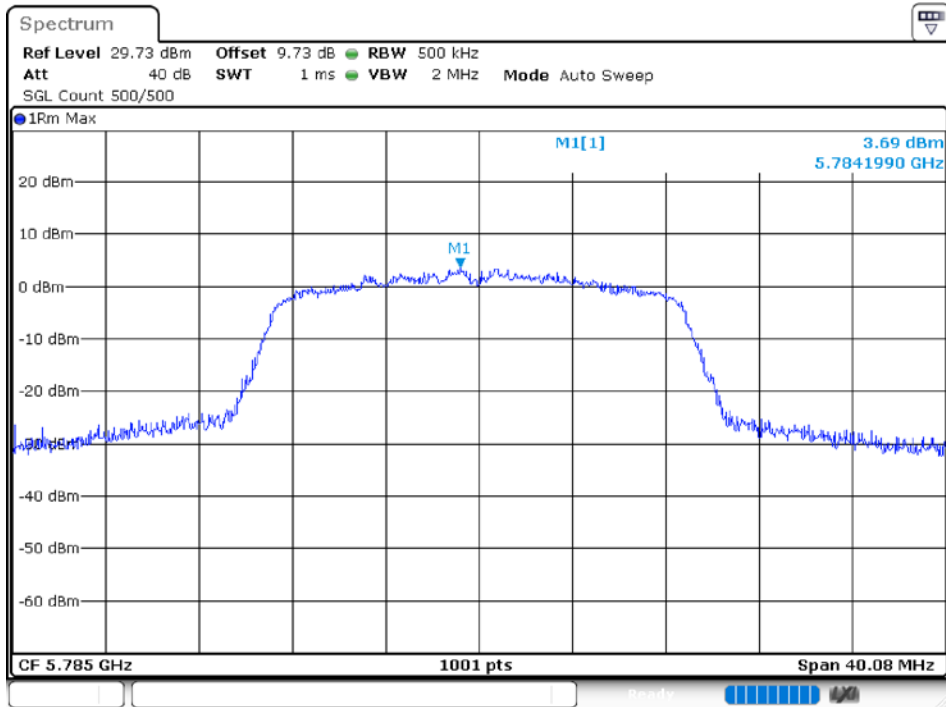

PSD NVNT 802.11a 5745MHz Ant1

PSD NVNT 802.11a 5785MHz Ant1

PSD NVNT 802.11a 5825MHz Ant1

PSD NVNT 802.11ac20 5745MHz Ant1

PSD NVNT 802.11ac20 5785MHz Ant1

PSD NVNT 802.11ac20 5825MHz Ant1

PSD NVNT 802.11ac40 5755MHz Ant1