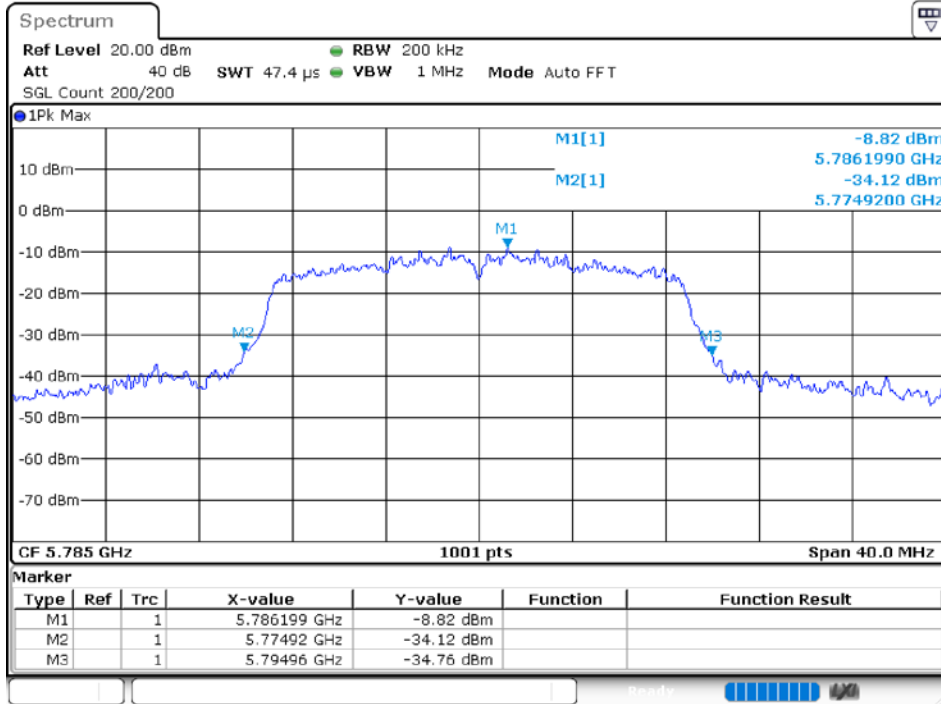

-26 dB BW NVNT 802.11ac20 5785MHz Ant1