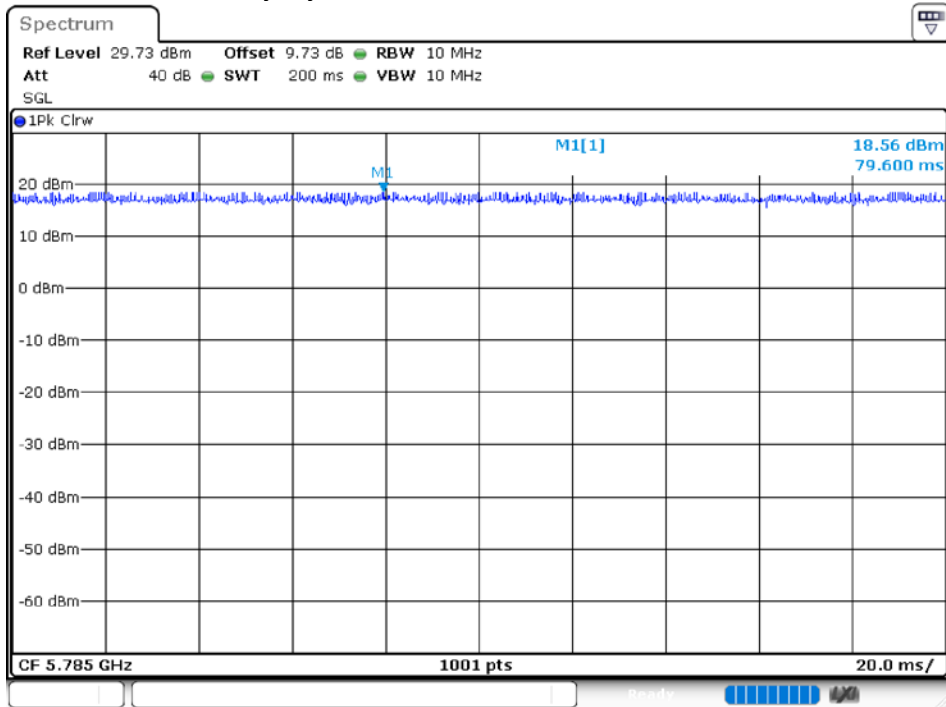

Duty Cycle NVNT 802.11ac20 5785MHz