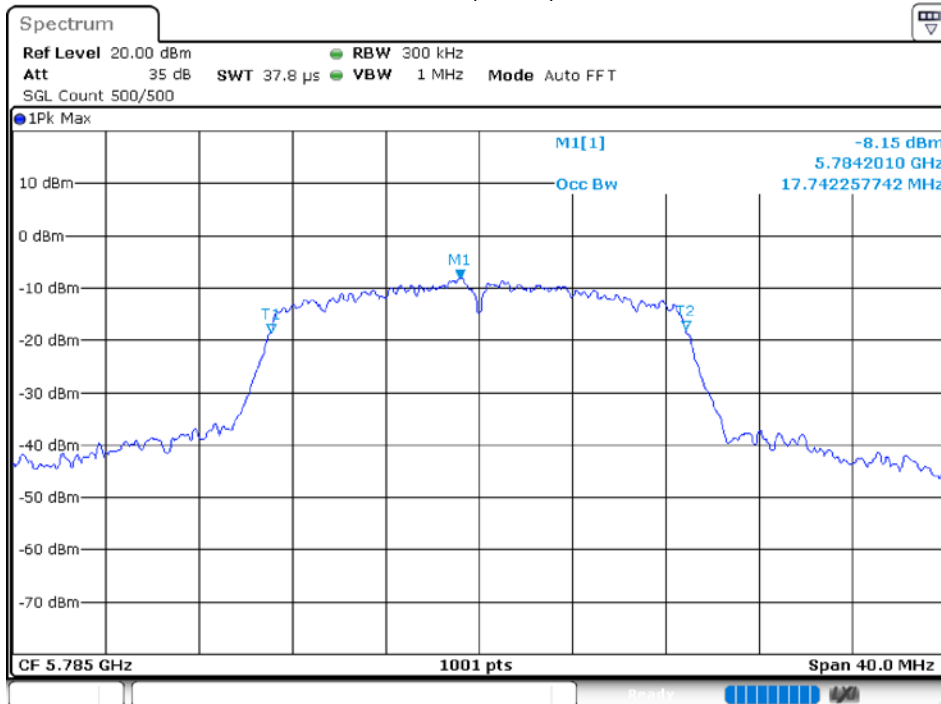

OBW NVNT 802.11n(HT20) 5785MHz Ant1