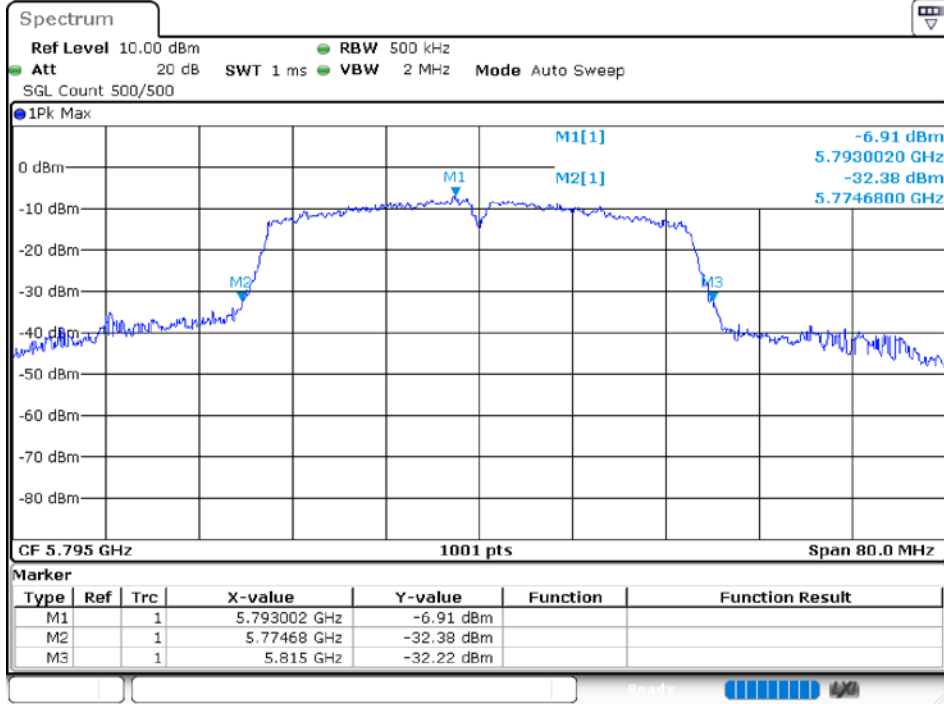

-26 dB BW NVNT 802.11n(HT20) 5745MHz Ant1

OBW NVNT 802.11n(HT20) 5785MHz Ant1

-26 dB BW NVNT 802.11n(HT20) 5785MHz Ant1

OBW NVNT 802.11n(HT20) 5825MHz Ant1

-26 dB BW NVNT 802.11n(HT20) 5825MHz Ant1

OBW NVNT 802.11n(HT40) 5755MHz Ant1

-26 dB BW NVNT 802.11n(HT40) 5755MHz Ant1

OBW NVNT 802.11n(HT40) 5795MHz Ant1

-26 dB BW NVNT 802.11n(HT40) 5795MHz Ant1

5.5 MAXIMUM POWER SPECTRAL DENSITY LEVEL

Condition	Mode	Frequency (MHz)	Antenna	Max PSD (dBm)	Limit (dBm)	Verdict
NVNT	802.11a	5745	Ant 1	5.516	30	Pass
NVNT	802.11a	5785	Ant 1	5.18	30	Pass
NVNT	802.11a	5825	Ant 1	5.127	30	Pass
NVNT	802.11ac20	5745	Ant 1	4.108	30	Pass
NVNT	802.11ac20	5785	Ant 1	3.693	30	Pass
NVNT	802.11ac20	5825	Ant 1	4.424	30	Pass
NVNT	802.11ac40	5755	Ant 1	0.057	30	Pass
NVNT	802.11ac40	5795	Ant 1	1.021	30	Pass
NVNT	802.11ac80	5775	Ant 1	-2.786	30	Pass
NVNT	802.11n(HT20)	5745	Ant 1	3.529	30	Pass
NVNT	802.11n(HT20)	5785	Ant 1	3.727	30	Pass
NVNT	802.11n(HT20)	5825	Ant 1	4.332	30	Pass
NVNT	802.11n(HT40)	5755	Ant 1	0.958	30	Pass
NVNT	802.11n(HT40)	5795	Ant 1	1.763	30	Pass