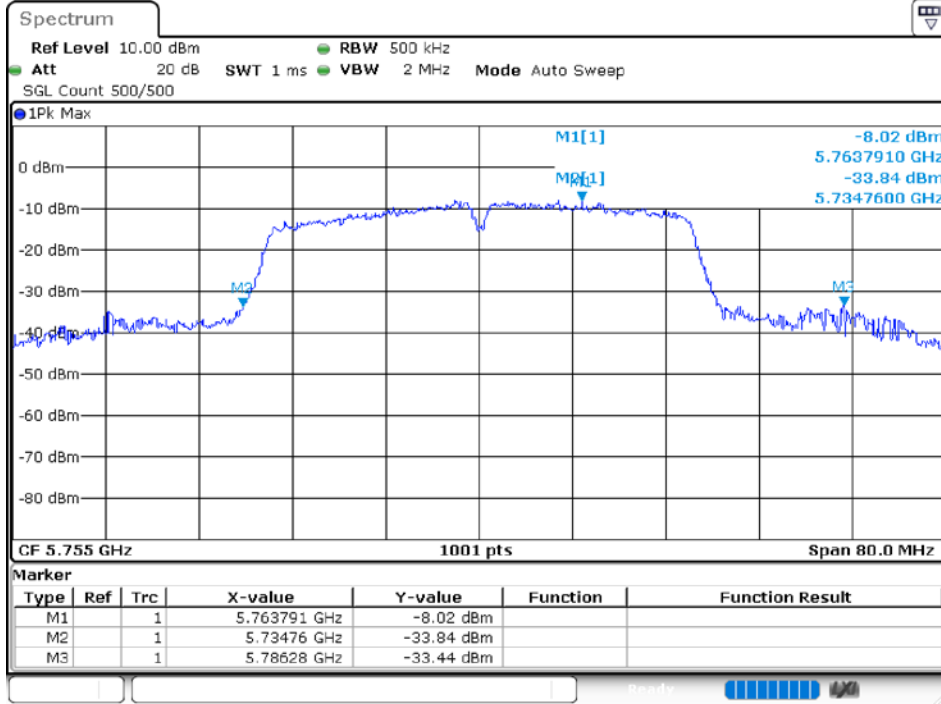

-26 dB BW NVNT 802.11n(HT20) 5745MHz Ant1

OBW NVNT 802.11n(HT20) 5785MHz Ant1

-26 dB BW NVNT 802.11n(HT20) 5785MHz Ant1

OBW NVNT 802.11n(HT20) 5825MHz Ant1

-26 dB BW NVNT 802.11n(HT20) 5825MHz Ant1

OBW NVNT 802.11n(HT40) 5755MHz Ant1

-26 dB BW NVNT 802.11n(HT40) 5755MHz Ant1

OBW NVNT 802.11n(HT40) 5795MHz Ant1

-26 dB BW NVNT 802.11n(HT40) 5795MHz Ant1

5.5 MAXIMUM POWER SPECTRAL DENSITY LEVEL

Condition	Mode	Frequency (MHz)	Antenna	Max PSD (dBm)	Limit (dBm)	Verdict
NVNT	802.11a	5745	Ant 1	5.516	30	Pass
NVNT	802.11a	5785	Ant 1	5.18	30	Pass
NVNT	802.11a	5825	Ant 1	5.127	30	Pass
NVNT	802.11ac20	5745	Ant 1	4.108	30	Pass
NVNT	802.11ac20	5785	Ant 1	3.693	30	Pass
NVNT	802.11ac20	5825	Ant 1	4.424	30	Pass
NVNT	802.11ac40	5755	Ant 1	0.057	30	Pass
NVNT	802.11ac40	5795	Ant 1	1.021	30	Pass
NVNT	802.11ac80	5775	Ant 1	-2.786	30	Pass
NVNT	802.11n(HT20)	5745	Ant 1	3.529	30	Pass
NVNT	802.11n(HT20)	5785	Ant 1	3.727	30	Pass
NVNT	802.11n(HT20)	5825	Ant 1	4.332	30	Pass
NVNT	802.11n(HT40)	5755	Ant 1	0.958	30	Pass
NVNT	802.11n(HT40)	5795	Ant 1	1.763	30	Pass