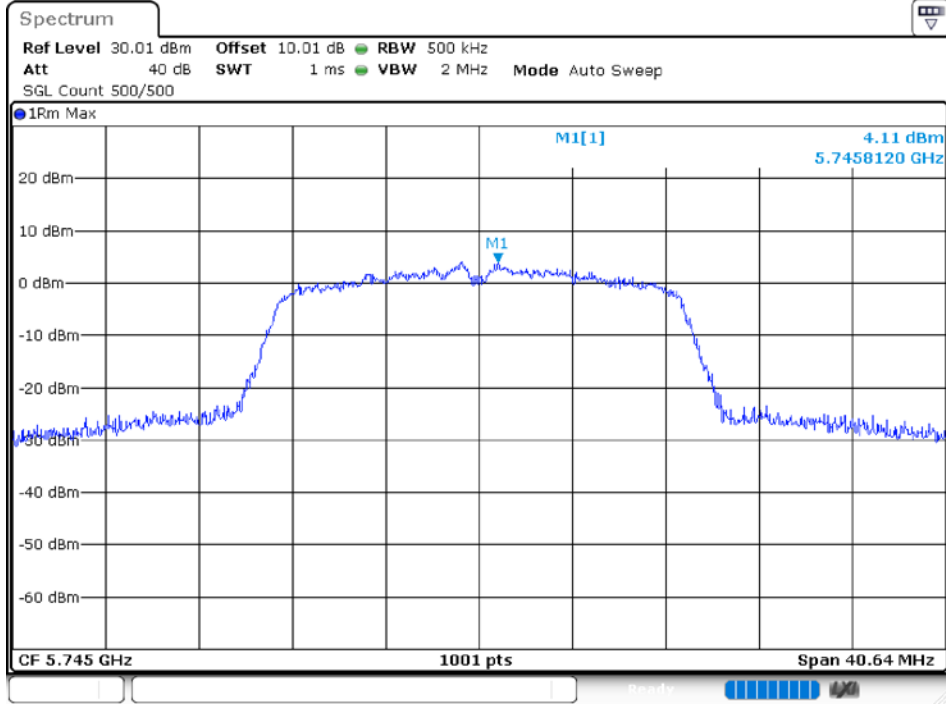

PSD NVNT 802.11a 5745MHz Ant1

PSD NVNT 802.11a 5785MHz Ant1

PSD NVNT 802.11a 5825MHz Ant1

PSD NVNT 802.11ac20 5745MHz Ant1

PSD NVNT 802.11ac20 5785MHz Ant1

PSD NVNT 802.11ac20 5825MHz Ant1

PSD NVNT 802.11ac40 5755MHz Ant1