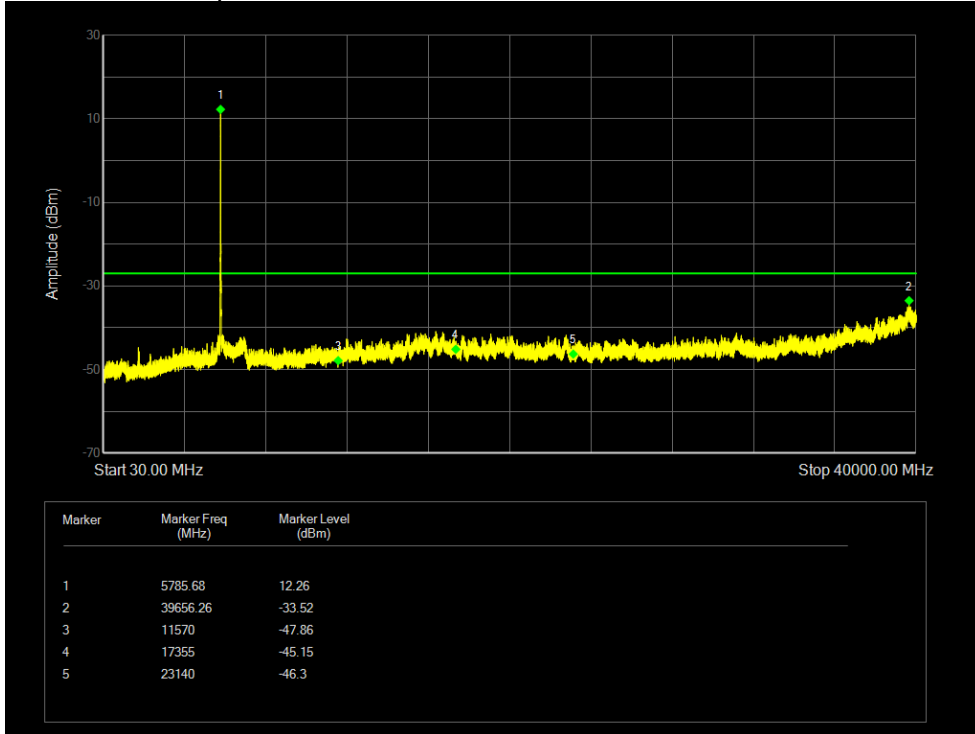

Band Edge NVNT 802.11ac40 5795MHz High Ant1

Band Edge NVNT 802.11ac80 5775MHz High Ant1

Band Edge NVNT 802.11ac80 5775MHz Low Ant1

Band Edge NVNT 802.11n(HT20) 5745MHz Low Ant1

Band Edge NVNT 802.11n(HT20) 5825MHz High Ant1

Band Edge NVNT 802.11n(HT40) 5755MHz Low Ant1

Band Edge NVNT 802.11n(HT40) 5795MHz High Ant1

5.7 CONDUCTED RF SPURIOUS EMISSION

Condition	Mode	Frequency (MHz)	Antenna	Max Value (dBc)	Limit (dBc)	Verdict
NVNT	802.11a	5745	Ant 1	-34.74	-27	Pass
NVNT	802.11a	5785	Ant 1	-33.52	-27	Pass
NVNT	802.11a	5825	Ant 1	-34.41	-27	Pass
NVNT	802.11ac20	5745	Ant 1	-34.94	-27	Pass
NVNT	802.11ac20	5785	Ant 1	-34.69	-27	Pass
NVNT	802.11ac20	5825	Ant 1	-34.57	-27	Pass
NVNT	802.11ac40	5755	Ant 1	-35	-27	Pass
NVNT	802.11ac40	5795	Ant 1	-33.61	-27	Pass
NVNT	802.11ac80	5775	Ant 1	-34.31	-27	Pass
NVNT	802.11n(HT20)	5745	Ant 1	-34.14	-27	Pass
NVNT	802.11n(HT20)	5785	Ant 1	-35.21	-27	Pass
NVNT	802.11n(HT20)	5825	Ant 1	-34.5	-27	Pass
NVNT	802.11n(HT40)	5755	Ant 1	-34.78	-27	Pass
NVNT	802.11n(HT40)	5795	Ant 1	-34.5	-27	Pass

Tx. Spurious NVNT 802.11a 5745MHz Ant1 Emission

Tx. Spurious NVNT 802.11a 5785MHz Ant1 Emission

Tx. Spurious NVNT 802.11a 5825MHz Ant1 Emission

Tx. Spurious NVNT 802.11ac20 5745MHz Ant1 Emission

Tx. Spurious NVNT 802.11ac20 5785MHz Ant1 Emission

Tx. Spurious NVNT 802.11ac20 5825MHz Ant1 Emission

Tx. Spurious NVNT 802.11ac40 5755MHz Ant1 Emission

Tx. Spurious NVNT 802.11ac40 5795MHz Ant1 Emission

Tx. Spurious NVNT 802.11ac80 5775MHz Ant1 Emission