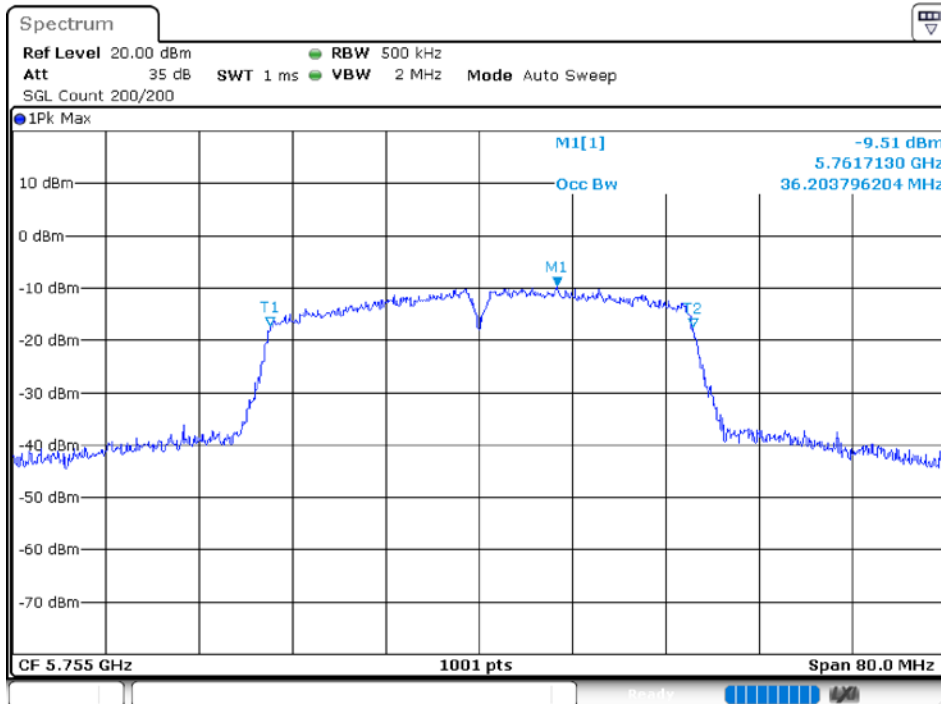

-26 dB BW NVNT 802.11ac20 5745MHz Ant1

OBW NVNT 802.11ac20 5785MHz Ant1

-26 dB BW NVNT 802.11ac20 5785MHz Ant1

OBW NVNT 802.11ac20 5825MHz Ant1

-26 dB BW NVNT 802.11ac20 5825MHz Ant1

OBW NVNT 802.11ac40 5755MHz Ant1