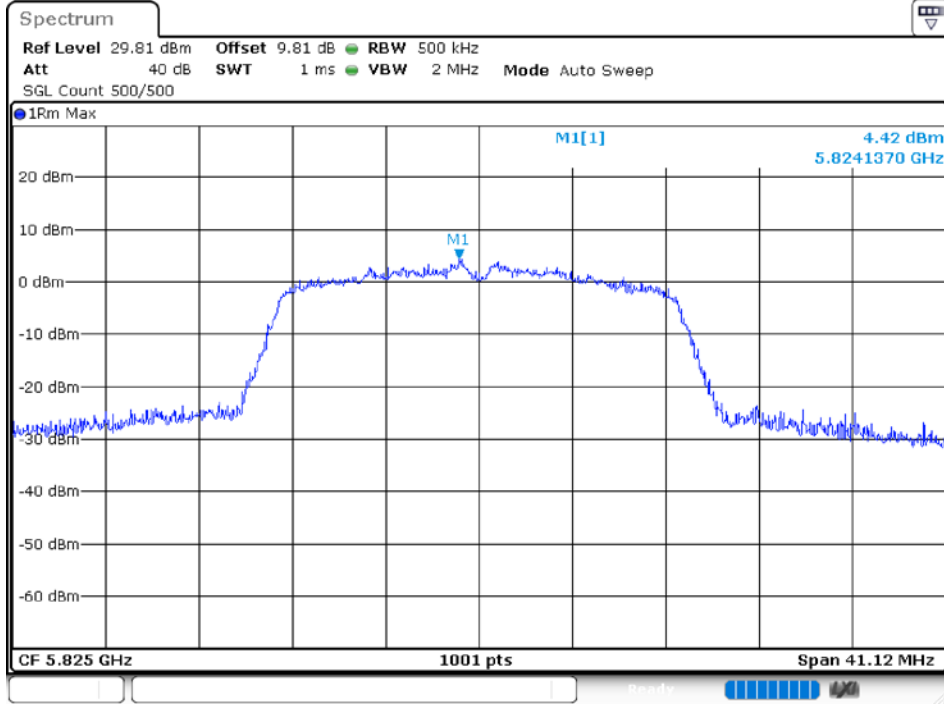

PSD NVNT 802.11a 5745MHz Ant1

PSD NVNT 802.11a 5785MHz Ant1

PSD NVNT 802.11a 5825MHz Ant1

PSD NVNT 802.11ac20 5745MHz Ant1

PSD NVNT 802.11ac20 5785MHz Ant1

PSD NVNT 802.11ac20 5825MHz Ant1

PSD NVNT 802.11ac40 5755MHz Ant1