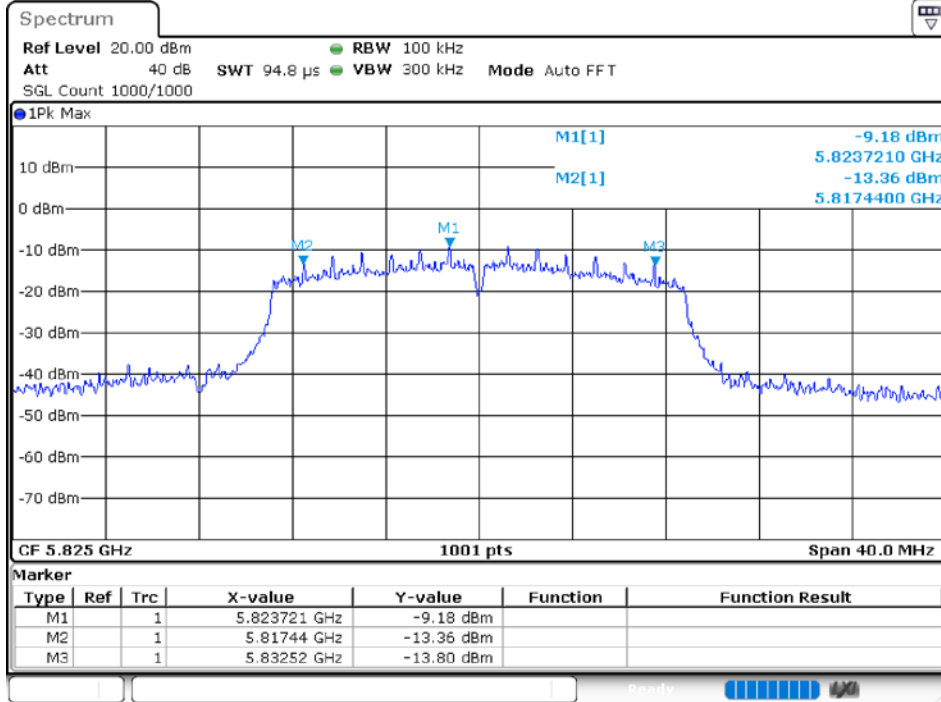

EBW NVNT 802.11ac40 5795MHz Ant1

EBW NVNT 802.11ac80 5775MHz Ant1

EBW NVNT 802.11n(HT20) 5745MHz Ant1

EBW NVNT 802.11n(HT20) 5785MHz Ant1

EBW NVNT 802.11n(HT20) 5825MHz Ant1

EBW NVNT 802.11n(HT40) 5755MHz Ant1