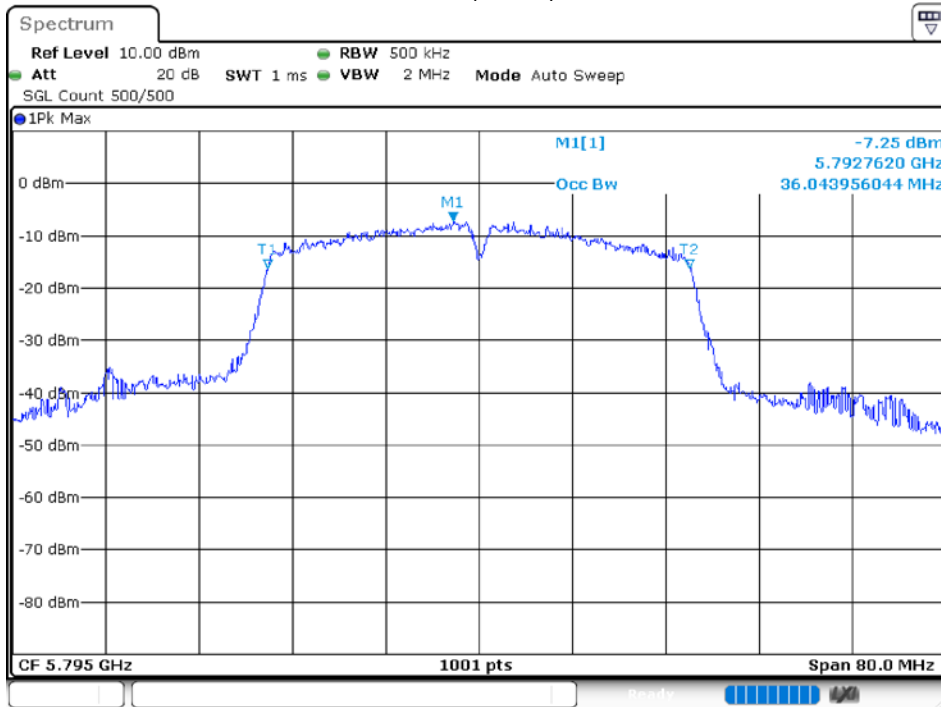

OBW NVNT 802.11n(HT40) 5795MHz Ant1