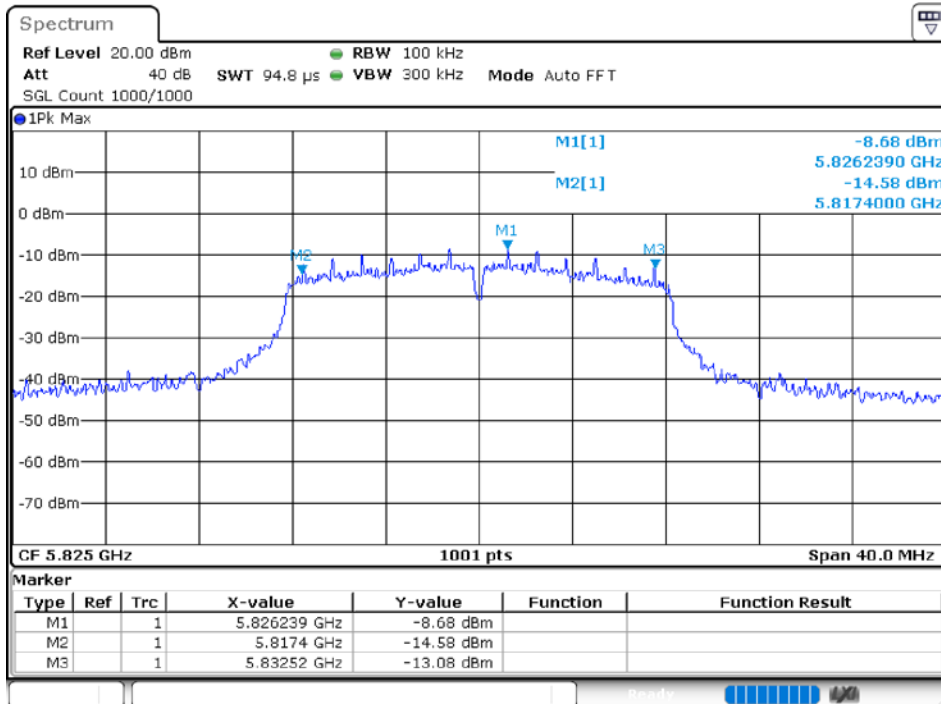

EBW NVNT 802.11a 5825MHz Ant1