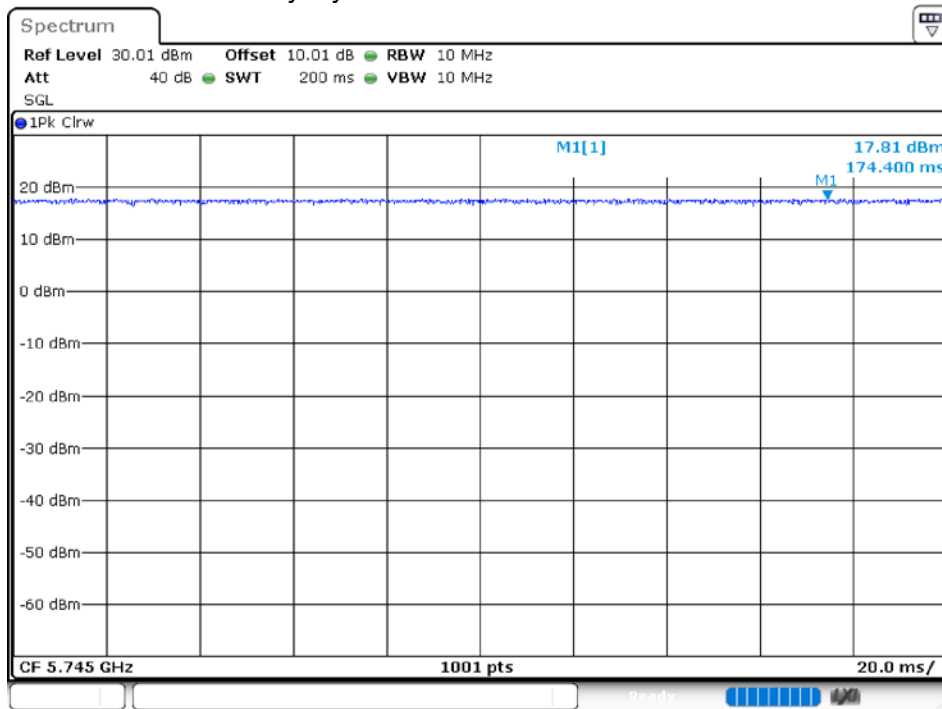

5.8G

5.1 DUTY CYCLE

Condition	Mode	Frequency (MHz)	Duty Cycle (%)	Correction Factor (dB)
NVNT	802.11a	5745	100	0
NVNT	802.11a	5785	100	0
NVNT	802.11a	5825	100	0
NVNT	802.11ac20	5745	100	0
NVNT	802.11ac20	5785	100	0
NVNT	802.11ac20	5825	100	0
NVNT	802.11ac40	5755	100	0
NVNT	802.11ac40	5795	100	0
NVNT	802.11ac80	5775	100	0
NVNT	802.11n(HT20)	5745	100	0
NVNT	802.11n(HT20)	5785	100	0
NVNT	802.11n(HT20)	5825	100	0
NVNT	802.11n(HT40)	5755	100	0
NVNT	802.11n(HT40)	5795	100	0

Duty Cycle NVNT 802.11a 5745MHz