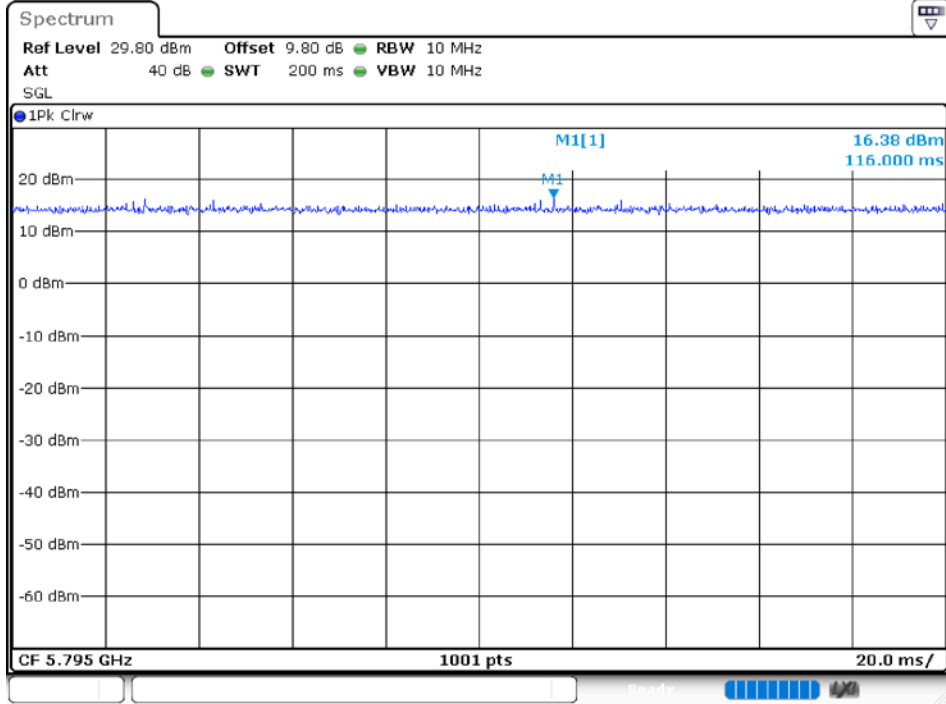

Duty Cycle NVNT 802.11ac40 5795MHz