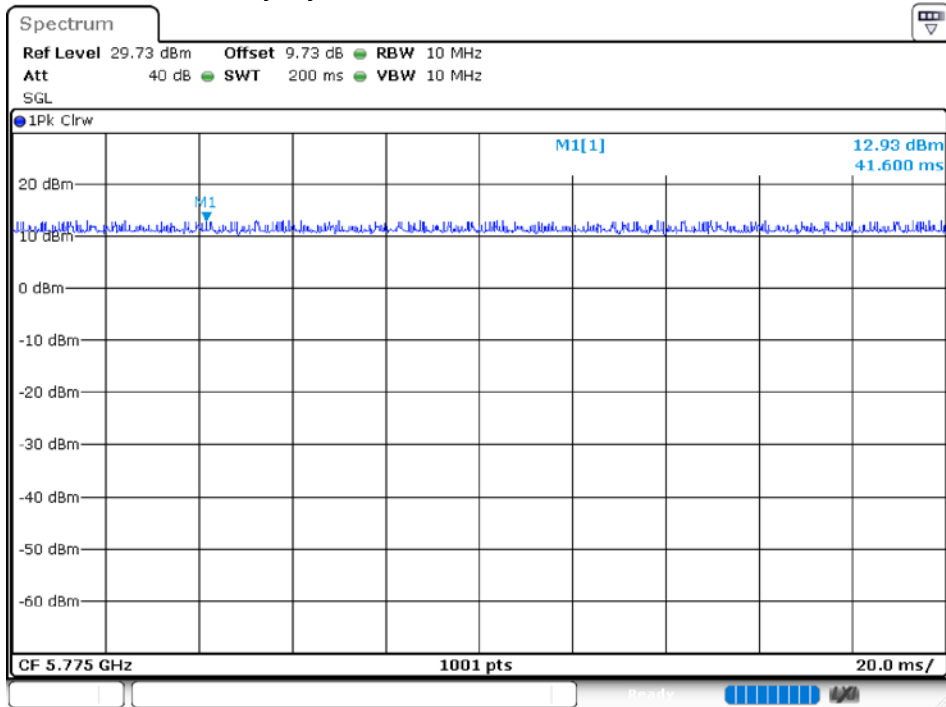

Duty Cycle NVNT 802.11ac80 5775MHz