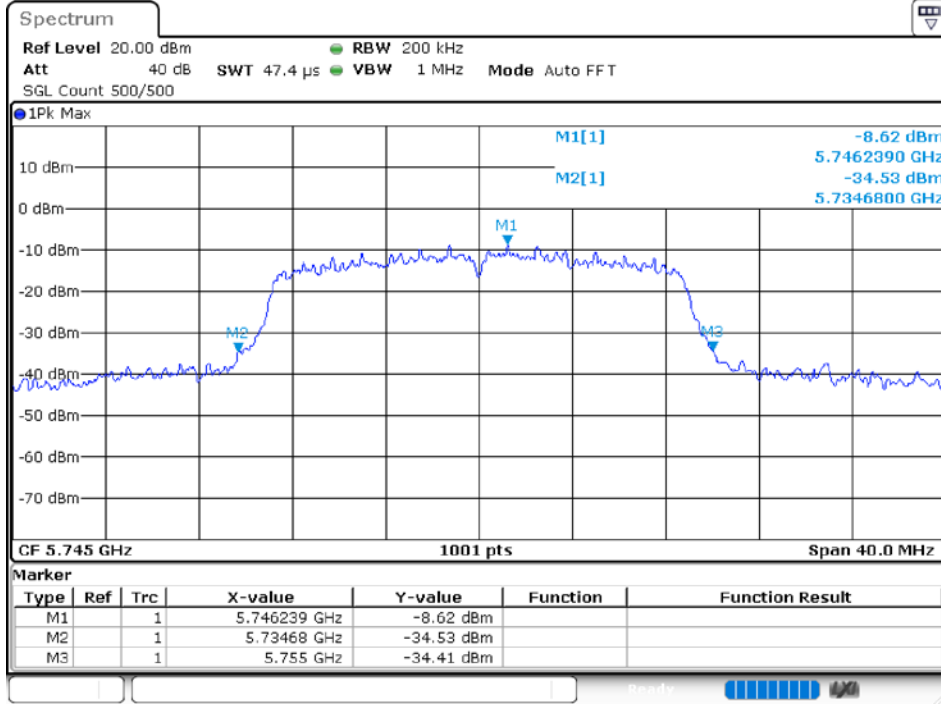

-26 dB BW NVNT 802.11ac20 5745MHz Ant1