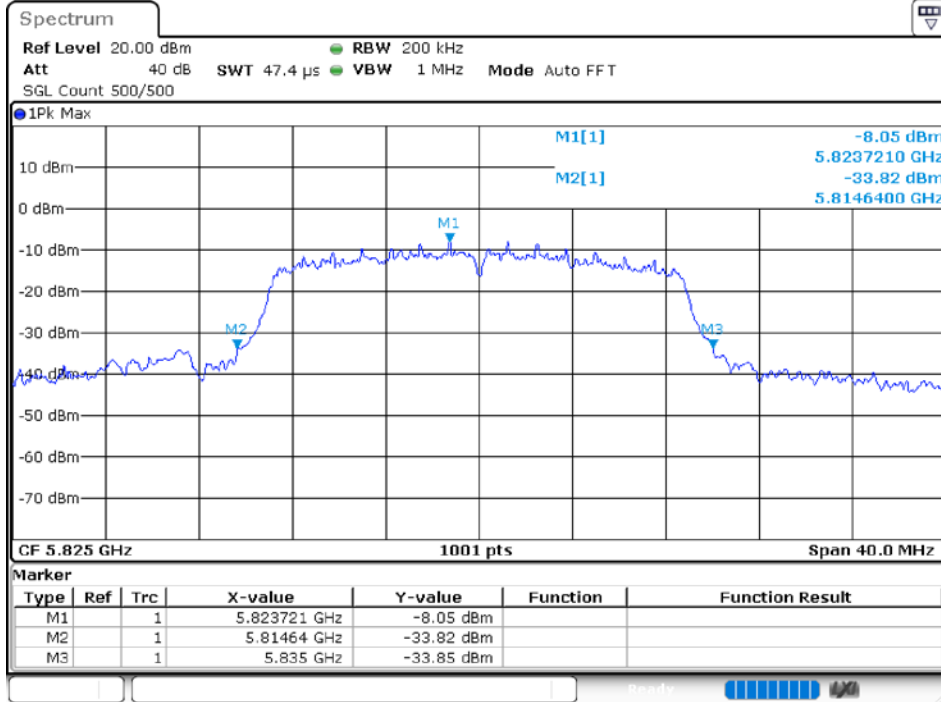

-26 dB BW NVNT 802.11n(HT20) 5745MHz Ant1

OBW NVNT 802.11n(HT20) 5785MHz Ant1

-26 dB BW NVNT 802.11n(HT20) 5785MHz Ant1

OBW NVNT 802.11n(HT20) 5825MHz Ant1

-26 dB BW NVNT 802.11n(HT20) 5825MHz Ant1

OBW NVNT 802.11n(HT40) 5755MHz Ant1

-26 dB BW NVNT 802.11n(HT40) 5755MHz Ant1

OBW NVNT 802.11n(HT40) 5795MHz Ant1

-26 dB BW NVNT 802.11n(HT40) 5795MHz Ant1

5.5 MAXIMUM POWER SPECTRAL DENSITY LEVEL

Condition	Mode	Frequency (MHz)	Antenna	Max PSD (dBm)	Limit (dBm)	Verdict
NVNT	802.11a	5745	Ant 1	5.516	30	Pass
NVNT	802.11a	5785	Ant 1	5.18	30	Pass
NVNT	802.11a	5825	Ant 1	5.127	30	Pass
NVNT	802.11ac20	5745	Ant 1	4.108	30	Pass
NVNT	802.11ac20	5785	Ant 1	3.693	30	Pass
NVNT	802.11ac20	5825	Ant 1	4.424	30	Pass
NVNT	802.11ac40	5755	Ant 1	0.057	30	Pass
NVNT	802.11ac40	5795	Ant 1	1.021	30	Pass
NVNT	802.11ac80	5775	Ant 1	-2.786	30	Pass
NVNT	802.11n(HT20)	5745	Ant 1	3.529	30	Pass
NVNT	802.11n(HT20)	5785	Ant 1	3.727	30	Pass
NVNT	802.11n(HT20)	5825	Ant 1	4.332	30	Pass
NVNT	802.11n(HT40)	5755	Ant 1	0.958	30	Pass
NVNT	802.11n(HT40)	5795	Ant 1	1.763	30	Pass