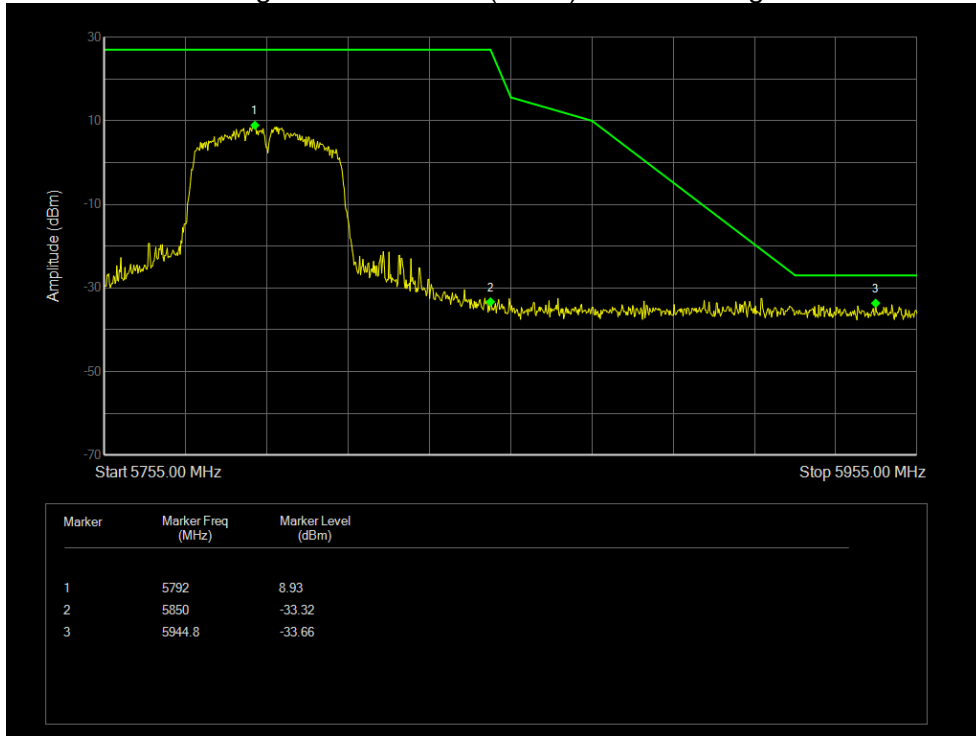

Band Edge NVNT 802.11a 5745MHz Low Ant1

Band Edge NVNT 802.11a 5825MHz High Ant1

Band Edge NVNT 802.11ac20 5745MHz Low Ant1

Band Edge NVNT 802.11ac20 5825MHz High Ant1

Band Edge NVNT 802.11ac40 5755MHz Low Ant1

Band Edge NVNT 802.11ac40 5795MHz High Ant1

Band Edge NVNT 802.11ac80 5775MHz High Ant1

Band Edge NVNT 802.11ac80 5775MHz Low Ant1

Band Edge NVNT 802.11n(HT20) 5745MHz Low Ant1

Band Edge NVNT 802.11n(HT20) 5825MHz High Ant1

Band Edge NVNT 802.11n(HT40) 5755MHz Low Ant1

Band Edge NVNT 802.11n(HT40) 5795MHz High Ant1

5.7 CONDUCTED RF SPURIOUS EMISSION

Condition	Mode	Frequency (MHz)	Antenna	Max Value (dBc)	Limit (dBc)	Verdict
NVNT	802.11a	5745	Ant 1	-34.74	-27	Pass
NVNT	802.11a	5785	Ant 1	-33.52	-27	Pass
NVNT	802.11a	5825	Ant 1	-34.41	-27	Pass
NVNT	802.11ac20	5745	Ant 1	-34.94	-27	Pass
NVNT	802.11ac20	5785	Ant 1	-34.69	-27	Pass
NVNT	802.11ac20	5825	Ant 1	-34.57	-27	Pass
NVNT	802.11ac40	5755	Ant 1	-35	-27	Pass
NVNT	802.11ac40	5795	Ant 1	-33.61	-27	Pass
NVNT	802.11ac80	5775	Ant 1	-34.31	-27	Pass
NVNT	802.11n(HT20)	5745	Ant 1	-34.14	-27	Pass
NVNT	802.11n(HT20)	5785	Ant 1	-35.21	-27	Pass
NVNT	802.11n(HT20)	5825	Ant 1	-34.5	-27	Pass
NVNT	802.11n(HT40)	5755	Ant 1	-34.78	-27	Pass
NVNT	802.11n(HT40)	5795	Ant 1	-34.5	-27	Pass