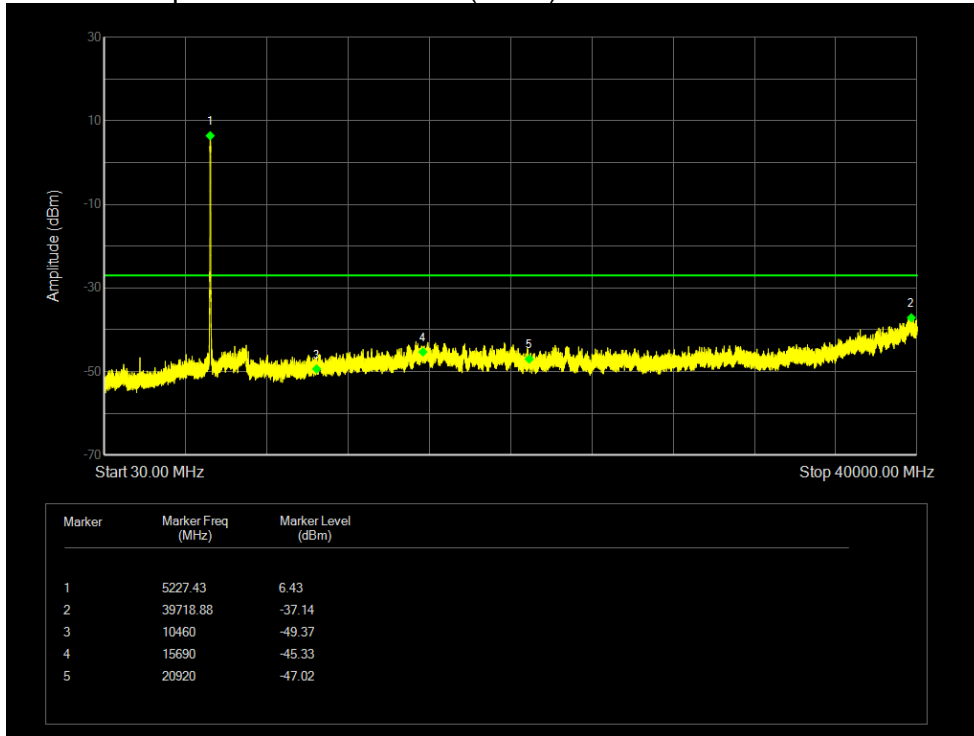

Tx. Spurious NVNT 802.11n(HT20) 5180MHz Ant1 Emission

Tx. Spurious NVNT 802.11n(HT20) 5200MHz Ant1 Emission

Tx. Spurious NVNT 802.11n(HT20) 5240MHz Ant1 Emission

Tx. Spurious NVNT 802.11n(HT40) 5190MHz Ant1 Emission

Tx. Spurious NVNT 802.11n(HT40) 5230MHz Ant1 Emission

5.8G

5.1 DUTY CYCLE

Condition	Mode	Frequency (MHz)	Duty Cycle (%)	Correction Factor (dB)
NVNT	802.11a	5745	100	0
NVNT	802.11a	5785	100	0
NVNT	802.11a	5825	100	0
NVNT	802.11ac20	5745	100	0
NVNT	802.11ac20	5785	100	0
NVNT	802.11ac20	5825	100	0
NVNT	802.11ac40	5755	100	0
NVNT	802.11ac40	5795	100	0
NVNT	802.11ac80	5775	100	0
NVNT	802.11n(HT20)	5745	100	0
NVNT	802.11n(HT20)	5785	100	0
NVNT	802.11n(HT20)	5825	100	0
NVNT	802.11n(HT40)	5755	100	0
NVNT	802.11n(HT40)	5795	100	0