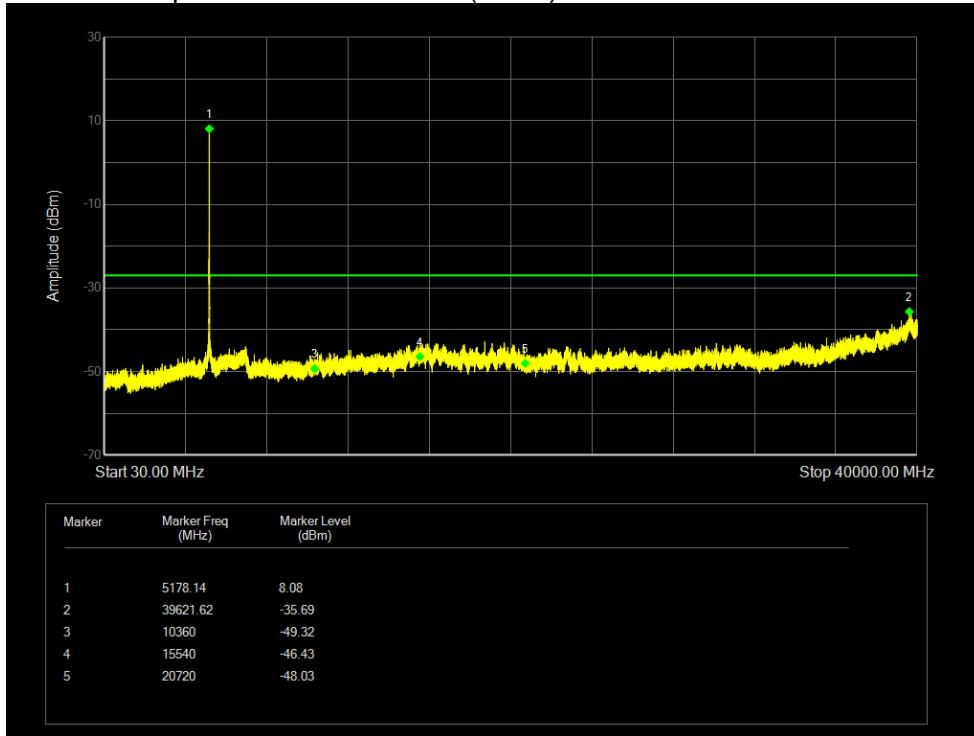

Tx. Spurious NVNT 802.11n(HT20) 5180MHz Ant1 Emission

Tx. Spurious NVNT 802.11n(HT20) 5200MHz Ant1 Emission

Tx. Spurious NVNT 802.11n(HT20) 5240MHz Ant1 Emission

Tx. Spurious NVNT 802.11n(HT40) 5190MHz Ant1 Emission

Tx. Spurious NVNT 802.11n(HT40) 5230MHz Ant1 Emission

5.8G

5.1 DUTY CYCLE

Condition	Mode	Frequency (MHz)	Duty Cycle (%)	Correction Factor (dB)
NVNT	802.11a	5745	100	0
NVNT	802.11a	5785	100	0
NVNT	802.11a	5825	100	0
NVNT	802.11ac20	5745	100	0
NVNT	802.11ac20	5785	100	0
NVNT	802.11ac20	5825	100	0
NVNT	802.11ac40	5755	100	0
NVNT	802.11ac40	5795	100	0
NVNT	802.11ac80	5775	100	0
NVNT	802.11n(HT20)	5745	100	0
NVNT	802.11n(HT20)	5785	100	0
NVNT	802.11n(HT20)	5825	100	0
NVNT	802.11n(HT40)	5755	100	0
NVNT	802.11n(HT40)	5795	100	0