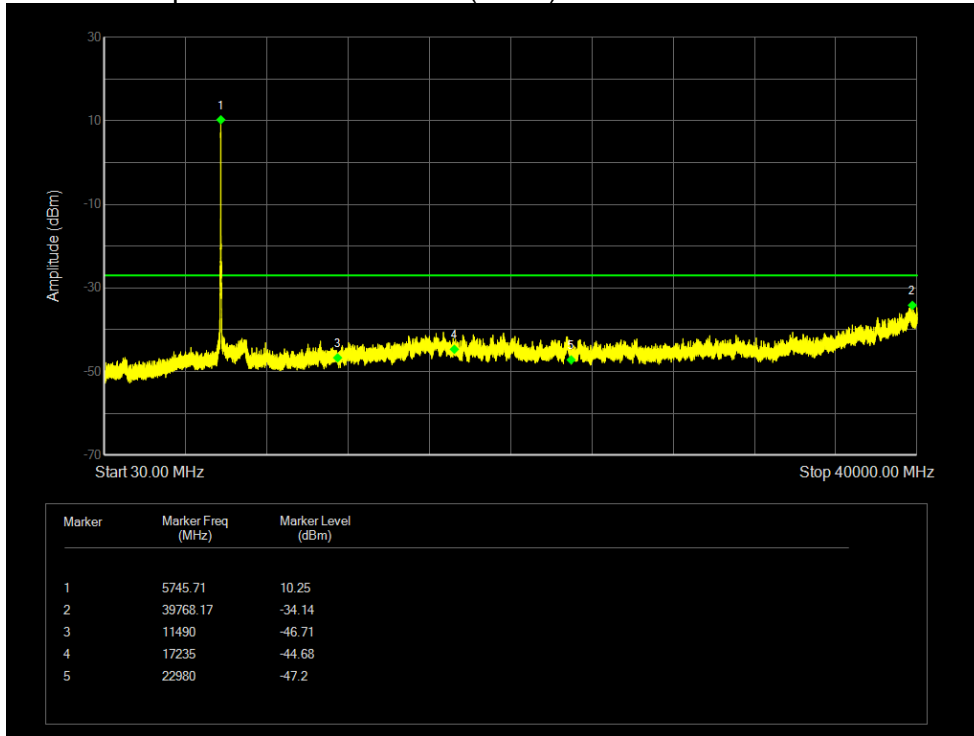

Tx. Spurious NVNT 802.11a 5745MHz Ant1 Emission

Tx. Spurious NVNT 802.11a 5785MHz Ant1 Emission

Tx. Spurious NVNT 802.11a 5825MHz Ant1 Emission

Tx. Spurious NVNT 802.11ac20 5745MHz Ant1 Emission

Tx. Spurious NVNT 802.11ac20 5785MHz Ant1 Emission

Tx. Spurious NVNT 802.11ac20 5825MHz Ant1 Emission

Tx. Spurious NVNT 802.11ac40 5755MHz Ant1 Emission

Tx. Spurious NVNT 802.11ac40 5795MHz Ant1 Emission

Tx. Spurious NVNT 802.11ac80 5775MHz Ant1 Emission

Tx. Spurious NVNT 802.11n(HT20) 5745MHz Ant1 Emission

Tx. Spurious NVNT 802.11n(HT20) 5785MHz Ant1 Emission

Tx. Spurious NVNT 802.11n(HT20) 5825MHz Ant1 Emission

Tx. Spurious NVNT 802.11n(HT40) 5755MHz Ant1 Emission

Tx. Spurious NVNT 802.11n(HT40) 5795MHz Ant1 Emission

END OF REPORT