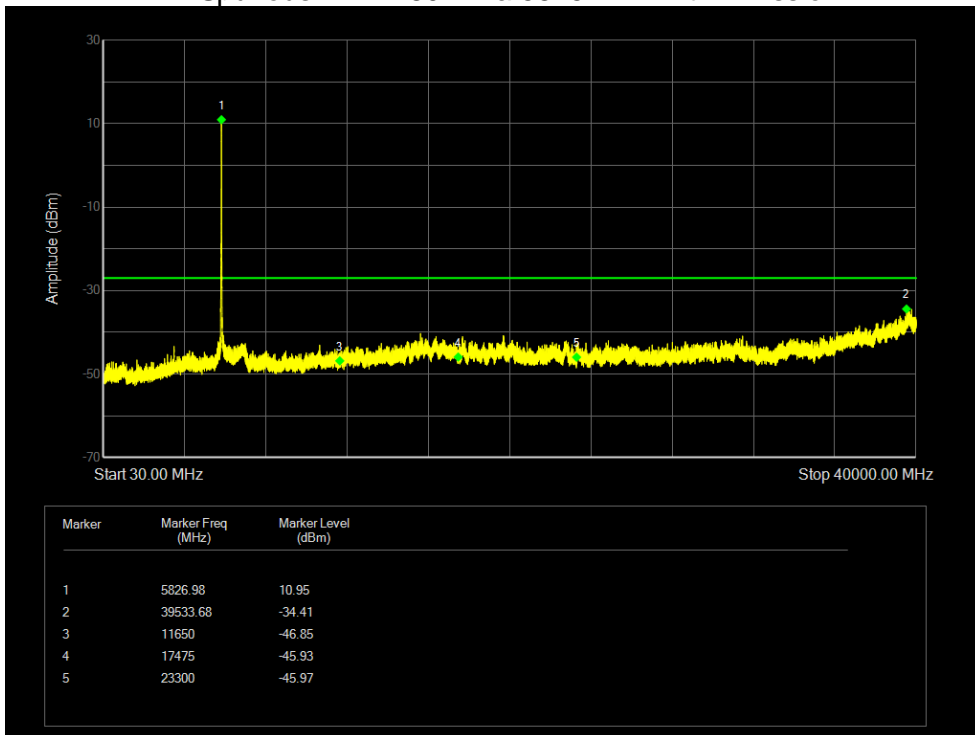

Band Edge NVNT 802.11ac40 5795MHz High Ant1

Band Edge NVNT 802.11ac80 5775MHz High Ant1

Band Edge NVNT 802.11ac80 5775MHz Low Ant1

Band Edge NVNT 802.11n(HT20) 5745MHz Low Ant1

Band Edge NVNT 802.11n(HT20) 5825MHz High Ant1

Band Edge NVNT 802.11n(HT40) 5755MHz Low Ant1

Band Edge NVNT 802.11n(HT40) 5795MHz High Ant1

5.7 CONDUCTED RF SPURIOUS EMISSION

Condition	Mode	Frequency (MHz)	Antenna	Max Value (dBc)	Limit (dBc)	Verdict
NVNT	802.11a	5745	Ant 1	-34.74	-27	Pass
NVNT	802.11a	5785	Ant 1	-33.52	-27	Pass
NVNT	802.11a	5825	Ant 1	-34.41	-27	Pass
NVNT	802.11ac20	5745	Ant 1	-34.94	-27	Pass
NVNT	802.11ac20	5785	Ant 1	-34.69	-27	Pass
NVNT	802.11ac20	5825	Ant 1	-34.57	-27	Pass
NVNT	802.11ac40	5755	Ant 1	-35	-27	Pass
NVNT	802.11ac40	5795	Ant 1	-33.61	-27	Pass
NVNT	802.11ac80	5775	Ant 1	-34.31	-27	Pass
NVNT	802.11n(HT20)	5745	Ant 1	-34.14	-27	Pass
NVNT	802.11n(HT20)	5785	Ant 1	-35.21	-27	Pass
NVNT	802.11n(HT20)	5825	Ant 1	-34.5	-27	Pass
NVNT	802.11n(HT40)	5755	Ant 1	-34.78	-27	Pass
NVNT	802.11n(HT40)	5795	Ant 1	-34.5	-27	Pass

Tx. Spurious NVNT 802.11a 5745MHz Ant1 Emission

Tx. Spurious NVNT 802.11a 5785MHz Ant1 Emission

Tx. Spurious NVNT 802.11a 5825MHz Ant1 Emission

Tx. Spurious NVNT 802.11ac20 5745MHz Ant1 Emission

Tx. Spurious NVNT 802.11ac20 5785MHz Ant1 Emission