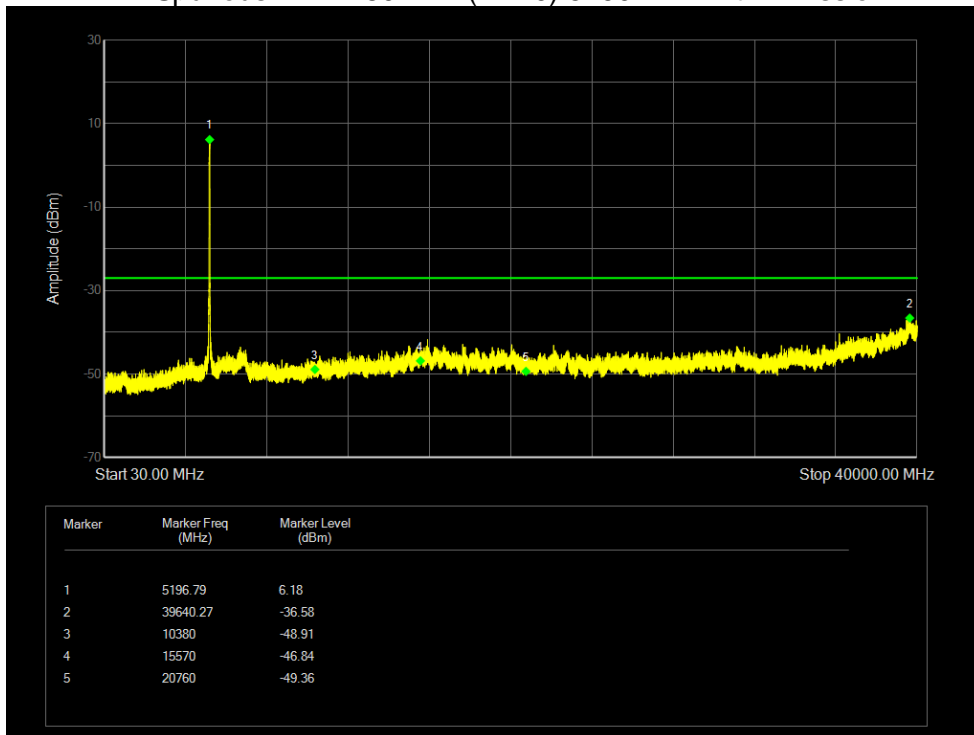

Tx. Spurious NVNT 802.11n(HT20) 5180MHz Ant1 Emission

Tx. Spurious NVNT 802.11n(HT20) 5200MHz Ant1 Emission

Tx. Spurious NVNT 802.11n(HT20) 5240MHz Ant1 Emission

Tx. Spurious NVNT 802.11n(HT40) 5190MHz Ant1 Emission

Tx. Spurious NVNT 802.11n(HT40) 5230MHz Ant1 Emission

5.8G

5.1 DUTY CYCLE

Condition	Mode	Frequency (MHz)	Duty Cycle (%)	Correction Factor (dB)
NVNT	802.11a	5745	100	0
NVNT	802.11a	5785	100	0
NVNT	802.11a	5825	100	0
NVNT	802.11ac20	5745	100	0
NVNT	802.11ac20	5785	100	0
NVNT	802.11ac20	5825	100	0
NVNT	802.11ac40	5755	100	0
NVNT	802.11ac40	5795	100	0
NVNT	802.11ac80	5775	100	0
NVNT	802.11n(HT20)	5745	100	0
NVNT	802.11n(HT20)	5785	100	0
NVNT	802.11n(HT20)	5825	100	0
NVNT	802.11n(HT40)	5755	100	0
NVNT	802.11n(HT40)	5795	100	0