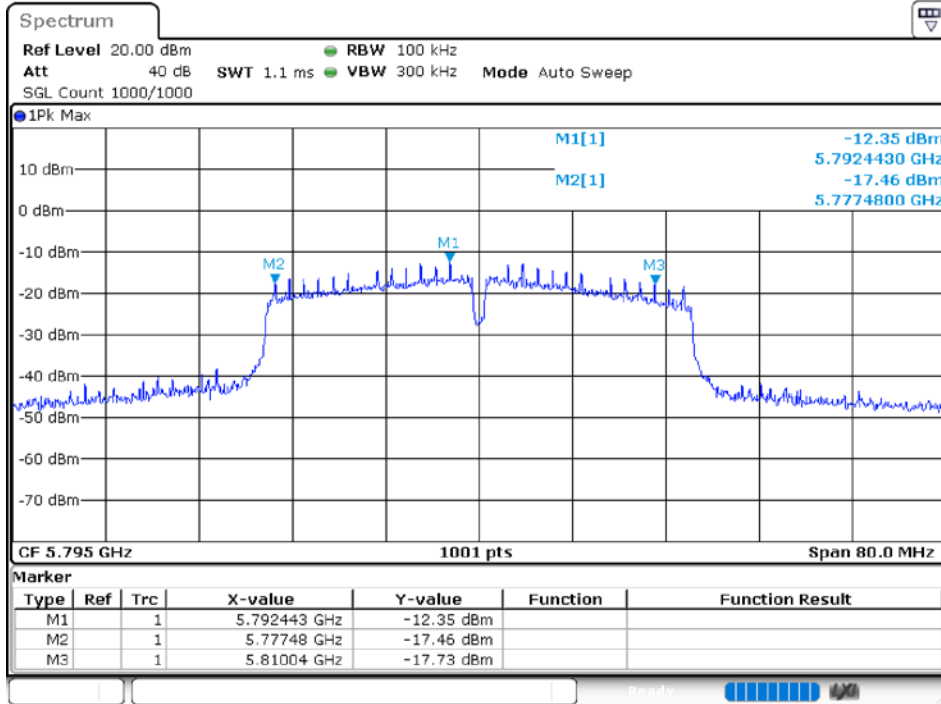

EBW NVNT 802.11ac40 5795MHz Ant1