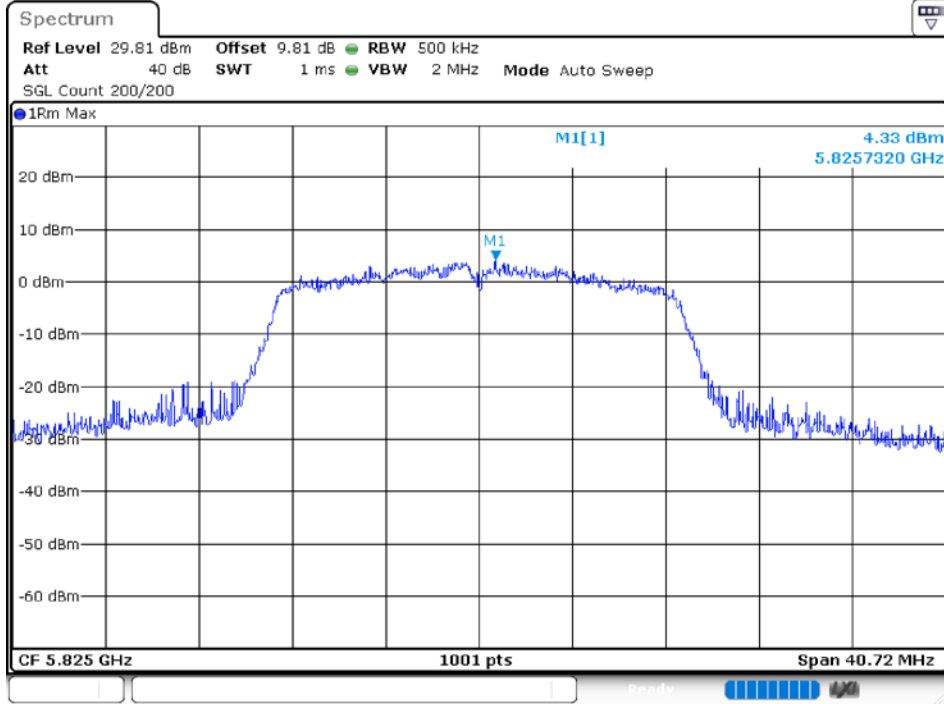

PSD NVNT 802.11ac40 5795MHz Ant1

PSD NVNT 802.11ac80 5775MHz Ant1

PSD NVNT 802.11n(HT20) 5745MHz Ant1

PSD NVNT 802.11n(HT20) 5785MHz Ant1

PSD NVNT 802.11n(HT20) 5825MHz Ant1

PSD NVNT 802.11n(HT40) 5755MHz Ant1