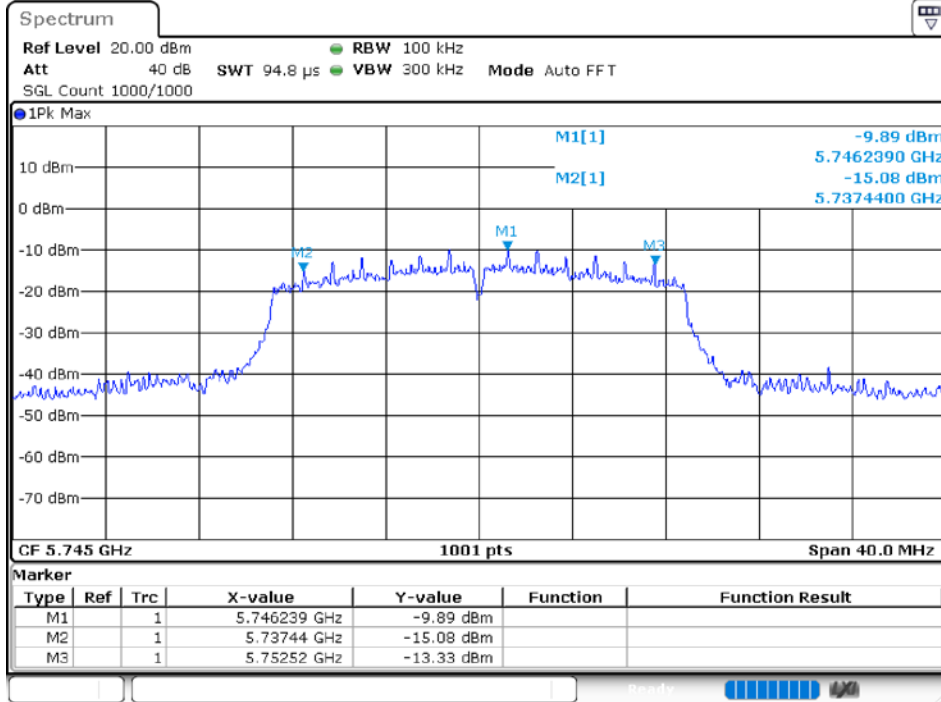

EBW NVNT 802.11n(HT20) 5745MHz Ant1