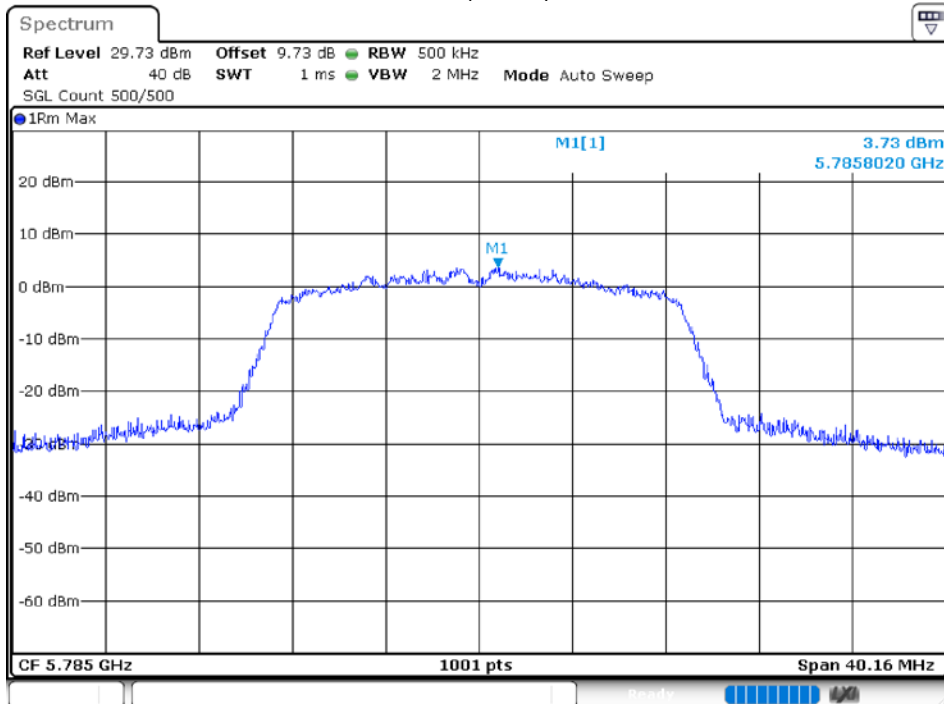

PSD NVNT 802.11ac40 5795MHz Ant1

PSD NVNT 802.11ac80 5775MHz Ant1

PSD NVNT 802.11n(HT20) 5745MHz Ant1

PSD NVNT 802.11n(HT20) 5785MHz Ant1

PSD NVNT 802.11n(HT20) 5825MHz Ant1

PSD NVNT 802.11n(HT40) 5755MHz Ant1