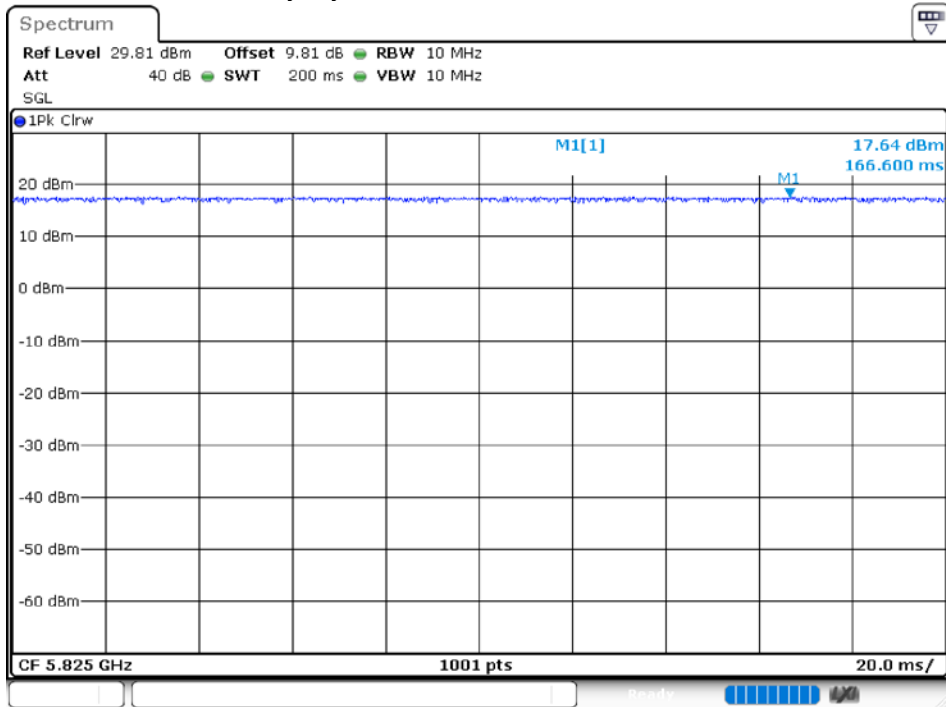

Duty Cycle NVNT 802.11a 5825MHz