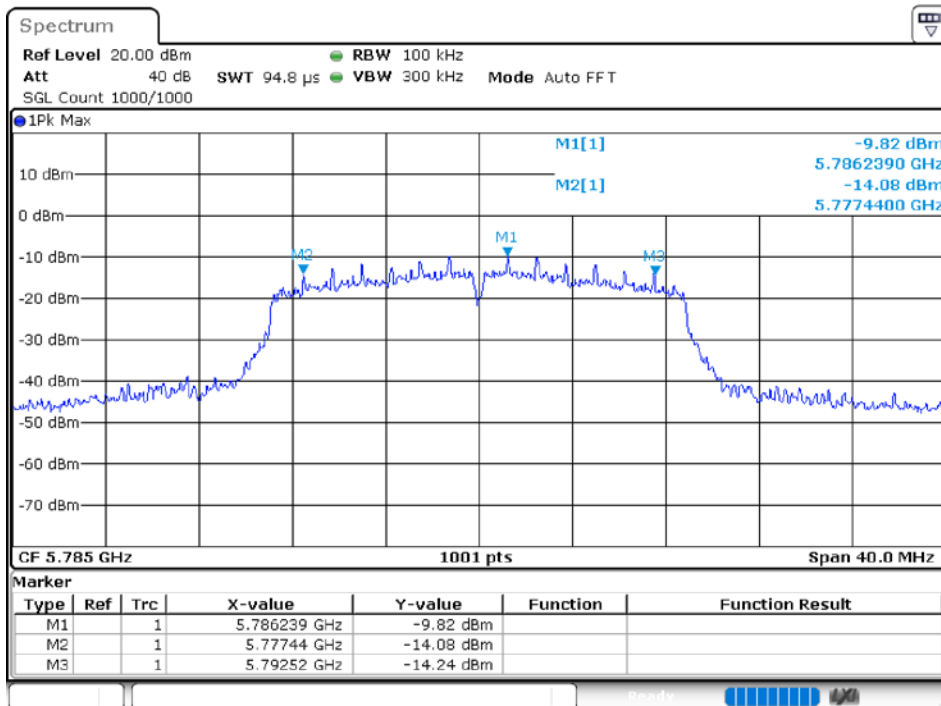

EBW NVNT 802.11a 5745MHz Ant1

EBW NVNT 802.11a 5785MHz Ant1

EBW NVNT 802.11a 5825MHz Ant1

EBW NVNT 802.11ac20 5745MHz Ant1

EBW NVNT 802.11ac20 5785MHz Ant1

EBW NVNT 802.11ac20 5825MHz Ant1

EBW NVNT 802.11ac40 5755MHz Ant1

EBW NVNT 802.11ac40 5795MHz Ant1

EBW NVNT 802.11ac80 5775MHz Ant1

EBW NVNT 802.11n(HT20) 5745MHz Ant1

EBW NVNT 802.11n(HT20) 5785MHz Ant1

EBW NVNT 802.11n(HT20) 5825MHz Ant1

EBW NVNT 802.11n(HT40) 5755MHz Ant1