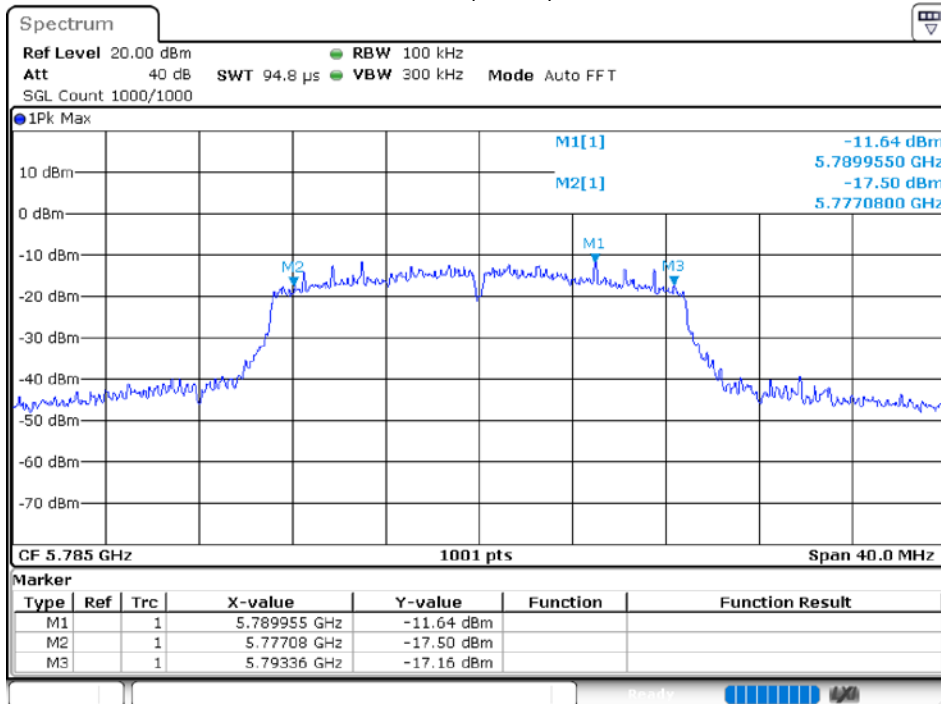

EBW NVNT 802.11ac40 5795MHz Ant1

EBW NVNT 802.11ac80 5775MHz Ant1

EBW NVNT 802.11n(HT20) 5745MHz Ant1

EBW NVNT 802.11n(HT20) 5785MHz Ant1

EBW NVNT 802.11n(HT20) 5825MHz Ant1

EBW NVNT 802.11n(HT40) 5755MHz Ant1