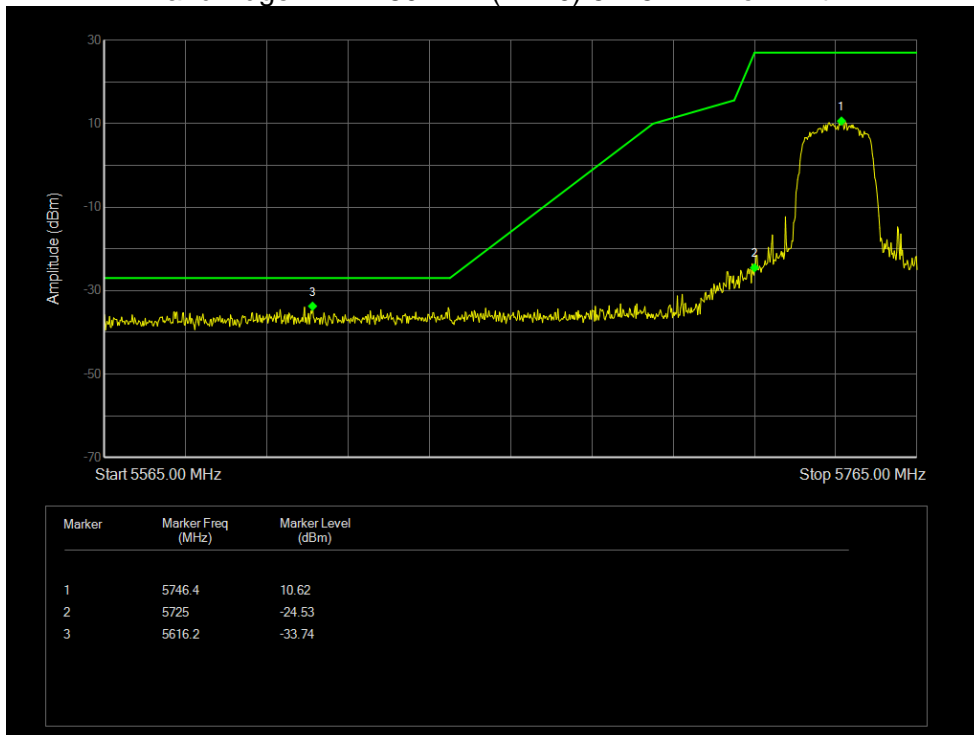

Band Edge NVNT 802.11a 5745MHz Low Ant1

Band Edge NVNT 802.11a 5825MHz High Ant1

Band Edge NVNT 802.11ac20 5745MHz Low Ant1

Band Edge NVNT 802.11ac20 5825MHz High Ant1

Band Edge NVNT 802.11ac40 5755MHz Low Ant1

Band Edge NVNT 802.11ac40 5795MHz High Ant1

Band Edge NVNT 802.11ac80 5775MHz High Ant1

Band Edge NVNT 802.11ac80 5775MHz Low Ant1

Band Edge NVNT 802.11n(HT20) 5745MHz Low Ant1

Band Edge NVNT 802.11n(HT20) 5825MHz High Ant1

Band Edge NVNT 802.11n(HT40) 5755MHz Low Ant1

Band Edge NVNT 802.11n(HT40) 5795MHz High Ant1

5.7 CONDUCTED RF SPURIOUS EMISSION

Condition	Mode	Frequency (MHz)	Antenna	Max Value (dBc)	Limit (dBc)	Verdict
NVNT	802.11a	5745	Ant 1	-34.74	-27	Pass
NVNT	802.11a	5785	Ant 1	-33.52	-27	Pass
NVNT	802.11a	5825	Ant 1	-34.41	-27	Pass
NVNT	802.11ac20	5745	Ant 1	-34.94	-27	Pass
NVNT	802.11ac20	5785	Ant 1	-34.69	-27	Pass
NVNT	802.11ac20	5825	Ant 1	-34.57	-27	Pass
NVNT	802.11ac40	5755	Ant 1	-35	-27	Pass
NVNT	802.11ac40	5795	Ant 1	-33.61	-27	Pass
NVNT	802.11ac80	5775	Ant 1	-34.31	-27	Pass
NVNT	802.11n(HT20)	5745	Ant 1	-34.14	-27	Pass
NVNT	802.11n(HT20)	5785	Ant 1	-35.21	-27	Pass
NVNT	802.11n(HT20)	5825	Ant 1	-34.5	-27	Pass
NVNT	802.11n(HT40)	5755	Ant 1	-34.78	-27	Pass
NVNT	802.11n(HT40)	5795	Ant 1	-34.5	-27	Pass