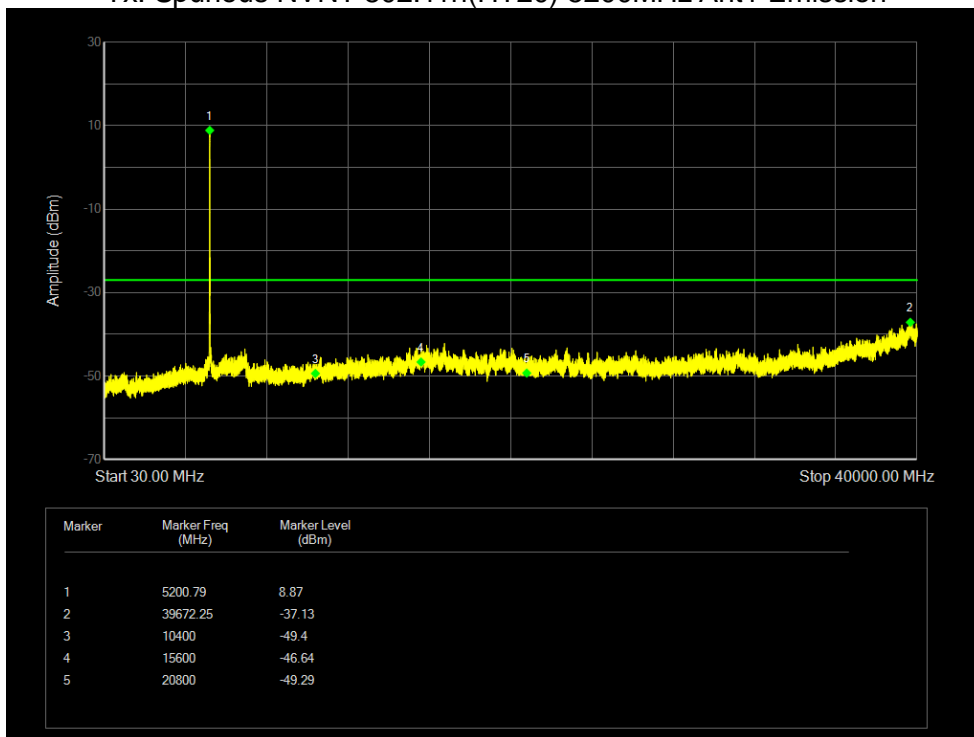

Tx. Spurious NVNT 802.11n(HT20) 5180MHz Ant1 Emission

Tx. Spurious NVNT 802.11n(HT20) 5200MHz Ant1 Emission

Tx. Spurious NVNT 802.11n(HT20) 5240MHz Ant1 Emission

Tx. Spurious NVNT 802.11n(HT40) 5190MHz Ant1 Emission

Tx. Spurious NVNT 802.11n(HT40) 5230MHz Ant1 Emission

5.8G

5.1 DUTY CYCLE

Condition	Mode	Frequency (MHz)	Duty Cycle (%)	Correction Factor (dB)
NVNT	802.11a	5745	100	0
NVNT	802.11a	5785	100	0
NVNT	802.11a	5825	100	0
NVNT	802.11ac20	5745	100	0
NVNT	802.11ac20	5785	100	0
NVNT	802.11ac20	5825	100	0
NVNT	802.11ac40	5755	100	0
NVNT	802.11ac40	5795	100	0
NVNT	802.11ac80	5775	100	0
NVNT	802.11n(HT20)	5745	100	0
NVNT	802.11n(HT20)	5785	100	0
NVNT	802.11n(HT20)	5825	100	0
NVNT	802.11n(HT40)	5755	100	0
NVNT	802.11n(HT40)	5795	100	0