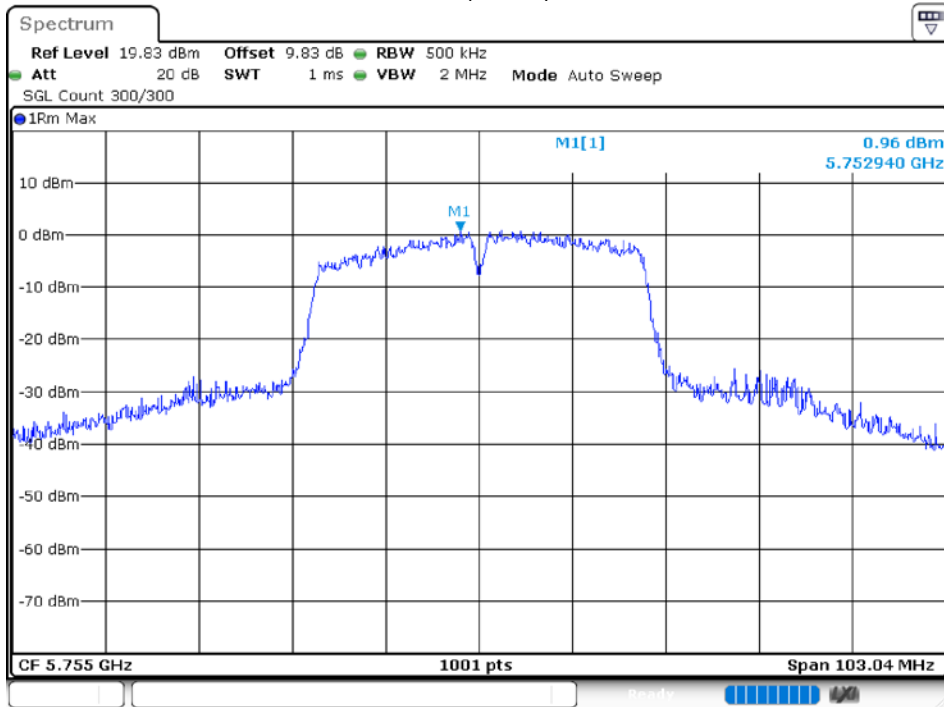

PSD NVNT 802.11ac40 5795MHz Ant1

PSD NVNT 802.11ac80 5775MHz Ant1

PSD NVNT 802.11n(HT20) 5745MHz Ant1

PSD NVNT 802.11n(HT20) 5785MHz Ant1

PSD NVNT 802.11n(HT20) 5825MHz Ant1

PSD NVNT 802.11n(HT40) 5755MHz Ant1