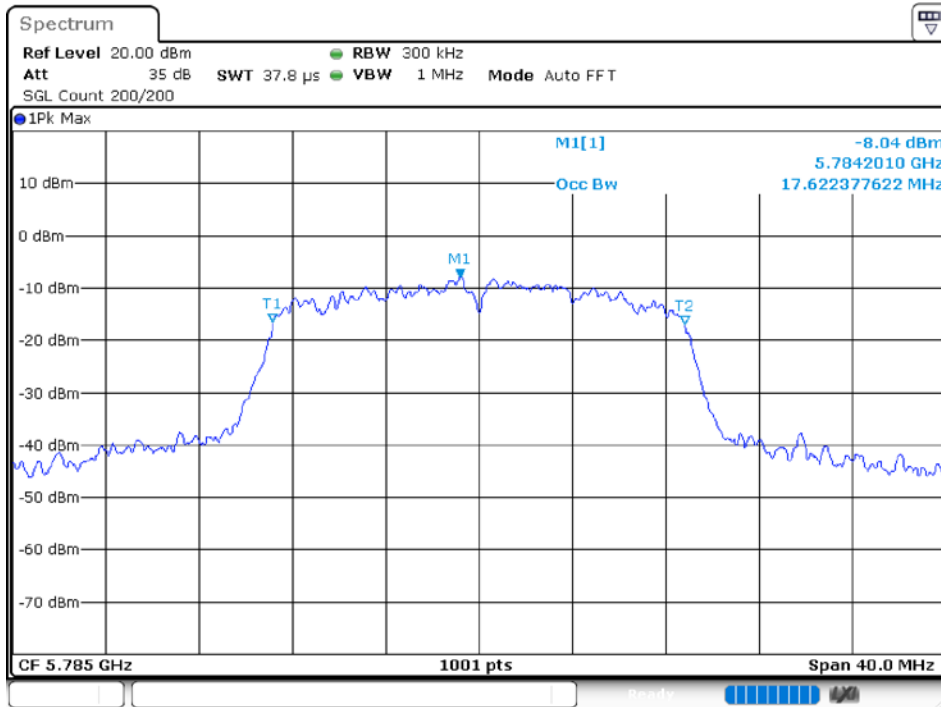

OBW NVNT 802.11ac20 5785MHz Ant1