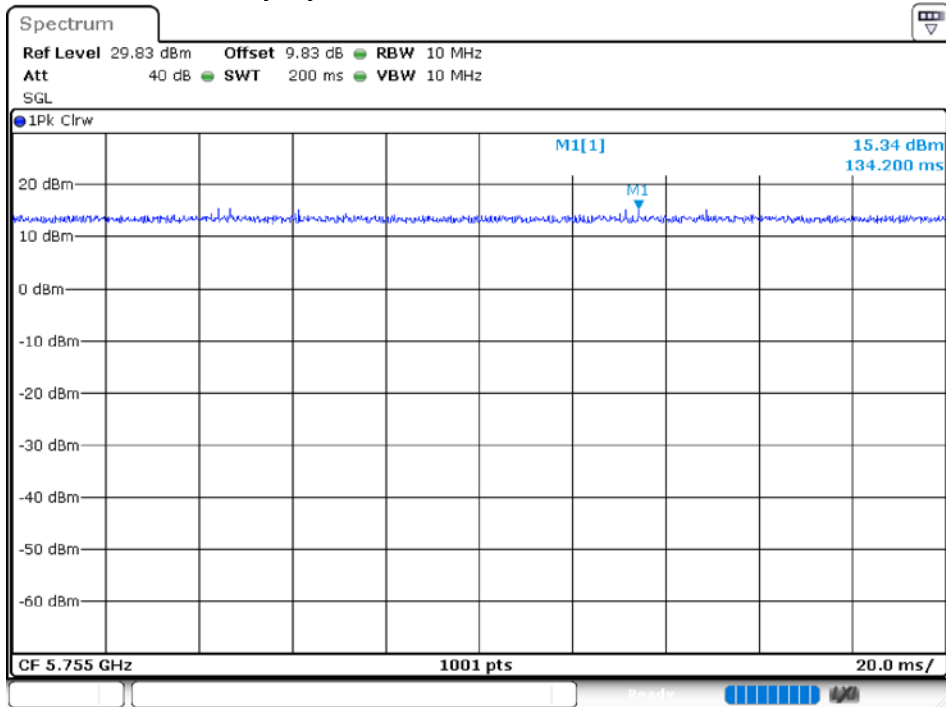

Duty Cycle NVNT 802.11ac40 5755MHz