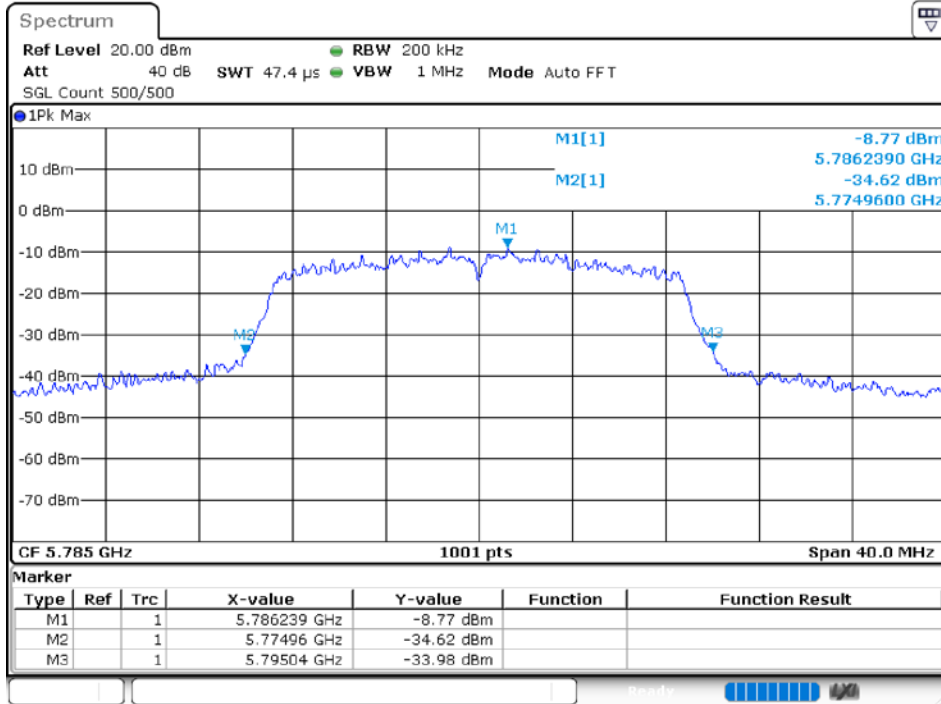

-26 dB BW NVNT 802.11n(HT20) 5785MHz Ant1