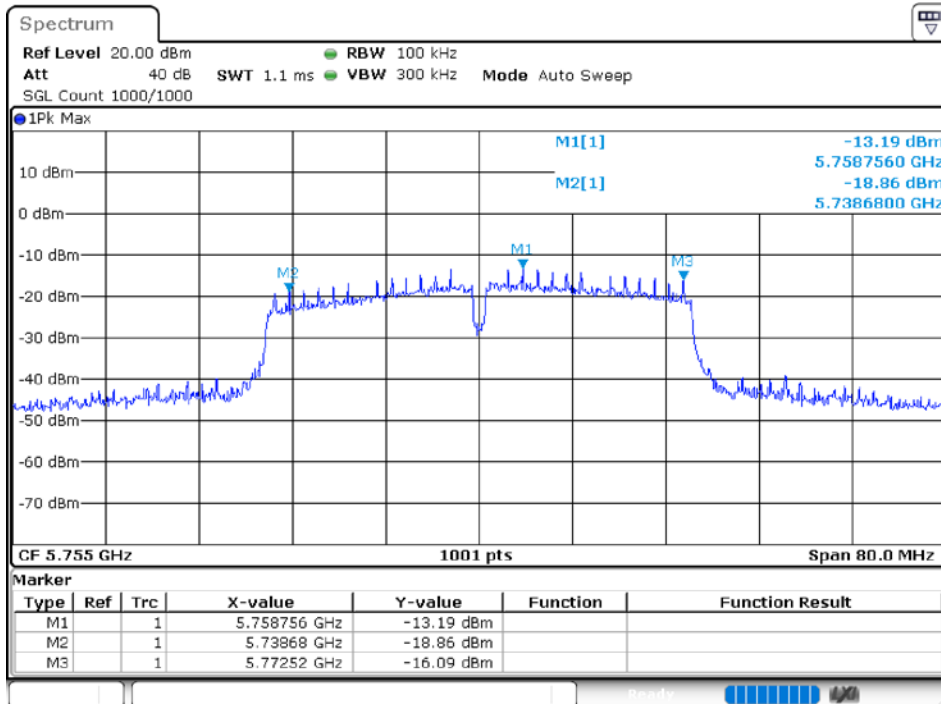

EBW NVNT 802.11a 5745MHz Ant1

EBW NVNT 802.11a 5785MHz Ant1

EBW NVNT 802.11a 5825MHz Ant1

EBW NVNT 802.11ac20 5745MHz Ant1

EBW NVNT 802.11ac20 5785MHz Ant1

EBW NVNT 802.11ac20 5825MHz Ant1

EBW NVNT 802.11ac40 5755MHz Ant1

EBW NVNT 802.11ac40 5795MHz Ant1

EBW NVNT 802.11ac80 5775MHz Ant1

EBW NVNT 802.11n(HT20) 5745MHz Ant1

EBW NVNT 802.11n(HT20) 5785MHz Ant1

EBW NVNT 802.11n(HT20) 5825MHz Ant1

EBW NVNT 802.11n(HT40) 5755MHz Ant1