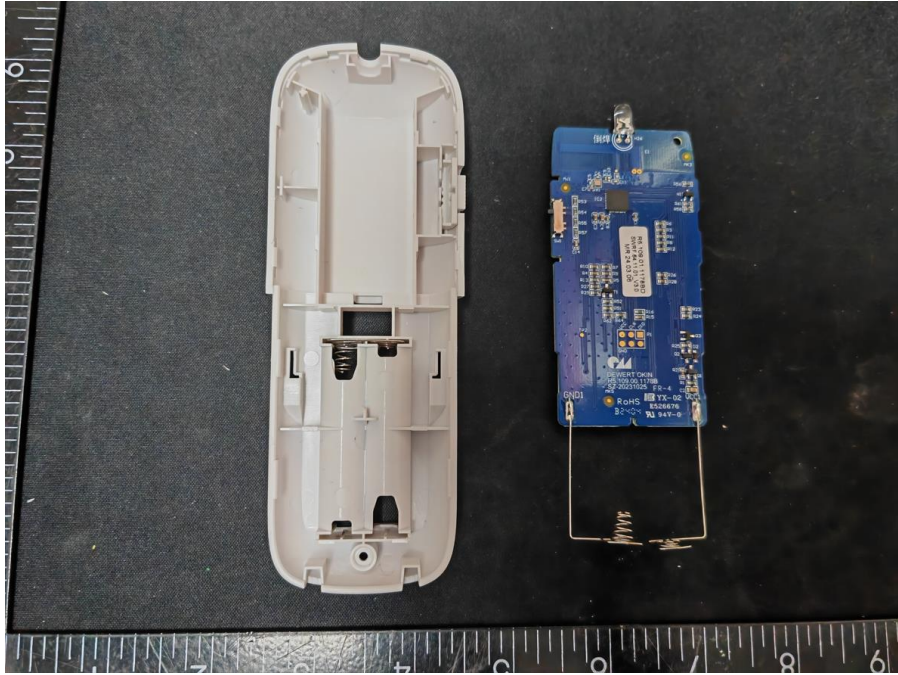

FCC ID: 2AVJ8-RF6411
IC: 25804-RF6411

FCC ID: 2AVJ8-RF6411
IC: 25804-RF6411

FCC ID: 2AVJ8-RF6411
IC: 25804-RF6411

FCC ID: 2AVJ8-RF6411
IC: 25804-RF6411

Antenna