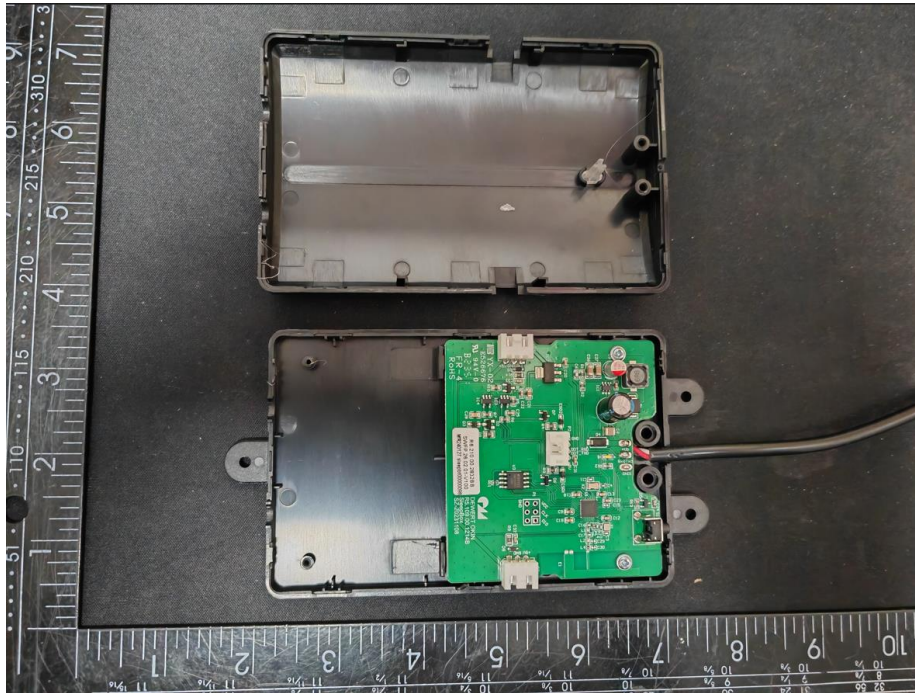

FCC ID: 2AVJ8-FP2602  
IC: 25804-FP2602

Antenna