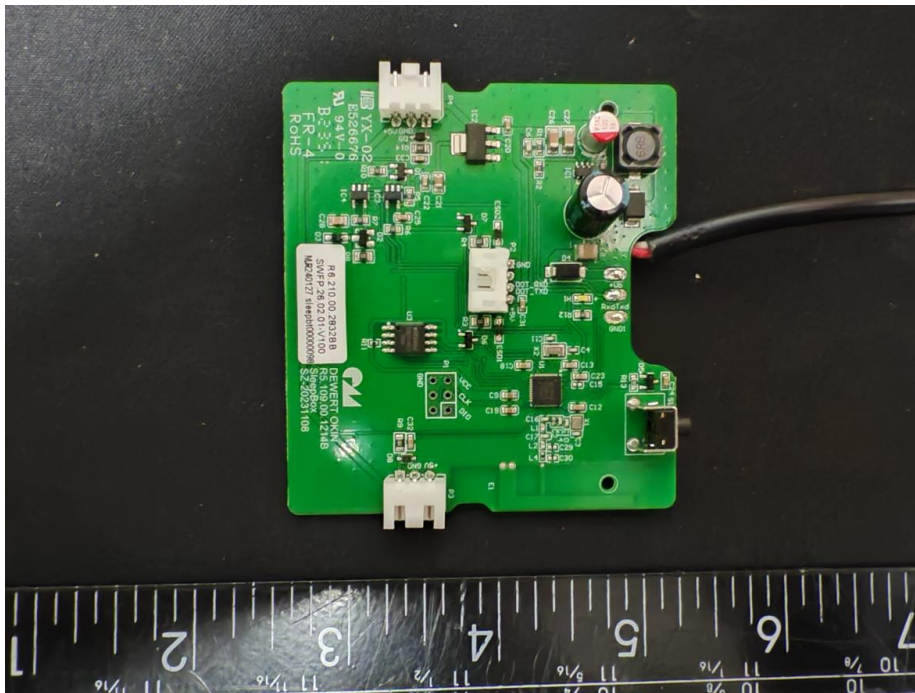

FCC ID: 2AVJ8-FP2602  
IC: 25804-FP2602

Antenna