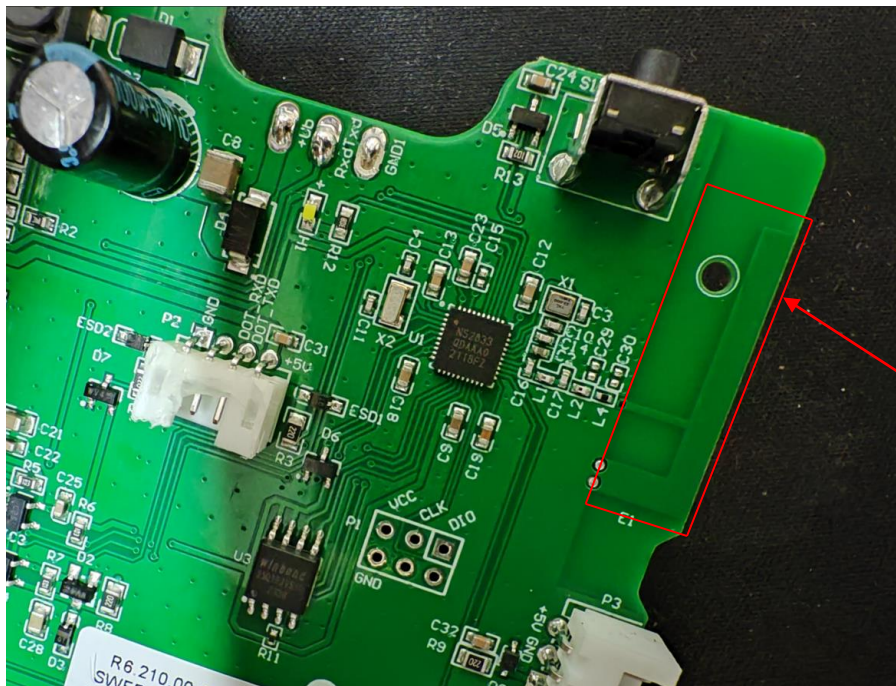

FCC ID: 2AVJ8-FP2602  
IC: 25804-FP2602

Antenna