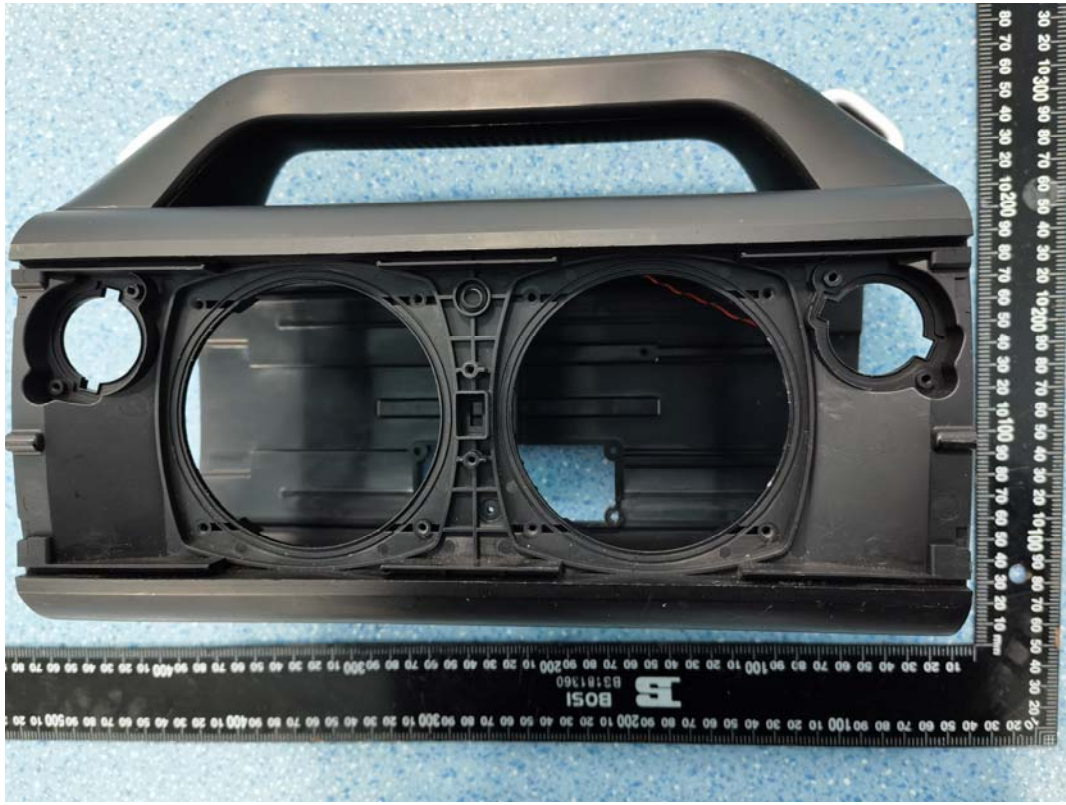

EUT INTERNAL PHOTOGRAPHS

Antenna

Bluetooth Module