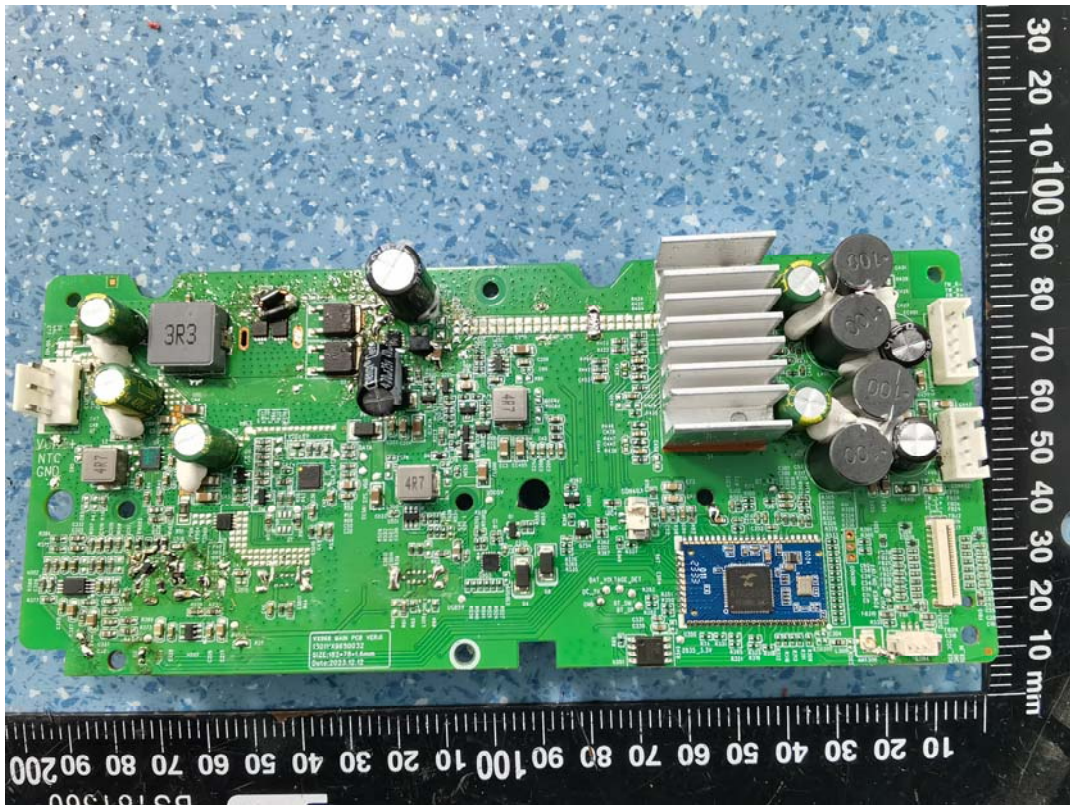

EUT INTERNAL PHOTOGRAPHS

Antenna

Bluetooth Module