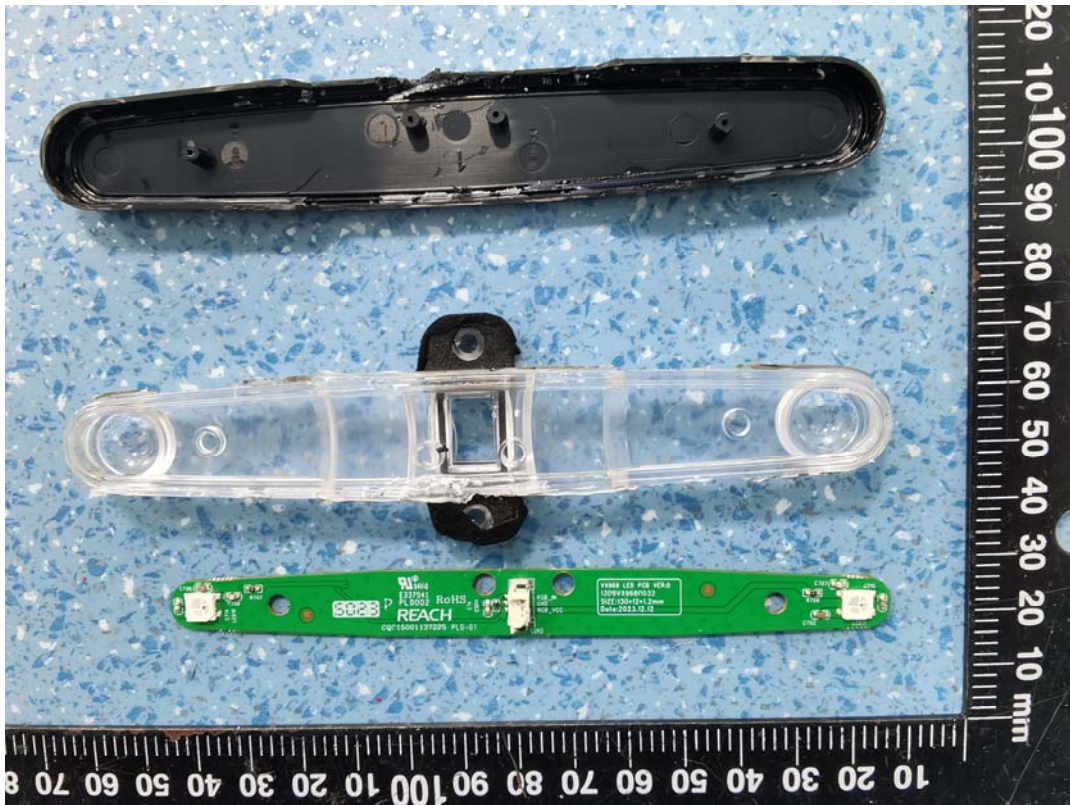

EUT INTERNAL PHOTOGRAPHS

Antenna

Bluetooth Module