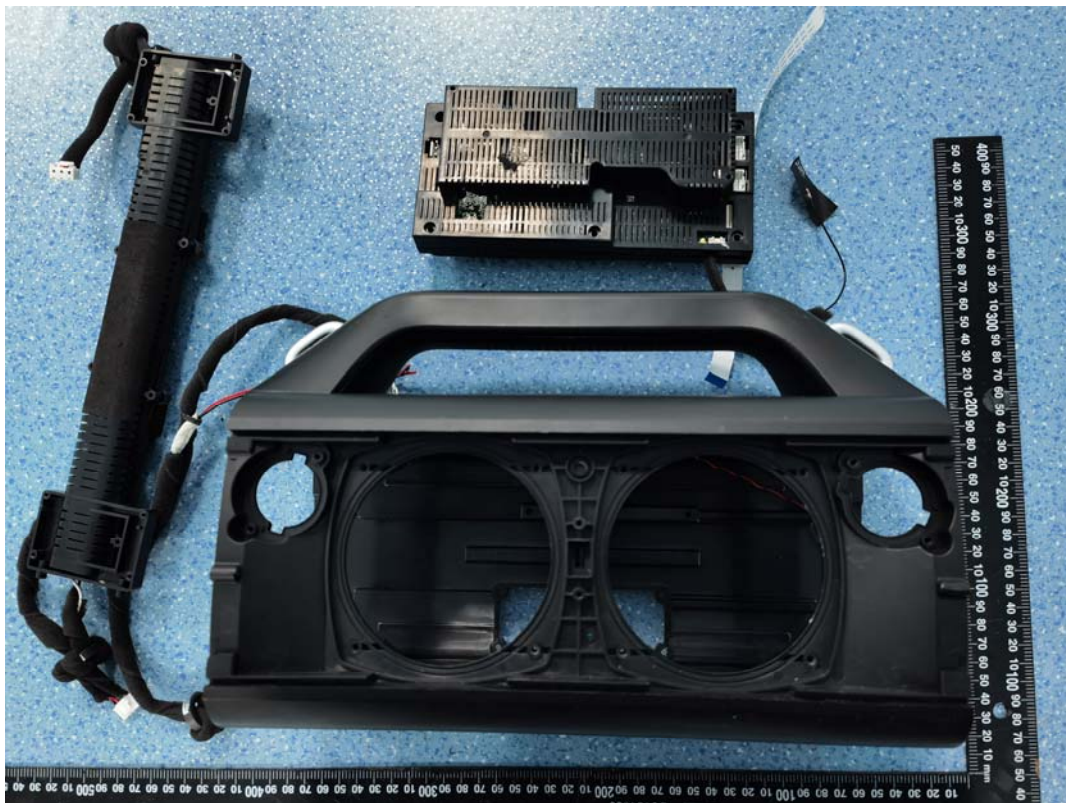

EUT INTERNAL PHOTOGRAPHS

Antenna

Bluetooth Module