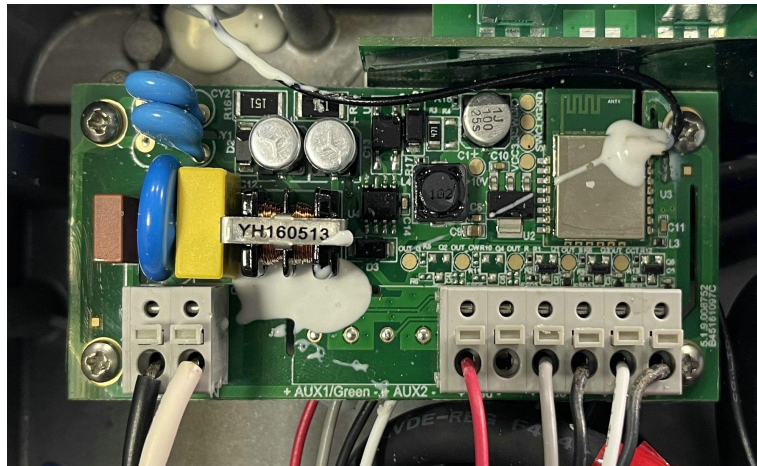

### Photo of the EUT

150W

480W