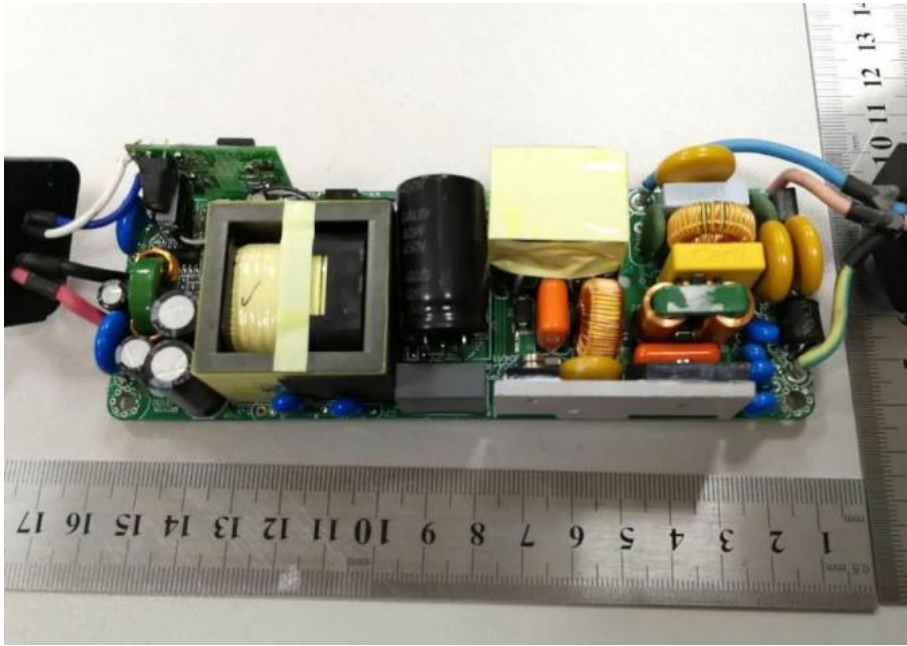

### Photo of the EUT

150W

480W