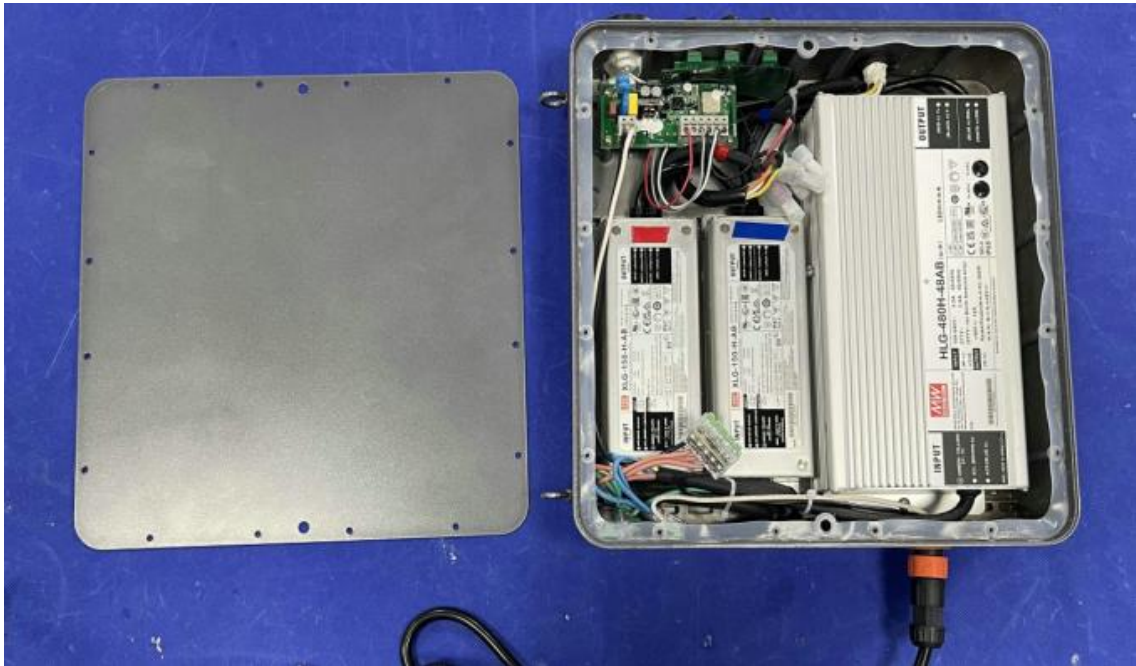

### Photo of the EUT

150W

480W