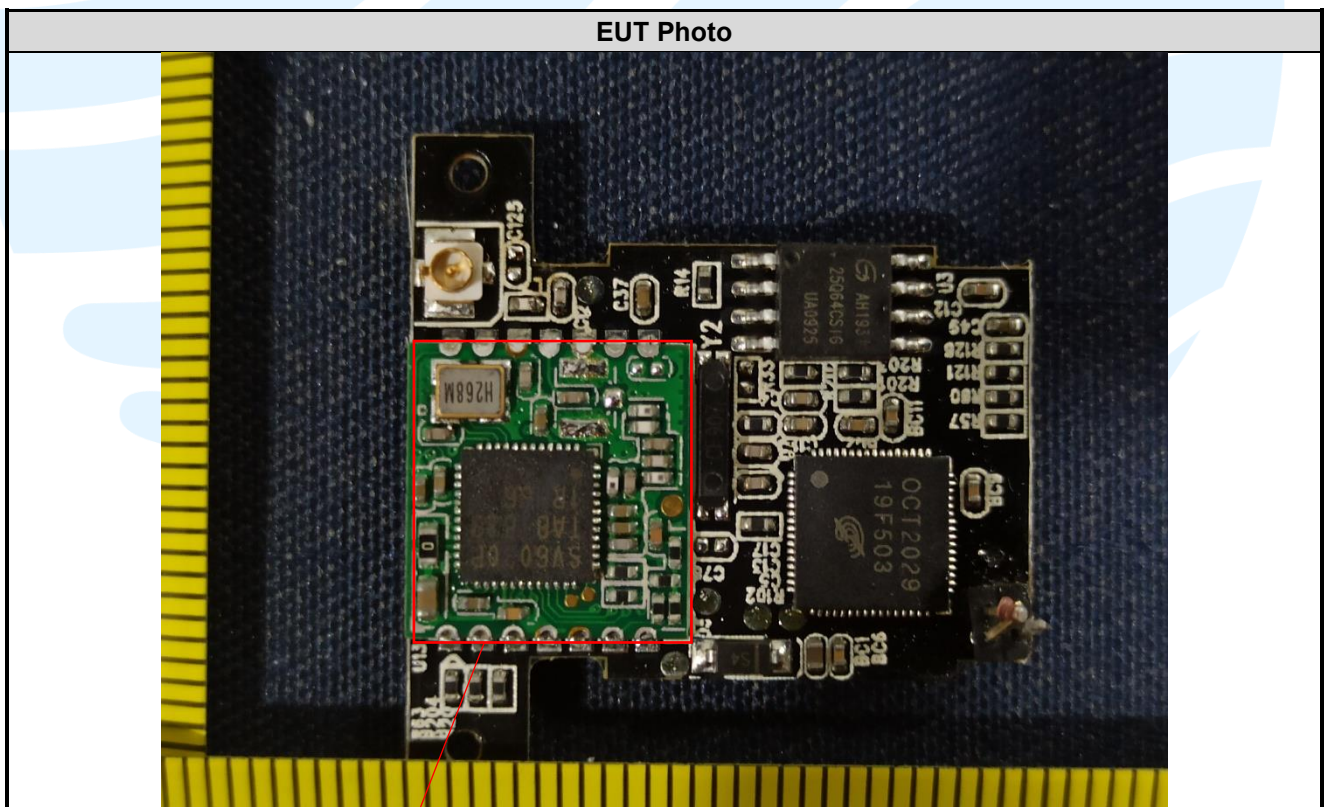

EUT INTERNAL PHOTOS

EUT Photo

EUT Photo

WiFi Antenna

WiFi Module

MCU: OCT32F031K8U6