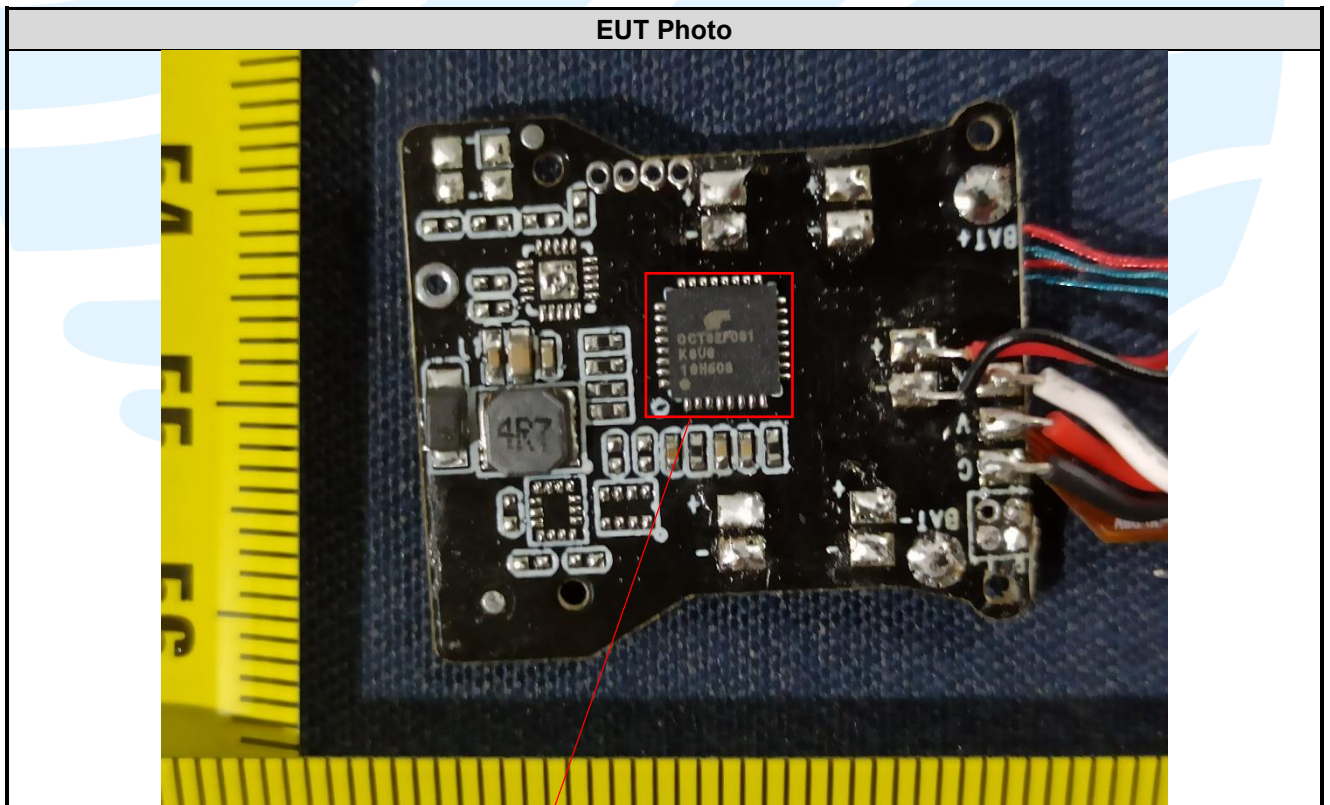

EUT INTERNAL PHOTOS

EUT Photo

EUT Photo

WiFi Antenna

WiFi Module

MCU: OCT32F031K8U6