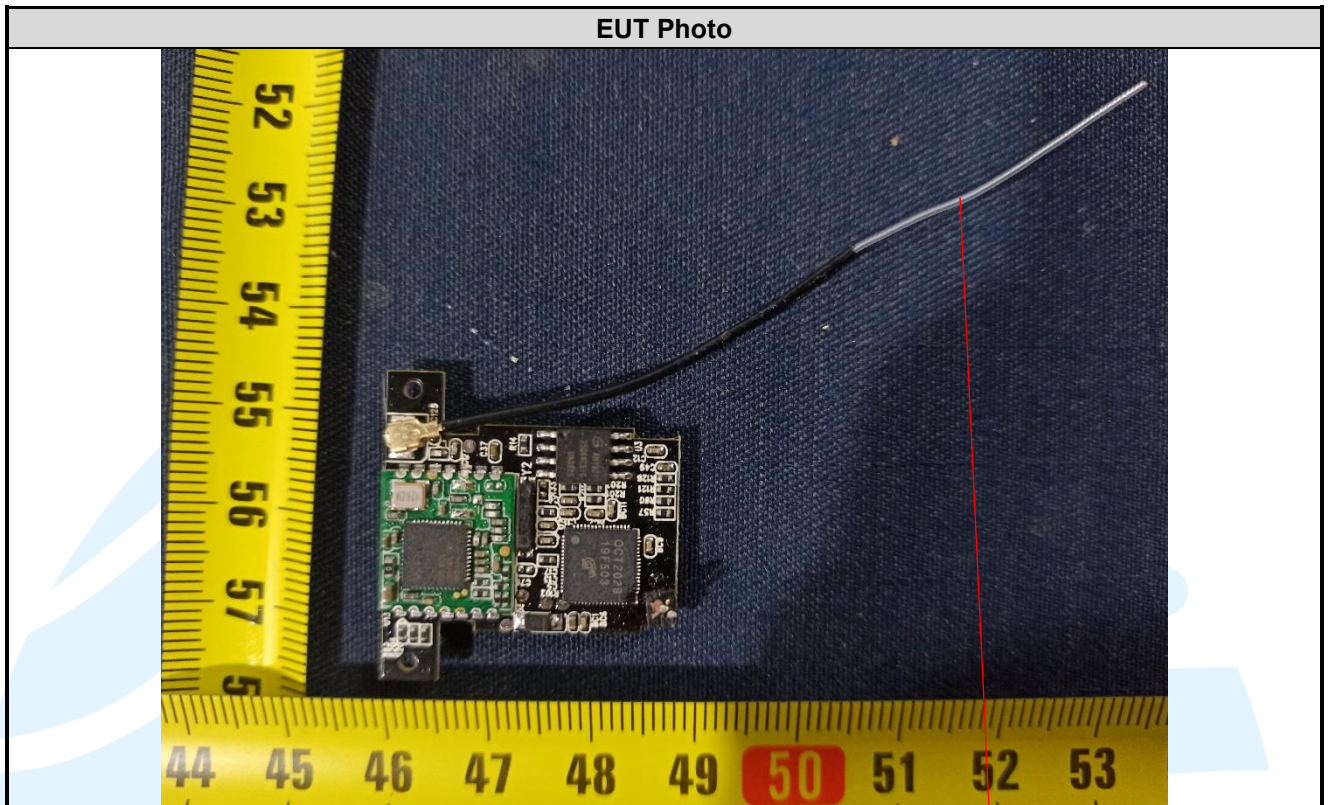

EUT INTERNAL PHOTOS

EUT Photo

EUT Photo

WiFi Antenna

WiFi Module

MCU: OCT32F031K8U6