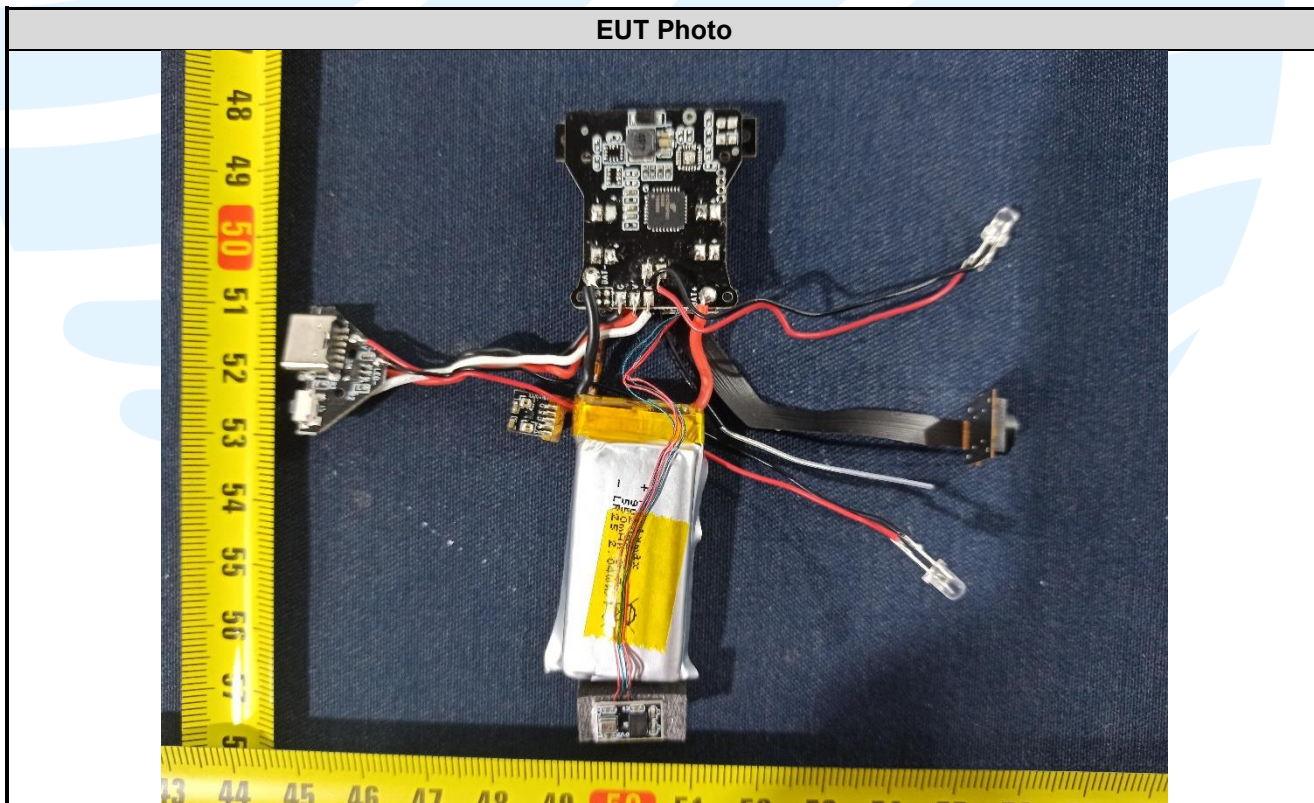

EUT INTERNAL PHOTOS

EUT Photo

EUT Photo

WiFi Antenna

WiFi Module

MCU: OCT32F031K8U6