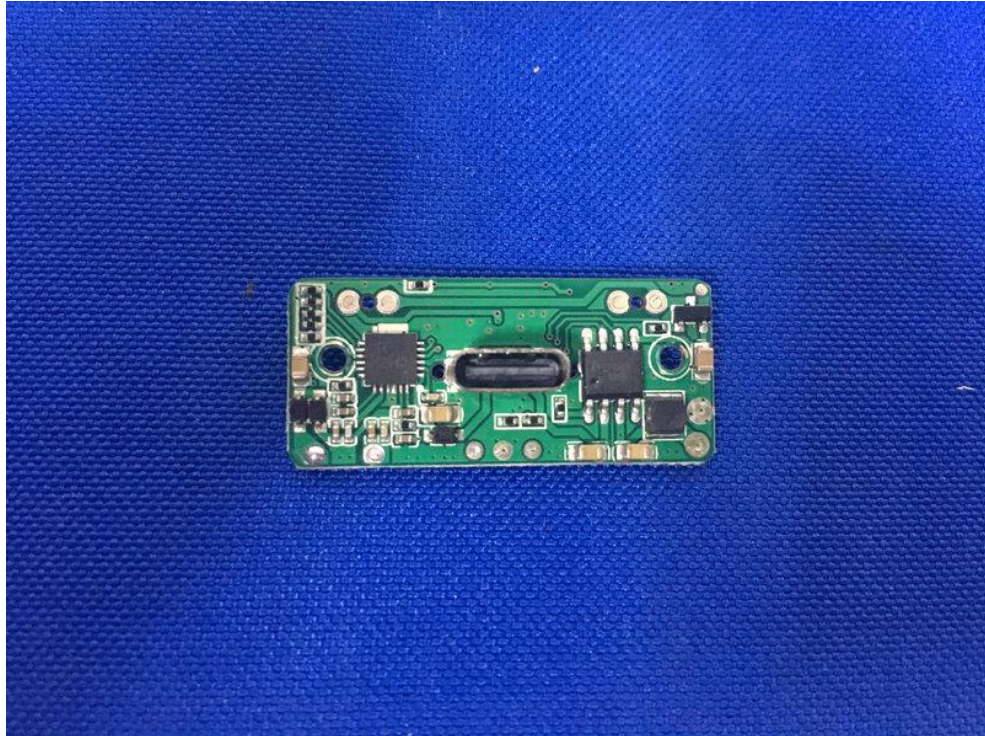

FCC ID: 2AVH7-AIRTOMS

ANT