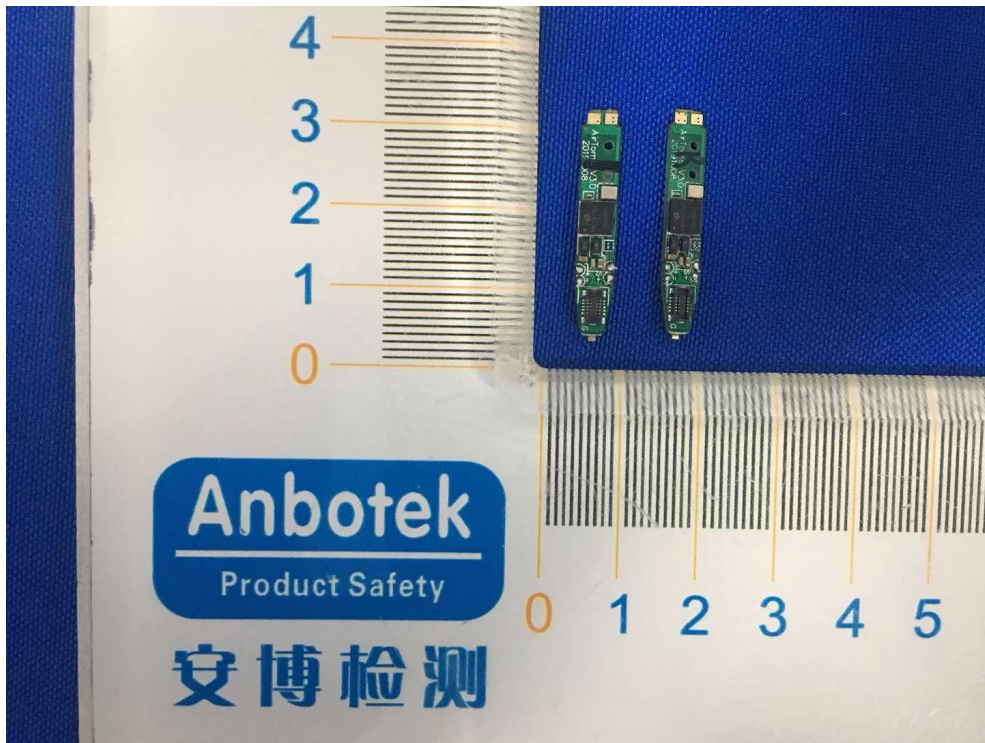

FCC ID: 2AVH7-AIRTOMS

ANT