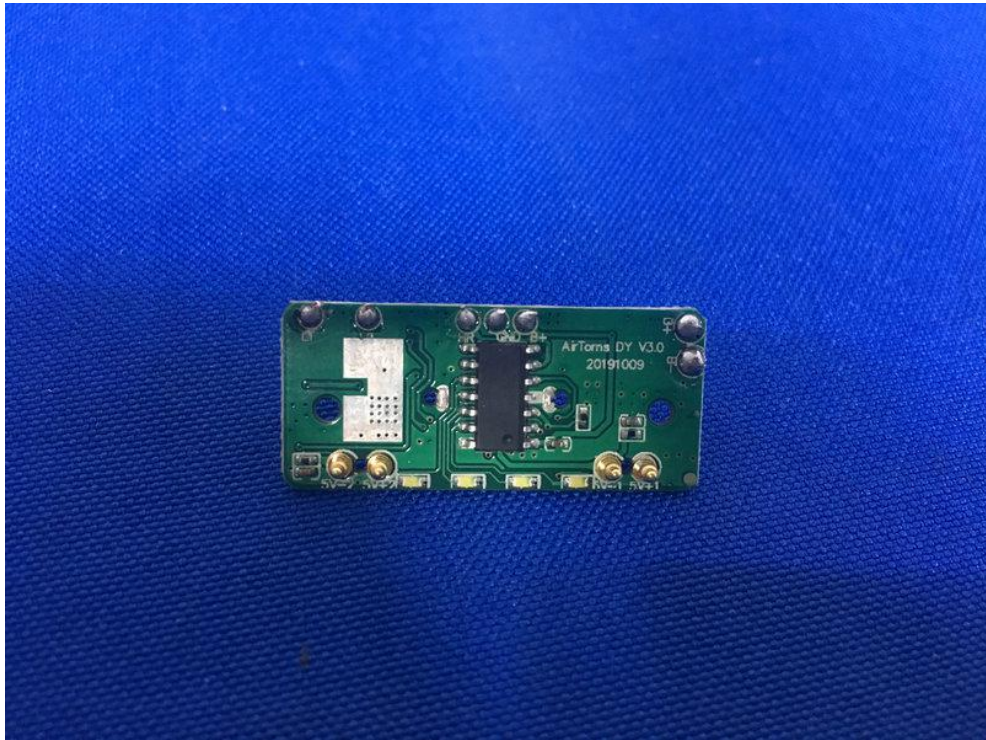

FCC ID: 2AVH7-AIRTOMS

ANT