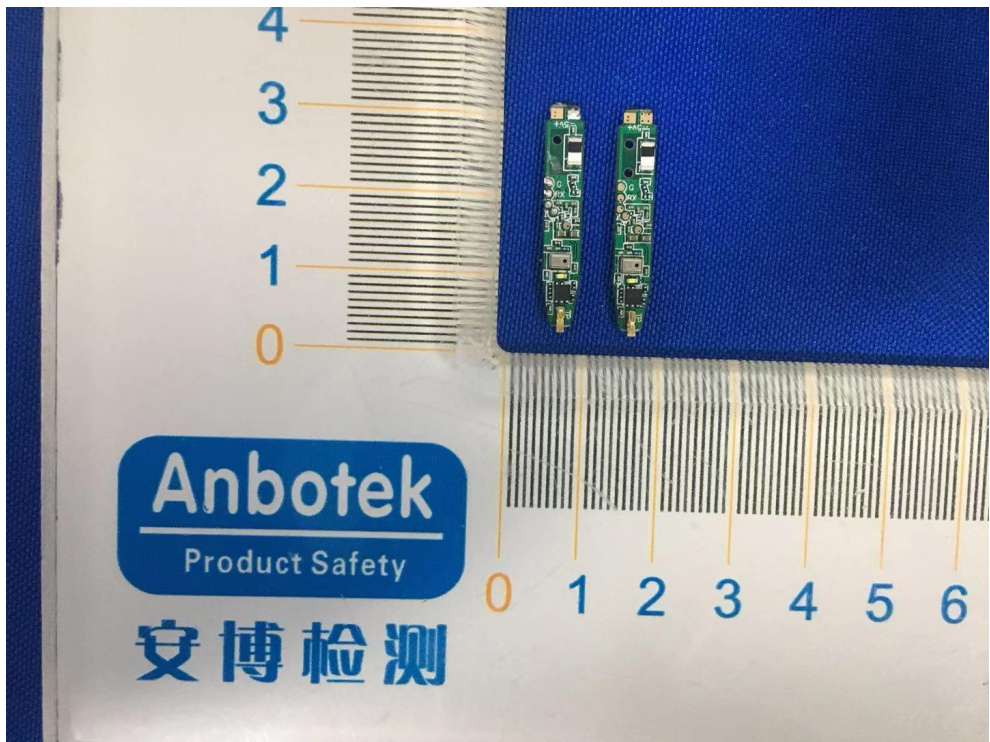

FCC ID: 2AVH7-AIRTOMS

ANT