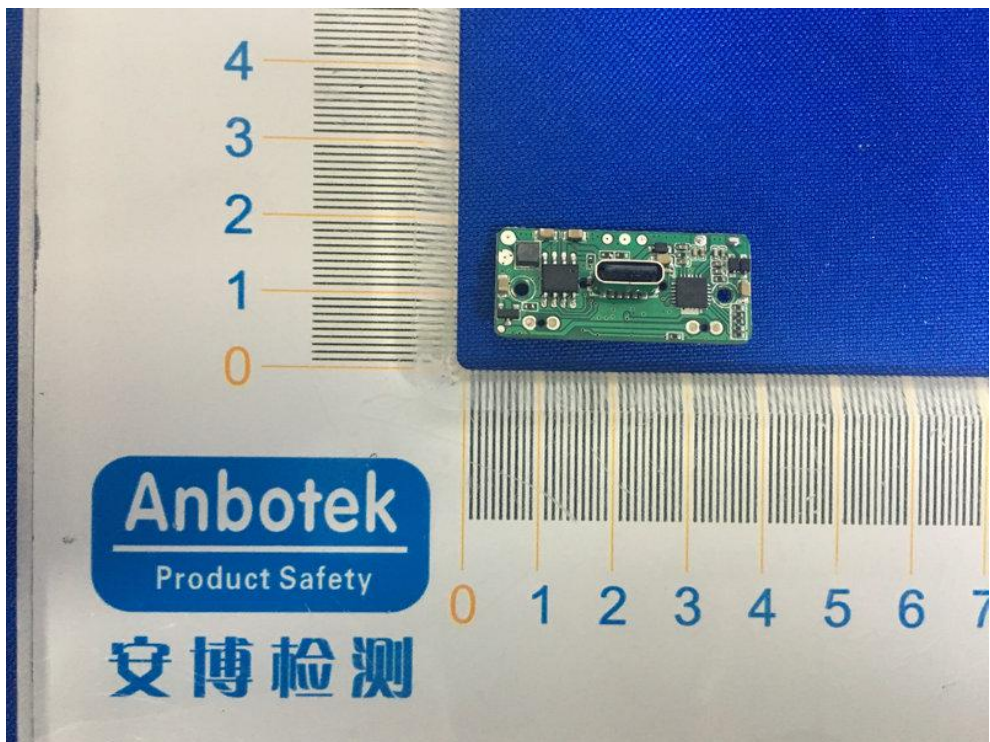

FCC ID: 2AVH7-AIRTOMS

ANT