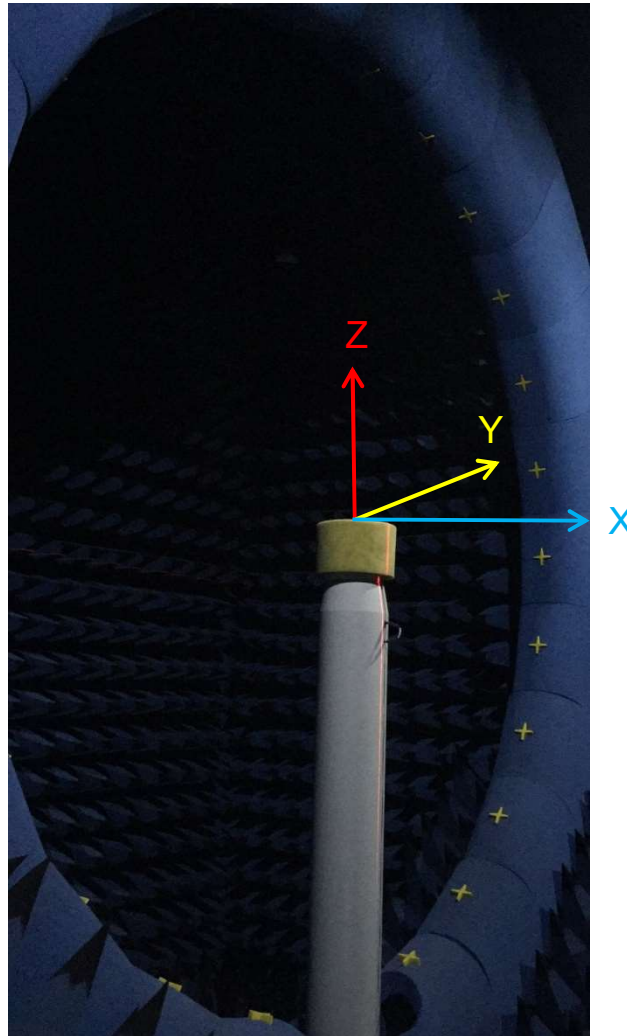

CUSTOMER NAME:	名 称：杭州涂鸦信息技术有限公司 地址：杭州市西湖区古墩路87号浙商财富中心3幢701
PRODUCT NAME:	
Ren Feng P/N:	印刷天线
WRITED:	汪龙
DATE:	20190520
VERSIONS:	A

Frequency (MHz)	2400	2450	2500
Return Loss	-8.73	-11.76	-11.21
VSWR	2.16	1.71	1.77

2D

XY

XZ

YZ