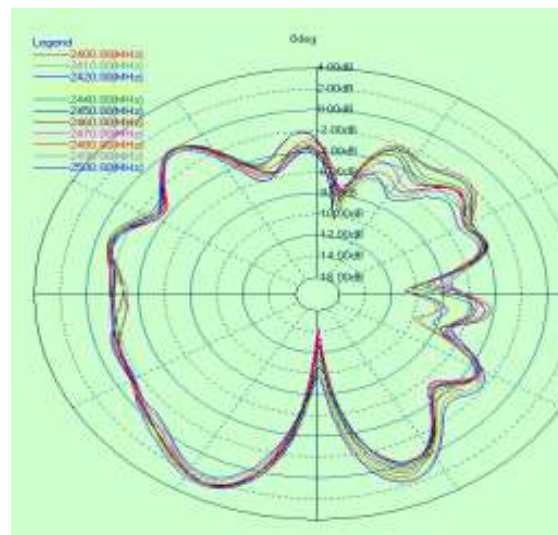

2D

XY

XZ

YZ

## 3D

Freq. (MHz)	Effi (%)	Gain (dBi)
2400	52.29	1.62
2410	52.17	1.71
2420	53.14	1.93
2430	54.16	1.98
2440	57.62	2.00
2450	59.64	2.17
2460	61.55	2.45
2470	60.64	2.38
2480	62.86	2.54
2490	59.85	2.30
2500	60.41	2.49