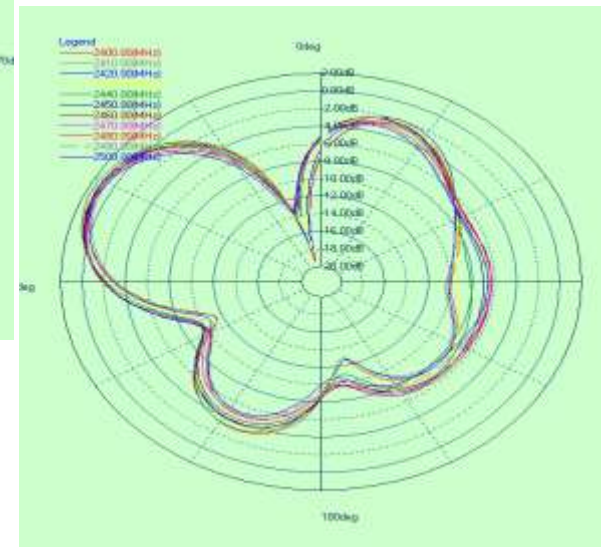

CUSTOMER NAME:	名 称：杭州涂鸦信息技术有限公司 地址：杭州市西湖区古墩路87号浙商财富中心3幢701
PRODUCT NAME:	
Ren Feng P/N:	印刷天线
WRITED:	汪龙
DATE:	20190520
VERSIONS:	A

Frequency (MHz)	2400	2450	2500
Return Loss	-8.73	-11.76	-11.21
VSWR	2.16	1.71	1.77

2D

XY

XZ

YZ