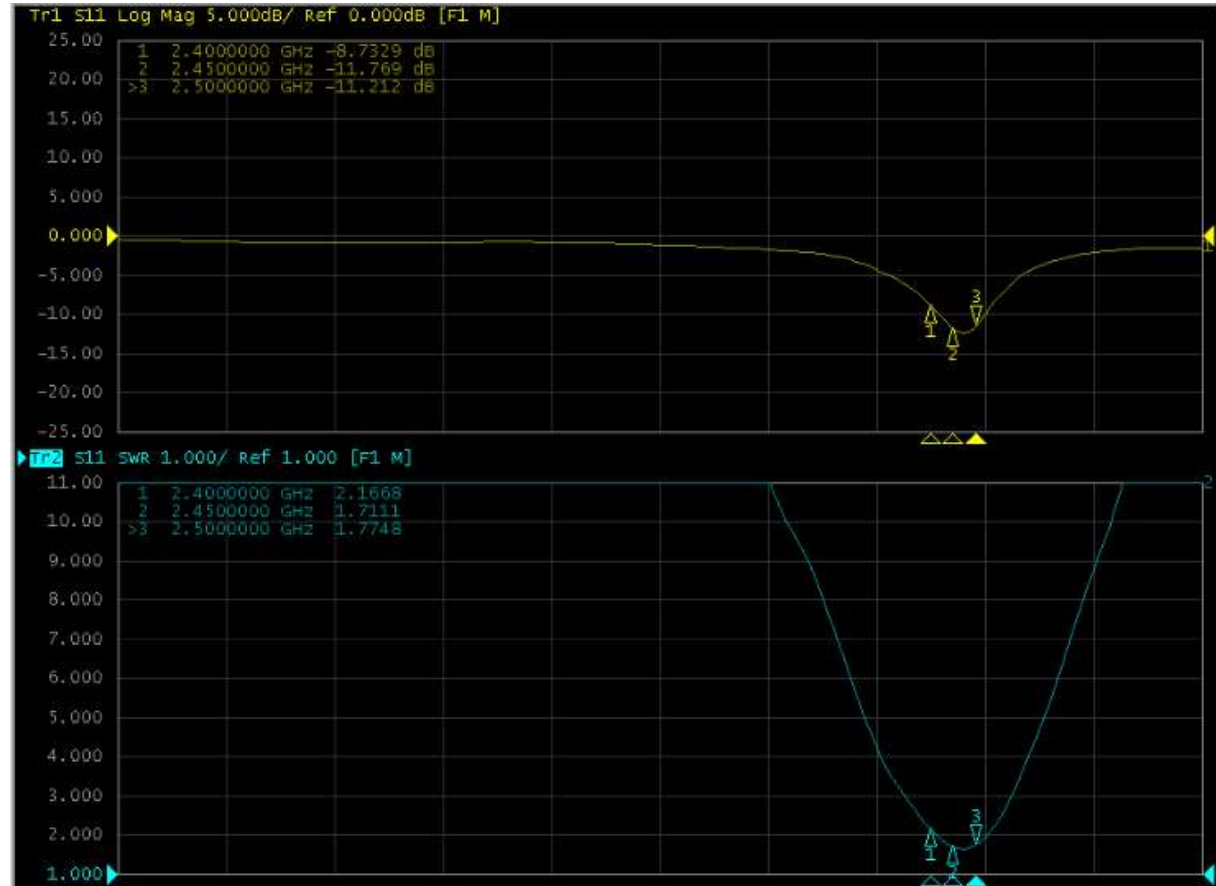

CUSTOMER NAME:	名 称：杭州涂鸦信息技术有限公司 地址：杭州市西湖区古墩路87号浙商财富中心3幢701
PRODUCT NAME:	
Ren Feng P/N:	印刷天线
WRITED:	汪龙
DATE:	20190520
VERSIONS:	A

Frequency (MHz)	2400	2450	2500
Return Loss	-8.73	-11.76	-11.21
VSWR	2.16	1.71	1.77

2D

XY

XZ

YZ