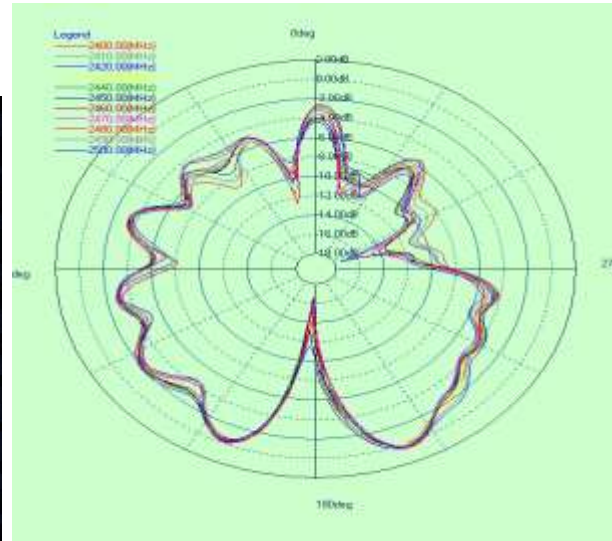

CUSTOMER NAME:	名 称：杭州涂鸦信息技术有限公司 地址：杭州市西湖区古墩路87号浙商财富中心3幢701
PRODUCT NAME:	
Ren Feng P/N:	印刷天线
WRITED:	汪龙
DATE:	20190520
VERSIONS:	A

Frequency (MHz)	2400	2450	2500
Return Loss	-8.73	-11.76	-11.21
VSWR	2.16	1.71	1.77

2D

XY

XZ

YZ