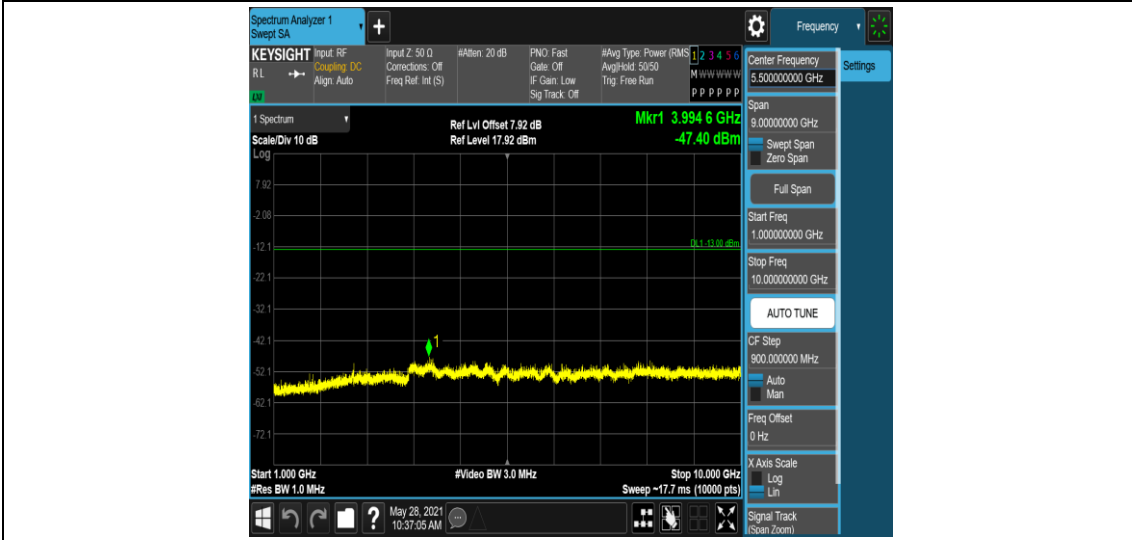

Band5-3MHz-16QAM-20525-1RB#0-Range2:0.15~30MHz

Band5-3MHz-16QAM-20525-1RB#0-Range3:30~100MHz

Band5-3MHz-16QAM-20525-1RB#0-Range4:1000~10000MHz

Band5-3MHz-16QAM-20635-1RB#0-Range1:0.009~0.15MHz

Band5-3MHz-16QAM-20635-1RB#0-Range2:0.15~30MHz

Band5-3MHz-16QAM-20635-1RB#0-Range3:30~100MHz

Band5-3MHz-16QAM-20635-1RB#0-Range4:1000~10000MHz

Band5-5MHz-QPSK-20425-1RB#0-Range1:0.009~0.15MHz

Band5-5MHz-QPSK-20425-1RB#0-Range2:0.15~30MHz

Band5-5MHz-QPSK-20425-1RB#0-Range3:30~1000MHz