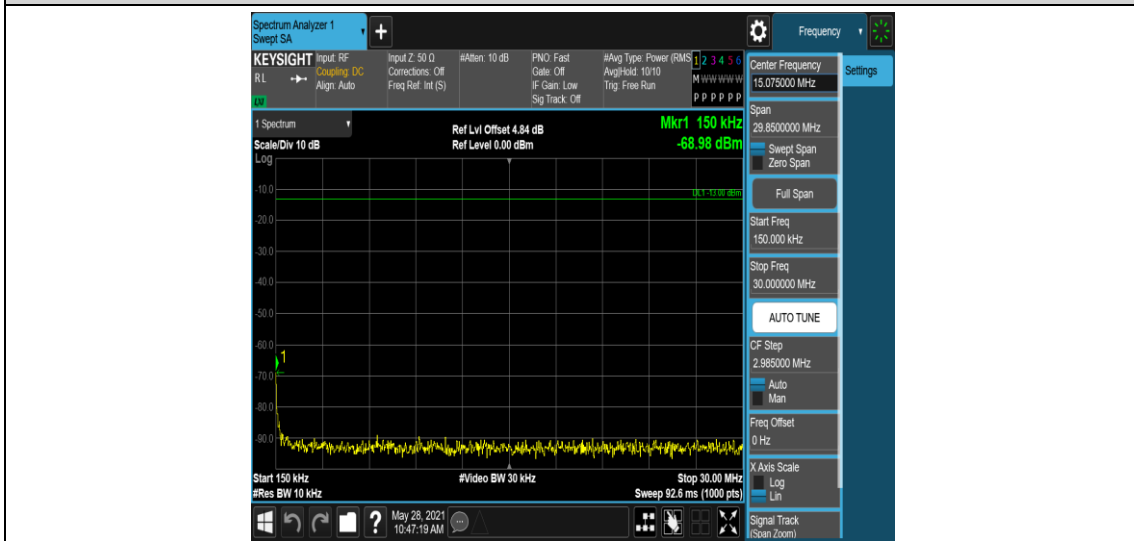

Band5-10MHz-16QAM-20450-1RB#0-Range3:30~1000MHz

Band5-10MHz-16QAM-20450-1RB#0-Range4:1000~10000MHz

Band5-10MHz-16QAM-20525-1RB#0-Range1:0.009~0.15MHz

Band5-10MHz-16QAM-20525-1RB#0-Range2:0.15~30MHz

Band5-10MHz-16QAM-20525-1RB#0-Range3:30~1000MHz

Band5-10MHz-16QAM-20525-1RB#0-Range4:1000~10000MHz

Band5-10MHz-16QAM-20600-1RB#0-Range1:0.009~0.15MHz

Band5-10MHz-16QAM-20600-1RB#0-Range2:0.15~30MHz

Band5-10MHz-16QAM-20600-1RB#0-Range3:30~1000MHz

Band5-10MHz-16QAM-20600-1RB#0-Range4:1000~10000MHz