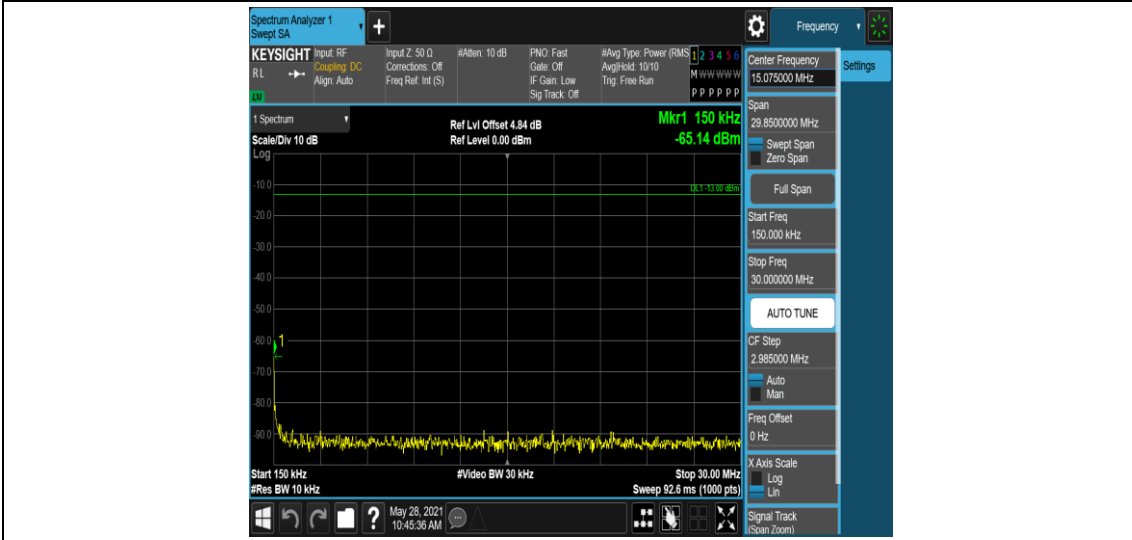

Band5-10MHz-16QAM-20450-1RB#0-Range3:30~1000MHz

Band5-10MHz-16QAM-20450-1RB#0-Range4:1000~10000MHz

Band5-10MHz-16QAM-20525-1RB#0-Range1:0.009~0.15MHz

Band5-10MHz-16QAM-20525-1RB#0-Range2:0.15~30MHz

Band5-10MHz-16QAM-20525-1RB#0-Range3:30~1000MHz

Band5-10MHz-16QAM-20525-1RB#0-Range4:1000~10000MHz

Band5-10MHz-16QAM-20600-1RB#0-Range1:0.009~0.15MHz

Band5-10MHz-16QAM-20600-1RB#0-Range2:0.15~30MHz

Band5-10MHz-16QAM-20600-1RB#0-Range3:30~1000MHz

Band5-10MHz-16QAM-20600-1RB#0-Range4:1000~10000MHz