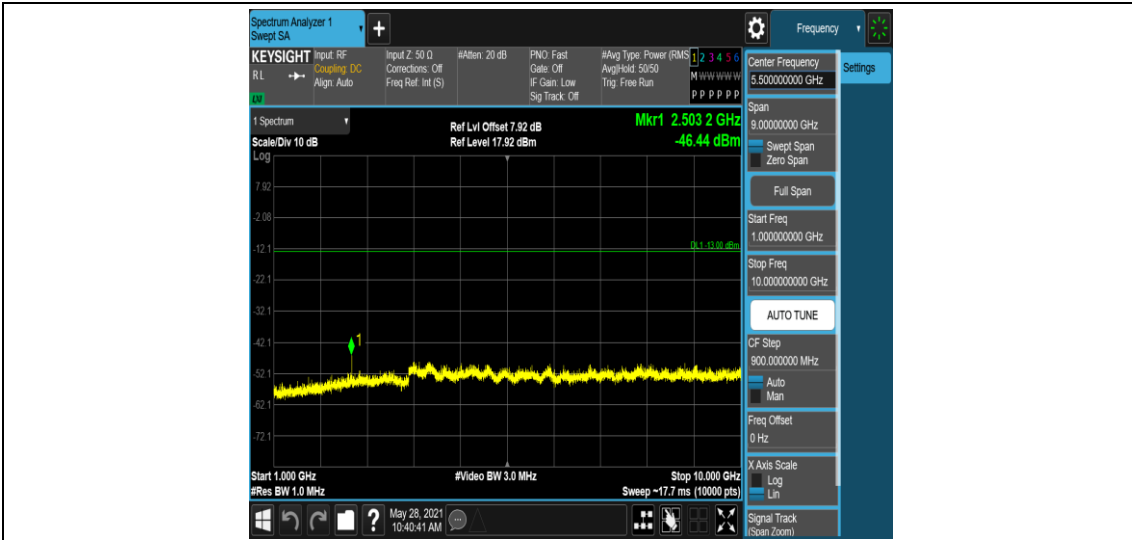

Band5-5MHz-16QAM-20425-1RB#0-Range2:0.15~30MHz

Band5-5MHz-16QAM-20425-1RB#0-Range3:30~1000MHz

Band5-5MHz-16QAM-20425-1RB#0-Range4:100~10000MHz

Band5-5MHz-16QAM-20525-1RB#0-Range1:0.009~0.15MHz

Band5-5MHz-16QAM-20525-1RB#0-Range2:0.15~30MHz

Band5-5MHz-16QAM-20525-1RB#0-Range3:30~100MHz

Band5-5MHz-16QAM-20525-1RB#0-Range4:1000~10000MHz

Band5-5MHz-16QAM-20625-1RB#0-Range1:0.009~0.15MHz

Band5-5MHz-16QAM-20625-1RB#0-Range2:0.15~30MHz

Band5-5MHz-16QAM-20625-1RB#0-Range3:30~100MHz