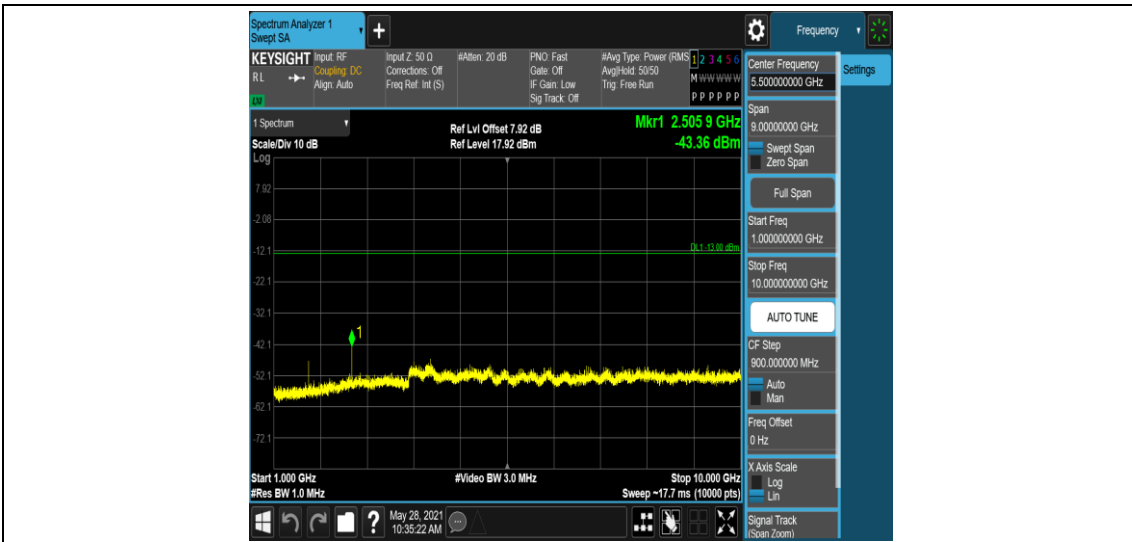

Band5-3MHz-16QAM-20525-1RB#0-Range2:0.15~30MHz

Band5-3MHz-16QAM-20525-1RB#0-Range3:30~100MHz

Band5-3MHz-16QAM-20525-1RB#0-Range4:1000~10000MHz

Band5-3MHz-16QAM-20635-1RB#0-Range1:0.009~0.15MHz

Band5-3MHz-16QAM-20635-1RB#0-Range2:0.15~30MHz

Band5-3MHz-16QAM-20635-1RB#0-Range3:30~100MHz

Band5-3MHz-16QAM-20635-1RB#0-Range4:1000~10000MHz

Band5-5MHz-QPSK-20425-1RB#0-Range1:0.009~0.15MHz

Band5-5MHz-QPSK-20425-1RB#0-Range2:0.15~30MHz

Band5-5MHz-QPSK-20425-1RB#0-Range3:30~1000MHz