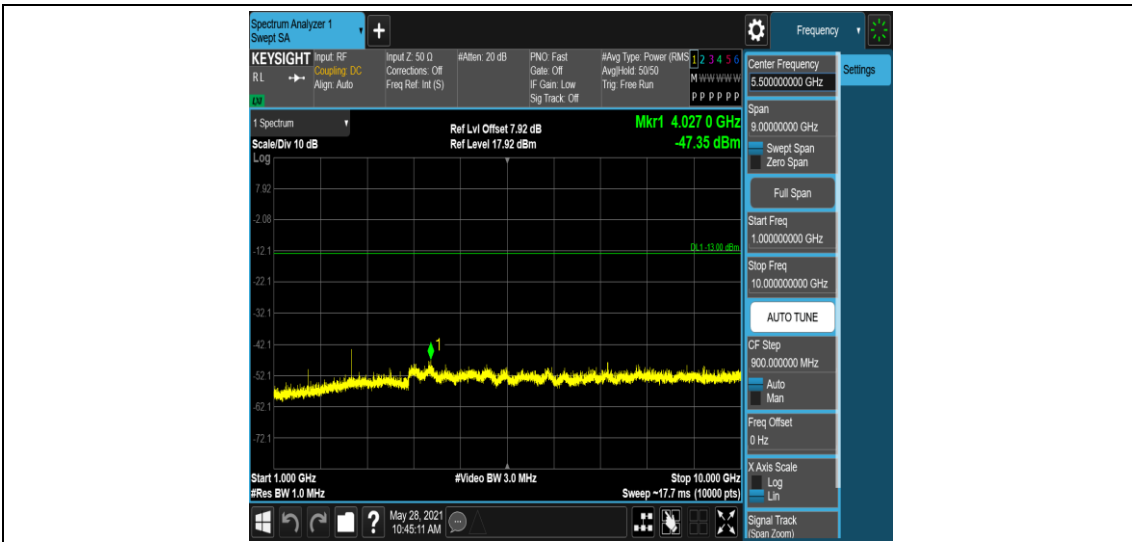

Band5-10MHz-QPSK-20525-1RB#0-Range1:0.009~0.15MHz

Band5-10MHz-QPSK-20525-1RB#0-Range2:0.15~30MHz

Band5-10MHz-QPSK-20525-1RB#0-Range3:30~1000MHz

Band5-10MHz-QPSK-20525-1RB#0-Range4:1000~10000MHz

Band5-10MHz-QPSK-20600-1RB#0-Range1:0.009~0.15MHz