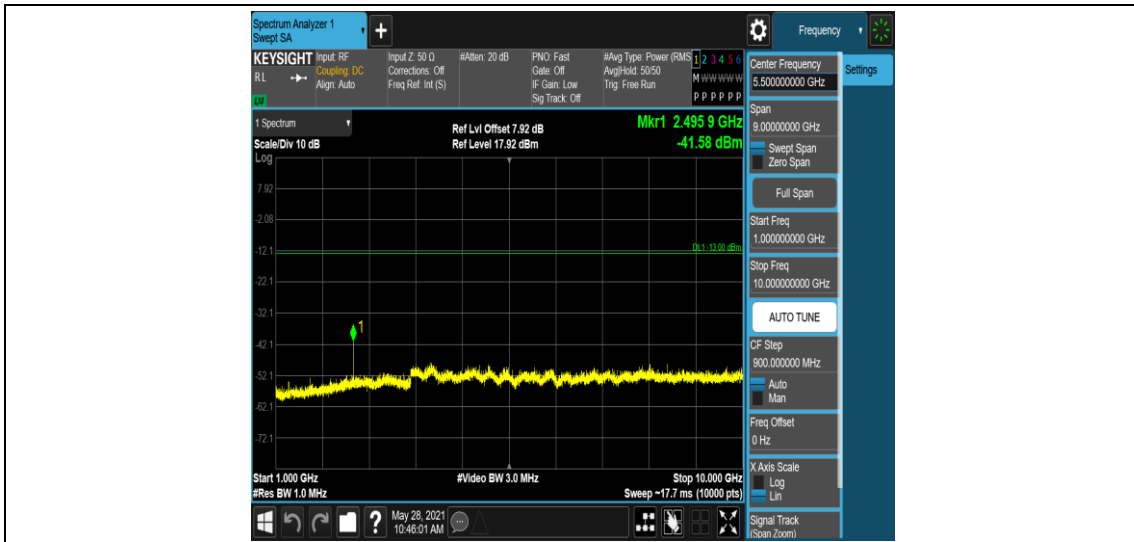

Band5-10MHz-16QAM-20450-1RB#0-Range3:30~1000MHz

Band5-10MHz-16QAM-20450-1RB#0-Range4:1000~10000MHz

Band5-10MHz-16QAM-20525-1RB#0-Range1:0.009~0.15MHz

Band5-10MHz-16QAM-20525-1RB#0-Range2:0.15~30MHz

Band5-10MHz-16QAM-20525-1RB#0-Range3:30~1000MHz

Band5-10MHz-16QAM-20525-1RB#0-Range4:1000~10000MHz

Band5-10MHz-16QAM-20600-1RB#0-Range1:0.009~0.15MHz

Band5-10MHz-16QAM-20600-1RB#0-Range2:0.15~30MHz

Band5-10MHz-16QAM-20600-1RB#0-Range3:30~1000MHz

Band5-10MHz-16QAM-20600-1RB#0-Range4:1000~10000MHz