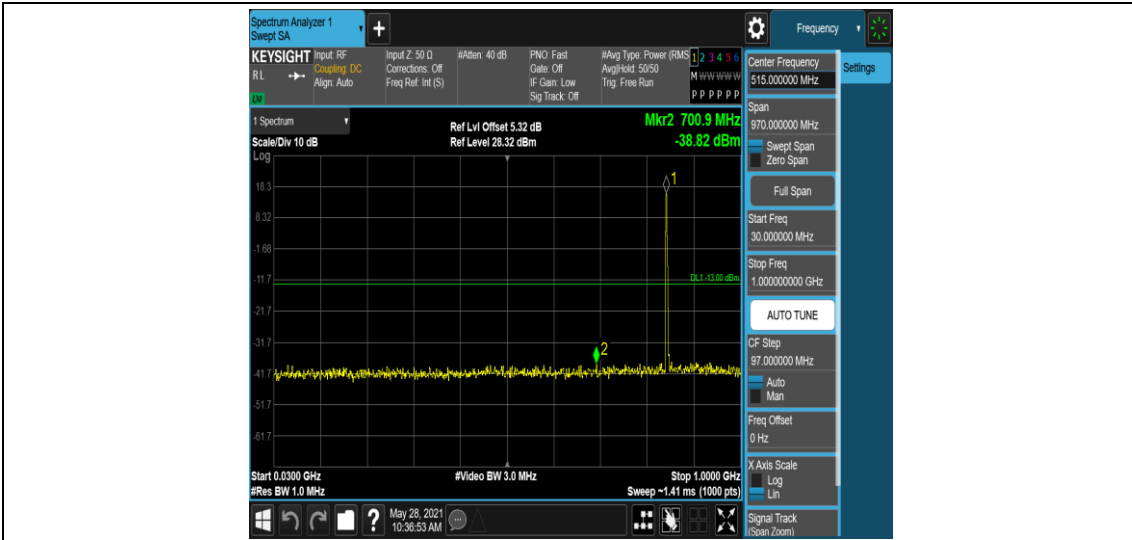

Band5-3MHz-16QAM-20525-1RB#0-Range2:0.15~30MHz

Band5-3MHz-16QAM-20525-1RB#0-Range3:30~100MHz

Band5-3MHz-16QAM-20525-1RB#0-Range4:1000~10000MHz

Band5-3MHz-16QAM-20635-1RB#0-Range1:0.009~0.15MHz

Band5-3MHz-16QAM-20635-1RB#0-Range2:0.15~30MHz

Band5-3MHz-16QAM-20635-1RB#0-Range3:30~100MHz

Band5-3MHz-16QAM-20635-1RB#0-Range4:1000~10000MHz

Band5-5MHz-QPSK-20425-1RB#0-Range1:0.009~0.15MHz

Band5-5MHz-QPSK-20425-1RB#0-Range2:0.15~30MHz

Band5-5MHz-QPSK-20425-1RB#0-Range3:30~1000MHz

Band5-5MHz-QPSK-20425-1RB#0-Range4:100~10000MHz

Band5-5MHz-QPSK-20525-1RB#0-Range1:0.009~0.15MHz

Band5-5MHz-QPSK-20525-1RB#0-Range2:0.15~30MHz

Band5-5MHz-QPSK-20525-1RB#0-Range3:30~100MHz

Band5-5MHz-QPSK-20525-1RB#0-Range4:1000~10000MHz