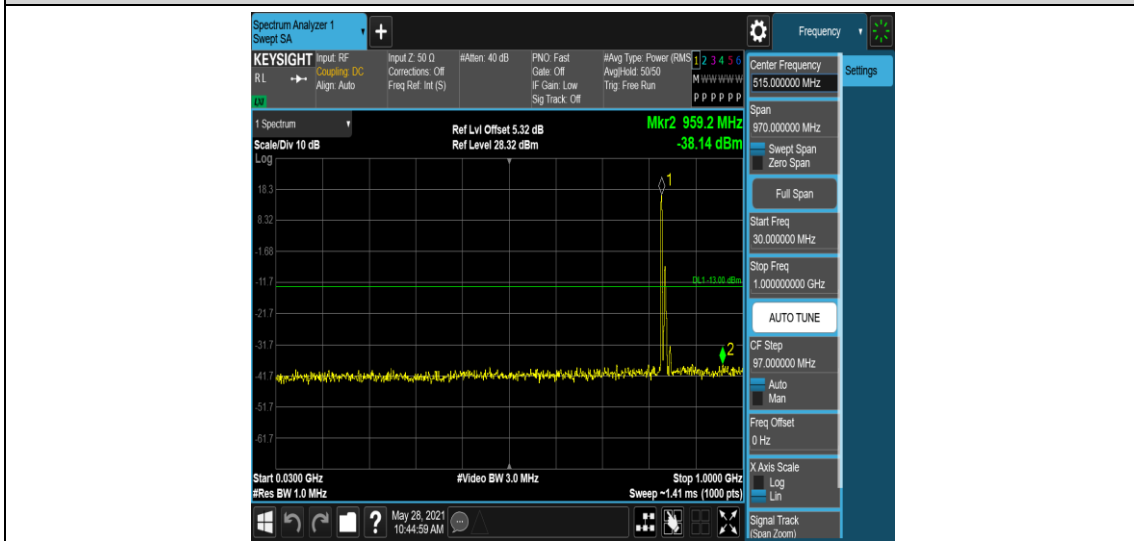

Band5-5MHz-16QAM-20625-1RB#0-Range4:1000~10000MHz

Band5-10MHz-QPSK-20450-1RB#0-Range1:0.009~0.15MHz

Band5-10MHz-QPSK-20450-1RB#0-Range2:0.15~30MHz

Band5-10MHz-QPSK-20450-1RB#0-Range3:30~1000MHz

Band5-10MHz-QPSK-20450-1RB#0-Range4:1000~1000MHz

Band5-10MHz-QPSK-20525-1RB#0-Range1:0.009~0.15MHz

Band5-10MHz-QPSK-20525-1RB#0-Range2:0.15~30MHz

Band5-10MHz-QPSK-20525-1RB#0-Range3:30~1000MHz

Band5-10MHz-QPSK-20525-1RB#0-Range4:1000~10000MHz

Band5-10MHz-QPSK-20600-1RB#0-Range1:0.009~0.15MHz