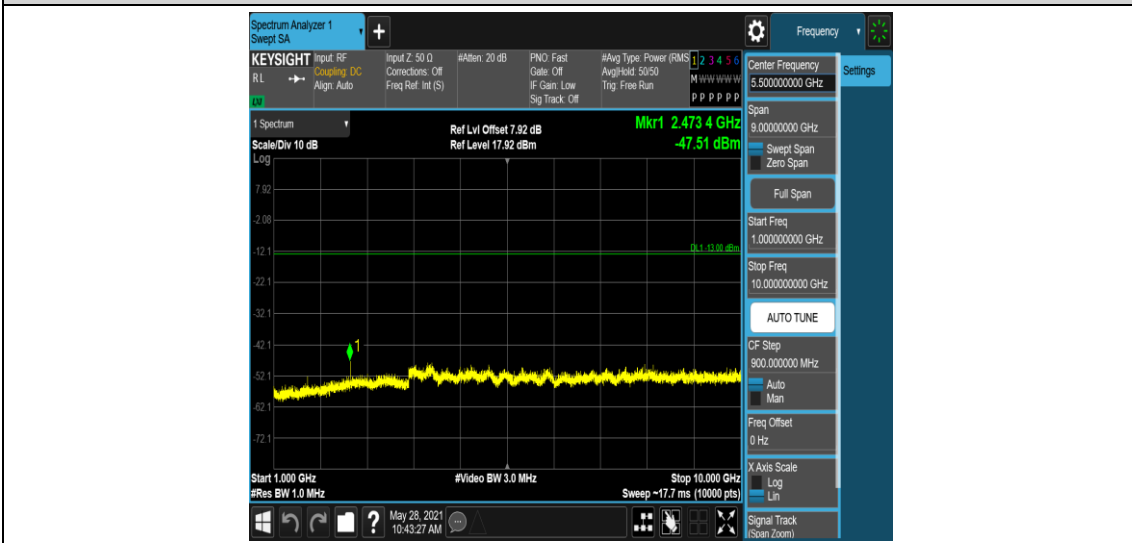

Band5-5MHz-16QAM-20625-1RB#0-Range4:1000~10000MHz

Band5-10MHz-QPSK-20450-1RB#0-Range1:0.009~0.15MHz

Band5-10MHz-QPSK-20450-1RB#0-Range2:0.15~30MHz

Band5-10MHz-QPSK-20450-1RB#0-Range3:30~1000MHz

Band5-10MHz-QPSK-20450-1RB#0-Range4:1000~1000MHz