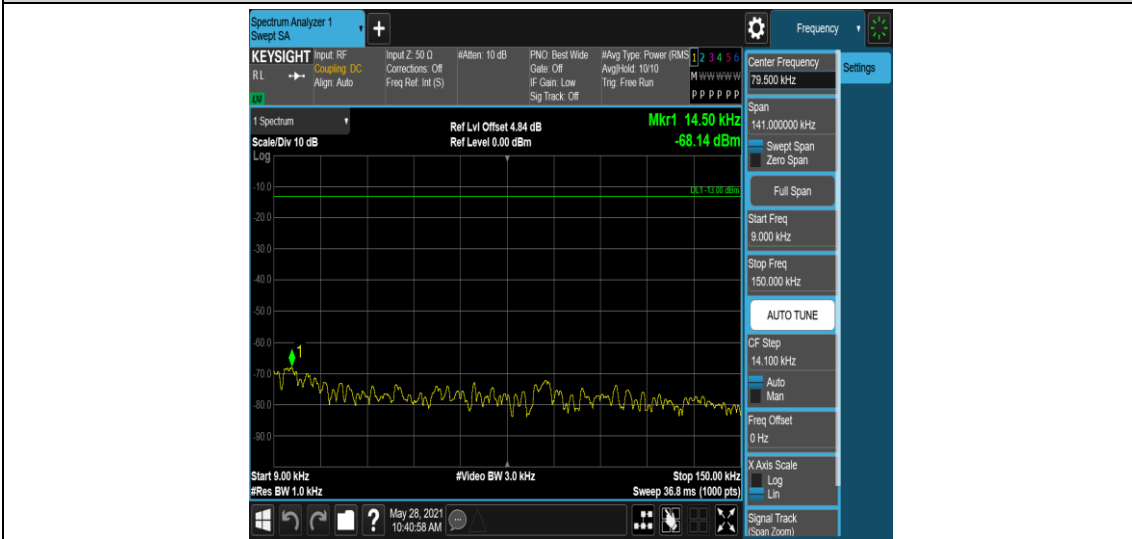

Band5-3MHz-16QAM-20635-1RB#0-Range3:30~100MHz

Band5-3MHz-16QAM-20635-1RB#0-Range4:1000~10000MHz

Band5-5MHz-QPSK-20425-1RB#0-Range1:0.009~0.15MHz

Band5-5MHz-QPSK-20425-1RB#0-Range2:0.15~30MHz

Band5-5MHz-QPSK-20425-1RB#0-Range3:30~1000MHz

Band5-5MHz-QPSK-20425-1RB#0-Range4:100~10000MHz

Band5-5MHz-QPSK-20525-1RB#0-Range1:0.009~0.15MHz

Band5-5MHz-QPSK-20525-1RB#0-Range2:0.15~30MHz

Band5-5MHz-QPSK-20525-1RB#0-Range3:30~100MHz

Band5-5MHz-QPSK-20525-1RB#0-Range4:1000~10000MHz

Band5-5MHz-QPSK-20625-1RB#0-Range1:0.009~0.15MHz

Band5-5MHz-QPSK-20625-1RB#0-Range2:0.15~30MHz

Band5-5MHz-QPSK-20625-1RB#0-Range3:30~100MHz

Band5-5MHz-QPSK-20625-1RB#0-Range4:1000~10000MHz

Band5-5MHz-16QAM-20425-1RB#0-Range1:0.009~0.15MHz