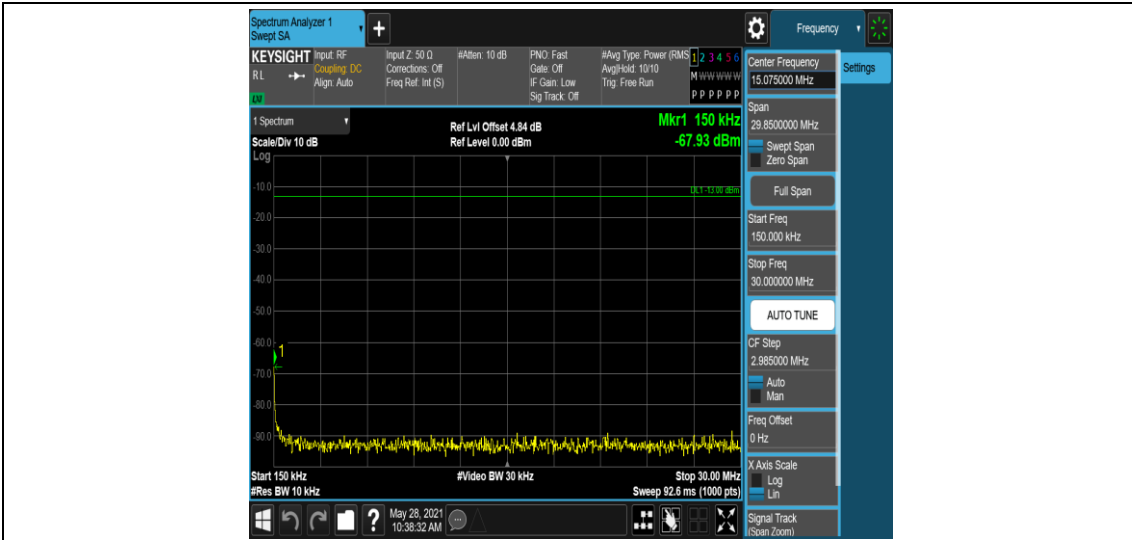

Band5-5MHz-QPSK-20425-1RB#0-Range4:100~10000MHz

Band5-5MHz-QPSK-20525-1RB#0-Range1:0.009~0.15MHz

Band5-5MHz-QPSK-20525-1RB#0-Range2:0.15~30MHz

Band5-5MHz-QPSK-20525-1RB#0-Range3:30~100MHz

Band5-5MHz-QPSK-20525-1RB#0-Range4:1000~10000MHz

Band5-5MHz-QPSK-20625-1RB#0-Range1:0.009~0.15MHz

Band5-5MHz-QPSK-20625-1RB#0-Range2:0.15~30MHz

Band5-5MHz-QPSK-20625-1RB#0-Range3:30~100MHz

Band5-5MHz-QPSK-20625-1RB#0-Range4:1000~10000MHz

Band5-5MHz-16QAM-20425-1RB#0-Range1:0.009~0.15MHz

Band5-5MHz-16QAM-20425-1RB#0-Range2:0.15~30MHz

Band5-5MHz-16QAM-20425-1RB#0-Range3:30~1000MHz

Band5-5MHz-16QAM-20425-1RB#0-Range4:100~10000MHz

Band5-5MHz-16QAM-20525-1RB#0-Range1:0.009~0.15MHz

Band5-5MHz-16QAM-20525-1RB#0-Range2:0.15~30MHz