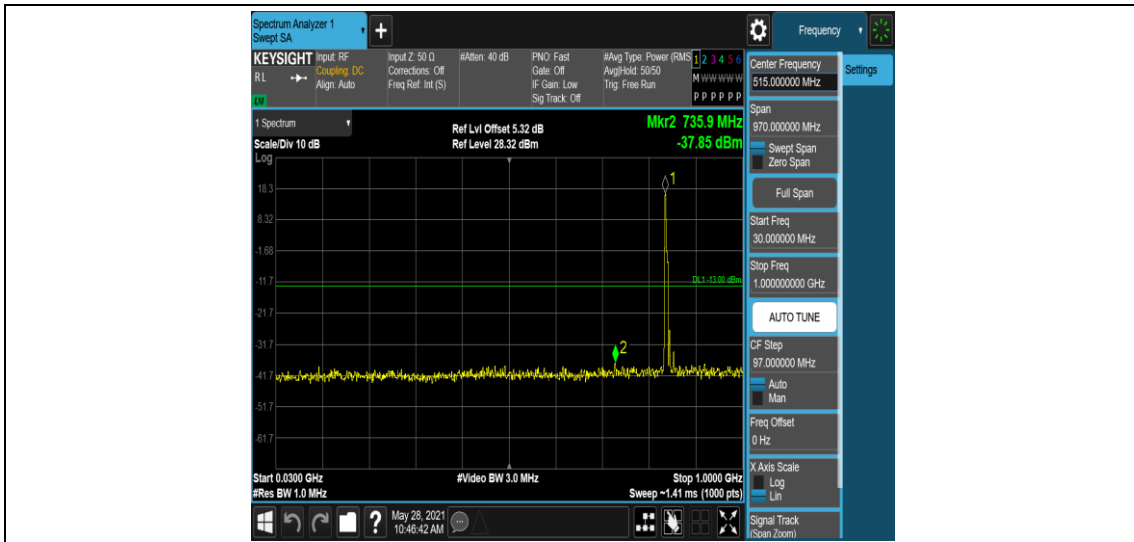

Band5-10MHz-QPSK-20600-1RB#0-Range3:30~1000MHz