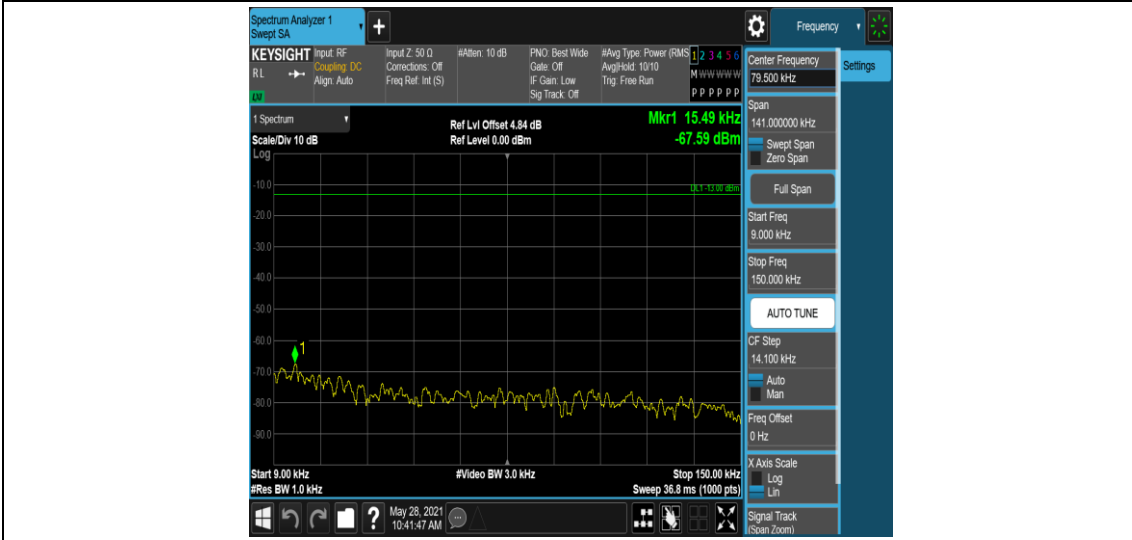

Band5-5MHz-16QAM-20425-1RB#0-Range2:0.15~30MHz

Band5-5MHz-16QAM-20425-1RB#0-Range3:30~1000MHz

Band5-5MHz-16QAM-20425-1RB#0-Range4:100~10000MHz

Band5-5MHz-16QAM-20525-1RB#0-Range1:0.009~0.15MHz

Band5-5MHz-16QAM-20525-1RB#0-Range2:0.15~30MHz

Band5-5MHz-16QAM-20525-1RB#0-Range3:30~100MHz

Band5-5MHz-16QAM-20525-1RB#0-Range4:1000~10000MHz

Band5-5MHz-16QAM-20625-1RB#0-Range1:0.009~0.15MHz

Band5-5MHz-16QAM-20625-1RB#0-Range2:0.15~30MHz

Band5-5MHz-16QAM-20625-1RB#0-Range3:30~100MHz