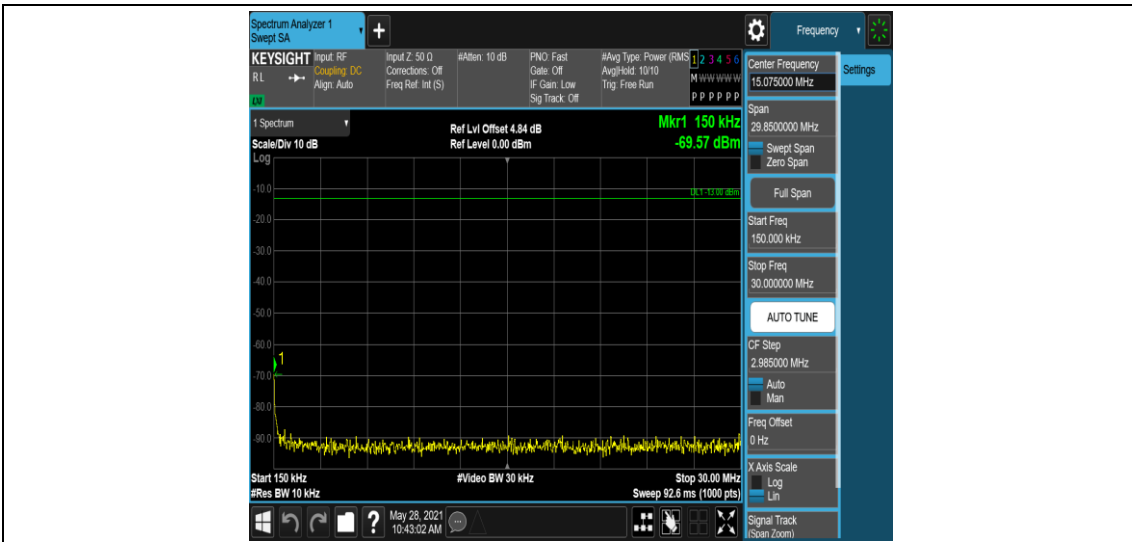

Band5-5MHz-16QAM-20425-1RB#0-Range2:0.15~30MHz

Band5-5MHz-16QAM-20425-1RB#0-Range3:30~1000MHz

Band5-5MHz-16QAM-20425-1RB#0-Range4:100~10000MHz

Band5-5MHz-16QAM-20525-1RB#0-Range1:0.009~0.15MHz

Band5-5MHz-16QAM-20525-1RB#0-Range2:0.15~30MHz

Band5-5MHz-16QAM-20525-1RB#0-Range3:30~100MHz

Band5-5MHz-16QAM-20525-1RB#0-Range4:1000~10000MHz

Band5-5MHz-16QAM-20625-1RB#0-Range1:0.009~0.15MHz

Band5-5MHz-16QAM-20625-1RB#0-Range2:0.15~30MHz

Band5-5MHz-16QAM-20625-1RB#0-Range3:30~100MHz

Band5-5MHz-16QAM-20625-1RB#0-Range4:1000~10000MHz

Band5-10MHz-QPSK-20450-1RB#0-Range1:0.009~0.15MHz

Band5-10MHz-QPSK-20450-1RB#0-Range2:0.15~30MHz

Band5-10MHz-QPSK-20450-1RB#0-Range3:30~1000MHz

Band5-10MHz-QPSK-20450-1RB#0-Range4:1000~1000MHz