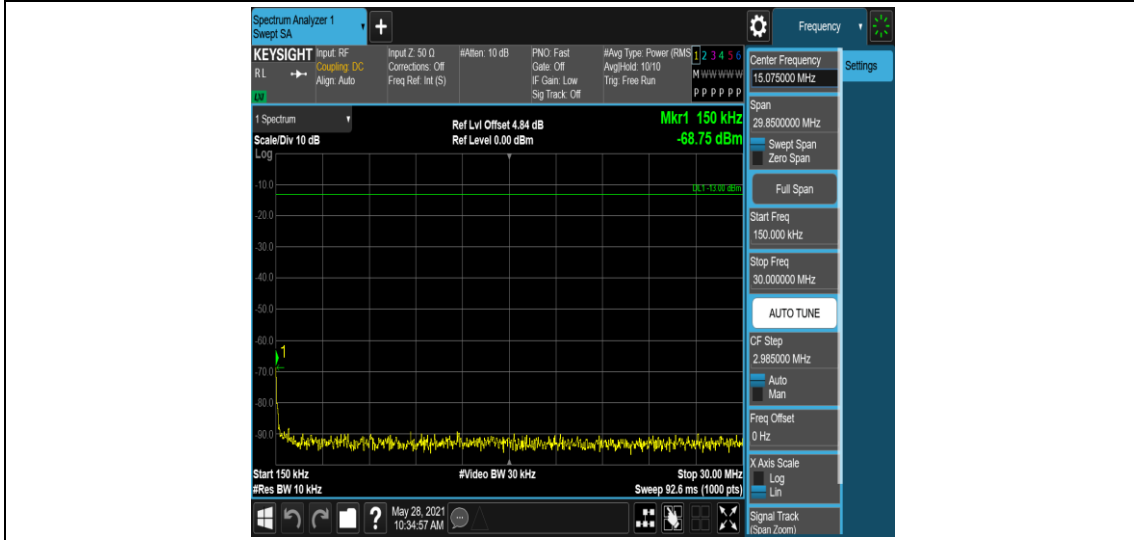

Band5-3MHz-16QAM-20525-1RB#0-Range2:0.15~30MHz

Band5-3MHz-16QAM-20525-1RB#0-Range3:30~100MHz

Band5-3MHz-16QAM-20525-1RB#0-Range4:1000~10000MHz

Band5-3MHz-16QAM-20635-1RB#0-Range1:0.009~0.15MHz

Band5-3MHz-16QAM-20635-1RB#0-Range2:0.15~30MHz

Band5-3MHz-16QAM-20635-1RB#0-Range3:30~100MHz

Band5-3MHz-16QAM-20635-1RB#0-Range4:1000~10000MHz

Band5-5MHz-QPSK-20425-1RB#0-Range1:0.009~0.15MHz

Band5-5MHz-QPSK-20425-1RB#0-Range2:0.15~30MHz

Band5-5MHz-QPSK-20425-1RB#0-Range3:30~1000MHz

Band5-5MHz-QPSK-20425-1RB#0-Range4:100~10000MHz

Band5-5MHz-QPSK-20525-1RB#0-Range1:0.009~0.15MHz

Band5-5MHz-QPSK-20525-1RB#0-Range2:0.15~30MHz

Band5-5MHz-QPSK-20525-1RB#0-Range3:30~100MHz

Band5-5MHz-QPSK-20525-1RB#0-Range4:1000~10000MHz