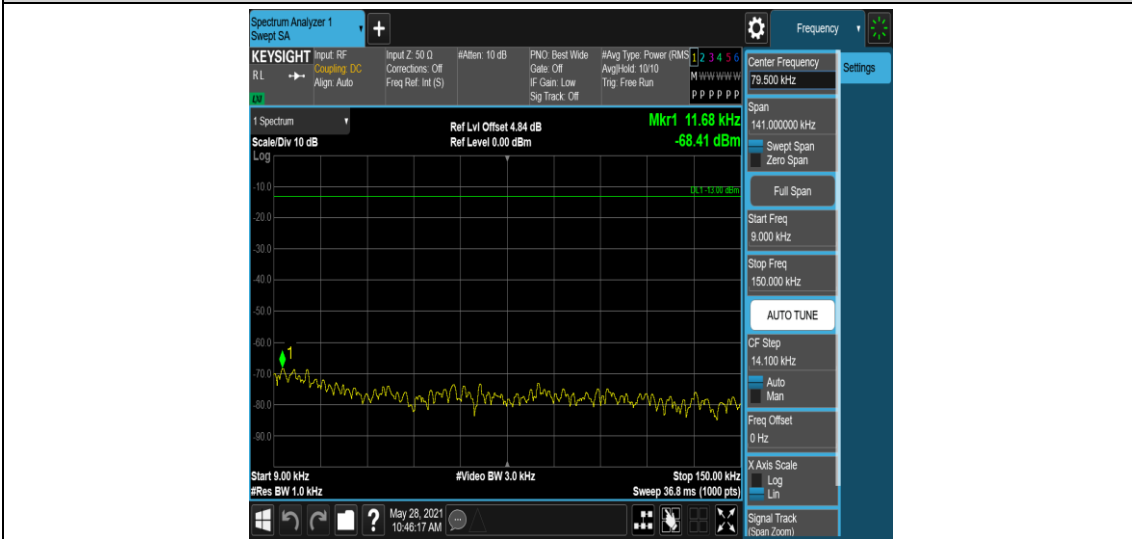

Band5-10MHz-QPSK-20525-1RB#0-Range1:0.009~0.15MHz

Band5-10MHz-QPSK-20525-1RB#0-Range2:0.15~30MHz

Band5-10MHz-QPSK-20525-1RB#0-Range3:30~1000MHz

Band5-10MHz-QPSK-20525-1RB#0-Range4:1000~10000MHz

Band5-10MHz-QPSK-20600-1RB#0-Range1:0.009~0.15MHz