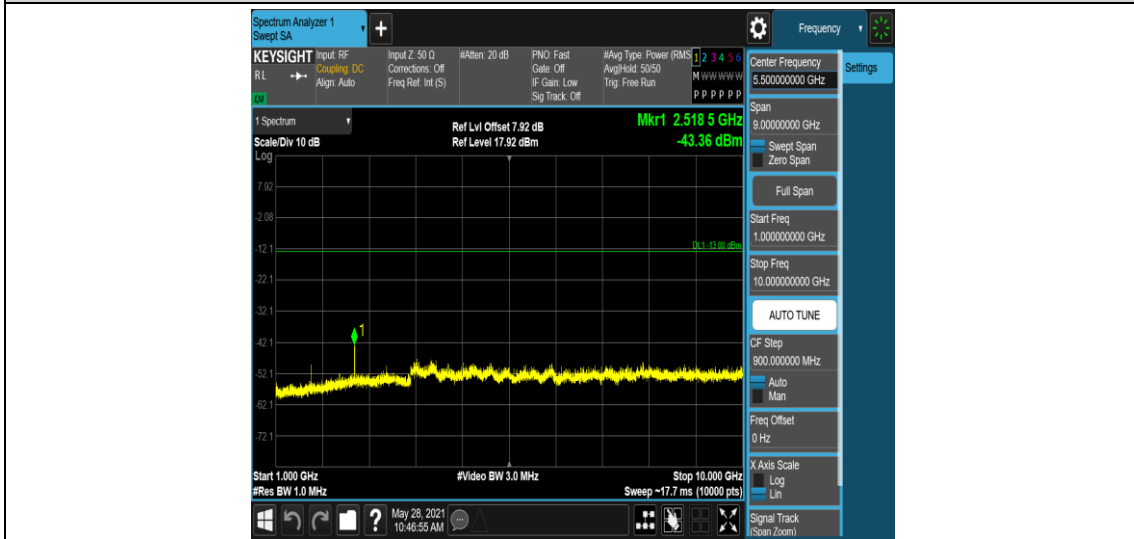

Band5-10MHz-QPSK-20600-1RB#0-Range4:1000~10000MHz