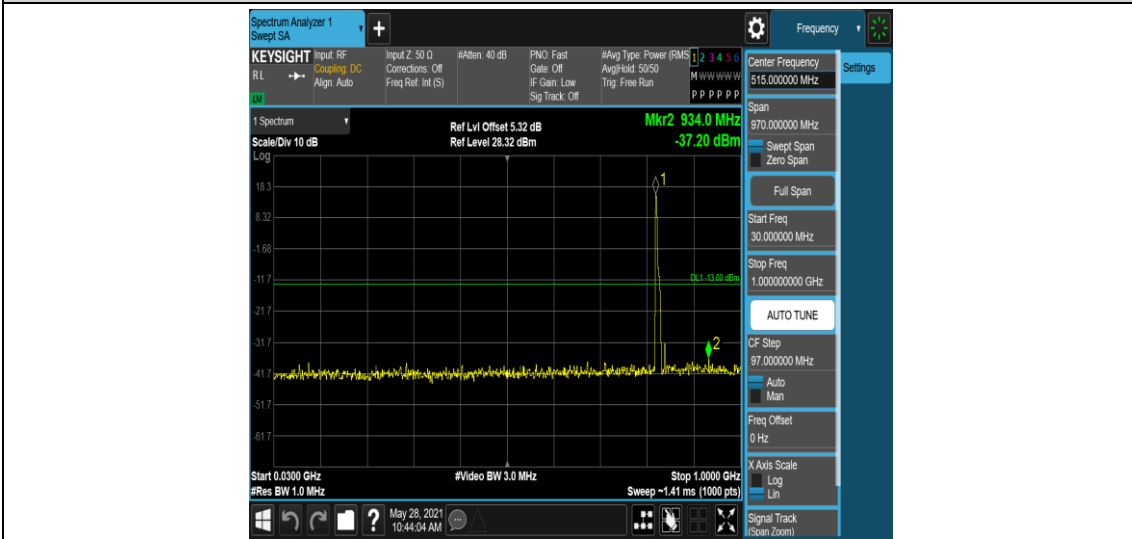

Band5-10MHz-16QAM-20450-1RB#0-Range3:30~1000MHz