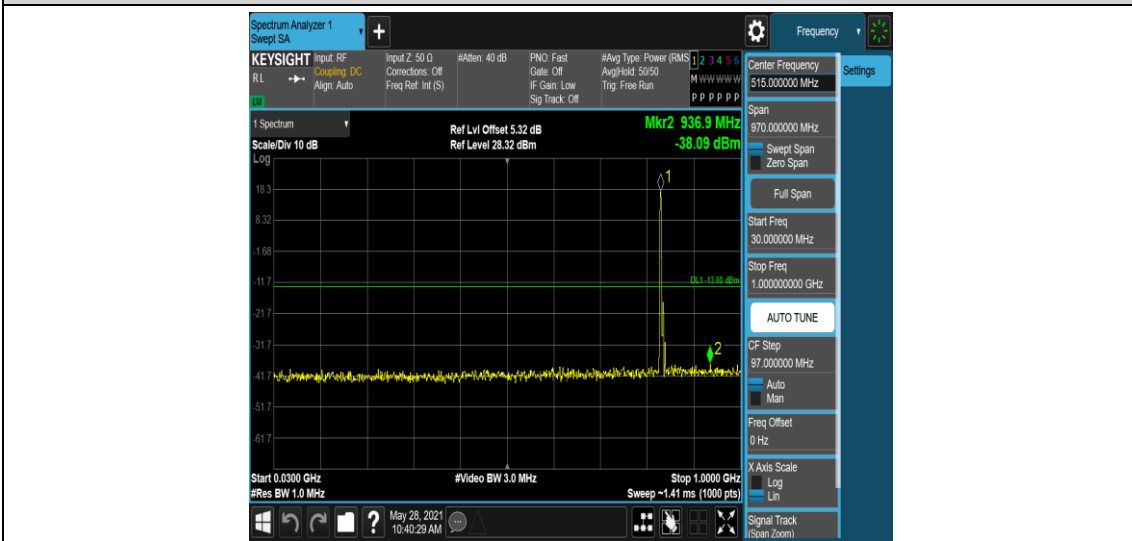

Band5-5MHz-16QAM-20425-1RB#0-Range2:0.15~30MHz

Band5-5MHz-16QAM-20425-1RB#0-Range3:30~1000MHz

Band5-5MHz-16QAM-20425-1RB#0-Range4:100~10000MHz

Band5-5MHz-16QAM-20525-1RB#0-Range1:0.009~0.15MHz

Band5-5MHz-16QAM-20525-1RB#0-Range2:0.15~30MHz

Band5-5MHz-16QAM-20525-1RB#0-Range3:30~100MHz

Band5-5MHz-16QAM-20525-1RB#0-Range4:1000~10000MHz

Band5-5MHz-16QAM-20625-1RB#0-Range1:0.009~0.15MHz

Band5-5MHz-16QAM-20625-1RB#0-Range2:0.15~30MHz

Band5-5MHz-16QAM-20625-1RB#0-Range3:30~100MHz