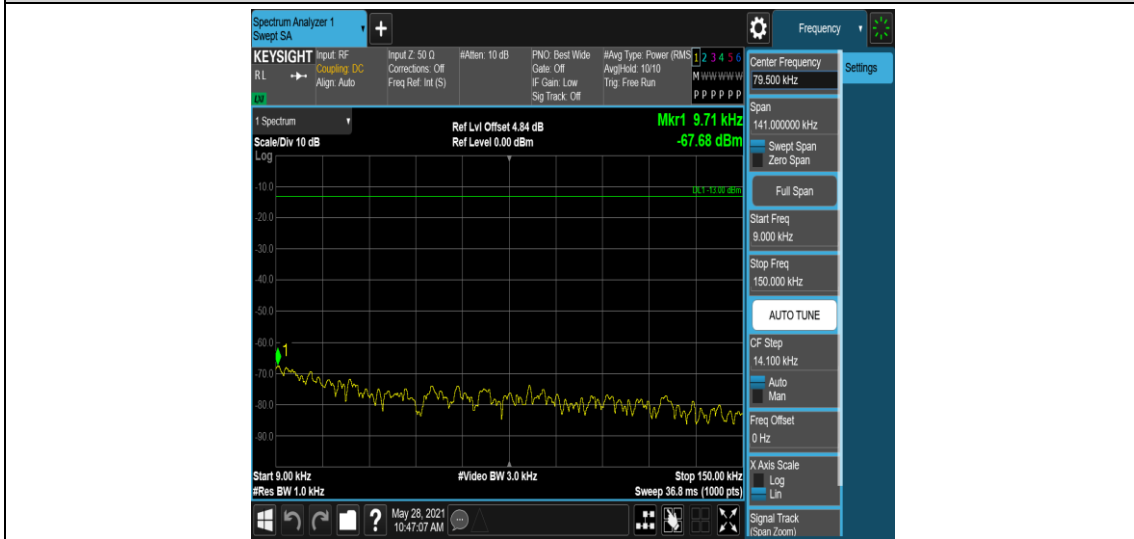

Band5-10MHz-16QAM-20450-1RB#0-Range3:30~1000MHz

Band5-10MHz-16QAM-20450-1RB#0-Range4:1000~10000MHz

Band5-10MHz-16QAM-20525-1RB#0-Range1:0.009~0.15MHz

Band5-10MHz-16QAM-20525-1RB#0-Range2:0.15~30MHz

Band5-10MHz-16QAM-20525-1RB#0-Range3:30~1000MHz

Band5-10MHz-16QAM-20525-1RB#0-Range4:1000~10000MHz

Band5-10MHz-16QAM-20600-1RB#0-Range1:0.009~0.15MHz

Band5-10MHz-16QAM-20600-1RB#0-Range2:0.15~30MHz

Band5-10MHz-16QAM-20600-1RB#0-Range3:30~1000MHz

Band5-10MHz-16QAM-20600-1RB#0-Range4:1000~10000MHz