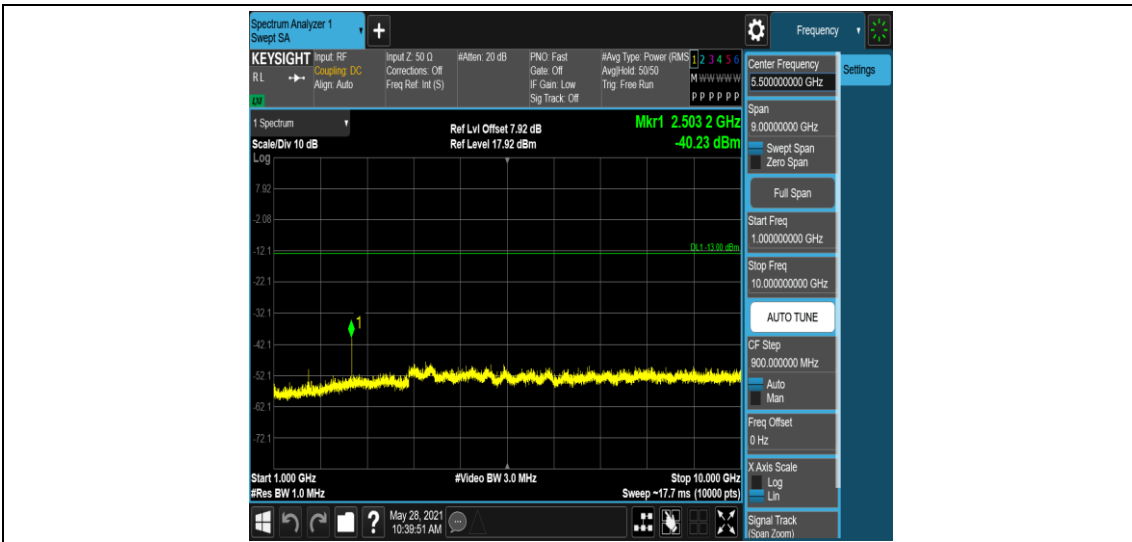

Band5-5MHz-QPSK-20425-1RB#0-Range4:100~10000MHz

Band5-5MHz-QPSK-20525-1RB#0-Range1:0.009~0.15MHz

Band5-5MHz-QPSK-20525-1RB#0-Range2:0.15~30MHz

Band5-5MHz-QPSK-20525-1RB#0-Range3:30~100MHz

Band5-5MHz-QPSK-20525-1RB#0-Range4:1000~10000MHz

Band5-5MHz-QPSK-20625-1RB#0-Range1:0.009~0.15MHz

Band5-5MHz-QPSK-20625-1RB#0-Range2:0.15~30MHz

Band5-5MHz-QPSK-20625-1RB#0-Range3:30~100MHz

Band5-5MHz-QPSK-20625-1RB#0-Range4:1000~10000MHz

Band5-5MHz-16QAM-20425-1RB#0-Range1:0.009~0.15MHz