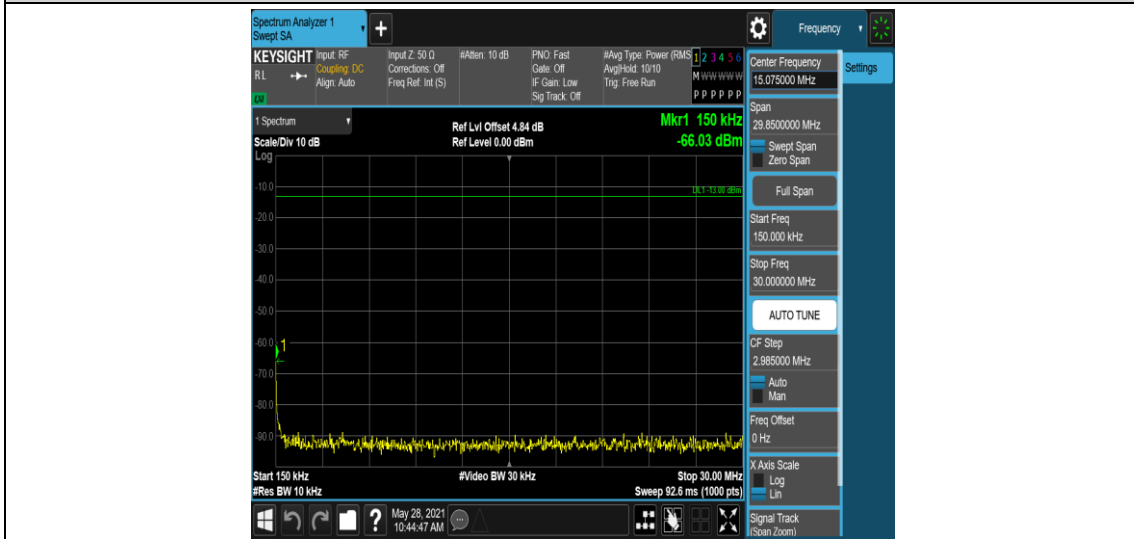

Band5-5MHz-16QAM-20525-1RB#0-Range3:30~100MHz

Band5-5MHz-16QAM-20525-1RB#0-Range4:1000~10000MHz

Band5-5MHz-16QAM-20625-1RB#0-Range1:0.009~0.15MHz

Band5-5MHz-16QAM-20625-1RB#0-Range2:0.15~30MHz

Band5-5MHz-16QAM-20625-1RB#0-Range3:30~100MHz

Band5-5MHz-16QAM-20625-1RB#0-Range4:1000~10000MHz

Band5-10MHz-QPSK-20450-1RB#0-Range1:0.009~0.15MHz

Band5-10MHz-QPSK-20450-1RB#0-Range2:0.15~30MHz

Band5-10MHz-QPSK-20450-1RB#0-Range3:30~1000MHz

Band5-10MHz-QPSK-20450-1RB#0-Range4:1000~1000MHz

Band5-10MHz-QPSK-20525-1RB#0-Range1:0.009~0.15MHz

Band5-10MHz-QPSK-20525-1RB#0-Range2:0.15~30MHz

Band5-10MHz-QPSK-20525-1RB#0-Range3:30~1000MHz

Band5-10MHz-QPSK-20525-1RB#0-Range4:1000~10000MHz

Band5-10MHz-QPSK-20600-1RB#0-Range1:0.009~0.15MHz