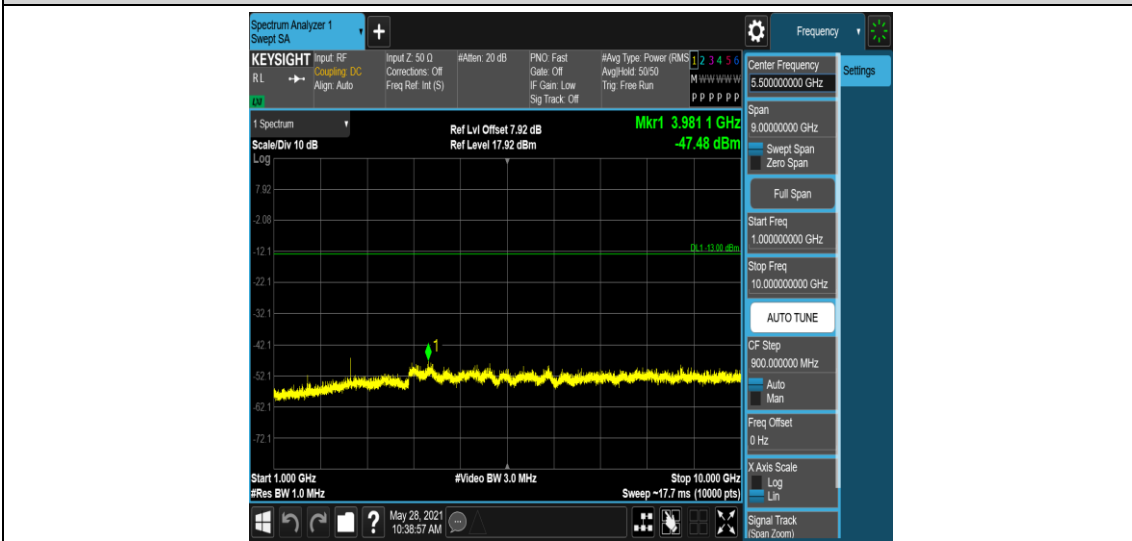

Band5-5MHz-16QAM-20425-1RB#0-Range4:100~10000MHz