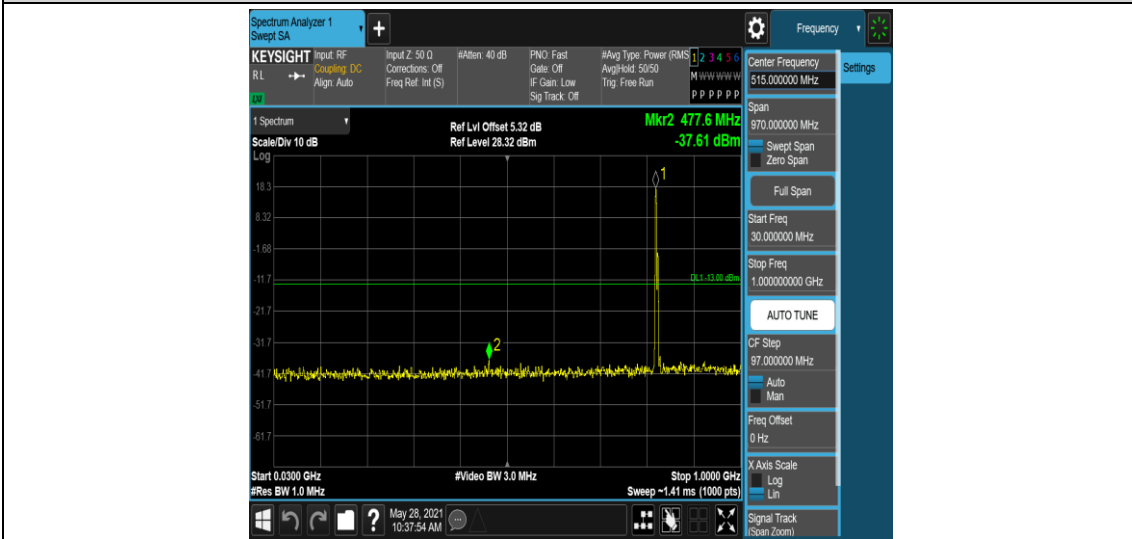

Band5-3MHz-16QAM-20635-1RB#0-Range3:30~100MHz

Band5-3MHz-16QAM-20635-1RB#0-Range4:1000~10000MHz

Band5-5MHz-QPSK-20425-1RB#0-Range1:0.009~0.15MHz

Band5-5MHz-QPSK-20425-1RB#0-Range2:0.15~30MHz

Band5-5MHz-QPSK-20425-1RB#0-Range3:30~1000MHz

Band5-5MHz-QPSK-20425-1RB#0-Range4:100~10000MHz

Band5-5MHz-QPSK-20525-1RB#0-Range1:0.009~0.15MHz

Band5-5MHz-QPSK-20525-1RB#0-Range2:0.15~30MHz

Band5-5MHz-QPSK-20525-1RB#0-Range3:30~100MHz

Band5-5MHz-QPSK-20525-1RB#0-Range4:1000~10000MHz