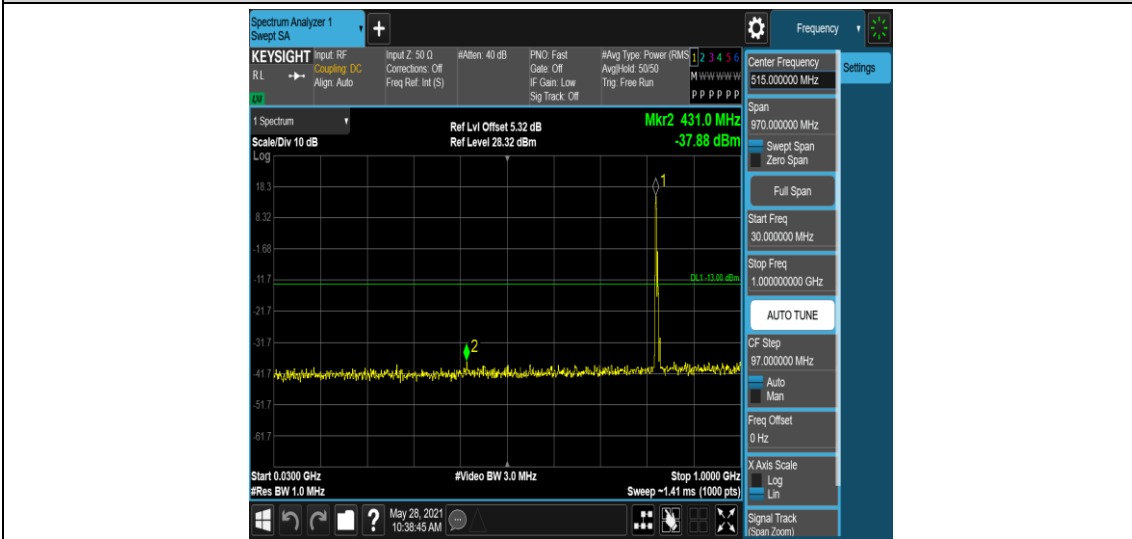

Band5-5MHz-16QAM-20425-1RB#0-Range3:30~1000MHz