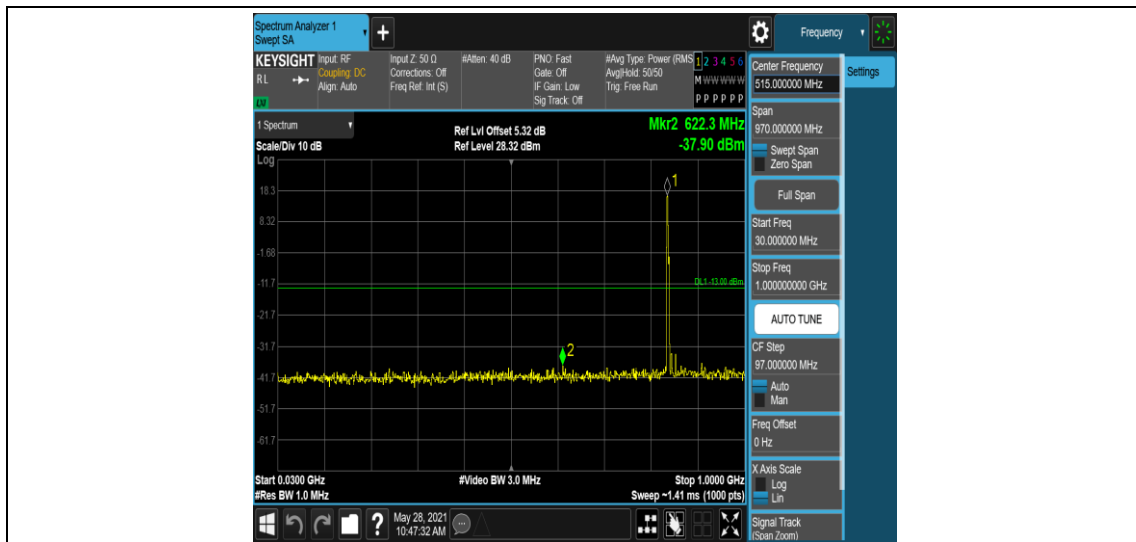

Band5-10MHz-16QAM-20525-1RB#0-Range4:1000~10000MHz

Band5-10MHz-16QAM-20600-1RB#0-Range1:0.009~0.15MHz

Band5-10MHz-16QAM-20600-1RB#0-Range2:0.15~30MHz

Band5-10MHz-16QAM-20600-1RB#0-Range3:30~1000MHz

Band5-10MHz-16QAM-20600-1RB#0-Range4:1000~10000MHz