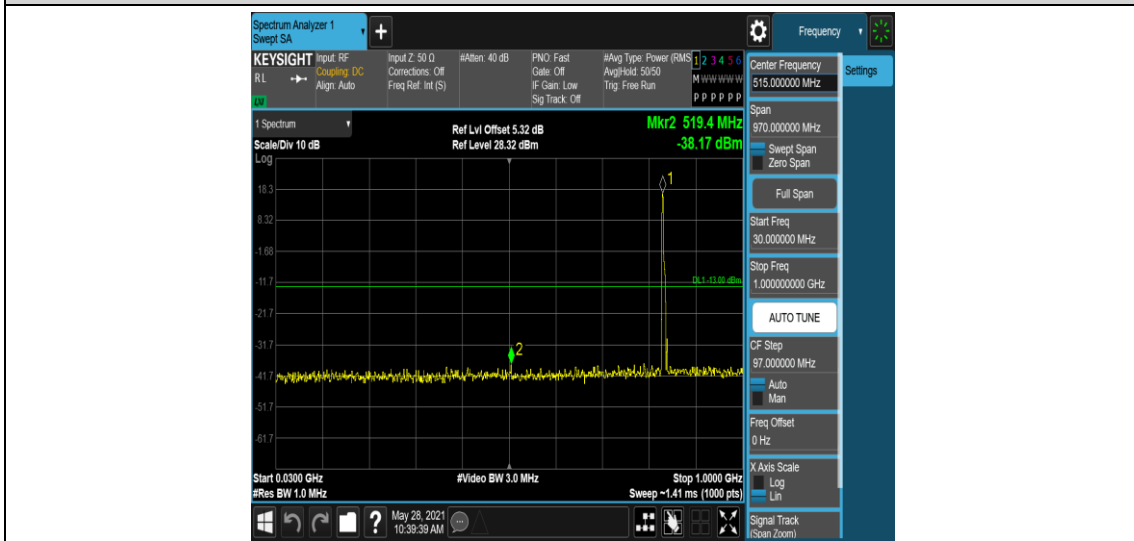

Band5-5MHz-QPSK-20425-1RB#0-Range4:100~10000MHz

Band5-5MHz-QPSK-20525-1RB#0-Range1:0.009~0.15MHz

Band5-5MHz-QPSK-20525-1RB#0-Range2:0.15~30MHz

Band5-5MHz-QPSK-20525-1RB#0-Range3:30~100MHz

Band5-5MHz-QPSK-20525-1RB#0-Range4:1000~10000MHz

Band5-5MHz-QPSK-20625-1RB#0-Range1:0.009~0.15MHz

Band5-5MHz-QPSK-20625-1RB#0-Range2:0.15~30MHz

Band5-5MHz-QPSK-20625-1RB#0-Range3:30~100MHz

Band5-5MHz-QPSK-20625-1RB#0-Range4:1000~10000MHz

Band5-5MHz-16QAM-20425-1RB#0-Range1:0.009~0.15MHz