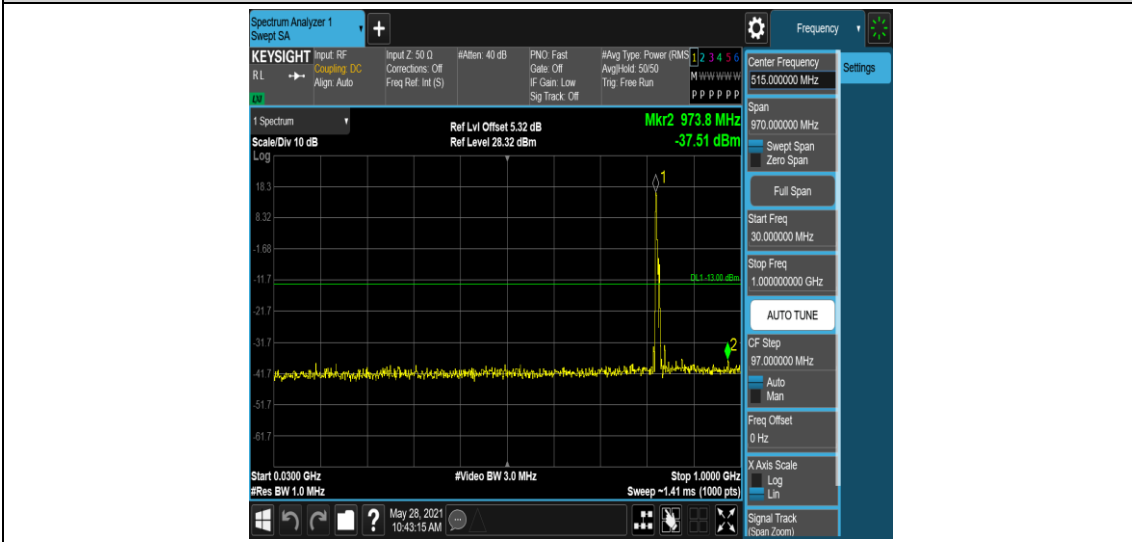

Band5-5MHz-16QAM-20625-1RB#0-Range4:1000~10000MHz

Band5-10MHz-QPSK-20450-1RB#0-Range1:0.009~0.15MHz

Band5-10MHz-QPSK-20450-1RB#0-Range2:0.15~30MHz

Band5-10MHz-QPSK-20450-1RB#0-Range3:30~1000MHz

Band5-10MHz-QPSK-20450-1RB#0-Range4:1000~1000MHz