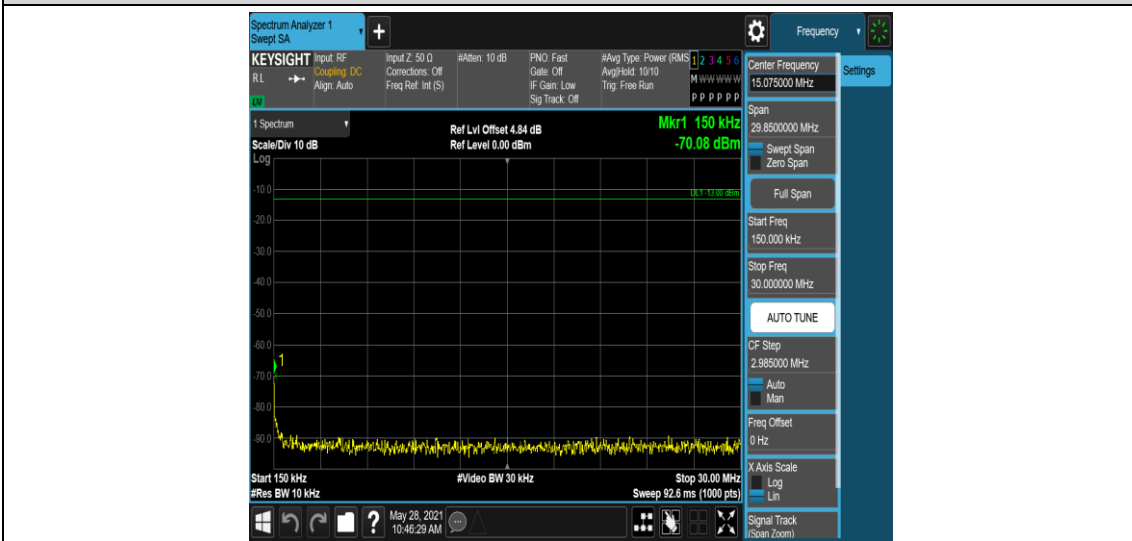

Band5-10MHz-QPSK-20600-1RB#0-Range2:0.15~30MHz