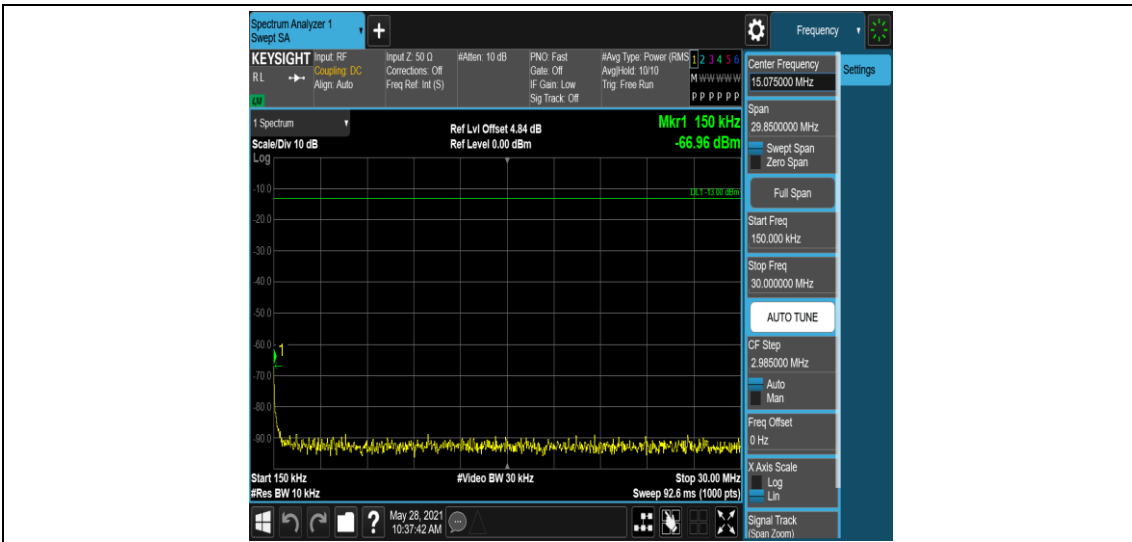

Band5-3MHz-16QAM-20525-1RB#0-Range2:0.15~30MHz

Band5-3MHz-16QAM-20525-1RB#0-Range3:30~100MHz

Band5-3MHz-16QAM-20525-1RB#0-Range4:1000~10000MHz

Band5-3MHz-16QAM-20635-1RB#0-Range1:0.009~0.15MHz

Band5-3MHz-16QAM-20635-1RB#0-Range2:0.15~30MHz

Band5-3MHz-16QAM-20635-1RB#0-Range3:30~100MHz

Band5-3MHz-16QAM-20635-1RB#0-Range4:1000~10000MHz

Band5-5MHz-QPSK-20425-1RB#0-Range1:0.009~0.15MHz

Band5-5MHz-QPSK-20425-1RB#0-Range2:0.15~30MHz

Band5-5MHz-QPSK-20425-1RB#0-Range3:30~1000MHz

Band5-5MHz-QPSK-20425-1RB#0-Range4:100~10000MHz

Band5-5MHz-QPSK-20525-1RB#0-Range1:0.009~0.15MHz

Band5-5MHz-QPSK-20525-1RB#0-Range2:0.15~30MHz

Band5-5MHz-QPSK-20525-1RB#0-Range3:30~100MHz

Band5-5MHz-QPSK-20525-1RB#0-Range4:1000~10000MHz