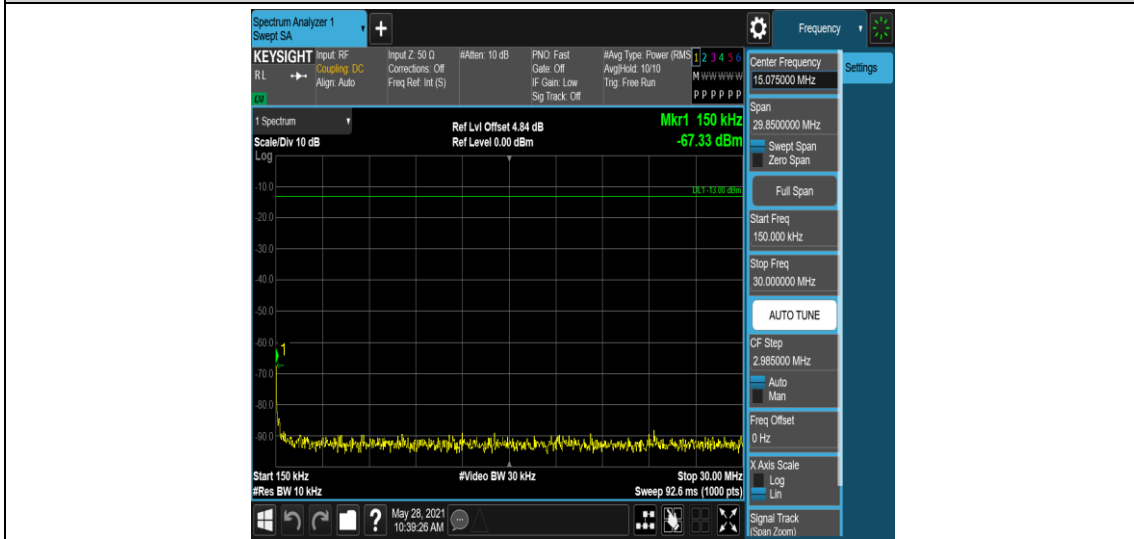

Band5-3MHz-16QAM-20525-1RB#0-Range2:0.15~30MHz

Band5-3MHz-16QAM-20525-1RB#0-Range3:30~100MHz

Band5-3MHz-16QAM-20525-1RB#0-Range4:1000~10000MHz

Band5-3MHz-16QAM-20635-1RB#0-Range1:0.009~0.15MHz

Band5-3MHz-16QAM-20635-1RB#0-Range2:0.15~30MHz

Band5-3MHz-16QAM-20635-1RB#0-Range3:30~100MHz

Band5-3MHz-16QAM-20635-1RB#0-Range4:1000~10000MHz

Band5-5MHz-QPSK-20425-1RB#0-Range1:0.009~0.15MHz

Band5-5MHz-QPSK-20425-1RB#0-Range2:0.15~30MHz

Band5-5MHz-QPSK-20425-1RB#0-Range3:30~1000MHz

Band5-5MHz-QPSK-20425-1RB#0-Range4:100~10000MHz

Band5-5MHz-QPSK-20525-1RB#0-Range1:0.009~0.15MHz

Band5-5MHz-QPSK-20525-1RB#0-Range2:0.15~30MHz

Band5-5MHz-QPSK-20525-1RB#0-Range3:30~100MHz

Band5-5MHz-QPSK-20525-1RB#0-Range4:1000~10000MHz