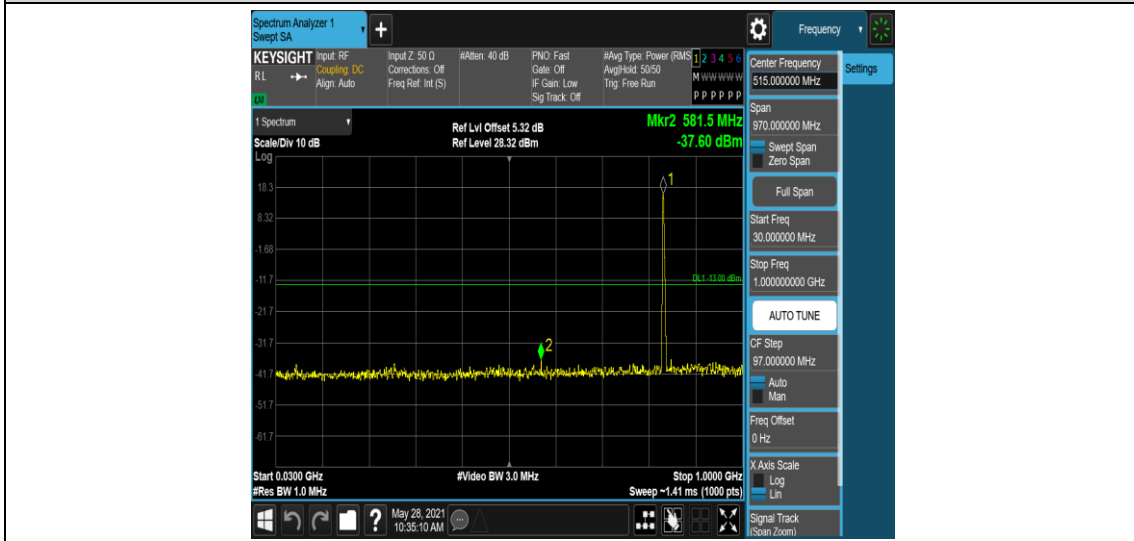

Band5-3MHz-16QAM-20525-1RB#0-Range2:0.15~30MHz

Band5-3MHz-16QAM-20525-1RB#0-Range3:30~100MHz

Band5-3MHz-16QAM-20525-1RB#0-Range4:1000~10000MHz

Band5-3MHz-16QAM-20635-1RB#0-Range1:0.009~0.15MHz

Band5-3MHz-16QAM-20635-1RB#0-Range2:0.15~30MHz

Band5-3MHz-16QAM-20635-1RB#0-Range3:30~100MHz

Band5-3MHz-16QAM-20635-1RB#0-Range4:1000~10000MHz

Band5-5MHz-QPSK-20425-1RB#0-Range1:0.009~0.15MHz

Band5-5MHz-QPSK-20425-1RB#0-Range2:0.15~30MHz

Band5-5MHz-QPSK-20425-1RB#0-Range3:30~1000MHz