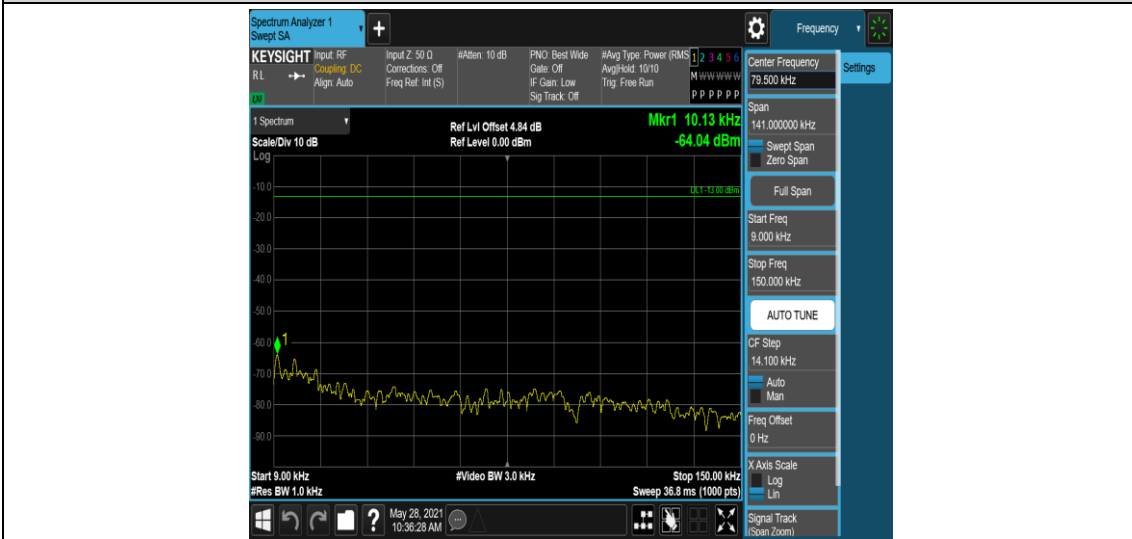

Band5-3MHz-16QAM-20525-1RB#0-Range2:0.15~30MHz

Band5-3MHz-16QAM-20525-1RB#0-Range3:30~100MHz

Band5-3MHz-16QAM-20525-1RB#0-Range4:1000~10000MHz

Band5-3MHz-16QAM-20635-1RB#0-Range1:0.009~0.15MHz

Band5-3MHz-16QAM-20635-1RB#0-Range2:0.15~30MHz

Band5-3MHz-16QAM-20635-1RB#0-Range3:30~100MHz

Band5-3MHz-16QAM-20635-1RB#0-Range4:1000~10000MHz

Band5-5MHz-QPSK-20425-1RB#0-Range1:0.009~0.15MHz

Band5-5MHz-QPSK-20425-1RB#0-Range2:0.15~30MHz

Band5-5MHz-QPSK-20425-1RB#0-Range3:30~1000MHz

Band5-5MHz-QPSK-20425-1RB#0-Range4:100~10000MHz

Band5-5MHz-QPSK-20525-1RB#0-Range1:0.009~0.15MHz

Band5-5MHz-QPSK-20525-1RB#0-Range2:0.15~30MHz

Band5-5MHz-QPSK-20525-1RB#0-Range3:30~100MHz

Band5-5MHz-QPSK-20525-1RB#0-Range4:1000~10000MHz