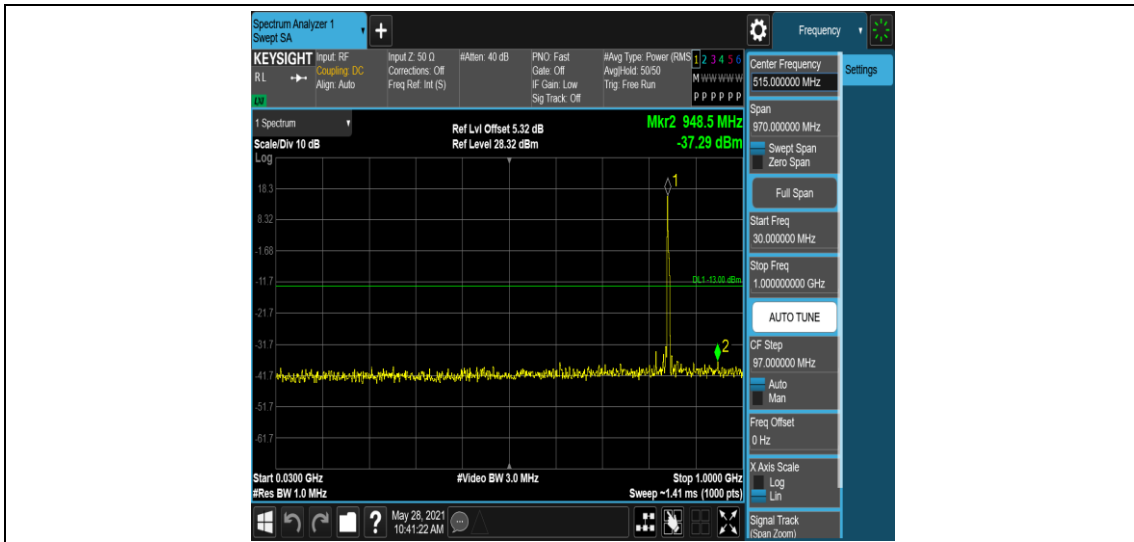

Band5-3MHz-16QAM-20635-1RB#0-Range3:30~100MHz

Band5-3MHz-16QAM-20635-1RB#0-Range4:1000~10000MHz

Band5-5MHz-QPSK-20425-1RB#0-Range1:0.009~0.15MHz

Band5-5MHz-QPSK-20425-1RB#0-Range2:0.15~30MHz

Band5-5MHz-QPSK-20425-1RB#0-Range3:30~1000MHz

Band5-5MHz-QPSK-20425-1RB#0-Range4:100~10000MHz

Band5-5MHz-QPSK-20525-1RB#0-Range1:0.009~0.15MHz

Band5-5MHz-QPSK-20525-1RB#0-Range2:0.15~30MHz

Band5-5MHz-QPSK-20525-1RB#0-Range3:30~100MHz

Band5-5MHz-QPSK-20525-1RB#0-Range4:1000~10000MHz

Band5-5MHz-QPSK-20625-1RB#0-Range1:0.009~0.15MHz

Band5-5MHz-QPSK-20625-1RB#0-Range2:0.15~30MHz

Band5-5MHz-QPSK-20625-1RB#0-Range3:30~100MHz

Band5-5MHz-QPSK-20625-1RB#0-Range4:1000~10000MHz

Band5-5MHz-16QAM-20425-1RB#0-Range1:0.009~0.15MHz