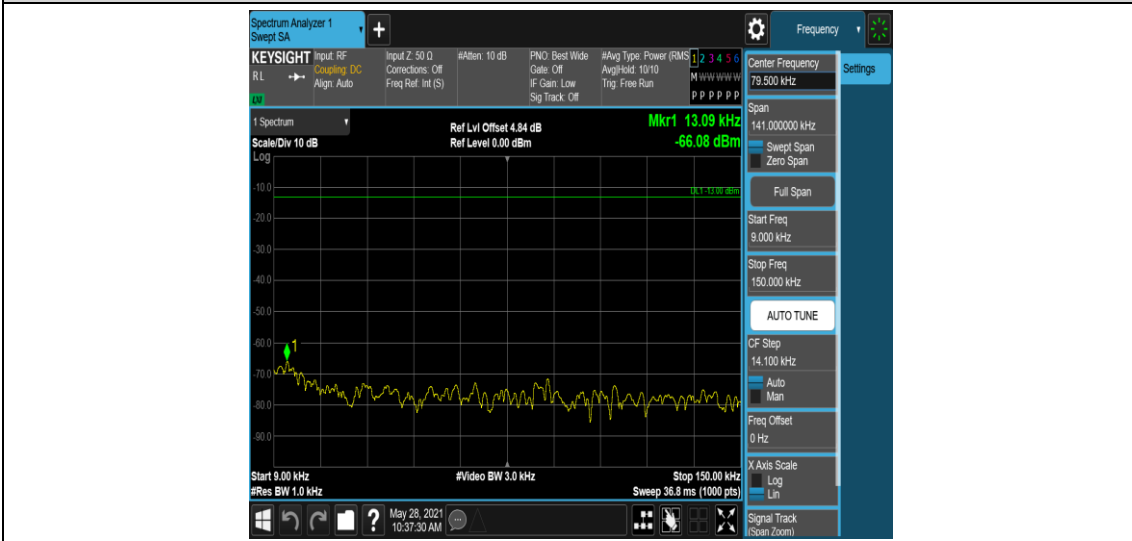

Band5-3MHz-16QAM-20525-1RB#0-Range2:0.15~30MHz

Band5-3MHz-16QAM-20525-1RB#0-Range3:30~100MHz

Band5-3MHz-16QAM-20525-1RB#0-Range4:1000~10000MHz

Band5-3MHz-16QAM-20635-1RB#0-Range1:0.009~0.15MHz

Band5-3MHz-16QAM-20635-1RB#0-Range2:0.15~30MHz

Band5-3MHz-16QAM-20635-1RB#0-Range3:30~100MHz

Band5-3MHz-16QAM-20635-1RB#0-Range4:1000~10000MHz

Band5-5MHz-QPSK-20425-1RB#0-Range1:0.009~0.15MHz

Band5-5MHz-QPSK-20425-1RB#0-Range2:0.15~30MHz

Band5-5MHz-QPSK-20425-1RB#0-Range3:30~1000MHz

Band5-5MHz-QPSK-20425-1RB#0-Range4:100~10000MHz

Band5-5MHz-QPSK-20525-1RB#0-Range1:0.009~0.15MHz

Band5-5MHz-QPSK-20525-1RB#0-Range2:0.15~30MHz

Band5-5MHz-QPSK-20525-1RB#0-Range3:30~100MHz

Band5-5MHz-QPSK-20525-1RB#0-Range4:1000~10000MHz