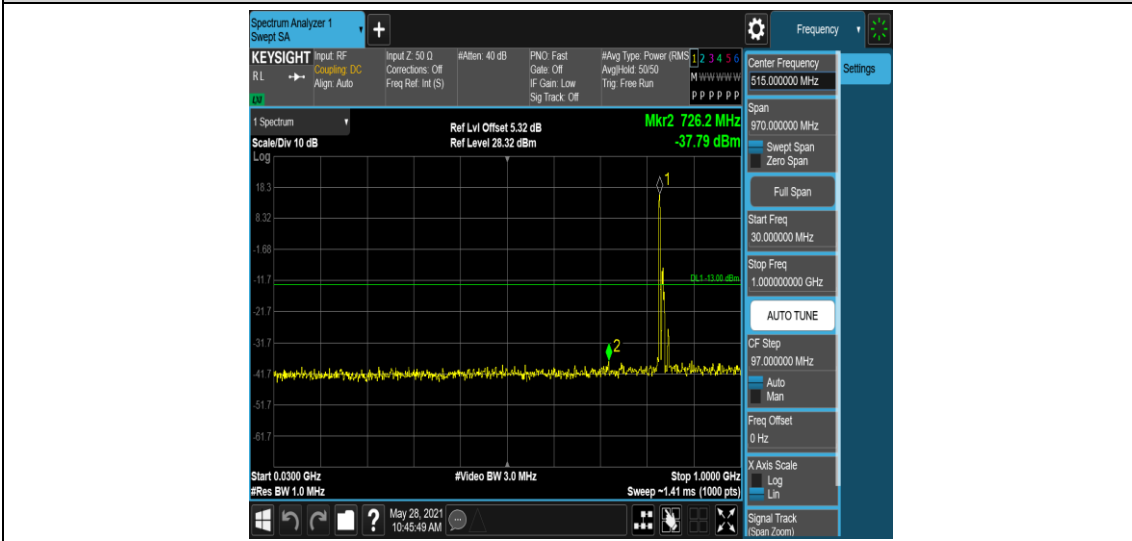

Band5-10MHz-16QAM-20450-1RB#0-Range3:30~1000MHz

Band5-10MHz-16QAM-20450-1RB#0-Range4:1000~10000MHz

Band5-10MHz-16QAM-20525-1RB#0-Range1:0.009~0.15MHz

Band5-10MHz-16QAM-20525-1RB#0-Range2:0.15~30MHz

Band5-10MHz-16QAM-20525-1RB#0-Range3:30~1000MHz

Band5-10MHz-16QAM-20525-1RB#0-Range4:1000~10000MHz

Band5-10MHz-16QAM-20600-1RB#0-Range1:0.009~0.15MHz

Band5-10MHz-16QAM-20600-1RB#0-Range2:0.15~30MHz

Band5-10MHz-16QAM-20600-1RB#0-Range3:30~1000MHz

Band5-10MHz-16QAM-20600-1RB#0-Range4:1000~10000MHz