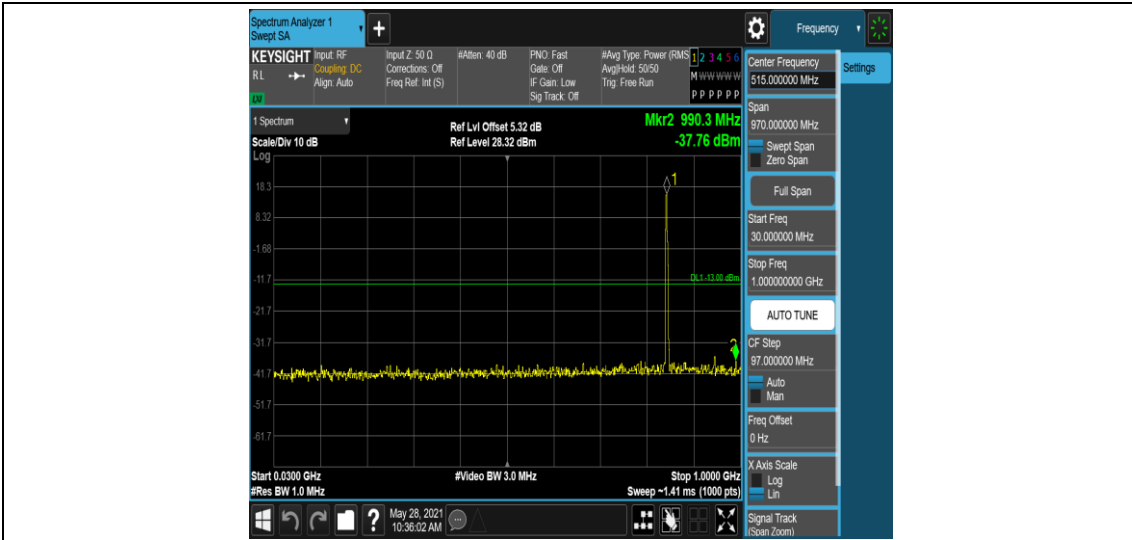

Band5-3MHz-QPSK-20525-1RB#0-Range4:1000~10000MHz

Band5-3MHz-QPSK-20635-1RB#0-Range1:0.009~0.15MHz

Band5-3MHz-QPSK-20635-1RB#0-Range2:0.15~30MHz

Band5-3MHz-QPSK-20635-1RB#0-Range3:30~100MHz

Band5-3MHz-QPSK-20635-1RB#0-Range4:1000~10000MHz

Band5-3MHz-16QAM-20415-1RB#0-Range1:0.009~0.15MHz

Band5-3MHz-16QAM-20415-1RB#0-Range2:0.15~30MHz

Band5-3MHz-16QAM-20415-1RB#0-Range3:30~1000MHz

Band5-3MHz-16QAM-20415-1RB#0-Range4:1000~10000MHz

Band5-3MHz-16QAM-20525-1RB#0-Range1:0.009~0.15MHz