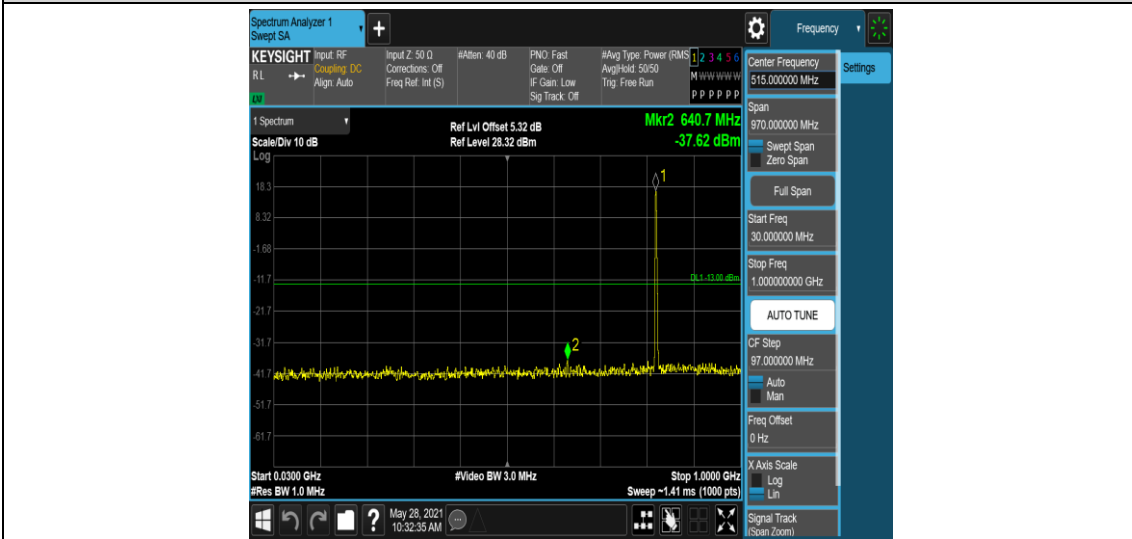

Band5-1.4MHz-16QAM-20643-1RB#0-Range2:0.15~30MHz

Band5-1.4MHz-16QAM-20643-1RB#0-Range3:30~1000MHz

Band5-1.4MHz-16QAM-20643-1RB#0-Range4:1000~10000MHz

Band5-3MHz-QPSK-20415-1RB#0-Range1:0.009~0.15MHz

Band5-3MHz-QPSK-20415-1RB#0-Range2:0.15~30MHz

Band5-3MHz-QPSK-20415-1RB#0-Range3:30~1000MHz

Band5-3MHz-QPSK-20415-1RB#0-Range4:100~10000MHz

Band5-3MHz-QPSK-20525-1RB#0-Range1:0.009~0.15MHz

Band5-3MHz-QPSK-20525-1RB#0-Range2:0.15~30MHz

Band5-3MHz-QPSK-20525-1RB#0-Range3:30~100MHz