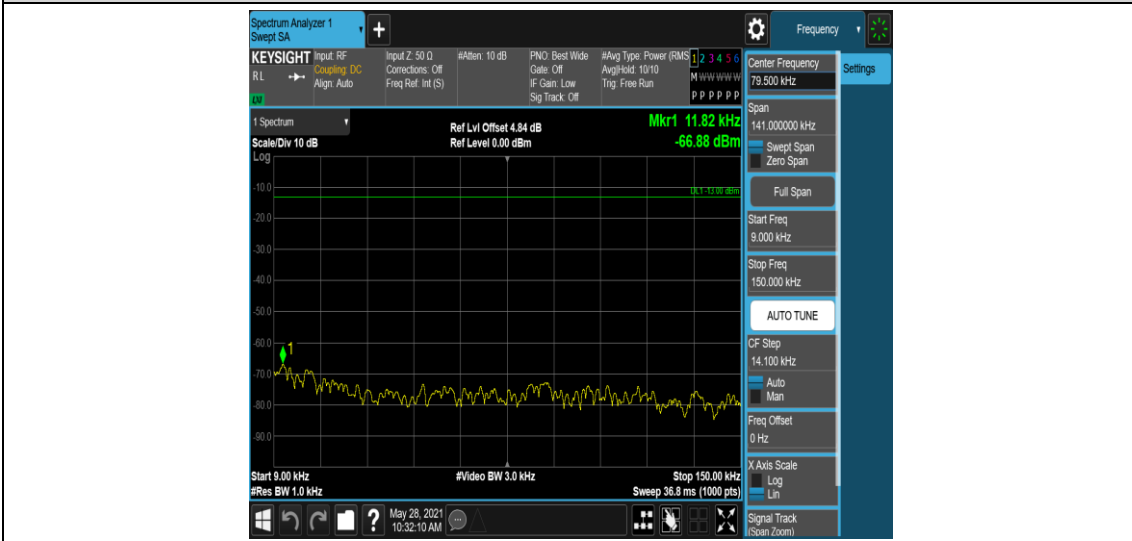

Band5-1.4MHz-16QAM-20525-1RB#0-Range1:0.009~0.15MHz

Band5-1.4MHz-16QAM-20525-1RB#0-Range2:0.15~30MHz

Band5-1.4MHz-16QAM-20525-1RB#0-Range3:30~1000MHz

Band5-1.4MHz-16QAM-20525-1RB#0-Range4:1000~10000MHz

Band5-1.4MHz-16QAM-20643-1RB#0-Range1:0.009~0.15MHz

Band5-1.4MHz-16QAM-20643-1RB#0-Range2:0.15~30MHz

Band5-1.4MHz-16QAM-20643-1RB#0-Range3:30~1000MHz

Band5-1.4MHz-16QAM-20643-1RB#0-Range4:1000~10000MHz

Band5-3MHz-QPSK-20415-1RB#0-Range1:0.009~0.15MHz

Band5-3MHz-QPSK-20415-1RB#0-Range2:0.15~30MHz

Band5-3MHz-QPSK-20415-1RB#0-Range3:30~1000MHz

Band5-3MHz-QPSK-20415-1RB#0-Range4:100~10000MHz

Band5-3MHz-QPSK-20525-1RB#0-Range1:0.009~0.15MHz

Band5-3MHz-QPSK-20525-1RB#0-Range2:0.15~30MHz

Band5-3MHz-QPSK-20525-1RB#0-Range3:30~100MHz