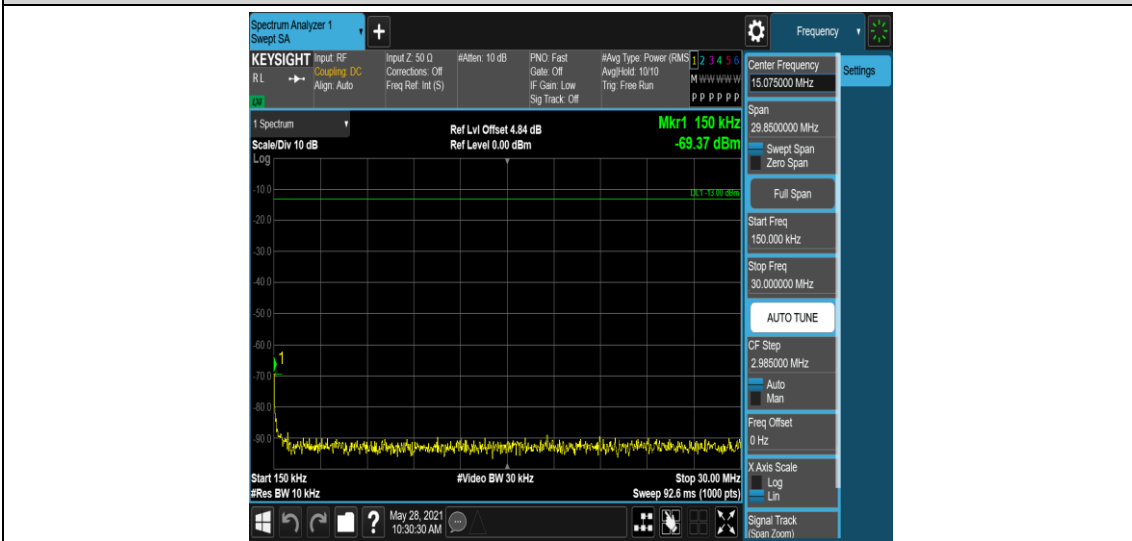

Band5-1.4MHz-QPSK-20525-1RB#0-Range3:30~1000MHz

Band5-1.4MHz-QPSK-20525-1RB#0-Range4:1000~10000MHz

Band5-1.4MHz-QPSK-20643-1RB#0-Range1:0.009~0.15MHz

Band5-1.4MHz-QPSK-20643-1RB#0-Range2:0.15~30MHz

Band5-1.4MHz-QPSK-20643-1RB#0-Range3:30~1000MHz