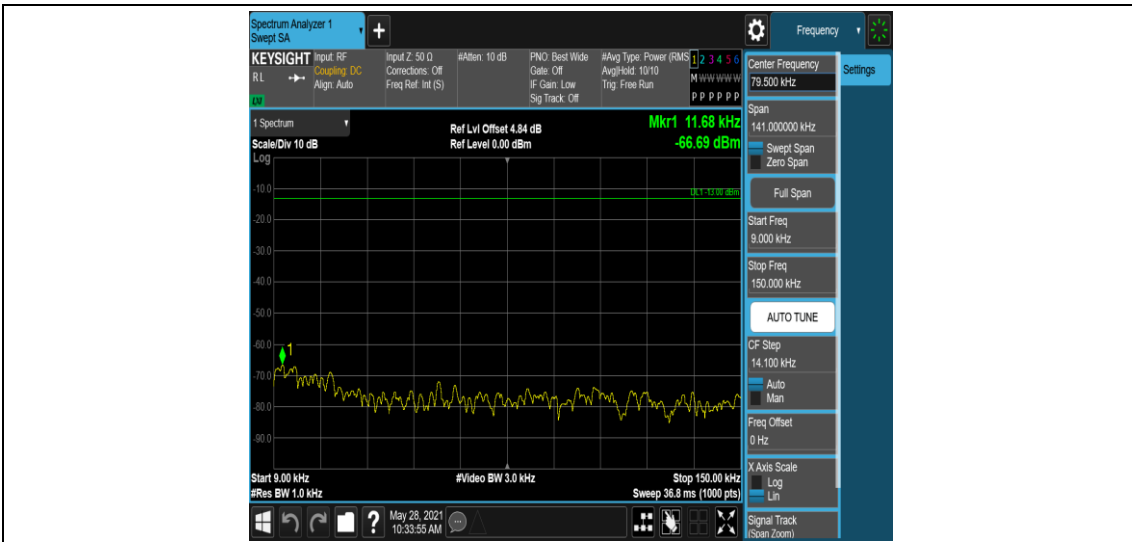

Band5-1.4MHz-16QAM-20525-1RB#0-Range1:0.009~0.15MHz

Band5-1.4MHz-16QAM-20525-1RB#0-Range2:0.15~30MHz

Band5-1.4MHz-16QAM-20525-1RB#0-Range3:30~1000MHz

Band5-1.4MHz-16QAM-20525-1RB#0-Range4:1000~10000MHz

Band5-1.4MHz-16QAM-20643-1RB#0-Range1:0.009~0.15MHz

Band5-1.4MHz-16QAM-20643-1RB#0-Range2:0.15~30MHz

Band5-1.4MHz-16QAM-20643-1RB#0-Range3:30~1000MHz

Band5-1.4MHz-16QAM-20643-1RB#0-Range4:1000~10000MHz

Band5-3MHz-QPSK-20415-1RB#0-Range1:0.009~0.15MHz

Band5-3MHz-QPSK-20415-1RB#0-Range2:0.15~30MHz

Band5-3MHz-QPSK-20415-1RB#0-Range3:30~1000MHz

Band5-3MHz-QPSK-20415-1RB#0-Range4:100~10000MHz

Band5-3MHz-QPSK-20525-1RB#0-Range1:0.009~0.15MHz

Band5-3MHz-QPSK-20525-1RB#0-Range2:0.15~30MHz

Band5-3MHz-QPSK-20525-1RB#0-Range3:30~100MHz