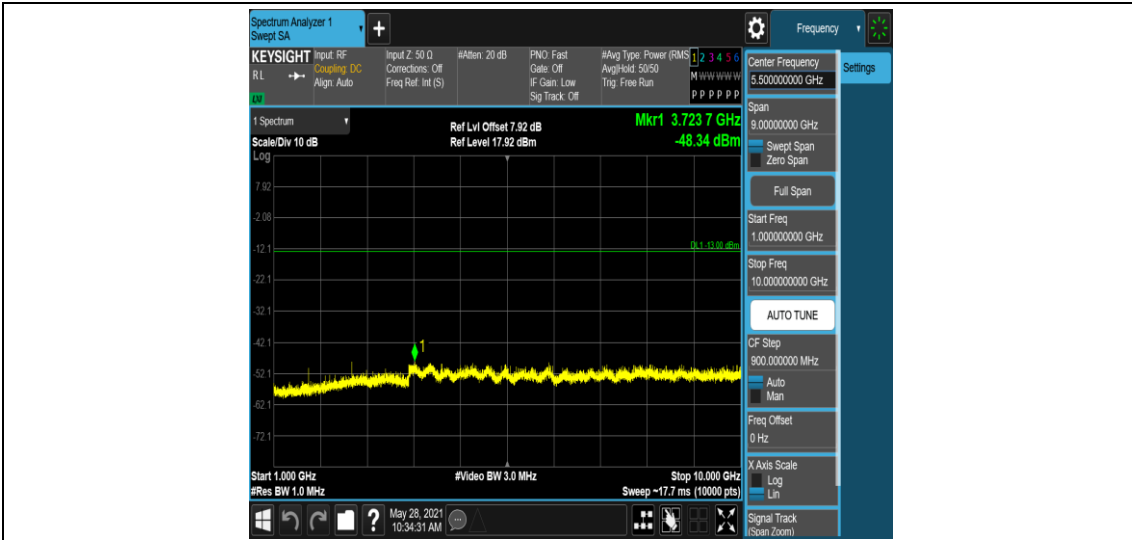

Band5-3MHz-QPSK-20415-1RB#0-Range3:30~1000MHz

Band5-3MHz-QPSK-20415-1RB#0-Range4:100~10000MHz

Band5-3MHz-QPSK-20525-1RB#0-Range1:0.009~0.15MHz

Band5-3MHz-QPSK-20525-1RB#0-Range2:0.15~30MHz

Band5-3MHz-QPSK-20525-1RB#0-Range3:30~100MHz

Band5-3MHz-QPSK-20525-1RB#0-Range4:1000~10000MHz

Band5-3MHz-QPSK-20635-1RB#0-Range1:0.009~0.15MHz

Band5-3MHz-QPSK-20635-1RB#0-Range2:0.15~30MHz

Band5-3MHz-QPSK-20635-1RB#0-Range3:30~100MHz

Band5-3MHz-QPSK-20635-1RB#0-Range4:1000~10000MHz