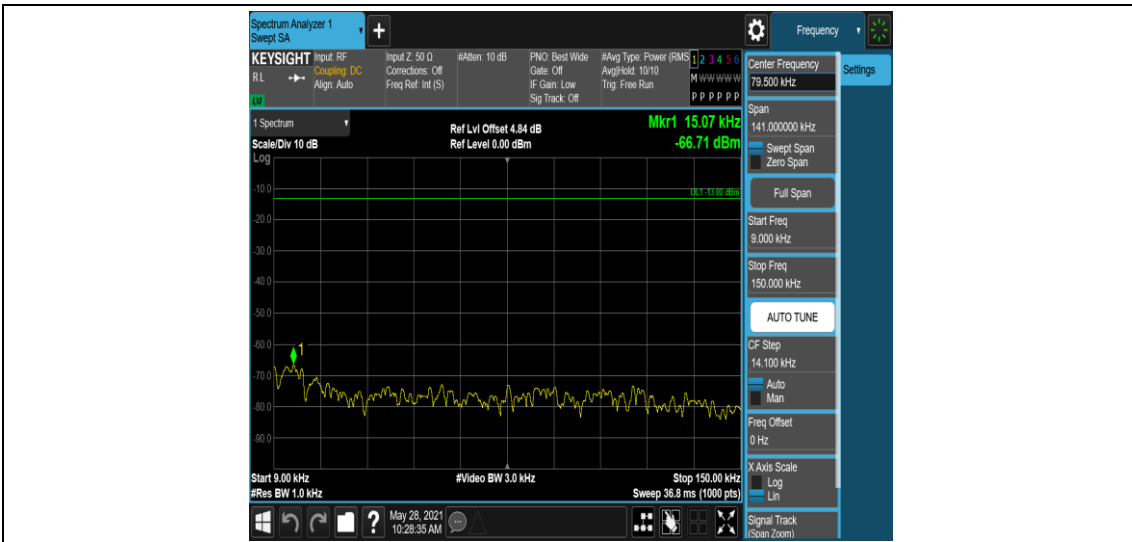

Test Graphs

Band5-1.4MHz-QPSK-20407-1RB#0-Range3:30~1000MHz

Band5-1.4MHz-QPSK-20407-1RB#0-Range4:1000~10000MHz

Band5-1.4MHz-QPSK-20525-1RB#0-Range1:0.009~0.15MHz

Band5-1.4MHz-QPSK-20525-1RB#0-Range2:0.15~30MHz

Band5-1.4MHz-QPSK-20525-1RB#0-Range3:30~1000MHz

Band5-1.4MHz-QPSK-20525-1RB#0-Range4:1000~10000MHz

Band5-1.4MHz-QPSK-20643-1RB#0-Range1:0.009~0.15MHz

Band5-1.4MHz-QPSK-20643-1RB#0-Range2:0.15~30MHz

Band5-1.4MHz-QPSK-20643-1RB#0-Range3:30~1000MHz