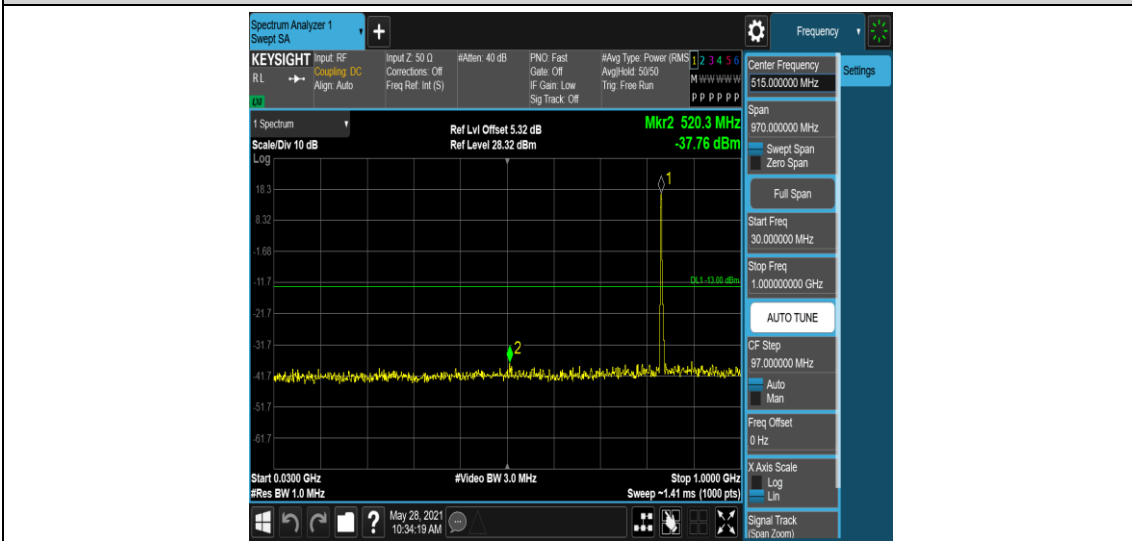

Band5-3MHz-QPSK-20415-1RB#0-Range3:30~1000MHz

Band5-3MHz-QPSK-20415-1RB#0-Range4:100~10000MHz

Band5-3MHz-QPSK-20525-1RB#0-Range1:0.009~0.15MHz

Band5-3MHz-QPSK-20525-1RB#0-Range2:0.15~30MHz

Band5-3MHz-QPSK-20525-1RB#0-Range3:30~100MHz

Band5-3MHz-QPSK-20525-1RB#0-Range4:1000~10000MHz

Band5-3MHz-QPSK-20635-1RB#0-Range1:0.009~0.15MHz

Band5-3MHz-QPSK-20635-1RB#0-Range2:0.15~30MHz

Band5-3MHz-QPSK-20635-1RB#0-Range3:30~100MHz

Band5-3MHz-QPSK-20635-1RB#0-Range4:1000~10000MHz