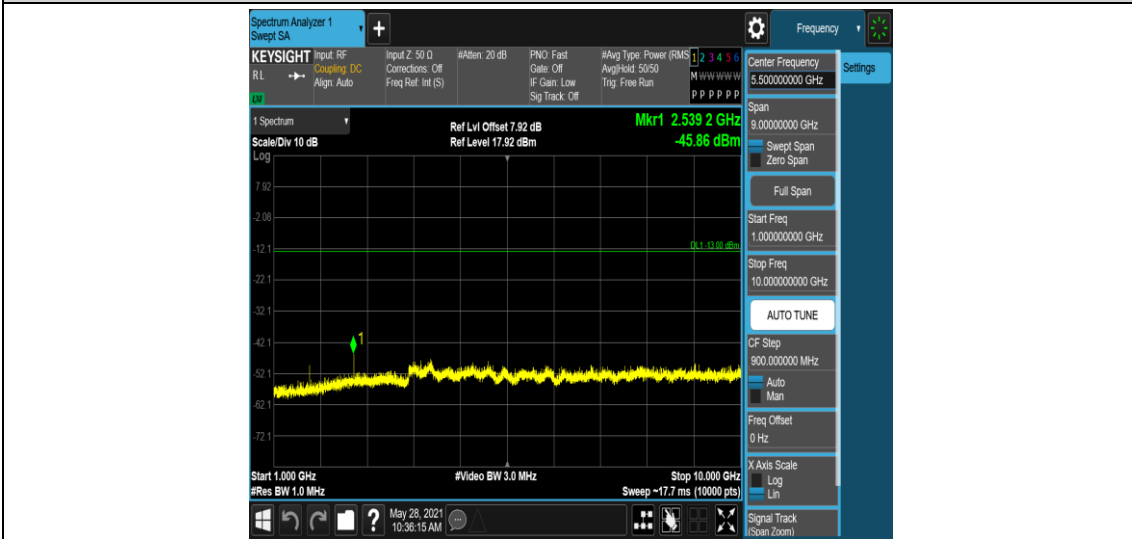

Band5-3MHz-QPSK-20525-1RB#0-Range4:1000~10000MHz

Band5-3MHz-QPSK-20635-1RB#0-Range1:0.009~0.15MHz

Band5-3MHz-QPSK-20635-1RB#0-Range2:0.15~30MHz

Band5-3MHz-QPSK-20635-1RB#0-Range3:30~100MHz

Band5-3MHz-QPSK-20635-1RB#0-Range4:1000~10000MHz

Band5-3MHz-16QAM-20415-1RB#0-Range1:0.009~0.15MHz

Band5-3MHz-16QAM-20415-1RB#0-Range2:0.15~30MHz

Band5-3MHz-16QAM-20415-1RB#0-Range3:30~1000MHz

Band5-3MHz-16QAM-20415-1RB#0-Range4:1000~10000MHz

Band5-3MHz-16QAM-20525-1RB#0-Range1:0.009~0.15MHz