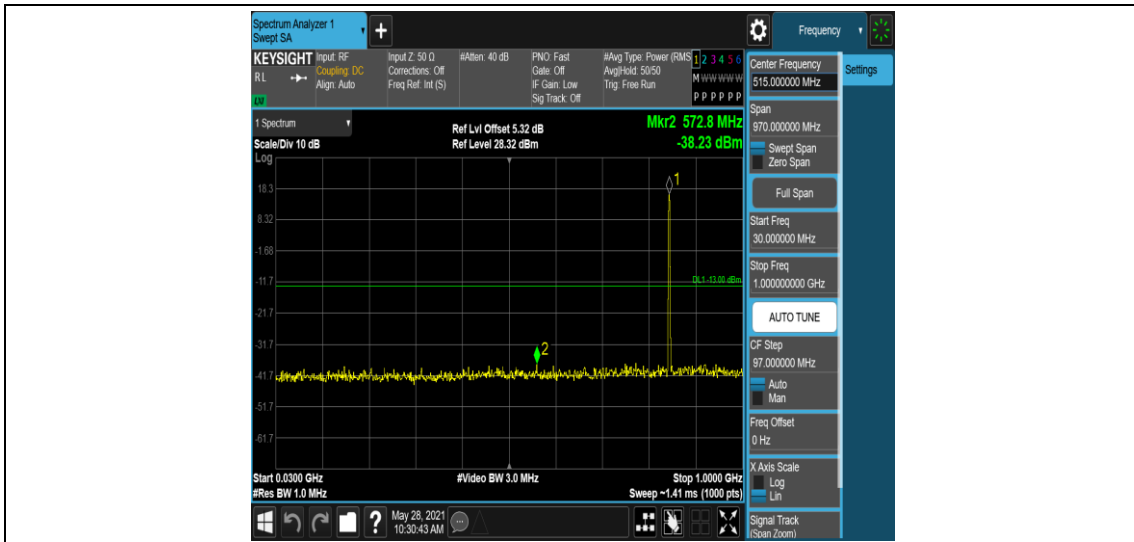

Band5-1.4MHz-QPSK-20525-1RB#0-Range3:30~1000MHz

Band5-1.4MHz-QPSK-20525-1RB#0-Range4:1000~10000MHz

Band5-1.4MHz-QPSK-20643-1RB#0-Range1:0.009~0.15MHz

Band5-1.4MHz-QPSK-20643-1RB#0-Range2:0.15~30MHz

Band5-1.4MHz-QPSK-20643-1RB#0-Range3:30~1000MHz