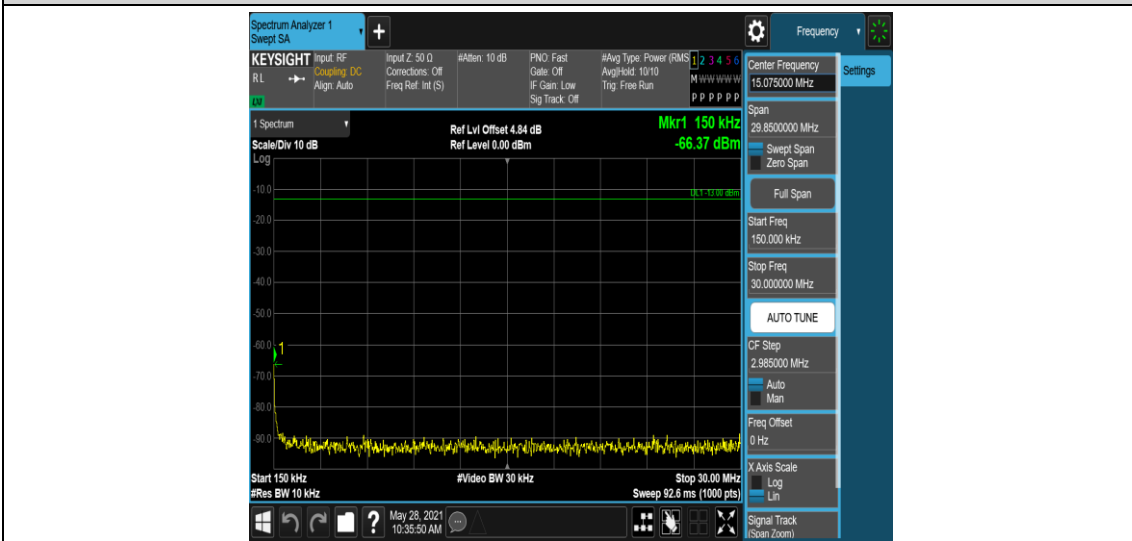

Band5-3MHz-QPSK-20415-1RB#0-Range3:30~1000MHz

Band5-3MHz-QPSK-20415-1RB#0-Range4:100~10000MHz

Band5-3MHz-QPSK-20525-1RB#0-Range1:0.009~0.15MHz

Band5-3MHz-QPSK-20525-1RB#0-Range2:0.15~30MHz

Band5-3MHz-QPSK-20525-1RB#0-Range3:30~100MHz

Band5-3MHz-QPSK-20525-1RB#0-Range4:1000~10000MHz

Band5-3MHz-QPSK-20635-1RB#0-Range1:0.009~0.15MHz

Band5-3MHz-QPSK-20635-1RB#0-Range2:0.15~30MHz

Band5-3MHz-QPSK-20635-1RB#0-Range3:30~100MHz

Band5-3MHz-QPSK-20635-1RB#0-Range4:1000~10000MHz