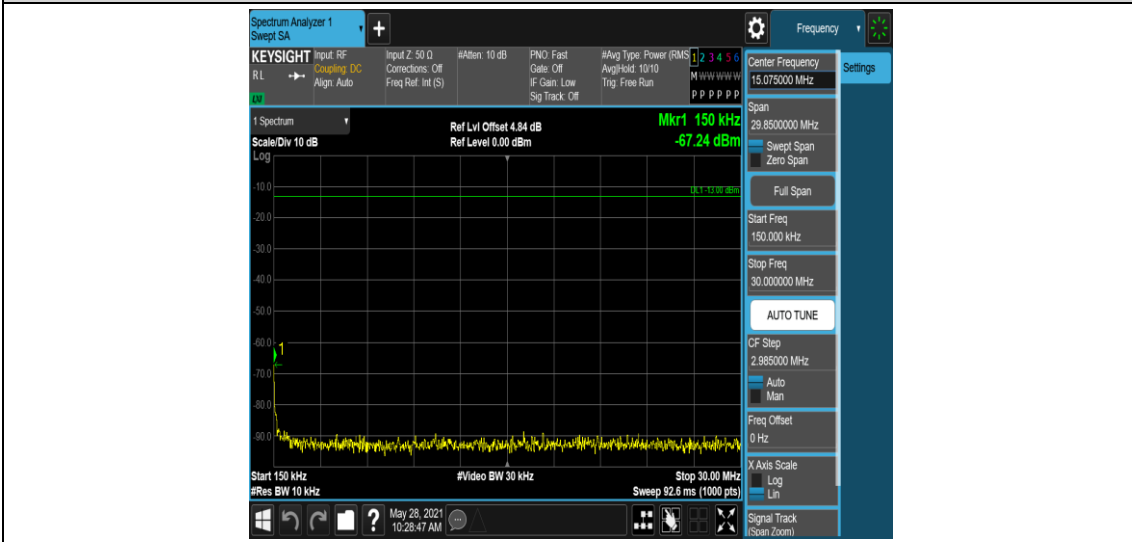

Test Graphs

Band5-1.4MHz-QPSK-20407-1RB#0-Range3:30~1000MHz

Band5-1.4MHz-QPSK-20407-1RB#0-Range4:1000~10000MHz

Band5-1.4MHz-QPSK-20525-1RB#0-Range1:0.009~0.15MHz

Band5-1.4MHz-QPSK-20525-1RB#0-Range2:0.15~30MHz

Band5-1.4MHz-QPSK-20525-1RB#0-Range3:30~1000MHz

Band5-1.4MHz-QPSK-20525-1RB#0-Range4:1000~10000MHz

Band5-1.4MHz-QPSK-20643-1RB#0-Range1:0.009~0.15MHz

Band5-1.4MHz-QPSK-20643-1RB#0-Range2:0.15~30MHz

Band5-1.4MHz-QPSK-20643-1RB#0-Range3:30~1000MHz