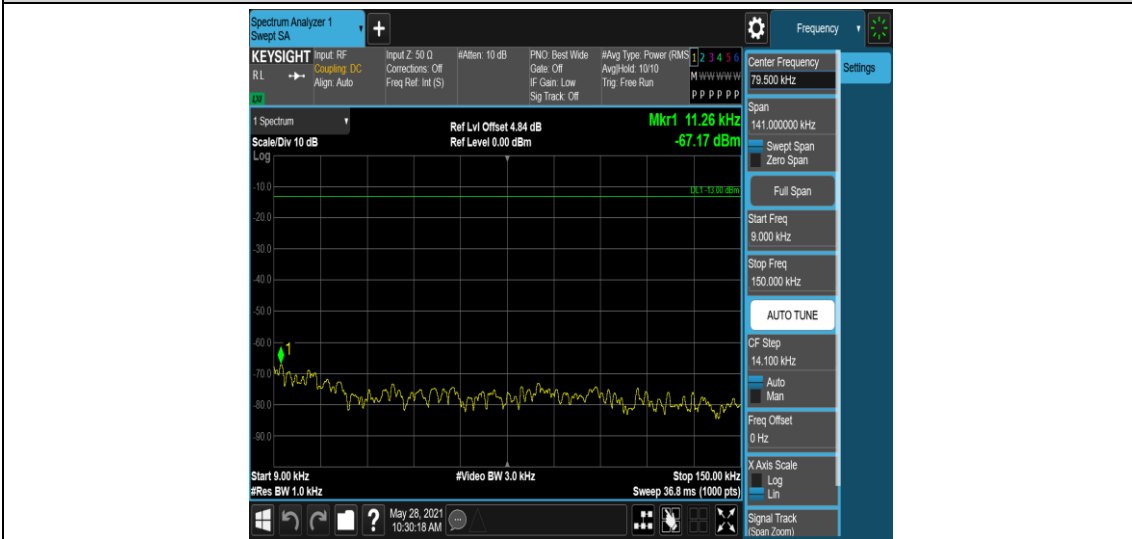

Test Graphs

Band5-1.4MHz-QPSK-20407-1RB#0-Range3:30~1000MHz

Band5-1.4MHz-QPSK-20407-1RB#0-Range4:1000~10000MHz

Band5-1.4MHz-QPSK-20525-1RB#0-Range1:0.009~0.15MHz

Band5-1.4MHz-QPSK-20525-1RB#0-Range2:0.15~30MHz

Band5-1.4MHz-QPSK-20525-1RB#0-Range3:30~1000MHz

Band5-1.4MHz-QPSK-20525-1RB#0-Range4:1000~10000MHz

Band5-1.4MHz-QPSK-20643-1RB#0-Range1:0.009~0.15MHz

Band5-1.4MHz-QPSK-20643-1RB#0-Range2:0.15~30MHz

Band5-1.4MHz-QPSK-20643-1RB#0-Range3:30~1000MHz