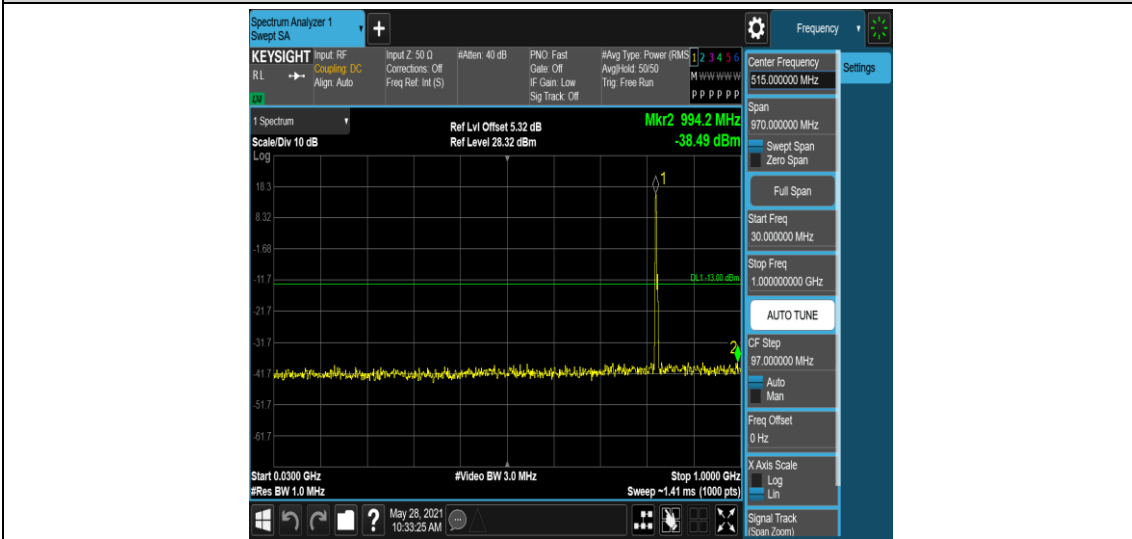

Band5-3MHz-16QAM-20415-1RB#0-Range3:30~1000MHz

Band5-3MHz-16QAM-20415-1RB#0-Range4:1000~10000MHz