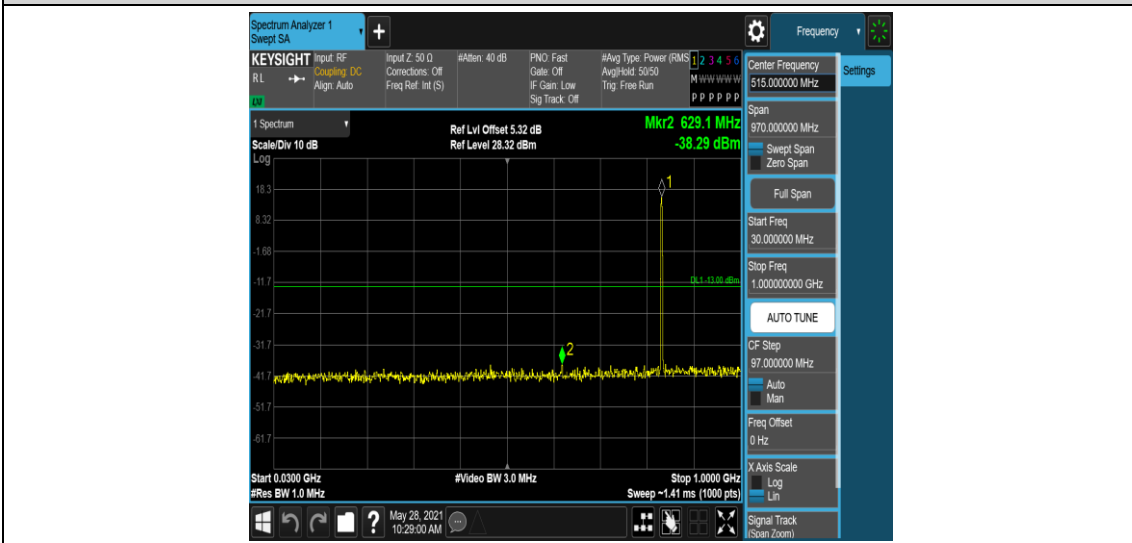

Band5-1.4MHz-QPSK-20525-1RB#0-Range3:30~1000MHz

Band5-1.4MHz-QPSK-20525-1RB#0-Range4:1000~10000MHz