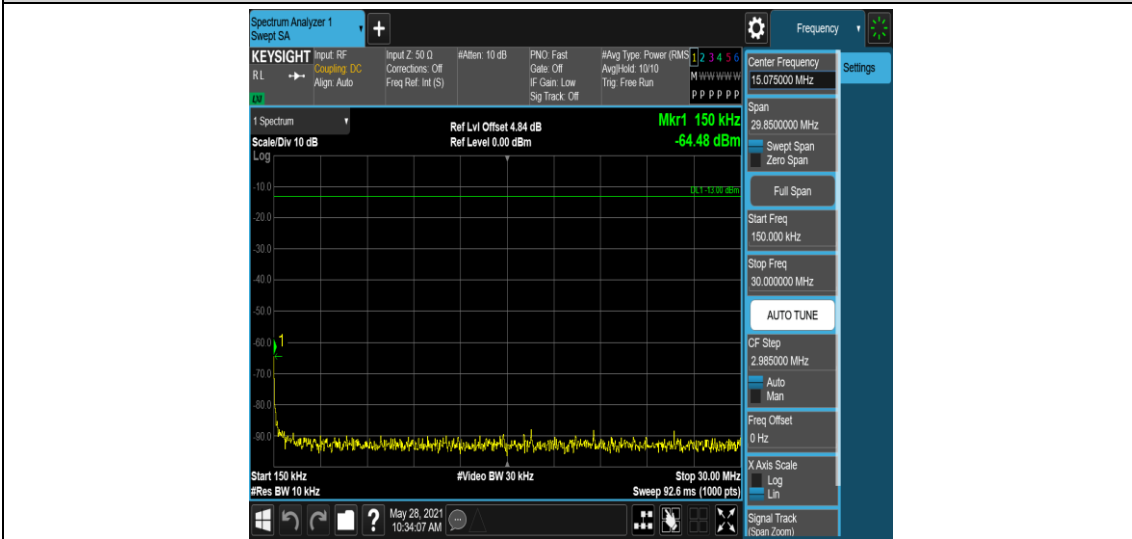

Band5-3MHz-QPSK-20415-1RB#0-Range3:30~1000MHz

Band5-3MHz-QPSK-20415-1RB#0-Range4:100~10000MHz

Band5-3MHz-QPSK-20525-1RB#0-Range1:0.009~0.15MHz

Band5-3MHz-QPSK-20525-1RB#0-Range2:0.15~30MHz

Band5-3MHz-QPSK-20525-1RB#0-Range3:30~100MHz

Band5-3MHz-QPSK-20525-1RB#0-Range4:1000~10000MHz

Band5-3MHz-QPSK-20635-1RB#0-Range1:0.009~0.15MHz

Band5-3MHz-QPSK-20635-1RB#0-Range2:0.15~30MHz

Band5-3MHz-QPSK-20635-1RB#0-Range3:30~100MHz

Band5-3MHz-QPSK-20635-1RB#0-Range4:1000~10000MHz