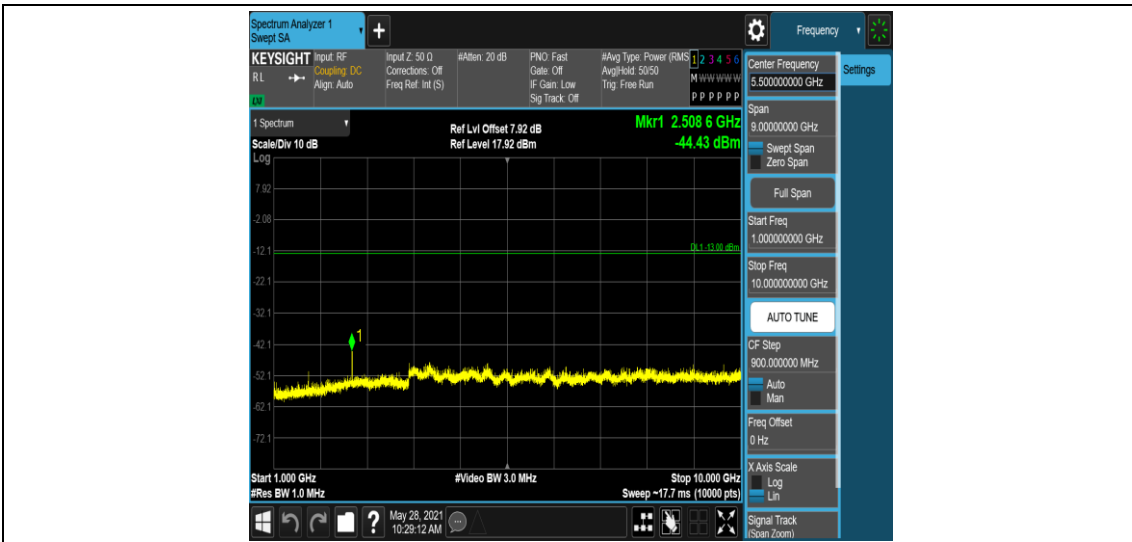

Test Graphs

Band5-1.4MHz-QPSK-20407-1RB#0-Range3:30~1000MHz

Band5-1.4MHz-QPSK-20407-1RB#0-Range4:1000~10000MHz

Band5-1.4MHz-QPSK-20525-1RB#0-Range1:0.009~0.15MHz

Band5-1.4MHz-QPSK-20525-1RB#0-Range2:0.15~30MHz

Band5-1.4MHz-QPSK-20525-1RB#0-Range3:30~1000MHz

Band5-1.4MHz-QPSK-20525-1RB#0-Range4:1000~10000MHz

Band5-1.4MHz-QPSK-20643-1RB#0-Range1:0.009~0.15MHz

Band5-1.4MHz-QPSK-20643-1RB#0-Range2:0.15~30MHz

Band5-1.4MHz-QPSK-20643-1RB#0-Range3:30~1000MHz