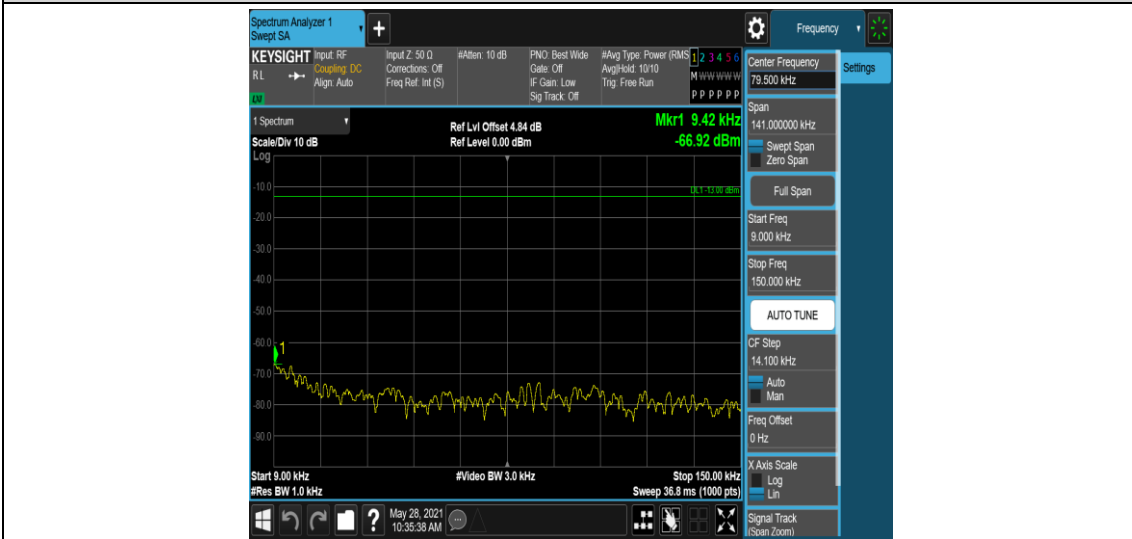

Band5-3MHz-QPSK-20415-1RB#0-Range3:30~1000MHz

Band5-3MHz-QPSK-20415-1RB#0-Range4:100~10000MHz

Band5-3MHz-QPSK-20525-1RB#0-Range1:0.009~0.15MHz

Band5-3MHz-QPSK-20525-1RB#0-Range2:0.15~30MHz

Band5-3MHz-QPSK-20525-1RB#0-Range3:30~100MHz

Band5-3MHz-QPSK-20525-1RB#0-Range4:1000~10000MHz

Band5-3MHz-QPSK-20635-1RB#0-Range1:0.009~0.15MHz

Band5-3MHz-QPSK-20635-1RB#0-Range2:0.15~30MHz

Band5-3MHz-QPSK-20635-1RB#0-Range3:30~100MHz

Band5-3MHz-QPSK-20635-1RB#0-Range4:1000~10000MHz