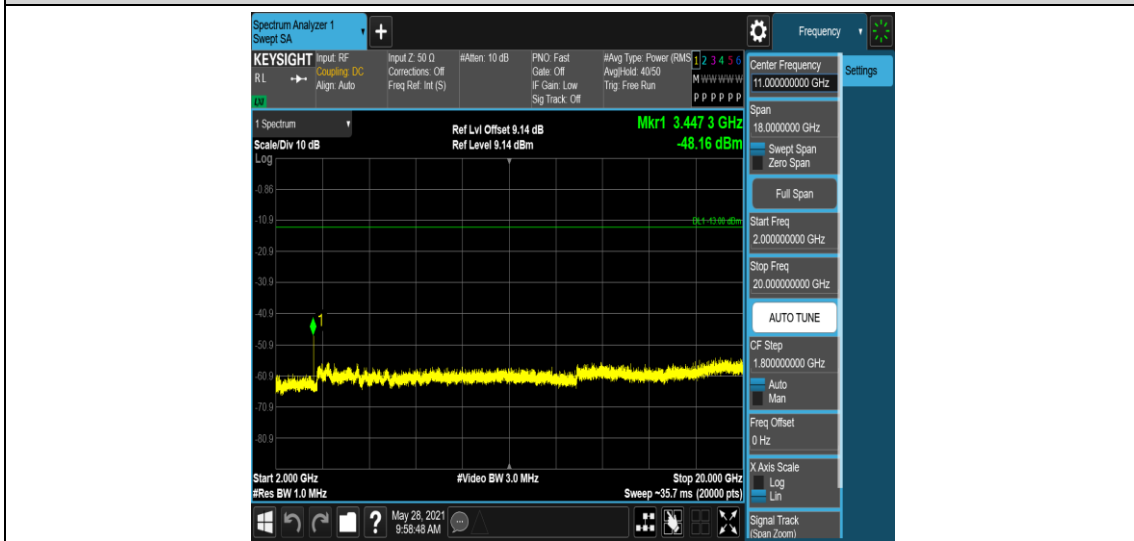

Band4-20MHz-16QAM-20050-1RB#0-Range5:2000~20000MHz

Band4-20MHz-16QAM-20175-1RB#0-Range1:0.009~0.15MHz

Band4-20MHz-16QAM-20175-1RB#0-Range2:0.15~30MHz

Band4-20MHz-16QAM-20175-1RB#0-Range3:30~1000MHz

Band4-20MHz-16QAM-20175-1RB#0-Range4:1000~2000MHz

Band4-20MHz-16QAM-20175-1RB#0-Range5:2000~2000MHz

Band4-20MHz-16QAM-20300-1RB#0-Range1:0.009~0.15MHz