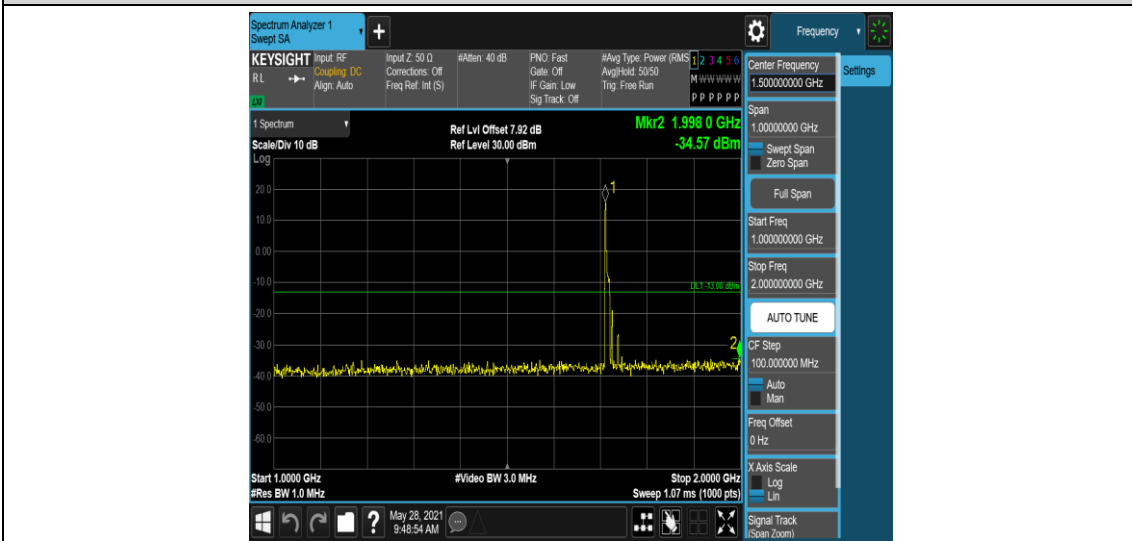

Band4-10MHz-16QAM-20350-1RB#0-Range5:2000~20000MHz

Band4-15MHz-QPSK-20025-1RB#0-Range1:0.009~0.15MHz

Band4-15MHz-QPSK-20025-1RB#0-Range2:0.15~30MHz

Band4-15MHz-QPSK-20025-1RB#0-Range3:30~1000MHz

Band4-15MHz-QPSK-20025-1RB#0-Range4:100~2000MHz

Band4-15MHz-QPSK-20025-1RB#0-Range5:2000~20000MHz

Band4-15MHz-QPSK-20175-1RB#0-Range1:0.009~0.15MHz

Band4-15MHz-QPSK-20175-1RB#0-Range2:0.15~30MHz

Band4-15MHz-QPSK-20175-1RB#0-Range3:30~1000MHz

Band4-15MHz-QPSK-20175-1RB#0-Range4:1000~2000MHz