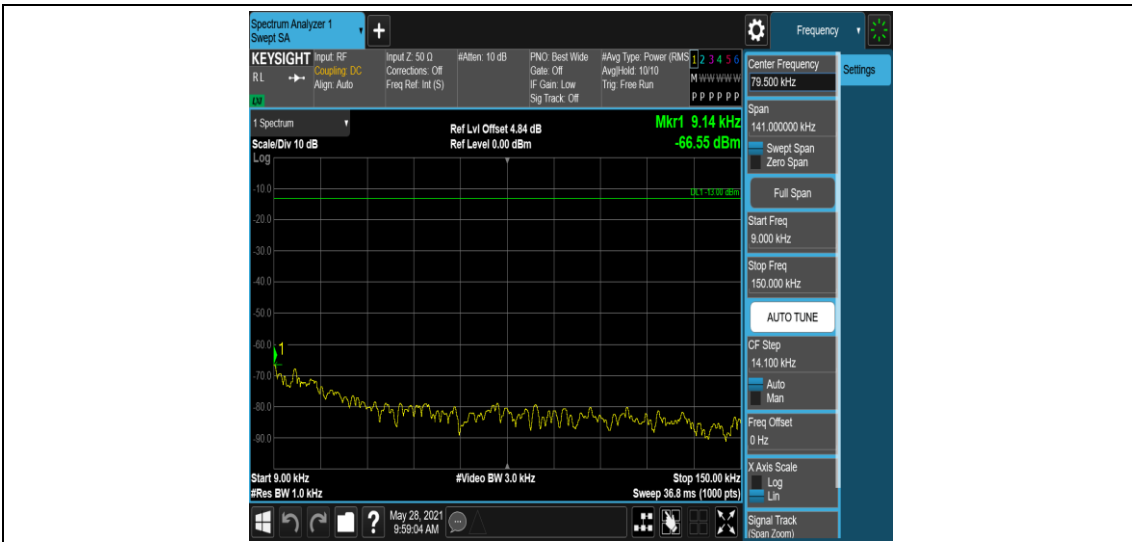

Band4-15MHz-16QAM-20325-1RB#0-Range5:2000~20000MHz

Band4-20MHz-QPSK-20050-1RB#0-Range1:0.009~0.15MHz

Band4-20MHz-QPSK-20050-1RB#0-Range2:0.15~30MHz

Band4-20MHz-QPSK-20050-1RB#0-Range3:30~1000MHz

Band4-20MHz-QPSK-20050-1RB#0-Range4:100~2000MHz

Band4-20MHz-QPSK-20050-1RB#0-Range5:2000~20000MHz

Band4-20MHz-QPSK-20175-1RB#0-Range1:0.009~0.15MHz

Band4-20MHz-QPSK-20175-1RB#0-Range2:0.15~30MHz

Band4-20MHz-QPSK-20175-1RB#0-Range3:30~1000MHz

Band4-20MHz-QPSK-20175-1RB#0-Range4:1000~2000MHz

Band4-20MHz-QPSK-20175-1RB#0-Range5:2000~2000MHz

Band4-20MHz-QPSK-20300-1RB#0-Range1:0.009~0.15MHz

Band4-20MHz-QPSK-20300-1RB#0-Range2:0.15~30MHz

Band4-20MHz-QPSK-20300-1RB#0-Range3:30~1000MHz

Band4-20MHz-QPSK-20300-1RB#0-Range4:1000~2000MHz