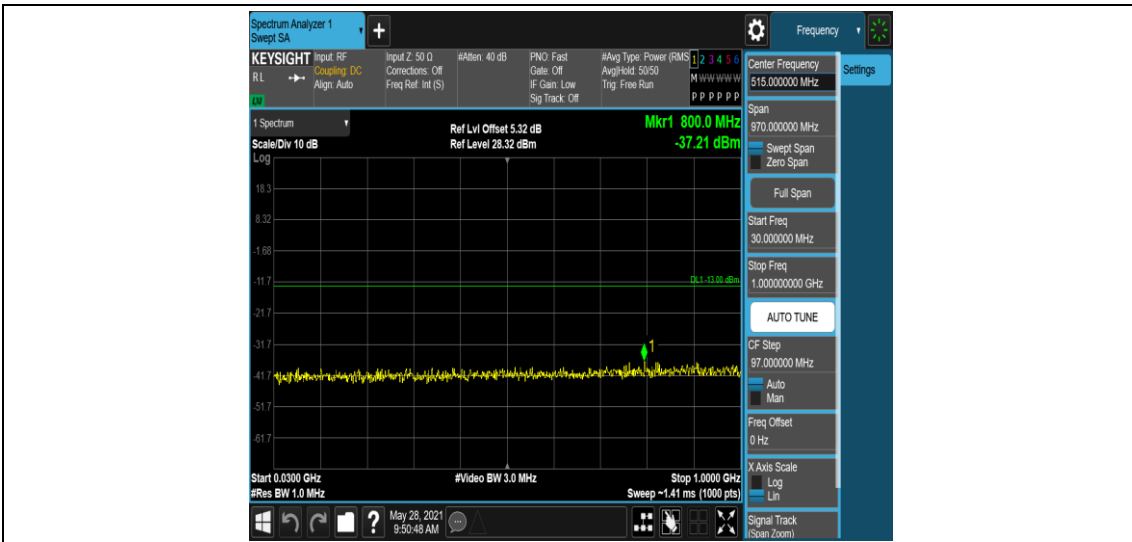

Band4-10MHz-16QAM-20350-1RB#0-Range5:2000~20000MHz

Band4-15MHz-QPSK-20025-1RB#0-Range1:0.009~0.15MHz

Band4-15MHz-QPSK-20025-1RB#0-Range2:0.15~30MHz

Band4-15MHz-QPSK-20025-1RB#0-Range3:30~1000MHz

Band4-15MHz-QPSK-20025-1RB#0-Range4:100~2000MHz

Band4-15MHz-QPSK-20025-1RB#0-Range5:2000~20000MHz

Band4-15MHz-QPSK-20175-1RB#0-Range1:0.009~0.15MHz

Band4-15MHz-QPSK-20175-1RB#0-Range2:0.15~30MHz

Band4-15MHz-QPSK-20175-1RB#0-Range3:30~1000MHz

Band4-15MHz-QPSK-20175-1RB#0-Range4:1000~2000MHz

Band4-15MHz-QPSK-20175-1RB#0-Range5:2000~2000MHz

Band4-15MHz-QPSK-20325-1RB#0-Range1:0.009~0.15MHz

Band4-15MHz-QPSK-20325-1RB#0-Range2:0.15~30MHz

Band4-15MHz-QPSK-20325-1RB#0-Range3:30~1000MHz

Band4-15MHz-QPSK-20325-1RB#0-Range4:1000~2000MHz