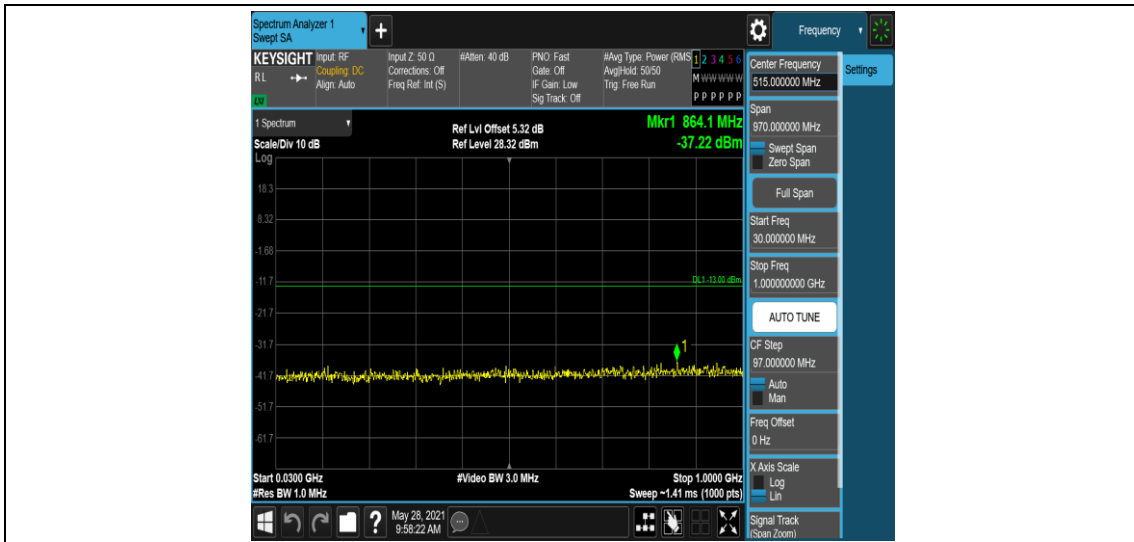

Band4-20MHz-16QAM-20050-1RB#0-Range5:2000~20000MHz

Band4-20MHz-16QAM-20175-1RB#0-Range1:0.009~0.15MHz

Band4-20MHz-16QAM-20175-1RB#0-Range2:0.15~30MHz

Band4-20MHz-16QAM-20175-1RB#0-Range3:30~1000MHz

Band4-20MHz-16QAM-20175-1RB#0-Range4:1000~2000MHz

Band4-20MHz-16QAM-20175-1RB#0-Range5:2000~2000MHz

Band4-20MHz-16QAM-20300-1RB#0-Range1:0.009~0.15MHz