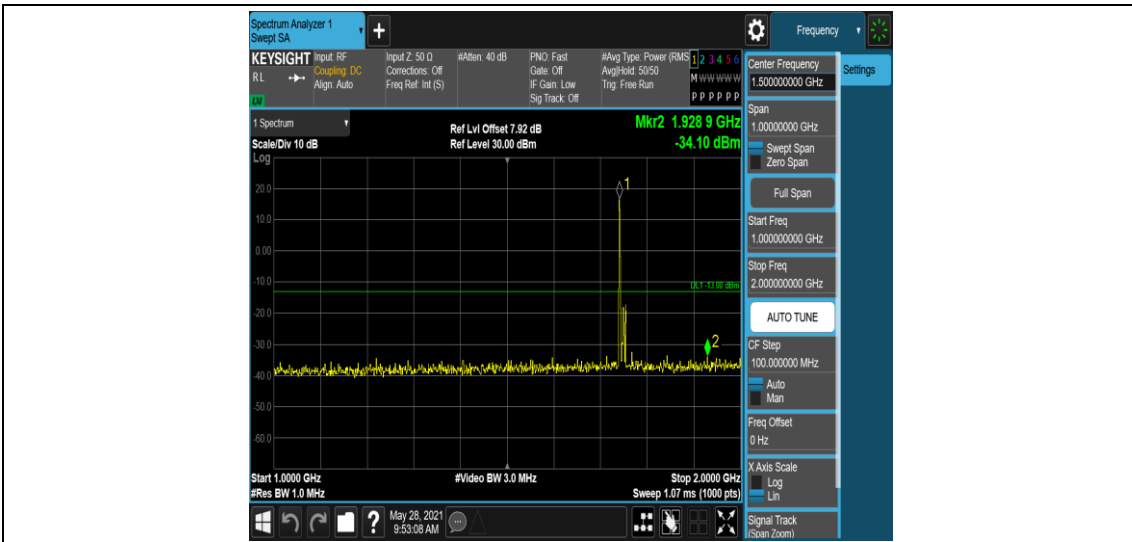

Band4-15MHz-QPSK-20025-1RB#0-Range5:2000~20000MHz

Band4-15MHz-QPSK-20175-1RB#0-Range1:0.009~0.15MHz

Band4-15MHz-QPSK-20175-1RB#0-Range2:0.15~30MHz

Band4-15MHz-QPSK-20175-1RB#0-Range3:30~1000MHz

Band4-15MHz-QPSK-20175-1RB#0-Range4:1000~2000MHz

Band4-15MHz-QPSK-20175-1RB#0-Range5:2000~2000MHz

Band4-15MHz-QPSK-20325-1RB#0-Range1:0.009~0.15MHz

Band4-15MHz-QPSK-20325-1RB#0-Range2:0.15~30MHz

Band4-15MHz-QPSK-20325-1RB#0-Range3:30~1000MHz

Band4-15MHz-QPSK-20325-1RB#0-Range4:1000~2000MHz

Band4-15MHz-QPSK-20325-1RB#0-Range5:2000~20000MHz

Band4-15MHz-16QAM-20025-1RB#0-Range1:0.009~0.15MHz

Band4-15MHz-16QAM-20025-1RB#0-Range2:0.15~30MHz

Band4-15MHz-16QAM-2025-1RB#0-Range3:30~1000MHz

Band4-15MHz-16QAM-2025-1RB#0-Range4:1000~2000MHz