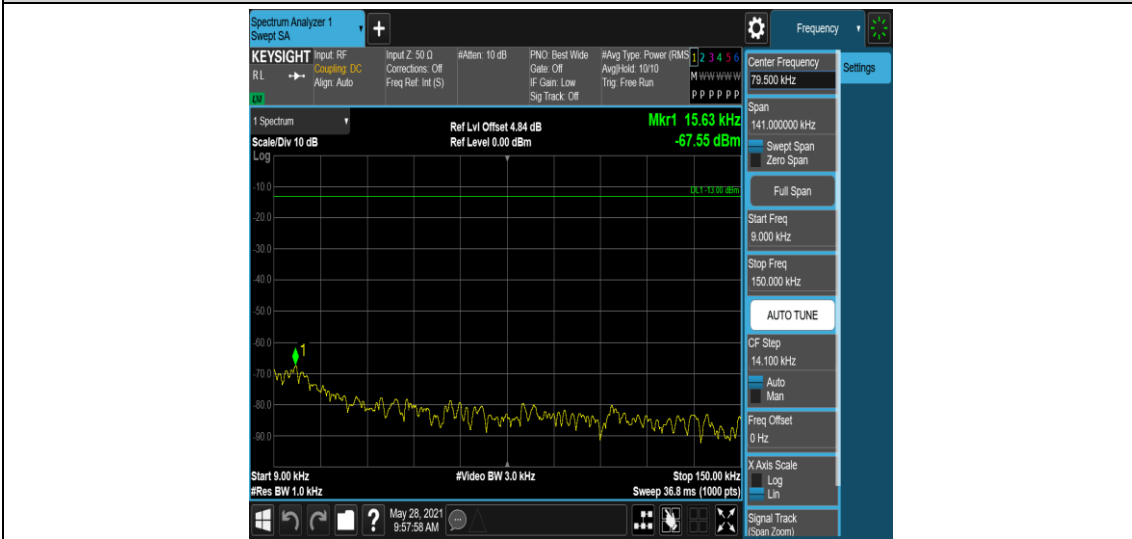

Band4-20MHz-QPSK-20175-1RB#0-Range5:2000~2000MHz

Band4-20MHz-QPSK-20300-1RB#0-Range1:0.009~0.15MHz

Band4-20MHz-QPSK-20300-1RB#0-Range2:0.15~30MHz

Band4-20MHz-QPSK-20300-1RB#0-Range3:30~1000MHz

Band4-20MHz-QPSK-20300-1RB#0-Range4:1000~2000MHz

Band4-20MHz-QPSK-20300-1RB#0-Range5:2000~20000MHz

Band4-20MHz-16QAM-20050-1RB#0-Range1:0.009~0.15MHz

Band4-20MHz-16QAM-20050-1RB#0-Range2:0.15~30MHz

Band4-20MHz-16QAM-20050-1RB#0-Range3:30~1000MHz

Band4-20MHz-16QAM-20050-1RB#0-Range4:1000~2000MHz

Band4-20MHz-16QAM-20050-1RB#0-Range5:2000~20000MHz

Band4-20MHz-16QAM-20175-1RB#0-Range1:0.009~0.15MHz

Band4-20MHz-16QAM-20175-1RB#0-Range2:0.15~30MHz

Band4-20MHz-16QAM-20175-1RB#0-Range3:30~1000MHz

Band4-20MHz-16QAM-20175-1RB#0-Range4:1000~2000MHz