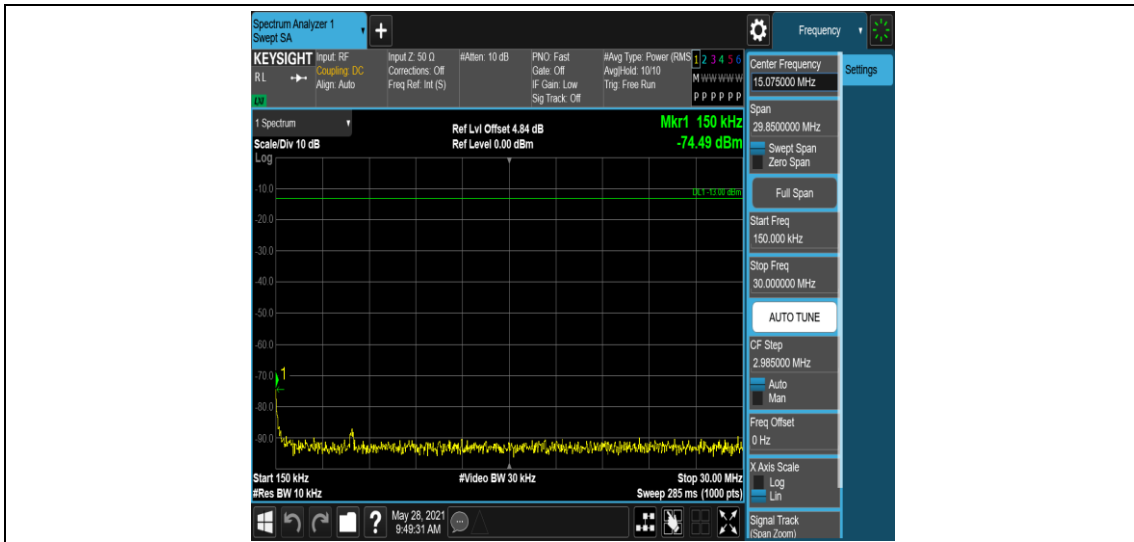

Band4-15MHz-QPSK-20025-1RB#0-Range5:2000~20000MHz

Band4-15MHz-QPSK-20175-1RB#0-Range1:0.009~0.15MHz

Band4-15MHz-QPSK-20175-1RB#0-Range2:0.15~30MHz

Band4-15MHz-QPSK-20175-1RB#0-Range3:30~1000MHz

Band4-15MHz-QPSK-20175-1RB#0-Range4:1000~2000MHz

Band4-15MHz-QPSK-20175-1RB#0-Range5:2000~2000MHz

Band4-15MHz-QPSK-20325-1RB#0-Range1:0.009~0.15MHz

Band4-15MHz-QPSK-20325-1RB#0-Range2:0.15~30MHz

Band4-15MHz-QPSK-20325-1RB#0-Range3:30~1000MHz

Band4-15MHz-QPSK-20325-1RB#0-Range4:1000~2000MHz

Band4-15MHz-QPSK-20325-1RB#0-Range5:2000~20000MHz

Band4-15MHz-16QAM-20025-1RB#0-Range1:0.009~0.15MHz

Band4-15MHz-16QAM-20025-1RB#0-Range2:0.15~30MHz

Band4-15MHz-16QAM-2025-1RB#0-Range3:30~1000MHz

Band4-15MHz-16QAM-2025-1RB#0-Range4:1000~2000MHz