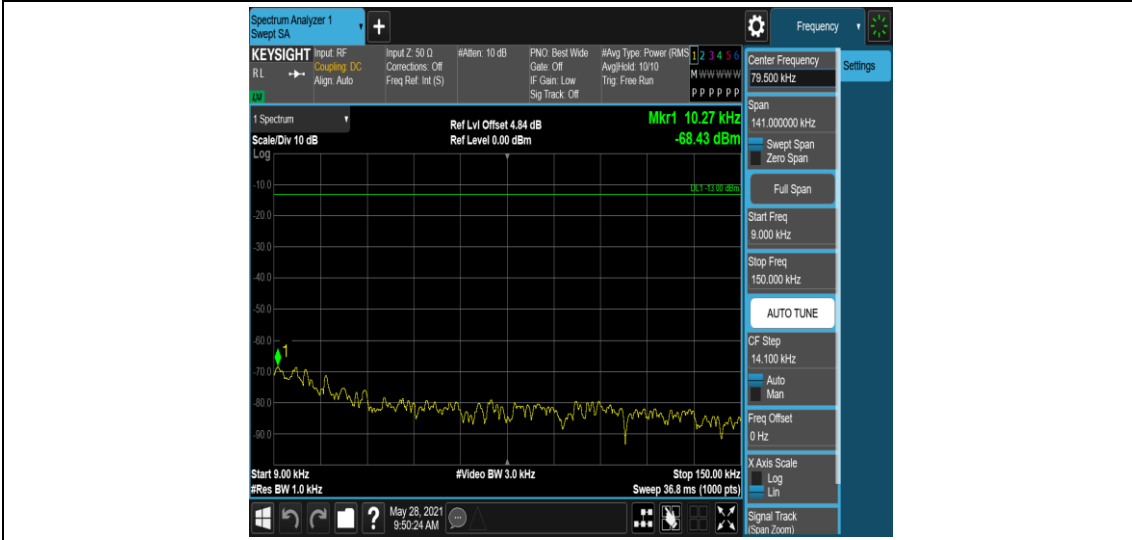

Band4-10MHz-16QAM-20350-1RB#0-Range5:2000~20000MHz

Band4-15MHz-QPSK-20025-1RB#0-Range1:0.009~0.15MHz

Band4-15MHz-QPSK-20025-1RB#0-Range2:0.15~30MHz

Band4-15MHz-QPSK-20025-1RB#0-Range3:30~1000MHz

Band4-15MHz-QPSK-20025-1RB#0-Range4:100~2000MHz

Band4-15MHz-QPSK-20025-1RB#0-Range5:2000~20000MHz

Band4-15MHz-QPSK-20175-1RB#0-Range1:0.009~0.15MHz

Band4-15MHz-QPSK-20175-1RB#0-Range2:0.15~30MHz

Band4-15MHz-QPSK-20175-1RB#0-Range3:30~1000MHz

Band4-15MHz-QPSK-20175-1RB#0-Range4:1000~2000MHz

Band4-15MHz-QPSK-20175-1RB#0-Range5:2000~2000MHz

Band4-15MHz-QPSK-20325-1RB#0-Range1:0.009~0.15MHz

Band4-15MHz-QPSK-20325-1RB#0-Range2:0.15~30MHz

Band4-15MHz-QPSK-20325-1RB#0-Range3:30~1000MHz

Band4-15MHz-QPSK-20325-1RB#0-Range4:1000~2000MHz