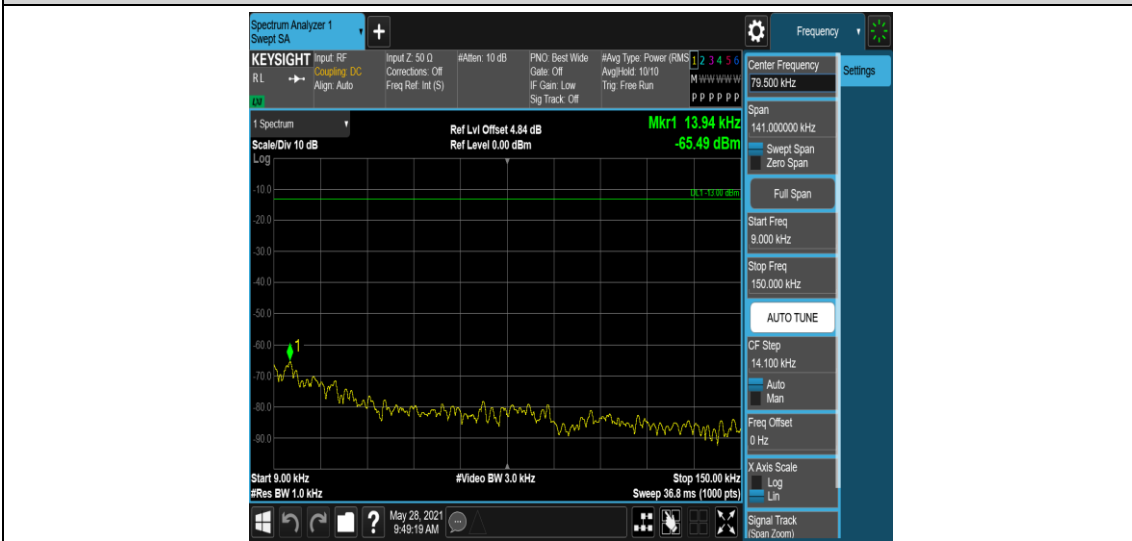

Band4-15MHz-QPSK-20175-1RB#0-Range5:2000~2000MHz

Band4-15MHz-QPSK-20325-1RB#0-Range1:0.009~0.15MHz

Band4-15MHz-QPSK-20325-1RB#0-Range2:0.15~30MHz

Band4-15MHz-QPSK-20325-1RB#0-Range3:30~1000MHz

Band4-15MHz-QPSK-20325-1RB#0-Range4:1000~2000MHz

Band4-15MHz-QPSK-20325-1RB#0-Range5:2000~20000MHz

Band4-15MHz-16QAM-20025-1RB#0-Range1:0.009~0.15MHz

Band4-15MHz-16QAM-20025-1RB#0-Range2:0.15~30MHz

Band4-15MHz-16QAM-2025-1RB#0-Range3:30~1000MHz

Band4-15MHz-16QAM-2025-1RB#0-Range4:1000~2000MHz