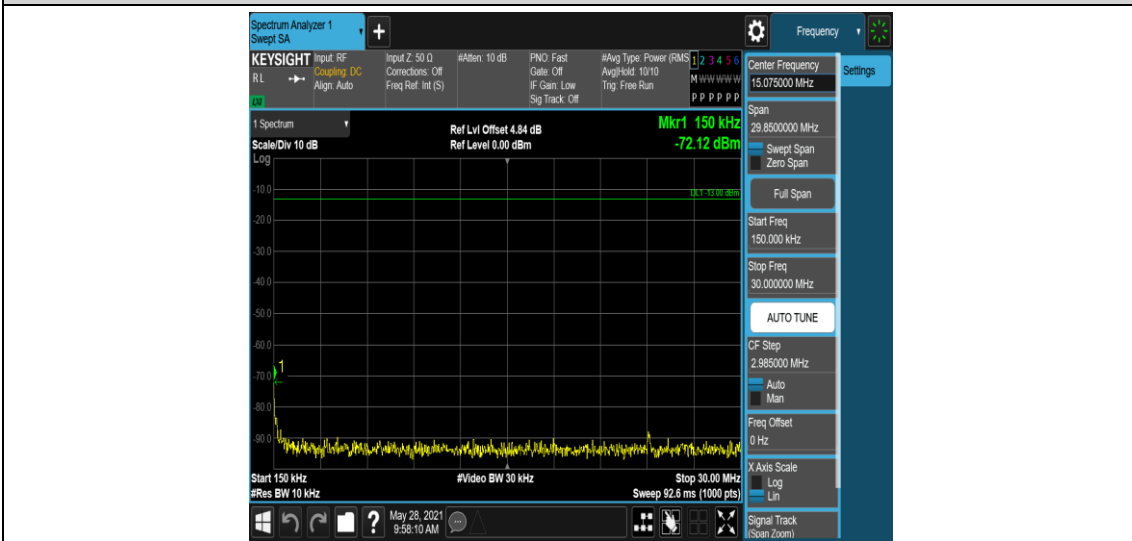

Band4-20MHz-QPSK-20300-1RB#0-Range5:2000~20000MHz

Band4-20MHz-16QAM-20050-1RB#0-Range1:0.009~0.15MHz

Band4-20MHz-16QAM-20050-1RB#0-Range2:0.15~30MHz

Band4-20MHz-16QAM-20050-1RB#0-Range3:30~1000MHz

Band4-20MHz-16QAM-20050-1RB#0-Range4:1000~2000MHz

Band4-20MHz-16QAM-20050-1RB#0-Range5:2000~20000MHz

Band4-20MHz-16QAM-20175-1RB#0-Range1:0.009~0.15MHz

Band4-20MHz-16QAM-20175-1RB#0-Range2:0.15~30MHz

Band4-20MHz-16QAM-20175-1RB#0-Range3:30~1000MHz

Band4-20MHz-16QAM-20175-1RB#0-Range4:1000~2000MHz