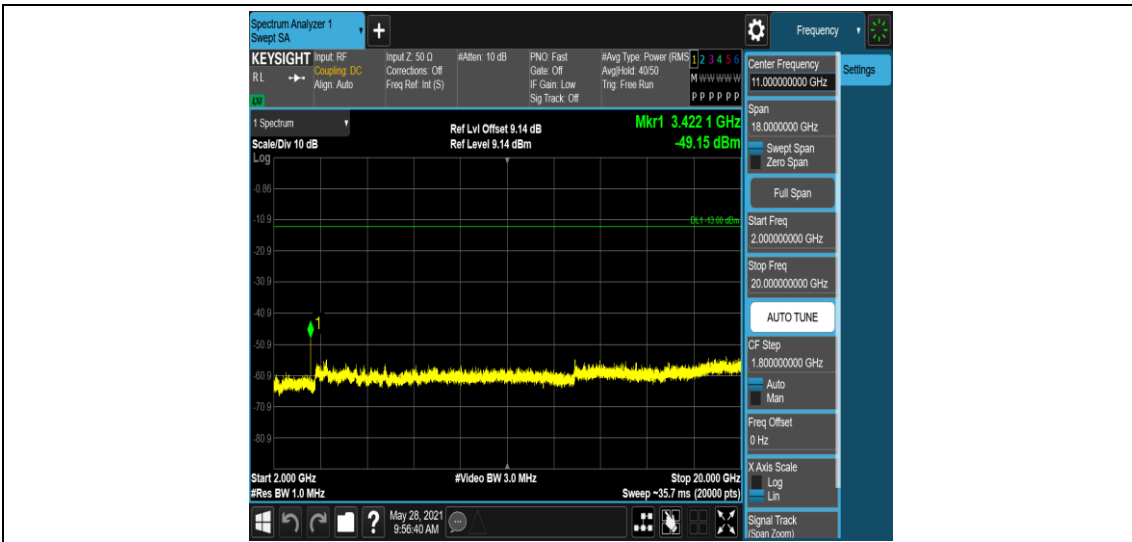

Band4-20MHz-QPSK-20175-1RB#0-Range5:2000~2000MHz

Band4-20MHz-QPSK-20300-1RB#0-Range1:0.009~0.15MHz

Band4-20MHz-QPSK-20300-1RB#0-Range2:0.15~30MHz

Band4-20MHz-QPSK-20300-1RB#0-Range3:30~1000MHz

Band4-20MHz-QPSK-20300-1RB#0-Range4:1000~2000MHz

Band4-20MHz-QPSK-20300-1RB#0-Range5:2000~20000MHz

Band4-20MHz-16QAM-20050-1RB#0-Range1:0.009~0.15MHz

Band4-20MHz-16QAM-20050-1RB#0-Range2:0.15~30MHz

Band4-20MHz-16QAM-20050-1RB#0-Range3:30~1000MHz

Band4-20MHz-16QAM-20050-1RB#0-Range4:1000~2000MHz

Band4-20MHz-16QAM-20050-1RB#0-Range5:2000~20000MHz

Band4-20MHz-16QAM-20175-1RB#0-Range1:0.009~0.15MHz

Band4-20MHz-16QAM-20175-1RB#0-Range2:0.15~30MHz

Band4-20MHz-16QAM-20175-1RB#0-Range3:30~1000MHz

Band4-20MHz-16QAM-20175-1RB#0-Range4:1000~2000MHz