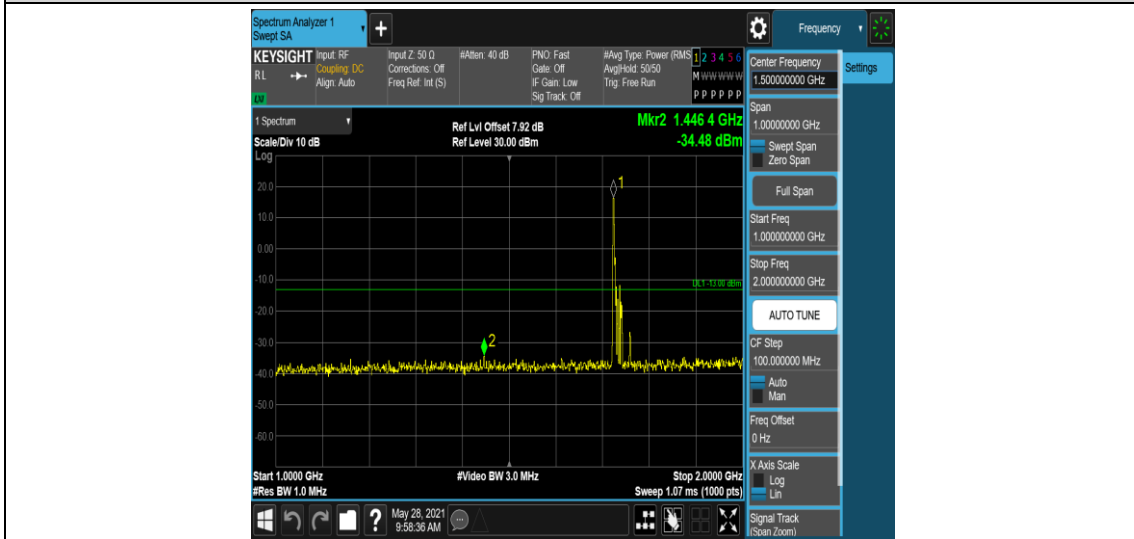

Band4-20MHz-16QAM-20050-1RB#0-Range5:2000~20000MHz

Band4-20MHz-16QAM-20175-1RB#0-Range1:0.009~0.15MHz

Band4-20MHz-16QAM-20175-1RB#0-Range2:0.15~30MHz

Band4-20MHz-16QAM-20175-1RB#0-Range3:30~1000MHz

Band4-20MHz-16QAM-20175-1RB#0-Range4:1000~2000MHz

Band4-20MHz-16QAM-20175-1RB#0-Range5:2000~2000MHz

Band4-20MHz-16QAM-20300-1RB#0-Range1:0.009~0.15MHz