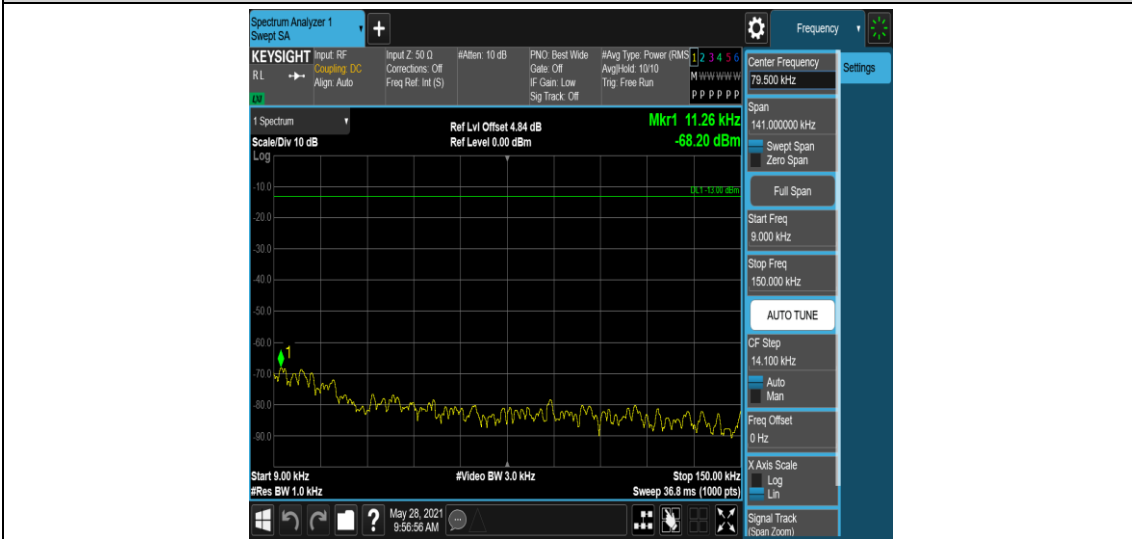

Band4-15MHz-16QAM-20175-1RB#0-Range5:2000~2000MHz

Band4-15MHz-16QAM-20325-1RB#0-Range1:0.009~0.15MHz

Band4-15MHz-16QAM-20325-1RB#0-Range2:0.15~30MHz

Band4-15MHz-16QAM-20325-1RB#0-Range3:30~1000MHz

Band4-15MHz-16QAM-20325-1RB#0-Range4:1000~2000MHz

Band4-15MHz-16QAM-20325-1RB#0-Range5:2000~20000MHz

Band4-20MHz-QPSK-20050-1RB#0-Range1:0.009~0.15MHz

Band4-20MHz-QPSK-20050-1RB#0-Range2:0.15~30MHz

Band4-20MHz-QPSK-20050-1RB#0-Range3:30~1000MHz

Band4-20MHz-QPSK-20050-1RB#0-Range4:100~2000MHz

Band4-20MHz-QPSK-20050-1RB#0-Range5:2000~20000MHz

Band4-20MHz-QPSK-20175-1RB#0-Range1:0.009~0.15MHz

Band4-20MHz-QPSK-20175-1RB#0-Range2:0.15~30MHz

Band4-20MHz-QPSK-20175-1RB#0-Range3:30~1000MHz

Band4-20MHz-QPSK-20175-1RB#0-Range4:1000~2000MHz