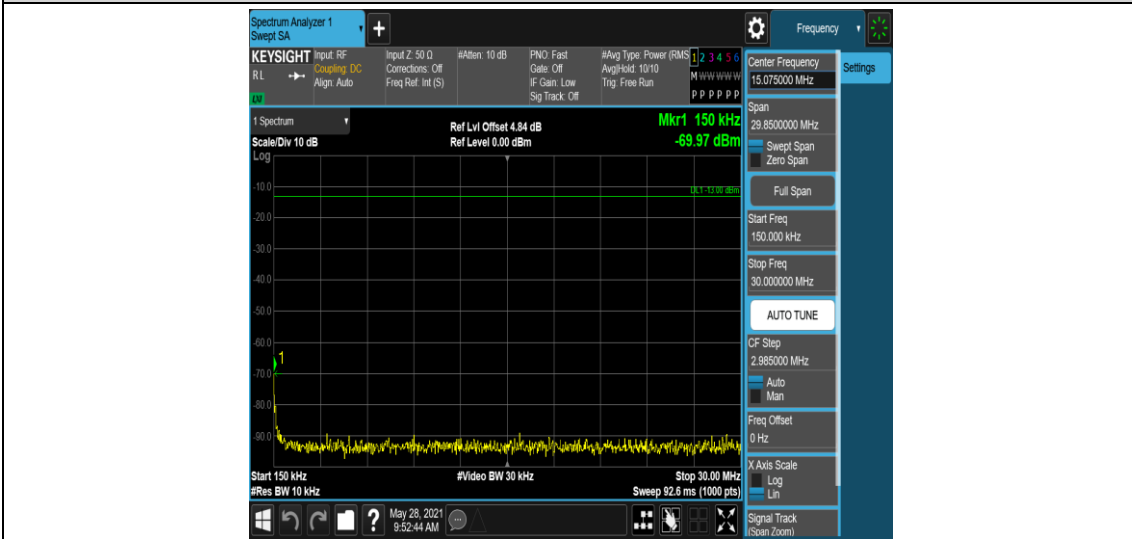

Band4-10MHz-16QAM-20350-1RB#0-Range5:2000~20000MHz

Band4-15MHz-QPSK-20025-1RB#0-Range1:0.009~0.15MHz

Band4-15MHz-QPSK-20025-1RB#0-Range2:0.15~30MHz

Band4-15MHz-QPSK-20025-1RB#0-Range3:30~1000MHz

Band4-15MHz-QPSK-20025-1RB#0-Range4:100~2000MHz

Band4-15MHz-QPSK-20025-1RB#0-Range5:2000~20000MHz

Band4-15MHz-QPSK-20175-1RB#0-Range1:0.009~0.15MHz

Band4-15MHz-QPSK-20175-1RB#0-Range2:0.15~30MHz

Band4-15MHz-QPSK-20175-1RB#0-Range3:30~1000MHz

Band4-15MHz-QPSK-20175-1RB#0-Range4:1000~2000MHz

Band4-15MHz-QPSK-20175-1RB#0-Range5:2000~2000MHz

Band4-15MHz-QPSK-20325-1RB#0-Range1:0.009~0.15MHz

Band4-15MHz-QPSK-20325-1RB#0-Range2:0.15~30MHz

Band4-15MHz-QPSK-20325-1RB#0-Range3:30~1000MHz

Band4-15MHz-QPSK-20325-1RB#0-Range4:1000~2000MHz