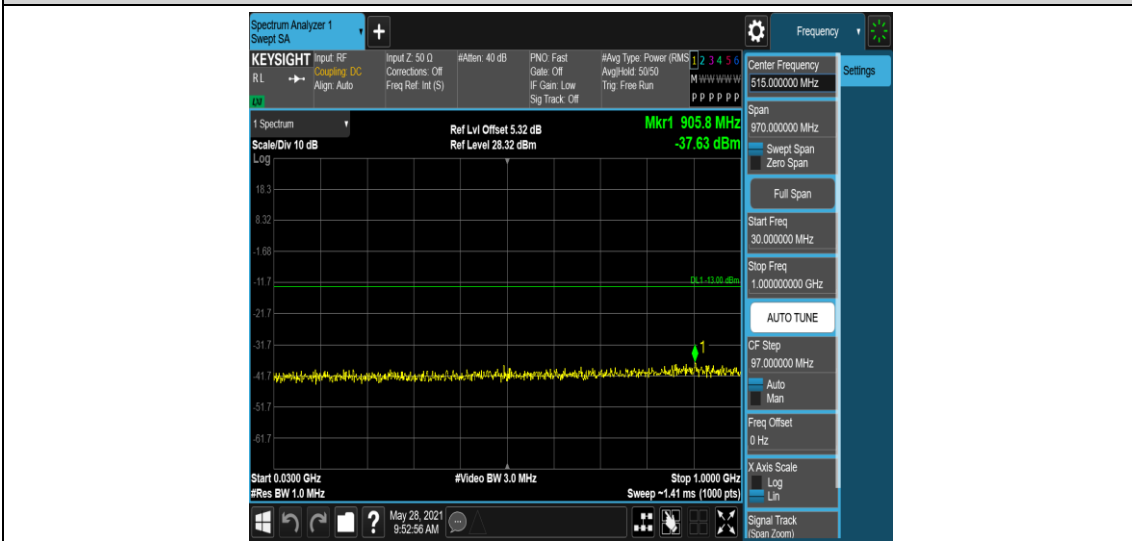

Band4-15MHz-QPSK-20175-1RB#0-Range5:2000~2000MHz

Band4-15MHz-QPSK-20325-1RB#0-Range1:0.009~0.15MHz

Band4-15MHz-QPSK-20325-1RB#0-Range2:0.15~30MHz

Band4-15MHz-QPSK-20325-1RB#0-Range3:30~1000MHz

Band4-15MHz-QPSK-20325-1RB#0-Range4:1000~2000MHz

Band4-15MHz-QPSK-20325-1RB#0-Range5:2000~20000MHz

Band4-15MHz-16QAM-20025-1RB#0-Range1:0.009~0.15MHz

Band4-15MHz-16QAM-20025-1RB#0-Range2:0.15~30MHz

Band4-15MHz-16QAM-2025-1RB#0-Range3:30~1000MHz

Band4-15MHz-16QAM-2025-1RB#0-Range4:1000~2000MHz