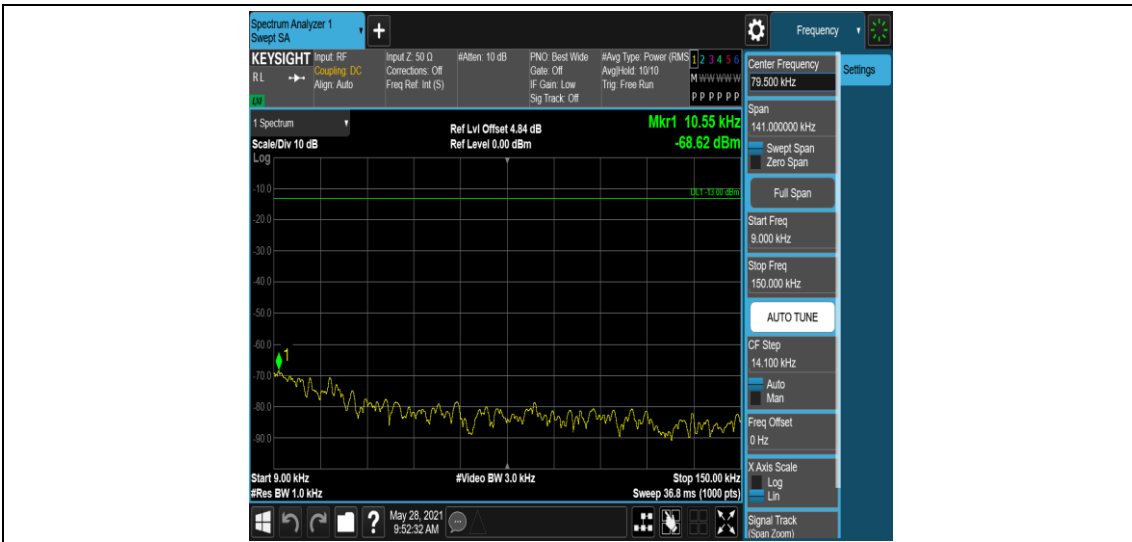

Band4-10MHz-16QAM-20350-1RB#0-Range5:2000~20000MHz

Band4-15MHz-QPSK-20025-1RB#0-Range1:0.009~0.15MHz

Band4-15MHz-QPSK-20025-1RB#0-Range2:0.15~30MHz

Band4-15MHz-QPSK-20025-1RB#0-Range3:30~1000MHz

Band4-15MHz-QPSK-20025-1RB#0-Range4:100~2000MHz

Band4-15MHz-QPSK-20025-1RB#0-Range5:2000~20000MHz

Band4-15MHz-QPSK-20175-1RB#0-Range1:0.009~0.15MHz

Band4-15MHz-QPSK-20175-1RB#0-Range2:0.15~30MHz

Band4-15MHz-QPSK-20175-1RB#0-Range3:30~1000MHz

Band4-15MHz-QPSK-20175-1RB#0-Range4:1000~2000MHz

Band4-15MHz-QPSK-20175-1RB#0-Range5:2000~2000MHz

Band4-15MHz-QPSK-20325-1RB#0-Range1:0.009~0.15MHz

Band4-15MHz-QPSK-20325-1RB#0-Range2:0.15~30MHz

Band4-15MHz-QPSK-20325-1RB#0-Range3:30~1000MHz

Band4-15MHz-QPSK-20325-1RB#0-Range4:1000~2000MHz

Band4-15MHz-QPSK-20325-1RB#0-Range5:2000~20000MHz

Band4-15MHz-16QAM-20025-1RB#0-Range1:0.009~0.15MHz

Band4-15MHz-16QAM-20025-1RB#0-Range2:0.15~30MHz

Band4-15MHz-16QAM-2025-1RB#0-Range3:30~1000MHz

Band4-15MHz-16QAM-2025-1RB#0-Range4:1000~2000MHz