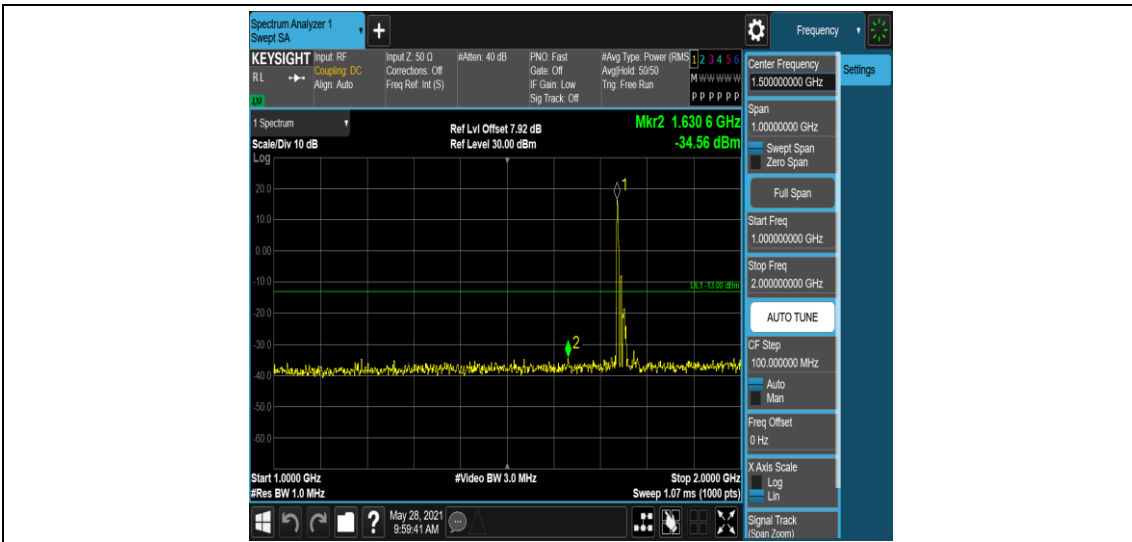

Band4-20MHz-QPSK-20175-1RB#0-Range5:2000~2000MHz

Band4-20MHz-QPSK-20300-1RB#0-Range1:0.009~0.15MHz

Band4-20MHz-QPSK-20300-1RB#0-Range2:0.15~30MHz

Band4-20MHz-QPSK-20300-1RB#0-Range3:30~1000MHz

Band4-20MHz-QPSK-20300-1RB#0-Range4:1000~2000MHz

Band4-20MHz-QPSK-20300-1RB#0-Range5:2000~20000MHz

Band4-20MHz-16QAM-20050-1RB#0-Range1:0.009~0.15MHz

Band4-20MHz-16QAM-20050-1RB#0-Range2:0.15~30MHz

Band4-20MHz-16QAM-20050-1RB#0-Range3:30~1000MHz

Band4-20MHz-16QAM-20050-1RB#0-Range4:1000~2000MHz