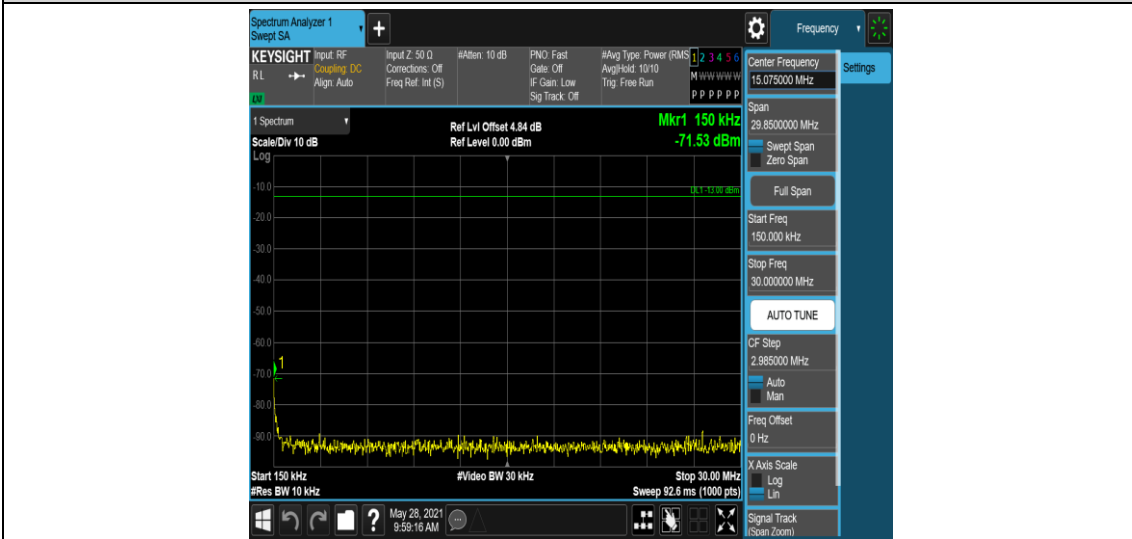

Band4-20MHz-QPSK-20050-1RB#0-Range5:2000~20000MHz

Band4-20MHz-QPSK-20175-1RB#0-Range1:0.009~0.15MHz

Band4-20MHz-QPSK-20175-1RB#0-Range2:0.15~30MHz

Band4-20MHz-QPSK-20175-1RB#0-Range3:30~1000MHz

Band4-20MHz-QPSK-20175-1RB#0-Range4:1000~2000MHz

Band4-20MHz-QPSK-20175-1RB#0-Range5:2000~2000MHz

Band4-20MHz-QPSK-20300-1RB#0-Range1:0.009~0.15MHz

Band4-20MHz-QPSK-20300-1RB#0-Range2:0.15~30MHz

Band4-20MHz-QPSK-20300-1RB#0-Range3:30~1000MHz

Band4-20MHz-QPSK-20300-1RB#0-Range4:1000~2000MHz