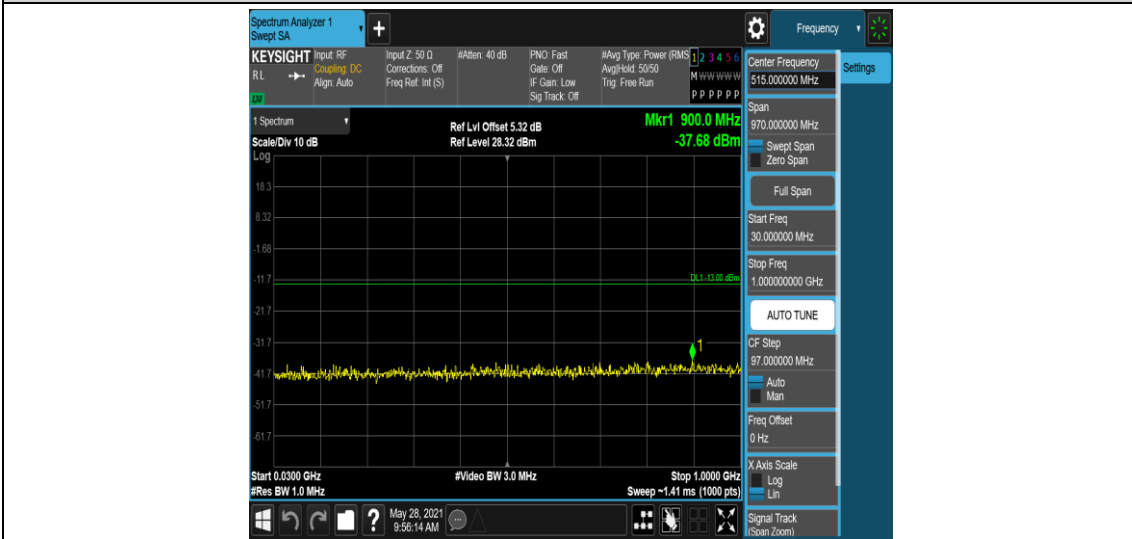

Band4-20MHz-QPSK-20300-1RB#0-Range5:2000~20000MHz

Band4-20MHz-16QAM-20050-1RB#0-Range1:0.009~0.15MHz

Band4-20MHz-16QAM-20050-1RB#0-Range2:0.15~30MHz

Band4-20MHz-16QAM-20050-1RB#0-Range3:30~1000MHz

Band4-20MHz-16QAM-20050-1RB#0-Range4:1000~2000MHz

Band4-20MHz-16QAM-20050-1RB#0-Range5:2000~20000MHz

Band4-20MHz-16QAM-20175-1RB#0-Range1:0.009~0.15MHz

Band4-20MHz-16QAM-20175-1RB#0-Range2:0.15~30MHz

Band4-20MHz-16QAM-20175-1RB#0-Range3:30~1000MHz

Band4-20MHz-16QAM-20175-1RB#0-Range4:1000~2000MHz