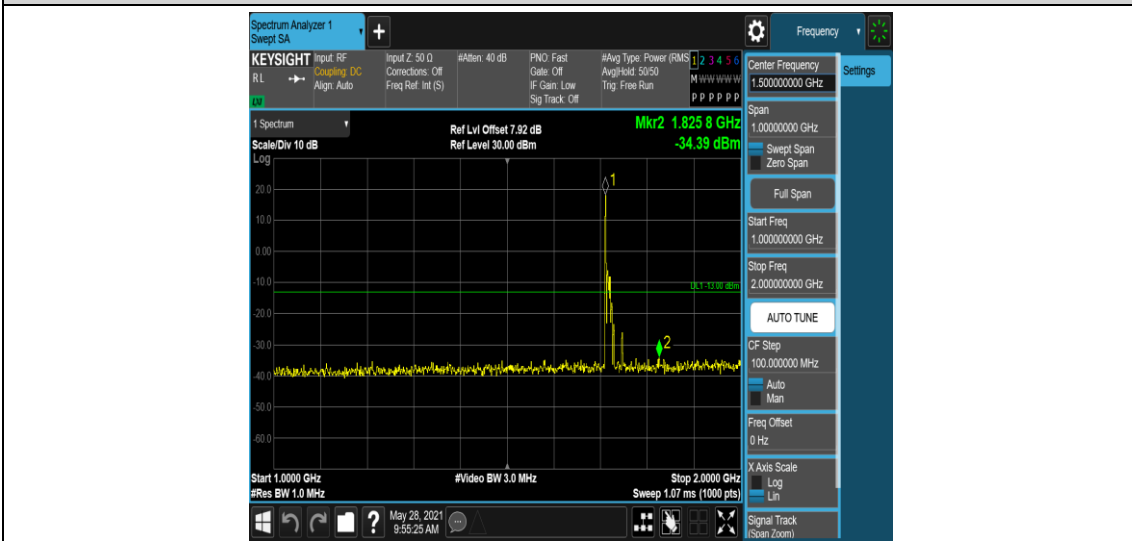

Band4-15MHz-16QAM-20325-1RB#0-Range5:2000~20000MHz

Band4-20MHz-QPSK-20050-1RB#0-Range1:0.009~0.15MHz

Band4-20MHz-QPSK-20050-1RB#0-Range2:0.15~30MHz

Band4-20MHz-QPSK-20050-1RB#0-Range3:30~1000MHz

Band4-20MHz-QPSK-20050-1RB#0-Range4:100~2000MHz