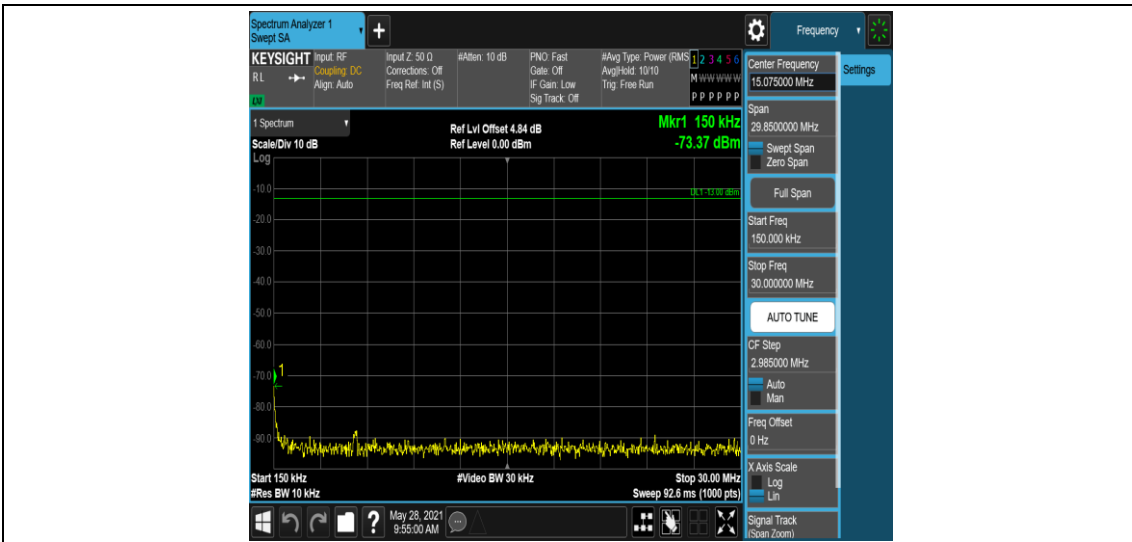

Band4-15MHz-16QAM-2025-1RB#0-Range5:2000~2000MHz

Band4-15MHz-16QAM-20175-1RB#0-Range1:0.009~0.15MHz

Band4-15MHz-16QAM-20175-1RB#0-Range2:0.15~30MHz

Band4-15MHz-16QAM-20175-1RB#0-Range3:30~1000MHz

Band4-15MHz-16QAM-20175-1RB#0-Range4:1000~2000MHz

Band4-15MHz-16QAM-20175-1RB#0-Range5:2000~2000MHz

Band4-15MHz-16QAM-20325-1RB#0-Range1:0.009~0.15MHz

Band4-15MHz-16QAM-20325-1RB#0-Range2:0.15~30MHz

Band4-15MHz-16QAM-20325-1RB#0-Range3:30~1000MHz

Band4-15MHz-16QAM-20325-1RB#0-Range4:1000~2000MHz

Band4-15MHz-16QAM-20325-1RB#0-Range5:2000~20000MHz

Band4-20MHz-QPSK-20050-1RB#0-Range1:0.009~0.15MHz

Band4-20MHz-QPSK-20050-1RB#0-Range2:0.15~30MHz

Band4-20MHz-QPSK-20050-1RB#0-Range3:30~1000MHz

Band4-20MHz-QPSK-20050-1RB#0-Range4:100~2000MHz