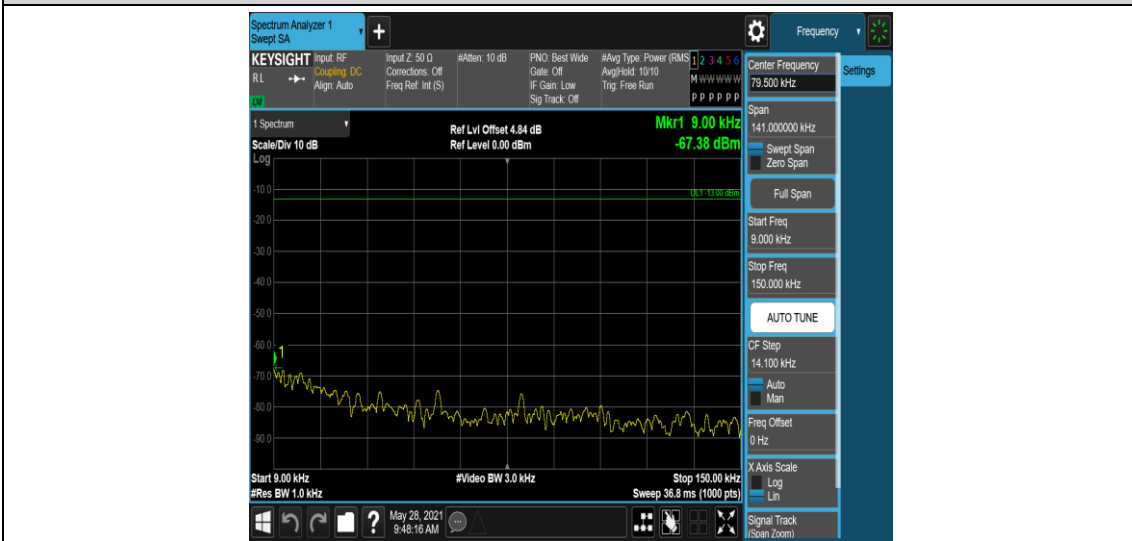

Band4-10MHz-16QAM-20350-1RB#0-Range5:2000~20000MHz

Band4-15MHz-QPSK-20025-1RB#0-Range1:0.009~0.15MHz

Band4-15MHz-QPSK-20025-1RB#0-Range2:0.15~30MHz

Band4-15MHz-QPSK-20025-1RB#0-Range3:30~1000MHz

Band4-15MHz-QPSK-20025-1RB#0-Range4:100~2000MHz

Band4-15MHz-QPSK-20025-1RB#0-Range5:2000~20000MHz

Band4-15MHz-QPSK-20175-1RB#0-Range1:0.009~0.15MHz

Band4-15MHz-QPSK-20175-1RB#0-Range2:0.15~30MHz

Band4-15MHz-QPSK-20175-1RB#0-Range3:30~1000MHz

Band4-15MHz-QPSK-20175-1RB#0-Range4:1000~2000MHz