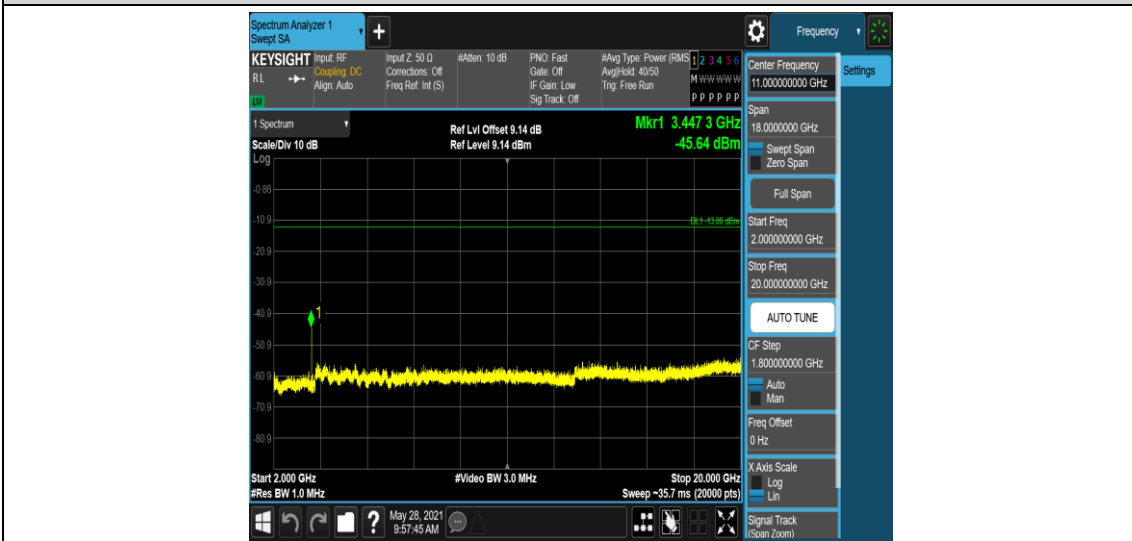

Band4-20MHz-QPSK-20050-1RB#0-Range5:2000~20000MHz

Band4-20MHz-QPSK-20175-1RB#0-Range1:0.009~0.15MHz

Band4-20MHz-QPSK-20175-1RB#0-Range2:0.15~30MHz

Band4-20MHz-QPSK-20175-1RB#0-Range3:30~1000MHz

Band4-20MHz-QPSK-20175-1RB#0-Range4:1000~2000MHz

Band4-20MHz-QPSK-20175-1RB#0-Range5:2000~2000MHz

Band4-20MHz-QPSK-20300-1RB#0-Range1:0.009~0.15MHz

Band4-20MHz-QPSK-20300-1RB#0-Range2:0.15~30MHz

Band4-20MHz-QPSK-20300-1RB#0-Range3:30~1000MHz

Band4-20MHz-QPSK-20300-1RB#0-Range4:1000~2000MHz