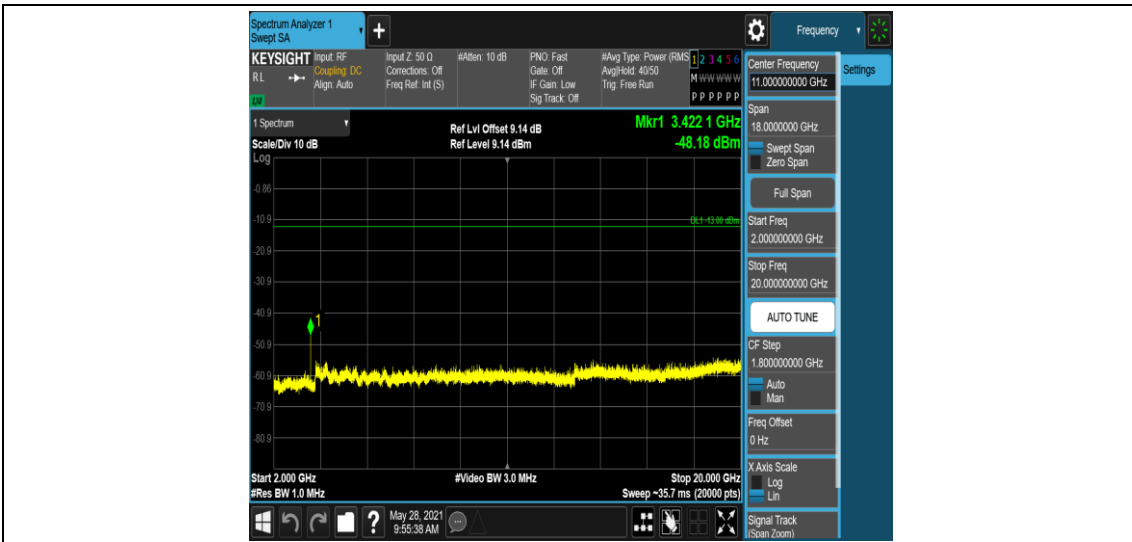

Band4-15MHz-16QAM-20325-1RB#0-Range5:2000~20000MHz

Band4-20MHz-QPSK-20050-1RB#0-Range1:0.009~0.15MHz

Band4-20MHz-QPSK-20050-1RB#0-Range2:0.15~30MHz

Band4-20MHz-QPSK-20050-1RB#0-Range3:30~1000MHz

Band4-20MHz-QPSK-20050-1RB#0-Range4:100~2000MHz

Band4-20MHz-QPSK-20050-1RB#0-Range5:2000~20000MHz

Band4-20MHz-QPSK-20175-1RB#0-Range1:0.009~0.15MHz

Band4-20MHz-QPSK-20175-1RB#0-Range2:0.15~30MHz

Band4-20MHz-QPSK-20175-1RB#0-Range3:30~1000MHz

Band4-20MHz-QPSK-20175-1RB#0-Range4:1000~2000MHz