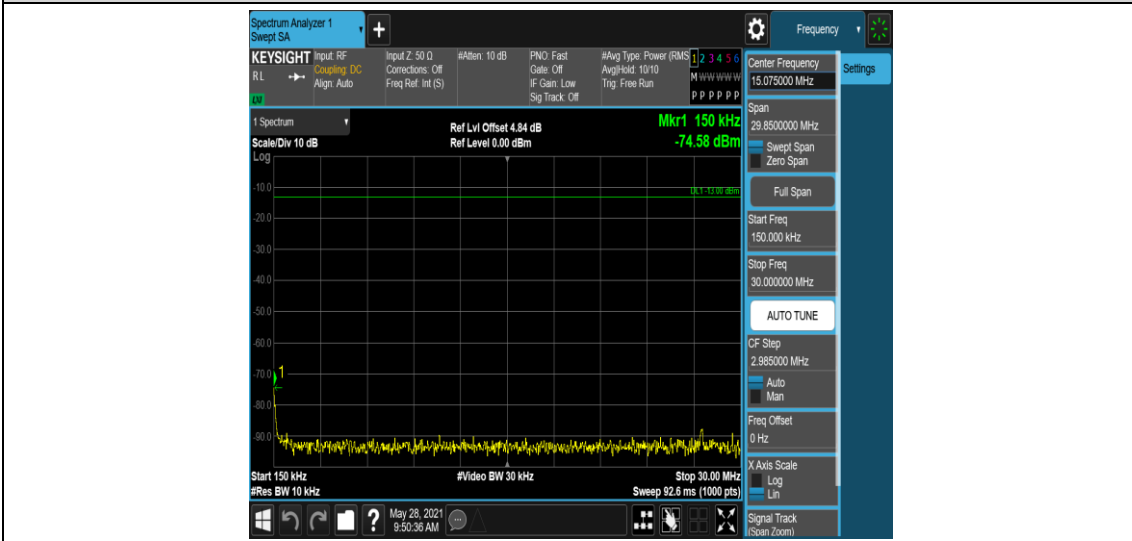

Band4-10MHz-16QAM-20350-1RB#0-Range5:2000~20000MHz

Band4-15MHz-QPSK-20025-1RB#0-Range1:0.009~0.15MHz

Band4-15MHz-QPSK-20025-1RB#0-Range2:0.15~30MHz

Band4-15MHz-QPSK-20025-1RB#0-Range3:30~1000MHz

Band4-15MHz-QPSK-20025-1RB#0-Range4:100~2000MHz

Band4-15MHz-QPSK-20025-1RB#0-Range5:2000~20000MHz

Band4-15MHz-QPSK-20175-1RB#0-Range1:0.009~0.15MHz

Band4-15MHz-QPSK-20175-1RB#0-Range2:0.15~30MHz

Band4-15MHz-QPSK-20175-1RB#0-Range3:30~1000MHz

Band4-15MHz-QPSK-20175-1RB#0-Range4:1000~2000MHz

Band4-15MHz-QPSK-20175-1RB#0-Range5:2000~2000MHz

Band4-15MHz-QPSK-20325-1RB#0-Range1:0.009~0.15MHz

Band4-15MHz-QPSK-20325-1RB#0-Range2:0.15~30MHz

Band4-15MHz-QPSK-20325-1RB#0-Range3:30~1000MHz

Band4-15MHz-QPSK-20325-1RB#0-Range4:1000~2000MHz