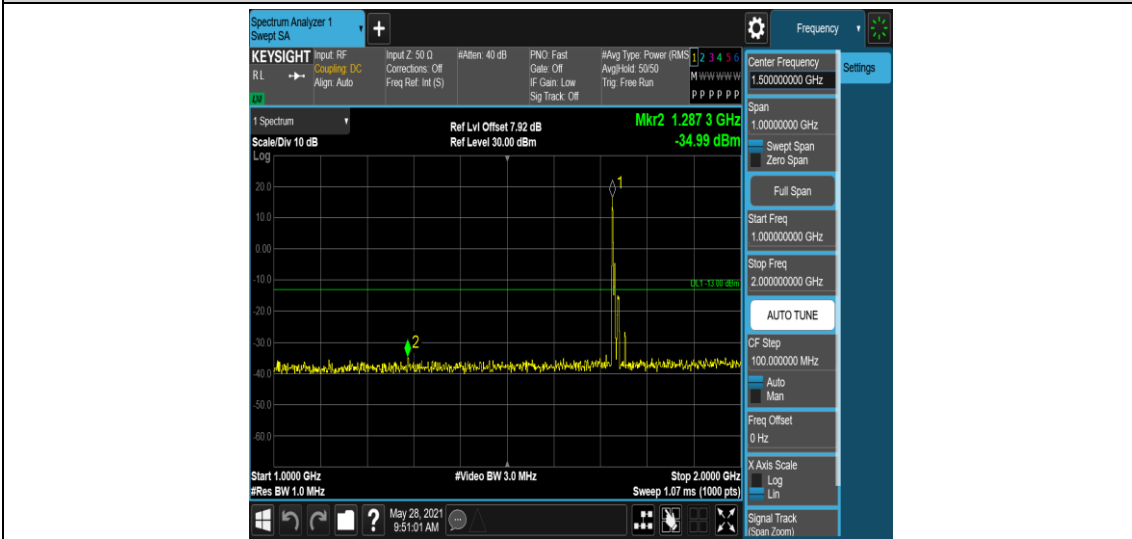

Band4-15MHz-QPSK-20025-1RB#0-Range5:2000~20000MHz

Band4-15MHz-QPSK-20175-1RB#0-Range1:0.009~0.15MHz

Band4-15MHz-QPSK-20175-1RB#0-Range2:0.15~30MHz

Band4-15MHz-QPSK-20175-1RB#0-Range3:30~1000MHz

Band4-15MHz-QPSK-20175-1RB#0-Range4:1000~2000MHz

Band4-15MHz-QPSK-20175-1RB#0-Range5:2000~2000MHz

Band4-15MHz-QPSK-20325-1RB#0-Range1:0.009~0.15MHz

Band4-15MHz-QPSK-20325-1RB#0-Range2:0.15~30MHz

Band4-15MHz-QPSK-20325-1RB#0-Range3:30~1000MHz

Band4-15MHz-QPSK-20325-1RB#0-Range4:1000~2000MHz