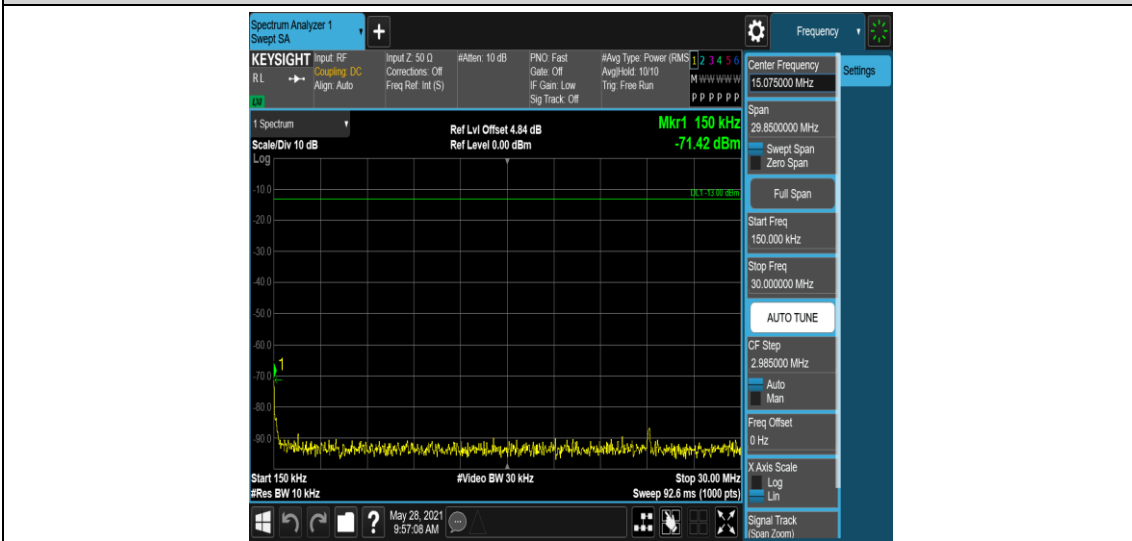

Band4-20MHz-QPSK-20175-1RB#0-Range2:0.15~30MHz

Band4-20MHz-QPSK-20175-1RB#0-Range3:30~1000MHz