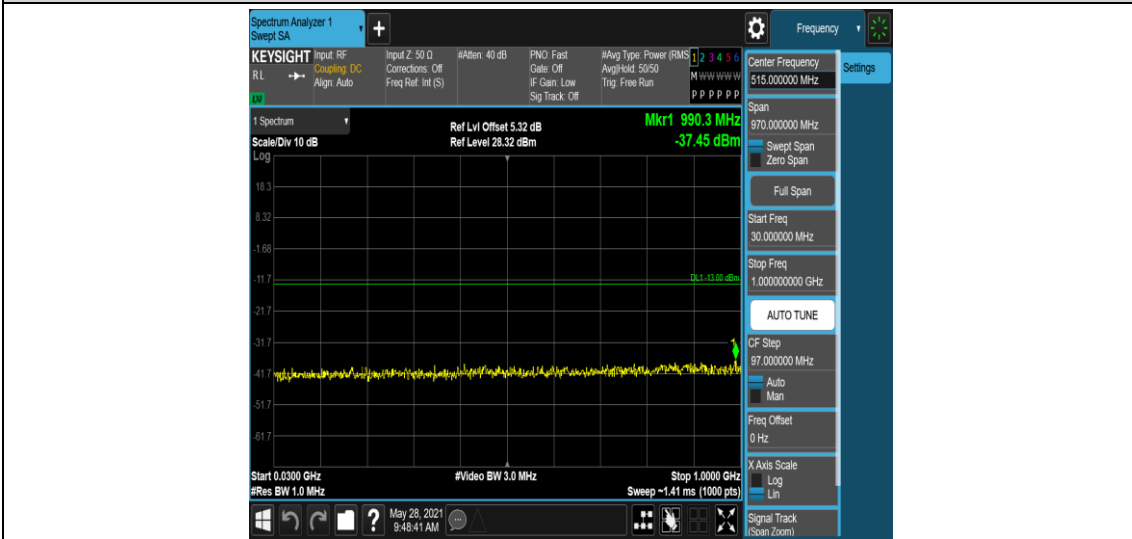

Band4-10MHz-16QAM-20350-1RB#0-Range5:2000~20000MHz

Band4-15MHz-QPSK-20025-1RB#0-Range1:0.009~0.15MHz

Band4-15MHz-QPSK-20025-1RB#0-Range2:0.15~30MHz

Band4-15MHz-QPSK-20025-1RB#0-Range3:30~1000MHz

Band4-15MHz-QPSK-20025-1RB#0-Range4:100~2000MHz

Band4-15MHz-QPSK-20025-1RB#0-Range5:2000~20000MHz

Band4-15MHz-QPSK-20175-1RB#0-Range1:0.009~0.15MHz

Band4-15MHz-QPSK-20175-1RB#0-Range2:0.15~30MHz

Band4-15MHz-QPSK-20175-1RB#0-Range3:30~1000MHz

Band4-15MHz-QPSK-20175-1RB#0-Range4:1000~2000MHz

Band4-15MHz-QPSK-20175-1RB#0-Range5:2000~2000MHz

Band4-15MHz-QPSK-20325-1RB#0-Range1:0.009~0.15MHz

Band4-15MHz-QPSK-20325-1RB#0-Range2:0.15~30MHz

Band4-15MHz-QPSK-20325-1RB#0-Range3:30~1000MHz

Band4-15MHz-QPSK-20325-1RB#0-Range4:1000~2000MHz