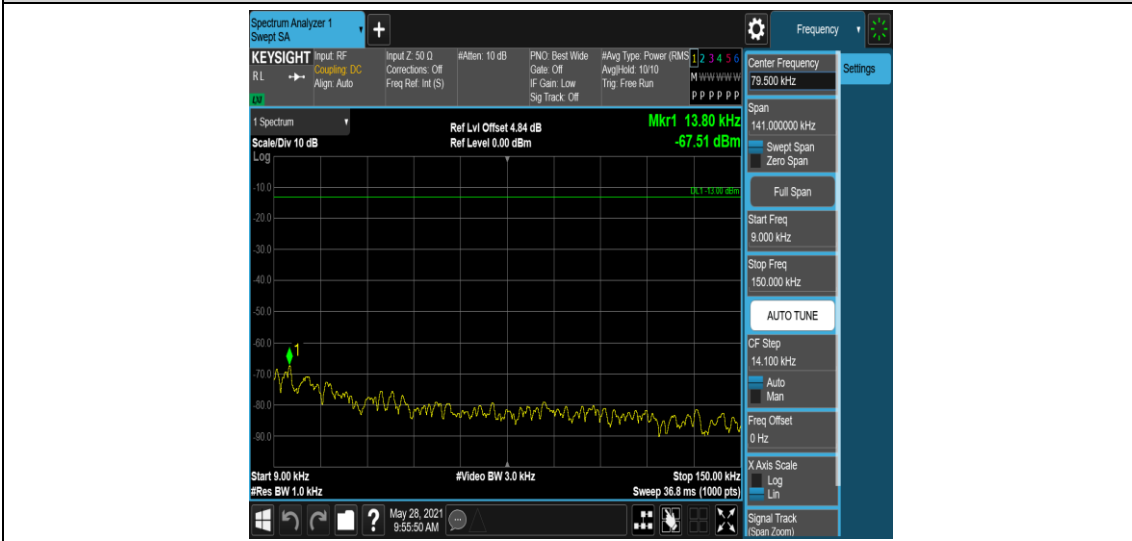

Band4-20MHz-QPSK-20175-1RB#0-Range5:2000~2000MHz

Band4-20MHz-QPSK-20300-1RB#0-Range1:0.009~0.15MHz

Band4-20MHz-QPSK-20300-1RB#0-Range2:0.15~30MHz

Band4-20MHz-QPSK-20300-1RB#0-Range3:30~1000MHz

Band4-20MHz-QPSK-20300-1RB#0-Range4:1000~2000MHz

Band4-20MHz-QPSK-20300-1RB#0-Range5:2000~20000MHz

Band4-20MHz-16QAM-20050-1RB#0-Range1:0.009~0.15MHz

Band4-20MHz-16QAM-20050-1RB#0-Range2:0.15~30MHz

Band4-20MHz-16QAM-20050-1RB#0-Range3:30~1000MHz

Band4-20MHz-16QAM-20050-1RB#0-Range4:1000~2000MHz