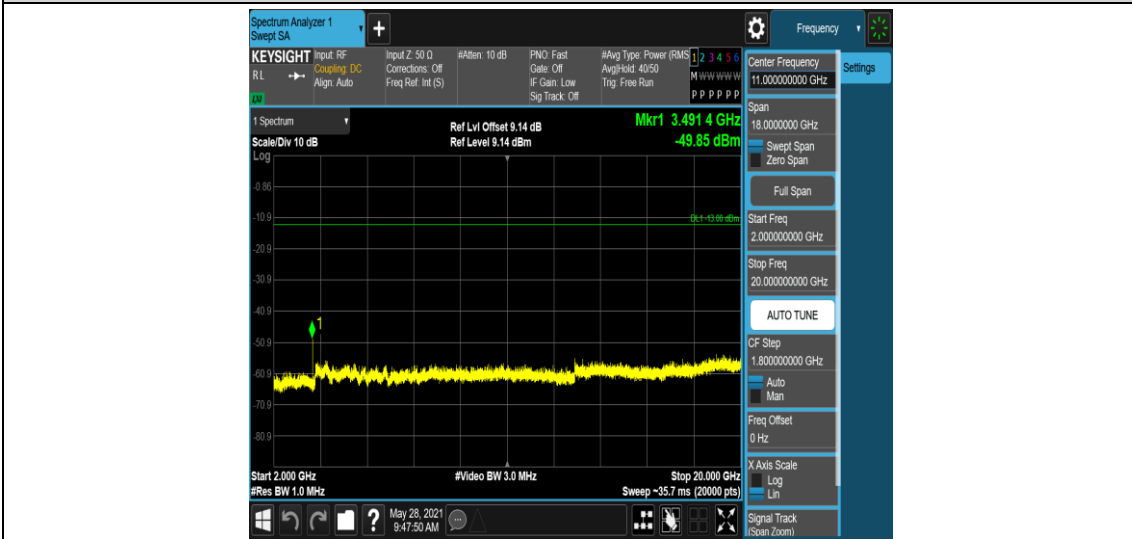

Band4-10MHz-16QAM-20350-1RB#0-Range5:2000~20000MHz

Band4-15MHz-QPSK-20025-1RB#0-Range1:0.009~0.15MHz

Band4-15MHz-QPSK-20025-1RB#0-Range2:0.15~30MHz

Band4-15MHz-QPSK-20025-1RB#0-Range3:30~1000MHz

Band4-15MHz-QPSK-20025-1RB#0-Range4:100~2000MHz

Band4-15MHz-QPSK-20025-1RB#0-Range5:2000~20000MHz

Band4-15MHz-QPSK-20175-1RB#0-Range1:0.009~0.15MHz

Band4-15MHz-QPSK-20175-1RB#0-Range2:0.15~30MHz

Band4-15MHz-QPSK-20175-1RB#0-Range3:30~1000MHz

Band4-15MHz-QPSK-20175-1RB#0-Range4:1000~2000MHz