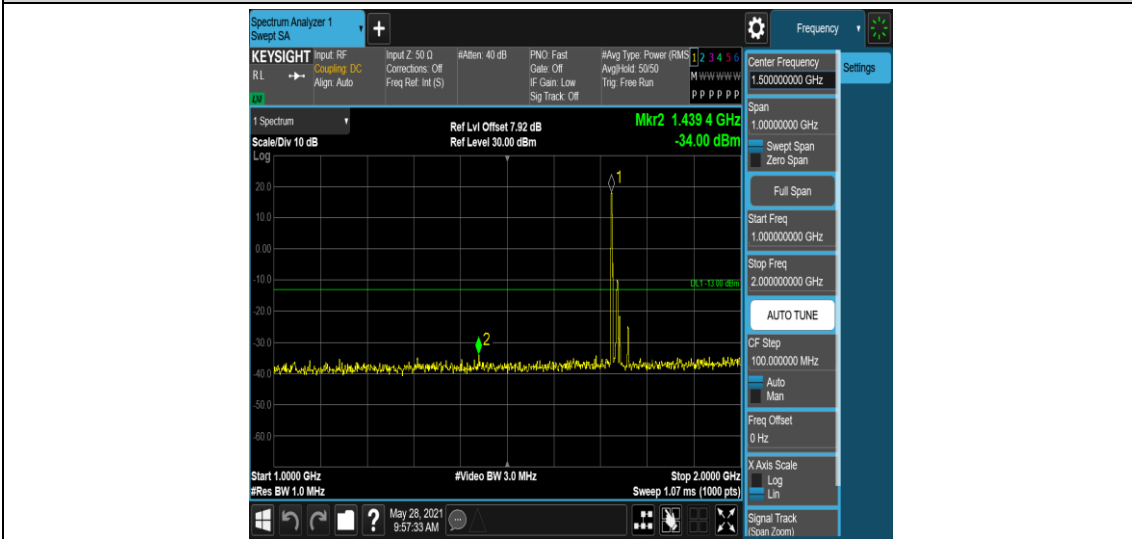

Band4-20MHz-QPSK-20050-1RB#0-Range5:2000~20000MHz

Band4-20MHz-QPSK-20175-1RB#0-Range1:0.009~0.15MHz

Band4-20MHz-QPSK-20175-1RB#0-Range2:0.15~30MHz

Band4-20MHz-QPSK-20175-1RB#0-Range3:30~1000MHz

Band4-20MHz-QPSK-20175-1RB#0-Range4:1000~2000MHz

Band4-20MHz-QPSK-20175-1RB#0-Range5:2000~2000MHz

Band4-20MHz-QPSK-20300-1RB#0-Range1:0.009~0.15MHz

Band4-20MHz-QPSK-20300-1RB#0-Range2:0.15~30MHz

Band4-20MHz-QPSK-20300-1RB#0-Range3:30~1000MHz

Band4-20MHz-QPSK-20300-1RB#0-Range4:1000~2000MHz