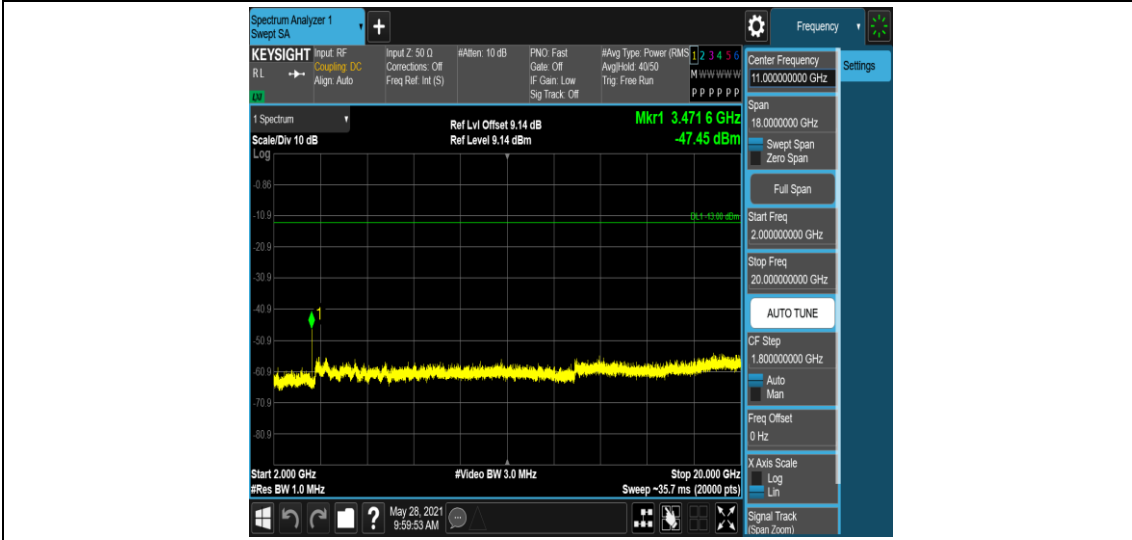

Band4-20MHz-QPSK-20300-1RB#0-Range5:2000~20000MHz

Band4-20MHz-16QAM-20050-1RB#0-Range1:0.009~0.15MHz