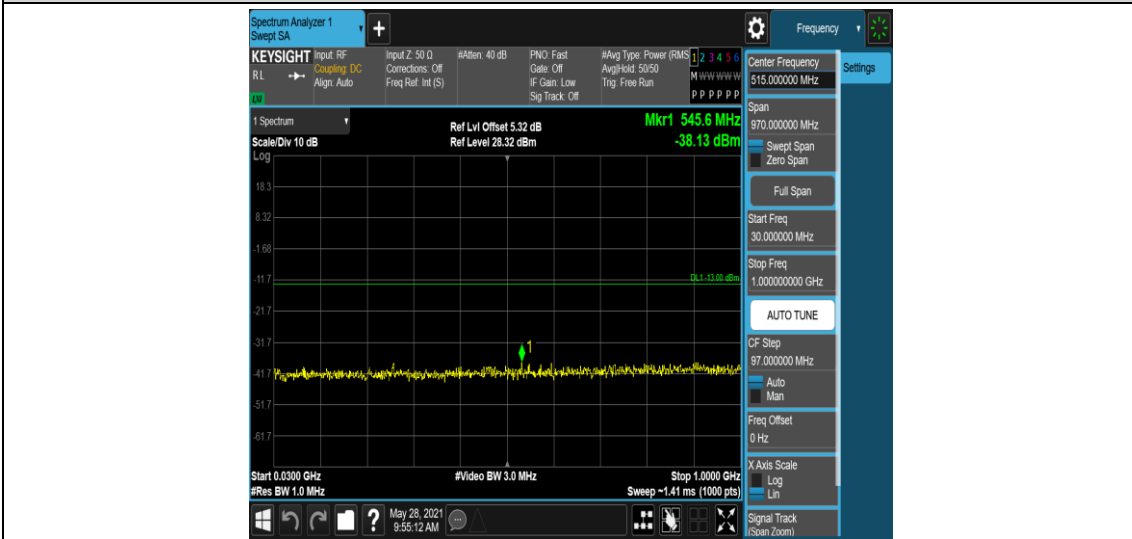

Band4-15MHz-16QAM-20175-1RB#0-Range5:2000~2000MHz

Band4-15MHz-16QAM-20325-1RB#0-Range1:0.009~0.15MHz

Band4-15MHz-16QAM-20325-1RB#0-Range2:0.15~30MHz

Band4-15MHz-16QAM-20325-1RB#0-Range3:30~1000MHz

Band4-15MHz-16QAM-20325-1RB#0-Range4:1000~2000MHz

Band4-15MHz-16QAM-20325-1RB#0-Range5:2000~20000MHz

Band4-20MHz-QPSK-20050-1RB#0-Range1:0.009~0.15MHz

Band4-20MHz-QPSK-20050-1RB#0-Range2:0.15~30MHz

Band4-20MHz-QPSK-20050-1RB#0-Range3:30~1000MHz

Band4-20MHz-QPSK-20050-1RB#0-Range4:100~2000MHz

Band4-20MHz-QPSK-20050-1RB#0-Range5:2000~20000MHz

Band4-20MHz-QPSK-20175-1RB#0-Range1:0.009~0.15MHz

Band4-20MHz-QPSK-20175-1RB#0-Range2:0.15~30MHz

Band4-20MHz-QPSK-20175-1RB#0-Range3:30~1000MHz

Band4-20MHz-QPSK-20175-1RB#0-Range4:1000~2000MHz