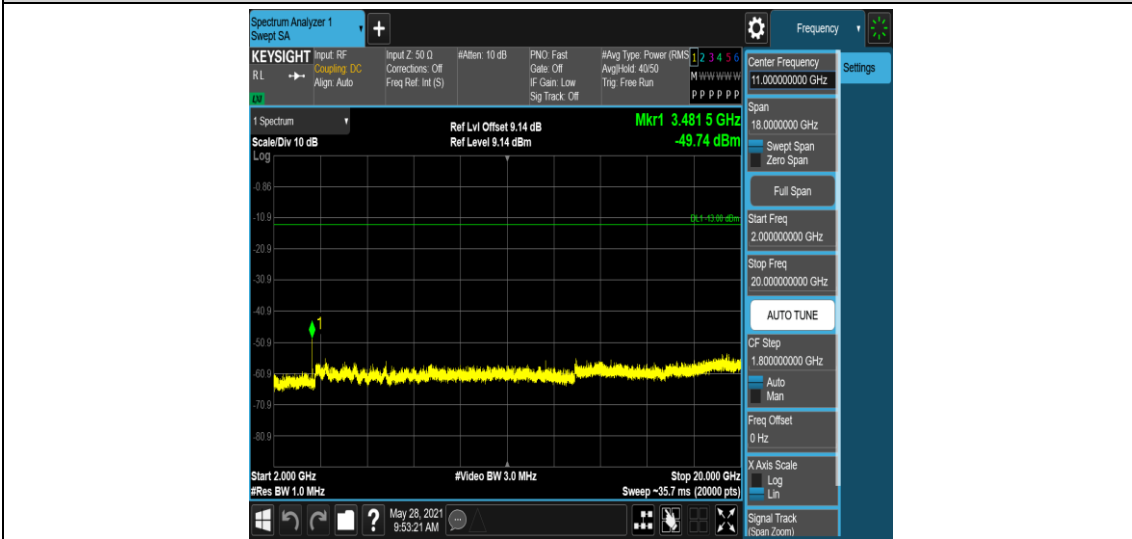

Band4-15MHz-QPSK-20175-1RB#0-Range5:2000~2000MHz

Band4-15MHz-QPSK-20325-1RB#0-Range1:0.009~0.15MHz

Band4-15MHz-QPSK-20325-1RB#0-Range2:0.15~30MHz

Band4-15MHz-QPSK-20325-1RB#0-Range3:30~1000MHz

Band4-15MHz-QPSK-20325-1RB#0-Range4:1000~2000MHz

Band4-15MHz-QPSK-20325-1RB#0-Range5:2000~20000MHz

Band4-15MHz-16QAM-20025-1RB#0-Range1:0.009~0.15MHz

Band4-15MHz-16QAM-20025-1RB#0-Range2:0.15~30MHz

Band4-15MHz-16QAM-2025-1RB#0-Range3:30~1000MHz

Band4-15MHz-16QAM-2025-1RB#0-Range4:1000~2000MHz