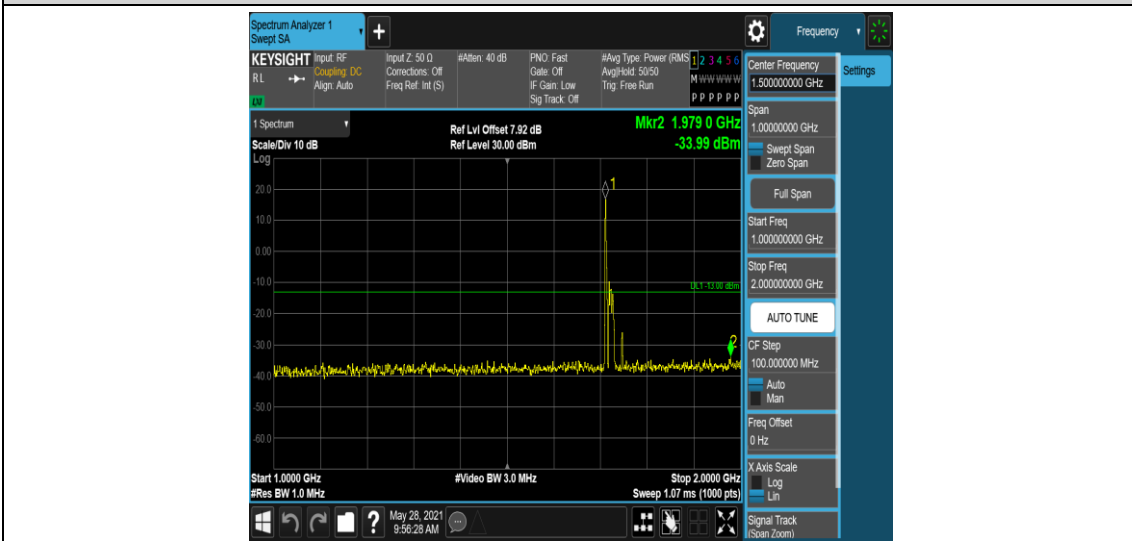

Band4-20MHz-QPSK-20300-1RB#0-Range5:2000~20000MHz

Band4-20MHz-16QAM-20050-1RB#0-Range1:0.009~0.15MHz

Band4-20MHz-16QAM-20050-1RB#0-Range2:0.15~30MHz

Band4-20MHz-16QAM-20050-1RB#0-Range3:30~1000MHz

Band4-20MHz-16QAM-20050-1RB#0-Range4:1000~2000MHz

Band4-20MHz-16QAM-20050-1RB#0-Range5:2000~20000MHz

Band4-20MHz-16QAM-20175-1RB#0-Range1:0.009~0.15MHz

Band4-20MHz-16QAM-20175-1RB#0-Range2:0.15~30MHz

Band4-20MHz-16QAM-20175-1RB#0-Range3:30~1000MHz

Band4-20MHz-16QAM-20175-1RB#0-Range4:1000~2000MHz