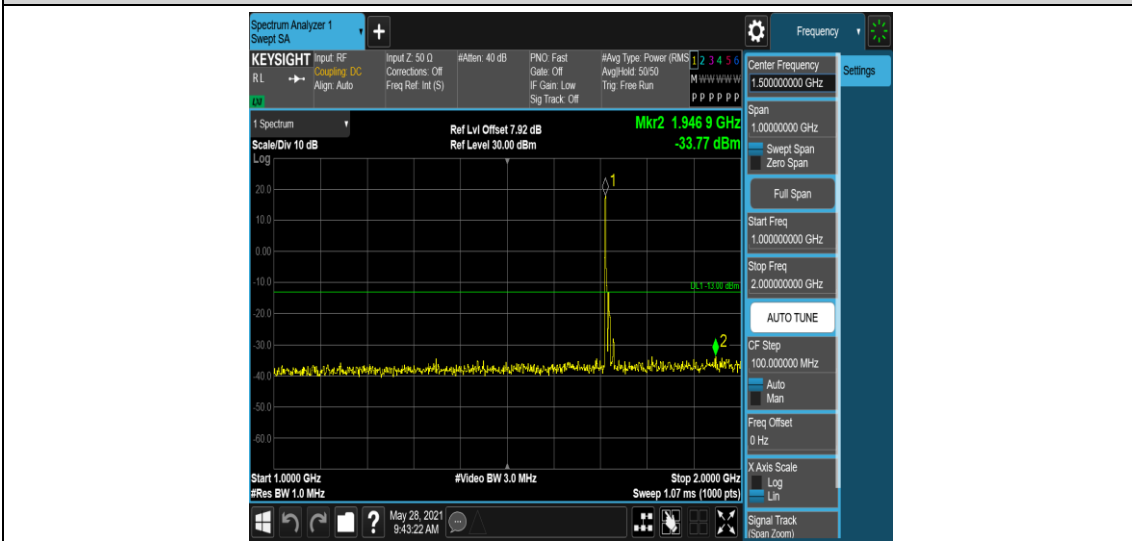

Band4-10MHz-QPSK-20350-1RB#0-Range5:2000~20000MHz

Band4-10MHz-16QAM-20000-1RB#0-Range1:0.009~0.15MHz

Band4-10MHz-16QAM-20000-1RB#0-Range2:0.15~30MHz

Band4-10MHz-16QAM-20000-1RB#0-Range3:30~1000MHz

Band4-10MHz-16QAM-20000-1RB#0-Range4:1000~2000MHz

Band4-10MHz-16QAM-20000-1RB#0-Range5:2000~2000MHz

Band4-10MHz-16QAM-20175-1RB#0-Range1:0.009~0.15MHz

Band4-10MHz-16QAM-20175-1RB#0-Range2:0.15~30MHz

Band4-10MHz-16QAM-20175-1RB#0-Range3:30~1000MHz

Band4-10MHz-16QAM-20175-1RB#0-Range4:1000~2000MHz