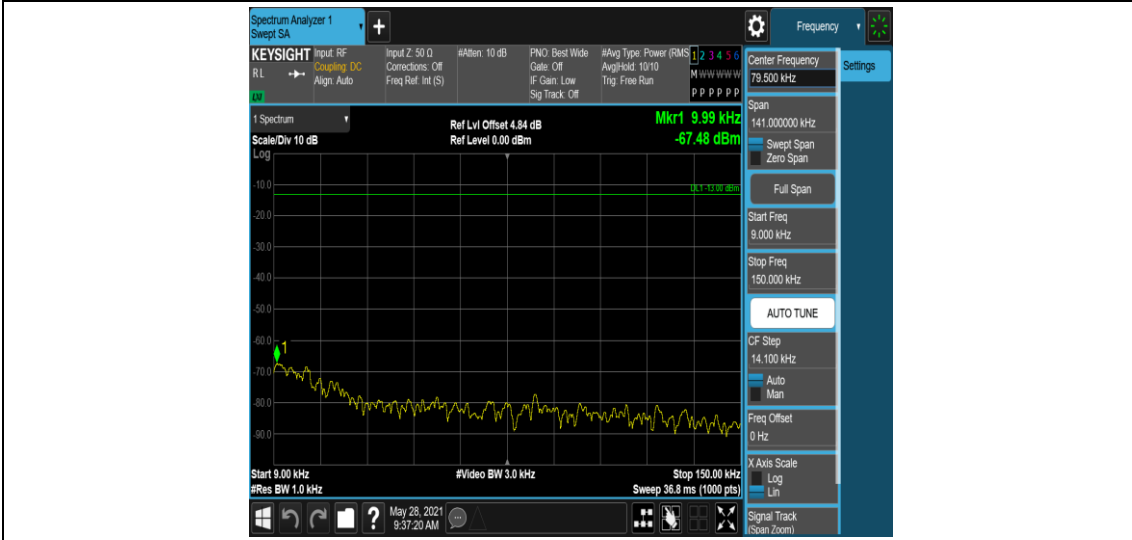

Band4-3MHz-16QAM-20385-1RB#0-Range5:2000~20000MHz

Band4-5MHz-QPSK-19975-1RB#0-Range1:0.009~0.15MHz

Band4-5MHz-QPSK-19975-1RB#0-Range2:0.15~30MHz

Band4-5MHz-QPSK-19975-1RB#0-Range3:30~1000MHz

Band4-5MHz-QPSK-19975-1RB#0-Range4:1000~2000MHz

Band4-5MHz-QPSK-19975-1RB#0-Range5:2000~20000MHz

Band4-5MHz-QPSK-20175-1RB#0-Range1:0.009~0.15MHz

Band4-5MHz-QPSK-20175-1RB#0-Range2:0.15~30MHz

Band4-5MHz-QPSK-20175-1RB#0-Range3:30~100MHz

Band4-5MHz-QPSK-20175-1RB#0-Range4:1000~2000MHz