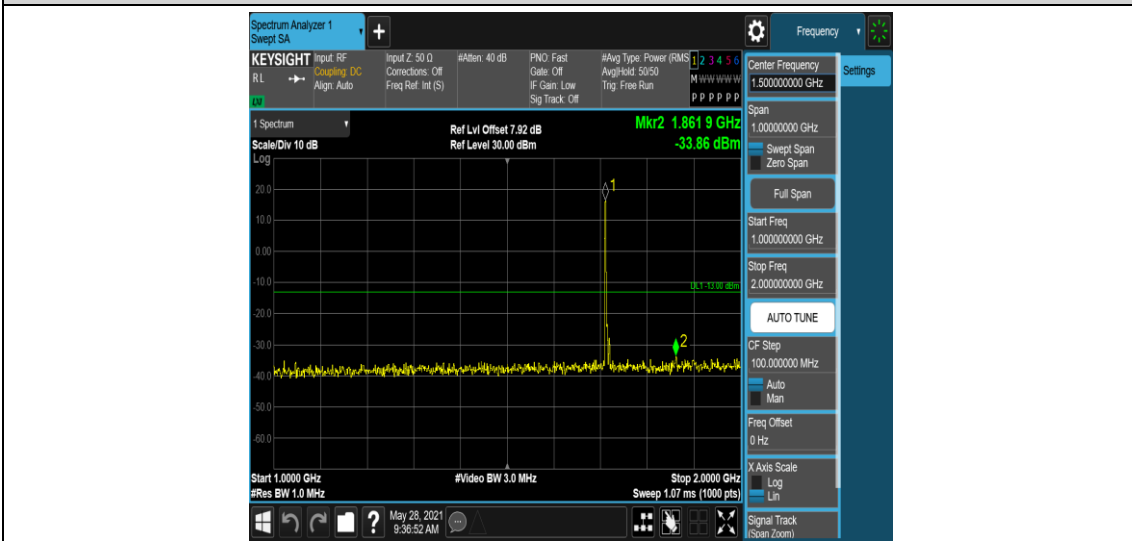

Band4-5MHz-QPSK-20375-1RB#0-Range5:2000~20000MHz

Band4-5MHz-16QAM-19975-1RB#0-Range1:0.009~0.15MHz

Band4-5MHz-16QAM-19975-1RB#0-Range2:0.15~30MHz

Band4-5MHz-16QAM-19975-1RB#0-Range3:30~1000MHz

Band4-5MHz-16QAM-19975-1RB#0-Range4:1000~2000MHz

Band4-5MHz-16QAM-19975-1RB#0-Range5:2000~20000MHz

Band4-5MHz-16QAM-20175-1RB#0-Range1:0.009~0.15MHz

Band4-5MHz-16QAM-20175-1RB#0-Range2:0.15~30MHz

Band4-5MHz-16QAM-20175-1RB#0-Range3:30~100MHz

Band4-5MHz-16QAM-20175-1RB#0-Range4:1000~2000MHz