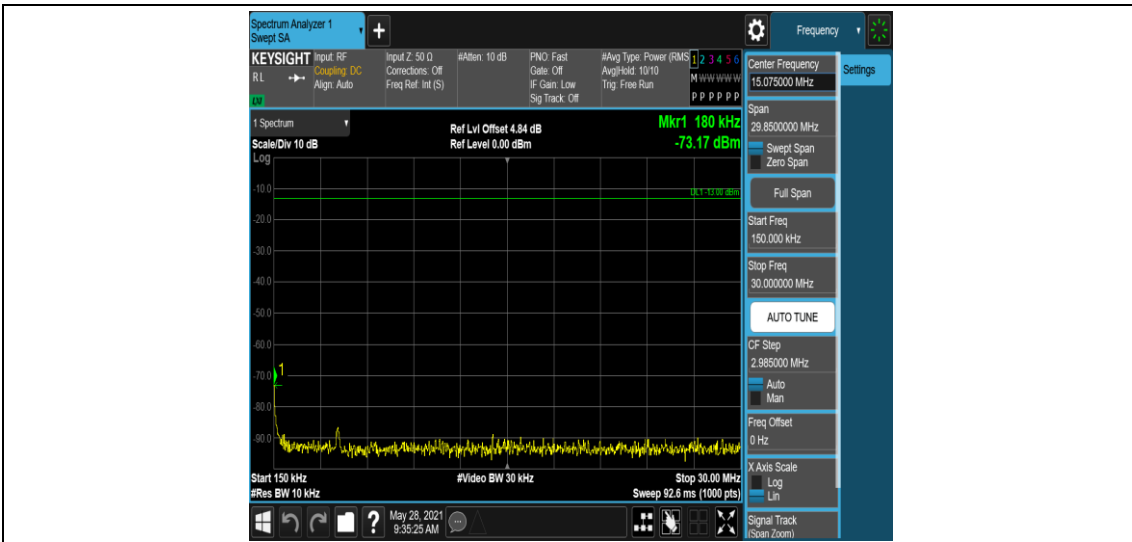

Band4-3MHz-16QAM-20385-1RB#0-Range5:2000~20000MHz

Band4-5MHz-QPSK-19975-1RB#0-Range1:0.009~0.15MHz

Band4-5MHz-QPSK-19975-1RB#0-Range2:0.15~30MHz

Band4-5MHz-QPSK-19975-1RB#0-Range3:30~1000MHz

Band4-5MHz-QPSK-19975-1RB#0-Range4:1000~2000MHz

Band4-5MHz-QPSK-19975-1RB#0-Range5:2000~20000MHz

Band4-5MHz-QPSK-20175-1RB#0-Range1:0.009~0.15MHz

Band4-5MHz-QPSK-20175-1RB#0-Range2:0.15~30MHz

Band4-5MHz-QPSK-20175-1RB#0-Range3:30~100MHz

Band4-5MHz-QPSK-20175-1RB#0-Range4:1000~2000MHz