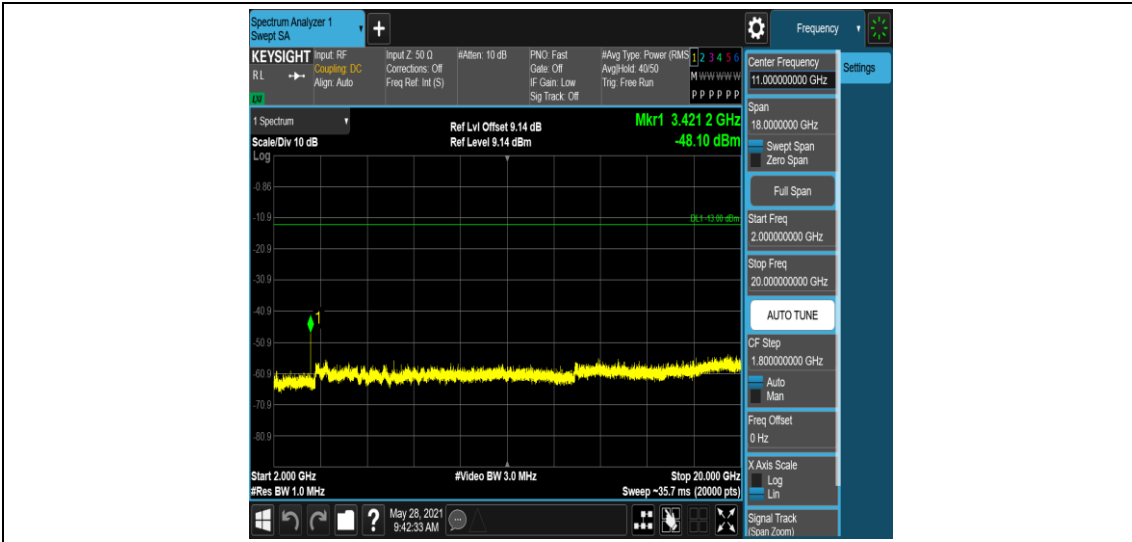

Band4-5MHz-16QAM-20375-1RB#0-Range5:2000~20000MHz

Band4-10MHz-QPSK-20000-1RB#0-Range1:0.009~0.15MHz

Band4-10MHz-QPSK-20000-1RB#0-Range2:0.15~30MHz

Band4-10MHz-QPSK-20000-1RB#0-Range3:30~1000MHz

Band4-10MHz-QPSK-20000-1RB#0-Range4:1000~2000MHz

Band4-10MHz-QPSK-20000-1RB#0-Range5:2000~20000MHz

Band4-10MHz-QPSK-20175-1RB#0-Range1:0.009~0.15MHz

Band4-10MHz-QPSK-20175-1RB#0-Range2:0.15~30MHz

Band4-10MHz-QPSK-20175-1RB#0-Range3:30~1000MHz

Band4-10MHz-QPSK-20175-1RB#0-Range4:1000~2000MHz