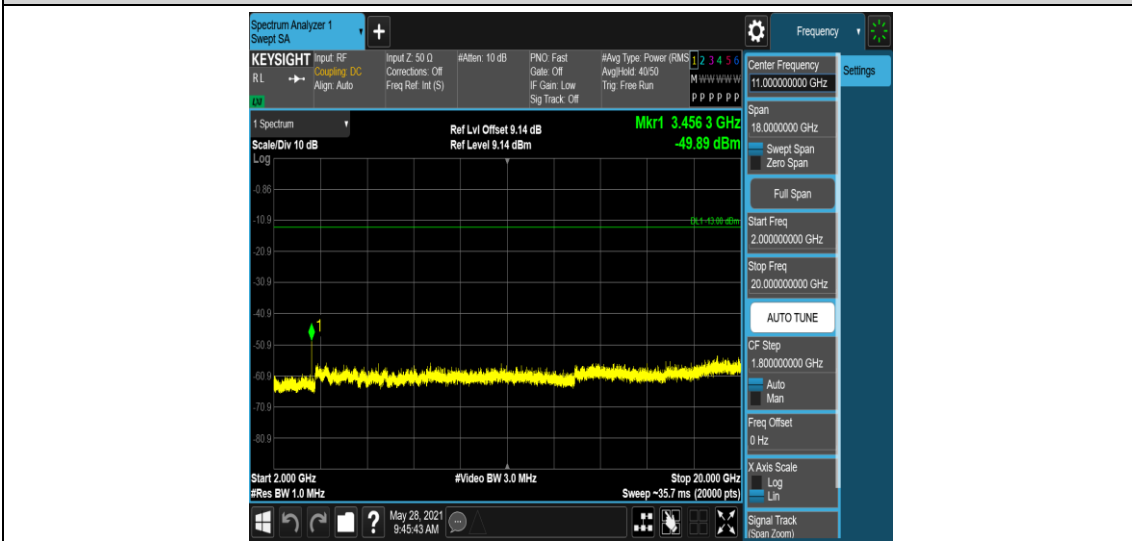

Band4-10MHz-16QAM-20000-1RB#0-Range5:2000~2000MHz

Band4-10MHz-16QAM-20175-1RB#0-Range1:0.009~0.15MHz

Band4-10MHz-16QAM-20175-1RB#0-Range2:0.15~30MHz

Band4-10MHz-16QAM-20175-1RB#0-Range3:30~1000MHz

Band4-10MHz-16QAM-20175-1RB#0-Range4:1000~2000MHz

Band4-10MHz-16QAM-20175-1RB#0-Range5:2000~2000MHz

Band4-10MHz-16QAM-20350-1RB#0-Range1:0.009~0.15MHz

Band4-10MHz-16QAM-20350-1RB#0-Range2:0.15~30MHz

Band4-10MHz-16QAM-20350-1RB#0-Range3:30~1000MHz

Band4-10MHz-16QAM-20350-1RB#0-Range4:1000~2000MHz