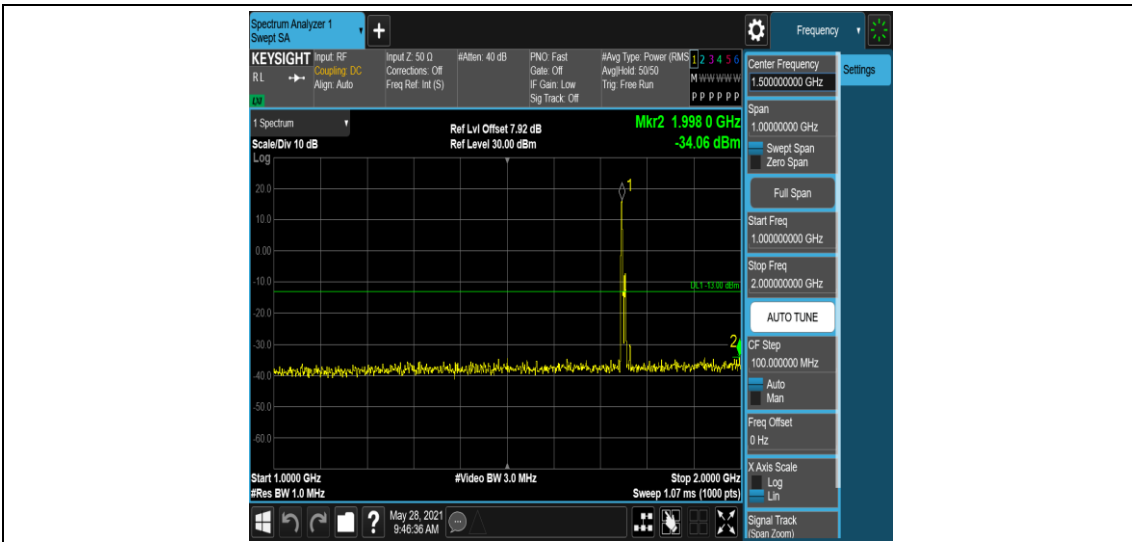

Band4-10MHz-QPSK-20175-1RB#0-Range5:2000~2000MHz

Band4-10MHz-QPSK-20350-1RB#0-Range1:0.009~0.15MHz

Band4-10MHz-QPSK-20350-1RB#0-Range2:0.15~30MHz

Band4-10MHz-QPSK-20350-1RB#0-Range3:30~1000MHz

Band4-10MHz-QPSK-20350-1RB#0-Range4:1000~2000MHz

Band4-10MHz-QPSK-20350-1RB#0-Range5:2000~20000MHz

Band4-10MHz-16QAM-20000-1RB#0-Range1:0.009~0.15MHz

Band4-10MHz-16QAM-20000-1RB#0-Range2:0.15~30MHz

Band4-10MHz-16QAM-20000-1RB#0-Range3:30~1000MHz

Band4-10MHz-16QAM-20000-1RB#0-Range4:1000~2000MHz