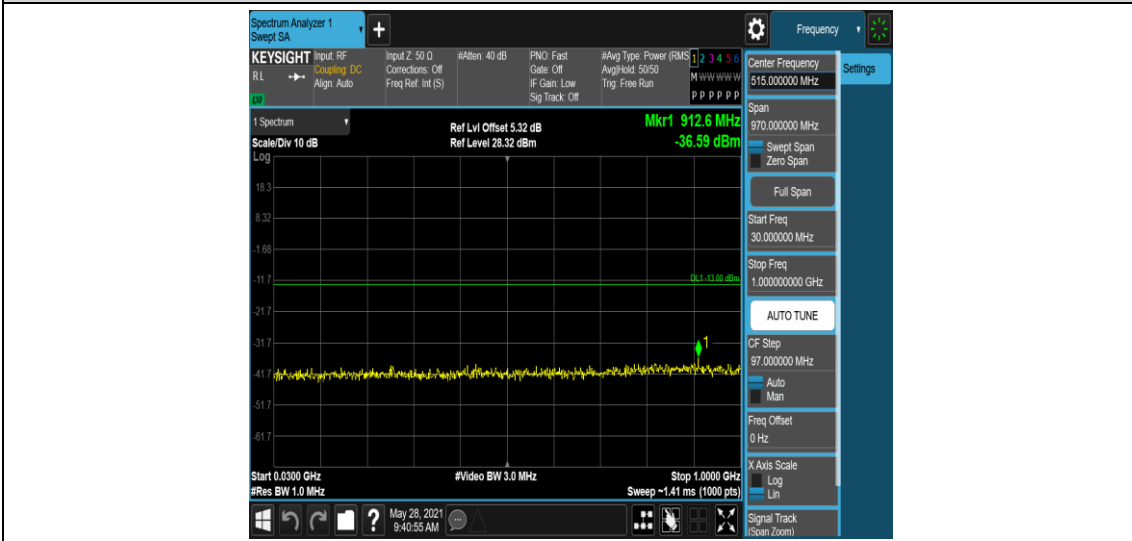

Band4-5MHz-16QAM-20175-1RB#0-Range5:2000~20000MHz

Band4-5MHz-16QAM-20375-1RB#0-Range1:0.009~0.15MHz

Band4-5MHz-16QAM-20375-1RB#0-Range2:0.15~30MHz

Band4-5MHz-16QAM-20375-1RB#0-Range3:30~1000MHz

Band4-5MHz-16QAM-20375-1RB#0-Range4:1000~2000MHz