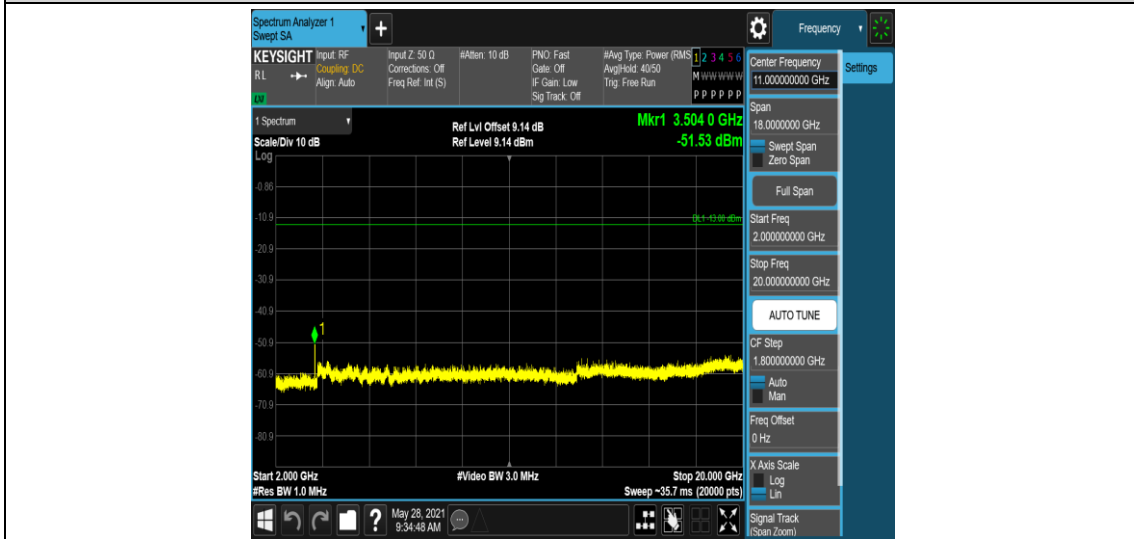

Band4-3MHz-16QAM-20385-1RB#0-Range5:2000~20000MHz

Band4-5MHz-QPSK-19975-1RB#0-Range1:0.009~0.15MHz

Band4-5MHz-QPSK-19975-1RB#0-Range2:0.15~30MHz

Band4-5MHz-QPSK-19975-1RB#0-Range3:30~1000MHz

Band4-5MHz-QPSK-19975-1RB#0-Range4:1000~2000MHz

Band4-5MHz-QPSK-19975-1RB#0-Range5:2000~20000MHz

Band4-5MHz-QPSK-20175-1RB#0-Range1:0.009~0.15MHz

Band4-5MHz-QPSK-20175-1RB#0-Range2:0.15~30MHz

Band4-5MHz-QPSK-20175-1RB#0-Range3:30~100MHz

Band4-5MHz-QPSK-20175-1RB#0-Range4:1000~2000MHz