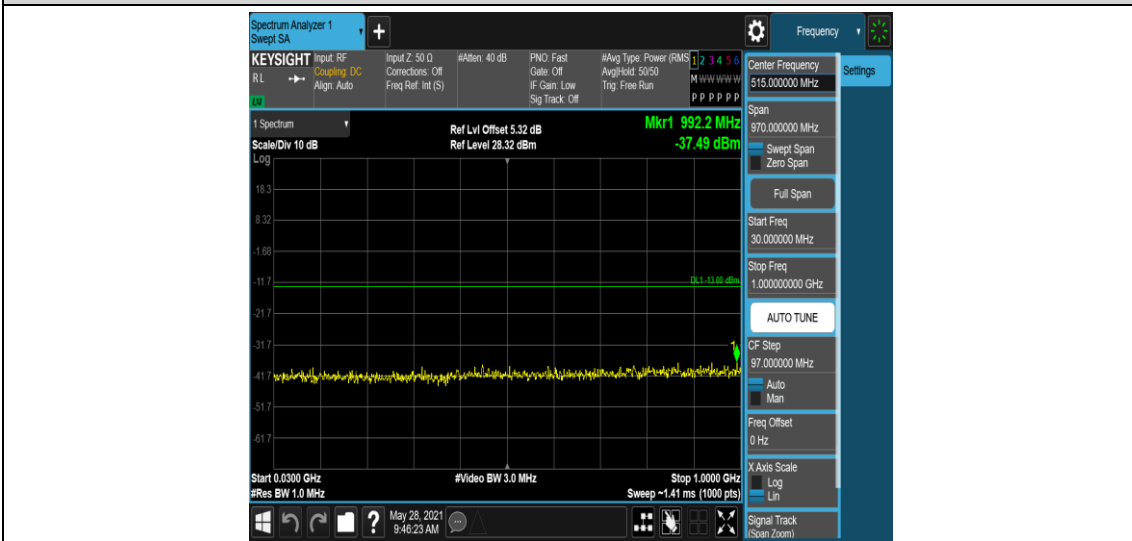

Band4-10MHz-QPSK-20175-1RB#0-Range5:2000~2000MHz

Band4-10MHz-QPSK-20350-1RB#0-Range1:0.009~0.15MHz

Band4-10MHz-QPSK-20350-1RB#0-Range2:0.15~30MHz

Band4-10MHz-QPSK-20350-1RB#0-Range3:30~1000MHz

Band4-10MHz-QPSK-20350-1RB#0-Range4:1000~2000MHz