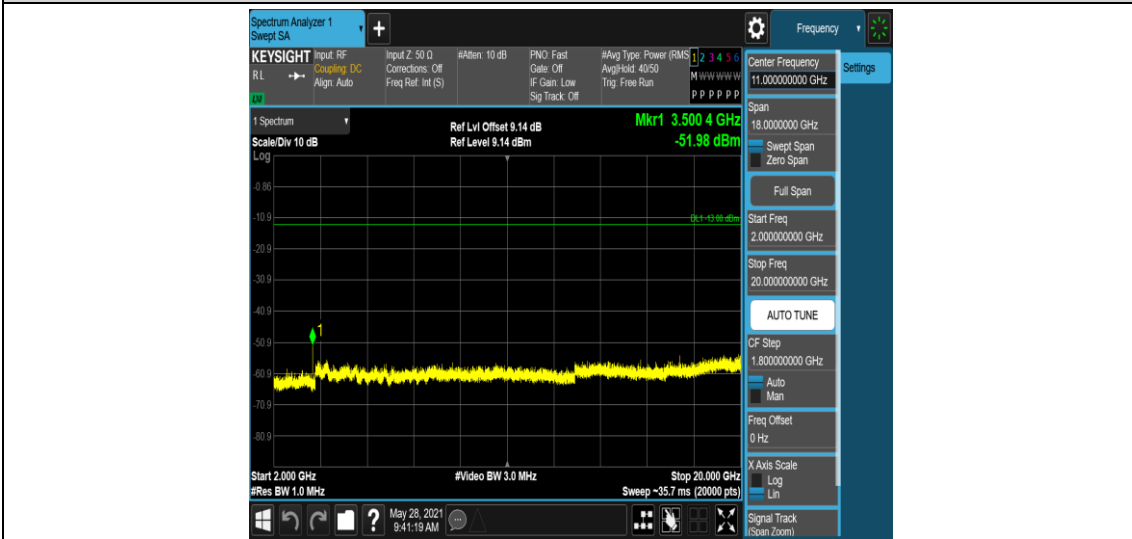

Band4-5MHz-16QAM-20375-1RB#0-Range5:2000~20000MHz

Band4-10MHz-QPSK-20000-1RB#0-Range1:0.009~0.15MHz