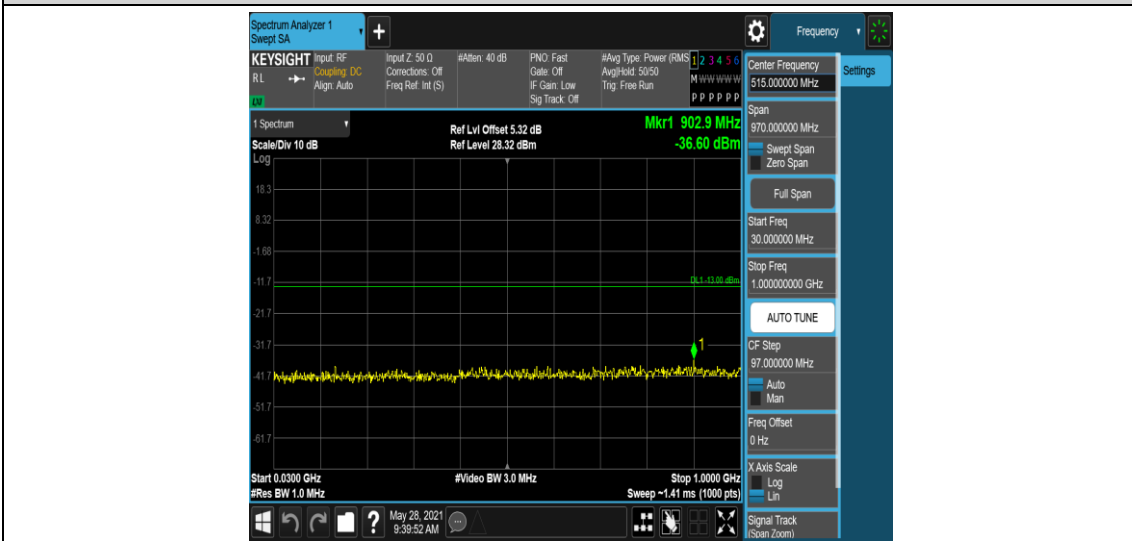

Band4-5MHz-QPSK-20175-1RB#0-Range5:2000~20000MHz

Band4-5MHz-QPSK-20375-1RB#0-Range1:0.009~0.15MHz

Band4-5MHz-QPSK-20375-1RB#0-Range2:0.15~30MHz

Band4-5MHz-QPSK-20375-1RB#0-Range3:30~100MHz

Band4-5MHz-QPSK-20375-1RB#0-Range4:1000~2000MHz