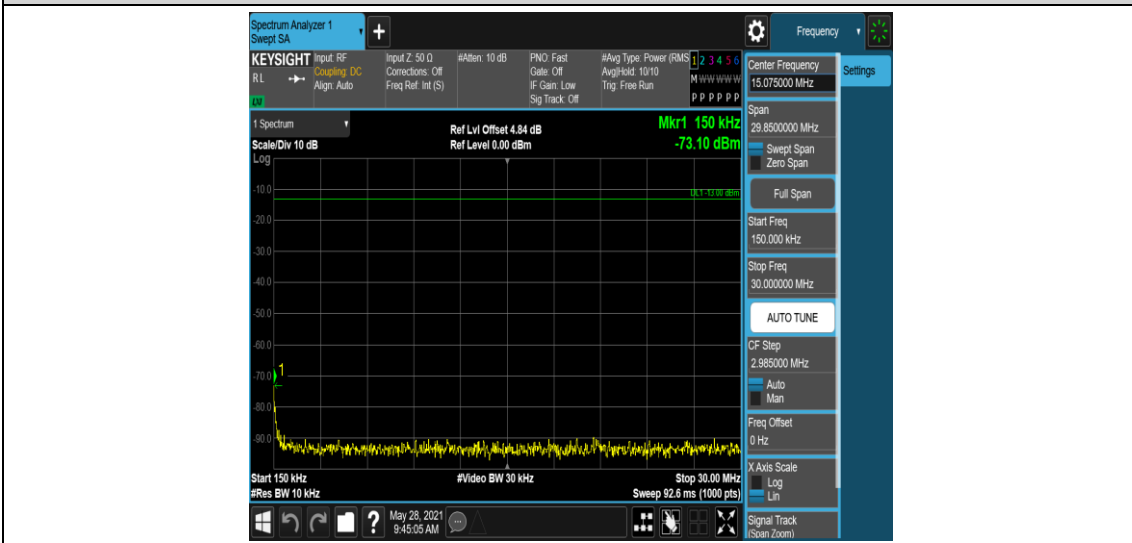

Band4-10MHz-QPSK-20175-1RB#0-Range5:2000~2000MHz

Band4-10MHz-QPSK-20350-1RB#0-Range1:0.009~0.15MHz

Band4-10MHz-QPSK-20350-1RB#0-Range2:0.15~30MHz

Band4-10MHz-QPSK-20350-1RB#0-Range3:30~1000MHz

Band4-10MHz-QPSK-20350-1RB#0-Range4:1000~2000MHz

Band4-10MHz-QPSK-20350-1RB#0-Range5:2000~20000MHz

Band4-10MHz-16QAM-20000-1RB#0-Range1:0.009~0.15MHz

Band4-10MHz-16QAM-20000-1RB#0-Range2:0.15~30MHz

Band4-10MHz-16QAM-20000-1RB#0-Range3:30~1000MHz

Band4-10MHz-16QAM-20000-1RB#0-Range4:1000~2000MHz

Band4-10MHz-16QAM-20000-1RB#0-Range5:2000~2000MHz

Band4-10MHz-16QAM-20175-1RB#0-Range1:0.009~0.15MHz

Band4-10MHz-16QAM-20175-1RB#0-Range2:0.15~30MHz

Band4-10MHz-16QAM-20175-1RB#0-Range3:30~1000MHz

Band4-10MHz-16QAM-20175-1RB#0-Range4:1000~2000MHz