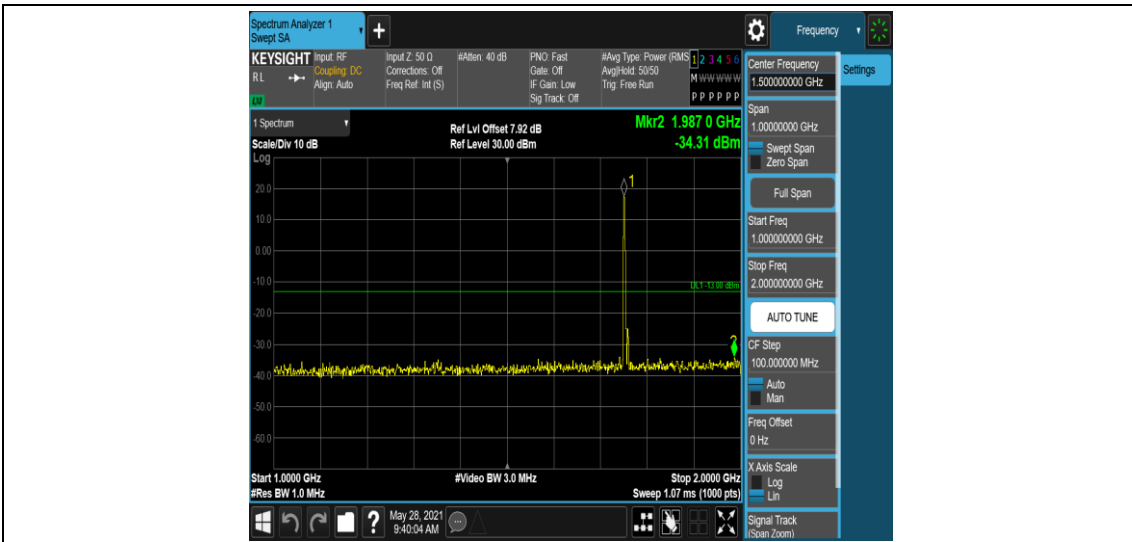

Band4-5MHz-QPSK-20175-1RB#0-Range5:2000~20000MHz

Band4-5MHz-QPSK-20375-1RB#0-Range1:0.009~0.15MHz

Band4-5MHz-QPSK-20375-1RB#0-Range2:0.15~30MHz

Band4-5MHz-QPSK-20375-1RB#0-Range3:30~100MHz

Band4-5MHz-QPSK-20375-1RB#0-Range4:1000~2000MHz

Band4-5MHz-QPSK-20375-1RB#0-Range5:2000~20000MHz

Band4-5MHz-16QAM-19975-1RB#0-Range1:0.009~0.15MHz

Band4-5MHz-16QAM-19975-1RB#0-Range2:0.15~30MHz

Band4-5MHz-16QAM-19975-1RB#0-Range3:30~1000MHz

Band4-5MHz-16QAM-19975-1RB#0-Range4:1000~2000MHz