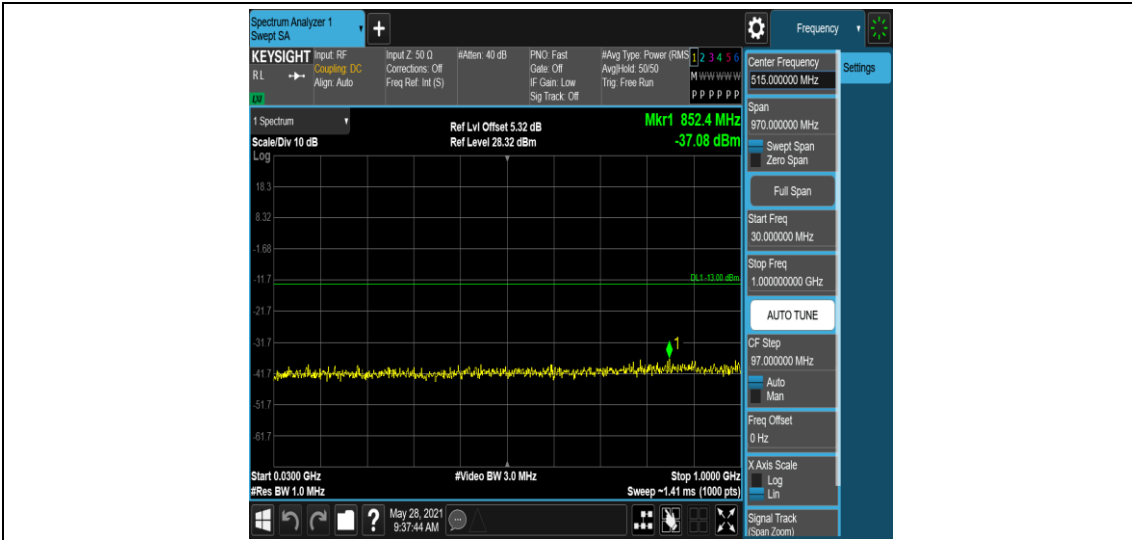

Band4-5MHz-QPSK-19975-1RB#0-Range5:2000~20000MHz

Band4-5MHz-QPSK-20175-1RB#0-Range1:0.009~0.15MHz

Band4-5MHz-QPSK-20175-1RB#0-Range2:0.15~30MHz

Band4-5MHz-QPSK-20175-1RB#0-Range3:30~100MHz

Band4-5MHz-QPSK-20175-1RB#0-Range4:1000~2000MHz

Band4-5MHz-QPSK-20175-1RB#0-Range5:2000~20000MHz

Band4-5MHz-QPSK-20375-1RB#0-Range1:0.009~0.15MHz

Band4-5MHz-QPSK-20375-1RB#0-Range2:0.15~30MHz

Band4-5MHz-QPSK-20375-1RB#0-Range3:30~100MHz

Band4-5MHz-QPSK-20375-1RB#0-Range4:1000~2000MHz