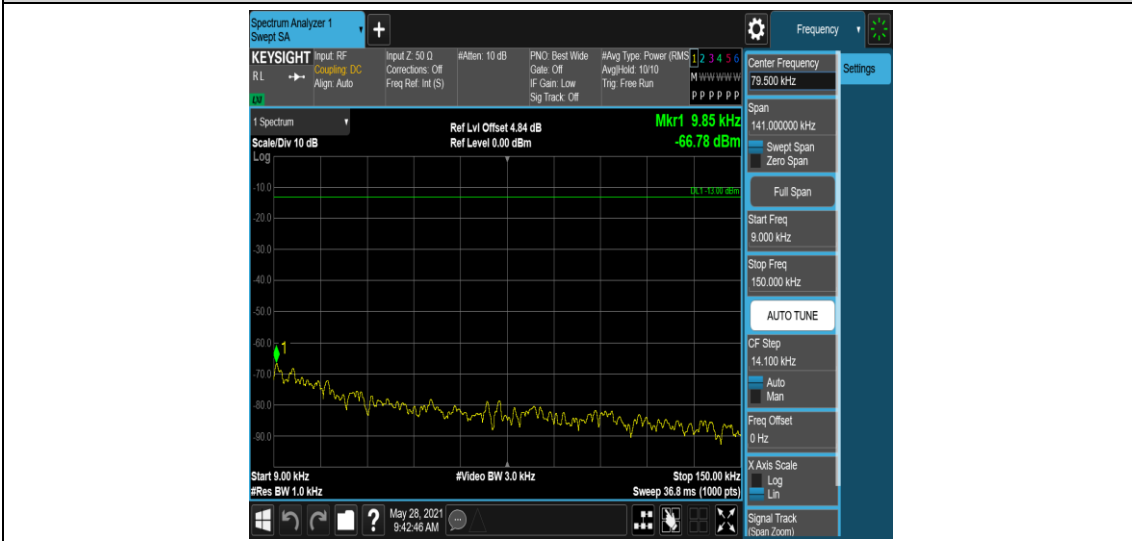

Band4-10MHz-QPSK-20000-1RB#0-Range5:2000~20000MHz

Band4-10MHz-QPSK-20175-1RB#0-Range1:0.009~0.15MHz

Band4-10MHz-QPSK-20175-1RB#0-Range2:0.15~30MHz

Band4-10MHz-QPSK-20175-1RB#0-Range3:30~1000MHz

Band4-10MHz-QPSK-20175-1RB#0-Range4:1000~2000MHz

Band4-10MHz-QPSK-20175-1RB#0-Range5:2000~2000MHz

Band4-10MHz-QPSK-20350-1RB#0-Range1:0.009~0.15MHz

Band4-10MHz-QPSK-20350-1RB#0-Range2:0.15~30MHz

Band4-10MHz-QPSK-20350-1RB#0-Range3:30~1000MHz

Band4-10MHz-QPSK-20350-1RB#0-Range4:1000~2000MHz

Band4-10MHz-QPSK-20350-1RB#0-Range5:2000~20000MHz

Band4-10MHz-16QAM-20000-1RB#0-Range1:0.009~0.15MHz

Band4-10MHz-16QAM-20000-1RB#0-Range2:0.15~30MHz

Band4-10MHz-16QAM-20000-1RB#0-Range3:30~1000MHz

Band4-10MHz-16QAM-20000-1RB#0-Range4:1000~2000MHz