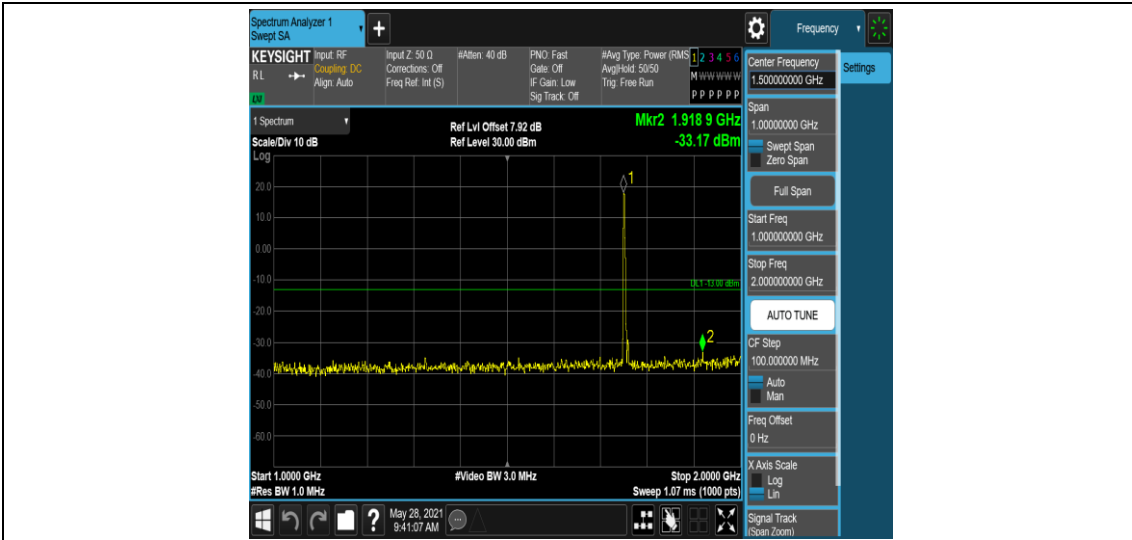

Band4-5MHz-16QAM-20175-1RB#0-Range5:2000~20000MHz

Band4-5MHz-16QAM-20375-1RB#0-Range1:0.009~0.15MHz

Band4-5MHz-16QAM-20375-1RB#0-Range2:0.15~30MHz

Band4-5MHz-16QAM-20375-1RB#0-Range3:30~1000MHz

Band4-5MHz-16QAM-20375-1RB#0-Range4:1000~2000MHz