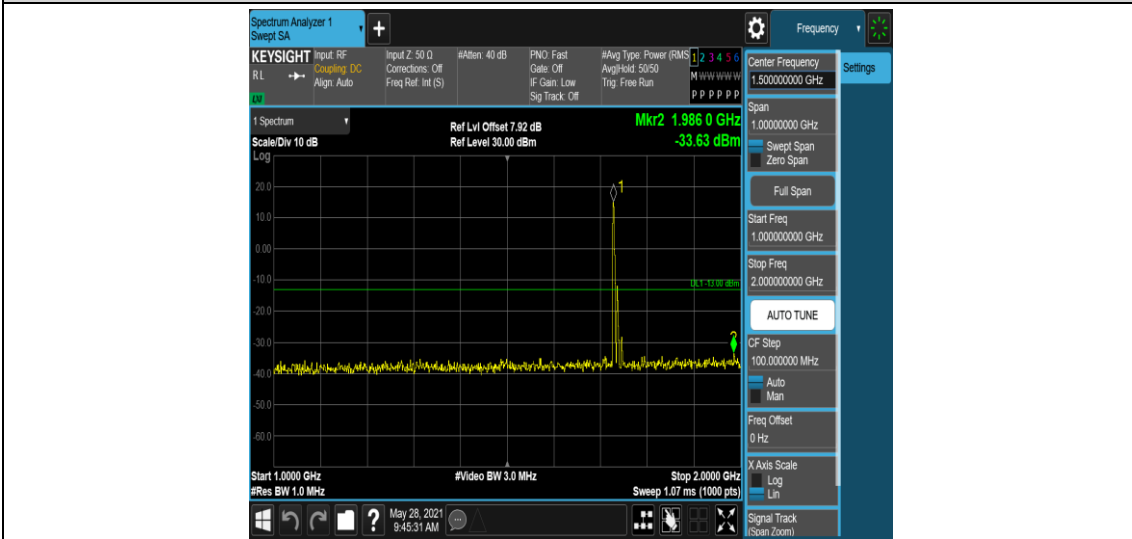

Band4-10MHz-16QAM-20000-1RB#0-Range5:2000~2000MHz

Band4-10MHz-16QAM-20175-1RB#0-Range1:0.009~0.15MHz

Band4-10MHz-16QAM-20175-1RB#0-Range2:0.15~30MHz

Band4-10MHz-16QAM-20175-1RB#0-Range3:30~1000MHz

Band4-10MHz-16QAM-20175-1RB#0-Range4:1000~2000MHz

Band4-10MHz-16QAM-20175-1RB#0-Range5:2000~2000MHz

Band4-10MHz-16QAM-20350-1RB#0-Range1:0.009~0.15MHz

Band4-10MHz-16QAM-20350-1RB#0-Range2:0.15~30MHz

Band4-10MHz-16QAM-20350-1RB#0-Range3:30~1000MHz

Band4-10MHz-16QAM-20350-1RB#0-Range4:1000~2000MHz