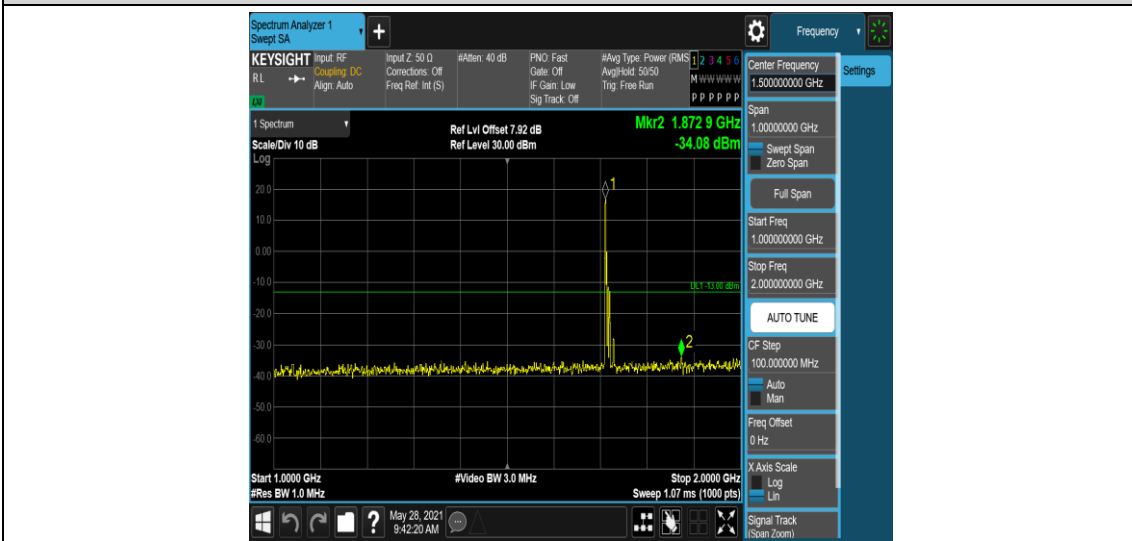

Band4-5MHz-16QAM-20375-1RB#0-Range5:2000~20000MHz

Band4-10MHz-QPSK-20000-1RB#0-Range1:0.009~0.15MHz

Band4-10MHz-QPSK-20000-1RB#0-Range2:0.15~30MHz

Band4-10MHz-QPSK-20000-1RB#0-Range3:30~1000MHz

Band4-10MHz-QPSK-20000-1RB#0-Range4:1000~2000MHz