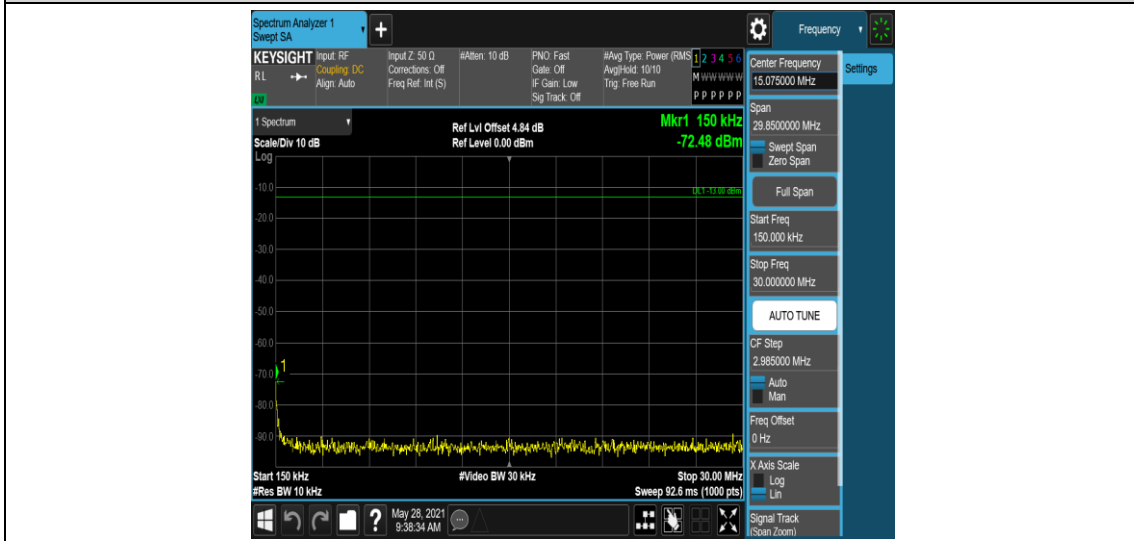

Band4-5MHz-QPSK-20375-1RB#0-Range5:2000~20000MHz

Band4-5MHz-16QAM-19975-1RB#0-Range1:0.009~0.15MHz

Band4-5MHz-16QAM-19975-1RB#0-Range2:0.15~30MHz

Band4-5MHz-16QAM-19975-1RB#0-Range3:30~1000MHz

Band4-5MHz-16QAM-19975-1RB#0-Range4:1000~2000MHz

Band4-5MHz-16QAM-19975-1RB#0-Range5:2000~20000MHz

Band4-5MHz-16QAM-20175-1RB#0-Range1:0.009~0.15MHz

Band4-5MHz-16QAM-20175-1RB#0-Range2:0.15~30MHz

Band4-5MHz-16QAM-20175-1RB#0-Range3:30~100MHz

Band4-5MHz-16QAM-20175-1RB#0-Range4:1000~2000MHz