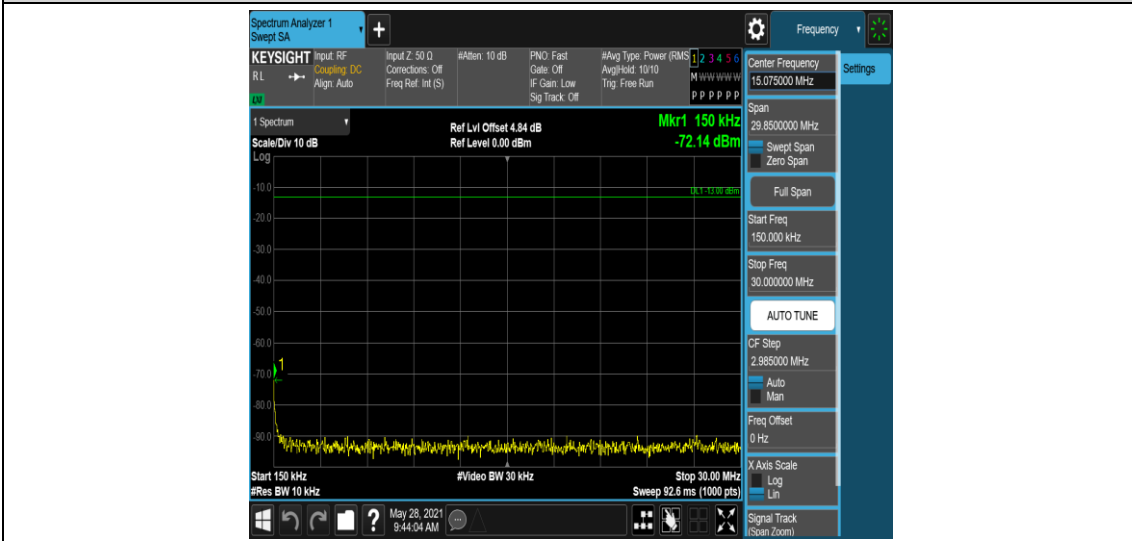

Band4-5MHz-16QAM-20375-1RB#0-Range5:2000~20000MHz

Band4-10MHz-QPSK-20000-1RB#0-Range1:0.009~0.15MHz

Band4-10MHz-QPSK-20000-1RB#0-Range2:0.15~30MHz

Band4-10MHz-QPSK-20000-1RB#0-Range3:30~1000MHz

Band4-10MHz-QPSK-20000-1RB#0-Range4:1000~2000MHz

Band4-10MHz-QPSK-20000-1RB#0-Range5:2000~20000MHz

Band4-10MHz-QPSK-20175-1RB#0-Range1:0.009~0.15MHz

Band4-10MHz-QPSK-20175-1RB#0-Range2:0.15~30MHz

Band4-10MHz-QPSK-20175-1RB#0-Range3:30~1000MHz

Band4-10MHz-QPSK-20175-1RB#0-Range4:1000~2000MHz