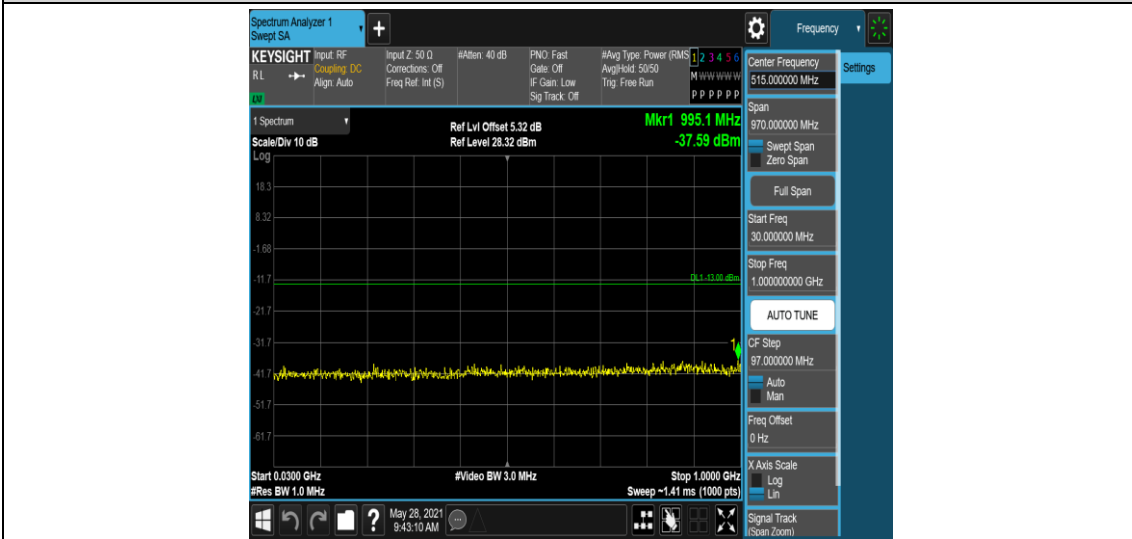

Band4-10MHz-QPSK-20350-1RB#0-Range5:2000~20000MHz

Band4-10MHz-16QAM-20000-1RB#0-Range1:0.009~0.15MHz

Band4-10MHz-16QAM-20000-1RB#0-Range2:0.15~30MHz

Band4-10MHz-16QAM-20000-1RB#0-Range3:30~1000MHz

Band4-10MHz-16QAM-20000-1RB#0-Range4:1000~2000MHz

Band4-10MHz-16QAM-20000-1RB#0-Range5:2000~2000MHz

Band4-10MHz-16QAM-20175-1RB#0-Range1:0.009~0.15MHz

Band4-10MHz-16QAM-20175-1RB#0-Range2:0.15~30MHz

Band4-10MHz-16QAM-20175-1RB#0-Range3:30~1000MHz

Band4-10MHz-16QAM-20175-1RB#0-Range4:1000~2000MHz