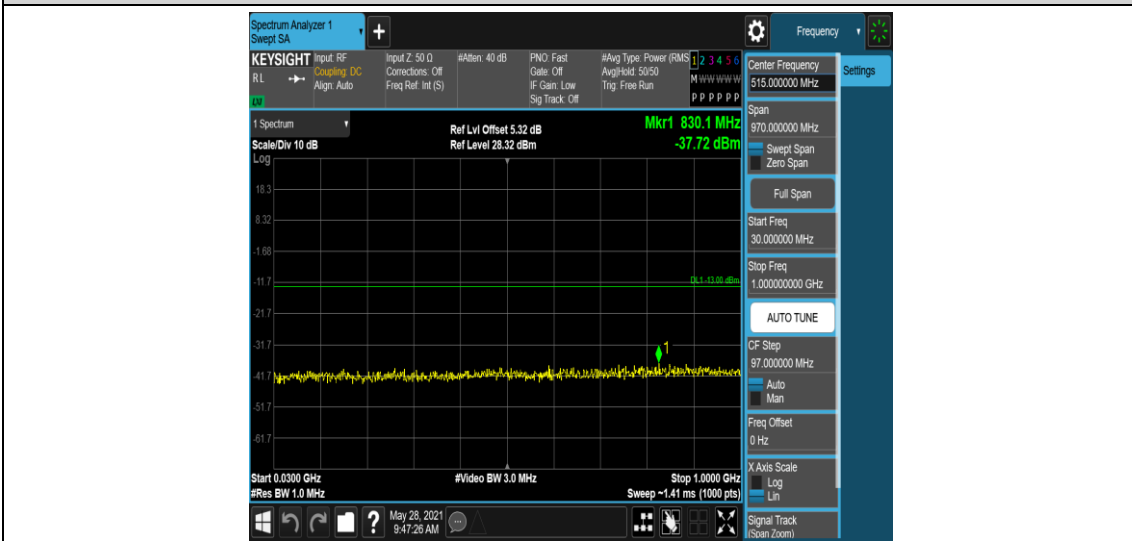

Band4-10MHz-16QAM-20000-1RB#0-Range5:2000~2000MHz

Band4-10MHz-16QAM-20175-1RB#0-Range1:0.009~0.15MHz

Band4-10MHz-16QAM-20175-1RB#0-Range2:0.15~30MHz

Band4-10MHz-16QAM-20175-1RB#0-Range3:30~1000MHz

Band4-10MHz-16QAM-20175-1RB#0-Range4:1000~2000MHz

Band4-10MHz-16QAM-20175-1RB#0-Range5:2000~2000MHz

Band4-10MHz-16QAM-20350-1RB#0-Range1:0.009~0.15MHz

Band4-10MHz-16QAM-20350-1RB#0-Range2:0.15~30MHz

Band4-10MHz-16QAM-20350-1RB#0-Range3:30~1000MHz

Band4-10MHz-16QAM-20350-1RB#0-Range4:1000~2000MHz