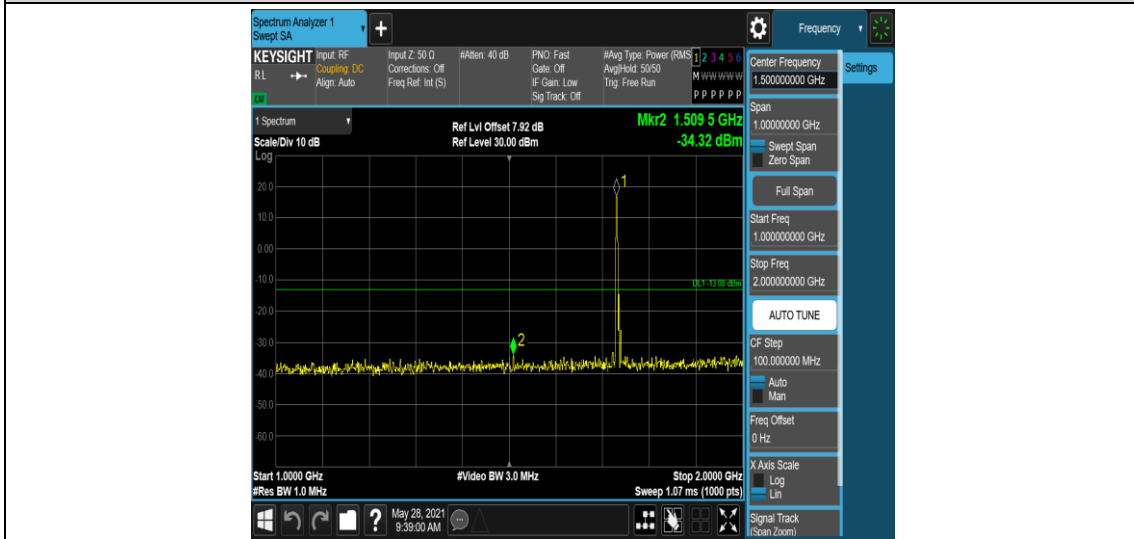

Band4-5MHz-16QAM-19975-1RB#0-Range5:2000~20000MHz

Band4-5MHz-16QAM-20175-1RB#0-Range1:0.009~0.15MHz

Band4-5MHz-16QAM-20175-1RB#0-Range2:0.15~30MHz

Band4-5MHz-16QAM-20175-1RB#0-Range3:30~100MHz

Band4-5MHz-16QAM-20175-1RB#0-Range4:1000~2000MHz

Band4-5MHz-16QAM-20175-1RB#0-Range5:2000~20000MHz

Band4-5MHz-16QAM-20375-1RB#0-Range1:0.009~0.15MHz

Band4-5MHz-16QAM-20375-1RB#0-Range2:0.15~30MHz

Band4-5MHz-16QAM-20375-1RB#0-Range3:30~1000MHz

Band4-5MHz-16QAM-20375-1RB#0-Range4:1000~2000MHz