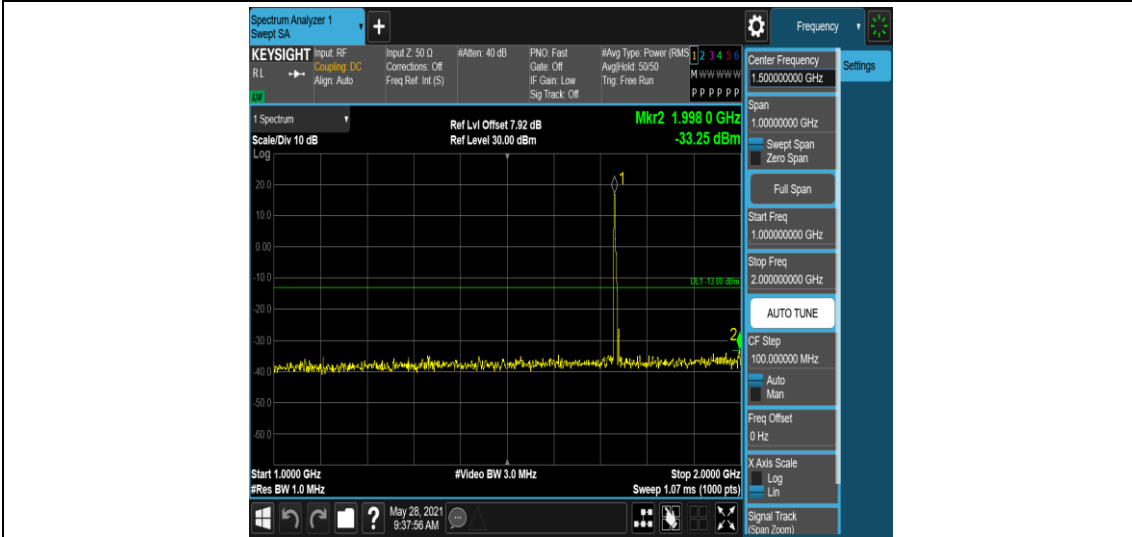

Band4-5MHz-QPSK-19975-1RB#0-Range5:2000~20000MHz

Band4-5MHz-QPSK-20175-1RB#0-Range1:0.009~0.15MHz

Band4-5MHz-QPSK-20175-1RB#0-Range2:0.15~30MHz

Band4-5MHz-QPSK-20175-1RB#0-Range3:30~100MHz

Band4-5MHz-QPSK-20175-1RB#0-Range4:1000~2000MHz

Band4-5MHz-QPSK-20175-1RB#0-Range5:2000~20000MHz

Band4-5MHz-QPSK-20375-1RB#0-Range1:0.009~0.15MHz

Band4-5MHz-QPSK-20375-1RB#0-Range2:0.15~30MHz

Band4-5MHz-QPSK-20375-1RB#0-Range3:30~100MHz

Band4-5MHz-QPSK-20375-1RB#0-Range4:1000~2000MHz