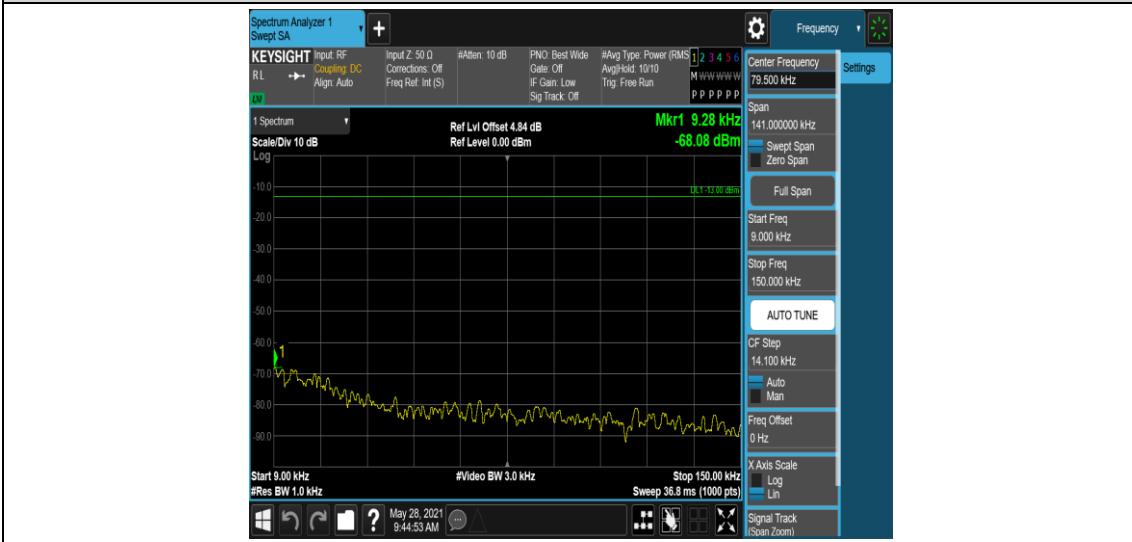

Band4-10MHz-QPSK-20175-1RB#0-Range5:2000~2000MHz

Band4-10MHz-QPSK-20350-1RB#0-Range1:0.009~0.15MHz

Band4-10MHz-QPSK-20350-1RB#0-Range2:0.15~30MHz

Band4-10MHz-QPSK-20350-1RB#0-Range3:30~1000MHz

Band4-10MHz-QPSK-20350-1RB#0-Range4:1000~2000MHz

Band4-10MHz-QPSK-20350-1RB#0-Range5:2000~20000MHz

Band4-10MHz-16QAM-20000-1RB#0-Range1:0.009~0.15MHz

Band4-10MHz-16QAM-20000-1RB#0-Range2:0.15~30MHz

Band4-10MHz-16QAM-20000-1RB#0-Range3:30~1000MHz

Band4-10MHz-16QAM-20000-1RB#0-Range4:1000~2000MHz

Band4-10MHz-16QAM-20000-1RB#0-Range5:2000~2000MHz

Band4-10MHz-16QAM-20175-1RB#0-Range1:0.009~0.15MHz

Band4-10MHz-16QAM-20175-1RB#0-Range2:0.15~30MHz

Band4-10MHz-16QAM-20175-1RB#0-Range3:30~1000MHz

Band4-10MHz-16QAM-20175-1RB#0-Range4:1000~2000MHz