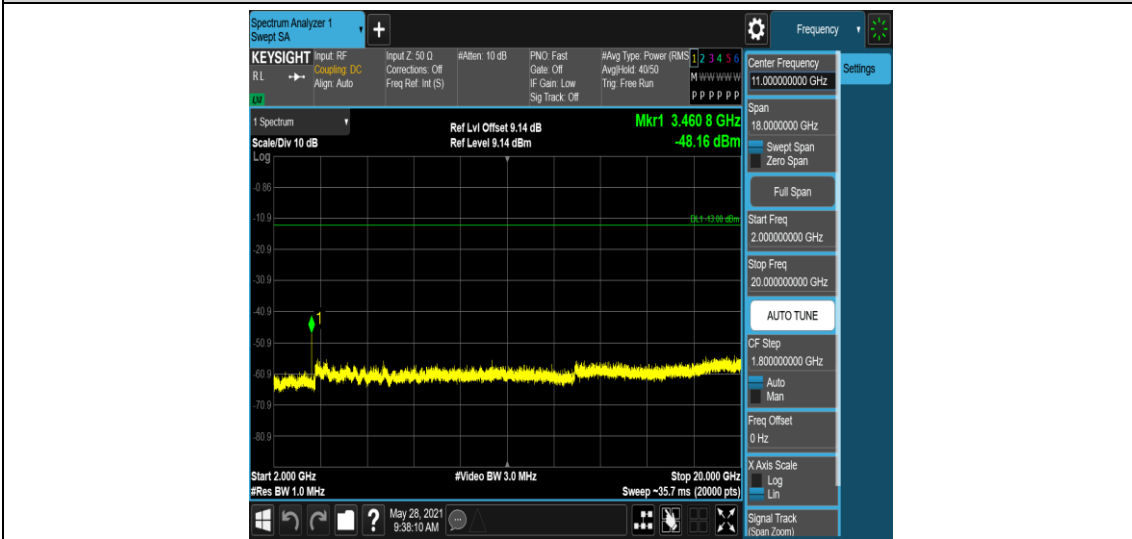

Band4-5MHz-QPSK-20175-1RB#0-Range5:2000~20000MHz

Band4-5MHz-QPSK-20375-1RB#0-Range1:0.009~0.15MHz