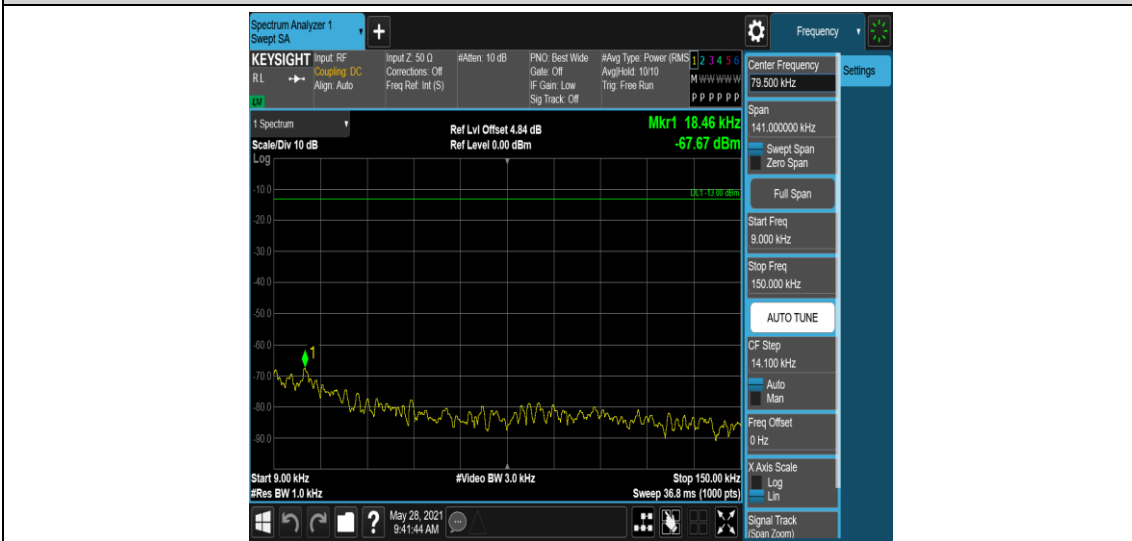

Band4-10MHz-QPSK-20000-1RB#0-Range1:0.009~0.15MHz

Band4-10MHz-QPSK-20000-1RB#0-Range2:0.15~30MHz