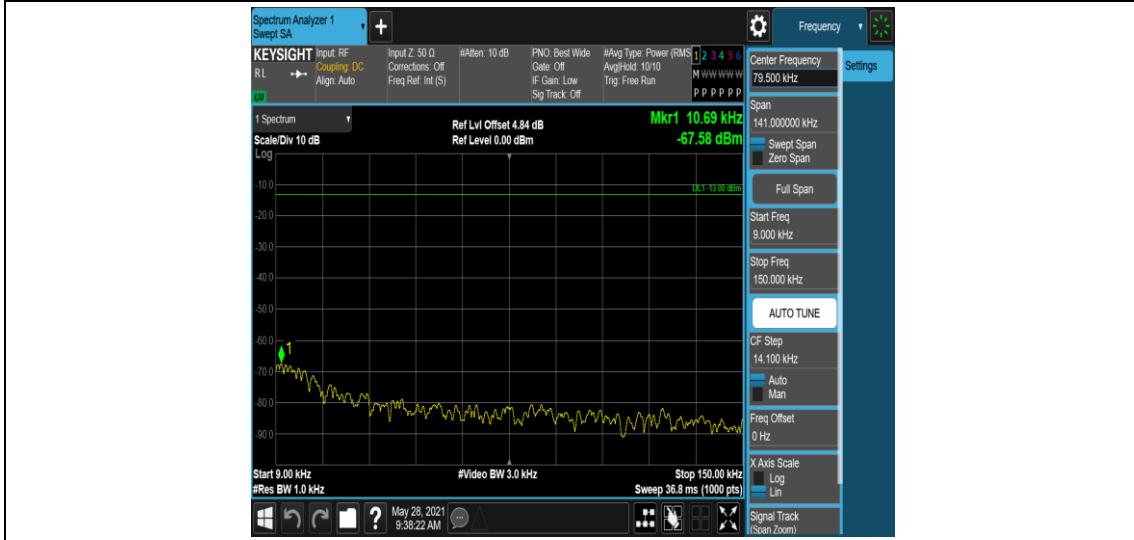

Band4-5MHz-QPSK-20175-1RB#0-Range5:2000~20000MHz

Band4-5MHz-QPSK-20375-1RB#0-Range1:0.009~0.15MHz

Band4-5MHz-QPSK-20375-1RB#0-Range2:0.15~30MHz

Band4-5MHz-QPSK-20375-1RB#0-Range3:30~100MHz

Band4-5MHz-QPSK-20375-1RB#0-Range4:1000~2000MHz

Band4-5MHz-QPSK-20375-1RB#0-Range5:2000~20000MHz

Band4-5MHz-16QAM-19975-1RB#0-Range1:0.009~0.15MHz

Band4-5MHz-16QAM-19975-1RB#0-Range2:0.15~30MHz

Band4-5MHz-16QAM-19975-1RB#0-Range3:30~1000MHz

Band4-5MHz-16QAM-19975-1RB#0-Range4:1000~2000MHz

Band4-5MHz-16QAM-19975-1RB#0-Range5:2000~20000MHz

Band4-5MHz-16QAM-20175-1RB#0-Range1:0.009~0.15MHz

Band4-5MHz-16QAM-20175-1RB#0-Range2:0.15~30MHz

Band4-5MHz-16QAM-20175-1RB#0-Range3:30~100MHz

Band4-5MHz-16QAM-20175-1RB#0-Range4:1000~2000MHz