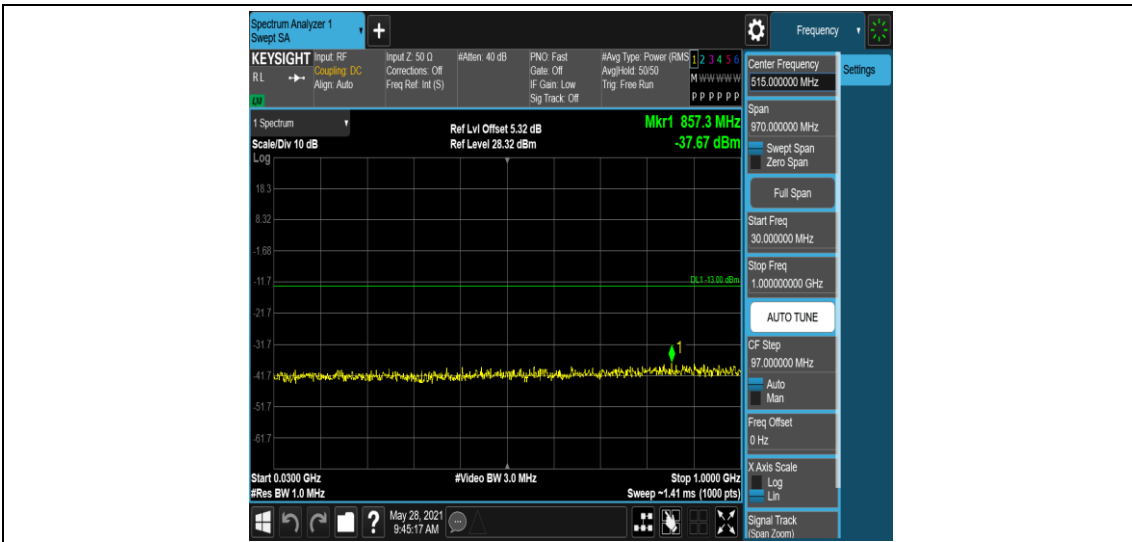

Band4-10MHz-16QAM-20000-1RB#0-Range5:2000~2000MHz

Band4-10MHz-16QAM-20175-1RB#0-Range1:0.009~0.15MHz

Band4-10MHz-16QAM-20175-1RB#0-Range2:0.15~30MHz

Band4-10MHz-16QAM-20175-1RB#0-Range3:30~1000MHz

Band4-10MHz-16QAM-20175-1RB#0-Range4:1000~2000MHz

Band4-10MHz-16QAM-20175-1RB#0-Range5:2000~2000MHz

Band4-10MHz-16QAM-20350-1RB#0-Range1:0.009~0.15MHz

Band4-10MHz-16QAM-20350-1RB#0-Range2:0.15~30MHz

Band4-10MHz-16QAM-20350-1RB#0-Range3:30~1000MHz

Band4-10MHz-16QAM-20350-1RB#0-Range4:1000~2000MHz