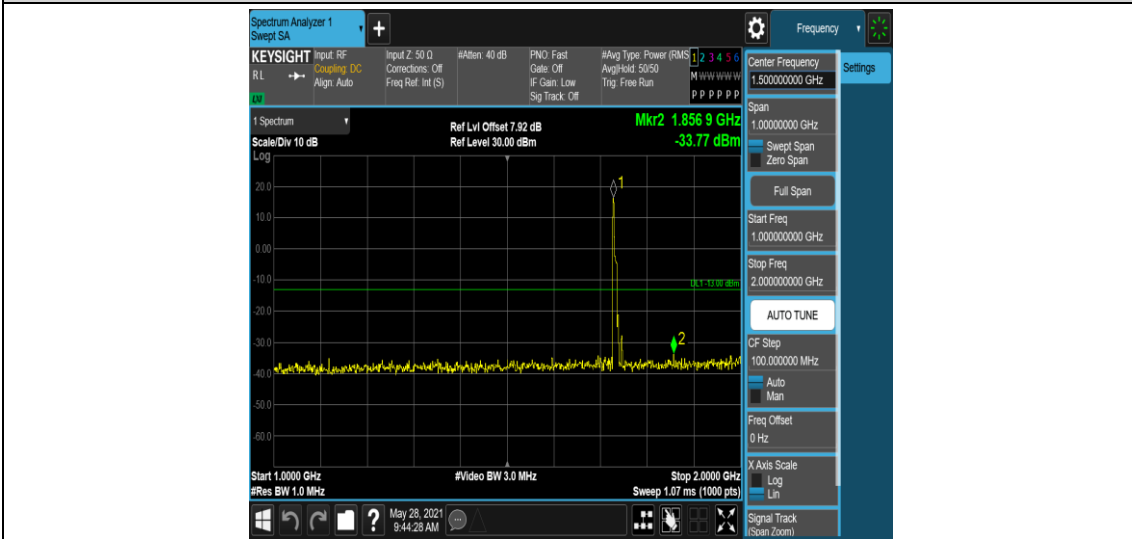

Band4-10MHz-QPSK-20000-1RB#0-Range5:2000~20000MHz

Band4-10MHz-QPSK-20175-1RB#0-Range1:0.009~0.15MHz

Band4-10MHz-QPSK-20175-1RB#0-Range2:0.15~30MHz

Band4-10MHz-QPSK-20175-1RB#0-Range3:30~1000MHz

Band4-10MHz-QPSK-20175-1RB#0-Range4:1000~2000MHz

Band4-10MHz-QPSK-20175-1RB#0-Range5:2000~2000MHz

Band4-10MHz-QPSK-20350-1RB#0-Range1:0.009~0.15MHz

Band4-10MHz-QPSK-20350-1RB#0-Range2:0.15~30MHz

Band4-10MHz-QPSK-20350-1RB#0-Range3:30~1000MHz

Band4-10MHz-QPSK-20350-1RB#0-Range4:1000~2000MHz