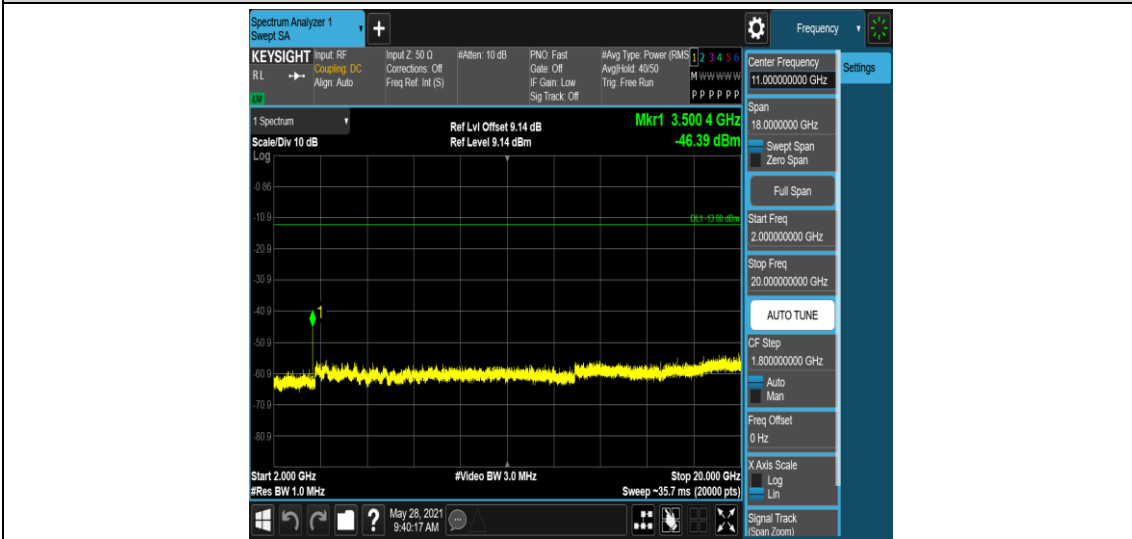

Band4-5MHz-QPSK-20375-1RB#0-Range5:2000~20000MHz

Band4-5MHz-16QAM-19975-1RB#0-Range1:0.009~0.15MHz