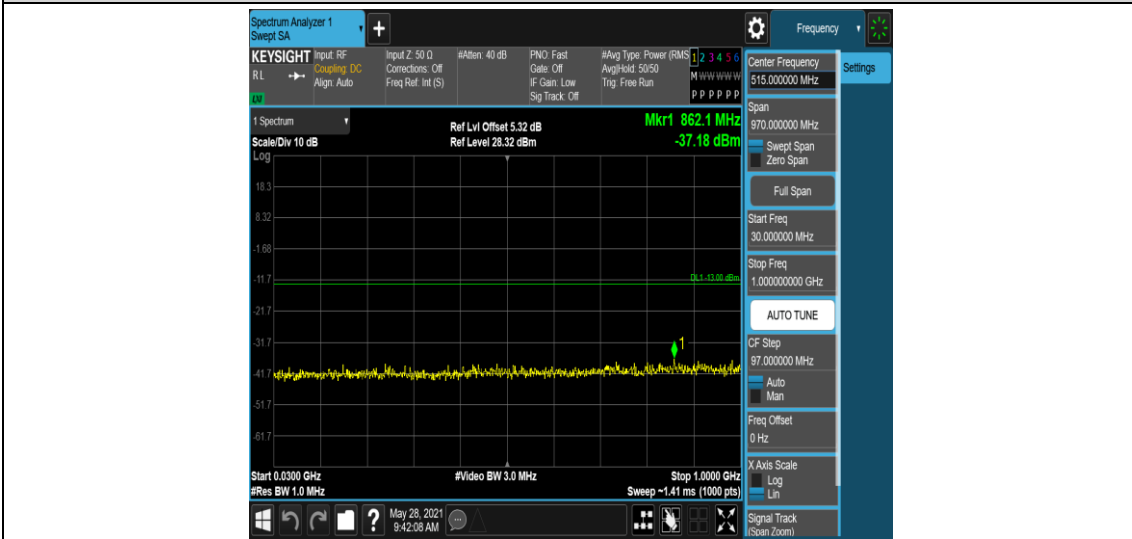

Band4-5MHz-16QAM-20375-1RB#0-Range5:2000~20000MHz

Band4-10MHz-QPSK-20000-1RB#0-Range1:0.009~0.15MHz

Band4-10MHz-QPSK-20000-1RB#0-Range2:0.15~30MHz

Band4-10MHz-QPSK-20000-1RB#0-Range3:30~1000MHz

Band4-10MHz-QPSK-20000-1RB#0-Range4:1000~2000MHz

Band4-10MHz-QPSK-20000-1RB#0-Range5:2000~20000MHz

Band4-10MHz-QPSK-20175-1RB#0-Range1:0.009~0.15MHz

Band4-10MHz-QPSK-20175-1RB#0-Range2:0.15~30MHz

Band4-10MHz-QPSK-20175-1RB#0-Range3:30~1000MHz

Band4-10MHz-QPSK-20175-1RB#0-Range4:1000~2000MHz