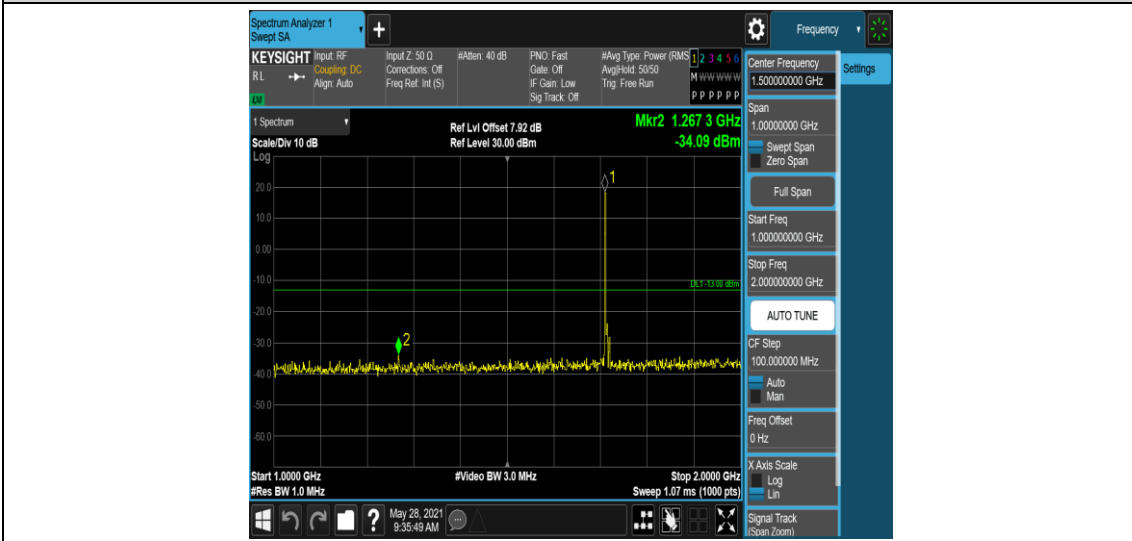

Band4-3MHz-16QAM-20385-1RB#0-Range5:2000~20000MHz

Band4-5MHz-QPSK-19975-1RB#0-Range1:0.009~0.15MHz

Band4-5MHz-QPSK-19975-1RB#0-Range2:0.15~30MHz

Band4-5MHz-QPSK-19975-1RB#0-Range3:30~1000MHz

Band4-5MHz-QPSK-19975-1RB#0-Range4:1000~2000MHz

Band4-5MHz-QPSK-19975-1RB#0-Range5:2000~20000MHz

Band4-5MHz-QPSK-20175-1RB#0-Range1:0.009~0.15MHz

Band4-5MHz-QPSK-20175-1RB#0-Range2:0.15~30MHz

Band4-5MHz-QPSK-20175-1RB#0-Range3:30~100MHz

Band4-5MHz-QPSK-20175-1RB#0-Range4:1000~2000MHz