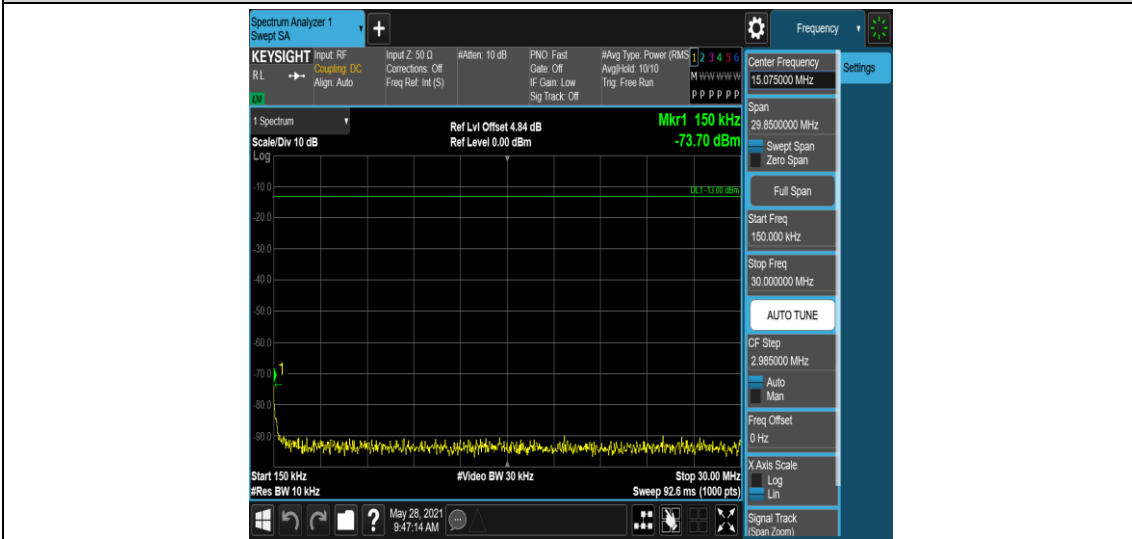

Band4-10MHz-QPSK-20350-1RB#0-Range5:2000~20000MHz

Band4-10MHz-16QAM-20000-1RB#0-Range1:0.009~0.15MHz

Band4-10MHz-16QAM-20000-1RB#0-Range2:0.15~30MHz

Band4-10MHz-16QAM-20000-1RB#0-Range3:30~1000MHz

Band4-10MHz-16QAM-20000-1RB#0-Range4:1000~2000MHz

Band4-10MHz-16QAM-20000-1RB#0-Range5:2000~2000MHz

Band4-10MHz-16QAM-20175-1RB#0-Range1:0.009~0.15MHz

Band4-10MHz-16QAM-20175-1RB#0-Range2:0.15~30MHz

Band4-10MHz-16QAM-20175-1RB#0-Range3:30~1000MHz

Band4-10MHz-16QAM-20175-1RB#0-Range4:1000~2000MHz

Band4-10MHz-16QAM-20175-1RB#0-Range5:2000~2000MHz

Band4-10MHz-16QAM-20350-1RB#0-Range1:0.009~0.15MHz

Band4-10MHz-16QAM-20350-1RB#0-Range2:0.15~30MHz

Band4-10MHz-16QAM-20350-1RB#0-Range3:30~1000MHz

Band4-10MHz-16QAM-20350-1RB#0-Range4:1000~2000MHz