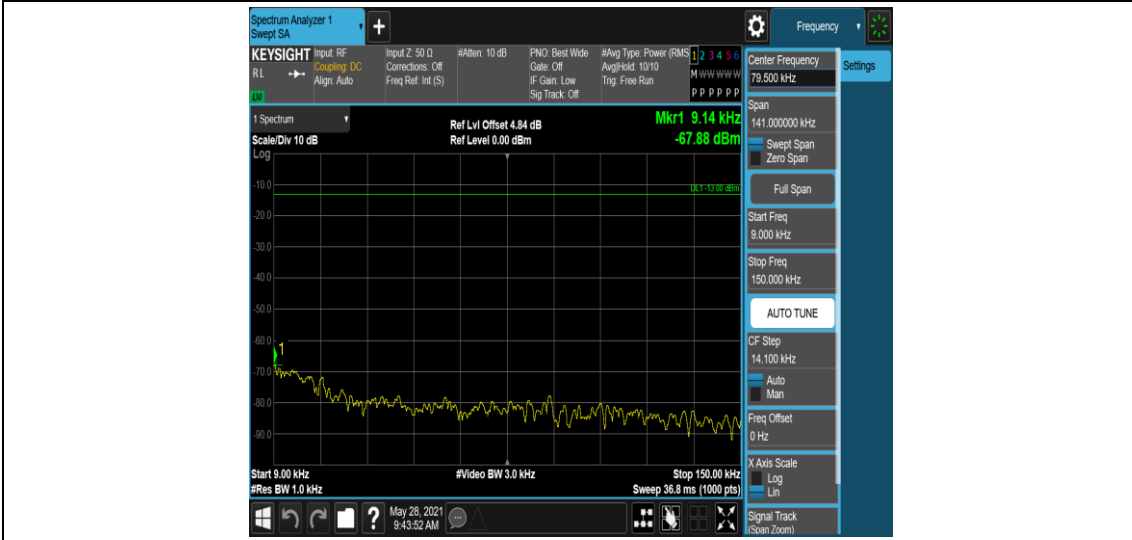

Band4-5MHz-16QAM-20375-1RB#0-Range5:2000~20000MHz

Band4-10MHz-QPSK-20000-1RB#0-Range1:0.009~0.15MHz

Band4-10MHz-QPSK-20000-1RB#0-Range2:0.15~30MHz

Band4-10MHz-QPSK-20000-1RB#0-Range3:30~1000MHz

Band4-10MHz-QPSK-20000-1RB#0-Range4:1000~2000MHz

Band4-10MHz-QPSK-20000-1RB#0-Range5:2000~20000MHz

Band4-10MHz-QPSK-20175-1RB#0-Range1:0.009~0.15MHz

Band4-10MHz-QPSK-20175-1RB#0-Range2:0.15~30MHz

Band4-10MHz-QPSK-20175-1RB#0-Range3:30~1000MHz

Band4-10MHz-QPSK-20175-1RB#0-Range4:1000~2000MHz