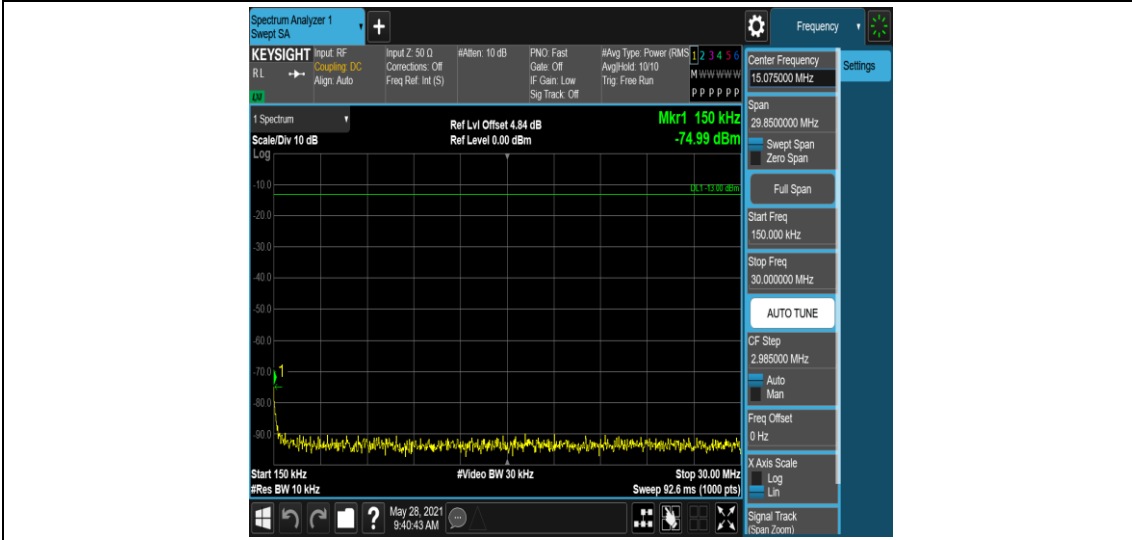

Band4-5MHz-16QAM-19975-1RB#0-Range5:2000~20000MHz

Band4-5MHz-16QAM-20175-1RB#0-Range1:0.009~0.15MHz

Band4-5MHz-16QAM-20175-1RB#0-Range2:0.15~30MHz

Band4-5MHz-16QAM-20175-1RB#0-Range3:30~100MHz

Band4-5MHz-16QAM-20175-1RB#0-Range4:1000~2000MHz

Band4-5MHz-16QAM-20175-1RB#0-Range5:2000~20000MHz

Band4-5MHz-16QAM-20375-1RB#0-Range1:0.009~0.15MHz

Band4-5MHz-16QAM-20375-1RB#0-Range2:0.15~30MHz

Band4-5MHz-16QAM-20375-1RB#0-Range3:30~1000MHz

Band4-5MHz-16QAM-20375-1RB#0-Range4:1000~2000MHz