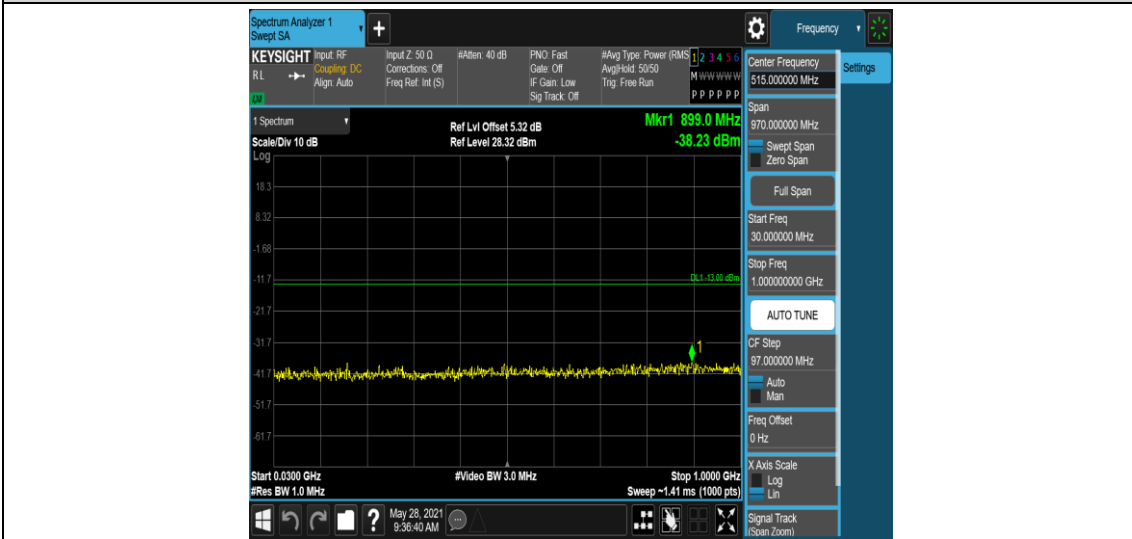

Band4-5MHz-QPSK-20375-1RB#0-Range5:2000~20000MHz

Band4-5MHz-16QAM-19975-1RB#0-Range1:0.009~0.15MHz

Band4-5MHz-16QAM-19975-1RB#0-Range2:0.15~30MHz

Band4-5MHz-16QAM-19975-1RB#0-Range3:30~1000MHz

Band4-5MHz-16QAM-19975-1RB#0-Range4:1000~2000MHz

Band4-5MHz-16QAM-19975-1RB#0-Range5:2000~20000MHz

Band4-5MHz-16QAM-20175-1RB#0-Range1:0.009~0.15MHz

Band4-5MHz-16QAM-20175-1RB#0-Range2:0.15~30MHz

Band4-5MHz-16QAM-20175-1RB#0-Range3:30~100MHz

Band4-5MHz-16QAM-20175-1RB#0-Range4:1000~2000MHz