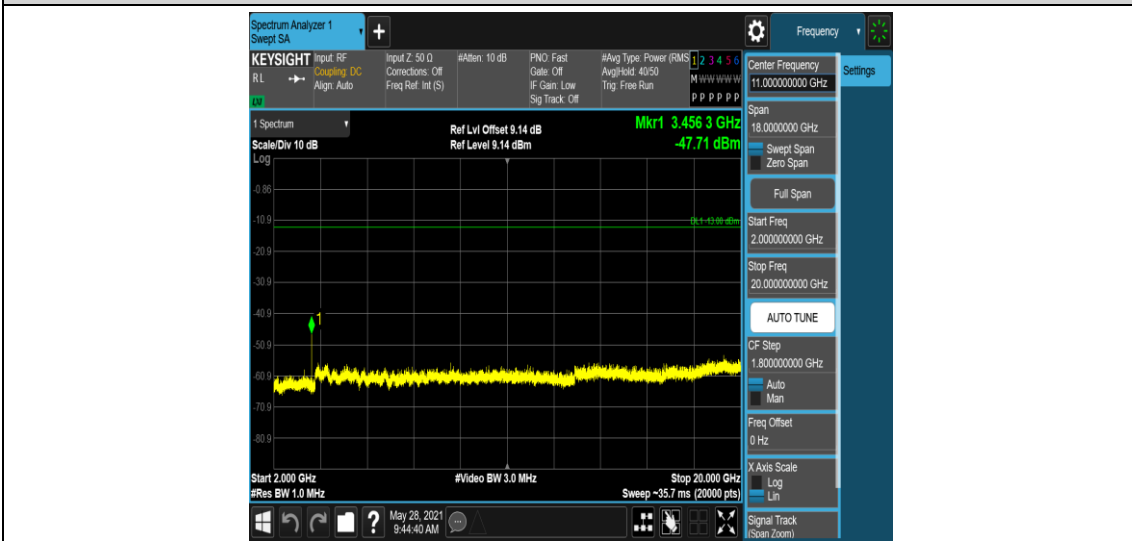

Band4-10MHz-QPSK-20175-1RB#0-Range5:2000~2000MHz

Band4-10MHz-QPSK-20350-1RB#0-Range1:0.009~0.15MHz