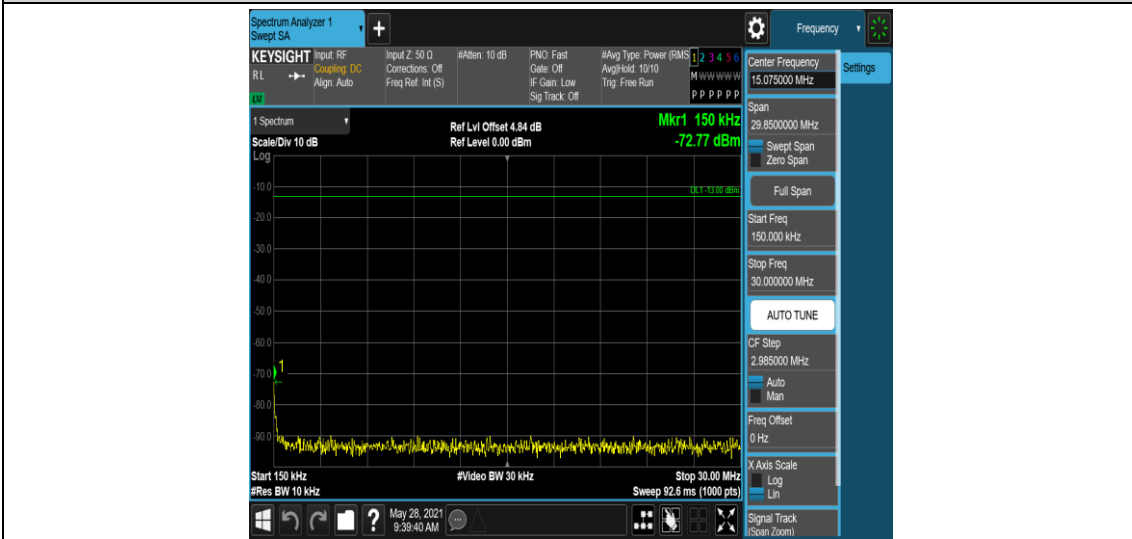

Band4-5MHz-QPSK-19975-1RB#0-Range5:2000~20000MHz

Band4-5MHz-QPSK-20175-1RB#0-Range1:0.009~0.15MHz

Band4-5MHz-QPSK-20175-1RB#0-Range2:0.15~30MHz

Band4-5MHz-QPSK-20175-1RB#0-Range3:30~100MHz

Band4-5MHz-QPSK-20175-1RB#0-Range4:1000~2000MHz

Band4-5MHz-QPSK-20175-1RB#0-Range5:2000~20000MHz

Band4-5MHz-QPSK-20375-1RB#0-Range1:0.009~0.15MHz

Band4-5MHz-QPSK-20375-1RB#0-Range2:0.15~30MHz

Band4-5MHz-QPSK-20375-1RB#0-Range3:30~100MHz

Band4-5MHz-QPSK-20375-1RB#0-Range4:1000~2000MHz