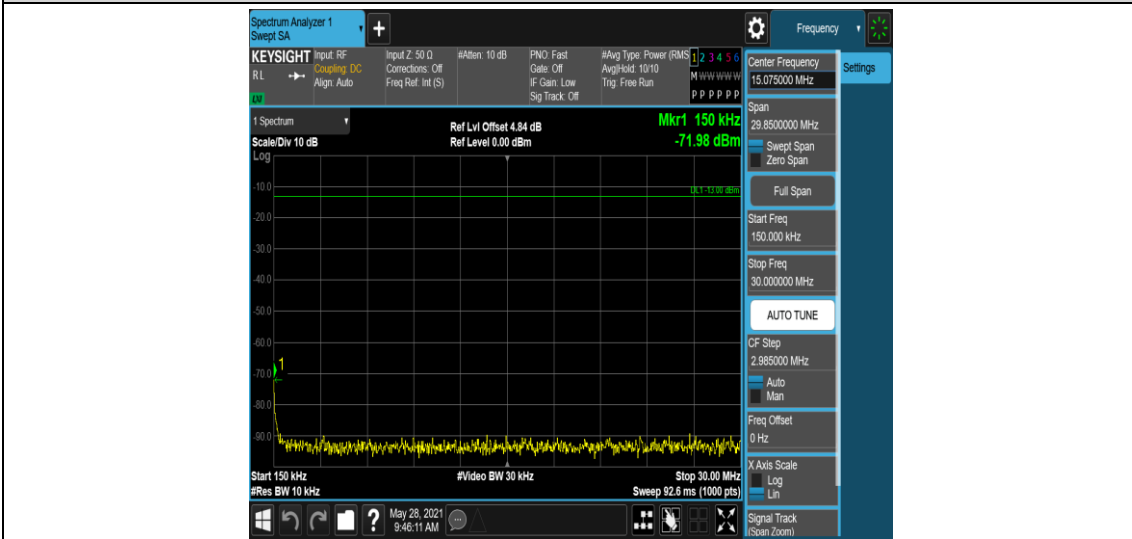

Band4-10MHz-QPSK-20000-1RB#0-Range5:2000~20000MHz

Band4-10MHz-QPSK-20175-1RB#0-Range1:0.009~0.15MHz

Band4-10MHz-QPSK-20175-1RB#0-Range2:0.15~30MHz

Band4-10MHz-QPSK-20175-1RB#0-Range3:30~1000MHz

Band4-10MHz-QPSK-20175-1RB#0-Range4:1000~2000MHz

Band4-10MHz-QPSK-20175-1RB#0-Range5:2000~2000MHz

Band4-10MHz-QPSK-20350-1RB#0-Range1:0.009~0.15MHz

Band4-10MHz-QPSK-20350-1RB#0-Range2:0.15~30MHz

Band4-10MHz-QPSK-20350-1RB#0-Range3:30~1000MHz

Band4-10MHz-QPSK-20350-1RB#0-Range4:1000~2000MHz