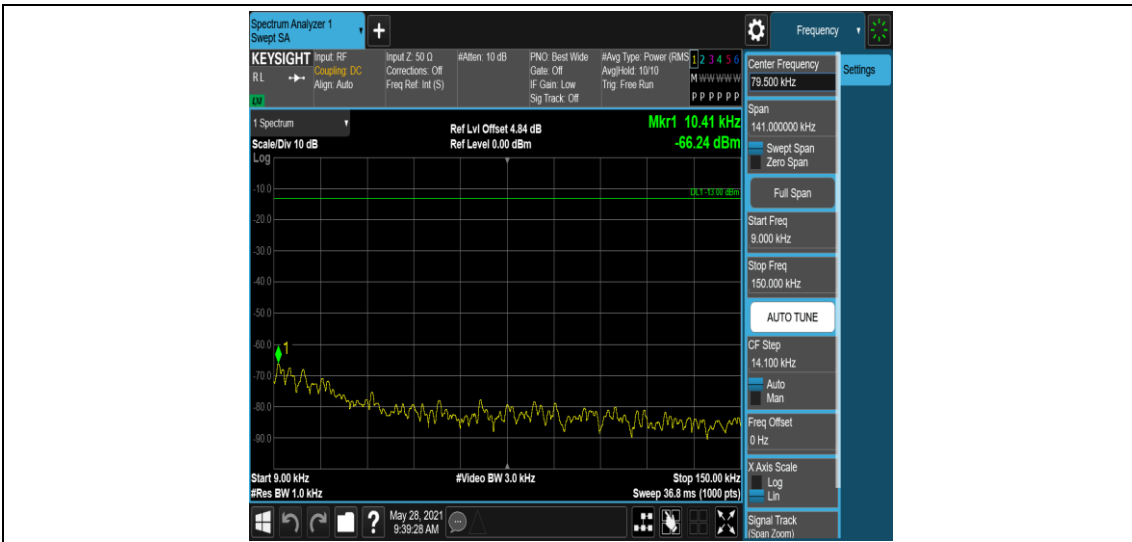

Band4-5MHz-QPSK-19975-1RB#0-Range5:2000~20000MHz

Band4-5MHz-QPSK-20175-1RB#0-Range1:0.009~0.15MHz

Band4-5MHz-QPSK-20175-1RB#0-Range2:0.15~30MHz

Band4-5MHz-QPSK-20175-1RB#0-Range3:30~100MHz

Band4-5MHz-QPSK-20175-1RB#0-Range4:1000~2000MHz

Band4-5MHz-QPSK-20175-1RB#0-Range5:2000~20000MHz

Band4-5MHz-QPSK-20375-1RB#0-Range1:0.009~0.15MHz

Band4-5MHz-QPSK-20375-1RB#0-Range2:0.15~30MHz

Band4-5MHz-QPSK-20375-1RB#0-Range3:30~100MHz

Band4-5MHz-QPSK-20375-1RB#0-Range4:1000~2000MHz