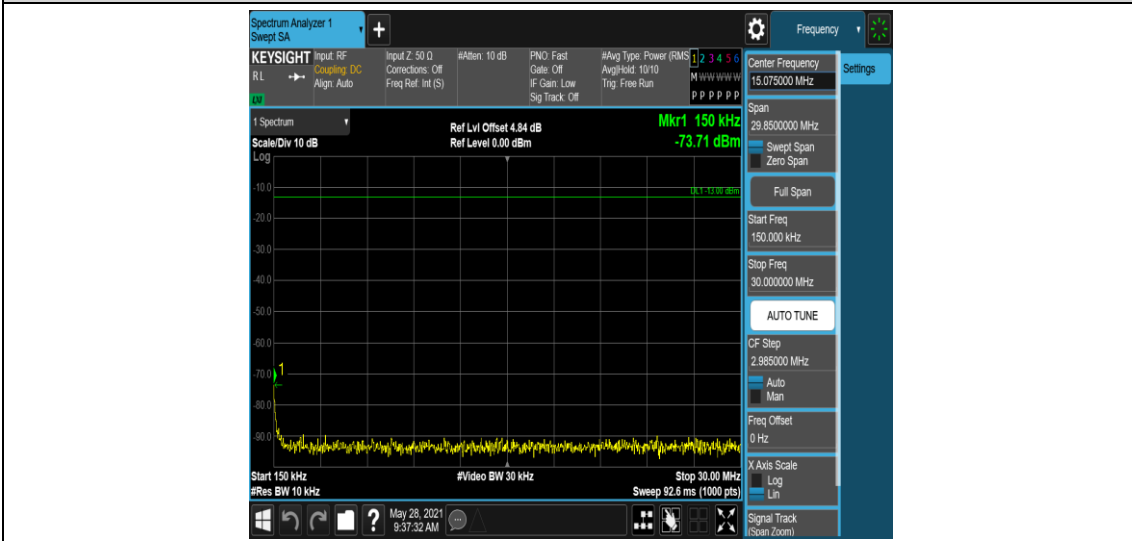

Band4-3MHz-16QAM-20385-1RB#0-Range5:2000~20000MHz

Band4-5MHz-QPSK-19975-1RB#0-Range1:0.009~0.15MHz

Band4-5MHz-QPSK-19975-1RB#0-Range2:0.15~30MHz

Band4-5MHz-QPSK-19975-1RB#0-Range3:30~1000MHz

Band4-5MHz-QPSK-19975-1RB#0-Range4:1000~2000MHz

Band4-5MHz-QPSK-19975-1RB#0-Range5:2000~20000MHz

Band4-5MHz-QPSK-20175-1RB#0-Range1:0.009~0.15MHz

Band4-5MHz-QPSK-20175-1RB#0-Range2:0.15~30MHz

Band4-5MHz-QPSK-20175-1RB#0-Range3:30~100MHz

Band4-5MHz-QPSK-20175-1RB#0-Range4:1000~2000MHz