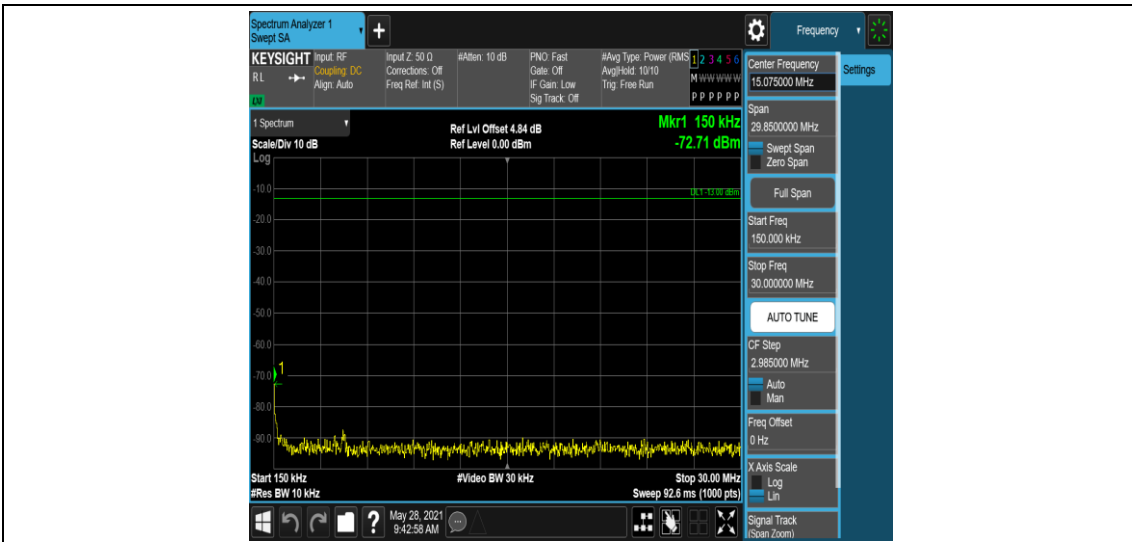

Band4-10MHz-QPSK-20175-1RB#0-Range5:2000~2000MHz

Band4-10MHz-QPSK-20350-1RB#0-Range1:0.009~0.15MHz

Band4-10MHz-QPSK-20350-1RB#0-Range2:0.15~30MHz

Band4-10MHz-QPSK-20350-1RB#0-Range3:30~1000MHz

Band4-10MHz-QPSK-20350-1RB#0-Range4:1000~2000MHz

Band4-10MHz-QPSK-20350-1RB#0-Range5:2000~20000MHz

Band4-10MHz-16QAM-20000-1RB#0-Range1:0.009~0.15MHz

Band4-10MHz-16QAM-20000-1RB#0-Range2:0.15~30MHz

Band4-10MHz-16QAM-20000-1RB#0-Range3:30~1000MHz

Band4-10MHz-16QAM-20000-1RB#0-Range4:1000~2000MHz

Band4-10MHz-16QAM-20000-1RB#0-Range5:2000~2000MHz

Band4-10MHz-16QAM-20175-1RB#0-Range1:0.009~0.15MHz

Band4-10MHz-16QAM-20175-1RB#0-Range2:0.15~30MHz

Band4-10MHz-16QAM-20175-1RB#0-Range3:30~1000MHz

Band4-10MHz-16QAM-20175-1RB#0-Range4:1000~2000MHz