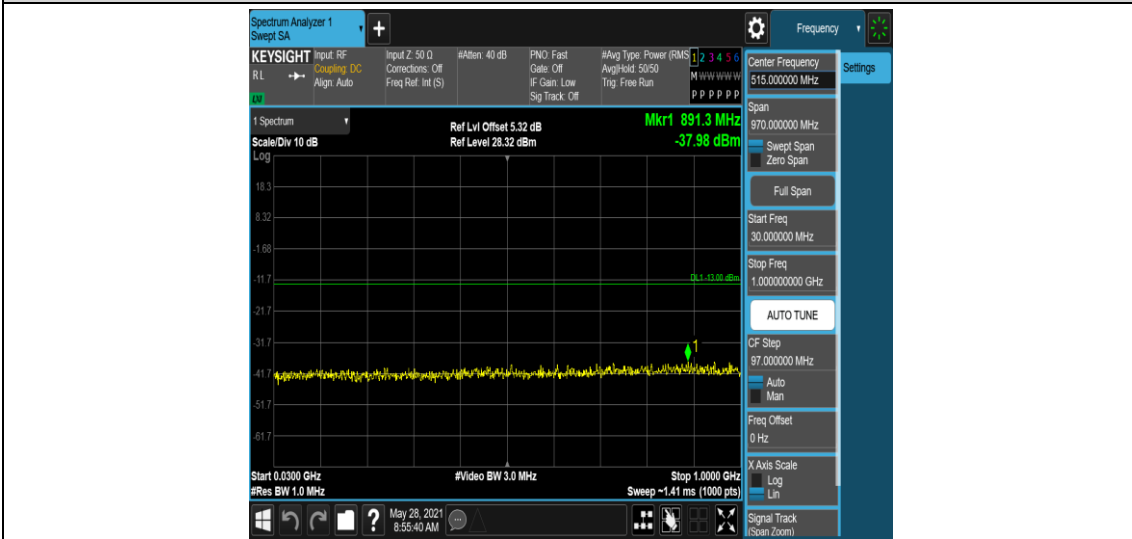

Band4-1.4MHz-QPSK-20393-1RB#0-Range2:0.15~30MHz

Band4-1.4MHz-QPSK-20393-1RB#0-Range3:30~1000MHz

Band4-1.4MHz-QPSK-20393-1RB#0-Range4:1000~2000MHz

Band4-1.4MHz-QPSK-20393-1RB#0-Range5:2000~20000MHz

Band4-1.4MHz-16QAM-19957-1RB#0-Range1:0.009~0.15MHz

Band4-1.4MHz-16QAM-19957-1RB#0-Range2:0.15~30MHz

Band4-1.4MHz-16QAM-19957-1RB#0-Range3:30~1000MHz

Band4-1.4MHz-16QAM-19957-1RB#0-Range4:100~2000MHz

Band4-1.4MHz-16QAM-19957-1RB#0-Range5:2000~20000MHz

Band4-1.4MHz-16QAM-20175-1RB#0-Range1:0.009~0.15MHz