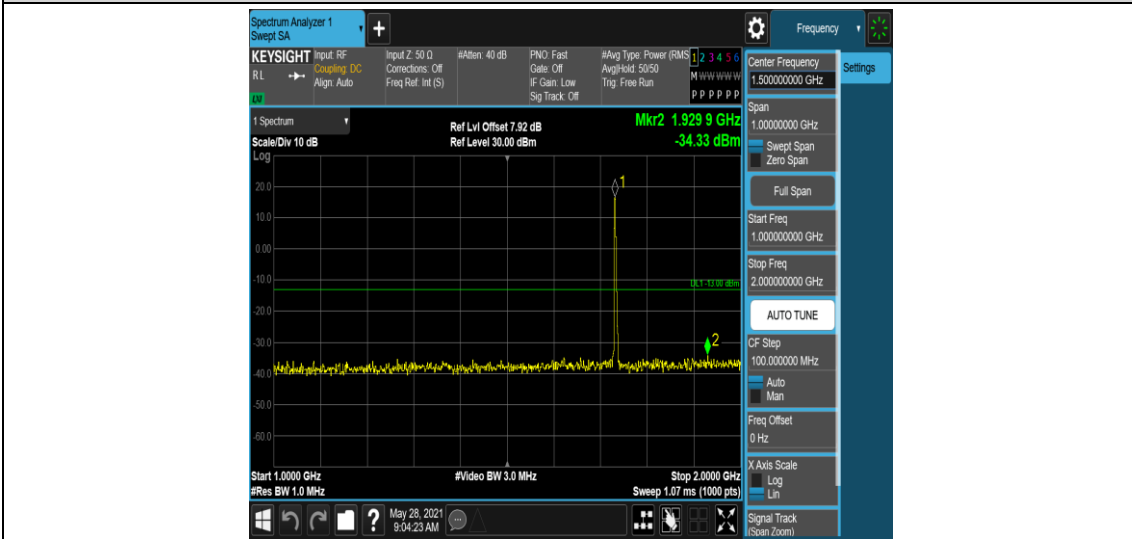

Band4-3MHz-QPSK-20175-1RB#0-Range4:1000~2000MHz

Band4-3MHz-QPSK-20175-1RB#0-Range5:2000~20000MHz