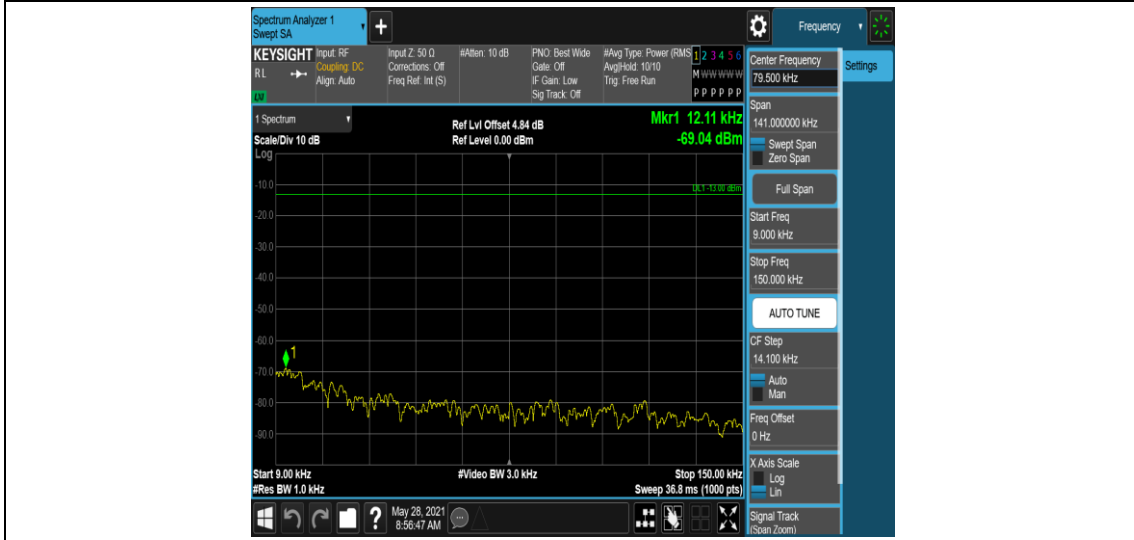

Band4	20MHz	QPSK	20300	1RB#0	Range2:0.15~30MHz	PASS
Band4	20MHz	QPSK	20300	1RB#0	Range3:30~1000MHz	PASS
Band4	20MHz	QPSK	20300	1RB#0	Range4:1000~2000MHz	PASS
Band4	20MHz	QPSK	20300	1RB#0	Range5:2000~20000MHz	PASS
Band4	20MHz	16QAM	20050	1RB#0	Range1:0.009~0.15MHz	PASS
Band4	20MHz	16QAM	20050	1RB#0	Range2:0.15~30MHz	PASS
Band4	20MHz	16QAM	20050	1RB#0	Range3:30~1000MHz	PASS
Band4	20MHz	16QAM	20050	1RB#0	Range4:1000~2000MHz	PASS
Band4	20MHz	16QAM	20050	1RB#0	Range5:2000~20000MHz	PASS
Band4	20MHz	16QAM	20175	1RB#0	Range1:0.009~0.15MHz	PASS
Band4	20MHz	16QAM	20175	1RB#0	Range2:0.15~30MHz	PASS
Band4	20MHz	16QAM	20175	1RB#0	Range3:30~1000MHz	PASS
Band4	20MHz	16QAM	20175	1RB#0	Range4:1000~2000MHz	PASS
Band4	20MHz	16QAM	20175	1RB#0	Range5:2000~20000MHz	PASS
Band4	20MHz	16QAM	20300	1RB#0	Range1:0.009~0.15MHz	PASS
Band4	20MHz	16QAM	20300	1RB#0	Range2:0.15~30MHz	PASS
Band4	20MHz	16QAM	20300	1RB#0	Range3:30~1000MHz	PASS
Band4	20MHz	16QAM	20300	1RB#0	Range4:1000~2000MHz	PASS
Band4	20MHz	16QAM	20300	1RB#0	Range5:2000~20000MHz	PASS

Test Graphs

Band4-1.4MHz-QPSK-19957-1RB#0-Range3:30~1000MHz

Band4-1.4MHz-QPSK-19957-1RB#0-Range4:1000~2000MHz

Band4-1.4MHz-QPSK-19957-1RB#0-Range5:2000~20000MHz

Band4-1.4MHz-QPSK-20175-1RB#0-Range1:0.009~0.15MHz

Band4-1.4MHz-QPSK-20175-1RB#0-Range2:0.15~30MHz

Band4-1.4MHz-QPSK-20175-1RB#0-Range3:30~1000MHz

Band4-1.4MHz-QPSK-20175-1RB#0-Range4:1000~2000MHz

Band4-1.4MHz-QPSK-20175-1RB#0-Range5:2000~20000MHz

Band4-1.4MHz-QPSK-20393-1RB#0-Range1:0.009~0.15MHz