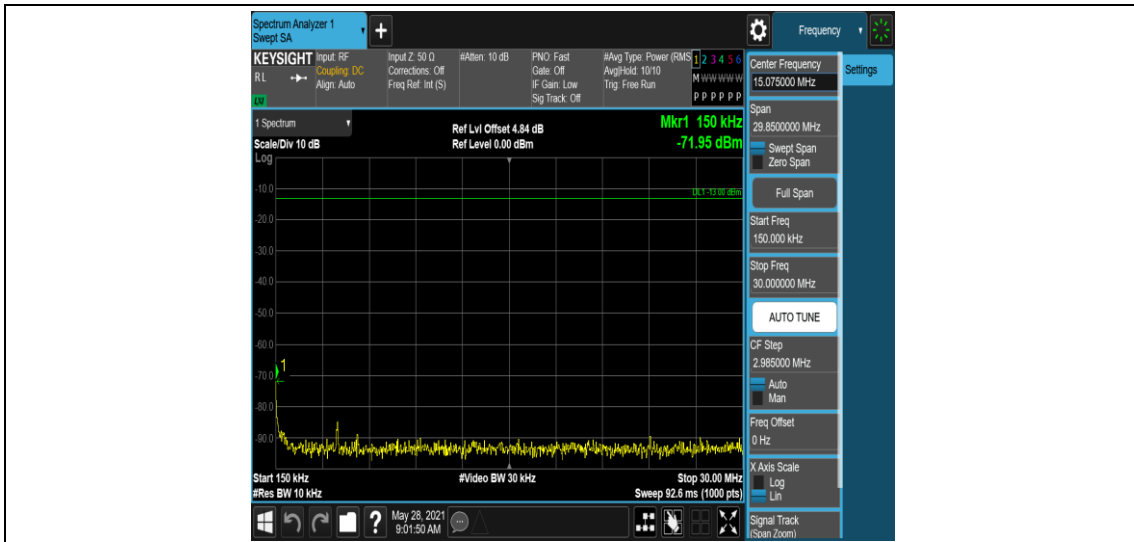

Band4-1.4MHz-16QAM-20175-1RB#0-Range2:0.15~30MHz

Band4-1.4MHz-16QAM-20175-1RB#0-Range3:30~1000MHz

Band4-1.4MHz-16QAM-20175-1RB#0-Range4:1000~2000MHz

Band4-1.4MHz-16QAM-20175-1RB#0-Range5:2000~2000MHz

Band4-1.4MHz-16QAM-20393-1RB#0-Range1:0.009~0.15MHz

Band4-1.4MHz-16QAM-20393-1RB#0-Range2:0.15~30MHz

Band4-1.4MHz-16QAM-20393-1RB#0-Range3:30~1000MHz

Band4-1.4MHz-16QAM-20393-1RB#0-Range4:1000~2000MHz

Band4-1.4MHz-16QAM-20393-1RB#0-Range5:2000~20000MHz

Band4-3MHz-QPSK-19965-1RB#0-Range1:0.009~0.15MHz

Band4-3MHz-QPSK-19965-1RB#0-Range2:0.15~30MHz

Band4-3MHz-QPSK-19965-1RB#0-Range3:30~1000MHz

Band4-3MHz-QPSK-19965-1RB#0-Range4:1000~2000MHz

Band4-3MHz-QPSK-19965-1RB#0-Range5:2000~20000MHz

Band4-3MHz-QPSK-20175-1RB#0-Range1:0.009~0.15MHz