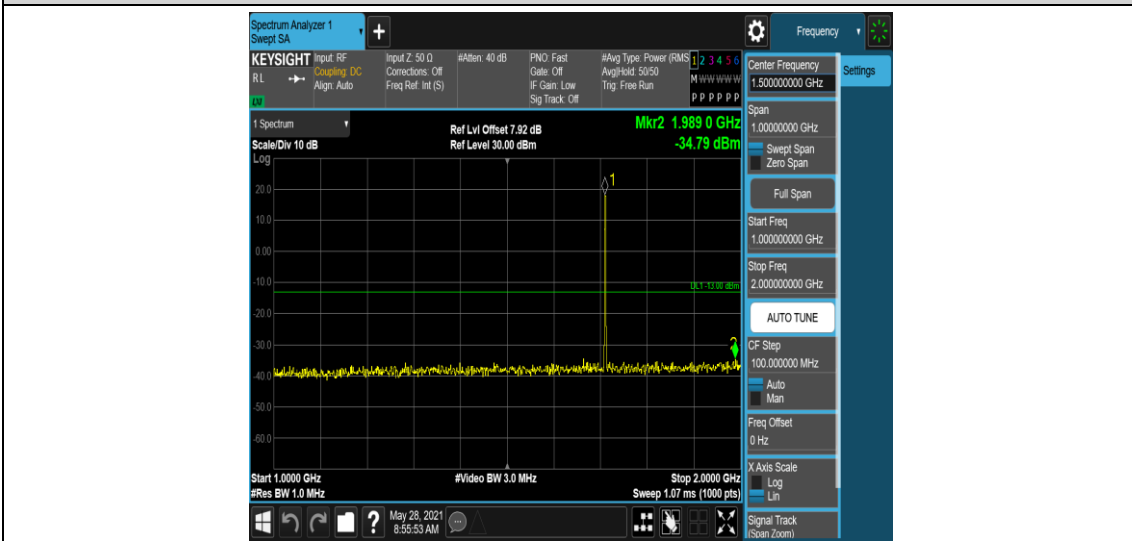

Band4-1.4MHz-16QAM-19957-1RB#0-Range4:100~2000MHz

Band4-1.4MHz-16QAM-19957-1RB#0-Range5:2000~20000MHz