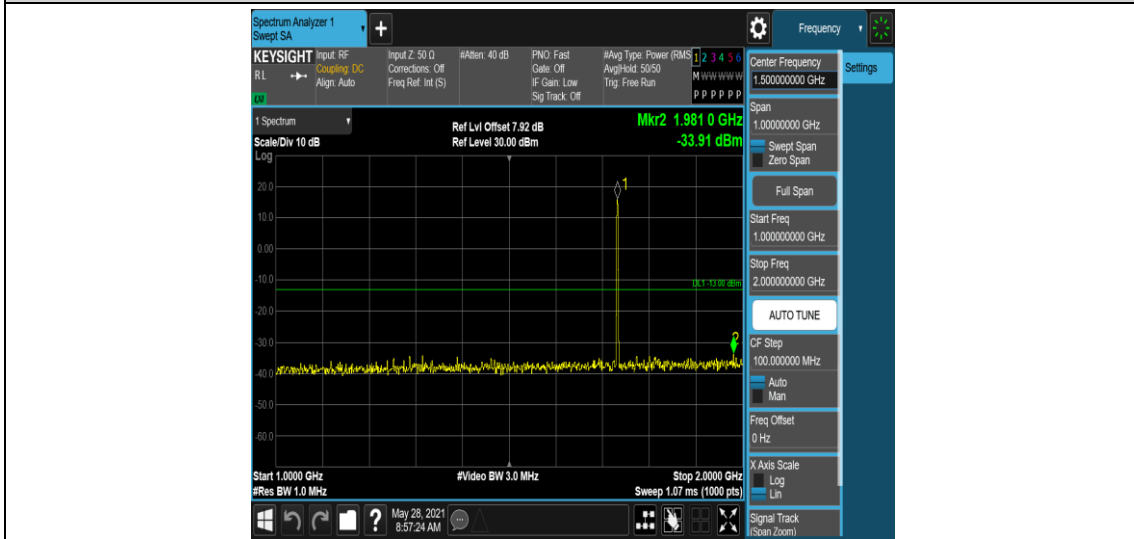

Test Graphs

Band4-1.4MHz-QPSK-19957-1RB#0-Range3:30~1000MHz

Band4-1.4MHz-QPSK-19957-1RB#0-Range4:1000~2000MHz

Band4-1.4MHz-QPSK-19957-1RB#0-Range5:2000~20000MHz

Band4-1.4MHz-QPSK-20175-1RB#0-Range1:0.009~0.15MHz

Band4-1.4MHz-QPSK-20175-1RB#0-Range2:0.15~30MHz

Band4-1.4MHz-QPSK-20175-1RB#0-Range3:30~1000MHz

Band4-1.4MHz-QPSK-20175-1RB#0-Range4:1000~2000MHz

Band4-1.4MHz-QPSK-20175-1RB#0-Range5:2000~20000MHz

Band4-1.4MHz-QPSK-20393-1RB#0-Range1:0.009~0.15MHz