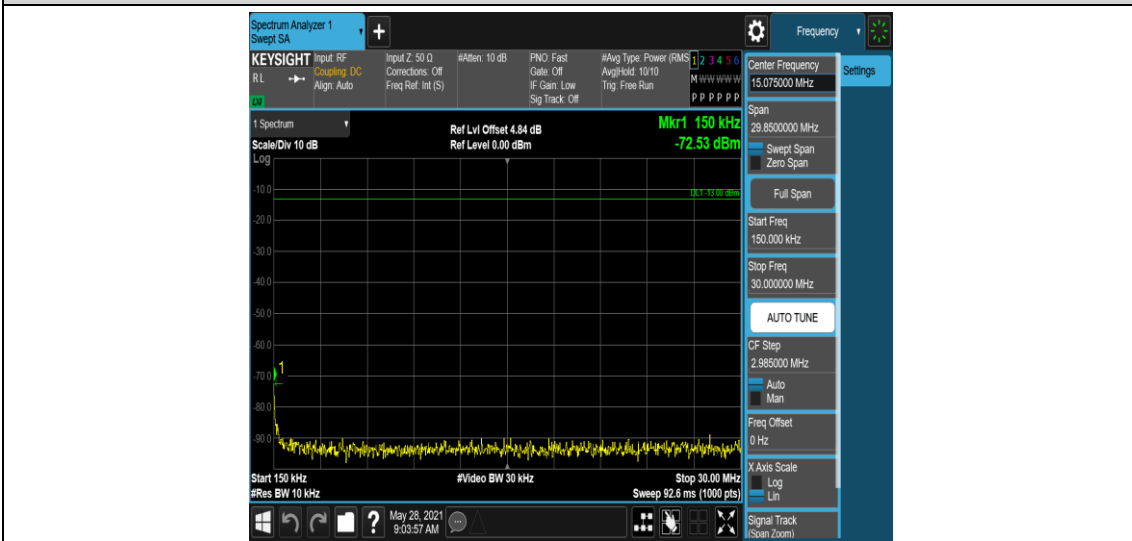

Band4-3MHz-QPSK-20175-1RB#0-Range2:0.15~30MHz

Band4-3MHz-QPSK-20175-1RB#0-Range3:30~1000MHz