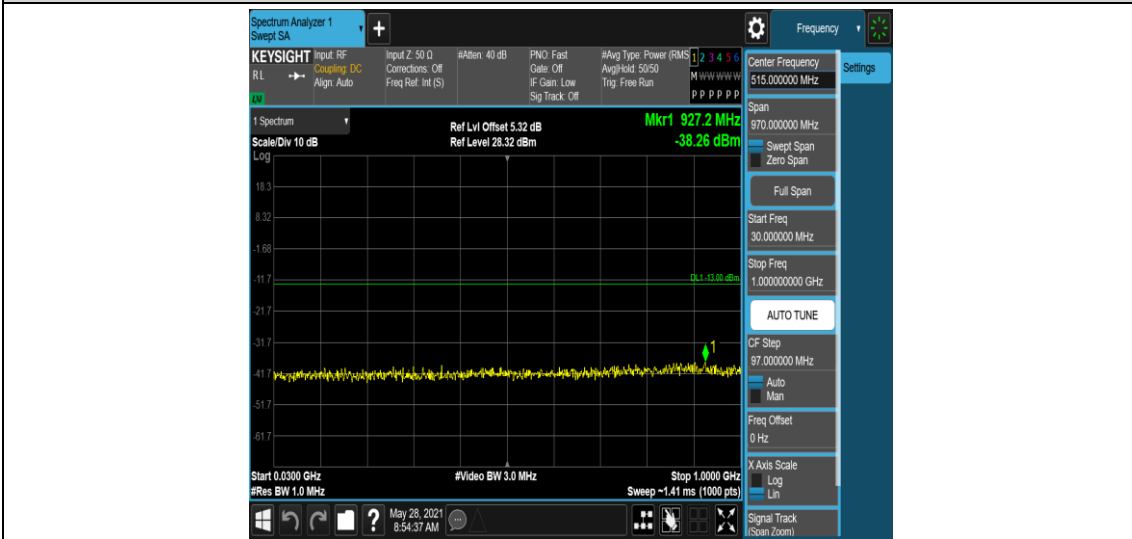

Band4	20MHz	QPSK	20300	1RB#0	Range2:0.15~30MHz	PASS
Band4	20MHz	QPSK	20300	1RB#0	Range3:30~1000MHz	PASS
Band4	20MHz	QPSK	20300	1RB#0	Range4:1000~2000MHz	PASS
Band4	20MHz	QPSK	20300	1RB#0	Range5:2000~20000MHz	PASS
Band4	20MHz	16QAM	20050	1RB#0	Range1:0.009~0.15MHz	PASS
Band4	20MHz	16QAM	20050	1RB#0	Range2:0.15~30MHz	PASS
Band4	20MHz	16QAM	20050	1RB#0	Range3:30~1000MHz	PASS
Band4	20MHz	16QAM	20050	1RB#0	Range4:1000~2000MHz	PASS
Band4	20MHz	16QAM	20050	1RB#0	Range5:2000~20000MHz	PASS
Band4	20MHz	16QAM	20175	1RB#0	Range1:0.009~0.15MHz	PASS
Band4	20MHz	16QAM	20175	1RB#0	Range2:0.15~30MHz	PASS
Band4	20MHz	16QAM	20175	1RB#0	Range3:30~1000MHz	PASS
Band4	20MHz	16QAM	20175	1RB#0	Range4:1000~2000MHz	PASS
Band4	20MHz	16QAM	20175	1RB#0	Range5:2000~20000MHz	PASS
Band4	20MHz	16QAM	20300	1RB#0	Range1:0.009~0.15MHz	PASS
Band4	20MHz	16QAM	20300	1RB#0	Range2:0.15~30MHz	PASS
Band4	20MHz	16QAM	20300	1RB#0	Range3:30~1000MHz	PASS
Band4	20MHz	16QAM	20300	1RB#0	Range4:1000~2000MHz	PASS
Band4	20MHz	16QAM	20300	1RB#0	Range5:2000~20000MHz	PASS

Test Graphs

Band4-1.4MHz-QPSK-19957-1RB#0-Range3:30~1000MHz

Band4-1.4MHz-QPSK-19957-1RB#0-Range4:1000~2000MHz

Band4-1.4MHz-QPSK-19957-1RB#0-Range5:2000~20000MHz

Band4-1.4MHz-QPSK-20175-1RB#0-Range1:0.009~0.15MHz