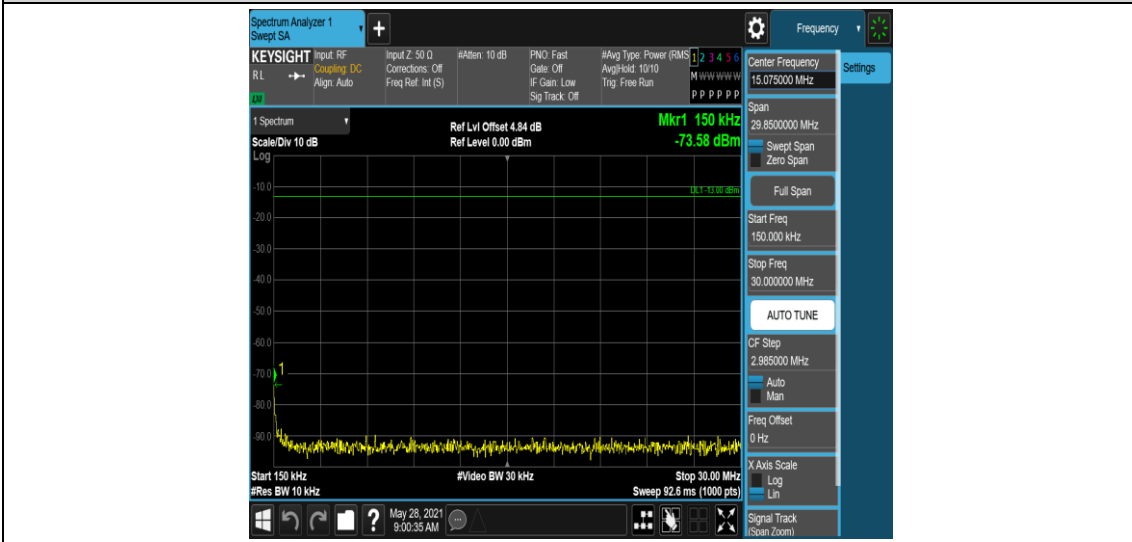

Band4-1.4MHz-16QAM-20175-1RB#0-Range2:0.15~30MHz

Band4-1.4MHz-16QAM-20175-1RB#0-Range3:30~1000MHz

Band4-1.4MHz-16QAM-20175-1RB#0-Range4:1000~2000MHz

Band4-1.4MHz-16QAM-20175-1RB#0-Range5:2000~2000MHz

Band4-1.4MHz-16QAM-20393-1RB#0-Range1:0.009~0.15MHz

Band4-1.4MHz-16QAM-20393-1RB#0-Range2:0.15~30MHz

Band4-1.4MHz-16QAM-20393-1RB#0-Range3:30~1000MHz

Band4-1.4MHz-16QAM-20393-1RB#0-Range4:1000~2000MHz

Band4-1.4MHz-16QAM-20393-1RB#0-Range5:2000~20000MHz

Band4-3MHz-QPSK-19965-1RB#0-Range1:0.009~0.15MHz