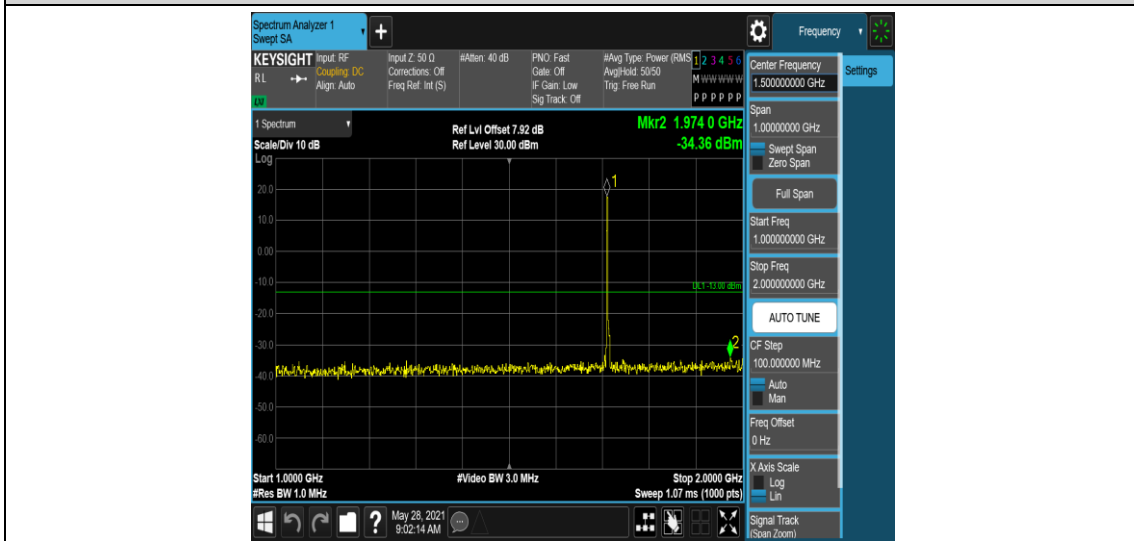

Band4-3MHz-QPSK-19965-1RB#0-Range4:1000~2000MHz

Band4-3MHz-QPSK-19965-1RB#0-Range5:2000~20000MHz