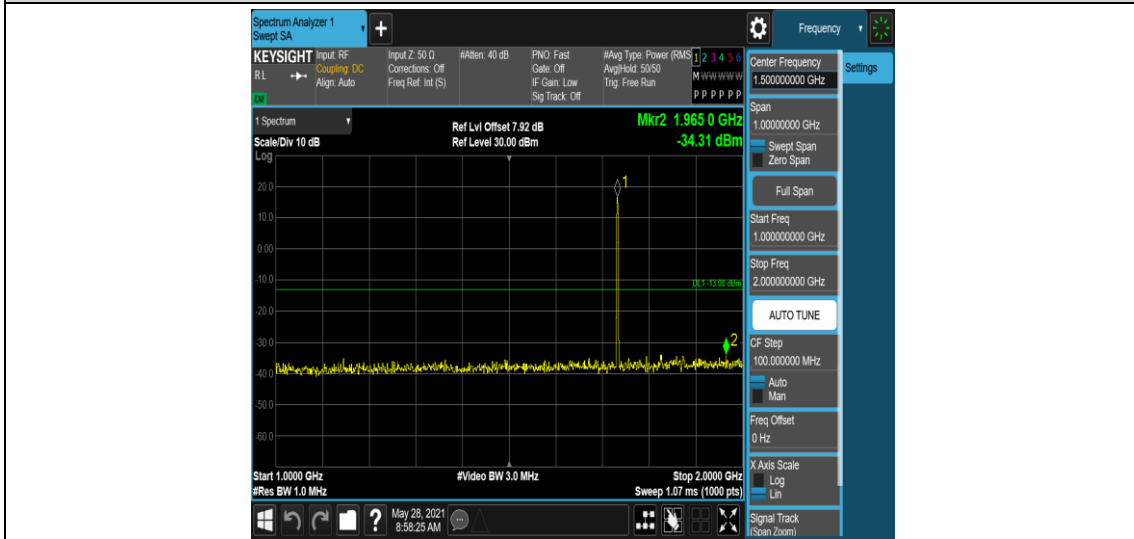

Band4-1.4MHz-16QAM-19957-1RB#0-Range2:0.15~30MHz

Band4-1.4MHz-16QAM-19957-1RB#0-Range3:30~1000MHz

Band4-1.4MHz-16QAM-19957-1RB#0-Range4:100~2000MHz

Band4-1.4MHz-16QAM-19957-1RB#0-Range5:2000~20000MHz

Band4-1.4MHz-16QAM-20175-1RB#0-Range1:0.009~0.15MHz

Band4-1.4MHz-16QAM-20175-1RB#0-Range2:0.15~30MHz

Band4-1.4MHz-16QAM-20175-1RB#0-Range3:30~1000MHz

Band4-1.4MHz-16QAM-20175-1RB#0-Range4:1000~2000MHz

Band4-1.4MHz-16QAM-20175-1RB#0-Range5:2000~2000MHz

Band4-1.4MHz-16QAM-20393-1RB#0-Range1:0.009~0.15MHz