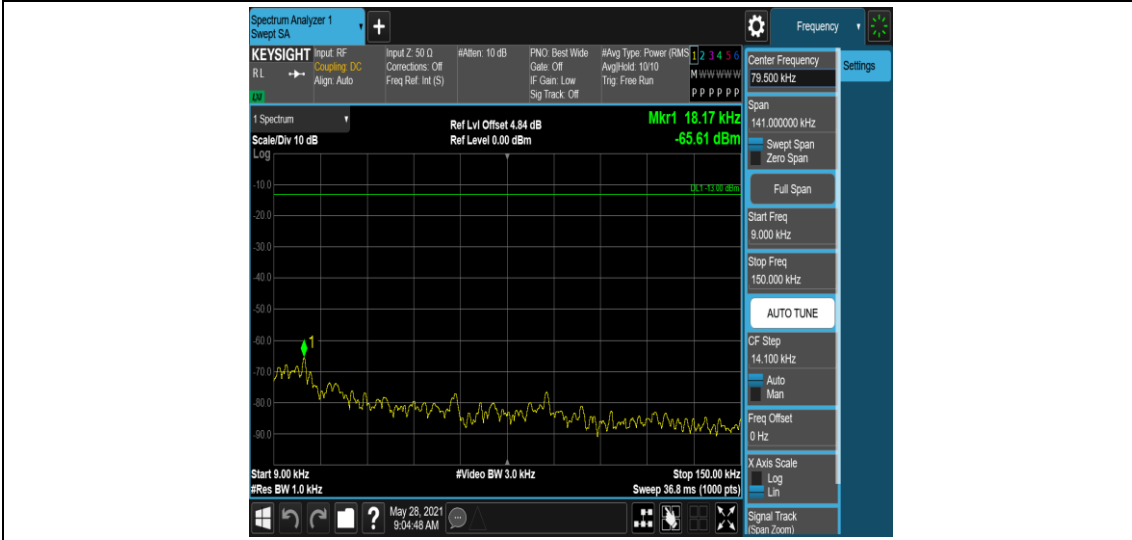

Band4-3MHz-16QAM-19965-1RB#0-Range2:0.15~30MHz

Band4-3MHz-16QAM-19965-1RB#0-Range3:30~100MHz

Band4-3MHz-16QAM-19965-1RB#0-Range4:1000~2000MHz

Band4-3MHz-16QAM-19965-1RB#0-Range5:2000~20000MHz

Band4-3MHz-16QAM-20175-1RB#0-Range1:0.009~0.15MHz

Band4-3MHz-16QAM-20175-1RB#0-Range2:0.15~30MHz

Band4-3MHz-16QAM-20175-1RB#0-Range3:30~1000MHz

Band4-3MHz-16QAM-20175-1RB#0-Range4:1000~2000MHz

Band4-3MHz-16QAM-20175-1RB#0-Range5:2000~20000MHz

Band4-3MHz-16QAM-20385-1RB#0-Range1:0.009~0.15MHz