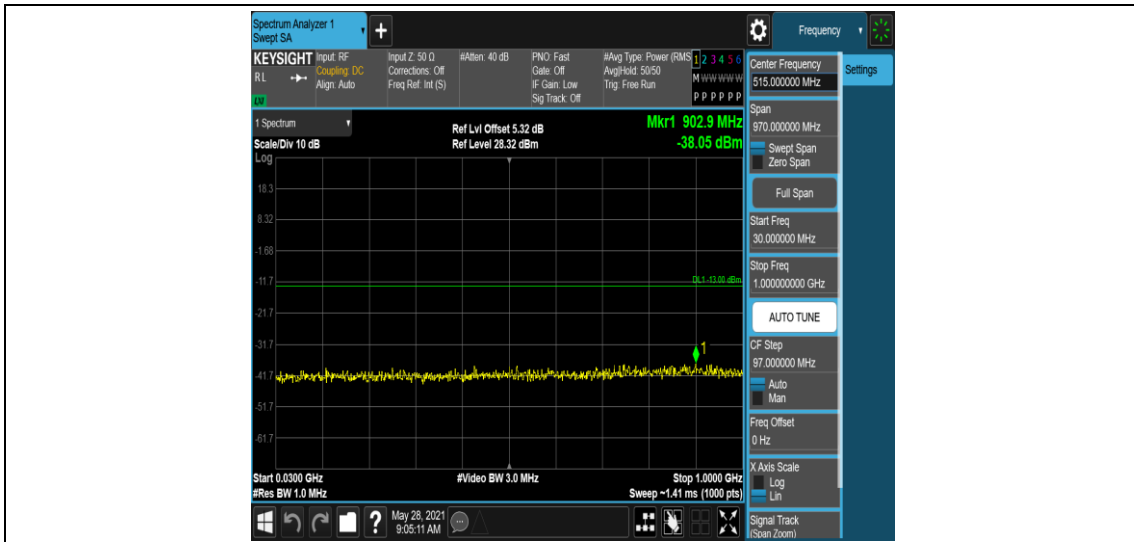

Band4-3MHz-16QAM-19965-1RB#0-Range2:0.15~30MHz

Band4-3MHz-16QAM-19965-1RB#0-Range3:30~100MHz

Band4-3MHz-16QAM-19965-1RB#0-Range4:1000~2000MHz

Band4-3MHz-16QAM-19965-1RB#0-Range5:2000~20000MHz

Band4-3MHz-16QAM-20175-1RB#0-Range1:0.009~0.15MHz

Band4-3MHz-16QAM-20175-1RB#0-Range2:0.15~30MHz

Band4-3MHz-16QAM-20175-1RB#0-Range3:30~1000MHz

Band4-3MHz-16QAM-20175-1RB#0-Range4:1000~2000MHz

Band4-3MHz-16QAM-20175-1RB#0-Range5:2000~20000MHz

Band4-3MHz-16QAM-20385-1RB#0-Range1:0.009~0.15MHz