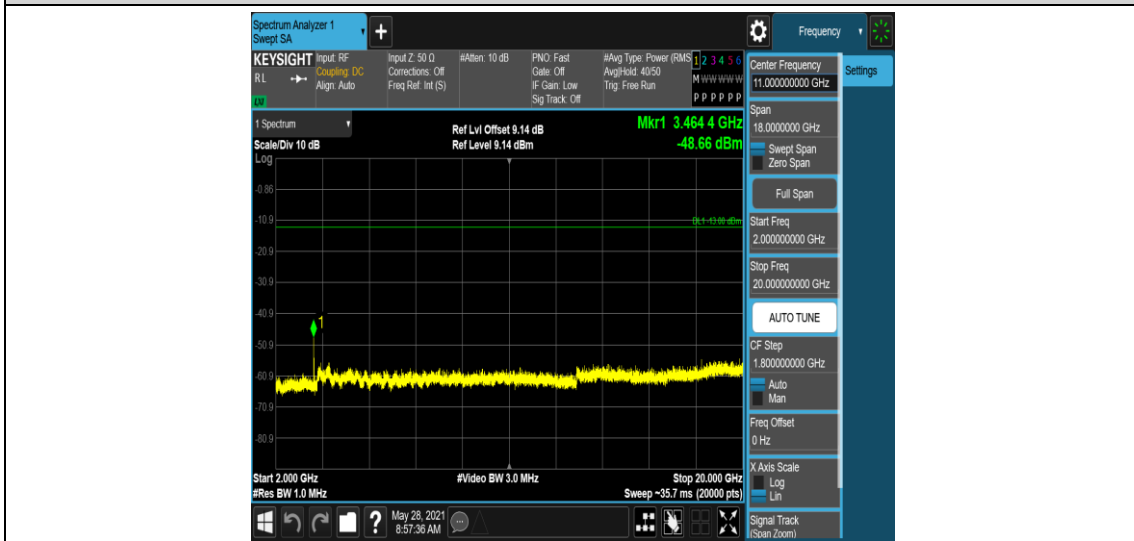

Band4-1.4MHz-QPSK-20175-1RB#0-Range2:0.15~30MHz

Band4-1.4MHz-QPSK-20175-1RB#0-Range3:30~1000MHz

Band4-1.4MHz-QPSK-20175-1RB#0-Range4:1000~2000MHz

Band4-1.4MHz-QPSK-20175-1RB#0-Range5:2000~20000MHz

Band4-1.4MHz-QPSK-20393-1RB#0-Range1:0.009~0.15MHz