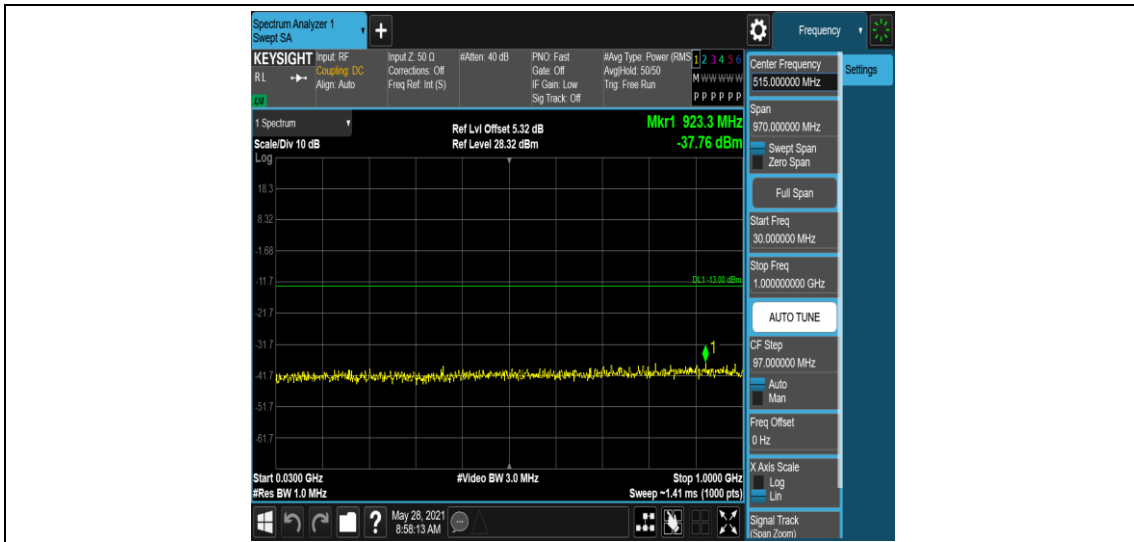

Band4-1.4MHz-16QAM-19957-1RB#0-Range2:0.15~30MHz

Band4-1.4MHz-16QAM-19957-1RB#0-Range3:30~1000MHz

Band4-1.4MHz-16QAM-19957-1RB#0-Range4:100~2000MHz

Band4-1.4MHz-16QAM-19957-1RB#0-Range5:2000~20000MHz

Band4-1.4MHz-16QAM-20175-1RB#0-Range1:0.009~0.15MHz

Band4-1.4MHz-16QAM-20175-1RB#0-Range2:0.15~30MHz

Band4-1.4MHz-16QAM-20175-1RB#0-Range3:30~1000MHz

Band4-1.4MHz-16QAM-20175-1RB#0-Range4:1000~2000MHz

Band4-1.4MHz-16QAM-20175-1RB#0-Range5:2000~2000MHz

Band4-1.4MHz-16QAM-20393-1RB#0-Range1:0.009~0.15MHz