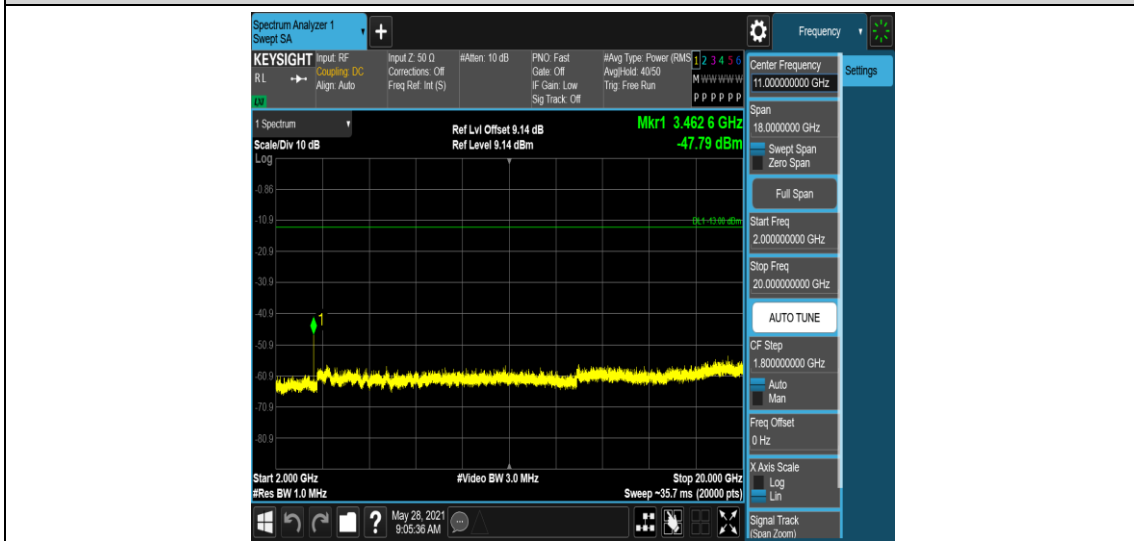

Band4-3MHz-16QAM-20175-1RB#0-Range2:0.15~30MHz

Band4-3MHz-16QAM-20175-1RB#0-Range3:30~1000MHz

Band4-3MHz-16QAM-20175-1RB#0-Range4:1000~2000MHz

Band4-3MHz-16QAM-20175-1RB#0-Range5:2000~20000MHz

Band4-3MHz-16QAM-20385-1RB#0-Range1:0.009~0.15MHz