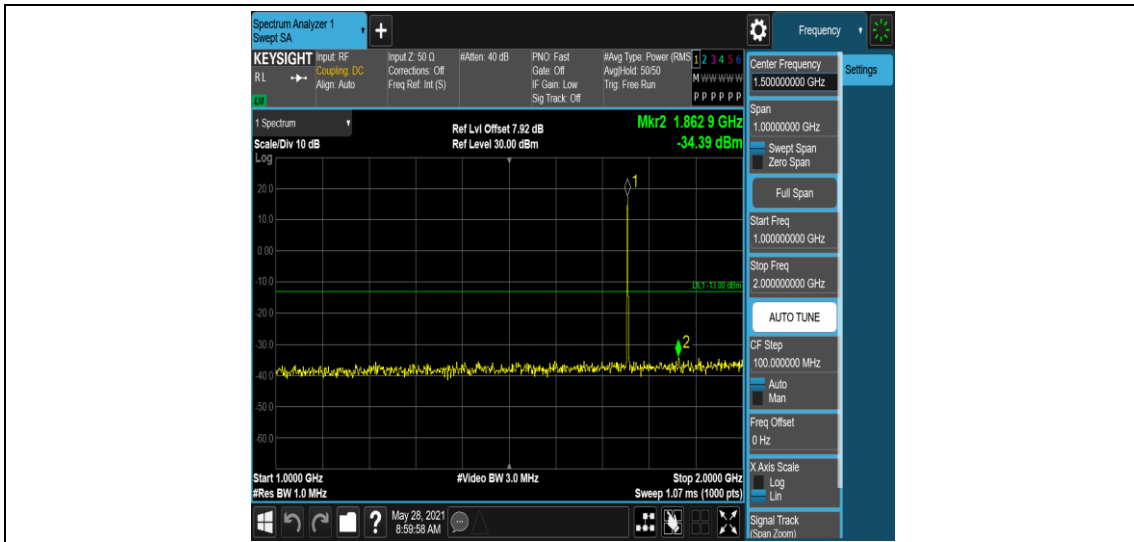

Band4-1.4MHz-QPSK-20175-1RB#0-Range2:0.15~30MHz

Band4-1.4MHz-QPSK-20175-1RB#0-Range3:30~1000MHz

Band4-1.4MHz-QPSK-20175-1RB#0-Range4:1000~2000MHz

Band4-1.4MHz-QPSK-20175-1RB#0-Range5:2000~20000MHz

Band4-1.4MHz-QPSK-20393-1RB#0-Range1:0.009~0.15MHz

Band4-1.4MHz-QPSK-20393-1RB#0-Range2:0.15~30MHz

Band4-1.4MHz-QPSK-20393-1RB#0-Range3:30~1000MHz

Band4-1.4MHz-QPSK-20393-1RB#0-Range4:1000~2000MHz

Band4-1.4MHz-QPSK-20393-1RB#0-Range5:2000~20000MHz

Band4-1.4MHz-16QAM-19957-1RB#0-Range1:0.009~0.15MHz