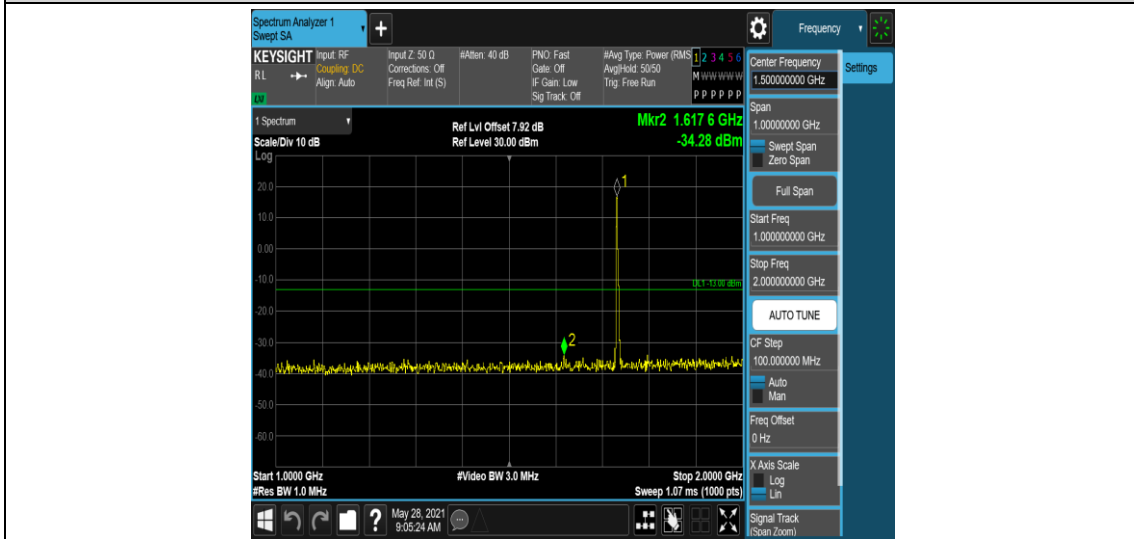

Band4-3MHz-16QAM-19965-1RB#0-Range2:0.15~30MHz

Band4-3MHz-16QAM-19965-1RB#0-Range3:30~100MHz

Band4-3MHz-16QAM-19965-1RB#0-Range4:1000~2000MHz

Band4-3MHz-16QAM-19965-1RB#0-Range5:2000~20000MHz

Band4-3MHz-16QAM-20175-1RB#0-Range1:0.009~0.15MHz

Band4-3MHz-16QAM-20175-1RB#0-Range2:0.15~30MHz

Band4-3MHz-16QAM-20175-1RB#0-Range3:30~1000MHz

Band4-3MHz-16QAM-20175-1RB#0-Range4:1000~2000MHz

Band4-3MHz-16QAM-20175-1RB#0-Range5:2000~20000MHz

Band4-3MHz-16QAM-20385-1RB#0-Range1:0.009~0.15MHz