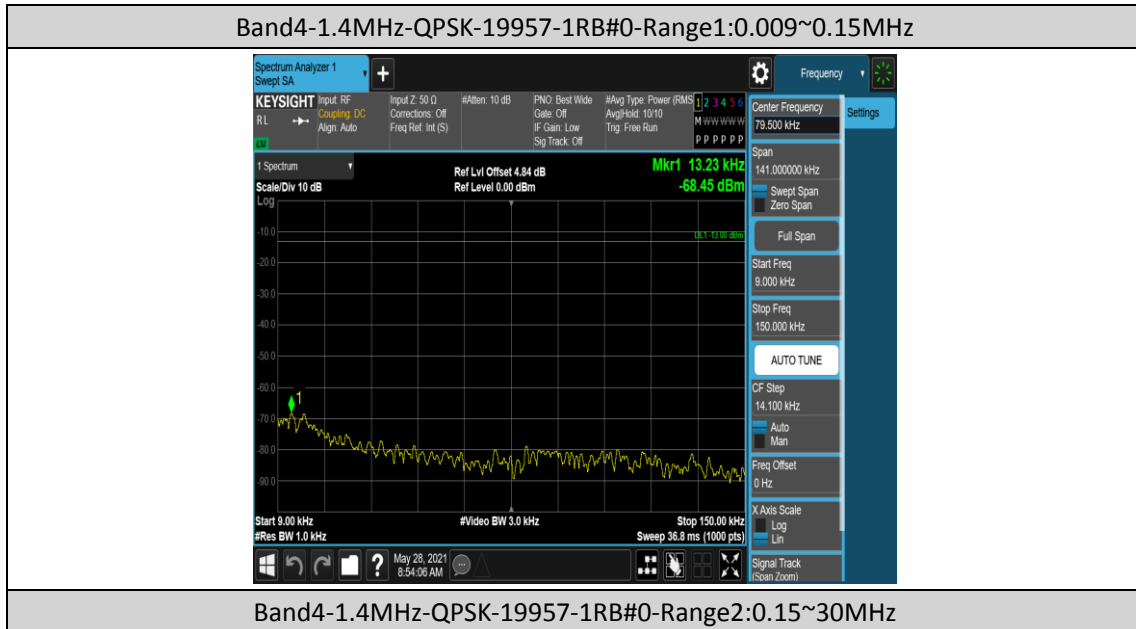

Band4	20MHz	QPSK	20300	1RB#0	Range2:0.15~30MHz	PASS
Band4	20MHz	QPSK	20300	1RB#0	Range3:30~1000MHz	PASS
Band4	20MHz	QPSK	20300	1RB#0	Range4:1000~2000MHz	PASS
Band4	20MHz	QPSK	20300	1RB#0	Range5:2000~20000MHz	PASS
Band4	20MHz	16QAM	20050	1RB#0	Range1:0.009~0.15MHz	PASS
Band4	20MHz	16QAM	20050	1RB#0	Range2:0.15~30MHz	PASS
Band4	20MHz	16QAM	20050	1RB#0	Range3:30~1000MHz	PASS
Band4	20MHz	16QAM	20050	1RB#0	Range4:1000~2000MHz	PASS
Band4	20MHz	16QAM	20050	1RB#0	Range5:2000~20000MHz	PASS
Band4	20MHz	16QAM	20175	1RB#0	Range1:0.009~0.15MHz	PASS
Band4	20MHz	16QAM	20175	1RB#0	Range2:0.15~30MHz	PASS
Band4	20MHz	16QAM	20175	1RB#0	Range3:30~1000MHz	PASS
Band4	20MHz	16QAM	20175	1RB#0	Range4:1000~2000MHz	PASS
Band4	20MHz	16QAM	20175	1RB#0	Range5:2000~20000MHz	PASS
Band4	20MHz	16QAM	20300	1RB#0	Range1:0.009~0.15MHz	PASS
Band4	20MHz	16QAM	20300	1RB#0	Range2:0.15~30MHz	PASS
Band4	20MHz	16QAM	20300	1RB#0	Range3:30~1000MHz	PASS
Band4	20MHz	16QAM	20300	1RB#0	Range4:1000~2000MHz	PASS
Band4	20MHz	16QAM	20300	1RB#0	Range5:2000~20000MHz	PASS

Test Graphs