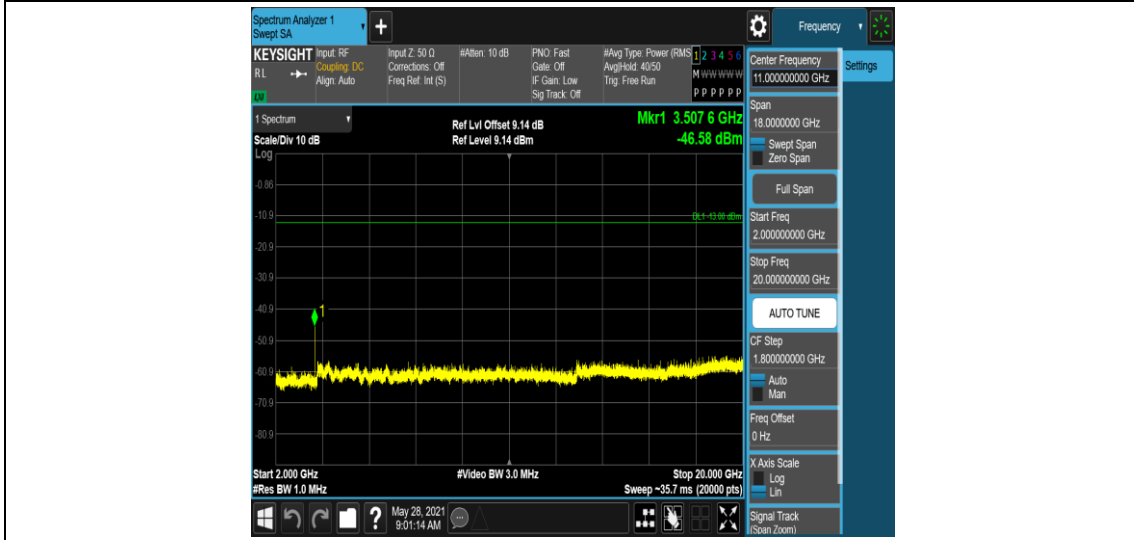

Band4-1.4MHz-16QAM-20393-1RB#0-Range2:0.15~30MHz

Band4-1.4MHz-16QAM-20393-1RB#0-Range3:30~1000MHz

Band4-1.4MHz-16QAM-20393-1RB#0-Range4:1000~2000MHz

Band4-1.4MHz-16QAM-20393-1RB#0-Range5:2000~20000MHz

Band4-3MHz-QPSK-19965-1RB#0-Range1:0.009~0.15MHz