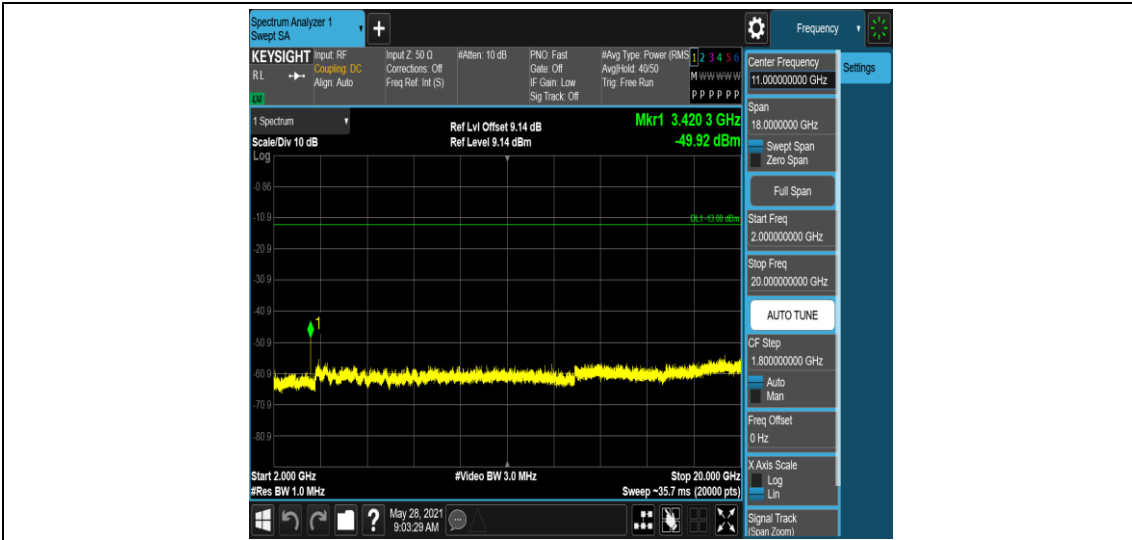

Band4-3MHz-16QAM-19965-1RB#0-Range2:0.15~30MHz

Band4-3MHz-16QAM-19965-1RB#0-Range3:30~100MHz

Band4-3MHz-16QAM-19965-1RB#0-Range4:1000~2000MHz

Band4-3MHz-16QAM-19965-1RB#0-Range5:2000~20000MHz

Band4-3MHz-16QAM-20175-1RB#0-Range1:0.009~0.15MHz

Band4-3MHz-16QAM-20175-1RB#0-Range2:0.15~30MHz

Band4-3MHz-16QAM-20175-1RB#0-Range3:30~1000MHz

Band4-3MHz-16QAM-20175-1RB#0-Range4:1000~2000MHz

Band4-3MHz-16QAM-20175-1RB#0-Range5:2000~20000MHz

Band4-3MHz-16QAM-20385-1RB#0-Range1:0.009~0.15MHz