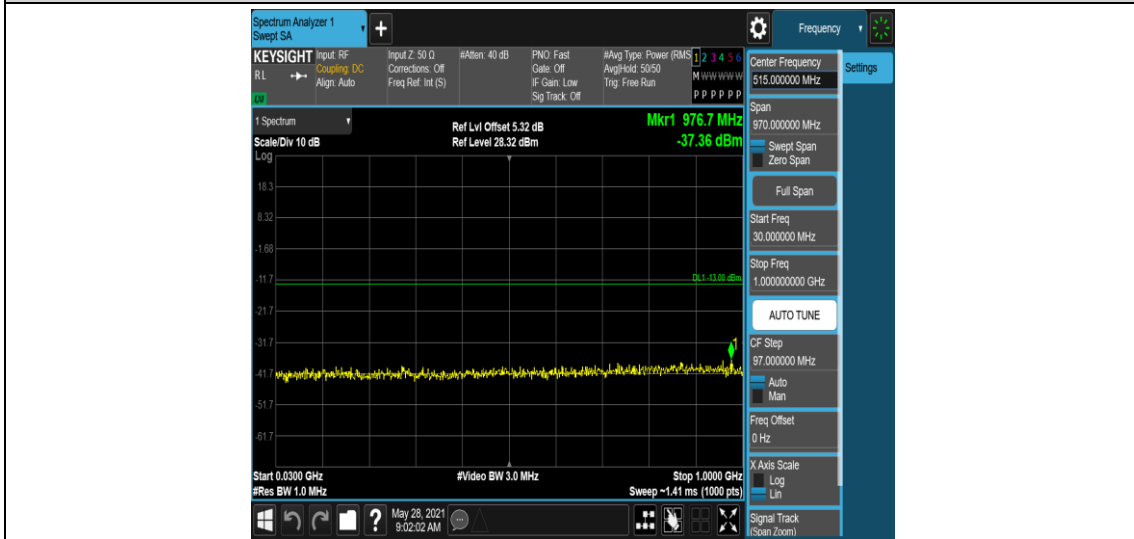

Band4-3MHz-QPSK-19965-1RB#0-Range3:30~1000MHz

Band4-3MHz-QPSK-19965-1RB#0-Range4:1000~2000MHz