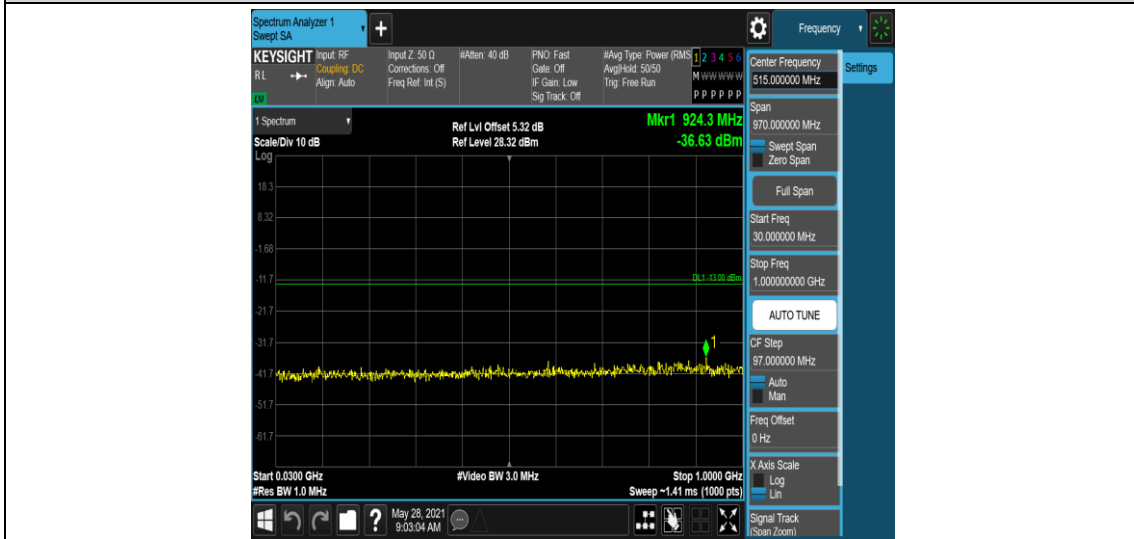

Band4-3MHz-QPSK-20385-1RB#0-Range2:0.15~30MHz

Band4-3MHz-QPSK-20385-1RB#0-Range3:30~100MHz

Band4-3MHz-QPSK-20385-1RB#0-Range4:1000~2000MHz

Band4-3MHz-QPSK-20385-1RB#0-Range5:2000~20000MHz

Band4-3MHz-16QAM-19965-1RB#0-Range1:0.009~0.15MHz

Band4-3MHz-16QAM-19965-1RB#0-Range2:0.15~30MHz

Band4-3MHz-16QAM-19965-1RB#0-Range3:30~100MHz

Band4-3MHz-16QAM-19965-1RB#0-Range4:1000~2000MHz

Band4-3MHz-16QAM-19965-1RB#0-Range5:2000~20000MHz

Band4-3MHz-16QAM-20175-1RB#0-Range1:0.009~0.15MHz