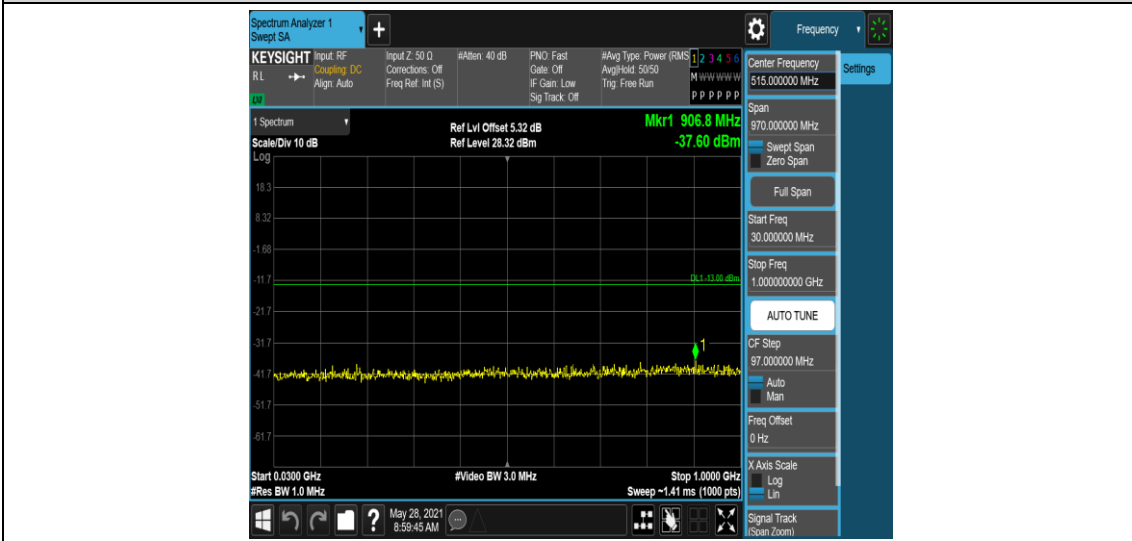

Band4-1.4MHz-QPSK-20393-1RB#0-Range3:30~1000MHz

Band4-1.4MHz-QPSK-20393-1RB#0-Range4:1000~2000MHz