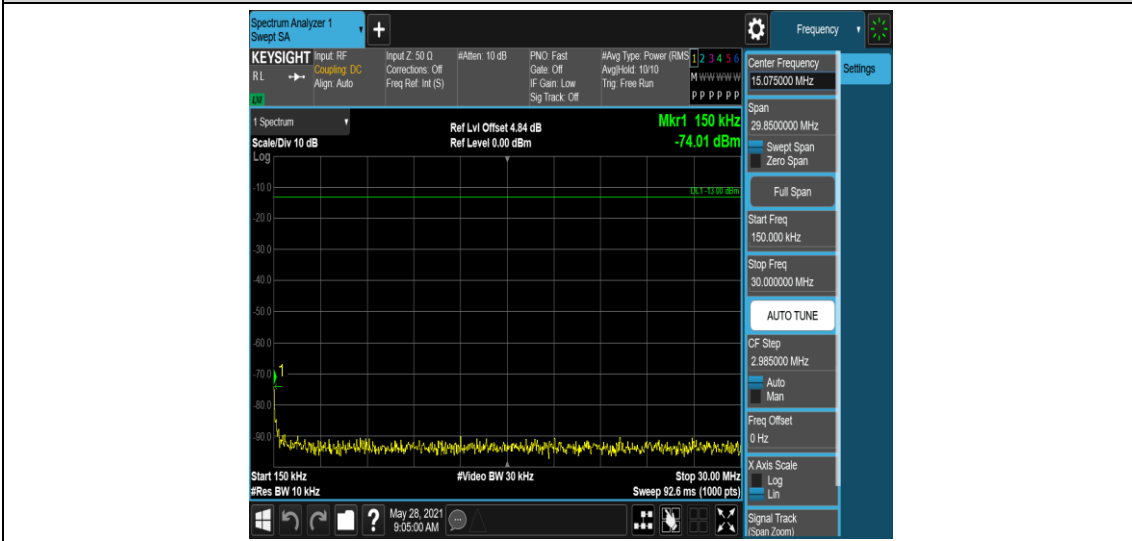

Band4-3MHz-16QAM-19965-1RB#0-Range2:0.15~30MHz

Band4-3MHz-16QAM-19965-1RB#0-Range3:30~100MHz

Band4-3MHz-16QAM-19965-1RB#0-Range4:1000~2000MHz

Band4-3MHz-16QAM-19965-1RB#0-Range5:2000~20000MHz

Band4-3MHz-16QAM-20175-1RB#0-Range1:0.009~0.15MHz

Band4-3MHz-16QAM-20175-1RB#0-Range2:0.15~30MHz

Band4-3MHz-16QAM-20175-1RB#0-Range3:30~1000MHz

Band4-3MHz-16QAM-20175-1RB#0-Range4:1000~2000MHz

Band4-3MHz-16QAM-20175-1RB#0-Range5:2000~20000MHz

Band4-3MHz-16QAM-20385-1RB#0-Range1:0.009~0.15MHz