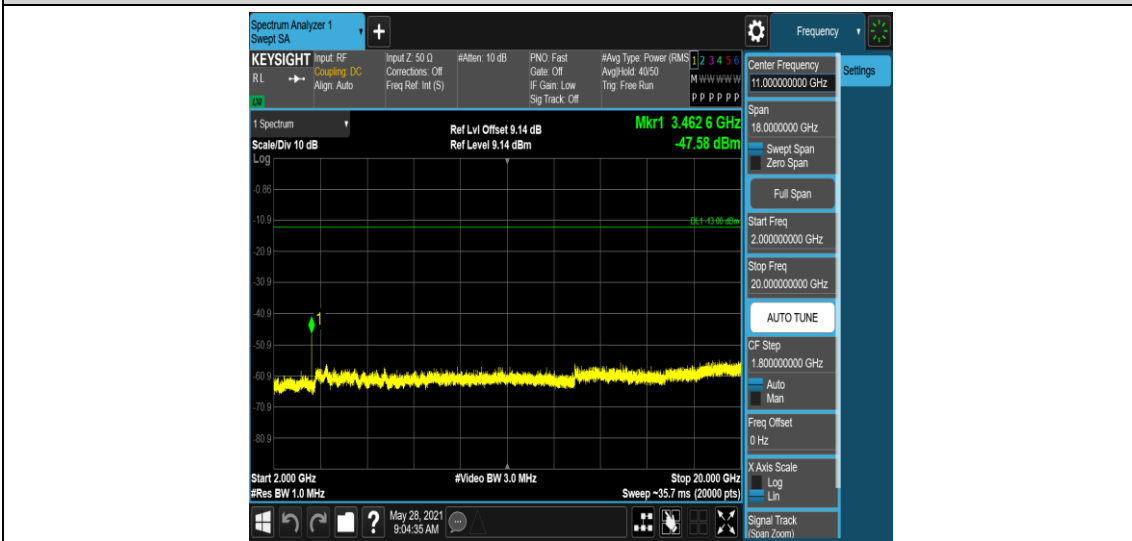

Band4-3MHz-QPSK-20175-1RB#0-Range2:0.15~30MHz

Band4-3MHz-QPSK-20175-1RB#0-Range3:30~1000MHz

Band4-3MHz-QPSK-20175-1RB#0-Range4:1000~2000MHz

Band4-3MHz-QPSK-20175-1RB#0-Range5:2000~20000MHz

Band4-3MHz-QPSK-20385-1RB#0-Range1:0.009~0.15MHz