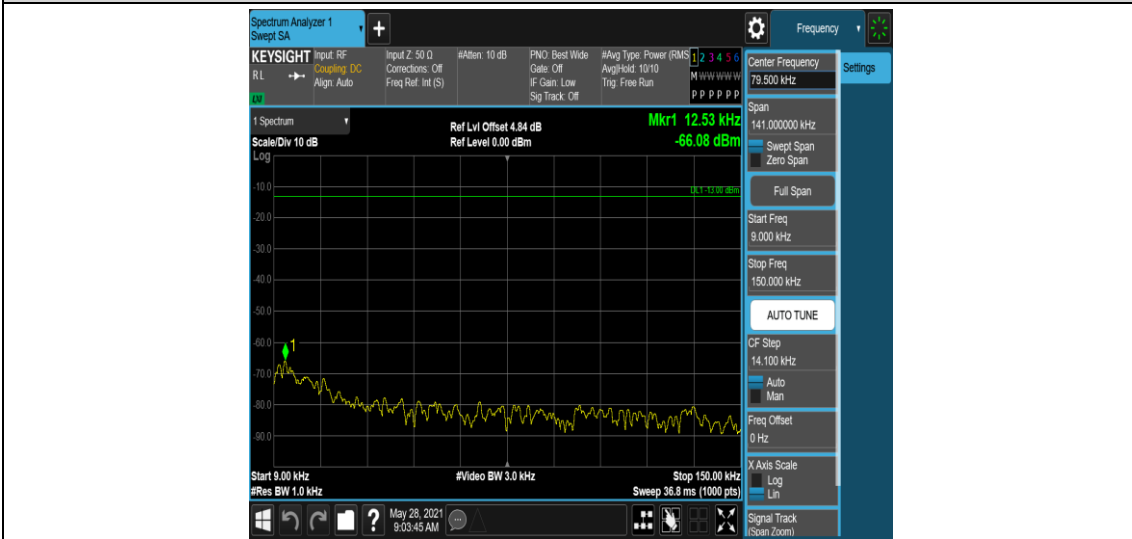

Band4-3MHz-QPSK-19965-1RB#0-Range2:0.15~30MHz

Band4-3MHz-QPSK-19965-1RB#0-Range3:30~1000MHz

Band4-3MHz-QPSK-19965-1RB#0-Range4:1000~2000MHz

Band4-3MHz-QPSK-19965-1RB#0-Range5:2000~20000MHz

Band4-3MHz-QPSK-20175-1RB#0-Range1:0.009~0.15MHz

Band4-3MHz-QPSK-20175-1RB#0-Range2:0.15~30MHz

Band4-3MHz-QPSK-20175-1RB#0-Range3:30~1000MHz

Band4-3MHz-QPSK-20175-1RB#0-Range4:1000~2000MHz

Band4-3MHz-QPSK-20175-1RB#0-Range5:2000~20000MHz

Band4-3MHz-QPSK-20385-1RB#0-Range1:0.009~0.15MHz