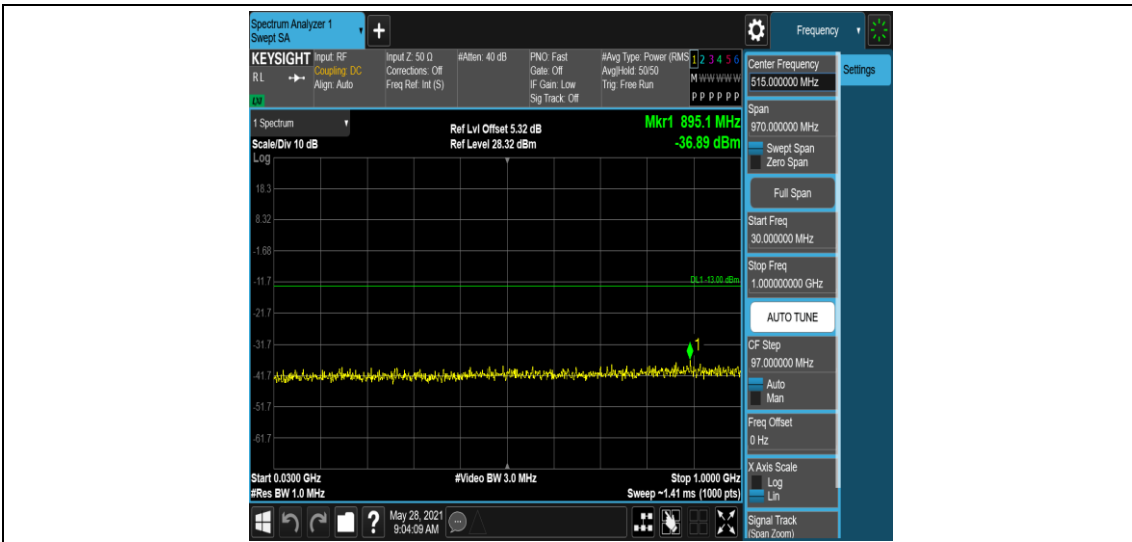

Band4-3MHz-QPSK-19965-1RB#0-Range2:0.15~30MHz

Band4-3MHz-QPSK-19965-1RB#0-Range3:30~1000MHz

Band4-3MHz-QPSK-19965-1RB#0-Range4:1000~2000MHz

Band4-3MHz-QPSK-19965-1RB#0-Range5:2000~20000MHz

Band4-3MHz-QPSK-20175-1RB#0-Range1:0.009~0.15MHz

Band4-3MHz-QPSK-20175-1RB#0-Range2:0.15~30MHz

Band4-3MHz-QPSK-20175-1RB#0-Range3:30~1000MHz

Band4-3MHz-QPSK-20175-1RB#0-Range4:1000~2000MHz

Band4-3MHz-QPSK-20175-1RB#0-Range5:2000~20000MHz

Band4-3MHz-QPSK-20385-1RB#0-Range1:0.009~0.15MHz