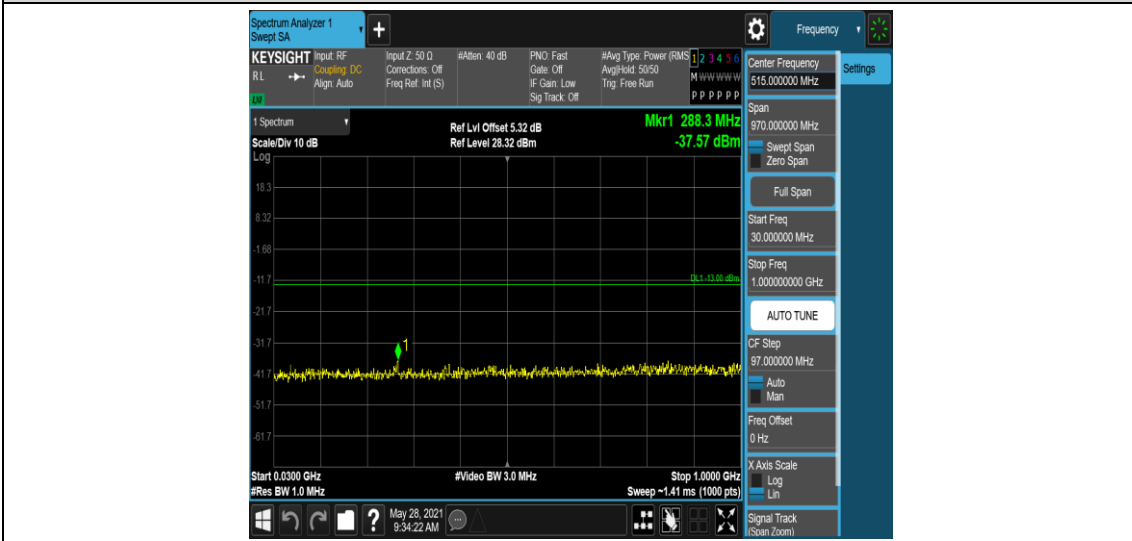

Band4-3MHz-16QAM-20175-1RB#0-Range2:0.15~30MHz

Band4-3MHz-16QAM-20175-1RB#0-Range3:30~1000MHz

Band4-3MHz-16QAM-20175-1RB#0-Range4:1000~2000MHz

Band4-3MHz-16QAM-20175-1RB#0-Range5:2000~20000MHz

Band4-3MHz-16QAM-20385-1RB#0-Range1:0.009~0.15MHz

Band4-3MHz-16QAM-20385-1RB#0-Range2:0.15~30MHz

Band4-3MHz-16QAM-20385-1RB#0-Range3:30~100MHz

Band4-3MHz-16QAM-20385-1RB#0-Range4:1000~2000MHz