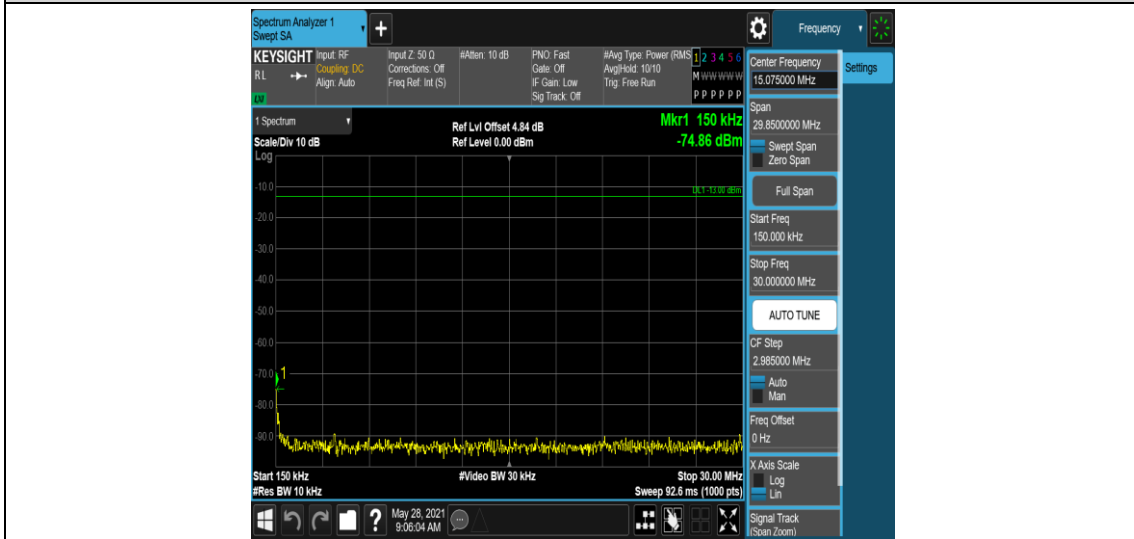

Band4-3MHz-QPSK-20175-1RB#0-Range2:0.15~30MHz

Band4-3MHz-QPSK-20175-1RB#0-Range3:30~1000MHz

Band4-3MHz-QPSK-20175-1RB#0-Range4:1000~2000MHz

Band4-3MHz-QPSK-20175-1RB#0-Range5:2000~20000MHz

Band4-3MHz-QPSK-20385-1RB#0-Range1:0.009~0.15MHz

Band4-3MHz-QPSK-20385-1RB#0-Range2:0.15~30MHz

Band4-3MHz-QPSK-20385-1RB#0-Range3:30~100MHz

Band4-3MHz-QPSK-20385-1RB#0-Range4:1000~2000MHz

Band4-3MHz-QPSK-20385-1RB#0-Range5:2000~20000MHz

Band4-3MHz-16QAM-19965-1RB#0-Range1:0.009~0.15MHz