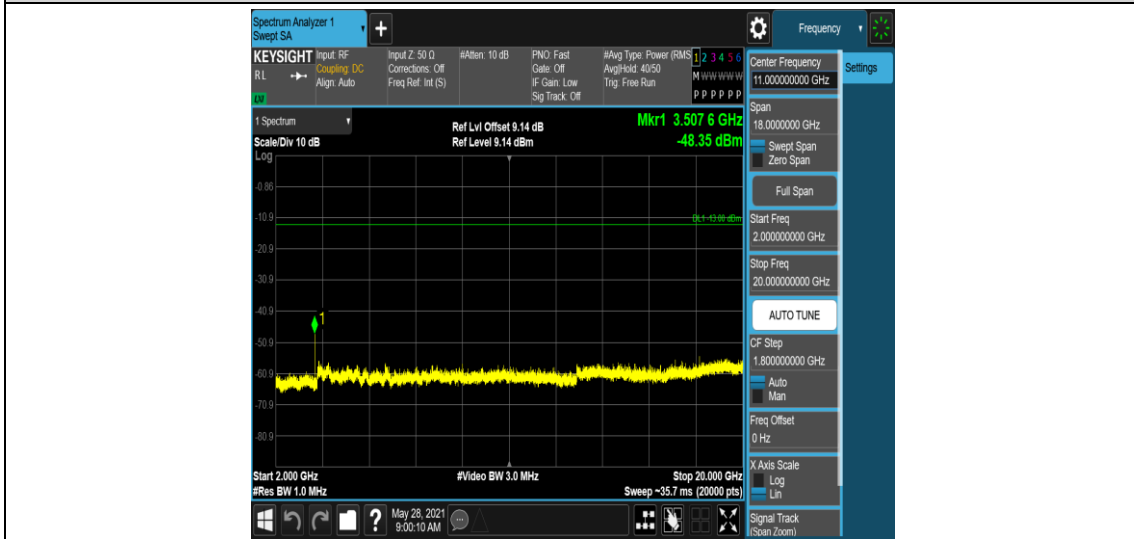

Band4-1.4MHz-QPSK-20393-1RB#0-Range2:0.15~30MHz

Band4-1.4MHz-QPSK-20393-1RB#0-Range3:30~1000MHz

Band4-1.4MHz-QPSK-20393-1RB#0-Range4:1000~2000MHz

Band4-1.4MHz-QPSK-20393-1RB#0-Range5:2000~20000MHz

Band4-1.4MHz-16QAM-19957-1RB#0-Range1:0.009~0.15MHz

Band4-1.4MHz-16QAM-19957-1RB#0-Range2:0.15~30MHz

Band4-1.4MHz-16QAM-19957-1RB#0-Range3:30~1000MHz

Band4-1.4MHz-16QAM-19957-1RB#0-Range4:100~2000MHz

Band4-1.4MHz-16QAM-19957-1RB#0-Range5:2000~20000MHz

Band4-1.4MHz-16QAM-20175-1RB#0-Range1:0.009~0.15MHz