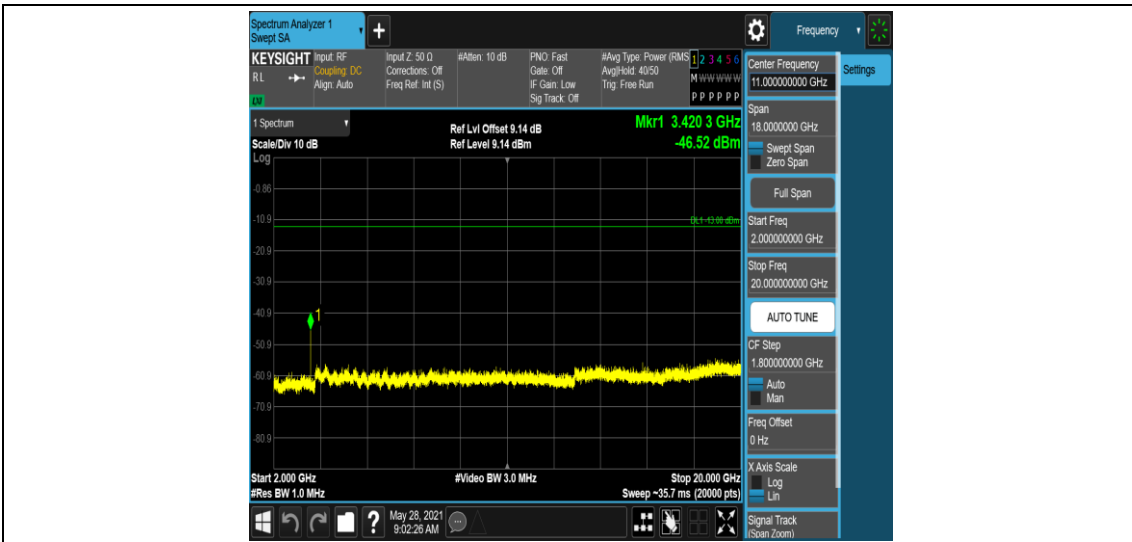

Band4-3MHz-QPSK-19965-1RB#0-Range2:0.15~30MHz

Band4-3MHz-QPSK-19965-1RB#0-Range3:30~1000MHz

Band4-3MHz-QPSK-19965-1RB#0-Range4:1000~2000MHz

Band4-3MHz-QPSK-19965-1RB#0-Range5:2000~20000MHz

Band4-3MHz-QPSK-20175-1RB#0-Range1:0.009~0.15MHz