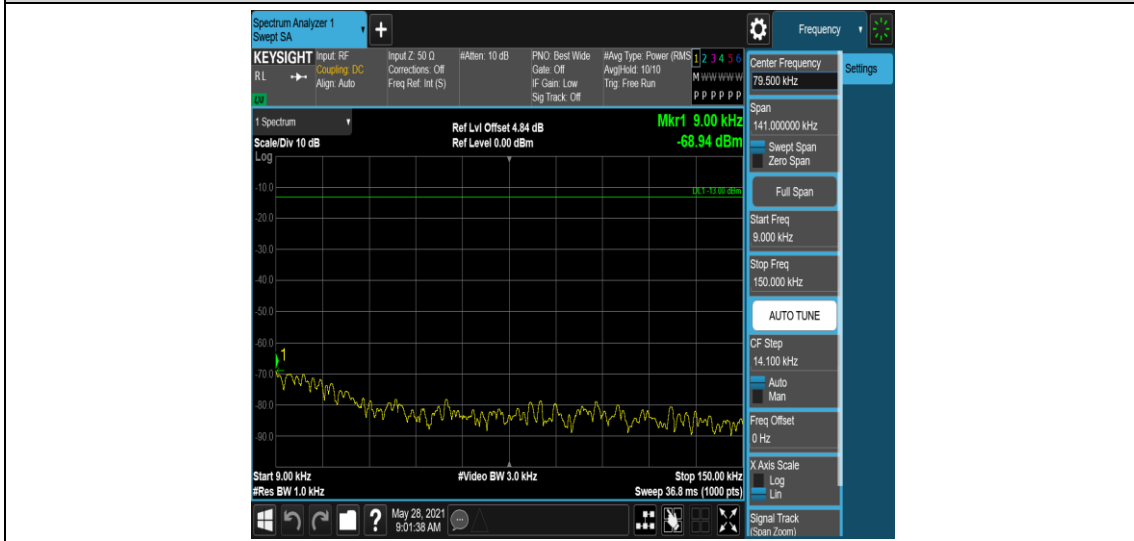

Band4-1.4MHz-16QAM-20393-1RB#0-Range2:0.15~30MHz

Band4-1.4MHz-16QAM-20393-1RB#0-Range3:30~1000MHz

Band4-1.4MHz-16QAM-20393-1RB#0-Range4:1000~2000MHz

Band4-1.4MHz-16QAM-20393-1RB#0-Range5:2000~20000MHz

Band4-3MHz-QPSK-19965-1RB#0-Range1:0.009~0.15MHz

Band4-3MHz-QPSK-19965-1RB#0-Range2:0.15~30MHz

Band4-3MHz-QPSK-19965-1RB#0-Range3:30~1000MHz

Band4-3MHz-QPSK-19965-1RB#0-Range4:1000~2000MHz

Band4-3MHz-QPSK-19965-1RB#0-Range5:2000~20000MHz

Band4-3MHz-QPSK-20175-1RB#0-Range1:0.009~0.15MHz