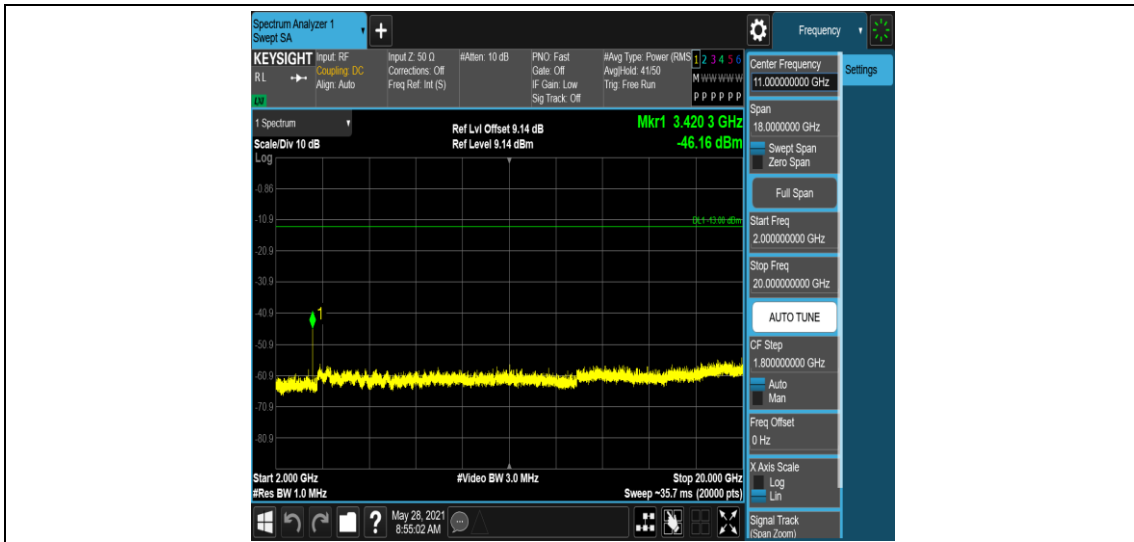

Test Graphs

Band4-1.4MHz-QPSK-19957-1RB#0-Range3:30~1000MHz

Band4-1.4MHz-QPSK-19957-1RB#0-Range4:1000~2000MHz

Band4-1.4MHz-QPSK-19957-1RB#0-Range5:2000~20000MHz

Band4-1.4MHz-QPSK-20175-1RB#0-Range1:0.009~0.15MHz

Band4-1.4MHz-QPSK-20175-1RB#0-Range2:0.15~30MHz

Band4-1.4MHz-QPSK-20175-1RB#0-Range3:30~1000MHz

Band4-1.4MHz-QPSK-20175-1RB#0-Range4:1000~2000MHz

Band4-1.4MHz-QPSK-20175-1RB#0-Range5:2000~20000MHz

Band4-1.4MHz-QPSK-20393-1RB#0-Range1:0.009~0.15MHz