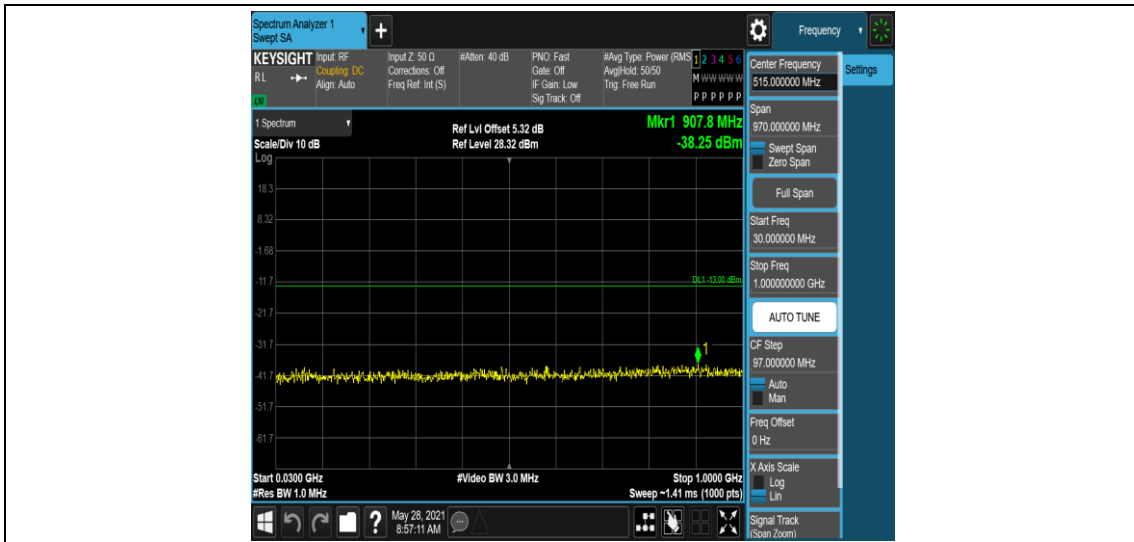

Test Graphs

Band4-1.4MHz-QPSK-19957-1RB#0-Range3:30~1000MHz

Band4-1.4MHz-QPSK-19957-1RB#0-Range4:1000~2000MHz

Band4-1.4MHz-QPSK-19957-1RB#0-Range5:2000~20000MHz

Band4-1.4MHz-QPSK-20175-1RB#0-Range1:0.009~0.15MHz

Band4-1.4MHz-QPSK-20175-1RB#0-Range2:0.15~30MHz

Band4-1.4MHz-QPSK-20175-1RB#0-Range3:30~1000MHz

Band4-1.4MHz-QPSK-20175-1RB#0-Range4:1000~2000MHz

Band4-1.4MHz-QPSK-20175-1RB#0-Range5:2000~20000MHz

Band4-1.4MHz-QPSK-20393-1RB#0-Range1:0.009~0.15MHz