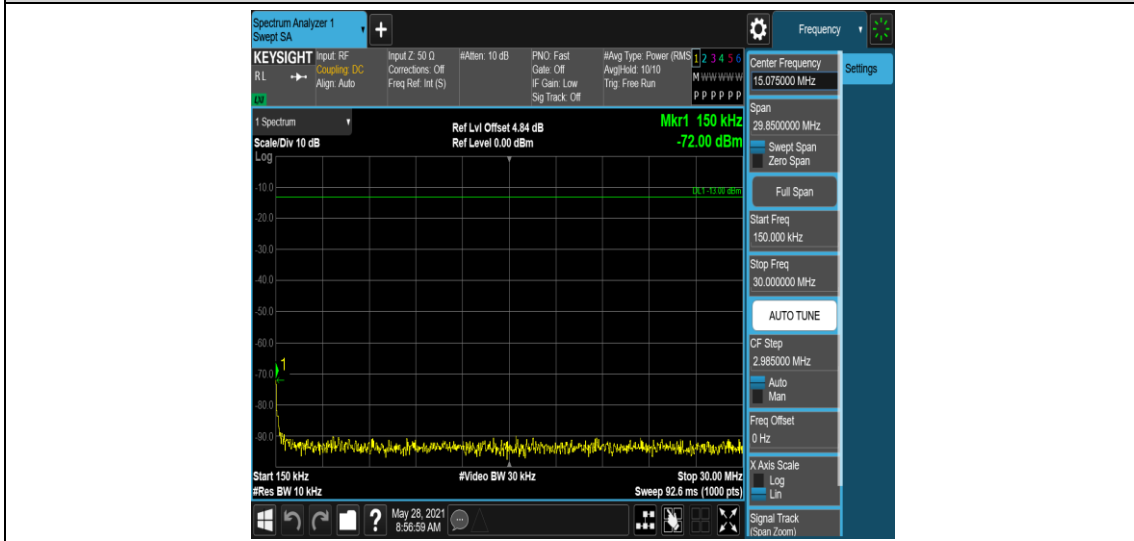

Test Graphs

Band4-1.4MHz-QPSK-19957-1RB#0-Range3:30~1000MHz

Band4-1.4MHz-QPSK-19957-1RB#0-Range4:1000~2000MHz

Band4-1.4MHz-QPSK-19957-1RB#0-Range5:2000~20000MHz

Band4-1.4MHz-QPSK-20175-1RB#0-Range1:0.009~0.15MHz

Band4-1.4MHz-QPSK-20175-1RB#0-Range2:0.15~30MHz

Band4-1.4MHz-QPSK-20175-1RB#0-Range3:30~1000MHz

Band4-1.4MHz-QPSK-20175-1RB#0-Range4:1000~2000MHz

Band4-1.4MHz-QPSK-20175-1RB#0-Range5:2000~20000MHz

Band4-1.4MHz-QPSK-20393-1RB#0-Range1:0.009~0.15MHz