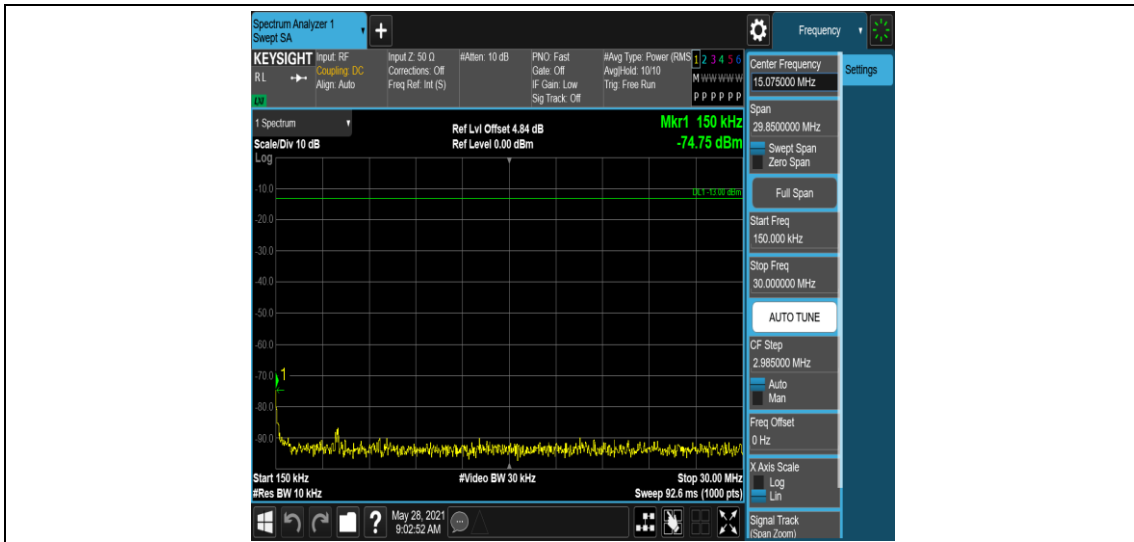

Band4-3MHz-QPSK-20385-1RB#0-Range2:0.15~30MHz

Band4-3MHz-QPSK-20385-1RB#0-Range3:30~100MHz

Band4-3MHz-QPSK-20385-1RB#0-Range4:1000~2000MHz

Band4-3MHz-QPSK-20385-1RB#0-Range5:2000~20000MHz

Band4-3MHz-16QAM-19965-1RB#0-Range1:0.009~0.15MHz

Band4-3MHz-16QAM-19965-1RB#0-Range2:0.15~30MHz

Band4-3MHz-16QAM-19965-1RB#0-Range3:30~100MHz

Band4-3MHz-16QAM-19965-1RB#0-Range4:1000~2000MHz

Band4-3MHz-16QAM-19965-1RB#0-Range5:2000~20000MHz

Band4-3MHz-16QAM-20175-1RB#0-Range1:0.009~0.15MHz