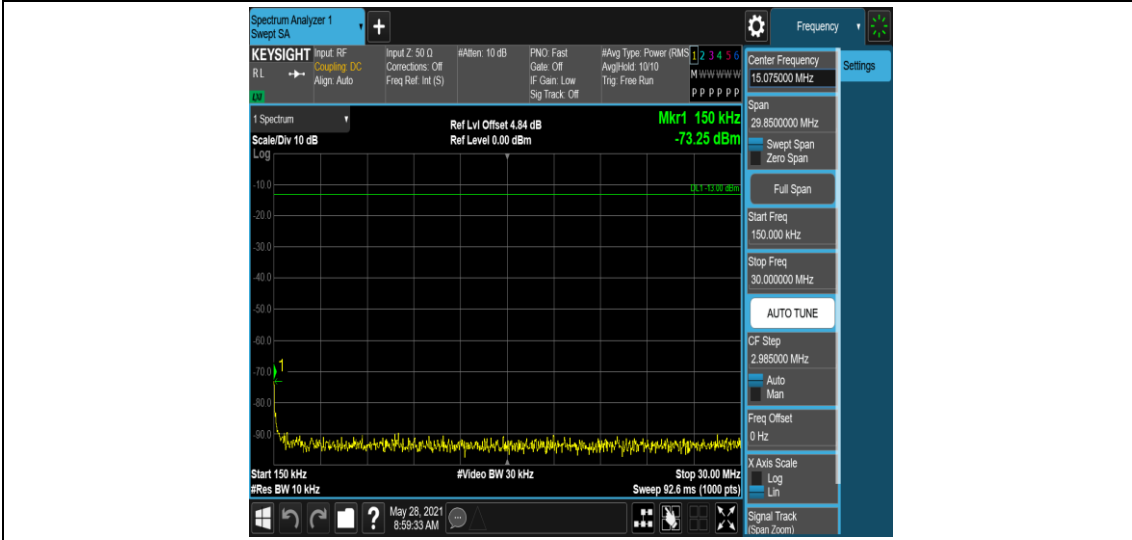

Band4-1.4MHz-QPSK-20175-1RB#0-Range2:0.15~30MHz

Band4-1.4MHz-QPSK-20175-1RB#0-Range3:30~1000MHz

Band4-1.4MHz-QPSK-20175-1RB#0-Range4:1000~2000MHz

Band4-1.4MHz-QPSK-20175-1RB#0-Range5:2000~20000MHz

Band4-1.4MHz-QPSK-20393-1RB#0-Range1:0.009~0.15MHz

Band4-1.4MHz-QPSK-20393-1RB#0-Range2:0.15~30MHz

Band4-1.4MHz-QPSK-20393-1RB#0-Range3:30~1000MHz

Band4-1.4MHz-QPSK-20393-1RB#0-Range4:1000~2000MHz

Band4-1.4MHz-QPSK-20393-1RB#0-Range5:2000~20000MHz

Band4-1.4MHz-16QAM-19957-1RB#0-Range1:0.009~0.15MHz

Band4-1.4MHz-16QAM-19957-1RB#0-Range2:0.15~30MHz

Band4-1.4MHz-16QAM-19957-1RB#0-Range3:30~1000MHz

Band4-1.4MHz-16QAM-19957-1RB#0-Range4:100~2000MHz

Band4-1.4MHz-16QAM-19957-1RB#0-Range5:2000~20000MHz

Band4-1.4MHz-16QAM-20175-1RB#0-Range1:0.009~0.15MHz