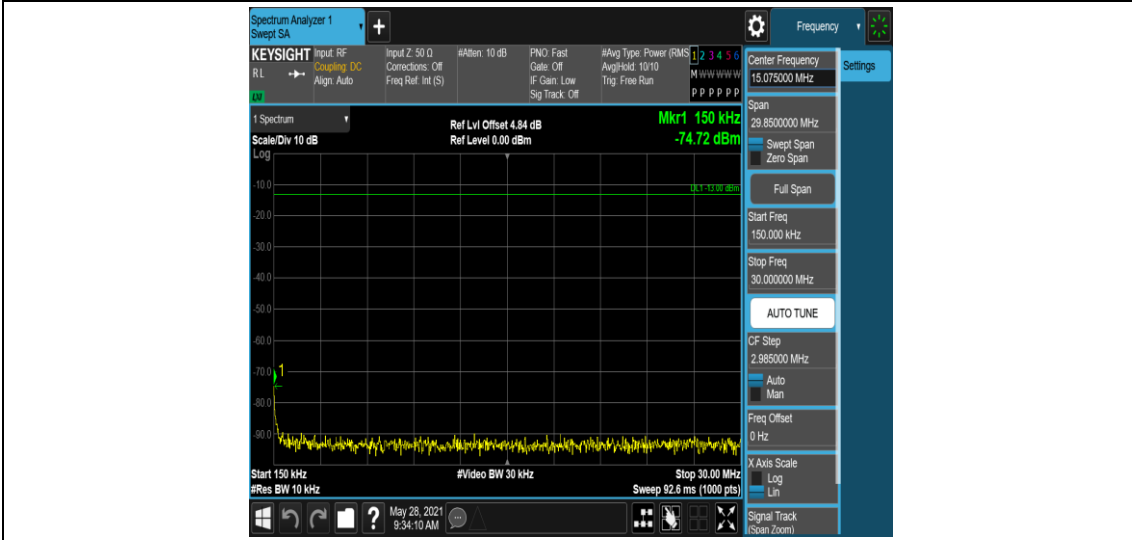

Band4-3MHz-16QAM-20175-1RB#0-Range2:0.15~30MHz

Band4-3MHz-16QAM-20175-1RB#0-Range3:30~1000MHz

Band4-3MHz-16QAM-20175-1RB#0-Range4:1000~2000MHz

Band4-3MHz-16QAM-20175-1RB#0-Range5:2000~20000MHz

Band4-3MHz-16QAM-20385-1RB#0-Range1:0.009~0.15MHz

Band4-3MHz-16QAM-20385-1RB#0-Range2:0.15~30MHz

Band4-3MHz-16QAM-20385-1RB#0-Range3:30~100MHz

Band4-3MHz-16QAM-20385-1RB#0-Range4:1000~2000MHz