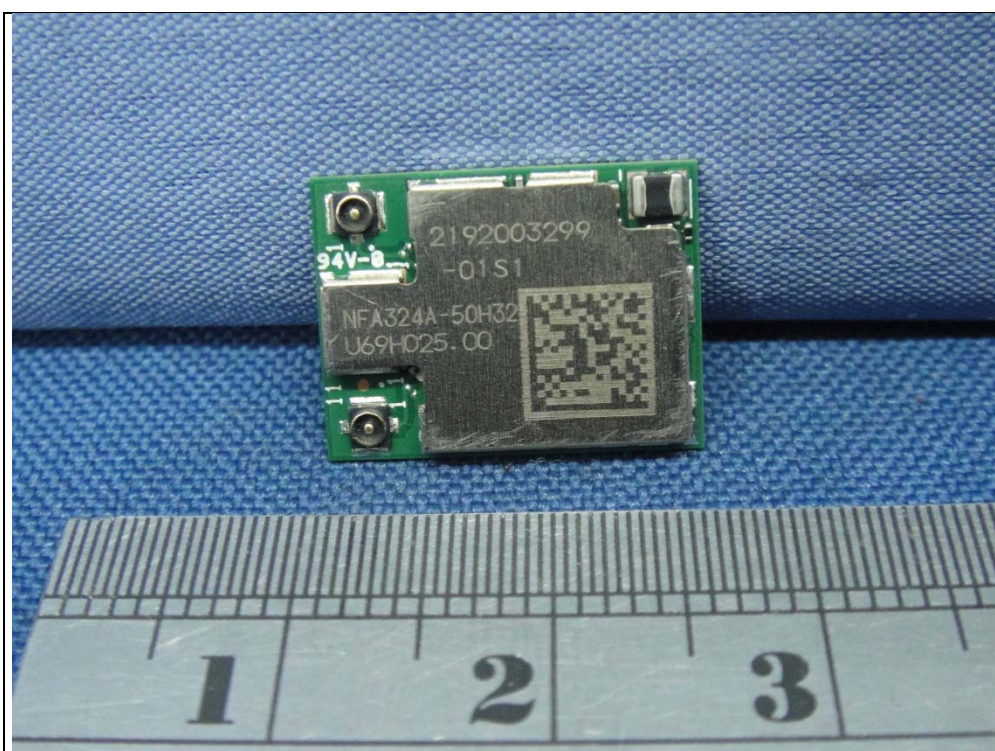

## CONSTRUCTION PHOTOS OF EUT

Antenna set 1\_81-EBJ15.005

Antenna set 2\_ T-543-8201044-A