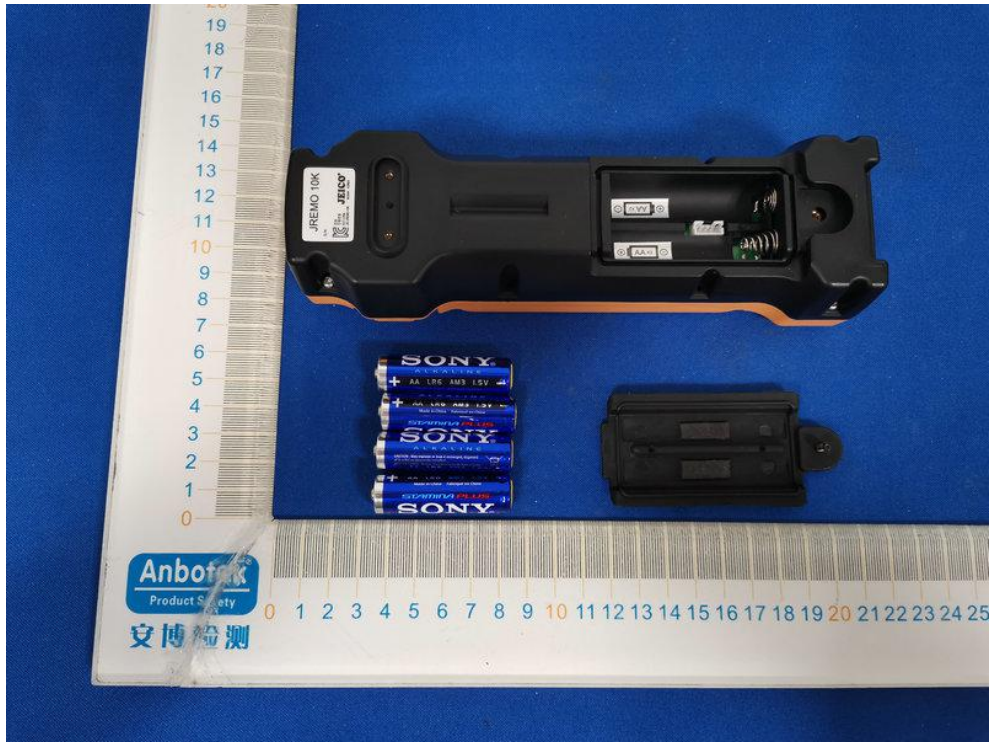

FCC ID: 2AVDH-JREMO10K

ANT