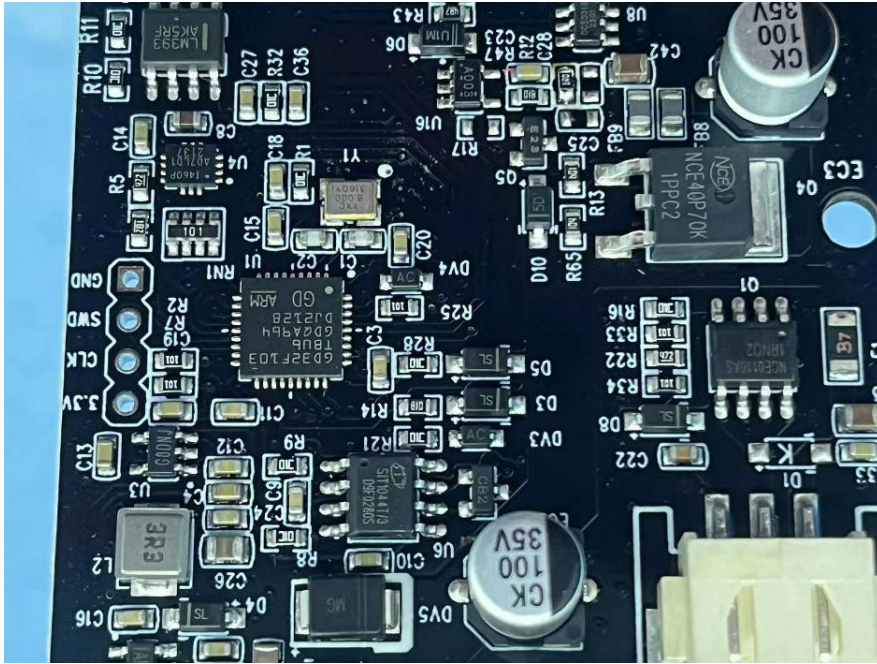

20W Laser Module

40W Laser Module