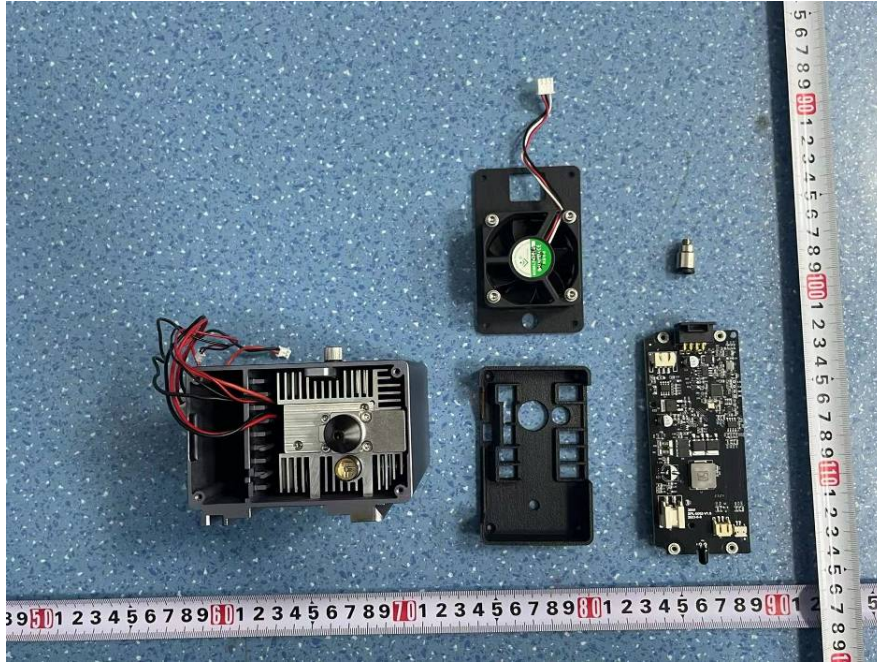

20W Laser Module

40W Laser Module