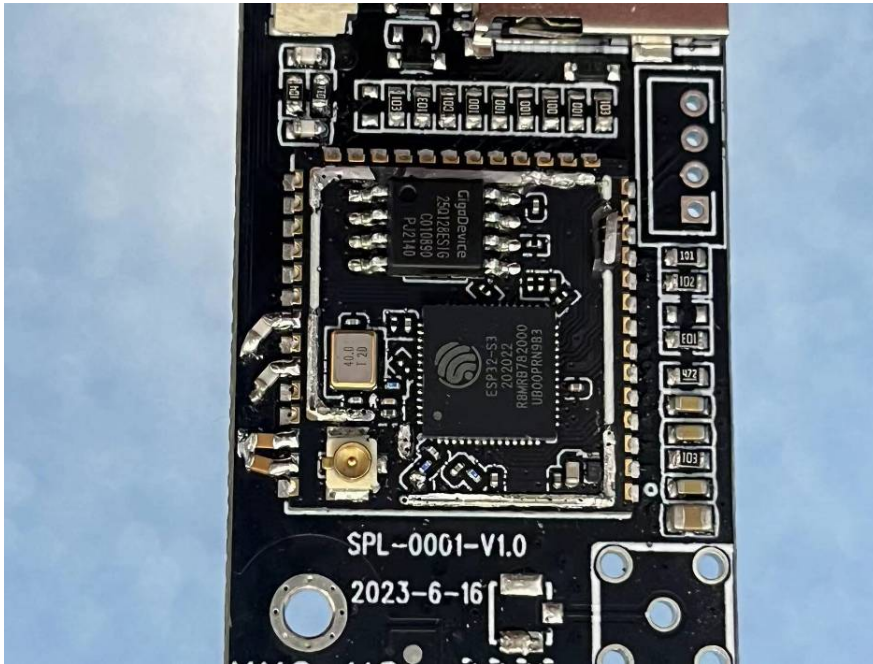

# EUT INTERNAL PHOTOGRAPHS

## Controller

ANT

**Air Pump**

**Load**