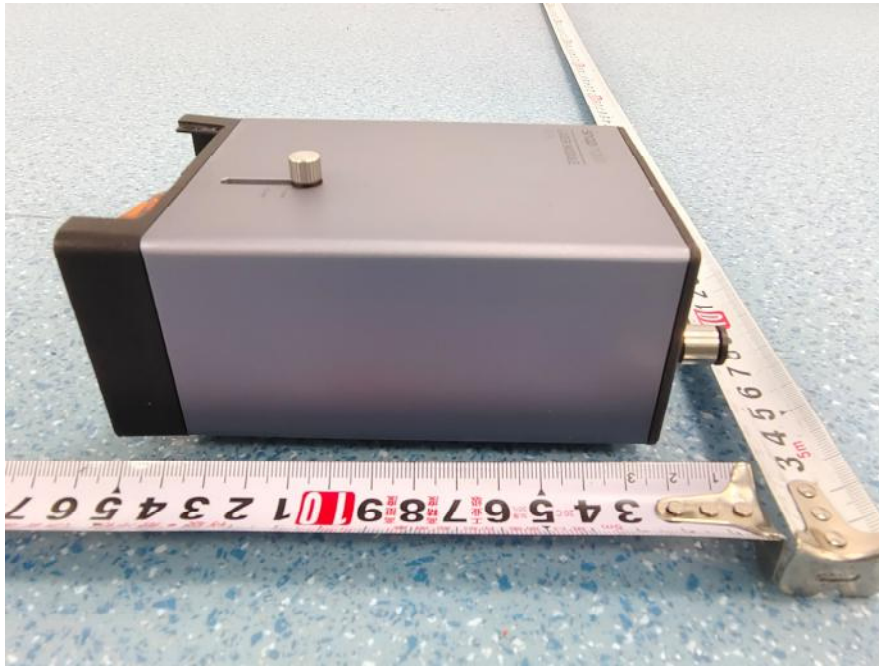

## EUT EXTERNAL PHOTOGRAPHS

**Controller**

**Air Pump**

**Load**

**20W Laser Module**

**40W Laser Module**