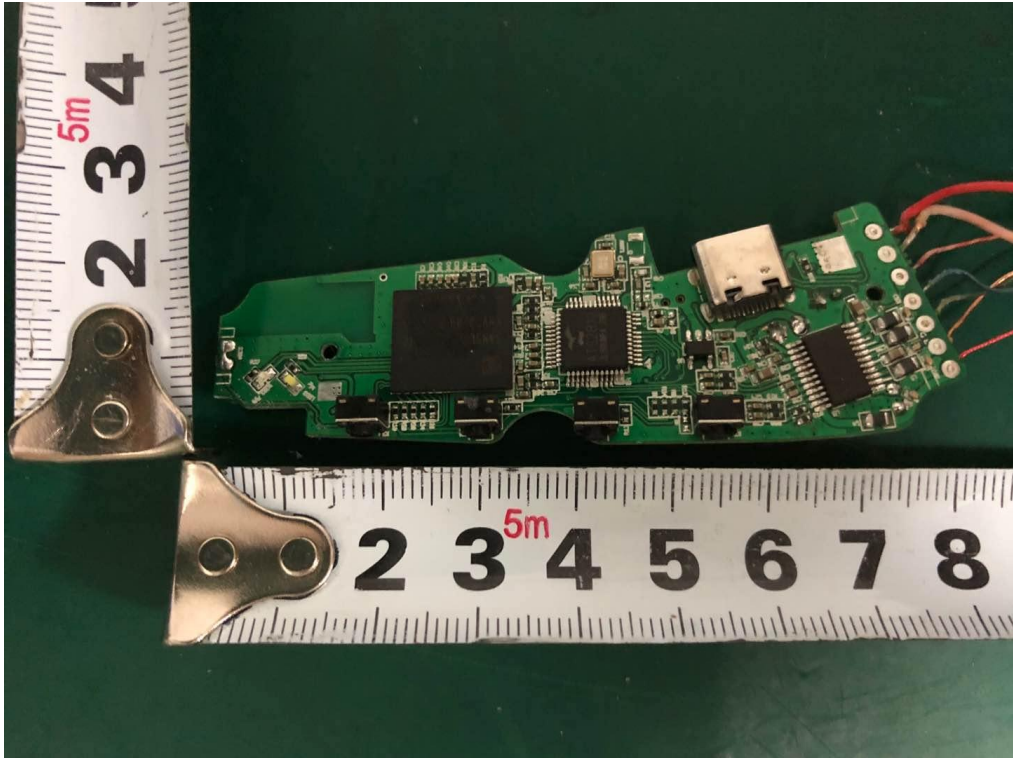

Internal Photos
M/N:MS31901

Internal Photos
M/N:MS31901

Internal Photos
M/N:MS31901

Internal Photos
M/N:MS31901

Bluetooth
ant