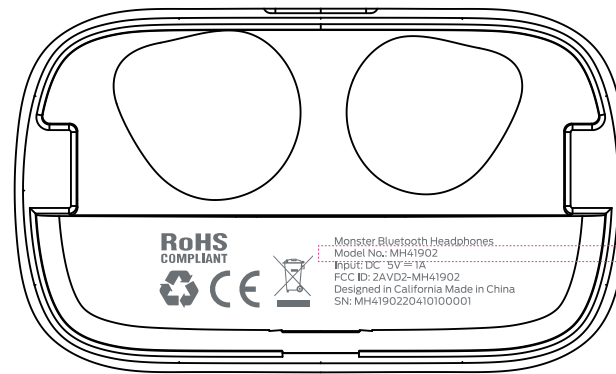

Earphone Design Roadmap 2020

Monster Carbon

镭雕信息
尺寸: 47x9.9mm
比例: 1: 1

镭雕流水编号

MH4190220410100001

SN: MH41902 2041 00001

产品ID 批次号 流水号

试产结束按照良品数量镭雕流水号码

深圳魔声创新技术有限公司					
产品型号		版本	A0	日期	20200407
单位尺寸	mm	备注			
制图	滕斌斌	审核		批准