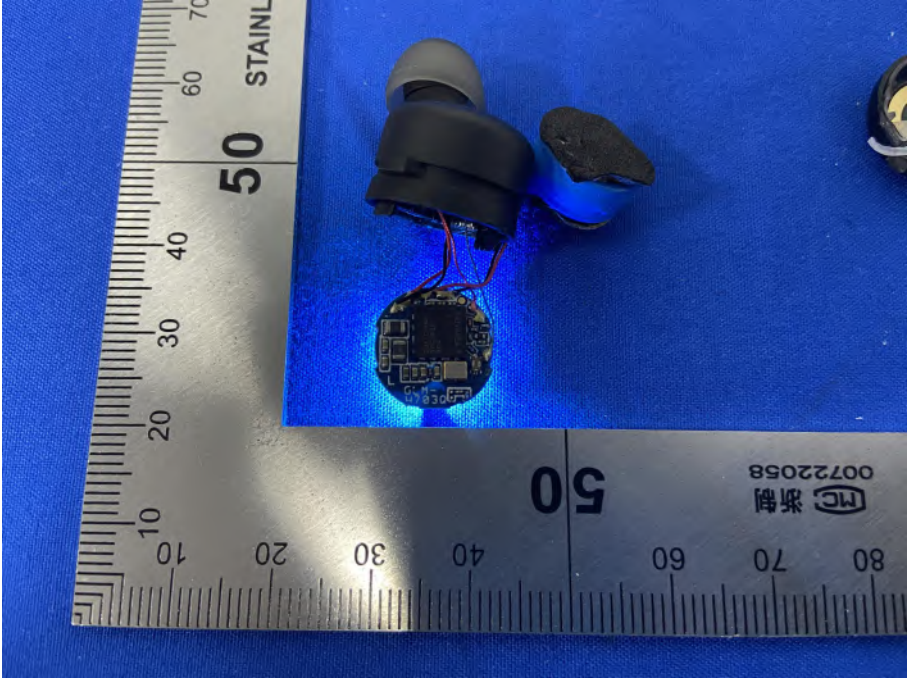

Model: MH22003

ANT