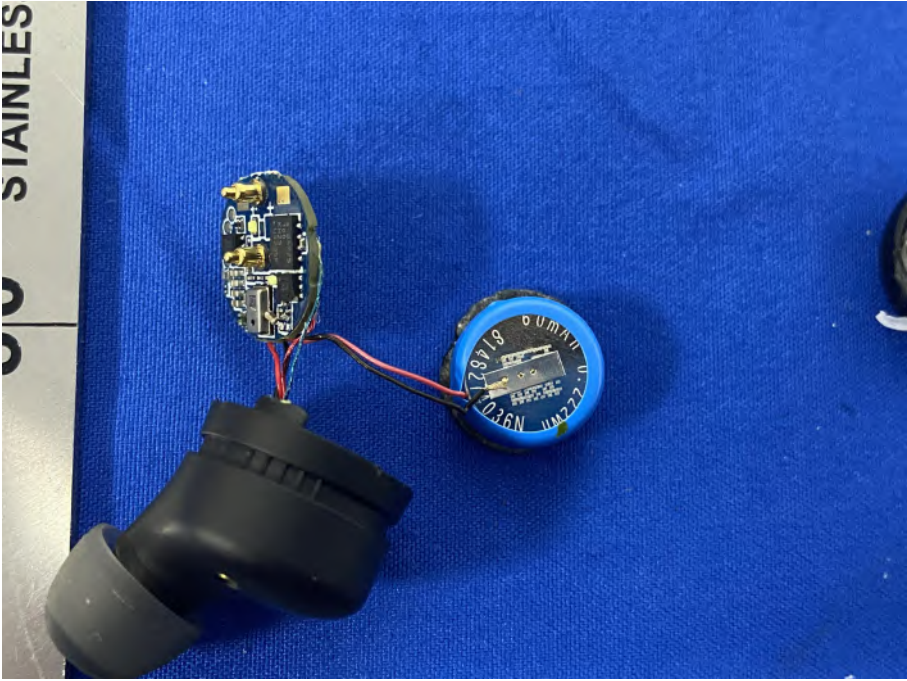

Model: MH22003

ANT